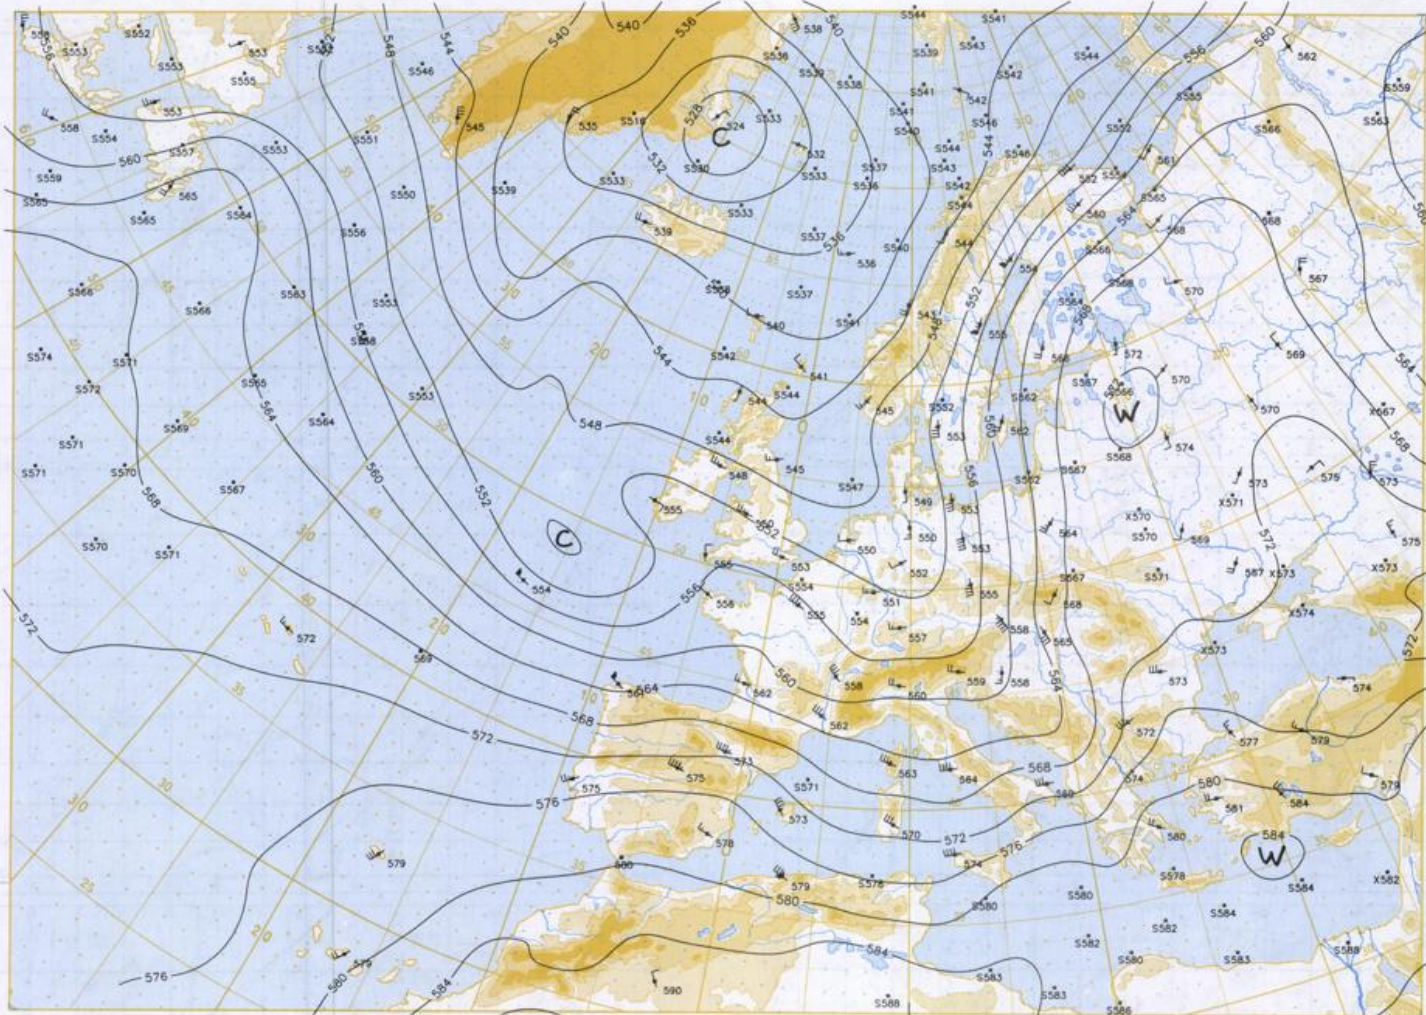

Stereogr. proj. 1:30 000 000 60°N

Surface chart 00 UTC

500 hPa 12 UTC

Stereogr. proj., 1:60 000 000, 60°N

200 hPa 12 UTC

Stereogr. proj. 1:60 000 000 60°N

100 hPa 12 UTC

Stereogr. proj., 1:60 000 000 60°N  
7 25

Stereogr. proj., 1:30 000 000 in 60°N

850 hPa 12 UTC

700 hPa 12 UTC

Stereogr. proj. 1:30 000 000 in 60°N

500/1000 hPa 12 UTC

300 hPa 12 UTC

Aerological Diagramms 12 UTC

- |                 |                    |                    |                         |                           |                            |
|-----------------|--------------------|--------------------|-------------------------|---------------------------|----------------------------|
| 01241 Orland    | 03808 Camborne     | 06610 Payarno      | 10035 Schleswig         | 10868 Muenchen-Oberschlh. | 16245 Roma-Pratica di Mare |
| 01400 Ekofisk   | 03882 Herstmonceux | 07110 Brest        | 10184 Greifswald        | 11035 Wien-Hohe Warte     | 16320 Brindisi             |
| 01415 Stavanger | 03920 Hillsborough | 07145 Trappes      | 10238 Bergen            | 11520 Praha-Libus         | 16622 Thessaloniki         |
| 02365 Sundsvall | 03953 Valencia     | 07481 Lyon-Satolas | 10393 Lindenberg        | 12374 Warszawa-Legionowo  | 16716 Athina               |
| 02527 Goteborg  | 04018 Keflavik     | 07510 Bordeaux     | 10410 Essen             | 12843 Budapest-Lorinc     | 17062 Istanbul-Goztepe     |
| 03005 Lerwick   | 06181 Koebenhavn   | 07645 Nimes-Courb. | 10468 Halle-Oppin       | 14240 Zagreb-Maksimir     | 17130 Ankara-Central       |
| 03240 Boulmer   | 06260 De Bilt      | 08001 La Coruna    | 10548 Meiningen         | 16044 Udine-Campoformido  | 27612 Moskva               |
| 03496 Hemsby    | 06447 Uccle        | 08579 Lisboa       | 10739 Stuttgart-Schnar. | 16080 Milano              | 40179 Bet Dagan/Israel     |