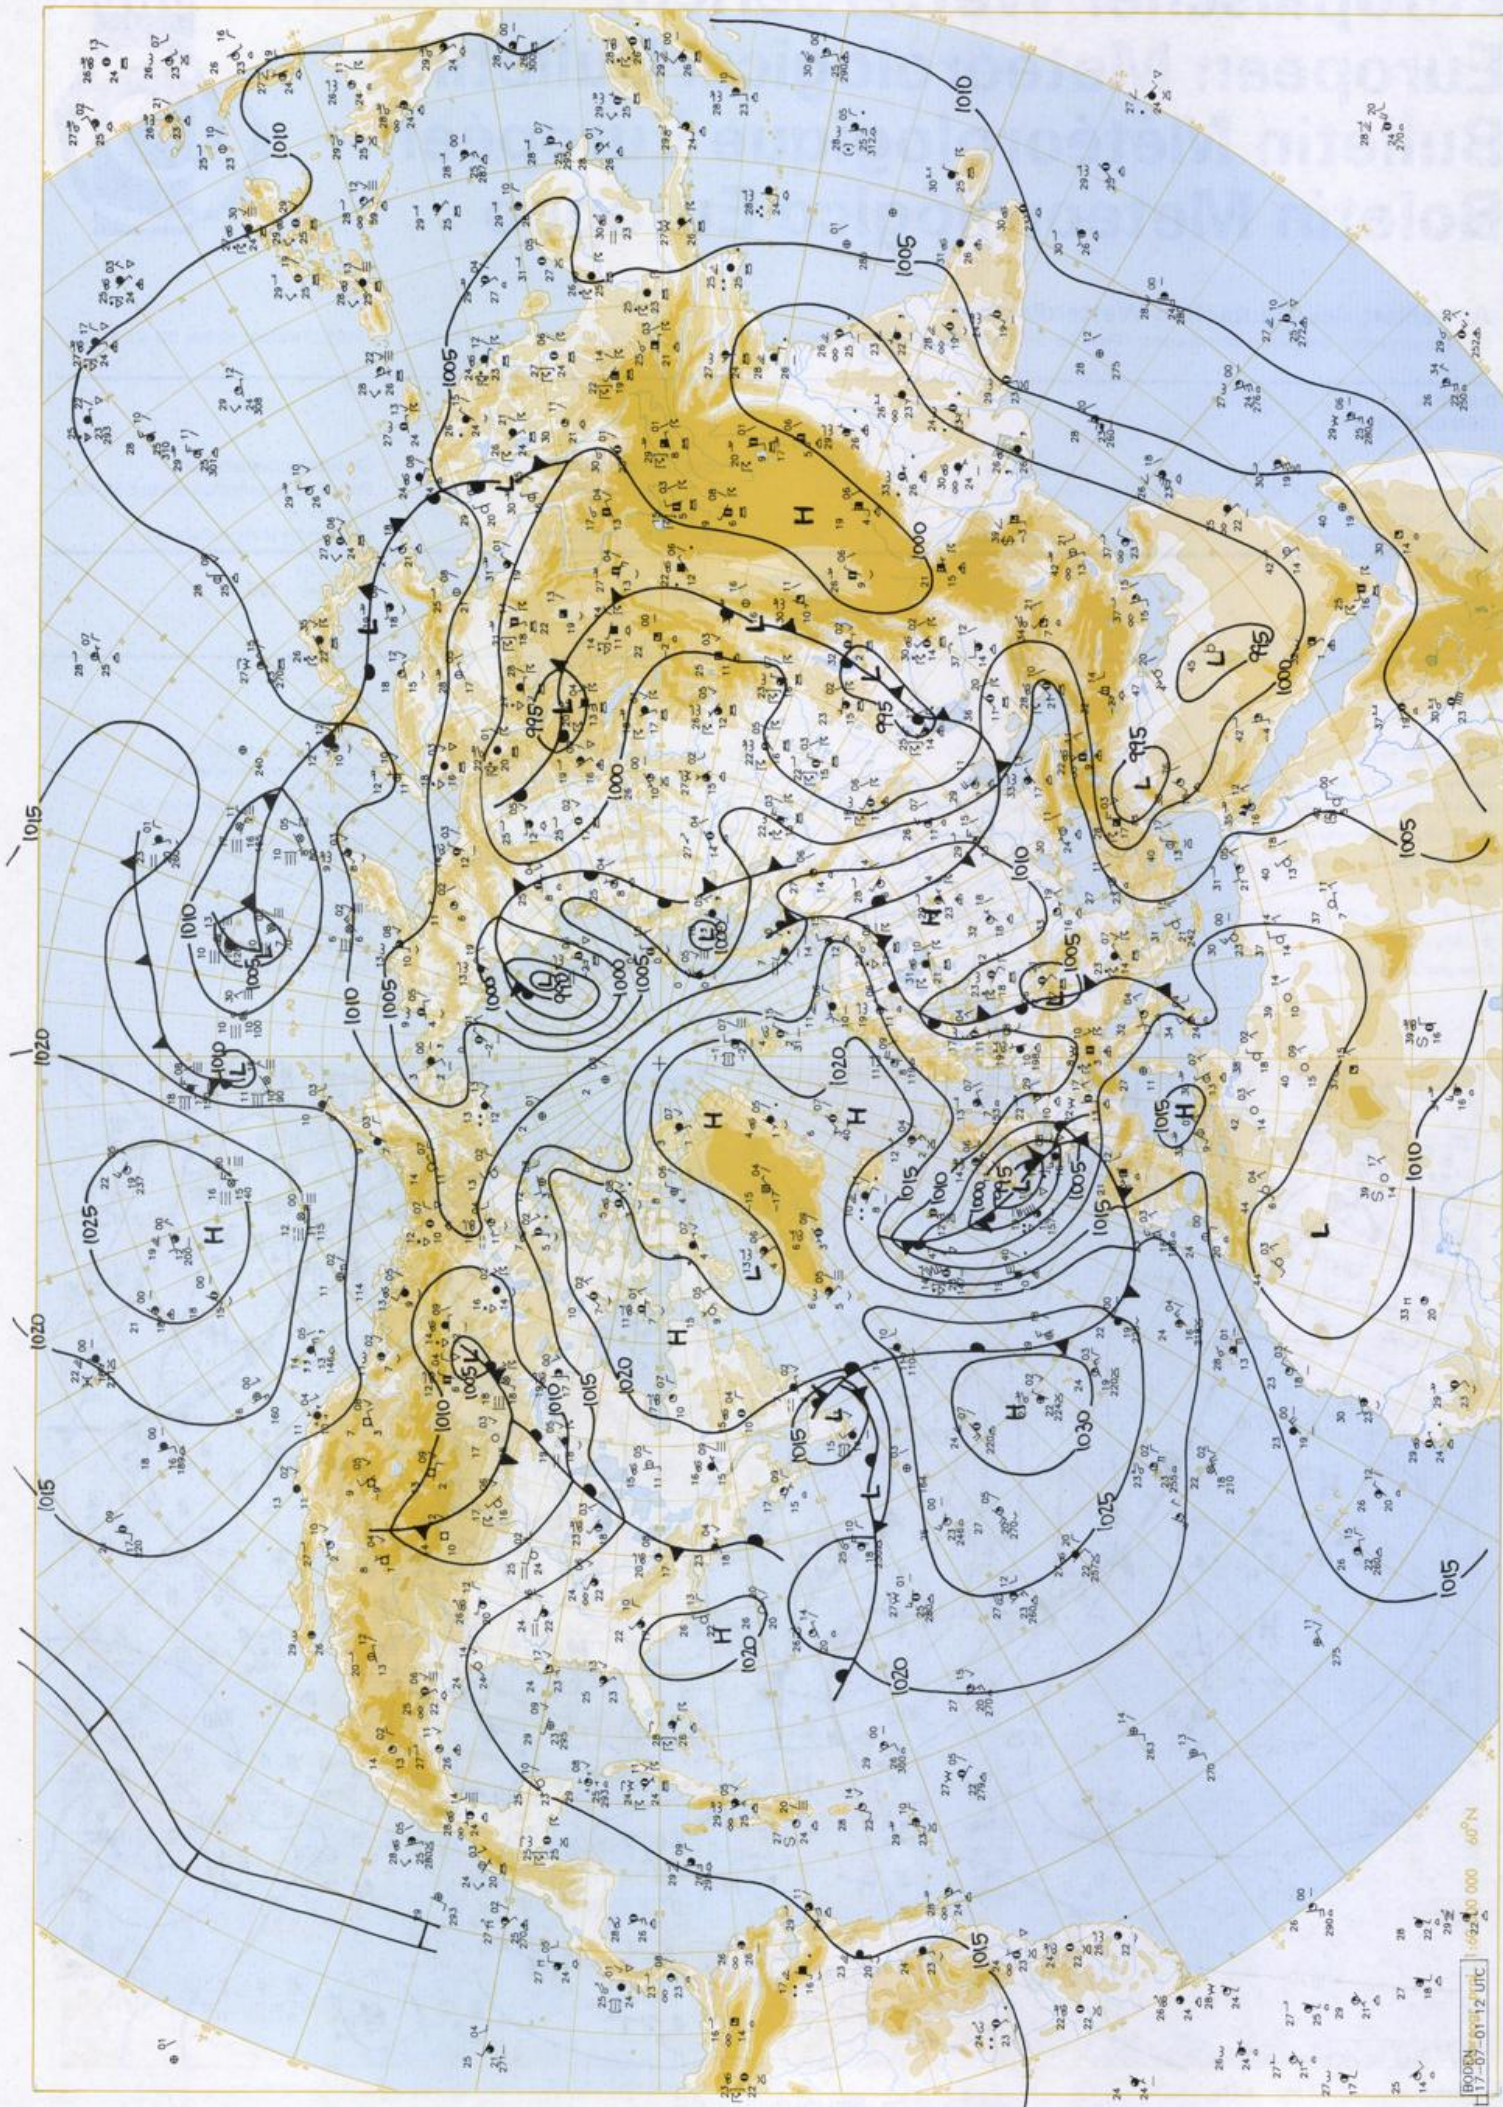

**Contents**

Surface chart 00 UTC  
Surface chart northern hemisphere 12 UTC  
500 hPa surface northern hemisphere 12 UTC  
200 hPa surface northern hemisphere 12 UTC  
100 hPa surface northern hemisphere 12 UTC  
850 hPa 12 UTC, 700 hPa 12 UTC  
Thickness chart 500/1000 hPa 12 UTC  
300 hPa 12 UTC  
Aerological diagrams 12 UTC

**Contenu**

Carte de surface 00 UTC  
Carte de surface sur l'hémisphère nord 12 UTC  
Surface 500 hPa sur l'hémisphère nord 12 UTC  
Surface 200 hPa sur l'hémisphère nord 12 UTC  
Surface 100 hPa sur l'hémisphère nord 12 UTC  
850 hPa 12 UTC, 700 hPa 12 UTC  
Carte d'épaisseur 500/1000 hPa 12 UTC  
300 hPa 12 UTC  
Diagrammes aérologiques 12 UTC

**Contenido**

Análisis superficie 00 UTC  
Análisis en superficie hemisferio norte 12 UTC  
Topografía de la superficie de 500 hPa hemisferio norte 12 UTC  
Topografía de la superficie de 200 hPa hemisferio norte 12 UTC  
Topografía de la superficie de 100 hPa hemisferio norte 12 UTC  
850 hPa 12 UTC, 700 hPa 12 UTC  
Relativa 500/1000 hPa 12 UTC  
300 hPa 12 UTC  
Diagramas aerológicos 12 UTC

Stereogr. proj. 1:30 000 000 60°N

Surface chart 00 UTC

500 hPa 12 UTC

Stereogr. proj., 1:60 000 000, 60°N

200 hPa 12 UTC

Stereogr. proj. 1:60 000 000 60°N

100 hPa 12 UTC

Stereogr. proj., 1:60 000 000 60°N  
7 25