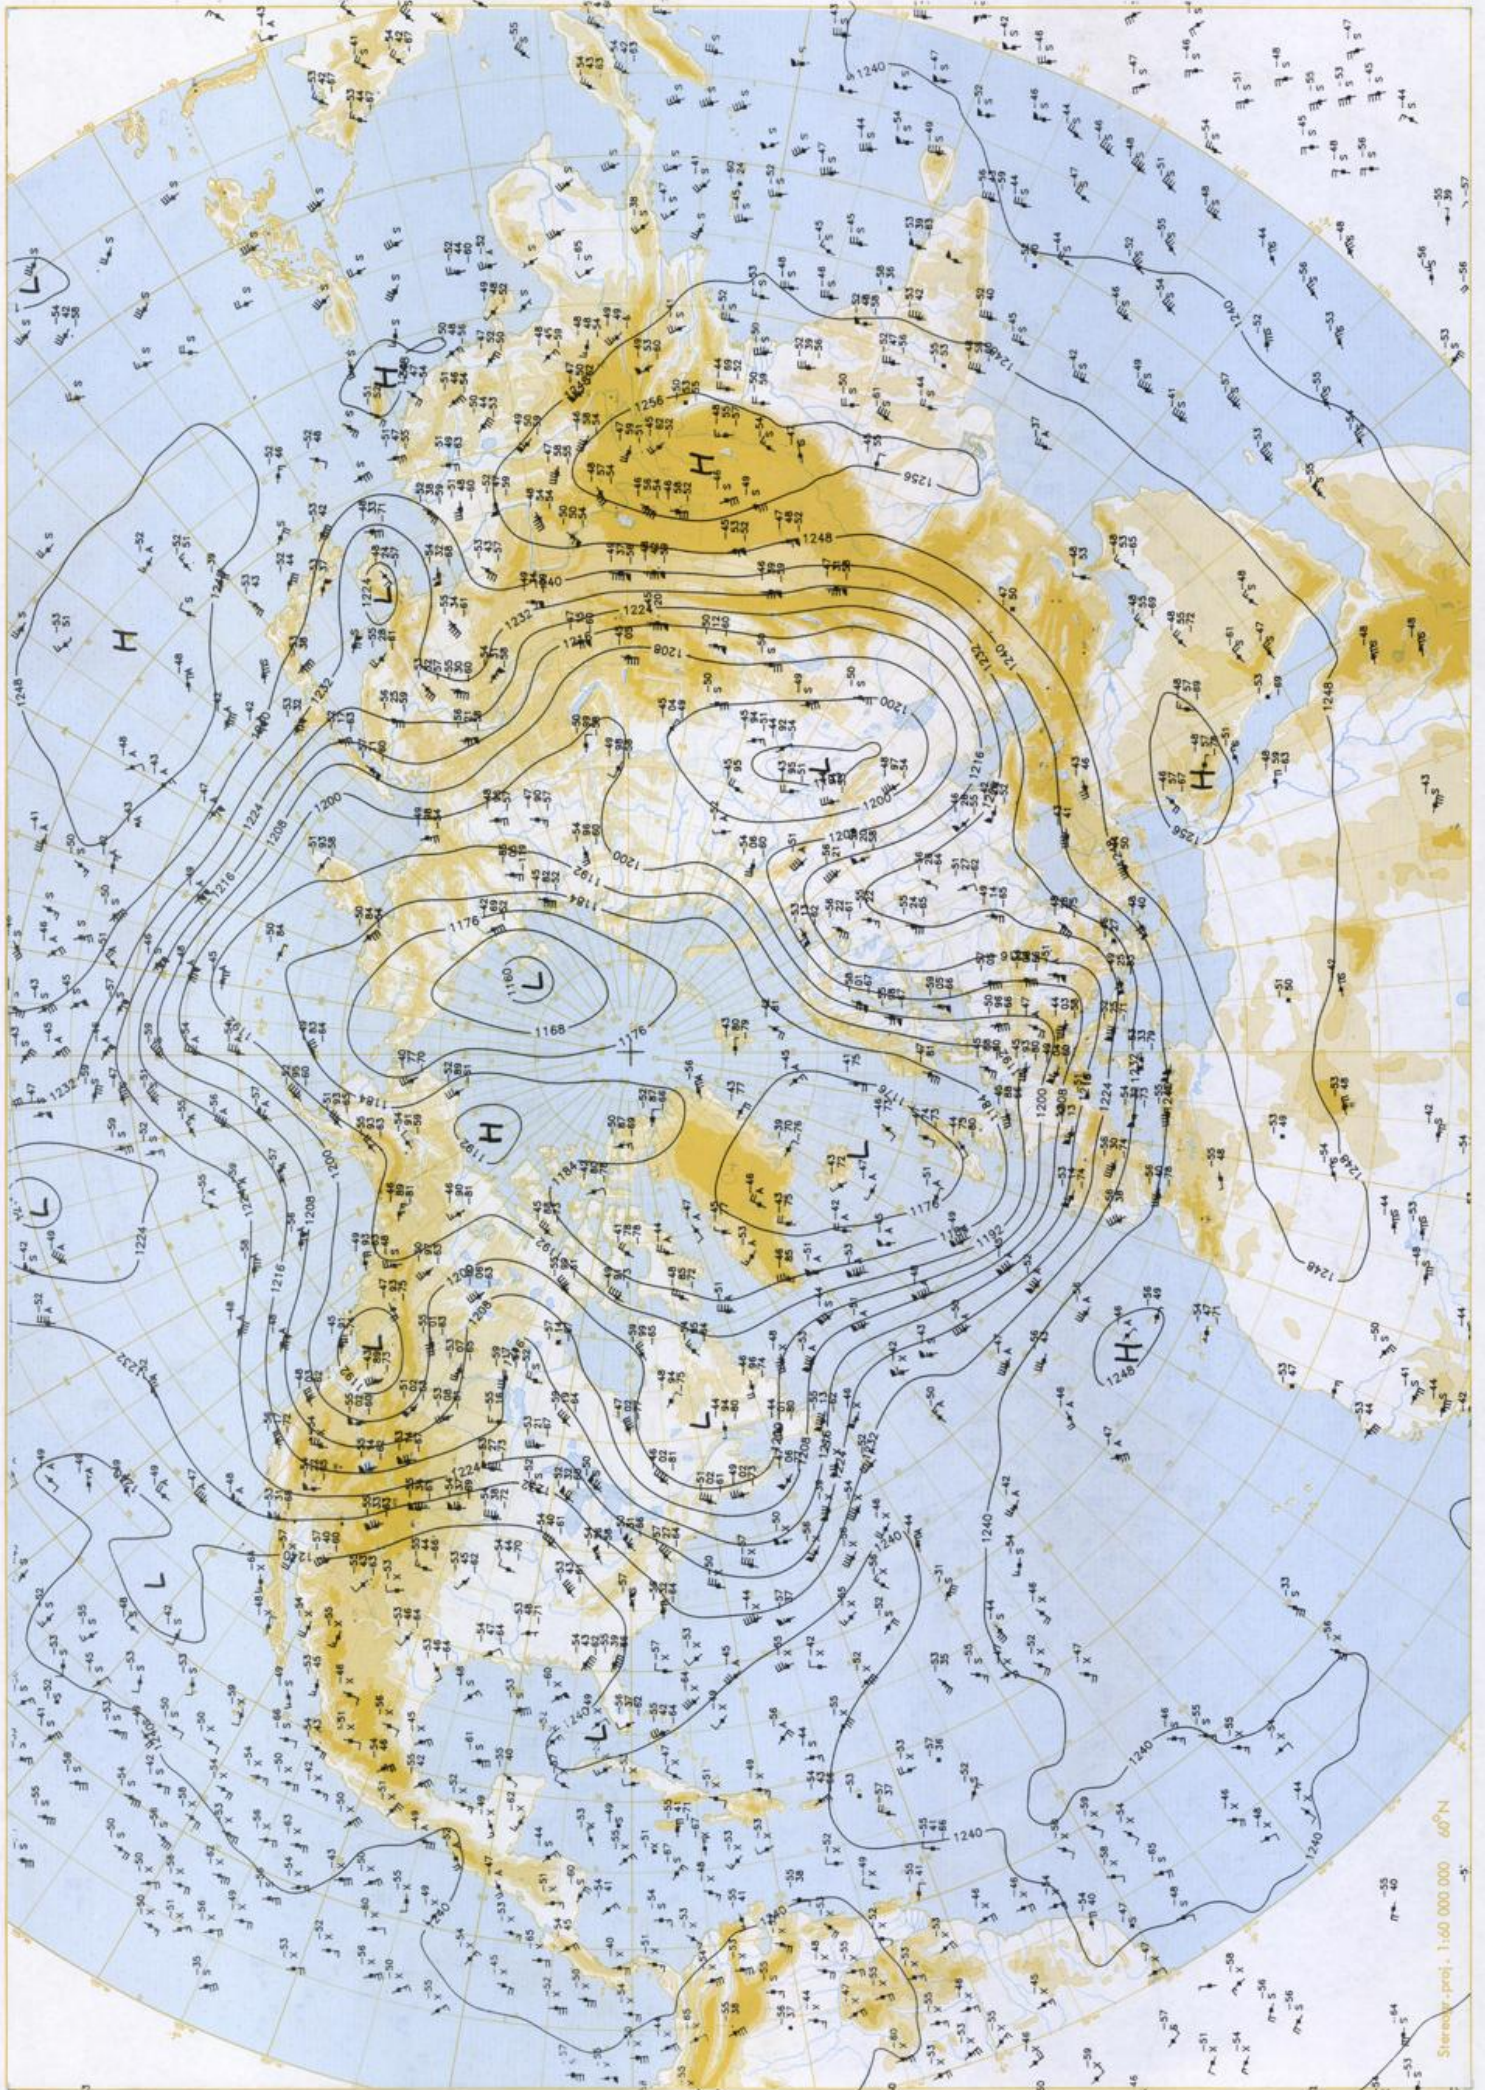

Stereogr. proj. 1:30 000 000 60°N

Surface chart 00 UTC

500 hPa 12 UTC

Stereogr. proj., 1:60 000 000, 60°N

200 hPa 12 UTC

Stereogr. proj. 1:60 000 000 60°N

100 hPa 12 UTC

Stereogr. proj., 1:60 000 000 60°N  
7 25