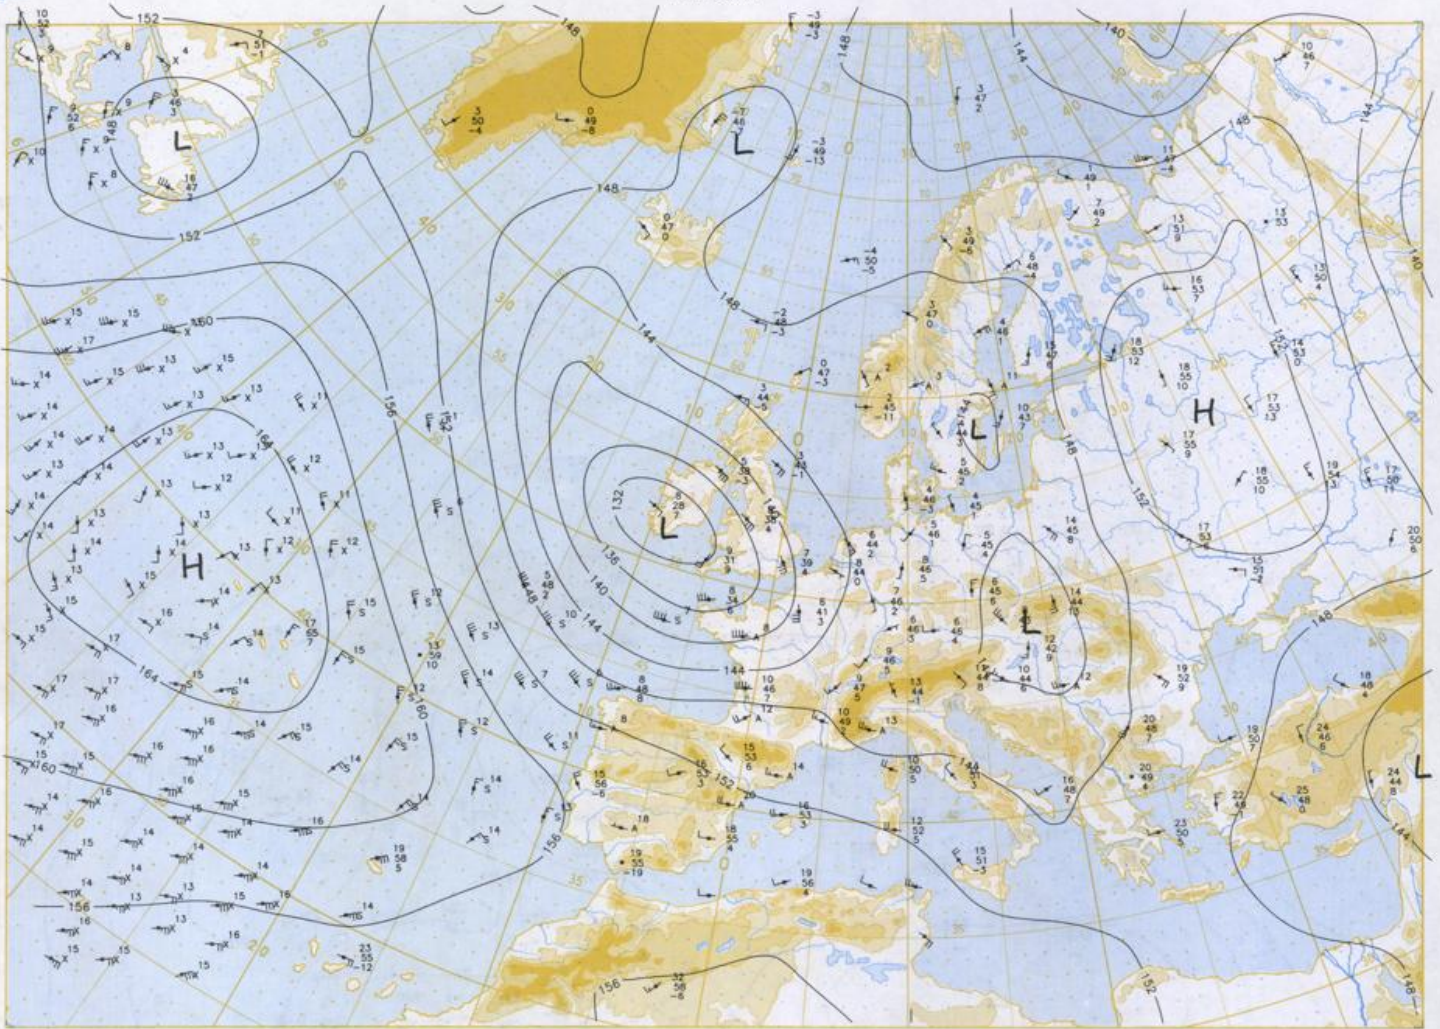

Stereogr. proj. 1:30 000 000 60°N

Surface chart 00 UTC

500 hPa 12 UTC

Stereogr. proj., 1:60 000 000, 60°N

200 hPa 12 UTC

Stereogr. proj. 1:60 000 000 60°N

100 hPa 12 UTC

Stereogr. proj., 1:60 000 000 60°N  
7 25