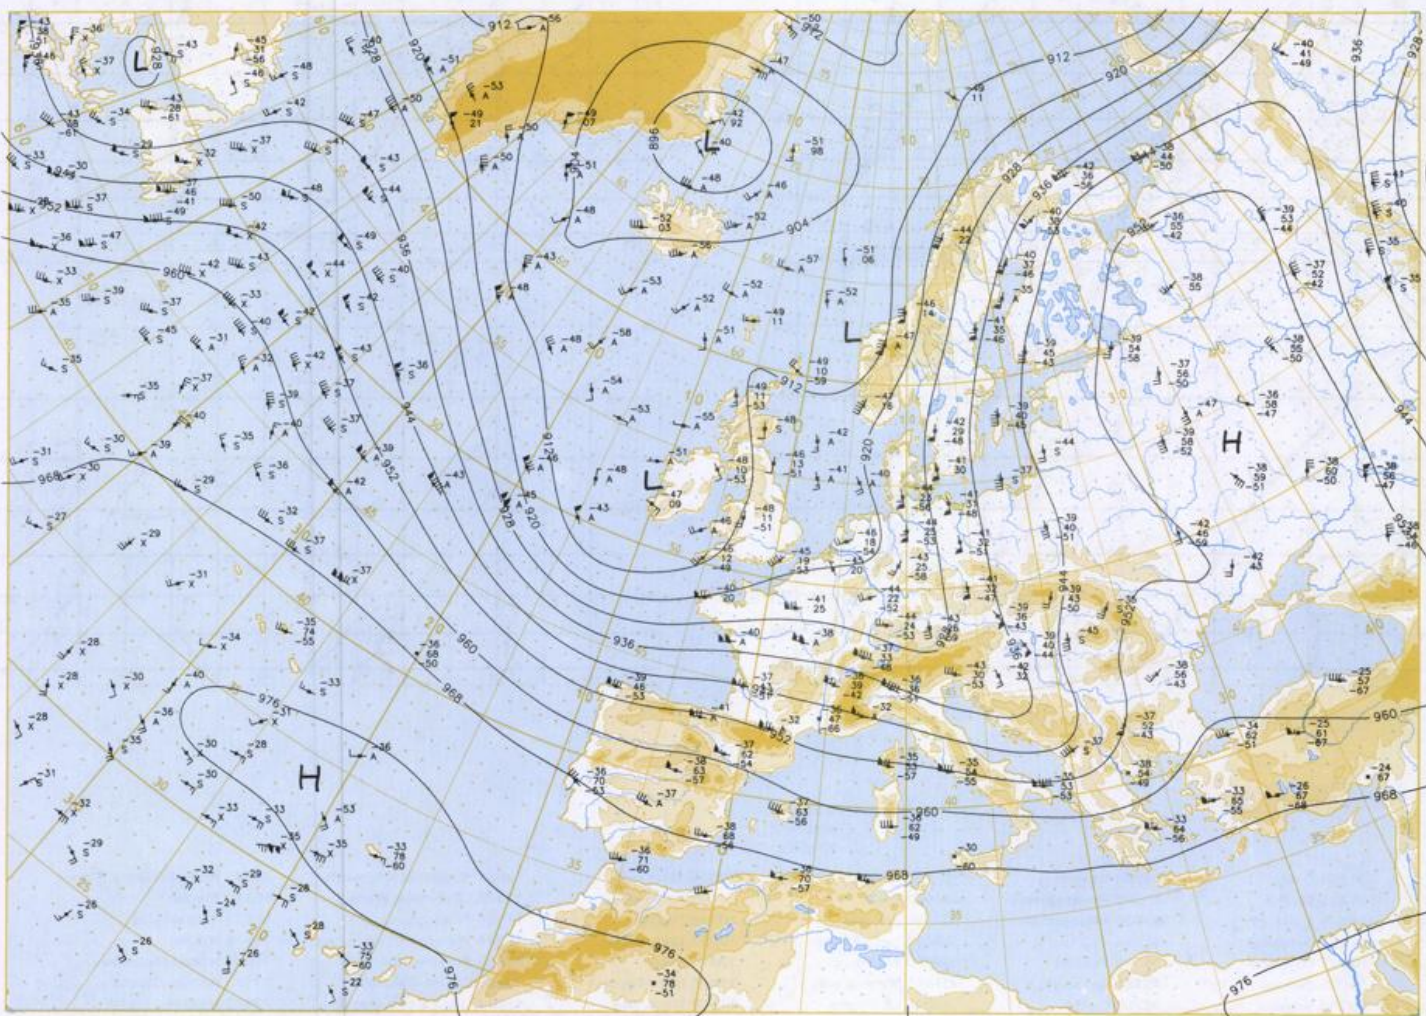

Stereogr. proj. 1:30 000 000 60°N

Surface chart 00 UTC

500 hPa 12 UTC

Stereogr. proj., 1:60 000 000, 60°N

200 hPa 12 UTC

Stereogr. proj. 1:60 000 000 60°N

100 hPa 12 UTC

Stereogr. proj., 1:60 000 000 60°N  
7 25

Stereogr. proj., 1:30 000 000 in 60°N

850 hPa 12 UTC

700 hPa 12 UTC

Stereogr. proj. 1:30 000 000 in 60°N

500/1000 hPa 12 UTC

300 hPa 12 UTC

Aerological Diagramms 12 UTC

- |                 |                    |                    |                         |                           |                            |
|-----------------|--------------------|--------------------|-------------------------|---------------------------|----------------------------|
| 01241 Orland    | 03808 Camborne     | 06610 Payarno      | 10035 Schleswig         | 10868 Muenchen-Oberschlh. | 16245 Roma-Pratica di Mare |
| 01400 Ekofisk   | 03882 Herstmonceux | 07110 Brest        | 10184 Greifswald        | 11035 Wien-Hohe Warte     | 16320 Brindisi             |
| 01415 Stavanger | 03920 Hillsborough | 07145 Trappes      | 10238 Bergen            | 11520 Praha-Libus         | 16622 Thessaloniki         |
| 02365 Sundsvall | 03953 Valencia     | 07481 Lyon-Satolas | 10393 Lindenberg        | 12374 Warszawa-Legionowo  | 16716 Athina               |
| 02527 Goteborg  | 04018 Keflavik     | 07510 Bordeaux     | 10410 Essen             | 12843 Budapest-Lorinc     | 17062 Istanbul-Goztepe     |
| 03005 Lerwick   | 06181 Koebenhavn   | 07645 Nimes-Courb. | 10468 Halle-Oppin       | 14240 Zagreb-Maksimir     | 17130 Ankara-Central       |
| 03240 Boulmer   | 06260 De Bilt      | 08001 La Coruna    | 10548 Meiningen         | 16044 Udine-Campoformido  | 27612 Moskva               |
| 03496 Hemsby    | 06447 Uccle        | 08579 Lisboa       | 10739 Stuttgart-Schnar. | 16080 Milano              | 40179 Bet Dagan/Israel     |