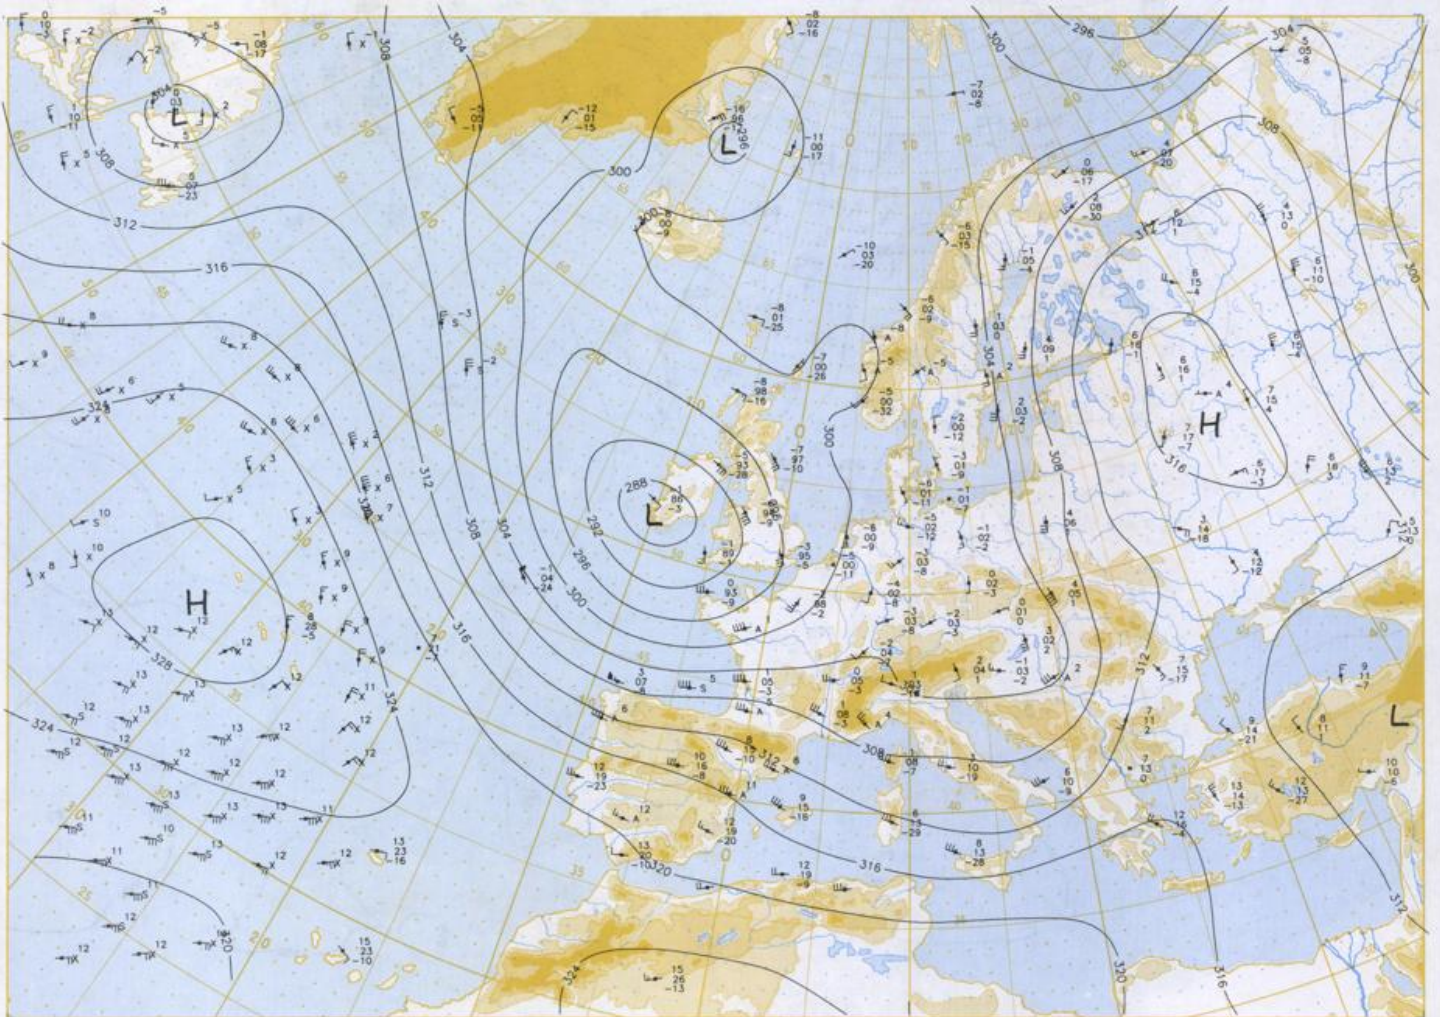

Stereogr. proj. 1:30 000 000 60°N

Surface chart 00 UTC

500 hPa 12 UTC

Stereogr. proj., 1:60 000 000, 60°N

200 hPa 12 UTC

Stereogr. proj. 1:60 000 000 60°N

100 hPa 12 UTC

Stereogr. proj., 1:60 000 000 60°N  
7 25

Stereogr. proj., 1:30 000 000 in 60°N

850 hPa 12 UTC

700 hPa 12 UTC

Stereogr. proj. 1:30 000 000 in 60°N

500/1000 hPa 12 UTC

300 hPa 12 UTC

Aerological Diagramms 12 UTC

- |                 |                    |                    |                         |                           |                            |
|-----------------|--------------------|--------------------|-------------------------|---------------------------|----------------------------|
| 01241 Orland    | 03808 Camborne     | 06610 Payarno      | 10035 Schleswig         | 10868 Muenchen-Oberschlh. | 16245 Roma-Pratica di Mare |
| 01400 Ekofisk   | 03882 Herstmonceux | 07110 Brest        | 10184 Greifswald        | 11035 Wien-Hohe Warte     | 16320 Brindisi             |
| 01415 Stavanger | 03920 Hillsborough | 07145 Trappes      | 10238 Bergen            | 11520 Praha-Libus         | 16622 Thessaloniki         |
| 02365 Sundsvall | 03953 Valencia     | 07481 Lyon-Satolas | 10393 Lindenberg        | 12374 Warszawa-Legionowo  | 16716 Athina               |
| 02527 Goteborg  | 04018 Keflavik     | 07510 Bordeaux     | 10410 Essen             | 12843 Budapest-Lorinc     | 17062 Istanbul-Goztepe     |
| 03005 Lerwick   | 06181 Koebenhavn   | 07645 Nimes-Courb. | 10468 Halle-Oppin       | 14240 Zagreb-Maksimir     | 17130 Ankara-Central       |
| 03240 Boulmer   | 06260 De Bilt      | 08001 La Coruna    | 10548 Meiningen         | 16044 Udine-Campoformido  | 27612 Moskva               |
| 03496 Hemsby    | 06447 Uccle        | 08579 Lisboa       | 10739 Stuttgart-Schnar. | 16080 Milano              | 40179 Bet Dagan/Israel     |