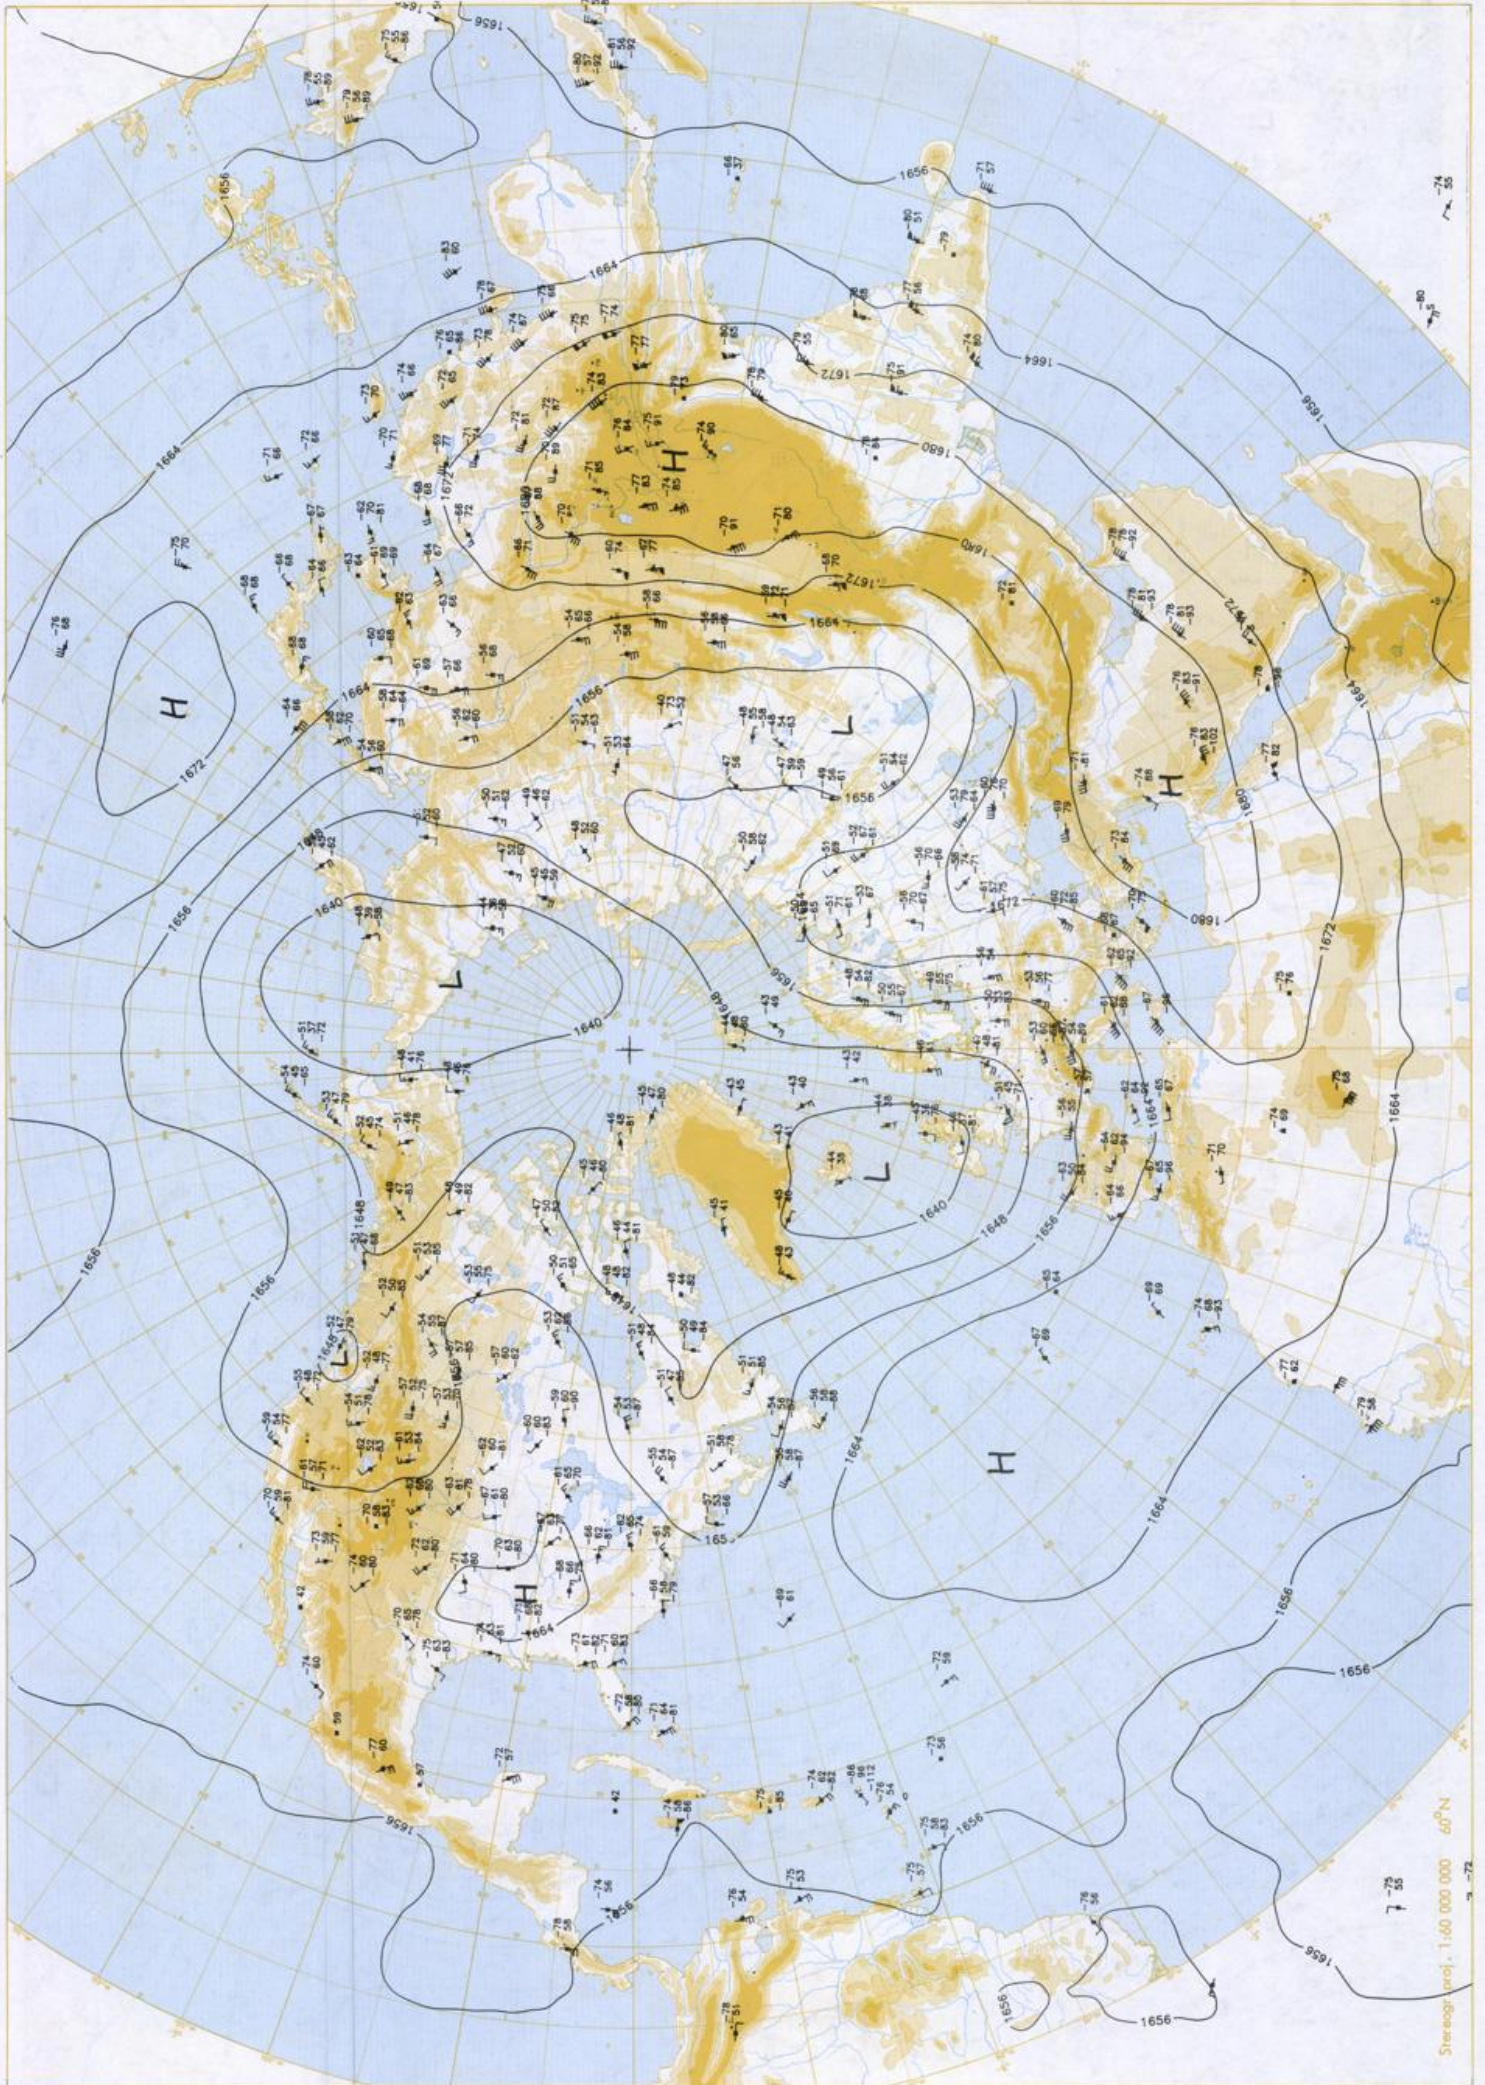

**Contenu**

Carte de surface 00 UTC  
Carte de surface sur l'hémisphère nord 12 UTC  
Surface 500 hPa sur l'hémisphère nord 12 UTC  
Surface 200 hPa sur l'hémisphère nord 12 UTC  
Surface 100 hPa sur l'hémisphère nord 12 UTC  
850 hPa 12 UTC, 700 hPa 12 UTC  
Carte d'épaisseur 500/1000 hPa 12 UTC  
300 hPa 12 UTC  
Diagrammes aérologiques 12 UTC

**Contenido**

Análisis superficie 00 UTC  
Análisis en superficie hemisferio norte 12 UTC  
Topografía de la superficie de 500 hPa hemisferio norte 12 UTC  
Topografía de la superficie de 200 hPa hemisferio norte 12 UTC  
Topografía de la superficie de 100 hPa hemisferio norte 12 UTC  
850 hPa 12 UTC, 700 hPa 12 UTC  
Relativa 500/1000 hPa 12 UTC  
300 hPa 12 UTC  
Diagramas aerológicos 12 UTC

Stereogr. proj. 1:30 000 000 60°N

Surface chart 00 UTC

500 hPa 12 UTC

Stereogr. proj., 1:60 000 000, 60°N

200 hPa 12 UTC

Stereogr. proj. 1:60 000 000 60°N

100 hPa 12 UTC

Stereogr. proj., 1:60 000 000 60°N  
7 25