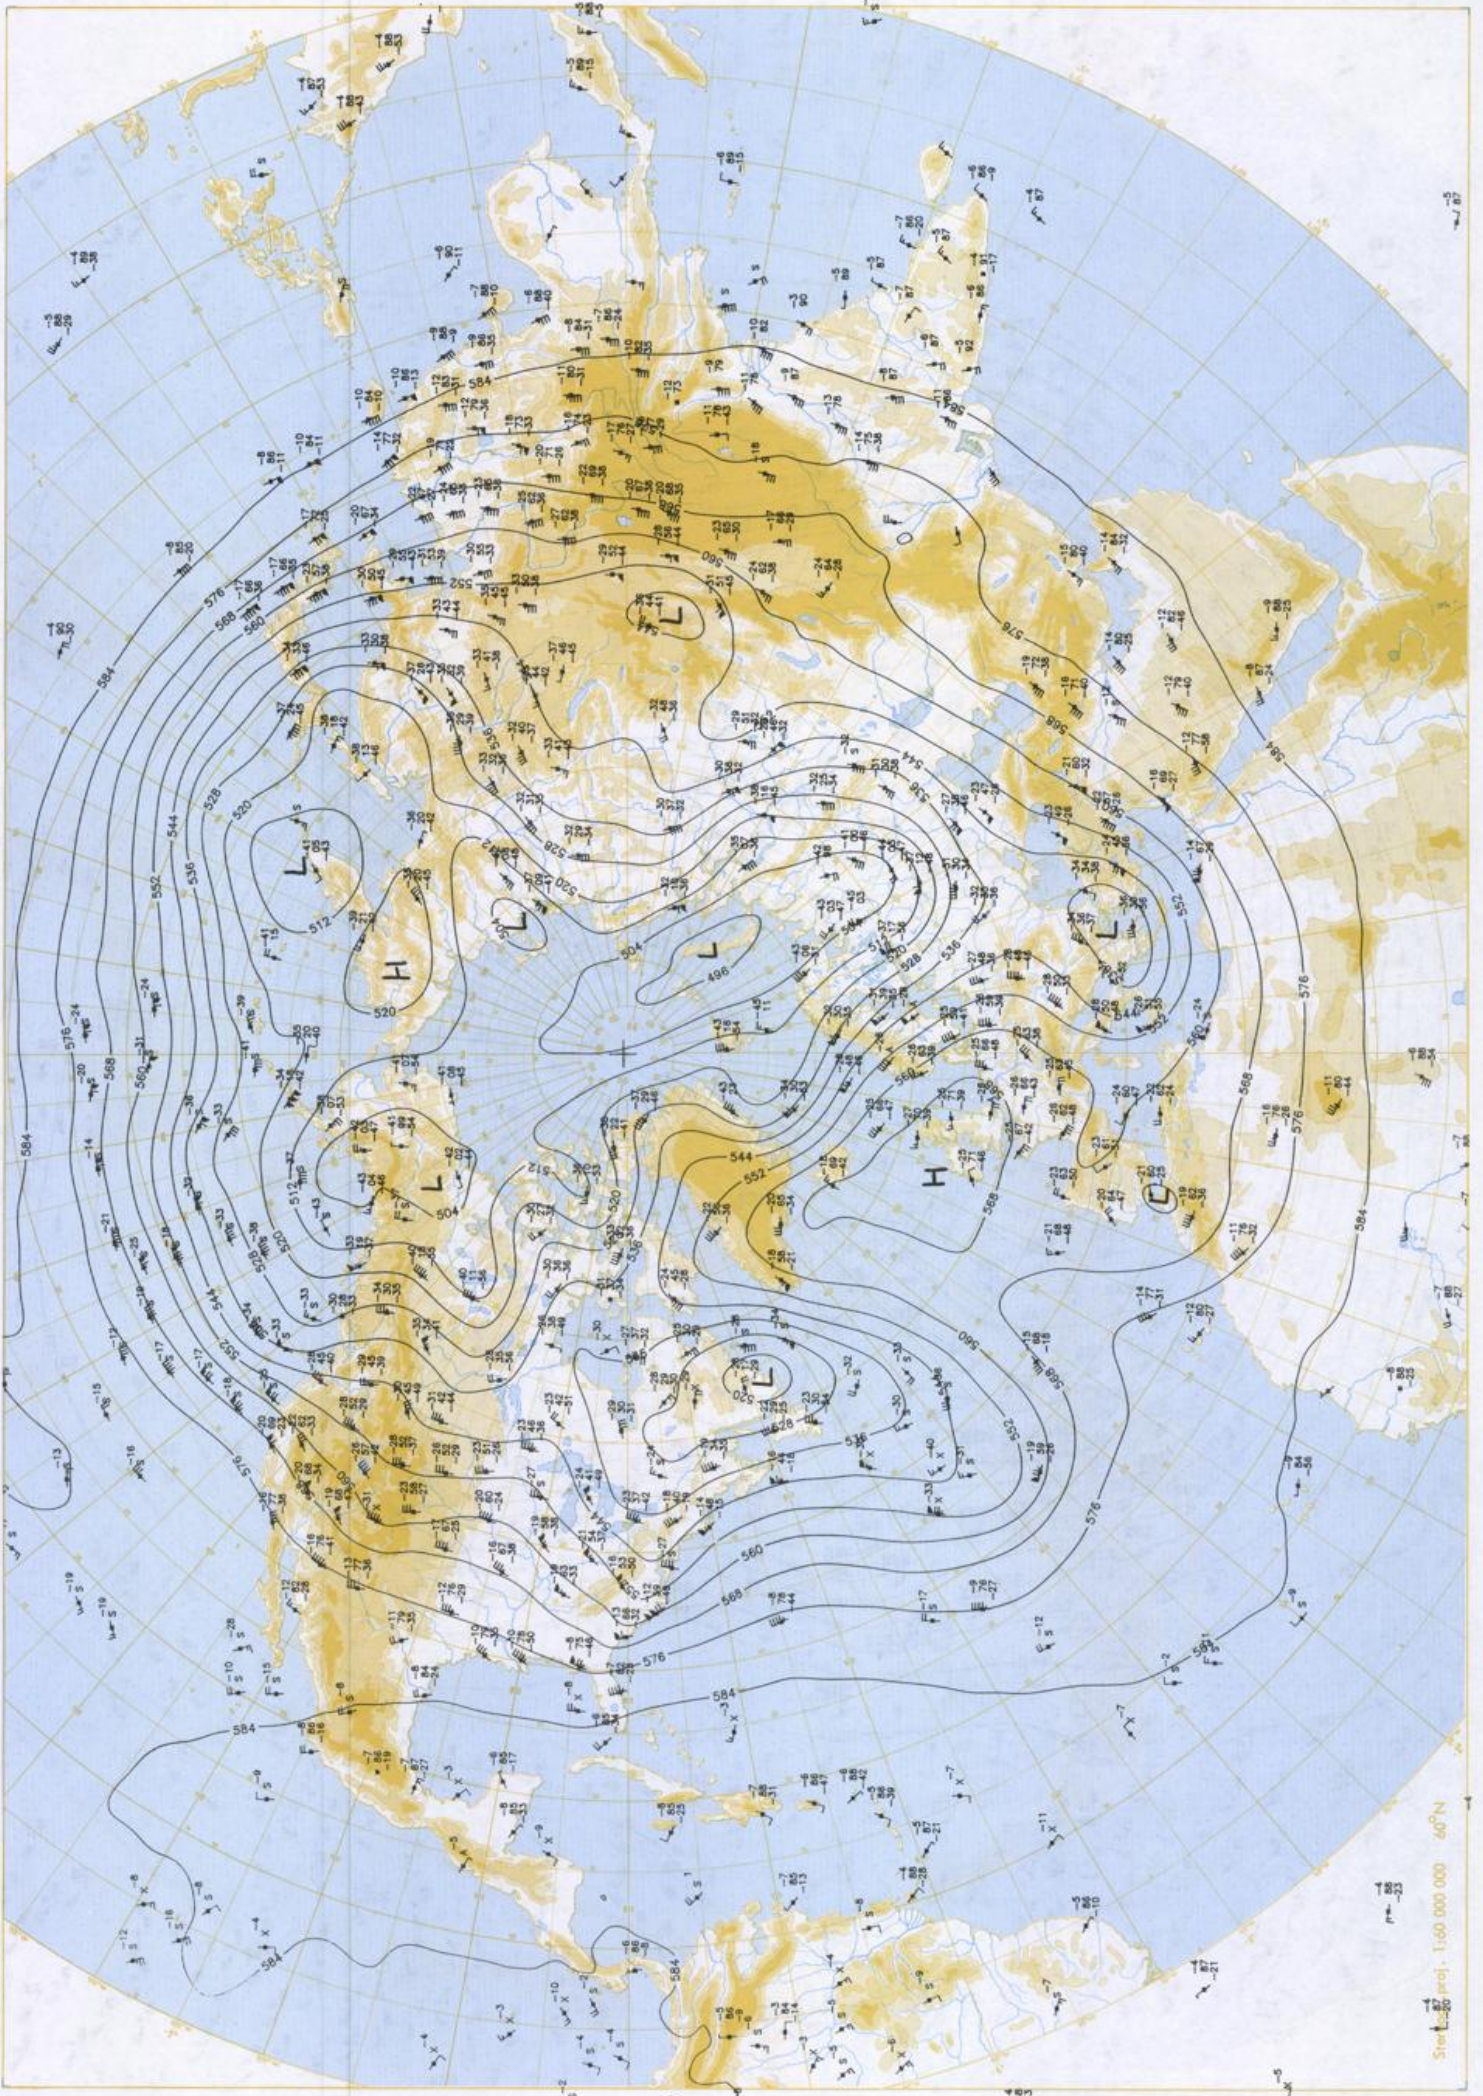

**Contents**

Surface chart 00 UTC  
Surface chart northern hemisphere 12 UTC  
500 hPa surface northern hemisphere 12 UTC  
200 hPa surface northern hemisphere 12 UTC  
100 hPa surface northern hemisphere 12 UTC  
850 hPa 12 UTC, 700 hPa 12 UTC  
Thickness chart 500/1000 hPa 12 UTC  
300 hPa 12 UTC  
Aerological diagrams 12 UTC

**Contenu**

Carte de surface 00 UTC  
Carte de surface sur l'hémisphère nord 12 UTC  
Surface 500 hPa sur l'hémisphère nord 12 UTC  
Surface 200 hPa sur l'hémisphère nord 12 UTC  
Surface 100 hPa sur l'hémisphère nord 12 UTC  
850 hPa 12 UTC, 700 hPa 12 UTC  
Carte d'épaisseur 500/1000 hPa 12 UTC  
300 hPa 12 UTC  
Diagrammes aérologiques 12 UTC

**Contenido**

Análisis superficie 00 UTC  
Análisis en superficie hemisfero norte 12 UTC  
Topografía de la superficie de 500 hPa hemisfero norte 12 UTC  
Topografía de la superficie de 200 hPa hemisfero norte 12 UTC  
Topografía de la superficie de 100 hPa hemisfero norte 12 UTC  
850 hPa 12 UTC, 700 hPa 12 UTC  
Relativa 500/1000 hPa 12 UTC  
300 hPa 12 UTC  
Diagramas aerológicos 12 UTC

Stereogr. proj. 1:30 000 000 60°N

Surface chart 00 UTC

500 hPa 12 UTC

Scale: 1:60 000 000 60°N

100 hPa 12 UTC

Scale: 1:60 000 000 60°N

Stereogr. proj. 1:30 000 000 in 60°N

850 hPa 12 UTC