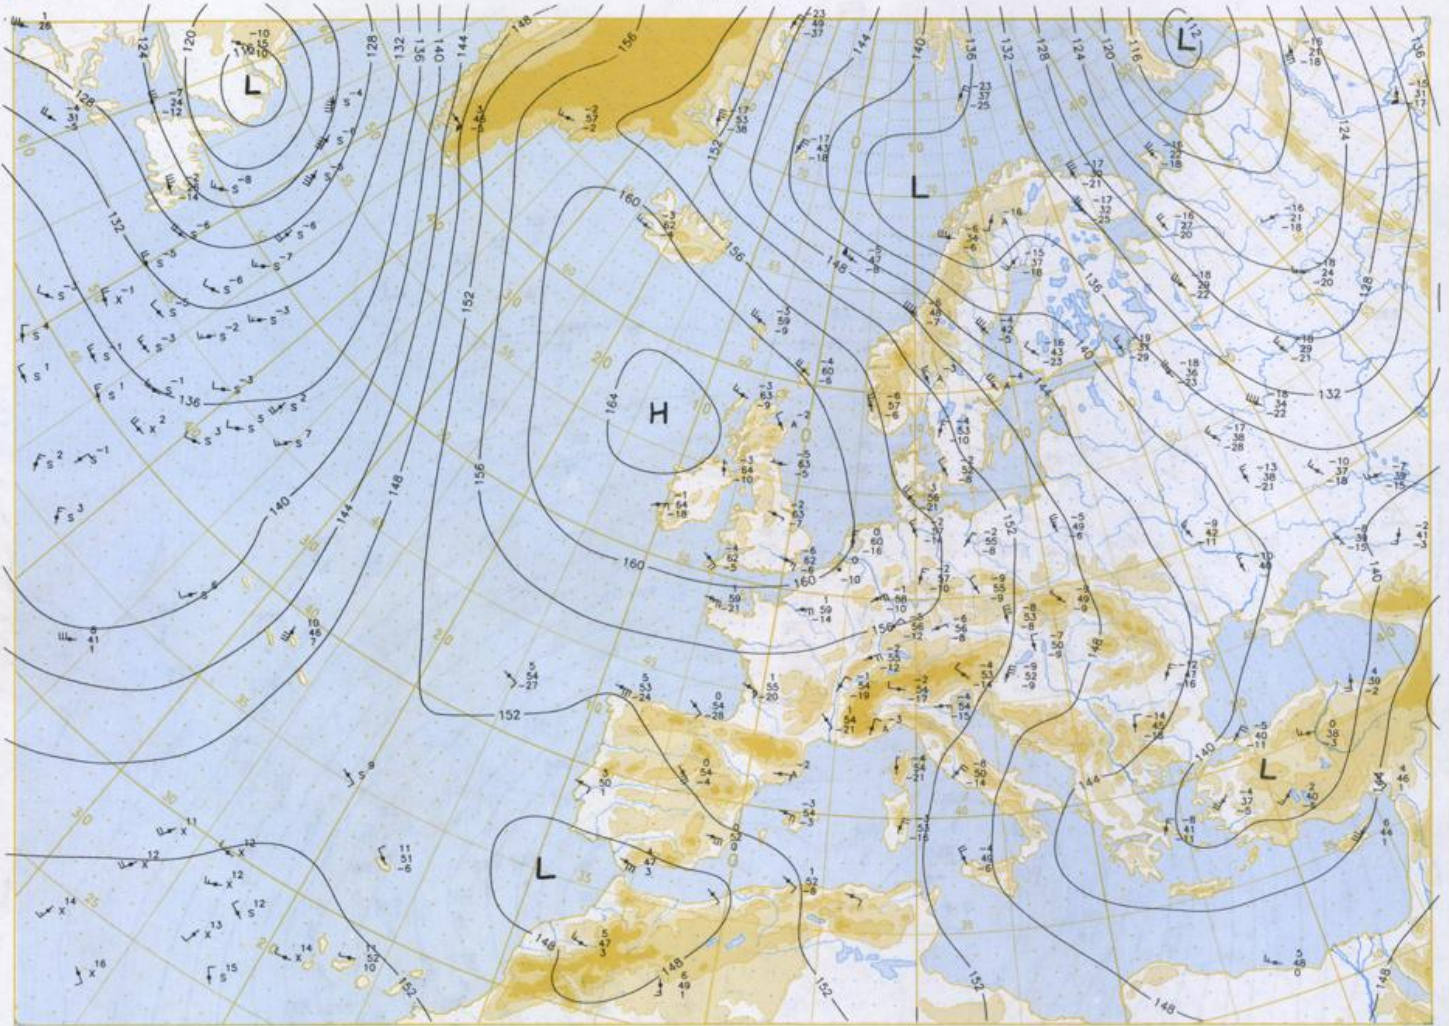

Stereogr. proj. 1:30 000 000 60°N

Surface chart 00 UTC

500 hPa 12 UTC

Scale: 1:60 000 000 60°N

100 hPa 12 UTC

Scale: 1:60 000 000 60°N

Stereogr. proj. 1:30 000 000 in 60°N

850 hPa 12 UTC

700 hPa 12 UTC

Stereogr. proj. 1:30 000 000 in 60°N

500/1000 hPa 12 UTC

300 hPa 12 UTC

Aerological Diagrams 12 UTC

- |                 |                    |                    |                         |                           |                            |
|-----------------|--------------------|--------------------|-------------------------|---------------------------|----------------------------|
| 01241 Orland    | 03808 Camborne     | 06610 Payerne      | 10035 Schleswig         | 10868 Muenchen-Oberschlh. | 16245 Roma-Pratica di Mare |
| 01400 Ekofisk   | 03882 Herstmonceux | 07110 Brest        | 10184 Greifswald        | 11035 Wien-Hohe Warte     | 16320 Brindisi             |
| 01415 Stavanger | 03920 Hillsborough | 07145 Trappes      | 10238 Bergen            | 11520 Praha-Libus         | 16622 Thessaloniki         |
| 02365 Sundsvall | 03953 Valencia     | 07481 Lyon-Satolas | 10393 Lindenberg        | 12374 Warszawa-Legionowo  | 16716 Athina               |
| 02527 Goteborg  | 04018 Keflavik     | 07510 Bordeaux     | 10410 Essen             | 12843 Budapest-Lorinc     | 17062 Istanbul-Goztepe     |
| 03005 Lerwick   | 06181 Koebenhavn   | 07645 Nimes-Courb. | 10468 Halle-Oppin       | 14240 Zagreb-Maksimir     | 17130 Ankara-Central       |
| 03240 Boulmer   | 06260 De Bilt      | 08001 La Coruna    | 10548 Meiningen         | 16044 Udine-Campoformido  | 27612 Moskva               |
| 03496 Hemsby    | 06447 Uccle        | 08579 Lisboa       | 10739 Stuttgart-Schnar. | 16080 Milano              | 40179 Bet Dagan/Israel     |