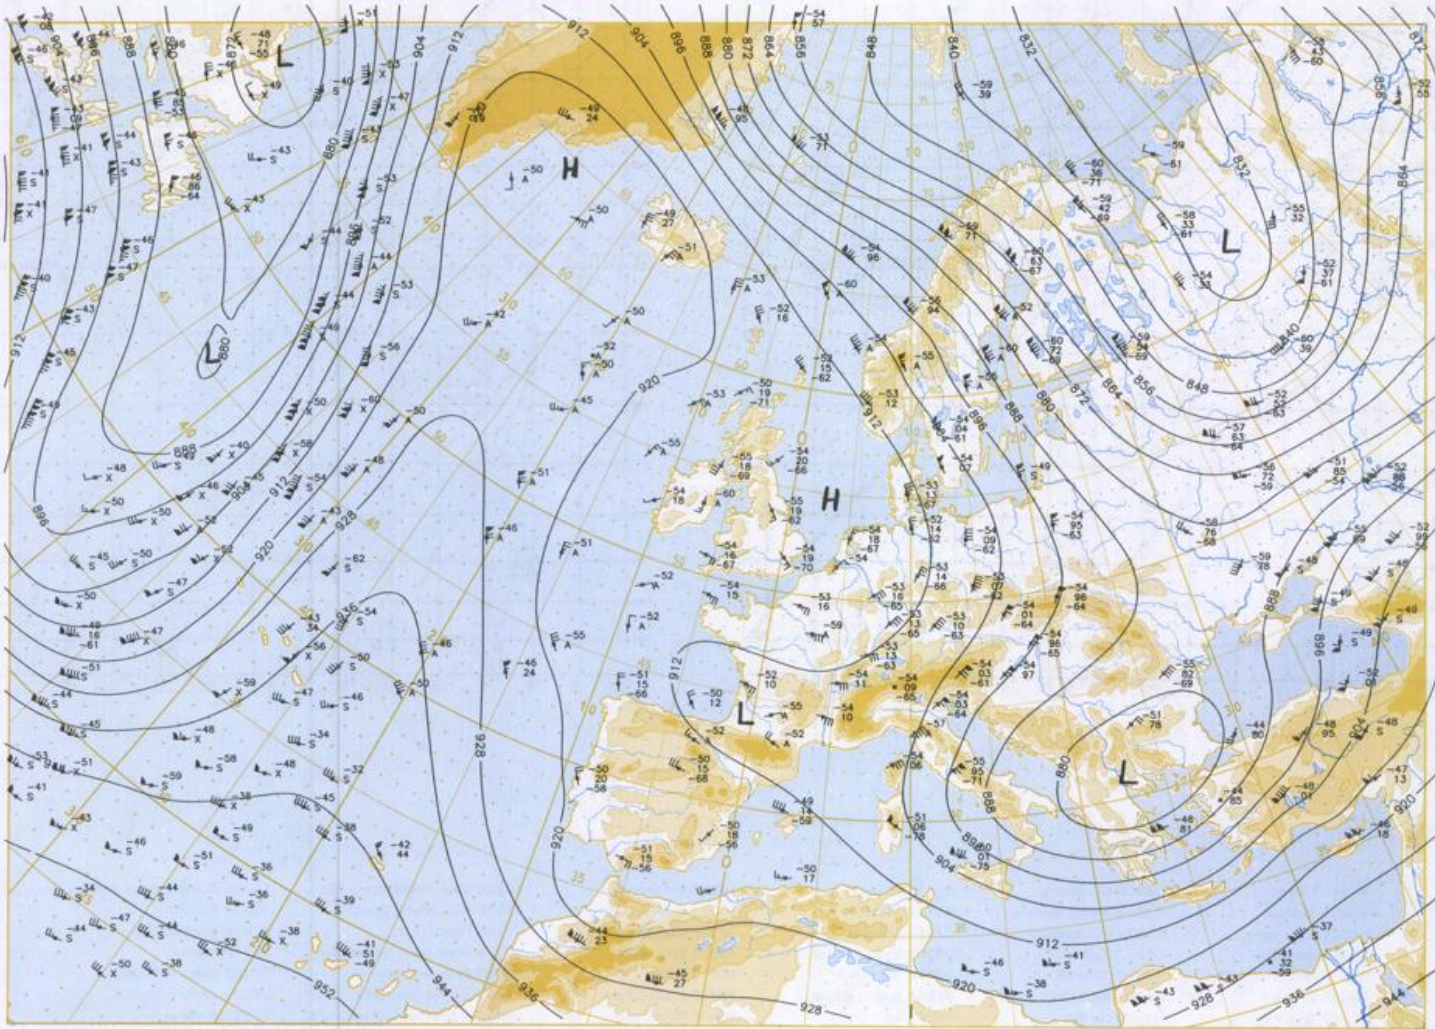

300 hPa 12 UTC