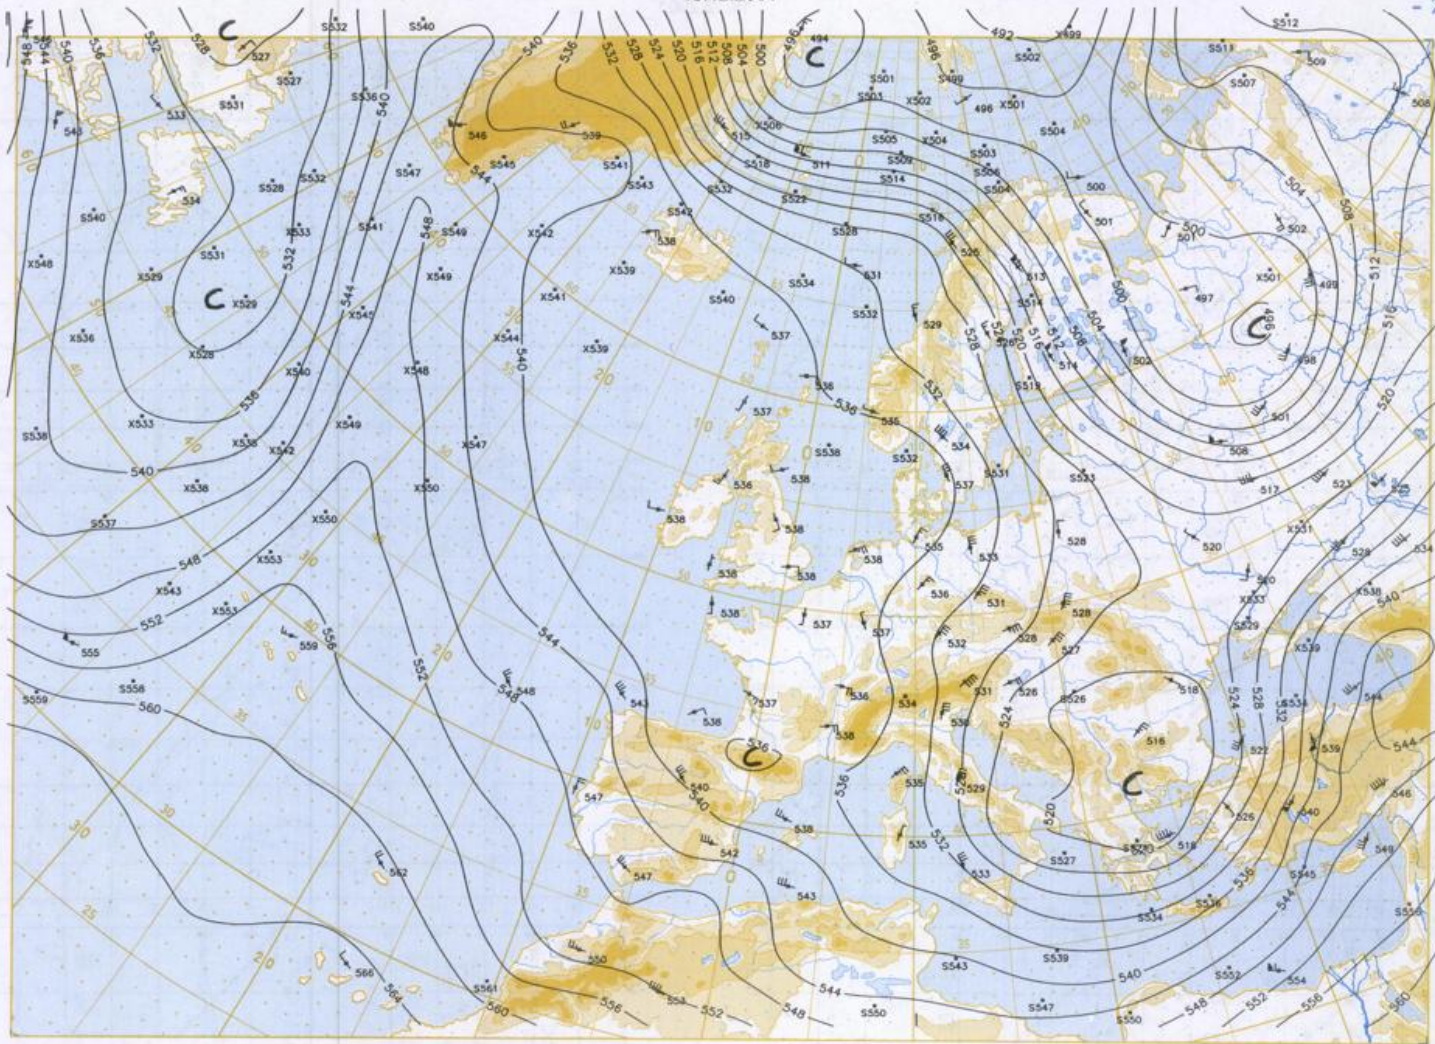

500/1000 hPa 12 UTC

Stereogr. proj. 1:30 000 000 in 60°N