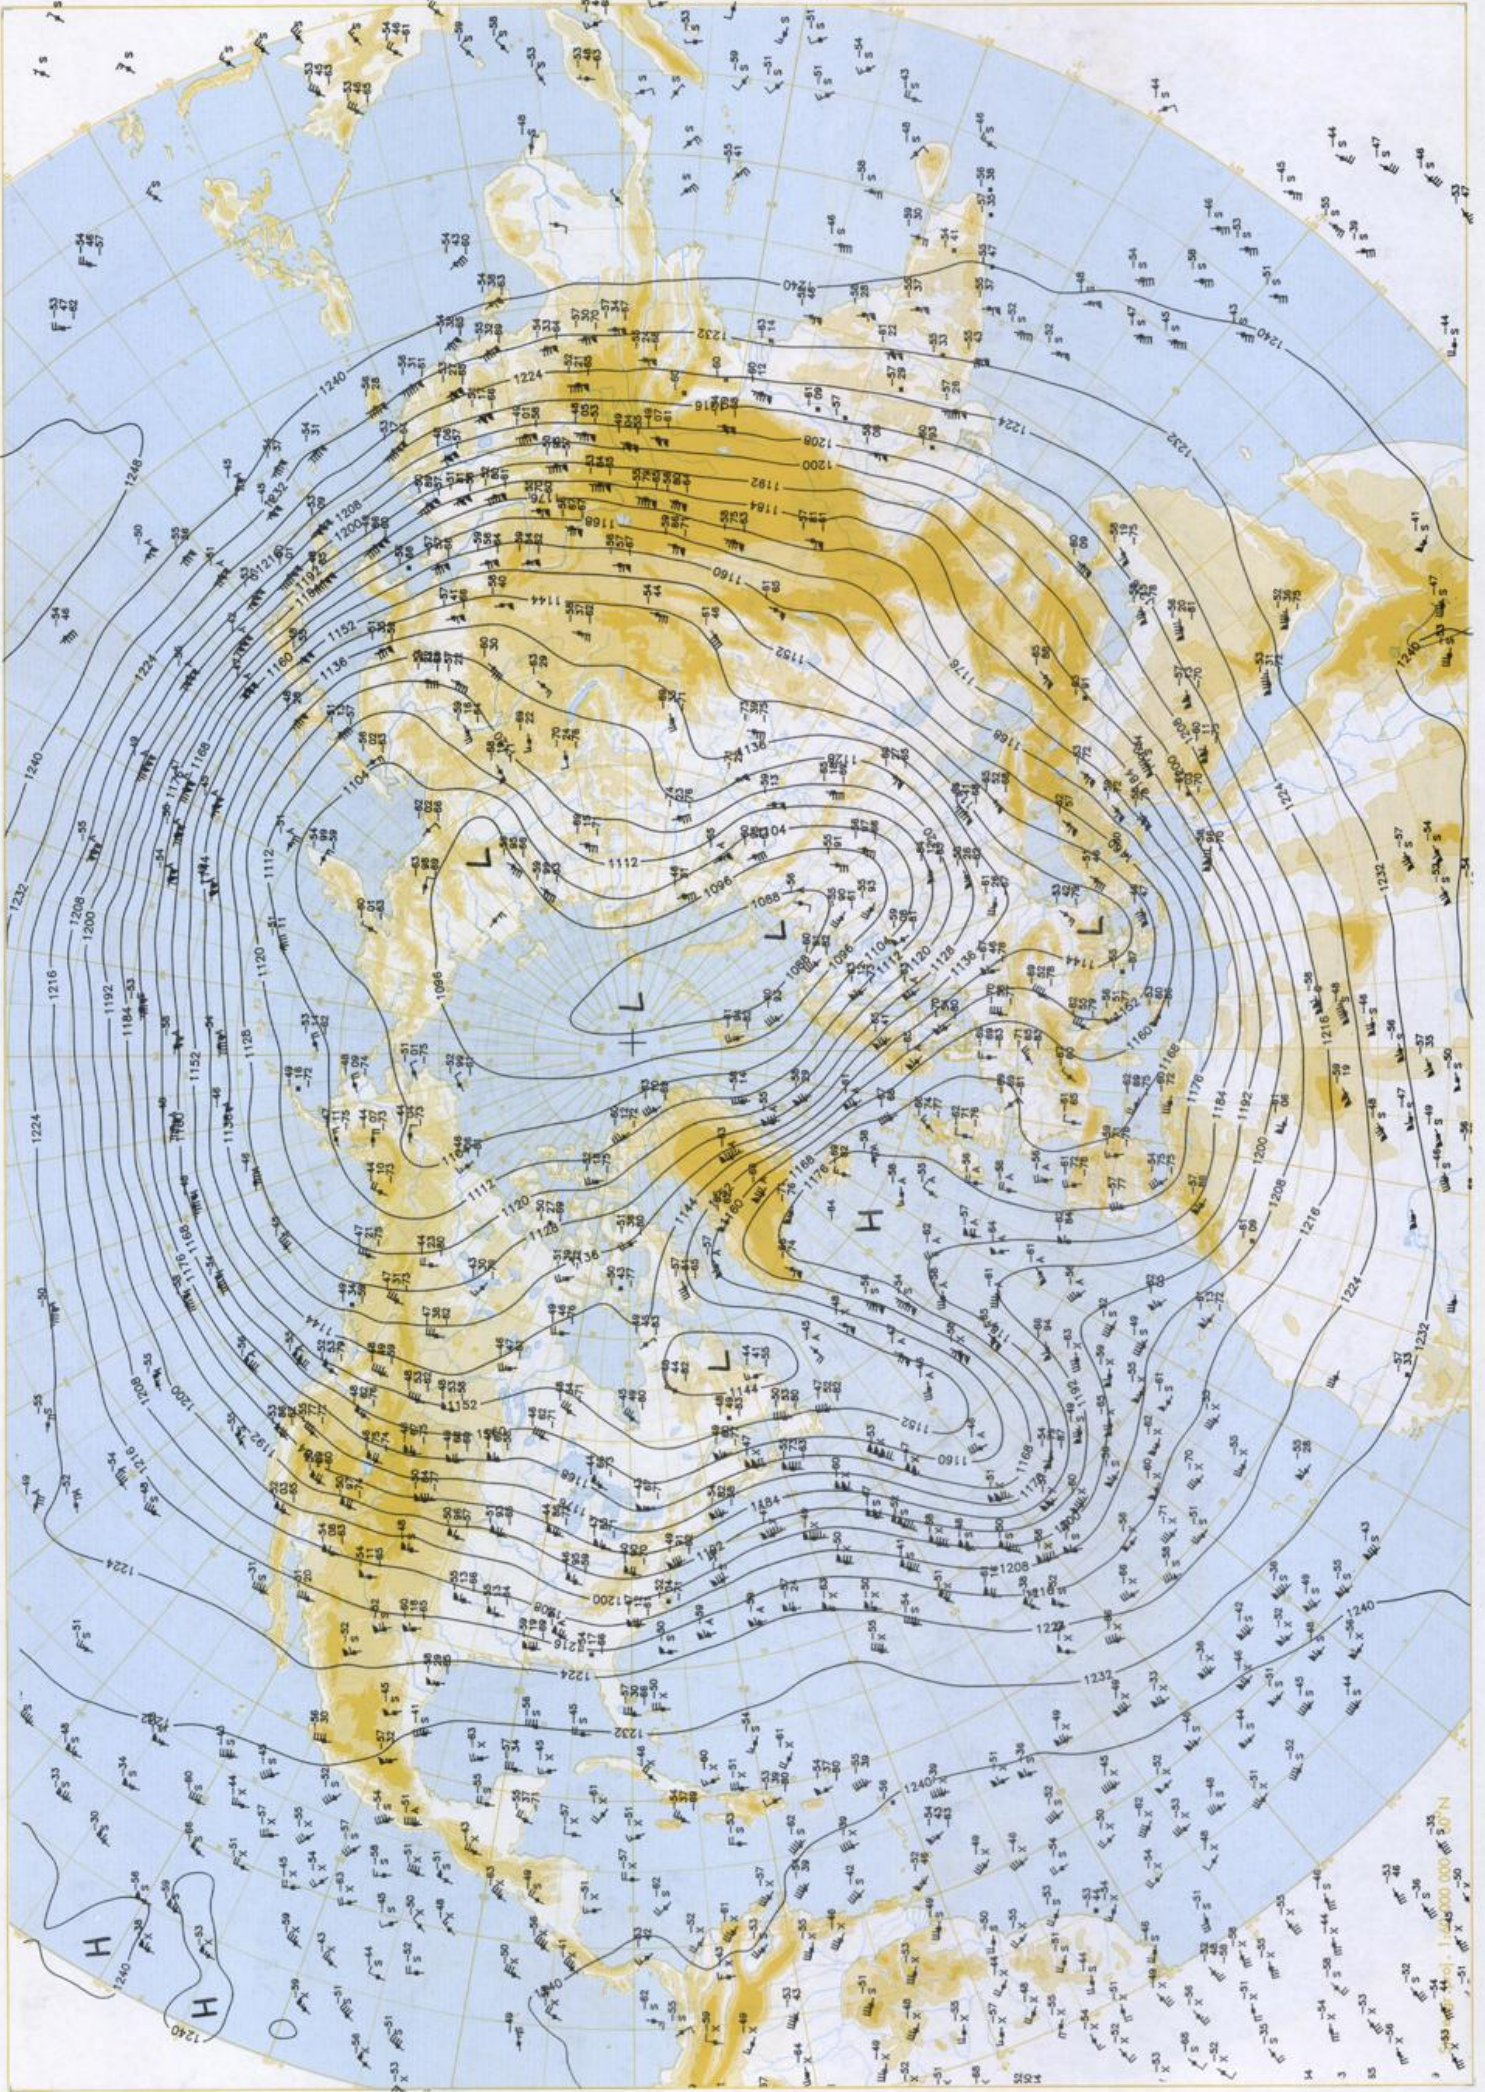

**Contenido**

Análisis superficie 00 UTC  
Análisis en superficie hemisfero norte 12 UTC  
Topografía de la superficie de 500 hPa hemisfero norte 12 UTC  
Topografía de la superficie de 200 hPa hemisfero norte 12 UTC  
Topografía de la superficie de 100 hPa hemisfero norte 12 UTC  
850 hPa 12 UTC, 700 hPa 12 UTC  
Relativa 500/1000 hPa 12 UTC  
300 hPa 12 UTC  
Diagramas aerológicos 12 UTC

Stereogr. proj. 1:30 000 000 60°N

Surface chart 00 UTC

500 hPa 12 UTC

Scale: 1:60 000 000 60°N

100 hPa 12 UTC

Scale: 1:60 000 000 60°N

Stereogr. proj. 1:30 000 000 in 60°N

850 hPa 12 UTC