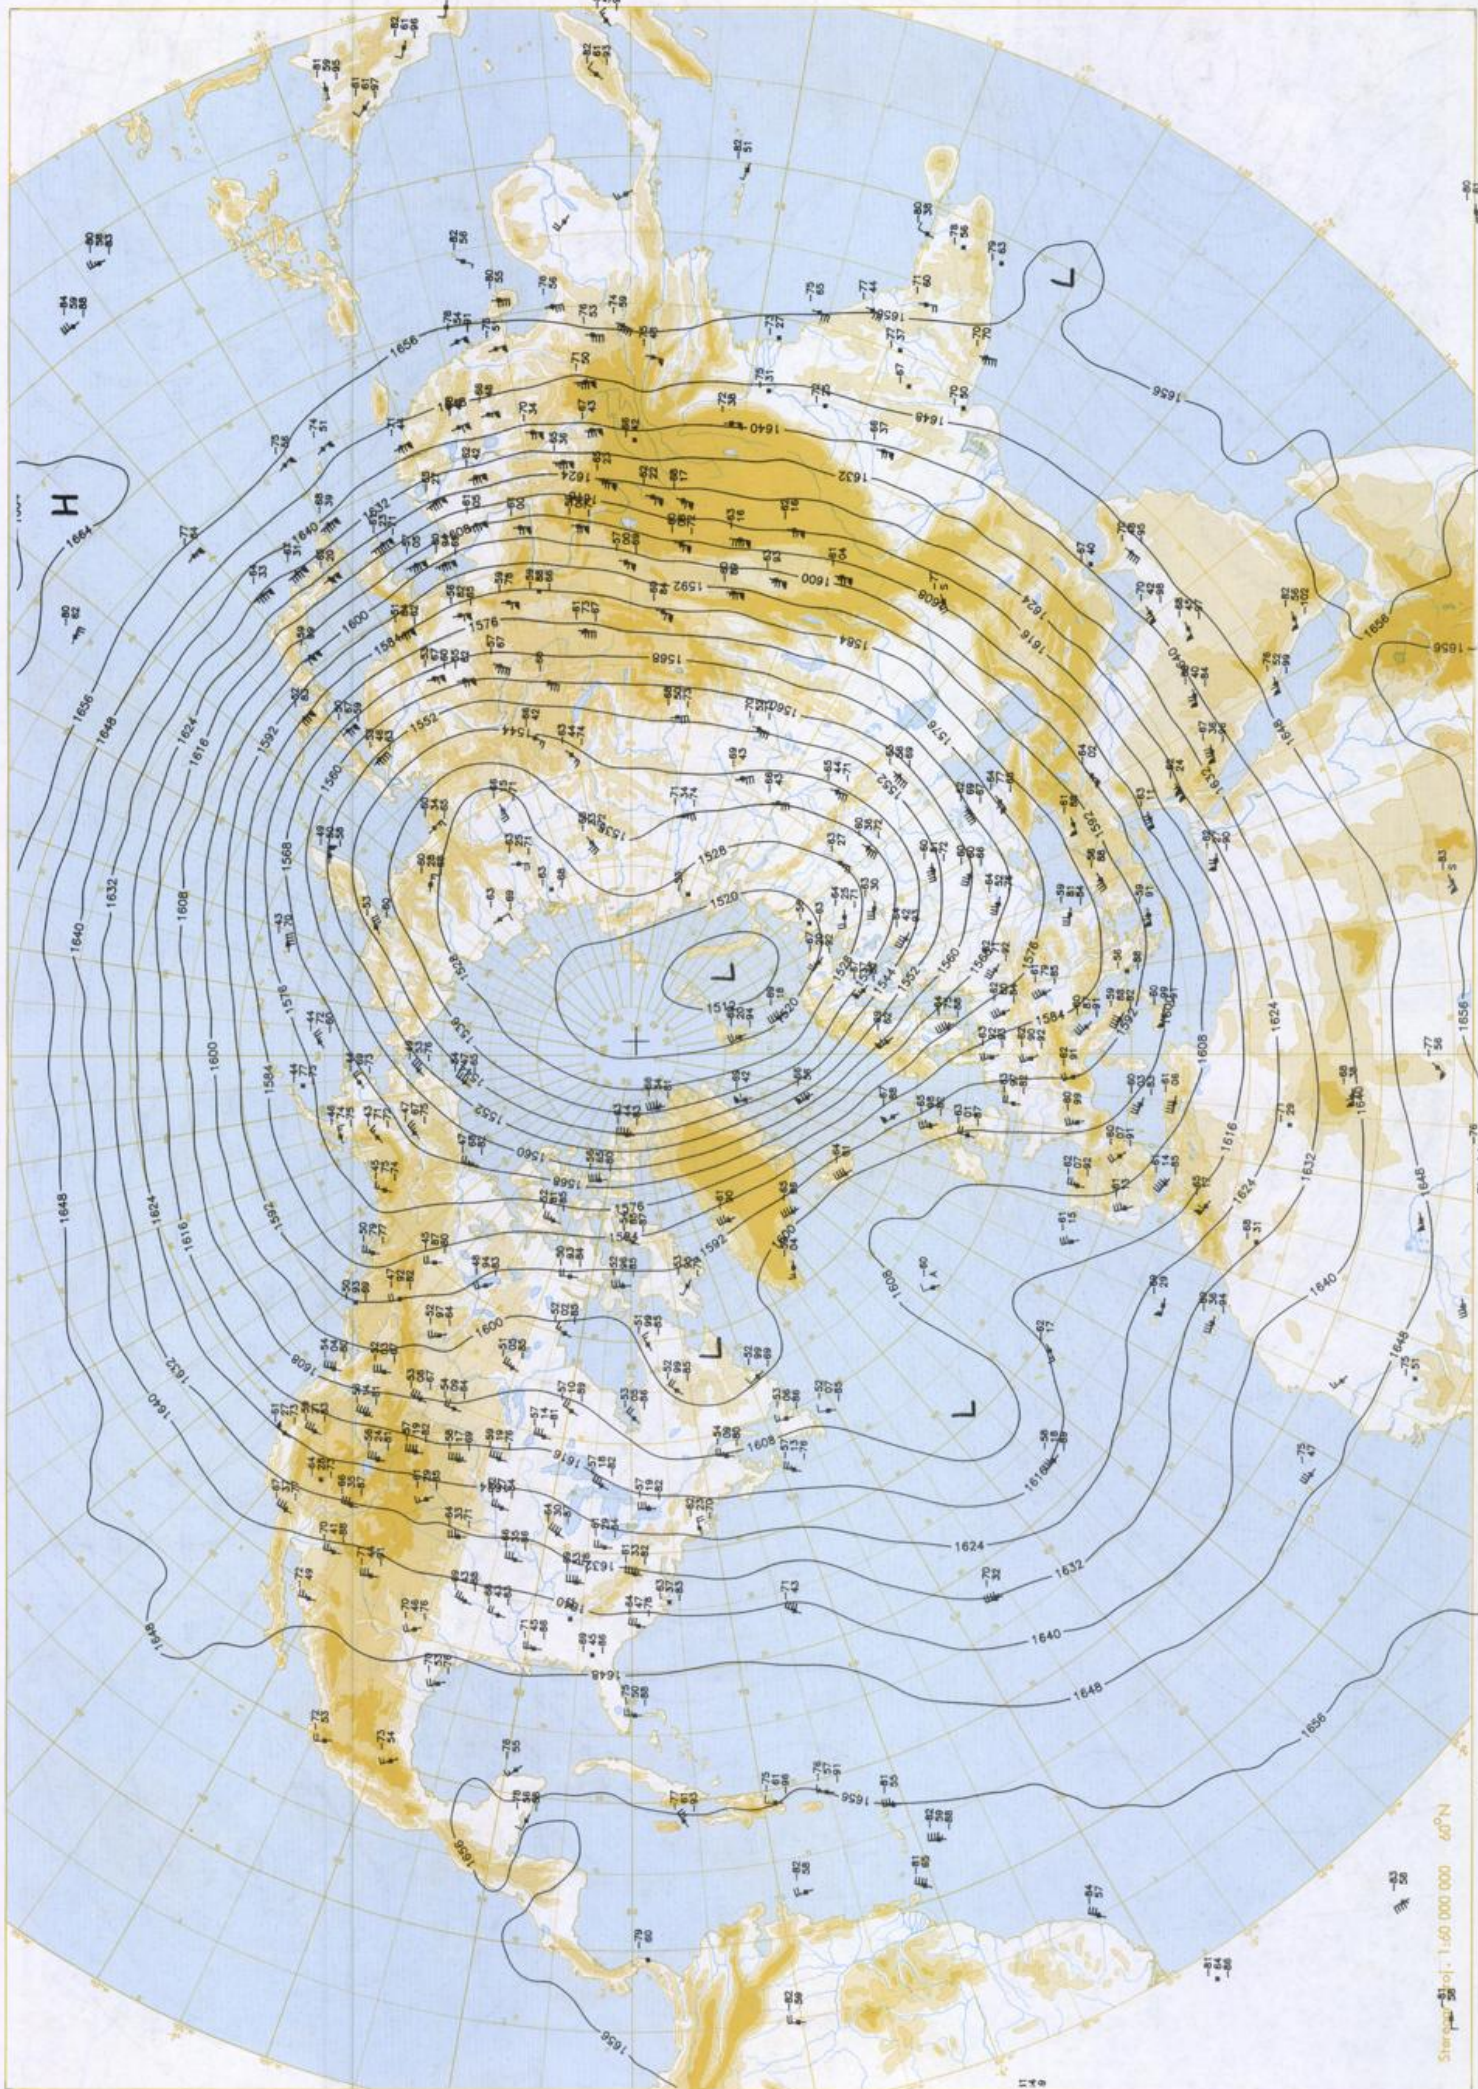

**Contenido**

Análisis superficie 00 UTC  
Análisis en superficie hemisfero norte 12 UTC  
Topografía de la superficie de 500 hPa hemisfero norte 12 UTC  
Topografía de la superficie de 200 hPa hemisfero norte 12 UTC  
Topografía de la superficie de 100 hPa hemisfero norte 12 UTC  
850 hPa 12 UTC, 700 hPa 12 UTC  
Relativa 500/1000 hPa 12 UTC  
300 hPa 12 UTC  
Diagramas aerológicos 12 UTC

Stereogr. proj. 1:30 000 000 60°N

Surface chart 00 UTC

500 hPa 12 UTC

Scale: 1:60 000 000 60°N

100 hPa 12 UTC

Scale: 1:60 000 000 60°N

Stereogr. proj. 1:30 000 000 in 60°N

850 hPa 12 UTC