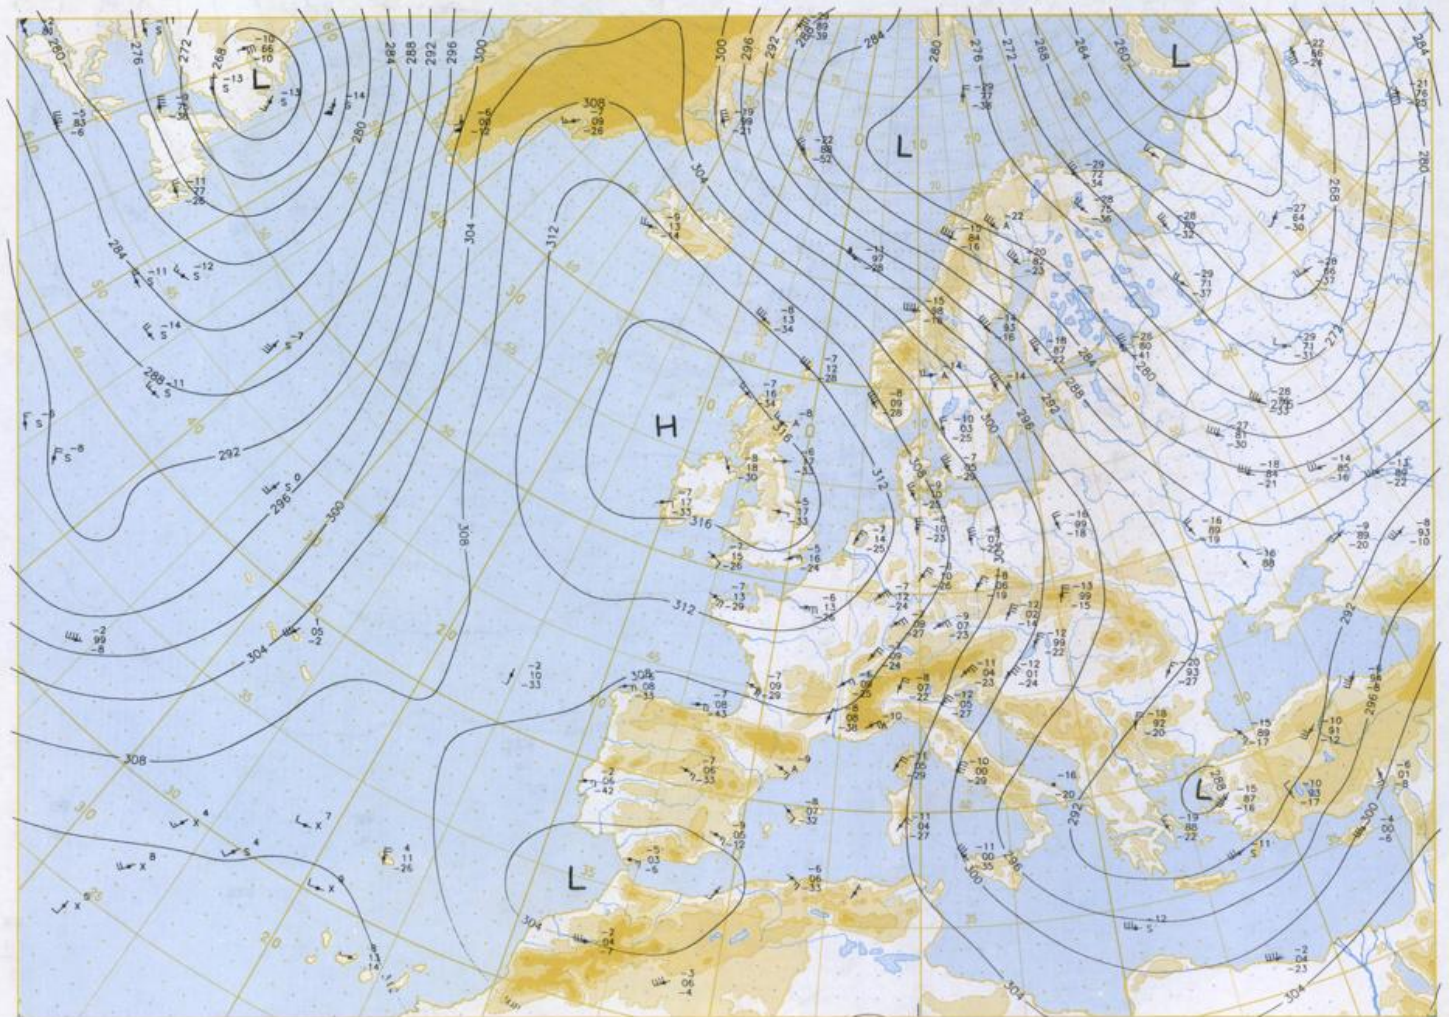

Stereogr. proj. 1:30 000 000 60°N

Surface chart 00 UTC

500 hPa 12 UTC

Scale: 1:60 000 000 60°N

100 hPa 12 UTC

Scale: 1:60 000 000 60°N

Stereogr. proj. 1:30 000 000 in 60°N

850 hPa 12 UTC

700 hPa 12 UTC

Stereogr. proj. 1:30 000 000 in 60°N

500/1000 hPa 12 UTC

300 hPa 12 UTC

Aerological Diagrams 12 UTC

- |                 |                    |                    |                         |                           |                            |
|-----------------|--------------------|--------------------|-------------------------|---------------------------|----------------------------|
| 01241 Orland    | 03808 Camborne     | 06610 Payerne      | 10035 Schleswig         | 10868 Muenchen-Oberschlh. | 16245 Roma-Pratica di Mare |
| 01400 Ekofisk   | 03882 Herstmonceux | 07110 Brest        | 10184 Greifswald        | 11035 Wien-Hohe Warte     | 16320 Brindisi             |
| 01415 Stavanger | 03920 Hillsborough | 07145 Trappes      | 10238 Bergen            | 11520 Praha-Libus         | 16622 Thessaloniki         |
| 02365 Sundsvall | 03953 Valencia     | 07481 Lyon-Satolas | 10393 Lindenberg        | 12374 Warszawa-Legionowo  | 16716 Athina               |
| 02527 Goteborg  | 04018 Keflavik     | 07510 Bordeaux     | 10410 Essen             | 12843 Budapest-Lorinc     | 17062 Istanbul-Goztepe     |
| 03005 Lerwick   | 06181 Koebenhavn   | 07645 Nimes-Courb. | 10468 Halle-Oppin       | 14240 Zagreb-Maksimir     | 17130 Ankara-Central       |
| 03240 Boulmer   | 06260 De Bilt      | 08001 La Coruna    | 10548 Meiningen         | 16044 Udine-Campoformido  | 27612 Moskva               |
| 03496 Hemsby    | 06447 Uccle        | 08579 Lisboa       | 10739 Stuttgart-Schnar. | 16080 Milano              | 40179 Bet Dagan/Israel     |