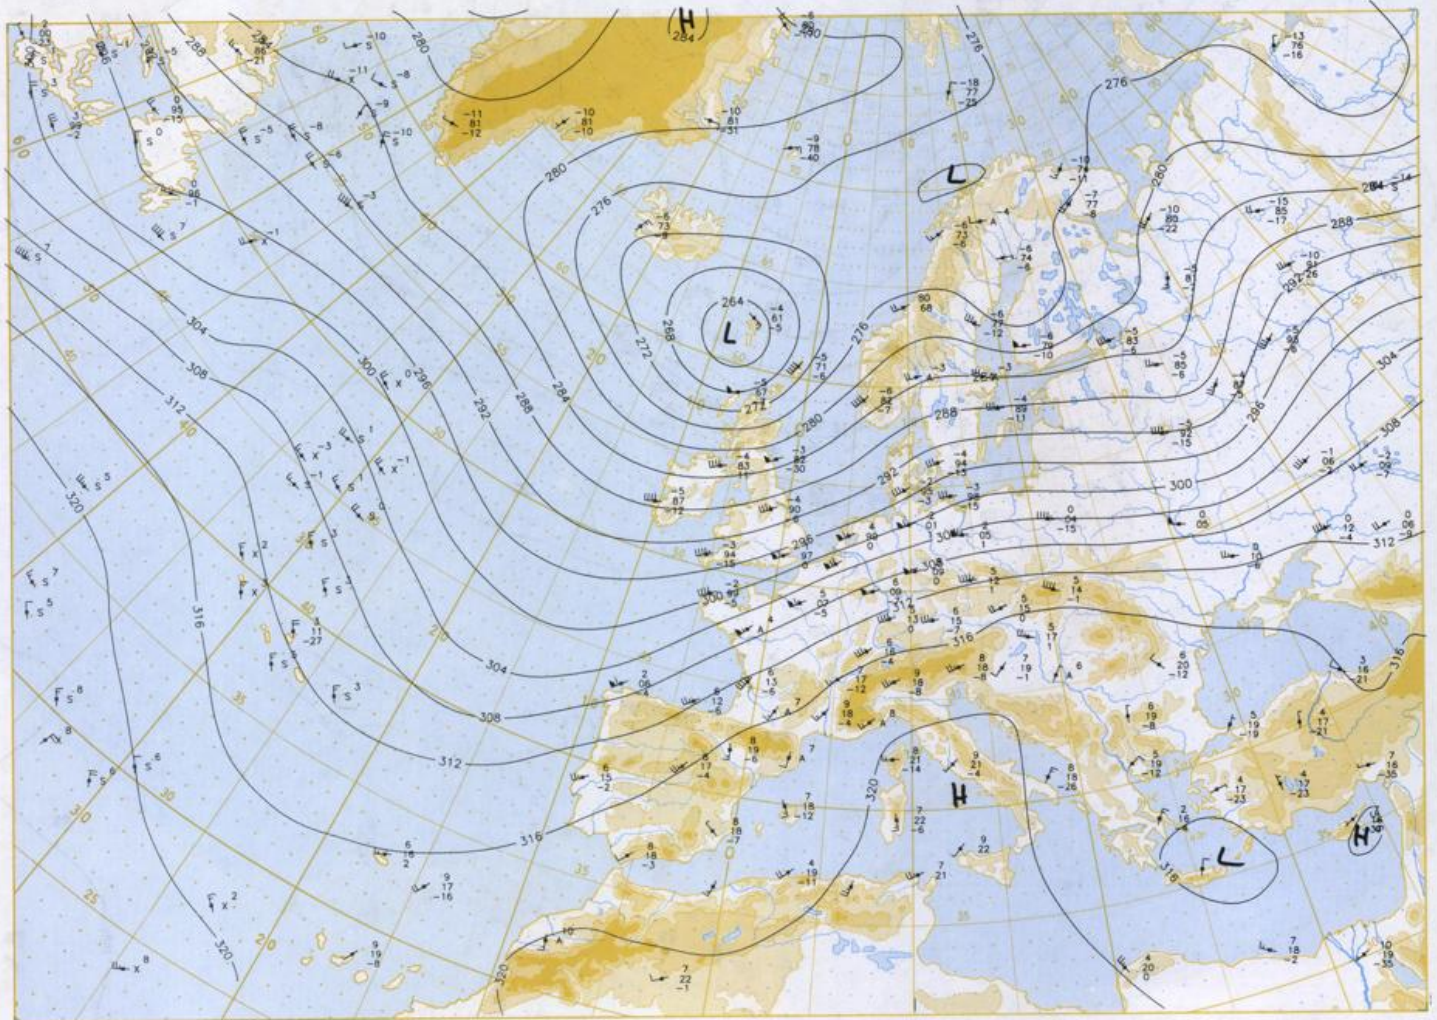

BODEN  
02-10-01 00 UTC

Stereogr. proj. 1:30 000 000 60°N

Surface chart 00 UTC

Surface chart 12 UTC

200 hPa 12 UTC

02.10.2001

Stereogr. proj. 1:30 000 000 in 60°N

850 hPa 12 UTC