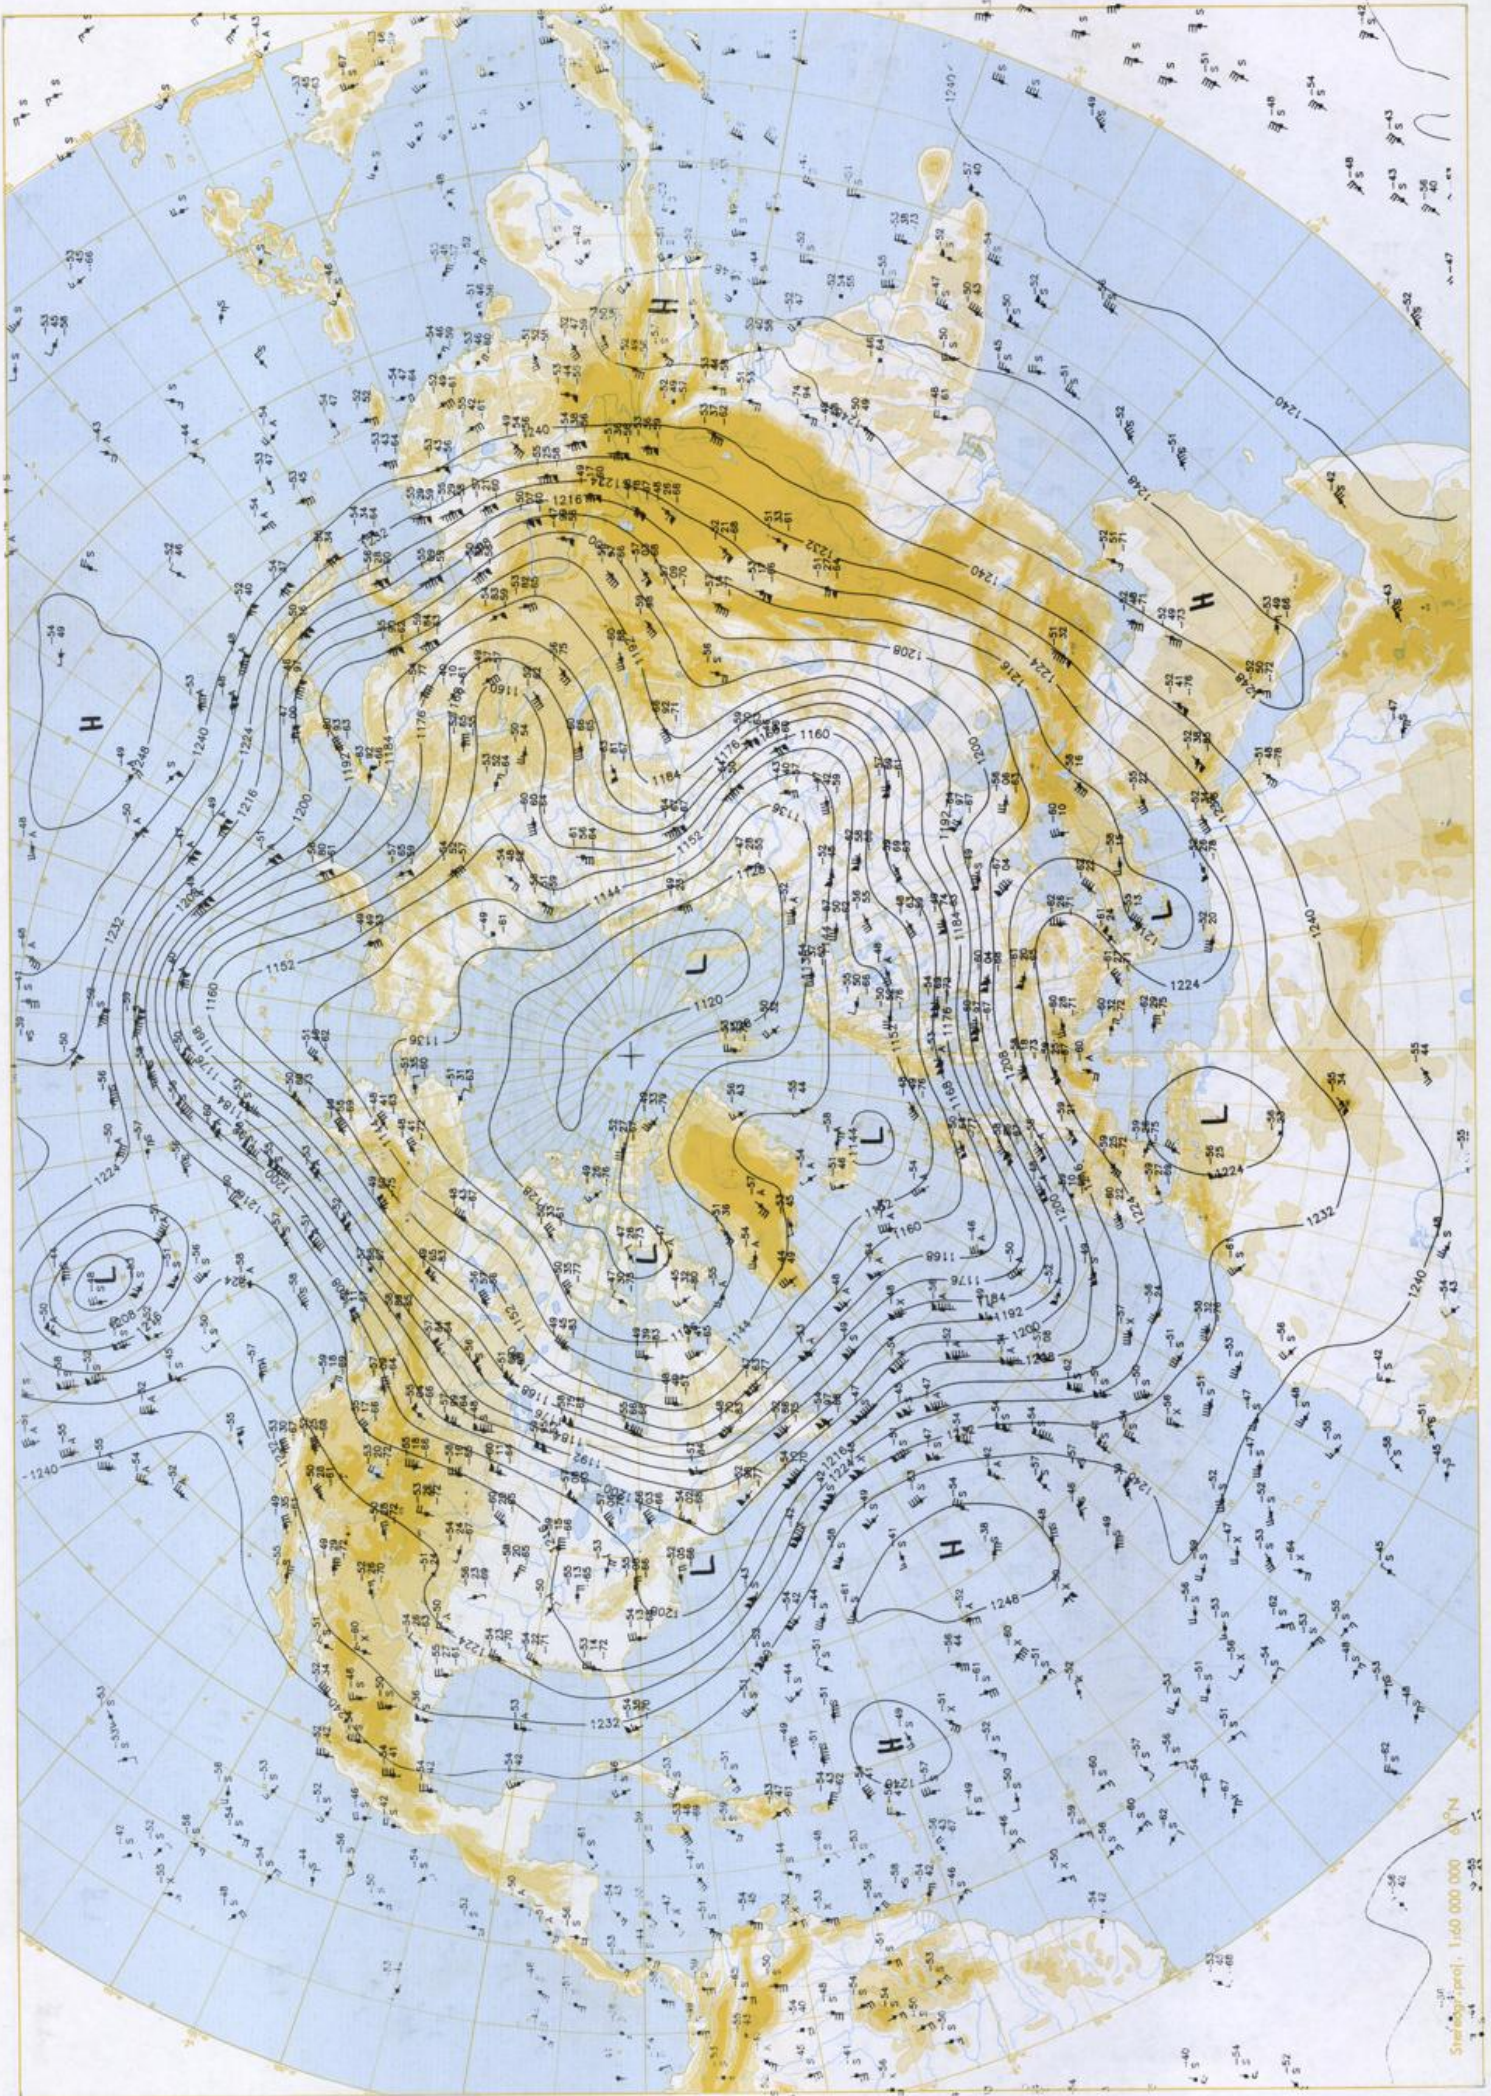

**Contenido**

Análisis superficie 00 UTC  
Análisis en superficie hemisferio norte 12 UTC  
Topografía de la superficie de 500 hPa hemisferio norte 12 UTC  
Topografía de la superficie de 200 hPa hemisferio norte 12 UTC  
Topografía de la superficie de 100 hPa hemisferio norte 12 UTC  
850 hPa 12 UTC, 700 hPa 12 UTC  
Relativa 500/1000 hPa 12 UTC  
300 hPa 12 UTC  
Diagramas aerológicos 12 UTC

BODEN  
02-10-01 00 UTC

Stereogr. proj. 1:30 000 000 60°N

Surface chart 00 UTC

Surface chart 12 UTC

200 hPa 12 UTC

02.10.2001

Stereogr. proj. 1:30 000 000 in 60°N

850 hPa 12 UTC