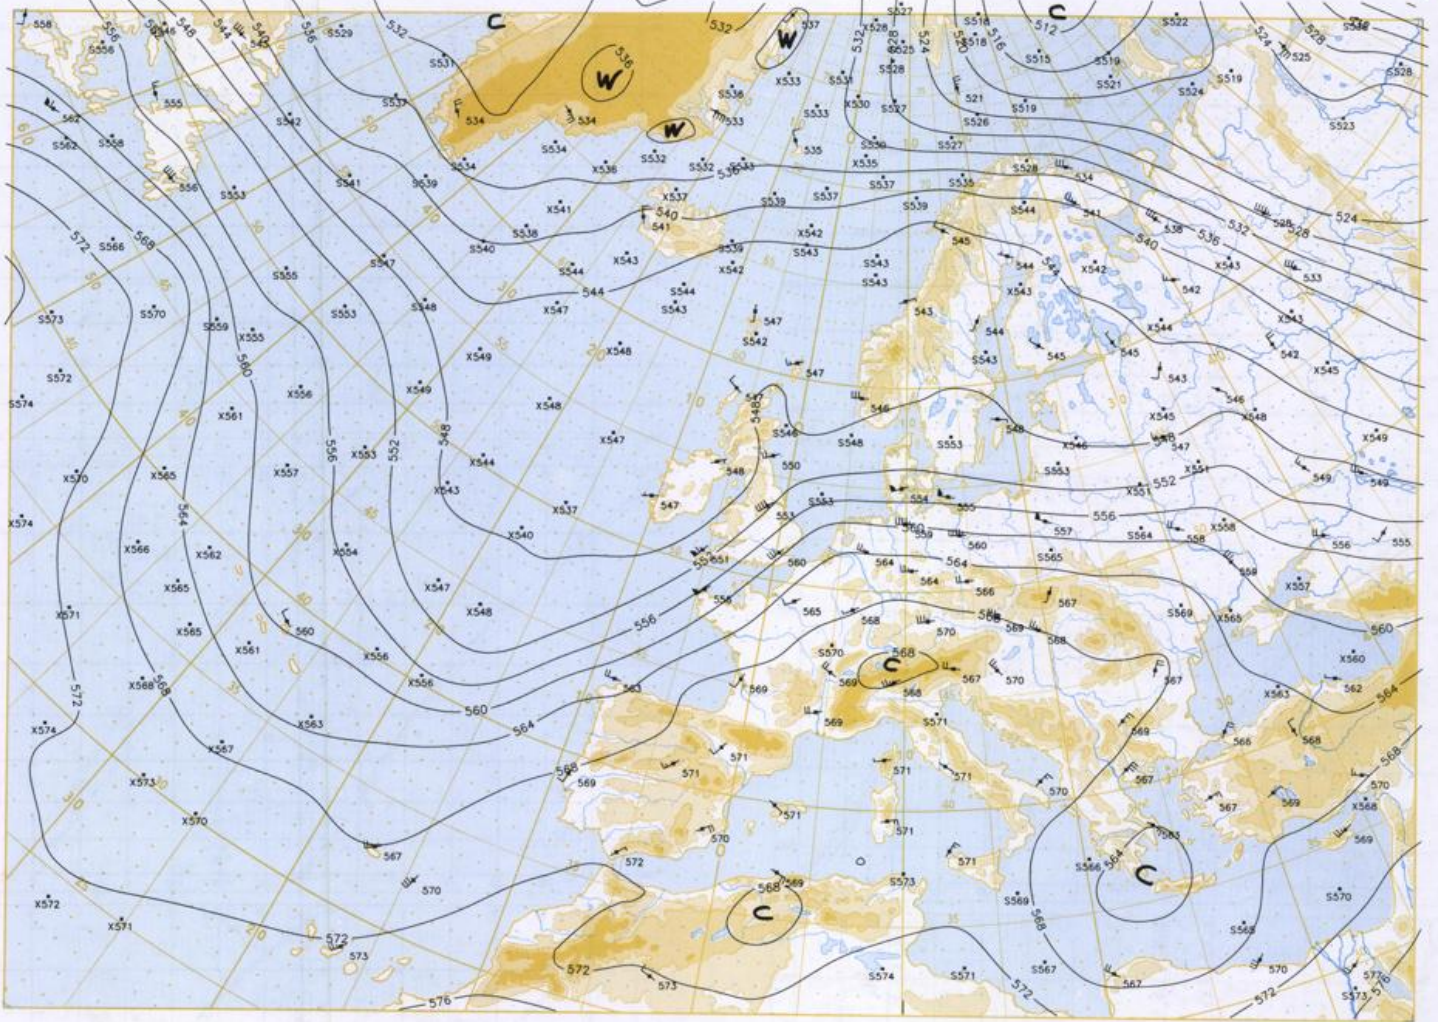

500/1000 hPa 12 UTC

Stereogr. proj. 1:30 000 000 in 60°N