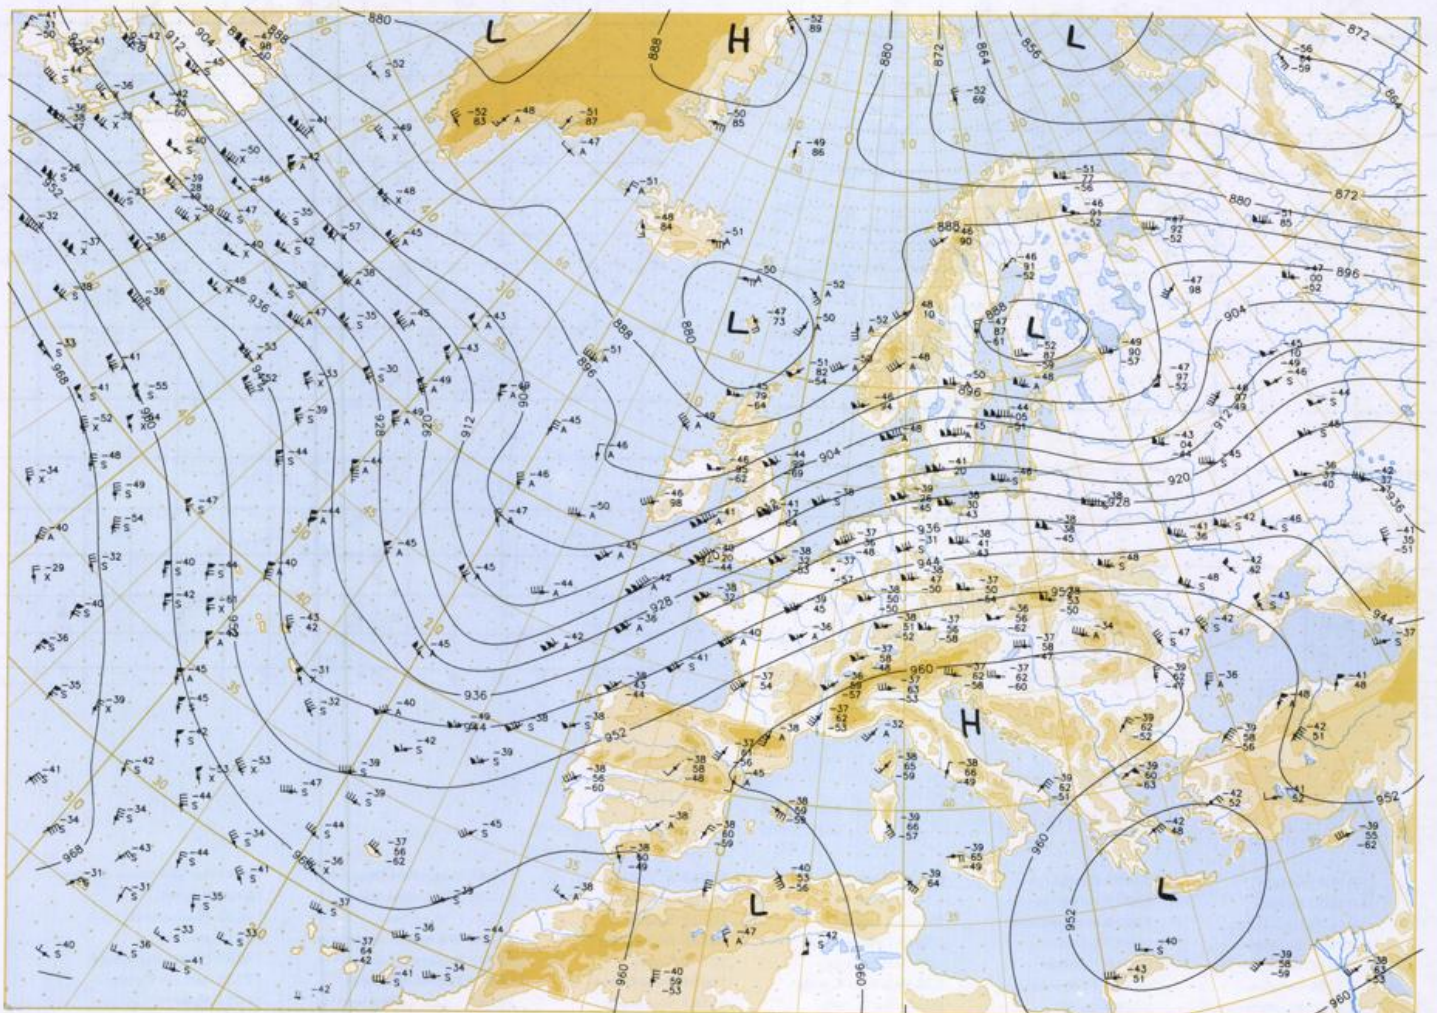

BODEN  
02-10-01 00 UTC

Stereogr. proj. 1:30 000 000 60°N

Surface chart 00 UTC

Surface chart 12 UTC

200 hPa 12 UTC

02.10.2001

Stereogr. proj. 1:30 000 000 in 60°N

850 hPa 12 UTC

700 hPa 12 UTC

Stereogr. proj. 1:30 000 000 in 60°N

500/1000 hPa 12 UTC

300 hPa 12 UTC

Aerological Diagramms 12 UTC

- |                 |                    |                    |                         |                           |                            |
|-----------------|--------------------|--------------------|-------------------------|---------------------------|----------------------------|
| 01241 Orland    | 03808 Camborne     | 06610 Payerne      | 10035 Schleswig         | 10868 Muenchen-Oberschlh. | 16245 Roma-Pratica di Mare |
| 01400 Ekofisk   | 03882 Herstmonceux | 07110 Brest        | 10184 Greifswald        | 11035 Wien-Hohe Warte     | 16320 Brindisi             |
| 01415 Stavanger | 03920 Hillsborough | 07145 Trappes      | 10238 Bergen            | 11520 Praha-Libus         | 16622 Thessaloniki         |
| 02365 Sundsvall | 03953 Valentia     | 07481 Lyon-Satolas | 10393 Lindenberg        | 12374 Warszawa-Legionowo  | 16716 Athinal              |
| 02527 Goteborg  | 04018 Keflavik     | 07510 Bordeaux     | 10410 Essen             | 12843 Budapest-Lorinc     | 17062 Istanbul-Goztepe     |
| 03005 Lerwick   | 06181 Koebenhavn   | 07645 Nimes-Courb. | 10468 Halle-Oppin       | 14240 Zagreb-Maksimir     | 17130 Ankara-Central       |
| 03240 Boulemb   | 06260 De Bilt      | 08001 La Coruna    | 10548 Meiningen         | 16044 Udine-Campofornido  | 27612 Moskva               |
| 03496 Hemsby    | 06447 Uccle        | 08579 Lisboa       | 10739 Stuttgart-Schnar. | 16080 Milano              | 40179 Bet Dagan/Israel     |