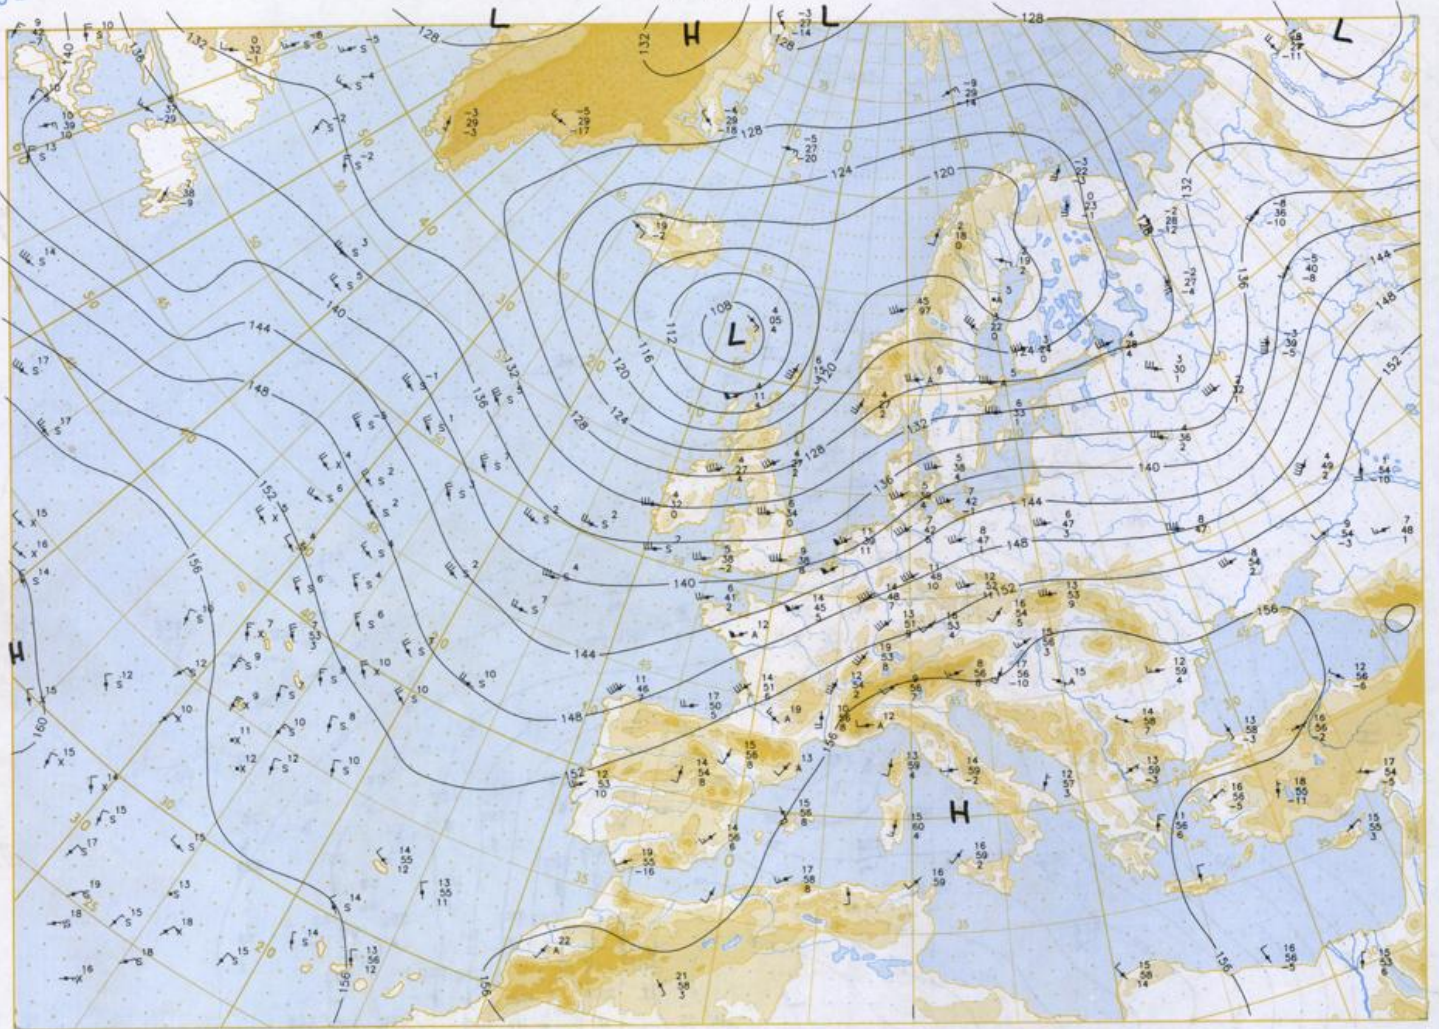

**Contenido**

Análisis superficie 00 UTC  
Análisis en superficie hemisferio norte 12 UTC  
Topografía de la superficie de 500 hPa hemisferio norte 12 UTC  
Topografía de la superficie de 200 hPa hemisferio norte 12 UTC  
Topografía de la superficie de 100 hPa hemisferio norte 12 UTC  
850 hPa 12 UTC, 700 hPa 12 UTC  
Relativa 500/1000 hPa 12 UTC  
300 hPa 12 UTC  
Diagramas aerológicos 12 UTC

BODEN  
02-10-01 00 UTC

Stereogr. proj. 1:30 000 000 60°N

Surface chart 00 UTC

Surface chart 12 UTC

200 hPa 12 UTC

02.10.2001

Stereogr. proj. 1:30 000 000 in 60°N

850 hPa 12 UTC