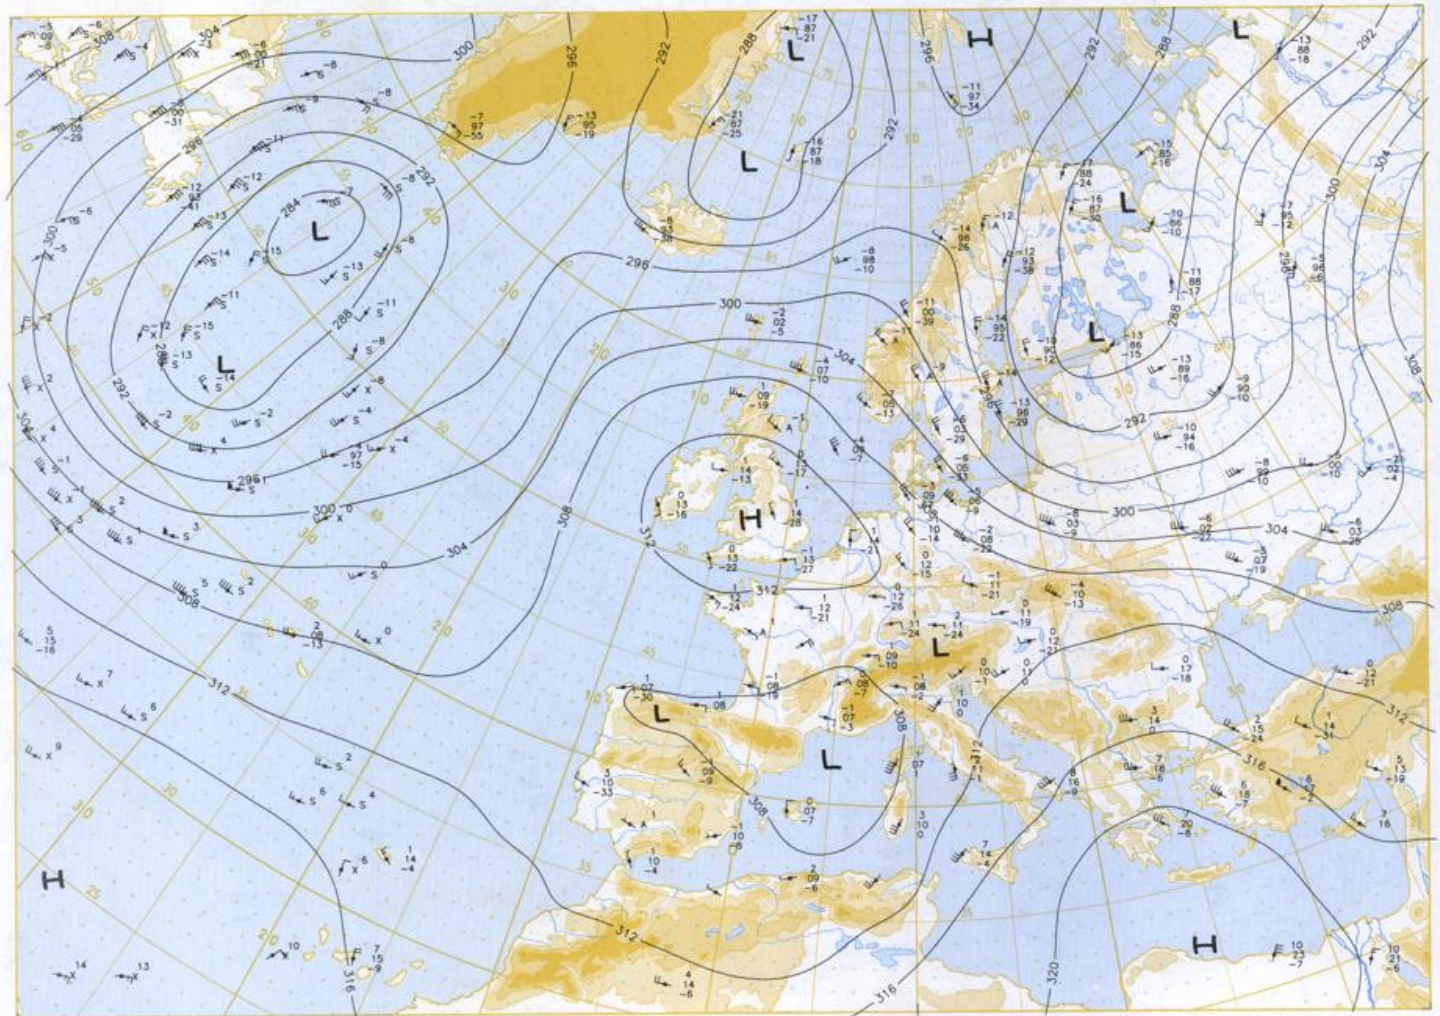

Stereogr. proj. 1:30 000 000 60°N

Surface chart 00 UTC

Surface chart 12 UTC

500 hPa 12 UTC

Scale: 1:60 000 000 60°N

100 hPa 12 UTC

Stereogr. proj. 1:30 000 000 in 60°N

850 hPa 12 UTC

700 hPa 12 UTC

Stereogr. proj. 1:30 000 000 in 60°N

500/1000 hPa 12 UTC

300 hPa 12 UTC

Aerological Diagramms 12 UTC

- |                 |                    |                    |                         |                           |                            |
|-----------------|--------------------|--------------------|-------------------------|---------------------------|----------------------------|
| 01241 Orland    | 03808 Camborne     | 06610 Payerne      | 10035 Schleswig         | 10868 Muenchen-Oberschlh. | 16245 Roma-Pratica di Mare |
| 01400 Ekofisk   | 03882 Herstmonceux | 07110 Brest        | 10184 Greifswald        | 11035 Wien-Hohe Warte     | 16320 Brindisi             |
| 01415 Stavanger | 03920 Hillsborough | 07145 Trappes      | 10238 Bergen            | 11520 Praha-Libus         | 16622 Thessaloniki         |
| 02365 Sundsvall | 03953 Valentia     | 07481 Lyon-Satolas | 10393 Lindenberg        | 12374 Warszawa-Legionowo  | 16716 Athina               |
| 02527 Goteborg  | 04018 Keflavik     | 07510 Bordeaux     | 10410 Essen             | 12843 Budapest-Lorinc     | 17062 Istanbul-Goztepe     |
| 03005 Lerwick   | 06181 Koebenhavn   | 07645 Nimes-Courb. | 10468 Halle-Opnin       | 14240 Zagreb-Maksimir     | 17130 Ankara-Central       |
| 03240 Boulmer   | 06260 De Bilt      | 08001 La Coruna    | 10548 Meiningen         | 16044 Udine-Campofornido  | 27612 Moskva               |
| 03496 Hemsby    | 06447 Uccle        | 08579 Lisboa       | 10739 Stuttgart-Schnar. | 16080 Milano              | 40179 Bet Dagan/Israel     |