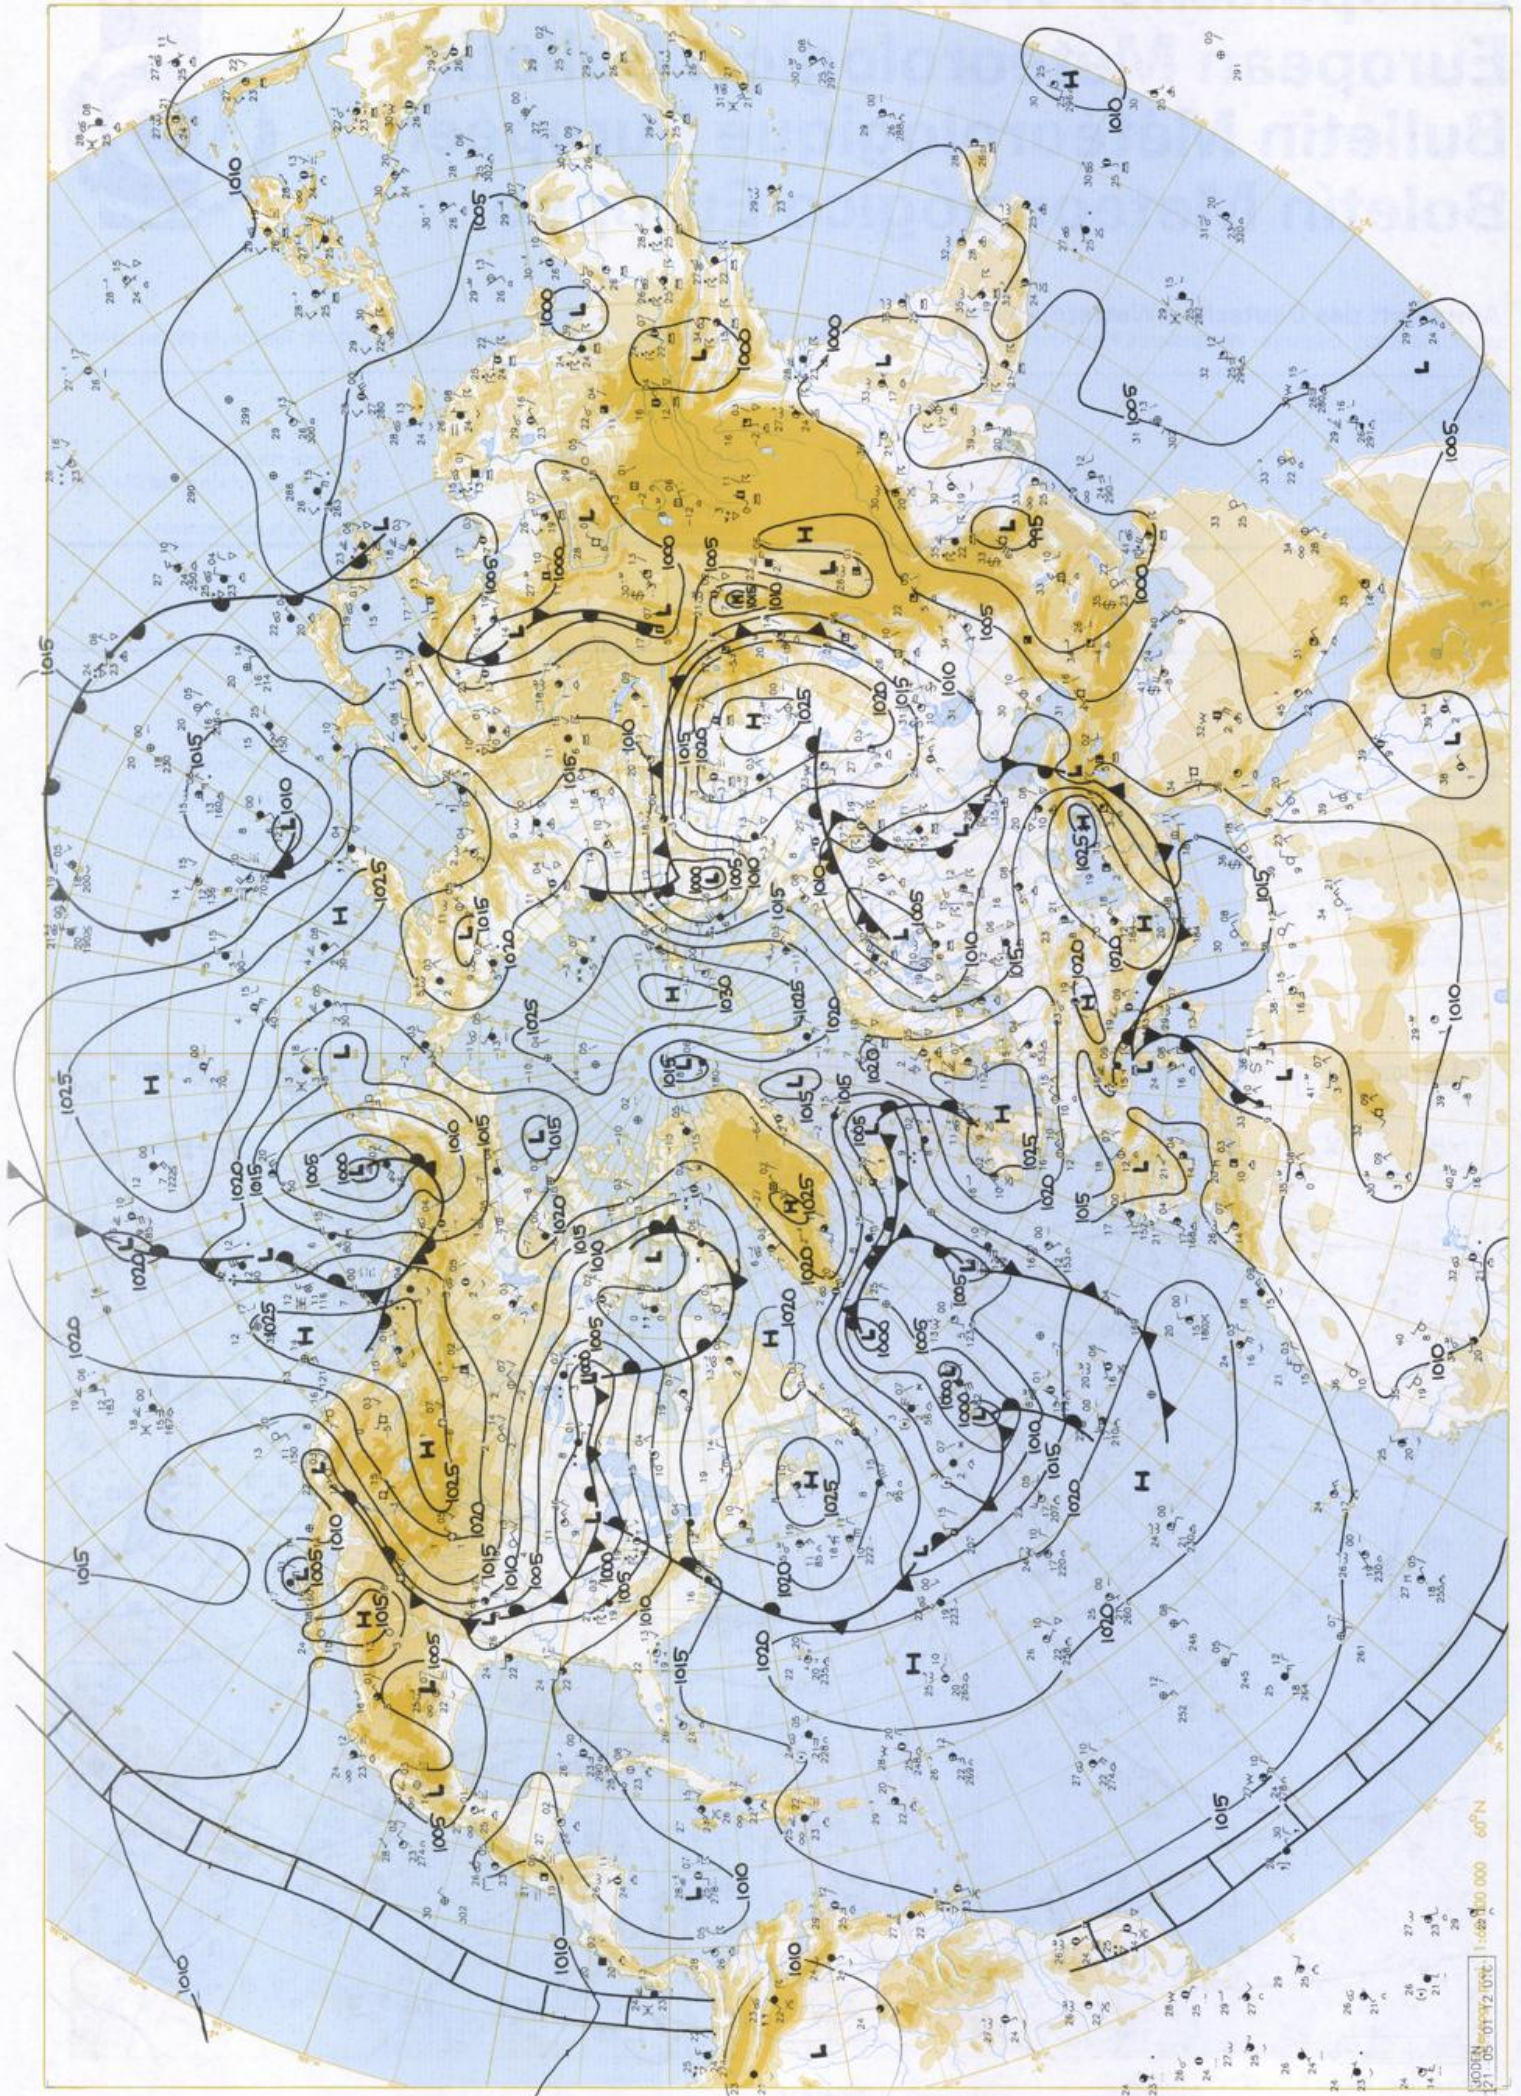

### Contents

Surface chart 00 UTC  
Surface chart northern hemisphere 12 UTC  
500 hPa surface northern hemisphere 12 UTC  
200 hPa surface northern hemisphere 12 UTC  
100 hPa surface northern hemisphere 12 UTC  
850 hPa 12 UTC, 700 hPa 12 UTC  
Thickness chart 500/1000 hPa 12 UTC  
300 hPa 12 UTC  
Aerological diagrams 12 UTC

### Contenu

Carte de surface 00 UTC  
Carte de surface sur l'hémisphère nord 12 UTC  
Surface 500 hPa sur l'hémisphère nord 12 UTC  
Surface 200 hPa sur l'hémisphère nord 12 UTC  
Surface 100 hPa sur l'hémisphère nord 12 UTC  
850 hPa 12 UTC, 700 hPa 12 UTC  
Carte d'épaisseur 500/1000 hPa 12 UTC  
300 hPa 12 UTC  
Diagrammes aérológicos 12 UTC

### Contenido

Análisis superficie 00 UTC  
Análisis en superficie hemisferio norte 12 UTC  
Topografía de la superficie de 500 hPa hemisferio norte 12 UTC  
Topografía de la superficie de 200 hPa hemisferio norte 12 UTC  
Topografía de la superficie de 100 hPa hemisferio norte 12 UTC  
850 hPa 12 UTC, 700 hPa 12 UTC  
Relativa 500/1000 hPa 12 UTC  
300 hPa 12 UTC  
Diagramas aerológicos 12 UTC

Stereogr. proj. 1:30 000 000 60°N

Surface chart 00 UTC

Surface chart 12 UTC

500 hPa 12 UTC

Scale: 1:60 000 000 60°N

100 hPa 12 UTC

Stereogr. proj. 1:30 000 000 in 60°N

850 hPa 12 UTC