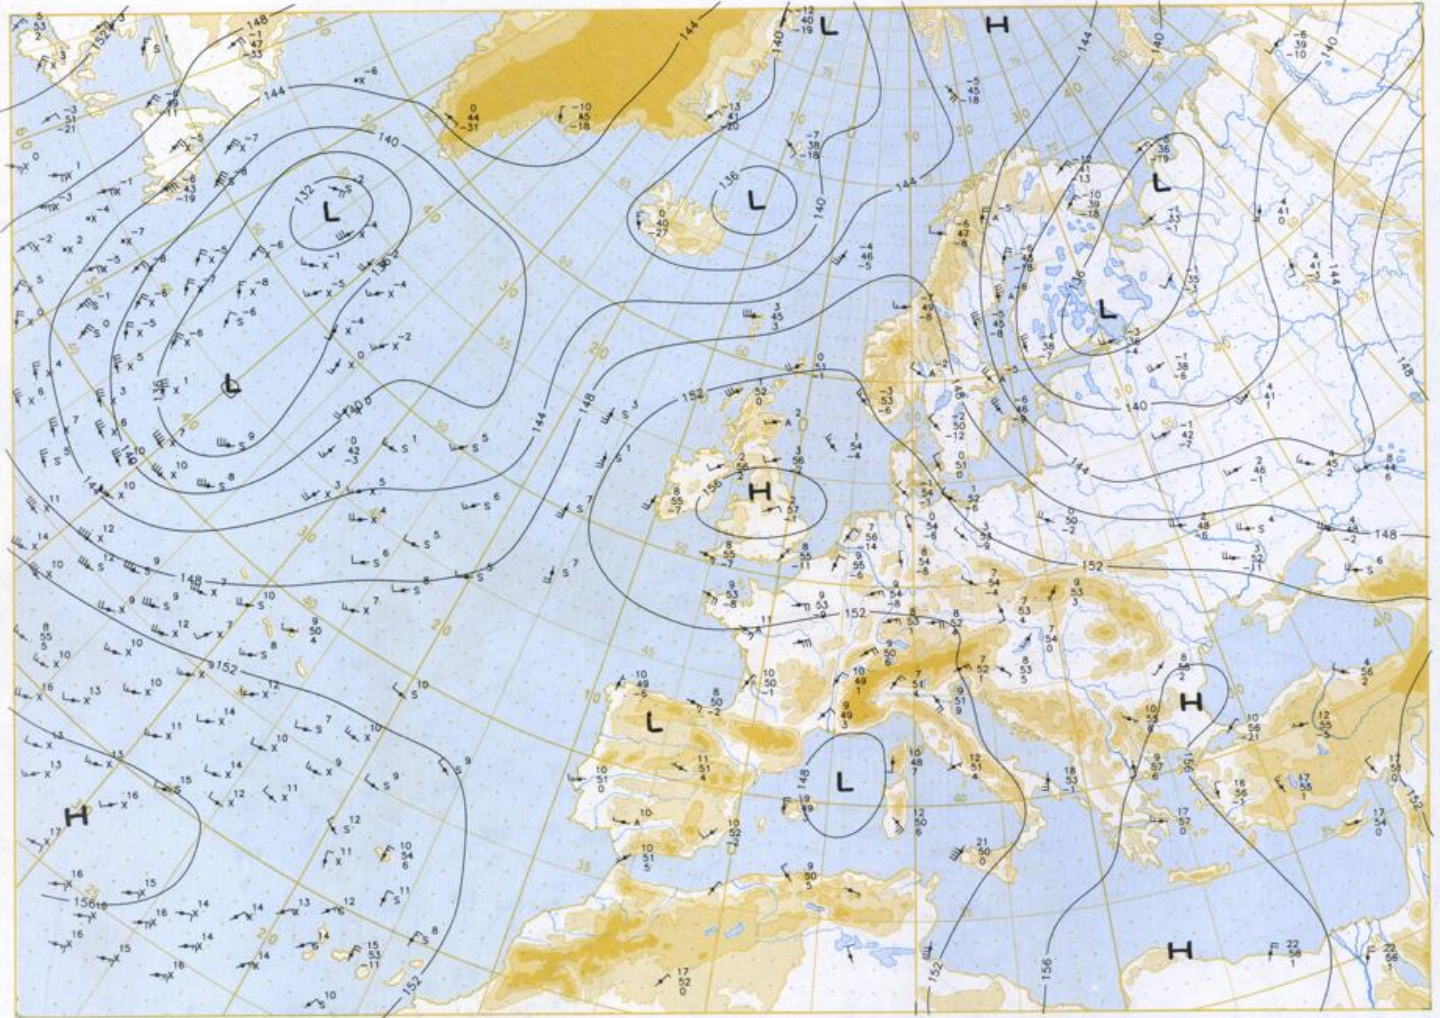

### Contenido

Análisis superficie 00 UTC  
Análisis en superficie hemisferio norte 12 UTC  
Topografía de la superficie de 500 hPa hemisferio norte 12 UTC  
Topografía de la superficie de 200 hPa hemisferio norte 12 UTC  
Topografía de la superficie de 100 hPa hemisferio norte 12 UTC  
850 hPa 12 UTC, 700 hPa 12 UTC  
Relativa 500/1000 hPa 12 UTC  
300 hPa 12 UTC  
Diagramas aerológicos 12 UTC

Stereogr. proj. 1:30 000 000 60°N

Surface chart 00 UTC

Surface chart 12 UTC

500 hPa 12 UTC

Scale: 1:60 000 000 60°N

100 hPa 12 UTC

Stereogr. proj. 1:30 000 000 in 60°N

850 hPa 12 UTC