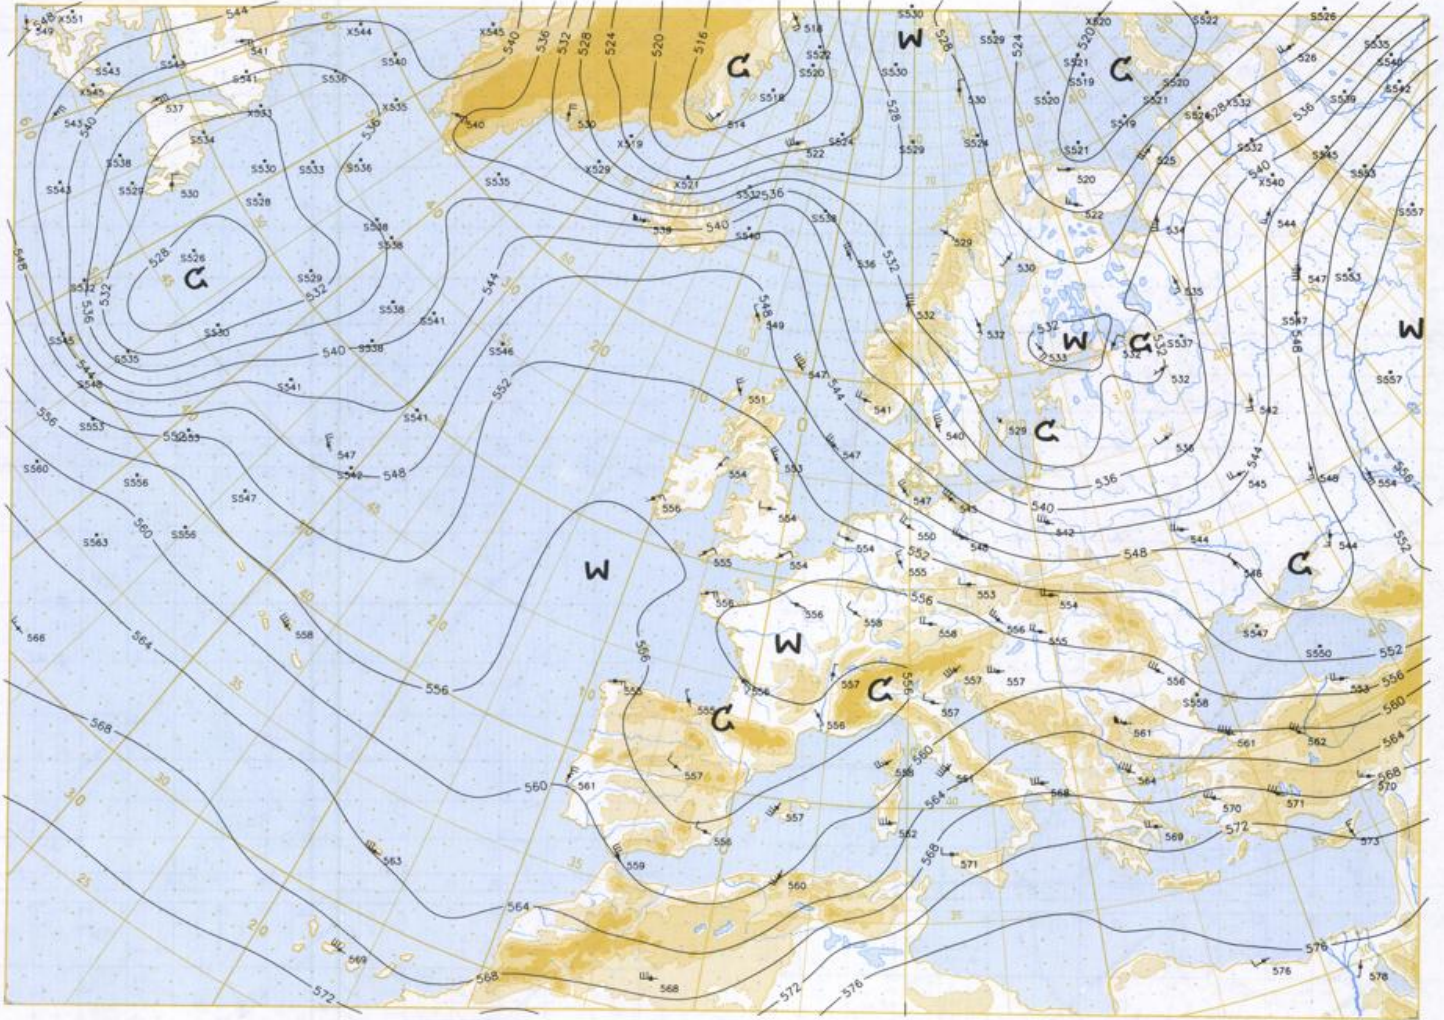

500/1000 hPa 12 UTC

Stereogr. proj. 1:30 000 000 in 60°N