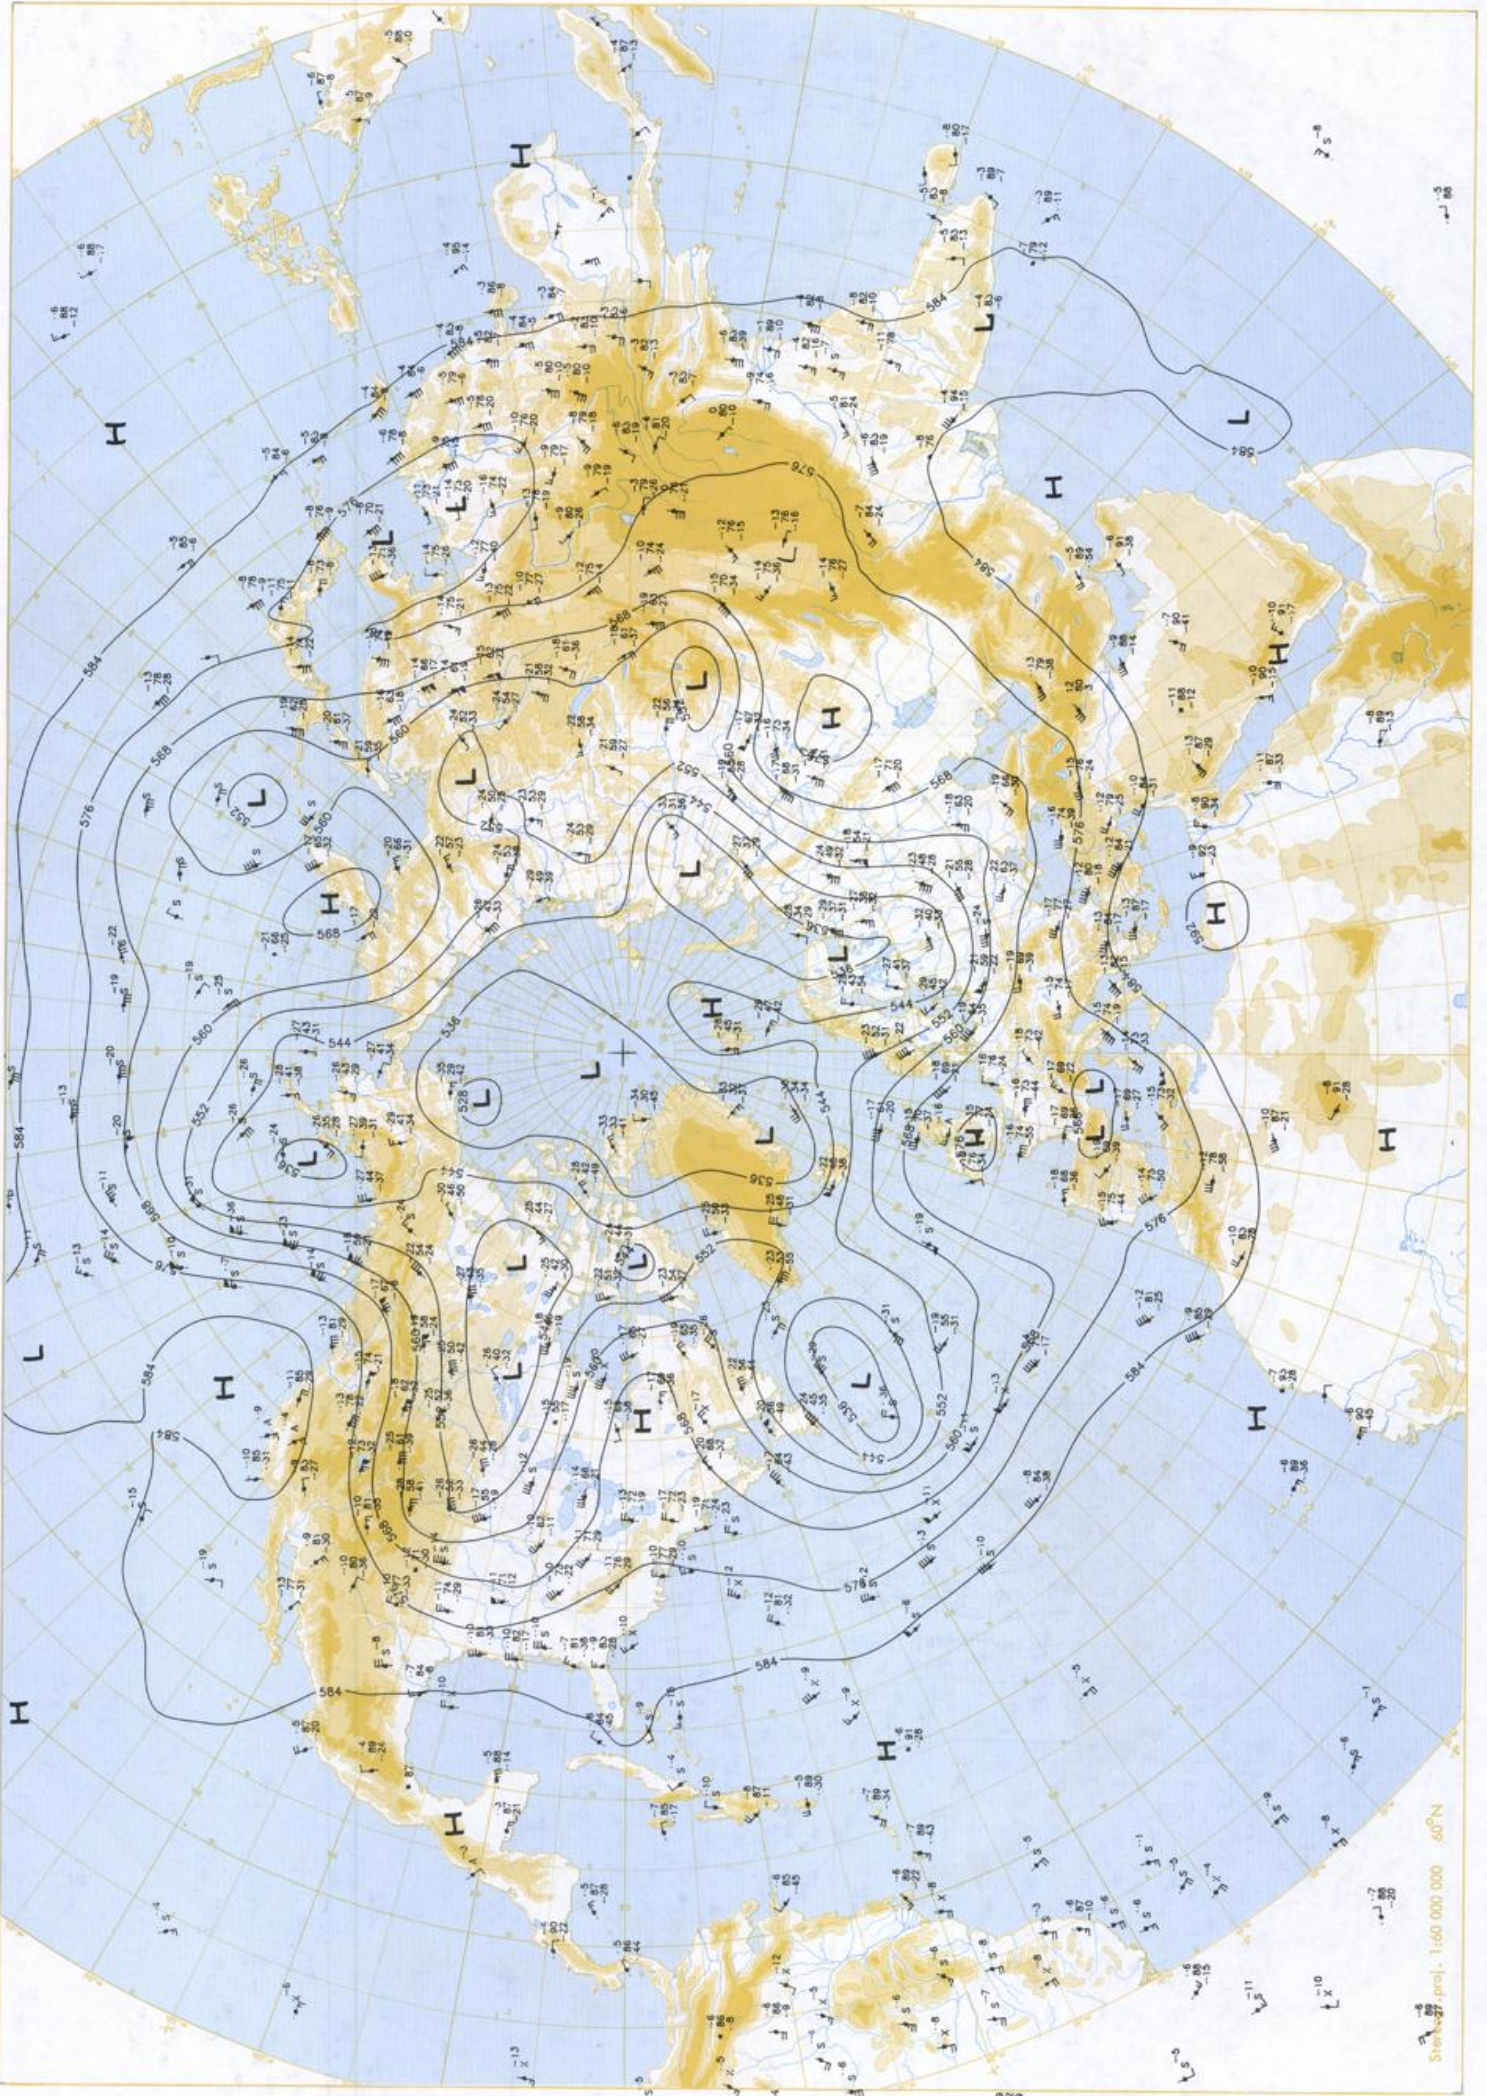

### Contenu

Carte de surface 00 UTC  
Carte de surface sur l'hémisphère nord 12 UTC  
Surface 500 hPa sur l'hémisphère nord 12 UTC  
Surface 200 hPa sur l'hémisphère nord 12 UTC  
Surface 100 hPa sur l'hémisphère nord 12 UTC  
850 hPa 12 UTC, 700 hPa 12 UTC  
Carte d'épaisseur 500/1000 hPa 12 UTC  
300 hPa 12 UTC  
Diagrammes aérológicos 12 UTC

### Contenido

Análisis superficie 00 UTC  
Análisis en superficie hemisferio norte 12 UTC  
Topografía de la superficie de 500 hPa hemisferio norte 12 UTC  
Topografía de la superficie de 200 hPa hemisferio norte 12 UTC  
Topografía de la superficie de 100 hPa hemisferio norte 12 UTC  
850 hPa 12 UTC, 700 hPa 12 UTC  
Relativa 500/1000 hPa 12 UTC  
300 hPa 12 UTC  
Diagramas aerológicos 12 UTC

Stereogr. proj. 1:30 000 000 60°N

Surface chart 00 UTC

Surface chart 12 UTC

500 hPa 12 UTC

Scale: 1:60 000 000 60°N

100 hPa 12 UTC

Stereogr. proj. 1:30 000 000 in 60°N

850 hPa 12 UTC