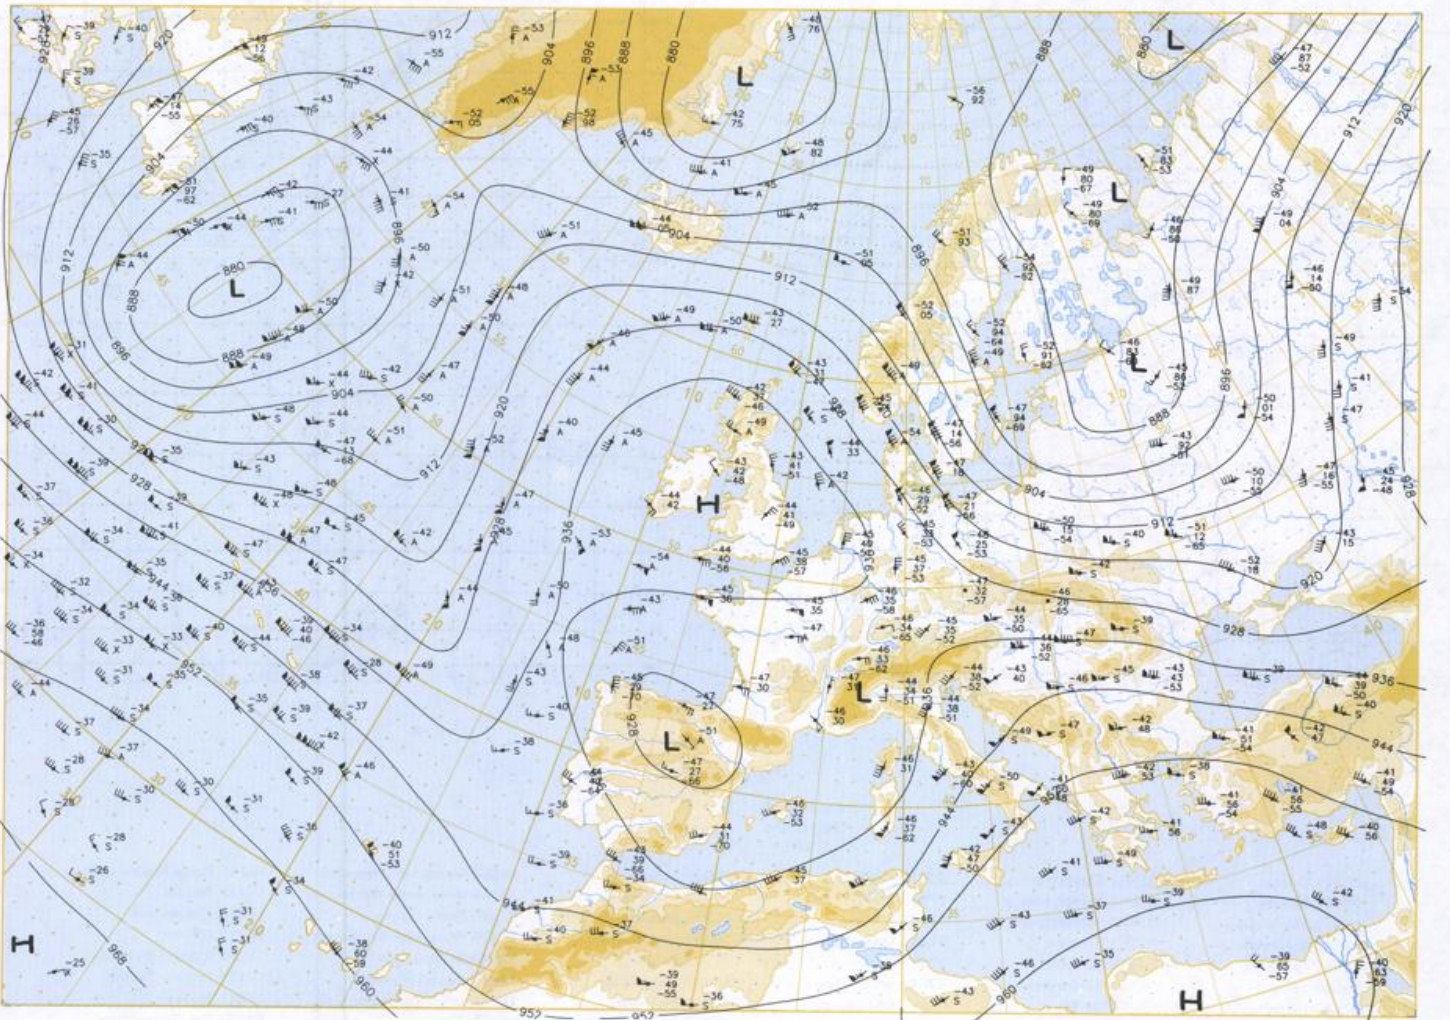

Stereogr. proj. 1:30 000 000 60°N

Surface chart 00 UTC

Surface chart 12 UTC

500 hPa 12 UTC

Scale: 1:60 000 000 60°N

100 hPa 12 UTC

Stereogr. proj. 1:30 000 000 in 60°N

850 hPa 12 UTC

700 hPa 12 UTC

Stereogr. proj. 1:30 000 000 in 60°N

500/1000 hPa 12 UTC

300 hPa 12 UTC

Aerological Diagramms 12 UTC

- |                 |                    |                    |                         |                           |                            |
|-----------------|--------------------|--------------------|-------------------------|---------------------------|----------------------------|
| 01241 Orland    | 03808 Camborne     | 06610 Payerne      | 10035 Schleswig         | 10868 Muenchen-Oberschlh. | 16245 Roma-Pratica di Mare |
| 01400 Ekofisk   | 03882 Herstmonceux | 07110 Brest        | 10184 Greifswald        | 11035 Wien-Hohe Warte     | 16320 Brindisi             |
| 01415 Stavanger | 03920 Hillsborough | 07145 Trappes      | 10238 Bergen            | 11520 Praha-Libus         | 16622 Thessaloniki         |
| 02365 Sundsvall | 03953 Valentia     | 07481 Lyon-Satolas | 10393 Lindenberg        | 12374 Warszawa-Legionowo  | 16716 Athina               |
| 02527 Goteborg  | 04018 Keflavik     | 07510 Bordeaux     | 10410 Essen             | 12843 Budapest-Lorinc     | 17062 Istanbul-Goztepe     |
| 03005 Lerwick   | 06181 Koebenhavn   | 07645 Nimes-Courb. | 10468 Halle-Opnin       | 14240 Zagreb-Maksimir     | 17130 Ankara-Central       |
| 03240 Boulmer   | 06260 De Bilt      | 08001 La Coruna    | 10548 Meiningen         | 16044 Udine-Campofornido  | 27612 Moskva               |
| 03496 Hemsby    | 06447 Uccle        | 08579 Lisboa       | 10739 Stuttgart-Schnar. | 16080 Milano              | 40179 Bet Dagan/Israel     |