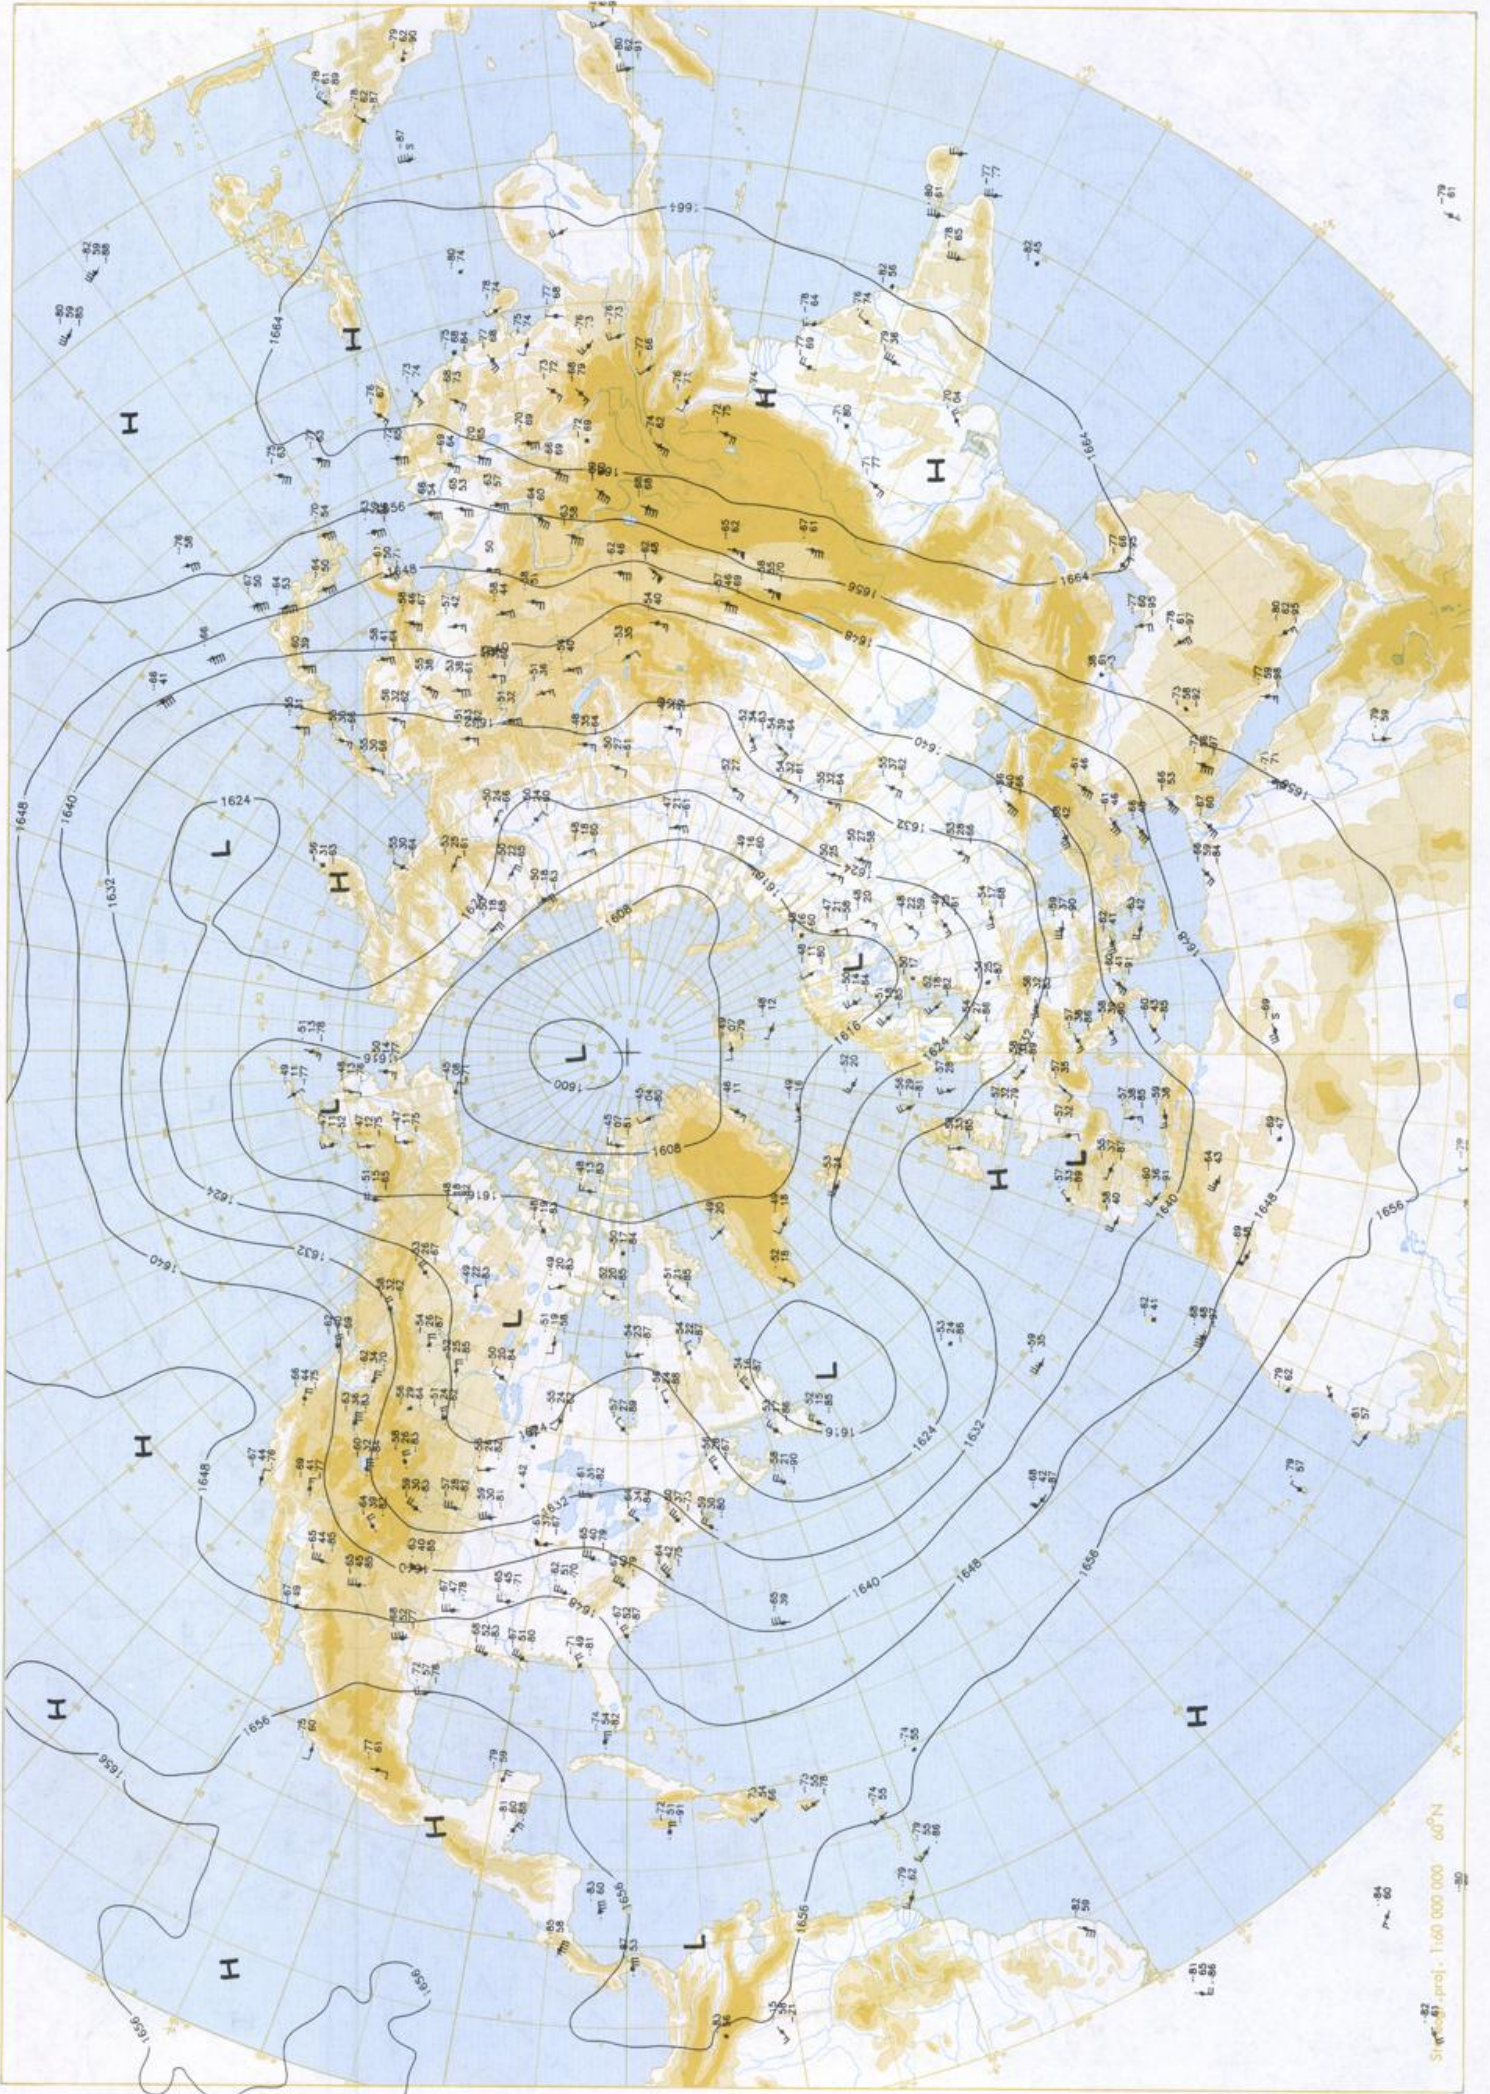

### Contenido

Análisis superficie 00 UTC  
Análisis en superficie hemisferio norte 12 UTC  
Topografía de la superficie de 500 hPa hemisferio norte 12 UTC  
Topografía de la superficie de 200 hPa hemisferio norte 12 UTC  
Topografía de la superficie de 100 hPa hemisferio norte 12 UTC  
850 hPa 12 UTC, 700 hPa 12 UTC  
Relativa 500/1000 hPa 12 UTC  
300 hPa 12 UTC  
Diagramas aerológicos 12 UTC

Stereogr. proj. 1:30 000 000 60°N

Surface chart 00 UTC

Surface chart 12 UTC

500 hPa 12 UTC

Scale: 1:60 000 000 60°N

100 hPa 12 UTC

Stereogr. proj. 1:30 000 000 in 60°N

850 hPa 12 UTC