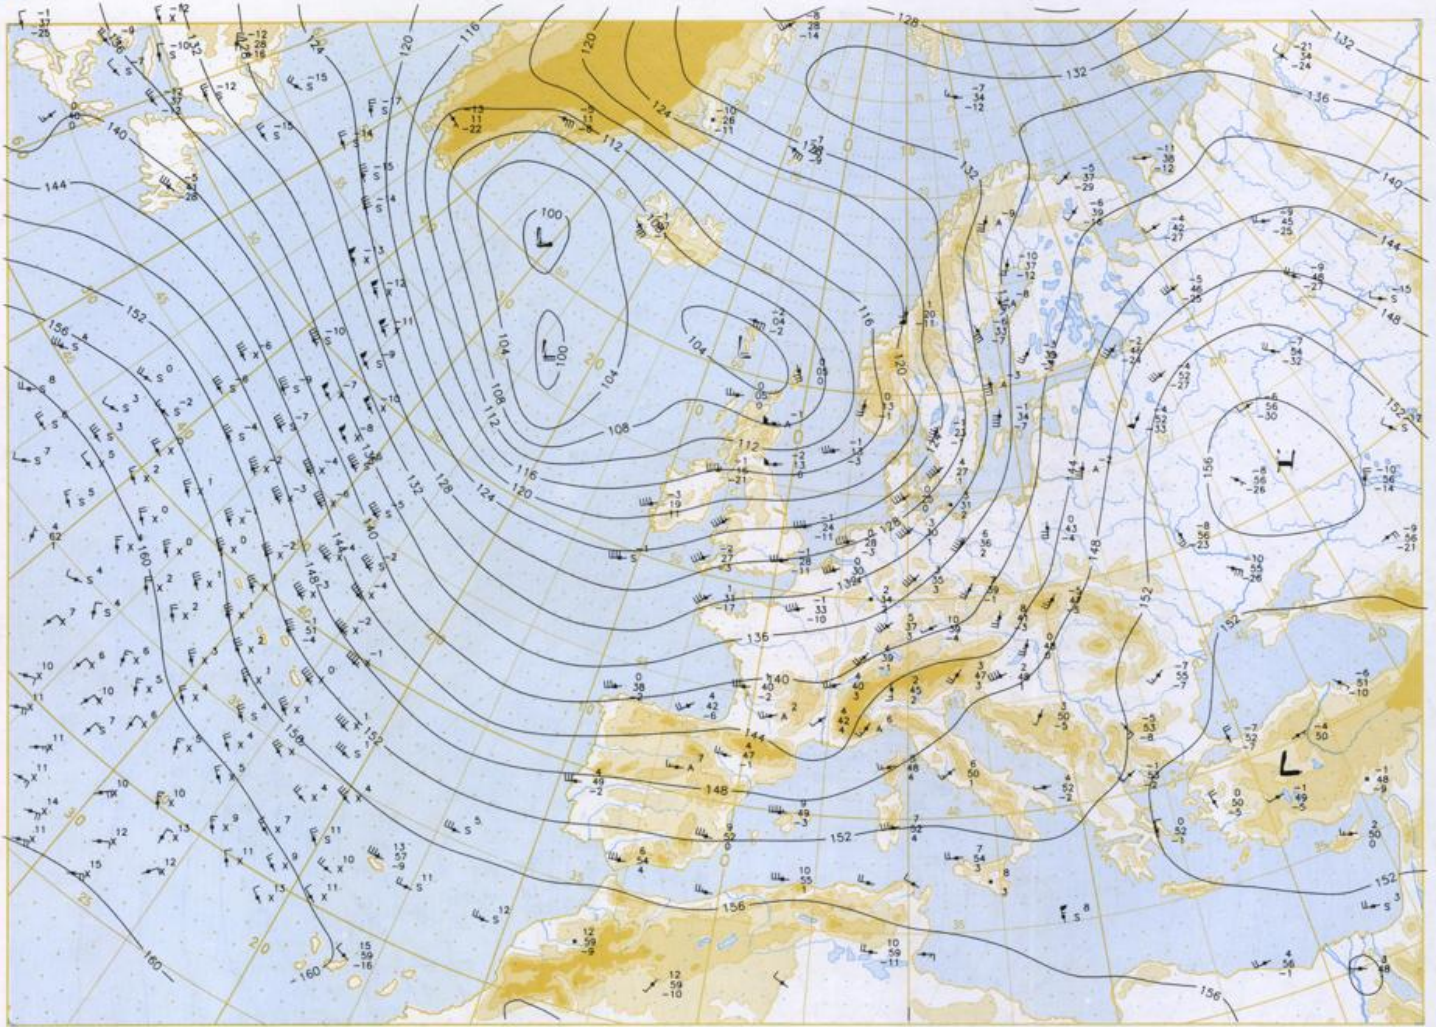

Stereogr. proj. 1:30 000 000 60°N

Surface chart 00 UTC

500 hPa 12 UTC

Shaded, proj. 1:60 000 000 60°N

200 hPa 12 UTC

Starbegg, print 7 30 000 000 0 08 N

100 hPa 12 UTC

Scale: 1:1,400,000,000 60°N