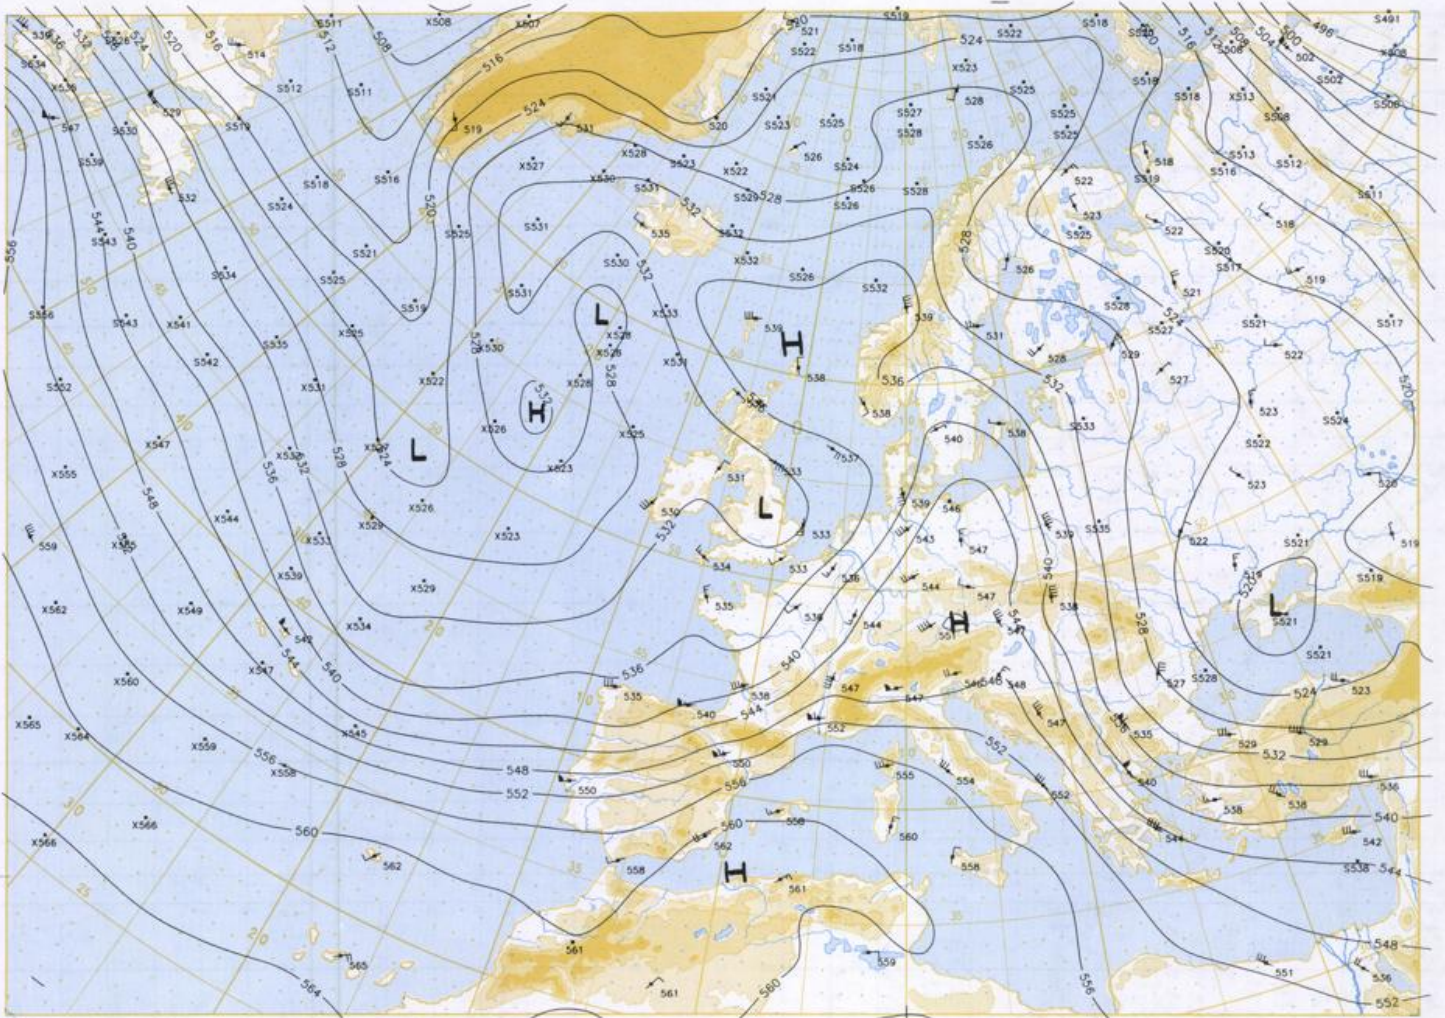

500/1000 hPa 12 UTC

Stereogr. proj. 1:30 000 000 in 60°N