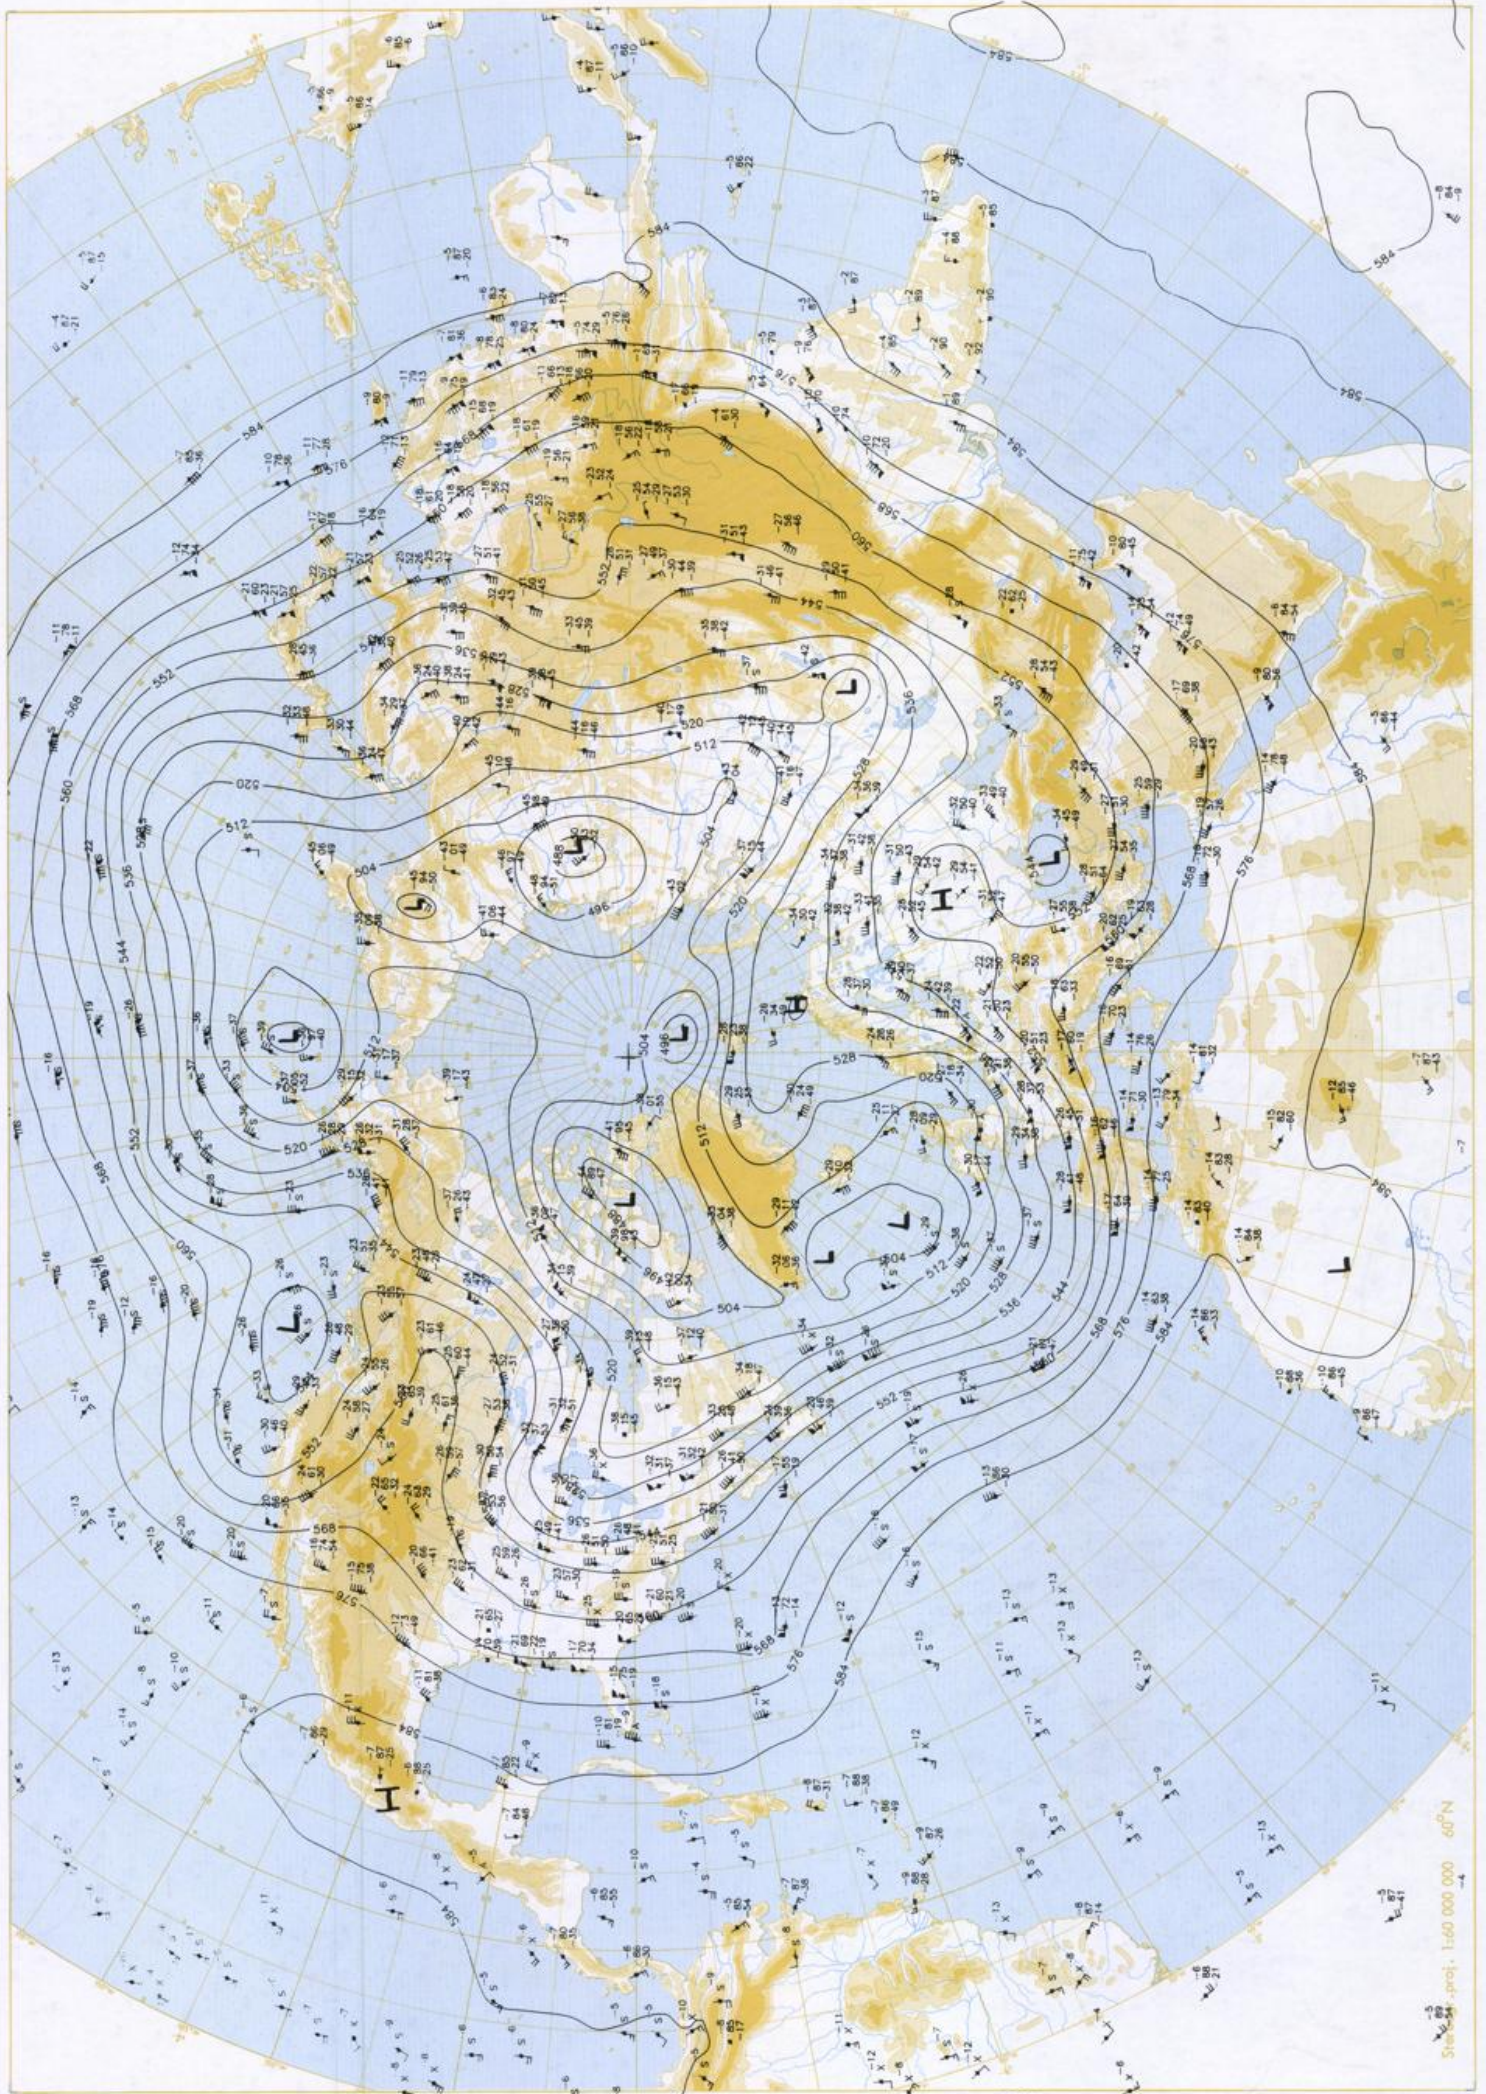

### Contenido

Análisis superficie 00 UTC  
Análisis en superficie hemisferio norte 12 UTC  
Topografía de la superficie de 500 hPa hemisferio norte 12 UTC  
Topografía de la superficie de 200 hPa hemisferio norte 12 UTC  
Topografía de la superficie de 100 hPa hemisferio norte 12 UTC  
850 hPa 12 UTC, 700 hPa 12 UTC  
Relativa 500/1000 hPa 12 UTC  
300 hPa 12 UTC  
Diagramas aerológicos 12 UTC

Stereogr. proj. 1:30 000 000 60°N

Surface chart 00 UTC

500 hPa 12 UTC

Shaded, proj. 1:60 000 000 60°N

200 hPa 12 UTC

Starbegg, print 7 30 000 000 0 08 N

100 hPa 12 UTC

Scale: 1:1,400,000,000 60°N