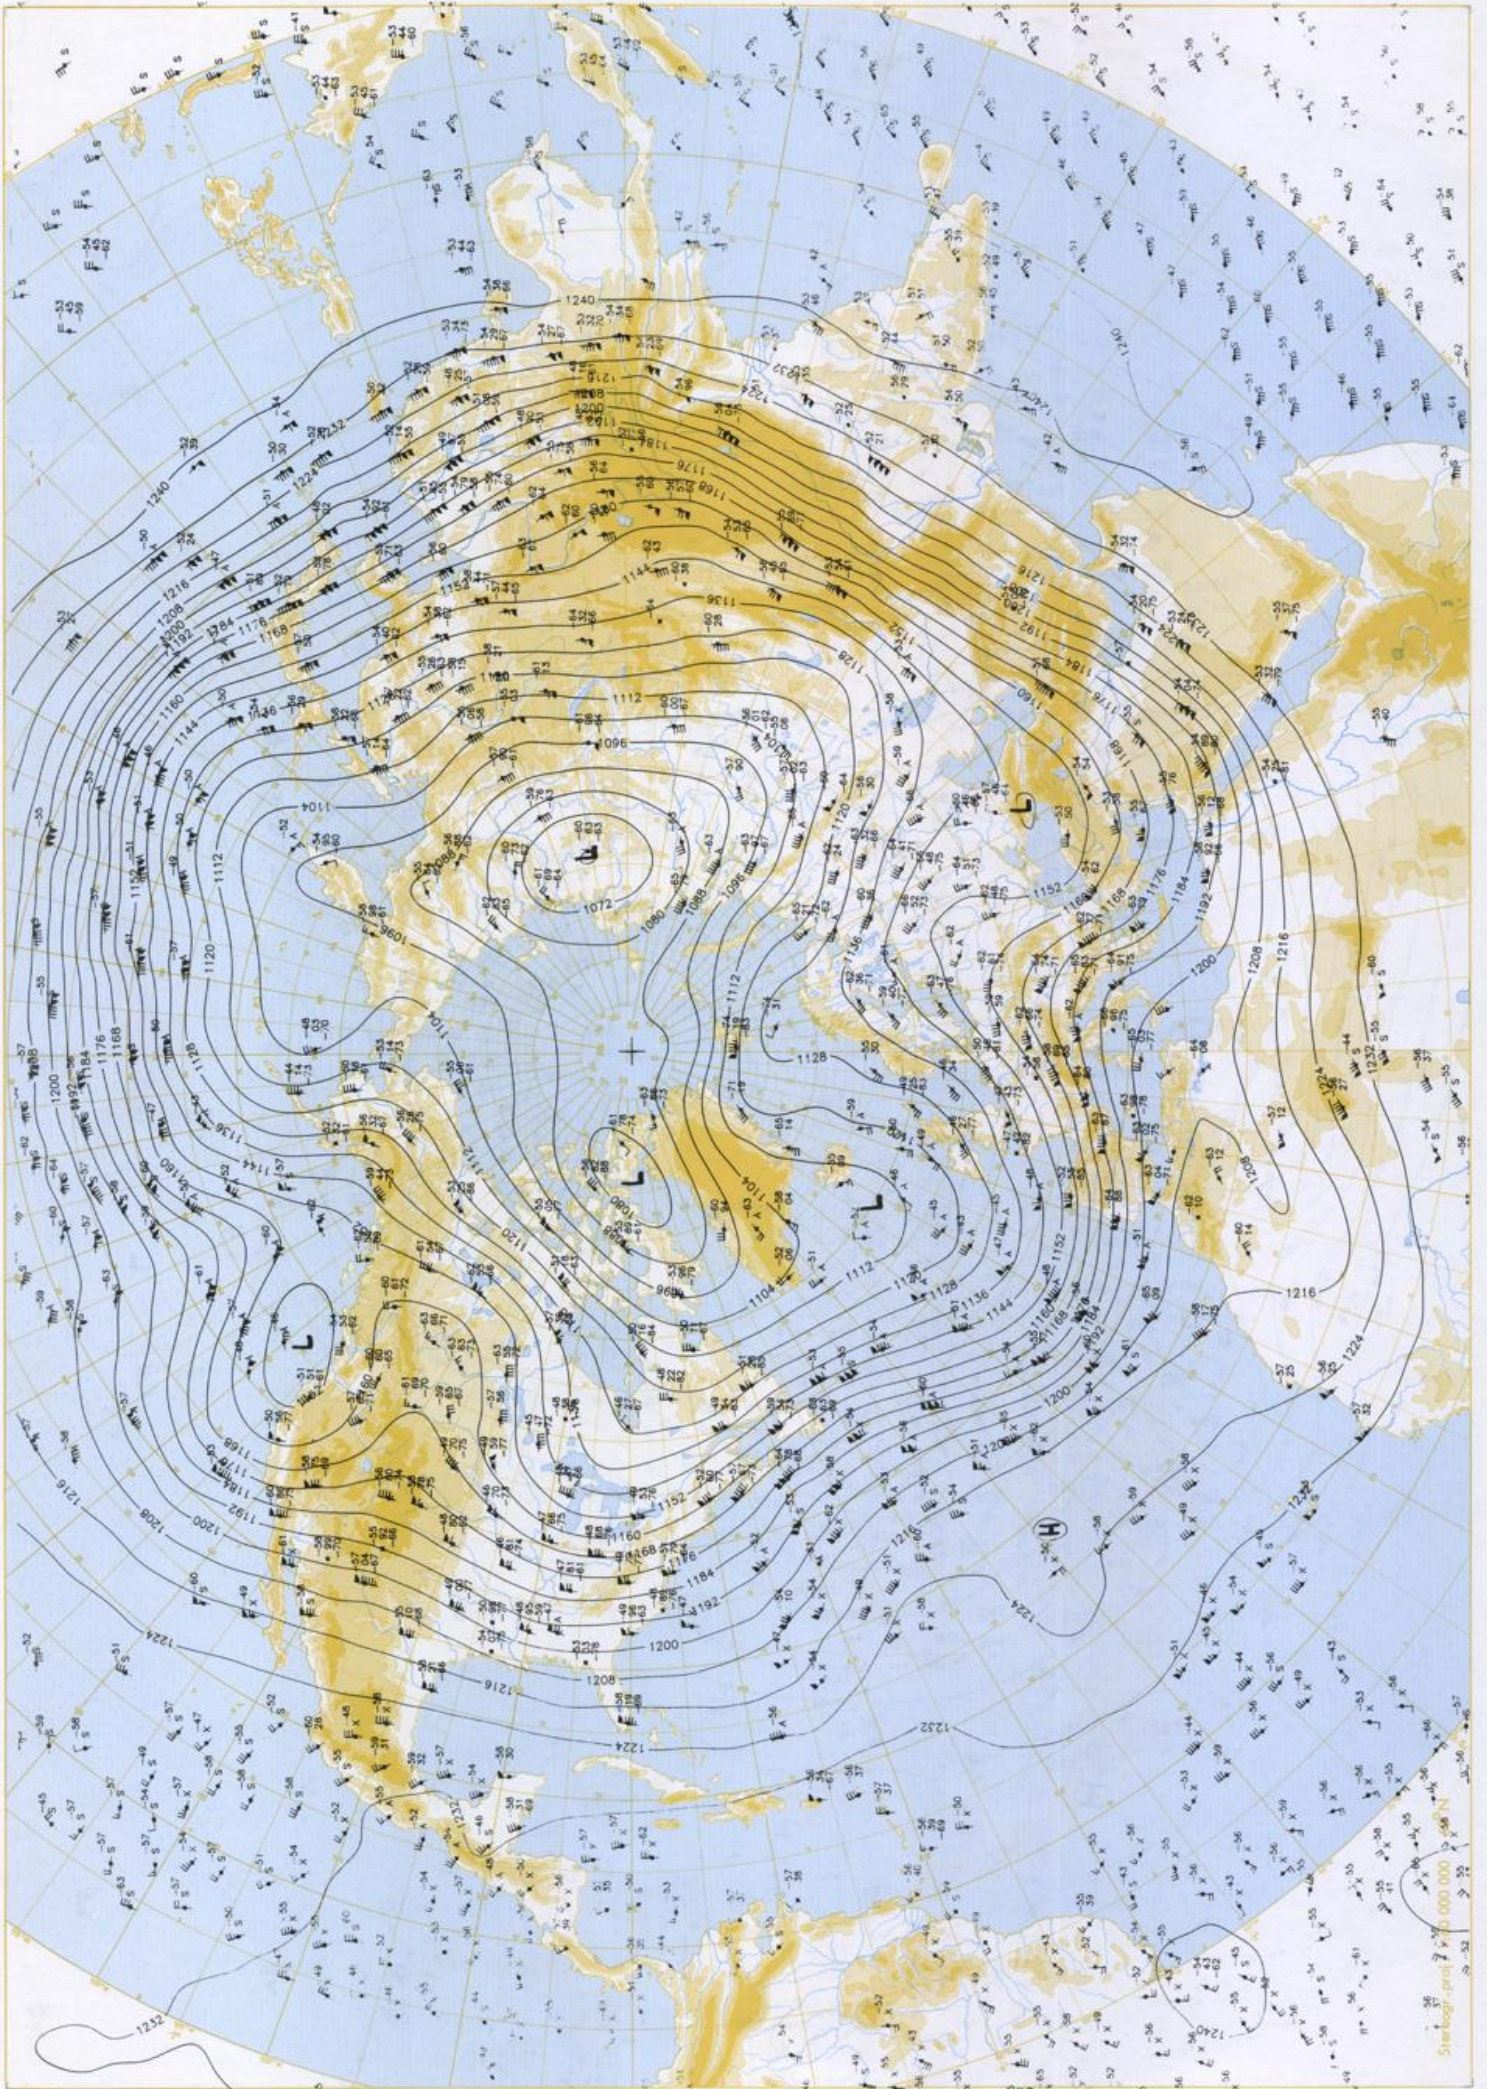

### Contenido

Análisis superficie 00 UTC  
Análisis en superficie hemisferio norte 12 UTC  
Topografía de la superficie de 500 hPa hemisferio norte 12 UTC  
Topografía de la superficie de 200 hPa hemisferio norte 12 UTC  
Topografía de la superficie de 100 hPa hemisferio norte 12 UTC  
850 hPa 12 UTC, 700 hPa 12 UTC  
Relativa 500/1000 hPa 12 UTC  
300 hPa 12 UTC  
Diagramas aerológicos 12 UTC

Stereogr. proj. 1:30 000 000 60°N

Surface chart 00 UTC

500 hPa 12 UTC

Shaded, proj. 1:60 000 000 60°N

200 hPa 12 UTC

Starbegg, print 7 30 000 000 0 08 N

100 hPa 12 UTC

Scale: 1:1,400,000,000 60°N