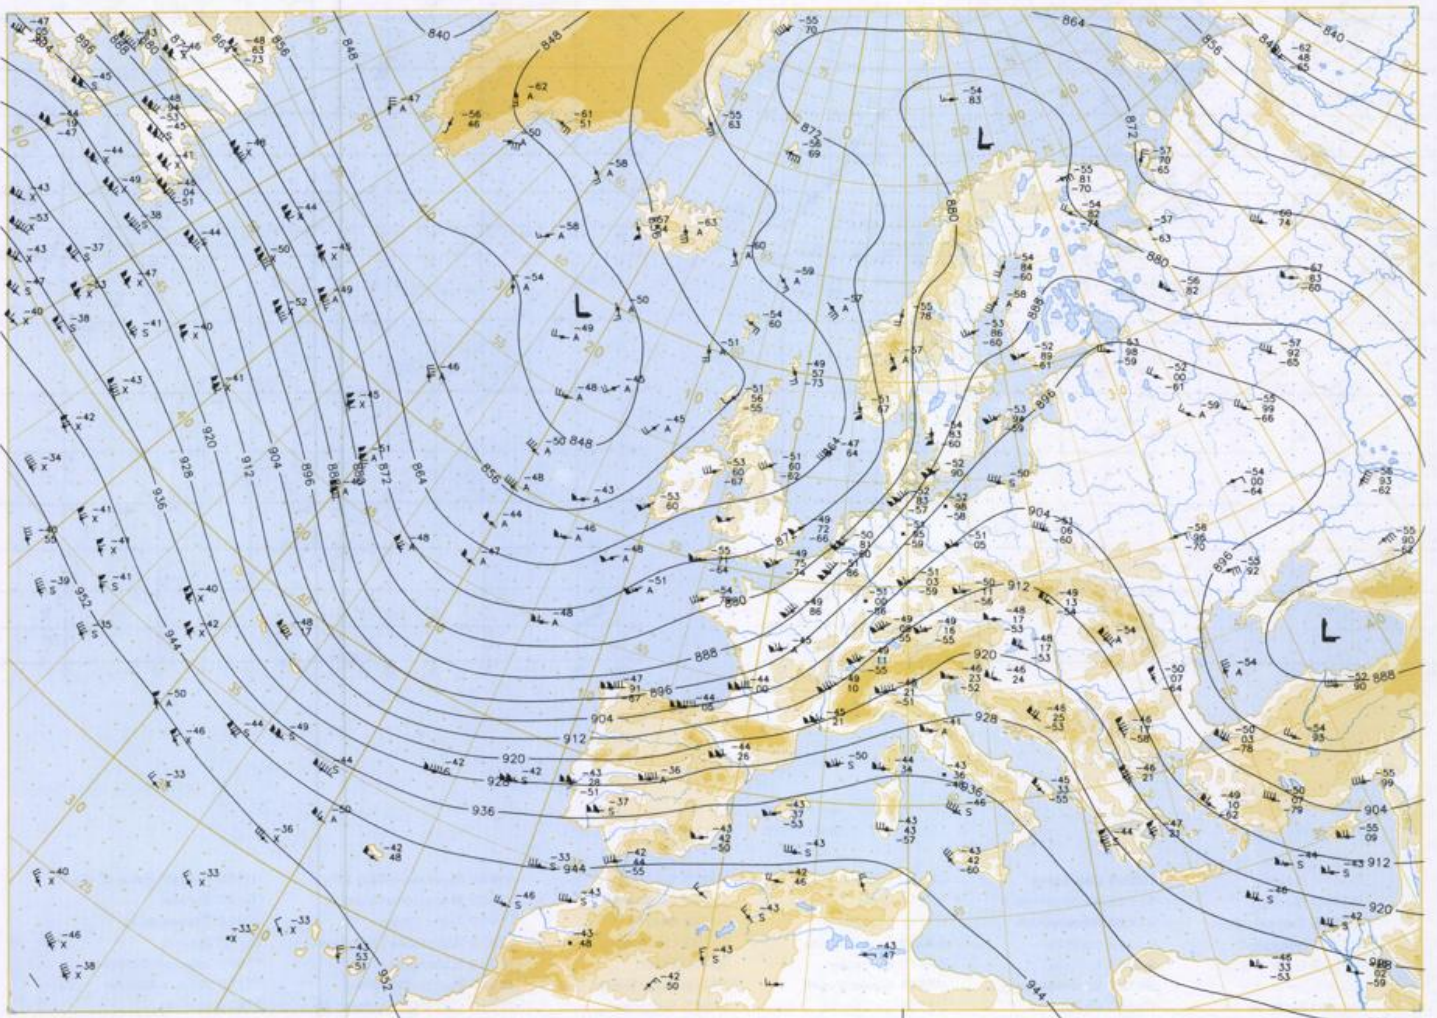

Stereogr. proj. 1:30 000 000 in 60°N

850 hPa 12 UTC

700 hPa 12 UTC

Stereogr. proj. 1:30 000 000 in 60°N

500/1000 hPa 12 UTC

300 hPa 12 UTC

Aerological Diagramms 12 UTC

- |                 |                    |                    |                         |                          |                            |
|-----------------|--------------------|--------------------|-------------------------|--------------------------|----------------------------|
| 01241 Orland    | 03808 Camborne     | 06610 Payerne      | 10035 Schleswig         | 10868 Muenchen-Oberschl. | 16245 Roma-Pratica di Mare |
| 01400 Ekofisk   | 03882 Herstmonceux | 07110 Brest        | 10184 Greifswald        | 11035 Wien-Hohe Warte    | 16320 Brindial             |
| 01415 Stavanger | 03920 Hillsborough | 07145 Trappes      | 10238 Bergen            | 11520 Praha-Libus        | 16622 Thessaloniki         |
| 02365 Sundsvall | 03953 Valentia     | 07481 Lyon-Satolas | 10393 Lindenberg        | 12374 Warszawa-Legionowo | 16716 Athina               |
| 02527 Goteborg  | 04018 Keflavik     | 07510 Bordeaux     | 10410 Essen             | 12843 Budapest-Lorinc    | 17062 Istanbul-Goztepe     |
| 03005 Lerwick   | 06181 Koebenhavn   | 07645 Nimes-Courb. | 10468 Halle-Oppin       | 14240 Zagreb-Maksimir    | 17130 Ankara-Central       |
| 03240 Bouime    | 06260 De Bit       | 08001 La Coruna    | 10548 Meiningen         | 16044 Udine-Campofornido | 27612 Moskva               |
| 03496 Hemsby    | 06447 Uccle        | 08579 Lisboa       | 10739 Stuttgart-Schnar. | 16080 Milano             | 40179 Bet Dagan/Israel     |