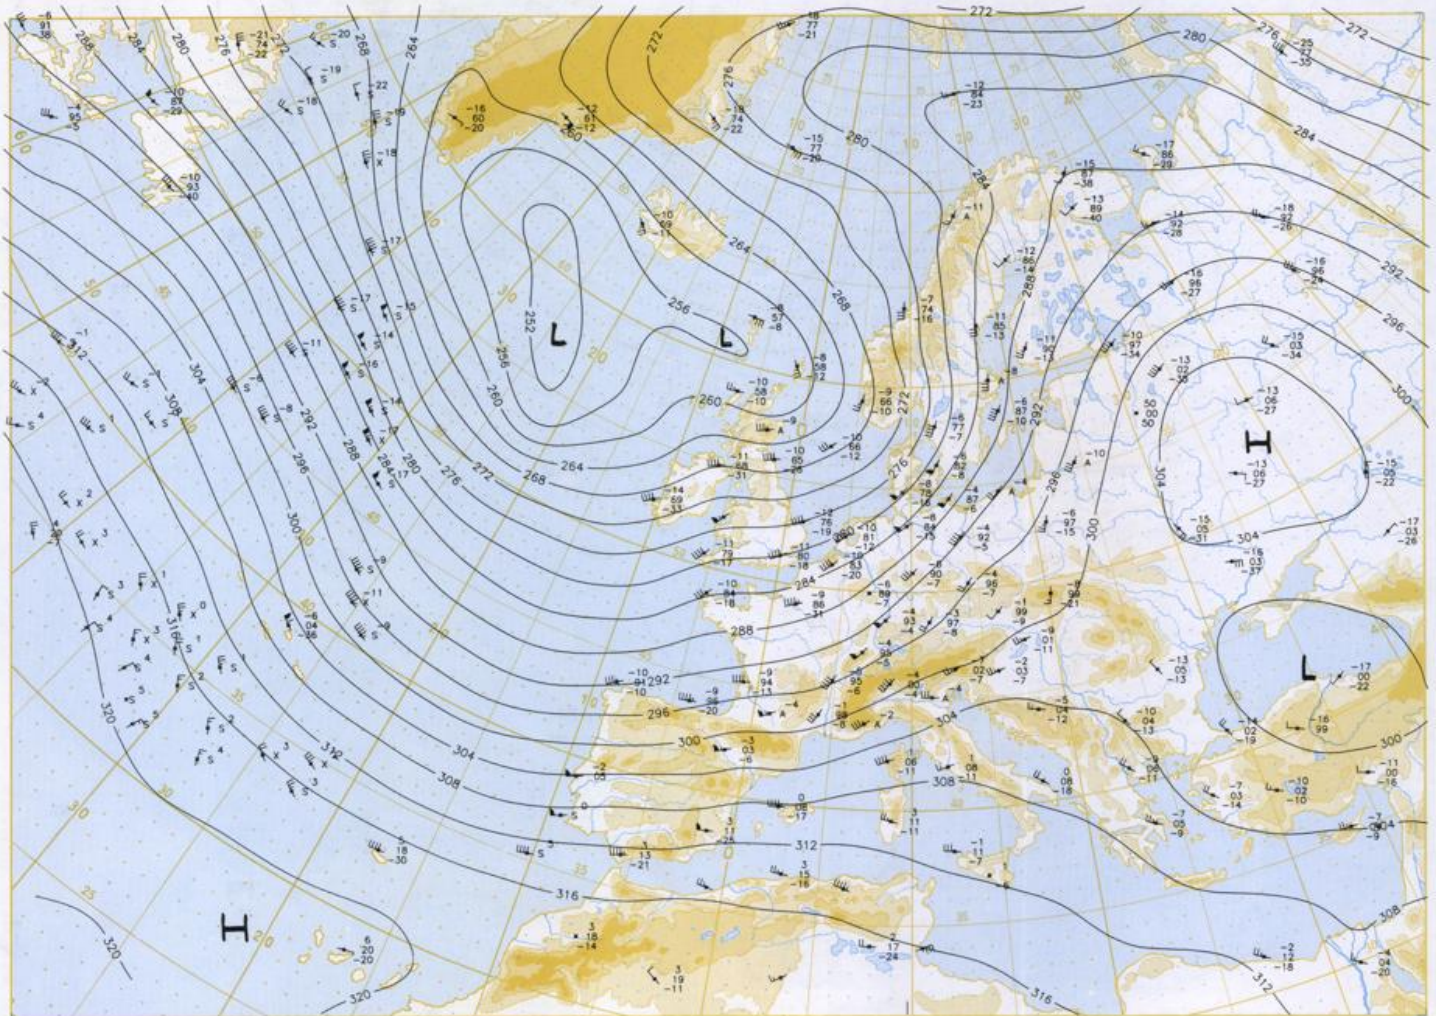

Stereogr. proj. 1:30 000 000 in 60°N

850 hPa 12 UTC