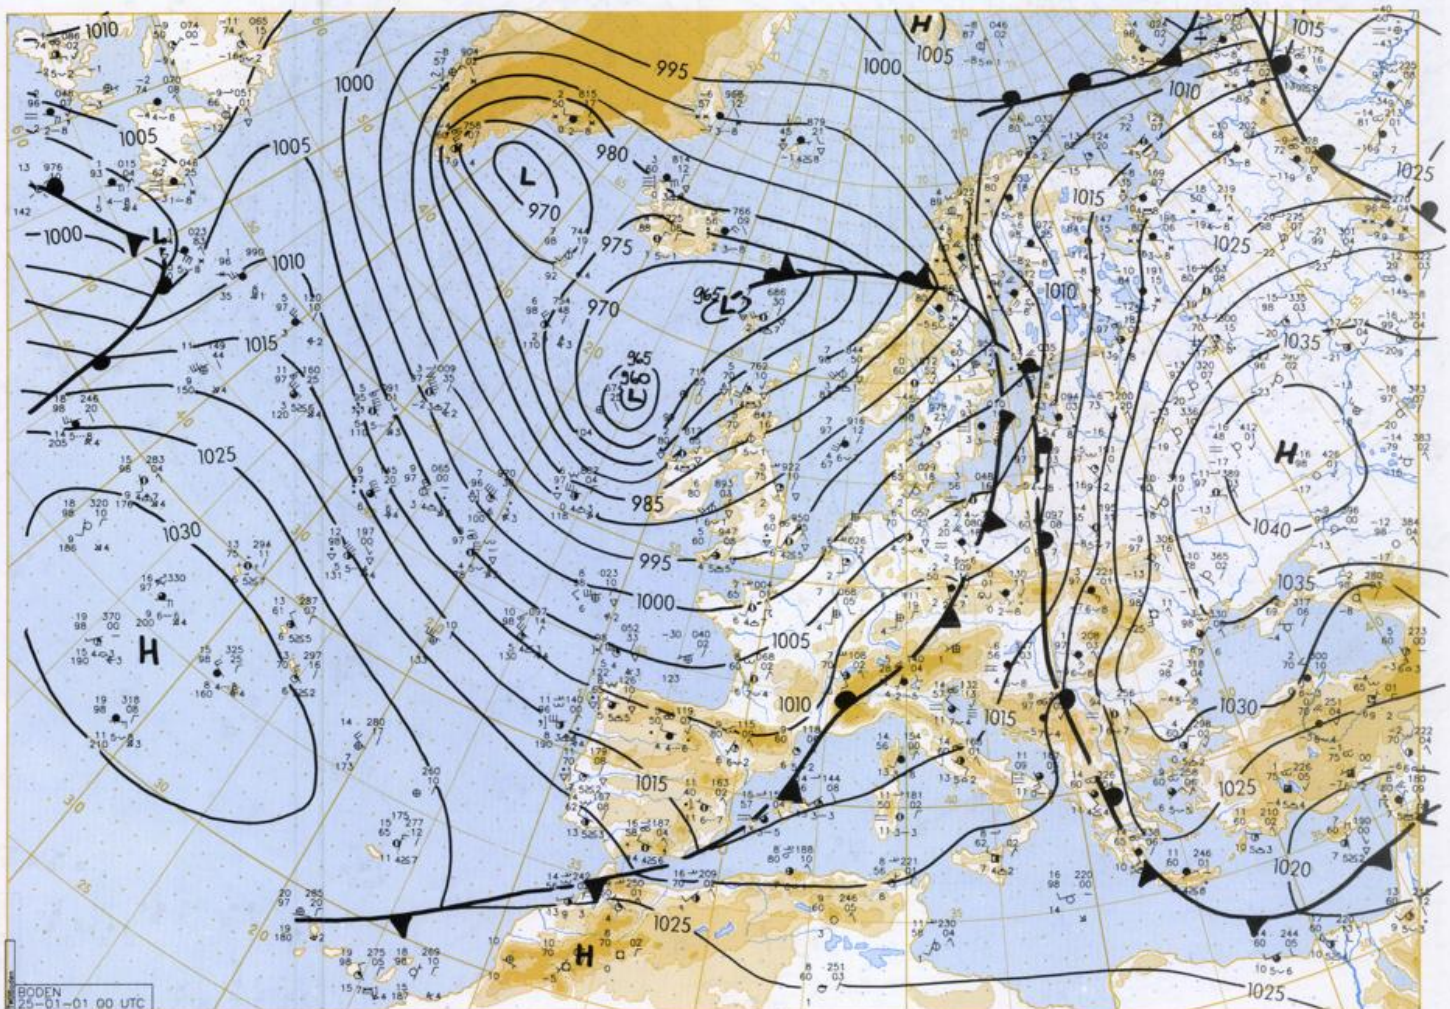

Stereogr. proj. 1:30 000 000 60°N

Surface chart 00 UTC

500 hPa 12 UTC

Scale 1:60 000 000 60° N

100 hPa 12 UTC

Stereogr. proj. 1:30 000 000 in 60°N

850 hPa 12 UTC

700 hPa 12 UTC