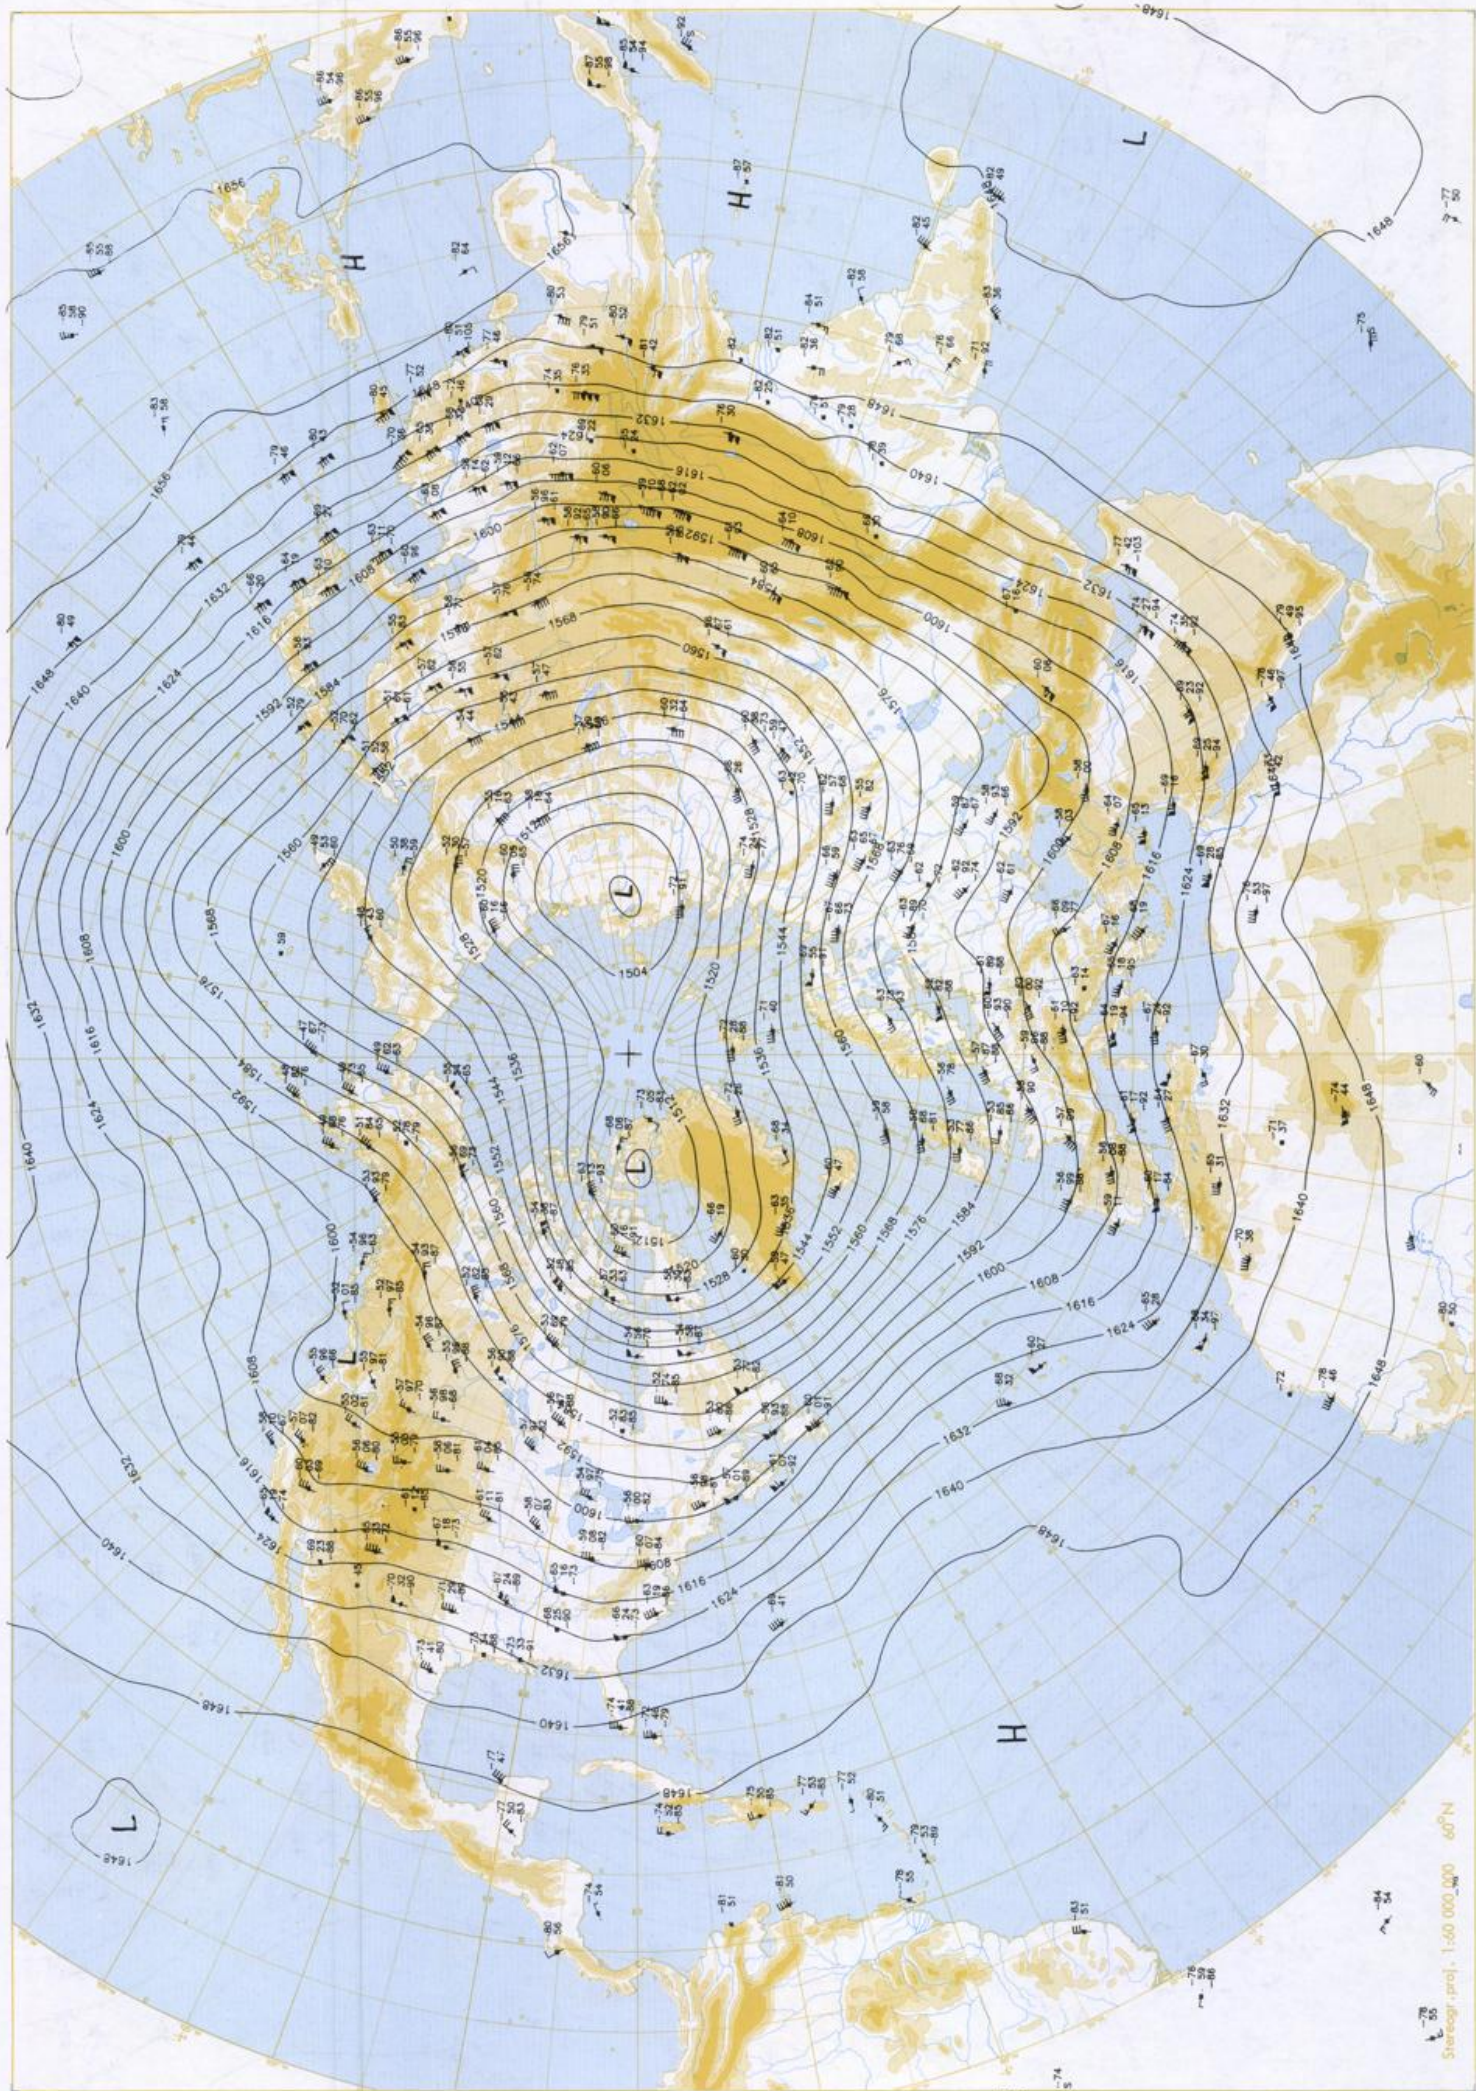

Inhalt	Contents	Contenu	Contenido
Bodenwetterkarte 00 UTC	Surface chart 00 UTC	Carte de surface 00 UTC	Análisis superficie 00 UTC
Bodenwetterkarte Nordhemisphäre 12 UTC	Surface chart northern hemisphere 12 UTC	Carte de surface sur l'hémisphère nord 12 UTC	Análisis en superficie hemisferio norte 12 UTC
500 - hPa-Fläche Nordhemisphäre 12 UTC	500 hPa surface northern hemisphere 12 UTC	Surface 500 hPa sur l'hémisphère nord 12 UTC	Topografía de la superficie de 500 hPa hemisferio norte 12 UTC
200 - hPa-Fläche Nordhemisphäre 12 UTC	200 hPa surface northern hemisphere 12 UTC	Surface 200 hPa sur l'hémisphère nord 12 UTC	Topografía de la superficie de 200 hPa hemisferio norte 12 UTC
100 - hPa-Fläche Nordhemisphäre 12 UTC	100 hPa surface northern hemisphere 12 UTC	Surface 100 hPa sur l'hémisphère nord 12 UTC	Topografía de la superficie de 100 hPa hemisferio norte 12 UTC
850 - hPa 12 UTC, 700 hPa 12 UTC	850 hPa 12 UTC, 700 hPa 12 UTC	850 hPa 12 UTC, 700 hPa 12 UTC	850 hPa 12 UTC, 700 hPa 12 UTC
Relative Topographie 500/1000 hPa 12 UTC	Thickness chart 500/1000 hPa 12 UTC	Carte d'épaisseur 500/1000 hPa 12 UTC	Relativa 500/1000 hPa 12 UTC
300 - hPa 12 UTC	300 hPa 12 UTC	300 hPa 12 UTC	300 hPa 12 UTC
Aerologische Diagramme 12 UTC	Aerological diagrams 12 UTC	Diagrammes aérologiques 12 UTC	Diagramas aerológicos 12 UTC

Stereogr. proj. 1:30 000 000 60°N

Surface chart 00 UTC

500 hPa 12 UTC

Scale 1:60 000 000 60° N

100 hPa 12 UTC

Stereogr. proj. 1:30 000 000 in 60°N

850 hPa 12 UTC

700 hPa 12 UTC