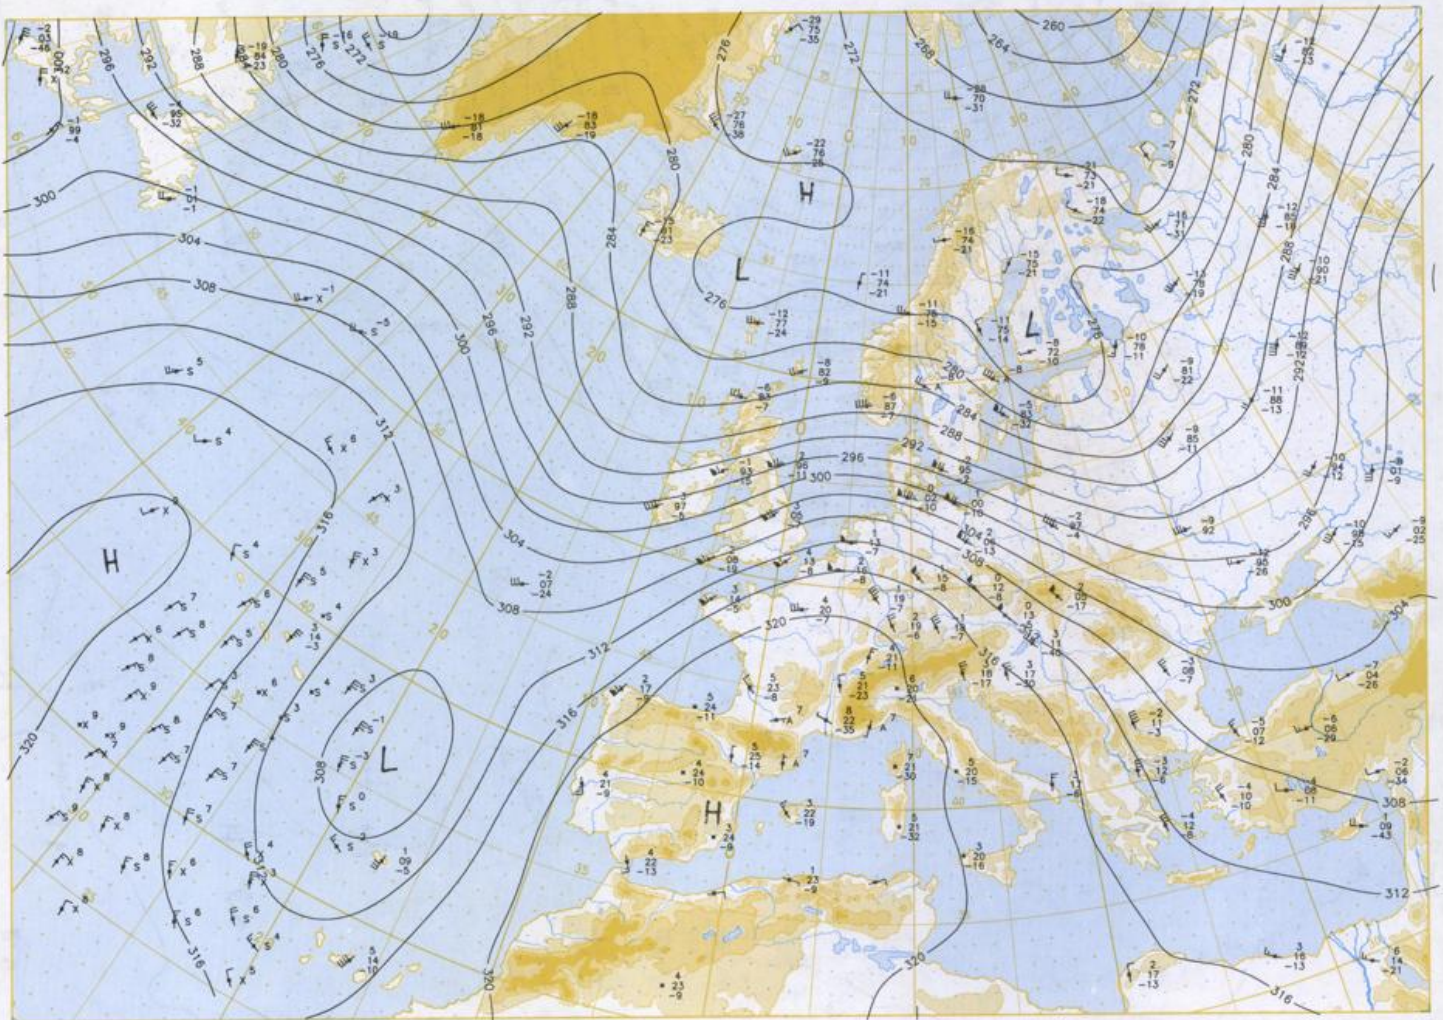

STEREOGR. PROJ. 1:30 000 000 60°N

Surface chart 00 UTC

500 hPa 12 UTC

Stereogr. proj. 1:60 000 000 60°N

200 hPa 12 UTC

100 hPa 12 UTC

Scale 1:60 000 000

Stereogr. proj. 1:30 000 000 in 60°N

850 hPa 12 UTC

700 hPa 12 UTC

Stereogr. proj. 1:30 000 000 in 60°N

500/1000 hPa 12 UTC

300 hPa 12 UTC

Aerological Diagrams 12 UTC

- |                 |                    |                    |                         |                           |                            |
|-----------------|--------------------|--------------------|-------------------------|---------------------------|----------------------------|
| 01241 Orland    | 03808 Camborne     | 06610 Payernia     | 10035 Schleswig         | 10868 Muenchen-Oberschli. | 16245 Roma-Pratica di Mare |
| 01400 Ekofisk   | 03882 Herstmonceux | 07110 Brest        | 10184 Greifswald        | 11035 Wien-Hohe Warte     | 16320 Brindisi             |
| 01415 Stavanger | 03920 Hillsborough | 07145 Trappes      | 10238 Bergen            | 11520 Praha-Libus         | 16622 Thessaloniki         |
| 02365 Sundsvall | 03953 Valentia     | 07481 Lyon-Satolas | 10393 Lindenberg        | 12374 Warszawa-Legionowo  | 16716 Athinal              |
| 02527 Goteborg  | 04018 Keflavik     | 07510 Bordeaux     | 10410 Essen             | 12843 Budapest-Lorinc     | 17062 Istanbul-Goztepe     |
| 03005 Lerwick   | 06181 Koebenhavn   | 07645 Nimes-Courb. | 10468 Halle-Oppin       | 14240 Zagreb-Maksimir     | 17130 Ankara-Central       |
| 03240 Boulmer   | 06260 De Bilt      | 08001 La Coruna    | 10548 Meiningen         | 16044 Udine-Campofornido  | 27612 Moskva               |
| 03496 Hemsby    | 06447 Uccle        | 08579 Lisboa       | 10739 Stuttgart-Schnar. | 16080 Milano              | 40179 Bet Dagan/Israel     |