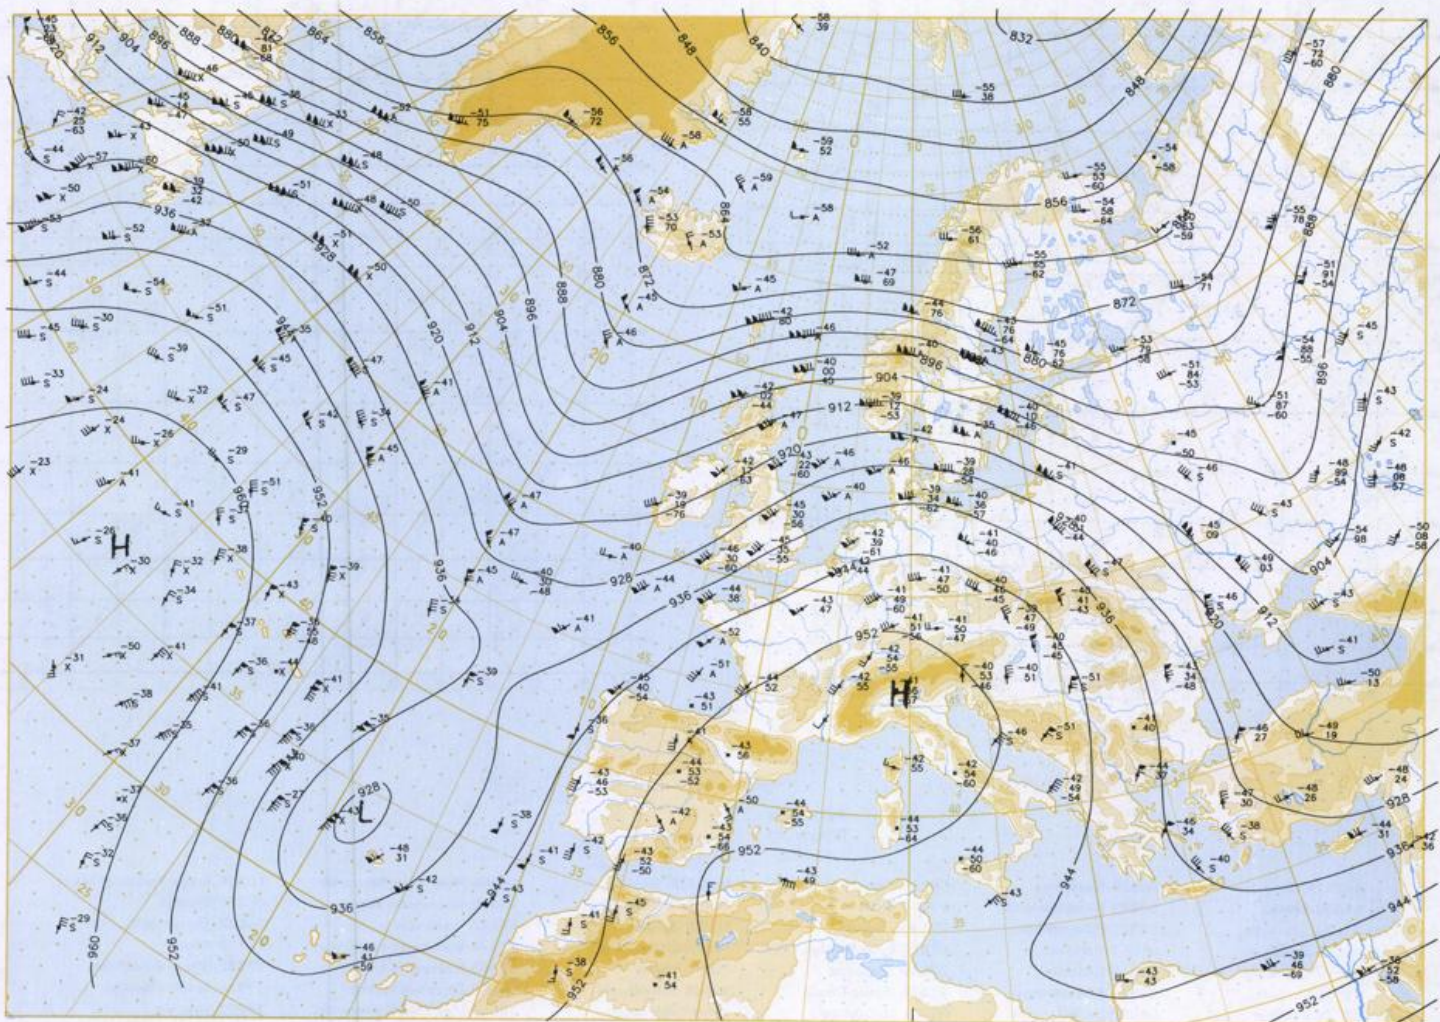

850 hPa 12 UTC

700 hPa 12 UTC

Stereogr. proj. 1:30 000 000 in 60°N

500/1000 hPa 12 UTC

300 hPa 12 UTC

Aerological Diagrams 12 UTC

- |                 |                    |                    |                         |                           |                            |
|-----------------|--------------------|--------------------|-------------------------|---------------------------|----------------------------|
| 01241 Orland    | 03808 Camborne     | 06610 Payernia     | 10035 Schleswig         | 10868 Muenchen-Oberschli. | 16245 Roma-Pratica di Mare |
| 01400 Ekofisk   | 03882 Herstmonceux | 07110 Brest        | 10184 Greifswald        | 11035 Wien-Hohe Warte     | 16320 Brindisi             |
| 01415 Stavanger | 03920 Hillsborough | 07145 Trappes      | 10238 Bergen            | 11520 Praha-Libus         | 16622 Thessaloniki         |
| 02365 Sundsvall | 03953 Valentia     | 07481 Lyon-Satolas | 10393 Lindenberg        | 12374 Warszawa-Legionowo  | 16716 Athinal              |
| 02527 Goteborg  | 04018 Keflavik     | 07510 Bordeaux     | 10410 Essen             | 12843 Budapest-Lorinc     | 17062 Istanbul-Goztepe     |
| 03005 Lerwick   | 06181 Koebenhavn   | 07645 Nimes-Courb. | 10468 Halle-Oppin       | 14240 Zagreb-Maksimir     | 17130 Ankara-Central       |
| 03240 Boulmer   | 06260 De Bilt      | 08001 La Coruna    | 10548 Meiningen         | 16044 Udine-Campofornido  | 27612 Moskva               |
| 03496 Hemsby    | 06447 Uccle        | 08579 Lisboa       | 10739 Stuttgart-Schnar. | 16080 Milano              | 40179 Bet Dagan/Israel     |