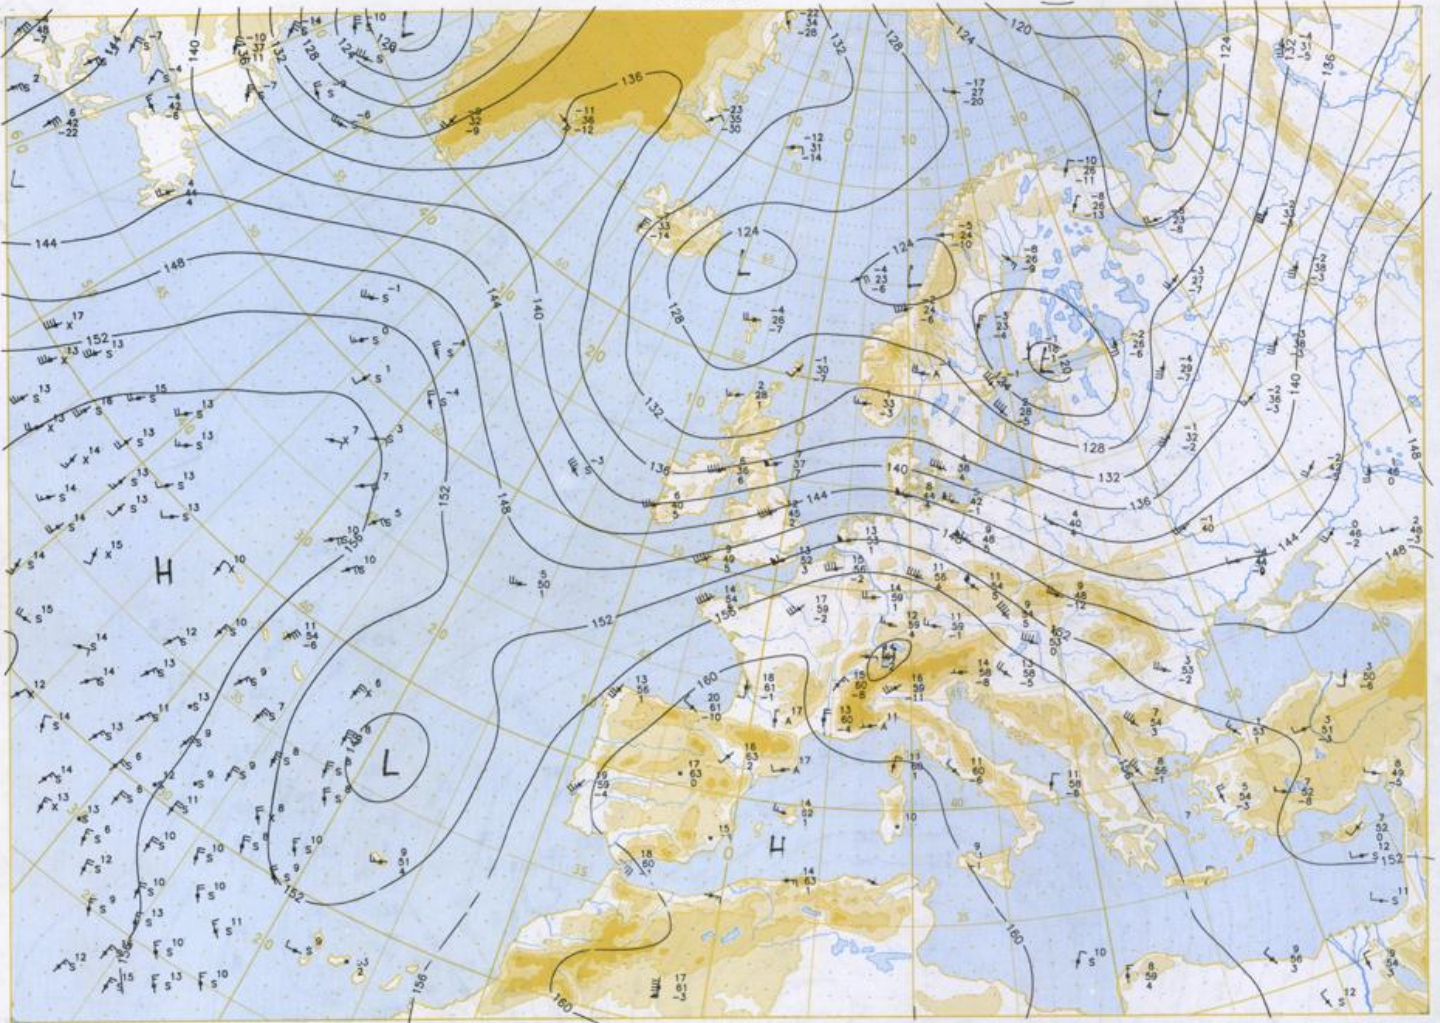

STEREOGR. PROJ. 1:30 000 000 60°N

Surface chart 00 UTC

500 hPa 12 UTC

Stereogr. proj. 1:60 000 000 60°N

200 hPa 12 UTC

100 hPa 12 UTC

Scale 1:60 000 000

Stereogr. proj. 1:30 000 000 in 60°N

850 hPa 12 UTC

700 hPa 12 UTC

Stereogr. proj. 1:30 000 000 in 60°N

500/1000 hPa 12 UTC

300 hPa 12 UTC

Aerological Diagrams 12 UTC

- |                 |                    |                    |                         |                           |                            |
|-----------------|--------------------|--------------------|-------------------------|---------------------------|----------------------------|
| 01241 Orland    | 03808 Camborne     | 06610 Payernia     | 10035 Schleswig         | 10868 Muenchen-Oberschli. | 16245 Roma-Pratica di Mare |
| 01400 Ekofisk   | 03882 Herstmonceux | 07110 Brest        | 10184 Greifswald        | 11035 Wien-Hohe Warte     | 16320 Brindisi             |
| 01415 Stavanger | 03920 Hillsborough | 07145 Trappes      | 10238 Bergen            | 11520 Praha-Libus         | 16622 Thessaloniki         |
| 02365 Sundsvall | 03953 Valentia     | 07481 Lyon-Satolas | 10393 Lindenberg        | 12374 Warszawa-Legionowo  | 16716 Athinal              |
| 02527 Goteborg  | 04018 Keflavik     | 07510 Bordeaux     | 10410 Essen             | 12843 Budapest-Lorinc     | 17062 Istanbul-Goztepe     |
| 03005 Lerwick   | 06181 Koebenhavn   | 07645 Nimes-Courb. | 10468 Halle-Oppin       | 14240 Zagreb-Maksimir     | 17130 Ankara-Central       |
| 03240 Boulmer   | 06260 De Bilt      | 08001 La Coruna    | 10548 Meiningen         | 16044 Udine-Campofornido  | 27612 Moskva               |
| 03496 Hemsby    | 06447 Uccle        | 08579 Lisboa       | 10739 Stuttgart-Schnar. | 16080 Milano              | 40179 Bet Dagan/Israel     |