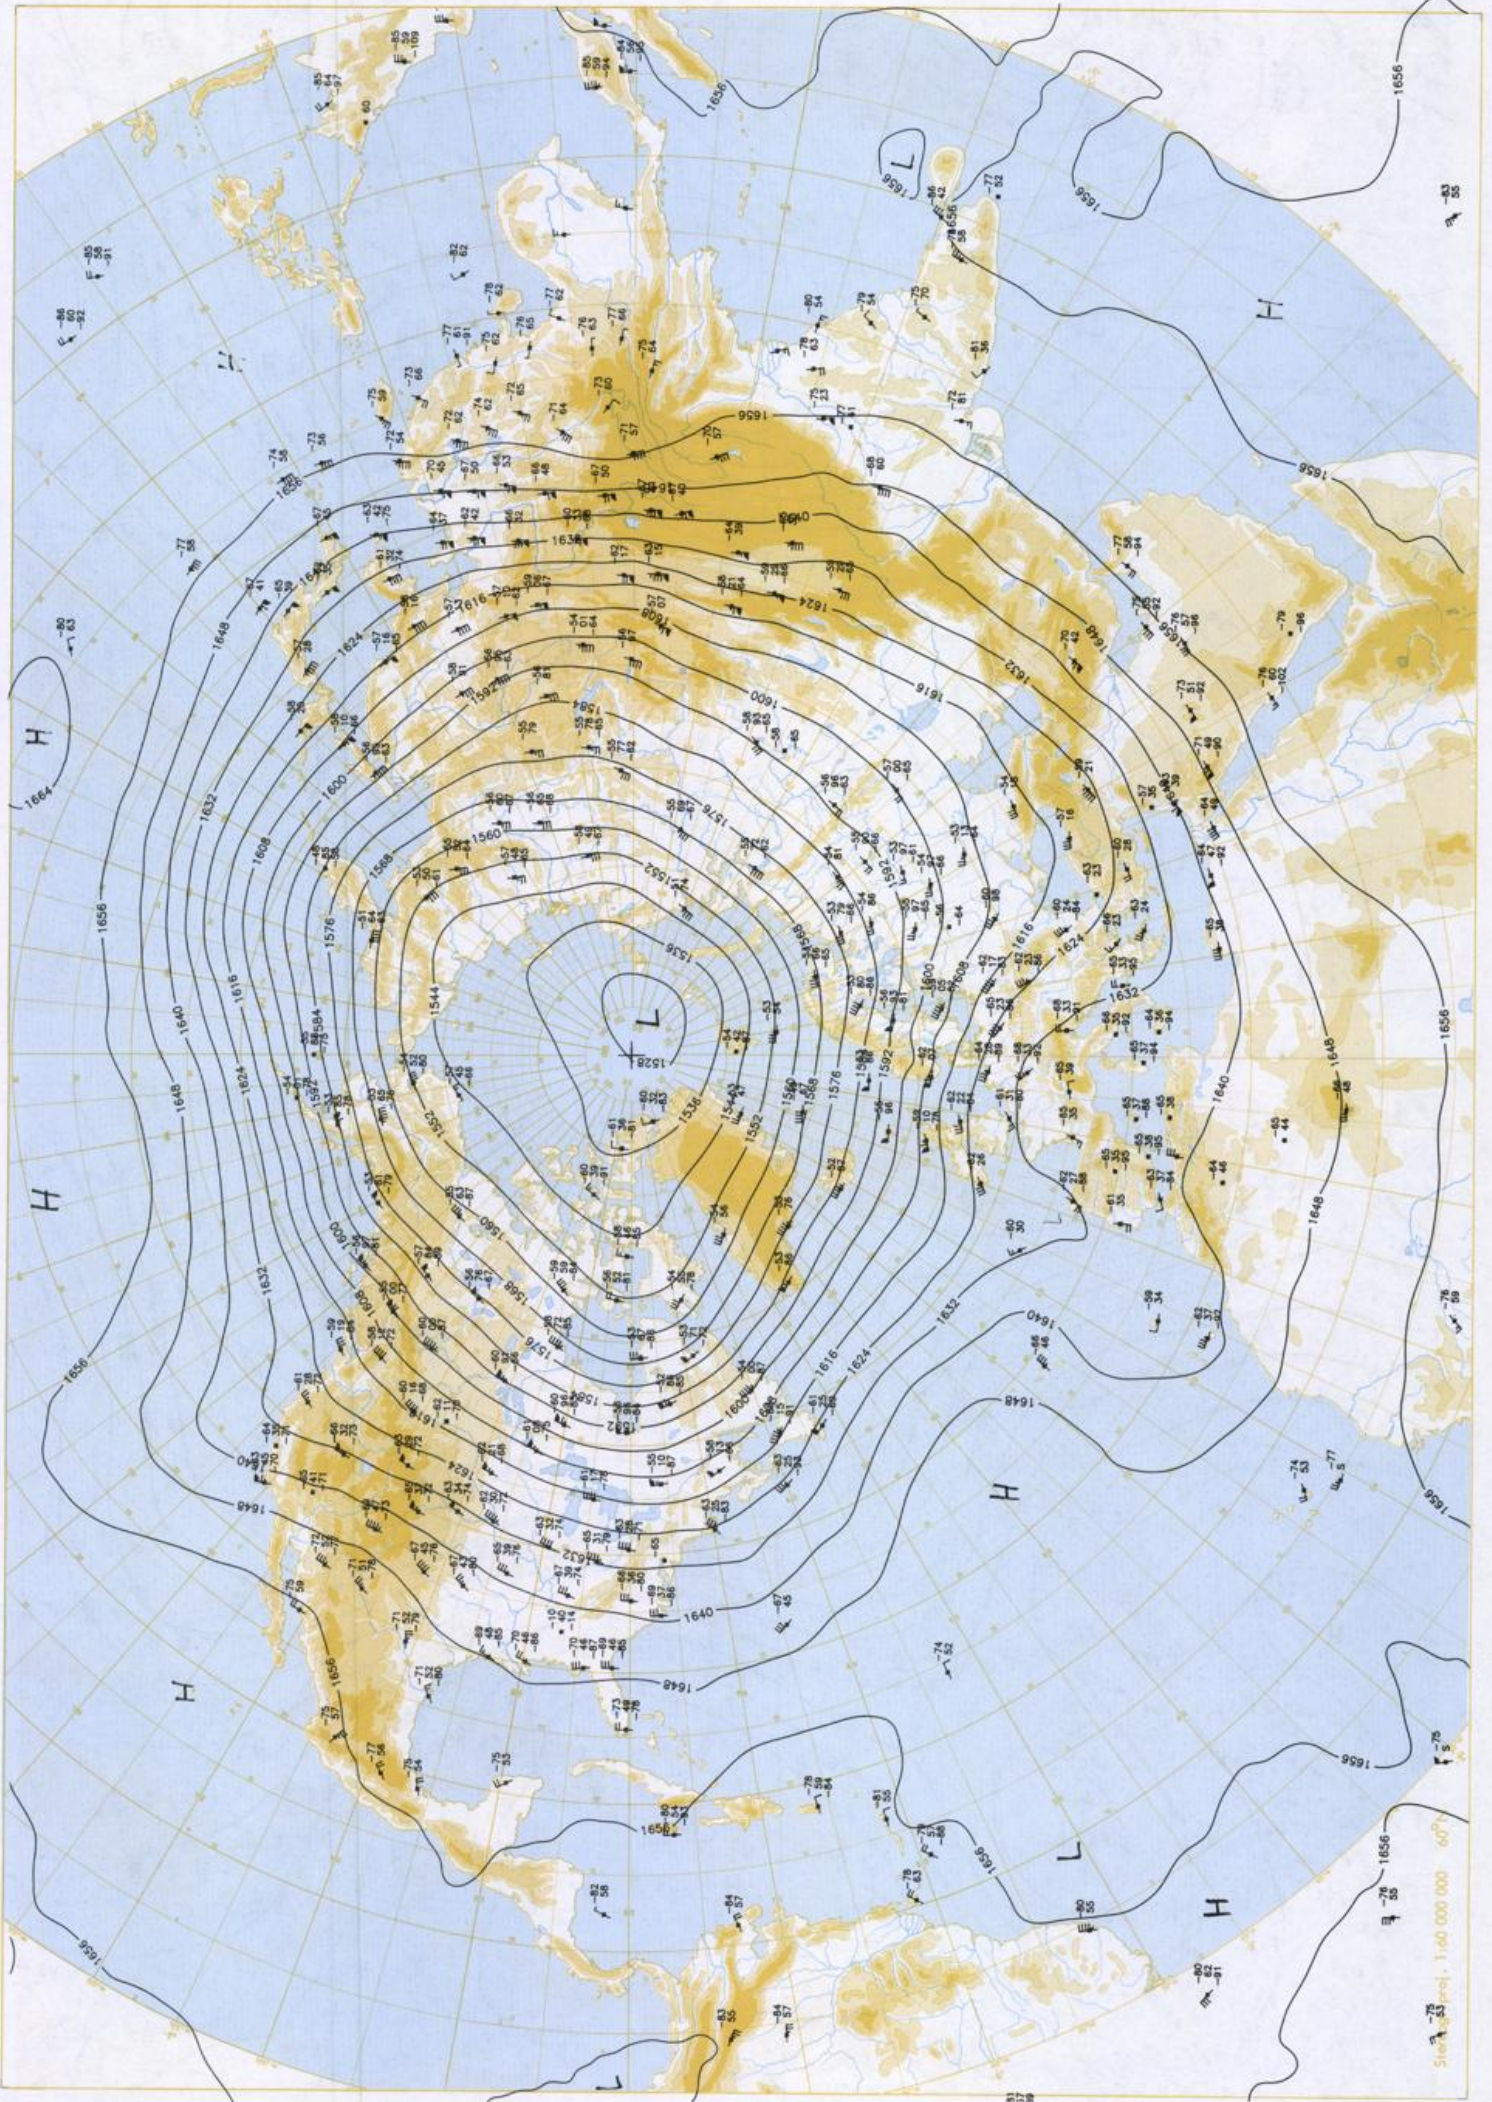

Inhalt	Contents	Contenu	Contenido
Bodenwetterkarte 00 UTC	Surface chart 00 UTC	Carte de surface 00 UTC	Análisis superficie 00 UTC
Bodenwetterkarte Nordhemisphäre 12 UTC	Surface chart northern hemisphere 12 UTC	Carte de surface sur l'hémisphère nord 12 UTC	Análisis en superficie hemisferio norte 12 UTC
500 - hPa-Fläche Nordhemisphäre 12 UTC	500 hPa surface northern hemisphere 12 UTC	Surface 500 hPa sur l'hémisphère nord 12 UTC	Topografía de la superficie de 500 hPa hemisferio norte 12 UTC
200 - hPa-Fläche Nordhemisphäre 12 UTC	200 hPa surface northern hemisphere 12 UTC	Surface 200 hPa sur l'hémisphère nord 12 UTC	Topografía de la superficie de 200 hPa hemisferio norte 12 UTC
100 - hPa-Fläche Nordhemisphäre 12 UTC	100 hPa surface northern hemisphere 12 UTC	Surface 100 hPa sur l'hémisphère nord 12 UTC	Topografía de la superficie de 100 hPa hemisferio norte 12 UTC
850 - hPa 12 UTC, 700 hPa 12 UTC	850 hPa 12 UTC, 700 hPa 12 UTC	850 hPa 12 UTC, 700 hPa 12 UTC	850 hPa 12 UTC, 700 hPa 12 UTC
Relative Topographie 500/1000 hPa 12 UTC	Thickness chart 500/1000 hPa 12 UTC	Carte d'épaisseur 500/1000 hPa 12 UTC	Relativa 500/1000 hPa 12 UTC
300 - hPa 12 UTC	300 hPa 12 UTC	300 hPa 12 UTC	300 hPa 12 UTC
Aerologische Diagramme 12 UTC	Aerological diagrams 12 UTC	Diagrammes aérologiques 12 UTC	Diagramas aerológicos 12 UTC

STEREOGR. PROJ. 1:30 000 000 60°N

Surface chart 00 UTC

500 hPa 12 UTC

Stereogr. proj. 1:60 000 000 60°N

200 hPa 12 UTC

100 hPa 12 UTC

Scale 1:60 000 000

Stereogr. proj. 1:30 000 000 in 60°N