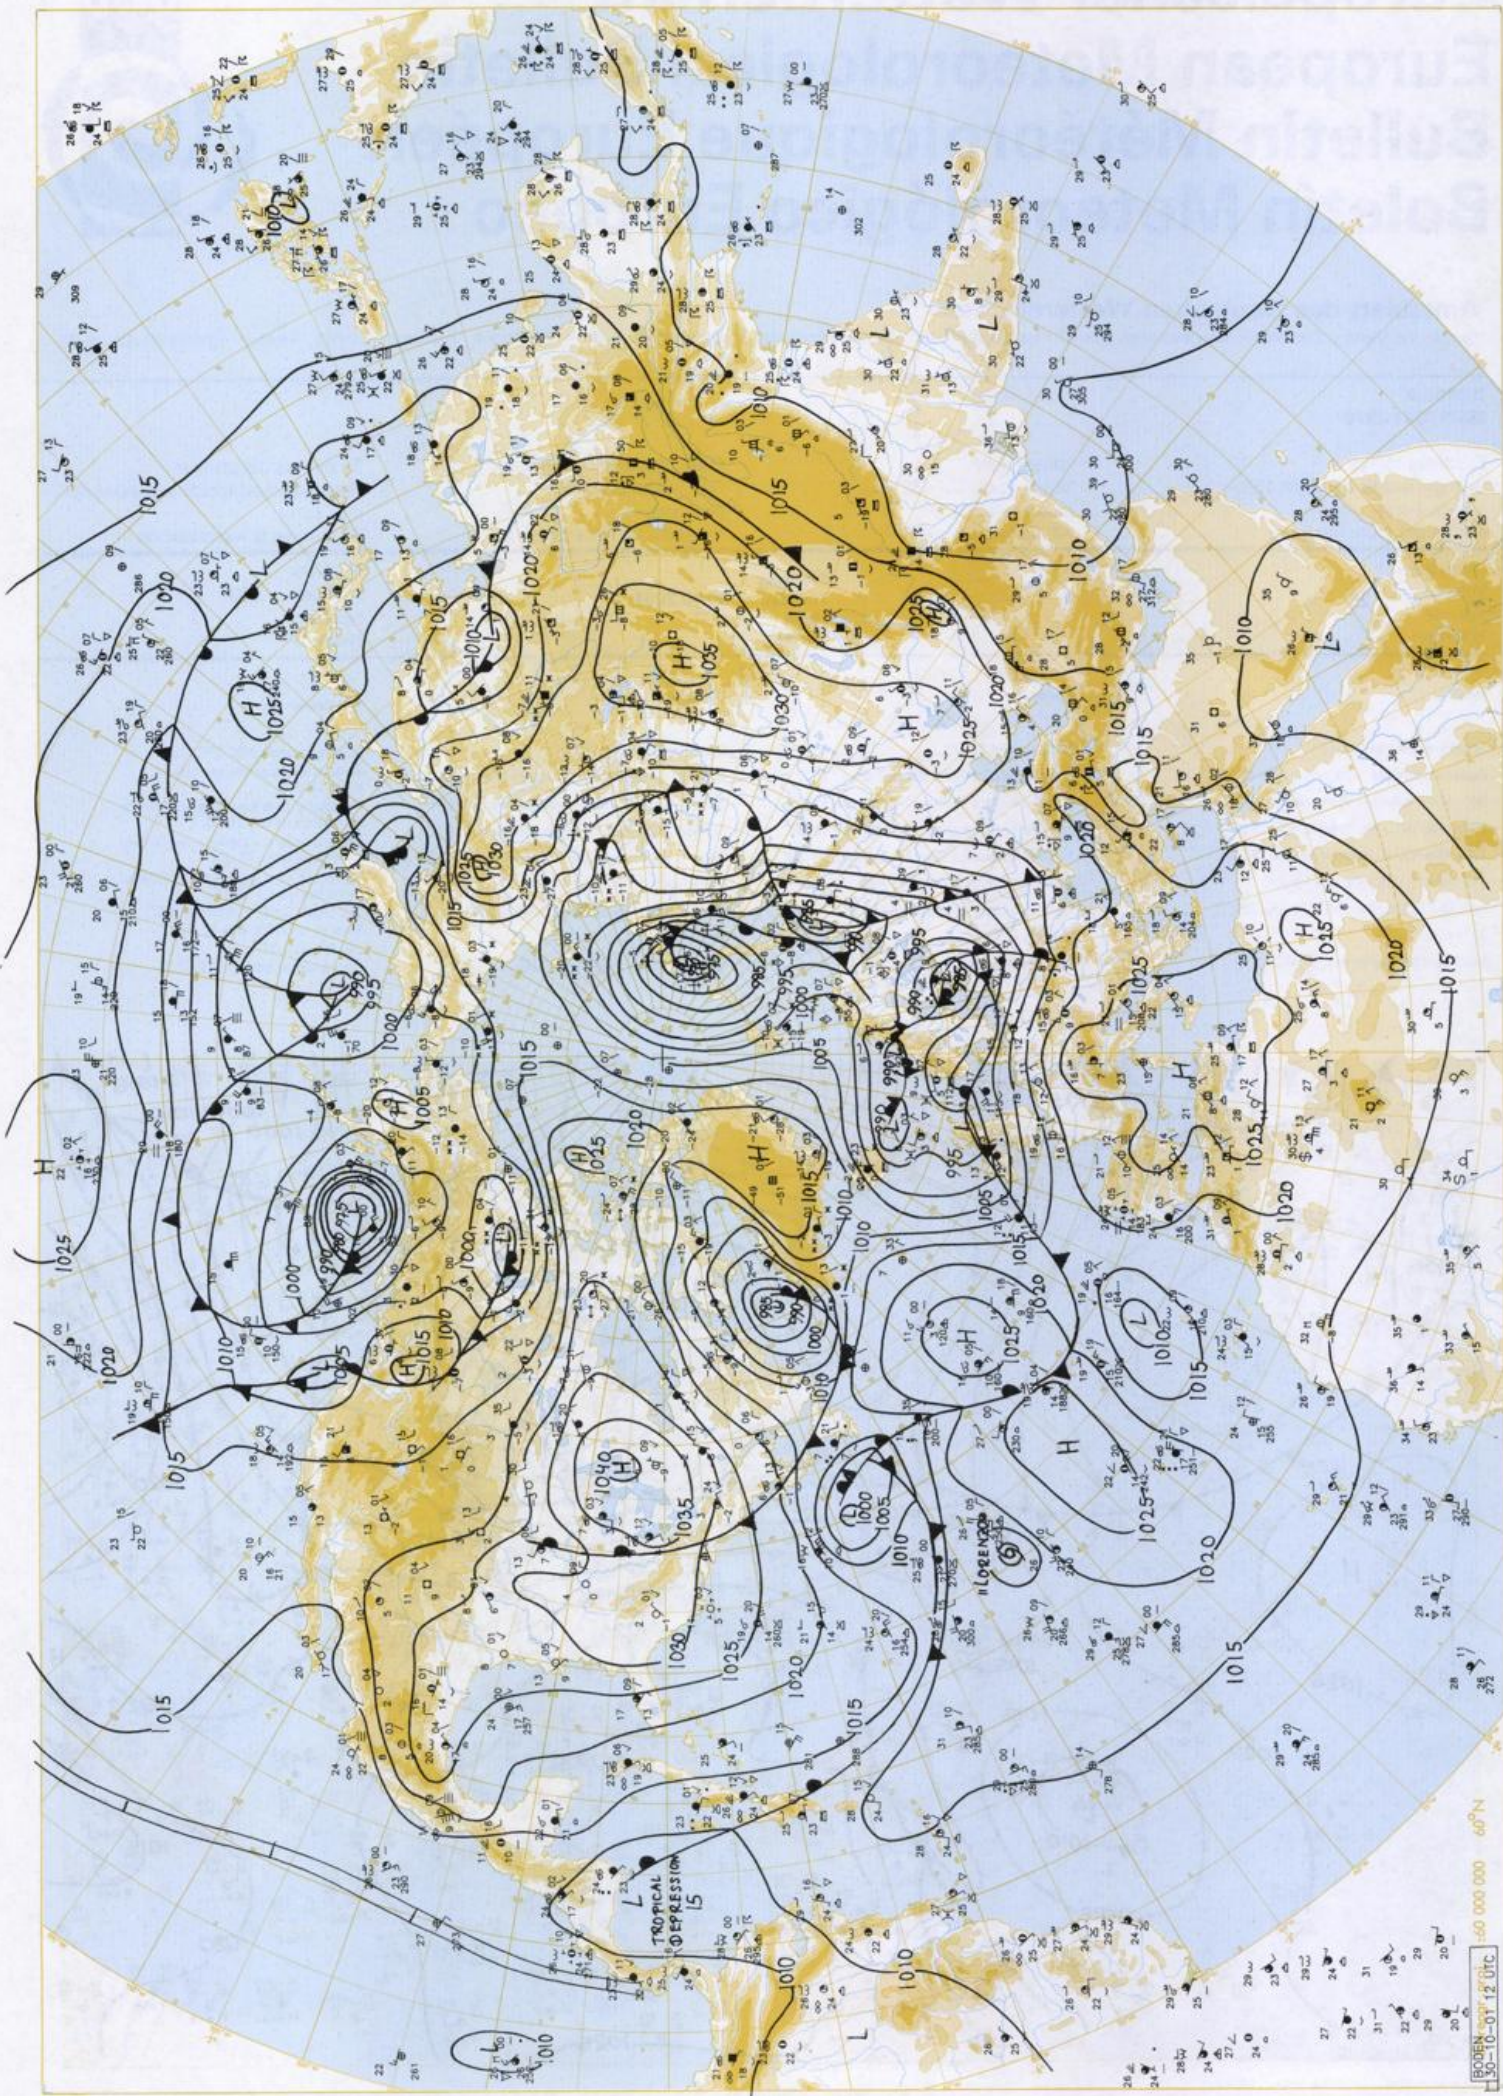

Inhalt	Contents	Contenu	Contenido
Bodenwetterkarte 00 UTC	Surface chart 00 UTC	Carte de surface 00 UTC	Análisis superficie 00 UTC
Bodenwetterkarte Nordhemisphäre 12 UTC	Surface chart northern hemisphere 12 UTC	Carte de surface sur l'hémisphère nord 12 UTC	Análisis en superficie hemisferio norte 12 UTC
500 - hPa-Fläche Nordhemisphäre 12 UTC	500 hPa surface northern hemisphere 12 UTC	Surface 500 hPa sur l'hémisphère nord 12 UTC	Topografía de la superficie de 500 hPa hemisferio norte 12 UTC
200 - hPa-Fläche Nordhemisphäre 12 UTC	200 hPa surface northern hemisphere 12 UTC	Surface 200 hPa sur l'hémisphère nord 12 UTC	Topografía de la superficie de 200 hPa hemisferio norte 12 UTC
100 - hPa-Fläche Nordhemisphäre 12 UTC	100 hPa surface northern hemisphere 12 UTC	Surface 100 hPa sur l'hémisphère nord 12 UTC	Topografía de la superficie de 100 hPa hemisferio norte 12 UTC
850 - hPa 12 UTC, 700 hPa 12 UTC	850 hPa 12 UTC, 700 hPa 12 UTC	850 hPa 12 UTC, 700 hPa 12 UTC	850 hPa 12 UTC, 700 hPa 12 UTC
Relative Topographie 500/1000 hPa 12 UTC	Thickness chart 500/1000 hPa 12 UTC	Carte d'épaisseur 500/1000 hPa 12 UTC	Relativa 500/1000 hPa 12 UTC
300 - hPa 12 UTC	300 hPa 12 UTC	300 hPa 12 UTC	300 hPa 12 UTC
Aerologische Diagramme 12 UTC	Aerological diagrams 12 UTC	Diagrammes aérologiques 12 UTC	Diagramas aerológicos 12 UTC

STEREOGR. PROJ. 1:30 000 000 60°N

Surface chart 00 UTC

500 hPa 12 UTC

Stereogr. proj. 1:60 000 000 60°N

200 hPa 12 UTC

100 hPa 12 UTC

Scale 1:60 000 000

Stereogr. proj. 1:30 000 000 in 60°N