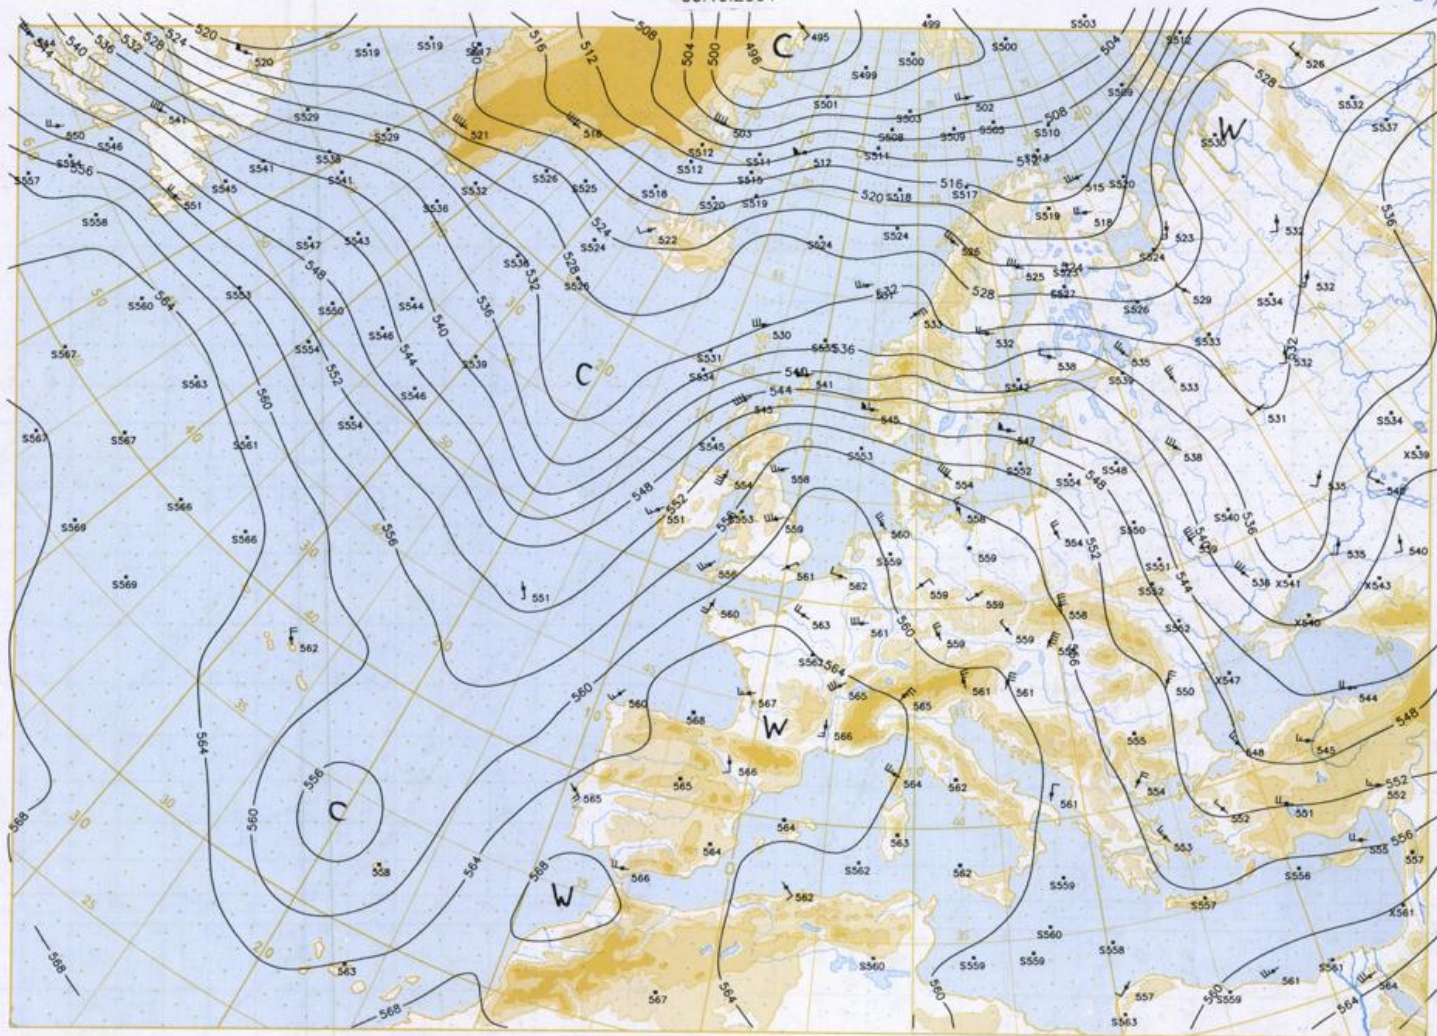

STEREOGR. PROJ. 1:30 000 000 60°N

Surface chart 00 UTC

500 hPa 12 UTC

Stereogr. proj. 1:60 000 000 60°N

200 hPa 12 UTC

100 hPa 12 UTC

Scale 1:60 000 000

Stereogr. proj. 1:30 000 000 in 60°N

850 hPa 12 UTC

700 hPa 12 UTC

Stereogr. proj. 1:30 000 000 in 60°N

500/1000 hPa 12 UTC

300 hPa 12 UTC

Aerological Diagrams 12 UTC

- |                 |                    |                    |                         |                           |                            |
|-----------------|--------------------|--------------------|-------------------------|---------------------------|----------------------------|
| 01241 Orland    | 03808 Camborne     | 06610 Payernia     | 10035 Schleswig         | 10868 Muenchen-Oberschli. | 16245 Roma-Pratica di Mare |
| 01400 Ekofisk   | 03882 Herstmonceux | 07110 Brest        | 10184 Greifswald        | 11035 Wien-Hohe Warte     | 16320 Brindisi             |
| 01415 Stavanger | 03920 Hillsborough | 07145 Trappes      | 10238 Bergen            | 11520 Praha-Libus         | 16622 Thessaloniki         |
| 02365 Sundsvall | 03953 Valentia     | 07481 Lyon-Satolas | 10393 Lindenberg        | 12374 Warszawa-Legionowo  | 16716 Athinal              |
| 02527 Goteborg  | 04018 Keflavik     | 07510 Bordeaux     | 10410 Essen             | 12843 Budapest-Lorinc     | 17062 Istanbul-Goztepe     |
| 03005 Lerwick   | 06181 Koebenhavn   | 07645 Nimes-Courb. | 10468 Halle-Oppin       | 14240 Zagreb-Maksimir     | 17130 Ankara-Central       |
| 03240 Boulmer   | 06260 De Bilt      | 08001 La Coruna    | 10548 Meiningen         | 16044 Udine-Campofornido  | 27612 Moskva               |
| 03496 Hemsby    | 06447 Uccle        | 08579 Lisboa       | 10739 Stuttgart-Schnar. | 16080 Milano              | 40179 Bet Dagan/Israel     |