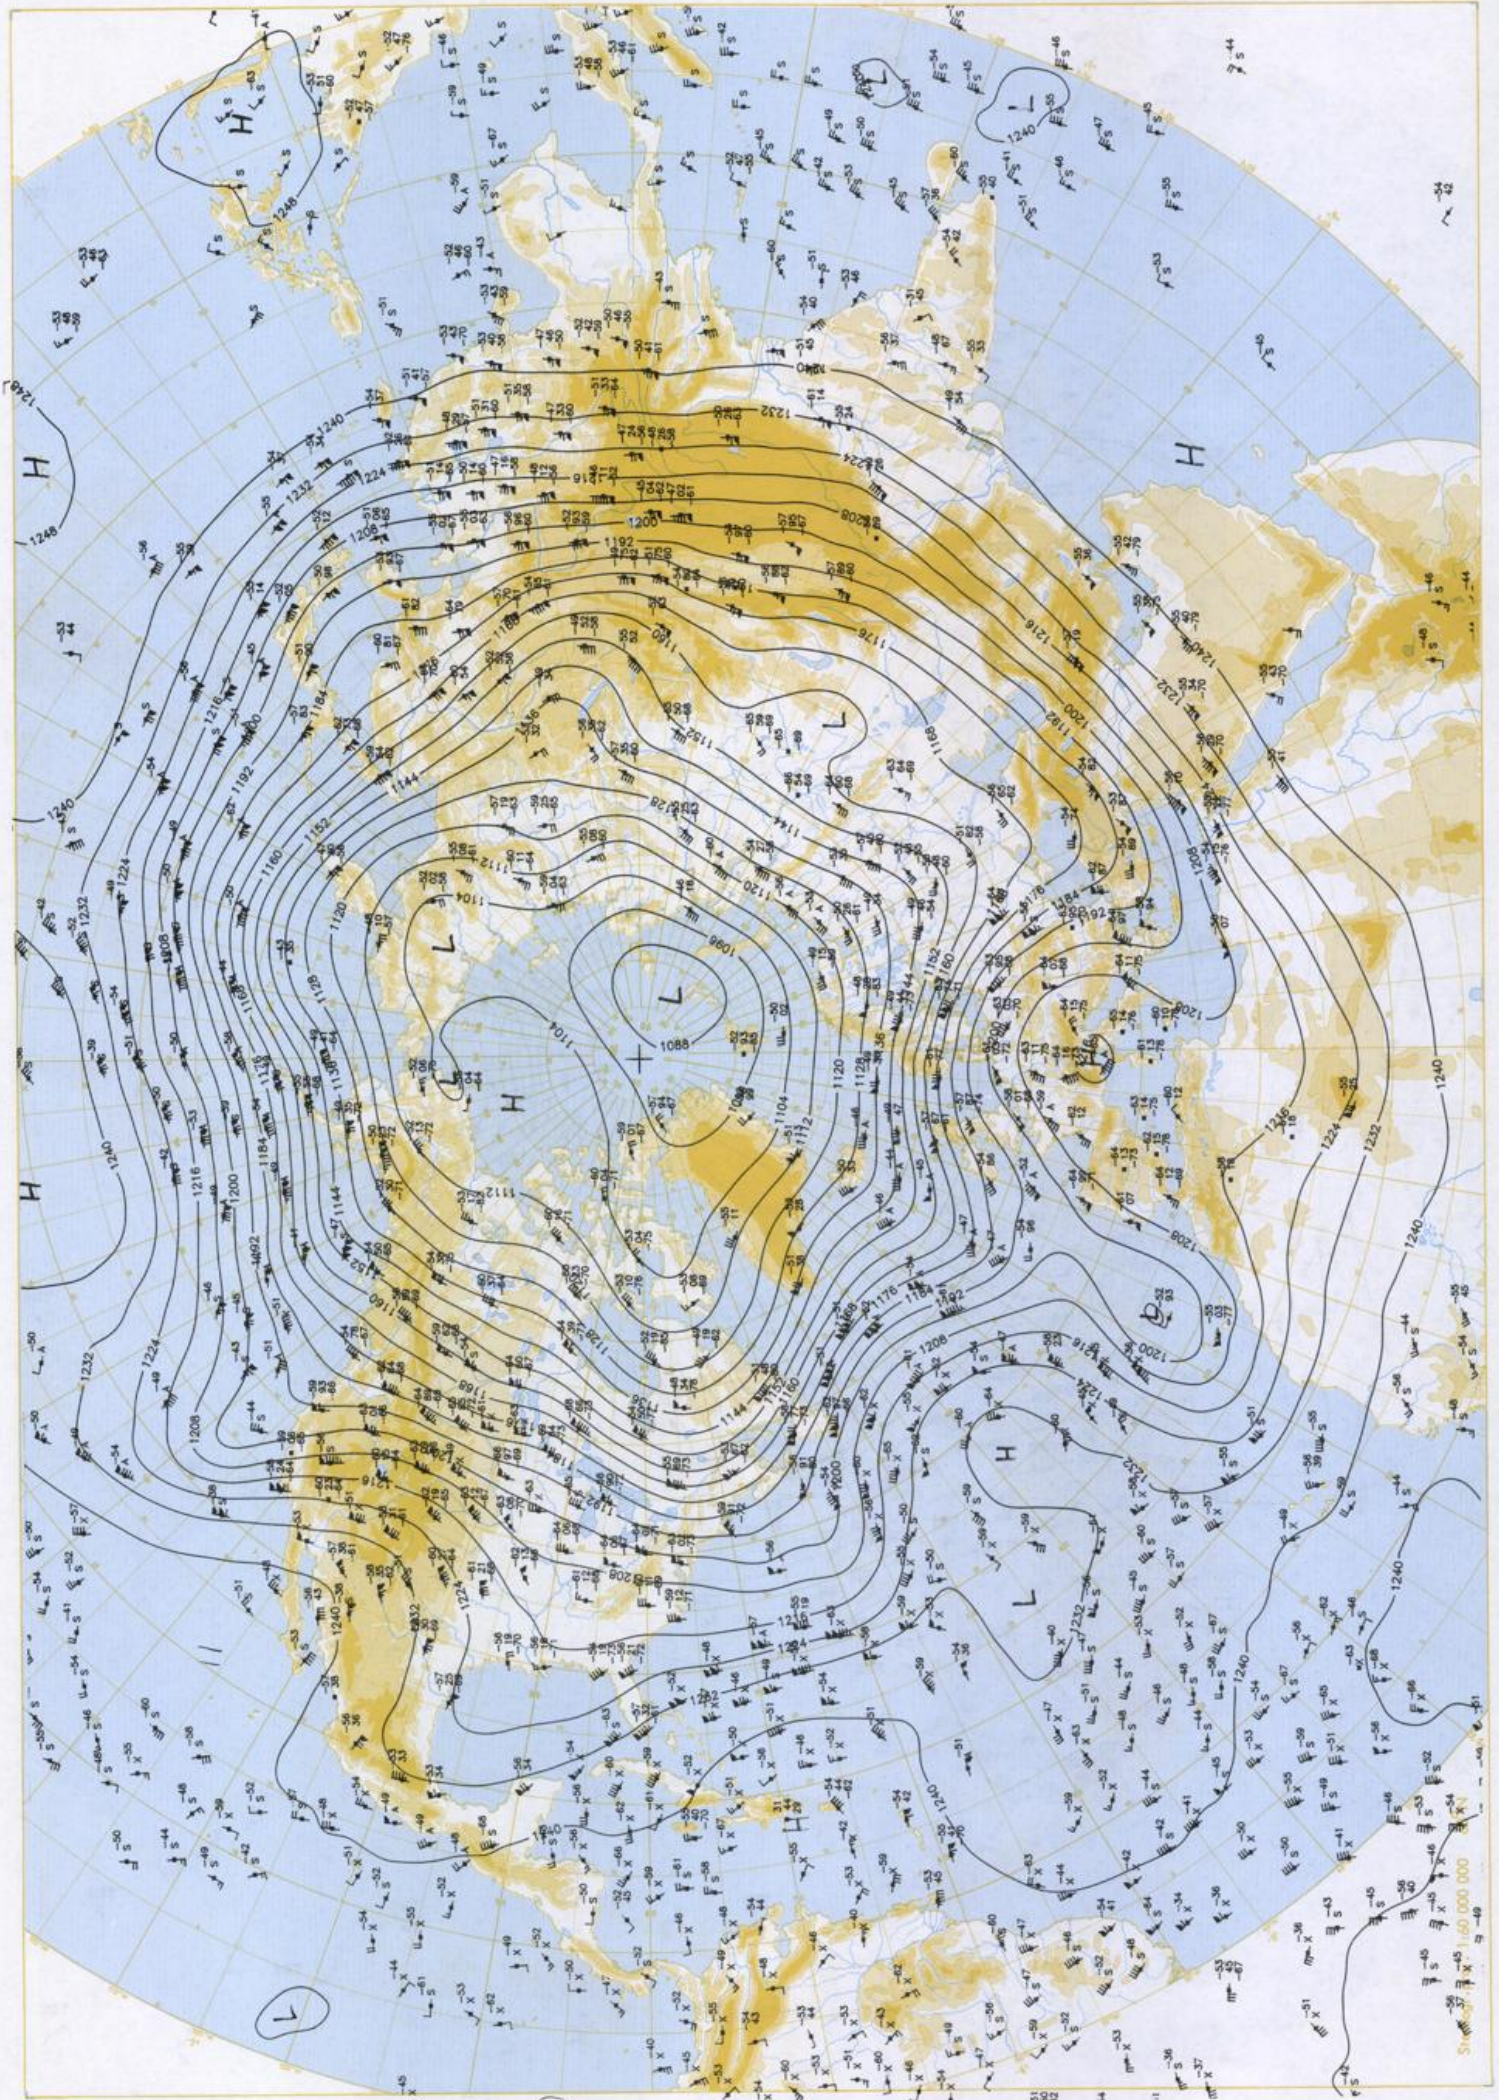

Inhalt	Contents	Contenu	Contenido
Bodenwetterkarte 00 UTC	Surface chart 00 UTC	Carte de surface 00 UTC	Análisis superficie 00 UTC
Bodenwetterkarte Nordhemisphäre 12 UTC	Surface chart northern hemisphere 12 UTC	Carte de surface sur l'hémisphère nord 12 UTC	Análisis en superficie hemisferio norte 12 UTC
500 - hPa-Fläche Nordhemisphäre 12 UTC	500 hPa surface northern hemisphere 12 UTC	Surface 500 hPa sur l'hémisphère nord 12 UTC	Topografía de la superficie de 500 hPa hemisferio norte 12 UTC
200 - hPa-Fläche Nordhemisphäre 12 UTC	200 hPa surface northern hemisphere 12 UTC	Surface 200 hPa sur l'hémisphère nord 12 UTC	Topografía de la superficie de 200 hPa hemisferio norte 12 UTC
100 - hPa-Fläche Nordhemisphäre 12 UTC	100 hPa surface northern hemisphere 12 UTC	Surface 100 hPa sur l'hémisphère nord 12 UTC	Topografía de la superficie de 100 hPa hemisferio norte 12 UTC
850 - hPa 12 UTC, 700 hPa 12 UTC	850 hPa 12 UTC, 700 hPa 12 UTC	850 hPa 12 UTC, 700 hPa 12 UTC	850 hPa 12 UTC, 700 hPa 12 UTC
Relative Topographie 500/1000 hPa 12 UTC	Thickness chart 500/1000 hPa 12 UTC	Carte d'épaisseur 500/1000 hPa 12 UTC	Relativa 500/1000 hPa 12 UTC
300 - hPa 12 UTC	300 hPa 12 UTC	300 hPa 12 UTC	300 hPa 12 UTC
Aerologische Diagramme 12 UTC	Aerological diagrams 12 UTC	Diagrammes aérologiques 12 UTC	Diagramas aerológicos 12 UTC

STEREOGR. PROJ. 1:30 000 000 60°N

Surface chart 00 UTC

500 hPa 12 UTC

Stereogr. proj. 1:60 000 000 60°N

200 hPa 12 UTC

100 hPa 12 UTC

Scale 1:60 000 000

Stereogr. proj. 1:30 000 000 in 60°N