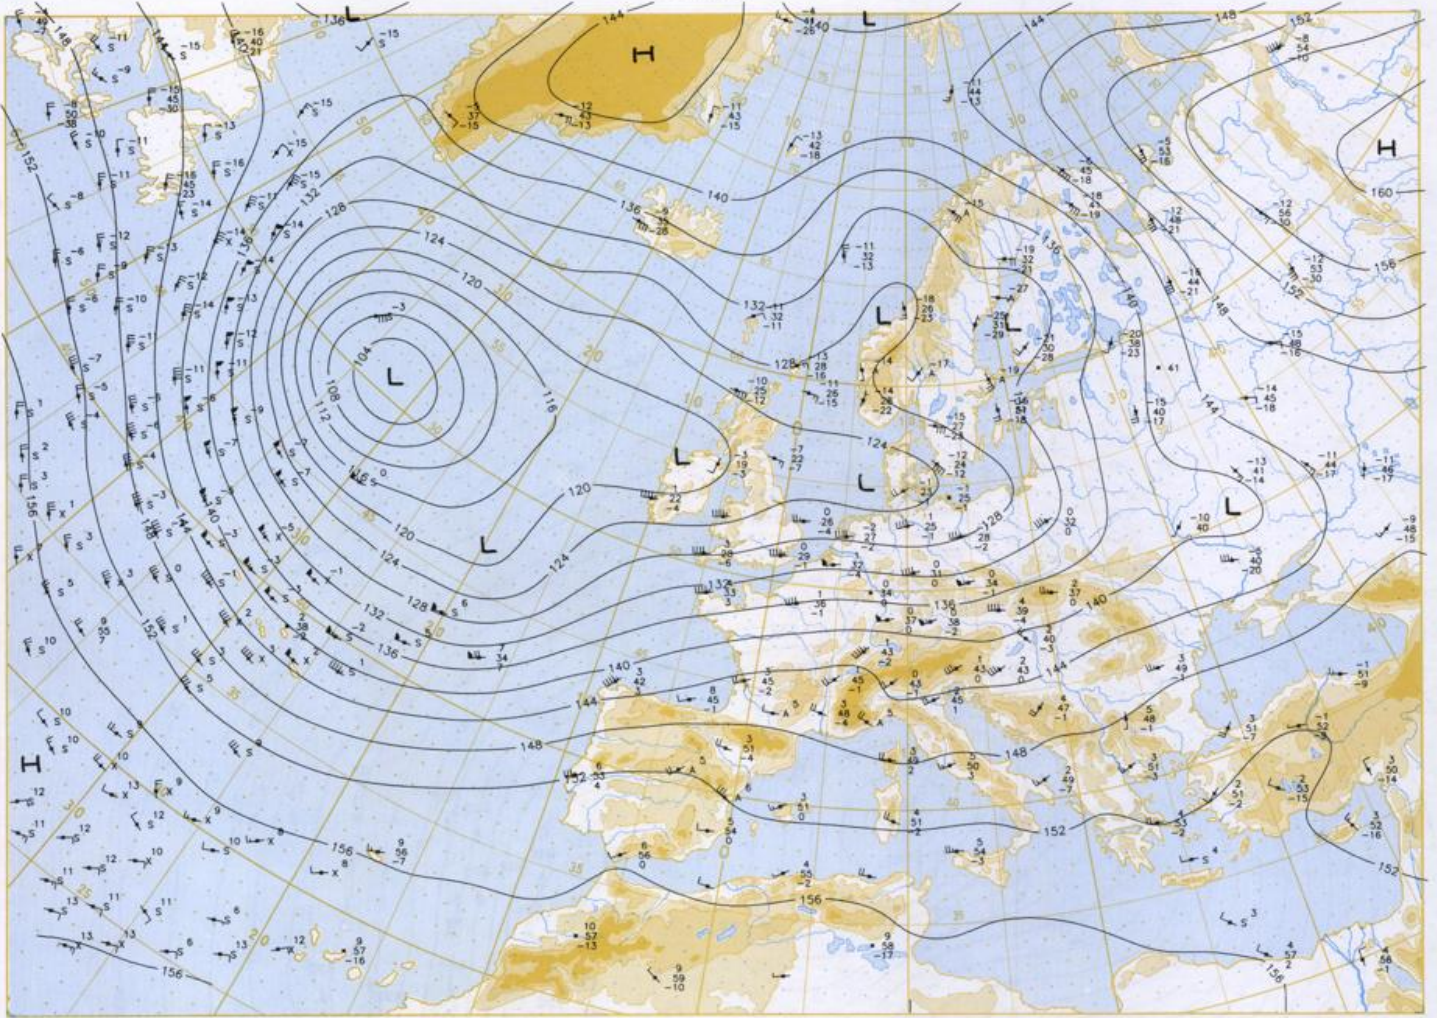

Stereogr. proj. 1:300 000 000 60°N

Surface chart 00 UTC

Surface chart 12 UTC

BOODEN
05-02-01 12 UTC
60°N
140 150 160 170 180 190 200 210 220 230 240 250 260 270 280 290 300 310 320 330 340 350 360 370 380 390 400 410 420 430 440 450 460 470 480 490 500 510 520 530 540 550 560 570 580 590 600 610 620 630 640 650 660 670 680 690 700 710 720 730 740 750 760 770 780 790 800 810 820 830 840 850 860 870 880 890 900 910 920 930 940 950 960 970 980 990 1000

500 hPa 12 UTC

Steinmetz proj. 1:40 000 000 60°N

100 hPa 12 UTC

Scale: 1:60 000 000 60°N

05 20

05.02.2001

Stereogr. proj. 1:30 000 000 in 60°N

850 hPa 12 UTC

700 hPa 12 UTC

Stereogr. proj. 1:30 000 000 in 60°N

500/1000 hPa 12 UTC

300 hPa 12 UTC

Aerological
Diagrams
12 UTC

- | | | | | | |
|-----------------|--------------------|--------------------|-------------------------|---------------------------|----------------------------|
| 01241 Orland | 03808 Camborne | 06610 Payerne | 10035 Schleswig | 10868 Muenchen-Oberschlh. | 16245 Roma-Pratica di Mare |
| 01400 Ekofisk | 03882 Herstmonceux | 07110 Brest | 10184 Greifswald | 11035 Wien-Hohe Warte | 16320 Brindisi |
| 01415 Stavanger | 03920 Hillsborough | 07145 Trappes | 10238 Bergen | 11520 Praha-Libus | 16622 Thessaloniki |
| 02365 Sundsvall | 03953 Valentia | 07481 Lyon-Satolas | 10393 Lindenberg | 12374 Warszawa-Legionowo | 16716 Athina |
| 02527 Goteborg | 04018 Keflavik | 07510 Bordeaux | 10410 Essen | 12843 Budapest-Lorinc | 17062 Istanbul-Goztepe |
| 02527 Goteborg | 06181 Koebenhavn | 07645 Nimes-Courb. | 10468 Halle-Oppin | 14240 Zagreb-Maksimir | 17130 Ankara-Central |
| 03005 Lerwick | 06260 De Bilt | 08001 La Coruna | 10548 Meiningen | 16044 Udine-Campofornido | 27612 Moskva |
| 03240 Boulmer | 06447 Uccle | 08579 Lisboa | 10739 Stuttgart-Schnar. | 16080 Milano | 40179 Bet Dagan/Israel |
| 03496 Hemsby | | | | | |