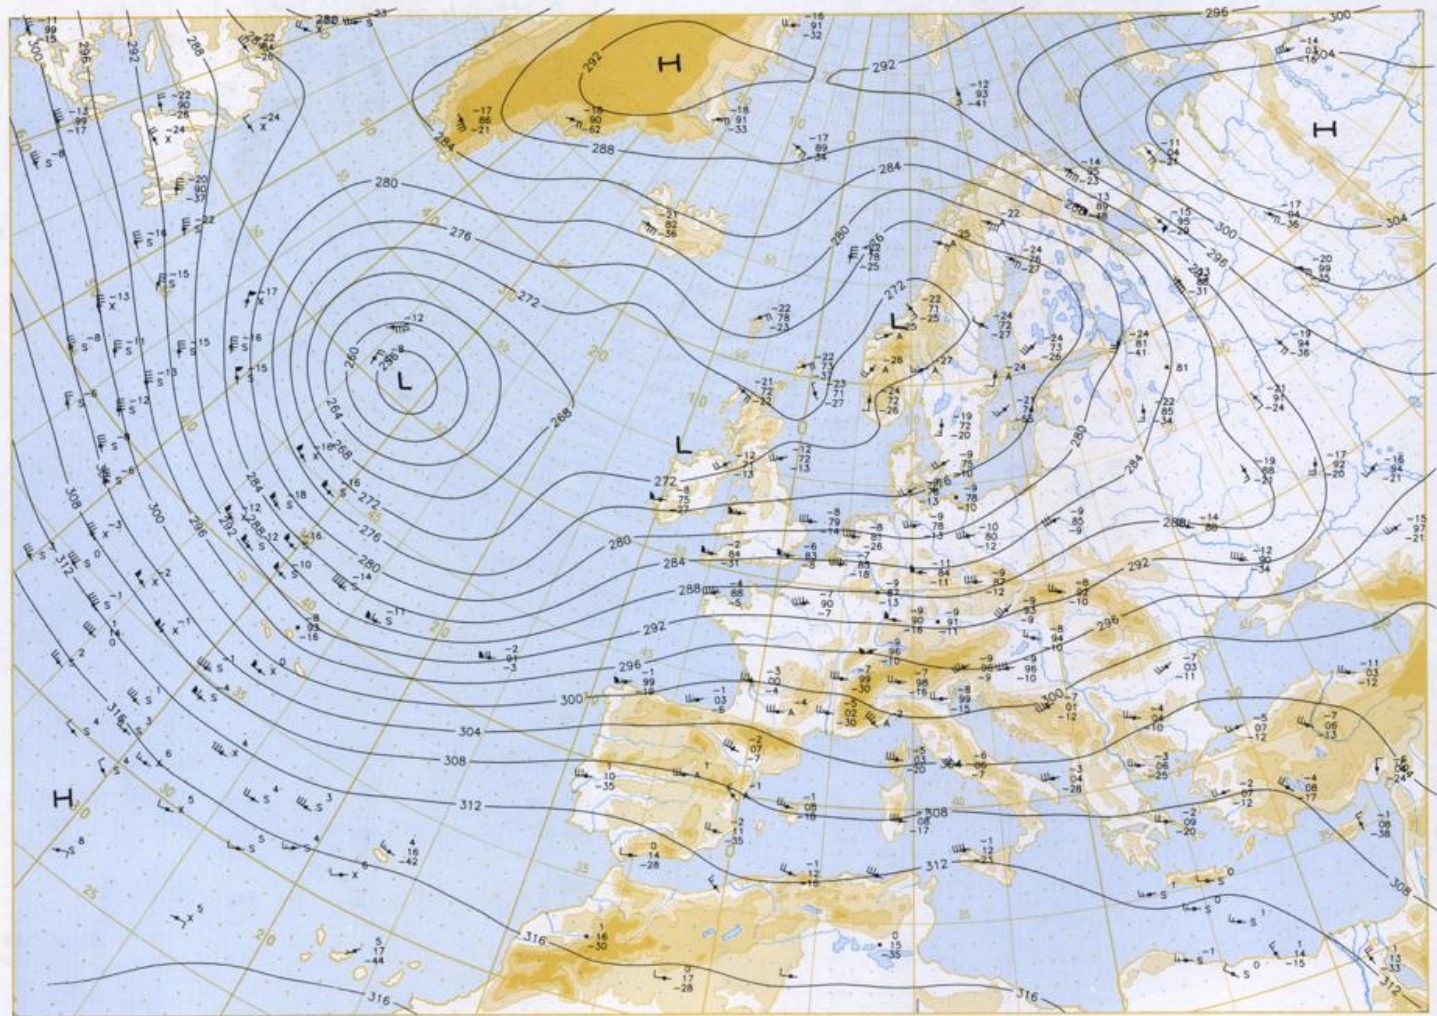

Stereogr. proj. 1:300 000 000 60°N

Surface chart 00 UTC

Surface chart 12 UTC

BOODEN
05-02-01 12 UTC
60°N
140 150 160 170 180 190 200 210 220 230 240 250 260 270 280 290 300 310 320 330 340 350 360 370 380 390 400 410 420 430 440 450 460 470 480 490 500 510 520 530 540 550 560 570 580 590 600 610 620 630 640 650 660 670 680 690 700 710 720 730 740 750 760 770 780 790 800 810 820 830 840 850 860 870 880 890 900 910 920 930 940 950 960 970 980 990 1000

500 hPa 12 UTC

Steinmetz proj. 1:40 000 000 60°N

100 hPa 12 UTC

Scale: 1:60 000 000 60°N

05 20

05.02.2001

Stereogr. proj. 1:30 000 000 in 60°N

850 hPa 12 UTC

700 hPa 12 UTC

Stereogr. proj. 1:30 000 000 in 60°N

500/1000 hPa 12 UTC

300 hPa 12 UTC

Aerological
Diagrams
12 UTC

- | | | | | | |
|-----------------|--------------------|--------------------|-------------------------|---------------------------|----------------------------|
| 01241 Orland | 03808 Camborne | 06610 Payerne | 10035 Schleswig | 10868 Muenchen-Oberschlh. | 16245 Roma-Pratica di Mare |
| 01400 Ekofisk | 03882 Herstmonceux | 07110 Brest | 10184 Greifswald | 11035 Wien-Hohe Warte | 16320 Brindisi |
| 01415 Stavanger | 03920 Hillsborough | 07145 Trappes | 10238 Bergen | 11520 Praha-Libus | 16622 Thessaloniki |
| 02365 Sundsvall | 03953 Valentia | 07481 Lyon-Satolas | 10393 Lindenberg | 12374 Warszawa-Legionowo | 16716 Athina |
| 02527 Goteborg | 04018 Keflavik | 07510 Bordeaux | 10410 Essen | 12843 Budapest-Lorinc | 17062 Istanbul-Goztepe |
| 02527 Goteborg | 06181 Koebenhavn | 07645 Nimes-Courb. | 10468 Halle-Oppin | 14240 Zagreb-Maksimir | 17130 Ankara-Central |
| 03005 Lerwick | 06260 De Bilt | 08001 La Coruna | 10548 Meiningen | 16044 Udine-Campofornido | 27612 Moskva |
| 03240 Boulmer | 06447 Uccle | 08579 Lisboa | 10739 Stuttgart-Schnar. | 16080 Milano | 40179 Bet Dagan/Israel |
| 03496 Hemsby | | | | | |