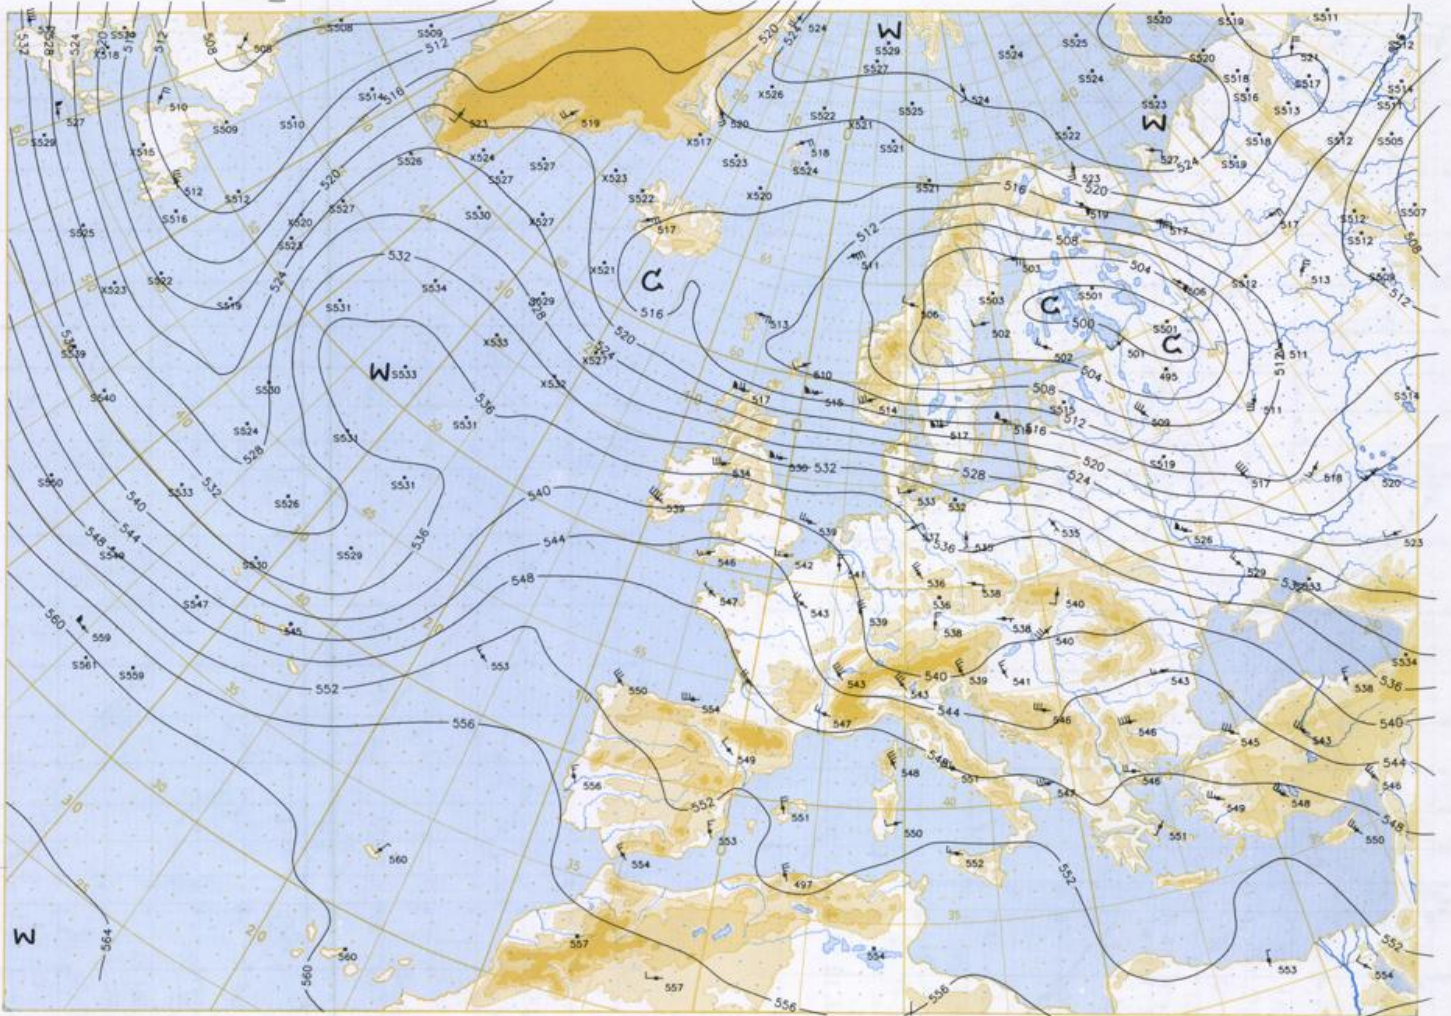

Stereogr. proj. 1:300 000 000 60°N

Surface chart 00 UTC

Surface chart 12 UTC

BOODEN
05-02-01 12 UTC
60°N
140 150 160 170 180 190 200 210 220 230 240 250 260 270 280 290 300 310 320 330 340 350 360 370 380 390 400 410 420 430 440 450 460 470 480 490 500 510 520 530 540 550 560 570 580 590 600 610 620 630 640 650 660 670 680 690 700 710 720 730 740 750 760 770 780 790 800 810 820 830 840 850 860 870 880 890 900 910 920 930 940 950 960 970 980 990 1000

500 hPa 12 UTC

Steinmetz proj. 1:40 000 000 60°N

100 hPa 12 UTC

Scale: 1:60 000 000 60°N

05 20

05.02.2001

Stereogr. proj. 1:30 000 000 in 60°N

850 hPa 12 UTC

700 hPa 12 UTC

Stereogr. proj. 1:30 000 000 in 60°N

500/1000 hPa 12 UTC

300 hPa 12 UTC

Aerological
Diagrams
12 UTC

- | | | | | | |
|-----------------|--------------------|--------------------|-------------------------|---------------------------|----------------------------|
| 01241 Orland | 03808 Camborne | 06610 Payerne | 10035 Schleswig | 10868 Muenchen-Oberschlh. | 16245 Roma-Pratica di Mare |
| 01400 Ekofisk | 03882 Herstmonceux | 07110 Brest | 10184 Greifswald | 11035 Wien-Hohe Warte | 16320 Brindisi |
| 01415 Stavanger | 03920 Hillsborough | 07145 Trappes | 10238 Bergen | 11520 Praha-Libus | 16622 Thessaloniki |
| 02365 Sundsvall | 03953 Valentia | 07481 Lyon-Satolas | 10393 Lindenberg | 12374 Warszawa-Legionowo | 16716 Athina |
| 02527 Goteborg | 04018 Keflavik | 07510 Bordeaux | 10410 Essen | 12843 Budapest-Lorinc | 17062 Istanbul-Goztepe |
| 02527 Goteborg | 06181 Koebenhavn | 07645 Nimes-Courb. | 10468 Halle-Oppin | 14240 Zagreb-Maksimir | 17130 Ankara-Central |
| 03005 Lerwick | 06260 De Bilt | 08001 La Coruna | 10548 Meiningen | 16044 Udine-Campofornido | 27612 Moskva |
| 03240 Boulmer | 06447 Uccle | 08579 Lisboa | 10739 Stuttgart-Schnar. | 16080 Milano | 40179 Bet Dagan/Israel |
| 03496 Hemsby | | | | | |