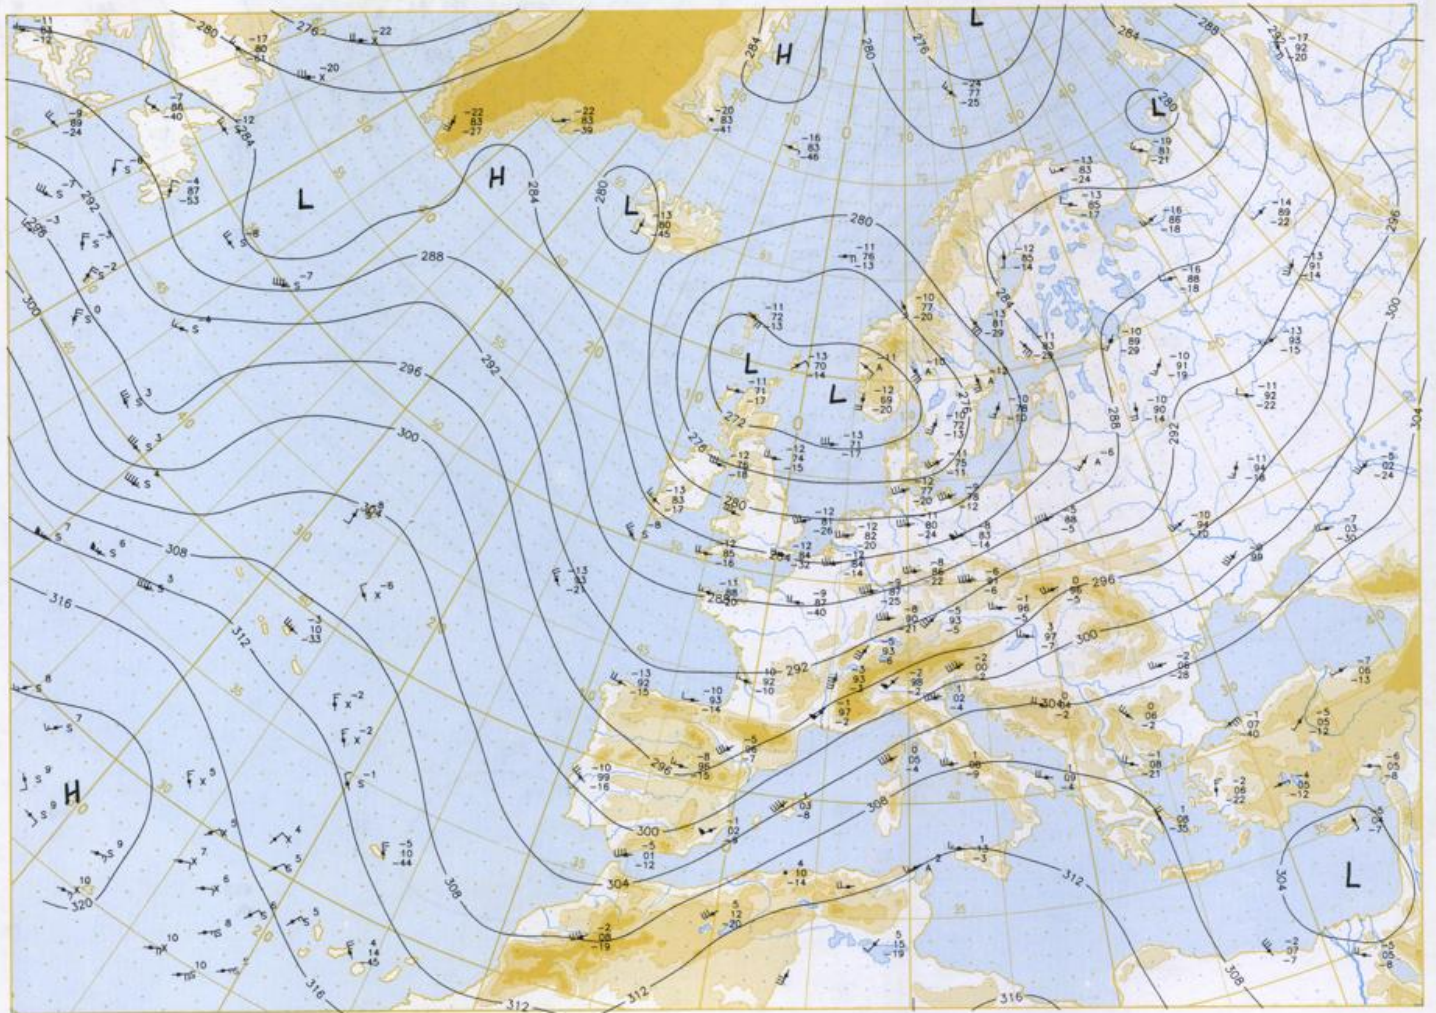

Stereogr. proj., 1:30 000 000 60°N

Surface chart 00 UTC

Surface chart 12 UTC

0000N  
06-01-01-12 UTC  
4220-000  
60°N

500 hPa 12 UTC

Scale: 1:40 000 000 60°N

Stereogr. proj.: 1:30 000 000 in 60°N

850 hPa 12 UTC

700 hPa 12 UTC

Stereogr. proj. 1:30 000 000 in 60°N

500/1000 hPa 12 UTC

300 hPa 12 UTC

Aerological Diagramms 12 UTC

- |                 |                    |                    |                         |                           |                            |
|-----------------|--------------------|--------------------|-------------------------|---------------------------|----------------------------|
| 01241 Orland    | 03808 Camborne     | 06610 Payerne      | 10035 Schleswig         | 10868 Muenchen-Oberschli. | 16245 Roma-Pratica di Mare |
| 01400 Ekofisk   | 03882 Herstmonceux | 07110 Brest        | 10184 Greifswald        | 11035 Wien-Hohe Warte     | 16320 Brindisi             |
| 01415 Stavanger | 03920 Hillsborough | 07145 Trappes      | 10238 Bergen            | 11520 Praha-Libus         | 16622 Thessaloniki         |
| 02365 Sundevall | 03953 Valentia     | 07481 Lyon-Satolas | 10393 Lindenbergl       | 12374 Warszawa-Legionowo  | 16716 Athina               |
| 02527 Goteborg  | 04018 Keflavik     | 07510 Bordeaux     | 10410 Essen             | 12843 Budapest-Lorinc     | 17062 Istanbul-Goztepe     |
| 03005 Lerwick   | 06181 Koebenhavn   | 07645 Nimes-Courb. | 10468 Halle-Oppin       | 14240 Zagreb-Maksimirm    | 17130 Ankara-Central       |
| 03240 Boulmer   | 06260 De Bilt      | 08001 La Coruna    | 10548 Meiningen         | 16044 Udine-Campofornido  | 27612 Moskva               |
| 03496 Hemsby    | 06447 Uccle        | 08579 Lisboa       | 10739 Stuttgart-Schnar. | 16080 Milano              | 40179 Bet Dagan/Israel     |