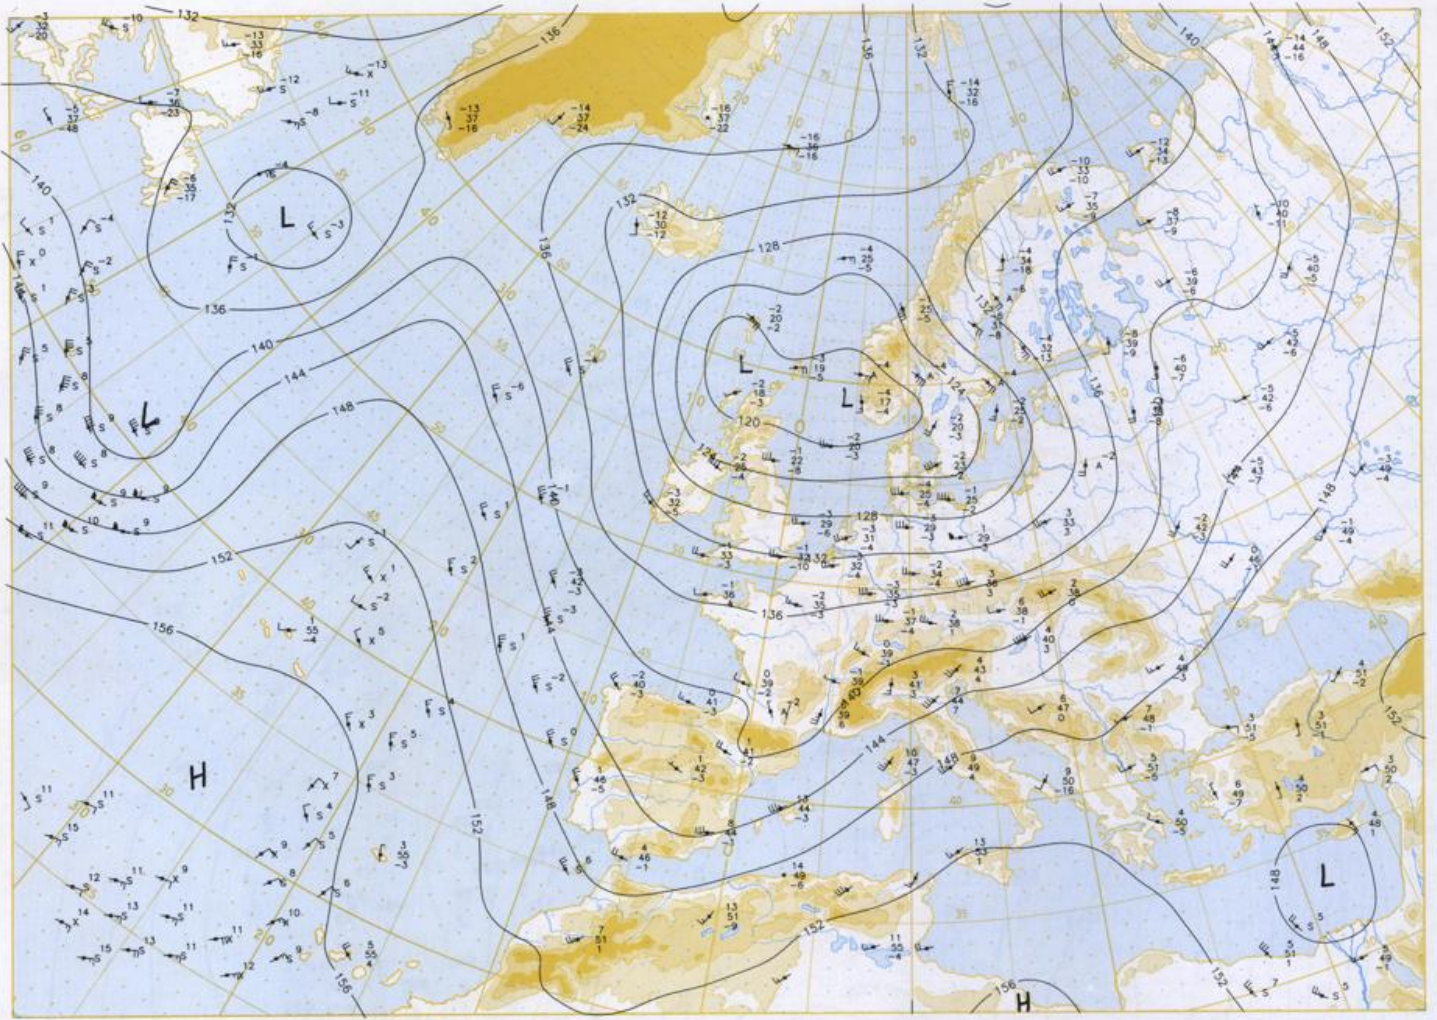

Stereogr. proj., 1:30 000 000 60°N

Surface chart 00 UTC

Surface chart 12 UTC

0000N  
06-01-01-12 UTC  
4220-000  
60°N

500 hPa 12 UTC

Scale: 1:40 000 000 60°N

Stereogr. proj.: 1:30 000 000 in 60°N

850 hPa 12 UTC

700 hPa 12 UTC

Stereogr. proj. 1:30 000 000 in 60°N

500/1000 hPa 12 UTC

300 hPa 12 UTC

Aerological Diagramms 12 UTC

- |                 |                    |                    |                         |                           |                            |
|-----------------|--------------------|--------------------|-------------------------|---------------------------|----------------------------|
| 01241 Orland    | 03808 Camborne     | 06610 Payerne      | 10035 Schleswig         | 10868 Muenchen-Oberschli. | 16245 Roma-Pratica di Mare |
| 01400 Ekofisk   | 03882 Herstmonceux | 07110 Brest        | 10184 Greifswald        | 11035 Wien-Hohe Warte     | 16320 Brindisi             |
| 01415 Stavanger | 03920 Hillsborough | 07145 Trappes      | 10238 Bergen            | 11520 Praha-Libus         | 16622 Thessaloniki         |
| 02365 Sundevall | 03953 Valentia     | 07481 Lyon-Satolas | 10393 Lindenbergl       | 12374 Warszawa-Legionowo  | 16716 Athina               |
| 02527 Goteborg  | 04018 Keflavik     | 07510 Bordeaux     | 10410 Essen             | 12843 Budapest-Lorinc     | 17062 Istanbul-Goztepe     |
| 03005 Lerwick   | 06181 Koebenhavn   | 07645 Nimes-Courb. | 10468 Halle-Oppin       | 14240 Zagreb-Maksimirm    | 17130 Ankara-Central       |
| 03240 Boulmer   | 06260 De Bilt      | 08001 La Coruna    | 10548 Meiningen         | 16044 Udine-Campofornido  | 27612 Moskva               |
| 03496 Hemsby    | 06447 Uccle        | 08579 Lisboa       | 10739 Stuttgart-Schnar. | 16080 Milano              | 40179 Bet Dagan/Israel     |