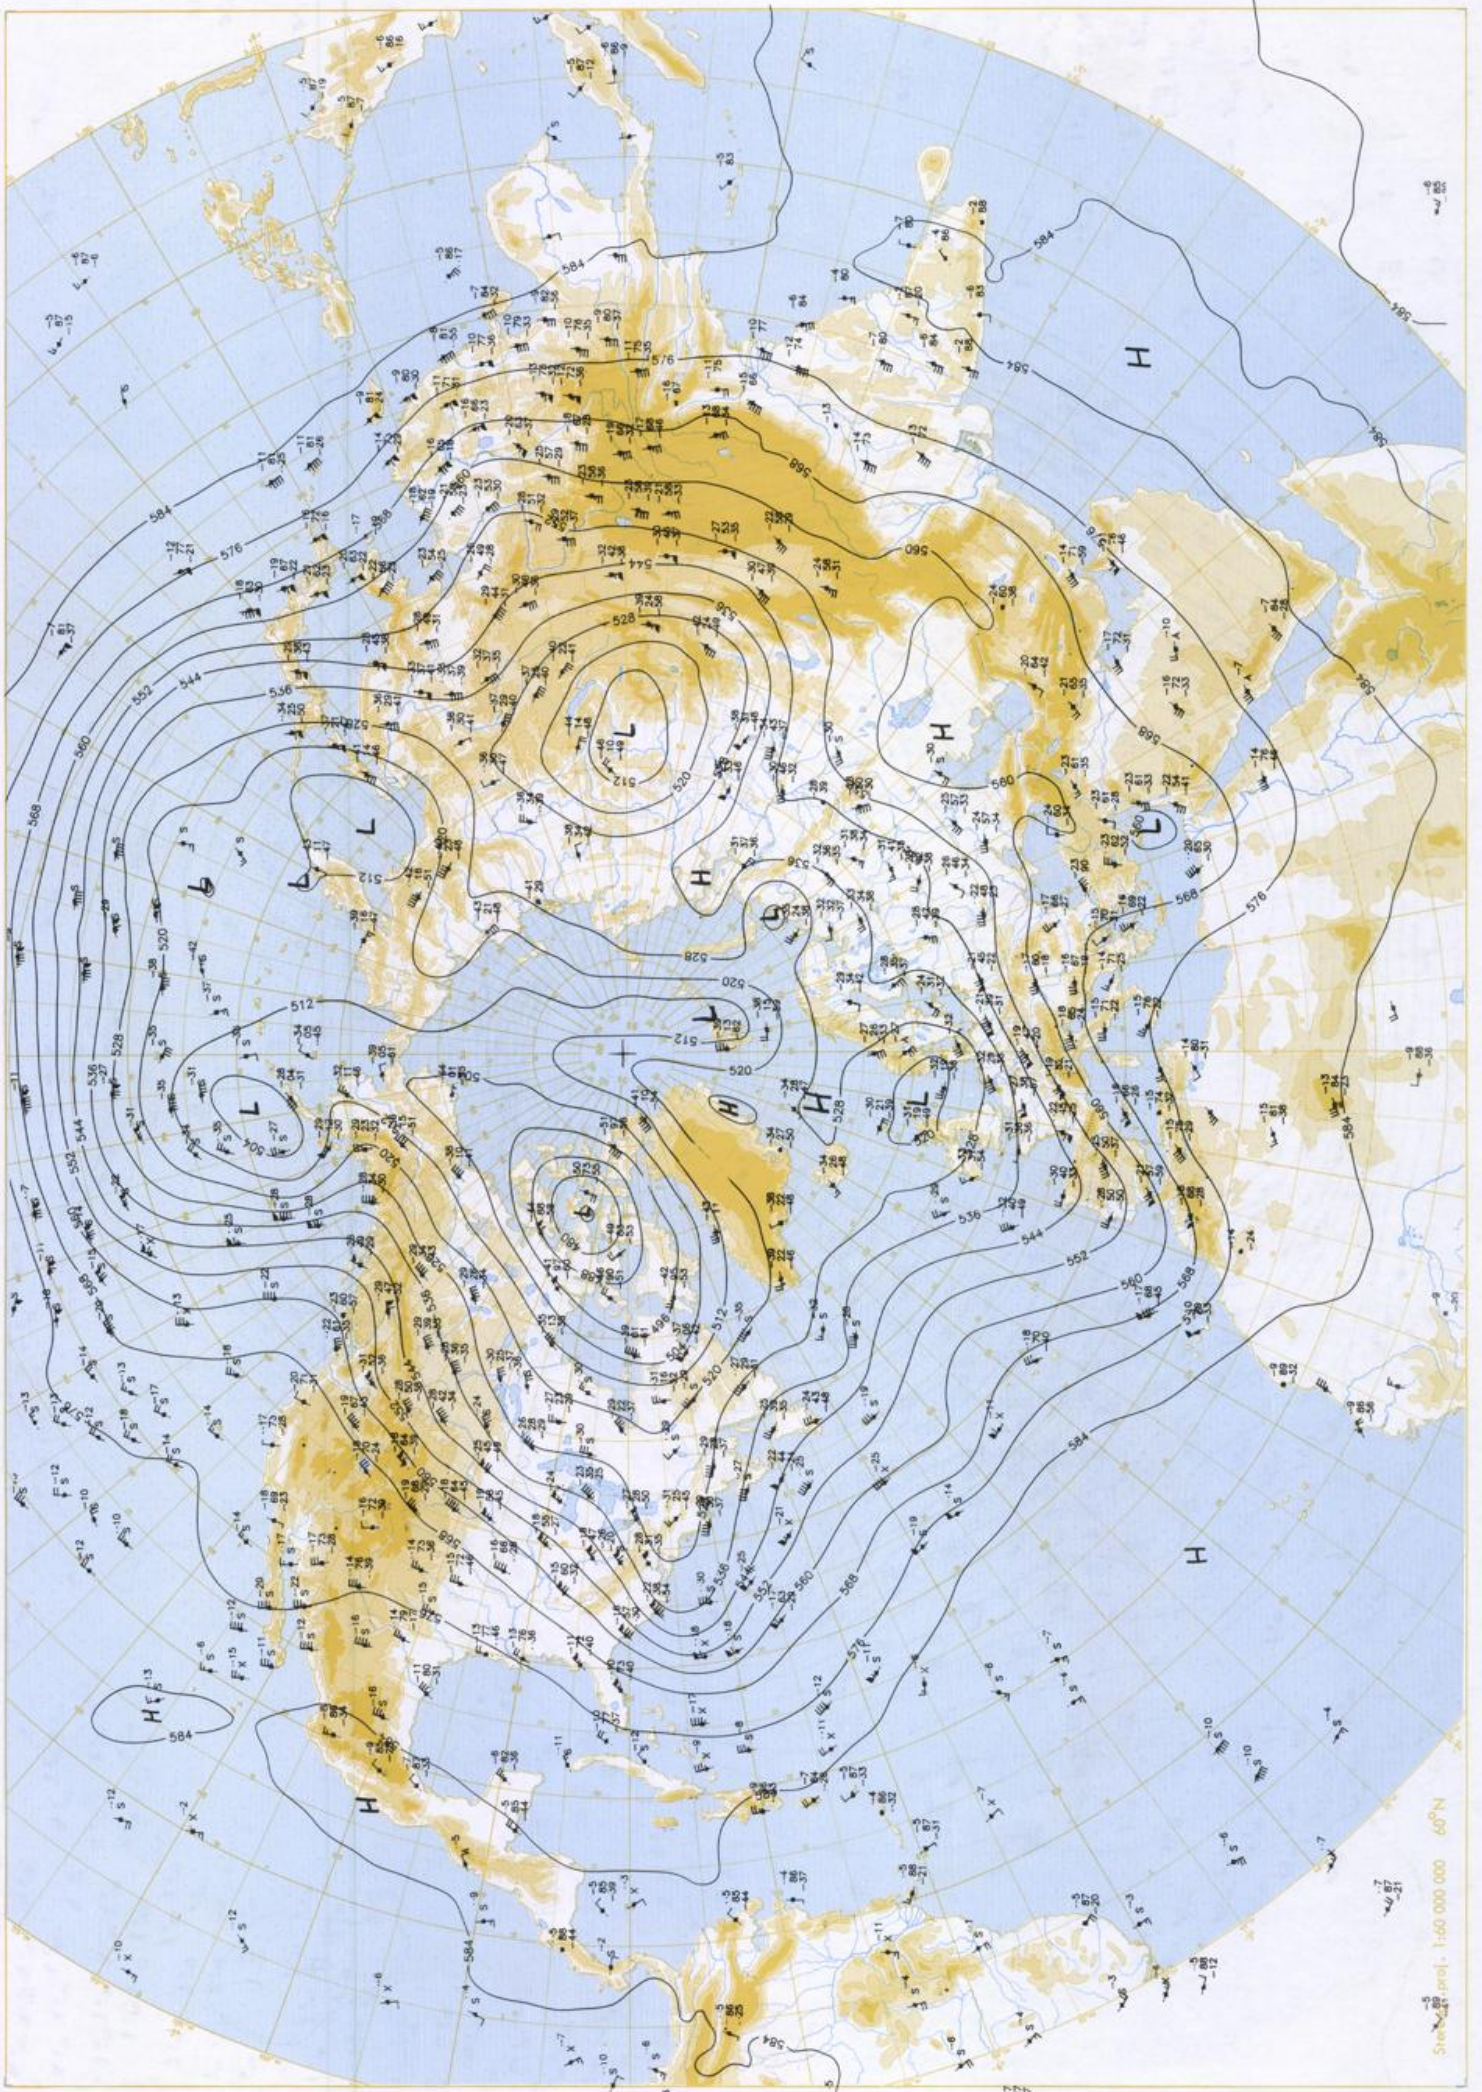

**Contenido**

Análisis superficie 00 UTC  
Análisis en superficie hemisferio norte 12 UTC  
Topografía de la superficie de 500 hPa hemisferio norte 12 UTC  
Topografía de la superficie de 200 hPa hemisferio norte 12 UTC  
Topografía de la superficie de 100 hPa hemisferio norte 12 UTC  
850 hPa 12 UTC, 700 hPa 12 UTC  
Relativa 500/1000 hPa 12 UTC  
300 hPa 12 UTC  
Diagramas aerológicos 12 UTC

Stereogr. proj., 1:30 000 000 60°N

Surface chart 00 UTC

Surface chart 12 UTC

0000N  
06-01-01-12 UTC  
4220-000  
60°N

500 hPa 12 UTC

Scale: 1:40 000 000 60°N

Stereogr. proj.: 1:30 000 000 in 60°N

850 hPa 12 UTC