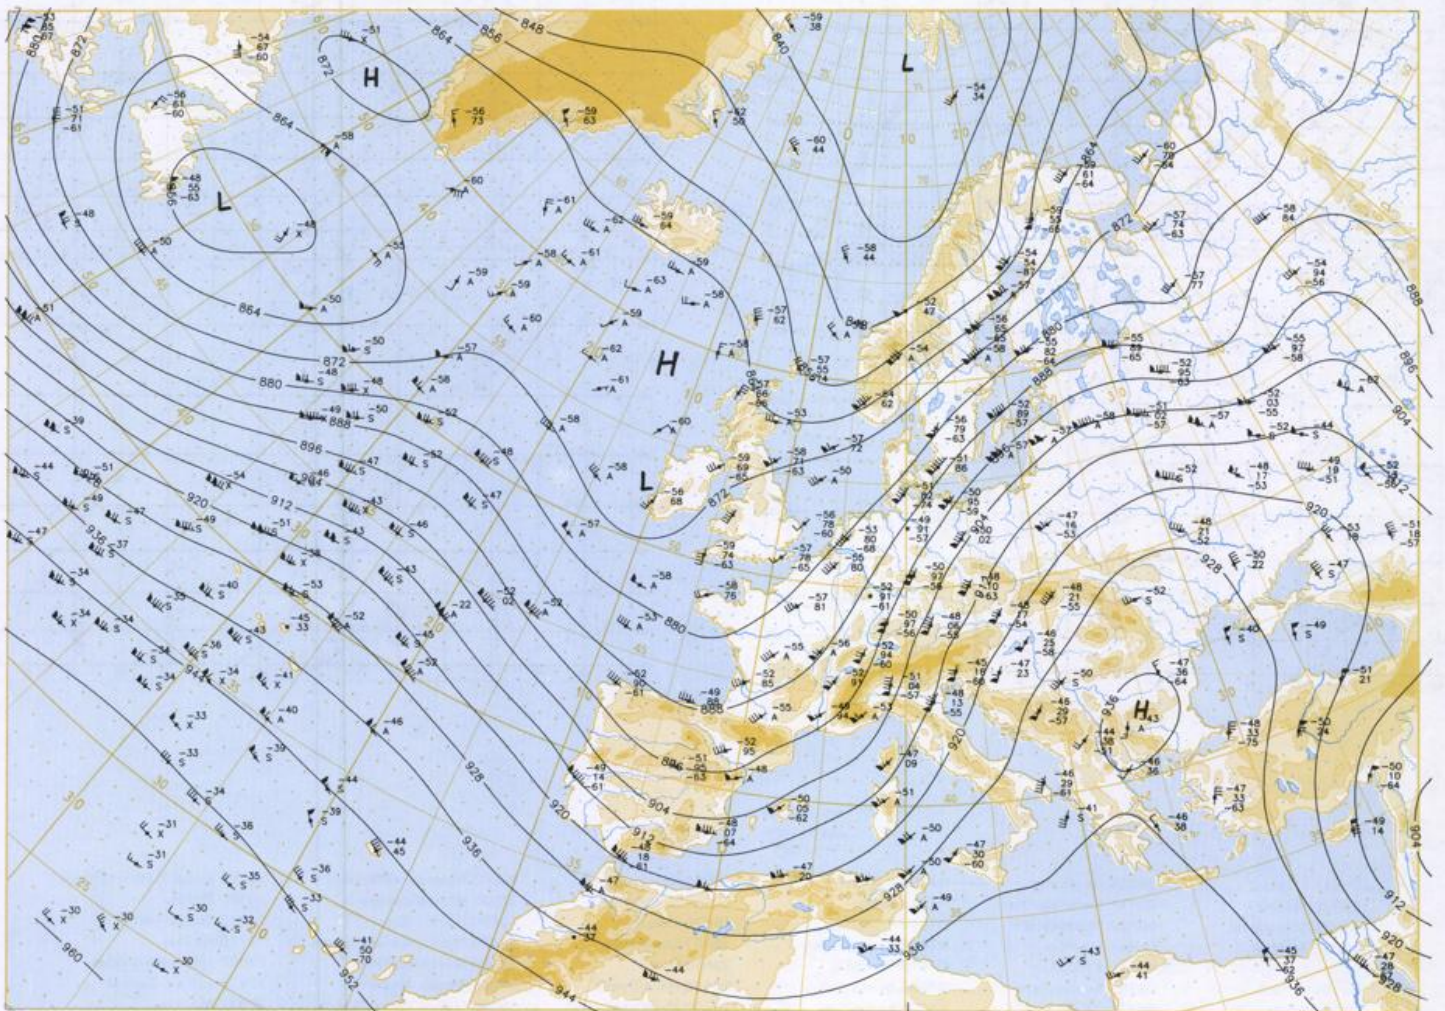

Stereogr. proj. 1:30 000 000 60°N

Surface chart 00 UTC

Surface chart 12 UTC

Scale: 1:40 000 000 66°N

500 hPa 12 UTC

Scale: 1:10,000,000 60°N

100 hPa 12 UTC

Scale: 1:60 000 000 60°N  
-77

Stereogr. proj. 1:30 000 000 in 60°N

850 hPa 12 UTC

700 hPa 12 UTC

Stereogr.proj. 1:30 000 000 in 60°N

500/1000 hPa 12 UTC

300 hPa 12 UTC

Aerological  
Diagrams  
12 UTC

- |                 |                    |                    |                         |                          |                            |
|-----------------|--------------------|--------------------|-------------------------|--------------------------|----------------------------|
| 01241 Orland    | 03808 Camborne     | 06610 Payerna      | 10035 Schleswig         | 10868 Muenchen-Oberschl. | 16245 Roma-Pratica di Mare |
| 01400 Ekofisk   | 03882 Herstmonceux | 07110 Brest        | 10184 Greifswald        | 11035 Wien-Hohe Warte    | 16320 Brindisi             |
| 01415 Stavanger | 03920 Hillborough  | 07145 Trappes      | 10238 Bergen            | 11520 Praha-Libus        | 16622 Thessaloniki         |
| 02365 Sundsvall | 03953 Valentia     | 07481 Lyon-Satolas | 10393 Lendenberg        | 12374 Warszawa-Legionowo | 16716 Athina               |
| 02527 Goteborg  | 04018 Keflavik     | 07510 Bordeaux     | 10410 Essen             | 12843 Budapest-Lorinc    | 17062 Istanbul-Goztepe     |
| 03005 Lerwick   | 06181 Koebenhavn   | 07645 Nimes-Courb. | 10468 Halle-Oppin       | 14240 Zagreb-Maksimir    | 17130 Ankara-Central       |
| 03240 Boulme    | 06260 De Bilt      | 08001 La Coruna    | 10548 Meiningen         | 16044 Udine-Campofornido | 27612 Moskva               |
| 03496 Hemsby    | 06447 Uccle        | 08579 Lisboa       | 10739 Stuttgart-Schnar. | 16080 Milano             | 40179 Bet Dagan/Israel     |