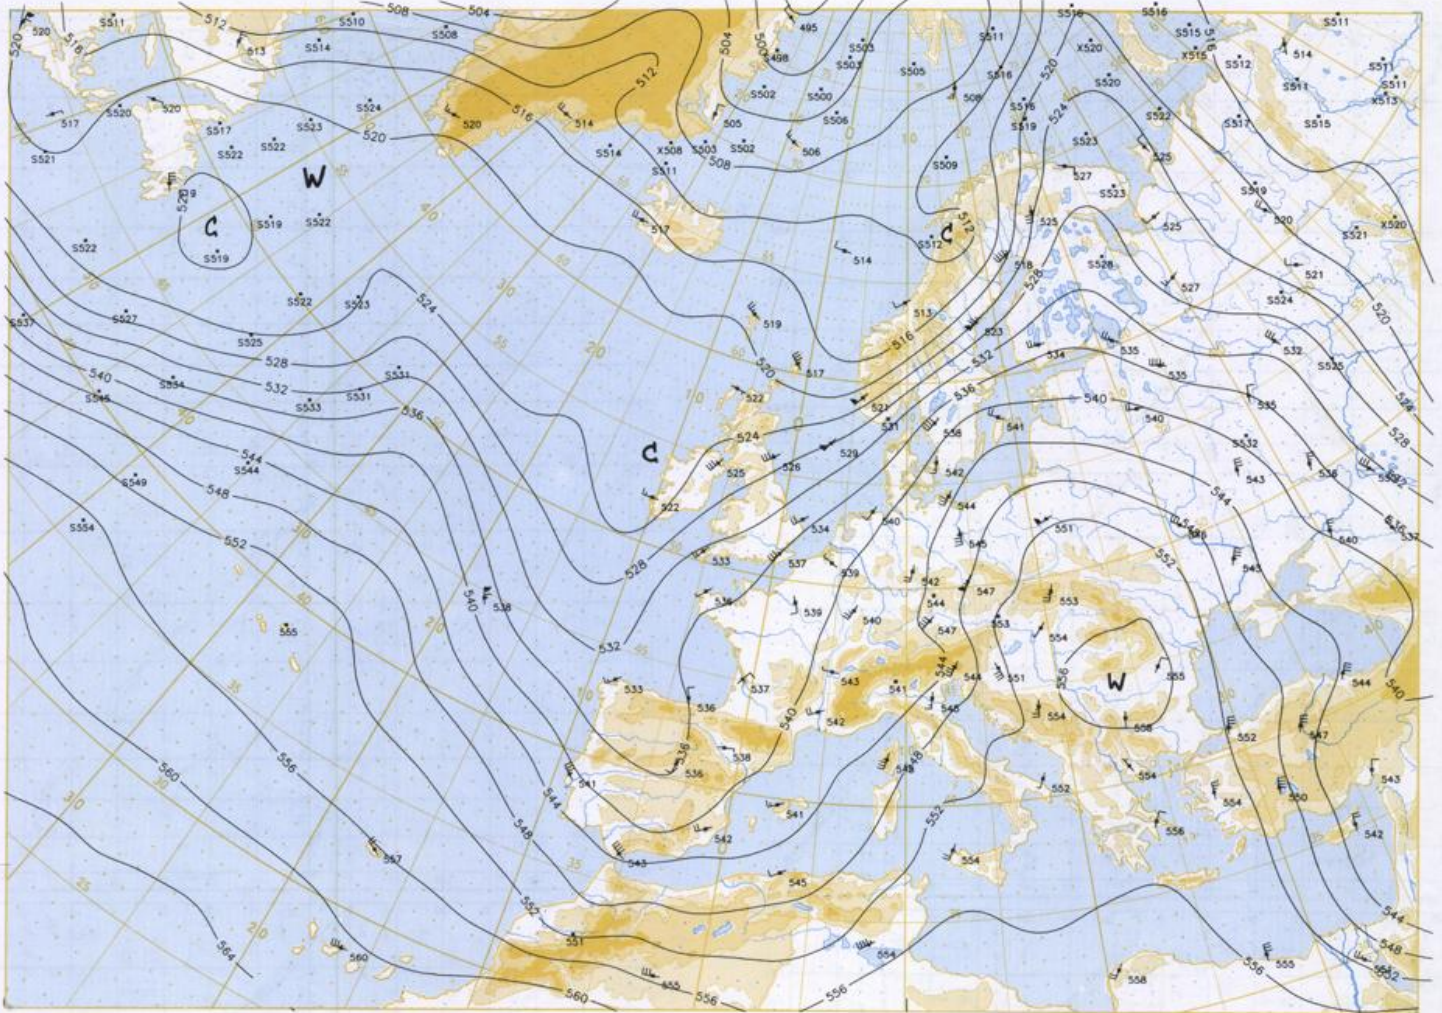

500/1000 hPa 12 UTC

Stereogr.proj. 1:30 000 000 in 60°N