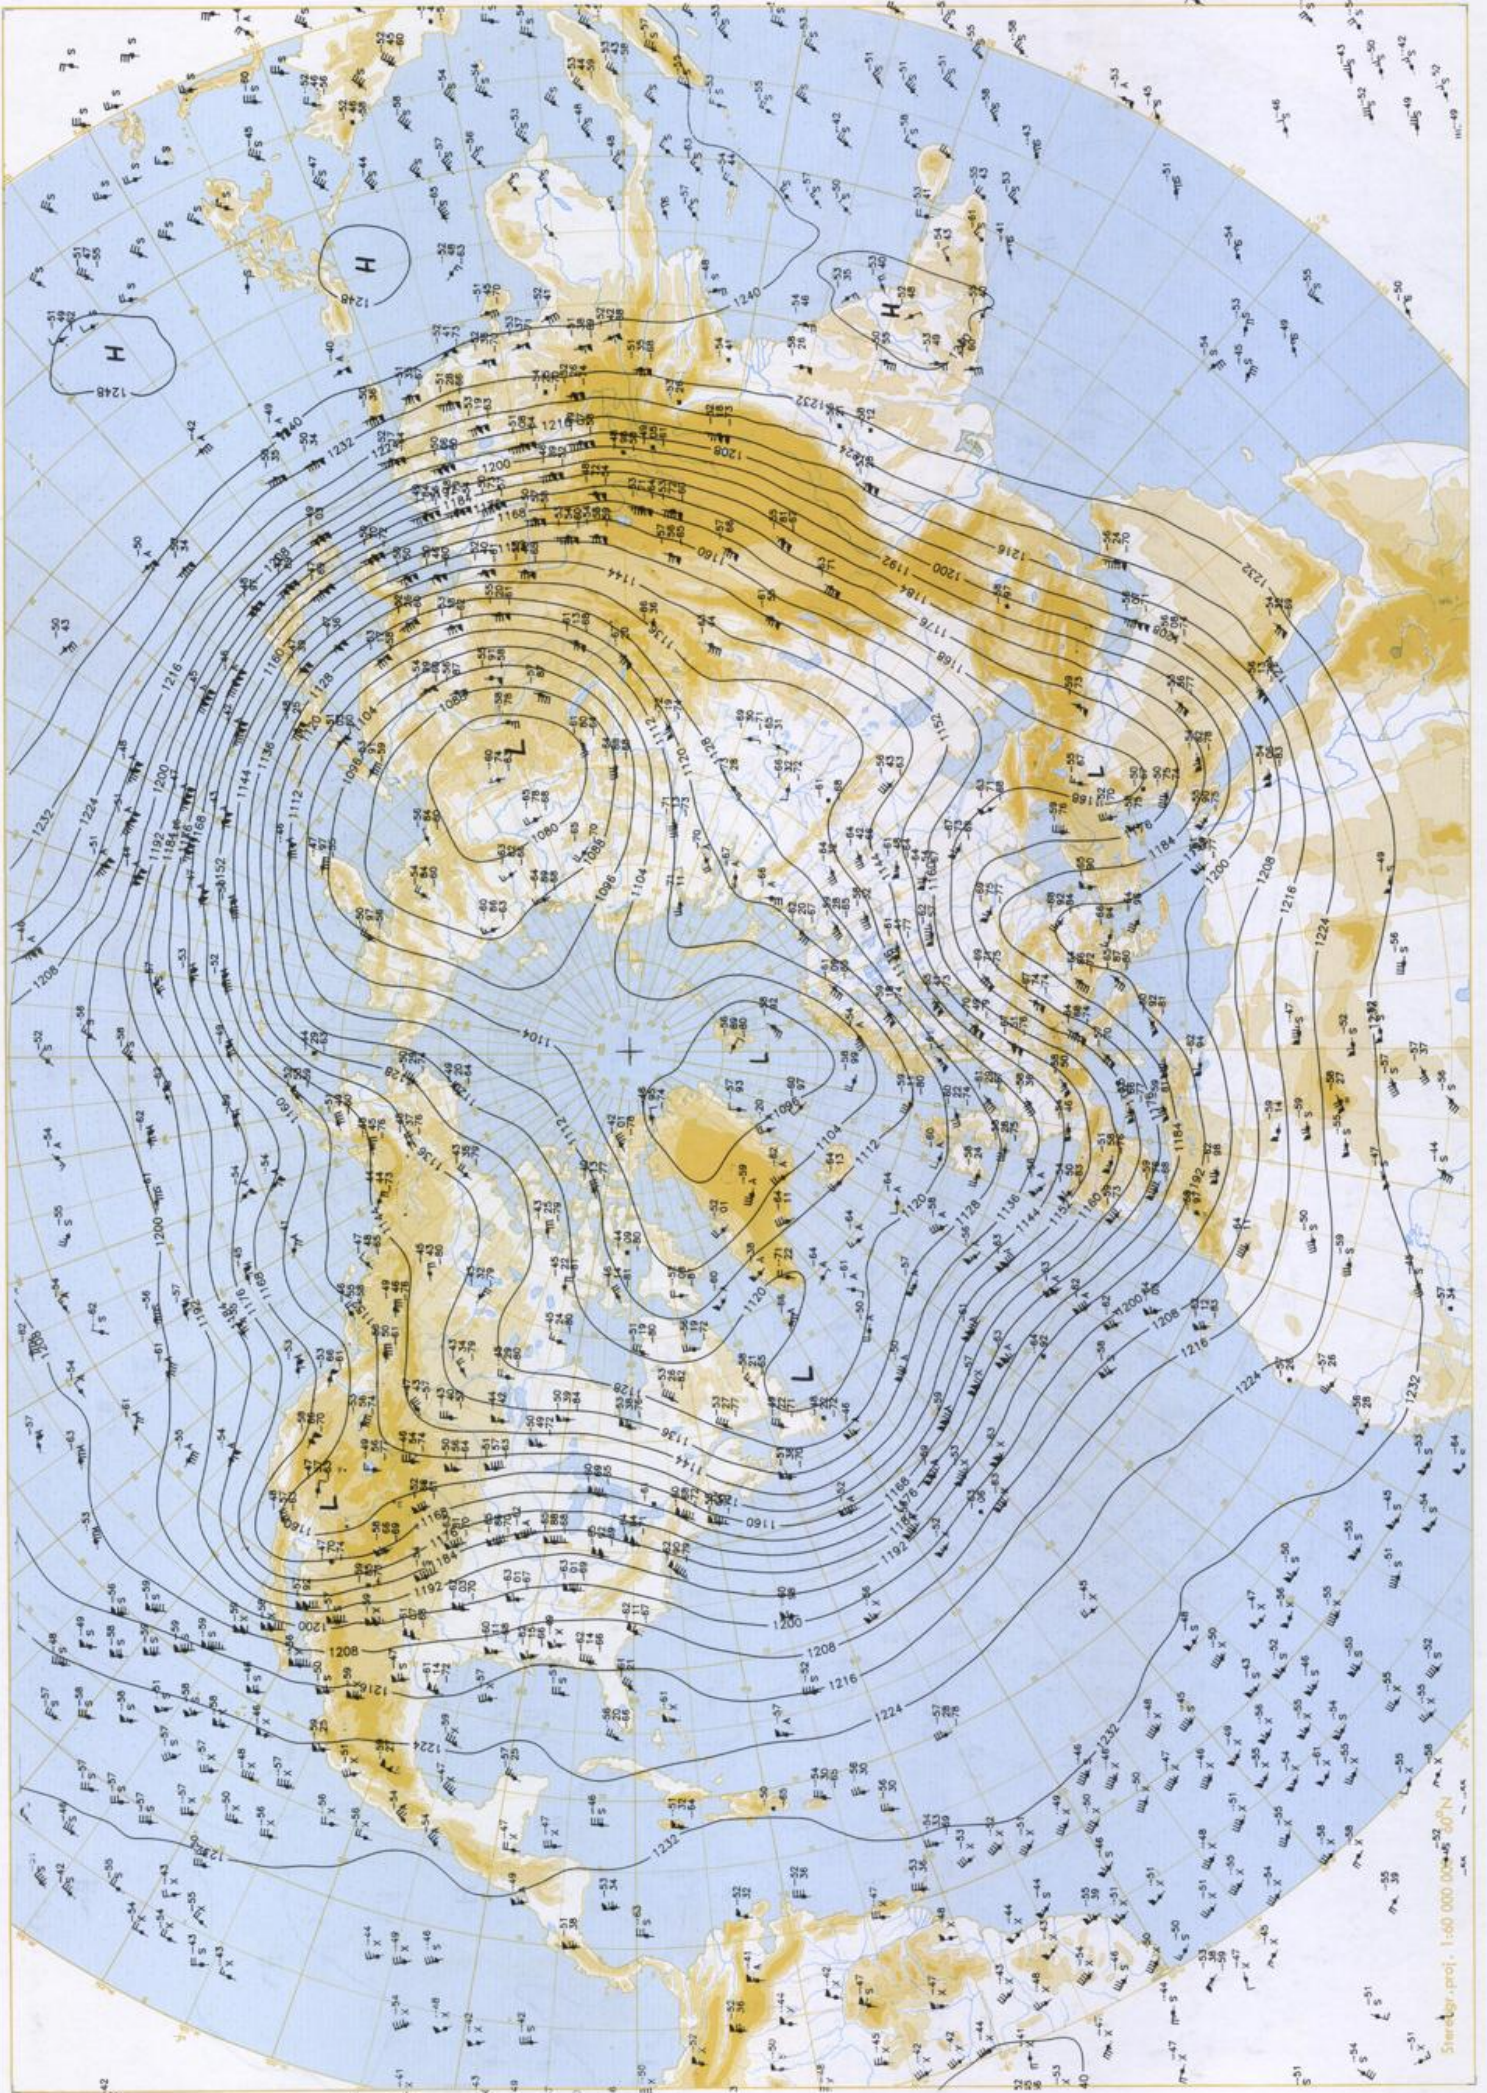

### Contenido

Análisis superficie 00 UTC  
Análisis en superficie hemisferio norte 12 UTC  
Topografía de la superficie de 500 hPa hemisferio norte 12 UTC  
Topografía de la superficie de 200 hPa hemisferio norte 12 UTC  
Topografía de la superficie de 100 hPa hemisferio norte 12 UTC  
850 hPa 12 UTC, 700 hPa 12 UTC  
Relativa 500/1000 hPa 12 UTC  
300 hPa 12 UTC  
Diagramas aerológicos 12 UTC

Stereogr. proj. 1:30 000 000 60°N

Surface chart 00 UTC

Surface chart 12 UTC

Scale: 1:40 000 000 66°N

500 hPa 12 UTC

Scale: 1:10,000,000 60°N

100 hPa 12 UTC

Scale: 1:60 000 000 60°N  
-77