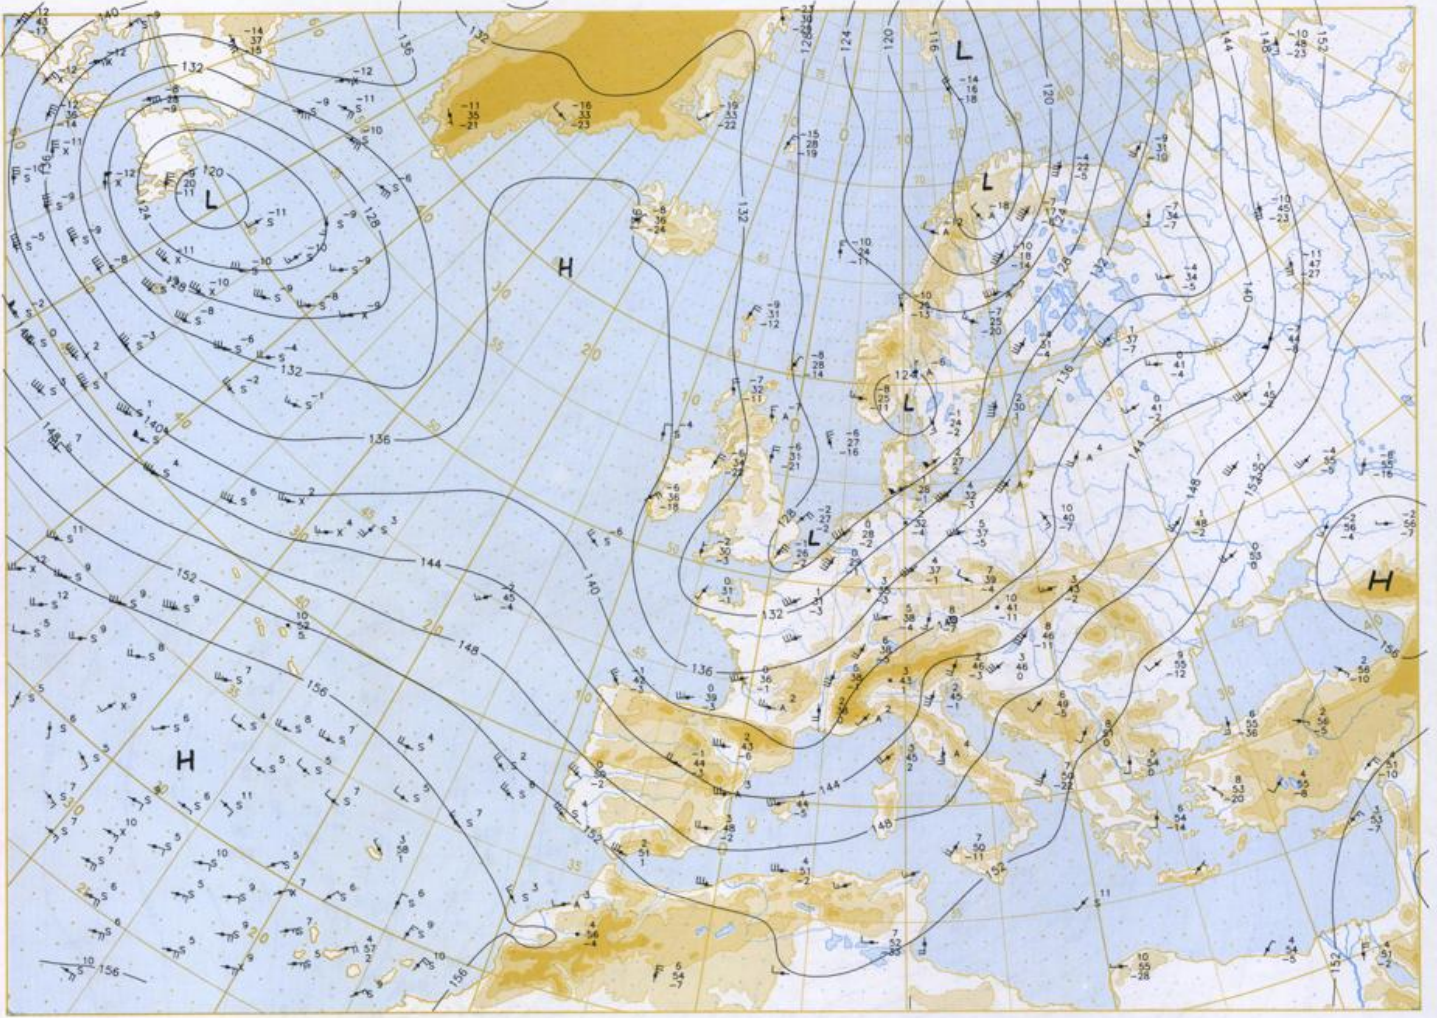

Stereogr. proj. 1:30 000 000 60°N

Surface chart 00 UTC

Surface chart 12 UTC

Scale: 1:40 000 000 66°N

500 hPa 12 UTC

Scale: 1:10,000,000 60°N

100 hPa 12 UTC

Scale: 1:60 000 000 60°N  
-77

Stereogr. proj. 1:30 000 000 in 60°N

850 hPa 12 UTC

700 hPa 12 UTC

Stereogr.proj. 1:30 000 000 in 60°N

500/1000 hPa 12 UTC

300 hPa 12 UTC

Aerological  
Diagrams  
12 UTC

- |                 |                    |                    |                         |                          |                            |
|-----------------|--------------------|--------------------|-------------------------|--------------------------|----------------------------|
| 01241 Orland    | 03808 Camborne     | 06610 Payerna      | 10035 Schleswig         | 10868 Muenchen-Oberschl. | 16245 Roma-Pratica di Mare |
| 01400 Ekofisk   | 03882 Herstmonceux | 07110 Brest        | 10184 Greifswald        | 11035 Wien-Hohe Warte    | 16320 Brindisi             |
| 01415 Stavanger | 03920 Hillborough  | 07145 Trappes      | 10238 Bergen            | 11520 Praha-Libus        | 16622 Thessaloniki         |
| 02365 Sundsvall | 03953 Valentia     | 07481 Lyon-Satolas | 10393 Lendenberg        | 12374 Warszawa-Legionowo | 16716 Athina               |
| 02527 Goteborg  | 04018 Keflavik     | 07510 Bordeaux     | 10410 Essen             | 12843 Budapest-Lorinc    | 17062 Istanbul-Goztepe     |
| 03005 Lerwick   | 06181 Koebenhavn   | 07645 Nimes-Courb. | 10468 Halle-Oppin       | 14240 Zagreb-Maksimir    | 17130 Ankara-Central       |
| 03240 Boulme    | 06260 De Bilt      | 08001 La Coruna    | 10548 Meiningen         | 16044 Udine-Campofornido | 27612 Moskva               |
| 03496 Hemsby    | 06447 Uccle        | 08579 Lisboa       | 10739 Stuttgart-Schnar. | 16080 Milano             | 40179 Bet Dagan/Israel     |