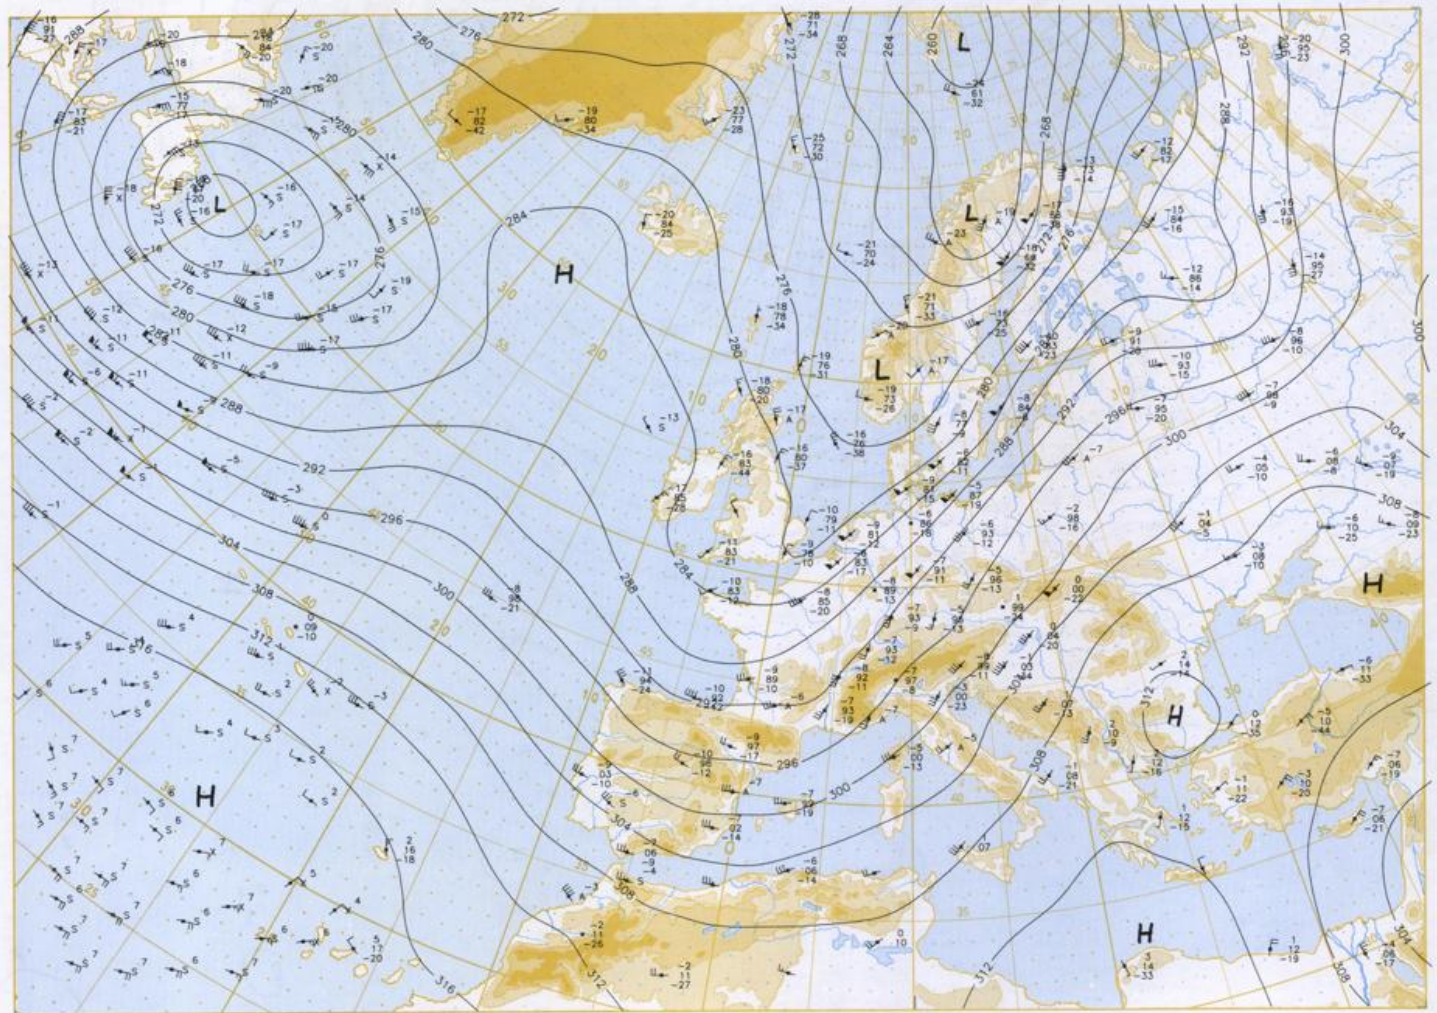

Stereogr. proj. 1:30 000 000 60°N

Surface chart 00 UTC

Surface chart 12 UTC

Scale: 1:40 000 000 66°N

500 hPa 12 UTC

Scale: 1:10,000,000 60°N

100 hPa 12 UTC

Scale: 1:60 000 000 60°N  
-77

Stereogr. proj. 1:30 000 000 in 60°N

850 hPa 12 UTC

700 hPa 12 UTC

Stereogr.proj. 1:30 000 000 in 60°N

500/1000 hPa 12 UTC

300 hPa 12 UTC

Aerological  
Diagrams  
12 UTC

- |                 |                    |                    |                         |                          |                            |
|-----------------|--------------------|--------------------|-------------------------|--------------------------|----------------------------|
| 01241 Orland    | 03808 Camborne     | 06610 Payerna      | 10035 Schleswig         | 10868 Muenchen-Oberschl. | 16245 Roma-Pratica di Mare |
| 01400 Ekofisk   | 03882 Herstmonceux | 07110 Brest        | 10184 Greifswald        | 11035 Wien-Hohe Warte    | 16320 Brindisi             |
| 01415 Stavanger | 03920 Hillborough  | 07145 Trappes      | 10238 Bergen            | 11520 Praha-Libus        | 16622 Thessaloniki         |
| 02365 Sundsvall | 03953 Valentia     | 07481 Lyon-Satolas | 10393 Lendenberg        | 12374 Warszawa-Legionowo | 16716 Athina               |
| 02527 Goteborg  | 04018 Keflavik     | 07510 Bordeaux     | 10410 Essen             | 12843 Budapest-Lorinc    | 17062 Istanbul-Goztepe     |
| 03005 Lerwick   | 06181 Koebenhavn   | 07645 Nimes-Courb. | 10468 Halle-Oppin       | 14240 Zagreb-Maksimir    | 17130 Ankara-Central       |
| 03240 Boulme    | 06260 De Bilt      | 08001 La Coruna    | 10548 Meiningen         | 16044 Udine-Campofornido | 27612 Moskva               |
| 03496 Hemsby    | 06447 Uccle        | 08579 Lisboa       | 10739 Stuttgart-Schnar. | 16080 Milano             | 40179 Bet Dagan/Israel     |