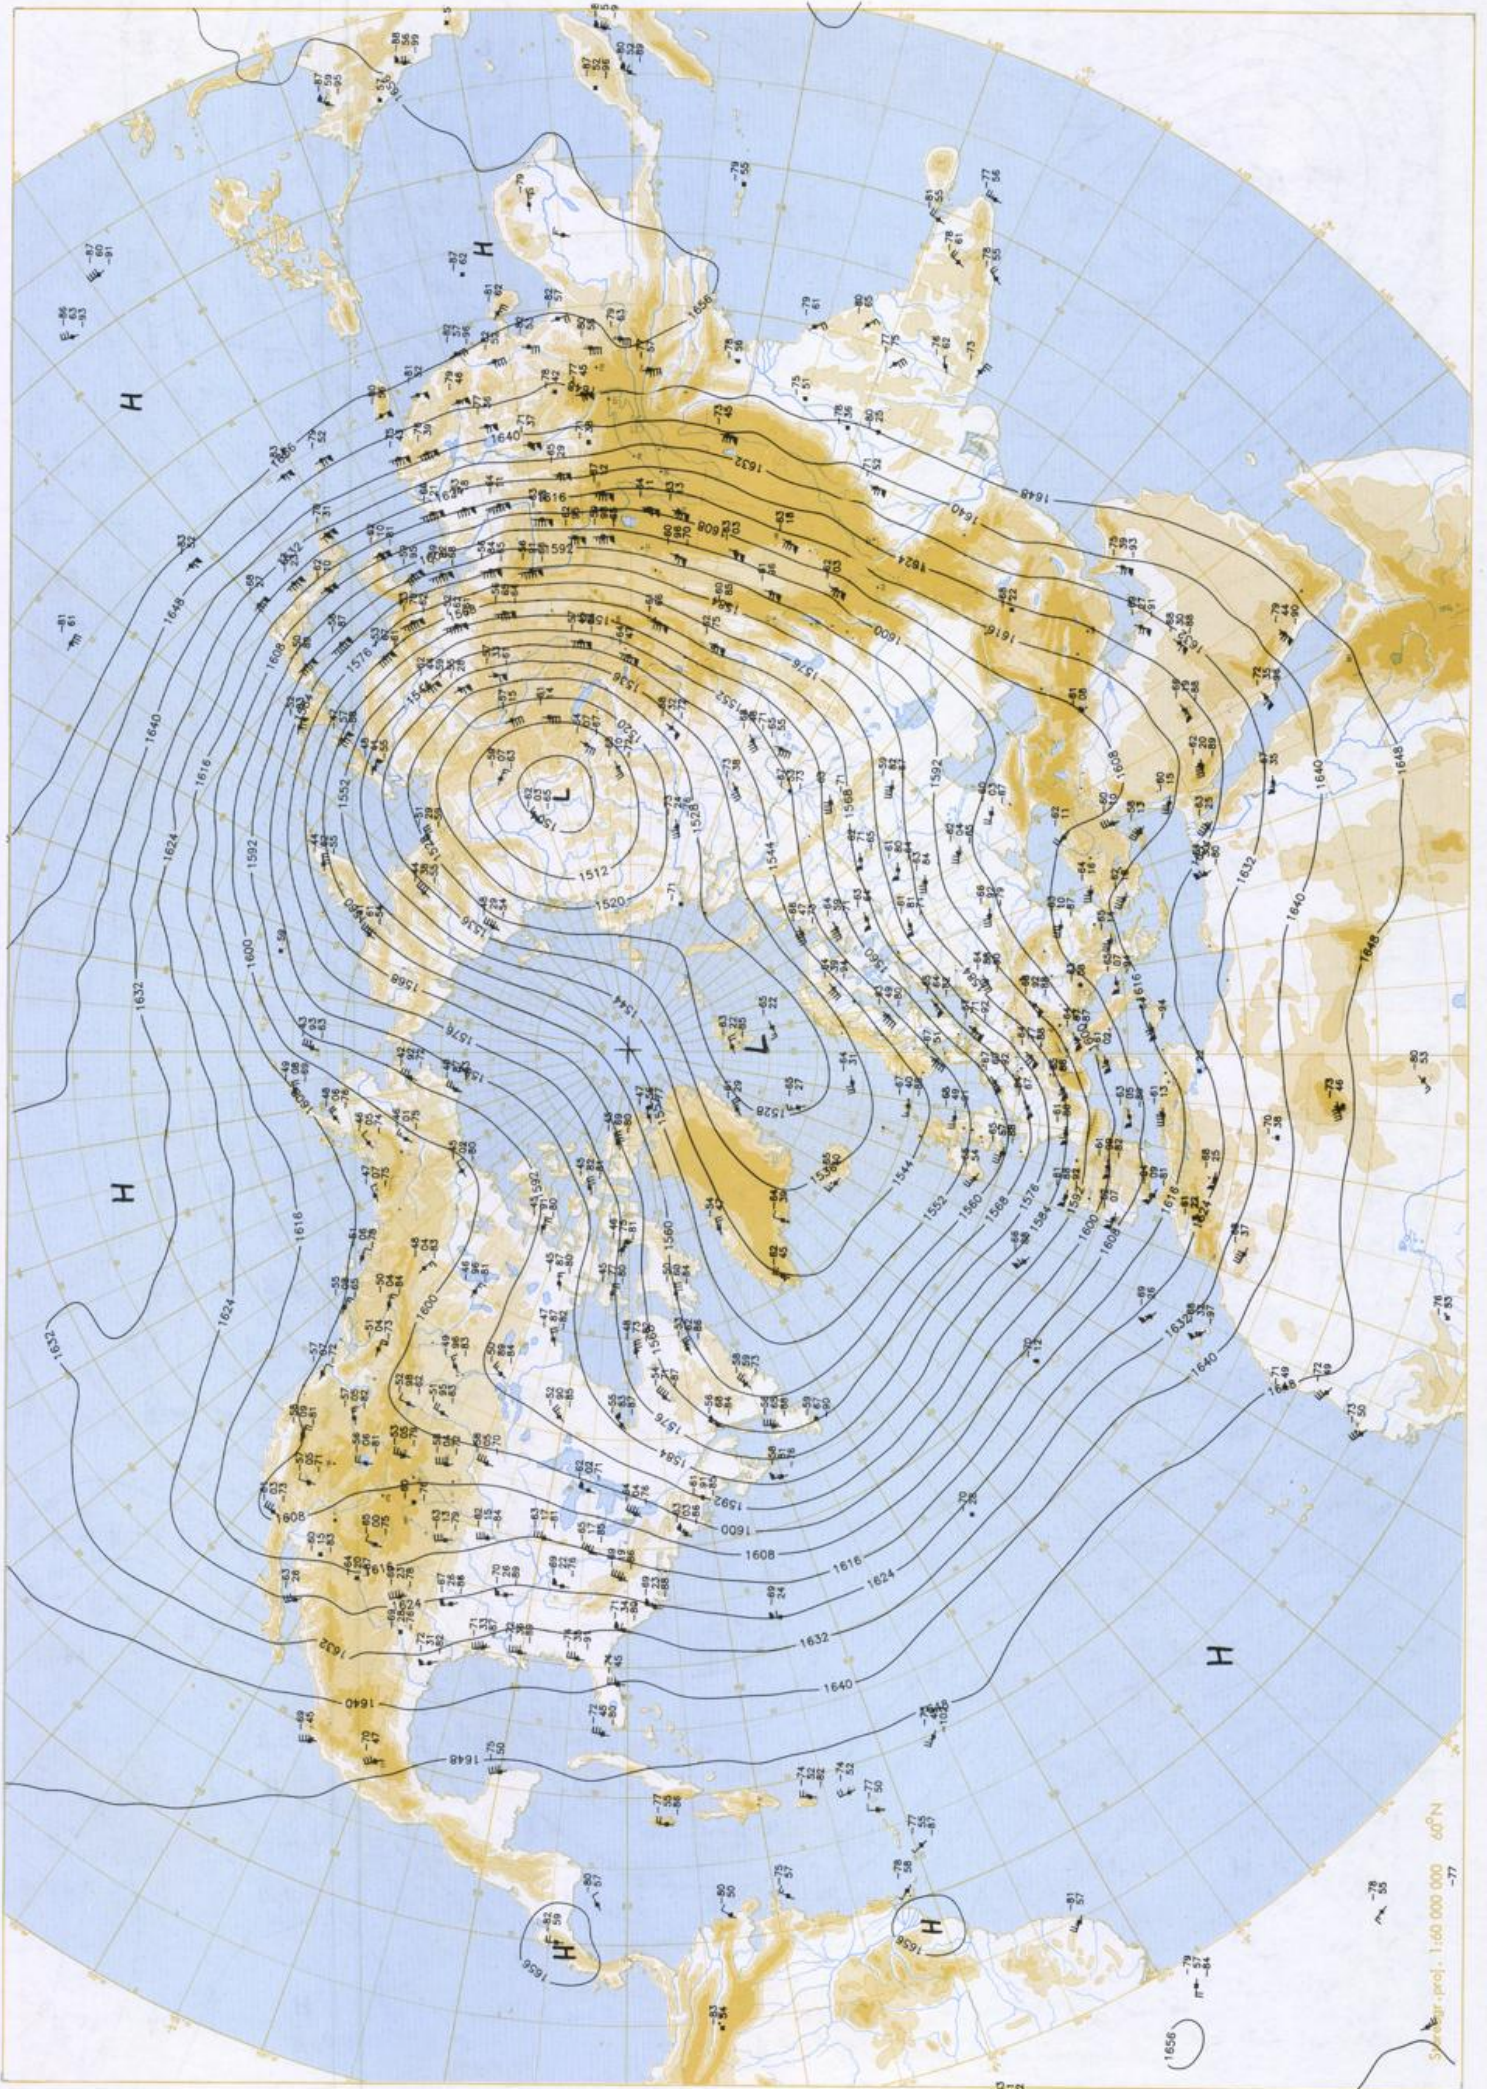

### Contenido

Análisis superficie 00 UTC  
Análisis en superficie hemisferio norte 12 UTC  
Topografía de la superficie de 500 hPa hemisferio norte 12 UTC  
Topografía de la superficie de 200 hPa hemisferio norte 12 UTC  
Topografía de la superficie de 100 hPa hemisferio norte 12 UTC  
850 hPa 12 UTC, 700 hPa 12 UTC  
Relativa 500/1000 hPa 12 UTC  
300 hPa 12 UTC  
Diagramas aerológicos 12 UTC

Stereogr. proj. 1:30 000 000 60°N

Surface chart 00 UTC

Surface chart 12 UTC

Scale: 1:40 000 000 66°N

500 hPa 12 UTC

Scale: 1:10,000,000 60°N

100 hPa 12 UTC

Scale: 1:60 000 000 60°N  
-77