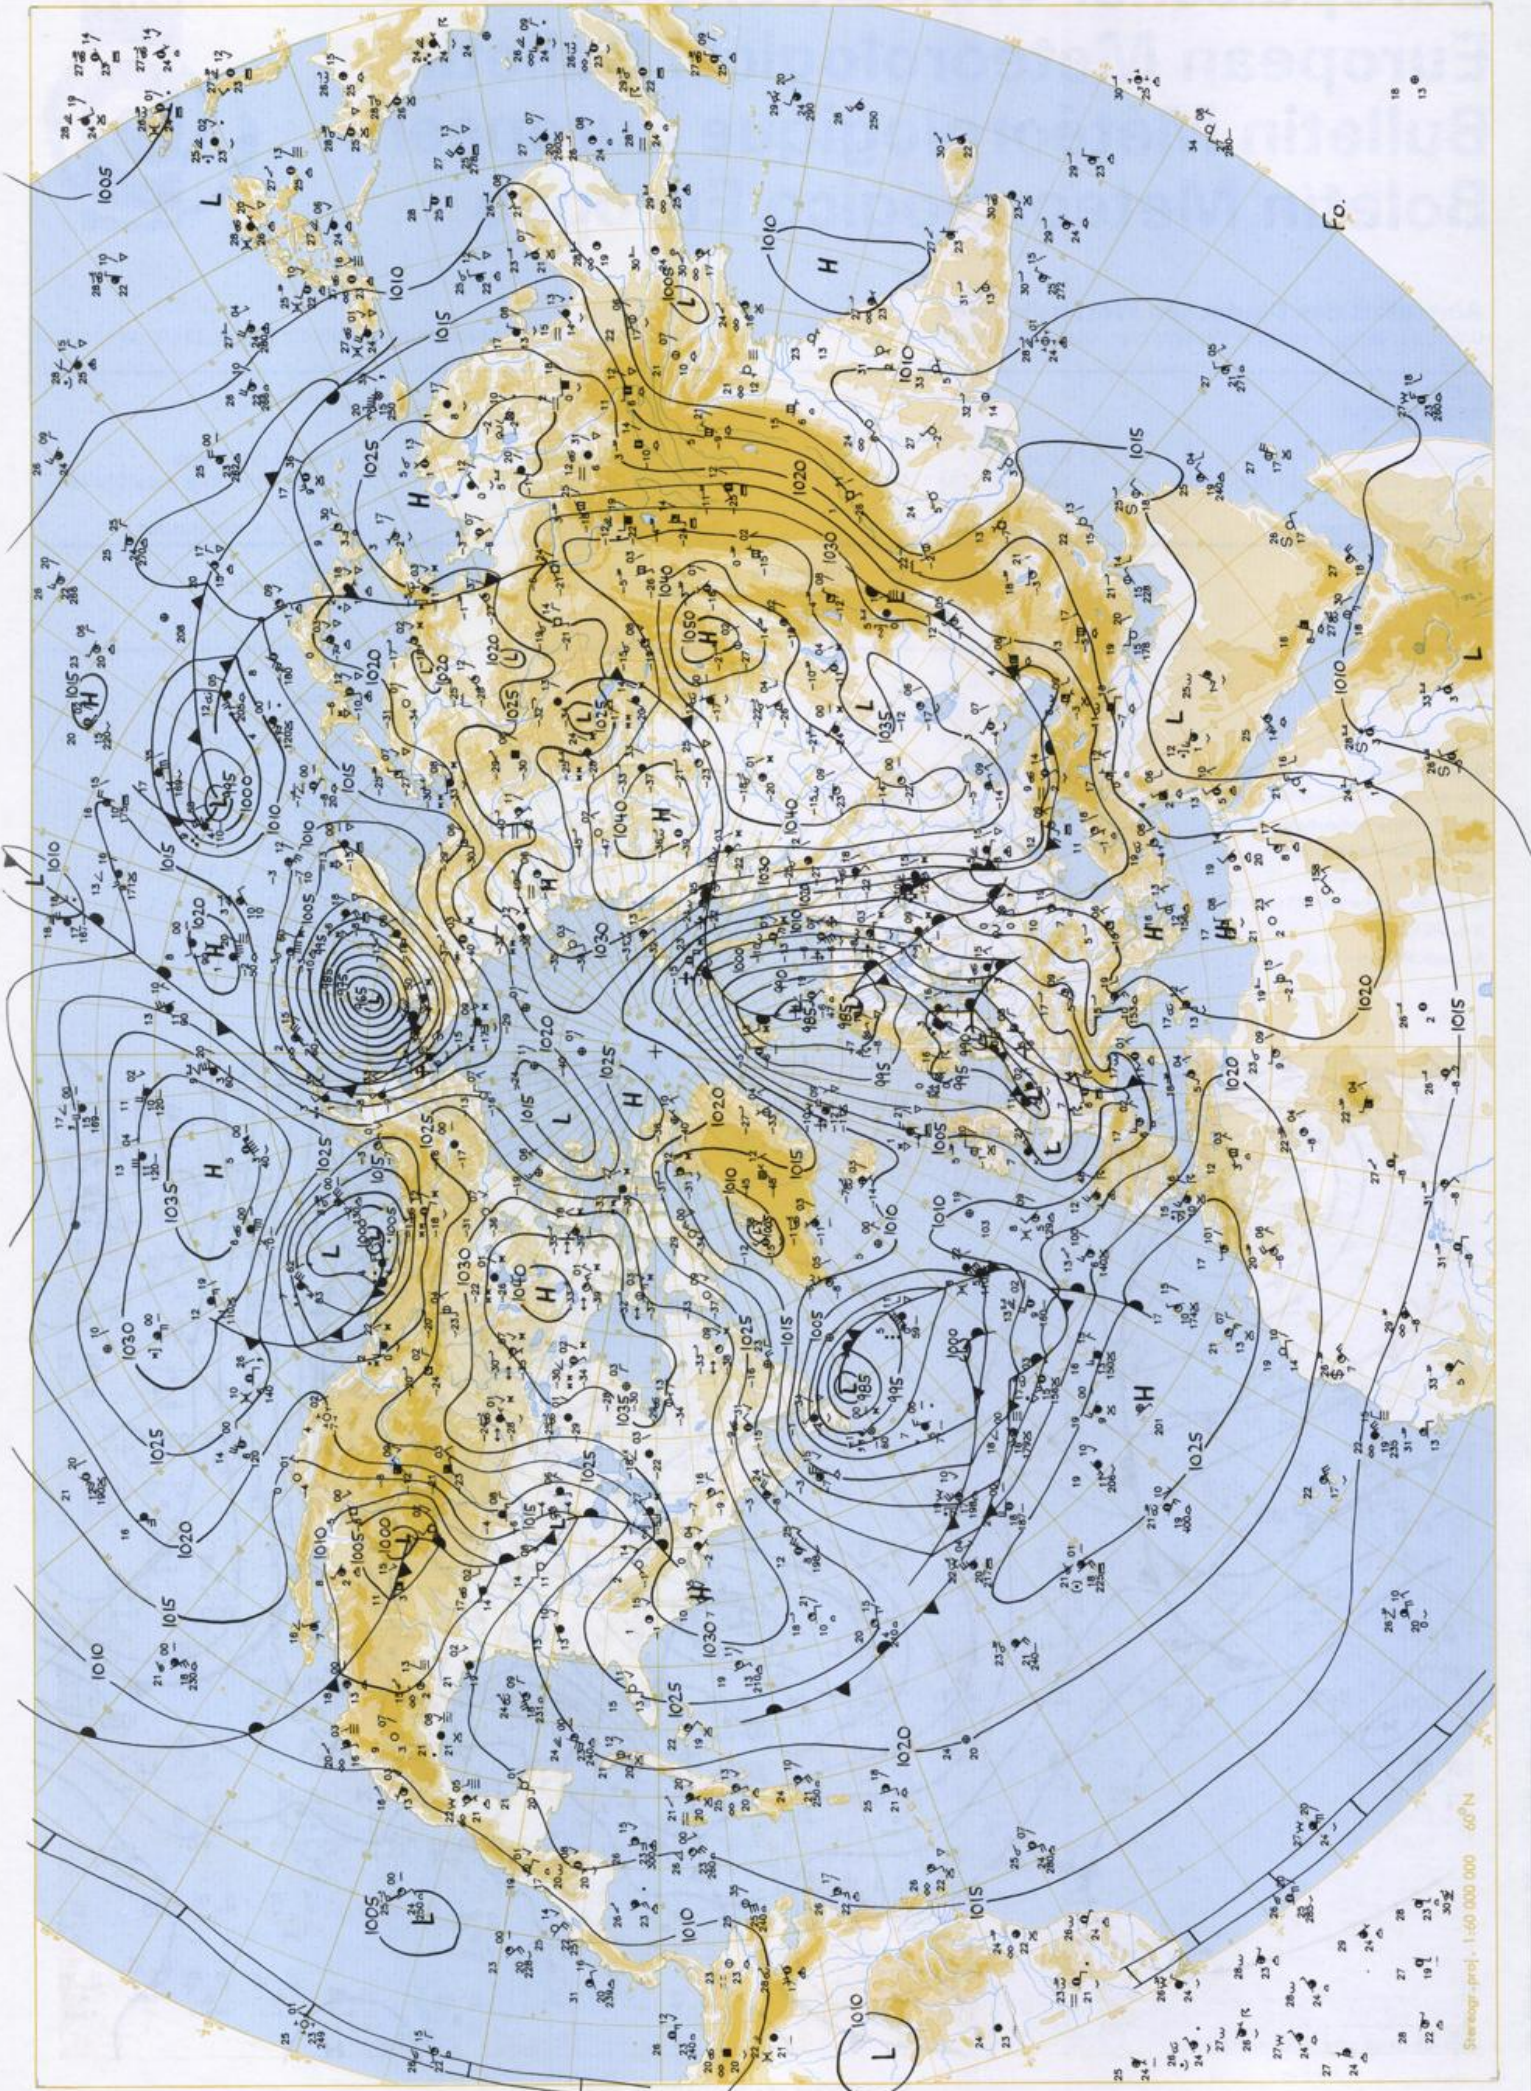

### Contents

Surface chart 00 UTC  
Surface chart northern hemisphere 12 UTC  
500 hPa surface northern hemisphere 12 UTC  
200 hPa surface northern hemisphere 12 UTC  
100 hPa surface northern hemisphere 12 UTC  
850 hPa 12 UTC, 700 hPa 12 UTC  
Thickness chart 500/1000 hPa 12 UTC  
300 hPa 12 UTC  
Aerological diagrams 12 UTC

### Contenu

Carte de surface 00 UTC  
Carte de surface sur l'hémisphère nord 12 UTC  
Surface 500 hPa sur l'hémisphère nord 12 UTC  
Surface 200 hPa sur l'hémisphère nord 12 UTC  
Surface 100 hPa sur l'hémisphère nord 12 UTC  
850 hPa 12 UTC, 700 hPa 12 UTC  
Carte d'épaisseur 500/1000 hPa 12 UTC  
300 hPa 12 UTC  
Diagrammes aérologiques 12 UTC

### Contenido

Análisis superficie 00 UTC  
Análisis en superficie hemisferio norte 12 UTC  
Topografía de la superficie de 500 hPa hemisferio norte 12 UTC  
Topografía de la superficie de 200 hPa hemisferio norte 12 UTC  
Topografía de la superficie de 100 hPa hemisferio norte 12 UTC  
850 hPa 12 UTC, 700 hPa 12 UTC  
Relativa 500/1000 hPa 12 UTC  
300 hPa 12 UTC  
Diagramas aerológicos 12 UTC

Stereogr. proj. 1:30 000 000 60°N

Surface chart 00 UTC

Surface chart 12 UTC

Scale: 1:40 000 000 66°N

500 hPa 12 UTC

Scale: 1:10,000,000 60°N

100 hPa 12 UTC

Scale: 1:60 000 000 60°N  
-77