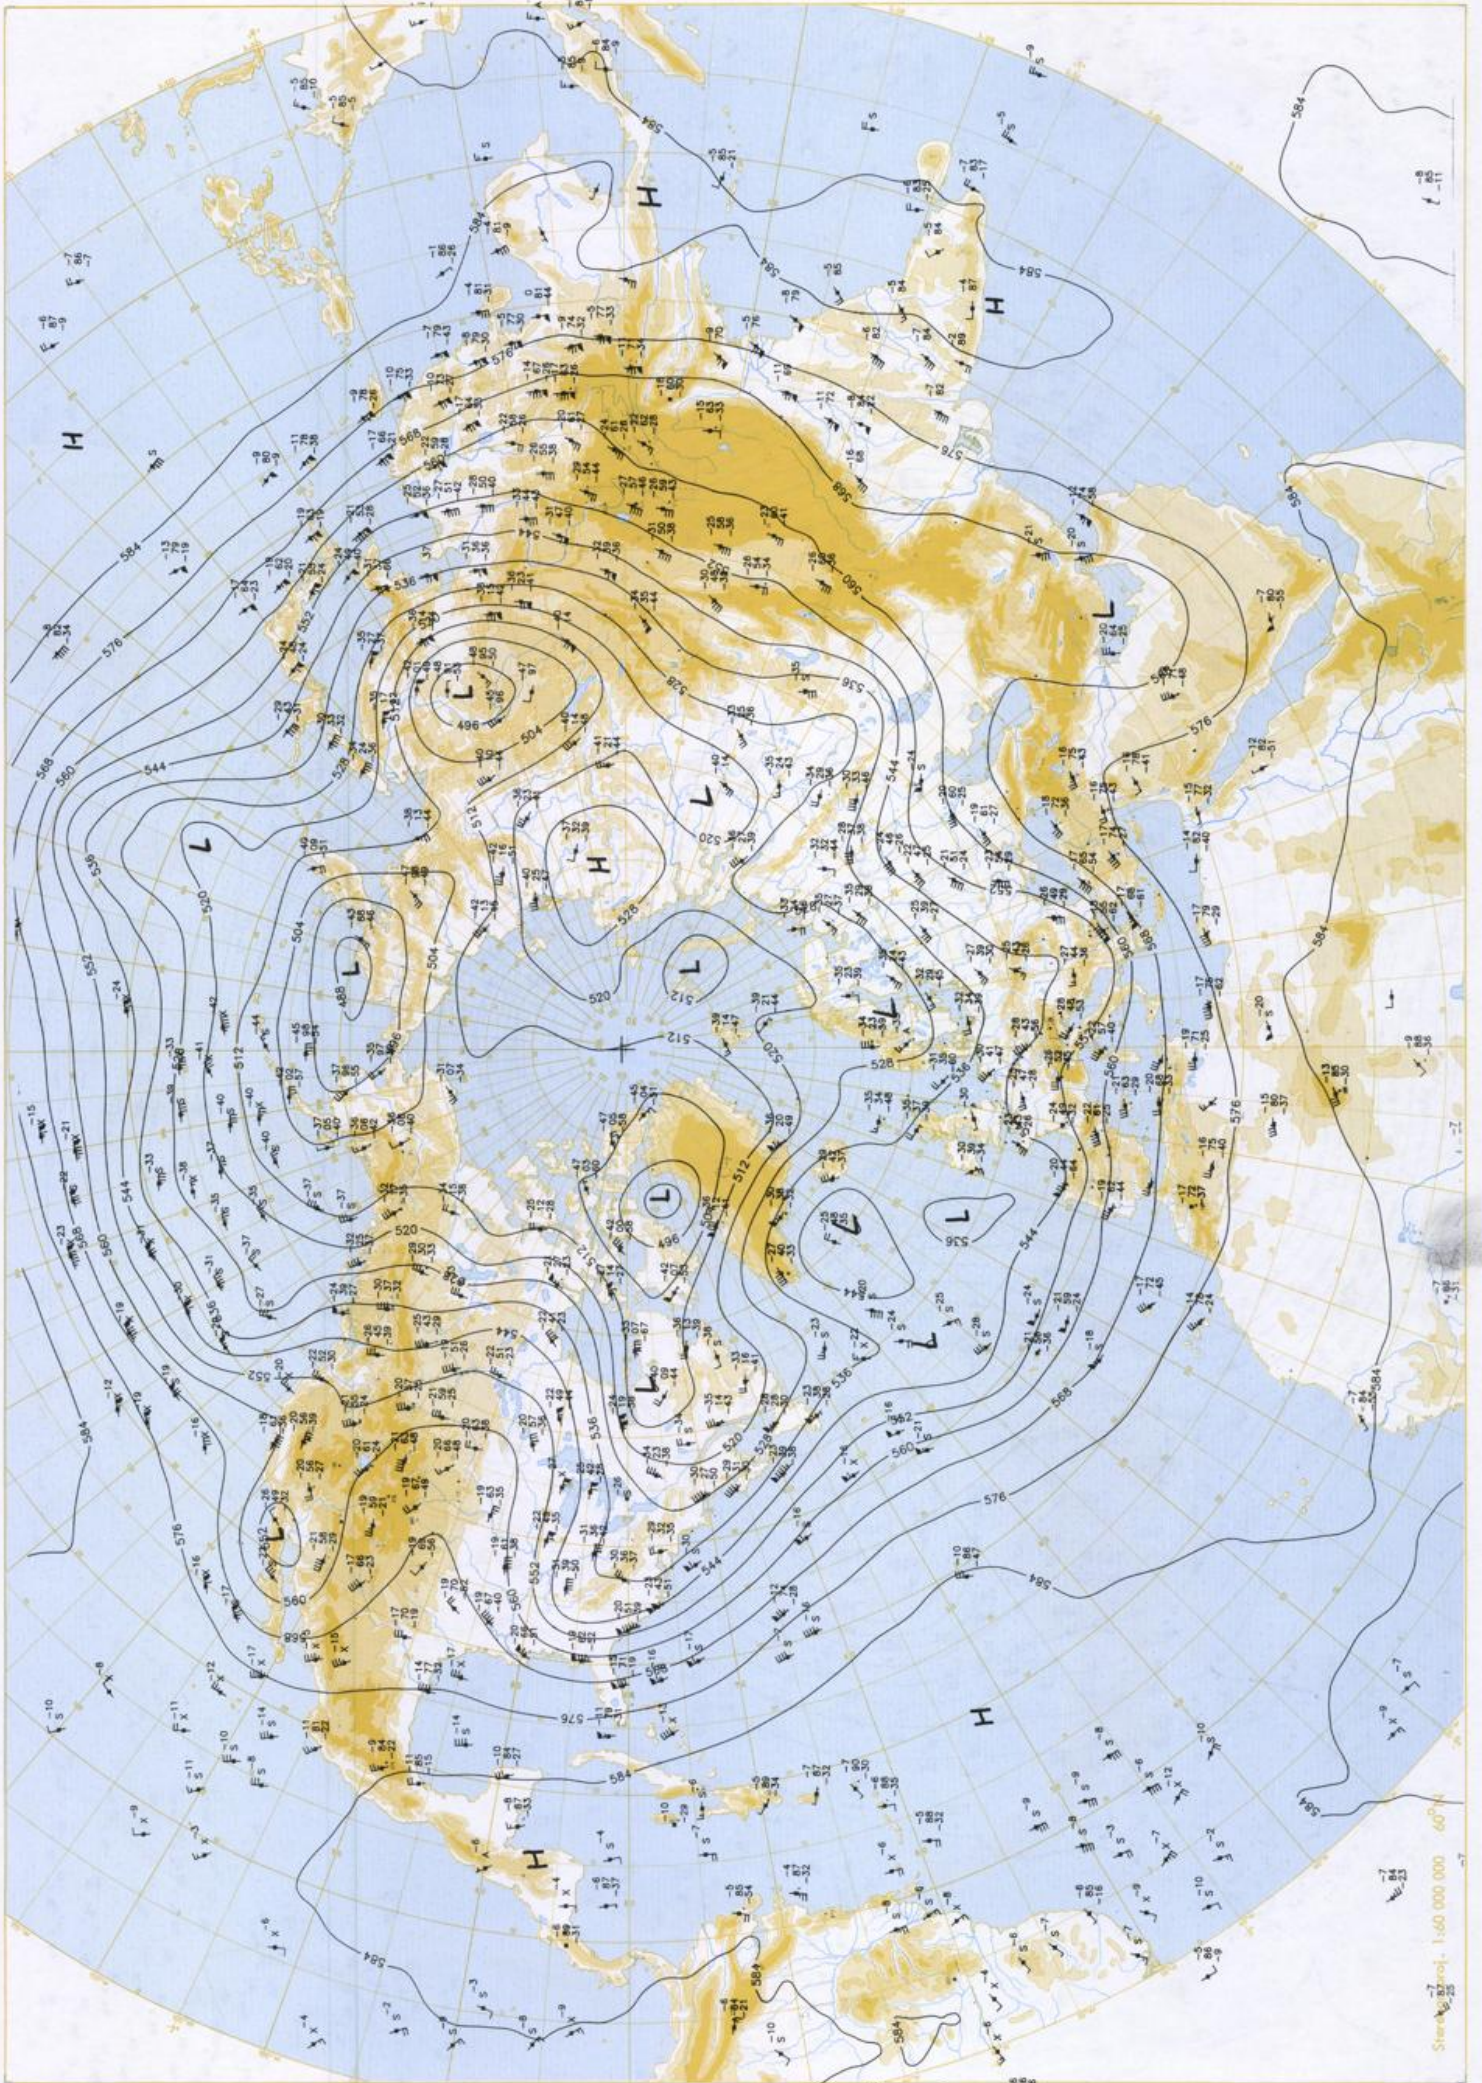

### Contenu

Carte de surface 00 UTC  
Carte de surface sur l'hémisphère nord 12 UTC  
Surface 500 hPa sur l'hémisphère nord 12 UTC  
Surface 200 hPa sur l'hémisphère nord 12 UTC  
Surface 100 hPa sur l'hémisphère nord 12 UTC  
850 hPa 12 UTC, 700 hPa 12 UTC  
Carte d'épaisseur 500/1000 hPa 12 UTC  
300 hPa 12 UTC  
Diagrammes aérologiques 12 UTC

### Contenido

Análisis superficie 00 UTC  
Análisis en superficie hemisferio norte 12 UTC  
Topografía de la superficie de 500 hPa hemisferio norte 12 UTC  
Topografía de la superficie de 200 hPa hemisferio norte 12 UTC  
Topografía de la superficie de 100 hPa hemisferio norte 12 UTC  
850 hPa 12 UTC, 700 hPa 12 UTC  
Relativa 500/1000 hPa 12 UTC  
300 hPa 12 UTC  
Diagramas aerológicos 12 UTC

Stereogr. proj. 1:30 000 000 60°N

Surface chart 00 UTC

500 hPa 12 UTC

Skala 1:60 000 000 60°N

100 hPa 12 UTC

Step 7-78 51 (a) 1:50 000 000 60°N

Stereogr. proj. 1:30 000 000 in 60°N

850 hPa 12 UTC