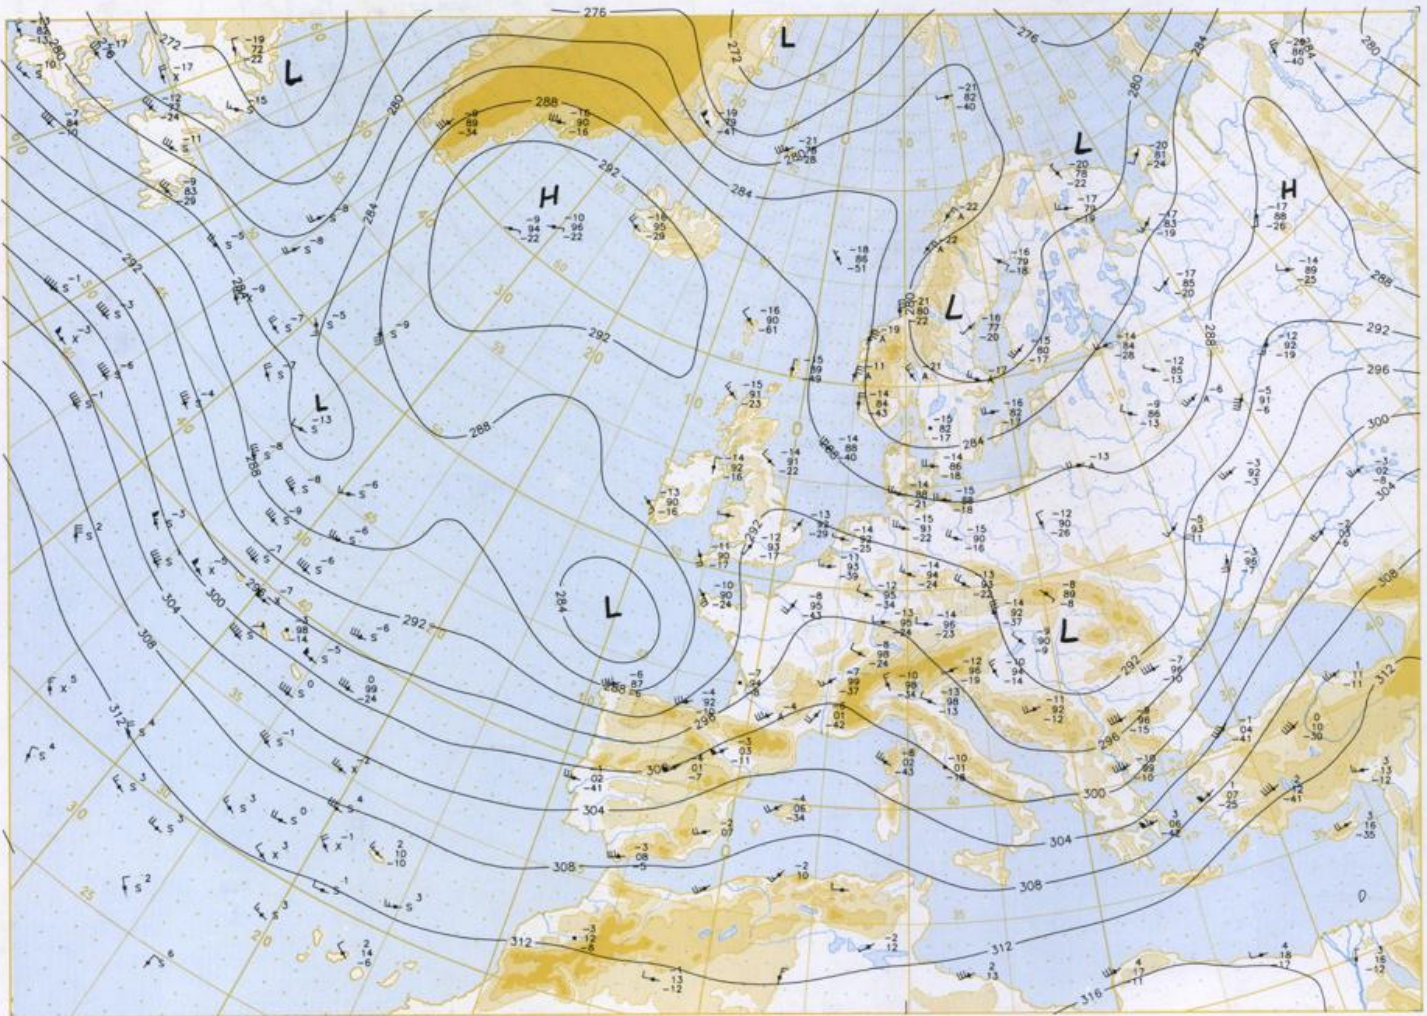

Stereogr. proj. 1:30 000 000 60°N

Surface chart 00 UTC

500 hPa 12 UTC

Skala 1:60 000 000 60°N

100 hPa 12 UTC

Step 7-78 51 (a) 1:50 000 000 60°N

Stereogr. proj. 1:30 000 000 in 60°N

850 hPa 12 UTC