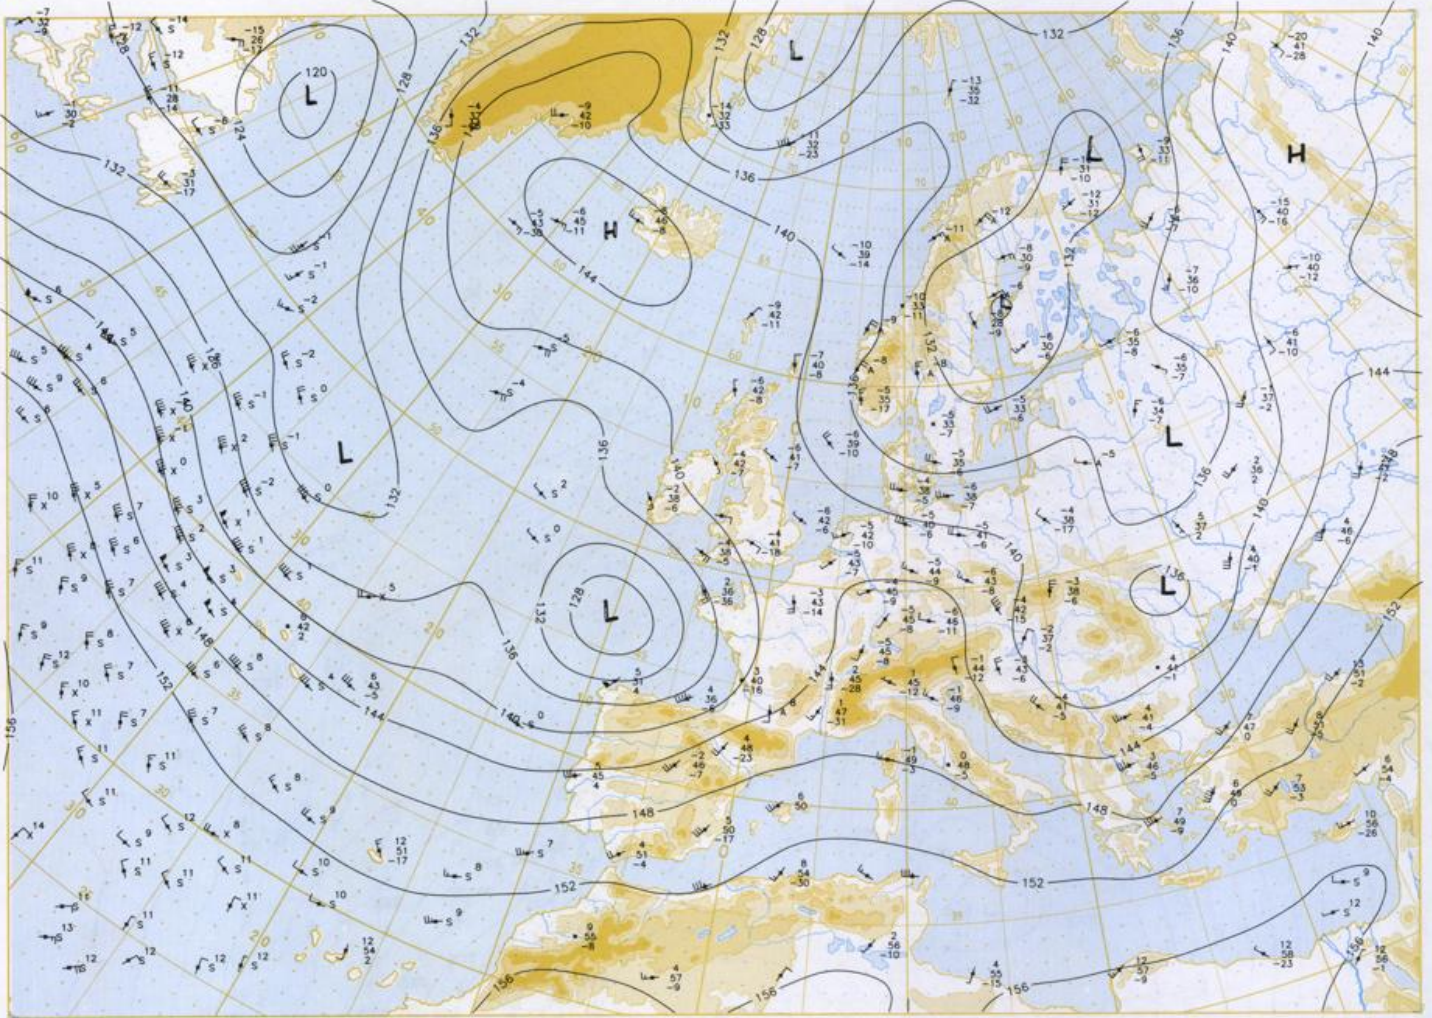

Stereogr. proj. 1:30 000 000 60°N

Surface chart 00 UTC

500 hPa 12 UTC

Skala 1:60 000 000 60°N

100 hPa 12 UTC

Step 7-78 51 (a) 1:50 000 000 60°N

Stereogr. proj. 1:30 000 000 in 60°N

850 hPa 12 UTC