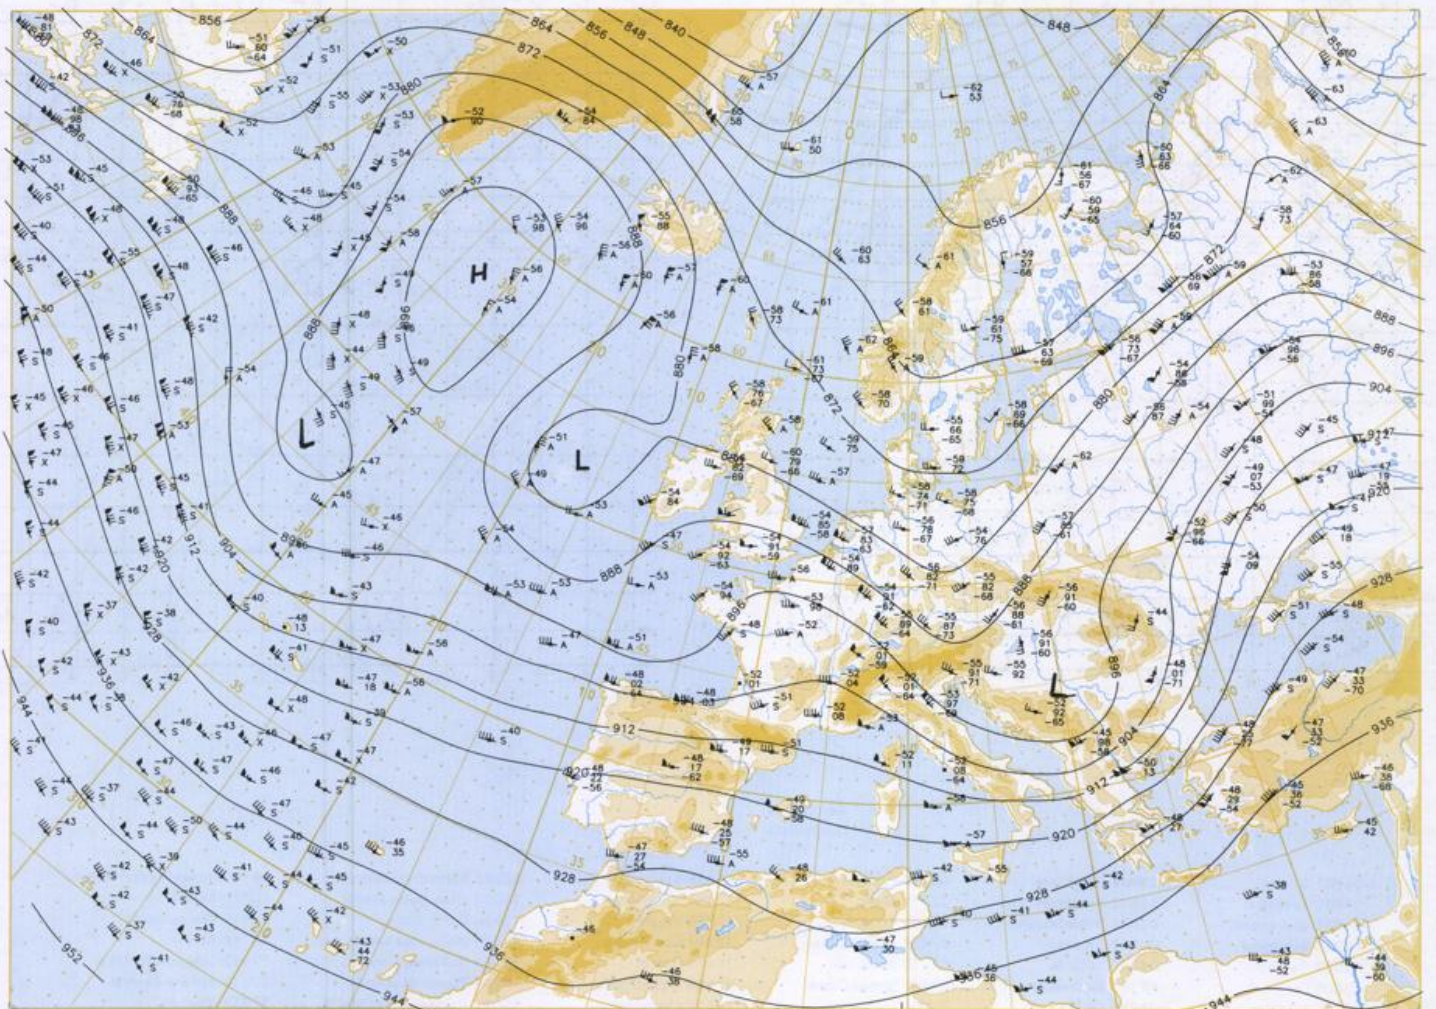

Stereogr. proj. 1:30 000 000 60°N

Surface chart 00 UTC

500 hPa 12 UTC

Skala 1:60 000 000 60°N

100 hPa 12 UTC

Step 7-78 51 (a) 1:50 000 000 60°N

Stereogr. proj. 1:30 000 000 in 60°N

850 hPa 12 UTC

700 hPa 12 UTC

Stereogr. proj. 1:30 000 000 in 60°N

500/1000 hPa 12 UTC

300 hPa 12 UTC

Aerological Diagramms 12 UTC

- |                 |                    |                    |                         |                           |                            |
|-----------------|--------------------|--------------------|-------------------------|---------------------------|----------------------------|
| 01241 Orland    | 03808 Camborne     | 06610 Payerne      | 10035 Schleswig         | 10868 Muenchen-Oberschlh. | 16245 Roma-Pratica di Mare |
| 01400 Ekofisk   | 03882 Herstmonceux | 07110 Brest        | 10184 Greifswald        | 11035 Wien-Hohe Warte     | 16320 Brindisi             |
| 01415 Stavanger | 03920 Hillsborough | 07145 Trappes      | 10238 Bergen            | 11520 Praha-Libus         | 16622 Thessaloniki         |
| 02365 Sundsvall | 03953 Valentia     | 07481 Lyon-Satolas | 10393 Lindenberg        | 12374 Warszawa-Legionowo  | 16716 Athina               |
| 02527 Goteborg  | 04018 Keflavik     | 07510 Bordeaux     | 10410 Essen             | 12843 Budapest-Lorinc     | 17062 Istanbul-Goztepe     |
| 03005 Lerwick   | 06181 Koebenhavn   | 07645 Nimes-Courb. | 10468 Halle-Oppin       | 14240 Zagreb-Maksimir     | 17130 Ankara-Central       |
| 03240 Boulmer   | 06260 De Bilt      | 08001 La Coruna    | 10548 Meiningen         | 16044 Udine-Campoformido  | 27612 Moskva               |
| 03496 Hemsby    | 06447 Uccle        | 08579 Lisboa       | 10739 Stuttgart-Schnar. | 16080 Milano              | 40179 Bet Dagan/Israel     |