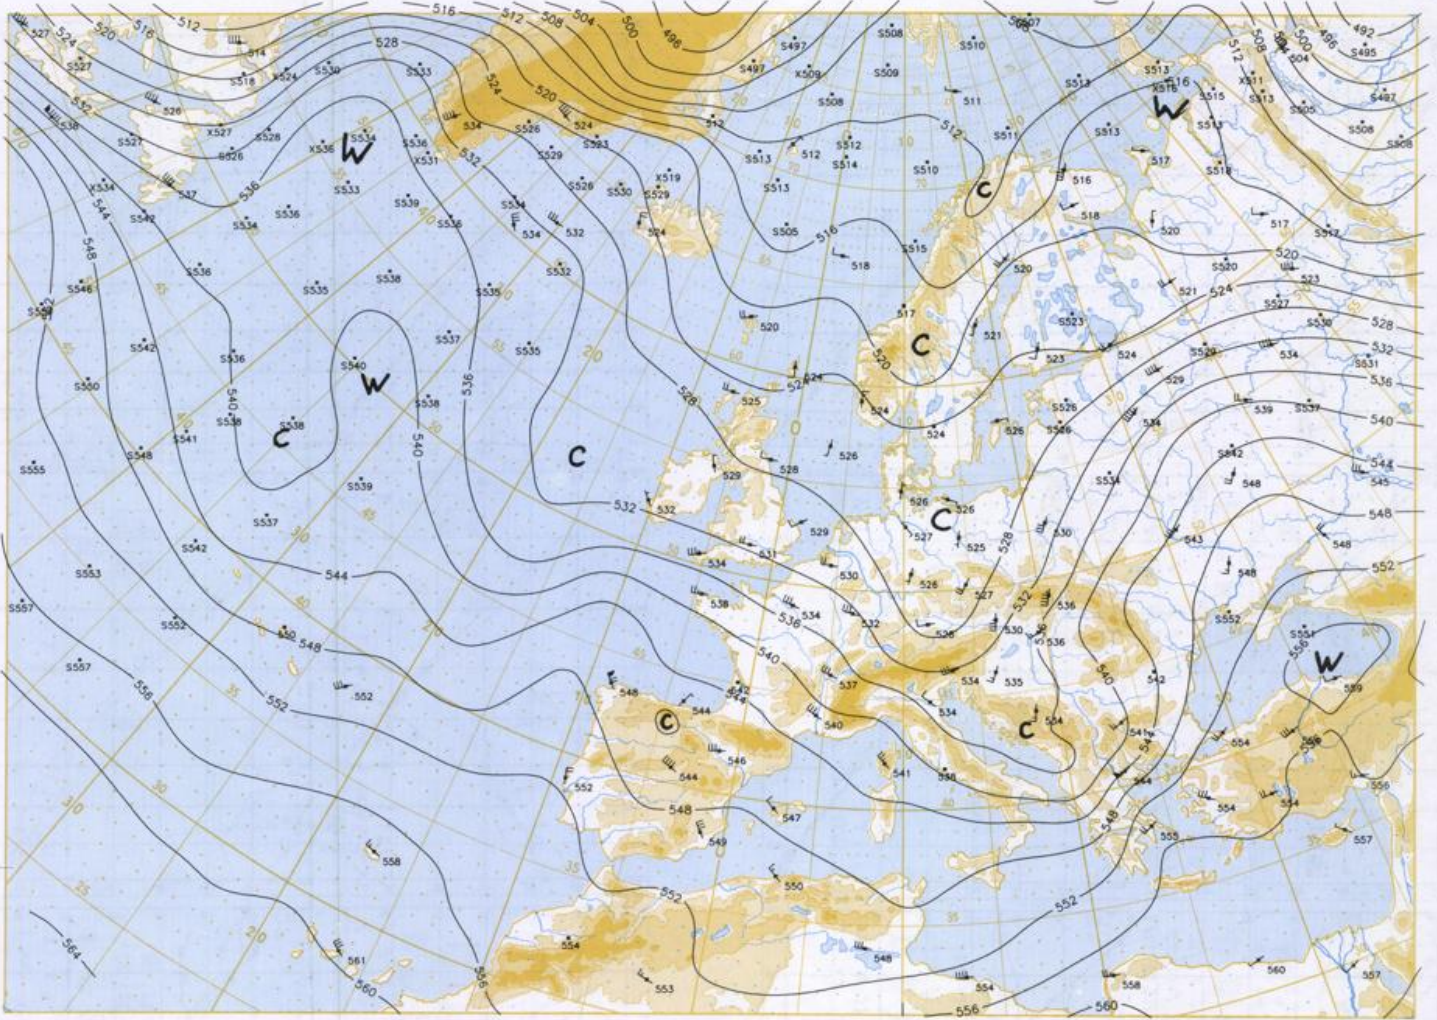

500/1000 hPa 12 UTC

Stereogr. proj. 1:30 000 000 in 60°N