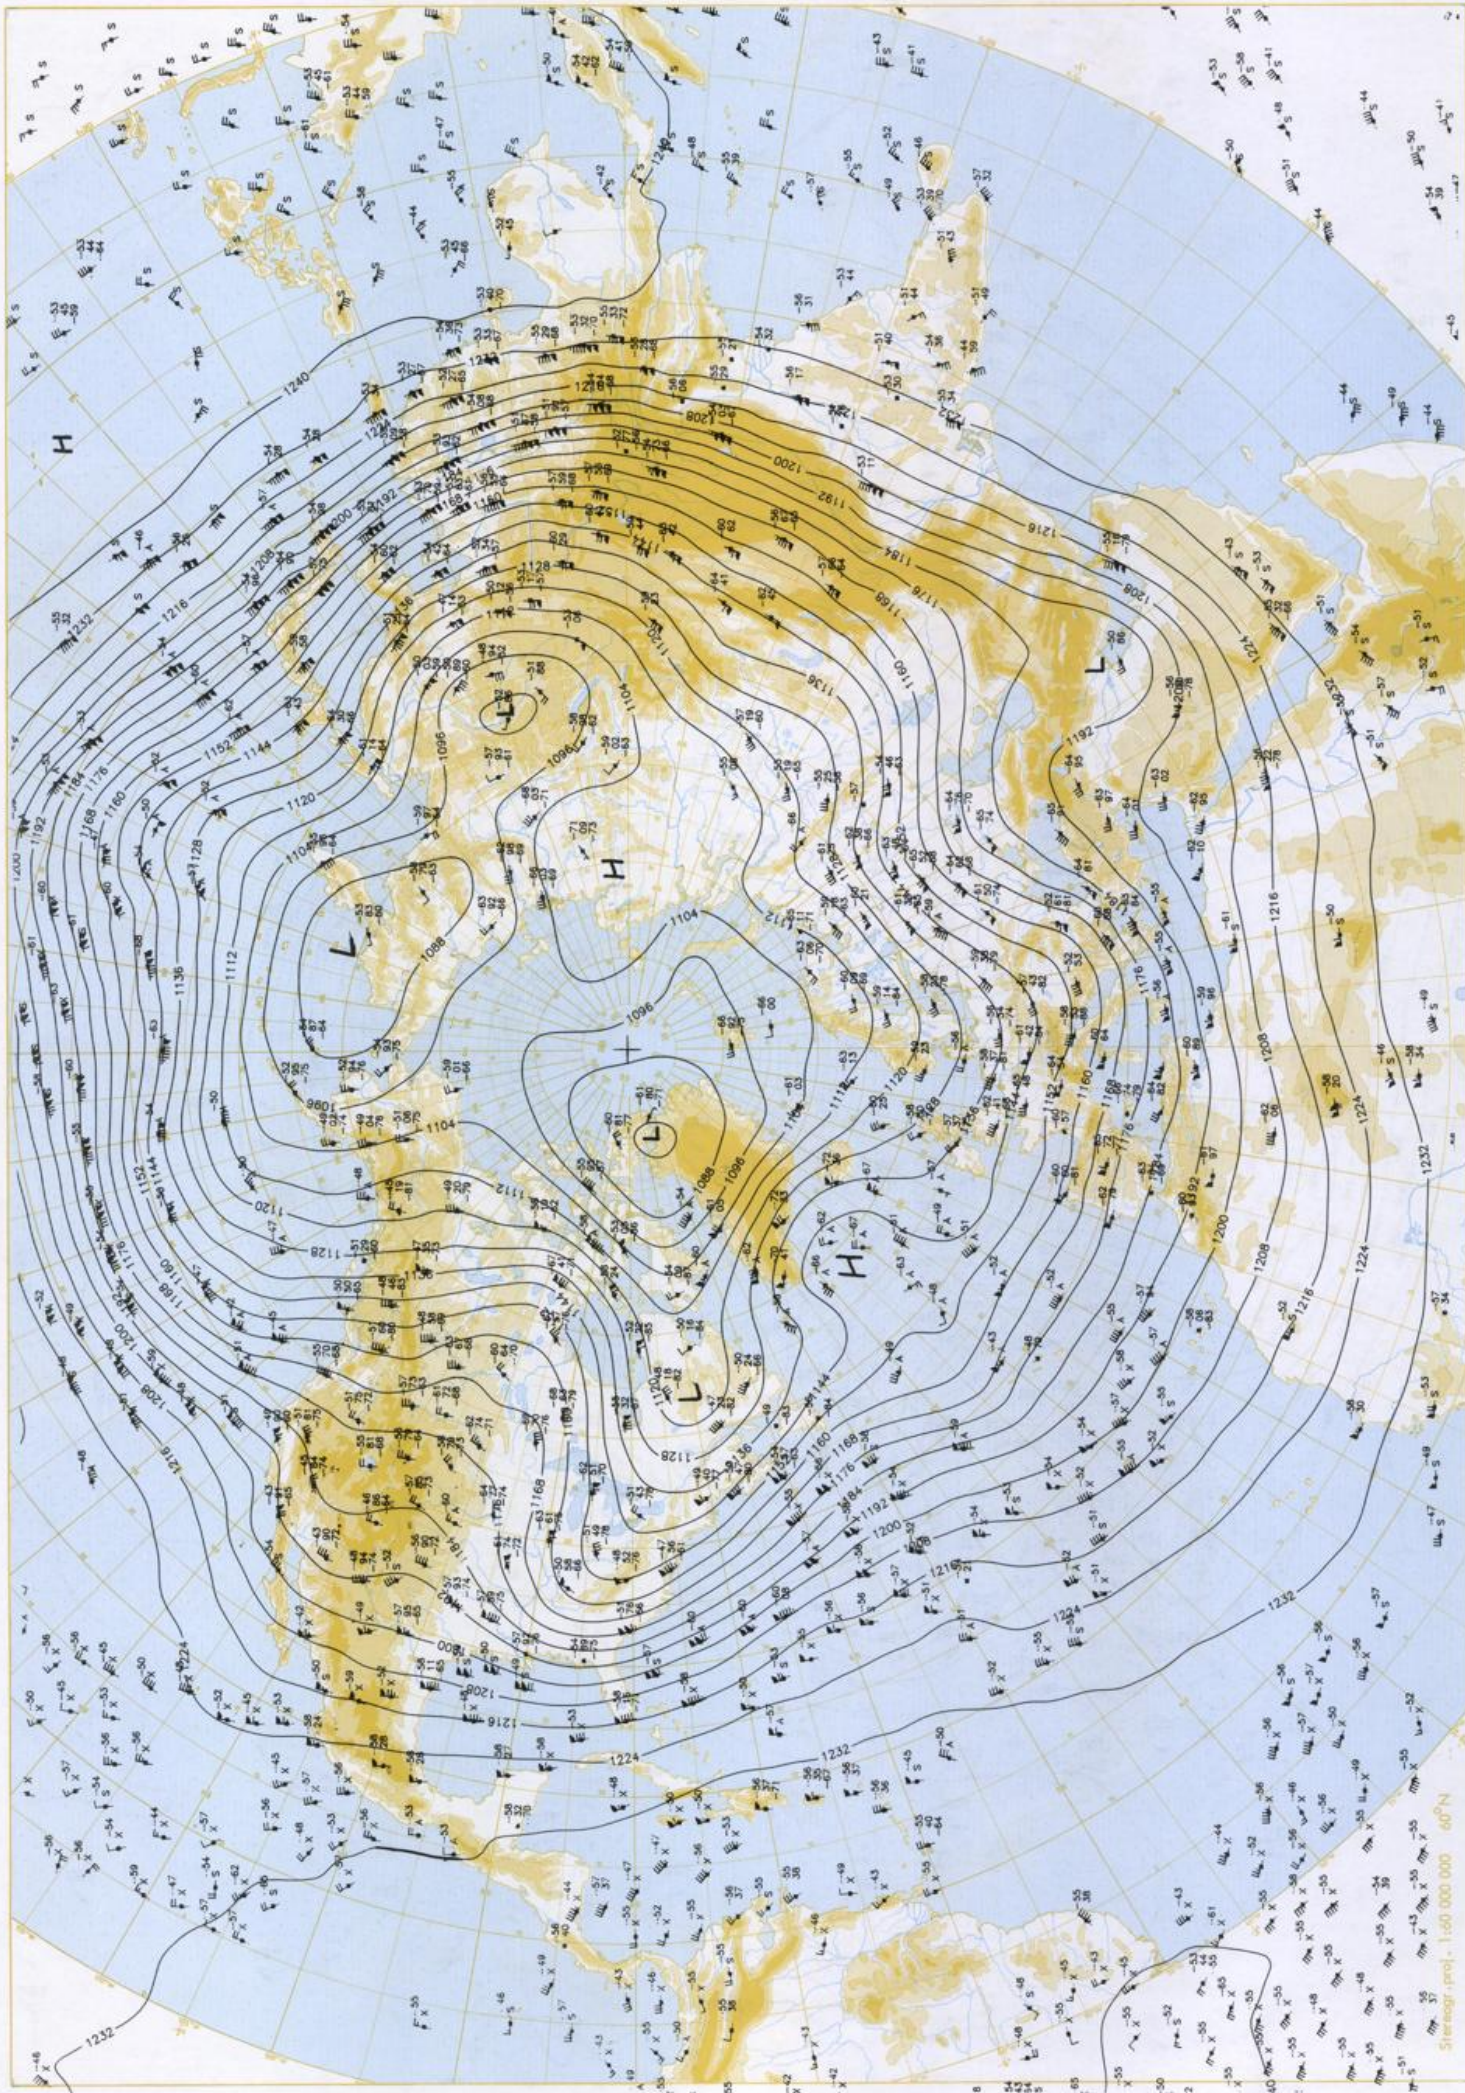

### Contenido

Análisis superficie 00 UTC  
Análisis en superficie hemisferio norte 12 UTC  
Topografía de la superficie de 500 hPa hemisferio norte 12 UTC  
Topografía de la superficie de 200 hPa hemisferio norte 12 UTC  
Topografía de la superficie de 100 hPa hemisferio norte 12 UTC  
850 hPa 12 UTC, 700 hPa 12 UTC  
Relativa 500/1000 hPa 12 UTC  
300 hPa 12 UTC  
Diagramas aerológicos 12 UTC

Stereogr. proj. 1:30 000 000 60°N

Surface chart 00 UTC

500 hPa 12 UTC

Skala 1:60 000 000 60°N

100 hPa 12 UTC

Step 7-78 51 (a) 1:50 000 000 60°N

Stereogr. proj. 1:30 000 000 in 60°N

850 hPa 12 UTC