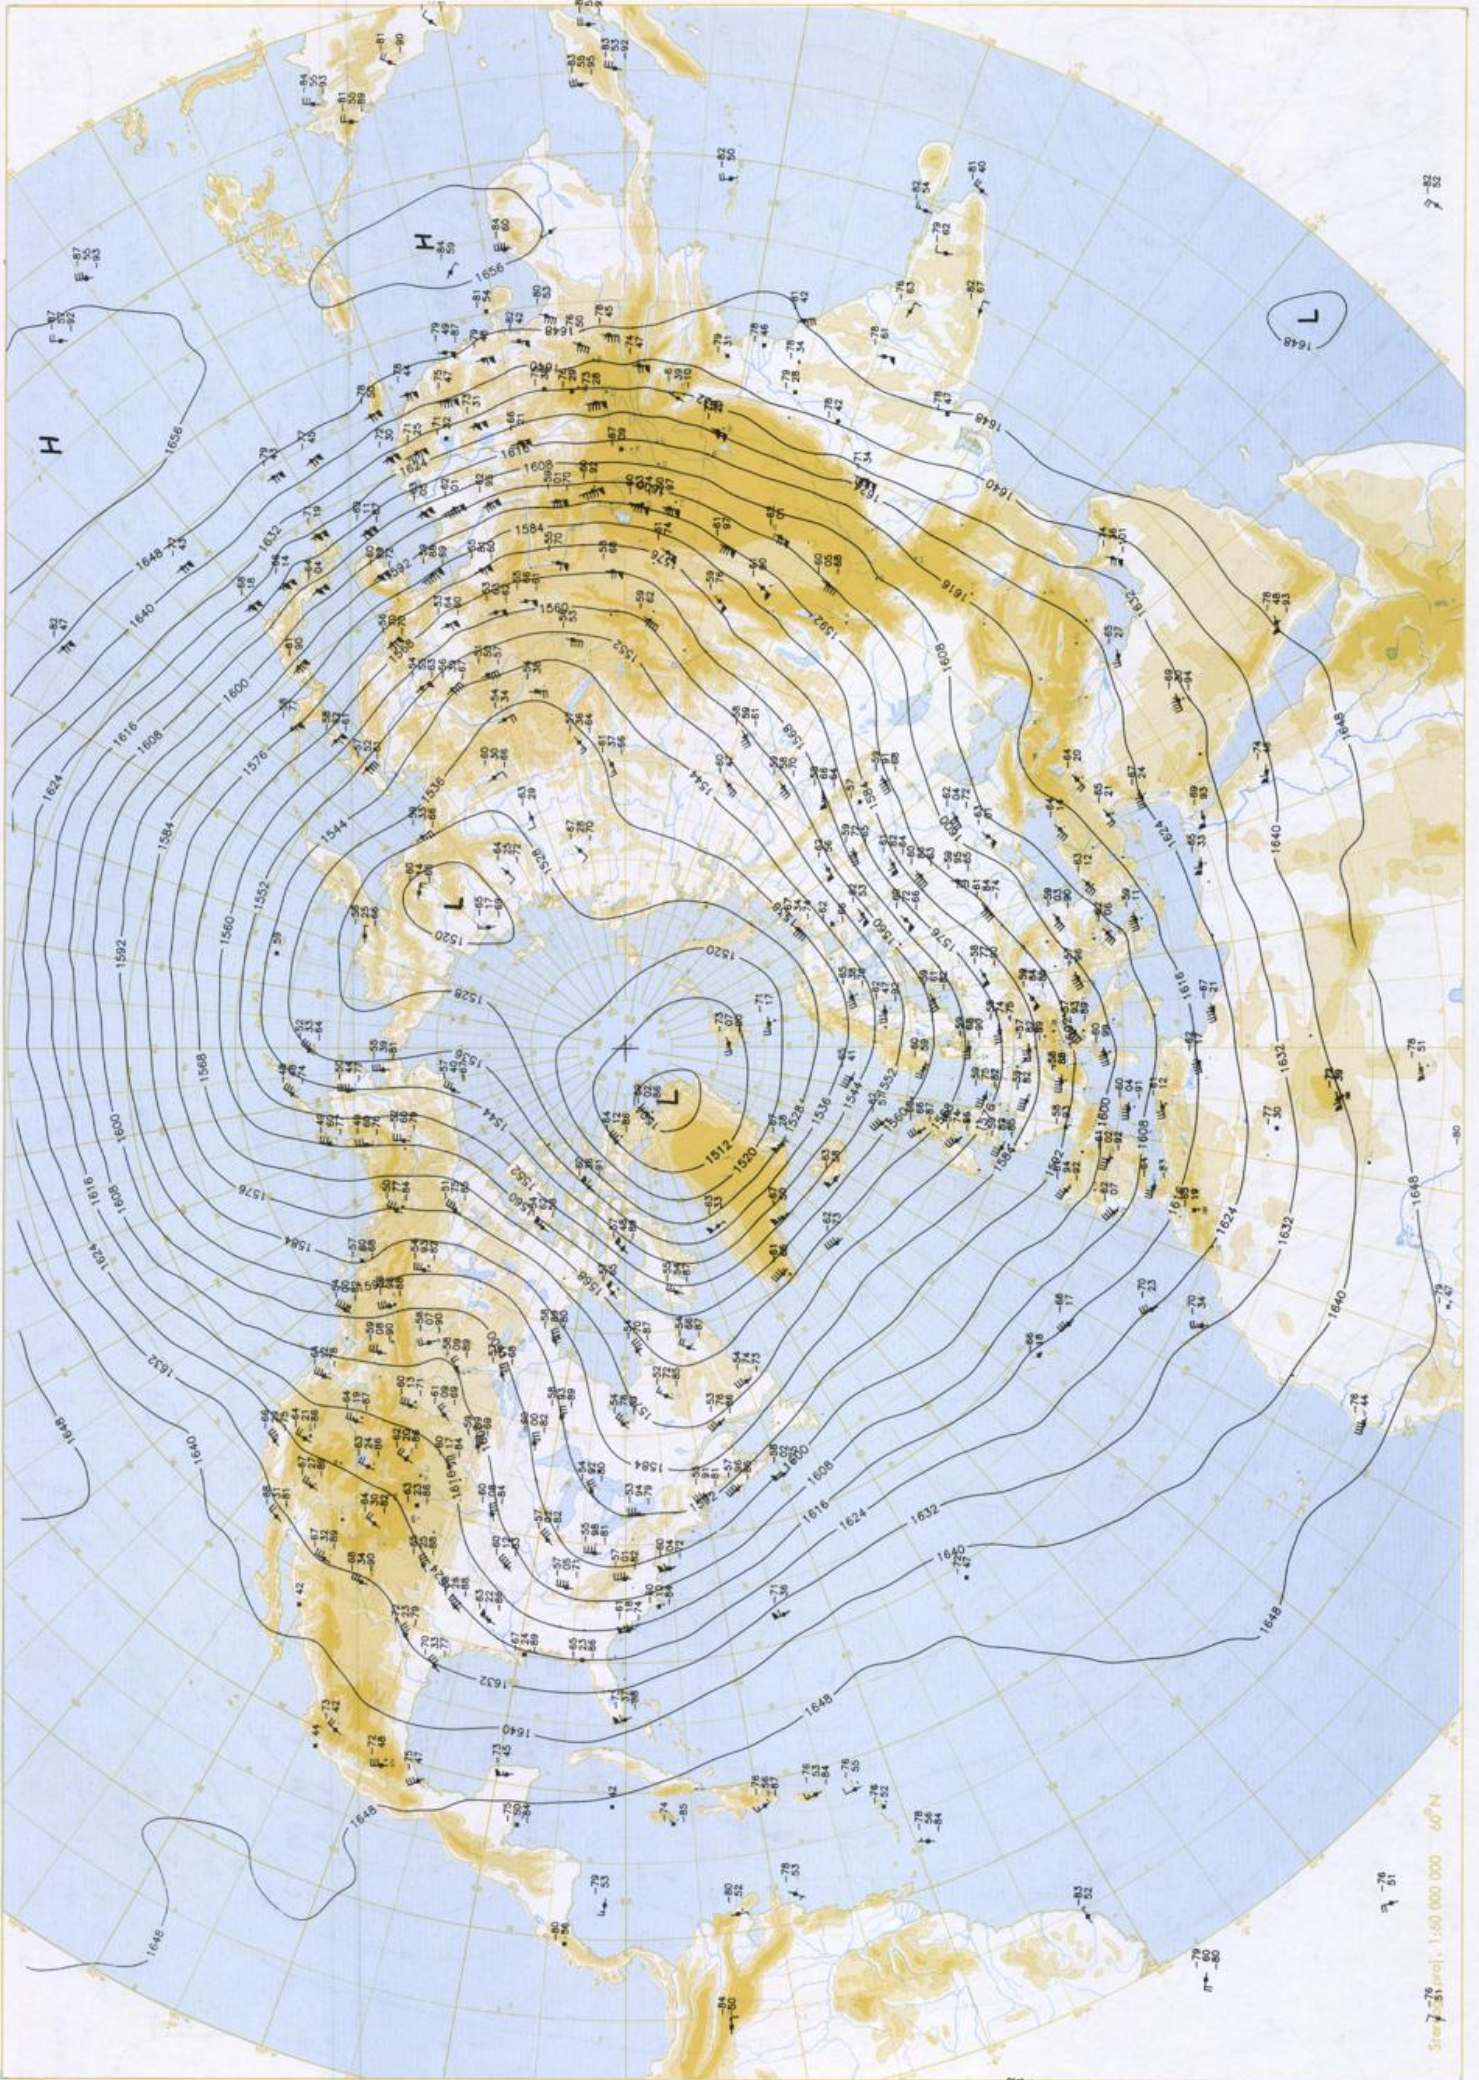

### Contenido

Análisis superficie 00 UTC  
Análisis en superficie hemisferio norte 12 UTC  
Topografía de la superficie de 500 hPa hemisferio norte 12 UTC  
Topografía de la superficie de 200 hPa hemisferio norte 12 UTC  
Topografía de la superficie de 100 hPa hemisferio norte 12 UTC  
850 hPa 12 UTC, 700 hPa 12 UTC  
Relativa 500/1000 hPa 12 UTC  
300 hPa 12 UTC  
Diagramas aerológicos 12 UTC

Stereogr. proj. 1:30 000 000 60°N

Surface chart 00 UTC

500 hPa 12 UTC

Skala 1:60 000 000 60°N

100 hPa 12 UTC

Step 7-78 51 (a) 1:50 000 000 60°N

Stereogr. proj. 1:30 000 000 in 60°N

850 hPa 12 UTC