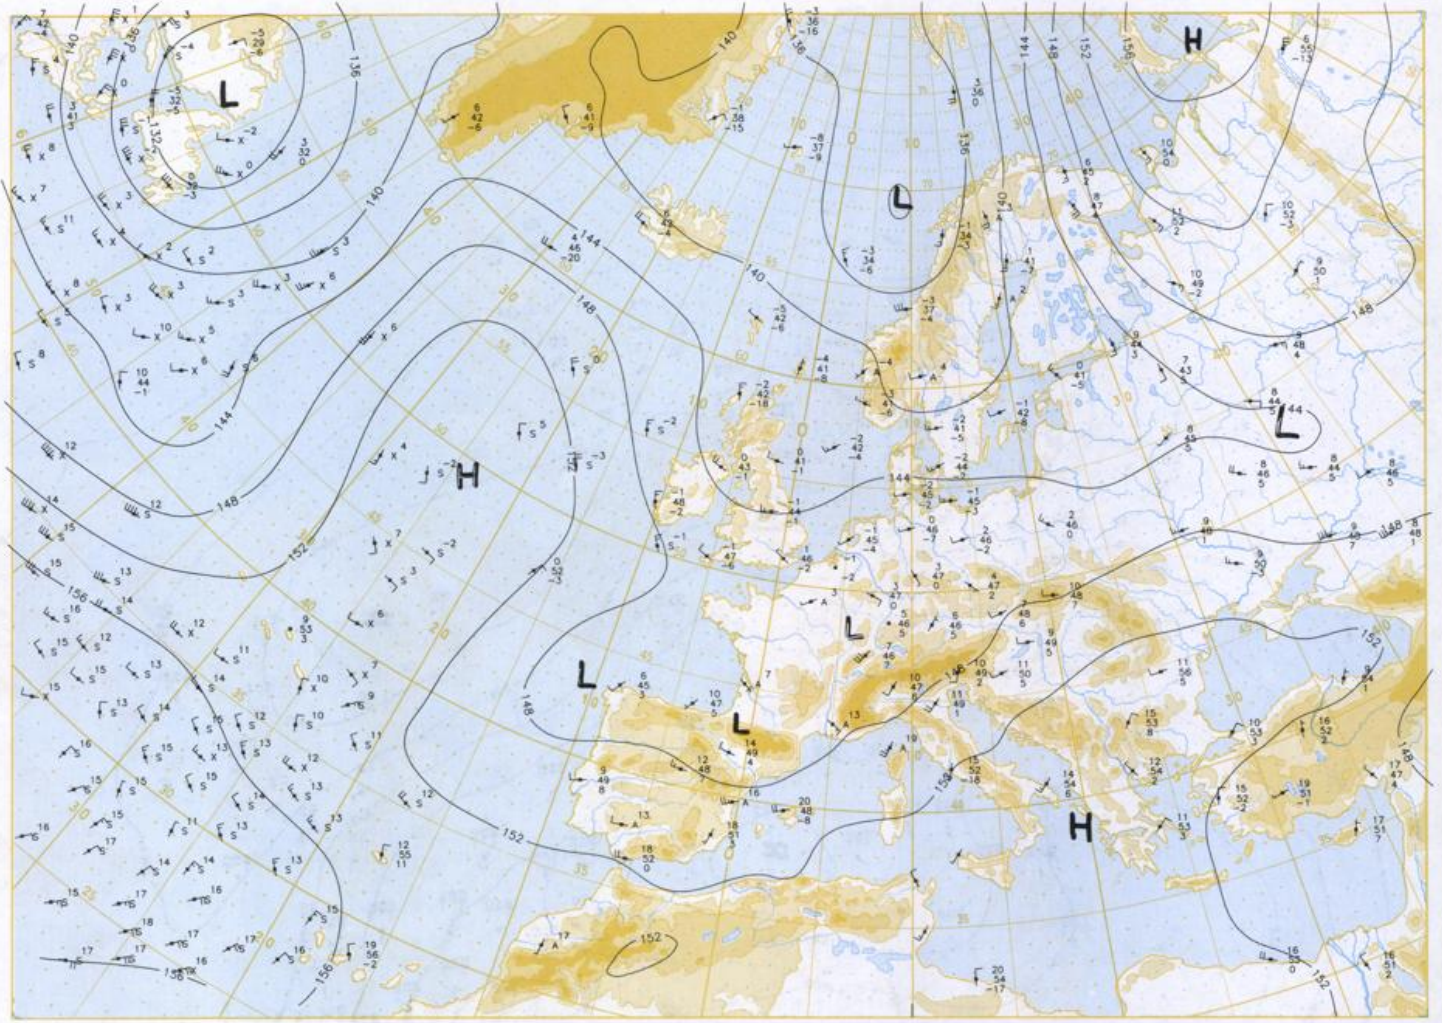

Stereogr. proj. 1:30 000 000 60°N

Surface chart 00 UTC

500 hPa 12 UTC

Scale: 1:60 000 000  
GFTN

Stereogr. proj. 1:30 000 000 in 60°N

850 hPa 12 UTC

700 hPa 12 UTC

Stereogr.-proj. 1:30 000 000 in 60°N

500/1000 hPa 12 UTC

300 hPa 12 UTC

Aerological  
Diagrams  
12 UTC

- |                 |                    |                    |                         |                           |                            |
|-----------------|--------------------|--------------------|-------------------------|---------------------------|----------------------------|
| 01241 Orland    | 03808 Camborne     | 06610 Payerne      | 10035 Schleswig         | 10868 Muenchen-Oberschli. | 16245 Roma-Pratica di Mare |
| 01400 Ekofisk   | 03882 Herstmonceux | 07110 Brest        | 10184 Greifswald        | 11035 Wien-Hohe Warte     | 16320 Brindisi             |
| 01415 Stavanger | 03920 Hillsborough | 07145 Trappes      | 10238 Bergen            | 11520 Praha-Libus         | 16622 Thessaloniki         |
| 02365 Sundsvall | 03953 Valentia     | 07481 Lyon-Setolas | 10393 Lindenberg        | 12374 Warszawa-Legionowo  | 16716 Athina               |
| 02527 Goteborg  | 04018 Keflavik     | 07510 Bordeaux     | 10410 Essen             | 12843 Budapest-Loric      | 17062 Istanbul-Goztepe     |
| 03005 Lerwick   | 06181 Koebenhavn   | 07645 Nimes-Courb. | 10468 Halle-Oppin       | 14240 Zagreb-Maksimir     | 17130 Ankara-Central       |
| 03240 Boulnes   | 06260 De Bilt      | 08001 La Coruna    | 10548 Meiningen         | 16044 Udine-Campotomido   | 27612 Moskva               |
| 03496 Hemsby    | 06447 Uccle        | 08579 Lisboa       | 10739 Stuttgart-Schnar. | 16080 Milano              | 40179 Bet Dagan/Israel     |