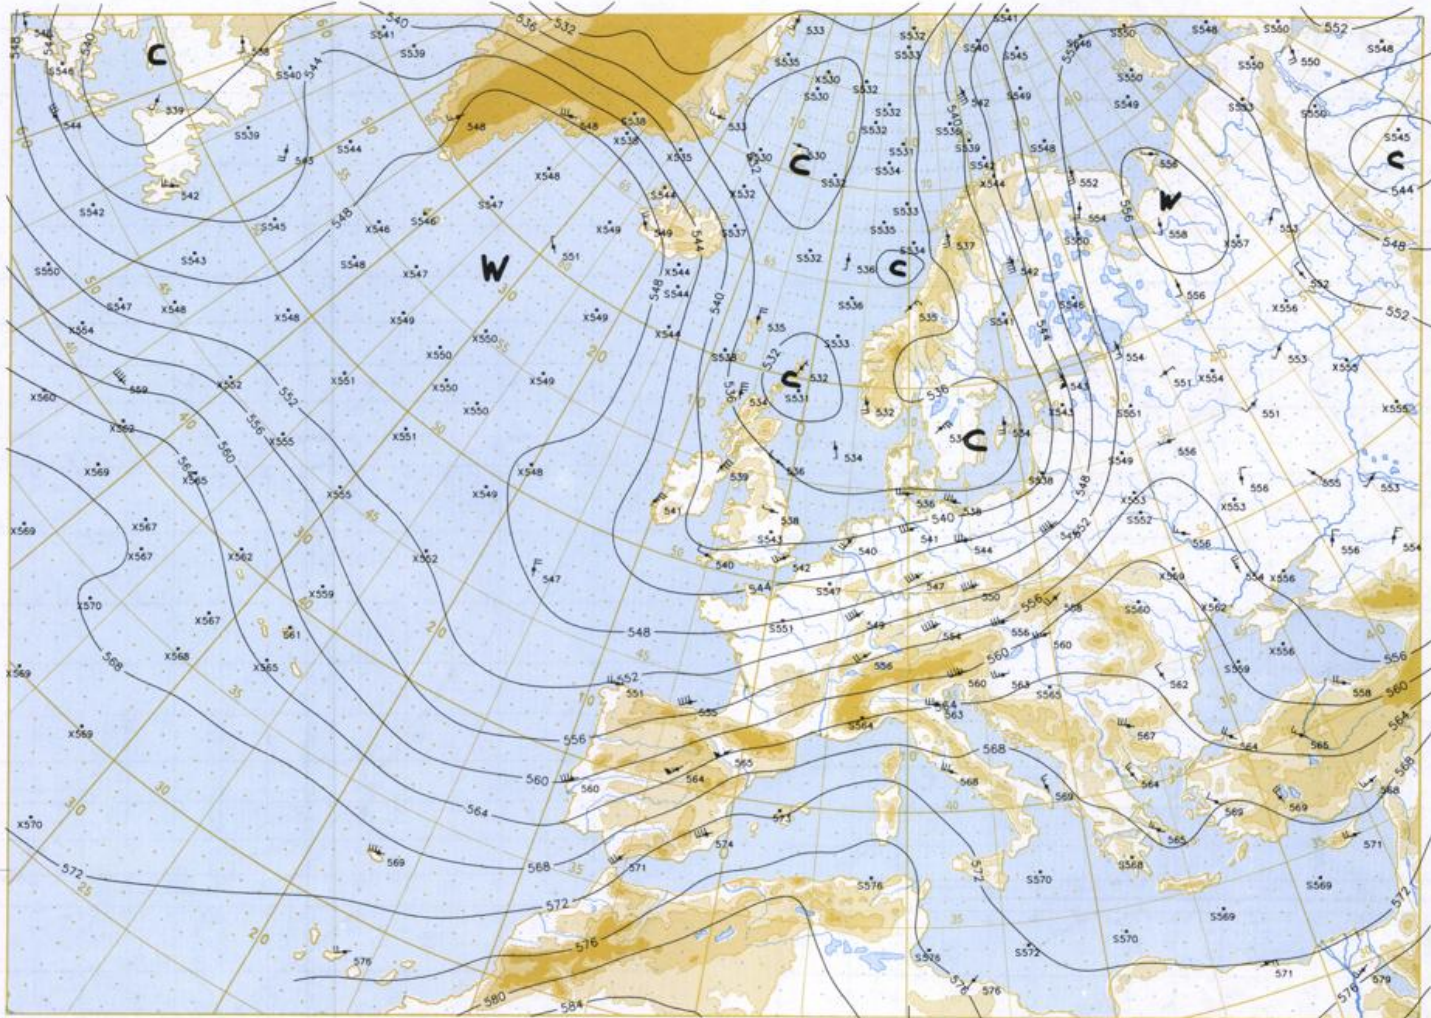

Stereogr. proj. 1:30 000 000 60°N

Surface chart 00 UTC

500 hPa 12 UTC

Scale: 1:60 000 000  
GFTN

Stereogr. proj. 1:30 000 000 in 60°N

850 hPa 12 UTC

700 hPa 12 UTC

Stereogr.-proj. 1:30 000 000 in 60°N

500/1000 hPa 12 UTC

300 hPa 12 UTC

Aerological  
Diagrams  
12 UTC

- |                 |                    |                    |                         |                           |                            |
|-----------------|--------------------|--------------------|-------------------------|---------------------------|----------------------------|
| 01241 Orland    | 03808 Camborne     | 06610 Payerne      | 10035 Schleswig         | 10868 Muenchen-Oberschli. | 16245 Roma-Pratica di Mare |
| 01400 Ekofisk   | 03882 Herstmonceux | 07110 Brest        | 10184 Greifswald        | 11035 Wien-Hohe Warte     | 16320 Brindisi             |
| 01415 Stavanger | 03920 Hillsborough | 07145 Trappes      | 10238 Bergen            | 11520 Praha-Libus         | 16622 Thessaloniki         |
| 02365 Sundsvall | 03953 Valentia     | 07481 Lyon-Setolas | 10393 Lindenberg        | 12374 Warszawa-Legionowo  | 16716 Athina               |
| 02527 Goteborg  | 04018 Keflavik     | 07510 Bordeaux     | 10410 Essen             | 12843 Budapest-Loric      | 17062 Istanbul-Goztepe     |
| 03005 Lerwick   | 06181 Koebenhavn   | 07645 Nimes-Courb. | 10468 Halle-Oppin       | 14240 Zagreb-Maksimir     | 17130 Ankara-Central       |
| 03240 Boulnes   | 06260 De Bilt      | 08001 La Coruna    | 10548 Meiningen         | 16044 Udine-Campotomido   | 27612 Moskva               |
| 03496 Hemsby    | 06447 Uccle        | 08579 Lisboa       | 10739 Stuttgart-Schnar. | 16080 Milano              | 40179 Bet Dagan/Israel     |