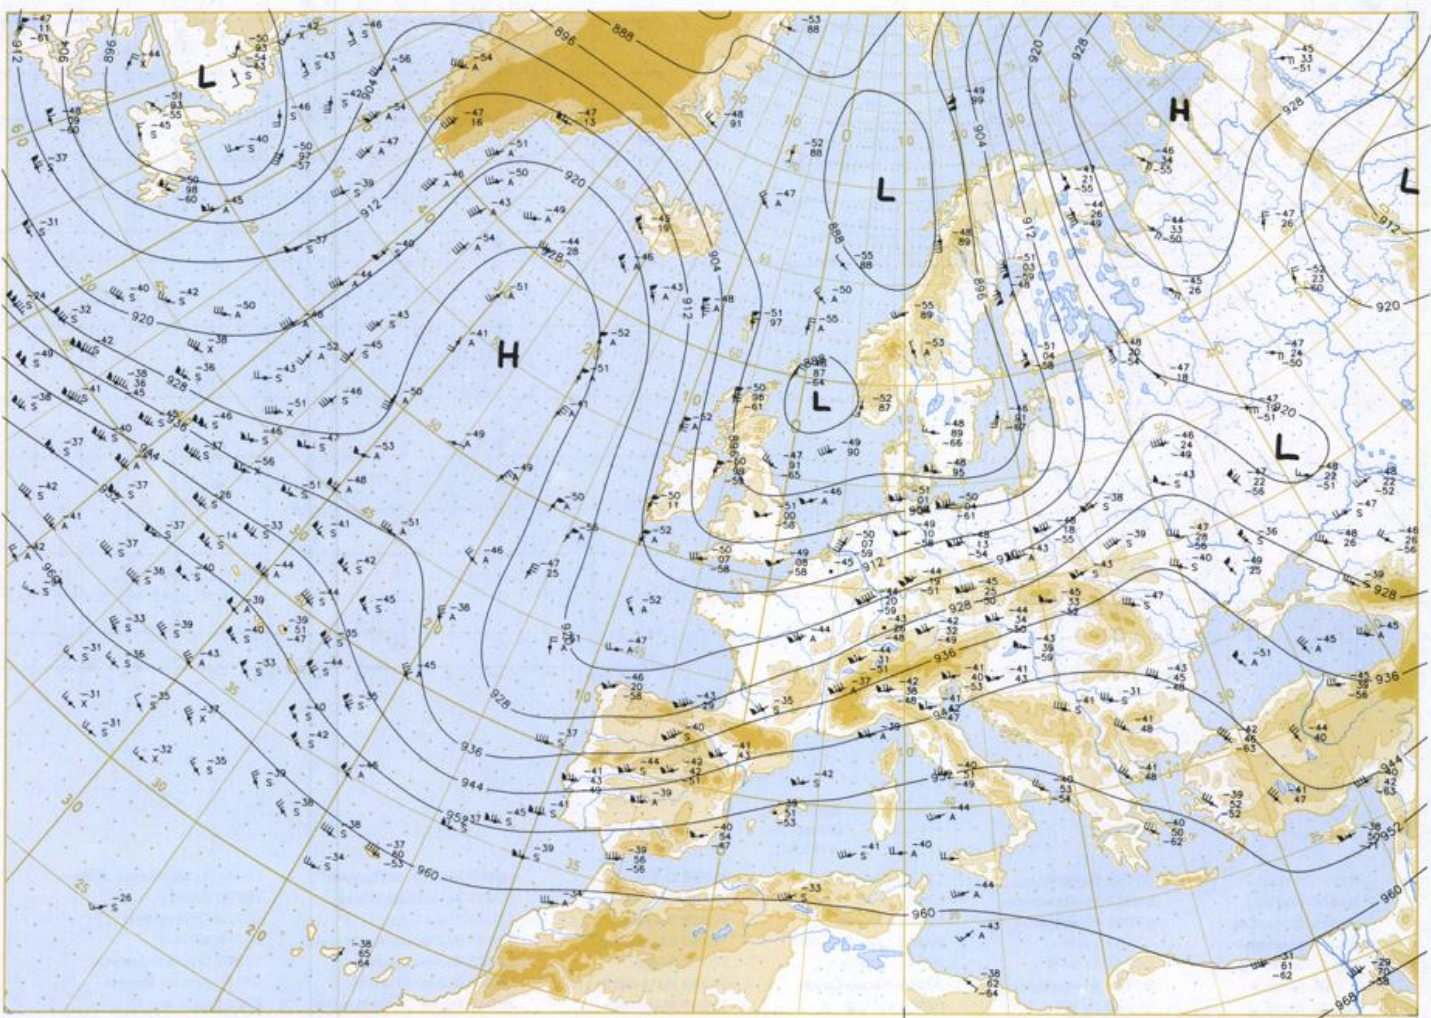

Stereogr. proj. 1:30 000 000 60°N

Surface chart 00 UTC

500 hPa 12 UTC

Scale: 1:60 000 000  
GFTN

Stereogr. proj. 1:30 000 000 in 60°N

850 hPa 12 UTC

700 hPa 12 UTC

Stereogr.-proj. 1:30 000 000 in 60°N

500/1000 hPa 12 UTC

300 hPa 12 UTC

Aerological  
Diagrams  
12 UTC

- |                 |                    |                    |                         |                           |                            |
|-----------------|--------------------|--------------------|-------------------------|---------------------------|----------------------------|
| 01241 Orland    | 03808 Camborne     | 06610 Payerne      | 10035 Schleswig         | 10868 Muenchen-Oberschli. | 16245 Roma-Pratica di Mare |
| 01400 Ekofisk   | 03882 Herstmonceux | 07110 Brest        | 10184 Greifswald        | 11035 Wien-Hohe Warte     | 16320 Brindisi             |
| 01415 Stavanger | 03920 Hillsborough | 07145 Trappes      | 10238 Bergen            | 11520 Praha-Libus         | 16622 Thessaloniki         |
| 02365 Sundsvall | 03953 Valentia     | 07481 Lyon-Setolas | 10393 Lindenberg        | 12374 Warszawa-Legionowo  | 16716 Athina               |
| 02527 Goteborg  | 04018 Keflavik     | 07510 Bordeaux     | 10410 Essen             | 12843 Budapest-Loric      | 17062 Istanbul-Goztepe     |
| 03005 Lerwick   | 06181 Koebenhavn   | 07645 Nimes-Courb. | 10468 Halle-Oppin       | 14240 Zagreb-Maksimir     | 17130 Ankara-Central       |
| 03240 Boulnes   | 06260 De Bilt      | 08001 La Coruna    | 10548 Meiningen         | 16044 Udine-Campotomido   | 27612 Moskva               |
| 03496 Hemsby    | 06447 Uccle        | 08579 Lisboa       | 10739 Stuttgart-Schnar. | 16080 Milano              | 40179 Bet Dagan/Israel     |