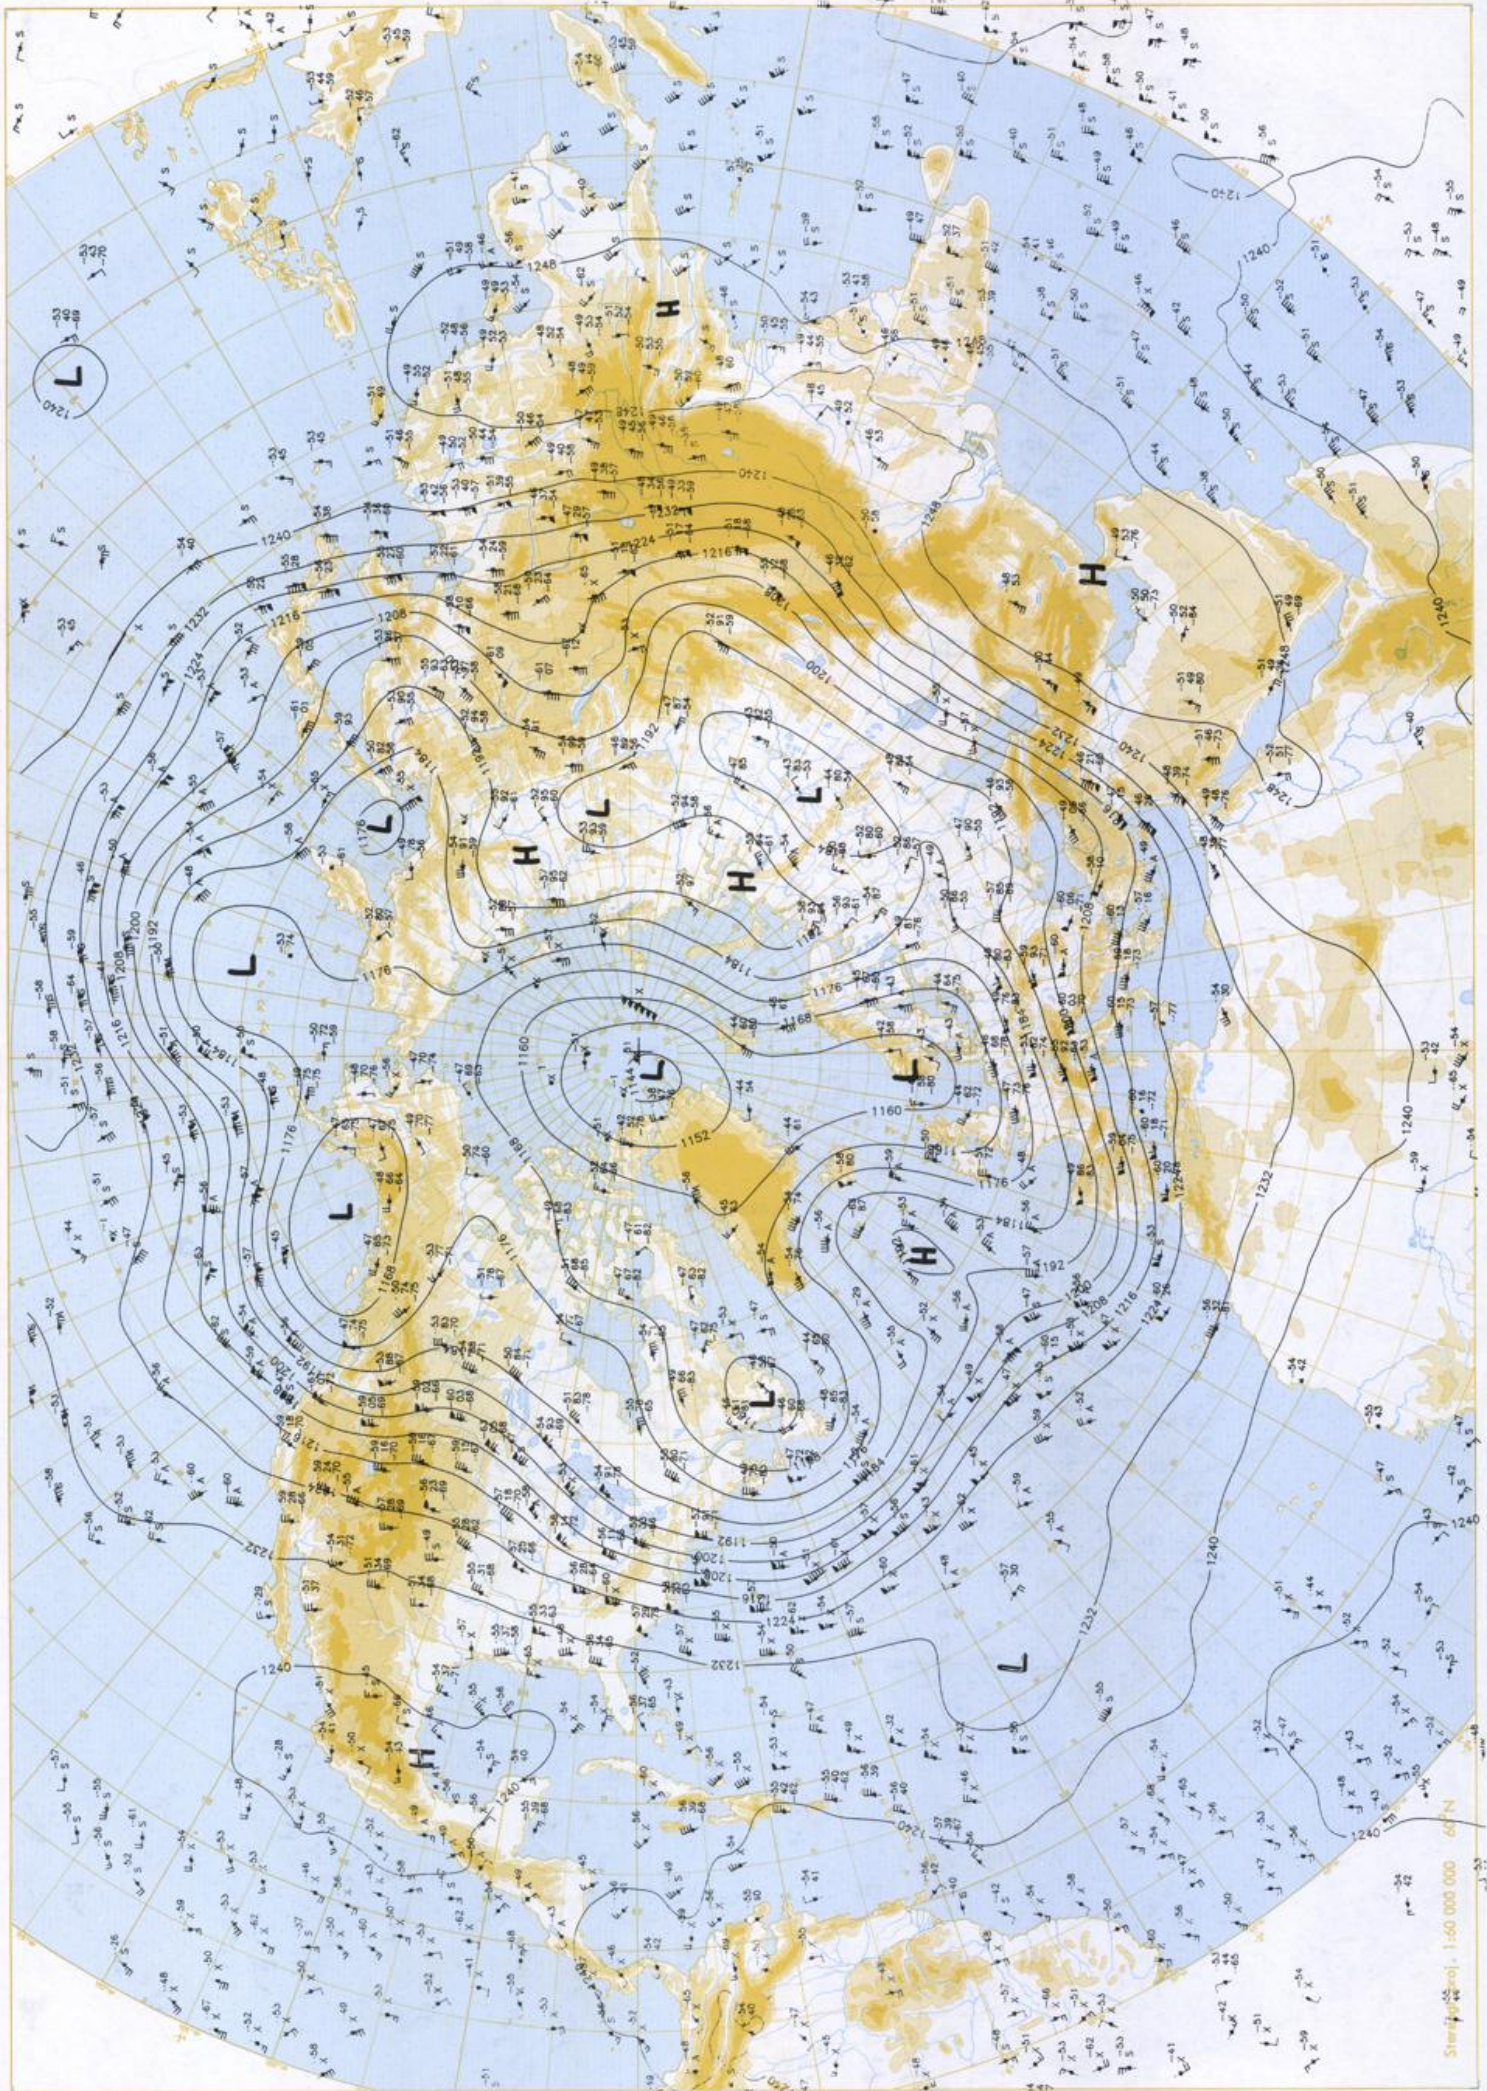

**Contenido**

Análisis superficie 00 UTC  
Análisis en superficie hemisferio norte 12 UTC  
Topografía de la superficie de 500 hPa hemisferio norte 12 UTC  
Topografía de la superficie de 200 hPa hemisferio norte 12 UTC  
Topografía de la superficie de 100 hPa hemisferio norte 12 UTC  
850 hPa 12 UTC, 700 hPa 12 UTC  
Relativa 500/1000 hPa 12 UTC  
300 hPa 12 UTC  
Diagramas aerológicos 12 UTC

Stereogr. proj. 1:30 000 000 60°N

Surface chart 00 UTC

500 hPa 12 UTC

Scale: 1:60 000 000  
GFTN

Stereogr. proj. 1:30 000 000 in 60°N

850 hPa 12 UTC

700 hPa 12 UTC

Stereogr.-proj. 1:30 000 000 in 60°N