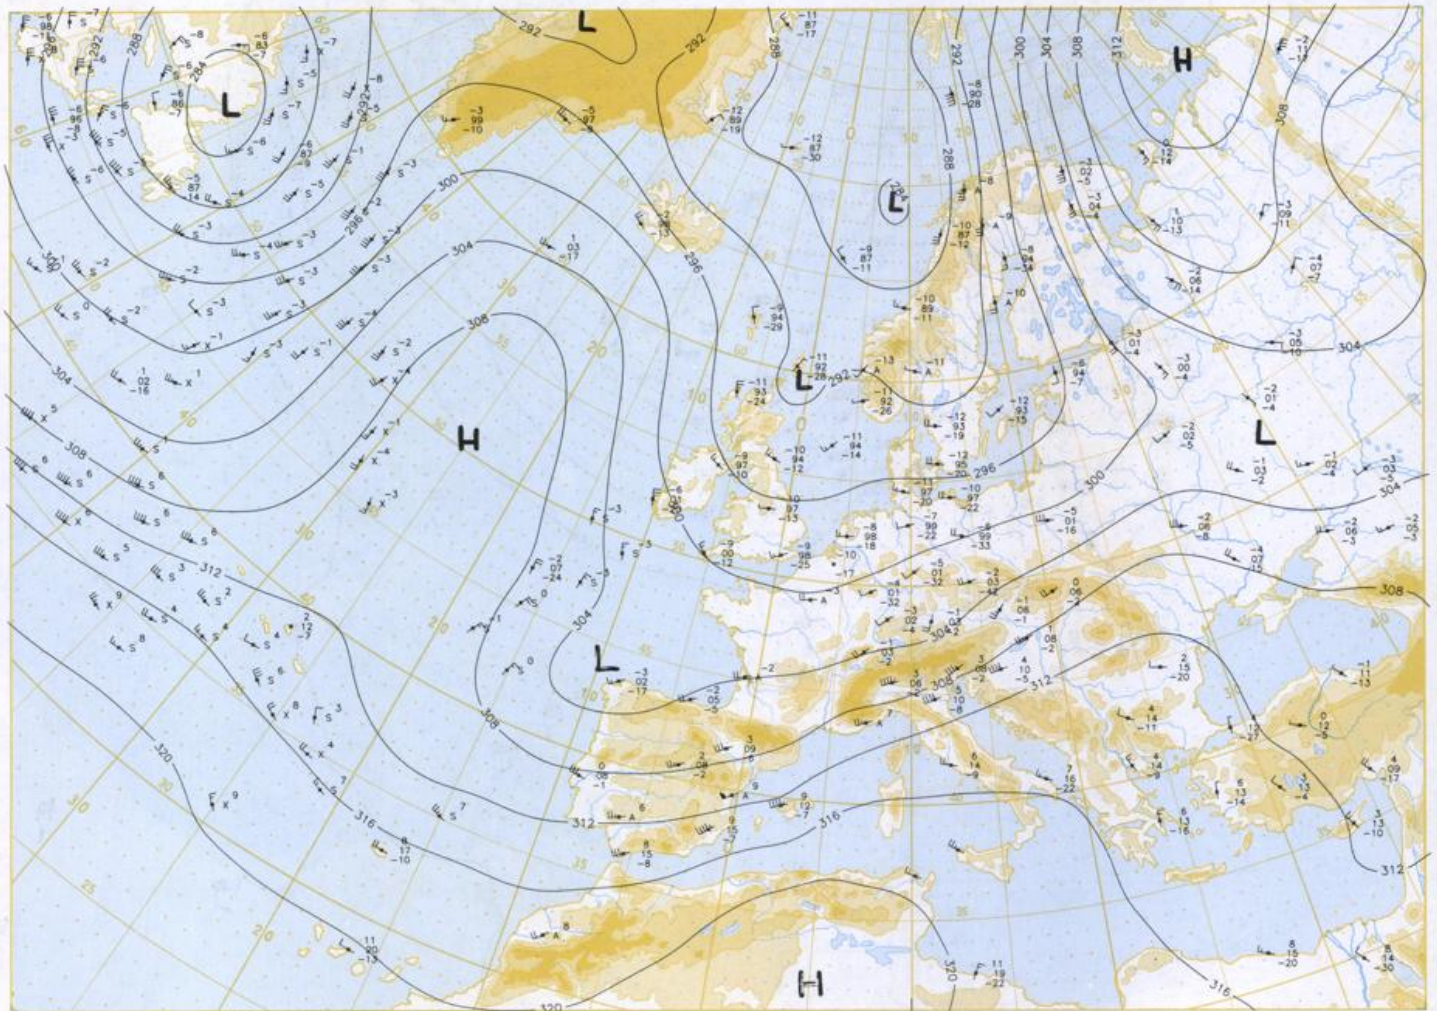

Stereogr. proj. 1:30 000 000 60°N

Surface chart 00 UTC

500 hPa 12 UTC

Scale: 1:60 000 000  
GFTN

Stereogr. proj. 1:30 000 000 in 60°N

850 hPa 12 UTC

700 hPa 12 UTC

Stereogr.-proj. 1:30 000 000 in 60°N

500/1000 hPa 12 UTC

300 hPa 12 UTC

Aerological  
Diagrams  
12 UTC

- |                 |                    |                    |                         |                           |                            |
|-----------------|--------------------|--------------------|-------------------------|---------------------------|----------------------------|
| 01241 Orland    | 03808 Camborne     | 06610 Payerne      | 10035 Schleswig         | 10868 Muenchen-Oberschli. | 16245 Roma-Pratica di Mare |
| 01400 Ekofisk   | 03882 Herstmonceux | 07110 Brest        | 10184 Greifswald        | 11035 Wien-Hohe Warte     | 16320 Brindisi             |
| 01415 Stavanger | 03920 Hillsborough | 07145 Trappes      | 10238 Bergen            | 11520 Praha-Libus         | 16622 Thessaloniki         |
| 02365 Sundsvall | 03953 Valentia     | 07481 Lyon-Setolas | 10393 Lindenberg        | 12374 Warszawa-Legionowo  | 16716 Athina               |
| 02527 Goteborg  | 04018 Keflavik     | 07510 Bordeaux     | 10410 Essen             | 12843 Budapest-Loric      | 17062 Istanbul-Goztepe     |
| 03005 Lerwick   | 06181 Koebenhavn   | 07645 Nimes-Courb. | 10468 Halle-Oppin       | 14240 Zagreb-Maksimir     | 17130 Ankara-Central       |
| 03240 Boulnes   | 06260 De Bilt      | 08001 La Coruna    | 10548 Meiningen         | 16044 Udine-Campotomido   | 27612 Moskva               |
| 03496 Hemsby    | 06447 Uccle        | 08579 Lisboa       | 10739 Stuttgart-Schnar. | 16080 Milano              | 40179 Bet Dagan/Israel     |