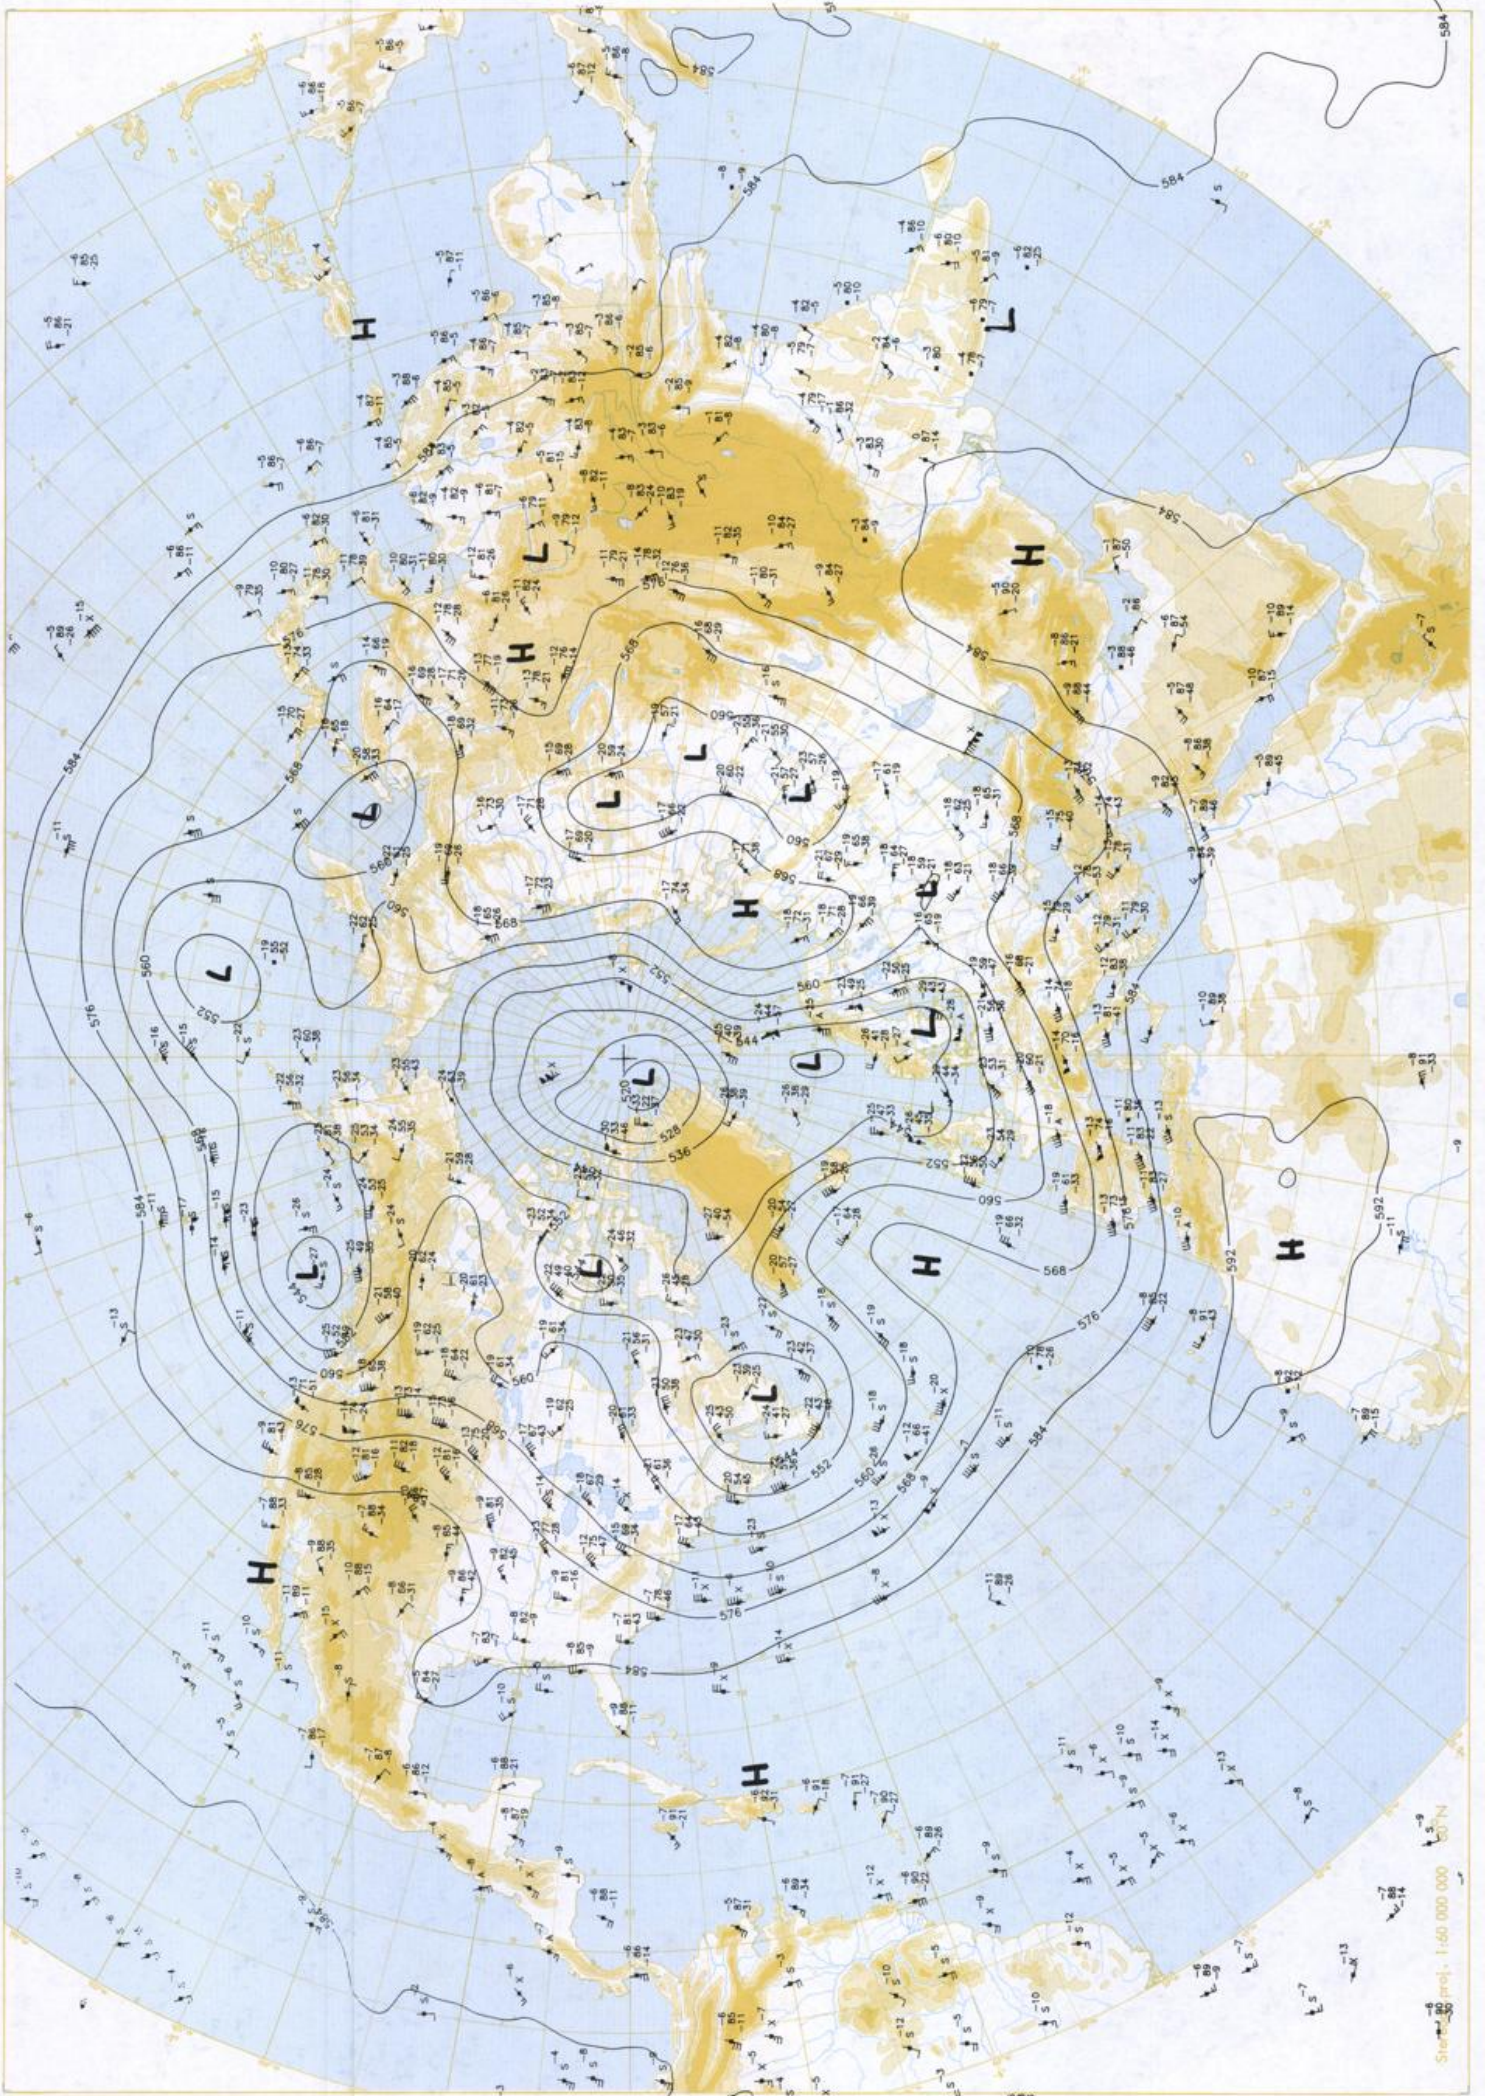

**Contenu**

Carte de surface 00 UTC  
Carte de surface sur l'hémisphère nord 12 UTC  
Surface 500 hPa sur l'hémisphère nord 12 UTC  
Surface 200 hPa sur l'hémisphère nord 12 UTC  
Surface 100 hPa sur l'hémisphère nord 12 UTC  
850 hPa 12 UTC, 700 hPa 12 UTC  
Carte d'épaisseur 500/1000 hPa 12 UTC  
300 hPa 12 UTC  
Diagrammes aérologiques 12 UTC

**Contenido**

Análisis superficie 00 UTC  
Análisis en superficie hemisferio norte 12 UTC  
Topografía de la superficie de 500 hPa hemisferio norte 12 UTC  
Topografía de la superficie de 200 hPa hemisferio norte 12 UTC  
Topografía de la superficie de 100 hPa hemisferio norte 12 UTC  
850 hPa 12 UTC, 700 hPa 12 UTC  
Relativa 500/1000 hPa 12 UTC  
300 hPa 12 UTC  
Diagramas aerológicos 12 UTC

Stereogr. proj. 1:30 000 000 60°N

Surface chart 00 UTC

500 hPa 12 UTC

Scale: 1:60 000 000  
GFTN

Stereogr. proj. 1:30 000 000 in 60°N

850 hPa 12 UTC

700 hPa 12 UTC

Stereogr.-proj. 1:30 000 000 in 60°N