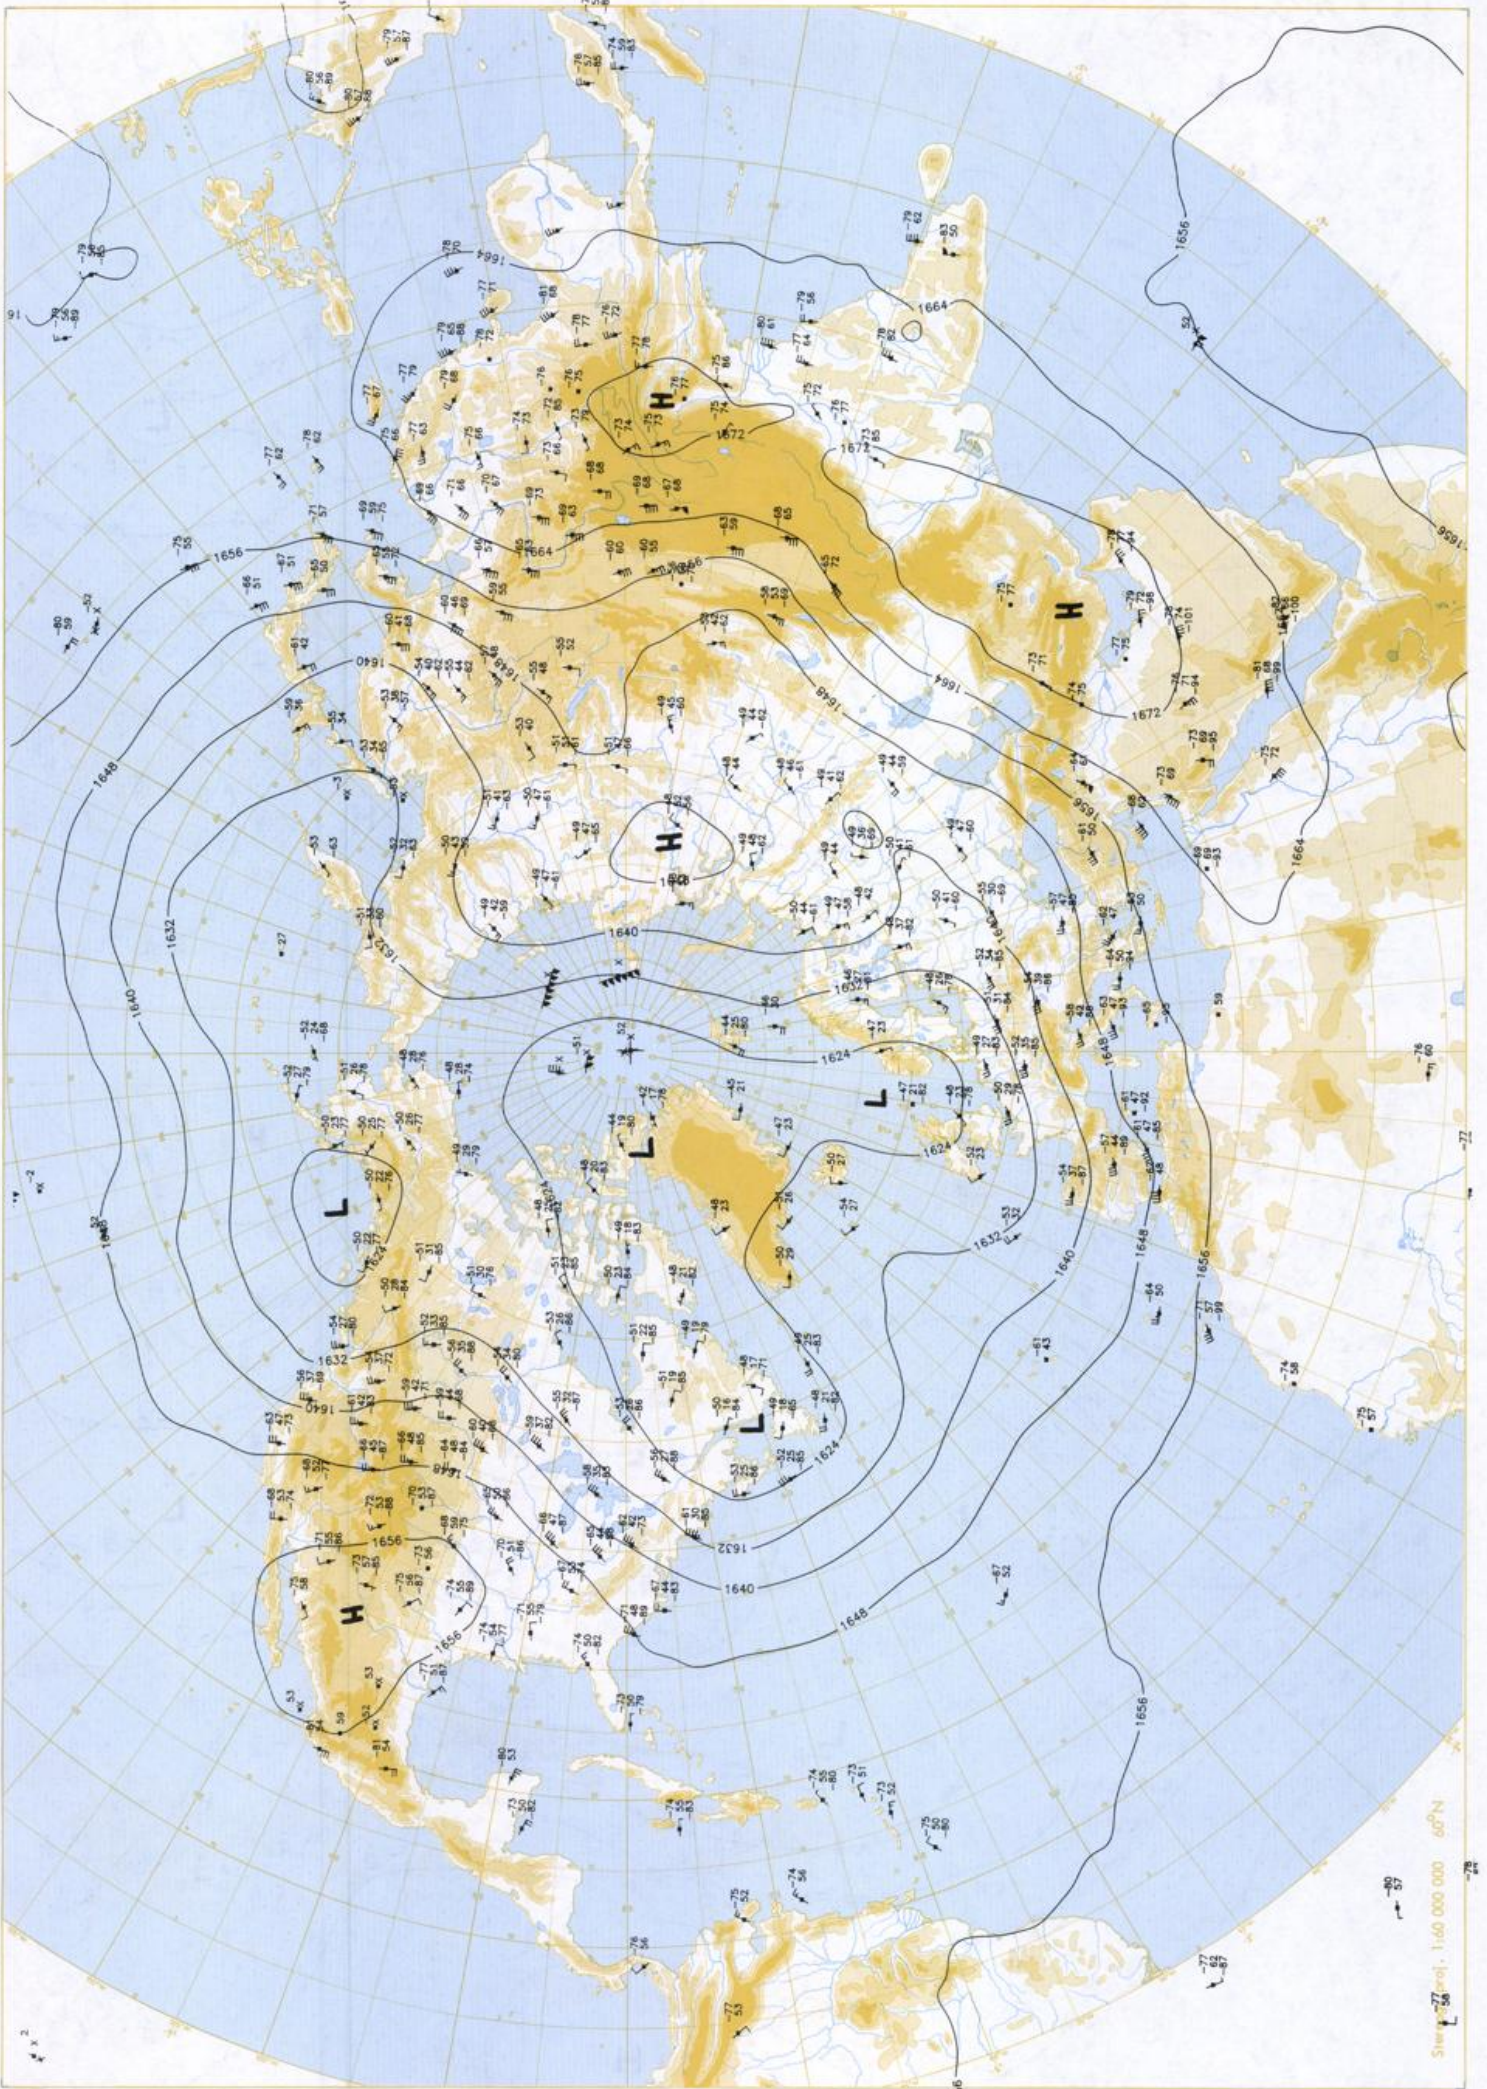

**Contenido**

Análisis superficie 00 UTC  
Análisis en superficie hemisferio norte 12 UTC  
Topografía de la superficie de 500 hPa hemisferio norte 12 UTC  
Topografía de la superficie de 200 hPa hemisferio norte 12 UTC  
Topografía de la superficie de 100 hPa hemisferio norte 12 UTC  
850 hPa 12 UTC, 700 hPa 12 UTC  
Relativa 500/1000 hPa 12 UTC  
300 hPa 12 UTC  
Diagramas aerológicos 12 UTC

Stereogr. proj. 1:30 000 000 60°N

Surface chart 00 UTC

500 hPa 12 UTC

Scale: 1:60 000 000  
GFTN

Stereogr. proj. 1:30 000 000 in 60°N

850 hPa 12 UTC

700 hPa 12 UTC

Stereogr.-proj. 1:30 000 000 in 60°N