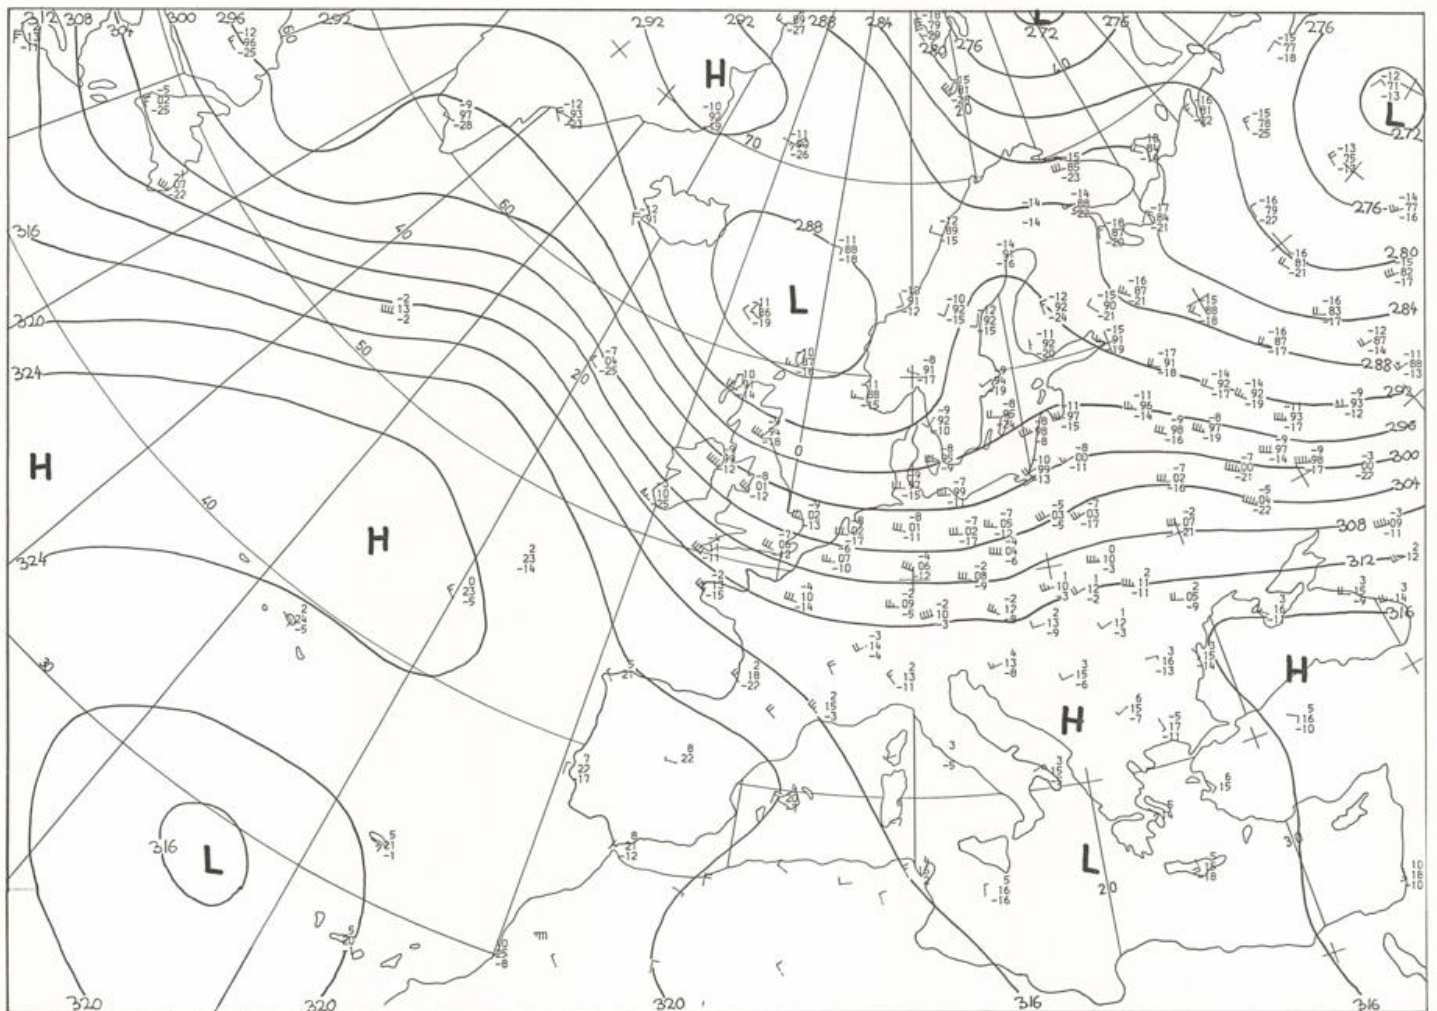

500 mbar OO GMT

200 mb  $\odot$  GMT

100 mbar 00 GMT

Stereogr. proj. 1:30 000 000 in 60°N

850 mbar 00 GMT

700 mbar 00 GMT

Steneogr.praf. 1:30 000 000 60°N

500/1000 mbar OO GMT

300 mbar OO GMT

Störgr. proj. 1:50 000 000

24 hr surface pressure change 00 GMT

24 hr thickness change 00 GMT

Aerological Diagrams 00 GMT

- 01241 Orland
- 01384 Oslo
- 01415 Stavanger
- 02465 Stockholm
- 02527 Göteborg
- 03005 Lerwick
- 03170 Shanwell
- 03496 Hemsby
- 03774 Crawley
- 03808 Camborne
- 03920 Long Kesh
- 06181 København
- 06260 De Bilt
- 06447 Uccle
- 06610 Payeme
- 07110 Brest
- 07145 Trappes
- 07481 Lyon
- 07510 Bordeaux
- 07645 Nimes
- 09184 Greifswald
- 09393 Lindenburg
- 09548 Meiningen
- 10035 Schleswig
- 10338 Hannover
- 10410 Essen
- 10739 Stuttgart
- 10868 München-Oberschleißheim
- 11035 Wien
- 11520 Praha-Libus
- 12374 Legionowo
- 12843 Budapest
- 13275 Beograd
- 16044 Udine
- 16080 Milano
- 16242 Roma