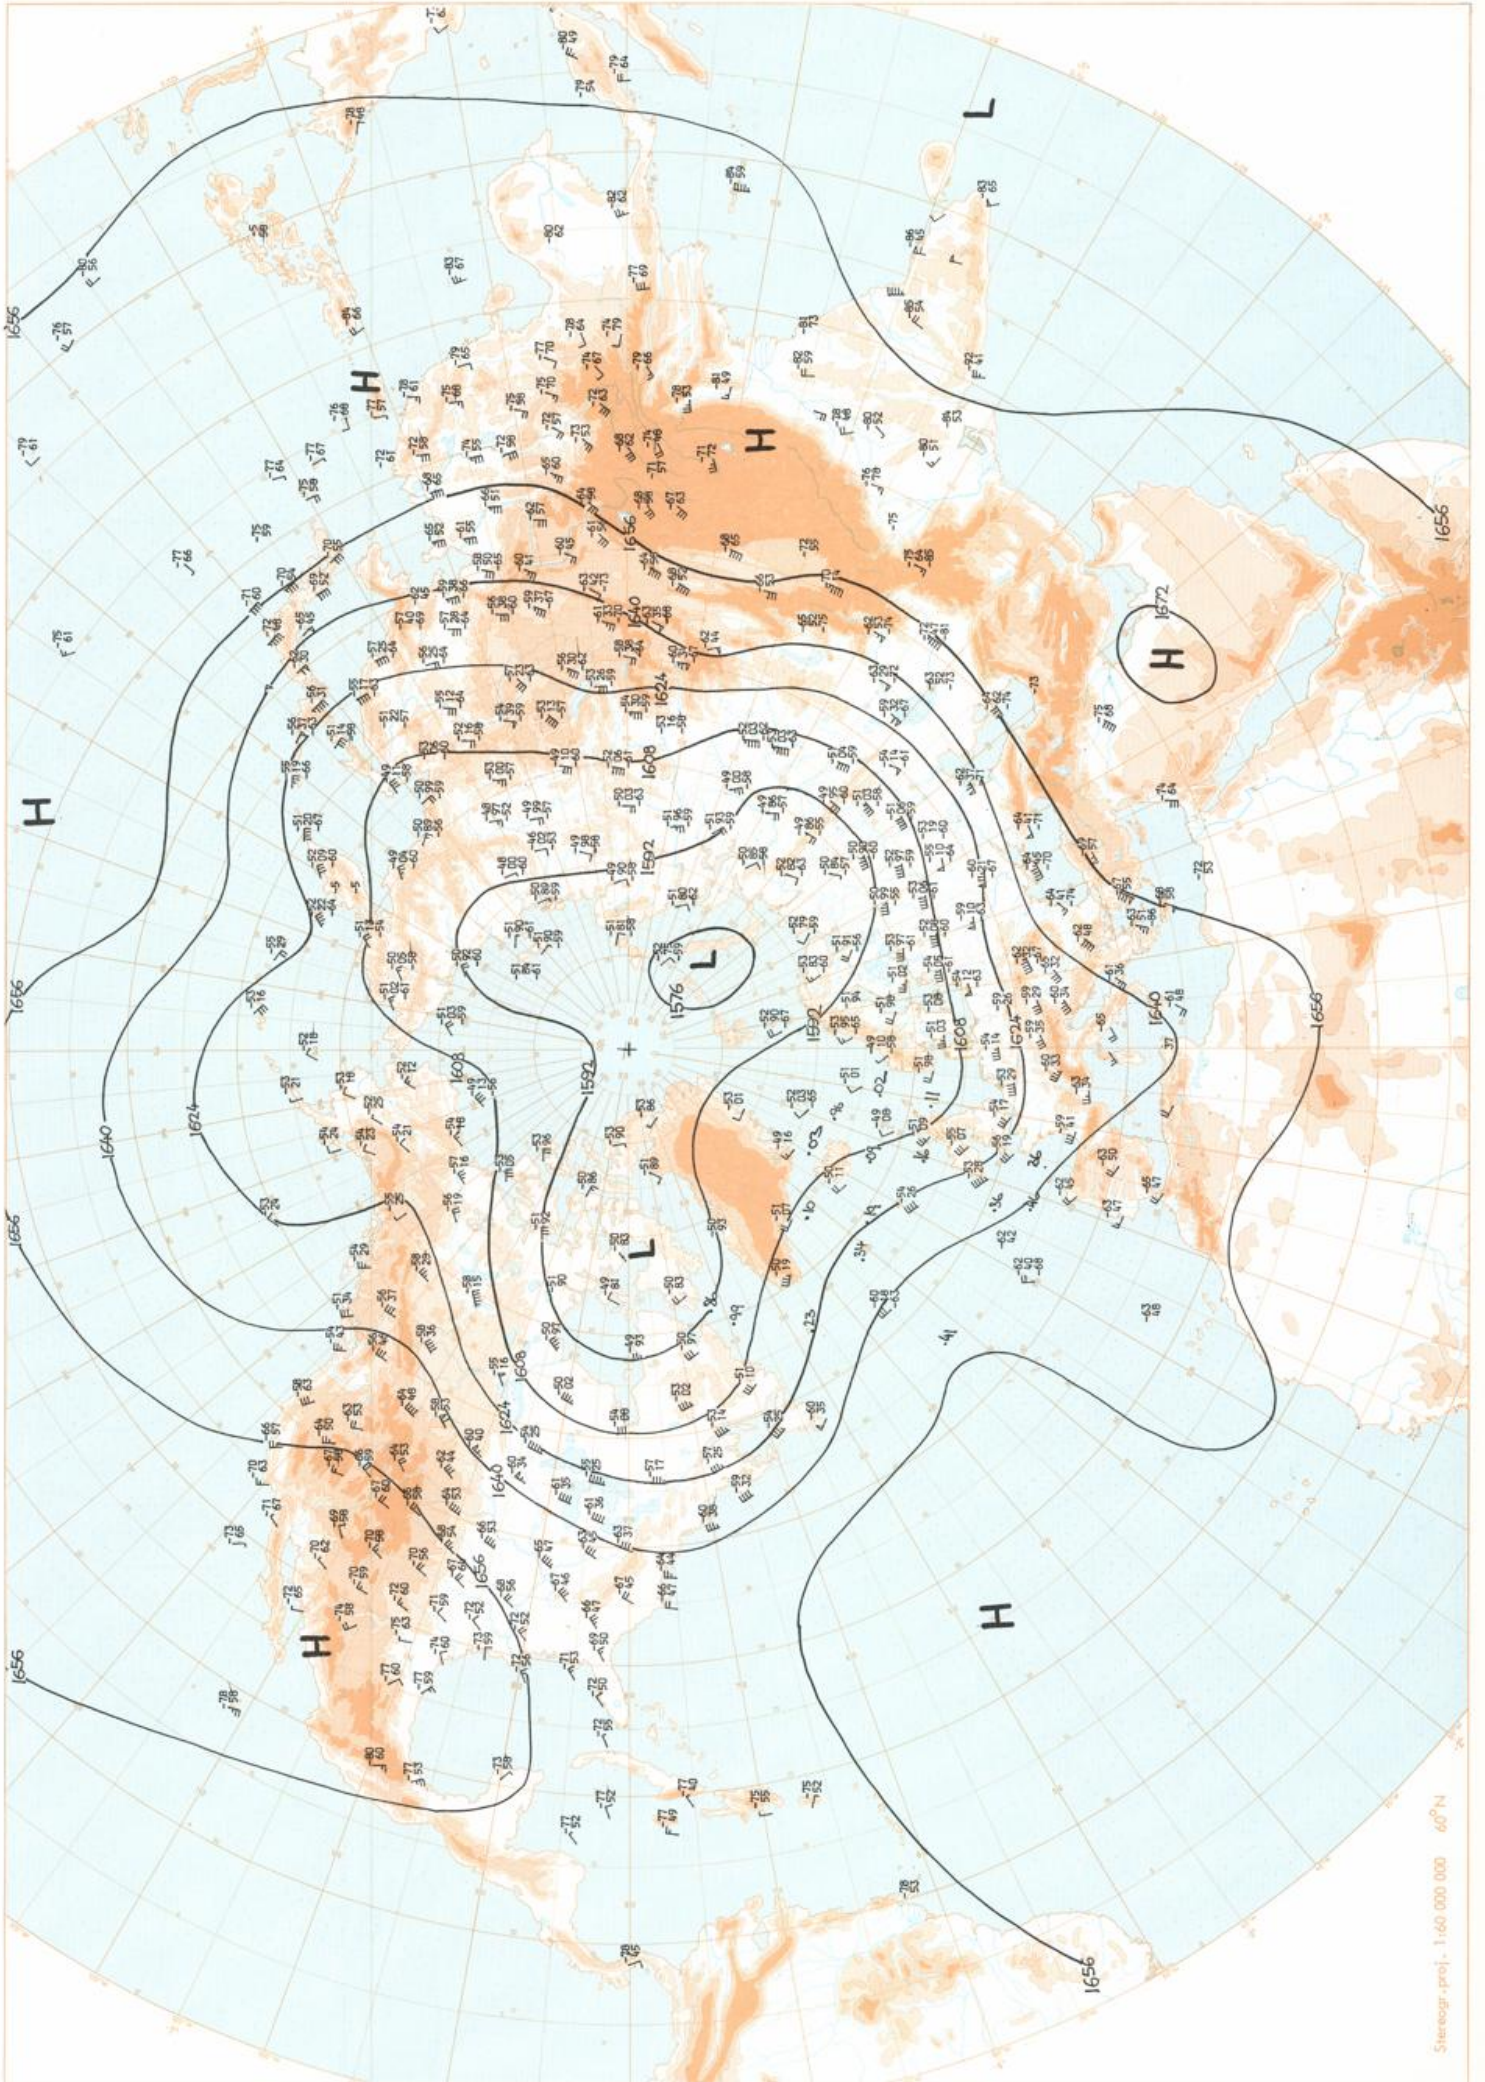

100 mbar 00 GMT