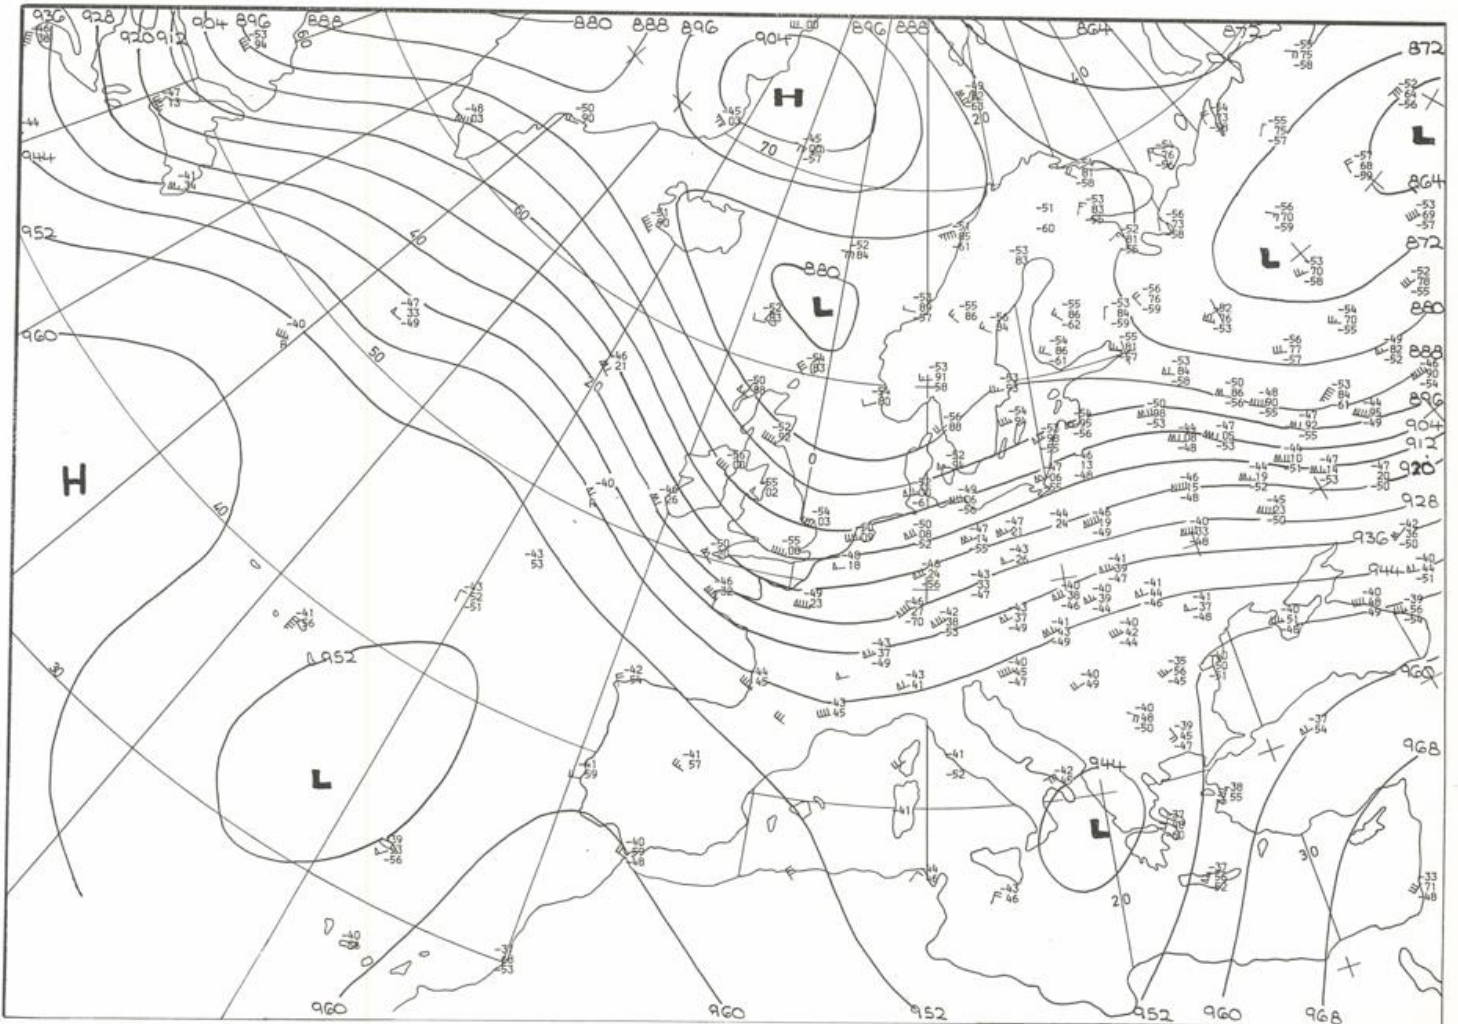

500 mbar OO GMT

200 mb  $\odot$  GMT

100 mbar 00 GMT

Stereogr. proj. 1:30 000 000 in 60°N

850 mbar 00 GMT

700 mbar 00 GMT

Steneogr.praf. 1:30 000 000 60°N

500/1000 mbar OO GMT

300 mbar OO GMT

Störgr. proj. 1:50 000 000

24 hr surface pressure change 00 GMT

24 hr thickness change 00 GMT

Aerological Diagrams 00 GMT

- 01241 Orland
- 01384 Oslo
- 01415 Stavanger
- 02465 Stockholm
- 02527 Göteborg
- 03005 Lerwick
- 03170 Shanwell
- 03496 Hemsby
- 03774 Crawley
- 03808 Camborne
- 03920 Long Kesh
- 06181 København
- 06260 De Bilt
- 06447 Uccle
- 06610 Payeme
- 07110 Brest
- 07145 Trappes
- 07481 Lyon
- 07510 Bordeaux
- 07645 Nimes
- 09184 Greifswald
- 09393 Lindenburg
- 09548 Meiningen
- 10035 Schleswig
- 10338 Hannover
- 10410 Essen
- 10739 Stuttgart
- 10868 München-Oberschleißheim
- 11035 Wien
- 11520 Praha-Libus
- 12374 Legionowo
- 12843 Budapest
- 13275 Beograd
- 16044 Udine
- 16080 Milano
- 16242 Roma