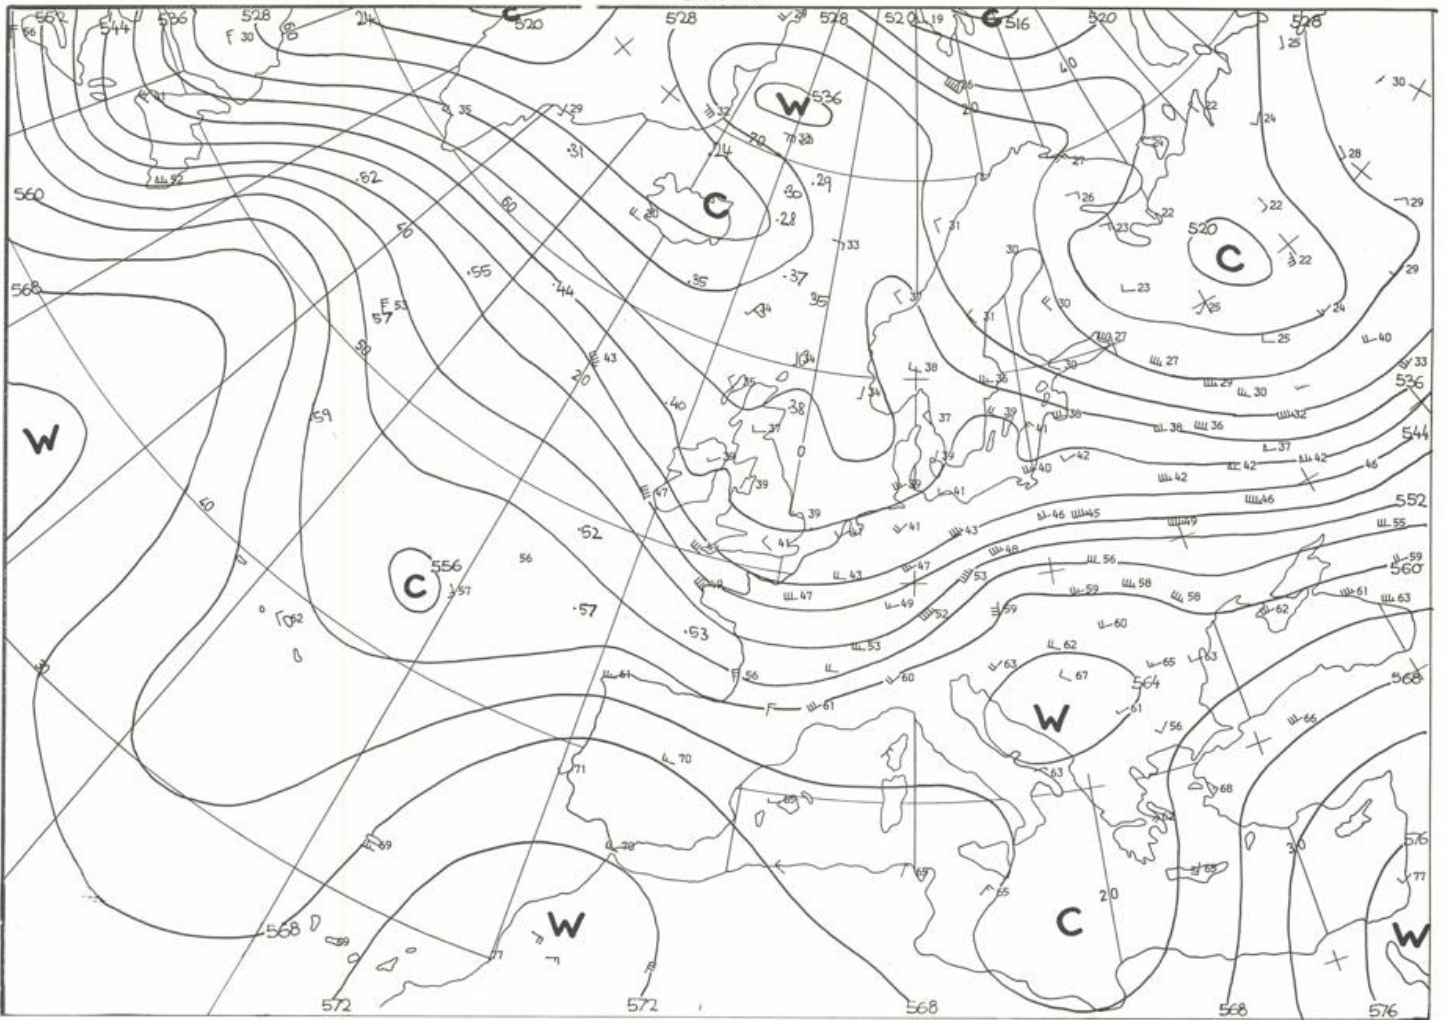

500 mbar OO GMT

200 mb  $\odot$  GMT

100 mbar 00 GMT

Stereogr. proj. 1:30 000 000 in 60°N

850 mbar 00 GMT

700 mbar 00 GMT

Steneogr.praf. 1:30 000 000 60°N

500/1000 mbar OO GMT

300 mbar OO GMT

Störgr. proj. 1:50 000 000

24 hr surface pressure change 00 GMT

24 hr thickness change 00 GMT

Aerological Diagrams 00 GMT

- 01241 Orland
- 01384 Oslo
- 01415 Stavanger
- 02465 Stockholm
- 02527 Göteborg
- 03005 Lerwick
- 03170 Shanwell
- 03496 Hemsby
- 03774 Crawley
- 03808 Camborne
- 03920 Long Kesh
- 06181 København
- 06260 De Bilt
- 06447 Uccle
- 06610 Payeme
- 07110 Brest
- 07145 Trappes
- 07481 Lyon
- 07510 Bordeaux
- 07645 Nimes
- 09184 Greifswald
- 09393 Lindenburg
- 09548 Meiningen
- 10035 Schleswig
- 10338 Hannover
- 10410 Essen
- 10739 Stuttgart
- 10868 München-Oberschleißheim
- 11035 Wien
- 11520 Praha-Libus
- 12374 Legionowo
- 12843 Budapest
- 13275 Beograd
- 16044 Udine
- 16080 Milano
- 16242 Roma