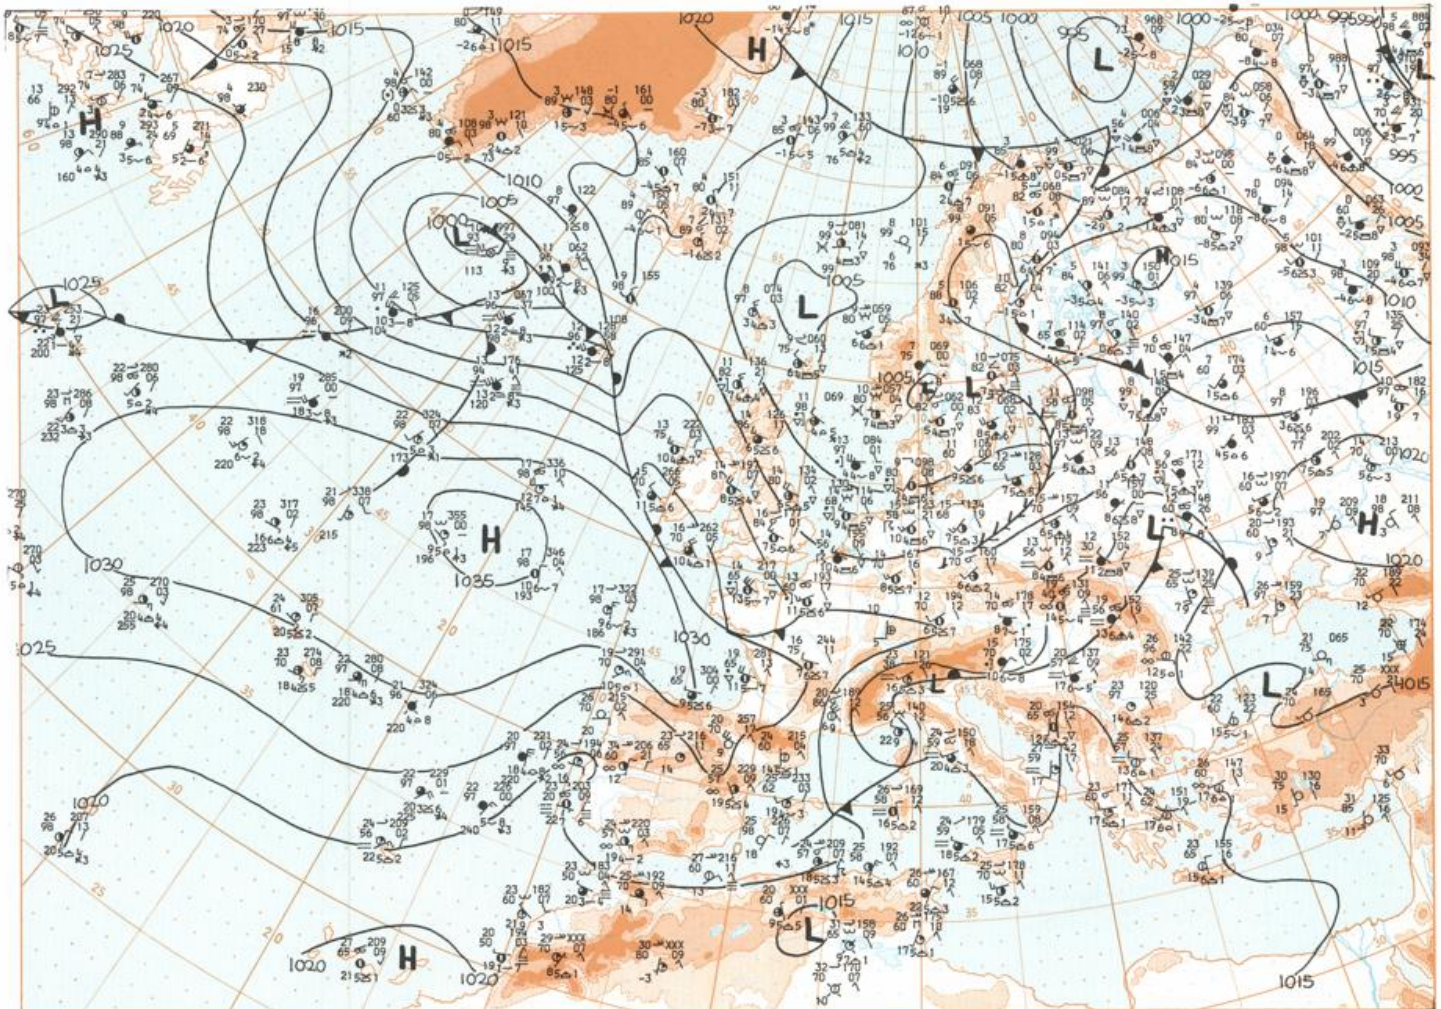

|  |   |  |   |
|--|---|--|---|
| <p>Erscheint täglich<br/>Bezugspreis monatlich<br/>einschl. Porto 30,00 DM<br/>Nachdruck nicht gestattet!</p>  | <p>Issued daily<br/>Monthly price<br/>including postage 30,00 DM<br/>All rights reserved</p>  | <p>Publié quotidiennement<br/>Prix mensuel<br/>port compris 30,00 DM<br/>Reproduction interdite</p>  | <p>Se publica diariamente<br/>Precio de suscripción mensual<br/>incluyendo porte 30,00 DM<br/>Se prohíbe la reproducción</p>  |
| <p>Jahrgang<br/>Volume<br/>Volume 3<br/>Volumen</p>  | <p>Mittwoch<br/>Wednesday<br/>Mercredi 27.9.1978<br/>Miércoles</p>  | <p>Nummer<br/>Número 270<br/>Número</p>  |   |
| <p>Labelt<br/>Bodenwetterkarte 12 MGZ<br/>Bodenwetterkarte Nordhemisphäre 00 MGZ<br/>300-mbar-Fläche Nordhemisphäre 00 MGZ<br/>300-mbar-Fläche Nordhemisphäre 00 MGZ<br/>100-mbar-Fläche Nordhemisphäre 00 MGZ<br/>850 mbar 00 GMT, 700 mbar 00 MGZ<br/>Relative Topographie 500/1000 mbar 00 MGZ<br/>300 mbar 00 GMT<br/>24hig Bodendruckänderung 00 MGZ<br/>24hig Änderung relative Topographie<br/>500/1000 mbar 00 MGZ<br/>Aerologische Diagramme 00 MGZ</p> | <p>Content<br/>Surface chart 12 GMT<br/>Surface chart northern hemisphere 00 GMT<br/>500 mbar surface northern hemisphere 00 GMT<br/>300 mbar surface northern hemisphere 00 GMT<br/>100 mbar surface northern hemisphere 00 GMT<br/>850 mbar 00 GMT, 700 mbar 00 GMT<br/>Thickness chart 500/1000 mbar 00 GMT<br/>300 mbar 00 GMT<br/>24 hr surface pressure change 00 GMT<br/>24 hr thickness change<br/>500/1000 mbar 00 GMT<br/>Aerological diagrams 00 GMT</p> | <p>Contenu<br/>Carte de surface à 12 TU<br/>Carte de surface sur l'hémisphère nord à 00 TU<br/>Surface 500 mbar sur l'hémisphère nord à 00 TU<br/>Surface 300 mbar sur l'hémisphère nord à 00 TU<br/>Surface 100 mbar sur l'hémisphère nord à 00 TU<br/>850 mbar 00 TU, 700 mbar 00 TU<br/>Carte d'épaisseur 500/1000 mbar 00 TU<br/>300 mbar 00 TU<br/>Variations de pression en 24 h (niveau mer)<br/>en mbar à 00 TU<br/>Variations d'épaisseur 500/1000 mbar<br/>en 24 h 00 TU<br/>Diagrammes aérologiques 00 TU</p> | <p>Contenido<br/>Análisis en superficie a las 12 T.M.G.<br/>Análisis en superficie hemisferio norte a las 00 T.M.G.<br/>Topografía de la superficie de 500 mbar hemisferio<br/>norte a las 00 T.M.G.<br/>Topografía de la superficie de 300 mbar hemisferio<br/>norte a las 00 T.M.G.<br/>Topografía de la superficie de 100 mbar hemisferio<br/>norte a las 00 T.M.G.<br/>850 mbar 00 T.M.G., 700 mbar 00 T.M.G.<br/>Relativo 500/1000 mbar 00 T.M.G.<br/>300 mbar 00 T.M.G.<br/>Variación de la presión del suelo 24 h en mbar<br/>a las 00 T.M.G.<br/>Variación de espesor 500/1000 mbar<br/>en 24 h 00 T.M.G.<br/>Diagramas aerológicos 00 T.M.G.</p> |