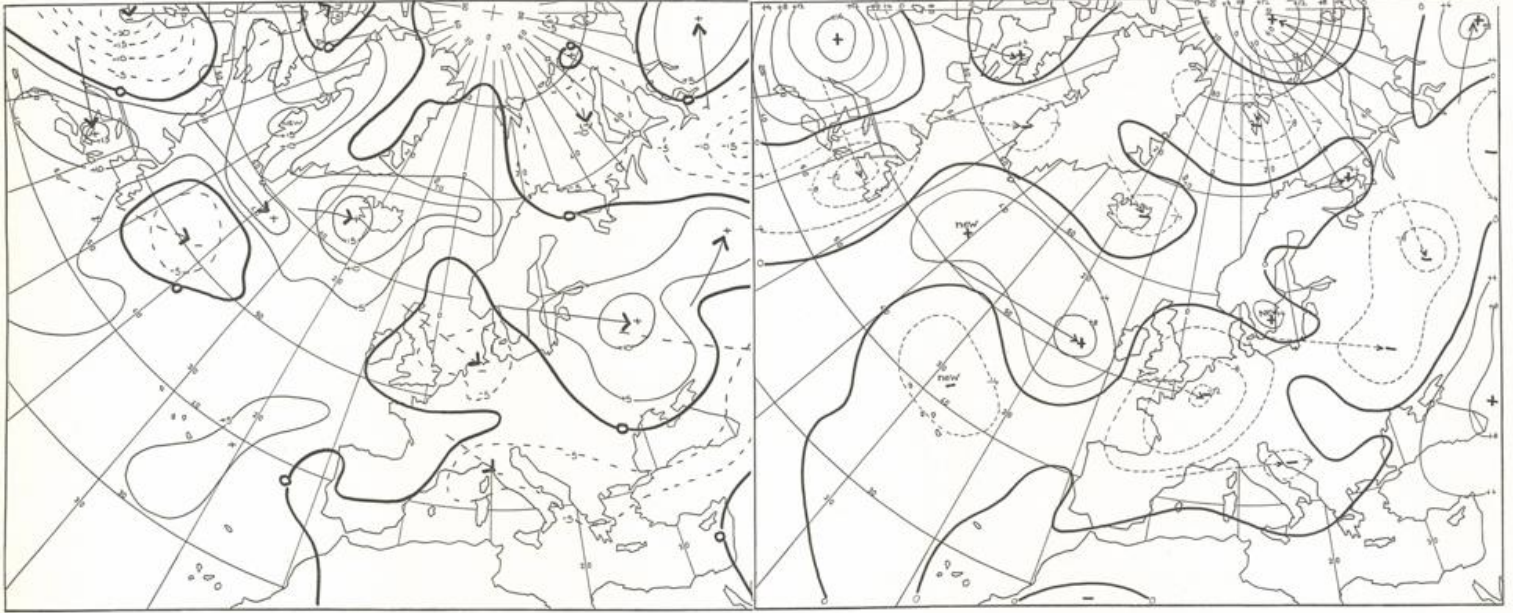

500 mbar OO GMT

200 mb  $\odot$  GMT

100 mbar 00 GMT

Stereogr. proj. 1:30 000 000 in 60°N

850 mbar 00 GMT

700 mbar 00 GMT

Steneogr.praf. 1:30 000 000 60°N

500/1000 mbar OO GMT

300 mbar OO GMT

Störgr. proj. 1:50 000 000

24 hr surface pressure change 00 GMT

24 hr thickness change 00 GMT

Aerological Diagrams 00 GMT

- 01241 Orland
- 01384 Oslo
- 01415 Stavanger
- 02465 Stockholm
- 02527 Göteborg
- 03005 Lerwick
- 03170 Shanwell
- 03496 Hemsby
- 03774 Crawley
- 03808 Camborne
- 03920 Long Kesh
- 06181 København
- 06260 De Bilt
- 06447 Uccle
- 06610 Payeme
- 07110 Brest
- 07145 Trappes
- 07481 Lyon
- 07510 Bordeaux
- 07645 Nimes
- 09184 Greifswald
- 09393 Lindenburg
- 09548 Meiningen
- 10035 Schleswig
- 10338 Hannover
- 10410 Essen
- 10739 Stuttgart
- 10868 München-Oberschleißheim
- 11035 Wien
- 11520 Praha-Libus
- 12374 Legionowo
- 12843 Budapest
- 13275 Beograd
- 16044 Udine
- 16080 Milano
- 16242 Roma