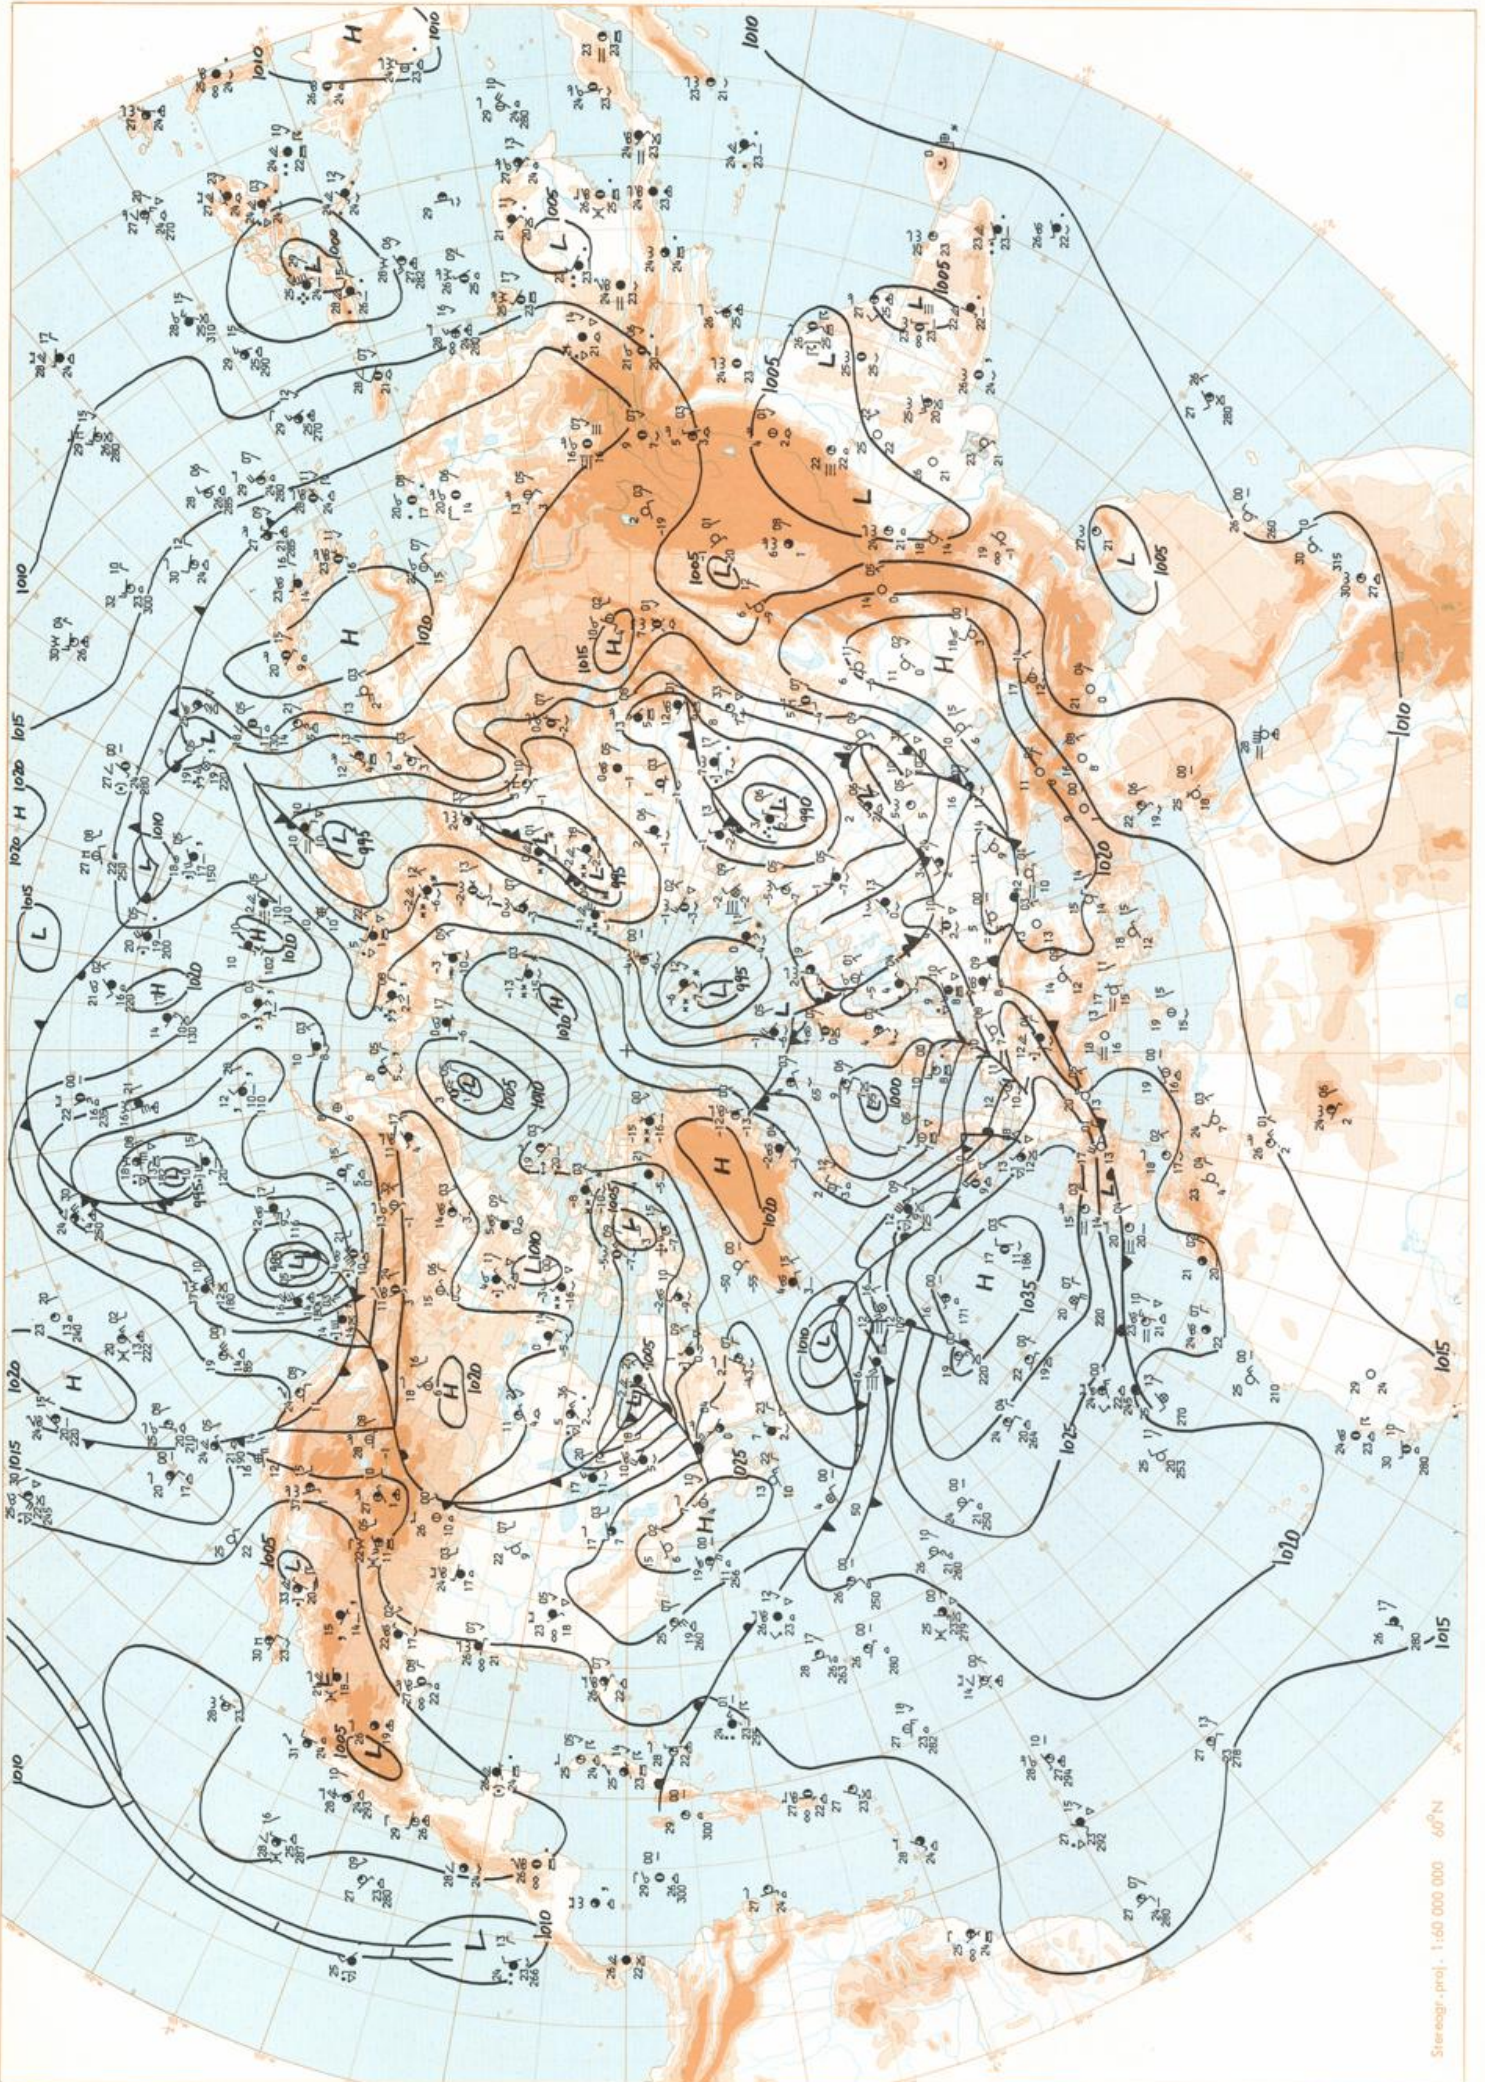

|  |   |  |   |
|--|---|--|---|
| <p>Erscheint täglich<br/>Bezugspreis monatlich<br/>einschl. Porto 30,00 DM<br/>Nachdruck nicht gestattet!</p>  | <p>Issued daily<br/>Monthly price<br/>including postage 30,00 DM<br/>All rights reserved</p>  | <p>Publié quotidiennement<br/>Prix mensuel<br/>port compris 30,00 DM<br/>Reproduction interdite</p>  | <p>Se publica diariamente<br/>Precio de suscripción mensual<br/>incluyendo porte 30,00 DM<br/>Se prohíbe la reproducción</p>  |
| <p>Jahrgang<br/>Volume<br/>Volume 3<br/>Volumen</p>  | <p>Mittwoch<br/>Wednesday<br/>Mercredi 27.9.1978<br/>Miércoles</p>  | <p>Nummer<br/>Número 270<br/>Número</p>  |   |
| <p>Labelt<br/>Bodenwetterkarte 12 MGZ<br/>Bodenwetterkarte Nordhemisphäre 00 MGZ<br/>300-mbar-Fläche Nordhemisphäre 00 MGZ<br/>300-mbar-Fläche Nordhemisphäre 00 MGZ<br/>100-mbar-Fläche Nordhemisphäre 00 MGZ<br/>850 mbar 00 GMT, 700 mbar 00 MGZ<br/>Relative Topographie 500/1000 mbar 00 MGZ<br/>300 mbar 00 GMT<br/>24hig Bodendruckänderung 00 MGZ<br/>24hig Änderung relative Topographie<br/>500/1000 mbar 00 MGZ<br/>Aerologische Diagramme 00 MGZ</p> | <p>Content<br/>Surface chart 12 GMT<br/>Surface chart northern hemisphere 00 GMT<br/>500 mbar surface northern hemisphere 00 GMT<br/>300 mbar surface northern hemisphere 00 GMT<br/>100 mbar surface northern hemisphere 00 GMT<br/>850 mbar 00 GMT, 700 mbar 00 GMT<br/>Thickness chart 500/1000 mbar 00 GMT<br/>300 mbar 00 GMT<br/>24 hr surface pressure change 00 GMT<br/>24 hr thickness change<br/>500/1000 mbar 00 GMT<br/>Aerological diagrams 00 GMT</p> | <p>Contenu<br/>Carte de surface à 12 TU<br/>Carte de surface sur l'hémisphère nord à 00 TU<br/>Surface 500 mbar sur l'hémisphère nord à 00 TU<br/>Surface 300 mbar sur l'hémisphère nord à 00 TU<br/>Surface 100 mbar sur l'hémisphère nord à 00 TU<br/>850 mbar 00 TU, 700 mbar 00 TU<br/>Carte d'épaisseur 500/1000 mbar 00 TU<br/>300 mbar 00 TU<br/>Variations de pression en 24 h (niveau mer)<br/>en mbar à 00 TU<br/>Variations d'épaisseur 500/1000 mbar<br/>en 24 h 00 TU<br/>Diagrammes aérologiques 00 TU</p> | <p>Contenido<br/>Análisis en superficie a las 12 T.M.G.<br/>Análisis en superficie hemisferio norte a las 00 T.M.G.<br/>Topografía de la superficie de 500 mbar hemisferio<br/>norte a las 00 T.M.G.<br/>Topografía de la superficie de 300 mbar hemisferio<br/>norte a las 00 T.M.G.<br/>Topografía de la superficie de 100 mbar hemisferio<br/>norte a las 00 T.M.G.<br/>850 mbar 00 T.M.G., 700 mbar 00 T.M.G.<br/>Relativo 500/1000 mbar 00 T.M.G.<br/>300 mbar 00 T.M.G.<br/>Variación de la presión del suelo 24 h en mbar<br/>a las 00 T.M.G.<br/>Variación de espesor 500/1000 mbar<br/>en 24 h 00 T.M.G.<br/>Diagramas aerológicos 00 T.M.G.</p> |