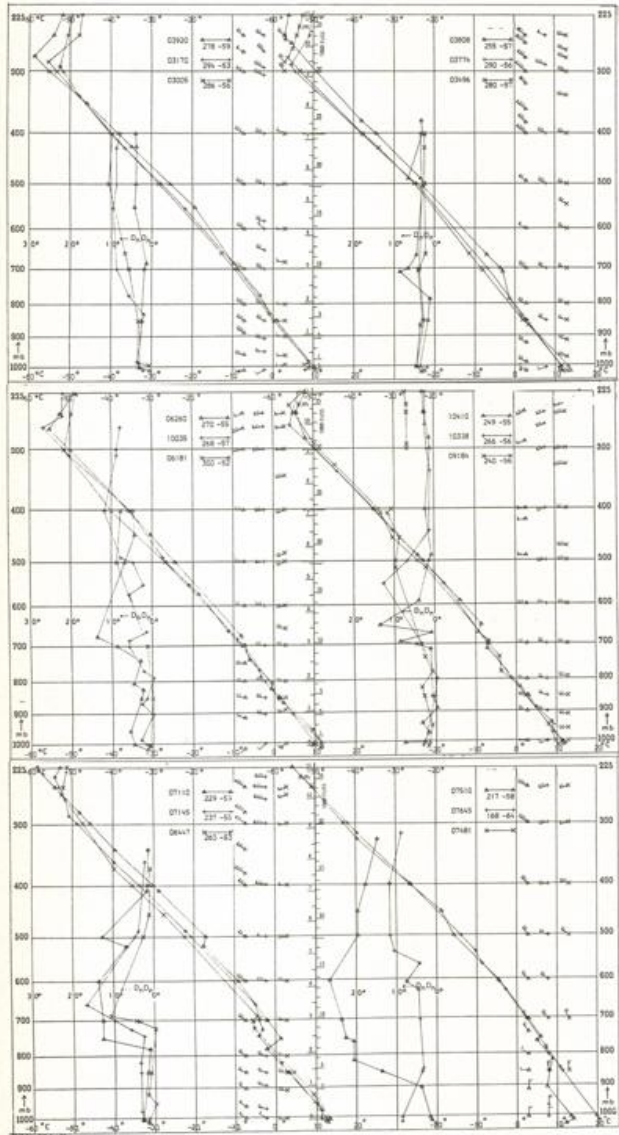

Störgr. proj. 1:50 000 000

Aerological Diagrams 00 GMT

- 01241 Orland
- 01384 Oslo
- 01415 Stavanger
- 02465 Stockholm
- 02527 Göteborg
- 03005 Lerwick
- 03170 Shanwell
- 03496 Hemsby
- 03774 Crawley
- 03808 Camborne
- 03920 Long Kesh
- 06181 København
- 06260 De Bilt
- 06447 Uccle
- 06610 Payeme
- 07110 Brest
- 07145 Trappes
- 07481 Lyon
- 07510 Bordeaux
- 07645 Nimes
- 09184 Greifswald
- 09393 Lindenburg
- 09548 Meiningen
- 10035 Schleswig
- 10338 Hannover
- 10410 Essen
- 10739 Stuttgart
- 10868 München-Oberschleißheim
- 11035 Wien
- 11520 Praha-Libus
- 12374 Legionowo
- 12843 Budapest
- 13275 Beograd
- 16044 Udine
- 16080 Milano
- 16242 Roma