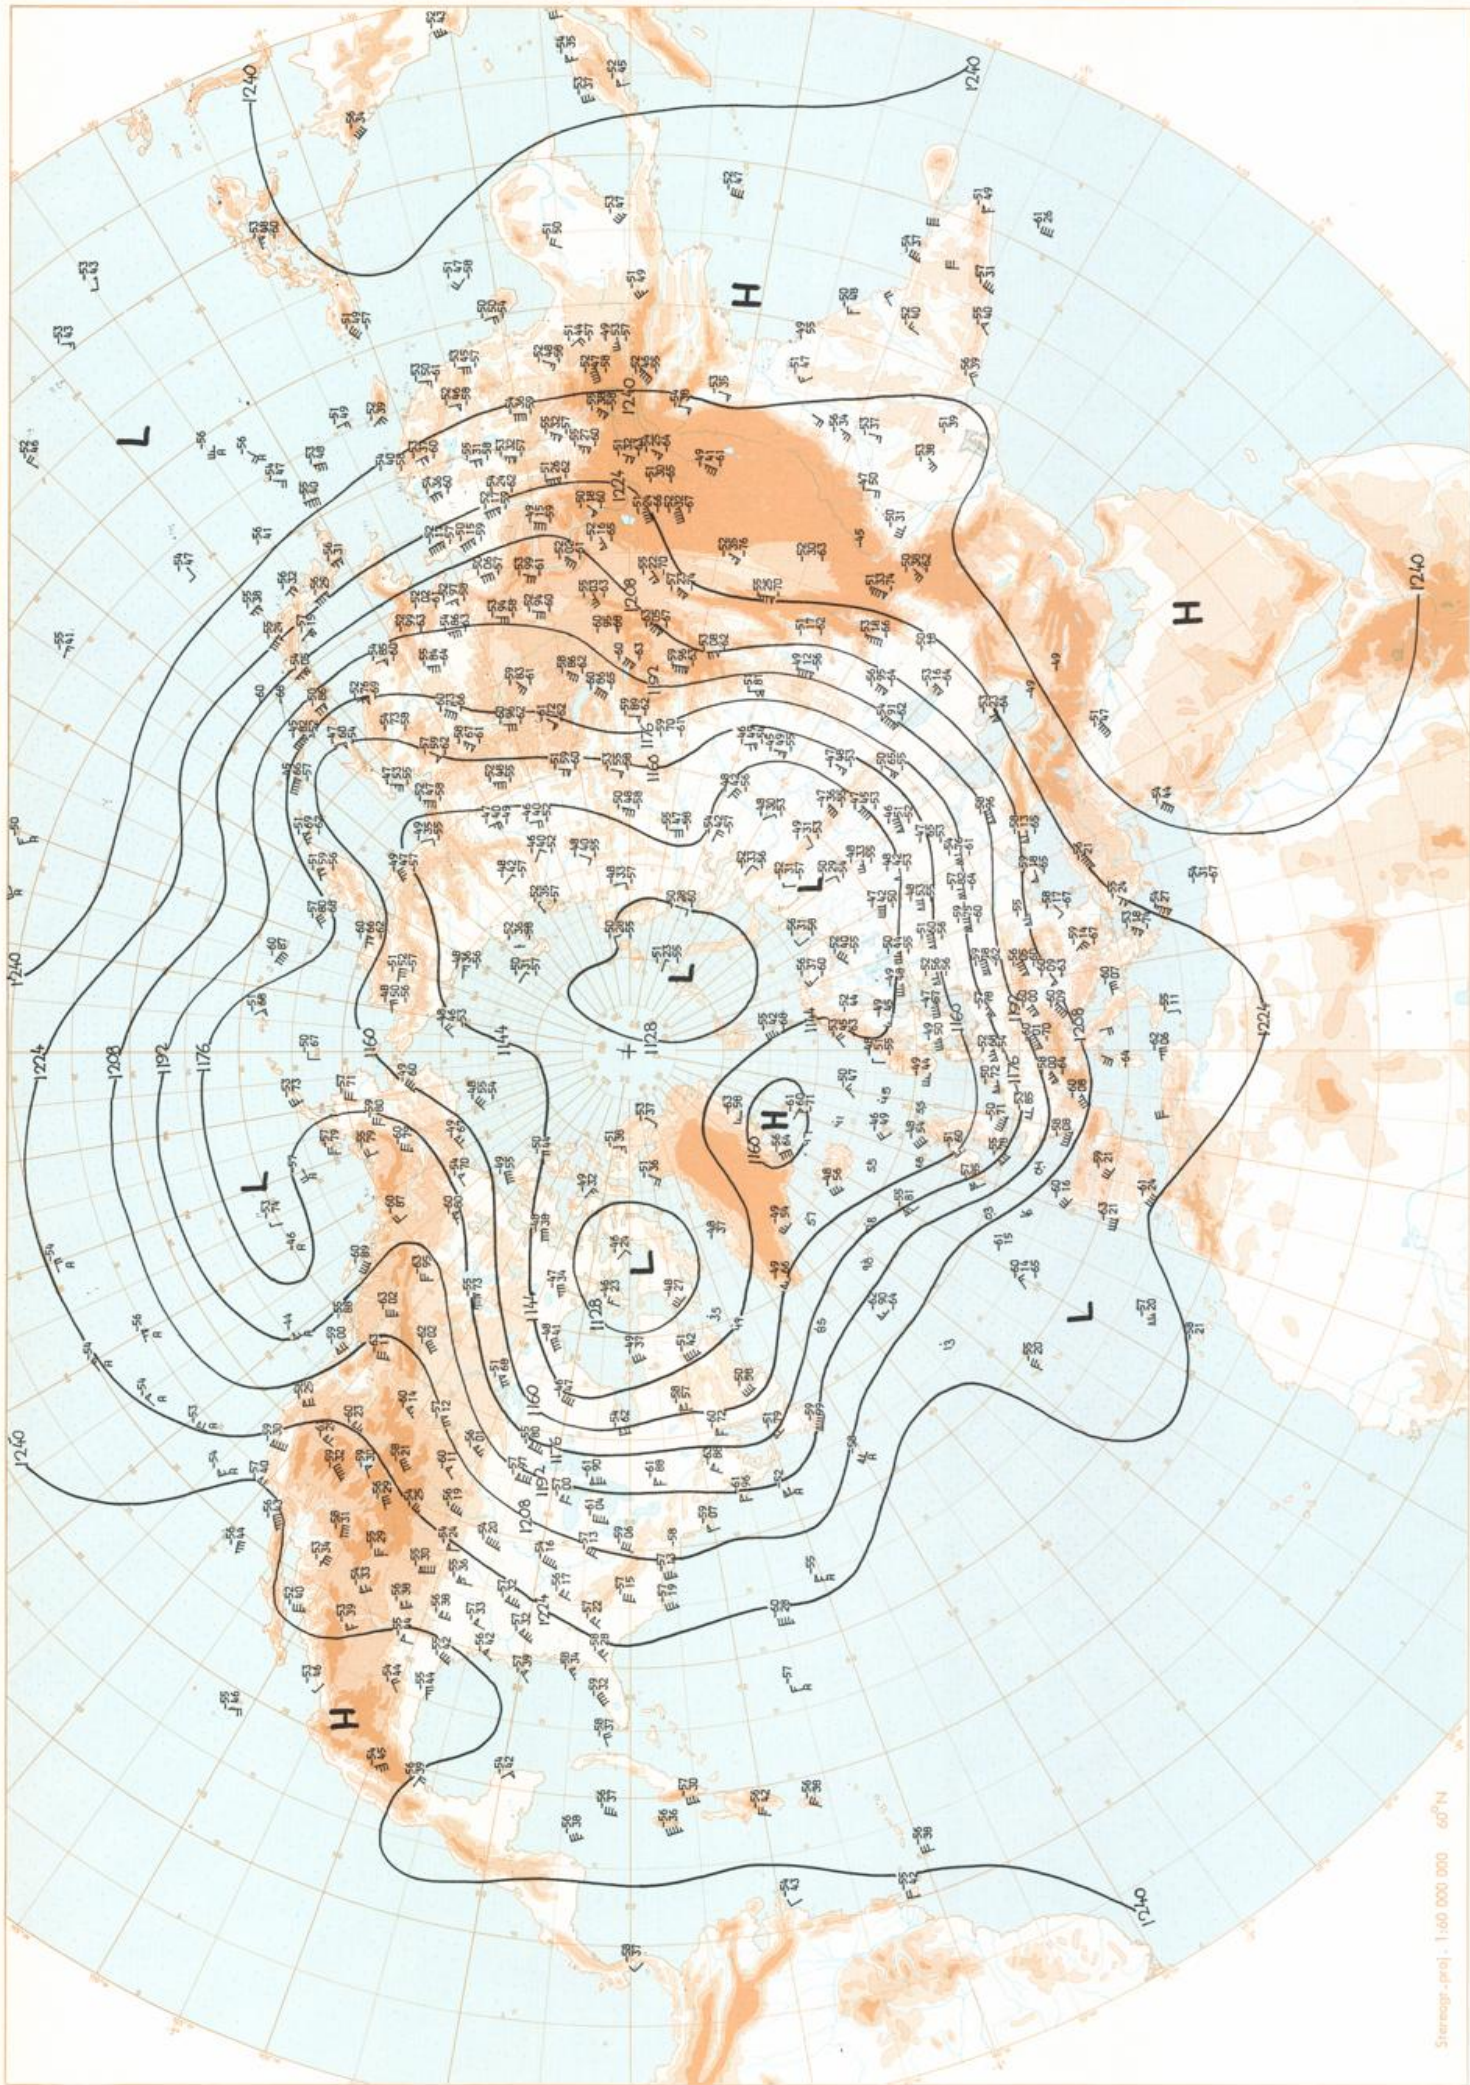

200 mb $\odot$ GMT