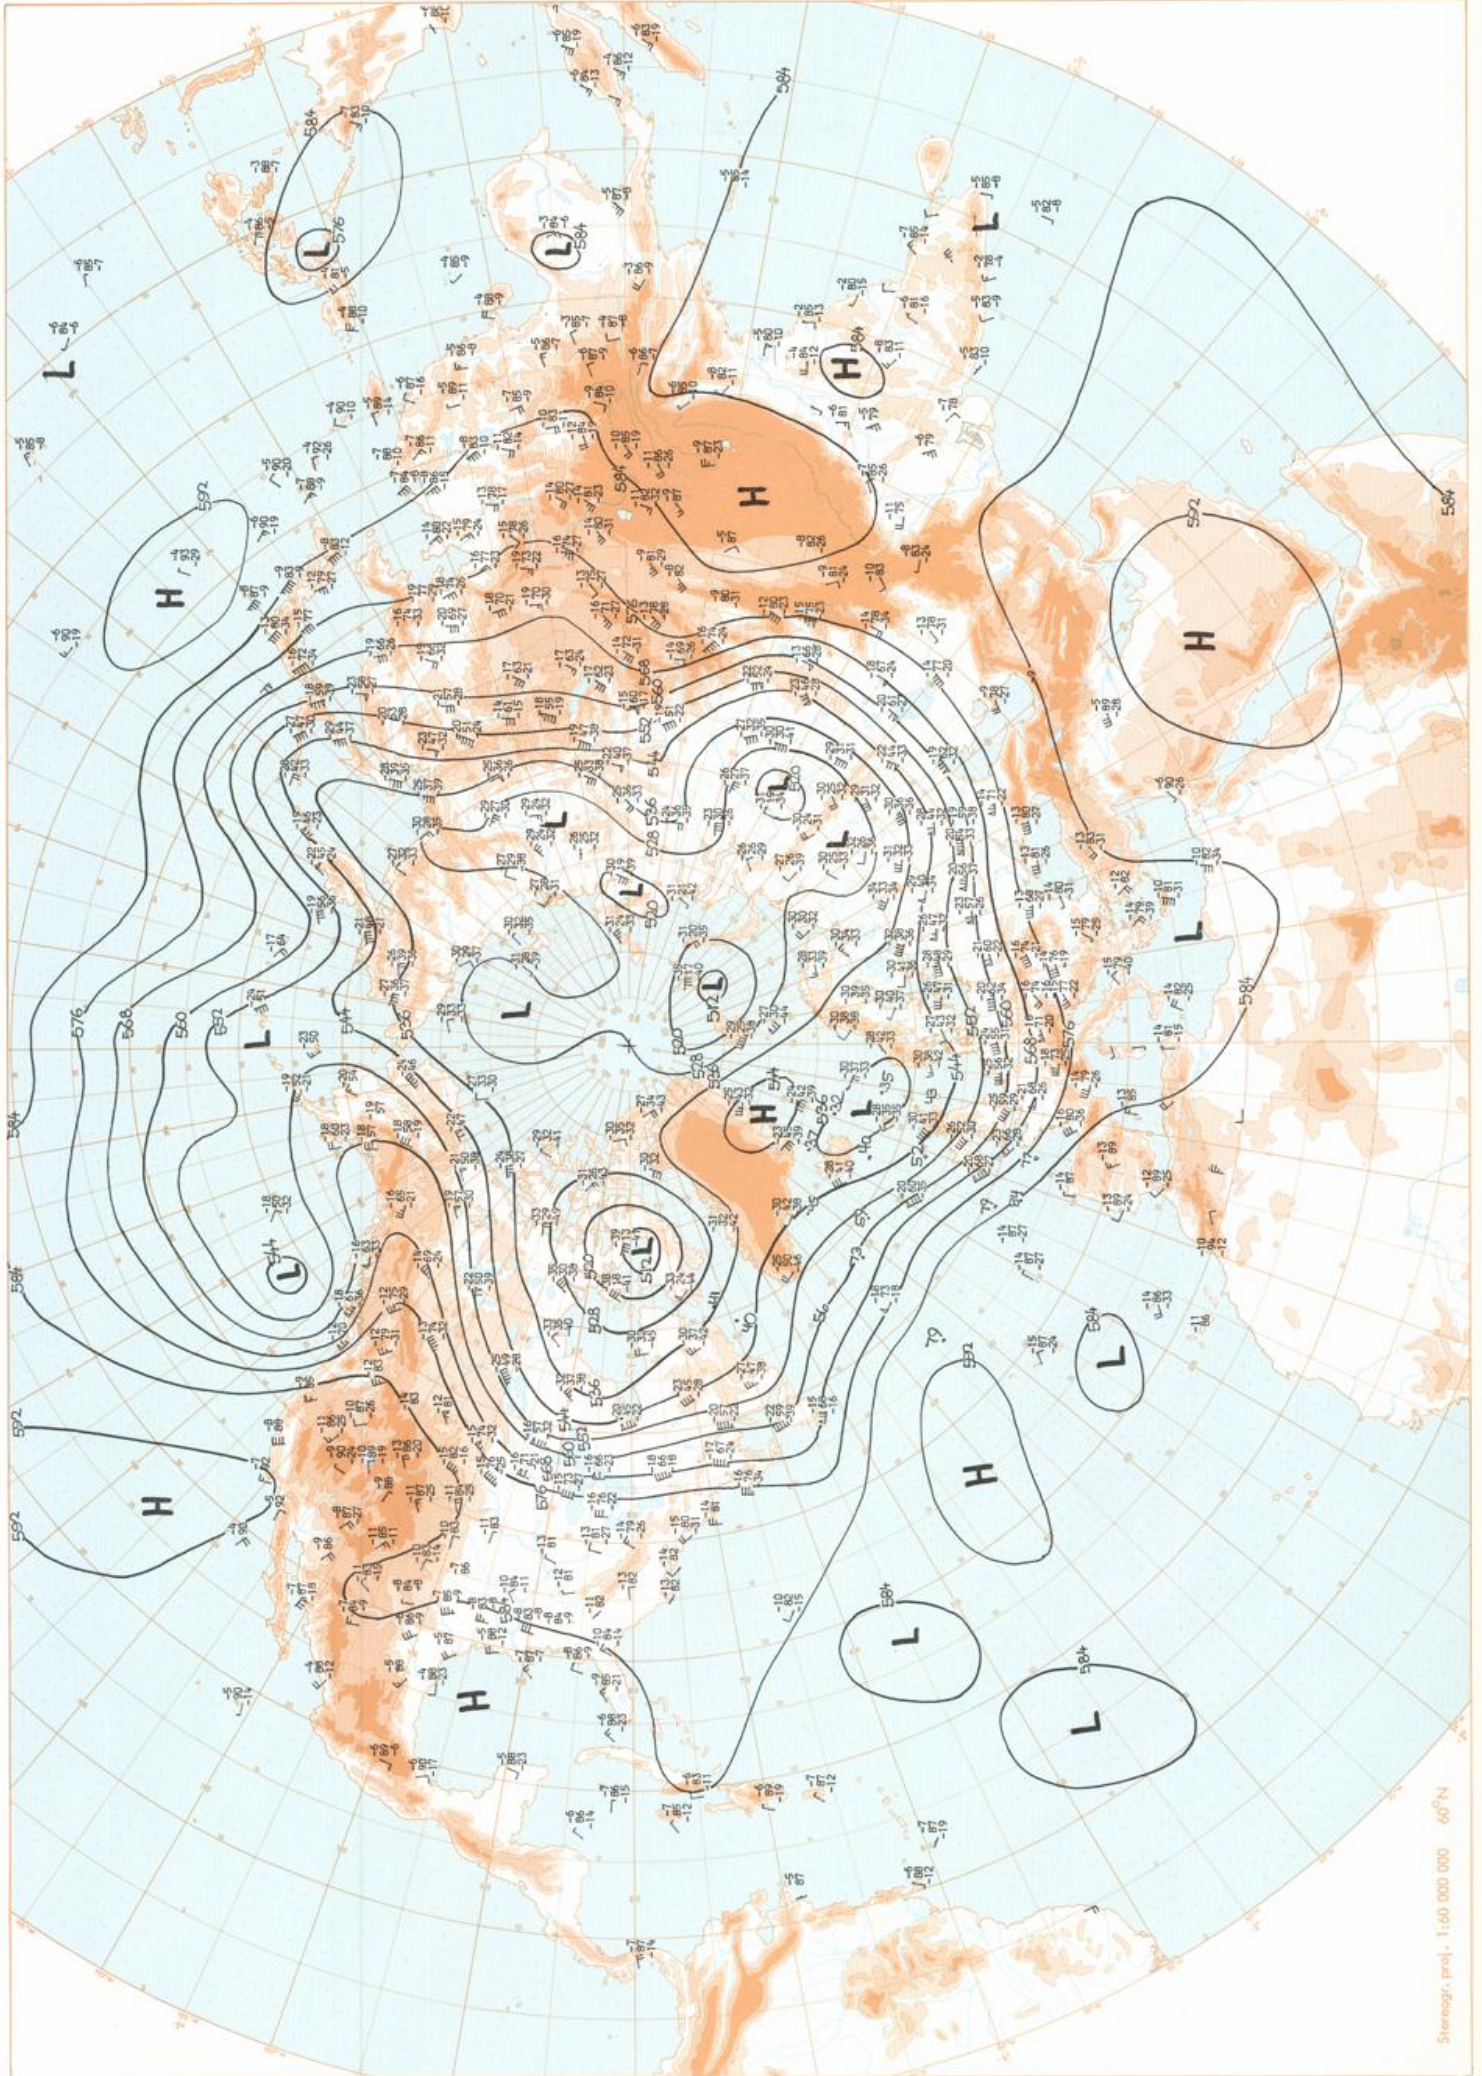

|  |   |  |   |
|--|---|--|---|
| <p>Erscheint täglich<br/>Bezugspreis monatlich<br/>einschl. Porto 30,00 DM<br/>Nachdruck nicht gestattet!</p>  | <p>Issued daily<br/>Monthly price<br/>including postage 30,00 DM<br/>All rights reserved</p>  | <p>Publié quotidiennement<br/>Prix mensuel<br/>port compris 30,00 DM<br/>Reproduction interdite</p>  | <p>Se publica diariamente<br/>Precio de suscripción mensual<br/>incluyendo porte 30,00 DM<br/>Se prohíbe la reproducción</p>  |
| <p>Jahrgang<br/>Volume<br/>Volume 3<br/>Volumen</p>  | <p>Mittwoch<br/>Wednesday<br/>Mercredi 27.9.1978<br/>Miércoles</p>  | <p>Nummer<br/>Número 270<br/>Número</p>  |   |
| <p>Labelt<br/>Bodenwetterkarte 12 MGZ<br/>Bodenwetterkarte Nordhemisphäre 00 MGZ<br/>300-mbar-Fläche Nordhemisphäre 00 MGZ<br/>300-mbar-Fläche Nordhemisphäre 00 MGZ<br/>100-mbar-Fläche Nordhemisphäre 00 MGZ<br/>850 mbar 00 GMT, 700 mbar 00 MGZ<br/>Relative Topographie 500/1000 mbar 00 MGZ<br/>300 mbar 00 GMT<br/>24hig Bodendruckänderung 00 MGZ<br/>24hig Änderung relative Topographie<br/>500/1000 mbar 00 MGZ<br/>Aerologische Diagramme 00 MGZ</p> | <p>Content<br/>Surface chart 12 GMT<br/>Surface chart northern hemisphere 00 GMT<br/>500 mbar surface northern hemisphere 00 GMT<br/>300 mbar surface northern hemisphere 00 GMT<br/>100 mbar surface northern hemisphere 00 GMT<br/>850 mbar 00 GMT, 700 mbar 00 GMT<br/>Thickness chart 500/1000 mbar 00 GMT<br/>300 mbar 00 GMT<br/>24 hr surface pressure change 00 GMT<br/>24 hr thickness change<br/>500/1000 mbar 00 GMT<br/>Aerological diagrams 00 GMT</p> | <p>Contenu<br/>Carte de surface à 12 TU<br/>Carte de surface sur l'hémisphère nord à 00 TU<br/>Surface 500 mbar sur l'hémisphère nord à 00 TU<br/>Surface 300 mbar sur l'hémisphère nord à 00 TU<br/>Surface 100 mbar sur l'hémisphère nord à 00 TU<br/>850 mbar 00 TU, 700 mbar 00 TU<br/>Carte d'épaisseur 500/1000 mbar 00 TU<br/>300 mbar 00 TU<br/>Variations de pression en 24 h (niveau mer)<br/>en mbar à 00 TU<br/>Variations d'épaisseur 500/1000 mbar<br/>en 24 h 00 TU<br/>Diagrammes aérologiques 00 TU</p> | <p>Contenido<br/>Análisis en superficie a las 12 T.M.G.<br/>Análisis en superficie hemisferio norte a las 00 T.M.G.<br/>Topografía de la superficie de 500 mbar hemisferio<br/>norte a las 00 T.M.G.<br/>Topografía de la superficie de 300 mbar hemisferio<br/>norte a las 00 T.M.G.<br/>Topografía de la superficie de 100 mbar hemisferio<br/>norte a las 00 T.M.G.<br/>850 mbar 00 T.M.G., 700 mbar 00 T.M.G.<br/>Relativo 500/1000 mbar 00 T.M.G.<br/>300 mbar 00 T.M.G.<br/>Variación de la presión del suelo 24 h en mbar<br/>a las 00 T.M.G.<br/>Variación de espesor 500/1000 mbar<br/>en 24 h 00 T.M.G.<br/>Diagramas aerológicos 00 T.M.G.</p> |