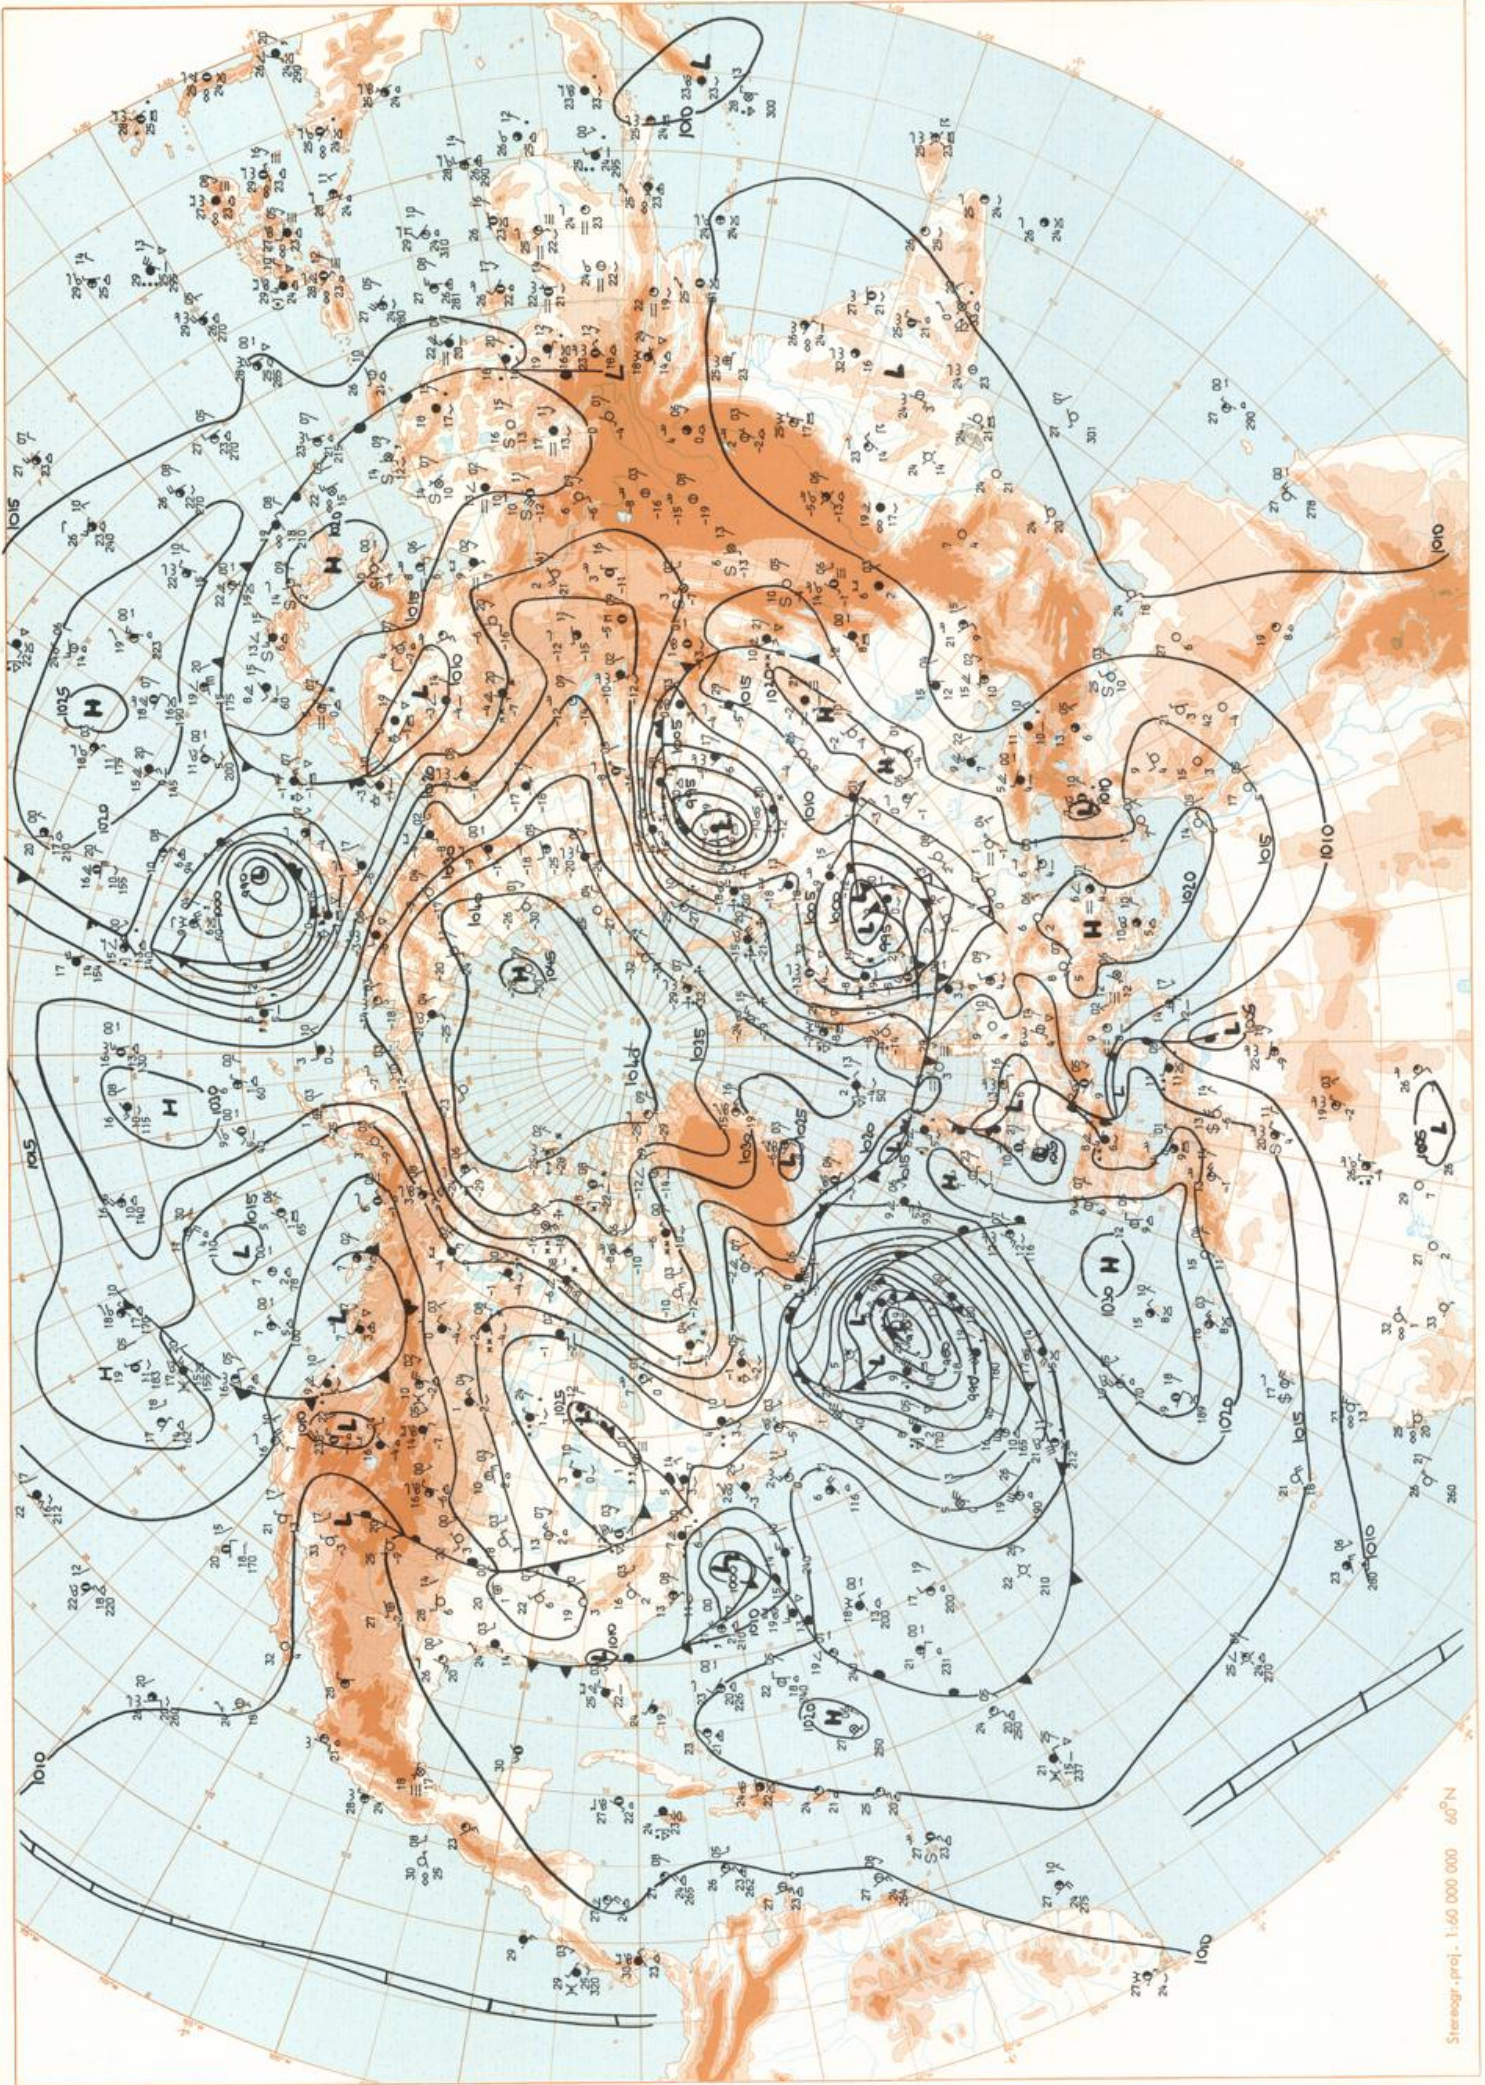

Inhalt	Content	Contenu	Contenido
Bodenwetterkarte 12 MGZ	Surface chart 12 GMT	Carte de surface à 12 TU	Análisis en superficie a las 12 T.M.G.
Bodenwetterkarte Nordhemisphäre 00 MGZ	Surface chart northern hemisphere 00 GMT	Carte de surface sur l'hémisphère nord à 00 TU	Análisis en superficie hemisferio norte a las 00 T.M.G.
500-mbar-Fläche Nordhemisphäre 00 MGZ	500 mbar surface northern hemisphere 00 GMT	Surface 500 mbar sur l'hémisphère nord à 00 TU	Topografía de la superficie de 500 mbar hemisferio norte a las 00 T.M.G.
200-mbar-Fläche Nordhemisphäre 00 MGZ	200 mbar surface northern hemisphere 00 GMT	Surface 200 mbar sur l'hémisphère nord à 00 TU	Topografía de la superficie de 200 mbar hemisferio norte a las 00 T.M.G.
100-mbar-Fläche Nordhemisphäre 00 MGZ	100 mbar surface northern hemisphere 00 GMT	Surface 100 mbar sur l'hémisphère nord à 00 TU	Topografía de la superficie de 100 mbar hemisferio norte a las 00 T.M.G.
850 mbar 00 MGZ, 700 mbar 00 MGZ	850 mbar 00 GMT, 700 mbar 00 GMT	850 mbar 00 TU, 700 mbar 00 TU	850 mbar 00 T.M.G., 700 mbar 00 T.M.G.
Relative Topographie 500/1000 mbar 00 MGZ	Thickness chart 500/1000 mbar 00 GMT	Carte d'épaisseur 500/1000 mbar 00 TU	Relative 500/1000 mbar 00 T.M.G.
300 mbar 00 MGZ	300 mbar 00 GMT	300 mbar 00 TU	300 mbar 00 T.M.G.
24stgig. Bodendruckänderung 00 MGZ	24 hr surface pressure change 00 GMT	Variations de pression en 24 h (niveau mer) en mbar à 00 TU	Variación de la presión del suelo 24 h en mbar a las 00 T.M.G.
24stgig. Änderung relative Topographie 500/1000 mbar 00 MGZ	24 hr thickness change 500/1000 mbar 00 GMT	Variations d'épaisseur 500/1000 mbar en 24 h 00 TU	Variación de espesor 500/1000 mbar en 24 h 00 T.M.G.
Aerologische Diagramme 00 MGZ	Aerological diagrams 00 GMT	Diagrammes aérologiques 00 TU	Diagramas aerológicos 00 T.M.G.

Surface chart 00 GMT

500 mbar OO GMT

100 mbar OO GMT

Stereogr. proj. 1:60 000 000 60°N

15.4.1979

Stereogr. proj. 1:30 000 000 in 60°N

850 mbar OO GMT

700 mbar OO GMT