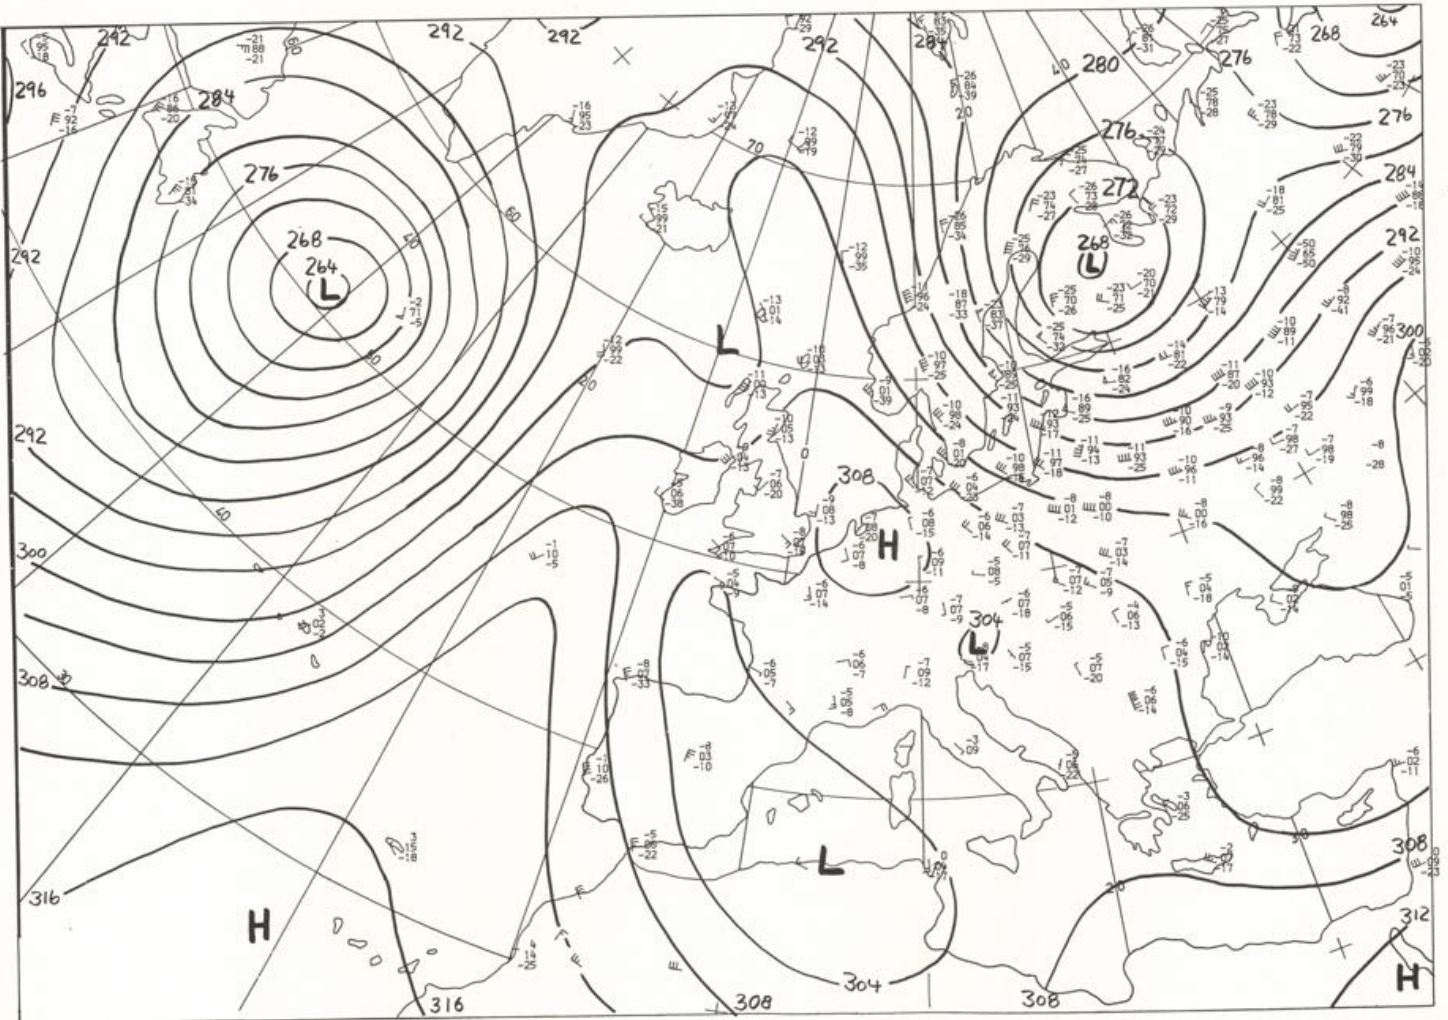

Surface chart 00 GMT

500 mbar OO GMT

100 mbar OO GMT

Stereogr. proj. 1:60 000 000 60°N

15.4.1979

Stereogr. proj. 1:30 000 000 in 60°N

850 mbar OO GMT

700 mbar OO GMT

Stereogr. proj. 1:30 000 000 60°N

500/1000 mbar OO GMT

300 mbar OO GMT

Stereogr. proj. 1:60 000 000

24 hr surface pressure change 00 GMT

24 hr thickness change 00 GMT

Aerological Diagrams 00 GMT

- 01241 Orland
- 01384 Oslo
- 01415 Stavanger
- 02465 Stockholm
- 02527 Göteborg
- 03005 Lerwick
- 03170 Shanwell
- 03496 Hemsby
- 03774 Crawley
- 03808 Camborne
- 03920 Long Kesh
- 06181 København
- 06260 De Bilt
- 06447 Uccle
- 06610 Payeme
- 07110 Brest
- 07145 Trappes
- 07481 Lyon
- 07510 Bordeaux
- 07645 Nîmes
- 09184 Greifswald
- 09393 Lindenber
- 09548 Meiningen
- 10035 Schleswig
- 10338 Hannover
- 10410 Essen
- 10739 Stuttgart
- 10868 München-Oberschleißheim
- 11035 Wien
- 11520 Praha-Libus
- 12374 Legionowo
- 12843 Budapest
- 13275 Beograd
- 16044 Udine
- 16080 Milano
- 16242 Roma