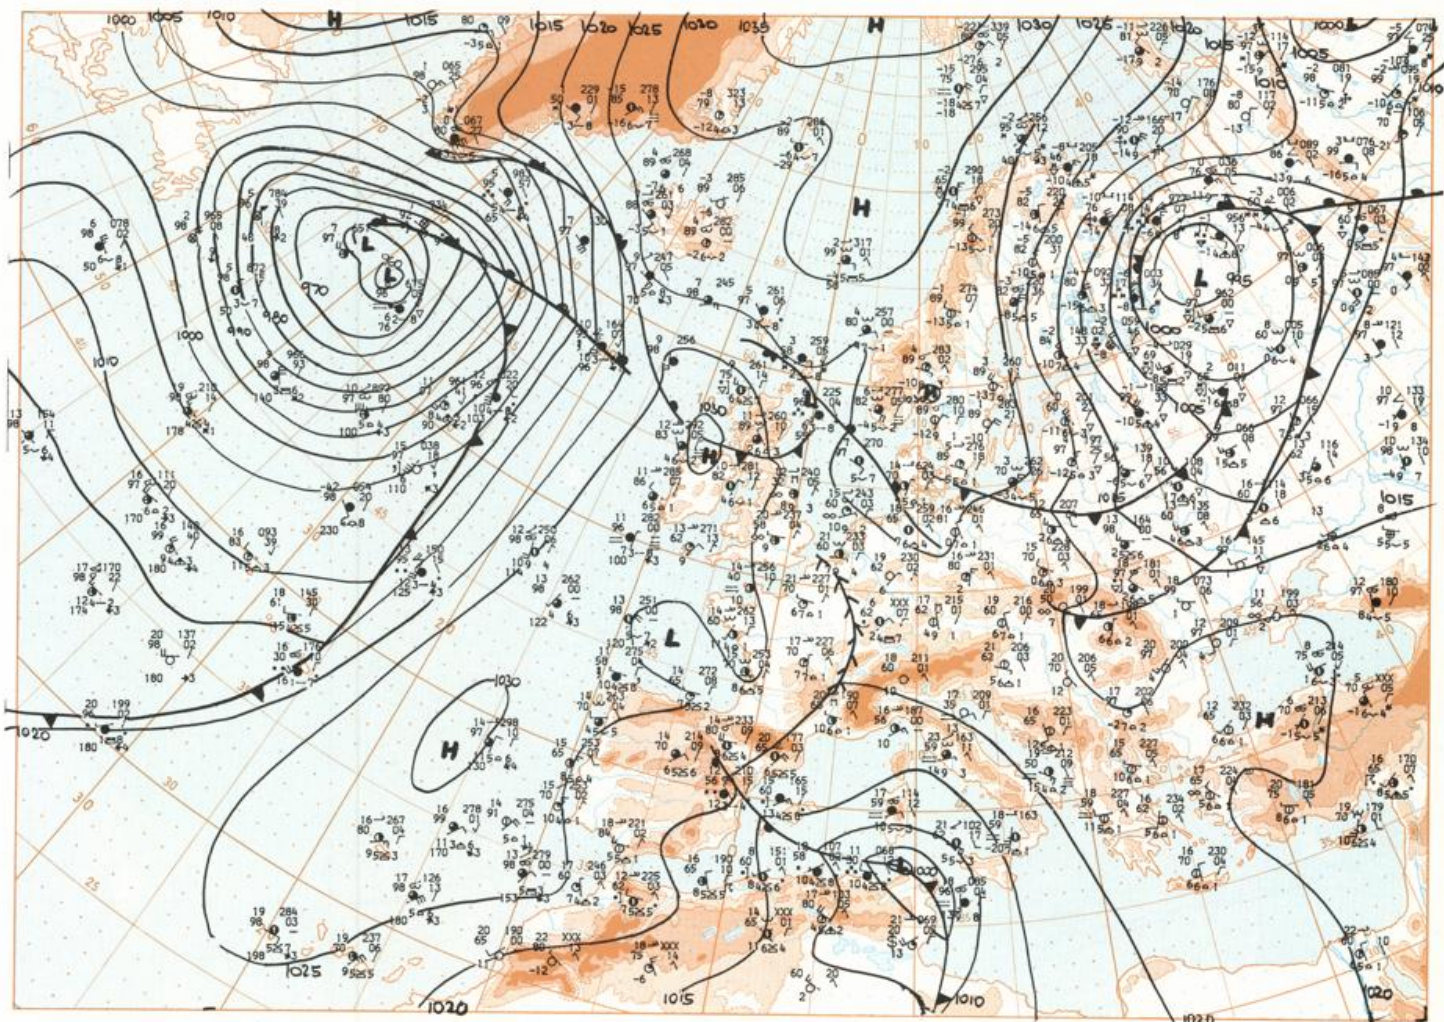

Inhalt	Content	Contenu	Contenido
Bodenwetterkarte 12 MGZ	Surface chart 12 GMT	Carte de surface à 12 TU	Análisis en superficie a las 12 T.M.G.
Bodenwetterkarte Nordhemisphäre 00 MGZ	Surface chart northern hemisphere 00 GMT	Carte de surface sur l'hémisphère nord à 00 TU	Análisis en superficie hemisferio norte a las 00 T.M.G.
500-mbar-Fläche Nordhemisphäre 00 MGZ	500 mbar surface northern hemisphere 00 GMT	Surface 500 mbar sur l'hémisphère nord à 00 TU	Topografía de la superficie de 500 mbar hemisferio norte a las 00 T.M.G.
200-mbar-Fläche Nordhemisphäre 00 MGZ	200 mbar surface northern hemisphere 00 GMT	Surface 200 mbar sur l'hémisphère nord à 00 TU	Topografía de la superficie de 200 mbar hemisferio norte a las 00 T.M.G.
100-mbar-Fläche Nordhemisphäre 00 MGZ	100 mbar surface northern hemisphere 00 GMT	Surface 100 mbar sur l'hémisphère nord à 00 TU	Topografía de la superficie de 100 mbar hemisferio norte a las 00 T.M.G.
850 mbar 00 MGZ, 700 mbar 00 MGZ	850 mbar 00 GMT, 700 mbar 00 GMT	850 mbar 00 TU, 700 mbar 00 TU	850 mbar 00 T.M.G., 700 mbar 00 T.M.G.
Relative Topographie 500/1000 mbar 00 MGZ	Thickness chart 500/1000 mbar 00 GMT	Carte d'épaisseur 500/1000 mbar 00 TU	Relative 500/1000 mbar 00 T.M.G.
300 mbar 00 MGZ	300 mbar 00 GMT	300 mbar 00 TU	300 mbar 00 T.M.G.
24stgig. Bodendruckänderung 00 MGZ	24 hr surface pressure change 00 GMT	Variations de pression en 24 h (niveau mer) en mbar à 00 TU	Variación de la presión del suelo 24 h en mbar a las 00 T.M.G.
24stgig. Änderung relative Topographie 500/1000 mbar 00 MGZ	24 hr thickness change 500/1000 mbar 00 GMT	Variations d'épaisseur 500/1000 mbar en 24 h 00 TU	Variación de espesor 500/1000 mbar en 24 h 00 T.M.G.
Aerologische Diagramme 00 MGZ	Aerological diagrams 00 GMT	Diagrammes aérologiques 00 TU	Diagramas aerológicos 00 T.M.G.

Surface chart 00 GMT

500 mbar OO GMT

100 mbar OO GMT

Stereogr. proj. 1:60 000 000 60°N

15.4.1979

Stereogr. proj. 1:30 000 000 in 60°N

850 mbar OO GMT

700 mbar OO GMT