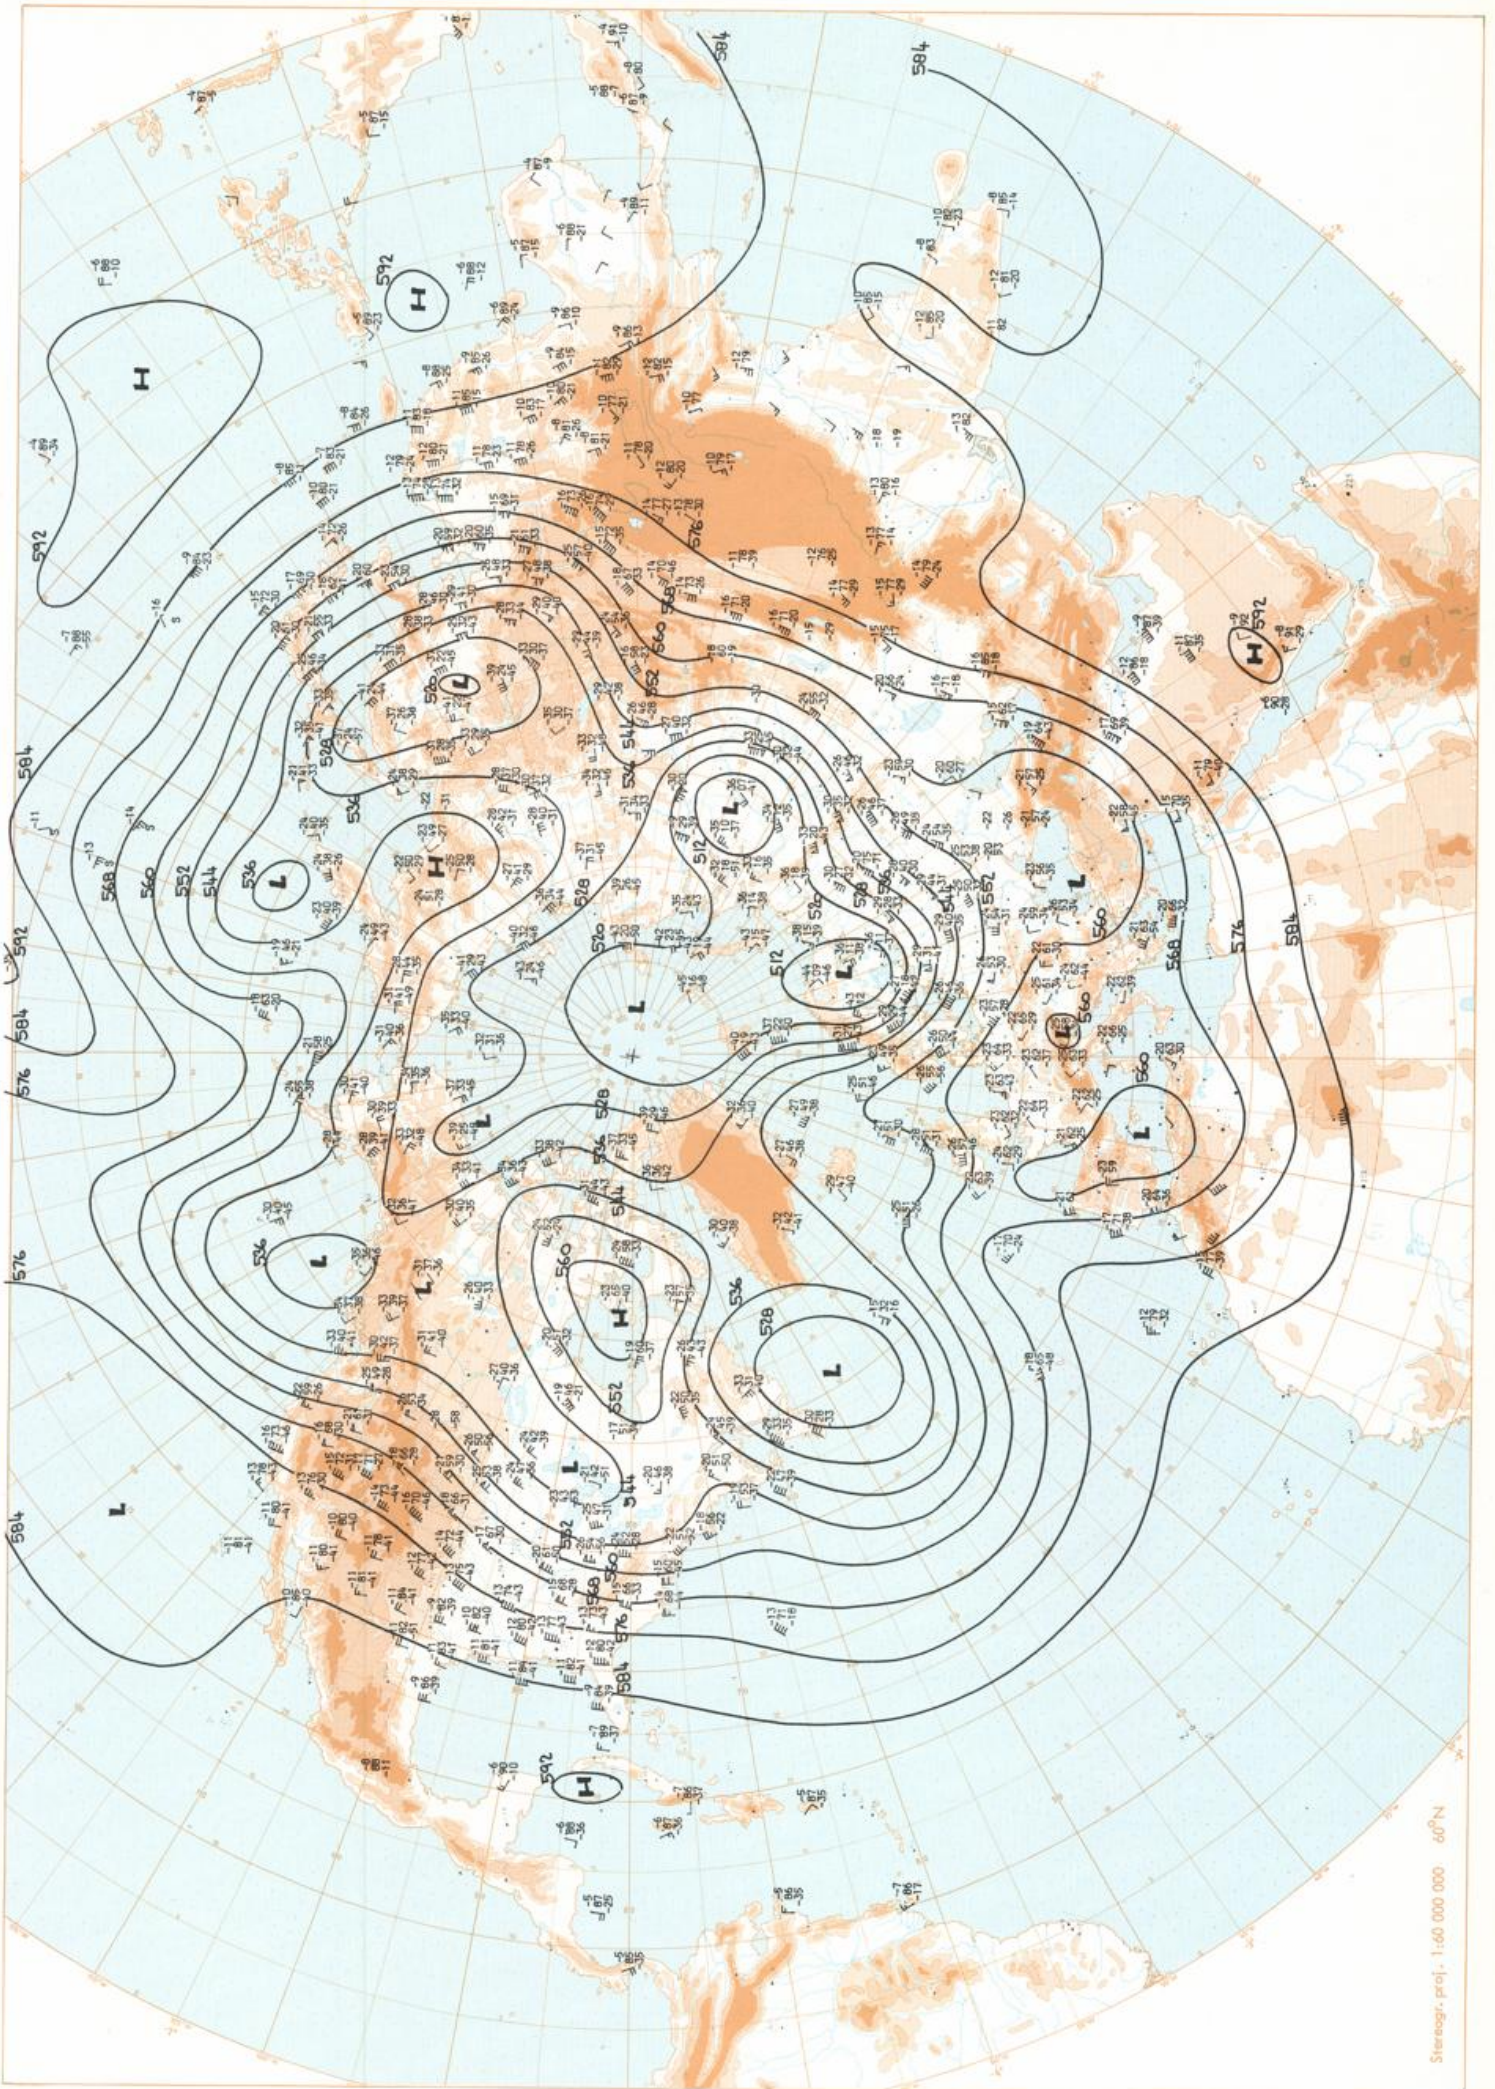

Inhalt	Content	Contenu	Contenido
Bodenwetterkarte 12 MGZ	Surface chart 12 GMT	Carte de surface à 12 TU	Análisis en superficie a las 12 T.M.G.
Bodenwetterkarte Nordhemisphäre 00 MGZ	Surface chart northern hemisphere 00 GMT	Carte de surface sur l'hémisphère nord à 00 TU	Análisis en superficie hemisferio norte a las 00 T.M.G.
500-mbar-Fläche Nordhemisphäre 00 MGZ	500 mbar surface northern hemisphere 00 GMT	Surface 500 mbar sur l'hémisphère nord à 00 TU	Topografía de la superficie de 500 mbar hemisferio norte a las 00 T.M.G.
200-mbar-Fläche Nordhemisphäre 00 MGZ	200 mbar surface northern hemisphere 00 GMT	Surface 200 mbar sur l'hémisphère nord à 00 TU	Topografía de la superficie de 200 mbar hemisferio norte a las 00 T.M.G.
100-mbar-Fläche Nordhemisphäre 00 MGZ	100 mbar surface northern hemisphere 00 GMT	Surface 100 mbar sur l'hémisphère nord à 00 TU	Topografía de la superficie de 100 mbar hemisferio norte a las 00 T.M.G.
850 mbar 00 MGZ, 700 mbar 00 MGZ	850 mbar 00 GMT, 700 mbar 00 GMT	850 mbar 00 TU, 700 mbar 00 TU	850 mbar 00 T.M.G., 700 mbar 00 T.M.G.
Relative Topographie 500/1000 mbar 00 MGZ	Thickness chart 500/1000 mbar 00 GMT	Carte d'épaisseur 500/1000 mbar 00 TU	Relative 500/1000 mbar 00 T.M.G.
300 mbar 00 MGZ	300 mbar 00 GMT	300 mbar 00 TU	300 mbar 00 T.M.G.
24stgig. Bodendruckänderung 00 MGZ	24 hr surface pressure change 00 GMT	Variations de pression en 24 h (niveau mer) en mbar à 00 TU	Variación de la presión del suelo 24 h en mbar a las 00 T.M.G.
24stgig. Änderung relative Topographie 500/1000 mbar 00 MGZ	24 hr thickness change 500/1000 mbar 00 GMT	Variations d'épaisseur 500/1000 mbar en 24 h 00 TU	Variación de espesor 500/1000 mbar en 24 h 00 T.M.G.
Aerologische Diagramme 00 MGZ	Aerological diagrams 00 GMT	Diagrammes aérologiques 00 TU	Diagramas aerológicos 00 T.M.G.

Surface chart 00 GMT

500 mbar OO GMT

100 mbar OO GMT

Stereogr. proj. 1:60 000 000 60°N

15.4.1979

Stereogr. proj. 1:30 000 000 in 60°N

850 mbar OO GMT

700 mbar OO GMT