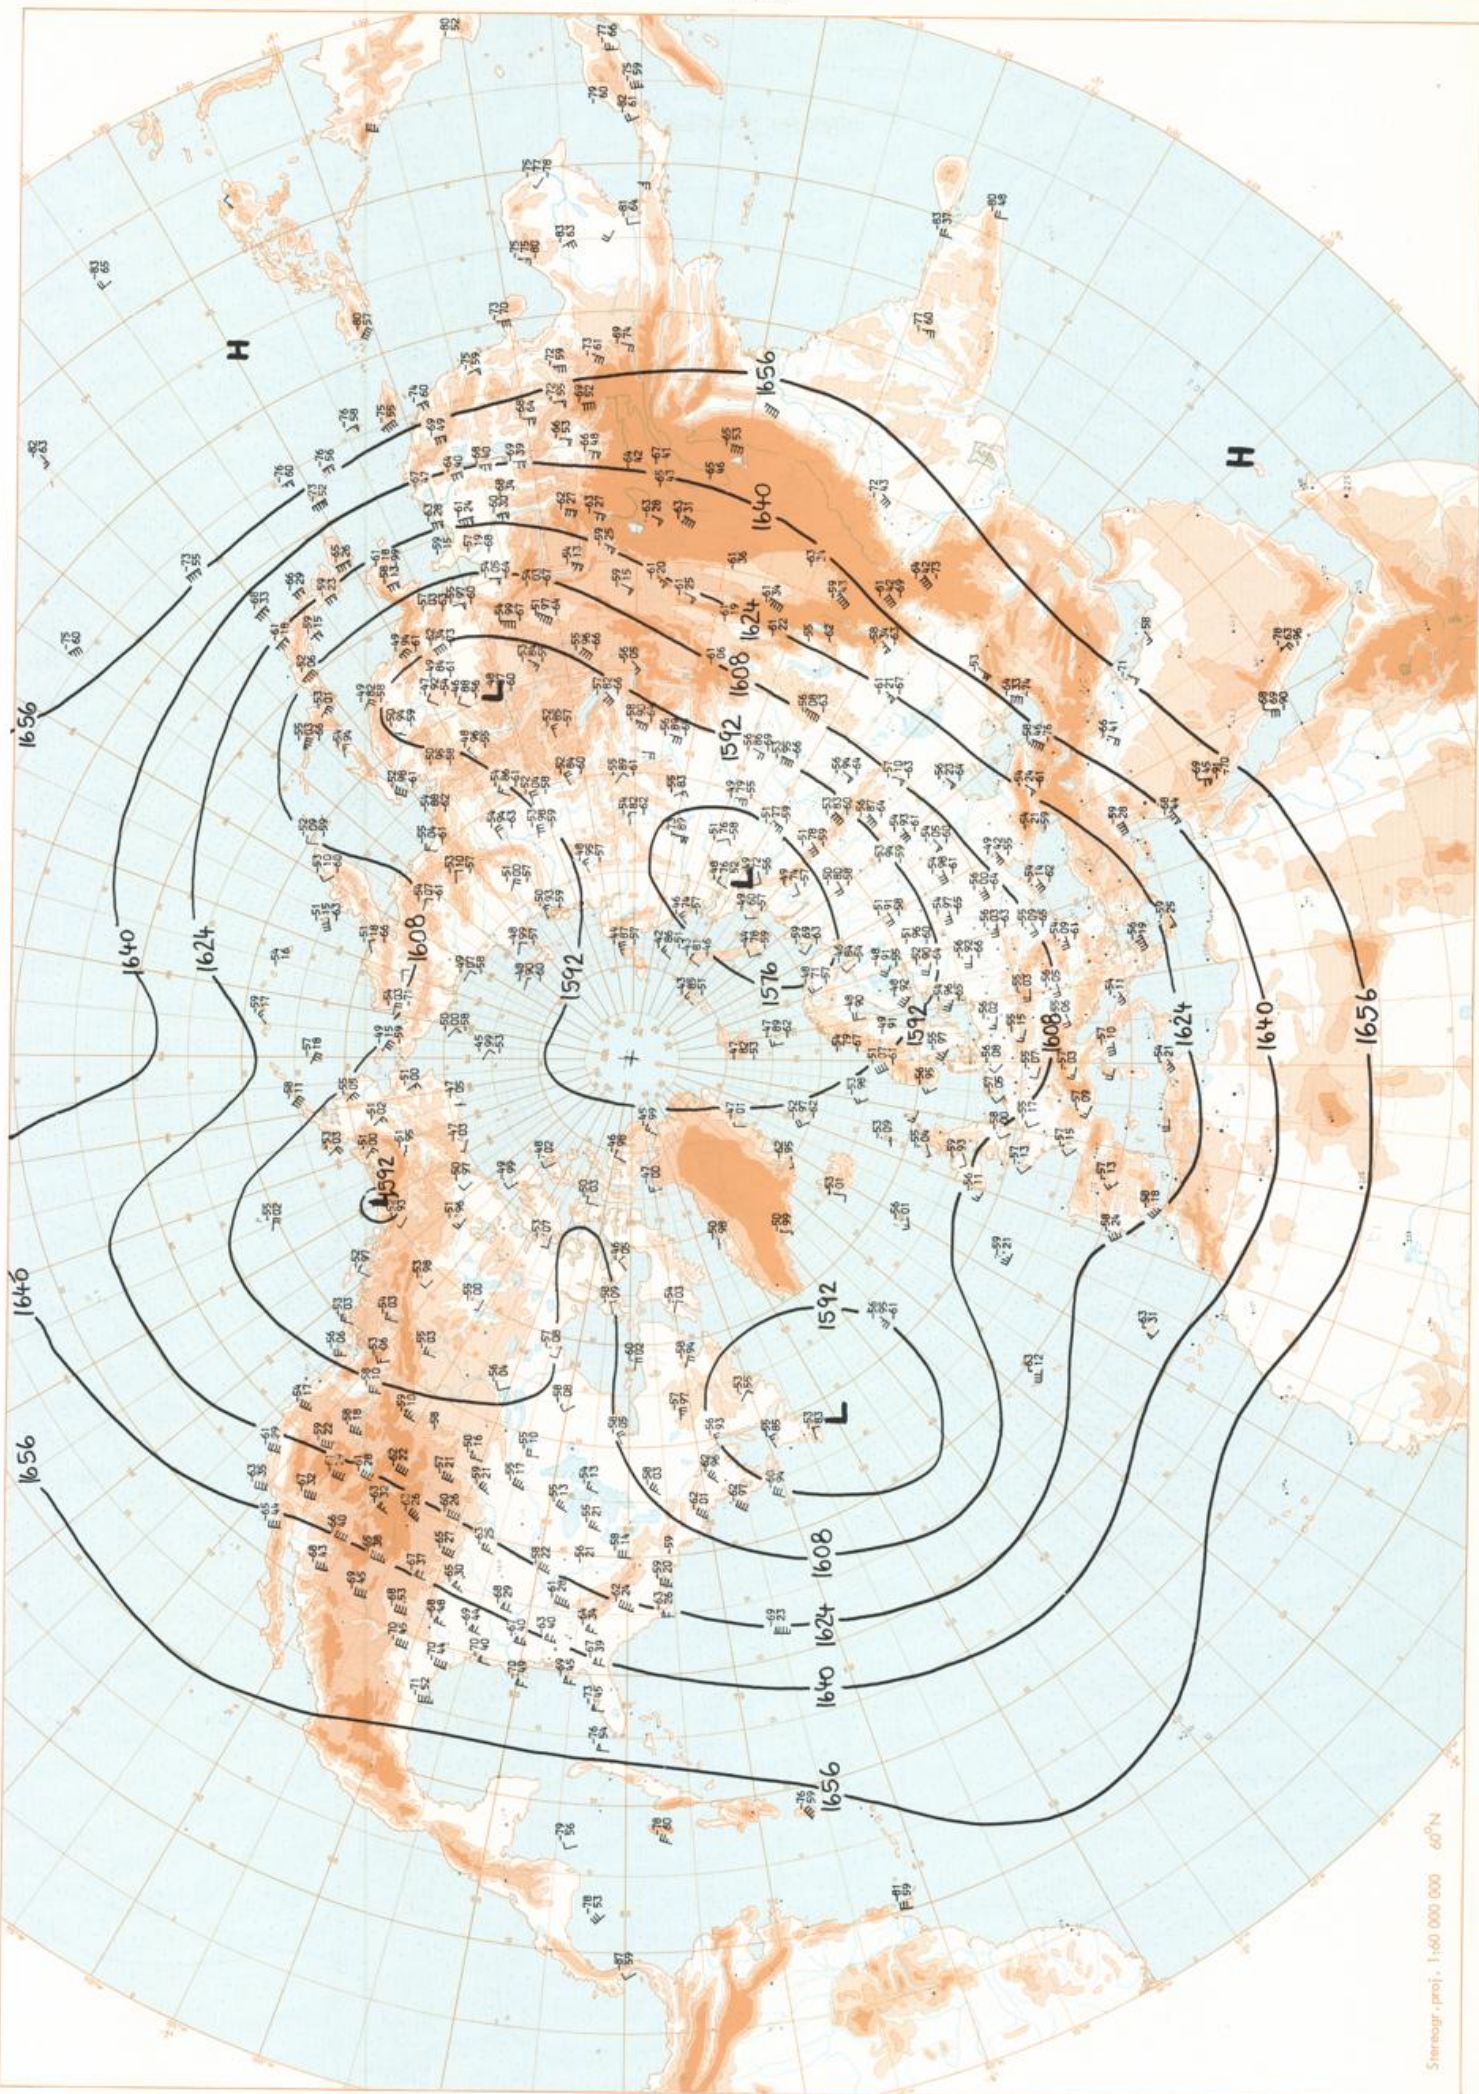

Inhalt	Content	Contenu	Contenido
Bodenwetterkarte 12 MGZ	Surface chart 12 GMT	Carte de surface à 12 TU	Análisis en superficie a las 12 T.M.G.
Bodenwetterkarte Nordhemisphäre 00 MGZ	Surface chart northern hemisphere 00 GMT	Carte de surface sur l'hémisphère nord à 00 TU	Análisis en superficie hemisferio norte a las 00 T.M.G.
500-mbar-Fläche Nordhemisphäre 00 MGZ	500 mbar surface northern hemisphere 00 GMT	Surface 500 mbar sur l'hémisphère nord à 00 TU	Topografía de la superficie de 500 mbar hemisferio norte a las 00 T.M.G.
200-mbar-Fläche Nordhemisphäre 00 MGZ	200 mbar surface northern hemisphere 00 GMT	Surface 200 mbar sur l'hémisphère nord à 00 TU	Topografía de la superficie de 200 mbar hemisferio norte a las 00 T.M.G.
100-mbar-Fläche Nordhemisphäre 00 MGZ	100 mbar surface northern hemisphere 00 GMT	Surface 100 mbar sur l'hémisphère nord à 00 TU	Topografía de la superficie de 100 mbar hemisferio norte a las 00 T.M.G.
850 mbar 00 MGZ, 700 mbar 00 MGZ	850 mbar 00 GMT, 700 mbar 00 GMT	850 mbar 00 TU, 700 mbar 00 TU	850 mbar 00 T.M.G., 700 mbar 00 T.M.G.
Relative Topographie 500/1000 mbar 00 MGZ	Thickness chart 500/1000 mbar 00 GMT	Carte d'épaisseur 500/1000 mbar 00 TU	Relative 500/1000 mbar 00 T.M.G.
300 mbar 00 MGZ	300 mbar 00 GMT	300 mbar 00 TU	300 mbar 00 T.M.G.
24stgig. Bodendruckänderung 00 MGZ	24 hr surface pressure change 00 GMT	Variations de pression en 24 h (niveau mer) en mbar à 00 TU	Variación de la presión del suelo 24 h en mbar a las 00 T.M.G.
24stgig. Änderung relative Topographie 500/1000 mbar 00 MGZ	24 hr thickness change 500/1000 mbar 00 GMT	Variations d'épaisseur 500/1000 mbar en 24 h 00 TU	Variación de espesor 500/1000 mbar en 24 h 00 T.M.G.
Aerologische Diagramme 00 MGZ	Aerological diagrams 00 GMT	Diagrammes aérologiques 00 TU	Diagramas aerológicos 00 T.M.G.

Surface chart 00 GMT

500 mbar OO GMT

100 mbar OO GMT

Stereogr. proj. 1:60 000 000 60°N

15.4.1979

Stereogr. proj. 1:30 000 000 in 60°N

850 mbar OO GMT

700 mbar OO GMT