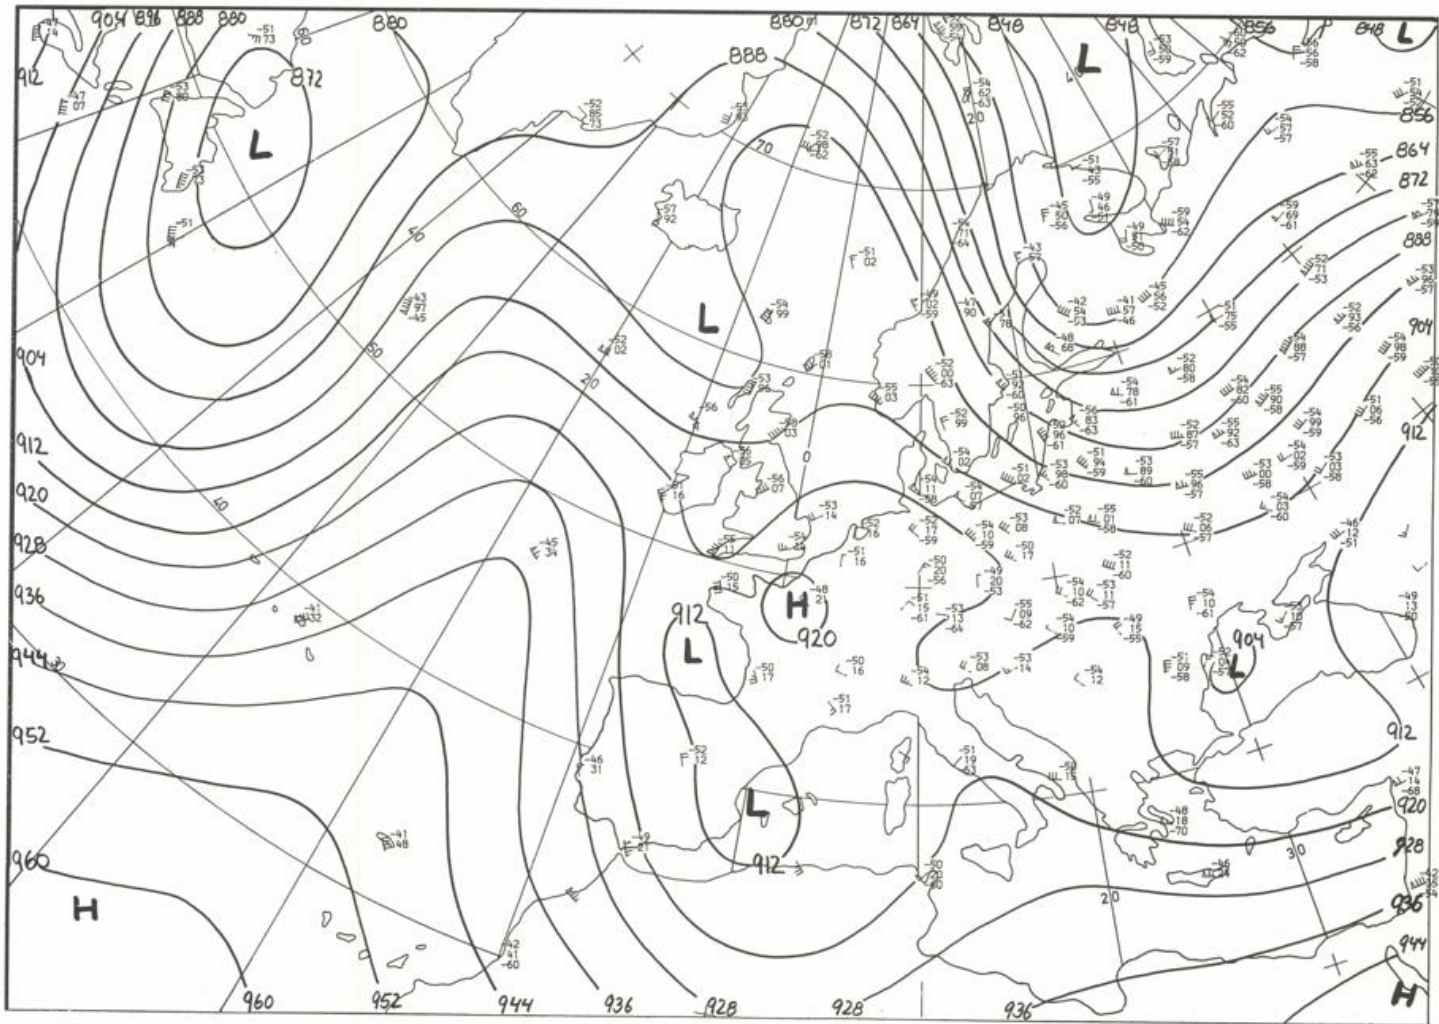

Surface chart 00 GMT

500 mbar OO GMT

100 mbar OO GMT

Stereogr. proj. 1:60 000 000 60°N

15.4.1979

Stereogr. proj. 1:30 000 000 in 60°N

850 mbar OO GMT

700 mbar OO GMT

Stereogr. proj. 1:30 000 000 60°N

500/1000 mbar OO GMT

300 mbar OO GMT

Stereogr. proj. 1:60 000 000

24 hr surface pressure change 00 GMT

24 hr thickness change 00 GMT

Aerological Diagrams 00 GMT

- 01241 Orland
- 01384 Oslo
- 01415 Stavanger
- 02465 Stockholm
- 02527 Göteborg
- 03005 Lerwick
- 03170 Shanwell
- 03496 Hemsby
- 03774 Crawley
- 03808 Camborne
- 03920 Long Kesh
- 06181 København
- 06260 De Bilt
- 06447 Uccle
- 06610 Payeme
- 07110 Brest
- 07145 Trappes
- 07481 Lyon
- 07510 Bordeaux
- 07645 Nîmes
- 09184 Greifswald
- 09393 Lindenber
- 09548 Meiningen
- 10035 Schleswig
- 10338 Hannover
- 10410 Essen
- 10739 Stuttgart
- 10868 München-Oberschleißheim
- 11035 Wien
- 11520 Praha-Libus
- 12374 Legionowo
- 12843 Budapest
- 13275 Beograd
- 16044 Udine
- 16080 Milano
- 16242 Roma

15.4.1979

24 hr surface pressure change 00 GMT

Stereogr. proj. 1:50 000 000

24 hr thickness change 00 GMT

Aerological
Diagrams
00 GMT

- 01241 Orland
- 01384 Oslo
- 01415 Stavanger
- 02465 Stockholm
- 02527 Goteborg
- 03005 Lerwick
- 03170 Shanwell
- 03496 Hemsby
- 03774 Crawley
- 03808 Camborne
- 03920 Long Kesh
- 06181 Kobenhavn
- 06260 De Bilt