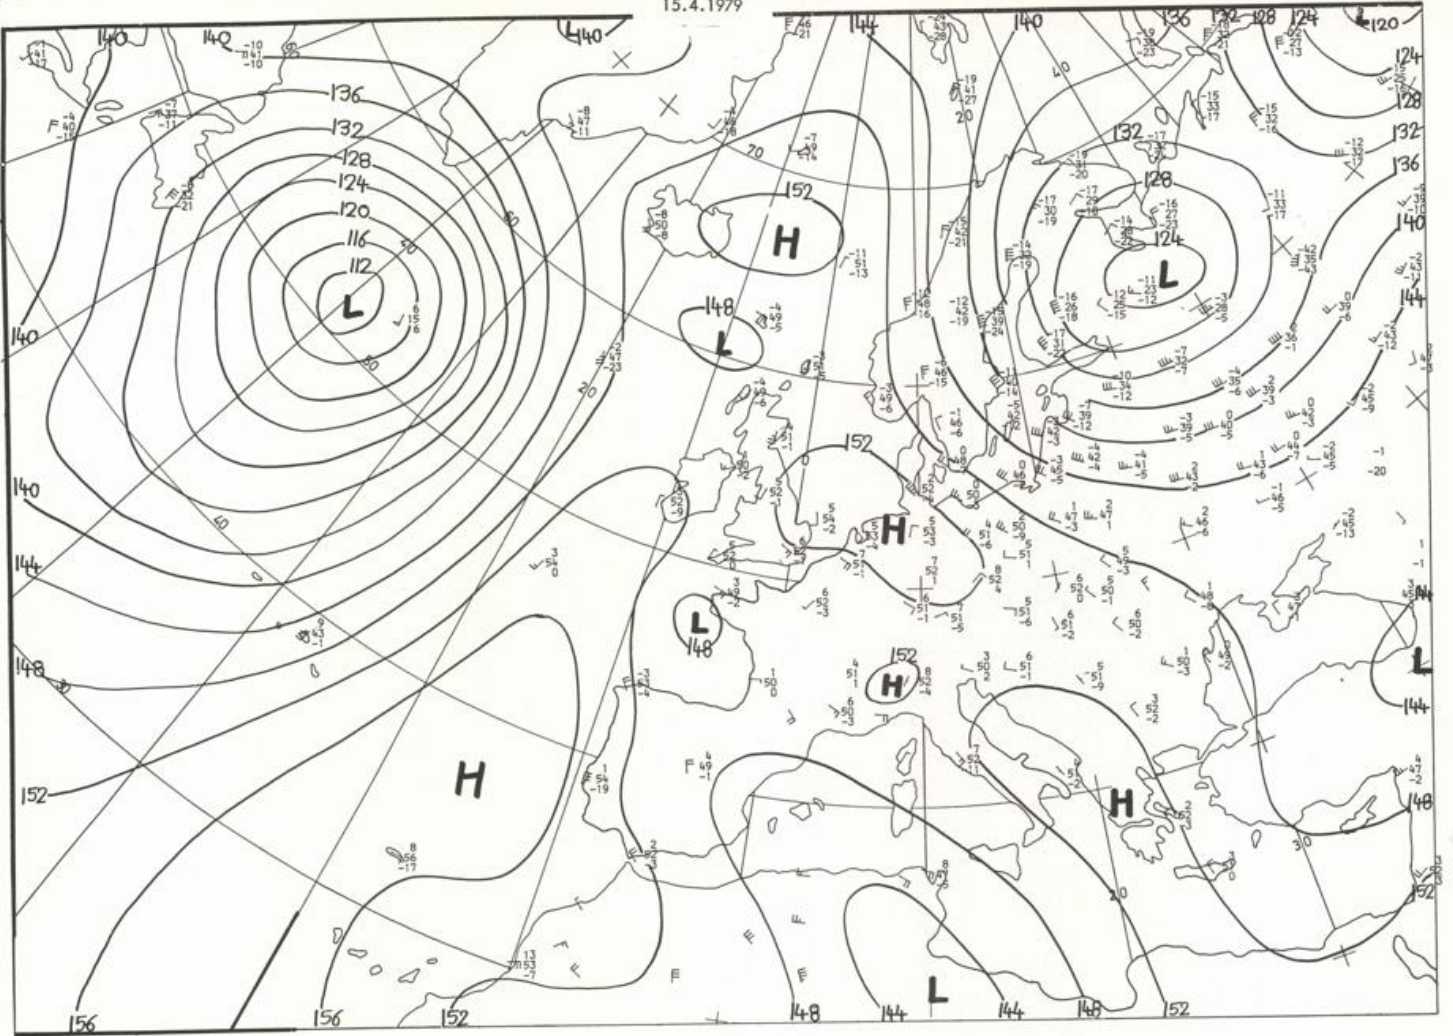

Surface chart 00 GMT

500 mbar OO GMT

100 mbar OO GMT

Stereogr. proj. 1:60 000 000 60°N

15.4.1979

Stereogr. proj. 1:30 000 000 in 60°N

850 mbar OO GMT

700 mbar OO GMT

Stereogr. proj. 1:30 000 000 60°N

500/1000 mbar OO GMT

300 mbar OO GMT

Stereogr. proj. 1:60 000 000

24 hr surface pressure change 00 GMT

24 hr thickness change 00 GMT

Aerological Diagrams 00 GMT

- 01241 Orland
- 01384 Oslo
- 01415 Stavanger
- 02465 Stockholm
- 02527 Göteborg
- 03005 Lerwick
- 03170 Shanwell
- 03496 Hemsby
- 03774 Crawley
- 03808 Camborne
- 03920 Long Kesh
- 06181 København
- 06260 De Bilt
- 06447 Uccle
- 06610 Payeme
- 07110 Brest
- 07145 Trappes
- 07481 Lyon
- 07510 Bordeaux
- 07645 Nîmes
- 09184 Greifswald
- 09393 Lindenber
- 09548 Meiningen
- 10035 Schleswig
- 10338 Hannover
- 10410 Essen
- 10739 Stuttgart
- 10868 München-Oberschleißheim
- 11035 Wien
- 11520 Praha-Libus
- 12374 Legionowo
- 12843 Budapest
- 13275 Beograd
- 16044 Udine
- 16080 Milano
- 16242 Roma