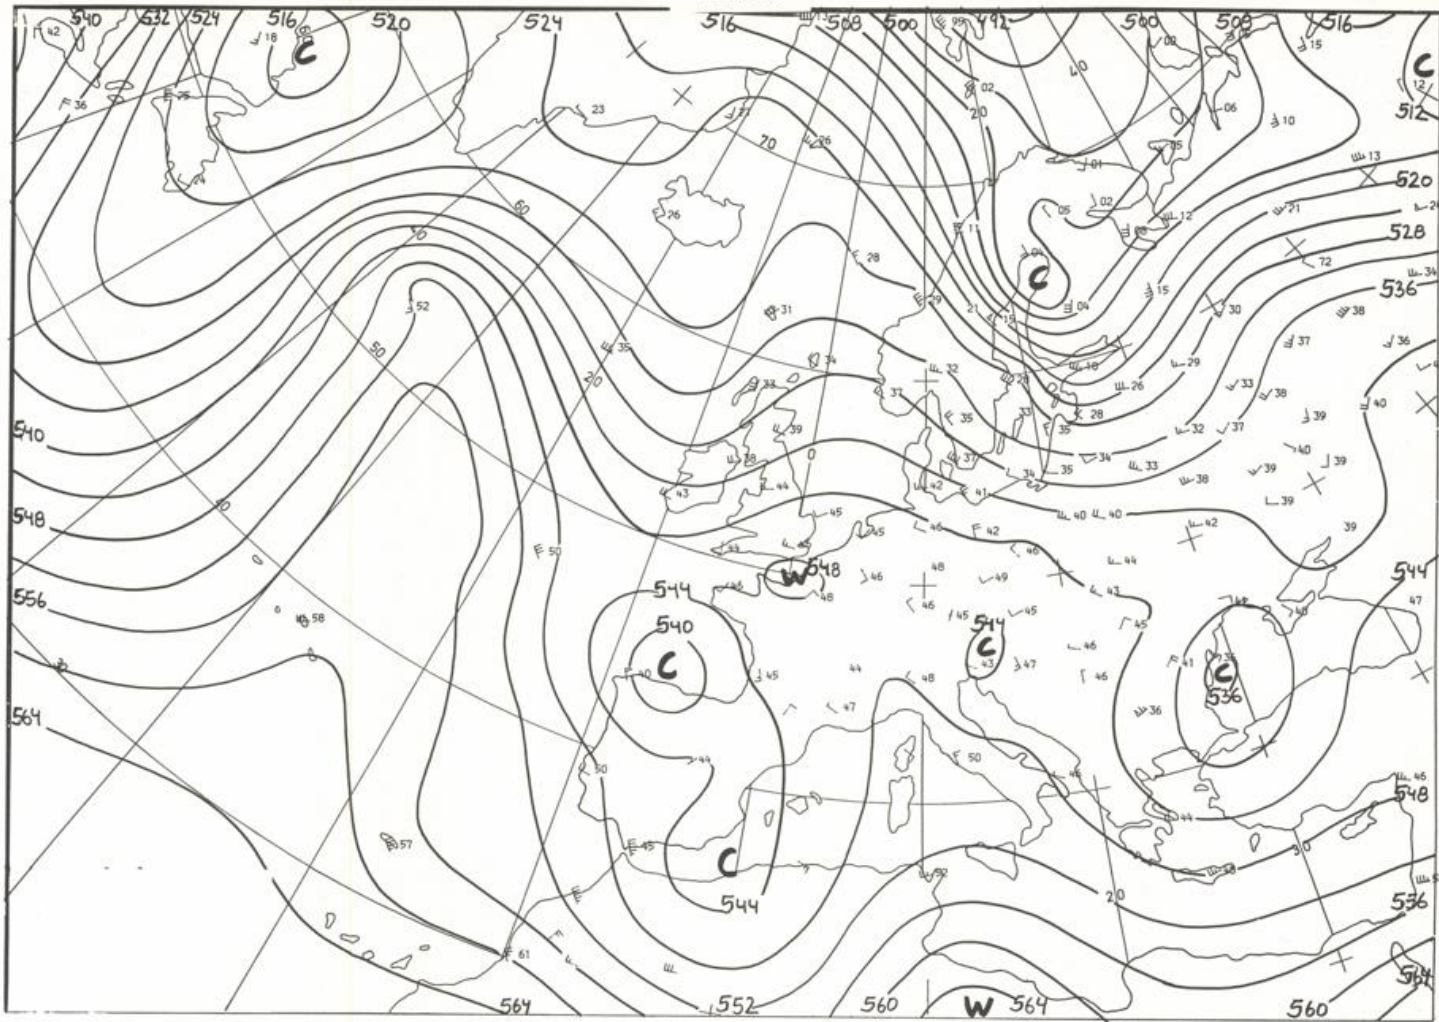

Surface chart 00 GMT

500 mbar OO GMT

100 mbar OO GMT

Stereogr. proj. 1:60 000 000 60°N

15.4.1979

Stereogr. proj. 1:30 000 000 in 60°N

850 mbar OO GMT

700 mbar OO GMT

Stereogr. proj. 1:30 000 000 60°N

500/1000 mbar OO GMT

300 mbar OO GMT

Stereogr. proj. 1:60 000 000

24 hr surface pressure change 00 GMT

24 hr thickness change 00 GMT

Aerological Diagrams 00 GMT

- 01241 Orland
- 01384 Oslo
- 01415 Stavanger
- 02465 Stockholm
- 02527 Göteborg
- 03005 Lerwick
- 03170 Shanwell
- 03496 Hemsby
- 03774 Crawley
- 03808 Camborne
- 03920 Long Kesh
- 06181 København
- 06260 De Bilt
- 06447 Uccle
- 06610 Payeme
- 07110 Brest
- 07145 Trappes
- 07481 Lyon
- 07510 Bordeaux
- 07645 Nîmes
- 09184 Greifswald
- 09393 Lindenber
- 09548 Meiningen
- 10035 Schleswig
- 10338 Hannover
- 10410 Essen
- 10739 Stuttgart
- 10868 München-Oberschleißheim
- 11035 Wien
- 11520 Praha-Libus
- 12374 Legionowo
- 12843 Budapest
- 13275 Beograd
- 16044 Udine
- 16080 Milano
- 16242 Roma

15.4.1979

24 hr surface pressure change 00 GMT

Stereogr. proj. 1:50 000 000

24 hr thickness change 00 GMT

Aerological
Diagrams
00 GMT

- 01241 Orland
- 01384 Oslo
- 01415 Stavanger
- 02465 Stockholm
- 02527 Goteborg
- 03005 Lerwick
- 03170 Shanwell
- 03496 Hemsby
- 03774 Crawley
- 03808 Camborne
- 03920 Long Kesh
- 06181 Kobenhavn
- 06260 De Bilt