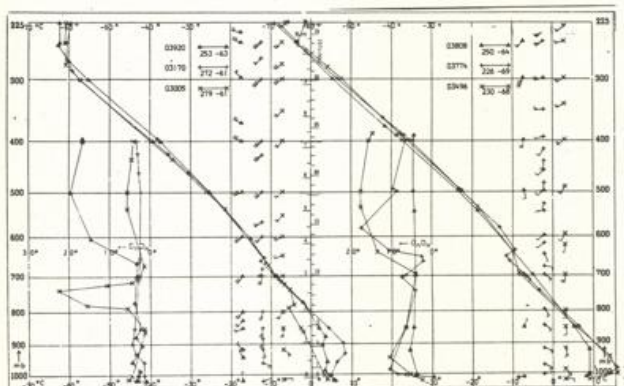

Stereogr. proj. 1:30 000 000 60°N

500/1000 mbar OO GMT

300 mbar OO GMT

Stereogr. proj. 1:60 000 000

24 hr surface pressure change 00 GMT

24 hr thickness change 00 GMT

Aerological Diagrams 00 GMT

- 01241 Orland
- 01384 Oslo
- 01415 Stavanger
- 02465 Stockholm
- 02527 Göteborg
- 03005 Lerwick
- 03170 Shanwell
- 03496 Hemsby
- 03774 Crawley
- 03808 Camborne
- 03920 Long Kesh
- 06181 København
- 06260 De Bilt
- 06447 Uccle
- 06610 Payeme
- 07110 Brest
- 07145 Trappes
- 07481 Lyon
- 07510 Bordeaux
- 07645 Nîmes
- 09184 Greifswald
- 09393 Lindenber
- 09548 Meiningen
- 10035 Schleswig
- 10338 Hannover
- 10410 Essen
- 10739 Stuttgart
- 10868 München-Oberschleißheim
- 11035 Wien
- 11520 Praha-Libus
- 12374 Legionowo
- 12843 Budapest
- 13275 Beograd
- 16044 Udine
- 16080 Milano
- 16242 Roma

15.4.1979

24 hr surface pressure change 00 GMT

Stereogr. proj. 1:50 000 000

24 hr thickness change 00 GMT

Aerological
Diagrams
00 GMT

- 01241 Orland
- 01384 Oslo
- 01415 Stavanger
- 02465 Stockholm
- 02527 Goteborg
- 03005 Lerwick
- 03170 Shanwell
- 03496 Hemsby
- 03774 Crawley
- 03808 Camborne
- 03920 Long Kesh
- 06181 Kobenhavn
- 06260 De Bilt