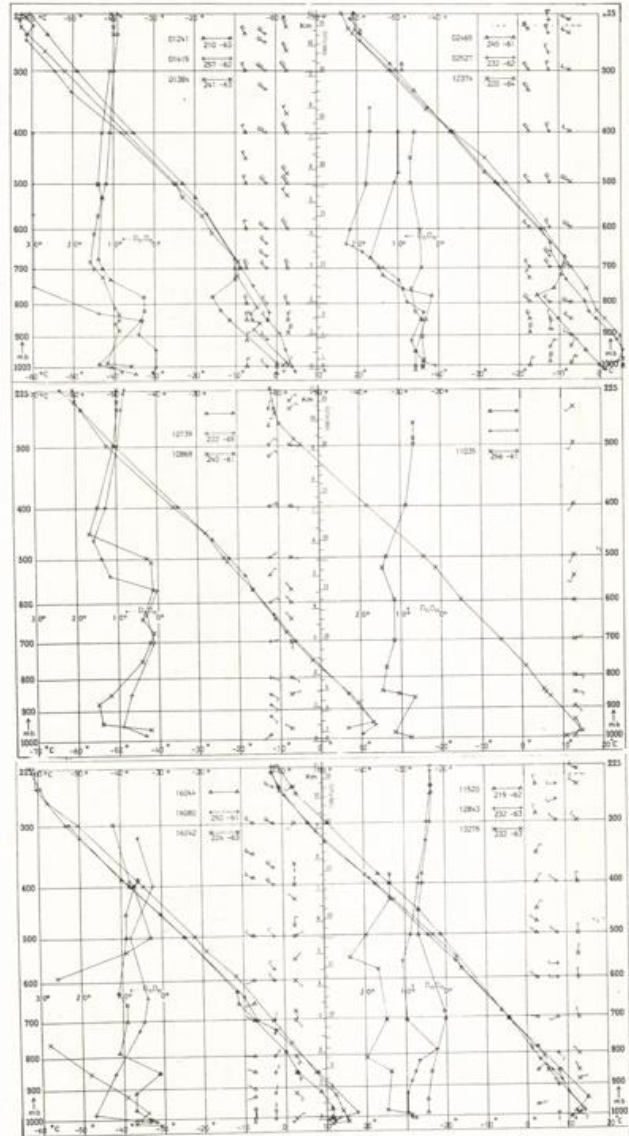

Surface chart 00 GMT

500 mbar OO GMT

100 mbar OO GMT

Stereogr. proj. 1:60 000 000 60°N

15.4.1979

Stereogr. proj. 1:30 000 000 in 60°N

850 mbar OO GMT

700 mbar OO GMT

Stereogr. proj. 1:30 000 000 60°N

500/1000 mbar OO GMT

300 mbar OO GMT

Stereogr. proj. 1:60 000 000

24 hr surface pressure change 00 GMT

24 hr thickness change 00 GMT

Aerological Diagrams 00 GMT

- 01241 Orland
- 01384 Oslo
- 01415 Stavanger
- 02465 Stockholm
- 02527 Göteborg
- 03005 Lerwick
- 03170 Shanwell
- 03496 Hemsby
- 03774 Crawley
- 03808 Camborne
- 03920 Long Kesh
- 06181 København
- 06260 De Bilt
- 06447 Uccle
- 06610 Payeme
- 07110 Brest
- 07145 Trappes
- 07481 Lyon
- 07510 Bordeaux
- 07645 Nîmes
- 09184 Greifswald
- 09393 Lindenber
- 09548 Meiningen
- 10035 Schleswig
- 10338 Hannover
- 10410 Essen
- 10739 Stuttgart
- 10868 München-Oberschleißheim
- 11035 Wien
- 11520 Praha-Libus
- 12374 Legionowo
- 12843 Budapest
- 13275 Beograd
- 16044 Udine
- 16080 Milano
- 16242 Roma

15.4.1979

24 hr surface pressure change 00 GMT

Stereogr. proj. 1:50 000 000

24 hr thickness change 00 GMT

Aerological
Diagrams
00 GMT

- 01241 Orland
- 01384 Oslo
- 01415 Stavanger
- 02465 Stockholm
- 02527 Goteborg
- 03005 Lerwick
- 03170 Shanwell
- 03496 Hemsby
- 03774 Crawley
- 03808 Camborne
- 03920 Long Kesh
- 06181 Kobenhavn
- 06260 De Bilt