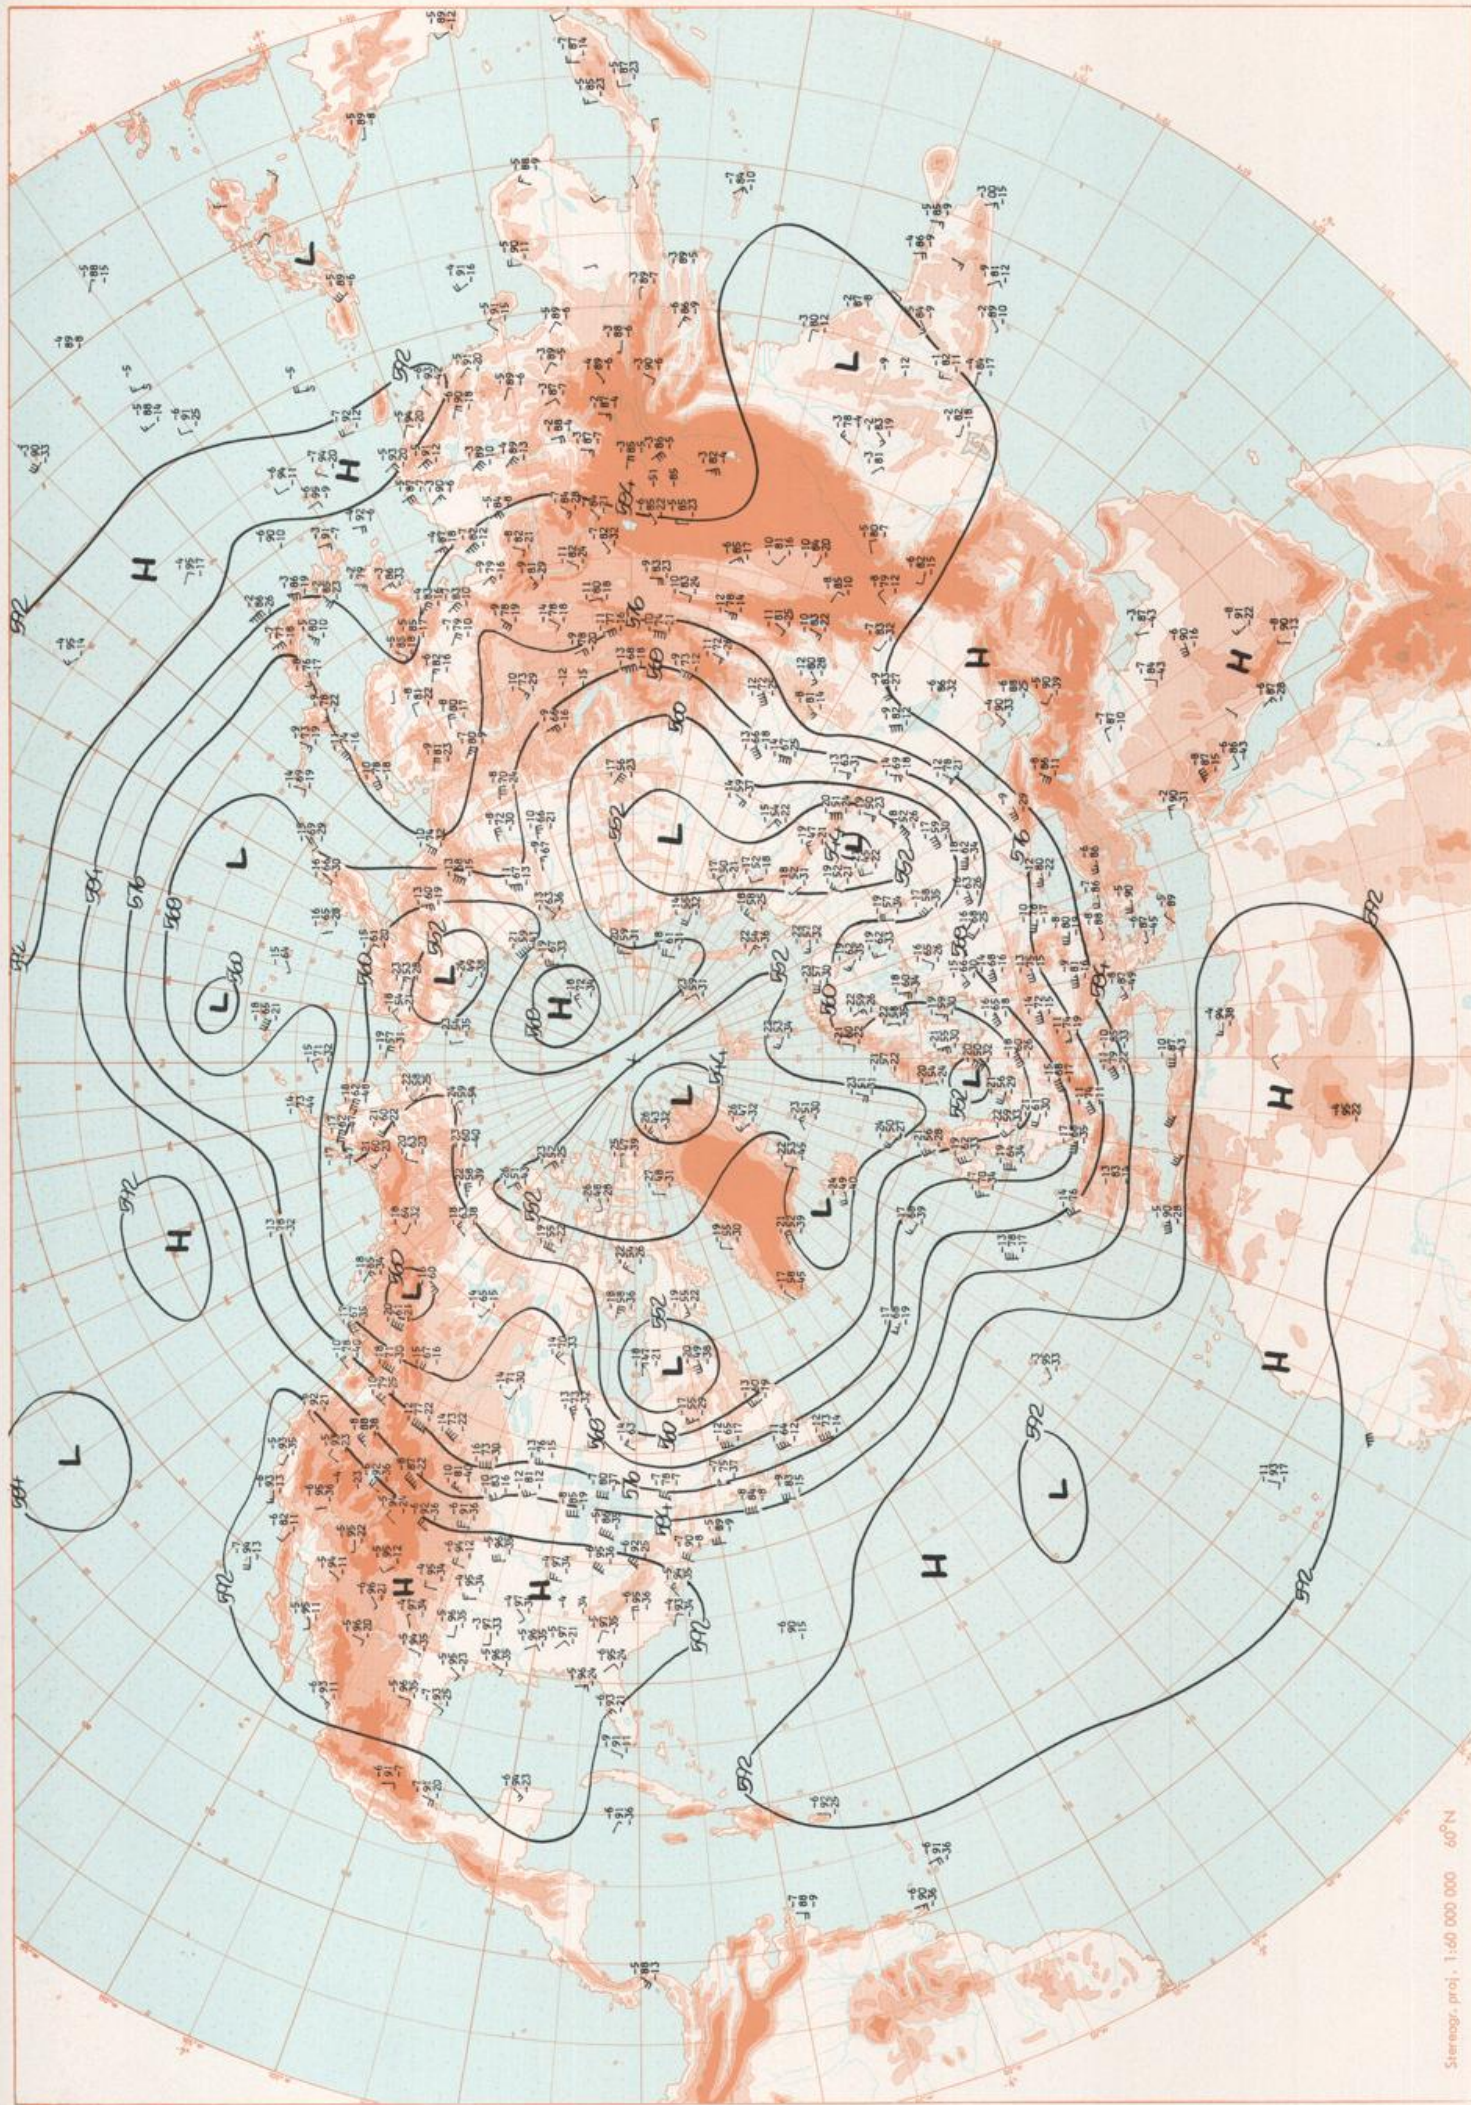

| | | | |
|---|---|--|--|
| Inhalt | Content | Contenu | Contenido |
| Bodenwetterkarte 12 MOZ | Surface chart 12 GMT | Carte de surface à 12 TU | Análisis en superficie a las 12 T.M.G. |
| Bodenwetterkarte Nordhemisphäre 00 MGZ | Surface chart northern hemisphere 00 GMT | Carte de surface sur l'hémisphère nord à 00 TU | Análisis en superficie hemisferio norte a las 00 T.M.G. |
| 500-mbar-Fläche Nordhemisphäre 00 MGZ | 500 mbar surface northern hemisphere 00 GMT | Surface 500 mbar sur l'hémisphère nord à 00 TU | Topografía de la superficie de 500 mbar hemisferio norte a las 00 T.M.G. |
| 200-mbar-Fläche Nordhemisphäre 00 MGZ | 200 mbar surface northern hemisphere 00 GMT | Surface 200 mbar sur l'hémisphère nord à 00 TU | Topografía de la superficie de 200 mbar hemisferio norte a las 00 T.M.G. |
| 100-mbar-Fläche Nordhemisphäre 00 MGZ | 100 mbar surface northern hemisphere 00 GMT | Surface 100 mbar sur l'hémisphère nord à 00 TU | Topografía de la superficie de 100 mbar hemisferio norte a las 00 T.M.G. |
| 850 mbar 00 MGZ, 700 mbar 00 MGZ | 850 mbar 00 GMT, 700 mbar 00 GMT | 850 mbar 00 TU, 700 mbar 00 TU | 850 mbar 00 T.M.G., 700 mbar 00 T.M.G. |
| Relative Topographie 500/1000 mbar 00 MGZ | Thickness chart 500/1000 mbar 00 GMT | Carte d'épaisseur 500/1000 mbar 00 TU | Relativa 500/1000 mbar 00 T.M.G. |
| 300 mbar 00 MGZ | 300 mbar 00 GMT | 300 mbar 00 TU | 300 mbar 00 T.M.G. |
| 24stg. Bodenruckänderung 00 MGZ | 24 hr surface pressure change 00 GMT | Variations de pression en 24 h (niveau mer) | Variación de la presión del suelo 24 h en mbar a las 00 T.M.G. |
| 24stg. Änderung relative Topographie 500/1000 mbar 00 MGZ | 24 hr thickness change 500/1000 mbar 00 GMT | Variations d'épaisseur 500/1000 mbar en 24 h 00 TU | Variación de espesor 500/1000 mbar en 24 h 00 T.M.G. |
| Aerologische Diagramme 00 MGZ | Aerological diagram 00 GMT | Diagrammes aérologiques 00 TU | Diagramas aerológicos 00 T.M.G. |