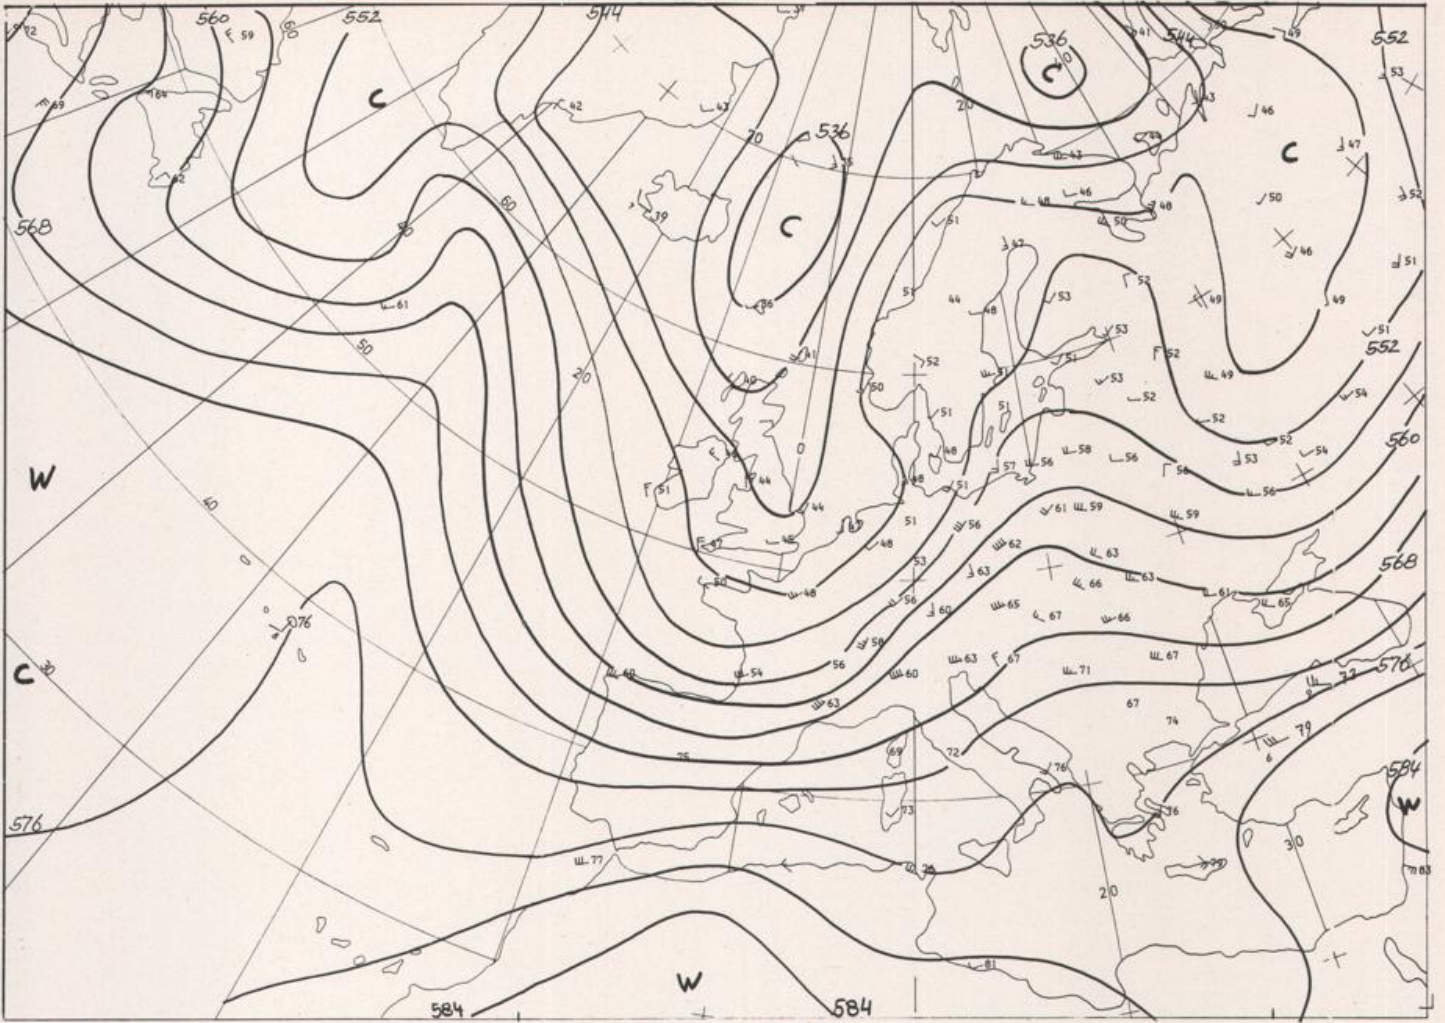

500 mbar OO GMT

Stereogr. proj., 1:60 000 000 60°

200 mbar OO GMT

Stereogr. proj. 1:60 000 000 60°N

100 mbar OO GMT

16.07.1980

Stereogr. proj. 1:30 000 000 in 60°N

850 mbar OO GMT

700 mbar OO GMT

Stereogr. proj. 1:30 000 000 60°N

500/1000 mbar OO GMT

300 mbar OO GMT

16.07.1980

24 hr surface pressure change 00 GMT

Stereogr. proj. 1:50 000 000

24 hr thickness change 00 GMT