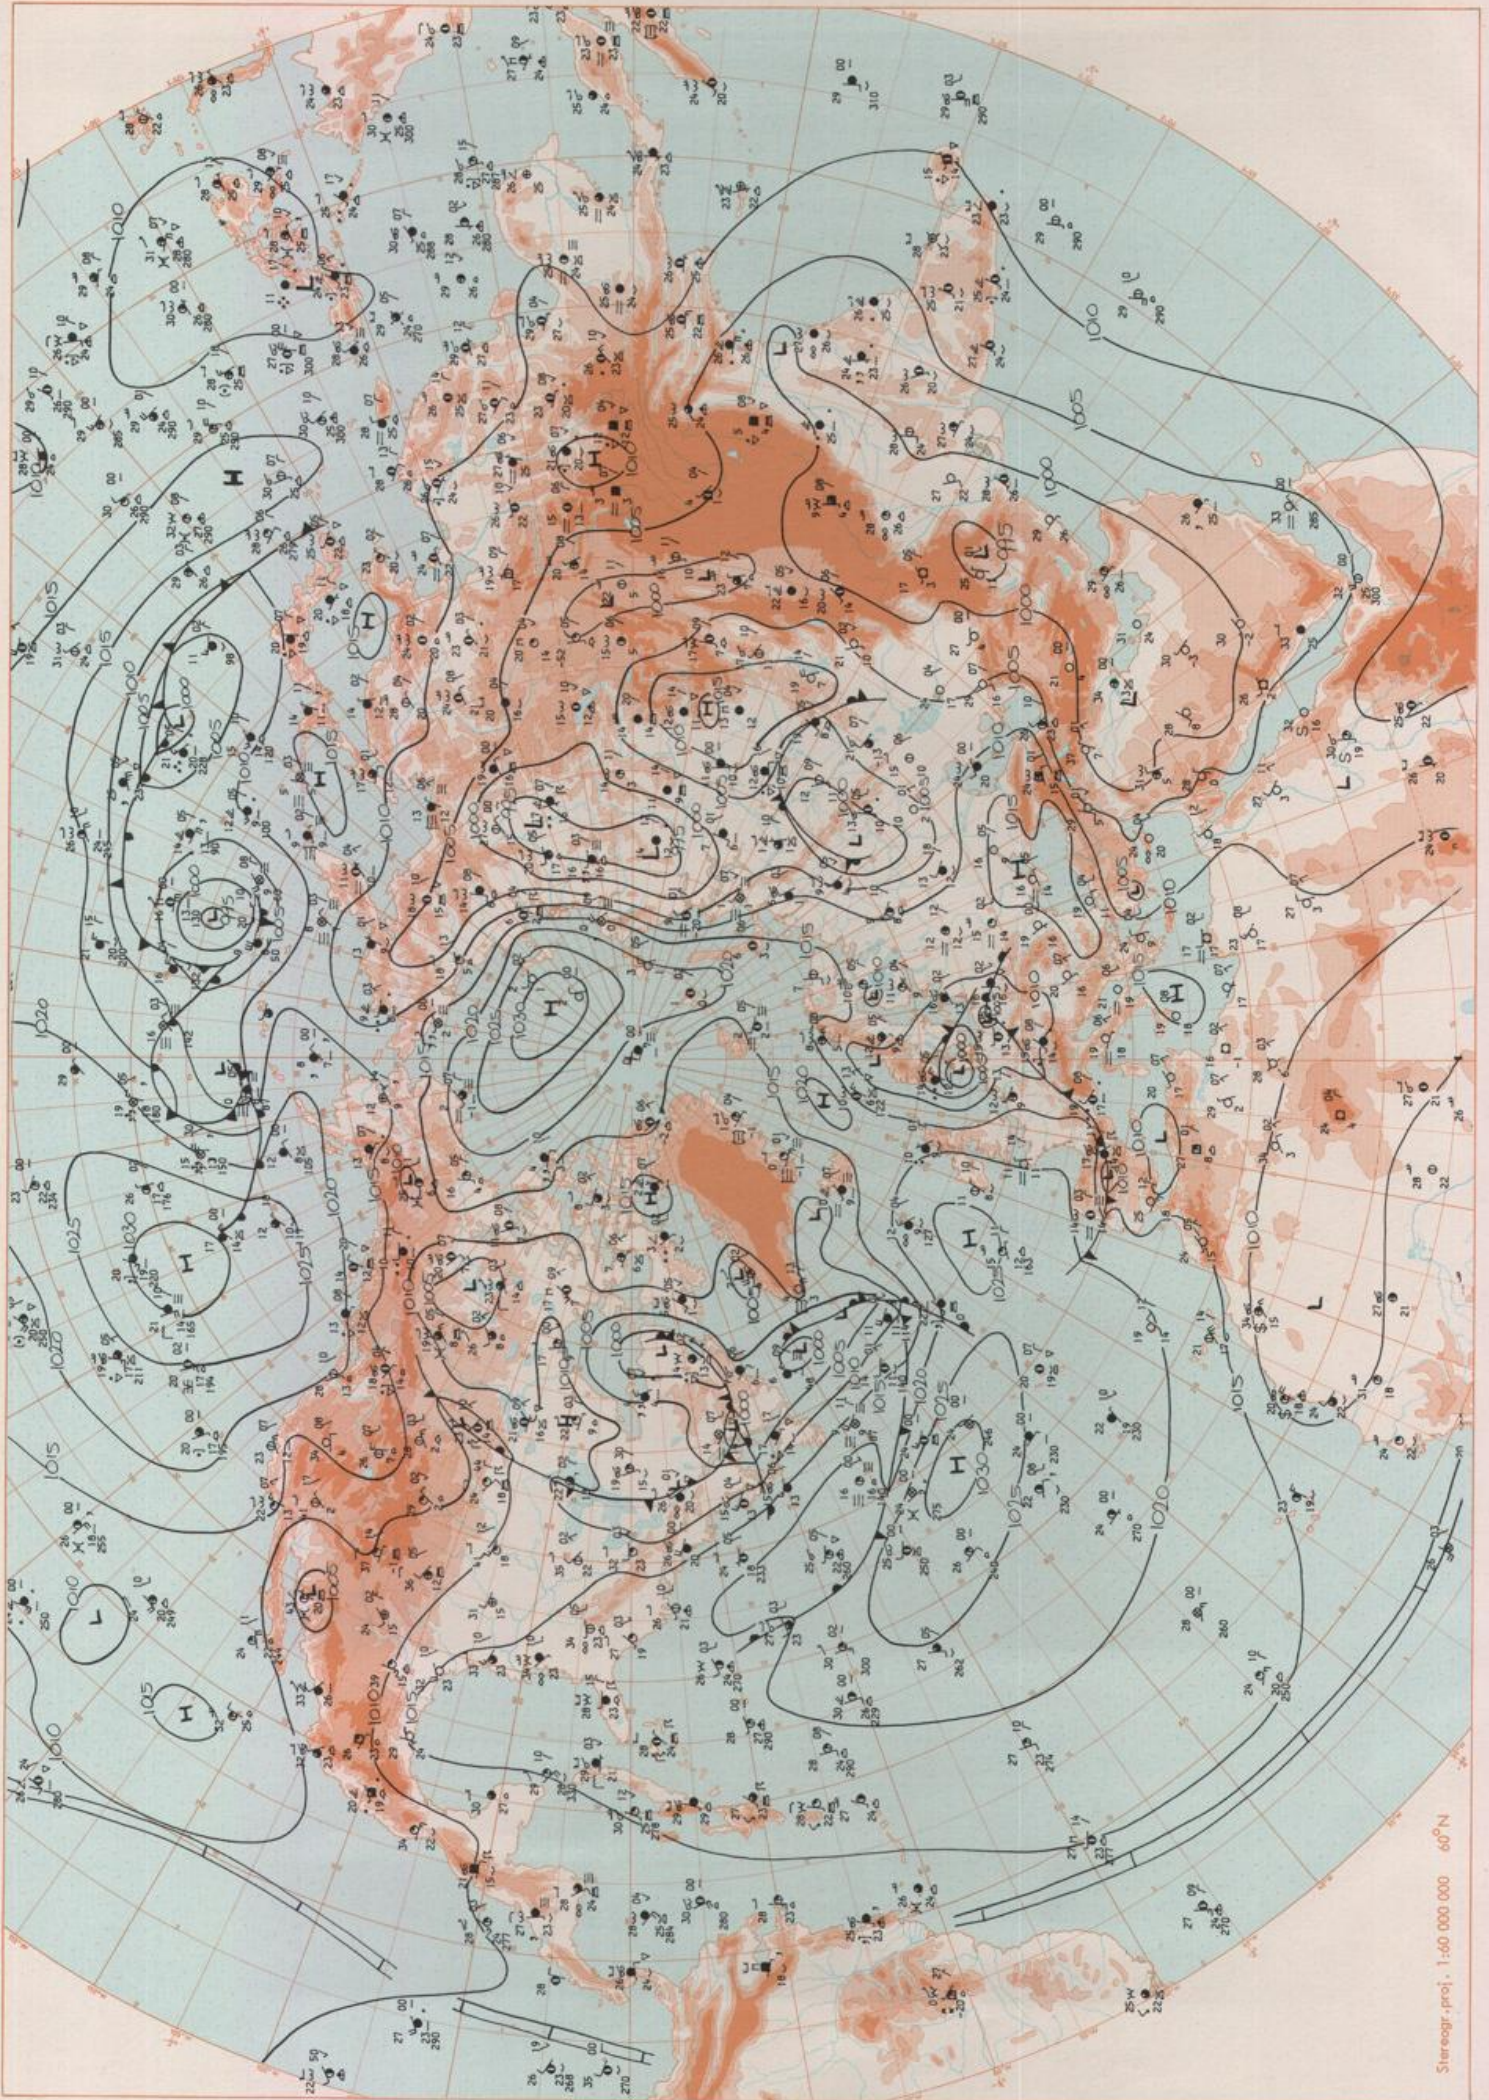

| | | | |
|---|---|--|--|
| Inhalt | Content | Contenu | Contenido |
| Bodenwetterkarte 12 MOZ | Surface chart 12 GMT | Carte de surface à 12 TU | Análisis en superficie a las 12 T.M.G. |
| Bodenwetterkarte Nordhemisphäre 00 MGZ | Surface chart northern hemisphere 00 GMT | Carte de surface sur l'hémisphère nord à 00 TU | Análisis en superficie hemisferio norte a las 00 T.M.G. |
| 500-mbar-Fläche Nordhemisphäre 00 MGZ | 500 mbar surface northern hemisphere 00 GMT | Surface 500 mbar sur l'hémisphère nord à 00 TU | Topografía de la superficie de 500 mbar hemisferio norte a las 00 T.M.G. |
| 200-mbar-Fläche Nordhemisphäre 00 MGZ | 200 mbar surface northern hemisphere 00 GMT | Surface 200 mbar sur l'hémisphère nord à 00 TU | Topografía de la superficie de 200 mbar hemisferio norte a las 00 T.M.G. |
| 100-mbar-Fläche Nordhemisphäre 00 MGZ | 100 mbar surface northern hemisphere 00 GMT | Surface 100 mbar sur l'hémisphère nord à 00 TU | Topografía de la superficie de 100 mbar hemisferio norte a las 00 T.M.G. |
| 850 mbar 00 MGZ, 700 mbar 00 MGZ | 850 mbar 00 GMT, 700 mbar 00 GMT | 850 mbar 00 TU, 700 mbar 00 TU | 850 mbar 00 T.M.G., 700 mbar 00 T.M.G. |
| Relative Topographie 500/1000 mbar 00 MGZ | Thickness chart 500/1000 mbar 00 GMT | Carte d'épaisseur 500/1000 mbar 00 TU | Relativa 500/1000 mbar 00 T.M.G. |
| 300 mbar 00 MGZ | 300 mbar 00 GMT | 300 mbar 00 TU | 300 mbar 00 T.M.G. |
| 24stg. Bodenruckänderung 00 MGZ | 24 hr surface pressure change 00 GMT | Variations de pression en 24 h (niveau mer) | Variación de la presión del suelo 24 h en mbar a las 00 T.M.G. |
| 24stg. Änderung relative Topographie 500/1000 mbar 00 MGZ | 24 hr thickness change 500/1000 mbar 00 GMT | Variations d'épaisseur 500/1000 mbar en 24 h 00 TU | Variación de espesor 500/1000 mbar en 24 h 00 T.M.G. |
| Aerologische Diagramme 00 MGZ | Aerological diagram 00 GMT | Diagrammes aérologiques 00 TU | Diagramas aerológicos 00 T.M.G. |