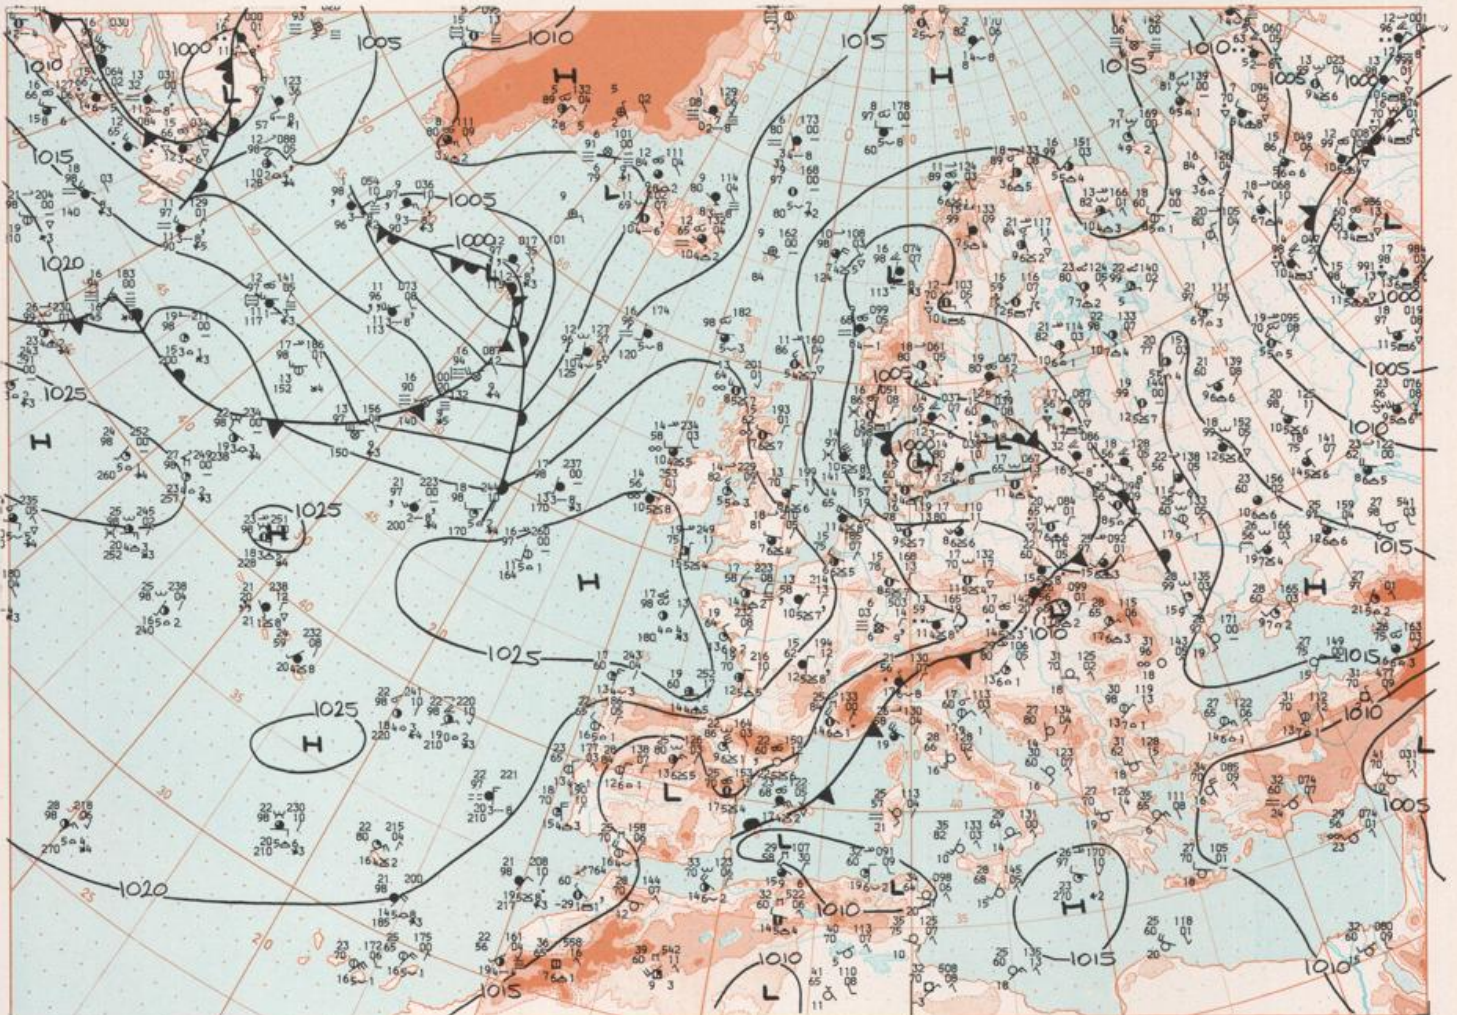

| | | | |
|---|---|--|--|
| Inhalt | Content | Contenu | Contenido |
| Bodenwetterkarte 12 MOZ | Surface chart 12 GMT | Carte de surface à 12 TU | Análisis en superficie a las 12 T.M.G. |
| Bodenwetterkarte Nordhemisphäre 00 MGZ | Surface chart northern hemisphere 00 GMT | Carte de surface sur l'hémisphère nord à 00 TU | Análisis en superficie hemisferio norte a las 00 T.M.G. |
| 500-mbar-Fläche Nordhemisphäre 00 MGZ | 500 mbar surface northern hemisphere 00 GMT | Surface 500 mbar sur l'hémisphère nord à 00 TU | Topografía de la superficie de 500 mbar hemisferio norte a las 00 T.M.G. |
| 200-mbar-Fläche Nordhemisphäre 00 MGZ | 200 mbar surface northern hemisphere 00 GMT | Surface 200 mbar sur l'hémisphère nord à 00 TU | Topografía de la superficie de 200 mbar hemisferio norte a las 00 T.M.G. |
| 100-mbar-Fläche Nordhemisphäre 00 MGZ | 100 mbar surface northern hemisphere 00 GMT | Surface 100 mbar sur l'hémisphère nord à 00 TU | Topografía de la superficie de 100 mbar hemisferio norte a las 00 T.M.G. |
| 850 mbar 00 MGZ, 700 mbar 00 MGZ | 850 mbar 00 GMT, 700 mbar 00 GMT | 850 mbar 00 TU, 700 mbar 00 TU | 850 mbar 00 T.M.G., 700 mbar 00 T.M.G. |
| Relative Topographie 500/1000 mbar 00 MGZ | Thickness chart 500/1000 mbar 00 GMT | Carte d'épaisseur 500/1000 mbar 00 TU | Relativa 500/1000 mbar 00 T.M.G. |
| 300 mbar 00 MGZ | 300 mbar 00 GMT | 300 mbar 00 TU | 300 mbar 00 T.M.G. |
| 24stg. Bodenruckänderung 00 MGZ | 24 hr surface pressure change 00 GMT | Variations de pression en 24 h (niveau mer) | Variación de la presión del suelo 24 h en mbar a las 00 T.M.G. |
| 24stg. Änderung relative Topographie 500/1000 mbar 00 MGZ | 24 hr thickness change 500/1000 mbar 00 GMT | Variations d'épaisseur 500/1000 mbar en 24 h 00 TU | Variación de espesor 500/1000 mbar en 24 h 00 T.M.G. |
| Aerologische Diagramme 00 MGZ | Aerological diagram 00 GMT | Diagrammes aérologiques 00 TU | Diagramas aerológicos 00 T.M.G. |