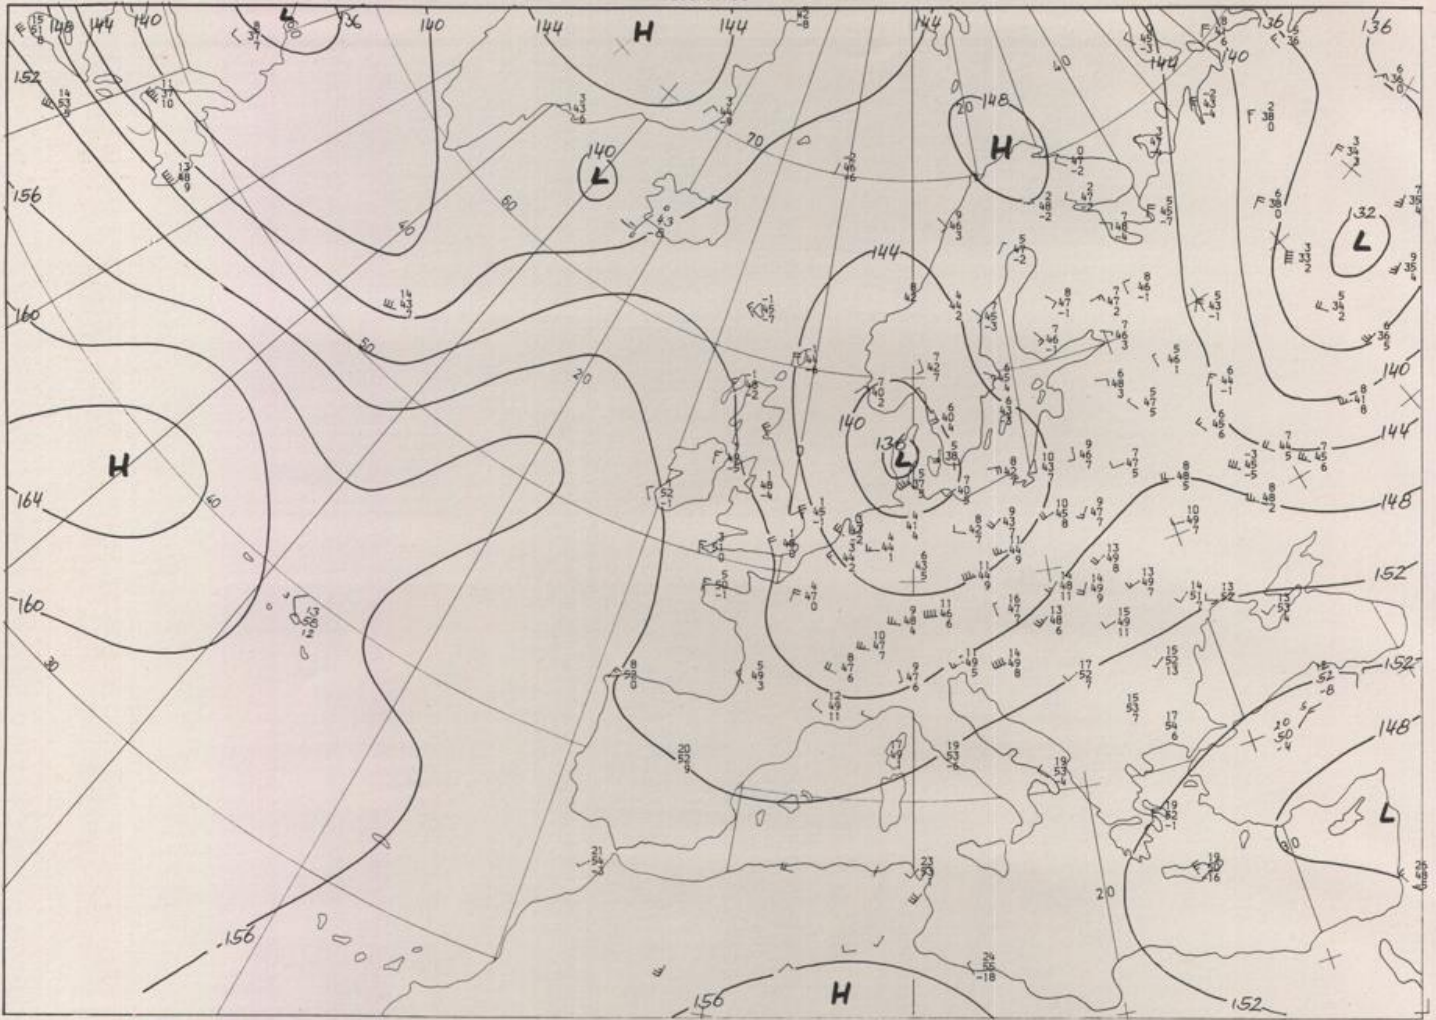

500 mbar OO GMT

Stereogr. proj., 1:60 000 000 60°

200 mbar OO GMT

Stereogr. proj. 1:60 000 000 60°N

100 mbar OO GMT

16.07.1980

Stereogr. proj. 1:30 000 000 in 60°N

850 mbar OO GMT

700 mbar OO GMT

Stereogr. proj. 1:30 000 000 60°N

500/1000 mbar OO GMT

300 mbar OO GMT

16.07.1980

24 hr surface pressure change 00 GMT

Stereogr. proj. 1:50 000 000

24 hr thickness change 00 GMT