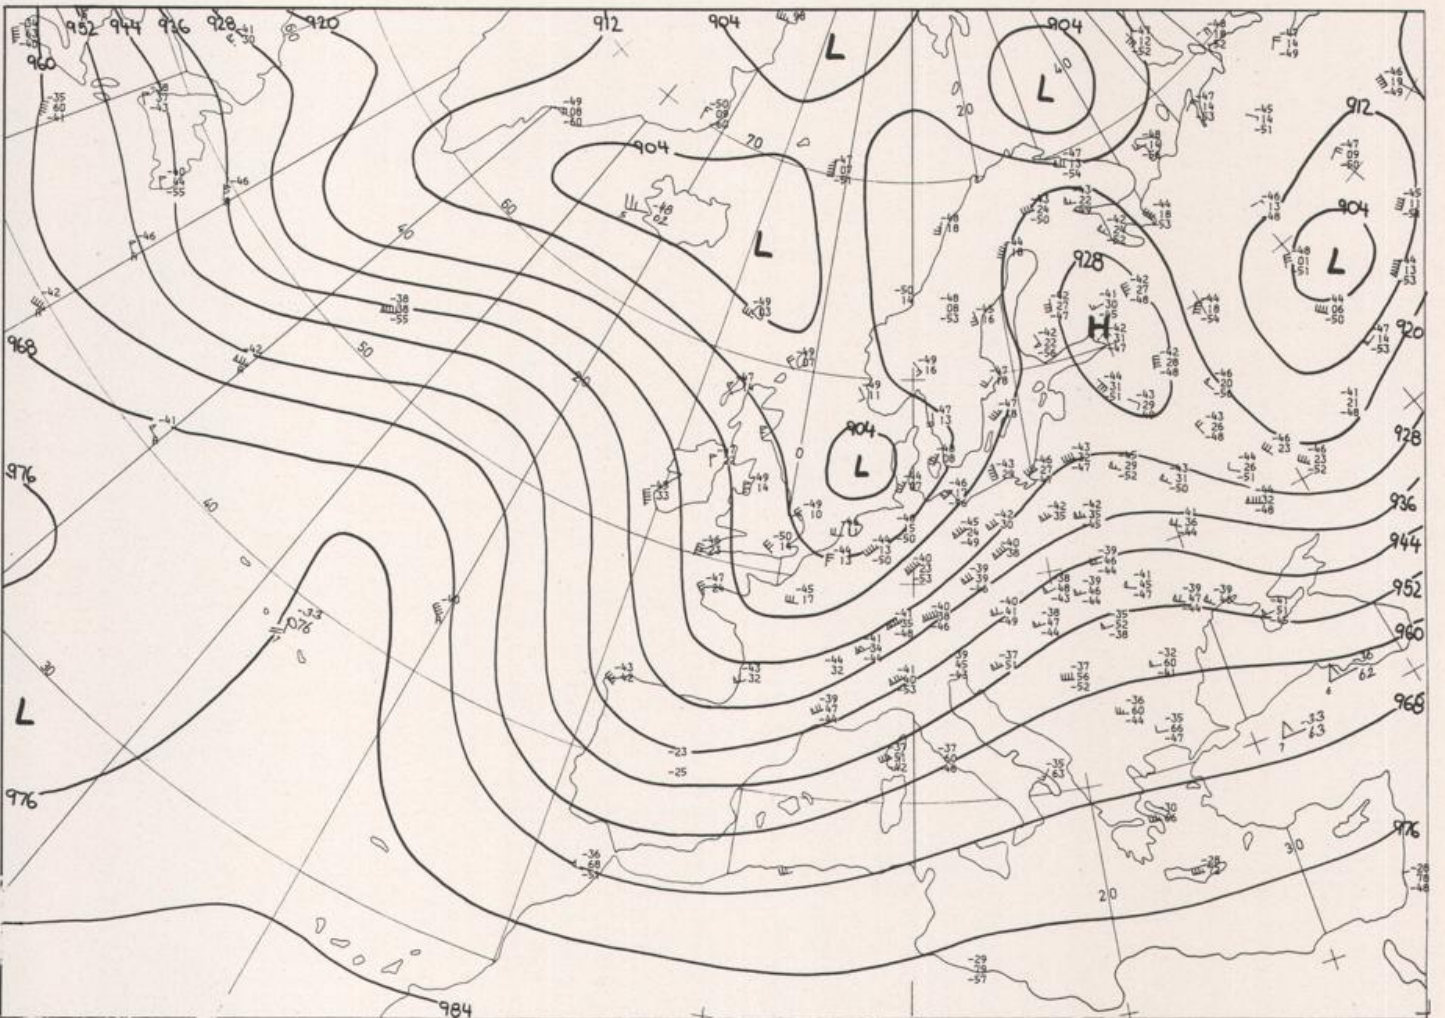

500 mbar OO GMT

Stereogr. proj., 1:60 000 000 60°

200 mbar OO GMT

Stereogr. proj. 1:60 000 000 60°N

100 mbar OO GMT

16.07.1980

Stereogr. proj. 1:30 000 000 in 60°N

850 mbar OO GMT

700 mbar OO GMT

Stereogr. proj. 1:30 000 000 60°N

500/1000 mbar OO GMT

300 mbar OO GMT

16.07.1980

24 hr surface pressure change 00 GMT

Stereogr. proj. 1:50 000 000

24 hr thickness change 00 GMT