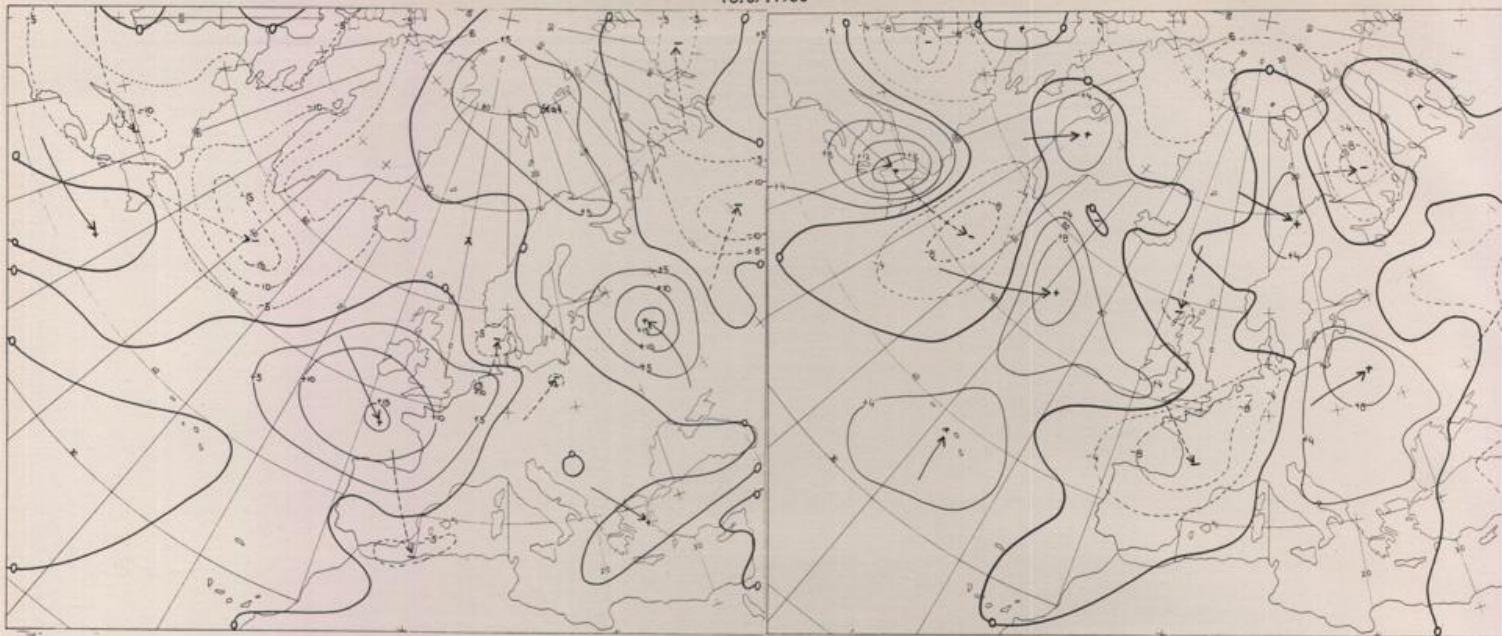

700 mbar OO GMT

Stereogr. proj. 1:30 000 000 60°N

500/1000 mbar OO GMT

300 mbar OO GMT

16.07.1980

24 hr surface pressure change 00 GMT

Stereogr. proj. 1:50 000 000

24 hr thickness change 00 GMT