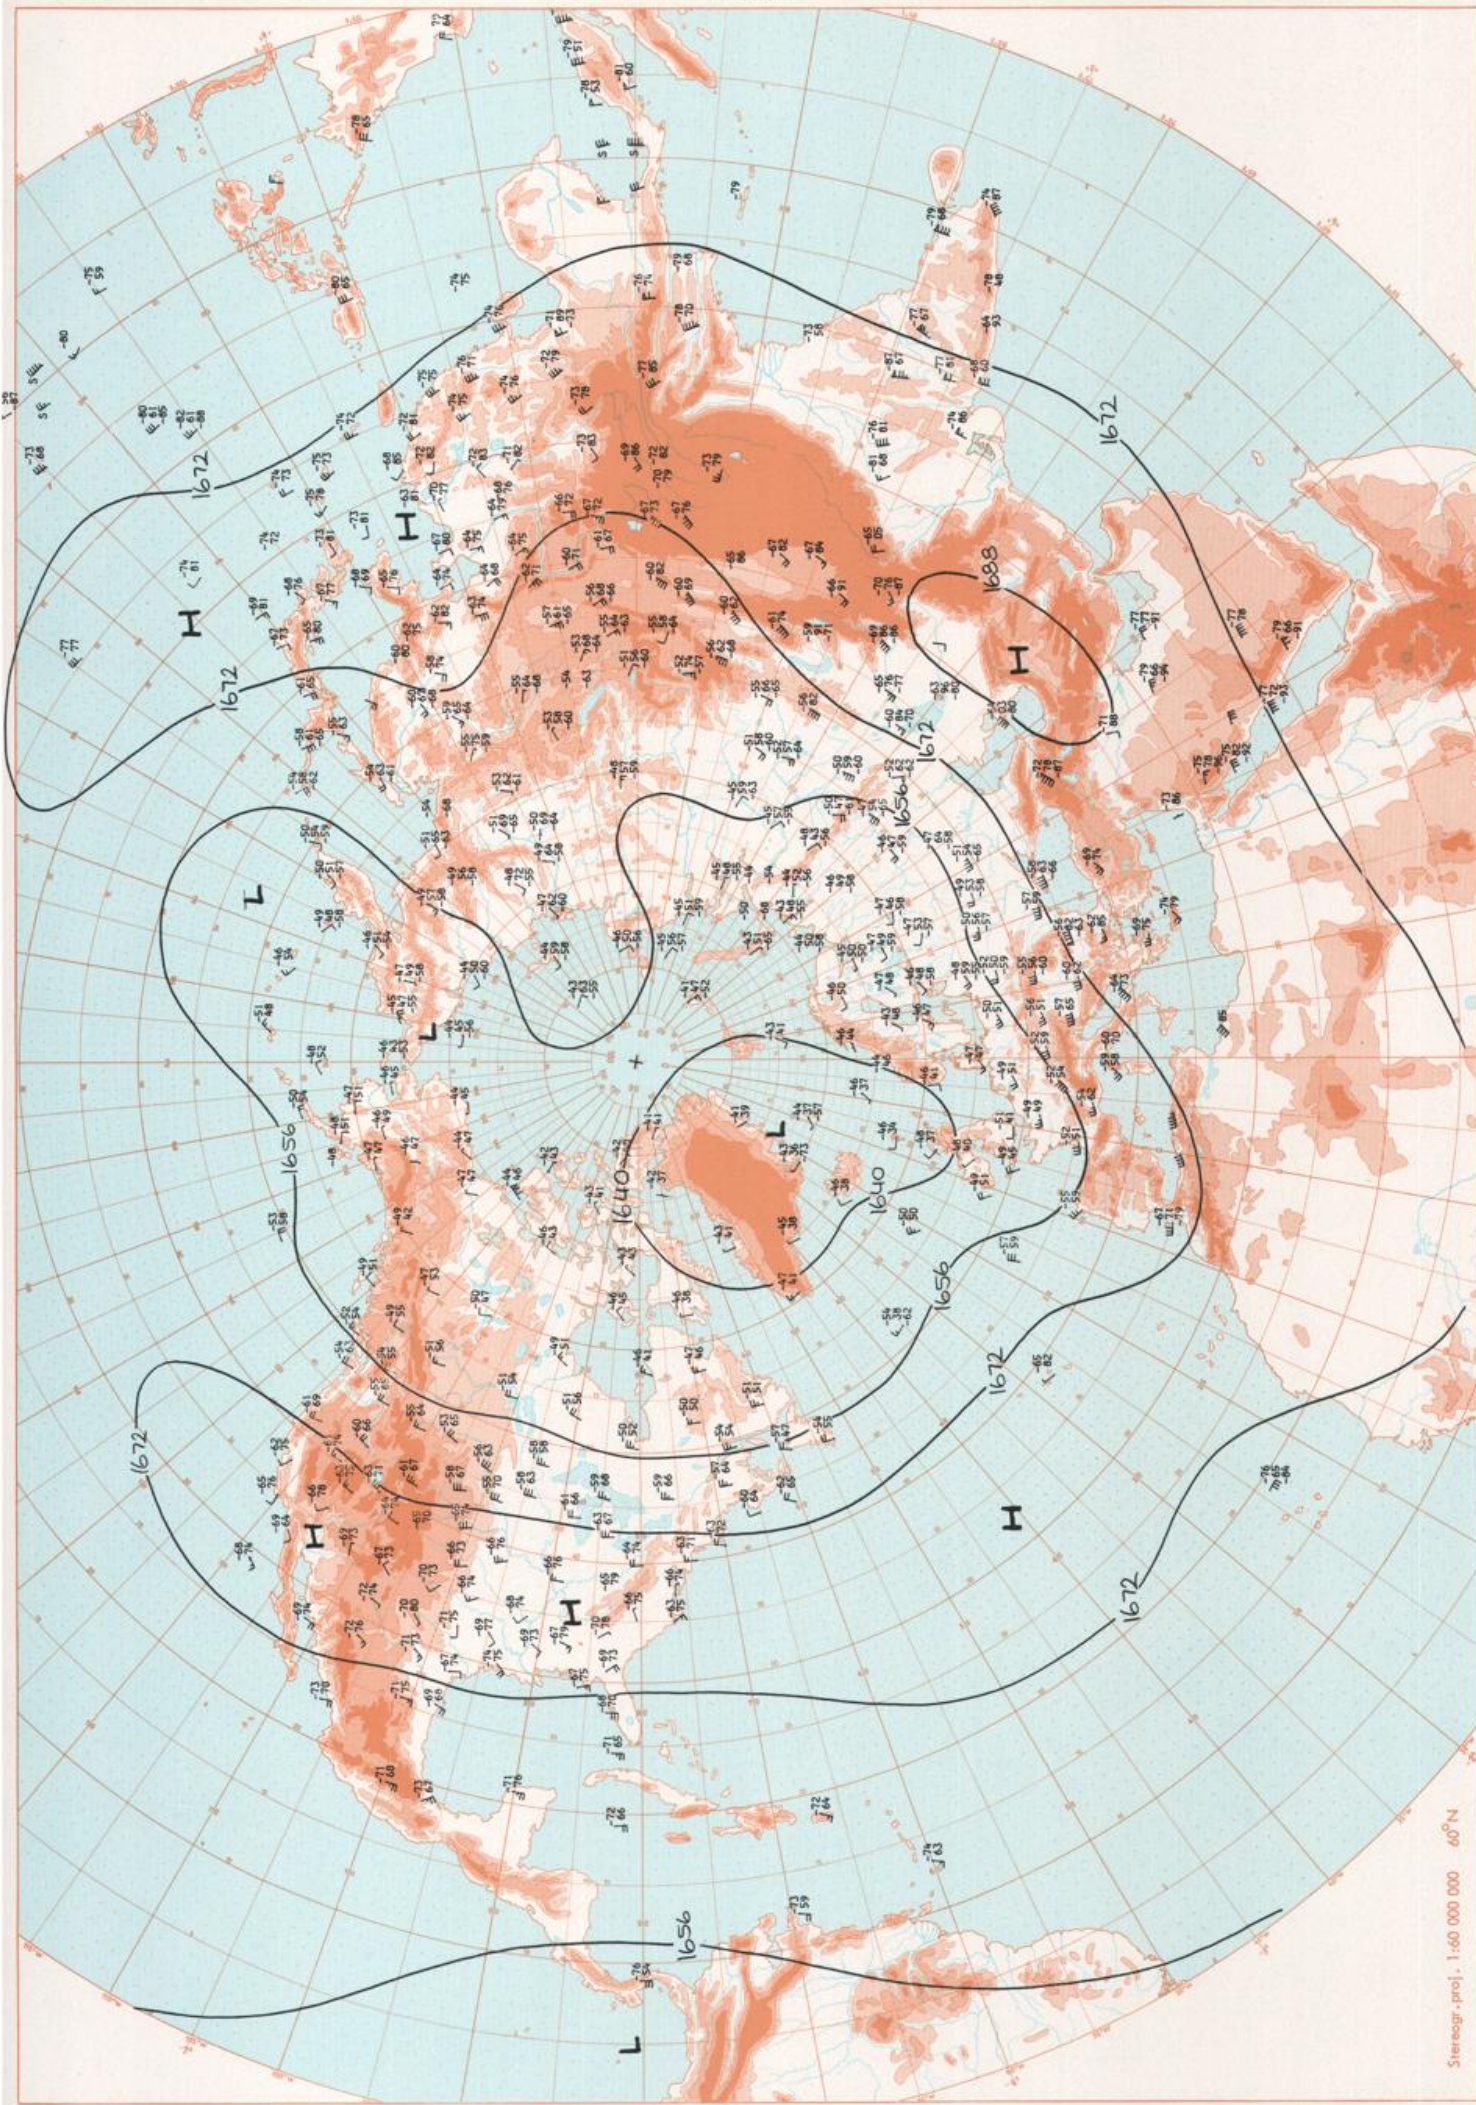

100 mbar OO GMT