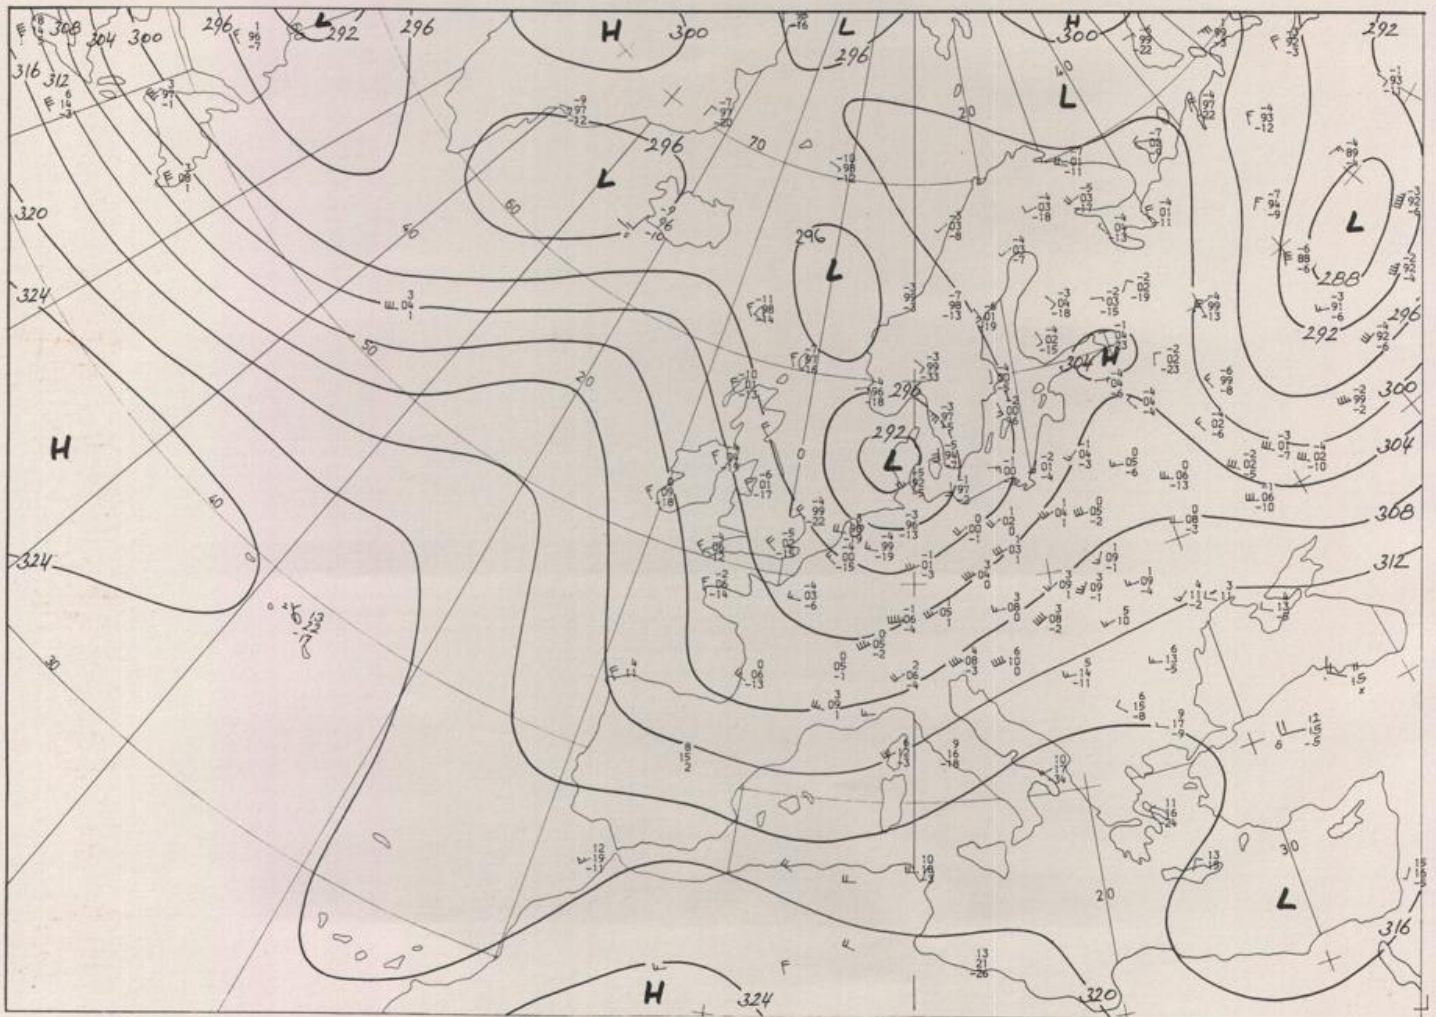

500 mbar OO GMT

Stereogr. proj., 1:60 000 000 60°

200 mbar OO GMT

Stereogr. proj. 1:60 000 000 60°N

100 mbar OO GMT

16.07.1980

Stereogr. proj. 1:30 000 000 in 60°N

850 mbar OO GMT

700 mbar OO GMT

Stereogr. proj. 1:30 000 000 60°N

500/1000 mbar OO GMT

300 mbar OO GMT

16.07.1980

24 hr surface pressure change 00 GMT

Stereogr. proj. 1:50 000 000

24 hr thickness change 00 GMT