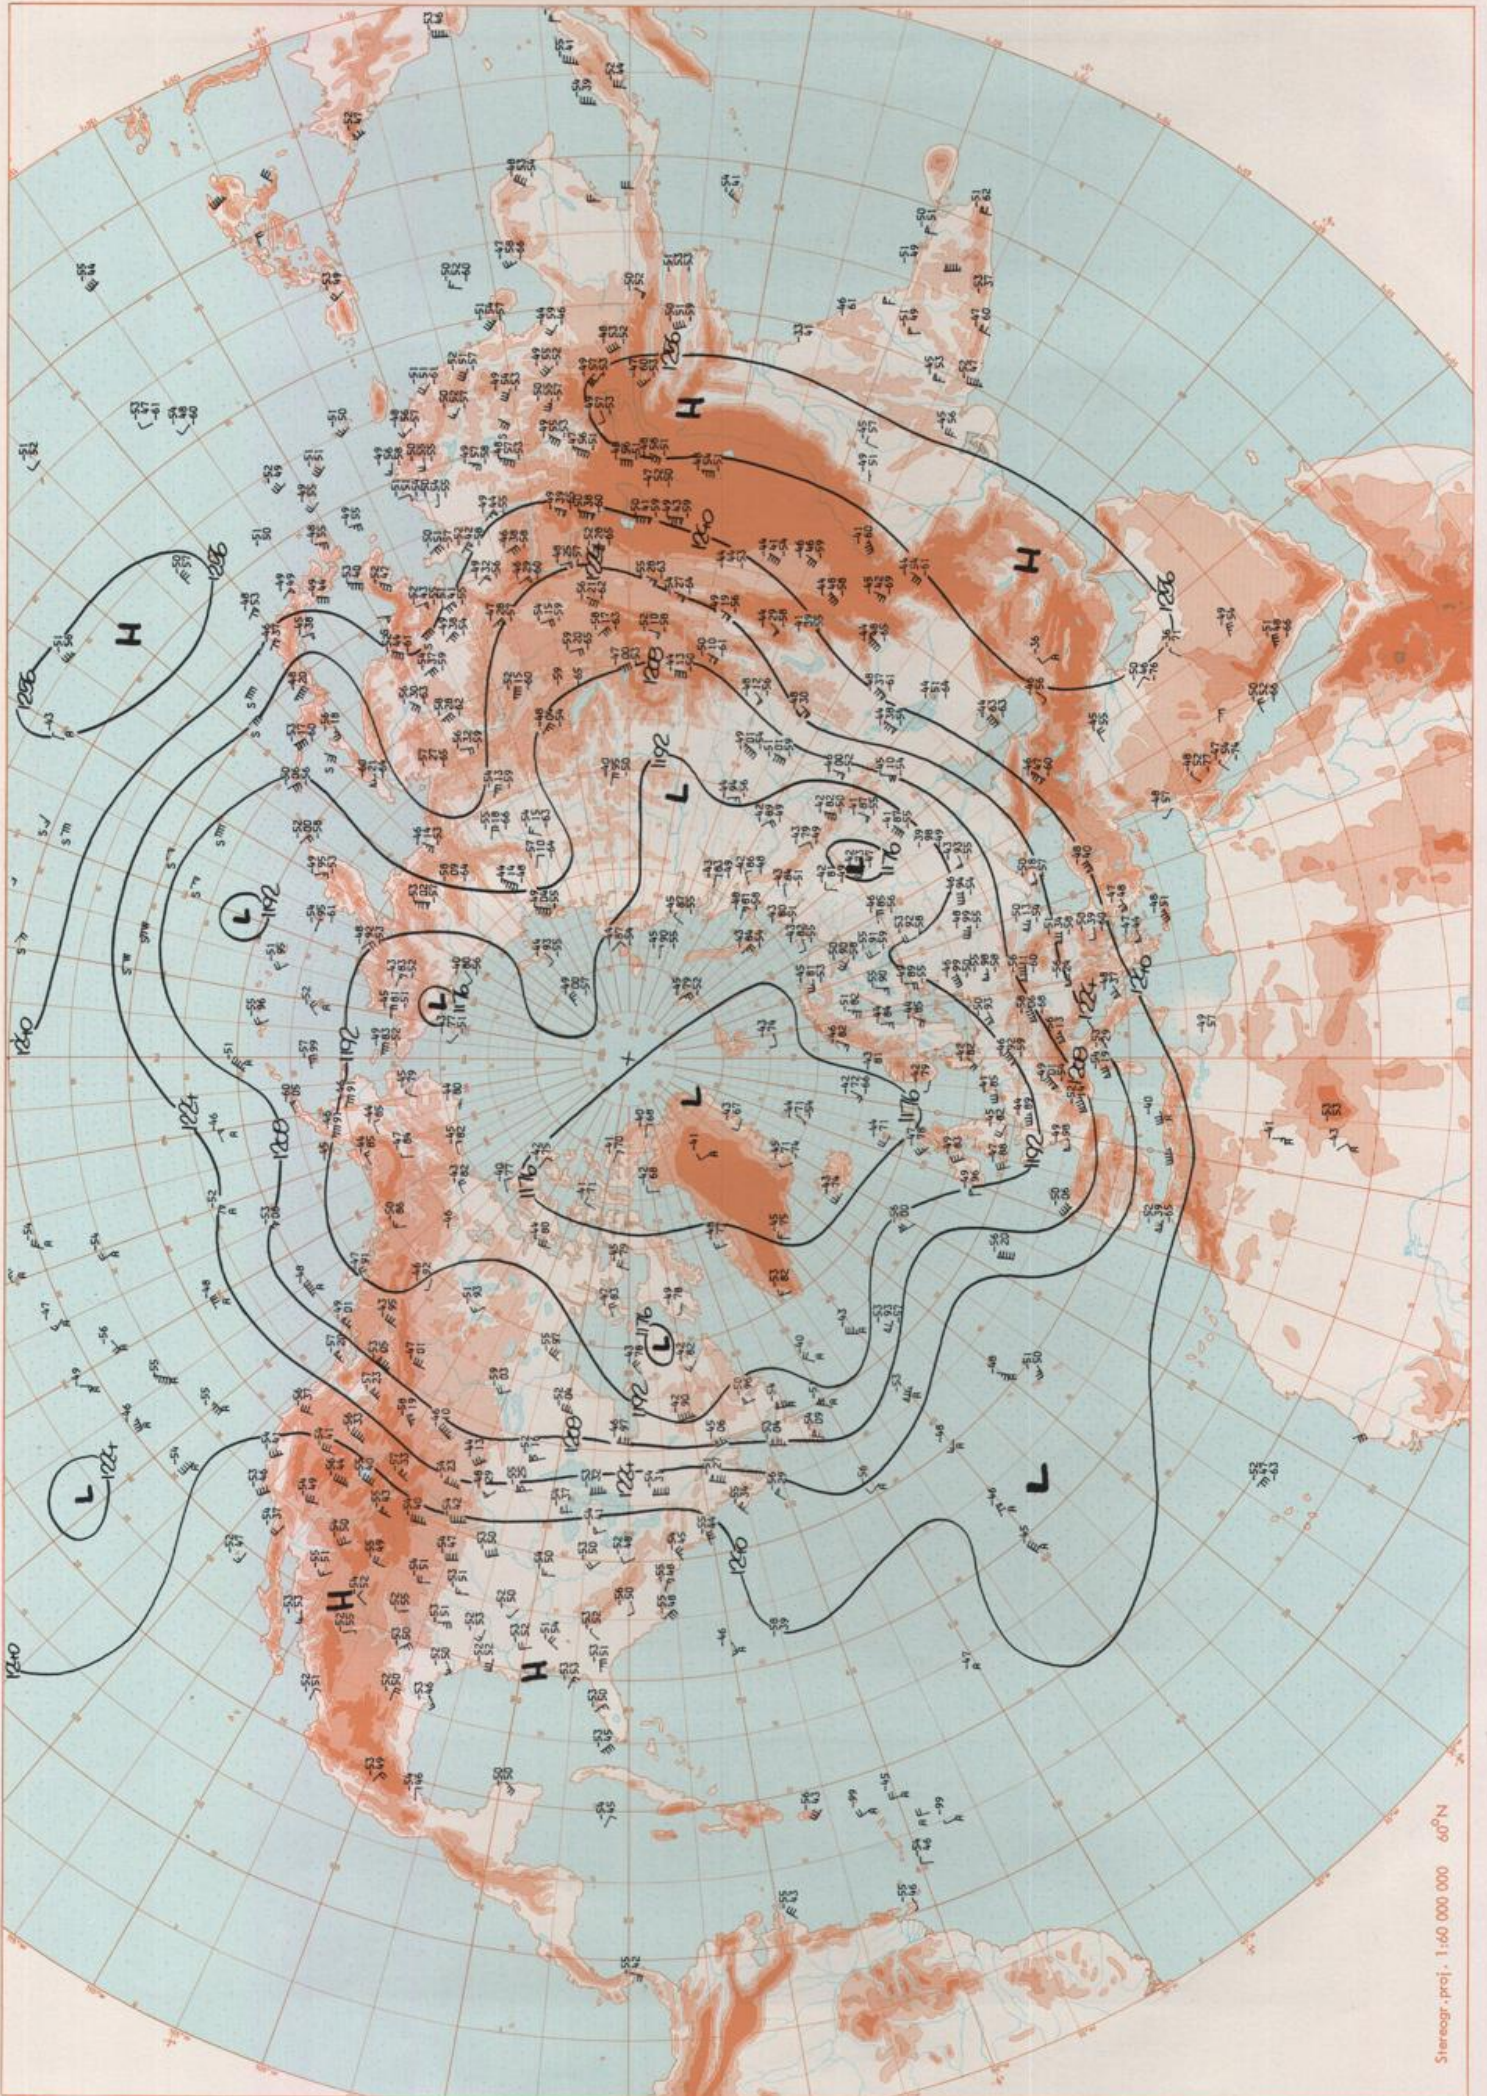

200 mbar OO GMT

Stereogr. proj. 1:60 000 000 60°N