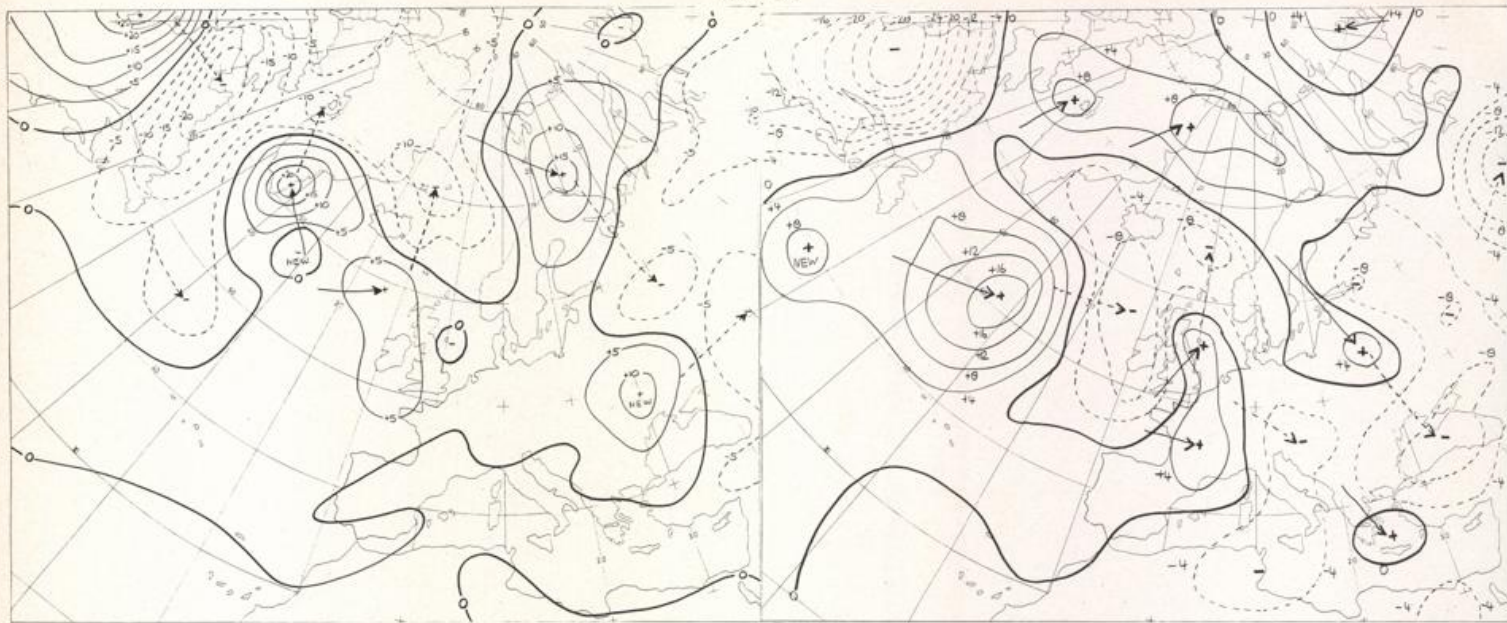

Stereogr. proj. 1:60 000 000 60°N

500 mbar OO GMT

200 mbar OO GMT

100 mbar OO GMT

Stereogr. proj. 1:30 000 000 in 60°N

850 mbar OO GMT

700 mbar OO GMT

Stereogr. proj. 1:30 000 000 60°N

500/1000 mbar OO GMT

300 mbar OO GMT

24 hr surface pressure change 00 GMT

Stereogr. proj. 1:60 000 000

24 hr thickness change 00 GMT

Aerological Diagrams 00 GMT

- 01241 Orland
- 01384 Oslo
- 01415 Stavanger
- 02465 Stockholm
- 02527 Goteborg
- 03005 Lerwick
- 03170 Shanwell
- 03496 Hemsby
- 03774 Crawley
- 03808 Camborne
- 03920 Long Kesh
- 06181 Kobenhavn
- 06260 De Bilt
- 06447 Uccle
- 06610 Payame
- 07110 Brest
- 07145 Trappes
- 07481 Lyon
- 07510 Bordeaux
- 07645 Nimes
- 09184 Greifswald
- 09393 Lindenberg
- 09548 Meiningen
- 10035 Schleswig
- 10338 Hannover
- 10410 Essen
- 10739 Stuttgart
- 10868 München-Oberschleißheim
- 11035 Wien
- 11520 Praha-Libus
- 12374 Legionowo
- 12843 Budapest
- 13275 Beograd
- 16044 Udine
- 16080 Milano
- 16242 Roma