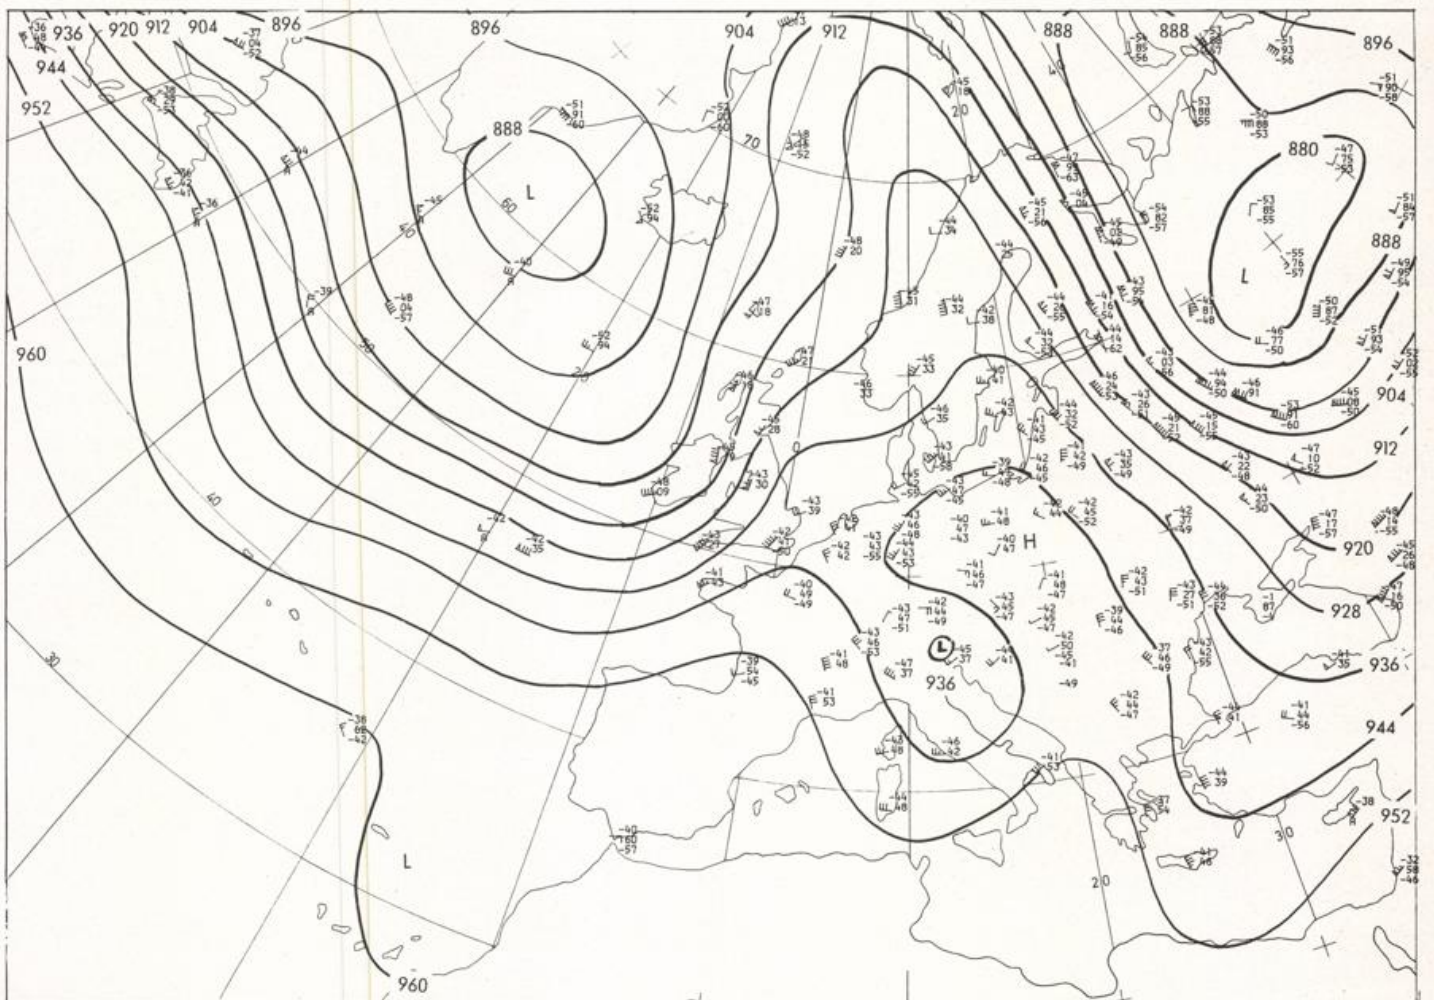

Stereogr. proj. 1:60 000 000 60°N

500 mbar OO GMT

200 mbar OO GMT

100 mbar OO GMT

Stereogr. proj. 1:30 000 000 in 60°N

850 mbar OO GMT

700 mbar OO GMT

Stereogr. proj. 1:30 000 000 60°N

500/1000 mbar OO GMT

300 mbar OO GMT

24 hr surface pressure change 00 GMT

Stereogr. proj. 1:60 000 000

24 hr thickness change 00 GMT

Aerological Diagrams 00 GMT

- 01241 Orland
- 01384 Oslo
- 01415 Stavanger
- 02465 Stockholm
- 02527 Goteborg
- 03005 Lerwick
- 03170 Shanwell
- 03496 Hemsby
- 03774 Crawley
- 03808 Camborne
- 03920 Long Kesh
- 06181 Kobenhavn
- 06260 De Bilt
- 06447 Uccle
- 06610 Payame
- 07110 Brest
- 07145 Trappes
- 07481 Lyon
- 07510 Bordeaux
- 07645 Nimes
- 09184 Greifswald
- 09393 Lindenberg
- 09548 Meiningen
- 10035 Schleswig
- 10338 Hannover
- 10410 Essen
- 10739 Stuttgart
- 10868 München-Oberschleißheim
- 11035 Wien
- 11520 Praha-Libus
- 12374 Legionowo
- 12843 Budapest
- 13275 Beograd
- 16044 Udine
- 16080 Milano
- 16242 Roma