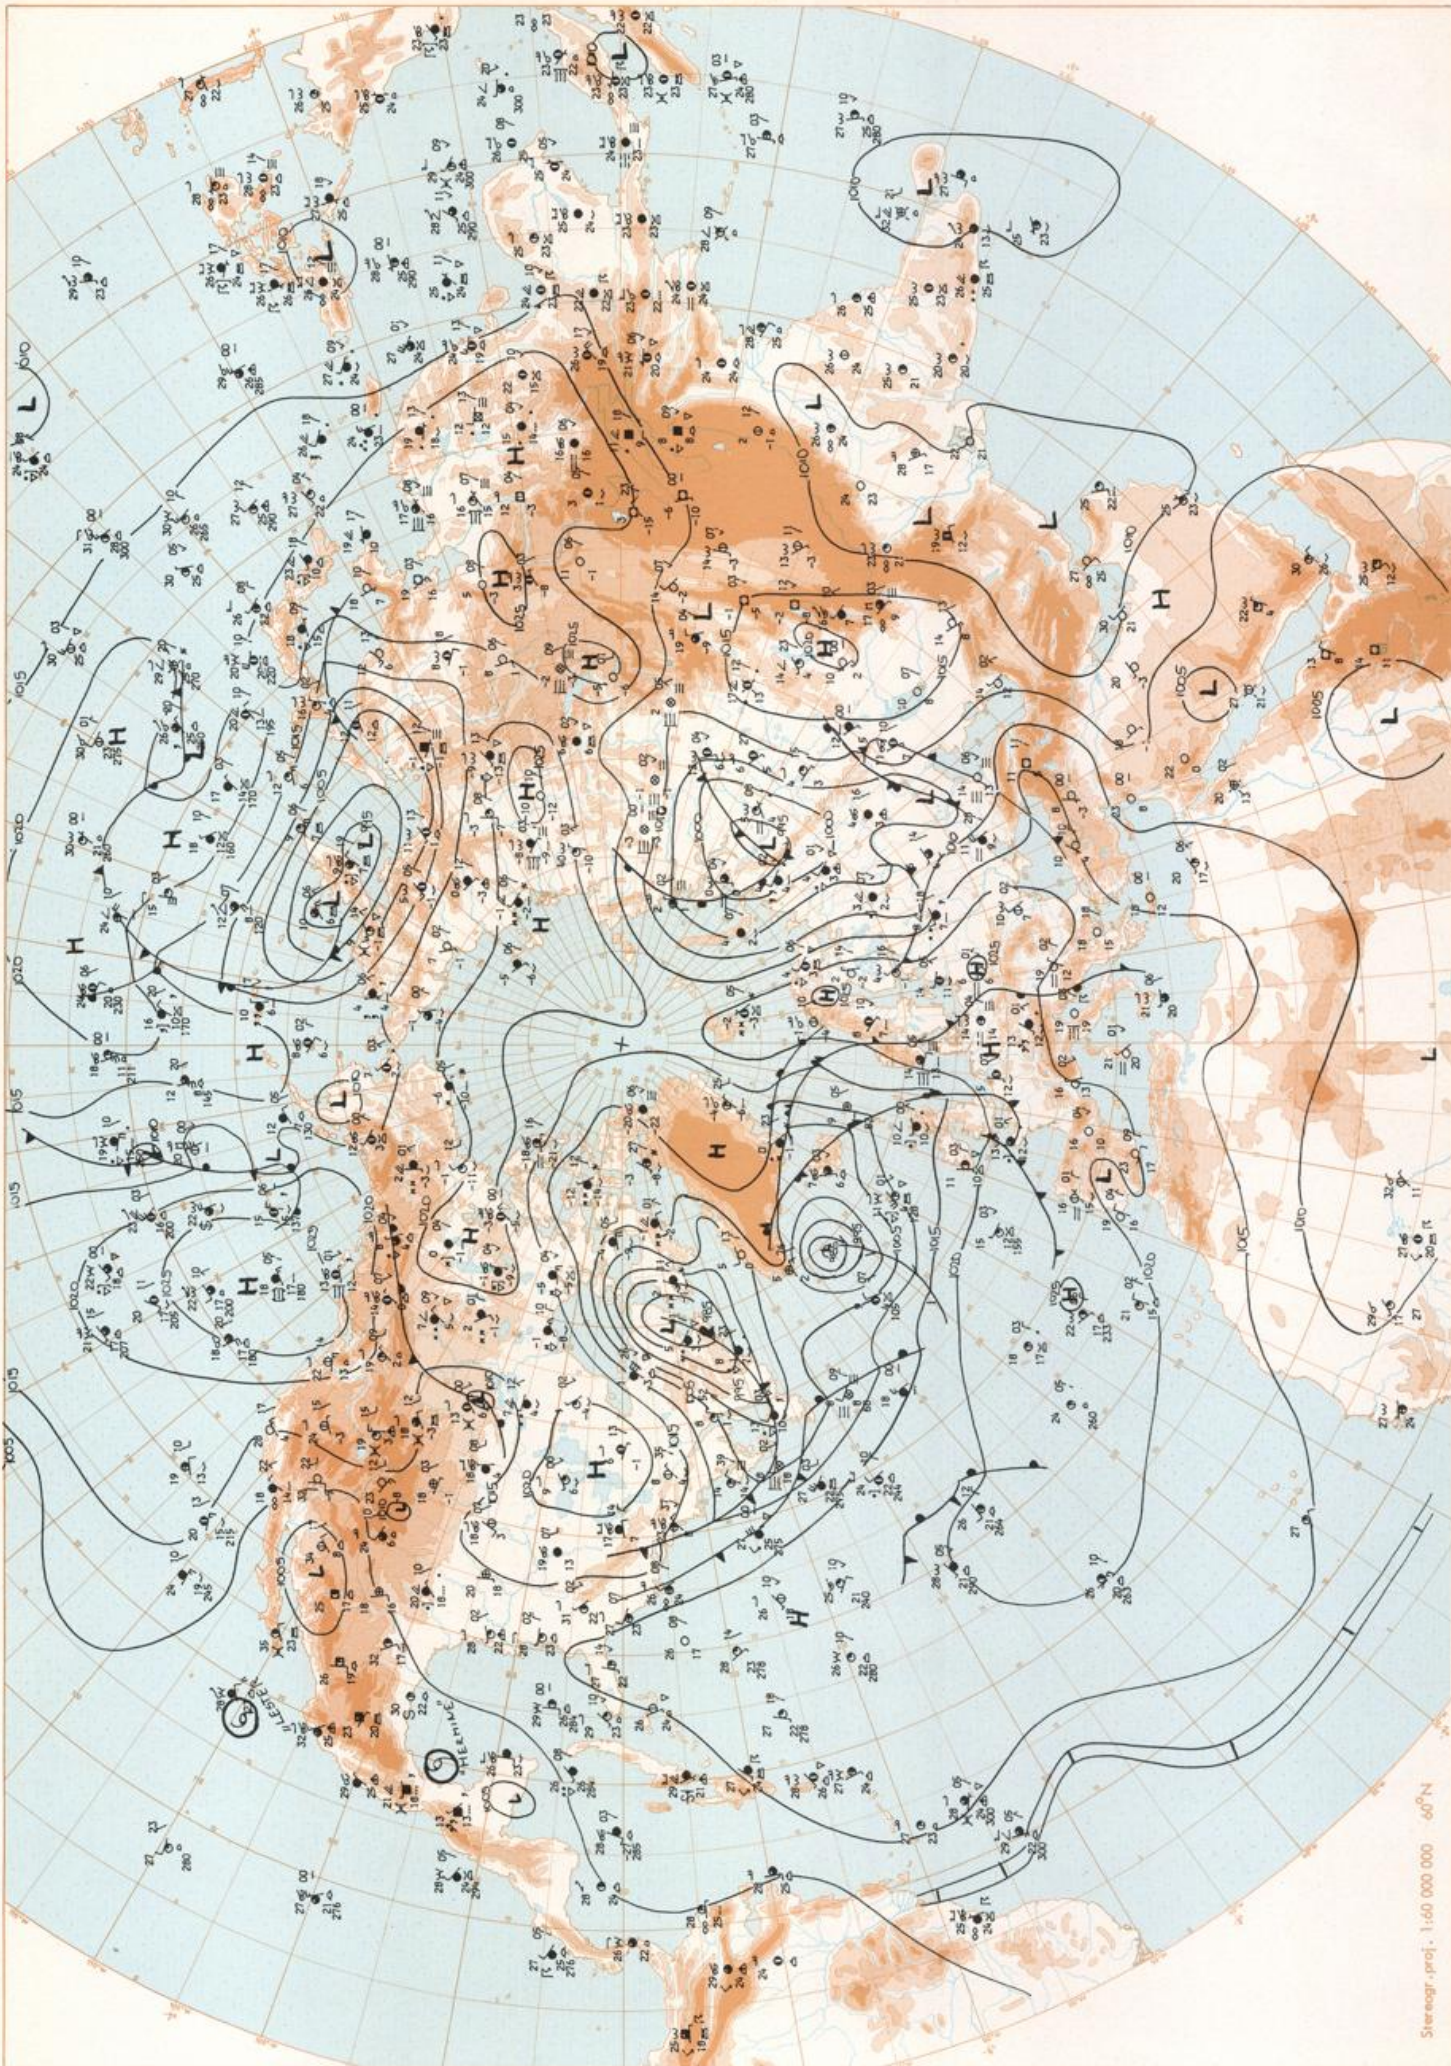

|  |  |   |   |
|--|--|---|---|
| <p>Inhalt<br/>Bodenwetterkarte 12 MGZ<br/>Bodenwetterkarte Nordhemisphäre 00 MGZ<br/>500-mbar-Fläche Nordhemisphäre 00 MGZ<br/>200-mbar-Fläche Nordhemisphäre 00 MGZ<br/>100-mbar-Fläche Nordhemisphäre 00 MGZ<br/>850 mbar 00 MGZ, 700 mbar 00 MGZ<br/>Relative Topographie 500/1000 mbar 00 MGZ<br/>309 mbar 00 MGZ<br/>24täg. Bodendruckänderung 00 MGZ<br/>24täg. Änderung relative Topographie<br/>500/1000 mbar 00 MGZ<br/>Aerologische Diagramme 00 MGZ</p> | <p>Contenu<br/>Carte de surface à 12 GMT<br/>Surface chart northern hemisphere 00 GMT<br/>500 mbar surface northern hemisphere 00 GMT<br/>200 mbar surface northern hemisphere 00 GMT<br/>100 mbar surface northern hemisphere 00 GMT<br/>850 mbar 00 GMT, 700 mbar 00 GMT<br/>Thickness chart 500/1000 mbar 00 GMT<br/>309 mbar 00 GMT<br/>24 hr surface pressure change 00 GMT<br/>24 hr thickness change<br/>500/1000 mbar 00 GMT<br/>Aerological diagrams 00 GMT</p> | <p>Contenu<br/>Carte d'épaisseur 500/1000 mbar 00 TU<br/>Carte de surface sur l'hémisphère nord à 00 TU<br/>Surface 500 mbar sur l'hémisphère nord à 00 TU<br/>Surface 200 mbar sur l'hémisphère nord à 00 TU<br/>Surface 100 mbar sur l'hémisphère nord à 00 TU<br/>850 mbar 00 TU, 700 mbar 00 TU<br/>Carte d'épaisseur 500/1000 mbar 00 TU<br/>309 mbar 00 TU<br/>Variations de pression en 24 h (niveau mer)<br/>en mbar à 00 TU<br/>Variations d'épaisseur 500/1000 mbar<br/>en 24 h 00 TU<br/>Diagrammes aérologiques 00 TU</p> | <p>Contenido<br/>Análisis en superficie hemisferio norte a las 12 T.M.G.<br/>Análisis en superficie hemisferio norte a las 00 T.M.G.<br/>Topografía de la superficie de 500 mbar hemisferio norte a las 00 T.M.G.<br/>Topografía de la superficie de 200 mbar hemisferio norte a las 00 T.M.G.<br/>Topografía de la superficie de 100 mbar hemisferio norte a las 00 T.M.G.<br/>850 mbar 00 T.M.G., 700 mbar 00 T.M.G.<br/>Relative 500/1000 mbar 00 T.M.G.<br/>309 mbar 00 T.M.G.<br/>Variación de la presión del suelo 24 h en mbar a las 00 T.M.G.<br/>Variación de la presión del suelo 24 h en mbar a las 00 T.M.G.<br/>Variación de espesor 500/1000 mbar en 24 h 00 T.M.G.<br/>Diagramas aerológicos 00 T.M.G.</p> |
|--|--|---|---|