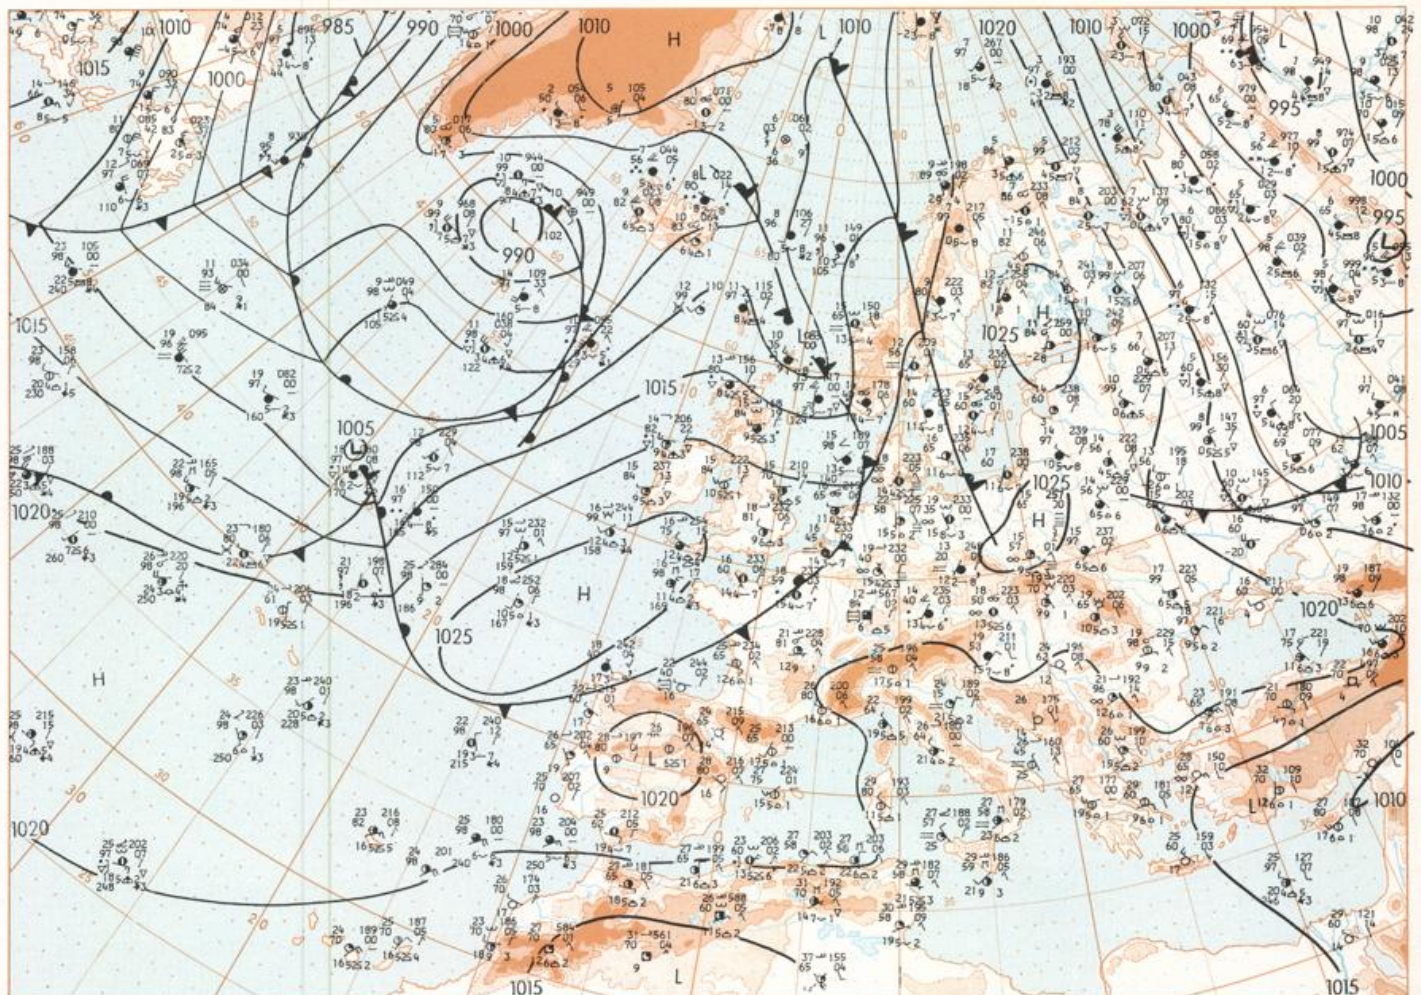

|  |  |   |   |
|--|--|---|---|
| <p>Inhalt<br/>Bodenwetterkarte 12 MGZ<br/>Bodenwetterkarte Nordhemisphäre 00 MGZ<br/>500-mbar-Fläche Nordhemisphäre 00 MGZ<br/>200-mbar-Fläche Nordhemisphäre 00 MGZ<br/>100-mbar-Fläche Nordhemisphäre 00 MGZ<br/>850 mbar 00 MGZ, 700 mbar 00 MGZ<br/>Relative Topographie 500/1000 mbar 00 MGZ<br/>309 mbar 00 MGZ<br/>24täg. Bodendruckänderung 00 MGZ<br/>24täg. Änderung relative Topographie<br/>500/1000 mbar 00 MGZ<br/>Aerologische Diagramme 00 MGZ</p> | <p>Contenu<br/>Carte de surface à 12 GMT<br/>Surface chart northern hemisphere 00 GMT<br/>500 mbar surface northern hemisphere 00 GMT<br/>200 mbar surface northern hemisphere 00 GMT<br/>100 mbar surface northern hemisphere 00 GMT<br/>850 mbar 00 GMT, 700 mbar 00 GMT<br/>Thickness chart 500/1000 mbar 00 GMT<br/>309 mbar 00 GMT<br/>24 hr surface pressure change 00 GMT<br/>24 hr thickness change<br/>500/1000 mbar 00 GMT<br/>Aerological diagrams 00 GMT</p> | <p>Contenu<br/>Carte d'épaisseur 500/1000 mbar 00 TU<br/>Carte de surface sur l'hémisphère nord à 00 TU<br/>Surface 500 mbar sur l'hémisphère nord à 00 TU<br/>Surface 200 mbar sur l'hémisphère nord à 00 TU<br/>Surface 100 mbar sur l'hémisphère nord à 00 TU<br/>850 mbar 00 TU, 700 mbar 00 TU<br/>Carte d'épaisseur 500/1000 mbar 00 TU<br/>309 mbar 00 TU<br/>Variations de pression en 24 h (niveau mer)<br/>en mbar à 00 TU<br/>Variations d'épaisseur 500/1000 mbar<br/>en 24 h 00 TU<br/>Diagrammes aérologiques 00 TU</p> | <p>Contenido<br/>Análisis en superficie hemisferio norte a las 12 T.M.G.<br/>Análisis en superficie hemisferio norte a las 00 T.M.G.<br/>Topografía de la superficie de 500 mbar hemisferio norte a las 00 T.M.G.<br/>Topografía de la superficie de 200 mbar hemisferio norte a las 00 T.M.G.<br/>Topografía de la superficie de 100 mbar hemisferio norte a las 00 T.M.G.<br/>850 mbar 00 T.M.G., 700 mbar 00 T.M.G.<br/>Relative 500/1000 mbar 00 T.M.G.<br/>309 mbar 00 T.M.G.<br/>Variación de la presión del suelo 24 h en mbar a las 00 T.M.G.<br/>Variación de la presión del suelo 24 h en mbar a las 00 T.M.G.<br/>Variación de espesor 500/1000 mbar en 24 h 00 T.M.G.<br/>Diagramas aerológicos 00 T.M.G.</p> |
|--|--|---|---|