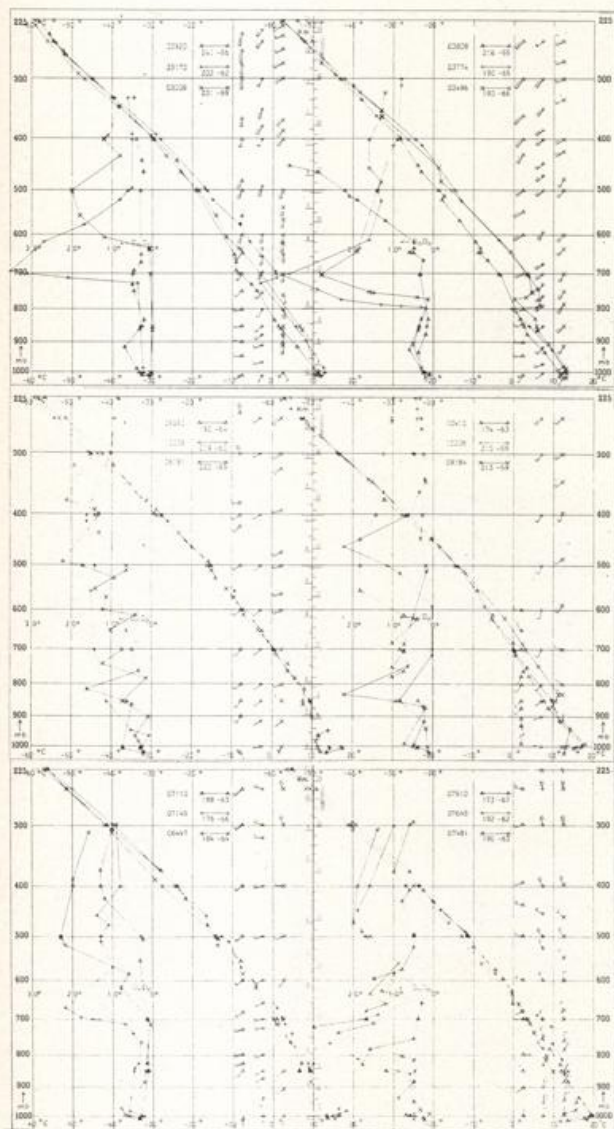

Stereogr. proj. 1:60 000 000 60°N

500 mbar OO GMT

200 mbar OO GMT

100 mbar OO GMT

Stereogr. proj. 1:30 000 000 in 60°N

850 mbar OO GMT

700 mbar OO GMT

Stereogr. proj. 1:30 000 000 60°N

500/1000 mbar OO GMT

300 mbar OO GMT

24 hr surface pressure change 00 GMT

Stereogr. proj. 1:60 000 000

24 hr thickness change 00 GMT

Aerological Diagrams 00 GMT

- 01241 Orland
- 01384 Oslo
- 01415 Stavanger
- 02465 Stockholm
- 02527 Goteborg
- 03005 Lerwick
- 03170 Shanwell
- 03496 Hemsby
- 03774 Crawley
- 03808 Camborne
- 03920 Long Kesh
- 06181 Kobenhavn
- 06260 De Bilt
- 06447 Uccle
- 06610 Payame
- 07110 Brest
- 07145 Trappes
- 07481 Lyon
- 07510 Bordeaux
- 07645 Nimes
- 09184 Greifswald
- 09393 Lindenberg
- 09548 Meiningen
- 10035 Schleswig
- 10338 Hannover
- 10410 Essen
- 10739 Stuttgart
- 10868 München-Oberschleißheim
- 11035 Wien
- 11520 Praha-Libus
- 12374 Legionowo
- 12843 Budapest
- 13275 Beograd
- 16044 Udine
- 16080 Milano
- 16242 Roma