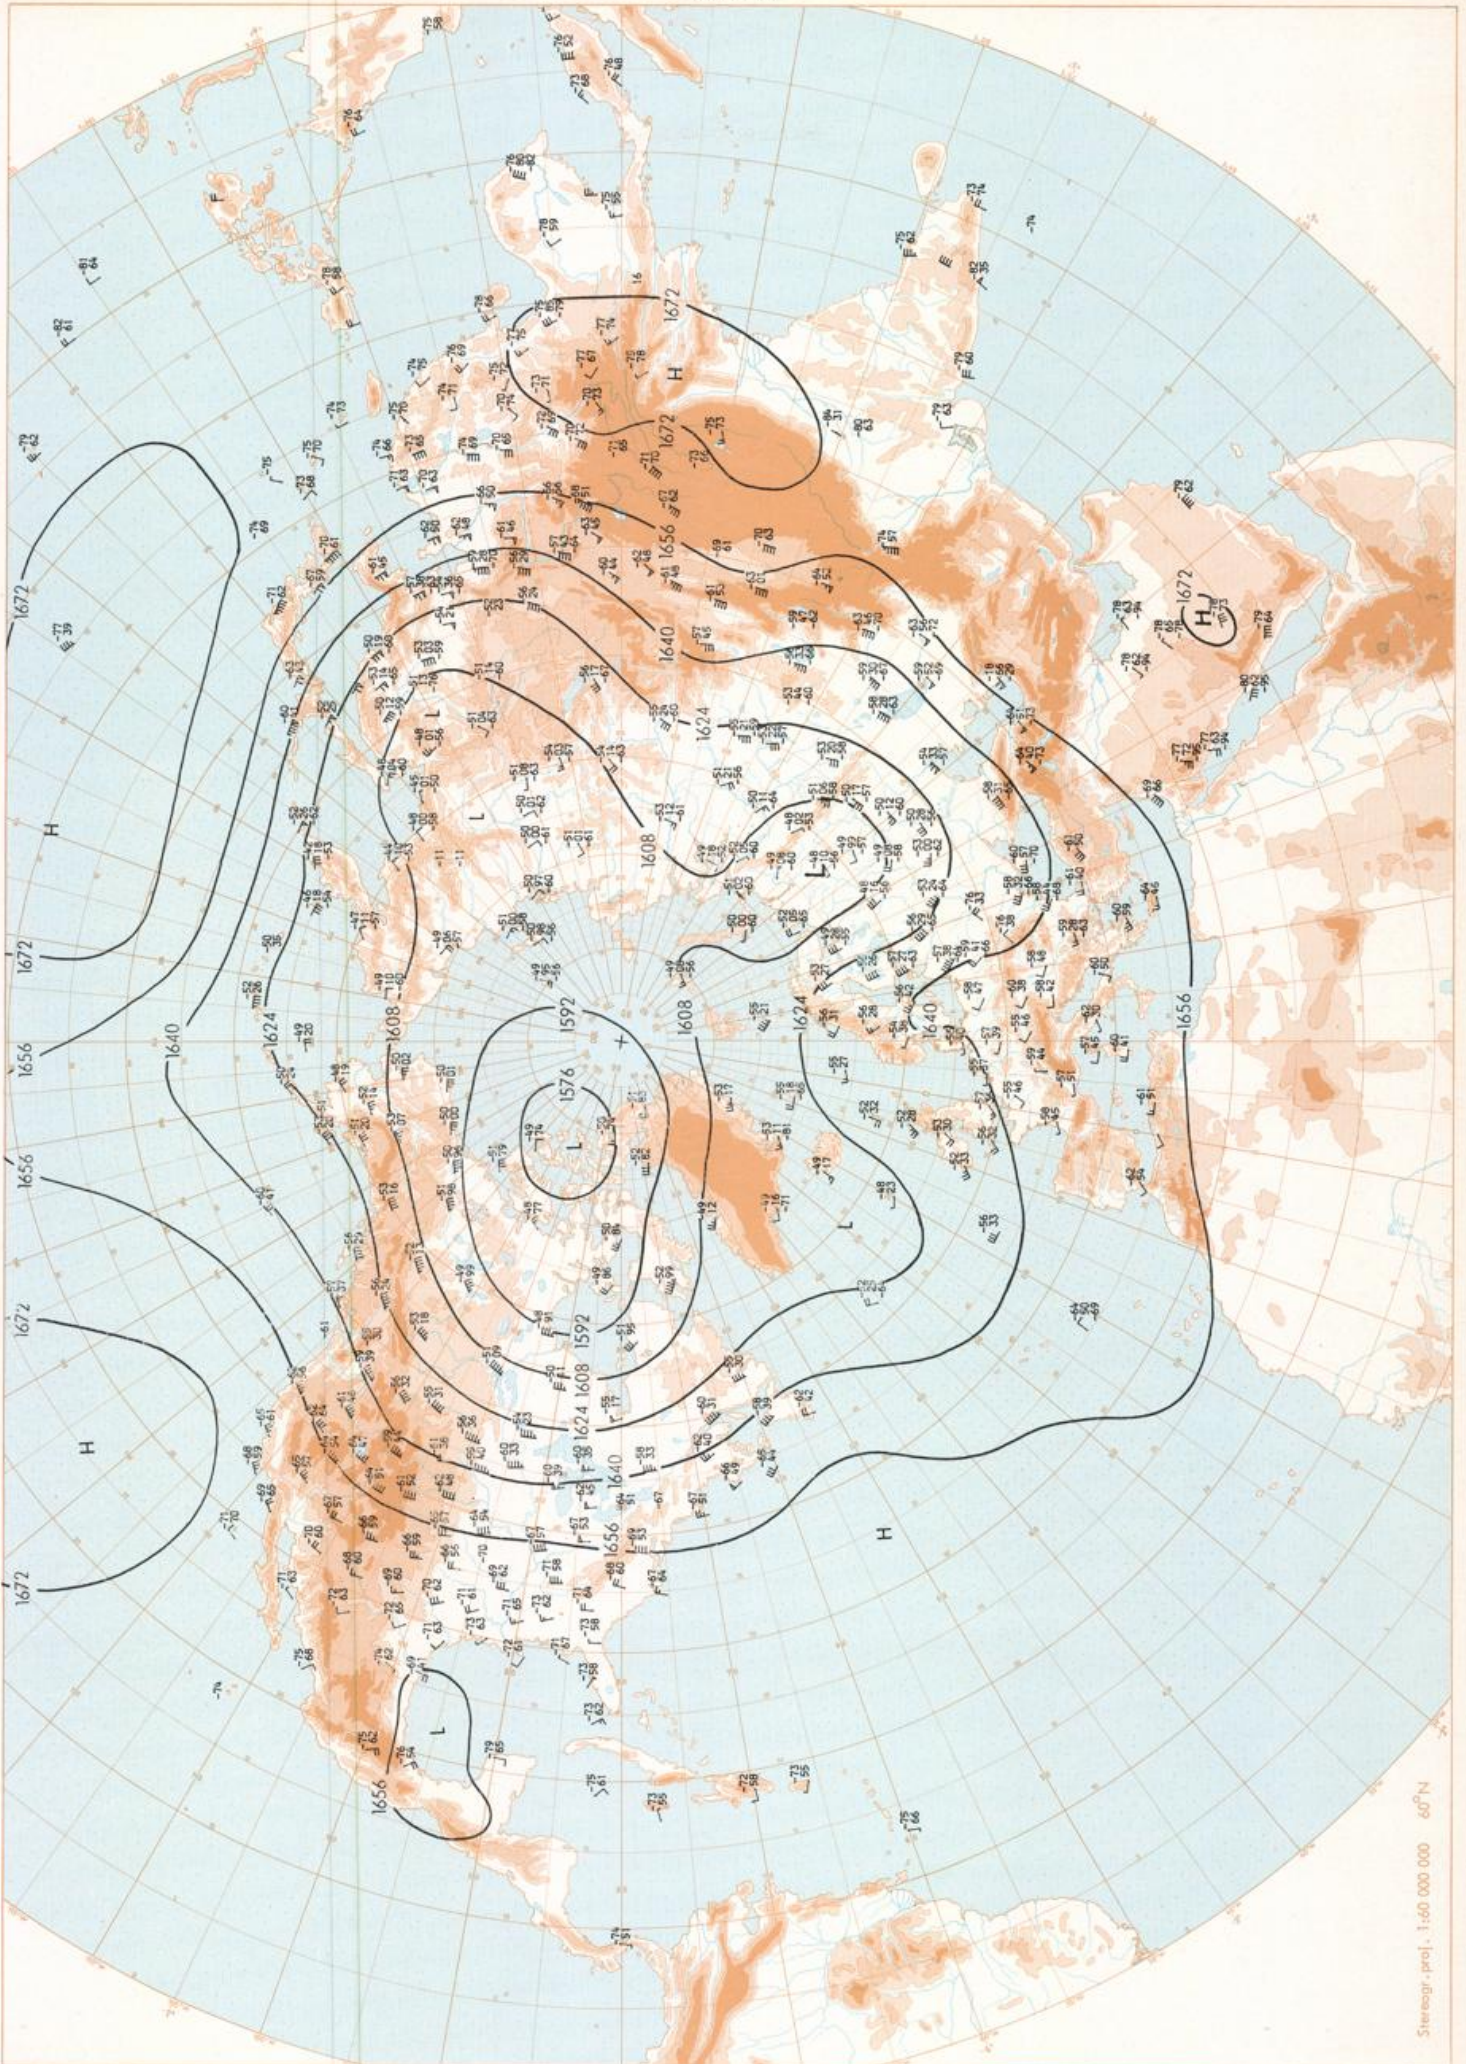

100 mbar OO GMT