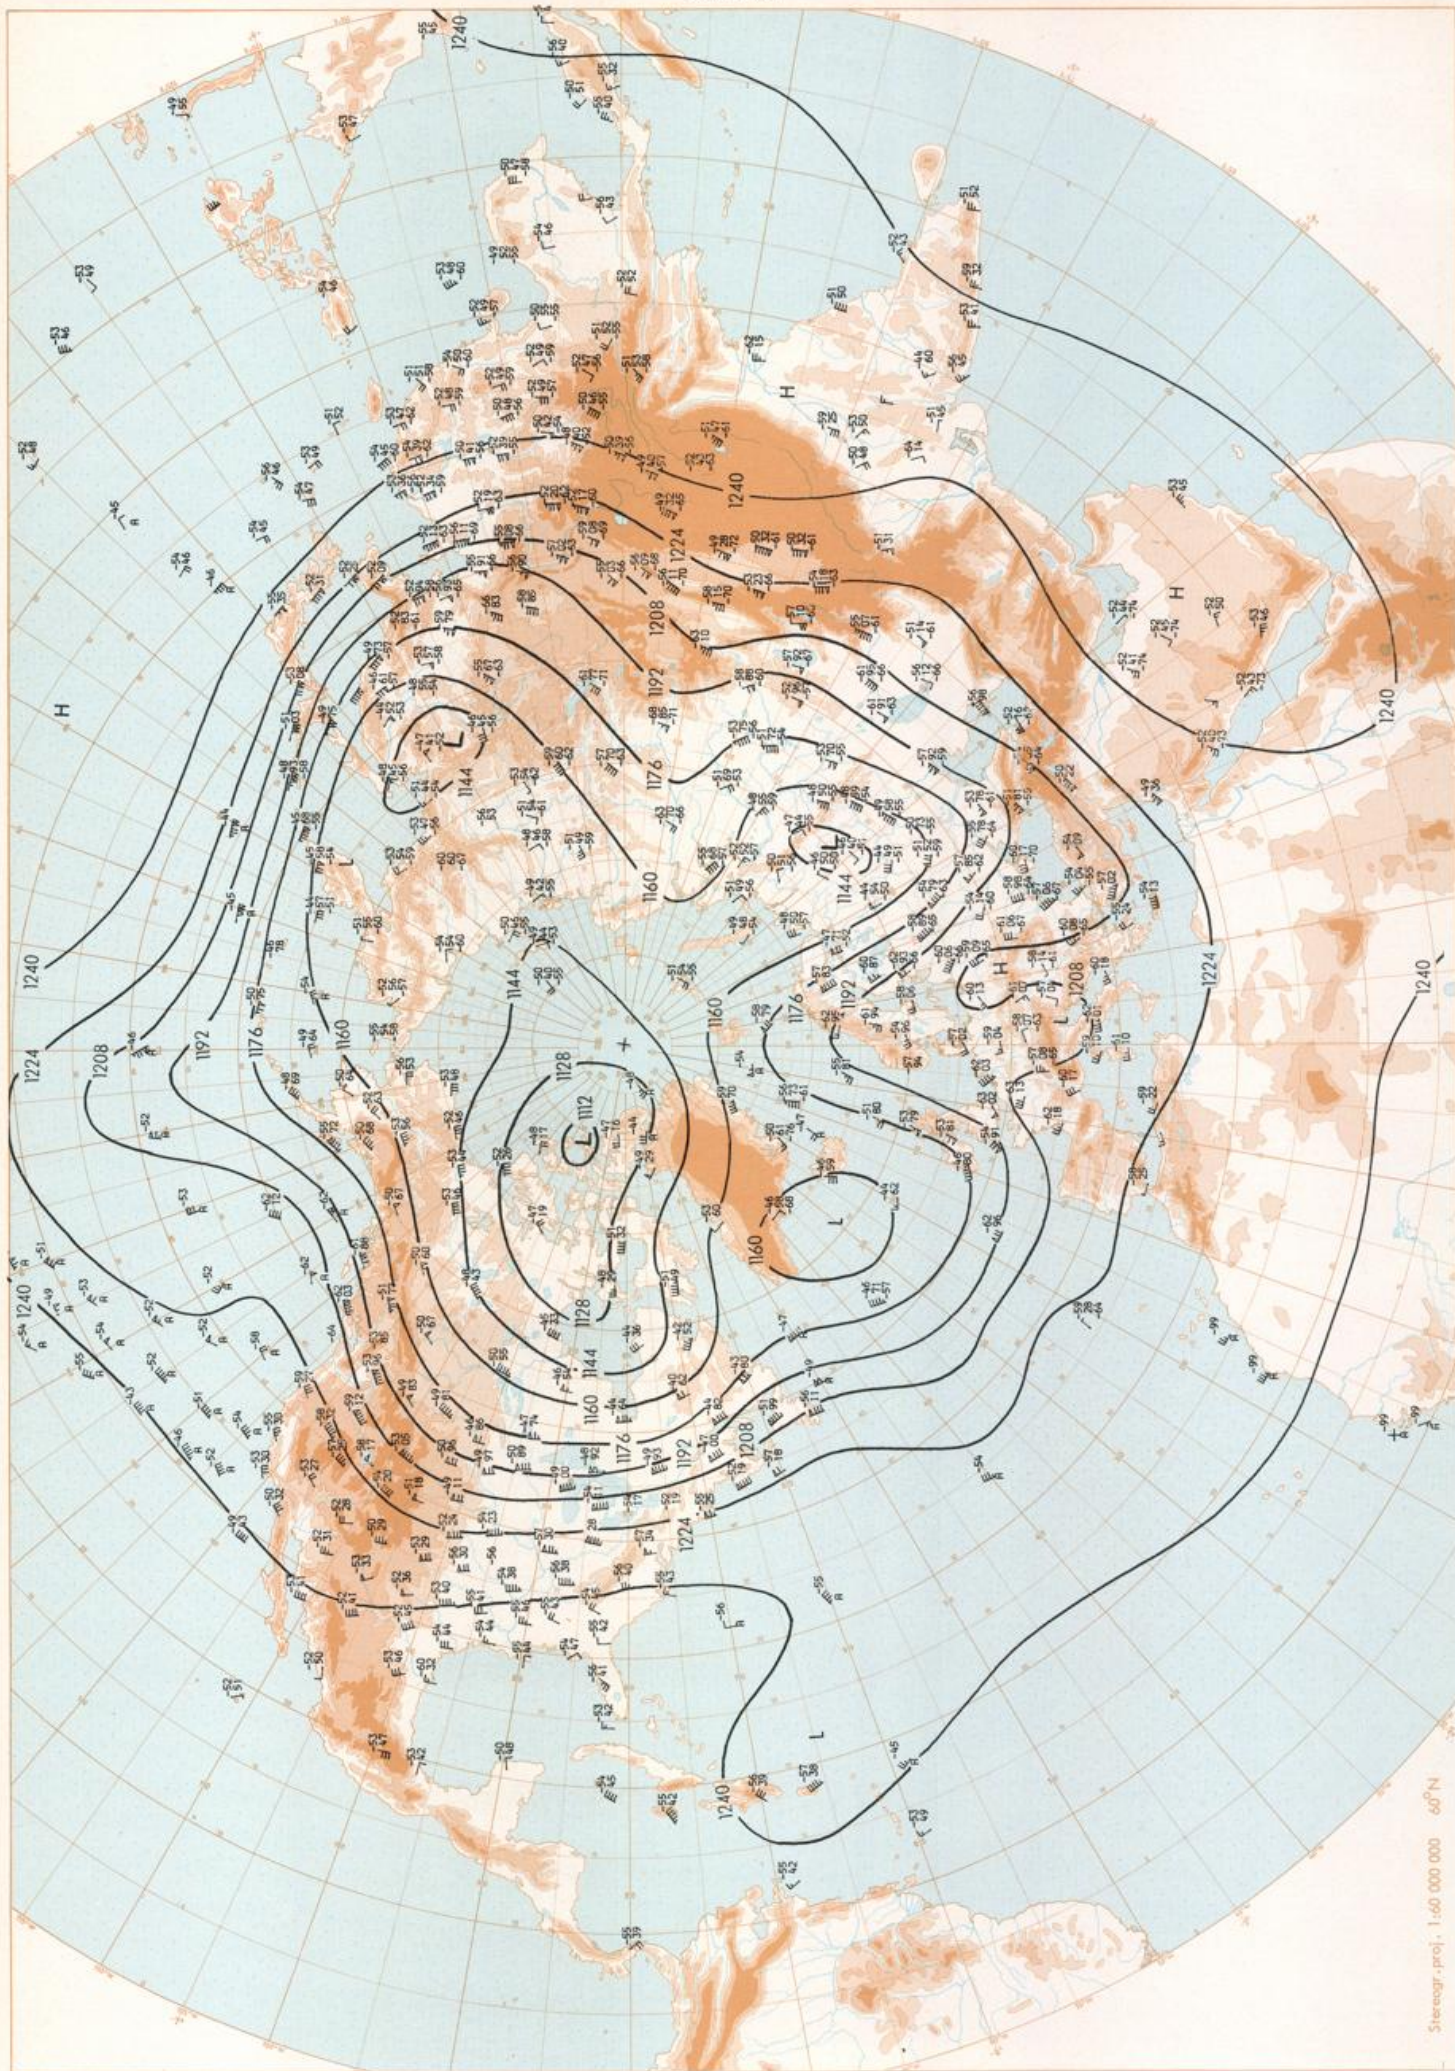

200 mbar OO GMT