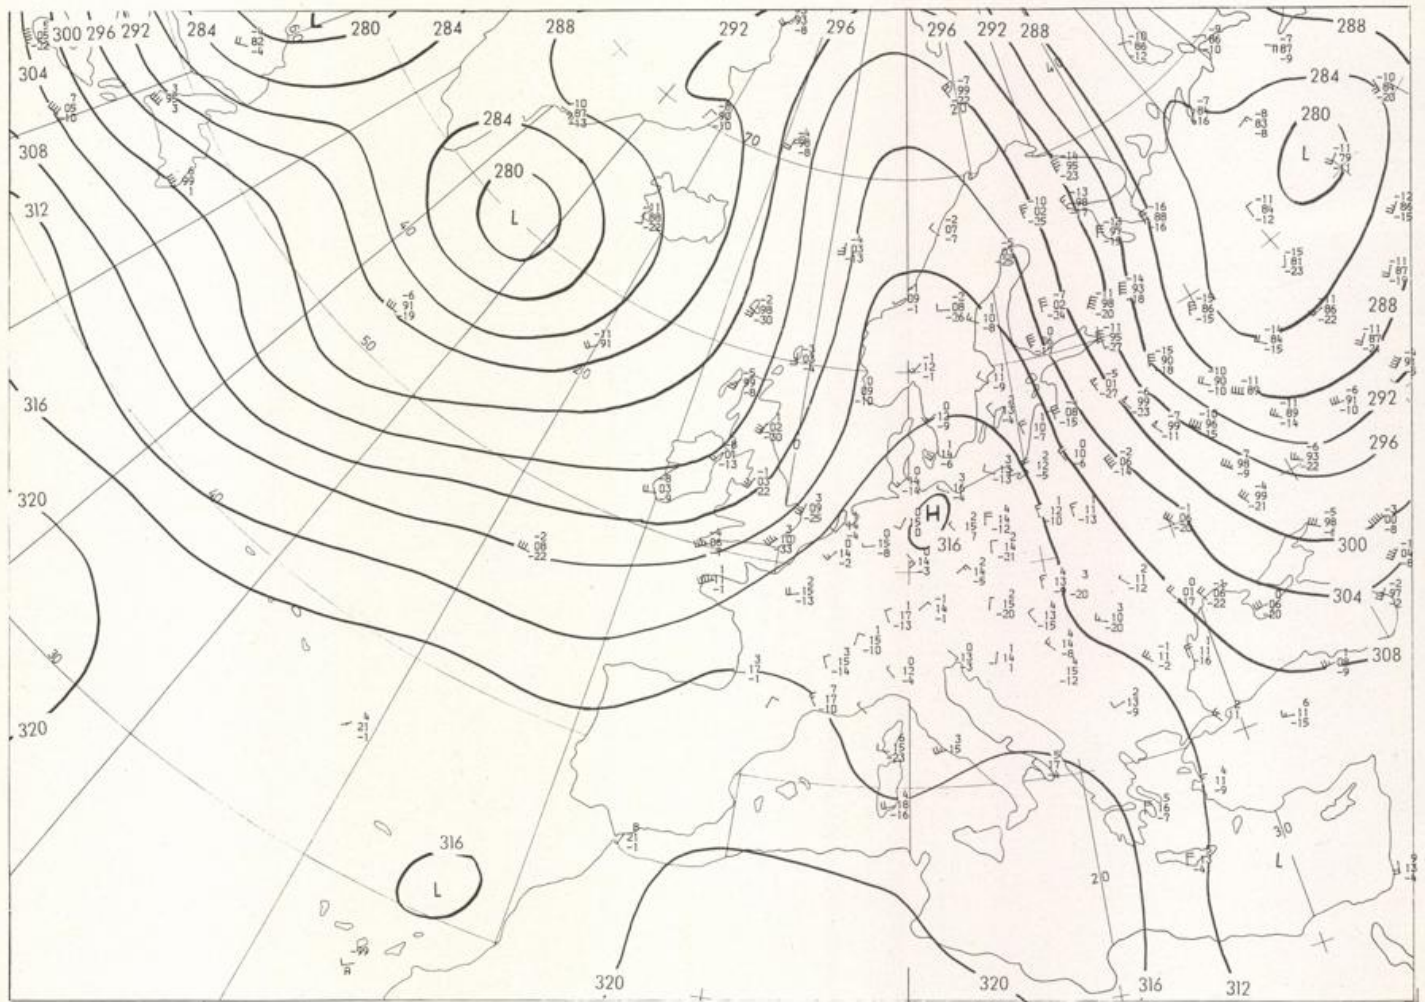

Stereogr. proj. 1:60 000 000 60°N

500 mbar OO GMT

200 mbar OO GMT

100 mbar OO GMT

Stereogr. proj. 1:30 000 000 in 60°N

850 mbar OO GMT

700 mbar OO GMT

Stereogr. proj. 1:30 000 000 60°N

500/1000 mbar OO GMT

300 mbar OO GMT

24 hr surface pressure change 00 GMT

Stereogr. proj. 1:60 000 000

24 hr thickness change 00 GMT

Aerological Diagrams 00 GMT

- 01241 Orland
- 01384 Oslo
- 01415 Stavanger
- 02465 Stockholm
- 02527 Goteborg
- 03005 Lerwick
- 03170 Shanwell
- 03496 Hemsby
- 03774 Crawley
- 03808 Camborne
- 03920 Long Kesh
- 06181 Kobenhavn
- 06260 De Bilt
- 06447 Uccle
- 06610 Payame
- 07110 Brest
- 07145 Trappes
- 07481 Lyon
- 07510 Bordeaux
- 07645 Nimes
- 09184 Greifswald
- 09393 Lindenberg
- 09548 Meiningen
- 10035 Schleswig
- 10338 Hannover
- 10410 Essen
- 10739 Stuttgart
- 10868 München-Oberschleißheim
- 11035 Wien
- 11520 Praha-Libus
- 12374 Legionowo
- 12843 Budapest
- 13275 Beograd
- 16044 Udine
- 16080 Milano
- 16242 Roma