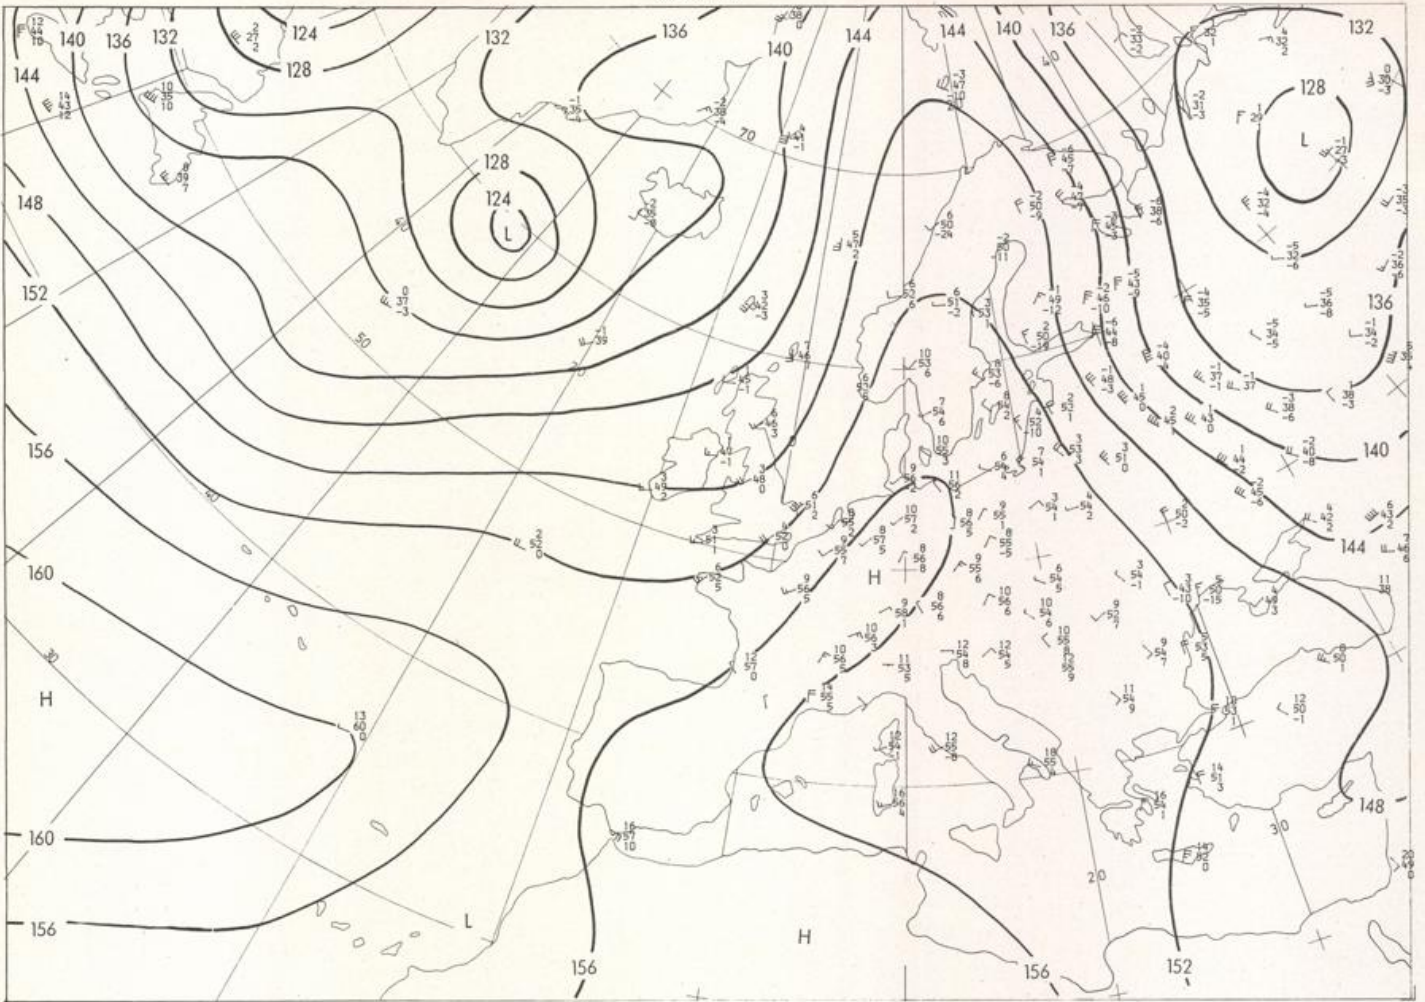

Stereogr. proj. 1:60 000 000 60°N

500 mbar OO GMT

200 mbar OO GMT

100 mbar OO GMT

Stereogr. proj. 1:30 000 000 in 60°N

850 mbar OO GMT

700 mbar OO GMT

Stereogr. proj. 1:30 000 000 60°N

500/1000 mbar OO GMT

300 mbar OO GMT

24 hr surface pressure change 00 GMT

Stereogr. proj. 1:60 000 000

24 hr thickness change 00 GMT

Aerological Diagrams 00 GMT

- 01241 Orland
- 01384 Oslo
- 01415 Stavanger
- 02465 Stockholm
- 02527 Goteborg
- 03005 Lerwick
- 03170 Shanwell
- 03496 Hemsby
- 03774 Crawley
- 03808 Camborne
- 03920 Long Kesh
- 06181 Kobenhavn
- 06260 De Bilt
- 06447 Uccle
- 06610 Payame
- 07110 Brest
- 07145 Trappes
- 07481 Lyon
- 07510 Bordeaux
- 07645 Nimes
- 09184 Greifswald
- 09393 Lindenberg
- 09548 Meiningen
- 10035 Schleswig
- 10338 Hannover
- 10410 Essen
- 10739 Stuttgart
- 10868 München-Oberschleißheim
- 11035 Wien
- 11520 Praha-Libus
- 12374 Legionowo
- 12843 Budapest
- 13275 Beograd
- 16044 Udine
- 16080 Milano
- 16242 Roma