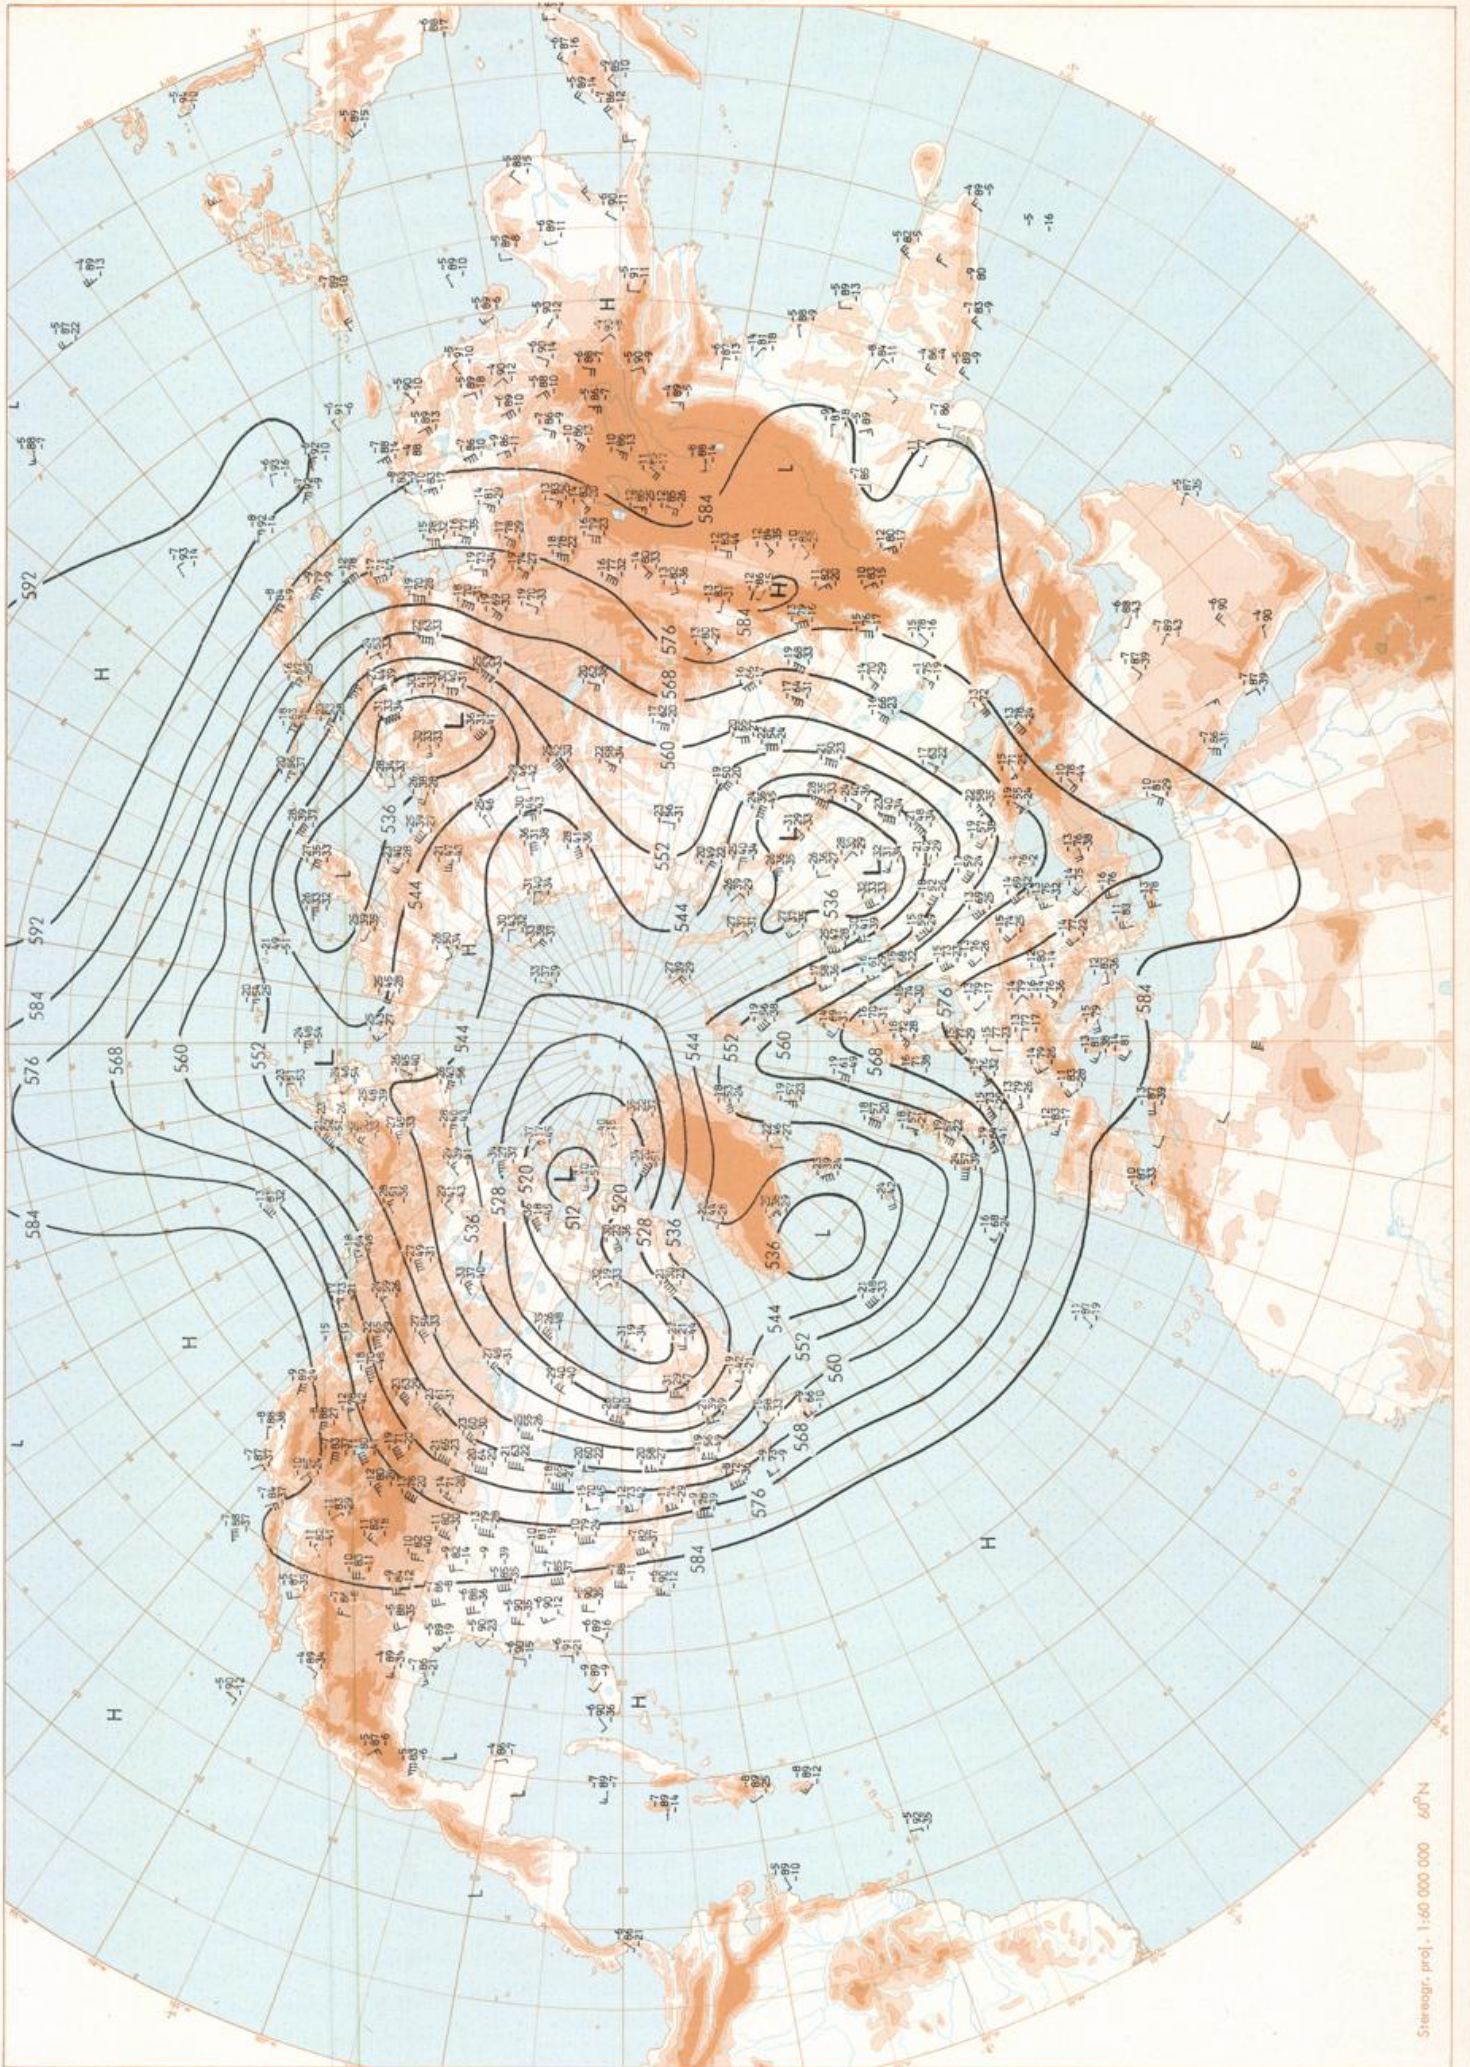

Stereogr. proj. 1:60 000 000 60°N

500 mbar OO GMT

200 mbar OO GMT

100 mbar OO GMT

Stereogr. proj. 1:30 000 000 in 60°N

850 mbar OO GMT

700 mbar OO GMT

Stereogr. proj. 1:30 000 000 60°N

500/1000 mbar OO GMT

300 mbar OO GMT

24 hr surface pressure change 00 GMT

Stereogr. proj. 1:60 000 000

24 hr thickness change 00 GMT

Aerological Diagrams 00 GMT

- 01241 Orland
- 01384 Oslo
- 01415 Stavanger
- 02465 Stockholm
- 02527 Goteborg
- 03005 Lerwick
- 03170 Shanwell
- 03496 Hemsby
- 03774 Crawley
- 03808 Camborne
- 03920 Long Kesh
- 06181 Kobenhavn
- 06260 De Bilt
- 06447 Uccle
- 06610 Payame
- 07110 Brest
- 07145 Trappes
- 07481 Lyon
- 07510 Bordeaux
- 07645 Nimes
- 09184 Greifswald
- 09393 Lindenberg
- 09548 Meiningen
- 10035 Schleswig
- 10338 Hannover
- 10410 Essen
- 10739 Stuttgart
- 10868 München-Oberschleißheim
- 11035 Wien
- 11520 Praha-Libus
- 12374 Legionowo
- 12843 Budapest
- 13275 Beograd
- 16044 Udine
- 16080 Milano
- 16242 Roma