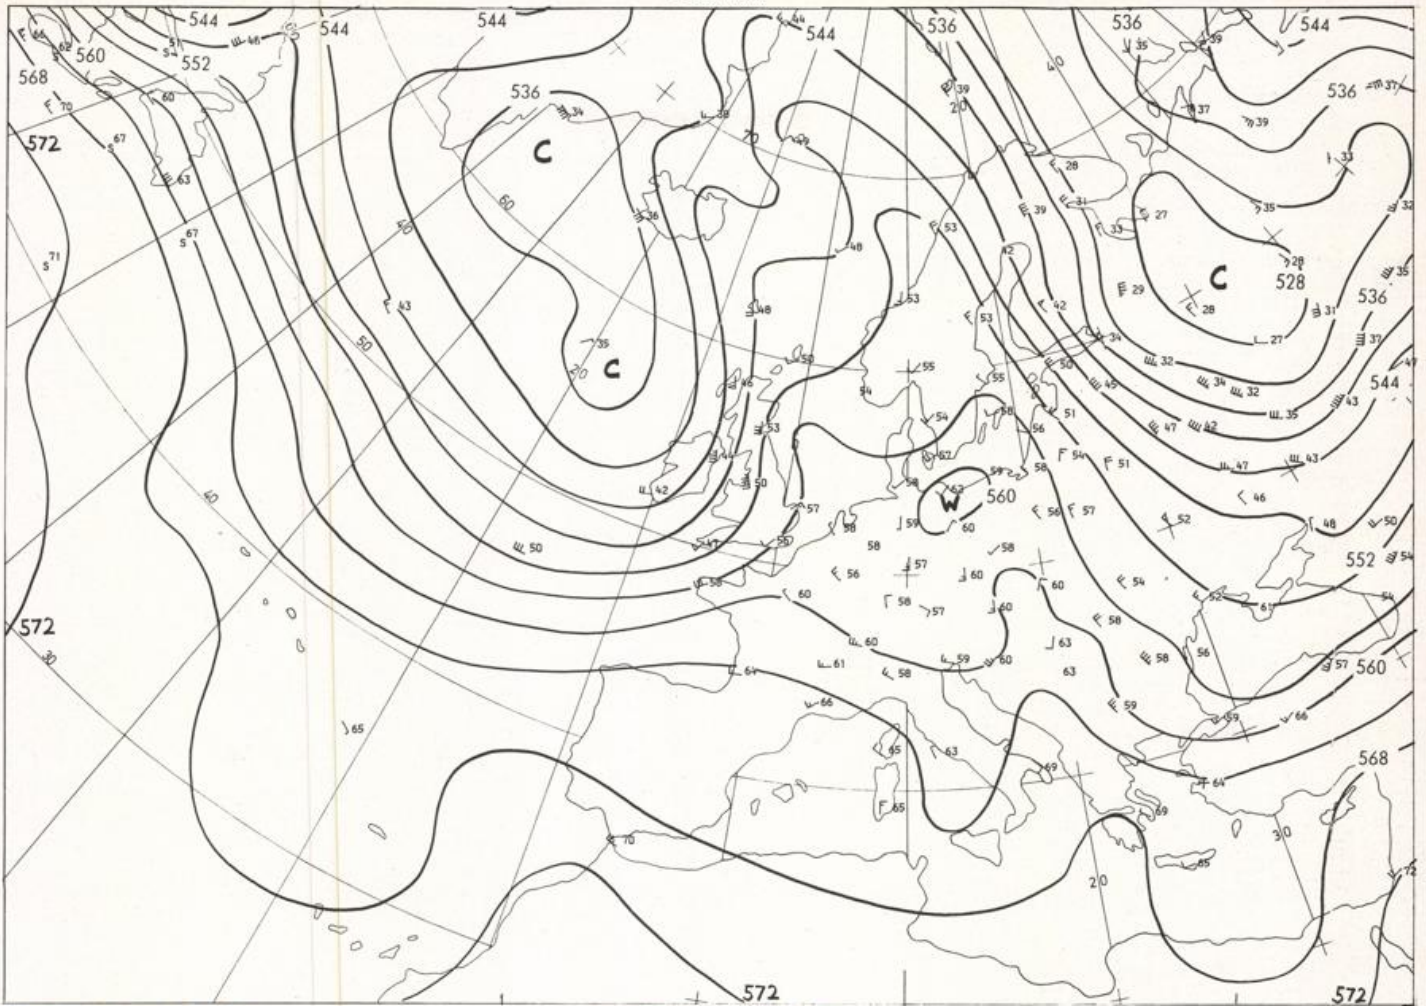

Stereogr. proj. 1:60 000 000 60°N

500 mbar OO GMT

200 mbar OO GMT

100 mbar OO GMT

Stereogr. proj. 1:30 000 000 in 60°N

850 mbar OO GMT

700 mbar OO GMT

Stereogr. proj. 1:30 000 000 60°N

500/1000 mbar OO GMT

300 mbar OO GMT

24 hr surface pressure change 00 GMT

Stereogr. proj. 1:60 000 000

24 hr thickness change 00 GMT

Aerological Diagrams 00 GMT

- 01241 Orland
- 01384 Oslo
- 01415 Stavanger
- 02465 Stockholm
- 02527 Goteborg
- 03005 Lerwick
- 03170 Shanwell
- 03496 Hemsby
- 03774 Crawley
- 03808 Camborne
- 03920 Long Kesh
- 06181 Kobenhavn
- 06260 De Bilt
- 06447 Uccle
- 06610 Payame
- 07110 Brest
- 07145 Trappes
- 07481 Lyon
- 07510 Bordeaux
- 07645 Nimes
- 09184 Greifswald
- 09393 Lindenberg
- 09548 Meiningen
- 10035 Schleswig
- 10338 Hannover
- 10410 Essen
- 10739 Stuttgart
- 10868 München-Oberschleißheim
- 11035 Wien
- 11520 Praha-Libus
- 12374 Legionowo
- 12843 Budapest
- 13275 Beograd
- 16044 Udine
- 16080 Milano
- 16242 Roma