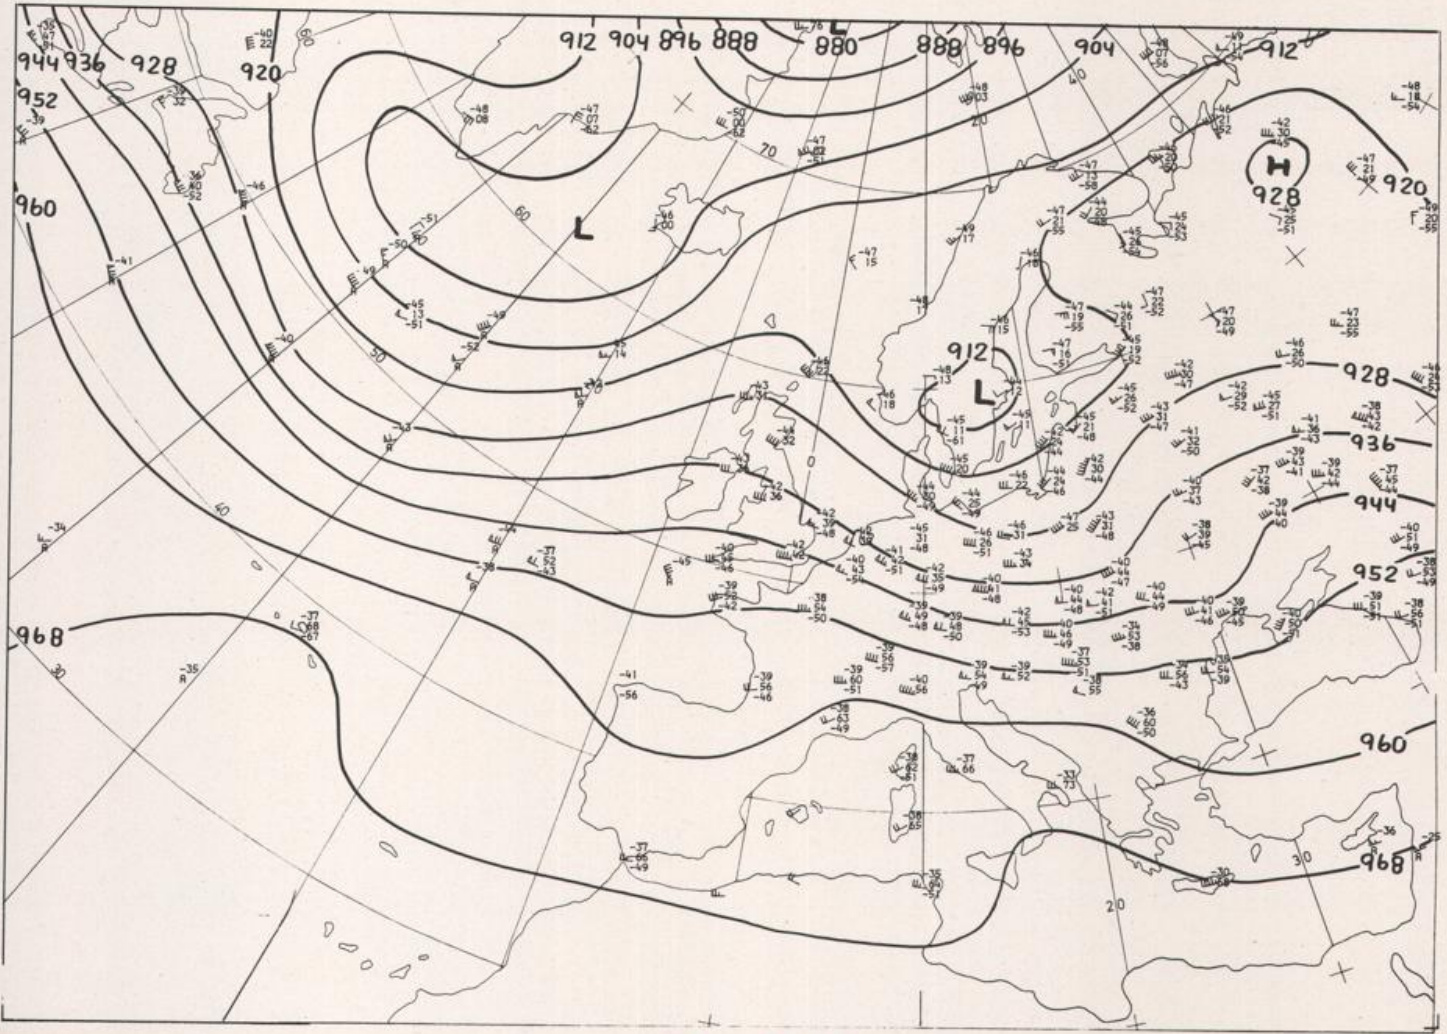

500 mbar OO GMT

Stereogr. proj. 1:60 000 000 60°N

100 mbar OO GMT

Stereogr. proj. 1:30 000 000 to 60°N

850 mbar OO GMT

700 mbar OO GMT

10.08.1980

Stereogr. proj. 1:30 000 000 60°N

500/1000 mbar OO GMT

300 mbar OO GMT

24 hr surface pressure change OO GMT

Ströogr. proj. 1:60 000 000

24 hr thickness change OO GMT

Aerological Diagrams OO GMT

- 01241 Orland
- 01384 Oslo
- 01415 Stavanger
- 02465 Stockholm
- 02527 Göteborg
- 03005 Lerwick
- 03170 Shanwell
- 03496 Hemsby
- 03774 Crawley
- 03808 Camborne
- 03920 Long Kesh
- 06181 København
- 06260 De Bilt
- 06447 Uccle
- 06610 Payame
- 07110 Brest
- 07145 Trappes
- 07481 Lyon
- 07510 Bordeaux
- 07645 Nîmes
- 09184 Greifswald
- 09393 Lindenberg
- 09548 Meiningen
- 10035 Schleswig
- 10338 Hannover
- 10410 Essen
- 10739 Stuttgart
- 10868 München-Oberschleißheim
- 11035 Wien
- 11520 Praha-Libus
- 12374 Legionowo
- 12843 Budapest
- 13275 Beograd
- 16044 Udine
- 16080 Milano
- 16242 Roma