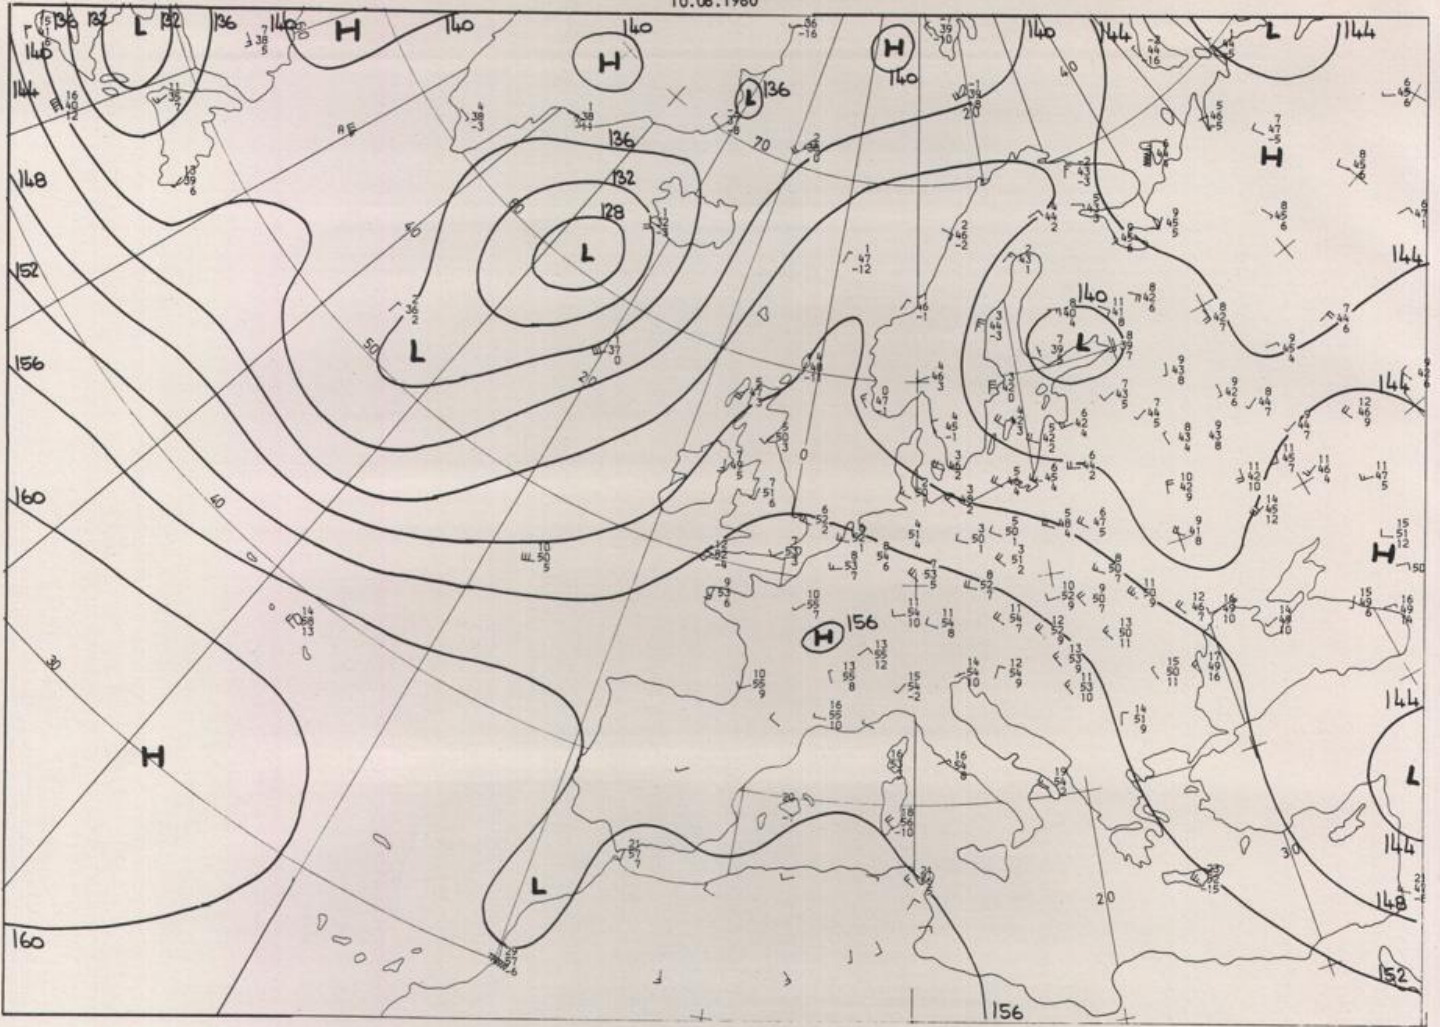

Stereogr. proj. 1:30 000 000 to 60°N

850 mbar OO GMT

700 mbar OO GMT