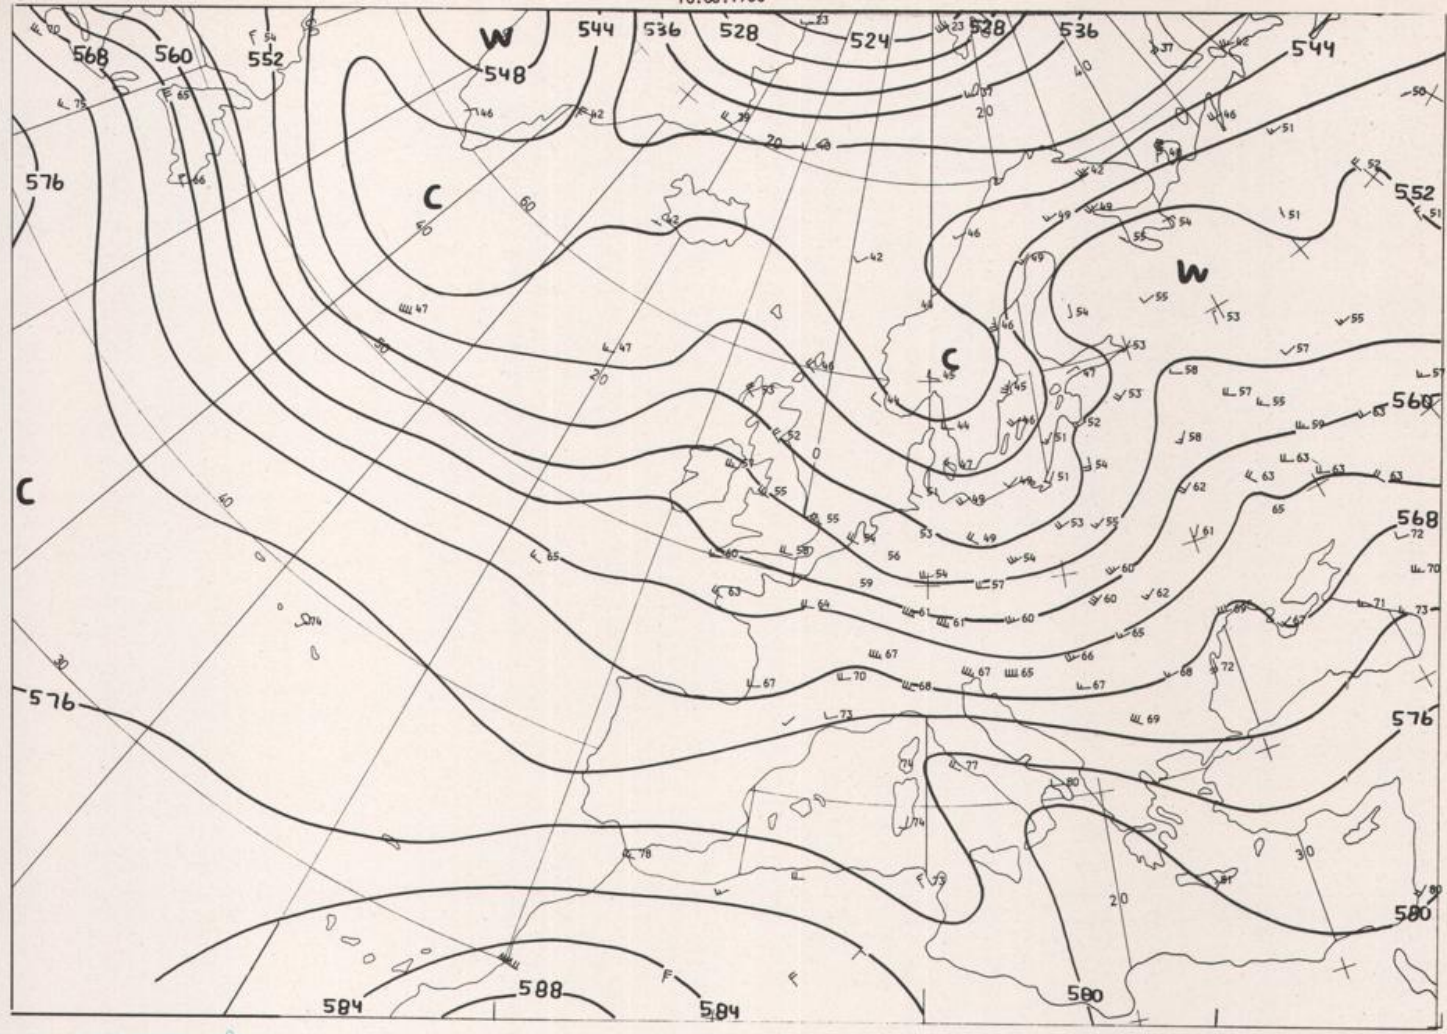

500 mbar OO GMT

Stereogr. proj. 1:60 000 000 60°N

100 mbar OO GMT

Stereogr. proj. 1:30 000 000 to 60°N

850 mbar OO GMT

700 mbar OO GMT

10.08.1980

Stereogr. proj. 1:30 000 000 60°N

500/1000 mbar OO GMT

300 mbar OO GMT

24 hr surface pressure change OO GMT

Ströogr. proj. 1:60 000 000

24 hr thickness change OO GMT

Aerological Diagrams OO GMT

- 01241 Orland
- 01384 Oslo
- 01415 Stavanger
- 02465 Stockholm
- 02527 Göteborg
- 03005 Lerwick
- 03170 Shanwell
- 03496 Hemsby
- 03774 Crawley
- 03808 Camborne
- 03920 Long Kesh
- 06181 København
- 06260 De Bilt
- 06447 Uccle
- 06610 Payame
- 07110 Brest
- 07145 Trappes
- 07481 Lyon
- 07510 Bordeaux
- 07645 Nîmes
- 09184 Greifswald
- 09393 Lindenberg
- 09548 Meiningen
- 10035 Schleswig
- 10338 Hannover
- 10410 Essen
- 10739 Stuttgart
- 10868 München-Oberschleißheim
- 11035 Wien
- 11520 Praha-Libus
- 12374 Legionowo
- 12843 Budapest
- 13275 Beograd
- 16044 Udine
- 16080 Milano
- 16242 Roma