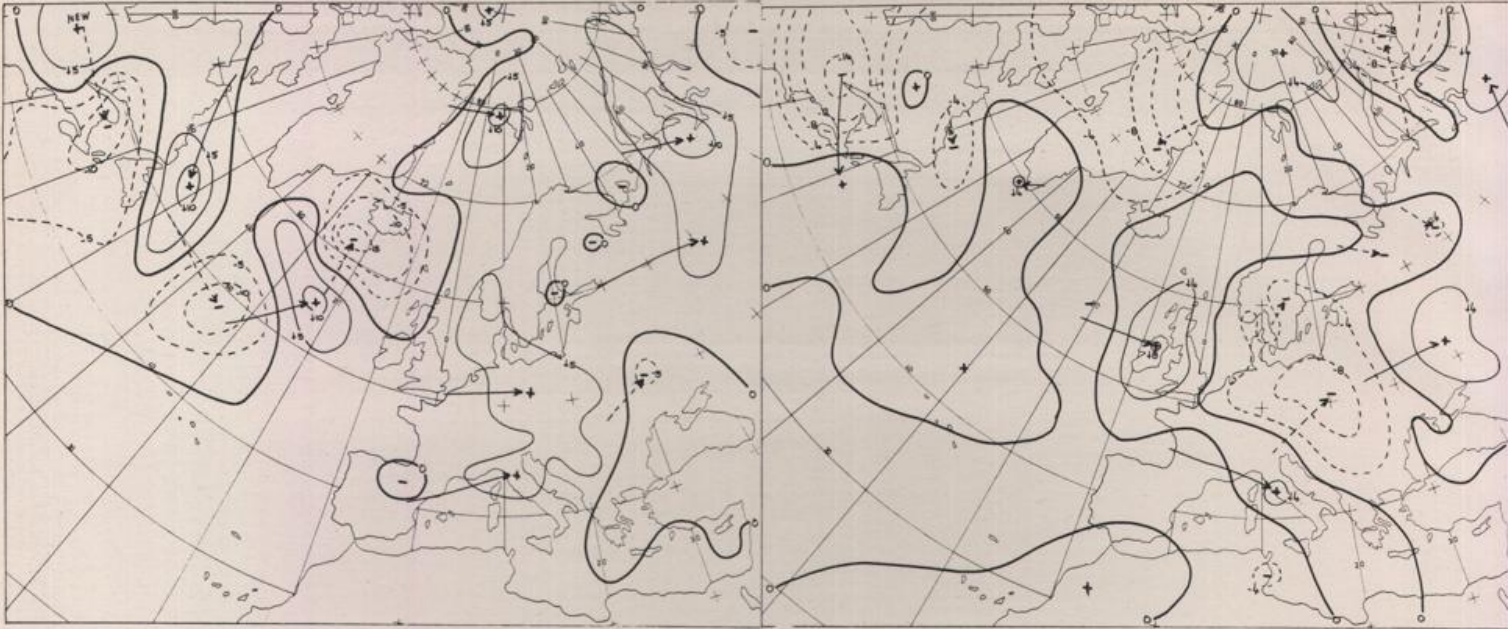

500 mbar OO GMT

Stereogr. proj. 1:60 000 000 60°N

100 mbar OO GMT

Stereogr. proj. 1:30 000 000 to 60°N

850 mbar OO GMT

700 mbar OO GMT

10.08.1980

Stereogr. proj. 1:30 000 000 60°N

500/1000 mbar OO GMT

300 mbar OO GMT

24 hr surface pressure change OO GMT

Ströogr. proj. 1:60 000 000

24 hr thickness change OO GMT

Aerological Diagrams OO GMT

- 01241 Orland
- 01384 Oslo
- 01415 Stavanger
- 02465 Stockholm
- 02527 Göteborg
- 03005 Lerwick
- 03170 Shanwell
- 03496 Hemsby
- 03774 Crawley
- 03808 Camborne
- 03920 Long Kesh
- 06181 København
- 06260 De Bilt
- 06447 Uccle
- 06610 Payame
- 07110 Brest
- 07145 Trappes
- 07481 Lyon
- 07510 Bordeaux
- 07645 Nîmes
- 09184 Greifswald
- 09393 Lindenberg
- 09548 Meiningen
- 10035 Schleswig
- 10338 Hannover
- 10410 Essen
- 10739 Stuttgart
- 10868 München-Oberschleißheim
- 11035 Wien
- 11520 Praha-Libus
- 12374 Legionowo
- 12843 Budapest
- 13275 Beograd
- 16044 Udine
- 16080 Milano
- 16242 Roma