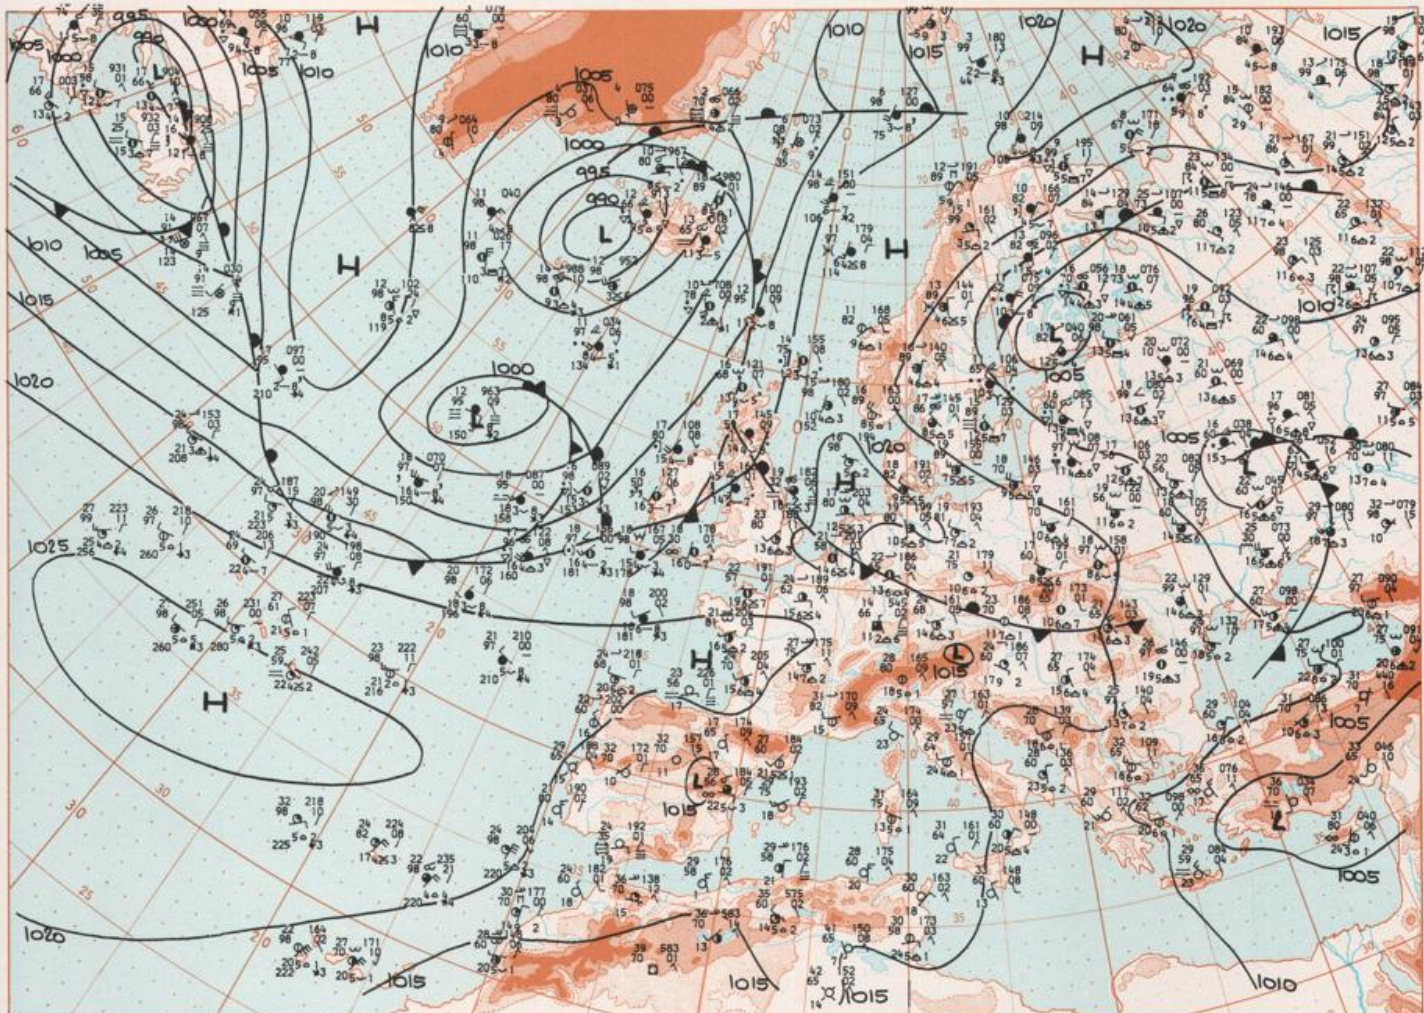

Inhalt	Contet	Contenu	Contenido
Bodenwetterkarte 12 MGZ	Surface chart 12 GMT	Carte de surface à 12 TU	Análisis en superficie a las 12 T.M.G.
Bodenwetterkarte Nordhemisphäre 00 MGZ	Surface chart northern hemisphere 00 GMT	Carte de surface sur l'hémisphère nord à 00 TU	Análisis en superficie hemisferio norte a las 00 T.M.G.
500-mbar-Fläche Nordhemisphäre 00 MGZ	500 mbar surface northern hemisphere 00 GMT	Surface 500 mbar sur l'hémisphère nord à 00 TU	Topografía de la superficie de 500 mbar hemisferio norte a las 00 T.M.G.
200-mbar-Fläche Nordhemisphäre 00 MGZ	200 mbar surface northern hemisphere 00 GMT	Surface 200 mbar sur l'hémisphère nord à 00 TU	Topografía de la superficie de 200 mbar hemisferio norte a las 00 T.M.G.
100-mbar-Fläche Nordhemisphäre 00 MGZ	100 mbar surface northern hemisphere 00 GMT	Surface 100 mbar sur l'hémisphère nord à 00 TU	Topografía de la superficie de 100 mbar hemisferio norte a las 00 T.M.G.
850 mbar 00 MGZ, 700 mbar 00 MGZ	850 mbar 00 GMT, 700 mbar 00 GMT	850 mbar 00 TU, 700 mbar 00 TU	850 mbar 00 T.M.G., 700 mbar 00 T.M.G.
Relative Topographie 500/1000 mbar 00 MGZ	Thickness chart 500/1000 mbar 00 GMT	Carte d'épaisseur 500/1000 mbar 00 TU	Relativa 500/1000 mbar 00 T.M.G.
300 mbar 00 MGZ	300 mbar 00 GMT	300 mbar 00 TU	300 mbar 00 T.M.G.
24stg. Bodendruckänderung 00 MGZ	24 hr surface pressure change 00 GMT	Variations de pression en 24 h (niveau mer) en mbar à 00 TU	Variación de la presión del suelo 24 h en mbar a las 00 T.M.G.
24stg. Änderung relative Topographie 500/1000 mbar 00 MGZ	24 hr thickness change 500/1000 mbar 00 GMT	Variations d'épaisseur 500/1000 mbar en 24 h 00 TU	Variación de espesor 500/1000 mbar en 24 h 00 T.M.G.
Aerologische Diagramme 00 MGZ	Aerological diagrams 00 GMT	Diagrammes aérologiques 00 TU	Diagramas aerológicos 00 T.M.G.