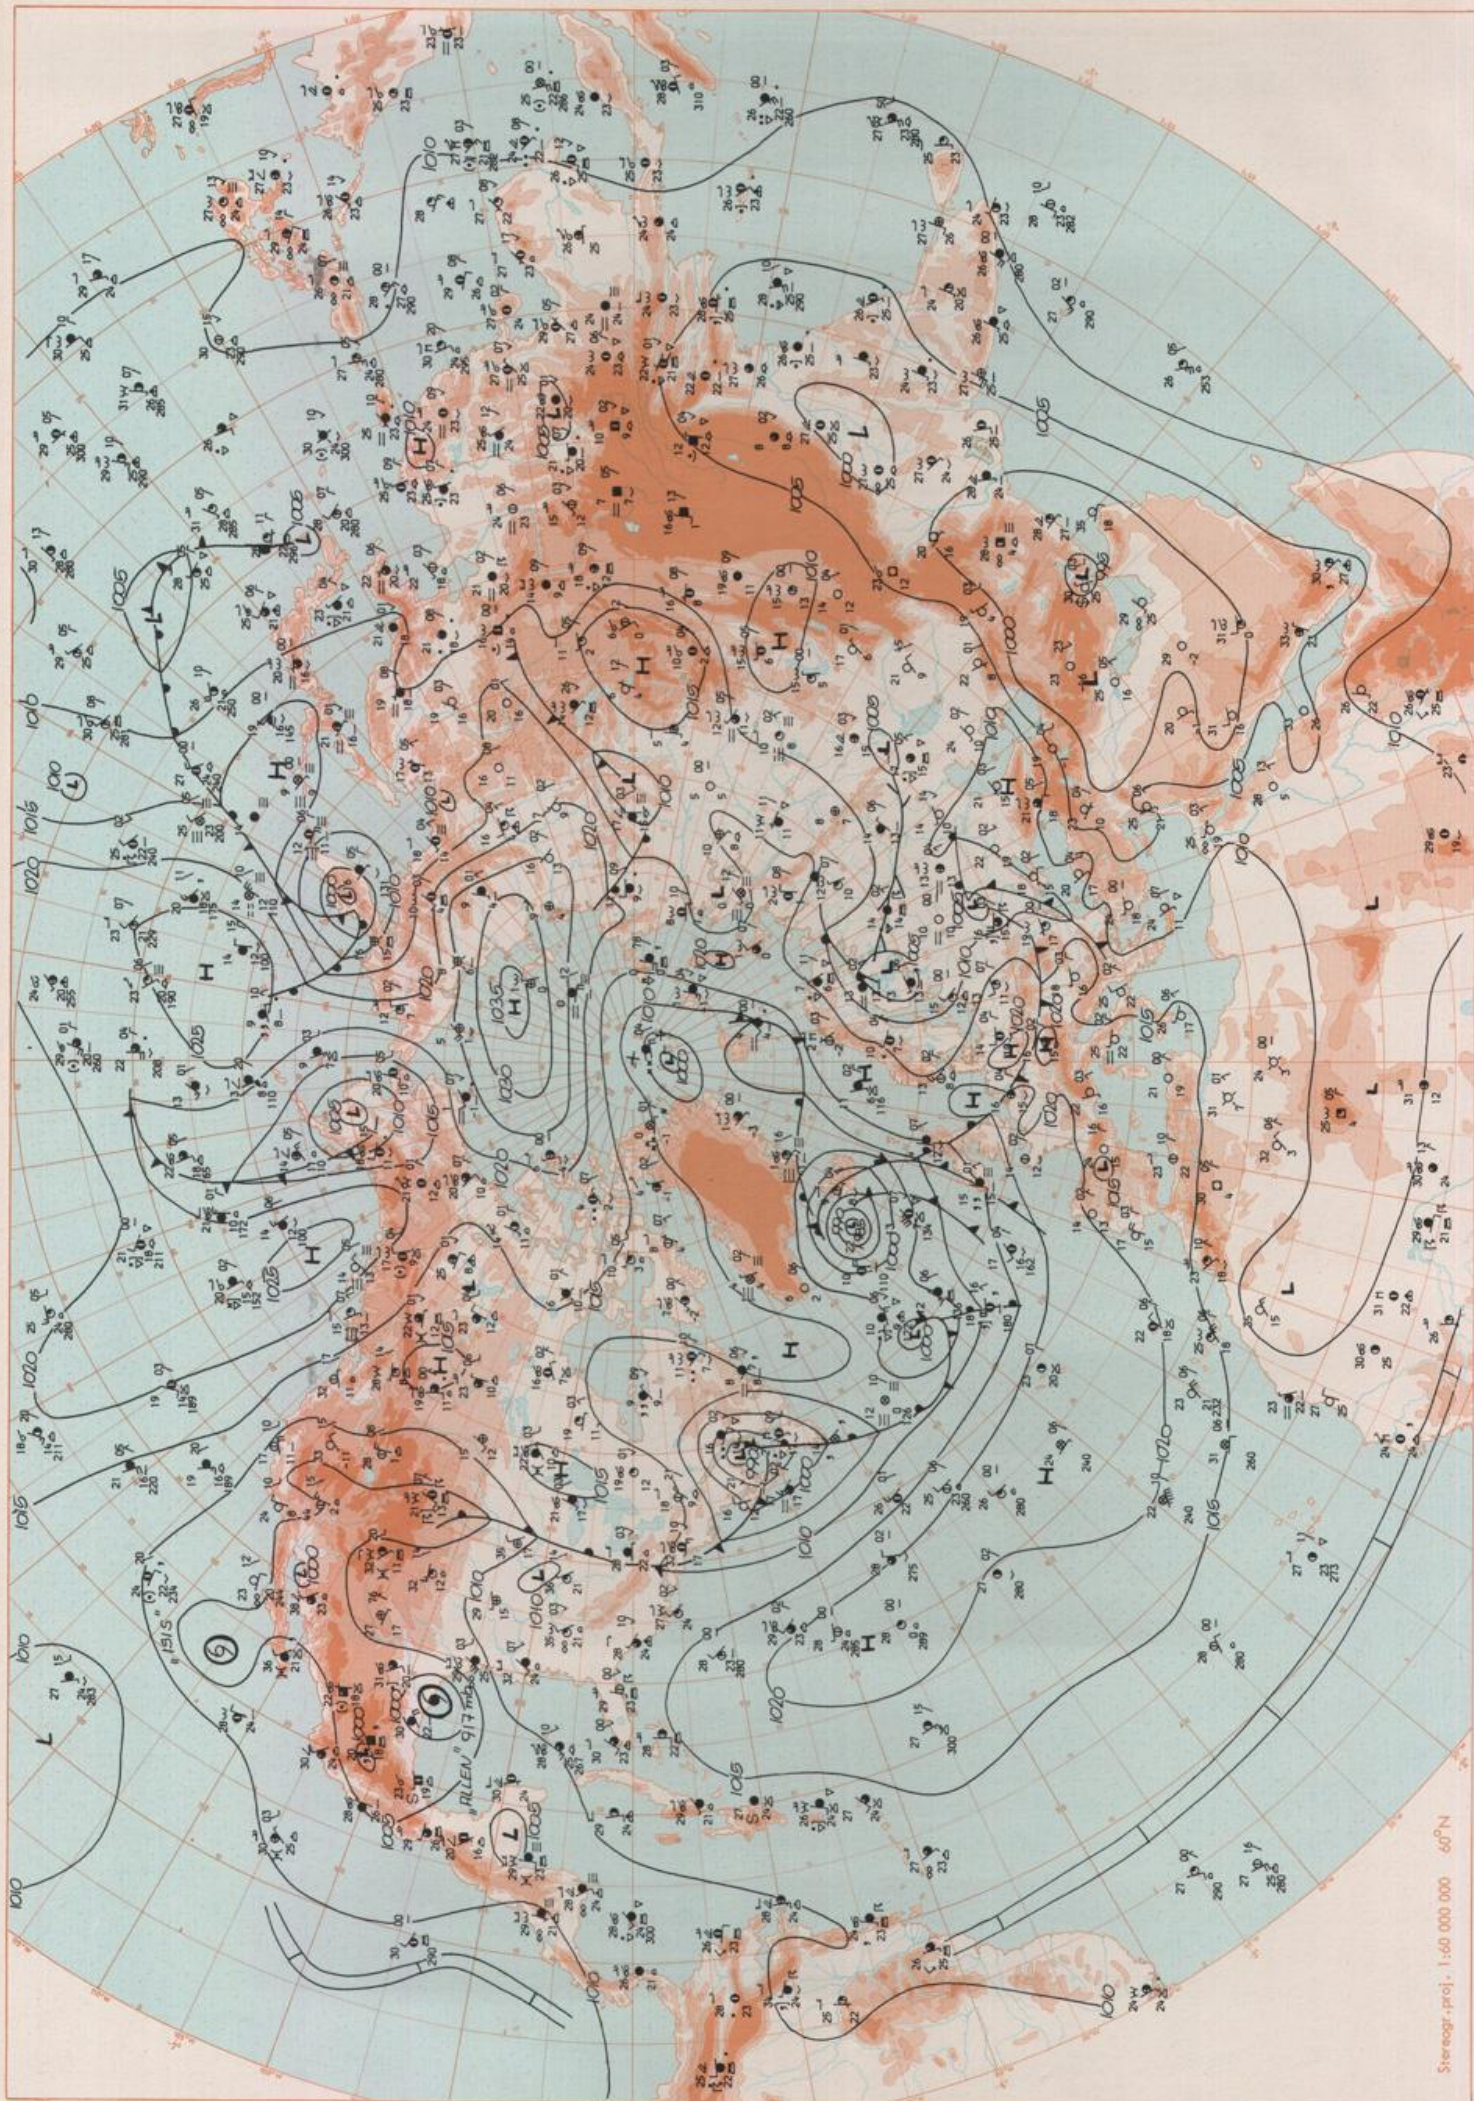

| | | | |
|---|---|---|--|
| Inhalt | Contet | Contenu | Contenido |
| Bodenwetterkarte 12 MGZ | Surface chart 12 GMT | Carte de surface à 12 TU | Análisis en superficie a las 12 T.M.G. |
| Bodenwetterkarte Nordhemisphäre 00 MGZ | Surface chart northern hemisphere 00 GMT | Carte de surface sur l'hémisphère nord à 00 TU | Análisis en superficie hemisferio norte a las 00 T.M.G. |
| 500-mbar-Fläche Nordhemisphäre 00 MGZ | 500 mbar surface northern hemisphere 00 GMT | Surface 500 mbar sur l'hémisphère nord à 00 TU | Topografía de la superficie de 500 mbar hemisferio norte a las 00 T.M.G. |
| 200-mbar-Fläche Nordhemisphäre 00 MGZ | 200 mbar surface northern hemisphere 00 GMT | Surface 200 mbar sur l'hémisphère nord à 00 TU | Topografía de la superficie de 200 mbar hemisferio norte a las 00 T.M.G. |
| 100-mbar-Fläche Nordhemisphäre 00 MGZ | 100 mbar surface northern hemisphere 00 GMT | Surface 100 mbar sur l'hémisphère nord à 00 TU | Topografía de la superficie de 100 mbar hemisferio norte a las 00 T.M.G. |
| 850 mbar 00 MGZ, 700 mbar 00 MGZ | 850 mbar 00 GMT, 700 mbar 00 GMT | 850 mbar 00 TU, 700 mbar 00 TU | 850 mbar 00 T.M.G., 700 mbar 00 T.M.G. |
| Relative Topographie 500/1000 mbar 00 MGZ | Thickness chart 500/1000 mbar 00 GMT | Carte d'épaisseur 500/1000 mbar 00 TU | Relativa 500/1000 mbar 00 T.M.G. |
| 300 mbar 00 MGZ | 300 mbar 00 GMT | 300 mbar 00 TU | 300 mbar 00 T.M.G. |
| 24stg. Bodendruckänderung 00 MGZ | 24 hr surface pressure change 00 GMT | Variations de pression en 24 h (niveau mer) en mbar à 00 TU | Variación de la presión del suelo 24 h en mbar a las 00 T.M.G. |
| 24stg. Änderung relative Topographie 500/1000 mbar 00 MGZ | 24 hr thickness change 500/1000 mbar 00 GMT | Variations d'épaisseur 500/1000 mbar en 24 h 00 TU | Variación de espesor 500/1000 mbar en 24 h 00 T.M.G. |
| Aerologische Diagramme 00 MGZ | Aerological diagrams 00 GMT | Diagrammes aérologiques 00 TU | Diagramas aerológicos 00 T.M.G. |