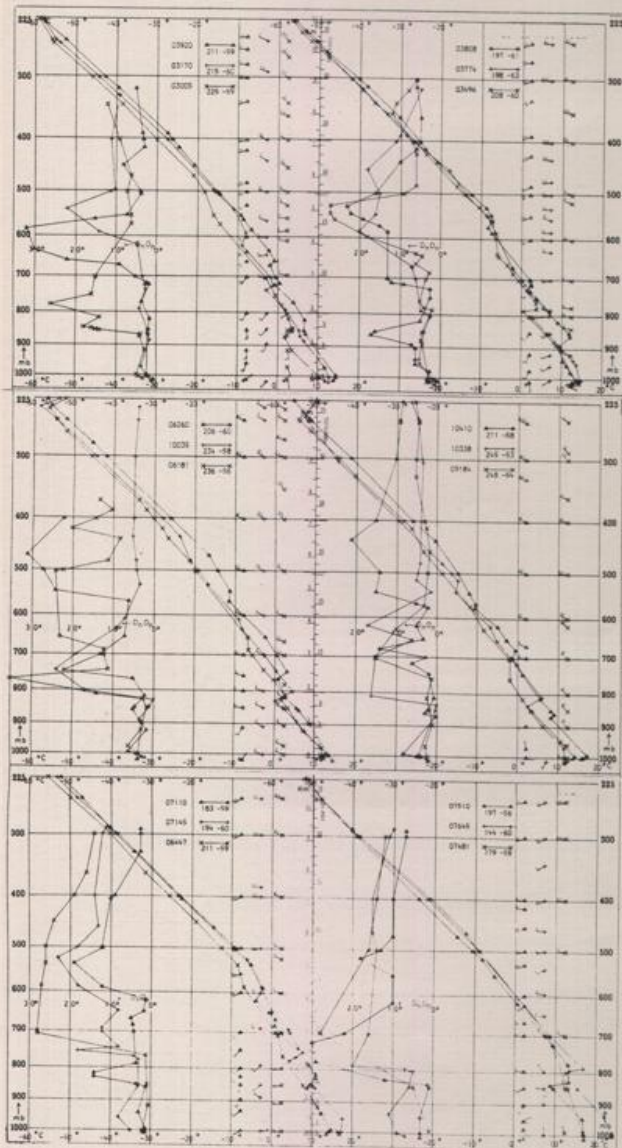

500 mbar OO GMT

Stereogr. proj. 1:60 000 000 60°N

100 mbar OO GMT

Stereogr. proj. 1:30 000 000 to 60°N

850 mbar OO GMT

700 mbar OO GMT

10.08.1980

Stereogr. proj. 1:30 000 000 60°N

500/1000 mbar OO GMT

300 mbar OO GMT

24 hr surface pressure change OO GMT

Ströogr. proj. 1:60 000 000

24 hr thickness change OO GMT

Aerological Diagrams OO GMT

- 01241 Orland
- 01384 Oslo
- 01415 Stavanger
- 02465 Stockholm
- 02527 Göteborg
- 03005 Lerwick
- 03170 Shanwell
- 03496 Hemsby
- 03774 Crawley
- 03808 Camborne
- 03920 Long Kesh
- 06181 København
- 06260 De Bilt
- 06447 Uccle
- 06610 Payame
- 07110 Brest
- 07145 Trappes
- 07481 Lyon
- 07510 Bordeaux
- 07645 Nîmes
- 09184 Greifswald
- 09393 Lindenberg
- 09548 Meiningen
- 10035 Schleswig
- 10338 Hannover
- 10410 Essen
- 10739 Stuttgart
- 10868 München-Oberschleißheim
- 11035 Wien
- 11520 Praha-Libus
- 12374 Legionowo
- 12843 Budapest
- 13275 Beograd
- 16044 Udine
- 16080 Milano
- 16242 Roma