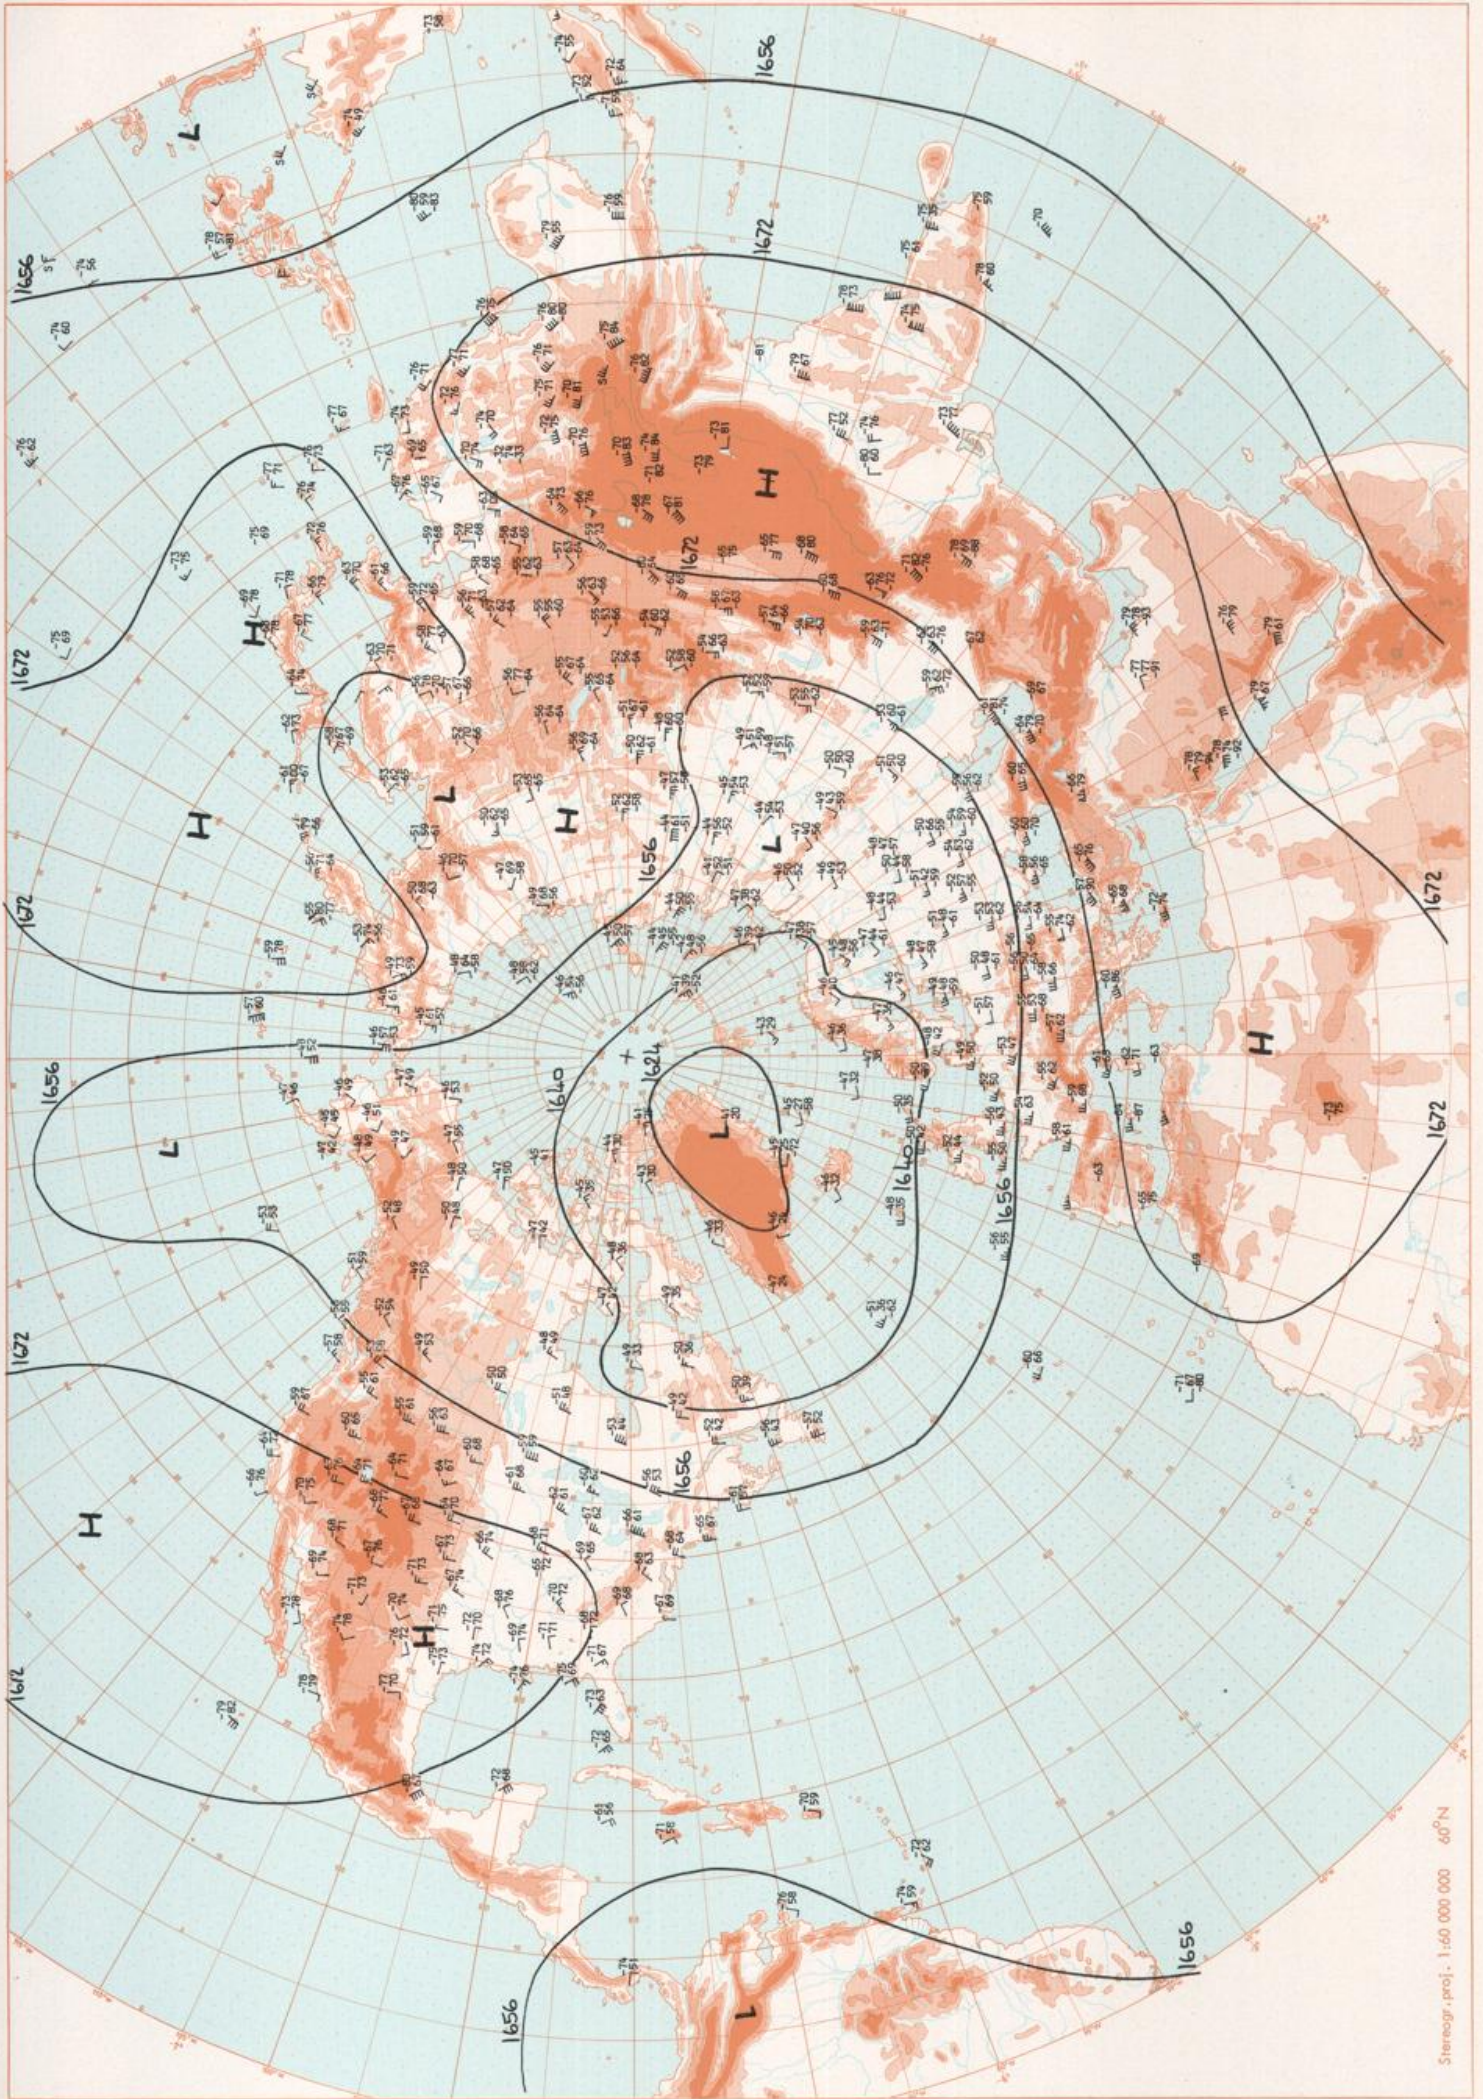

100 mbar OO GMT