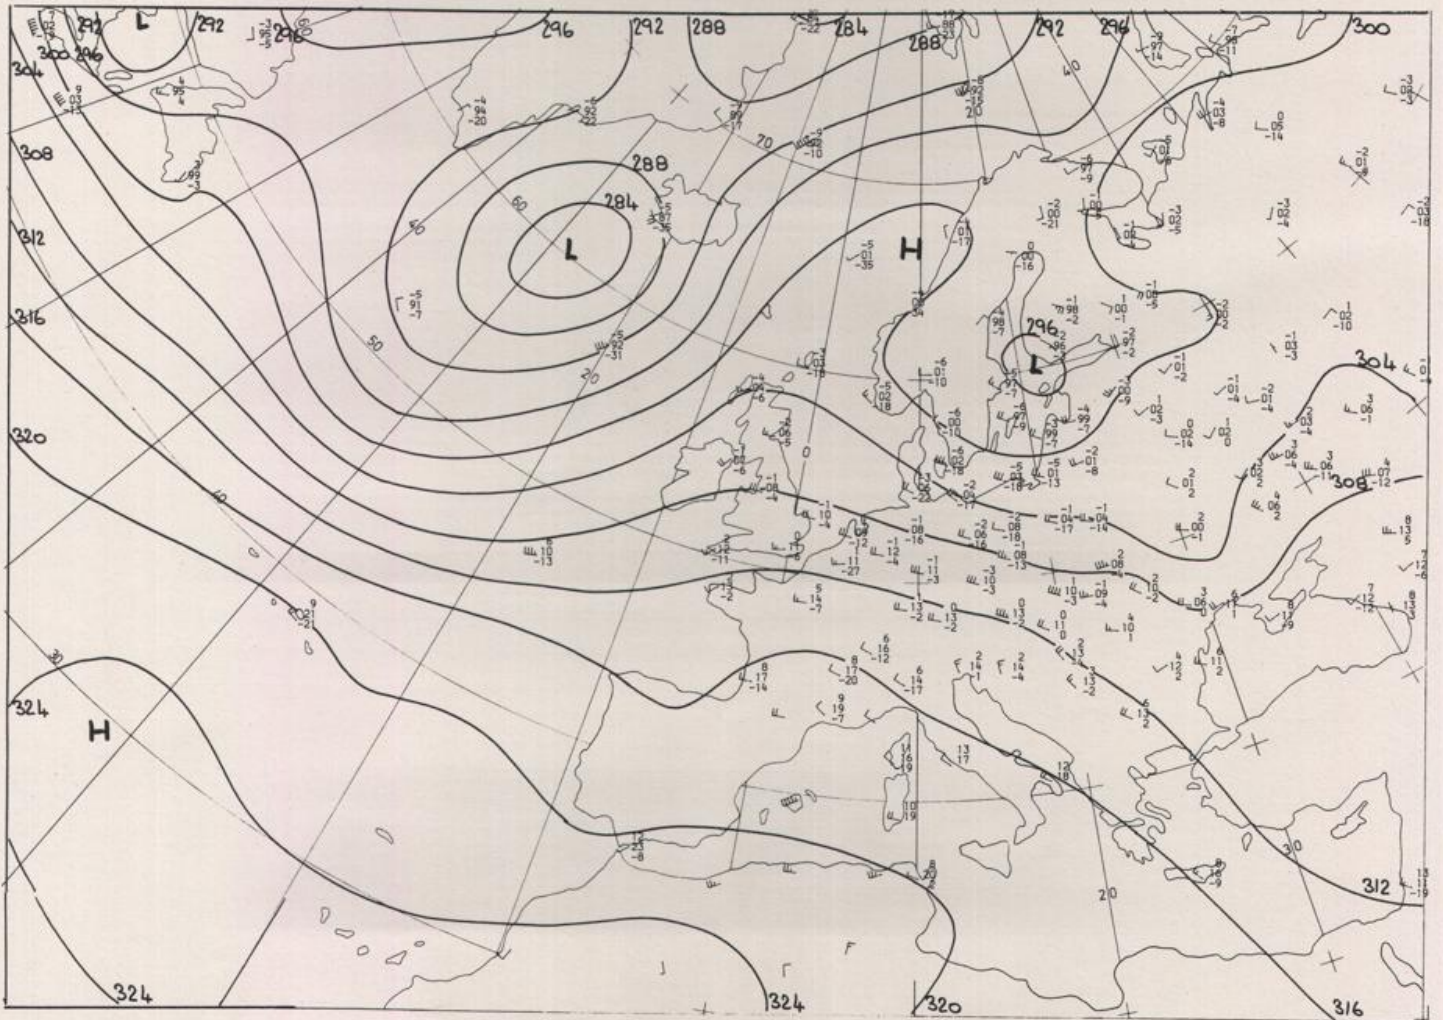

500 mbar OO GMT

Stereogr. proj. 1:60 000 000 60°N

100 mbar OO GMT

Stereogr. proj. 1:30 000 000 to 60°N

850 mbar OO GMT

700 mbar OO GMT

10.08.1980

Stereogr. proj. 1:30 000 000 60°N

500/1000 mbar OO GMT

300 mbar OO GMT

24 hr surface pressure change OO GMT

Ströogr. proj. 1:60 000 000

24 hr thickness change OO GMT

Aerological Diagrams OO GMT

- 01241 Orland
- 01384 Oslo
- 01415 Stavanger
- 02465 Stockholm
- 02527 Göteborg
- 03005 Lerwick
- 03170 Shanwell
- 03496 Hemsby
- 03774 Crawley
- 03808 Camborne
- 03920 Long Kesh
- 06181 København
- 06260 De Bilt
- 06447 Uccle
- 06610 Payame
- 07110 Brest
- 07145 Trappes
- 07481 Lyon
- 07510 Bordeaux
- 07645 Nîmes
- 09184 Greifswald
- 09393 Lindenberg
- 09548 Meiningen
- 10035 Schleswig
- 10338 Hannover
- 10410 Essen
- 10739 Stuttgart
- 10868 München-Oberschleißheim
- 11035 Wien
- 11520 Praha-Libus
- 12374 Legionowo
- 12843 Budapest
- 13275 Beograd
- 16044 Udine
- 16080 Milano
- 16242 Roma