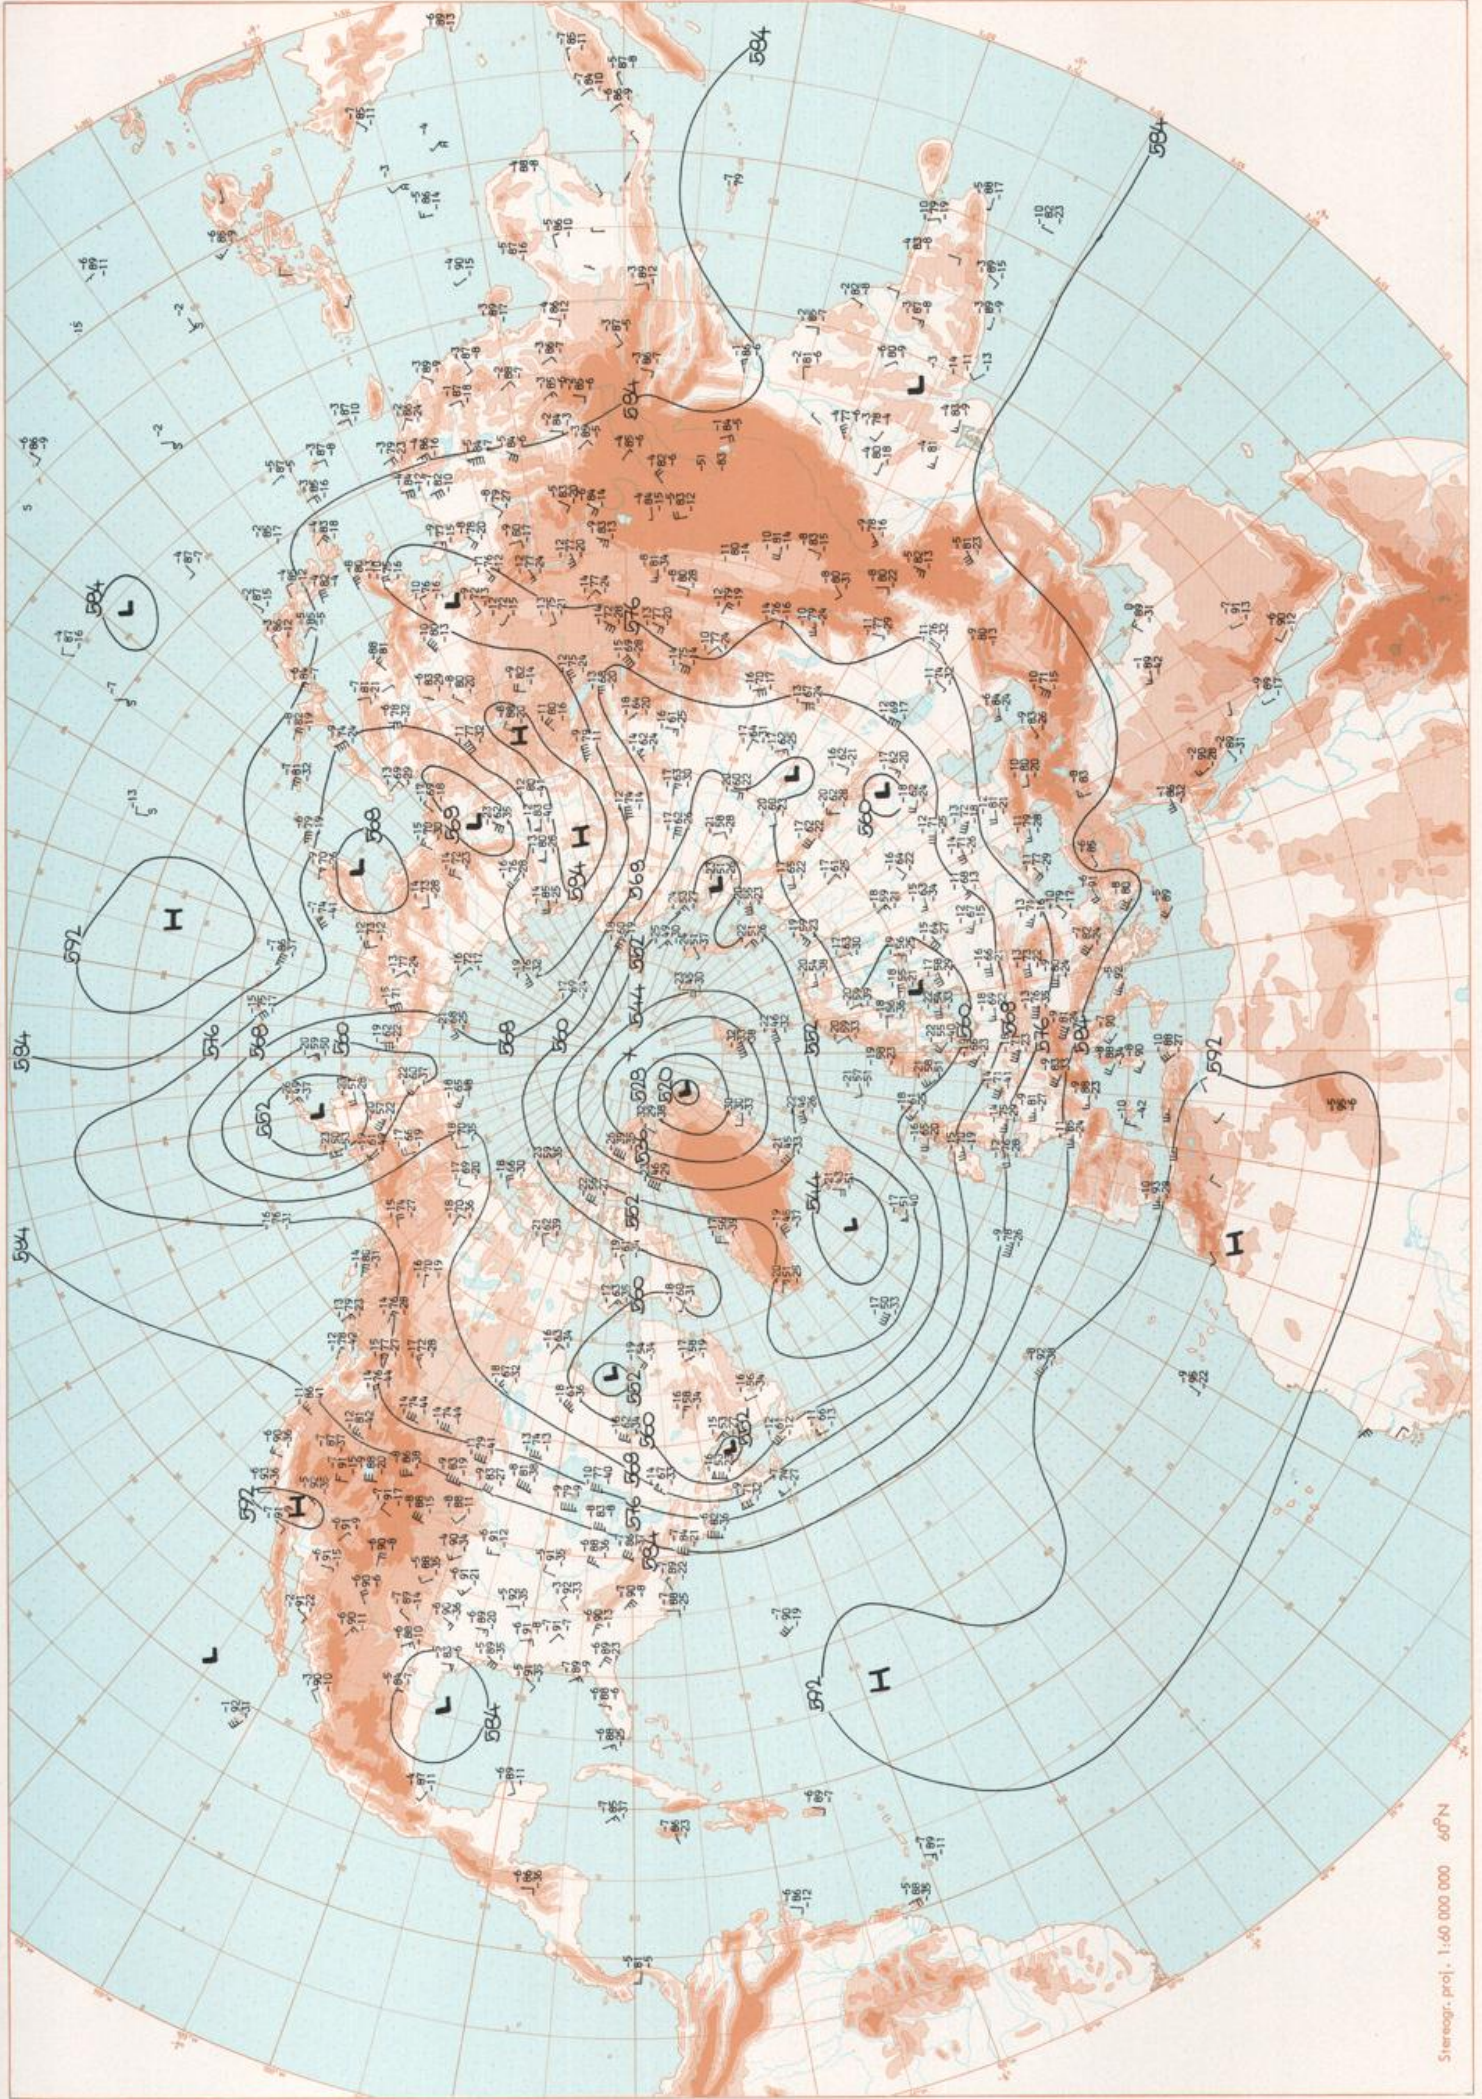

| | | | |
|---|---|---|--|
| Inhalt | Contet | Contenu | Contenido |
| Bodenwetterkarte 12 MGZ | Surface chart 12 GMT | Carte de surface à 12 TU | Análisis en superficie a las 12 T.M.G. |
| Bodenwetterkarte Nordhemisphäre 00 MGZ | Surface chart northern hemisphere 00 GMT | Carte de surface sur l'hémisphère nord à 00 TU | Análisis en superficie hemisferio norte a las 00 T.M.G. |
| 500-mbar-Fläche Nordhemisphäre 00 MGZ | 500 mbar surface northern hemisphere 00 GMT | Surface 500 mbar sur l'hémisphère nord à 00 TU | Topografía de la superficie de 500 mbar hemisferio norte a las 00 T.M.G. |
| 200-mbar-Fläche Nordhemisphäre 00 MGZ | 200 mbar surface northern hemisphere 00 GMT | Surface 200 mbar sur l'hémisphère nord à 00 TU | Topografía de la superficie de 200 mbar hemisferio norte a las 00 T.M.G. |
| 100-mbar-Fläche Nordhemisphäre 00 MGZ | 100 mbar surface northern hemisphere 00 GMT | Surface 100 mbar sur l'hémisphère nord à 00 TU | Topografía de la superficie de 100 mbar hemisferio norte a las 00 T.M.G. |
| 850 mbar 00 MGZ, 700 mbar 00 MGZ | 850 mbar 00 GMT, 700 mbar 00 GMT | 850 mbar 00 TU, 700 mbar 00 TU | 850 mbar 00 T.M.G., 700 mbar 00 T.M.G. |
| Relative Topographie 500/1000 mbar 00 MGZ | Thickness chart 500/1000 mbar 00 GMT | Carte d'épaisseur 500/1000 mbar 00 TU | Relativa 500/1000 mbar 00 T.M.G. |
| 300 mbar 00 MGZ | 300 mbar 00 GMT | 300 mbar 00 TU | 300 mbar 00 T.M.G. |
| 24stg. Bodendruckänderung 00 MGZ | 24 hr surface pressure change 00 GMT | Variations de pression en 24 h (niveau mer) en mbar à 00 TU | Variación de la presión del suelo 24 h en mbar a las 00 T.M.G. |
| 24stg. Änderung relative Topographie 500/1000 mbar 00 MGZ | 24 hr thickness change 500/1000 mbar 00 GMT | Variations d'épaisseur 500/1000 mbar en 24 h 00 TU | Variación de espesor 500/1000 mbar en 24 h 00 T.M.G. |
| Aerologische Diagramme 00 MGZ | Aerological diagrams 00 GMT | Diagrammes aérologiques 00 TU | Diagramas aerológicos 00 T.M.G. |