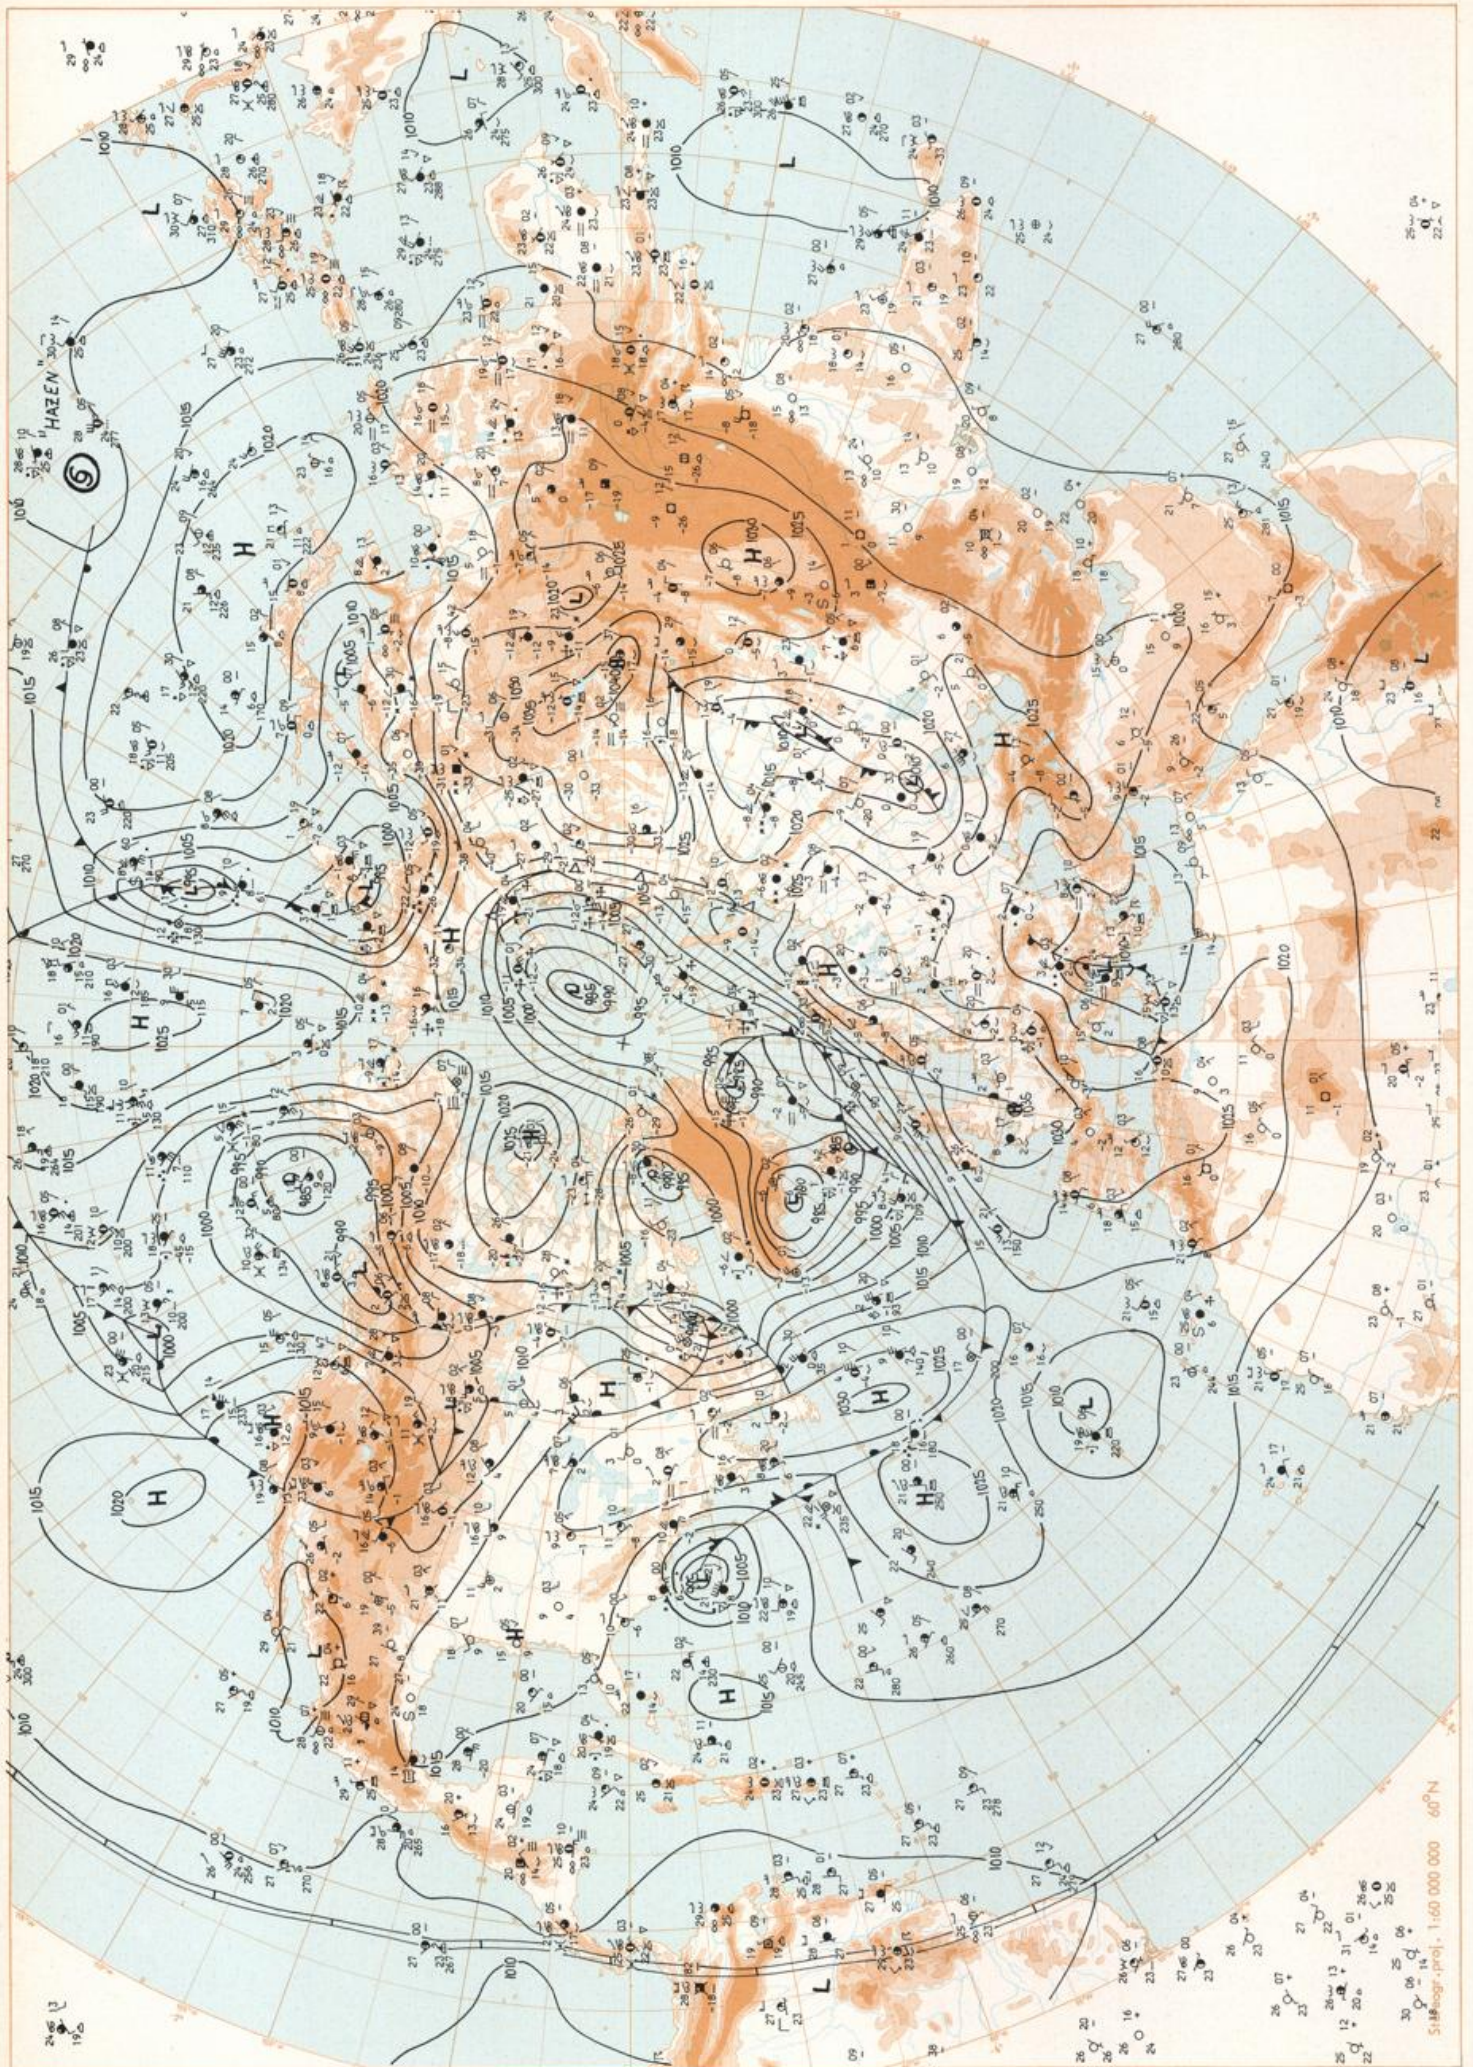

Surface chart 12 GMT

Surface chart 00 GMT

Stiefogr.-proj. 1:60 000 000 60°N