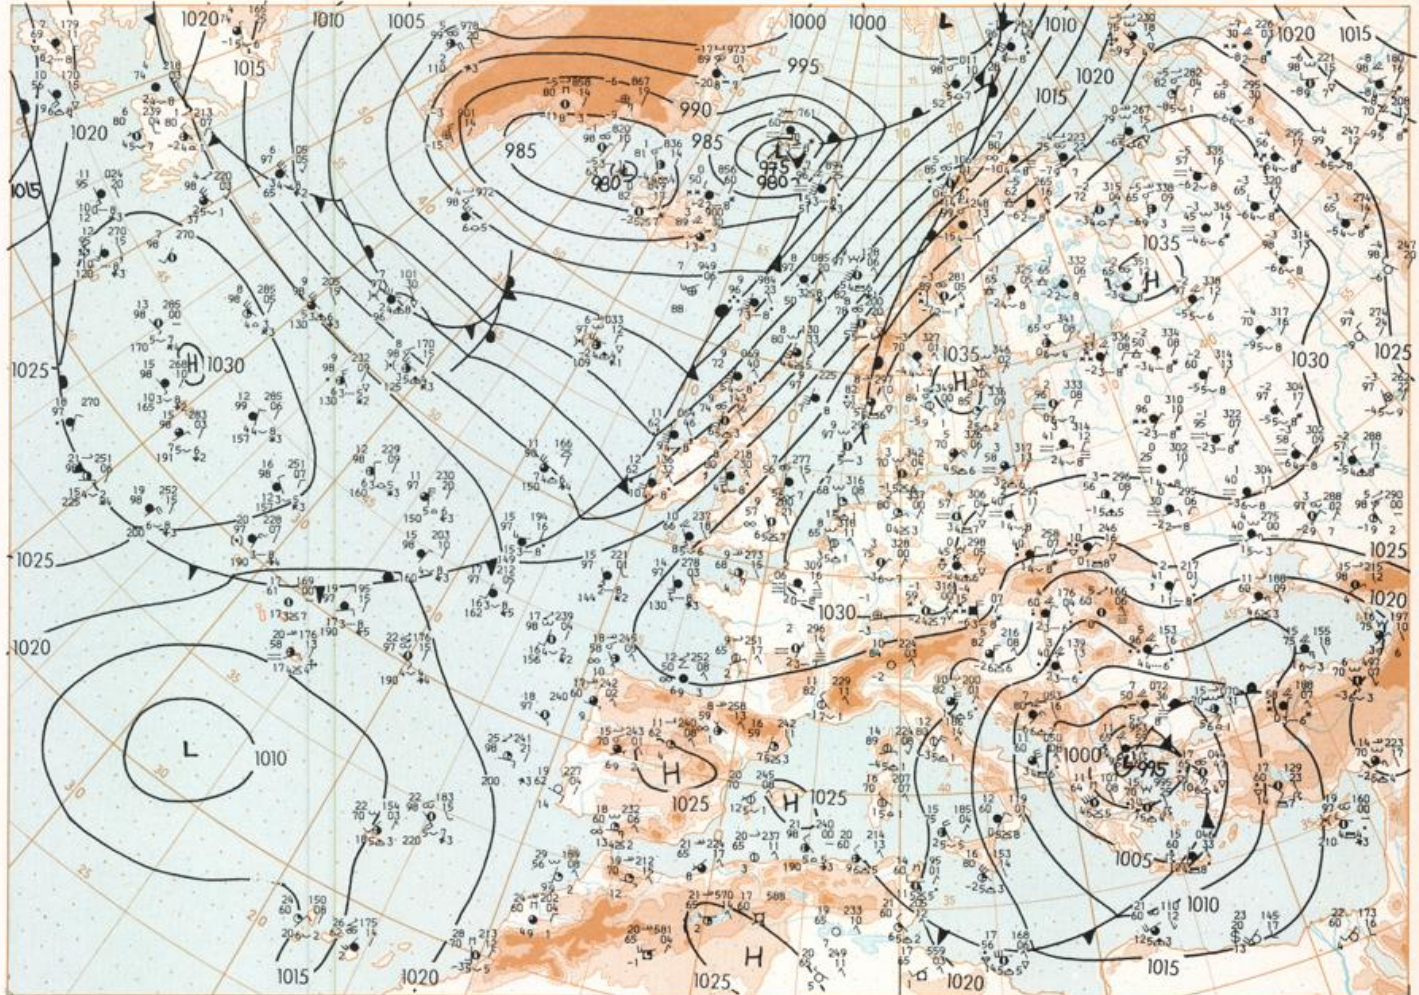

|   |  |  |   |
|---|--|--|---|
| Er erscheint täglich<br>Bezugspreis monatlich 30,00 DM<br>zuzügl. Porto<br>Nachdruck nicht gestattet  | Issued daily<br>Monthly price 30,00 DM<br>plus postage<br>All rights reserved  | Publié quotidiennement<br>Prix mensuel 30,00 DM<br>plus port<br>Reproduction interdite   | Se publica diariamente<br>Precio de suscripción mensual 30,00 DM<br>plus porte<br>Se prohíbe la reproducción  |
| Jahrgang<br>Volume<br>Volume<br>Volumen   | Sonntag<br>Sunday<br>Dimanche<br>Domingo   | 15.11.1981   | Number<br>Number<br>Número<br>Número  |
| 6   |  |  | 319   |
| Inhalt<br>Bodenwetterkarte 12 MGZ<br>Bodenwetterkarte Nordhemisphäre 00 MGZ<br>300-mbar-Fläche Nordhemisphäre 00 MGZ<br>200-mbar-Fläche Nordhemisphäre 00 MGZ<br>100-mbar-Fläche Nordhemisphäre 00 MGZ<br>850 mbar 00 MGZ, 700 mbar 00 MGZ<br>Relative Topographie 500/1000 mbar 00 MGZ<br>300 mbar 00 MGZ<br>24stg. Bodendruckänderung 00 MGZ<br>24stg. Änderung relative Topographie<br>500/1000 mbar 00 MGZ<br>Aerologische Diagramme 00 MGZ | Content<br>Surface chart 12 GMT<br>Surface chart northern hemisphere 00 GMT<br>300 mbar surface northern hemisphere 00 GMT<br>200 mbar surface northern hemisphere 00 GMT<br>100 mbar surface northern hemisphere 00 GMT<br>850 mbar 00 GMT, 700 mbar 00 GMT<br>Thickness chart 500/1000 mbar 00 GMT<br>300 mbar 00 GMT<br>24 hr surface pressure change 00 GMT<br>24 hr thickness change<br>500/1000 mbar 00 GMT<br>Aerological diagrams 00 GMT | Contenu<br>Carte de surface à 12 TU<br>Carte de surface sur l'hémisphère nord à 00 TU<br>Surface 300 mbar sur l'hémisphère nord à 00 TU<br>Surface 200 mbar sur l'hémisphère nord à 00 TU<br>Surface 100 mbar sur l'hémisphère nord à 00 TU<br>850 mbar 00 TU, 700 mbar 00 TU<br>Carte d'épaisseur 500/1000 mbar 00 TU<br>300 mbar 00 TU<br>Variations de pression en 24 h (niveau mer)<br>en mbar à 00 TU<br>Variations d'épaisseur 500/1000 mbar<br>en 24 h 00 TU<br>Diagrammes aérologiques 00 TU | Contenido<br>Análisis en superficie a las 12 T.M.G.<br>Análisis en superficie hemisferio norte a las 00 T.M.G.<br>Topografía de la superficie de 300 mbar hemisferio norte a las 00 T.M.G.<br>Topografía de la superficie de 200 mbar hemisferio norte a las 00 T.M.G.<br>Topografía de la superficie de 100 mbar hemisferio norte a las 00 T.M.G.<br>850 mbar 00 T.M.G., 700 mbar 00 T.M.G.<br>Relativa 500/1000 mbar 00 T.M.G.<br>300 mbar 00 T.M.G.<br>Variación de la presión del suelo 24 h en mbar a las 00 T.M.G.<br>Variación de espesor 500/1000 mbar en 24 h 00 T.M.G.<br>Diagramas aerológicos 00 T.M.G. |