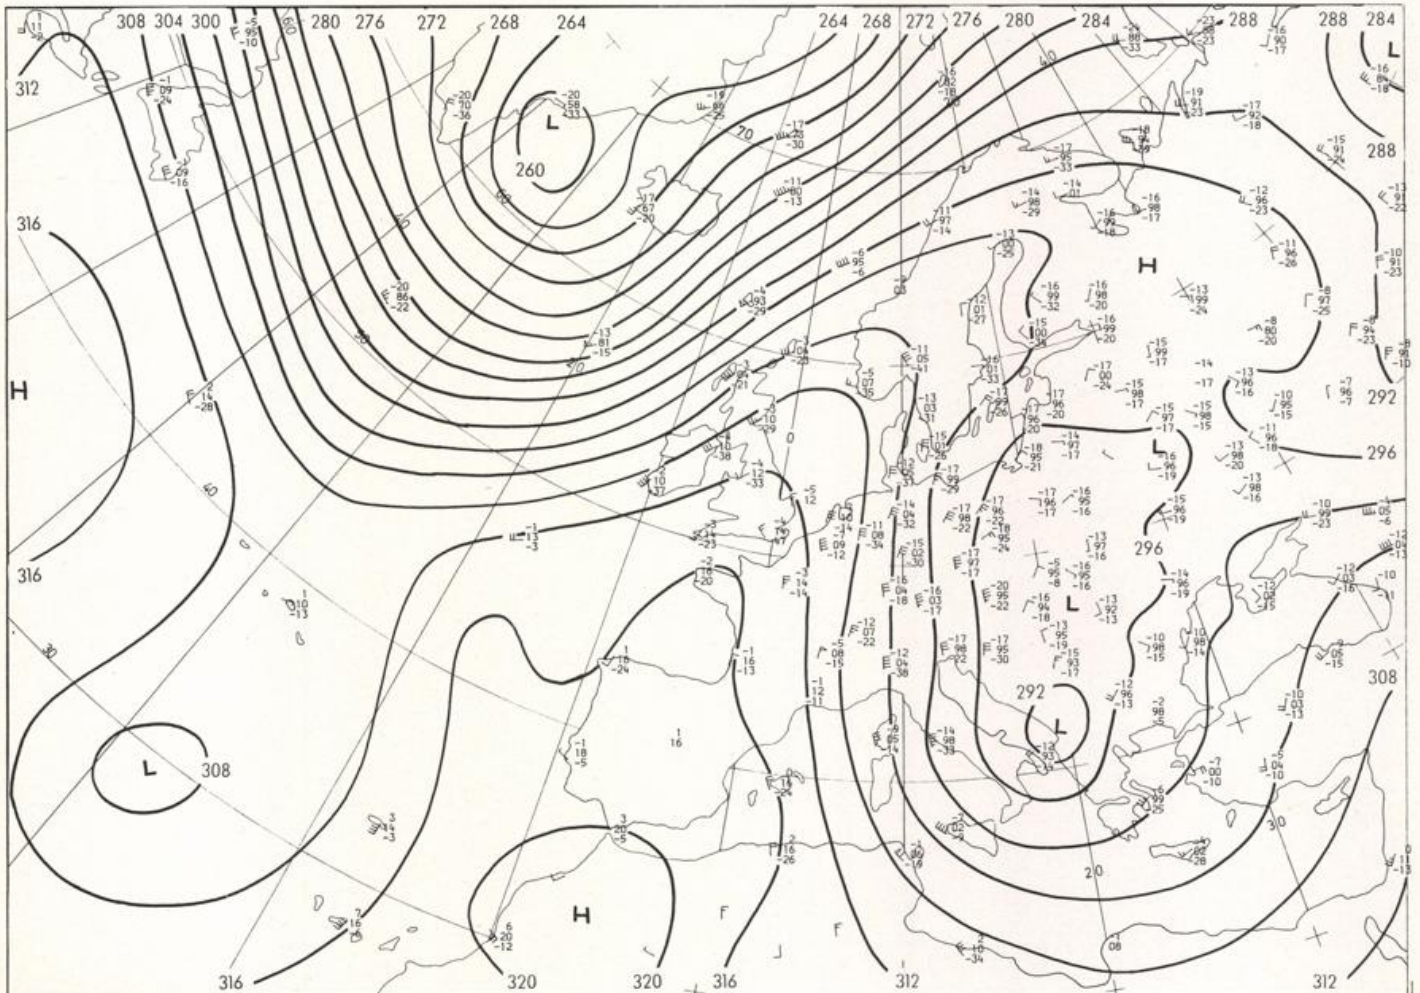

Stereogr. proj. 1:30 000 000 in 60°N

850 mbar OO GMT