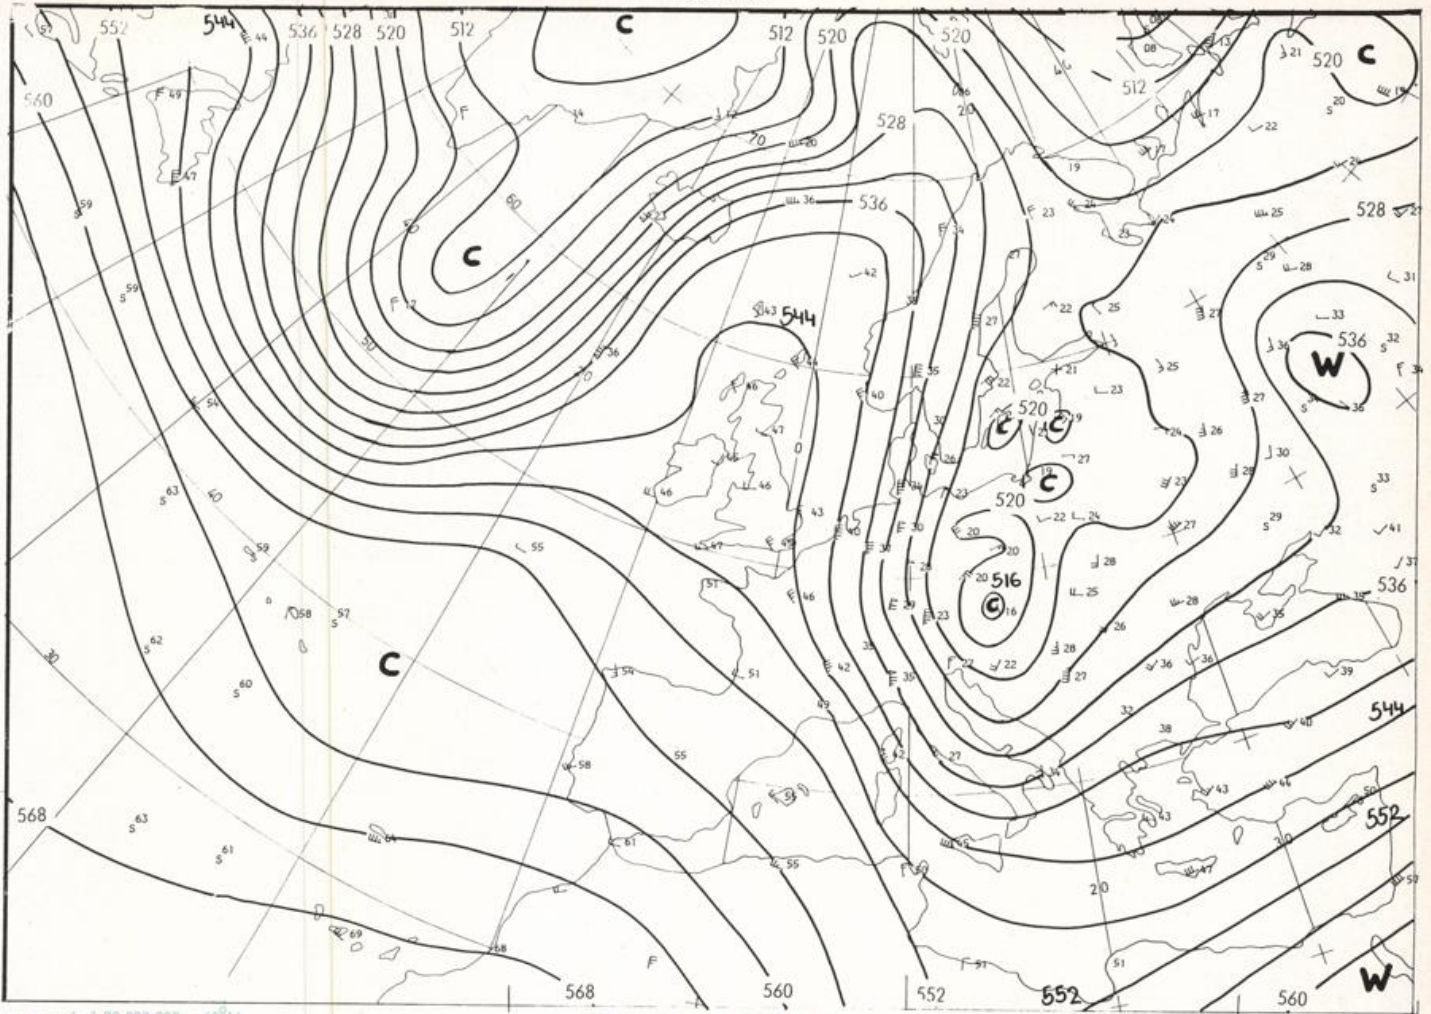

Stereogr. proj. 1:30 000 000 60°N

Surface chart 12 GMT

Surface chart 00 GMT

Stiefogr.-proj. 1:60 000 000 60°N

500 mbar 00 GMT

Stereogr. proj. 1:60 000 000 60°N

200 mbar OO GMT

Stereogr. proj. 1:60 000 000 60°N

100 mbar OO GMT

Stereogr. proj. 1:30 000 000 in 60°N

850 mbar OO GMT

700 mbar OO GMT

Stereogr. proj. 1:30 000 000 60°N

500/1000 mbar OO GMT

300 mbar OO GMT

Stereogr. proj. 1:60 000 000

24 hr surface pressure change OO GMT

24 hr thickness change OO GMT

Aerological Diagrams 00 GMT

- 01241 Orland
- 01384 Oslo
- 01415 Stavanger
- 02465 Stockholm
- 02527 Goteborg
- 03005 Lerwick
- 03170 Shanwell
- 03496 Hemsby
- 03774 Crawley
- 03808 Camborne
- 03920 Long Kesh
- 06181 Kobenhavn
- 06260 De Bilt
- 06447 Uccle
- 06610 Payeme
- 07110 Brest
- 07145 Trappes
- 07481 Lyon
- 07510 Bordeaux
- 07645 Nimes
- 09184 Greifswald
- 09393 Lindenberg
- 09548 Meiningen
- 10035 Schleswig
- 10338 Hannover
- 10410 Essen
- 10739 Stuttgart
- 10868 München-Oberschleißheim
- 11035 Wien
- 11520 Praha-Libus
- 12374 Legionowo
- 12843 Budapest
- 13275 Beograd
- 16044 Udine
- 16080 Milano
- 16242 Roma