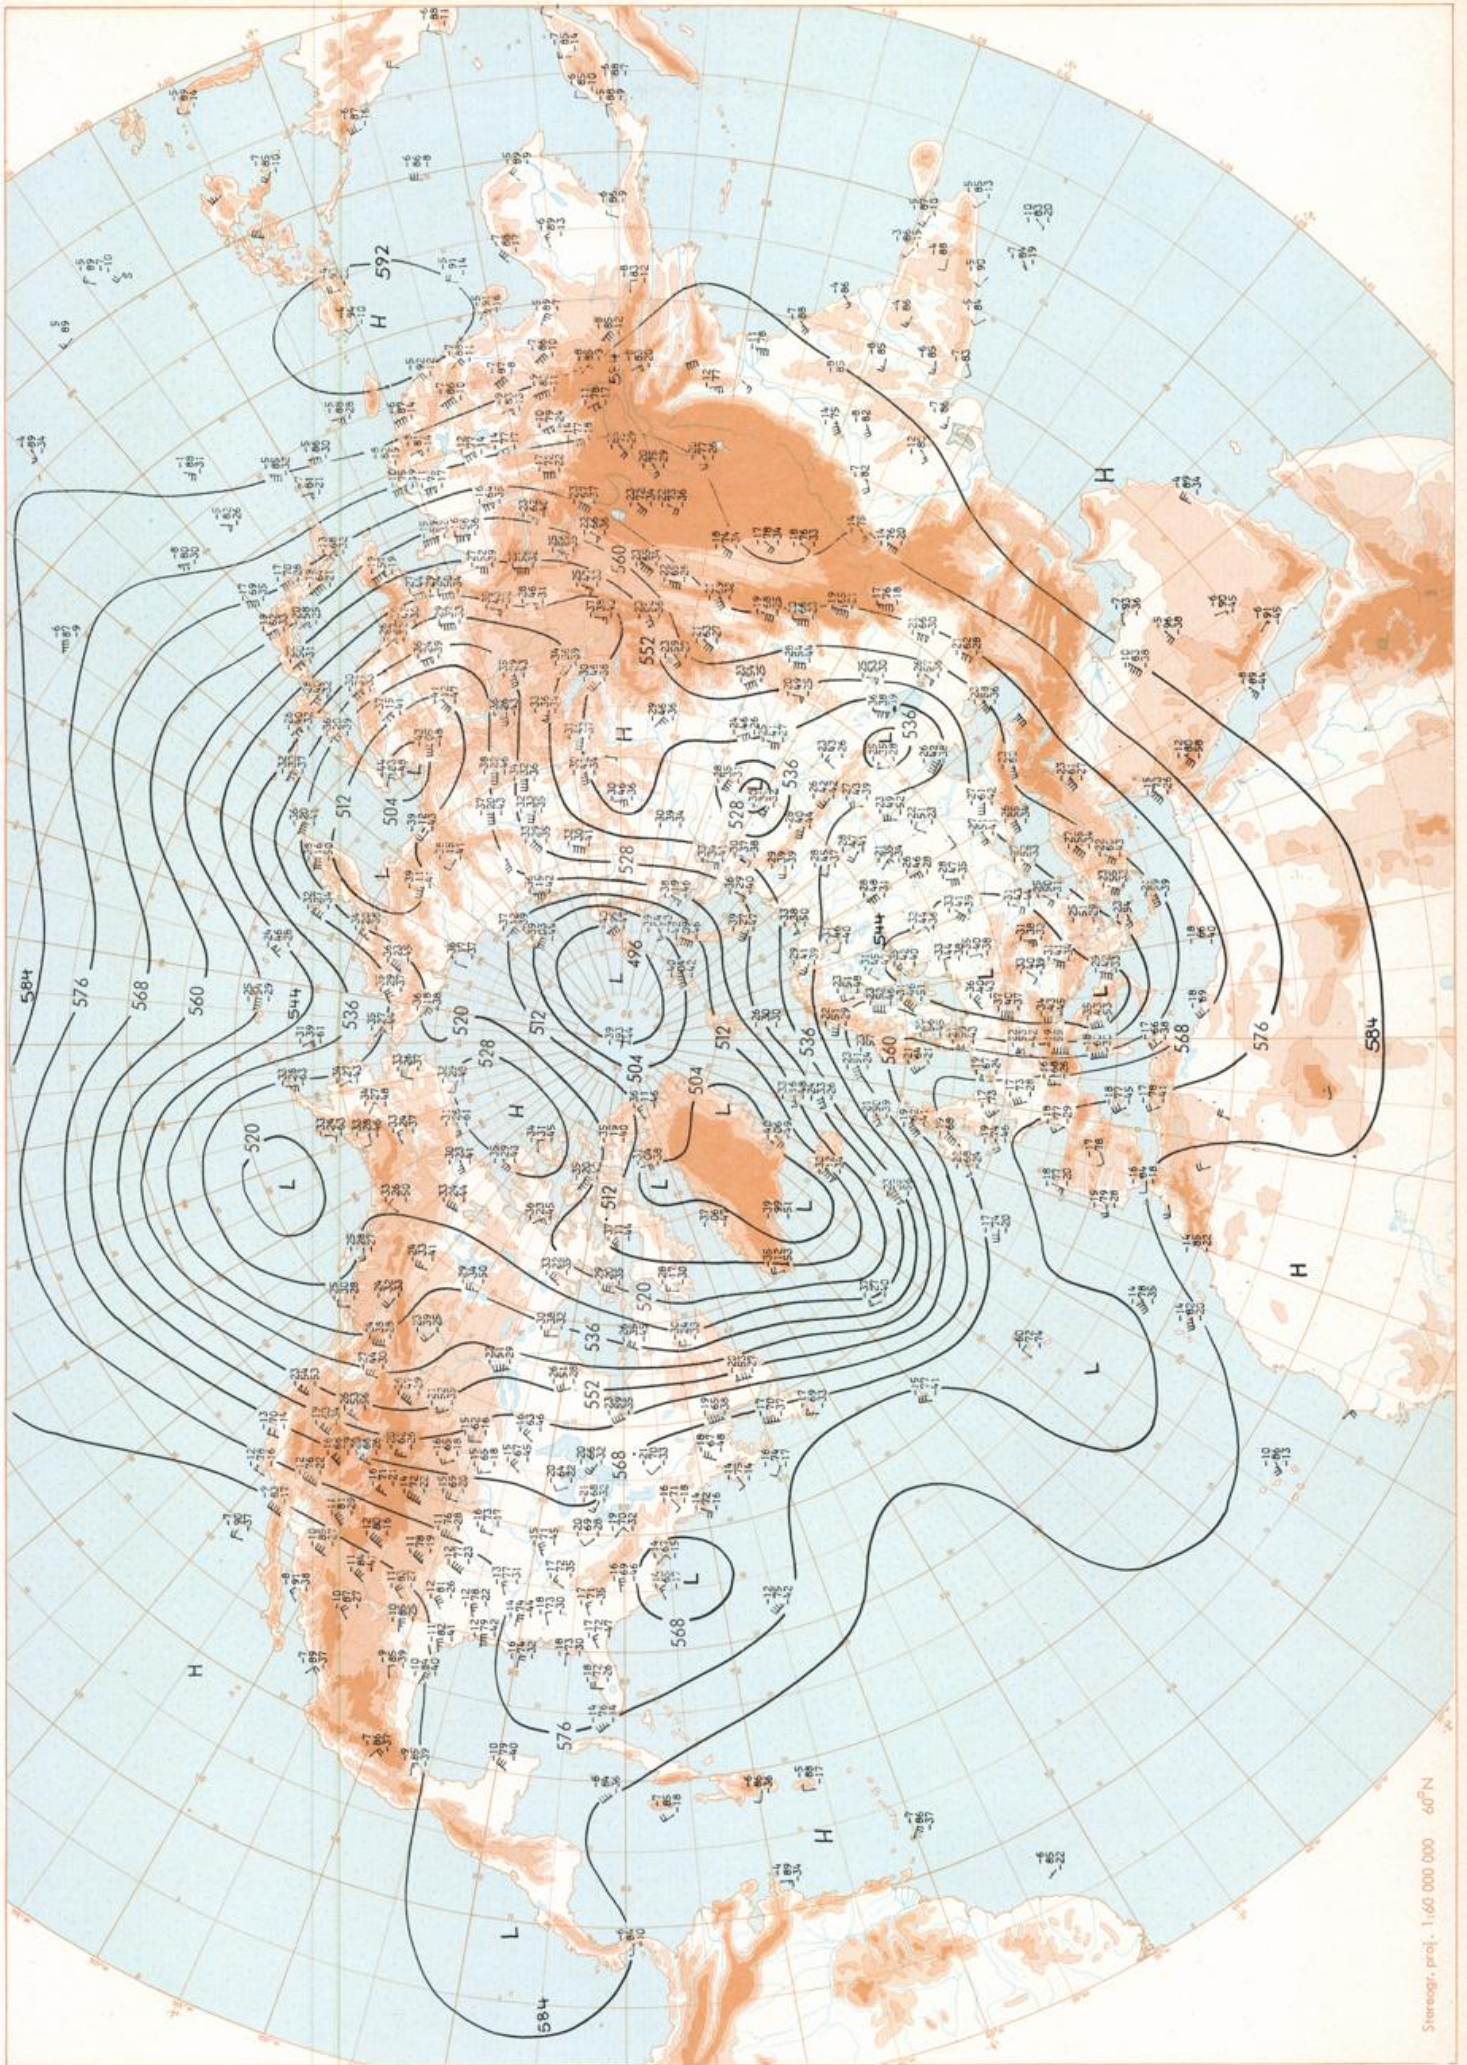

500 mbar 00 GMT

Stereogr. proj. 1:60 000 000 60°N