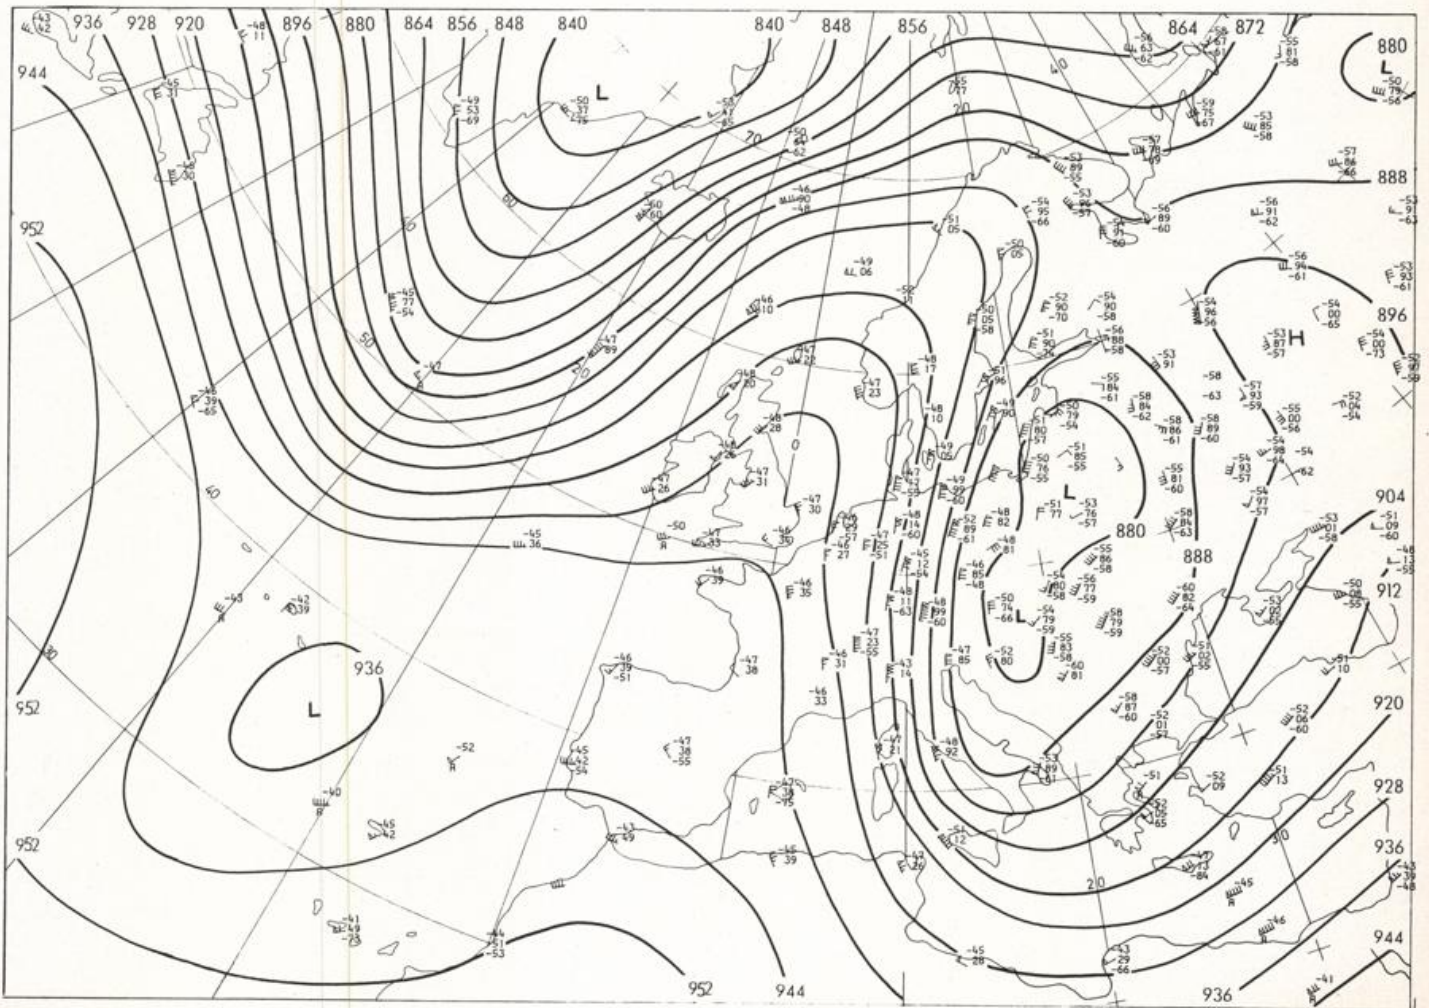

Stereogr. proj. 1:30 000 000 60°N

Surface chart 12 GMT

Surface chart 00 GMT

Stiefogr.-proj. 1:60 000 000 60°N

500 mbar 00 GMT

Stereogr. proj. 1:60 000 000 60°N

200 mbar OO GMT

Stereogr. proj. 1:60 000 000 60°N

100 mbar OO GMT

Stereogr. proj. 1:30 000 000 in 60°N

850 mbar OO GMT

700 mbar OO GMT

Stereogr. proj. 1:30 000 000 60°N

500/1000 mbar OO GMT

300 mbar OO GMT

Stereogr. proj. 1:60 000 000

24 hr surface pressure change OO GMT

24 hr thickness change OO GMT

Aerological Diagrams 00 GMT

- 01241 Orland
- 01384 Oslo
- 01415 Stavanger
- 02465 Stockholm
- 02527 Goteborg
- 03005 Lerwick
- 03170 Shanwell
- 03496 Hemsby
- 03774 Crawley
- 03808 Camborne
- 03920 Long Kesh
- 06181 Kobenhavn
- 06260 De Bilt
- 06447 Uccle
- 06610 Payeme
- 07110 Brest
- 07145 Trappes
- 07481 Lyon
- 07510 Bordeaux
- 07645 Nimes
- 09184 Greifswald
- 09393 Lindenberg
- 09548 Meiningen
- 10035 Schleswig
- 10338 Hannover
- 10410 Essen
- 10739 Stuttgart
- 10868 München-Oberschleißheim
- 11035 Wien
- 11520 Praha-Libus
- 12374 Legionowo
- 12843 Budapest
- 13275 Beograd
- 16044 Udine
- 16080 Milano
- 16242 Roma