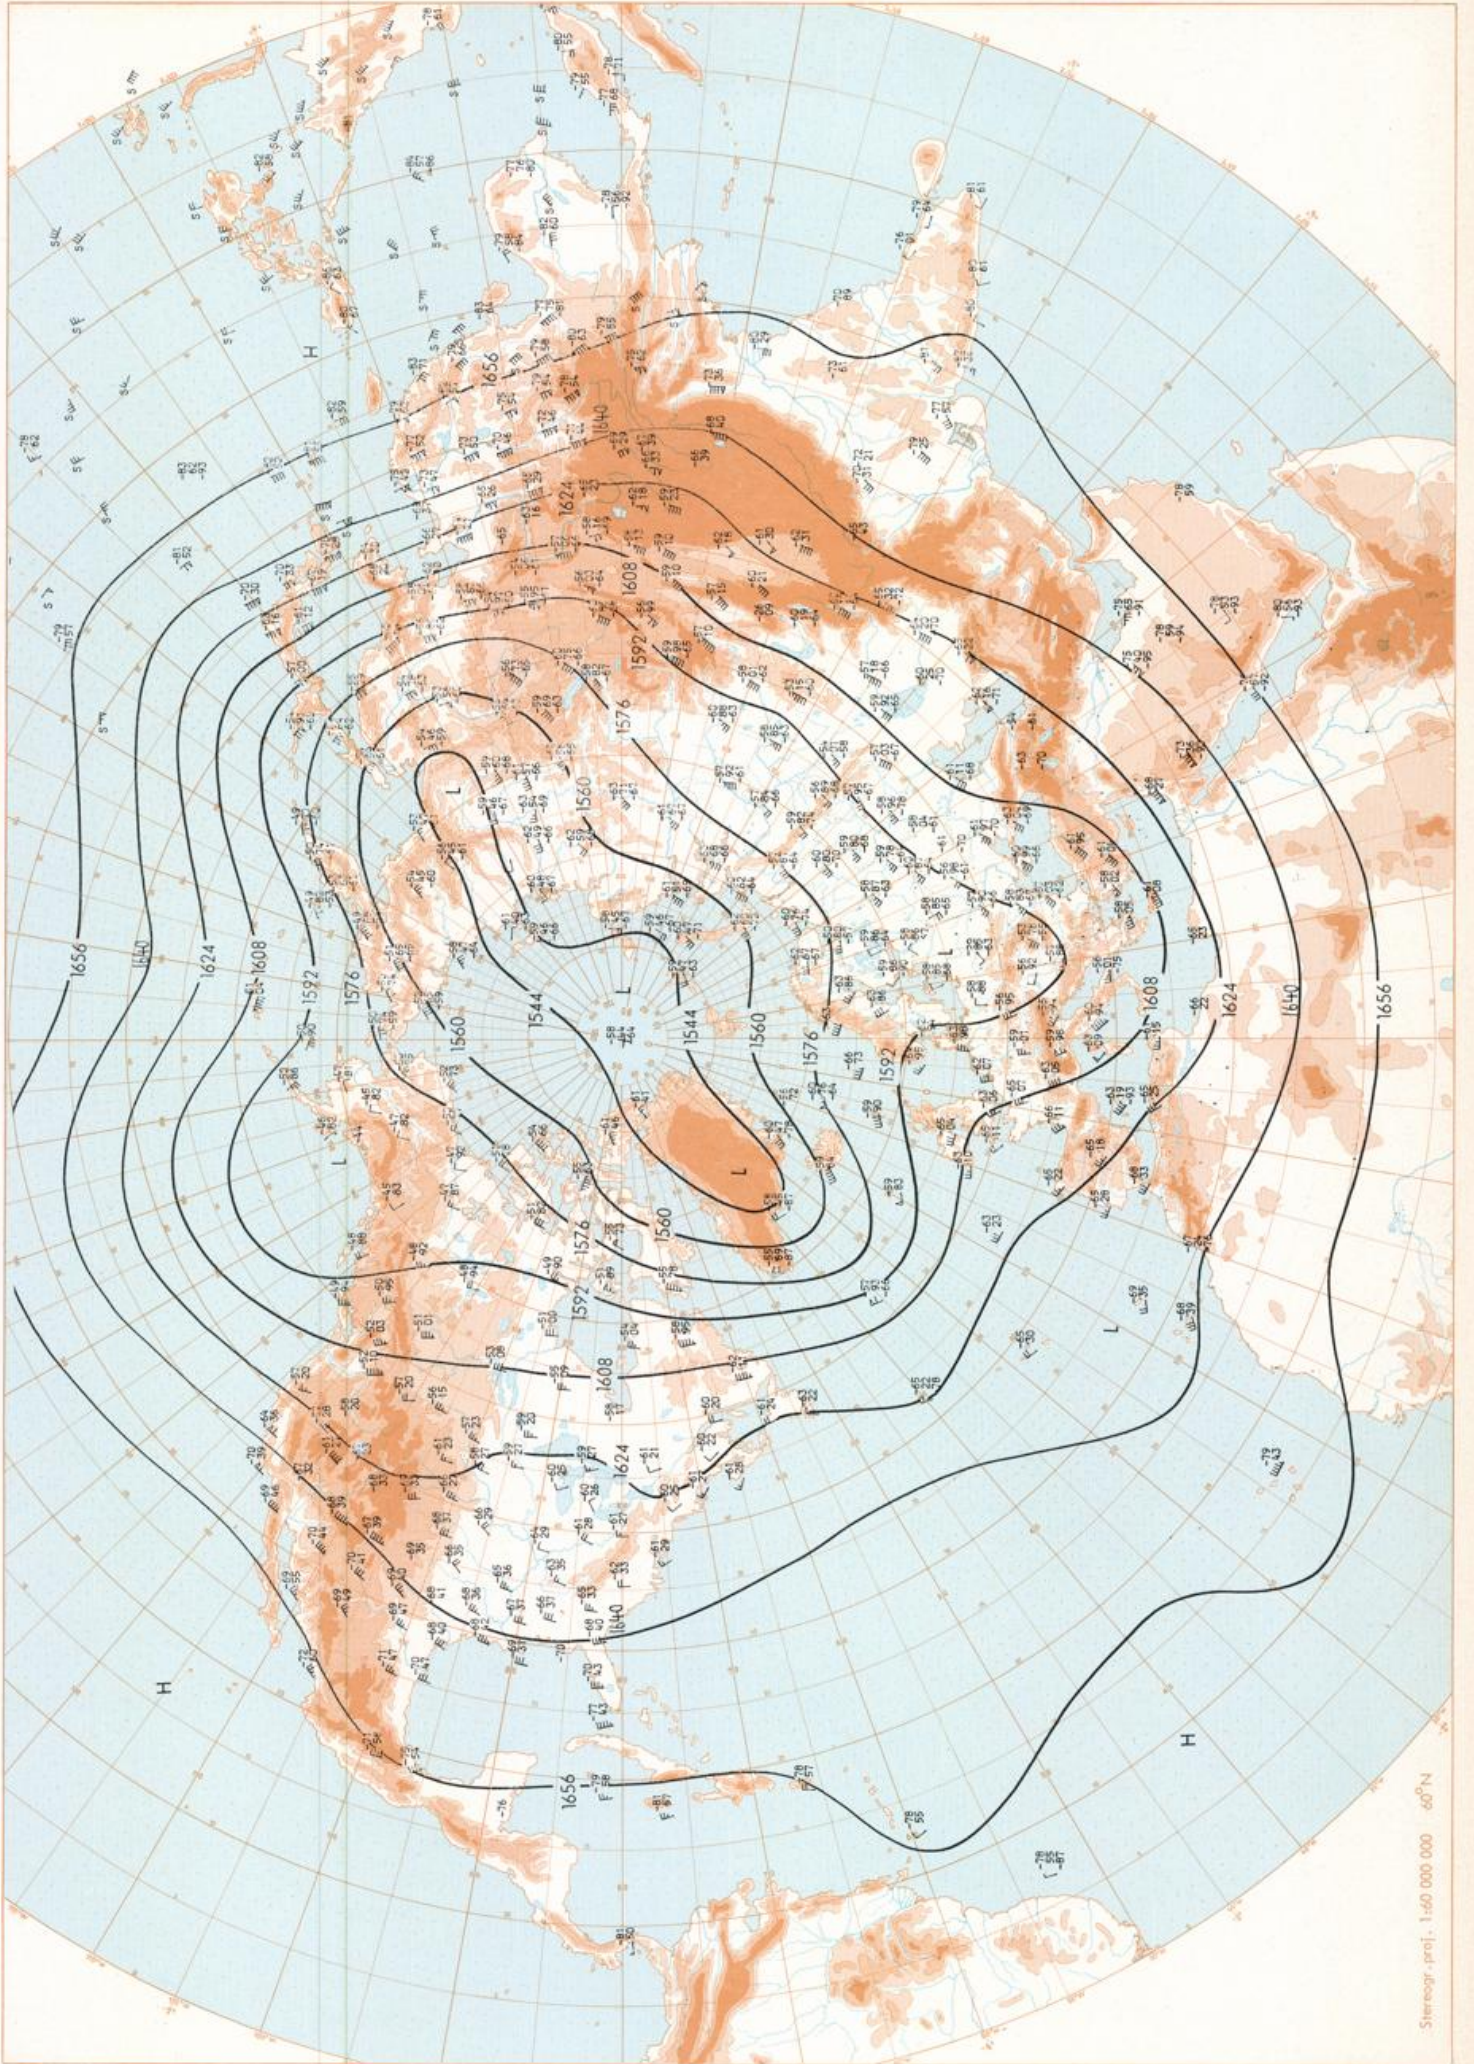

100 mbar OO GMT