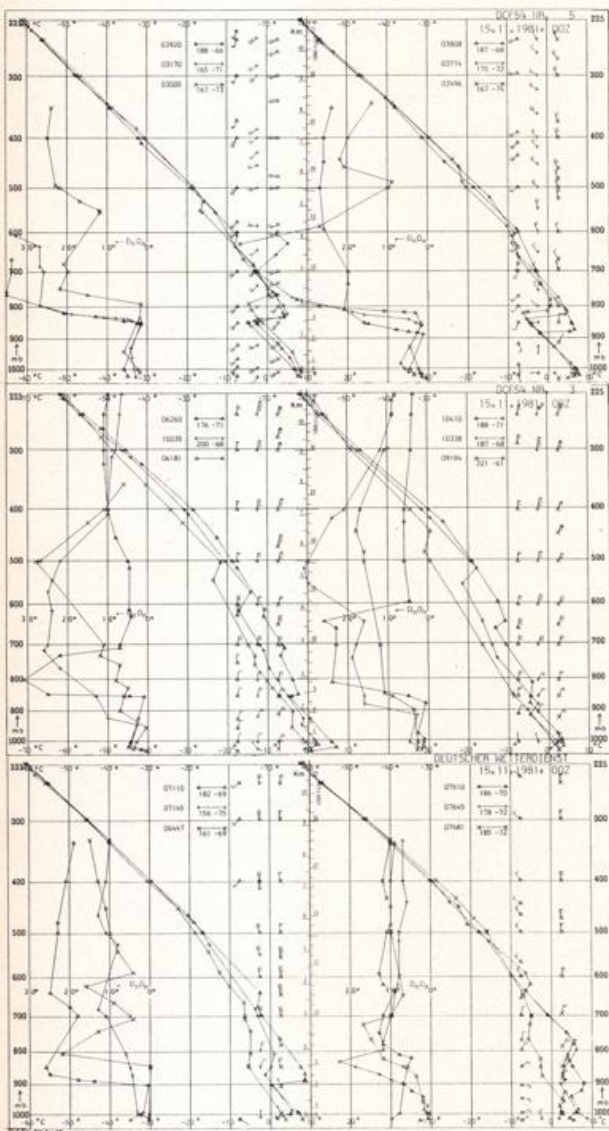

Stereogr. proj. 1:30 000 000 60°N

Surface chart 12 GMT

Surface chart 00 GMT

Stiefogr.-proj. 1:60 000 000 60°N

500 mbar 00 GMT

Stereogr. proj. 1:60 000 000 60°N

200 mbar OO GMT

Stereogr. proj. 1:60 000 000 60°N

24 hr surface pressure change OO GMT

24 hr thickness change OO GMT

Aerological Diagrams 00 GMT

- 01241 Orland
- 01384 Oslo
- 01415 Stavanger
- 02465 Stockholm
- 02527 Goteborg
- 03005 Lerwick
- 03170 Shanwell
- 03496 Hemsby
- 03774 Crawley
- 03808 Camborne
- 03920 Long Kesh
- 06181 Kobenhavn
- 06260 De Bilt
- 06447 Uccle
- 06610 Payeme
- 07110 Brest
- 07145 Trappes
- 07481 Lyon
- 07510 Bordeaux
- 07645 Nimes
- 09184 Greifswald
- 09393 Lindenberg
- 09548 Meiningen
- 10035 Schleswig
- 10338 Hannover
- 10410 Essen
- 10739 Stuttgart
- 10868 München-Oberschleißheim
- 11035 Wien
- 11520 Praha-Libus
- 12374 Legionowo
- 12843 Budapest
- 13275 Beograd
- 16044 Udine
- 16080 Milano
- 16242 Roma