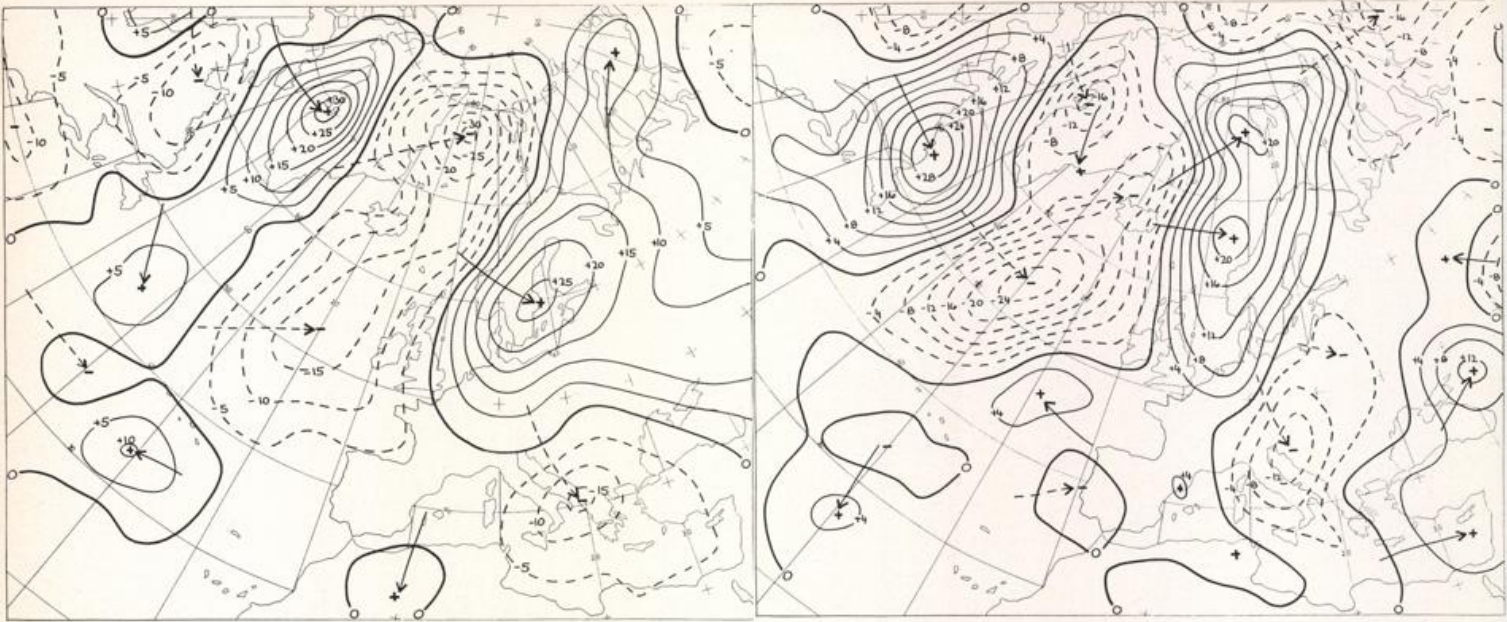

100 mbar OO GMT

Stereogr. proj. 1:30 000 000 in 60°N

850 mbar OO GMT

700 mbar OO GMT

Stereogr. proj. 1:30 000 000 60°N

500/1000 mbar OO GMT

300 mbar OO GMT

Stereogr. proj. 1:60 000 000

24 hr surface pressure change OO GMT

24 hr thickness change OO GMT

Aerological Diagrams 00 GMT

- 01241 Orland
- 01384 Oslo
- 01415 Stavanger
- 02465 Stockholm
- 02527 Goteborg
- 03005 Lerwick
- 03170 Shanwell
- 03496 Hemsby
- 03774 Crawley
- 03808 Camborne
- 03920 Long Kesh
- 06181 Kobenhavn
- 06260 De Bilt
- 06447 Uccle
- 06610 Payeme
- 07110 Brest
- 07145 Trappes
- 07481 Lyon
- 07510 Bordeaux
- 07645 Nimes
- 09184 Greifswald
- 09393 Lindenberg
- 09548 Meiningen
- 10035 Schleswig
- 10338 Hannover
- 10410 Essen
- 10739 Stuttgart
- 10868 München-Oberschleißheim
- 11035 Wien
- 11520 Praha-Libus
- 12374 Legionowo
- 12843 Budapest
- 13275 Beograd
- 16044 Udine
- 16080 Milano
- 16242 Roma