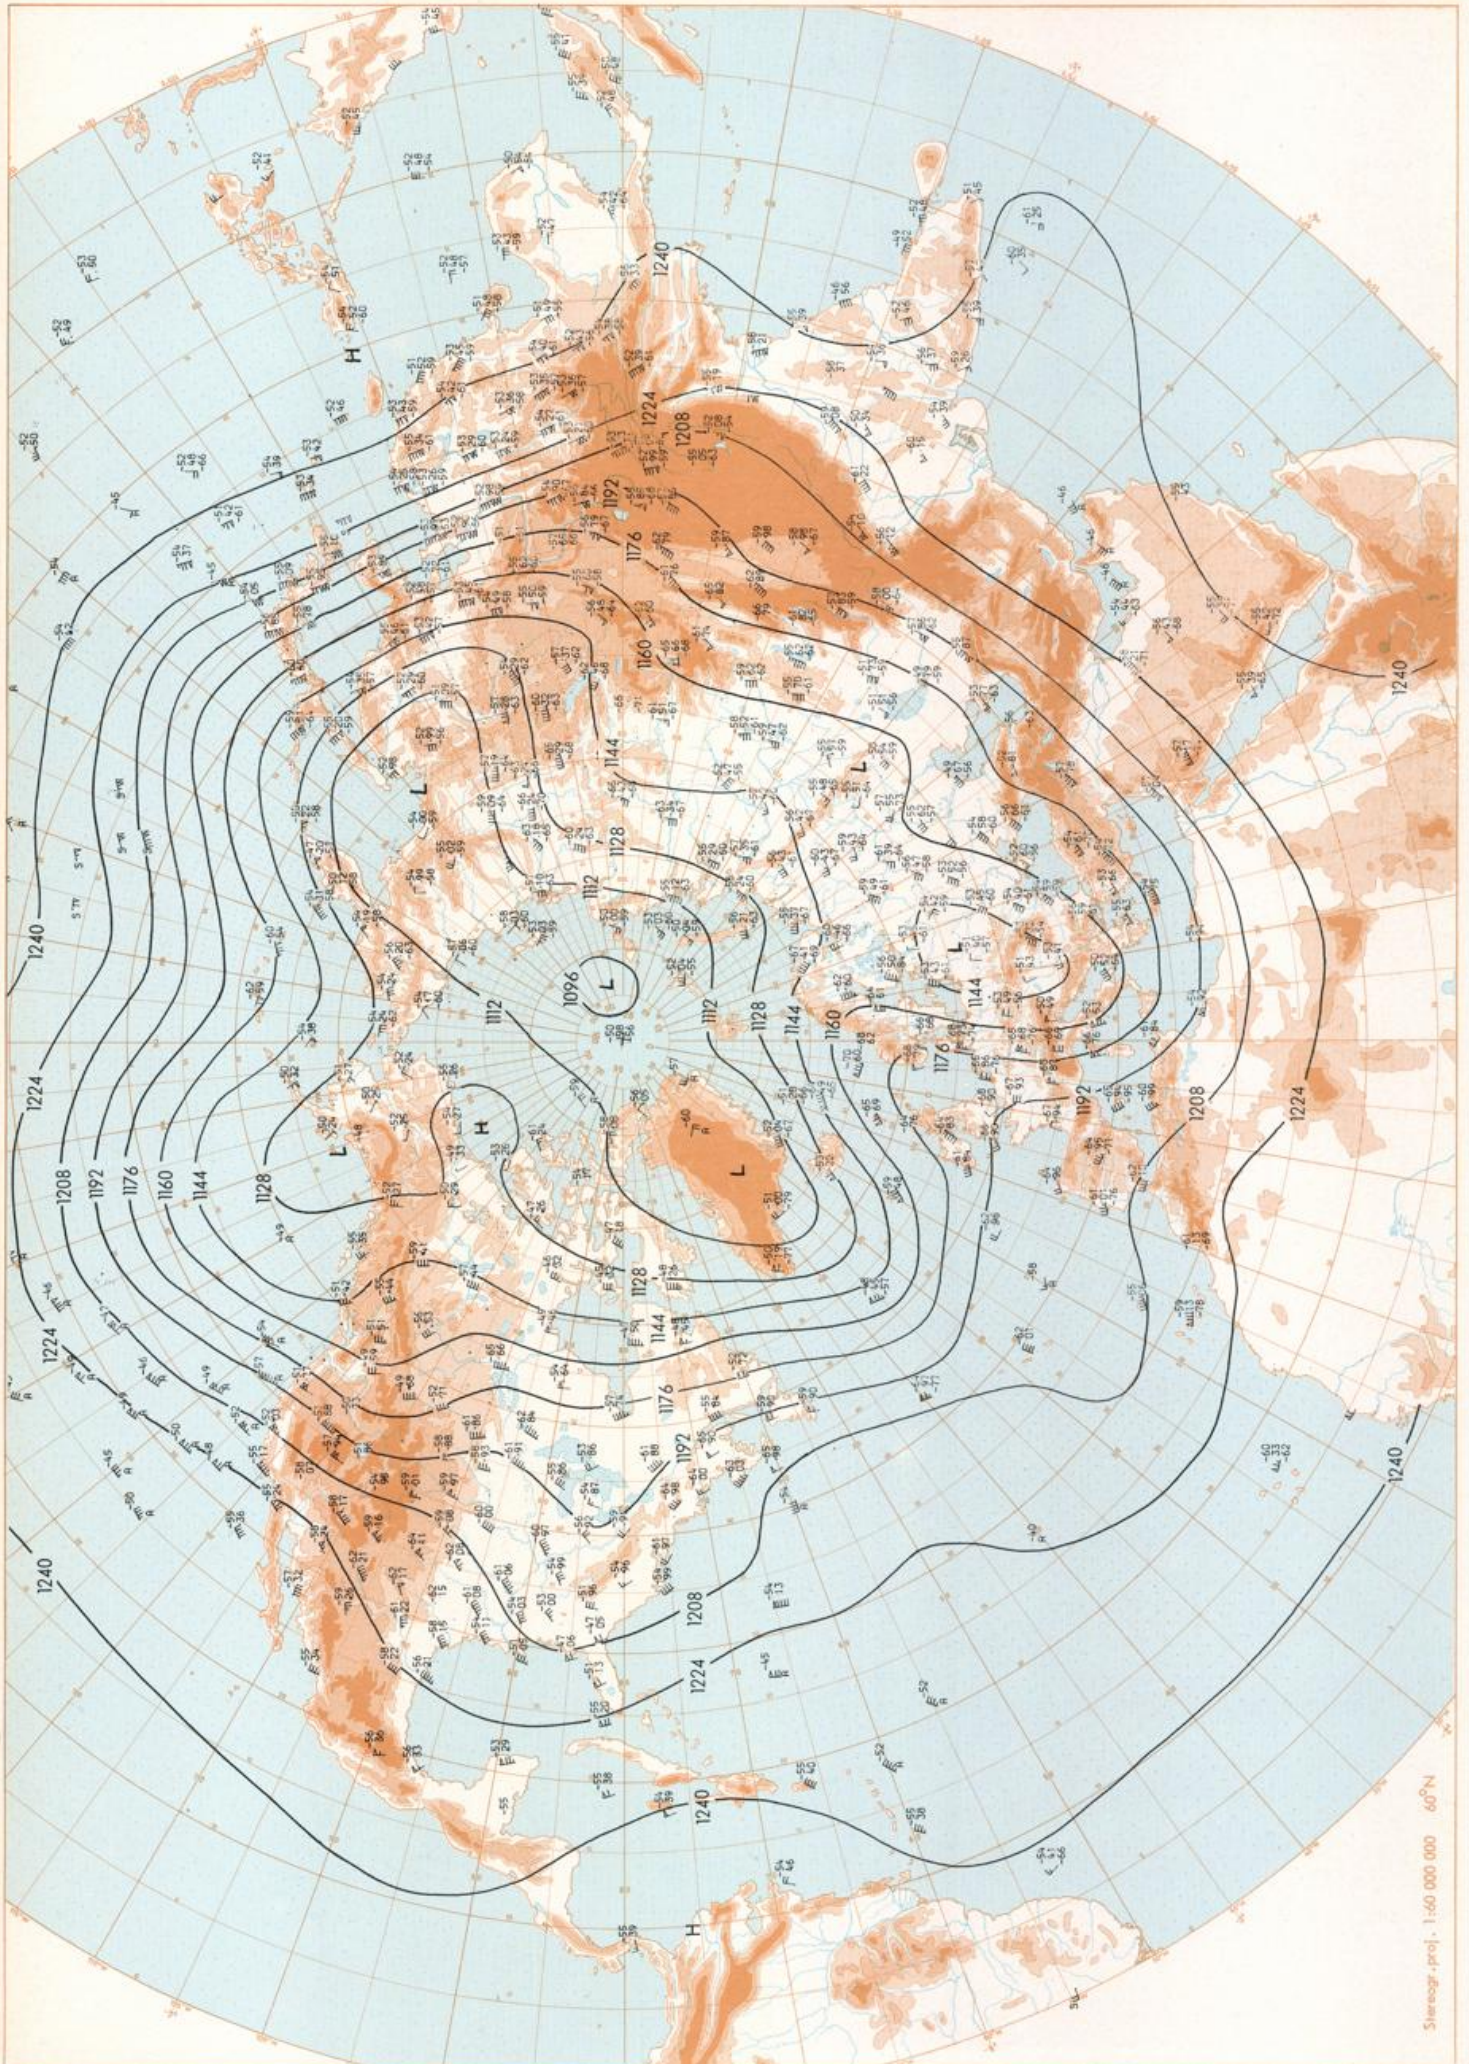

Stereogr. proj. 1:30 000 000 60°N

Surface chart 12 GMT

Surface chart 00 GMT

Stiefogr.-proj. 1:60 000 000 60°N

500 mbar 00 GMT

Stereogr. proj. 1:60 000 000 60°N

200 mbar OO GMT

Stereogr. proj. 1:60 000 000 60°N