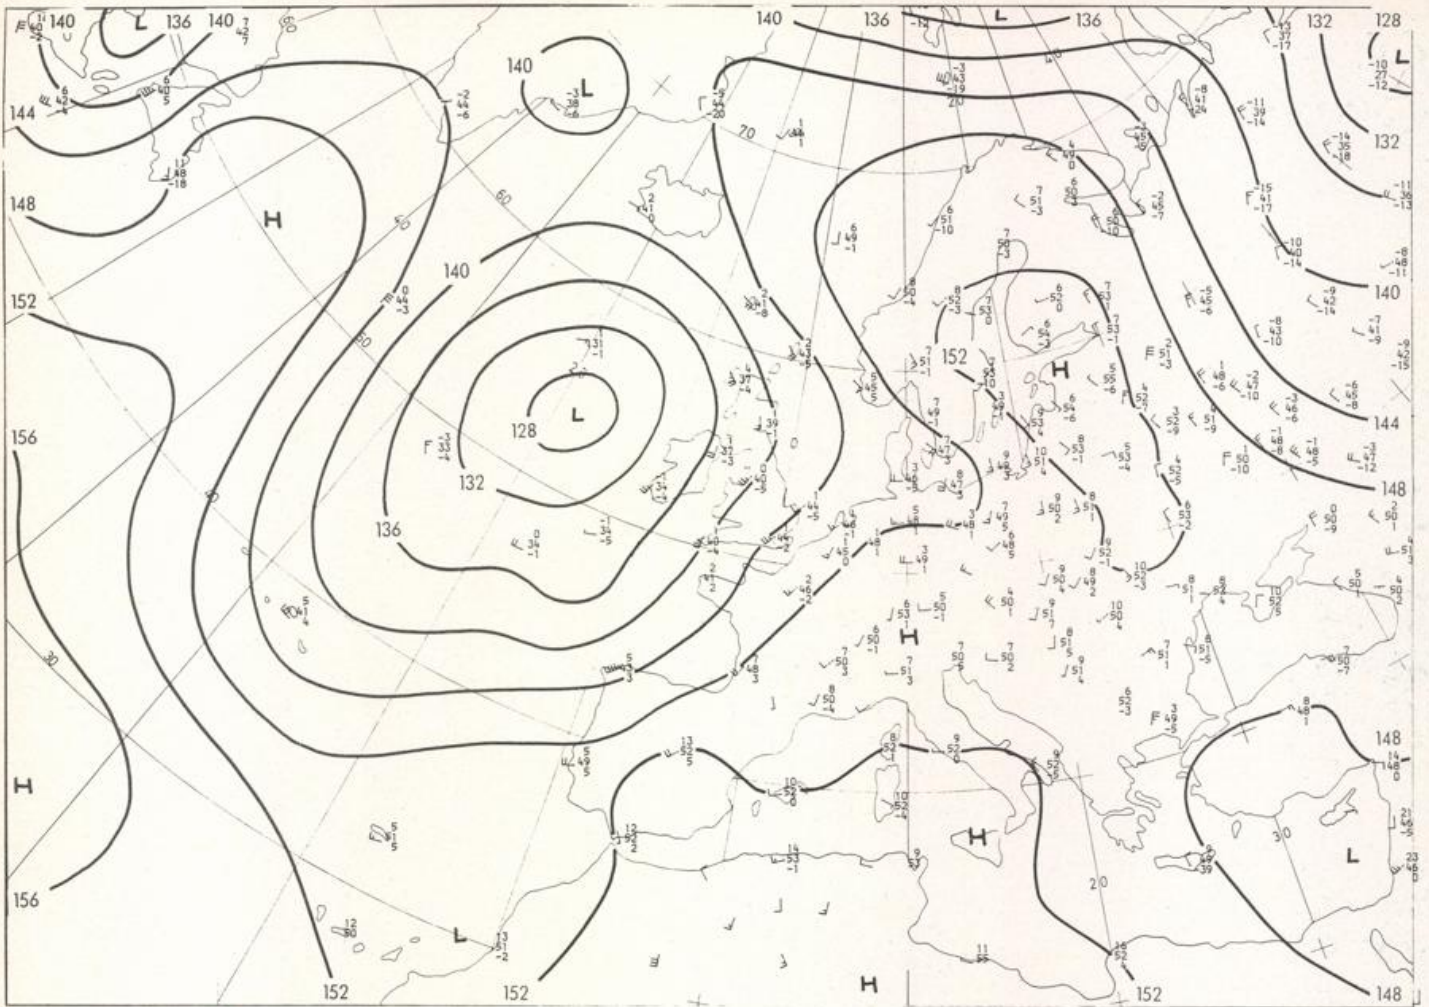

Stereogr. proj. 1:30 000 000 60°N

Surface chart 12 GMT

500 mbar OO GMT

Stereogr. proj. 1:60 000 000 60°N

200 mbar OO GMT

100 mbar OO GMT

18.05.1981

Stereogr. proj. 1:30 000 000 in 60°N

850 mbar OO GMT

700 mbar OO GMT

Stereogr. proj. 1:30 000 000 60°N

500/1000 mbar OO GMT

300 mbar OO GMT

24 hr surface pressure change OO GMT

Stereogr. proj. 1:60 000 000

24 hr thickness change OO GMT