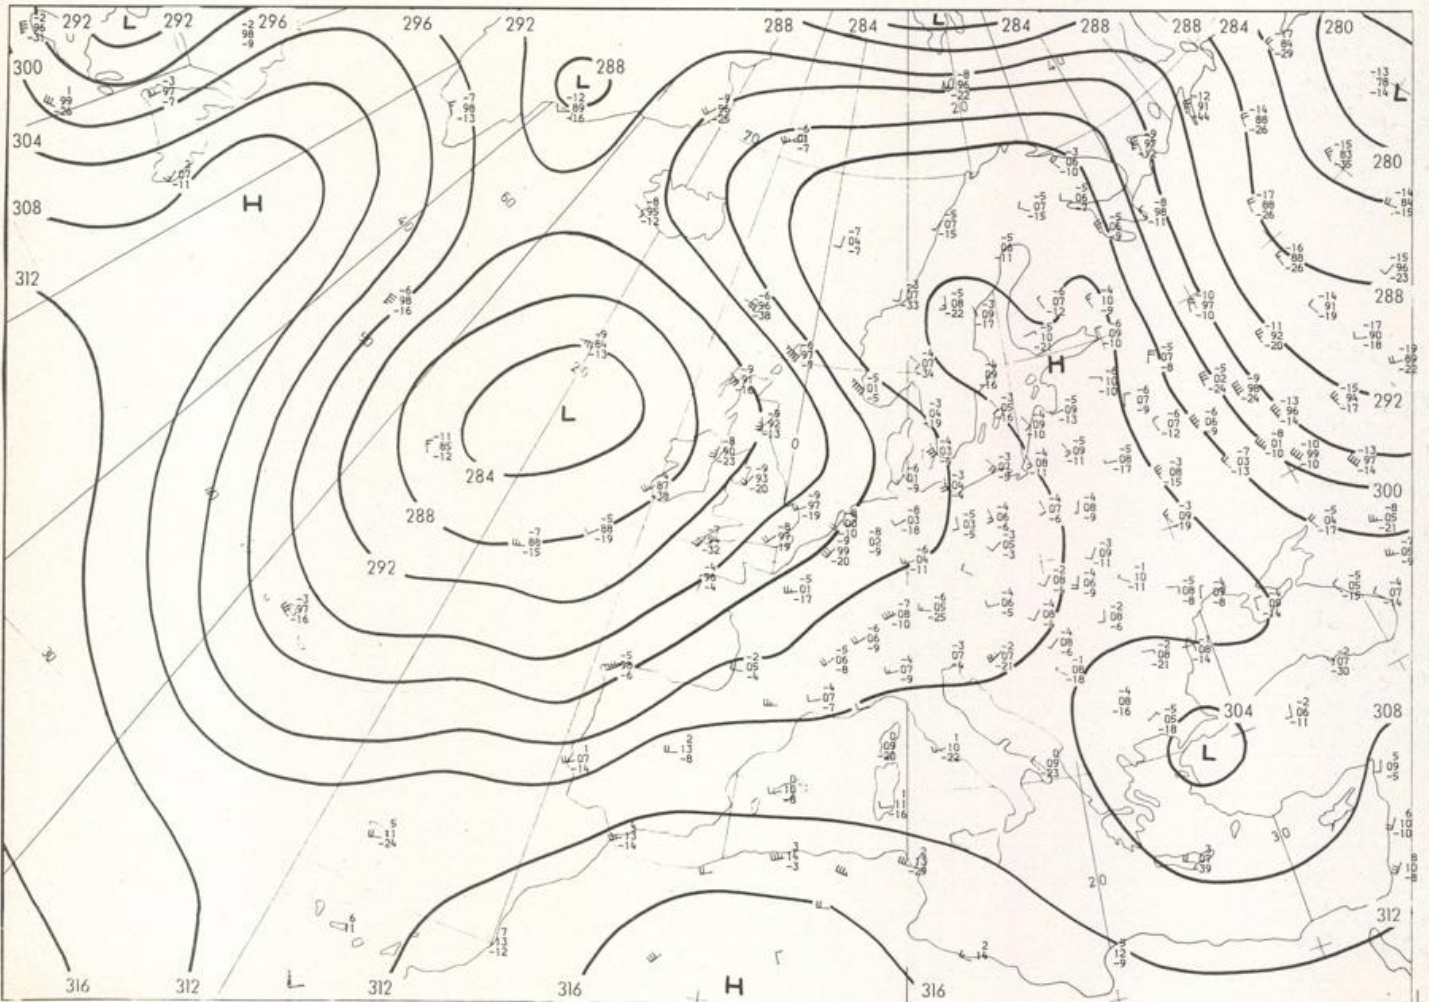

Stereogr. proj. 1:30 000 000 60°N

Surface chart 12 GMT

500 mbar OO GMT

Stereogr. proj. 1:60 000 000 60°N

200 mbar OO GMT

100 mbar OO GMT

18.05.1981

Stereogr. proj. 1:30 000 000 in 60°N

850 mbar OO GMT

700 mbar OO GMT

Stereogr. proj. 1:30 000 000 60°N

500/1000 mbar OO GMT

300 mbar OO GMT

24 hr surface pressure change OO GMT

Stereogr. proj. 1:60 000 000

24 hr thickness change OO GMT