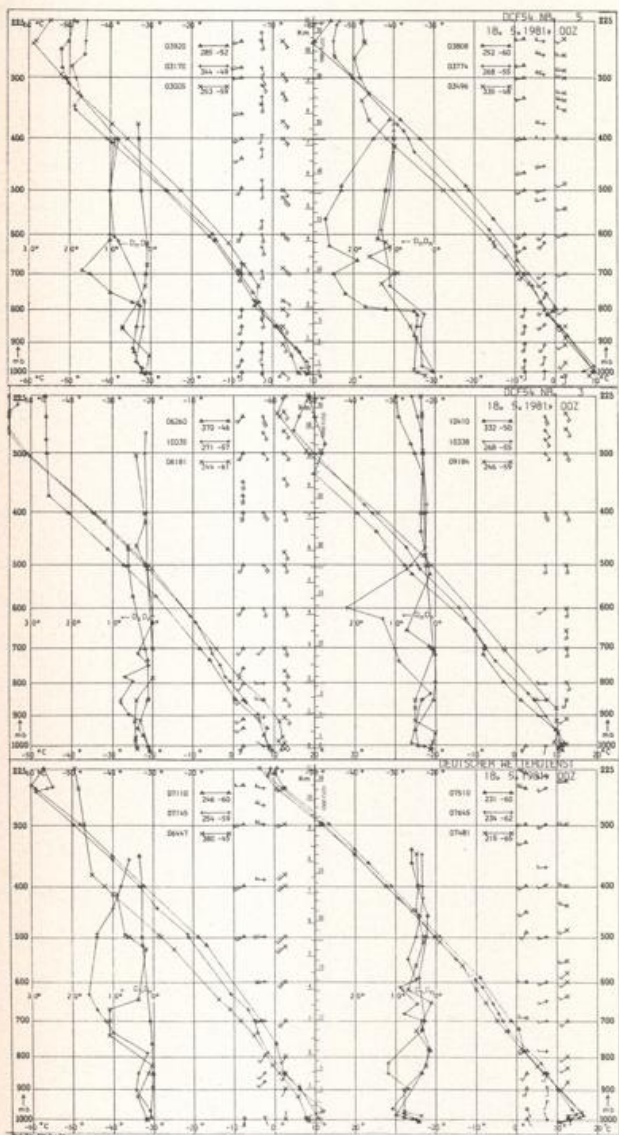

Stereogr. proj. 1:30 000 000 60°N

Surface chart 12 GMT

500 mbar OO GMT

Stereogr. proj. 1:60 000 000 60°N

200 mbar OO GMT

100 mbar OO GMT

18.05.1981

Stereogr. proj. 1:30 000 000 in 60°N

850 mbar OO GMT

700 mbar OO GMT

Stereogr. proj. 1:30 000 000 60°N

500/1000 mbar OO GMT

300 mbar OO GMT

24 hr surface pressure change OO GMT

Stereogr. proj. 1:60 000 000

24 hr thickness change OO GMT