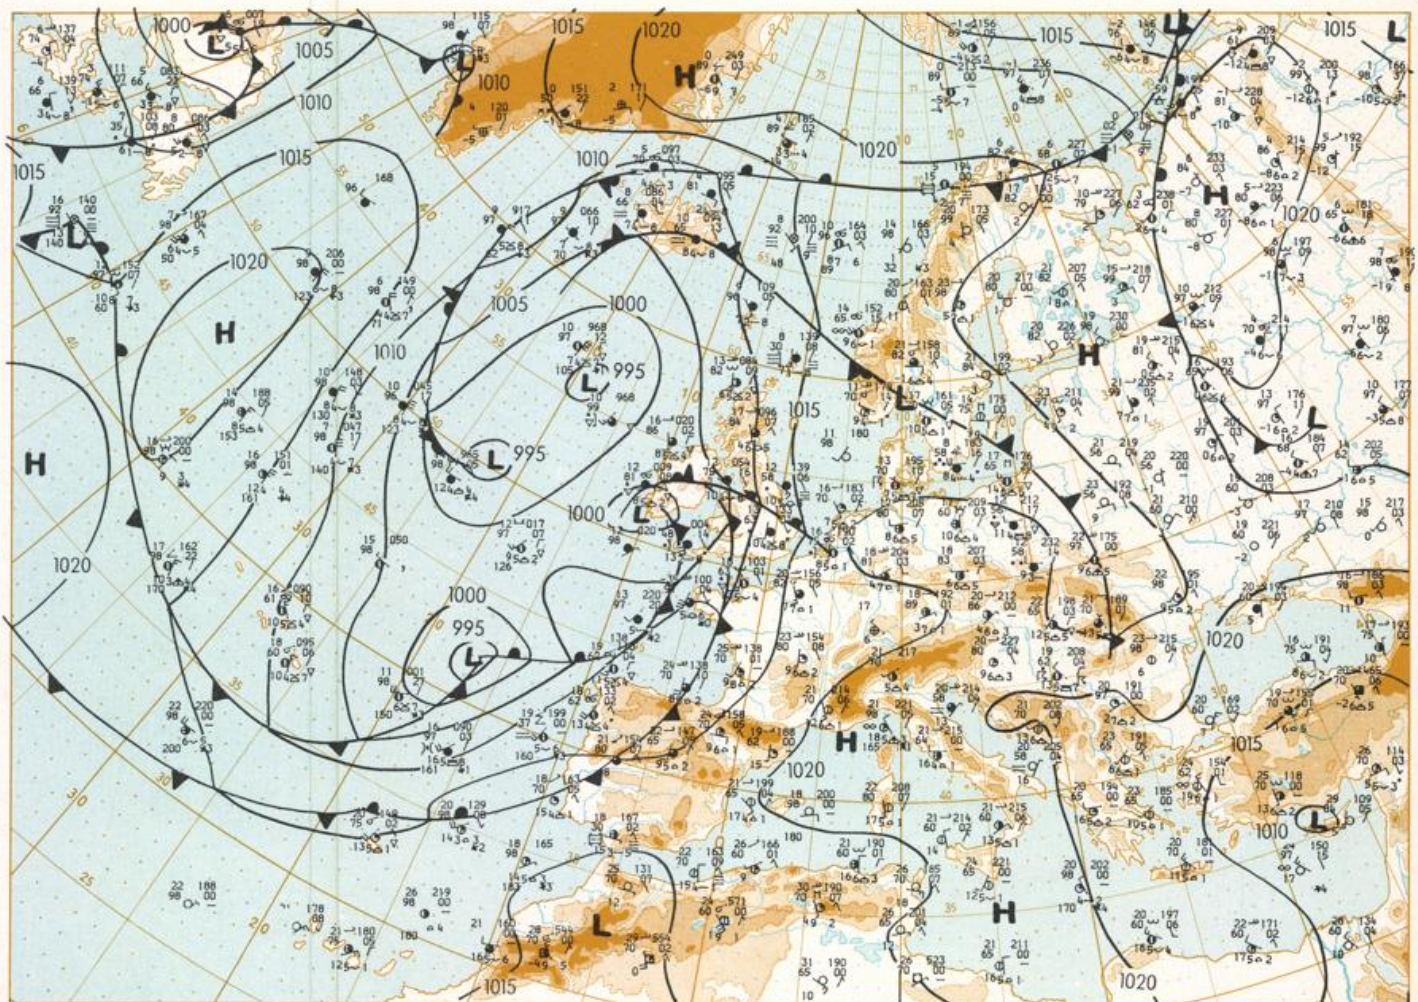

Inhalt	Content	Contenu	Contenido
Bodenwetterkarte 12 MGZ	Surface chart 12 GMT	Carte de surface à 12 TU	Análisis en superficie a las 12 T.M.G.
Bodenwetterkarte Nordhemisphäre 00 MGZ	Surface chart northern hemisphere 00 GMT	Carte de surface sur l'hémisphère nord à 00 TU	Análisis en superficie hemisferio norte a las 00 T.M.G.
500-mbar-Fläche Nordhemisphäre 00 MGZ	500 mbar surface northern hemisphere 00 GMT	Surface 500 mbar sur l'hémisphère nord à 00 TU	Topografía de la superficie de 500 mbar hemisferio norte a las 00 T.M.G.
200-mbar-Fläche Nordhemisphäre 00 MGZ	200 mbar surface northern hemisphere 00 GMT	Surface 200 mbar sur l'hémisphère nord à 00 TU	Topografía de la superficie de 200 mbar hemisferio norte a las 00 T.M.G.
100-mbar-Fläche Nordhemisphäre 00 MGZ	100 mbar surface northern hemisphere 00 GMT	Surface 100 mbar sur l'hémisphère nord à 00 TU	Topografía de la superficie de 100 mbar hemisferio norte a las 00 T.M.G.
850 mbar 00 MGZ, 700 mbar 00 MGZ	850 mbar 00 GMT, 700 mbar 00 GMT	850 mbar 00 TU, 700 mbar 00 TU	850 mbar 00 T.M.G., 700 mbar 00 T.M.G.
Relative Topographie 500/1000 mbar 00 MGZ	Thickness chart 500/1000 mbar 00 GMT	Carte d'épaisseur 500/1000 mbar 00 TU	Relativa 500/1000 mbar 00 T.M.G.
300 mbar 00 MGZ	300 mbar 00 GMT	300 mbar 00 TU	300 mbar 00 T.M.G.
24stg. Bodendruckänderung 00 MGZ	24 hr surface pressure change 00 GMT	Variations de pression en 24 h (niveau mer) en mbar à 00 TU	Variación de la presión del suelo 24 h en mbar a las 00 T.M.G.
24stg. Änderung relative Topographie 500/1000 mbar 00 MGZ	24 hr thickness change 500/1000 mbar 00 GMT	Variations d'épaisseur 500/1000 mbar en 24 h 00 TU	Variación de espesor 500/1000 mbar en 24 h 00 T.M.G.
Aerologische Diagramme 00 MGZ	Aerological diagrams 00 GMT	Diagrammes aérologiques 00 TU	Diagramas aerológicos 00 T.M.G.

Stereogr. proj. 1:30 000 000 60°N

Surface chart 12 GMT

500 mbar OO GMT

Stereogr. proj. 1:60 000 000 60°N

200 mbar OO GMT

100 mbar OO GMT

18.05.1981

Stereogr. proj. 1:30 000 000 in 60°N