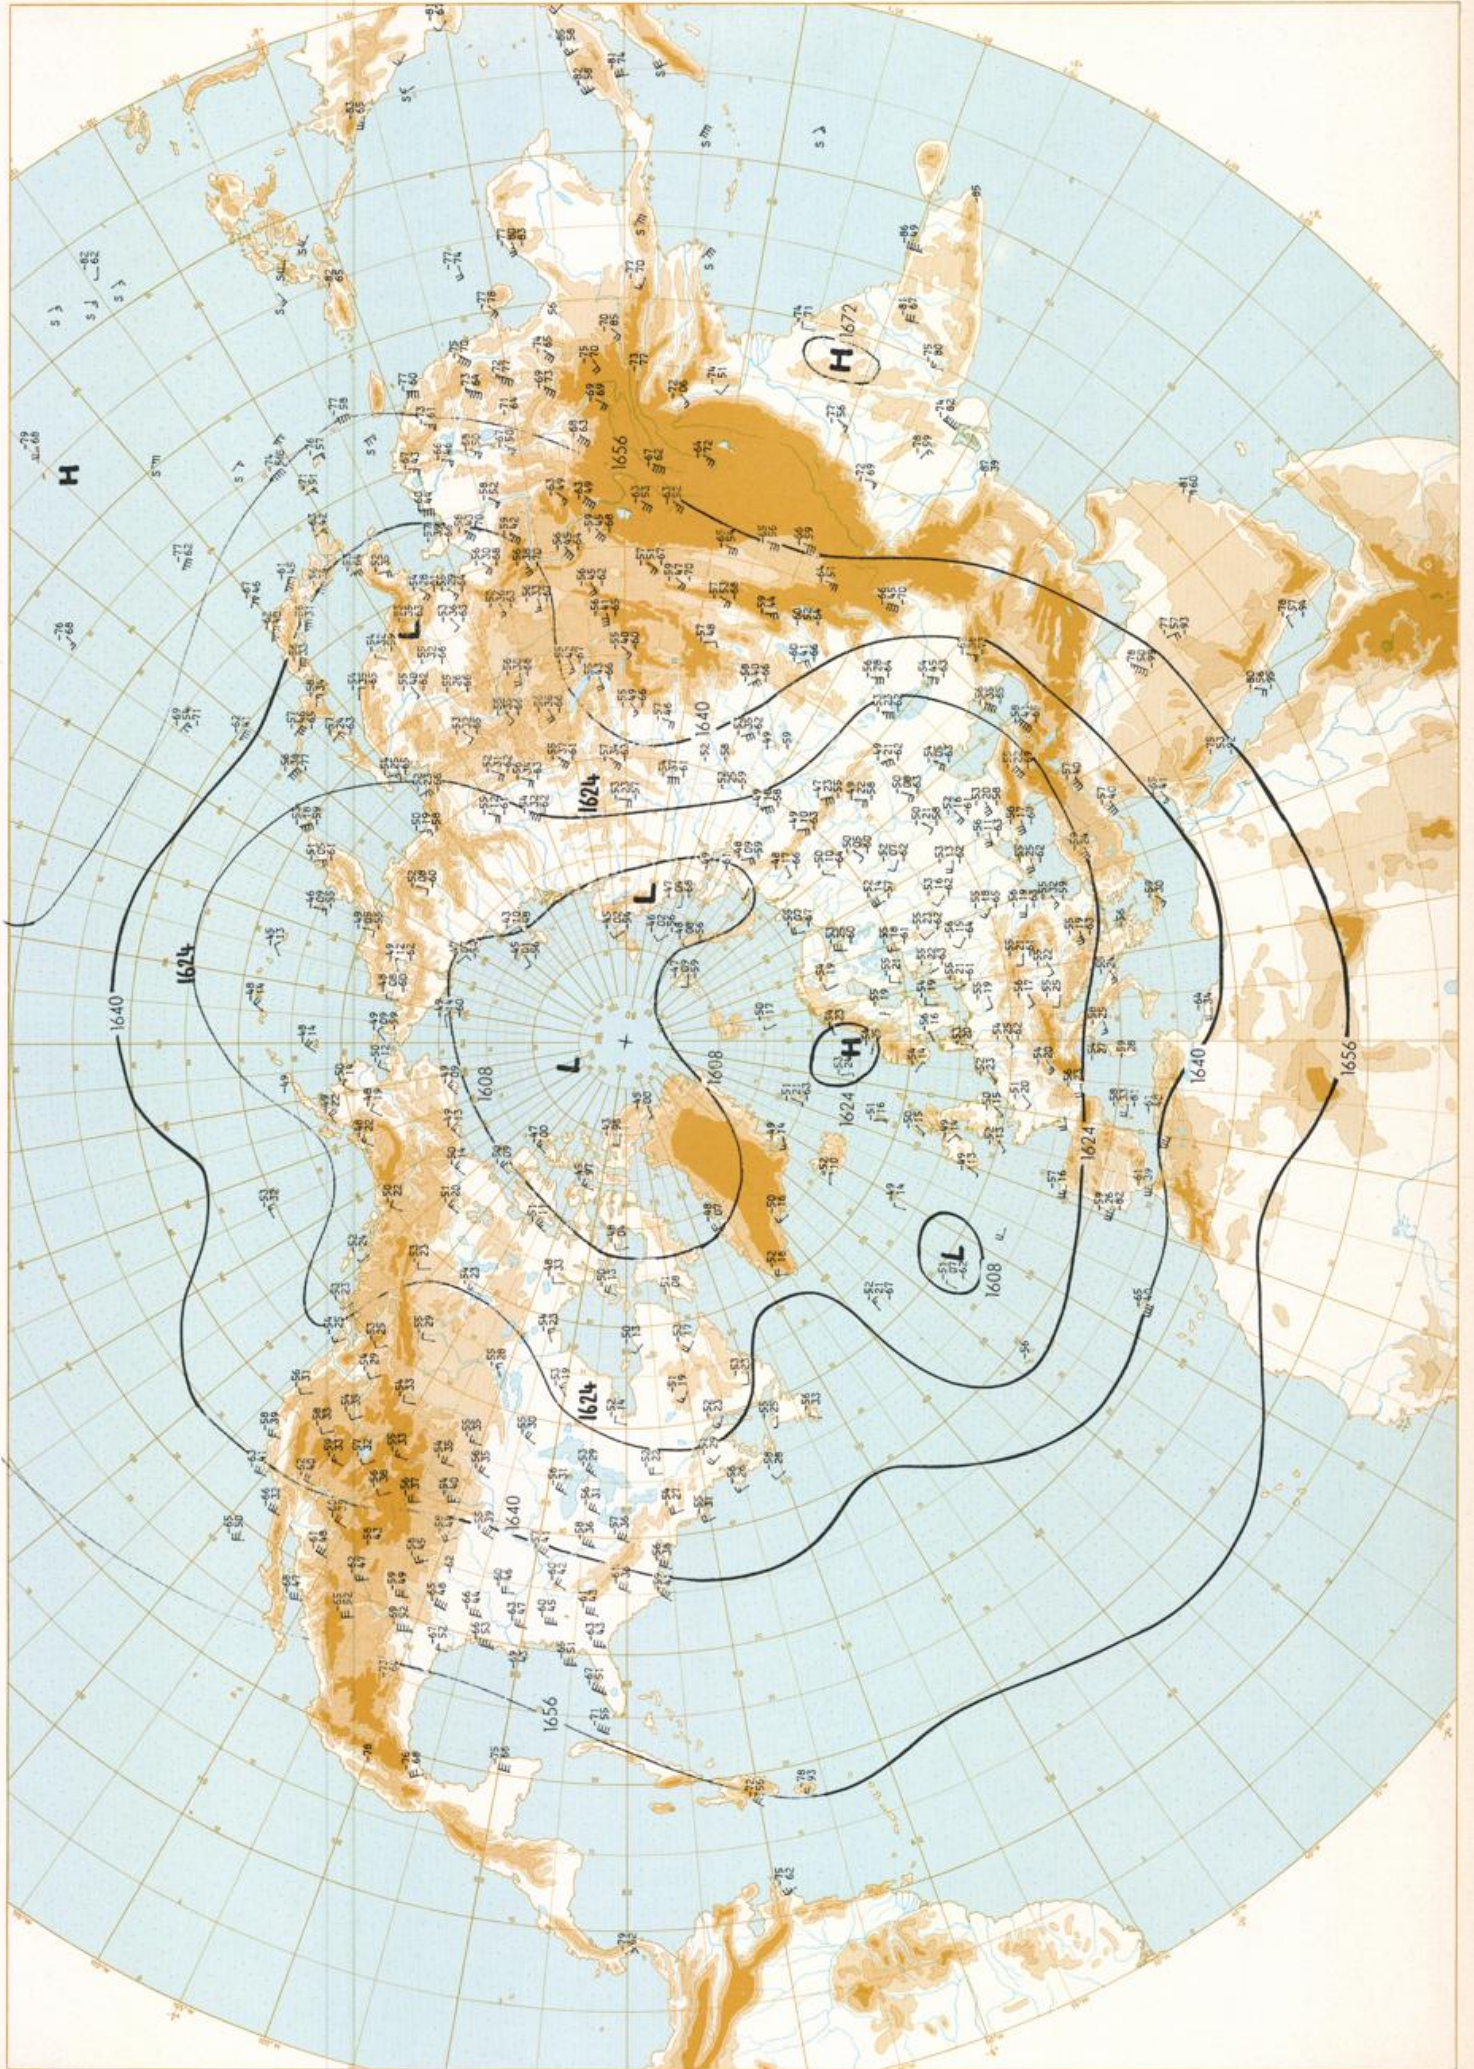

Inhalt	Content	Contenu	Contenido
Bodenwetterkarte 12 MGZ	Surface chart 12 GMT	Carte de surface à 12 TU	Análisis en superficie a las 12 T.M.G.
Bodenwetterkarte Nordhemisphäre 00 MGZ	Surface chart northern hemisphere 00 GMT	Carte de surface sur l'hémisphère nord à 00 TU	Análisis en superficie hemisferio norte a las 00 T.M.G.
500-mbar-Fläche Nordhemisphäre 00 MGZ	500 mbar surface northern hemisphere 00 GMT	Surface 500 mbar sur l'hémisphère nord à 00 TU	Topografía de la superficie de 500 mbar hemisferio norte a las 00 T.M.G.
200-mbar-Fläche Nordhemisphäre 00 MGZ	200 mbar surface northern hemisphere 00 GMT	Surface 200 mbar sur l'hémisphère nord à 00 TU	Topografía de la superficie de 200 mbar hemisferio norte a las 00 T.M.G.
100-mbar-Fläche Nordhemisphäre 00 MGZ	100 mbar surface northern hemisphere 00 GMT	Surface 100 mbar sur l'hémisphère nord à 00 TU	Topografía de la superficie de 100 mbar hemisferio norte a las 00 T.M.G.
850 mbar 00 MGZ, 700 mbar 00 MGZ	850 mbar 00 GMT, 700 mbar 00 GMT	850 mbar 00 TU, 700 mbar 00 TU	850 mbar 00 T.M.G., 700 mbar 00 T.M.G.
Relative Topographie 500/1000 mbar 00 MGZ	Thickness chart 500/1000 mbar 00 GMT	Carte d'épaisseur 500/1000 mbar 00 TU	Relativa 500/1000 mbar 00 T.M.G.
300 mbar 00 MGZ	300 mbar 00 GMT	300 mbar 00 TU	300 mbar 00 T.M.G.
24stg. Bodendruckänderung 00 MGZ	24 hr surface pressure change 00 GMT	Variations de pression en 24 h (niveau mer) en mbar à 00 TU	Variación de la presión del suelo 24 h en mbar a las 00 T.M.G.
24stg. Änderung relative Topographie 500/1000 mbar 00 MGZ	24 hr thickness change 500/1000 mbar 00 GMT	Variations d'épaisseur 500/1000 mbar en 24 h 00 TU	Variación de espesor 500/1000 mbar en 24 h 00 T.M.G.
Aerologische Diagramme 00 MGZ	Aerological diagrams 00 GMT	Diagrammes aérologiques 00 TU	Diagramas aerológicos 00 T.M.G.

Stereogr. proj. 1:30 000 000 60°N

Surface chart 12 GMT

500 mbar OO GMT

Stereogr. proj. 1:60 000 000 60°N

200 mbar OO GMT

100 mbar OO GMT

18.05.1981

Stereogr. proj. 1:30 000 000 in 60°N