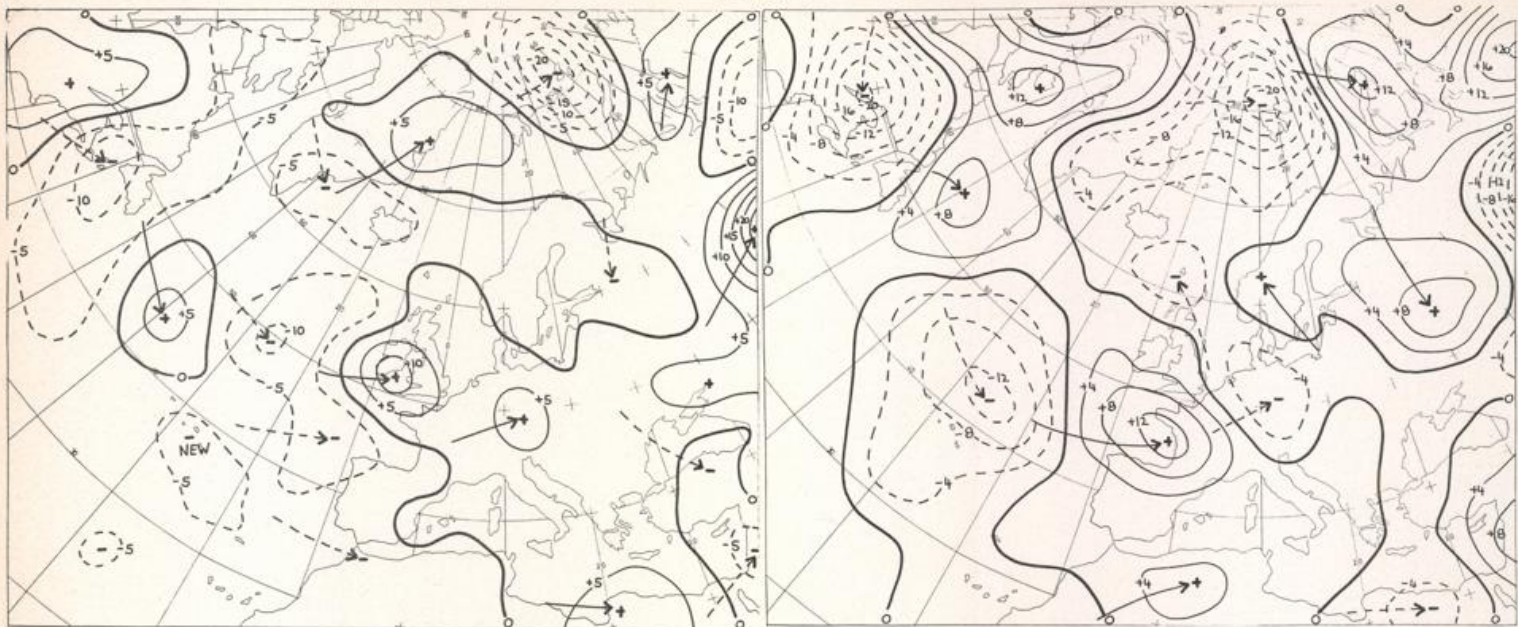

850 mbar OO GMT

700 mbar OO GMT

Stereogr. proj. 1:30 000 000 60°N

500/1000 mbar OO GMT

300 mbar OO GMT

24 hr surface pressure change OO GMT

Stereogr. proj. 1:60 000 000

24 hr thickness change OO GMT