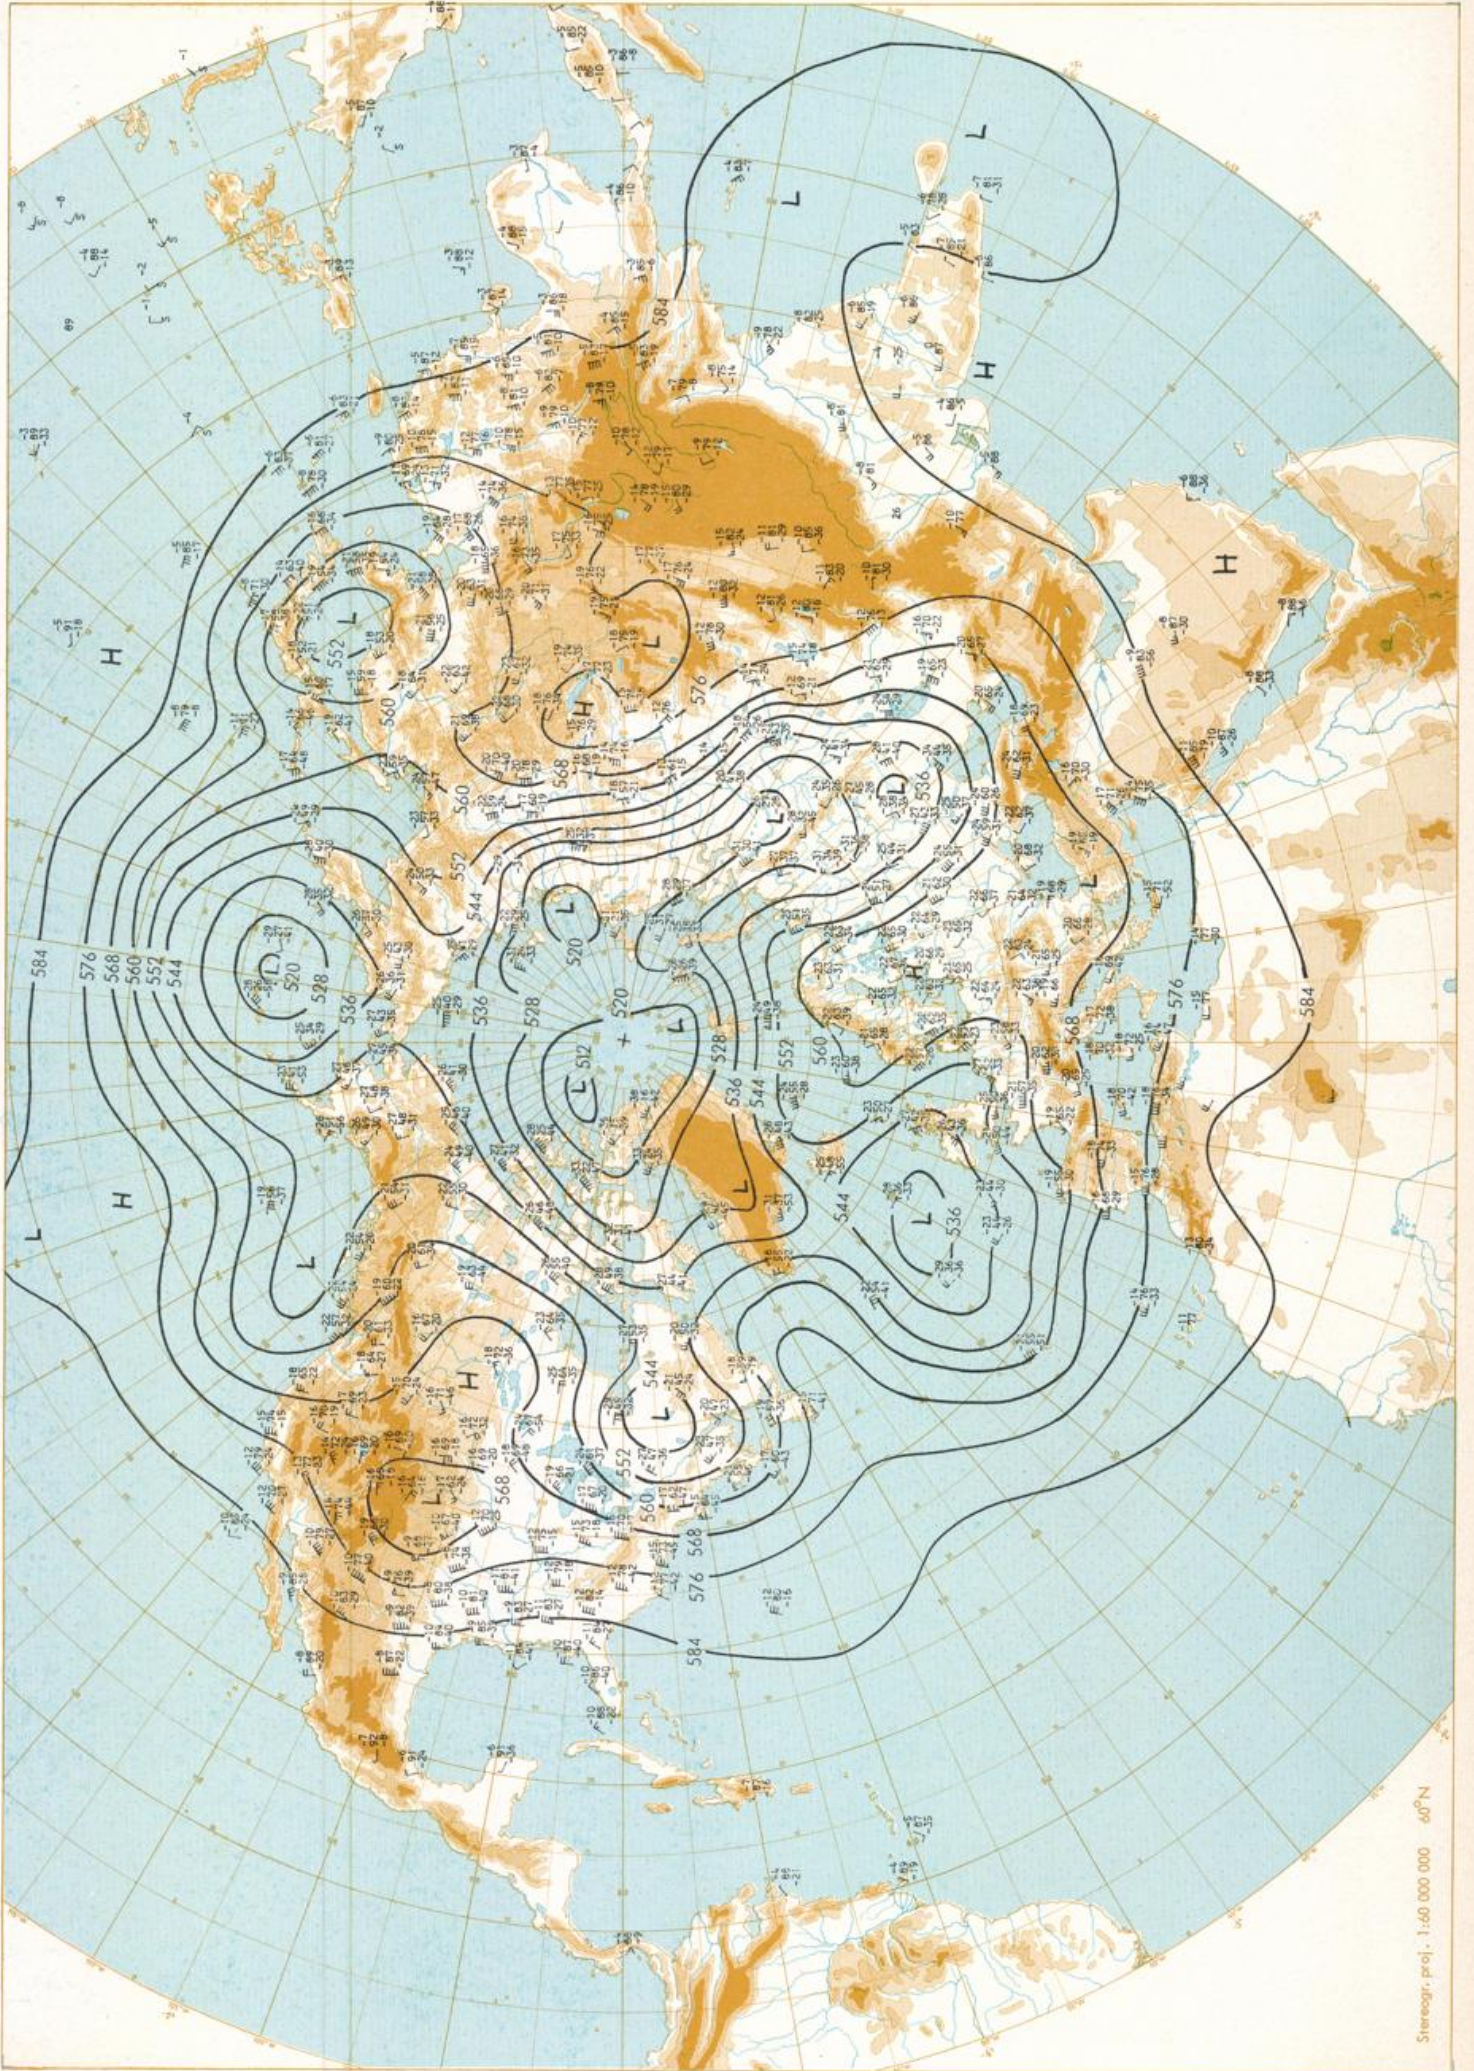

Inhalt	Content	Contenu	Contenido
Bodenwetterkarte 12 MGZ	Surface chart 12 GMT	Carte de surface à 12 TU	Análisis en superficie a las 12 T.M.G.
Bodenwetterkarte Nordhemisphäre 00 MGZ	Surface chart northern hemisphere 00 GMT	Carte de surface sur l'hémisphère nord à 00 TU	Análisis en superficie hemisferio norte a las 00 T.M.G.
500-mbar-Fläche Nordhemisphäre 00 MGZ	500 mbar surface northern hemisphere 00 GMT	Surface 500 mbar sur l'hémisphère nord à 00 TU	Topografía de la superficie de 500 mbar hemisferio norte a las 00 T.M.G.
200-mbar-Fläche Nordhemisphäre 00 MGZ	200 mbar surface northern hemisphere 00 GMT	Surface 200 mbar sur l'hémisphère nord à 00 TU	Topografía de la superficie de 200 mbar hemisferio norte a las 00 T.M.G.
100-mbar-Fläche Nordhemisphäre 00 MGZ	100 mbar surface northern hemisphere 00 GMT	Surface 100 mbar sur l'hémisphère nord à 00 TU	Topografía de la superficie de 100 mbar hemisferio norte a las 00 T.M.G.
850 mbar 00 MGZ, 700 mbar 00 MGZ	850 mbar 00 GMT, 700 mbar 00 GMT	850 mbar 00 TU, 700 mbar 00 TU	850 mbar 00 T.M.G., 700 mbar 00 T.M.G.
Relative Topographie 500/1000 mbar 00 MGZ	Thickness chart 500/1000 mbar 00 GMT	Carte d'épaisseur 500/1000 mbar 00 TU	Relativa 500/1000 mbar 00 T.M.G.
300 mbar 00 MGZ	300 mbar 00 GMT	300 mbar 00 TU	300 mbar 00 T.M.G.
24stg. Bodendruckänderung 00 MGZ	24 hr surface pressure change 00 GMT	Variations de pression en 24 h (niveau mer) en mbar à 00 TU	Variación de la presión del suelo 24 h en mbar a las 00 T.M.G.
24stg. Änderung relative Topographie 500/1000 mbar 00 MGZ	24 hr thickness change 500/1000 mbar 00 GMT	Variations d'épaisseur 500/1000 mbar en 24 h 00 TU	Variación de espesor 500/1000 mbar en 24 h 00 T.M.G.
Aerologische Diagramme 00 MGZ	Aerological diagrams 00 GMT	Diagrammes aérologiques 00 TU	Diagramas aerológicos 00 T.M.G.

Stereogr. proj. 1:30 000 000 60°N

Surface chart 12 GMT

500 mbar OO GMT

Stereogr. proj. 1:60 000 000 60°N

200 mbar OO GMT

100 mbar OO GMT

18.05.1981

Stereogr. proj. 1:30 000 000 in 60°N