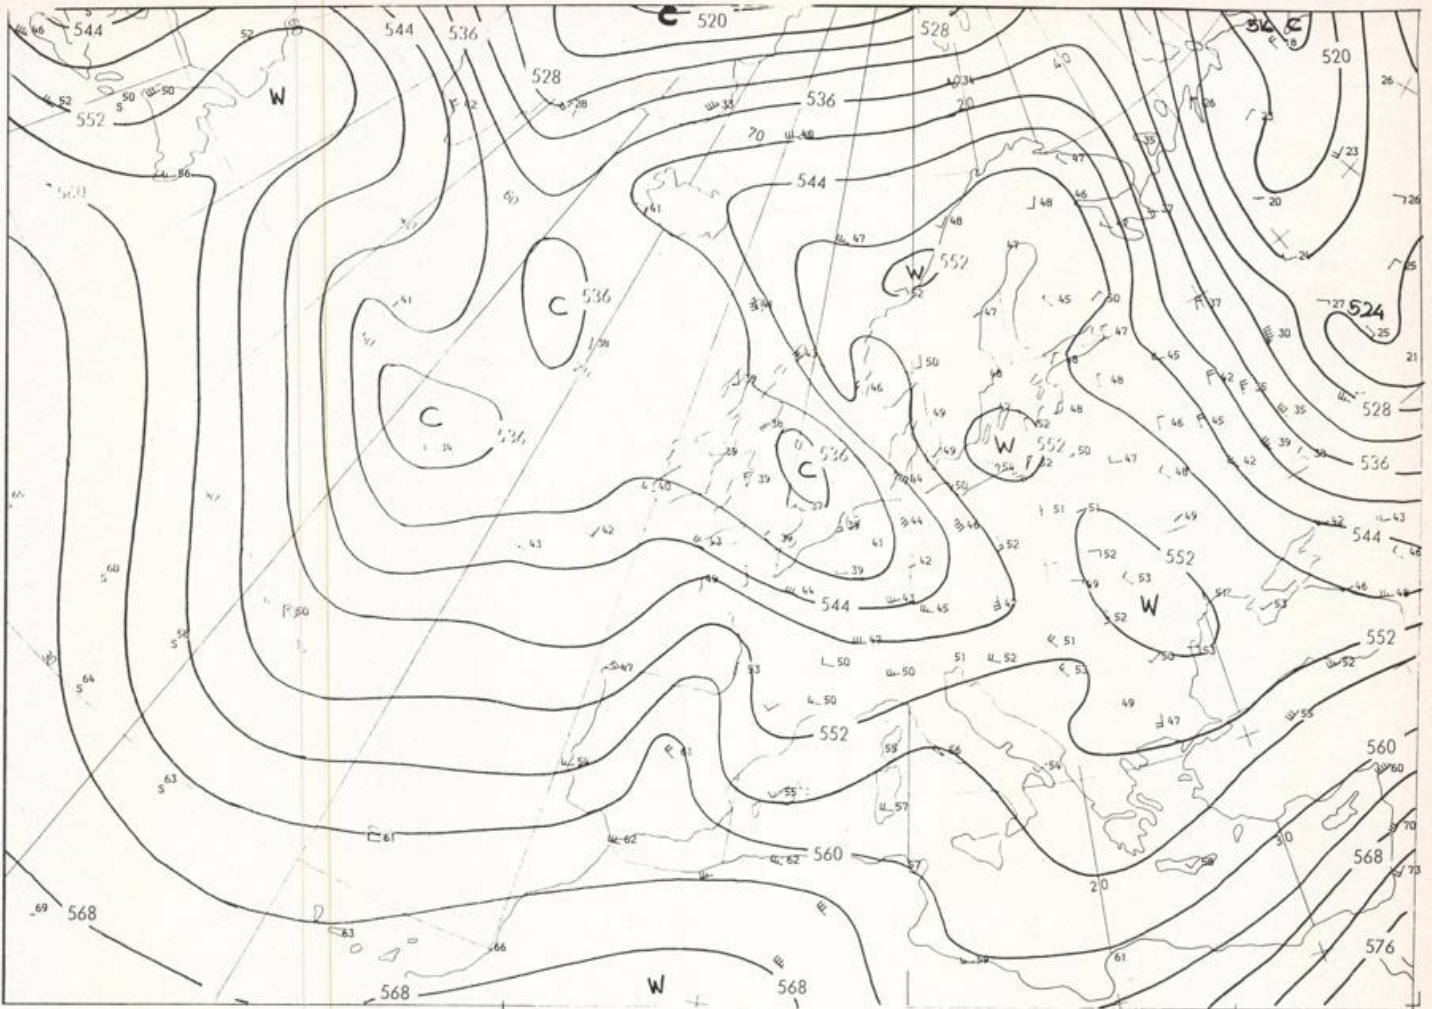

Stereogr. proj. 1:30 000 000 60°N

Surface chart 12 GMT

500 mbar OO GMT

Stereogr. proj. 1:60 000 000 60°N

200 mbar OO GMT

100 mbar OO GMT

18.05.1981

Stereogr. proj. 1:30 000 000 in 60°N

850 mbar OO GMT

700 mbar OO GMT

Stereogr. proj. 1:30 000 000 60°N

500/1000 mbar OO GMT

300 mbar OO GMT

24 hr surface pressure change OO GMT

Stereogr. proj. 1:60 000 000

24 hr thickness change OO GMT