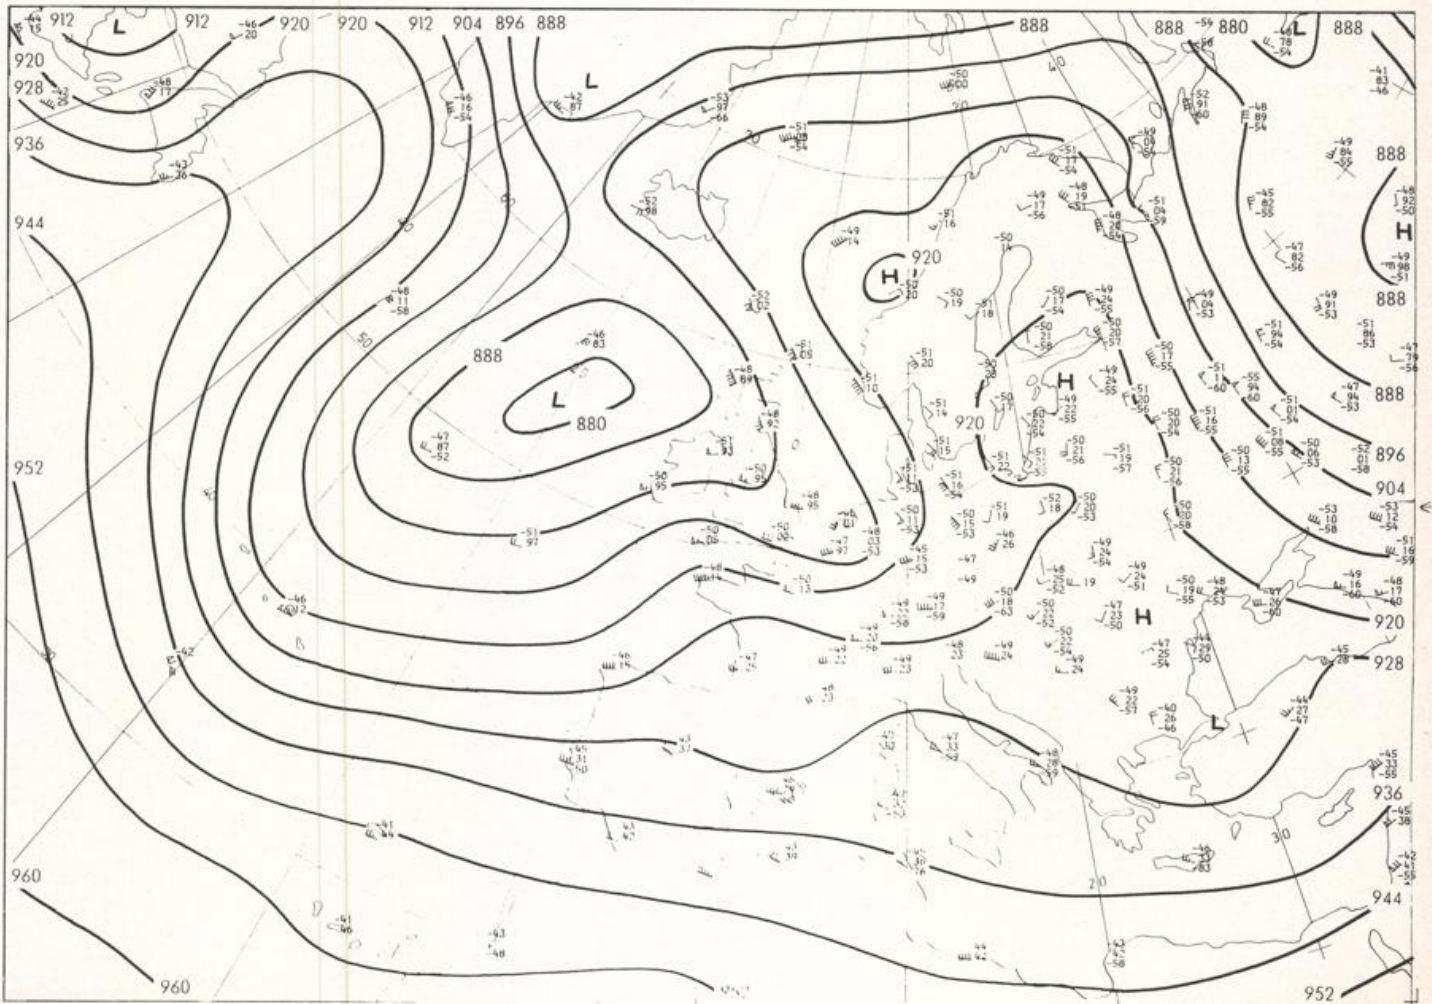

Stereogr. proj. 1:30 000 000 60°N

Surface chart 12 GMT

500 mbar OO GMT

Stereogr. proj. 1:60 000 000 60°N

200 mbar OO GMT

100 mbar OO GMT

18.05.1981

Stereogr. proj. 1:30 000 000 in 60°N

850 mbar OO GMT

700 mbar OO GMT

Stereogr. proj. 1:30 000 000 60°N

500/1000 mbar OO GMT

300 mbar OO GMT

24 hr surface pressure change OO GMT

Stereogr. proj. 1:60 000 000

24 hr thickness change OO GMT

Aerological Diagrams 00 GMT

- 01241 Orland
- 01384 Oslo
- 01415 Stavanger
- 02465 Stockholm
- 02527 Goteborg
- 03005 Lerwick
- 03170 Shanwell
- 03496 Hemsby
- 03774 Crawley
- 03808 Camborne
- 03920 Long Kesh
- 06181 Kobenhavn
- 06260 De Bilt
- 06447 Uccle
- 06610 Payeme
- 07110 Brest
- 07145 Trappes
- 07481 Lyon
- 07510 Bordeaux
- 07645 Nimes
- 09184 Greifswald
- 09393 Lindenberg
- 09548 Meiningen
- 10035 Schleswig
- 10338 Hannover
- 10410 Essen
- 10739 Stuttgart
- 10868 München-Oberschleißheim
- 11035 Wien
- 11520 Praha-Libus
- 12374 Legionowo
- 12843 Budapest
- 13275 Beograd
- 16044 Udine
- 16080 Milano
- 16242 Roma