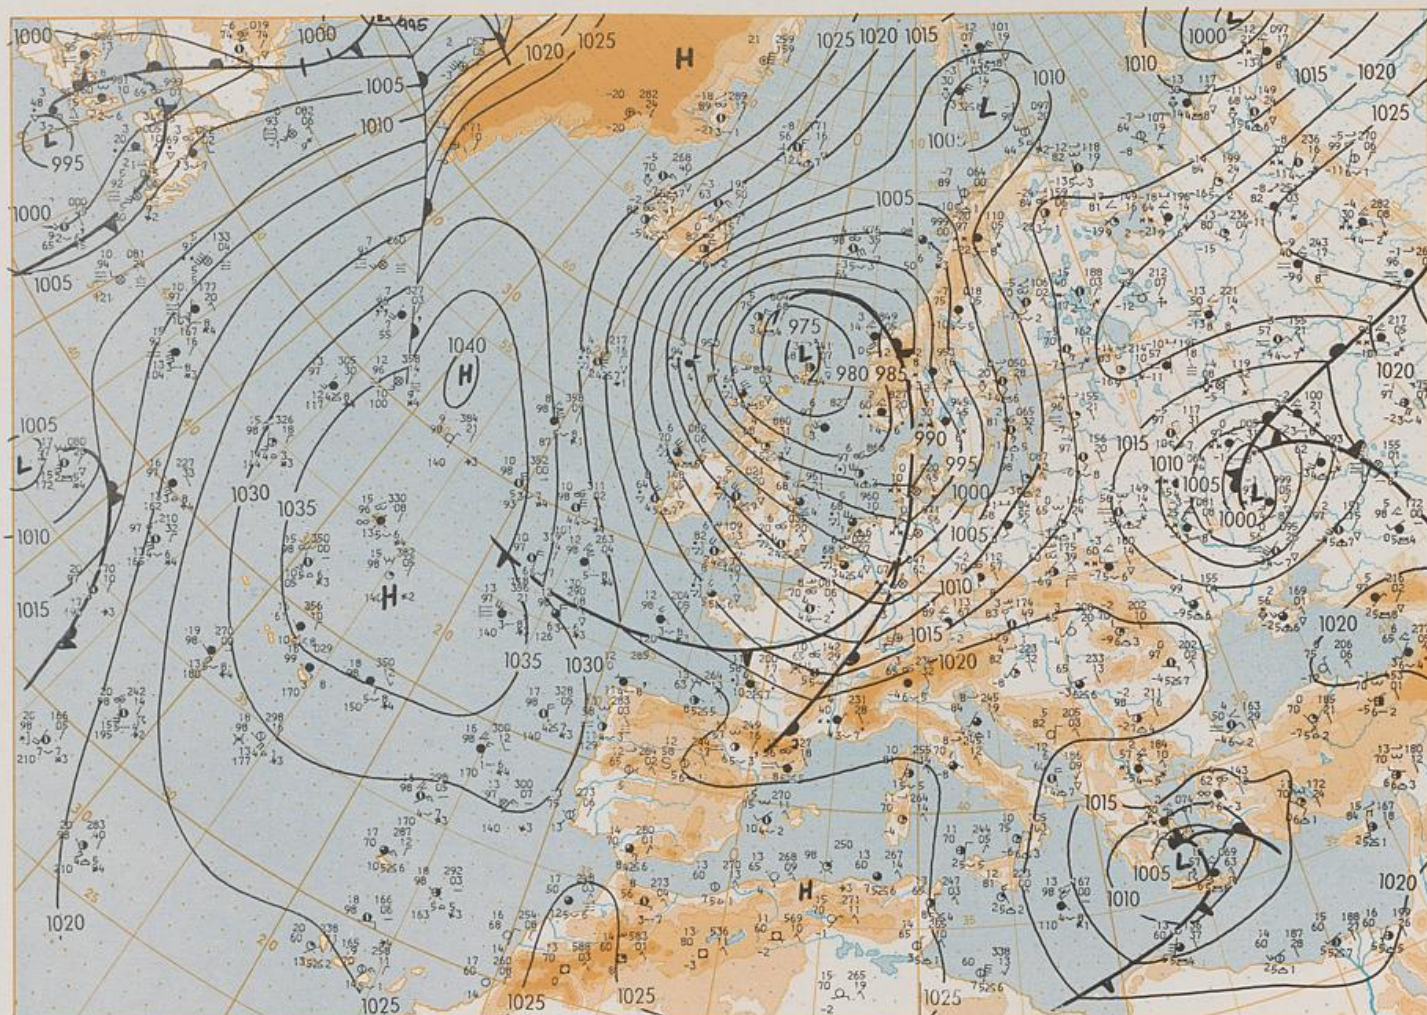

| | | | |
|---|---|---|--|
| Inhalt | Contant | Contenu | Contenido |
| Bodenwetterkarte 12 MGZ | Surface chart 12 GMT | Carte de surface à 12 TU | Análisis en superficie a las 12 T.M.G. |
| Bodenwetterkarte Nordhemisphäre 00 MGZ | Surface chart northern hemisphere 00 GMT | Carte de surface sur l'hémisphère nord à 00 TU | Análisis en superficie hemisferio norte a las 00 T.M.G. |
| 500-mbar-Fläche Nordhemisphäre 00 MGZ | 500 mbar surface northern hemisphere 00 GMT | Surface 500 mbar sur l'hémisphère nord à 00 TU | Topografía de la superficie de 500 mbar hemisferio norte a las 00 T.M.G. |
| 200-mbar-Fläche Nordhemisphäre 00 MGZ | 200 mbar surface northern hemisphere 00 GMT | Surface 200 mbar sur l'hémisphère nord à 00 TU | Topografía de la superficie de 200 mbar hemisferio norte a las 00 T.M.G. |
| 100-mbar-Fläche Nordhemisphäre 00 MGZ | 100 mbar surface northern hemisphere 00 GMT | Surface 100 mbar sur l'hémisphère nord à 00 TU | Topografía de la superficie de 100 mbar hemisferio norte a las 00 T.M.G. |
| 850 mbar 00 MGZ, 700 mbar 00 MGZ | 850 mbar 00 GMT, 700 mbar 00 GMT | 850 mbar 00 TU, 700 mbar 00 TU | 850 mbar 00 T.M.G., 700 mbar 00 T.M.G. |
| Relative Topographie 500/1000 mbar 00 MGZ | Thickness chart 500/1000 mbar 00 GMT | Carte d'épaisseur 500/1000 mbar 00 TU | Variations d'épaisseur 500/1000 mbar en 24 h 00 T.M.G. |
| 300 mbar 00 MGZ | 300 mbar 00 GMT | 300 mbar 00 TU | 300 mbar 00 T.M.G. |
| 24stg. Bodendruckänderung 00 MGZ | 24 hr surface pressure change 00 GMT | Variations de pression en 24 h (niveau mer) en mbar à 00 TU | Variación de la presión del suelo 24 h en mbar a las 00 T.M.G. |
| 24stg. Änderung relative Topographie 500/1000 mbar 00 MGZ | 24 hr thickness change 500/1000 mbar 00 GMT | Variations d'épaisseur 500/1000 mbar en 24 h 00 TU | Variación de espesor 500/1000 mbar en 24 h 00 T.M.G. |
| Aerologische Diagramme 00 MGZ | Aerological diagrams 00 GMT | Diagrammes aérologiques 00 TU | Diagramas aerológicos 00 T.M.G. |