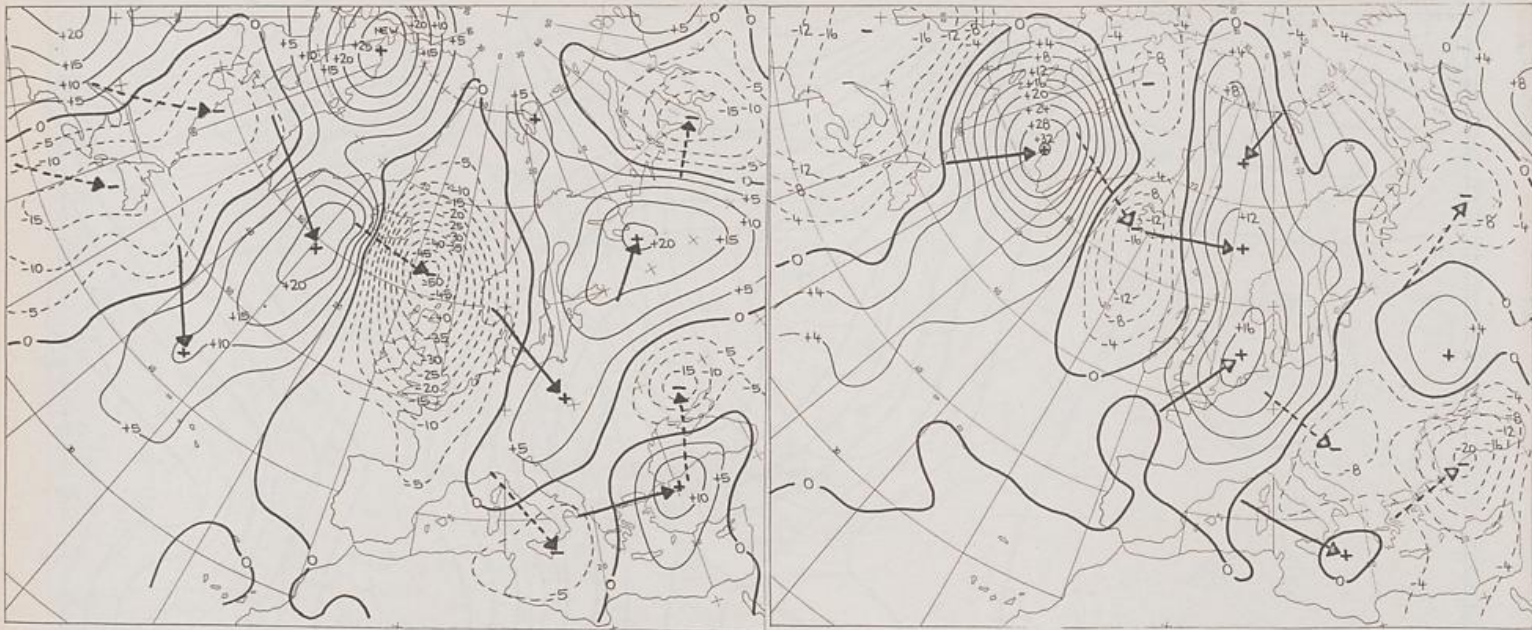

100 mb OO GMT

5.02.1983

Stereogr. proj. 1:30 000 000 in 60°N

850 mbar OO GMT

700 mbar OO GMT

5.02.1983

Stereogr.proj. 1:30 000 000 in 60°N

500/1000 mbar 00 GMT

300 mbar 00 GMT

Stereogr. proj. 1:60 000 000

24 hr surface pressure change 00 GMT

24 hr thickness change 00 GMT

Aerological Diagrams 00 GMT

- 01241 Orland
- 01384 Oslo
- 01415 Stavanger
- 02465 Stockholm
- 02527 Goteborg
- 03005 Lerwick
- 03170 Shanwell
- 03496 Hemsby
- 03774 Crawley
- 03808 Camborne
- 03920 Long Kesh
- 06181 Kobenhavn
- 06260 De Bilt
- 06447 Uccle
- 06610 Payerne
- 07110 Brest
- 07145 Trappes
- 07481 Lyon
- 07510 Bordeaux
- 07645 Nimes
- 09184 Greifswald
- 09393 Lindenberg
- 09548 Meiningen
- 10035 Schleswig
- 10338 Hannover
- 10410 Essen
- 10739 Stuttgart
- 10868 München-Oberschleißheim
- 11035 Wien
- 11520 Praha-Libus
- 12374 Legionowo
- 12843 Budapest
- 13275 Beograd
- 16044 Udine
- 16080 Milano
- 16242 Roma