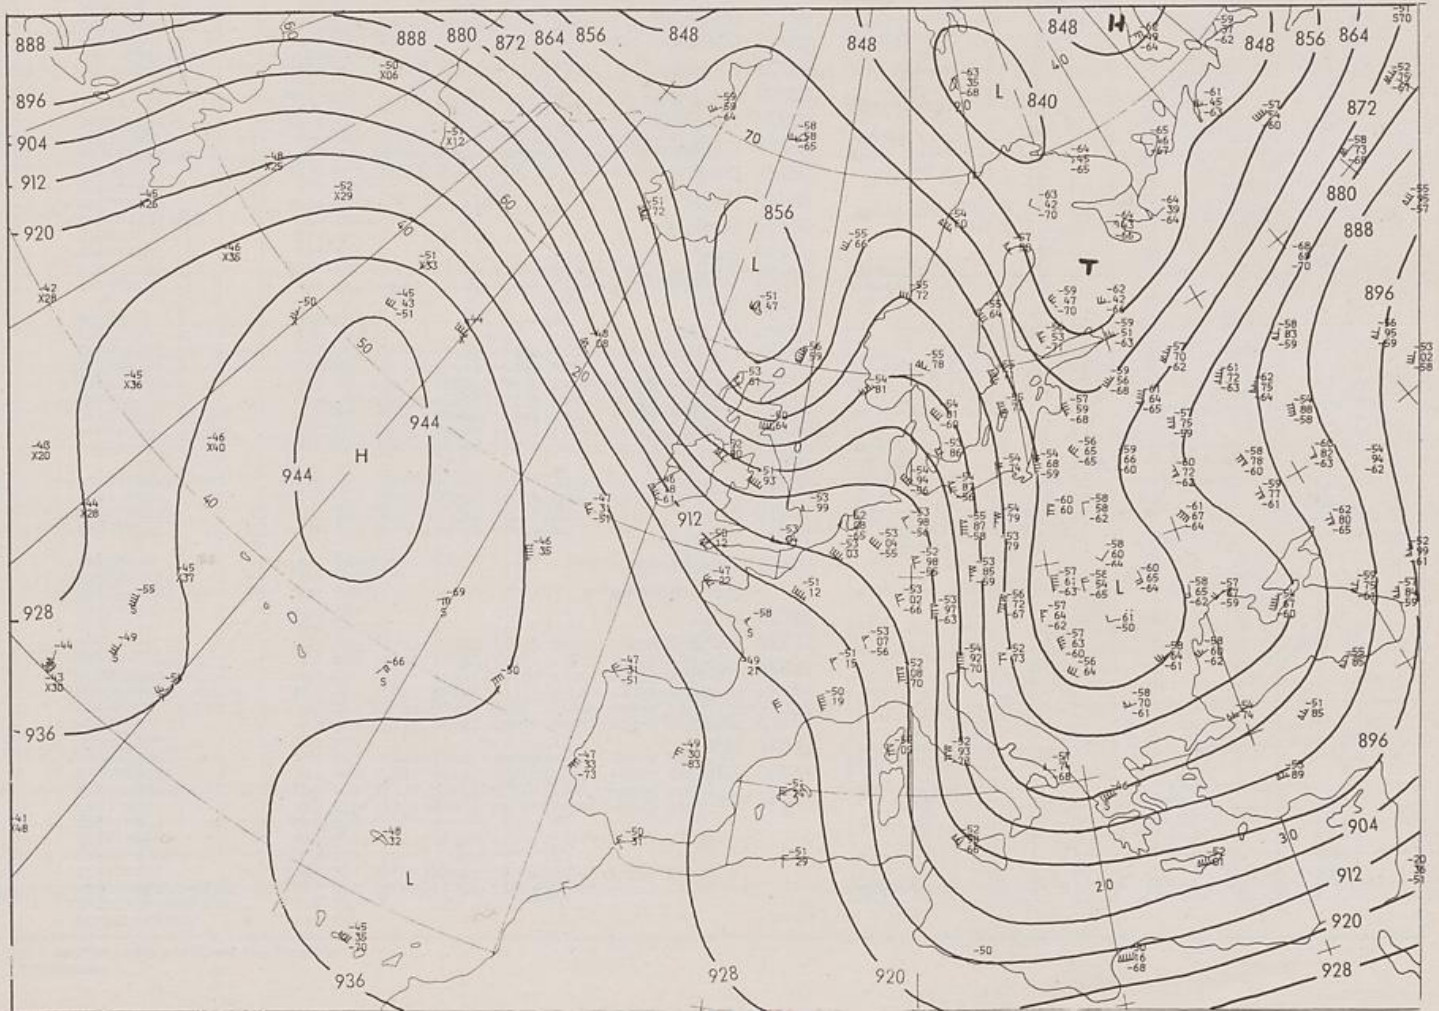

Stereogr. proj. 1:30 000 000 60°N

Surface chart 12 GMT

Surface chart OO GMT

Stereogr. proj. 1:60 000 000 60°N

500 mbar OO GMT

Stereogr. proj. 1:60 000 000 60°N-8

200 mbar OO GMT

Stereogr. proj. 1:60 000 000 60°N

100 mb OO GMT

5.02.1983

Stereogr. proj. 1:30 000 000 in 60°N

850 mbar OO GMT

700 mbar OO GMT

5.02.1983

Stereogr.proj. 1:30 000 000 in 60°N

500/1000 mbar 00 GMT

300 mbar 00 GMT

Stereogr. proj. 1:60 000 000

24 hr surface pressure change 00 GMT

24 hr thickness change 00 GMT

Aerological Diagrams 00 GMT

- 01241 Orland
- 01384 Oslo
- 01415 Stavanger
- 02465 Stockholm
- 02527 Goteborg
- 03005 Lerwick
- 03170 Shanwell
- 03496 Hemsby
- 03774 Crawley
- 03808 Camborne
- 03920 Long Kesh
- 06181 Kobenhavn
- 06260 De Bilt
- 06447 Uccle
- 06610 Payerne
- 07110 Brest
- 07145 Trappes
- 07481 Lyon
- 07510 Bordeaux
- 07645 Nimes
- 09184 Greifswald
- 09393 Lindenberg
- 09548 Meiningen
- 10035 Schleswig
- 10338 Hannover
- 10410 Essen
- 10739 Stuttgart
- 10868 München-Oberschleißheim
- 11035 Wien
- 11520 Praha-Libus
- 12374 Legionowo
- 12843 Budapest
- 13275 Beograd
- 16044 Udine
- 16080 Milano
- 16242 Roma