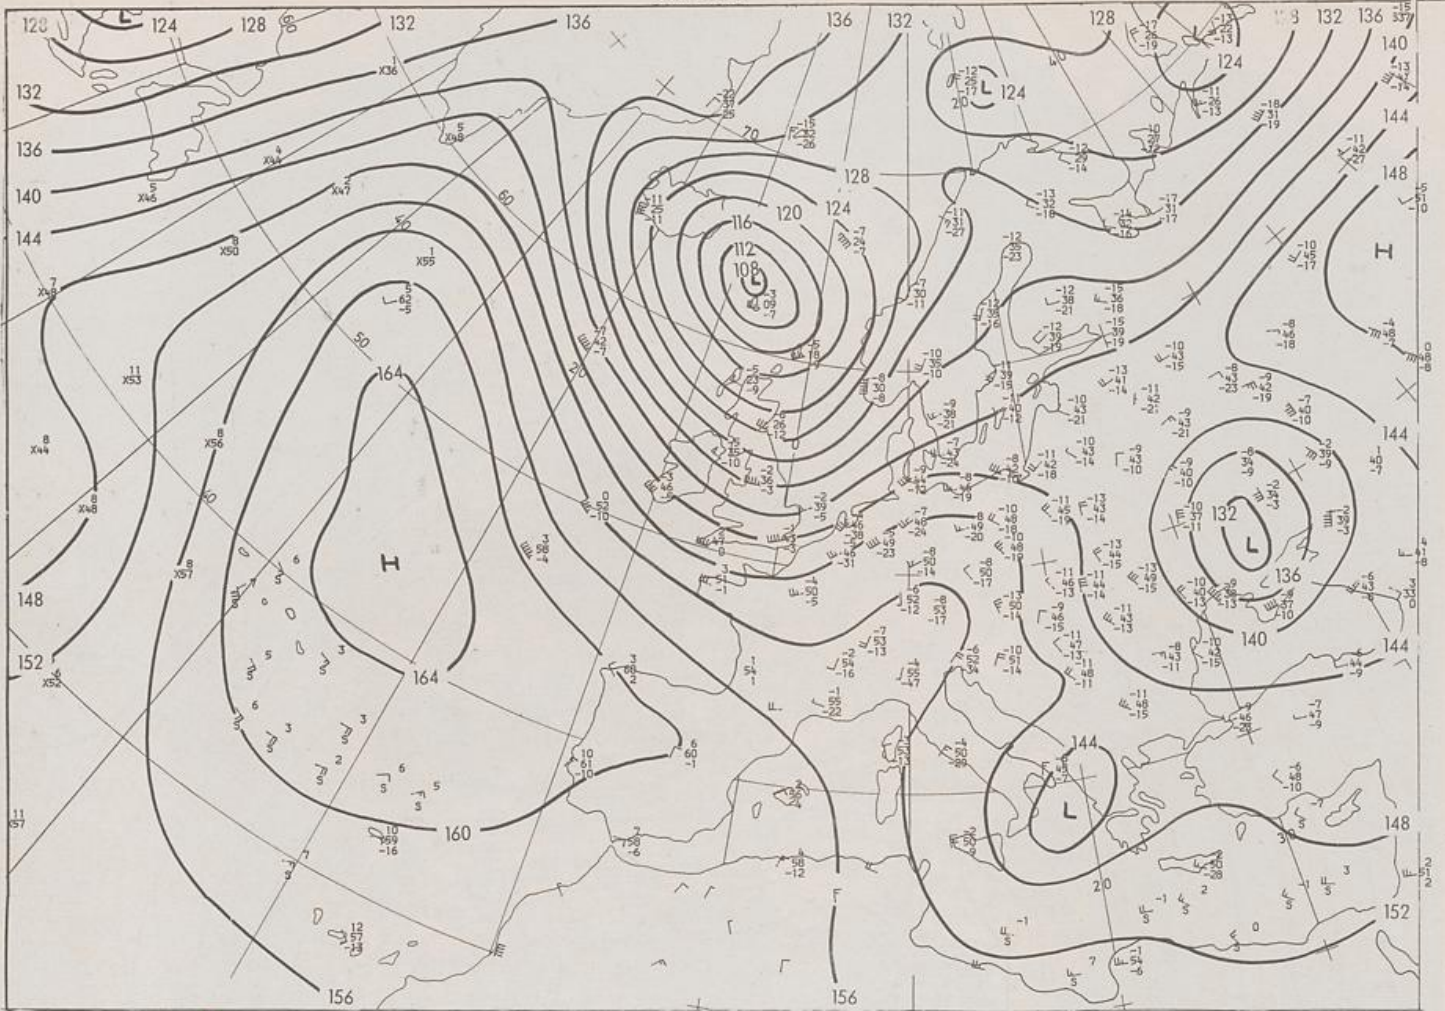

Stereogr. proj. 1:30 000 000 60°N

Surface chart 12 GMT

Surface chart OO GMT

Stereogr. proj. 1:60 000 000 60°N

500 mbar OO GMT

Stereogr. proj. 1:60 000 000 60°N-8

200 mbar OO GMT

Stereogr. proj. 1:60 000 000 60°N

100 mb OO GMT

5.02.1983

Stereogr. proj. 1:30 000 000 in 60°N

850 mbar OO GMT

700 mbar OO GMT

5.02.1983

Stereogr.proj. 1:30 000 000 in 60°N

500/1000 mbar 00 GMT

300 mbar 00 GMT

Stereogr. proj. 1:60 000 000

24 hr surface pressure change 00 GMT

24 hr thickness change 00 GMT

Aerological Diagrams 00 GMT

- 01241 Orland
- 01384 Oslo
- 01415 Stavanger
- 02465 Stockholm
- 02527 Goteborg
- 03005 Lerwick
- 03170 Shanwell
- 03496 Hemsby
- 03774 Crawley
- 03808 Camborne
- 03920 Long Kesh
- 06181 Kobenhavn
- 06260 De Bilt
- 06447 Uccle
- 06610 Payerne
- 07110 Brest
- 07145 Trappes
- 07481 Lyon
- 07510 Bordeaux
- 07645 Nimes
- 09184 Greifswald
- 09393 Lindenberg
- 09548 Meiningen
- 10035 Schleswig
- 10338 Hannover
- 10410 Essen
- 10739 Stuttgart
- 10868 München-Oberschleißheim
- 11035 Wien
- 11520 Praha-Libus
- 12374 Legionowo
- 12843 Budapest
- 13275 Beograd
- 16044 Udine
- 16080 Milano
- 16242 Roma