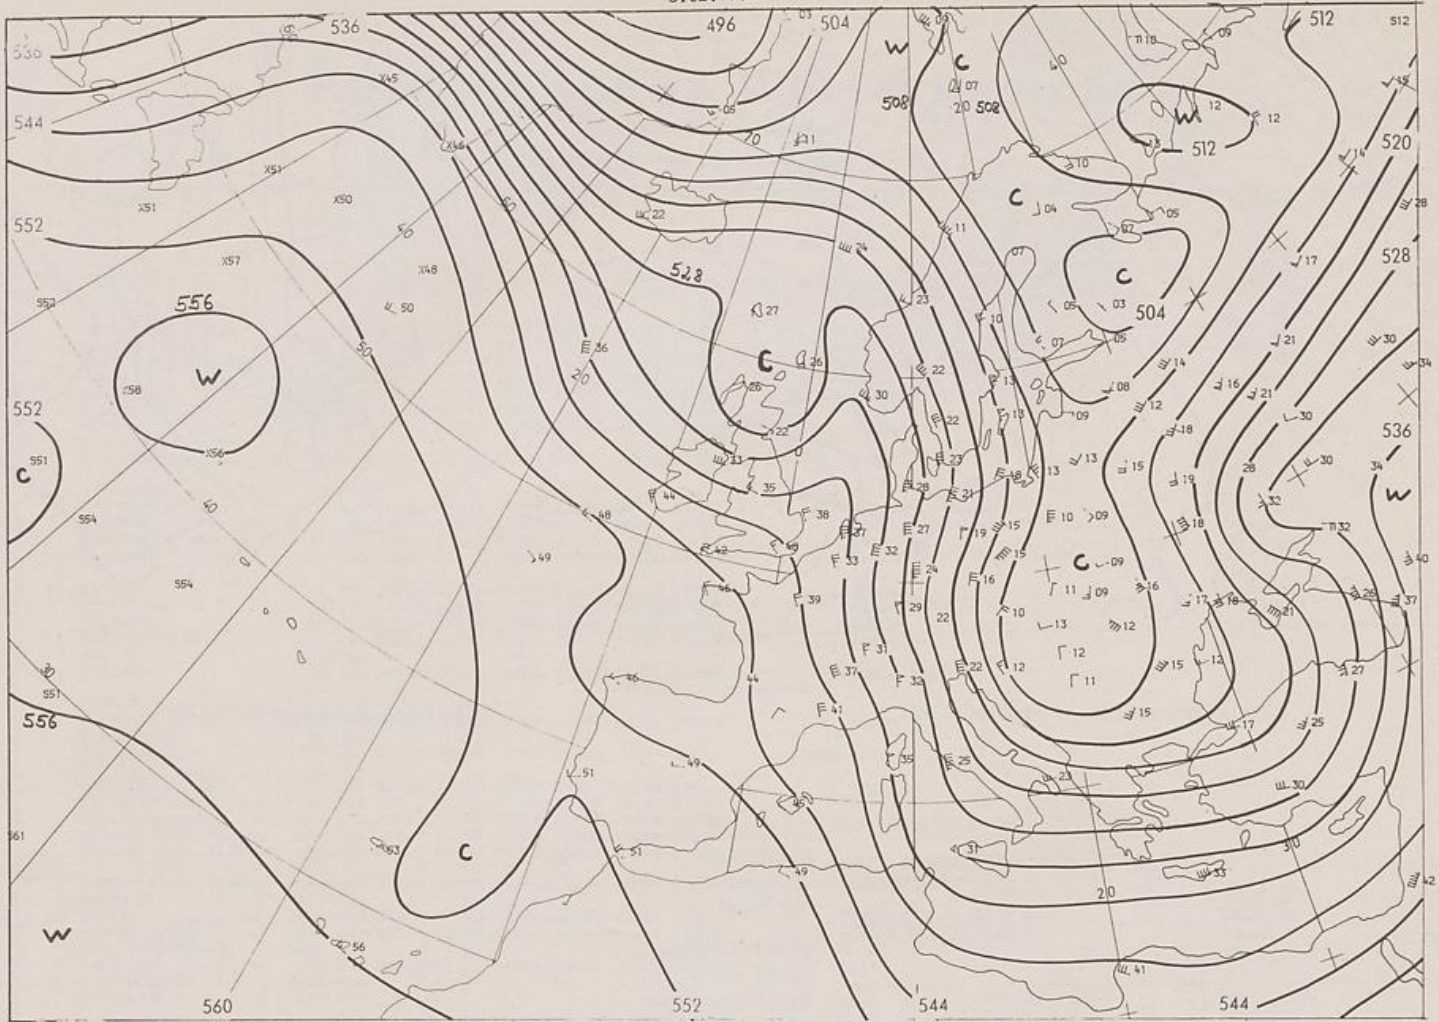

Stereogr. proj. 1:30 000 000 60°N

Surface chart 12 GMT

Surface chart OO GMT

Stereogr. proj. 1:60 000 000 60°N

500 mbar OO GMT

Stereogr. proj. 1:60 000 000 60°N-8

200 mbar OO GMT

Stereogr. proj. 1:60 000 000 60°N

100 mb OO GMT

5.02.1983

Stereogr. proj. 1:30 000 000 in 60°N

850 mbar OO GMT

700 mbar OO GMT

5.02.1983

Stereogr.proj. 1:30 000 000 in 60°N

500/1000 mbar 00 GMT

300 mbar 00 GMT

Stereogr. proj. 1:60 000 000

24 hr surface pressure change 00 GMT

24 hr thickness change 00 GMT

Aerological Diagrams 00 GMT

- 01241 Orland
- 01384 Oslo
- 01415 Stavanger
- 02465 Stockholm
- 02527 Goteborg
- 03005 Lerwick
- 03170 Shanwell
- 03496 Hemsby
- 03774 Crawley
- 03808 Camborne
- 03920 Long Kesh
- 06181 Kobenhavn
- 06260 De Bilt
- 06447 Uccle
- 06610 Payerne
- 07110 Brest
- 07145 Trappes
- 07481 Lyon
- 07510 Bordeaux
- 07645 Nimes
- 09184 Greifswald
- 09393 Lindenberg
- 09548 Meiningen
- 10035 Schleswig
- 10338 Hannover
- 10410 Essen
- 10739 Stuttgart
- 10868 München-Oberschleißheim
- 11035 Wien
- 11520 Praha-Libus
- 12374 Legionowo
- 12843 Budapest
- 13275 Beograd
- 16044 Udine
- 16080 Milano
- 16242 Roma