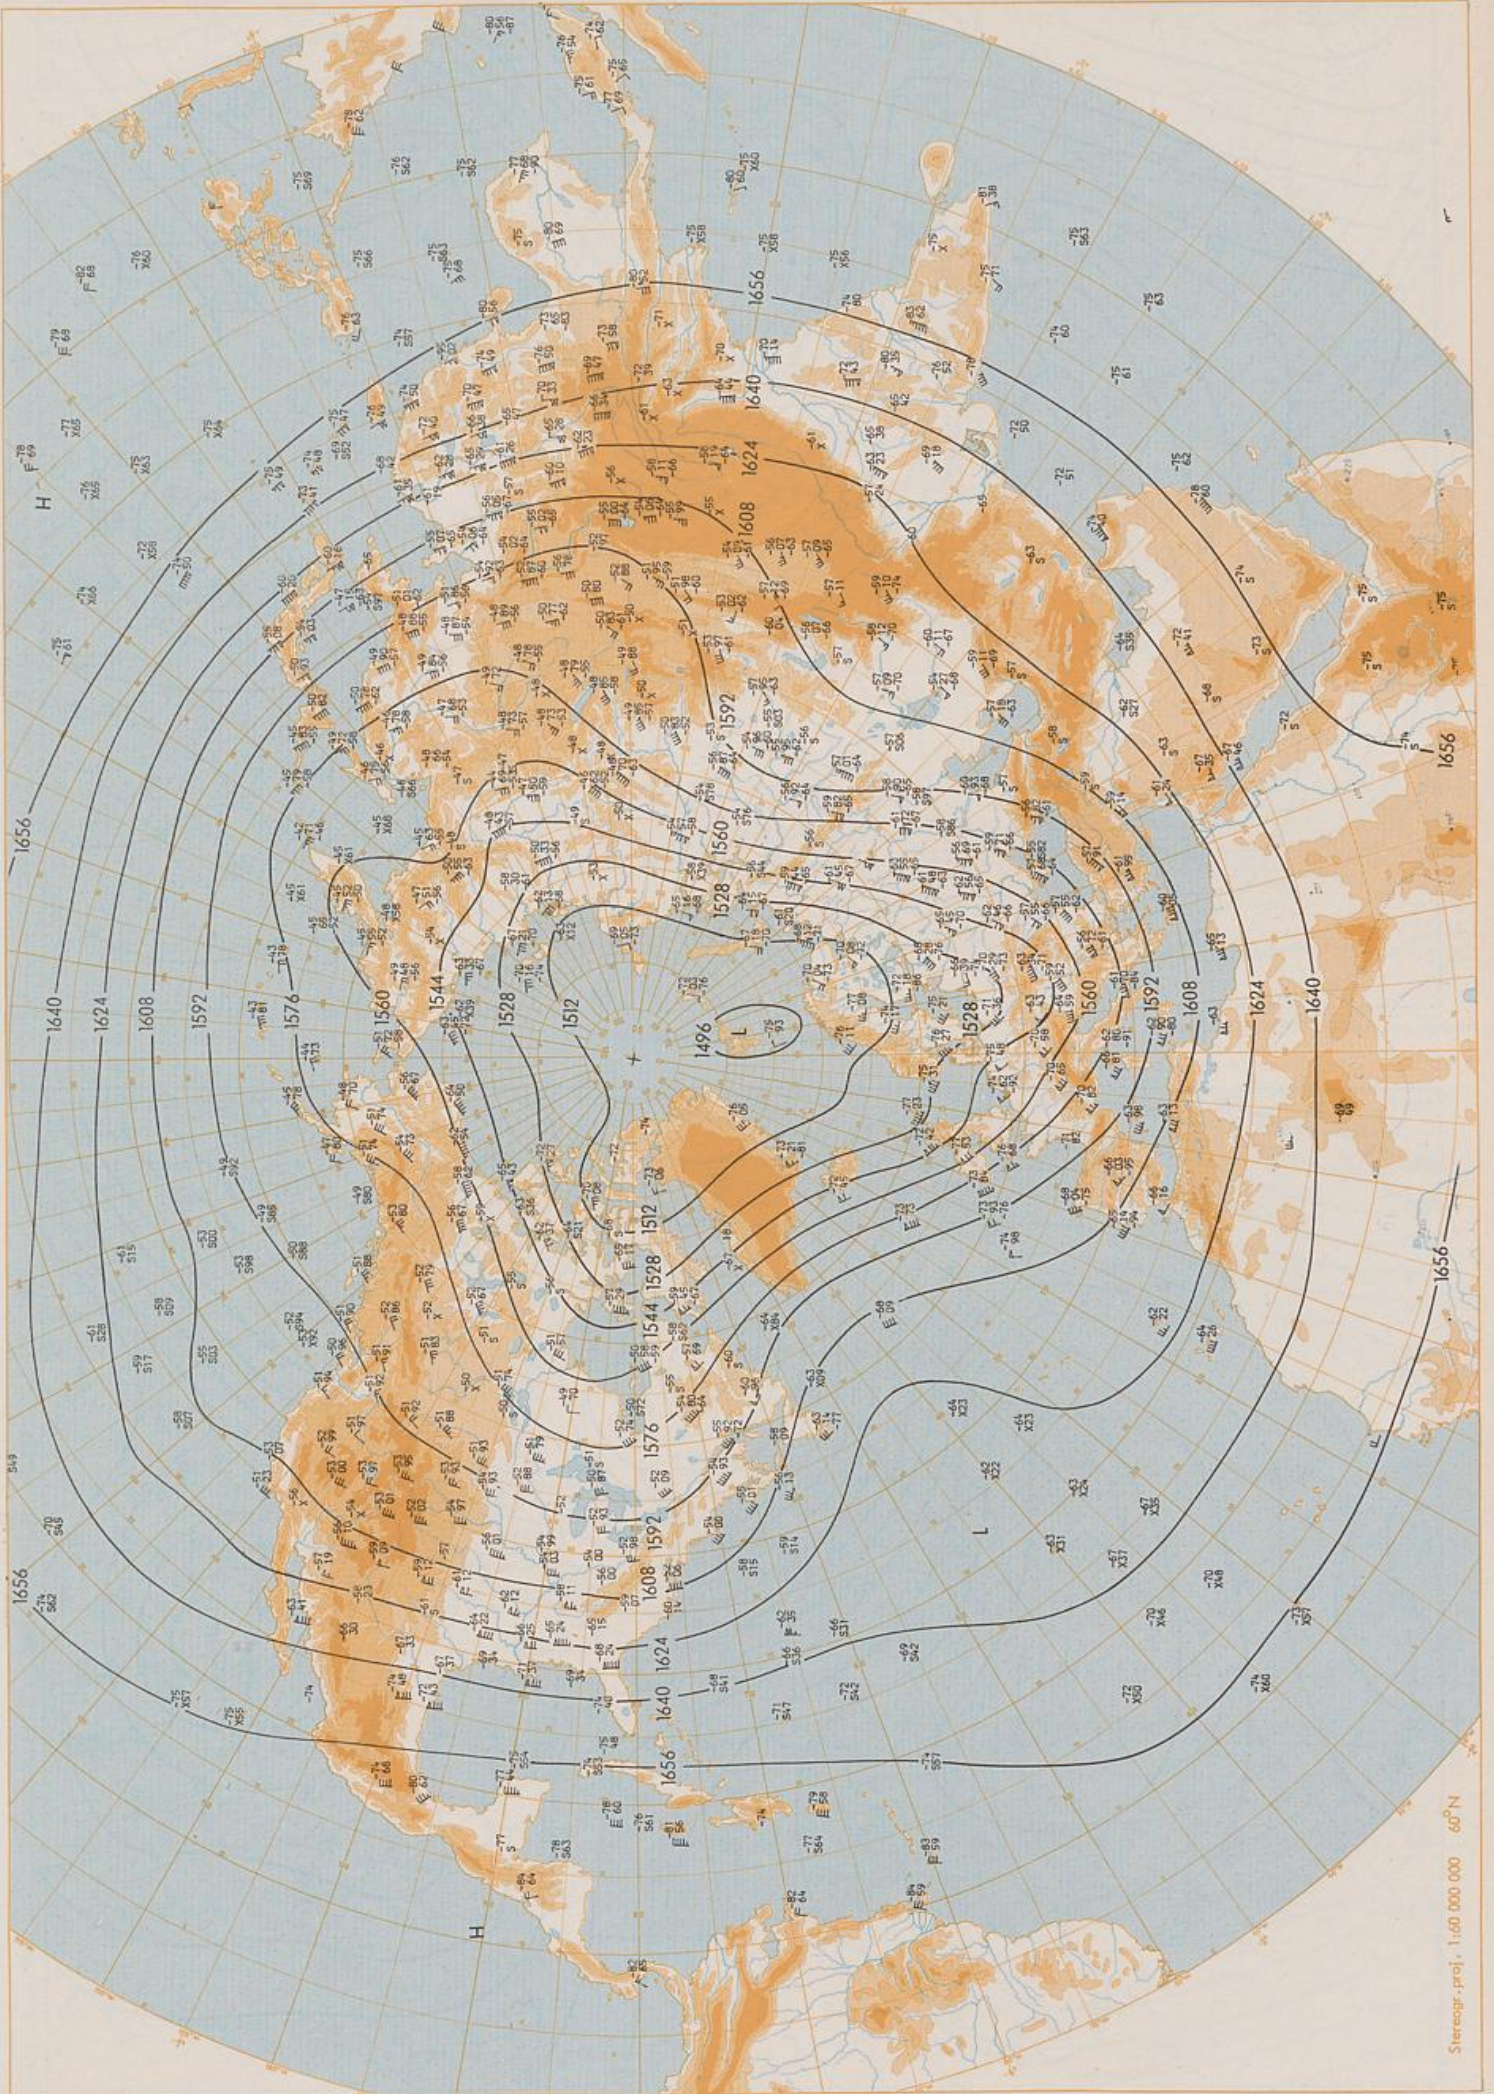

Stereogr. proj. 1:30 000 000 60°N

Surface chart 12 GMT

Surface chart OO GMT

Stereogr. proj. 1:60 000 000 60°N

500 mbar OO GMT

Stereogr. proj. 1:60 000 000 60°N-8

200 mbar OO GMT

Stereogr. proj. 1:60 000 000 60°N