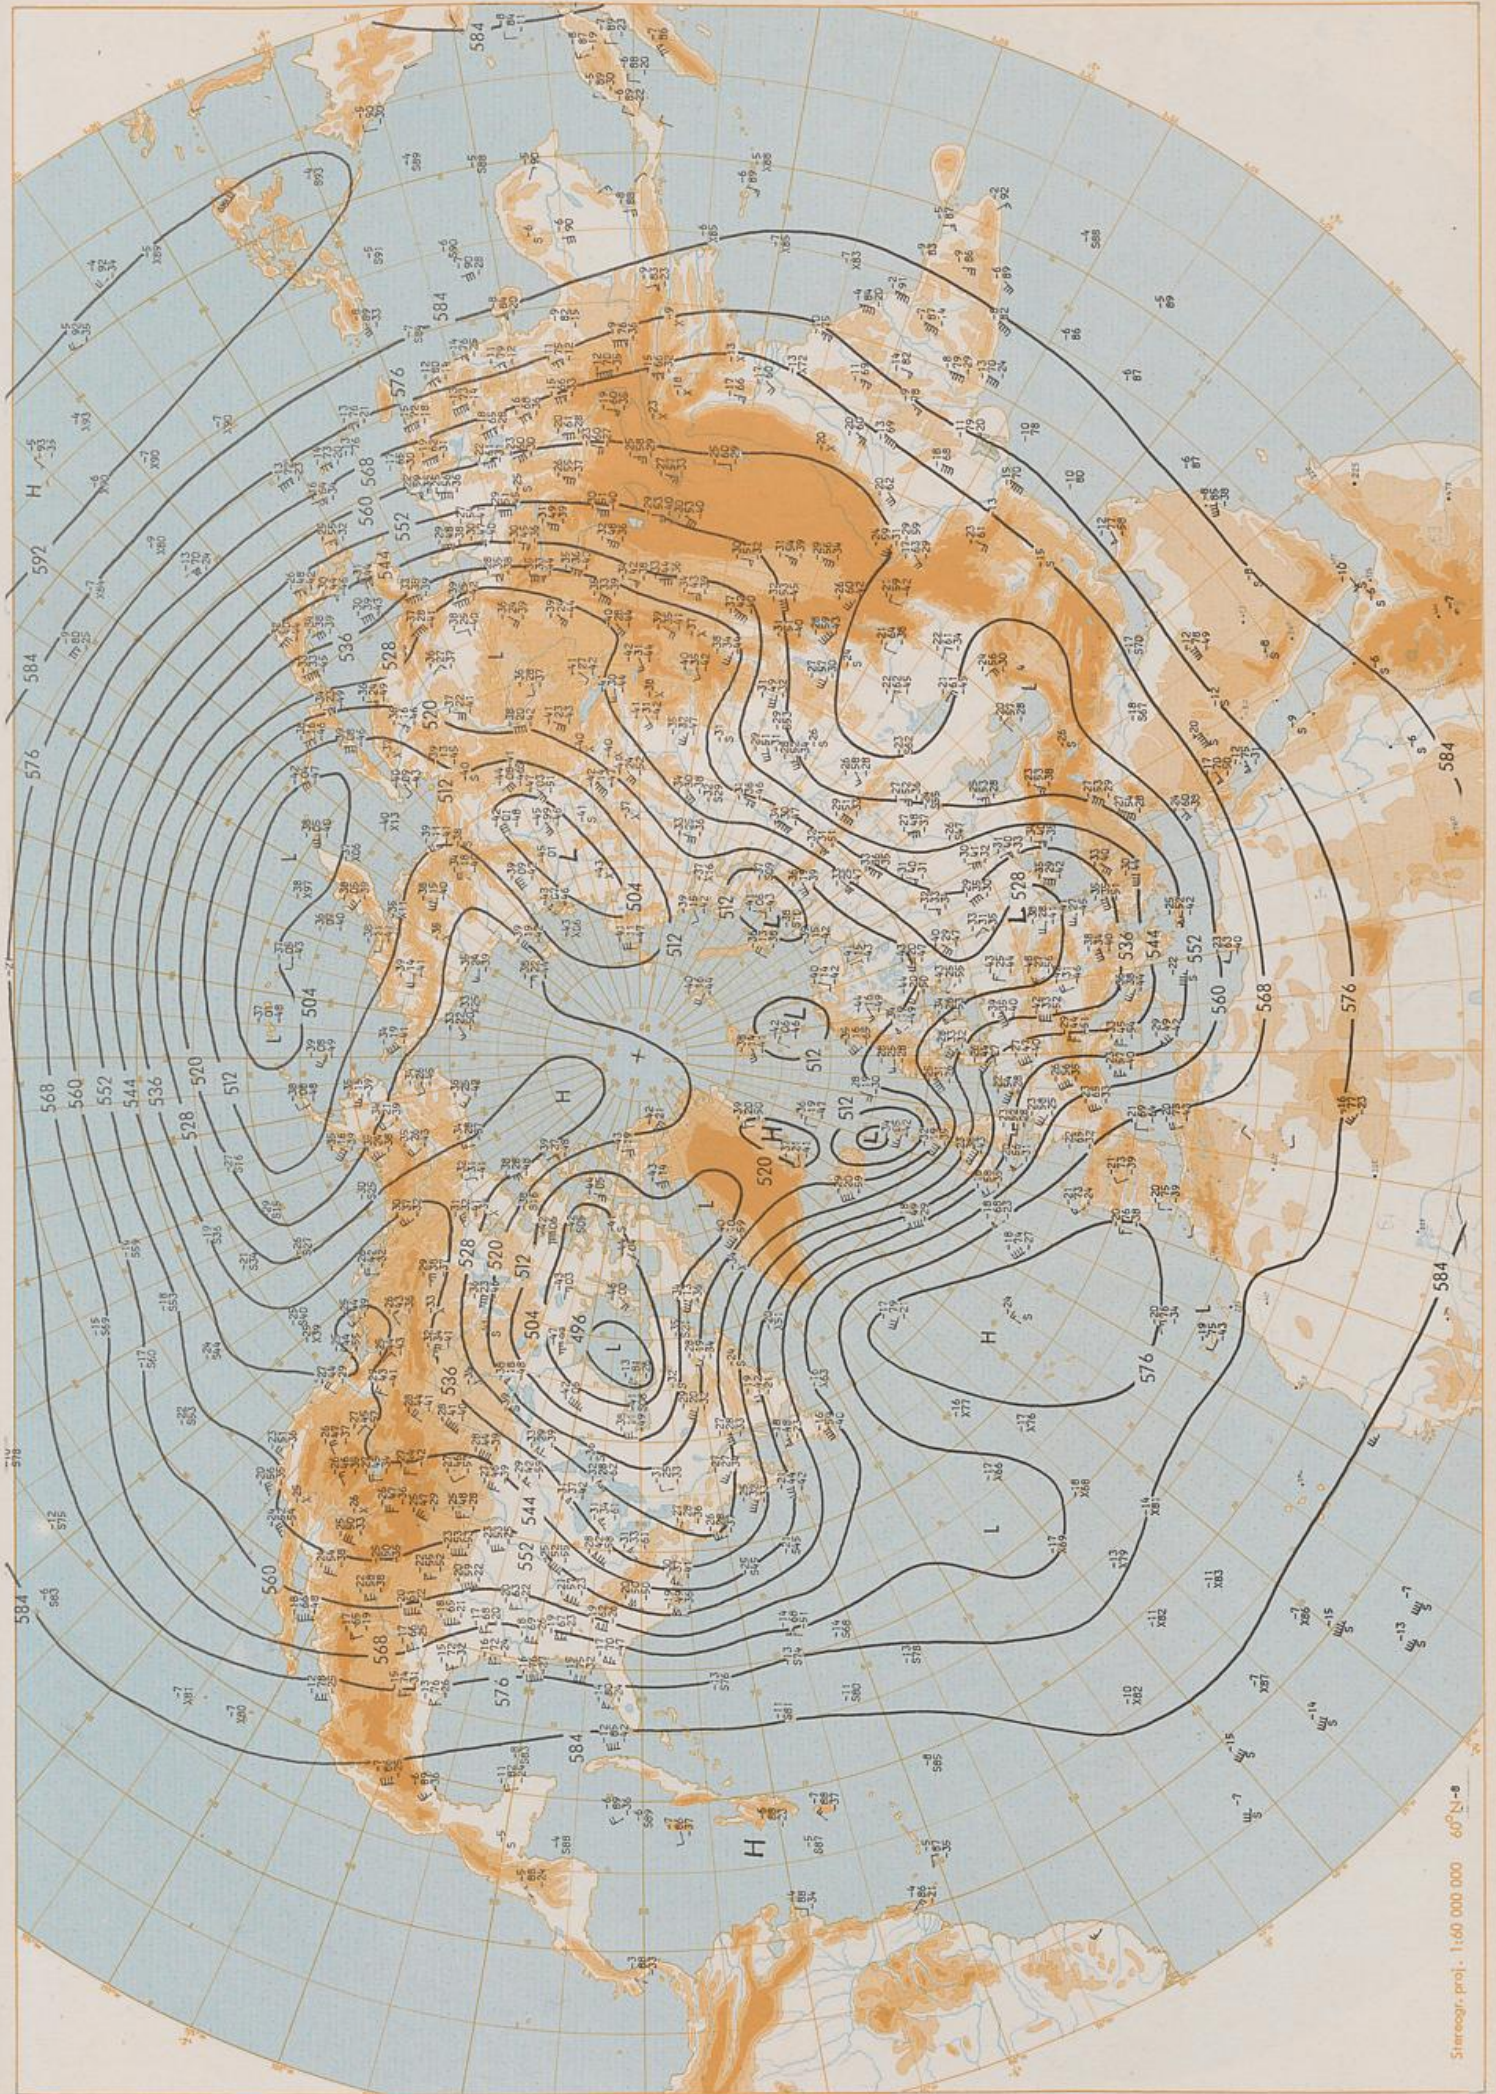

500 mbar OO GMT

Stereogr. proj. 1:60 000 000 60°N-8