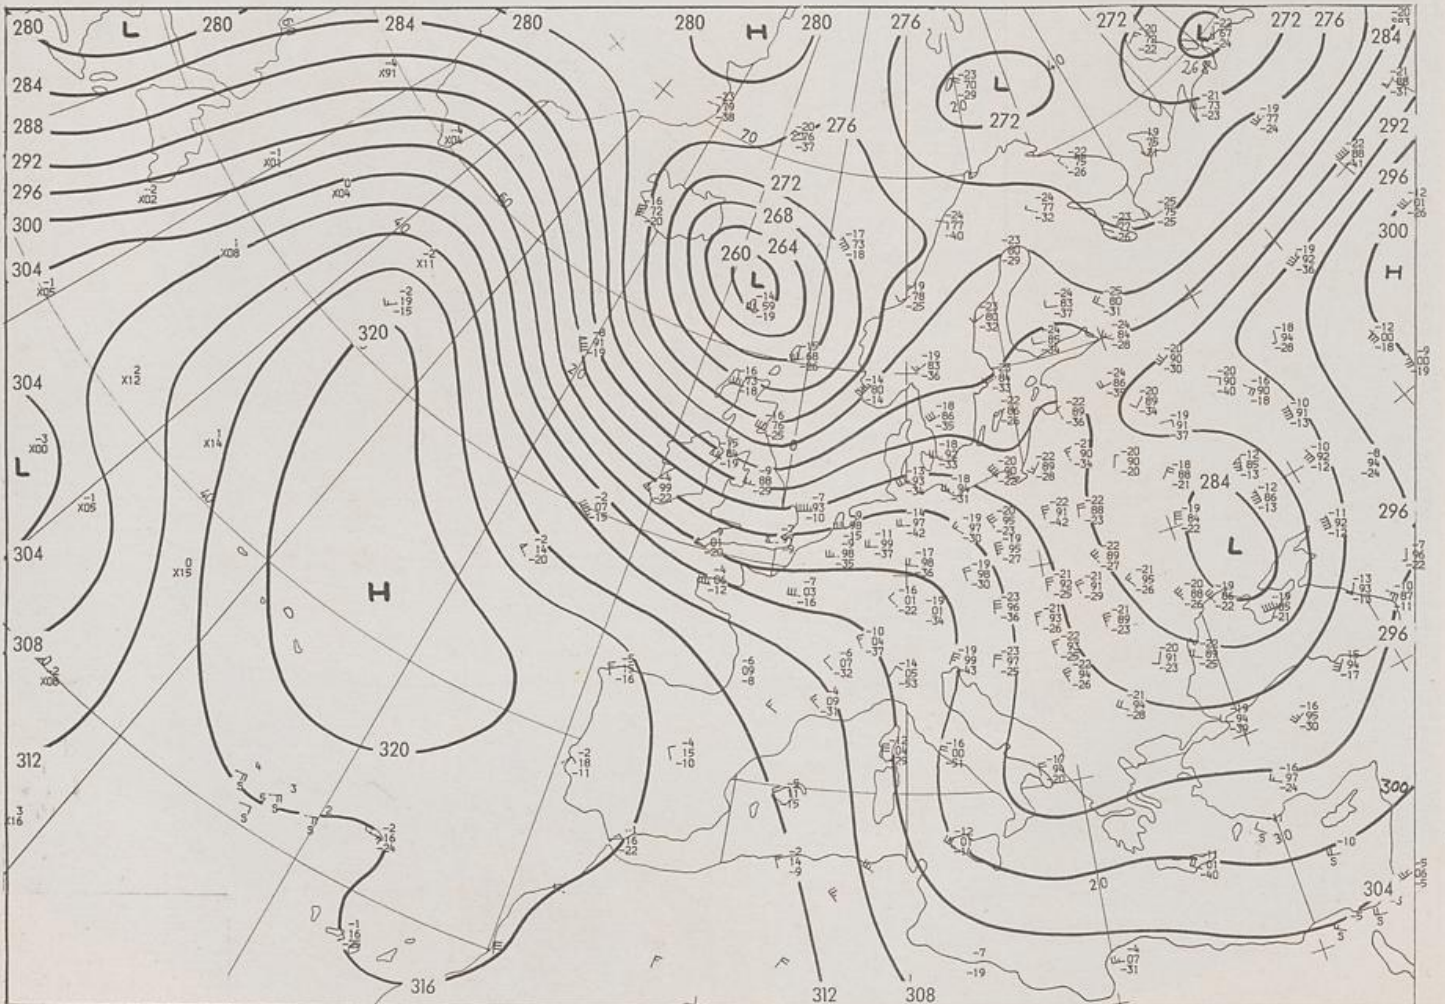

Stereogr. proj. 1:30 000 000 60°N

Surface chart 12 GMT

Surface chart OO GMT

Stereogr. proj. 1:60 000 000 60°N

500 mbar OO GMT

Stereogr. proj. 1:60 000 000 60°N-8

200 mbar OO GMT

Stereogr. proj. 1:60 000 000 60°N

100 mb OO GMT

5.02.1983

Stereogr. proj. 1:30 000 000 in 60°N

850 mbar OO GMT

700 mbar OO GMT

5.02.1983

Stereogr.proj. 1:30 000 000 in 60°N

500/1000 mbar 00 GMT

300 mbar 00 GMT

Stereogr. proj. 1:60 000 000

24 hr surface pressure change 00 GMT

24 hr thickness change 00 GMT

Aerological Diagrams 00 GMT

- 01241 Orland
- 01384 Oslo
- 01415 Stavanger
- 02465 Stockholm
- 02527 Goteborg
- 03005 Lerwick
- 03170 Shanwell
- 03496 Hemsby
- 03774 Crawley
- 03808 Camborne
- 03920 Long Kesh
- 06181 Kobenhavn
- 06260 De Bilt
- 06447 Uccle
- 06610 Payerne
- 07110 Brest
- 07145 Trappes
- 07481 Lyon
- 07510 Bordeaux
- 07645 Nimes
- 09184 Greifswald
- 09393 Lindenberg
- 09548 Meiningen
- 10035 Schleswig
- 10338 Hannover
- 10410 Essen
- 10739 Stuttgart
- 10868 München-Oberschleißheim
- 11035 Wien
- 11520 Praha-Libus
- 12374 Legionowo
- 12843 Budapest
- 13275 Beograd
- 16044 Udine
- 16080 Milano
- 16242 Roma