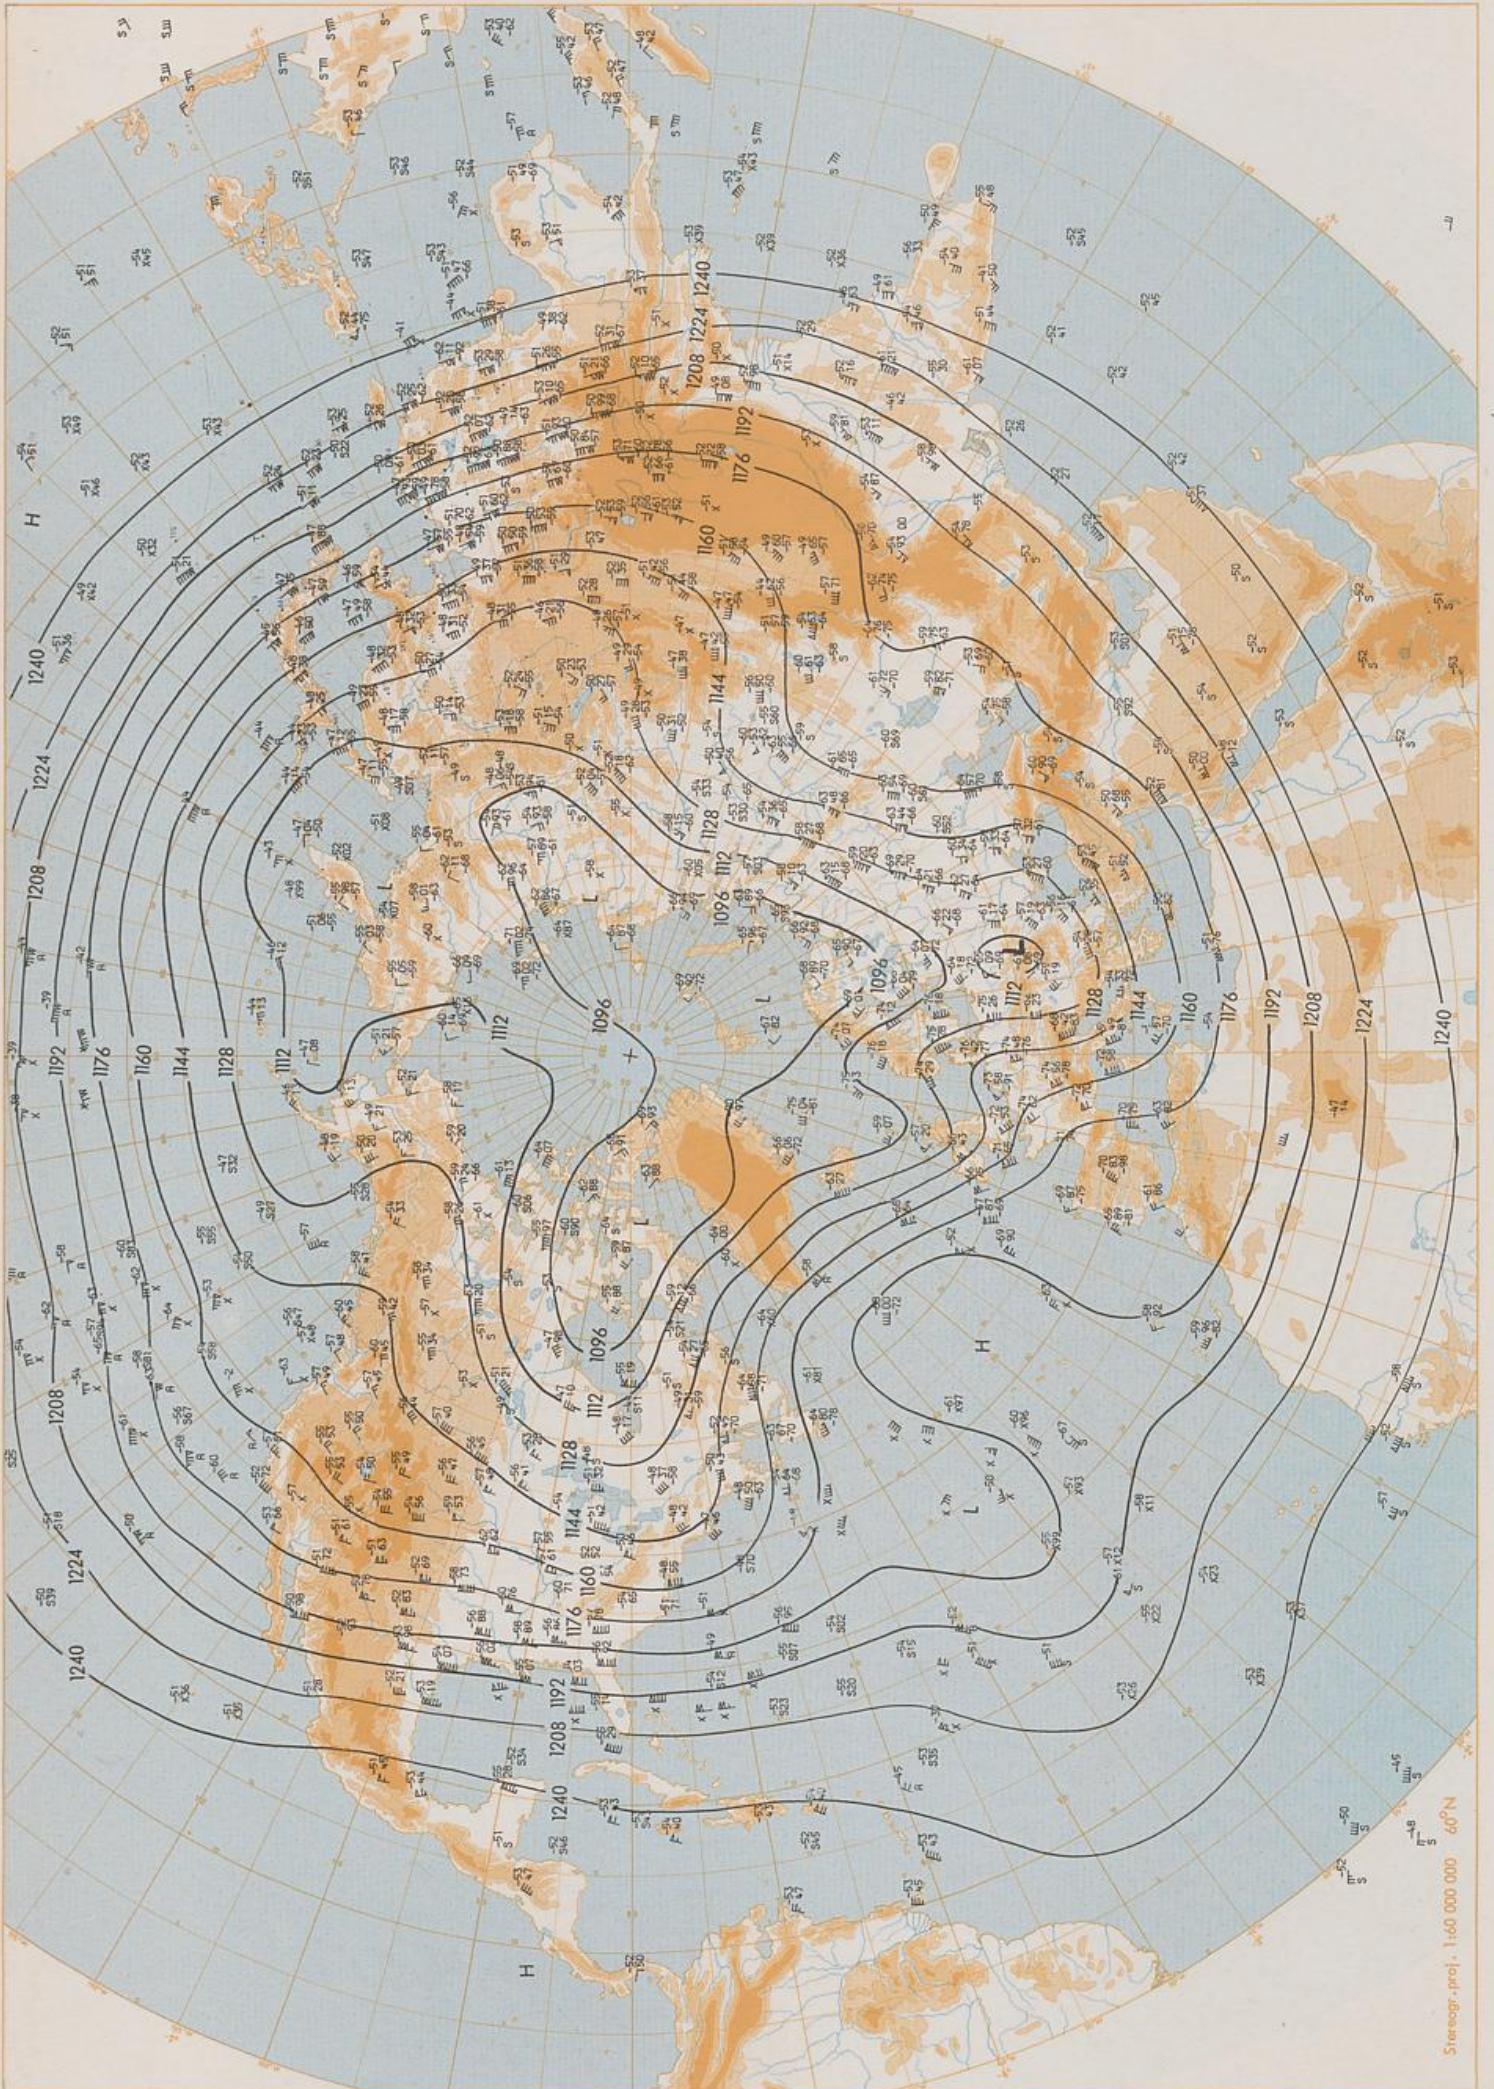

Stereogr. proj. 1:30 000 000 60°N

Surface chart 12 GMT

Surface chart OO GMT

Stereogr. proj. 1:60 000 000 60°N

500 mbar OO GMT

Stereogr. proj. 1:60 000 000 60°N-8

200 mbar OO GMT

Stereogr. proj. 1:60 000 000 60°N