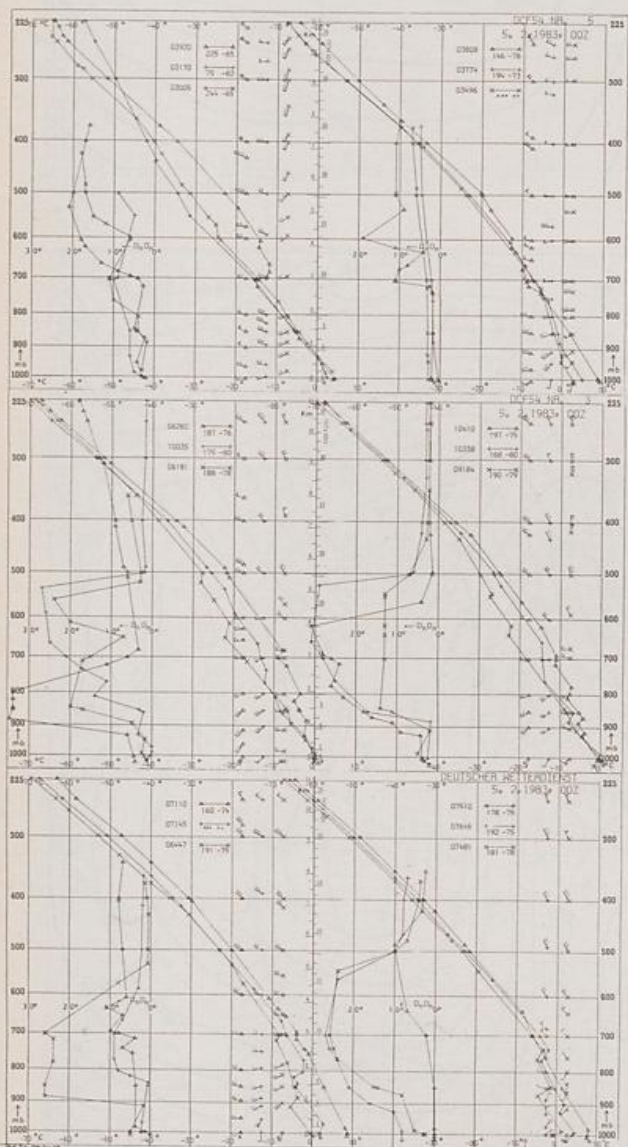

Stereogr. proj. 1:60 000 000

24 hr surface pressure change 00 GMT

24 hr thickness change 00 GMT

Aerological Diagrams 00 GMT

- 01241 Orland
- 01384 Oslo
- 01415 Stavanger
- 02465 Stockholm
- 02527 Goteborg
- 03005 Lerwick
- 03170 Shanwell
- 03496 Hemsby
- 03774 Crawley
- 03808 Camborne
- 03920 Long Kesh
- 06181 Kobenhavn
- 06260 De Bilt
- 06447 Uccle
- 06610 Payerne
- 07110 Brest
- 07145 Trappes
- 07481 Lyon
- 07510 Bordeaux
- 07645 Nimes
- 09184 Greifswald
- 09393 Lindenberg
- 09548 Meiningen
- 10035 Schleswig
- 10338 Hannover
- 10410 Essen
- 10739 Stuttgart
- 10868 München-Oberschleißheim
- 11035 Wien
- 11520 Praha-Libus
- 12374 Legionowo
- 12843 Budapest
- 13275 Beograd
- 16044 Udine
- 16080 Milano
- 16242 Roma