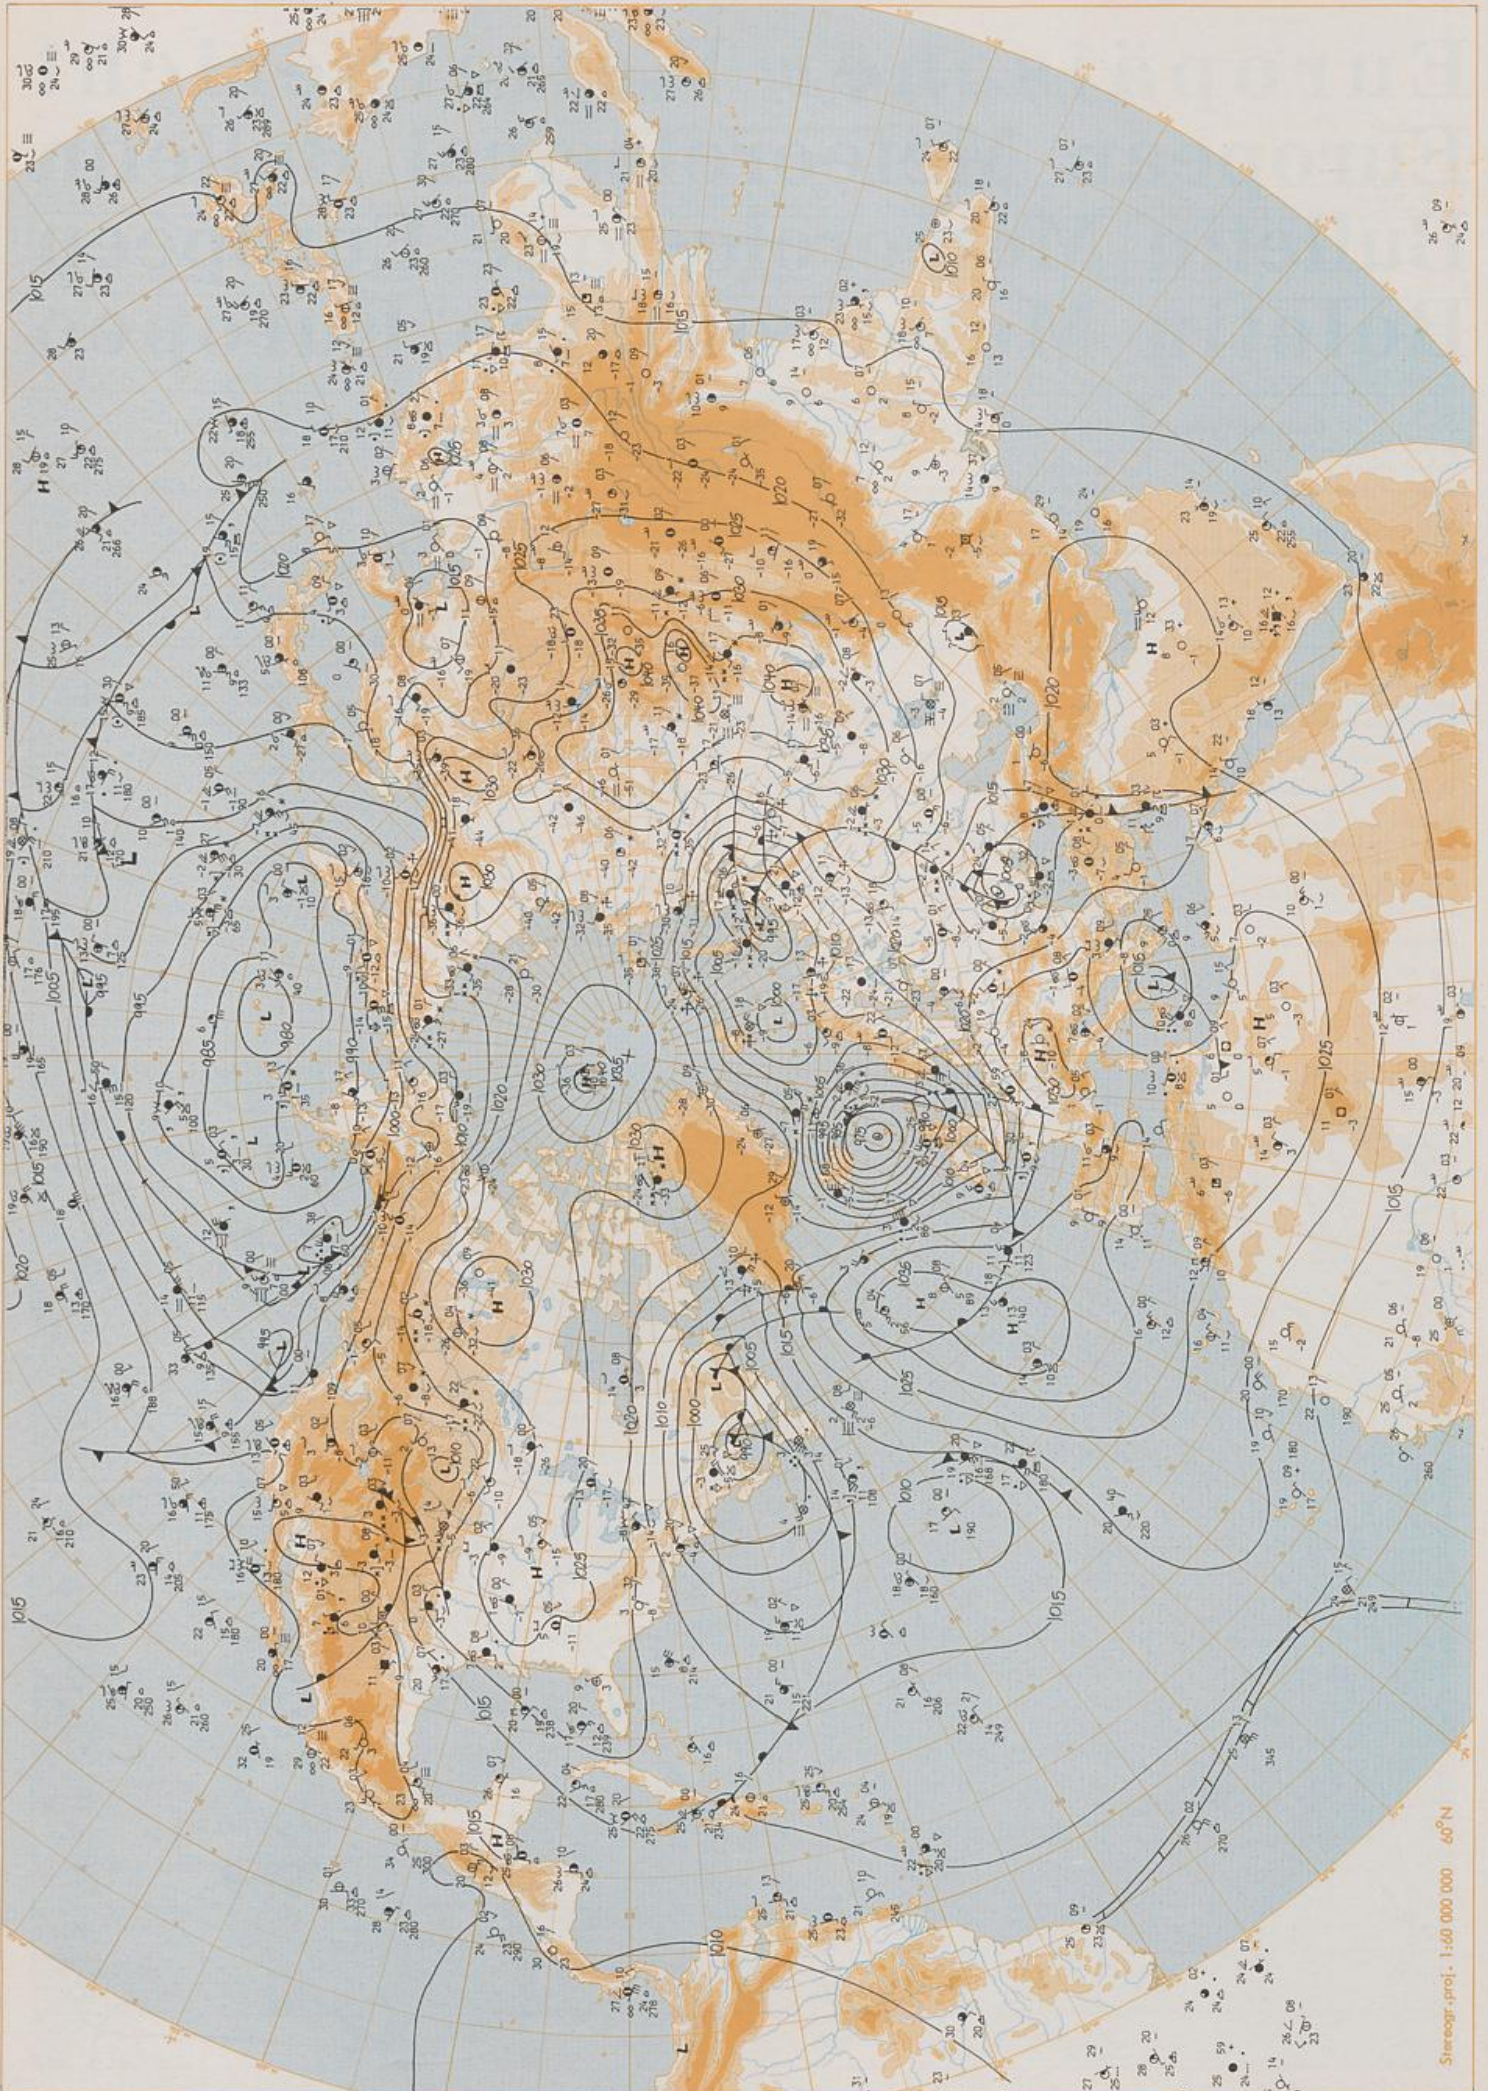

Surface chart OO GMT

Stereogr. proj. 1:60 000 000 60°N