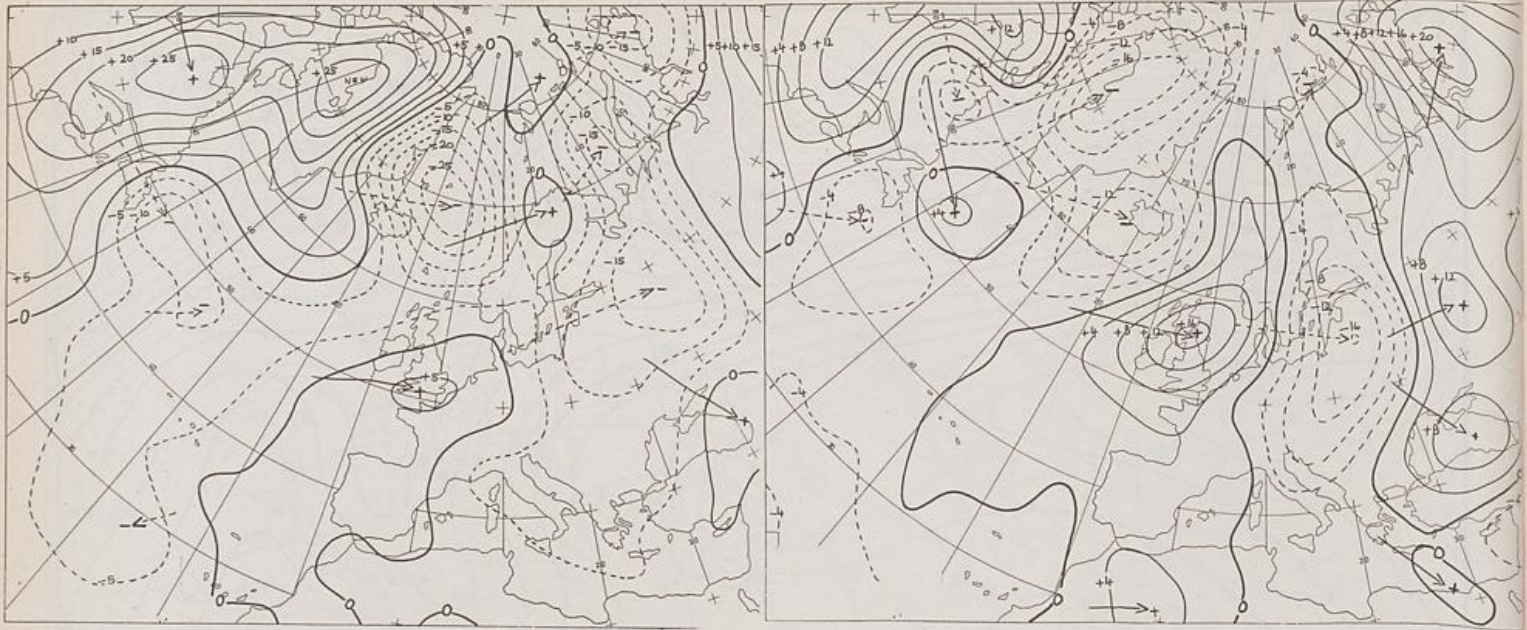

Surface chart OO GMT

Stereogr. proj. 1:60 000 000. 60°N

200 hPa 00 GMT

100 hPa 00 GMT

Stereogr. proj. 1:30 000 000 in 60°N

850 hPa 00 GMT

700 hPa 00 GMT

Stereogr. proj. 1:30 000 000 in 60°N

500/1000 hPa 00 GMT

300 hPa 00 GMT

Stereogr. proj. 1:60 000 000

24 hr surface pressure change OO GMT

24 hr thickness change OO GMT

Aerological Diagrams OO GMT

- 01241 Orland
- 01384 Oslo
- 01415 Stavanger
- 02465 Stockholm
- 02527 Goteborg
- 03005 Lerwick
- 03170 Shanwell
- 03496 Hemsby
- 03774 Crawley
- 03808 Camborne
- 03920 Long Kesh
- 06181 Kobenhavn
- 06260 De Bilt
- 06447 Uccle
- 06610 Payerne
- 07110 Brest
- 07145 Trappes
- 07481 Lyon
- 07510 Bordeaux
- 07645 Nimes
- 09184 Greifswald
- 09393 Lindenberg
- 09548 Meiningen
- 10035 Schleswig
- 10338 Hannover
- 10410 Essen
- 10739 Stuttgart
- 10868 Munchen-Oberschleifheim
- 11035 Wien
- 11520 Praha-Libus
- 12374 Legionowo
- 12843 Budapest
- 13275 Beograd
- 16044 Udine
- 16080 Milano
- 16242 Roma