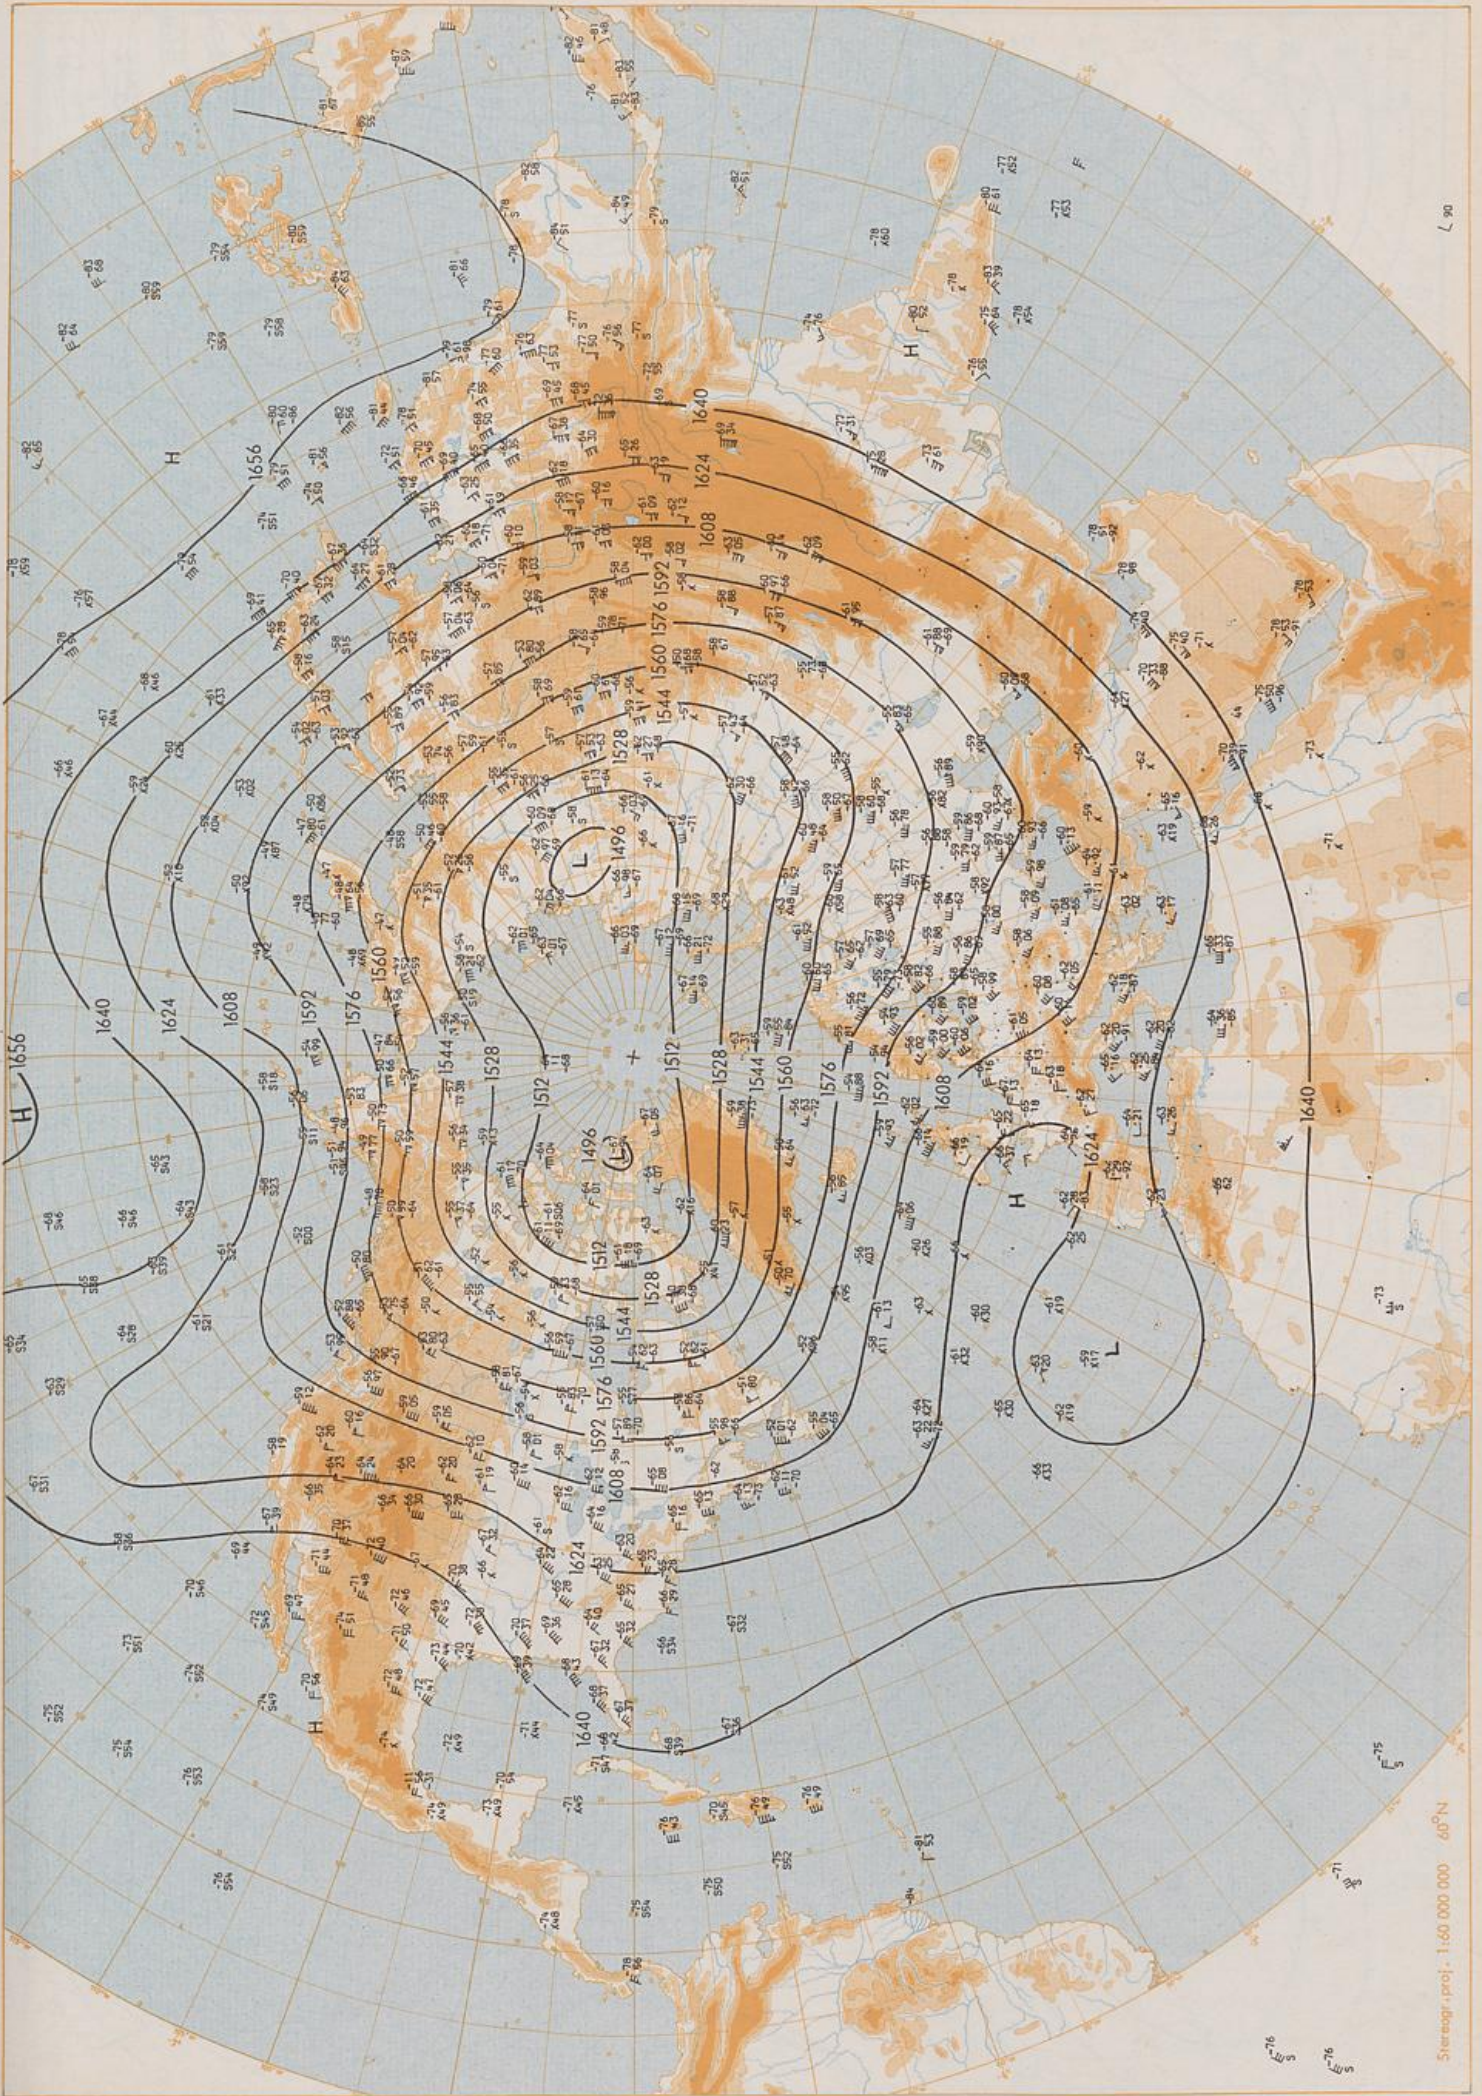

200 hPa 00 GMT