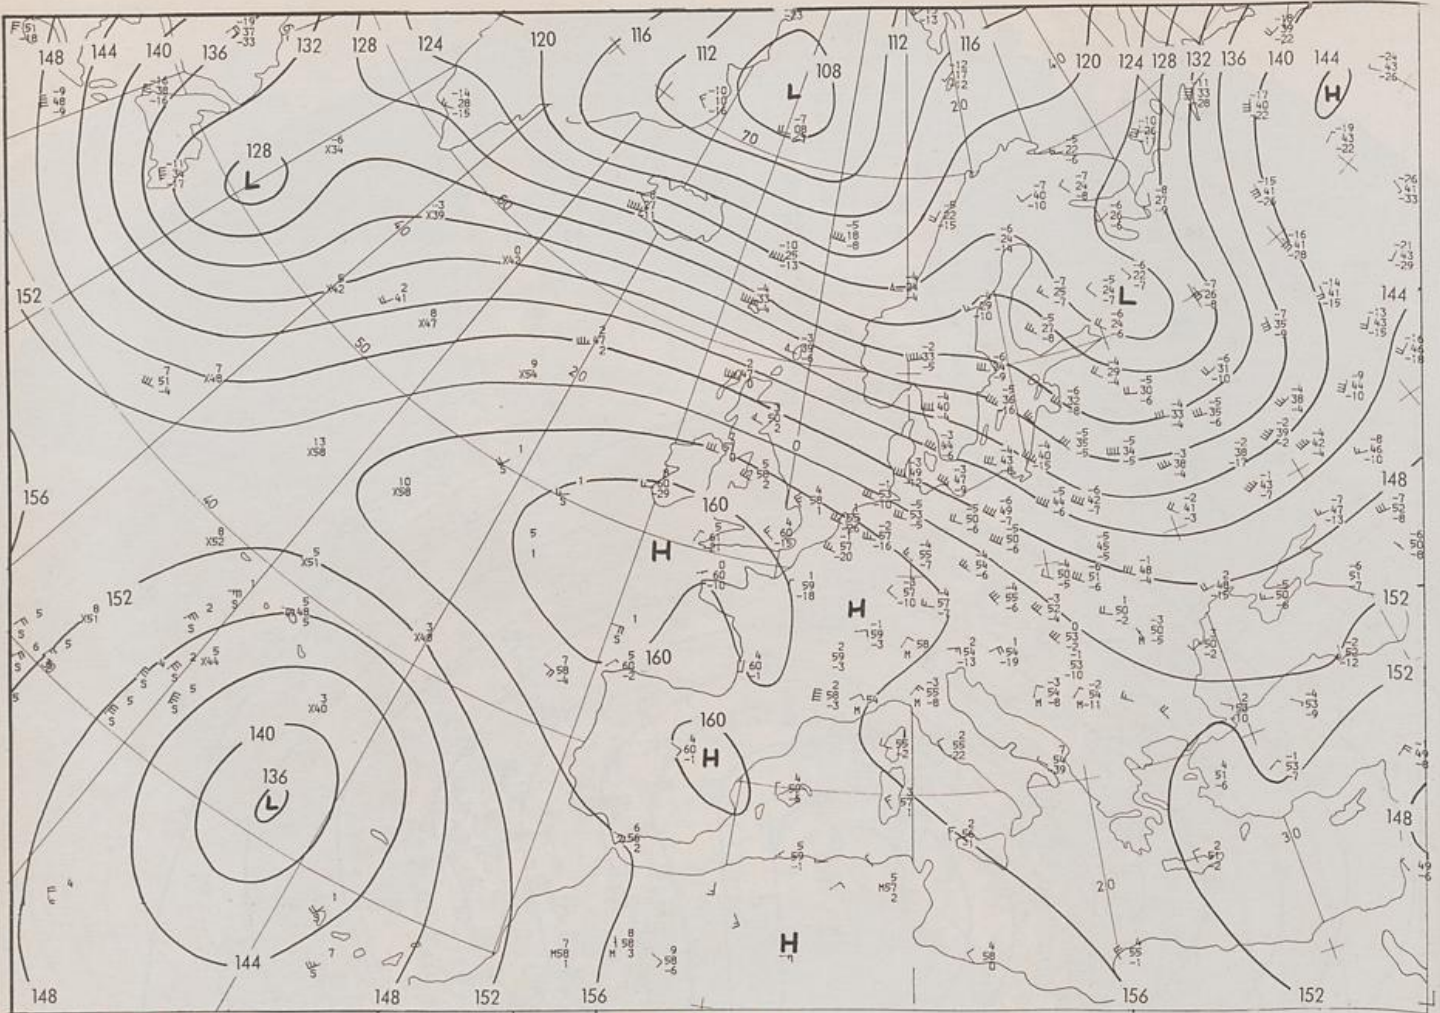

Surface chart OO GMT

Stereogr. proj. 1:60 000 000. 60°N

200 hPa 00 GMT

100 hPa 00 GMT

Stereogr. proj. 1:30 000 000 in 60°N

850 hPa 00 GMT

700 hPa 00 GMT

Stereogr. proj. 1:30 000 000 in 60°N

500/1000 hPa 00 GMT

300 hPa 00 GMT

Stereogr. proj. 1:60 000 000

24 hr surface pressure change OO GMT

24 hr thickness change OO GMT

Aerological Diagrams OO GMT

- 01241 Orland
- 01384 Oslo
- 01415 Stavanger
- 02465 Stockholm
- 02527 Goteborg
- 03005 Lerwick
- 03170 Shanwell
- 03496 Hemsby
- 03774 Crawley
- 03808 Camborne
- 03920 Long Kesh
- 06181 Kobenhavn
- 06260 De Bilt
- 06447 Uccle
- 06610 Payerne
- 07110 Brest
- 07145 Trappes
- 07481 Lyon
- 07510 Bordeaux
- 07645 Nimes
- 09184 Greifswald
- 09393 Lindenberg
- 09548 Meiningen
- 10035 Schleswig
- 10338 Hannover
- 10410 Essen
- 10739 Stuttgart
- 10868 Munchen-Oberschleifheim
- 11035 Wien
- 11520 Praha-Libus
- 12374 Legionowo
- 12843 Budapest
- 13275 Beograd
- 16044 Udine
- 16080 Milano
- 16242 Roma