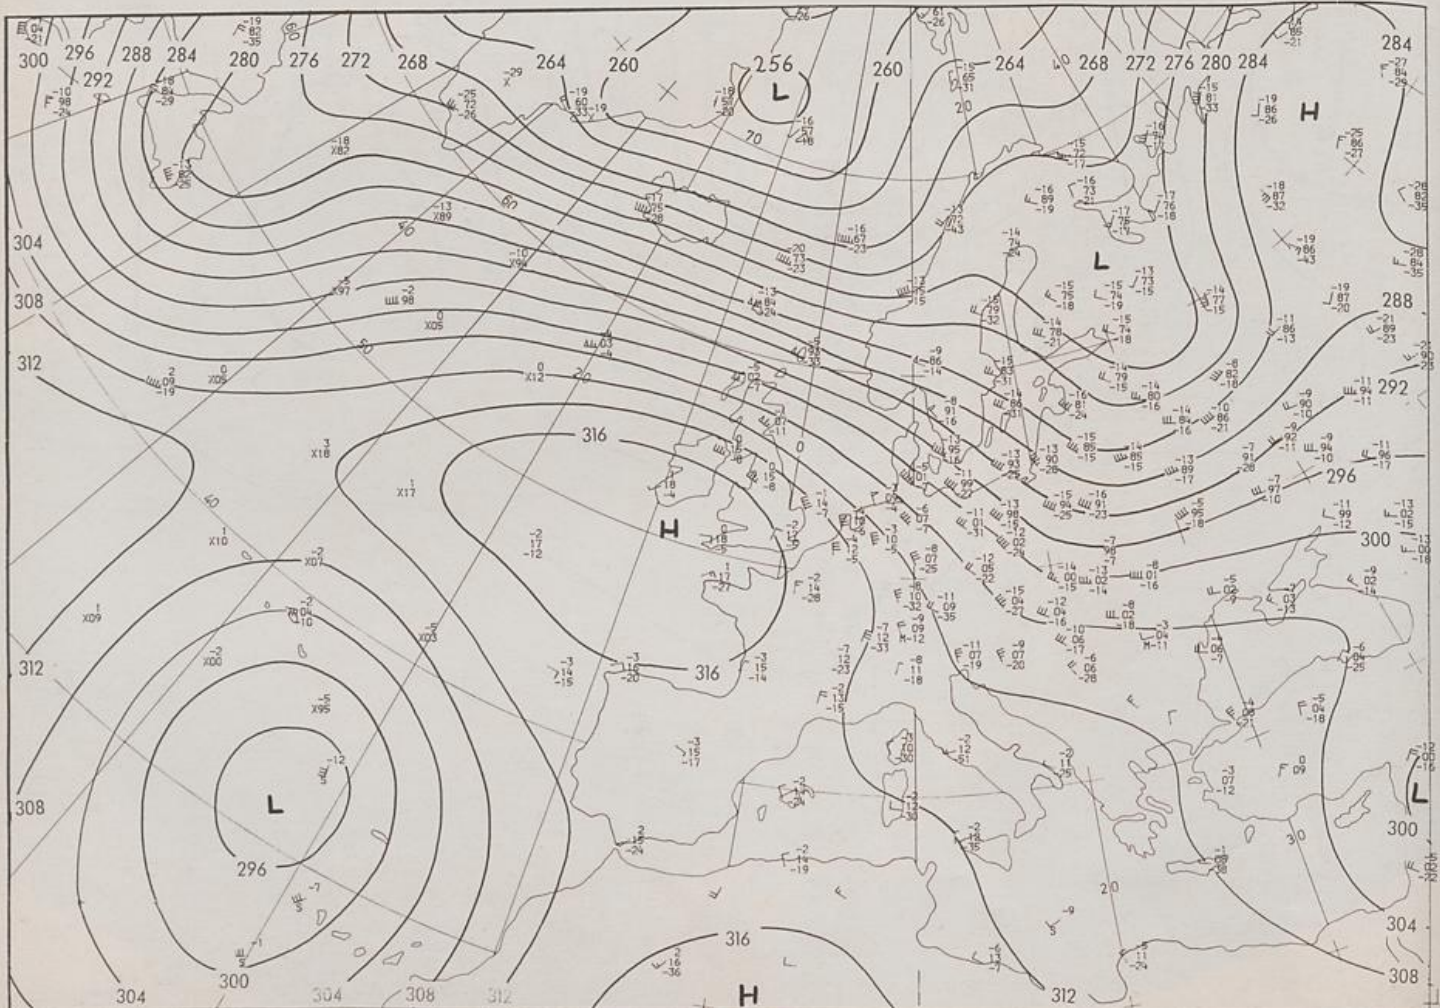

Surface chart OO GMT

Stereogr. proj. 1:60 000 000. 60°N

200 hPa 00 GMT

100 hPa 00 GMT

Stereogr. proj. 1:30 000 000 in 60°N

850 hPa 00 GMT

700 hPa 00 GMT

Stereogr. proj. 1:30 000 000 in 60°N

500/1000 hPa 00 GMT

300 hPa 00 GMT

Stereogr. proj. 1:60 000 000

24 hr surface pressure change OO GMT

24 hr thickness change OO GMT

Aerological Diagrams OO GMT

- 01241 Orland
- 01384 Oslo
- 01415 Stavanger
- 02465 Stockholm
- 02527 Goteborg
- 03005 Lerwick
- 03170 Shanwell
- 03496 Hemsby
- 03774 Crawley
- 03808 Camborne
- 03920 Long Kesh
- 06181 Kobenhavn
- 06260 De Bilt
- 06447 Uccle
- 06610 Payerne
- 07110 Brest
- 07145 Trappes
- 07481 Lyon
- 07510 Bordeaux
- 07645 Nimes
- 09184 Greifswald
- 09393 Lindenberg
- 09548 Meiningen
- 10035 Schleswig
- 10338 Hannover
- 10410 Essen
- 10739 Stuttgart
- 10868 Munchen-Oberschleifheim
- 11035 Wien
- 11520 Praha-Libus
- 12374 Legionowo
- 12843 Budapest
- 13275 Beograd
- 16044 Udine
- 16080 Milano
- 16242 Roma