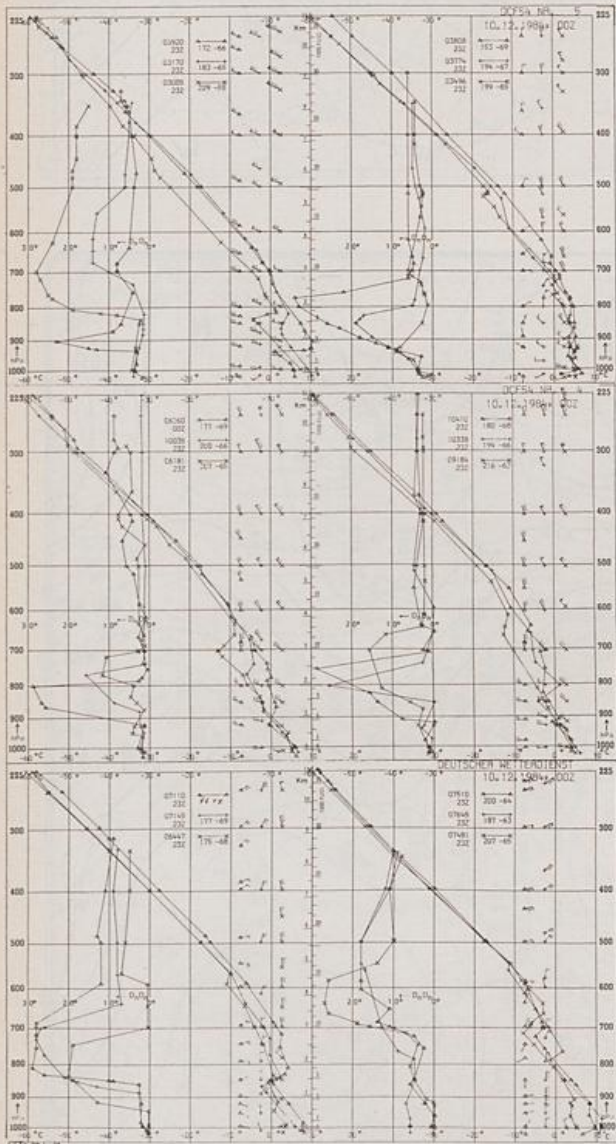

Surface chart OO GMT

Stereogr. proj. 1:60 000 000. 60°N

200 hPa 00 GMT

100 hPa 00 GMT

Stereogr. proj. 1:30 000 000 in 60°N

850 hPa 00 GMT

700 hPa 00 GMT

Stereogr. proj. 1:30 000 000 in 60°N

500/1000 hPa 00 GMT

300 hPa 00 GMT

Stereogr. proj. 1:60 000 000

24 hr surface pressure change OO GMT

24 hr thickness change OO GMT

Aerological Diagrams OO GMT

- 01241 Orland
- 01384 Oslo
- 01415 Stavanger
- 02465 Stockholm
- 02527 Goteborg
- 03005 Lerwick
- 03170 Shanwell
- 03496 Hemsby
- 03774 Crawley
- 03808 Camborne
- 03920 Long Kesh
- 06181 Kobenhavn
- 06260 De Bilt
- 06447 Uccle
- 06610 Payerne
- 07110 Brest
- 07145 Trappes
- 07481 Lyon
- 07510 Bordeaux
- 07645 Nimes
- 09184 Greifswald
- 09393 Lindenberg
- 09548 Meiningen
- 10035 Schleswig
- 10338 Hannover
- 10410 Essen
- 10739 Stuttgart
- 10868 Munchen-Oberschleifheim
- 11035 Wien
- 11520 Praha-Libus
- 12374 Legionowo
- 12843 Budapest
- 13275 Beograd
- 16044 Udine
- 16080 Milano
- 16242 Roma