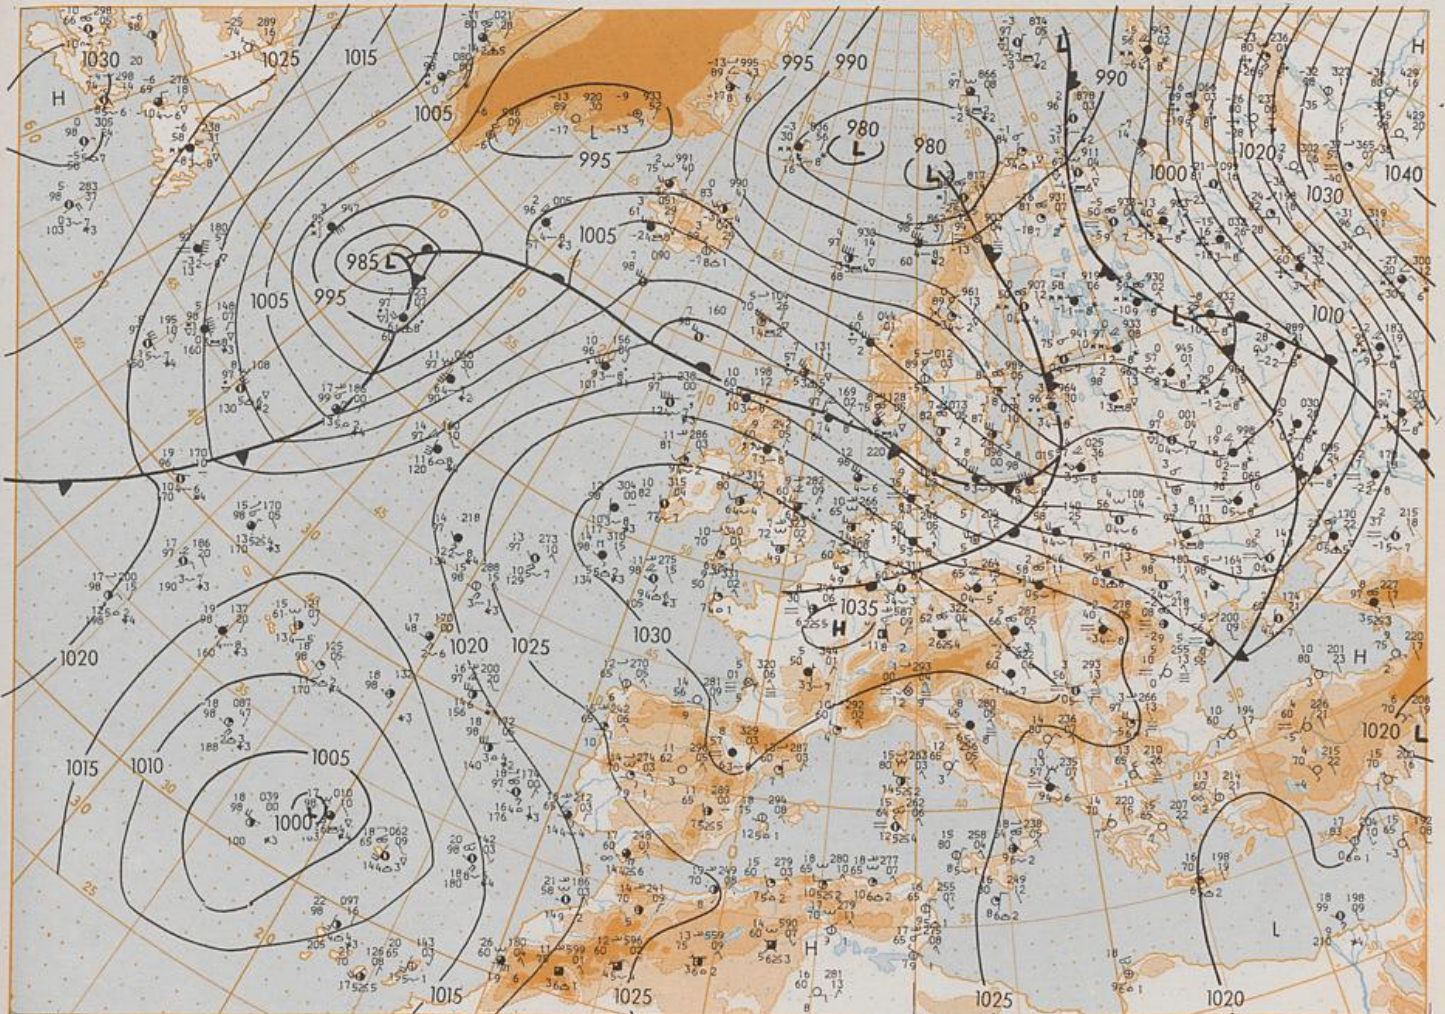

| Inhalt | Content | Contenu | Contenido |
|--|--|--|---|
| Bodenwetterkarte 12 MGZ | Surface chart 12 GMT | Carte de surface à 12 TU | Análisis en superficie a las 12 T.M.G. |
| Bodenwetterkarte Nordhemisphäre 00 MGZ | Surface chart northern hemisphere 00 GMT | Carte de surface sur l'hémisphère nord à 00 TU | Análisis en superficie hemisferio norte a las 00 T.M.G. |
| 500 hPa-Fläche Nordhemisphäre 00 MGZ | 500 hPa surface northern hemisphere 00 GMT | Surface 500 hPa sur l'hémisphère nord à 00 TU | Topografía de la superficie de 500 hPa hemisferio norte a las 00 T.M.G. |
| 200 hPa-Fläche Nordhemisphäre 00 MGZ | 200 hPa surface northern hemisphere 00 GMT | Surface 200 hPa sur l'hémisphère nord à 00 TU | Topografía de la superficie de 200 hPa hemisferio norte a las 00 T.M.G. |
| 100 hPa-Fläche Nordhemisphäre 00 MGZ | 100 hPa surface northern hemisphere 00 GMT | Surface 100 hPa sur l'hémisphère nord à 00 TU | Topografía de la superficie de 100 hPa hemisferio norte a las 00 T.M.G. |
| 850 hPa 00 MGZ, 700 hPa 00 MGZ | 850 hPa 00 GMT, 700 hPa 00 GMT | 850 hPa 00 TU, 700 hPa 00 TU | 850 hPa 00 T.M.G., 700 hPa 00 T.M.G. |
| Relative Topographie 500/1000 hPa 00 MGZ | Thickness chart 500/1000 hPa 00 GMT | Carte d'épaisseur 500/1000 hPa 00 TU | Relative 500/1000 hPa 00 T.M.G. |
| 300 hPa 00 MGZ | 300 hPa 00 GMT | 300 hPa 00 TU | 300 hPa 00 T.M.G. |
| 24stünd. Bodendruckänderung 00 MGZ | 24 hr surface pressure change 00 GMT | Variations de pression en 24 h (niveau mer) en hPa à 00 TU | Variación de la presión del suelo 24 h en hPa a las 00 T.M.G. |
| 24stünd. Änderung relative Topographie 500/1000 hPa 00 MGZ | 24 hr thickness change 500/1000 hPa 00 GMT | Variations d'épaisseur 500/1000 hPa en 24 h 00 TU | Variación de espesor 500/1000 hPa en 24 h 00 T.M.G. |
| Aerologische Diagramme 00 MGZ | Aerological diagrams 00 GMT | Diagrammes aérologiques 00 TU | Diagramas aerológicos 00 T.M.G. |