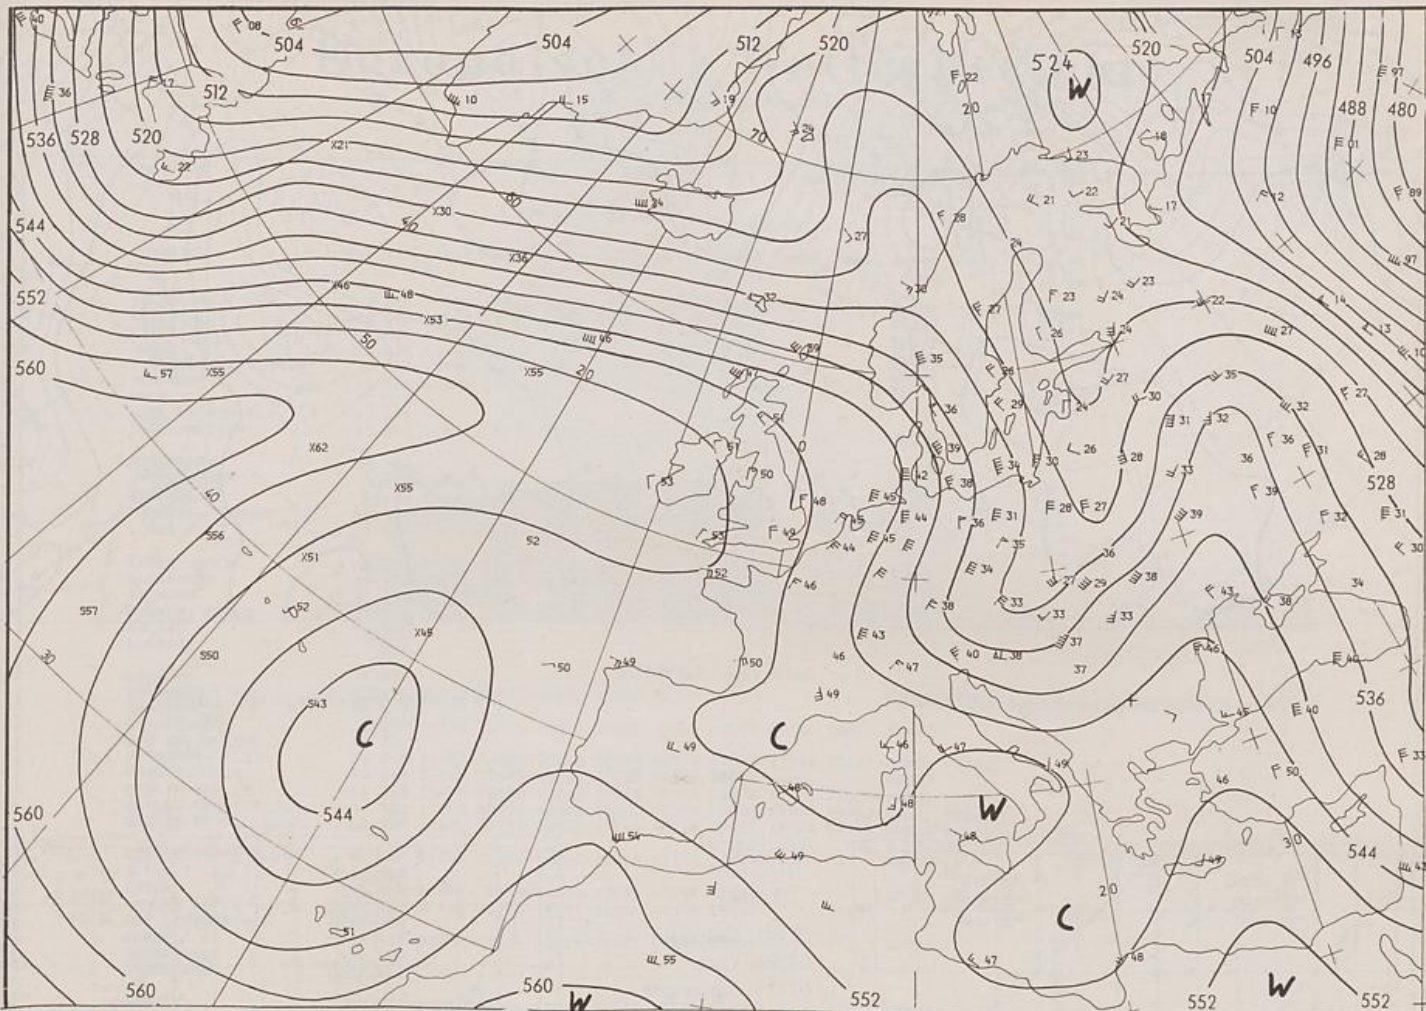

Surface chart OO GMT

Stereogr. proj. 1:60 000 000. 60°N

200 hPa 00 GMT

100 hPa 00 GMT

Stereogr. proj. 1:30 000 000 in 60°N

850 hPa 00 GMT

700 hPa 00 GMT

Stereogr. proj. 1:30 000 000 in 60°N

500/1000 hPa 00 GMT

300 hPa 00 GMT

Stereogr. proj. 1:60 000 000

24 hr surface pressure change OO GMT

24 hr thickness change OO GMT

Aerological Diagrams OO GMT

- 01241 Orland
- 01384 Oslo
- 01415 Stavanger
- 02465 Stockholm
- 02527 Goteborg
- 03005 Lerwick
- 03170 Shanwell
- 03496 Hemsby
- 03774 Crawley
- 03808 Camborne
- 03920 Long Kesh
- 06181 Kobenhavn
- 06260 De Bilt
- 06447 Uccle
- 06610 Payerne
- 07110 Brest
- 07145 Trappes
- 07481 Lyon
- 07510 Bordeaux
- 07645 Nimes
- 09184 Greifswald
- 09393 Lindenberg
- 09548 Meiningen
- 10035 Schleswig
- 10338 Hannover
- 10410 Essen
- 10739 Stuttgart
- 10868 Munchen-Oberschleifheim
- 11035 Wien
- 11520 Praha-Libus
- 12374 Legionowo
- 12843 Budapest
- 13275 Beograd
- 16044 Udine
- 16080 Milano
- 16242 Roma