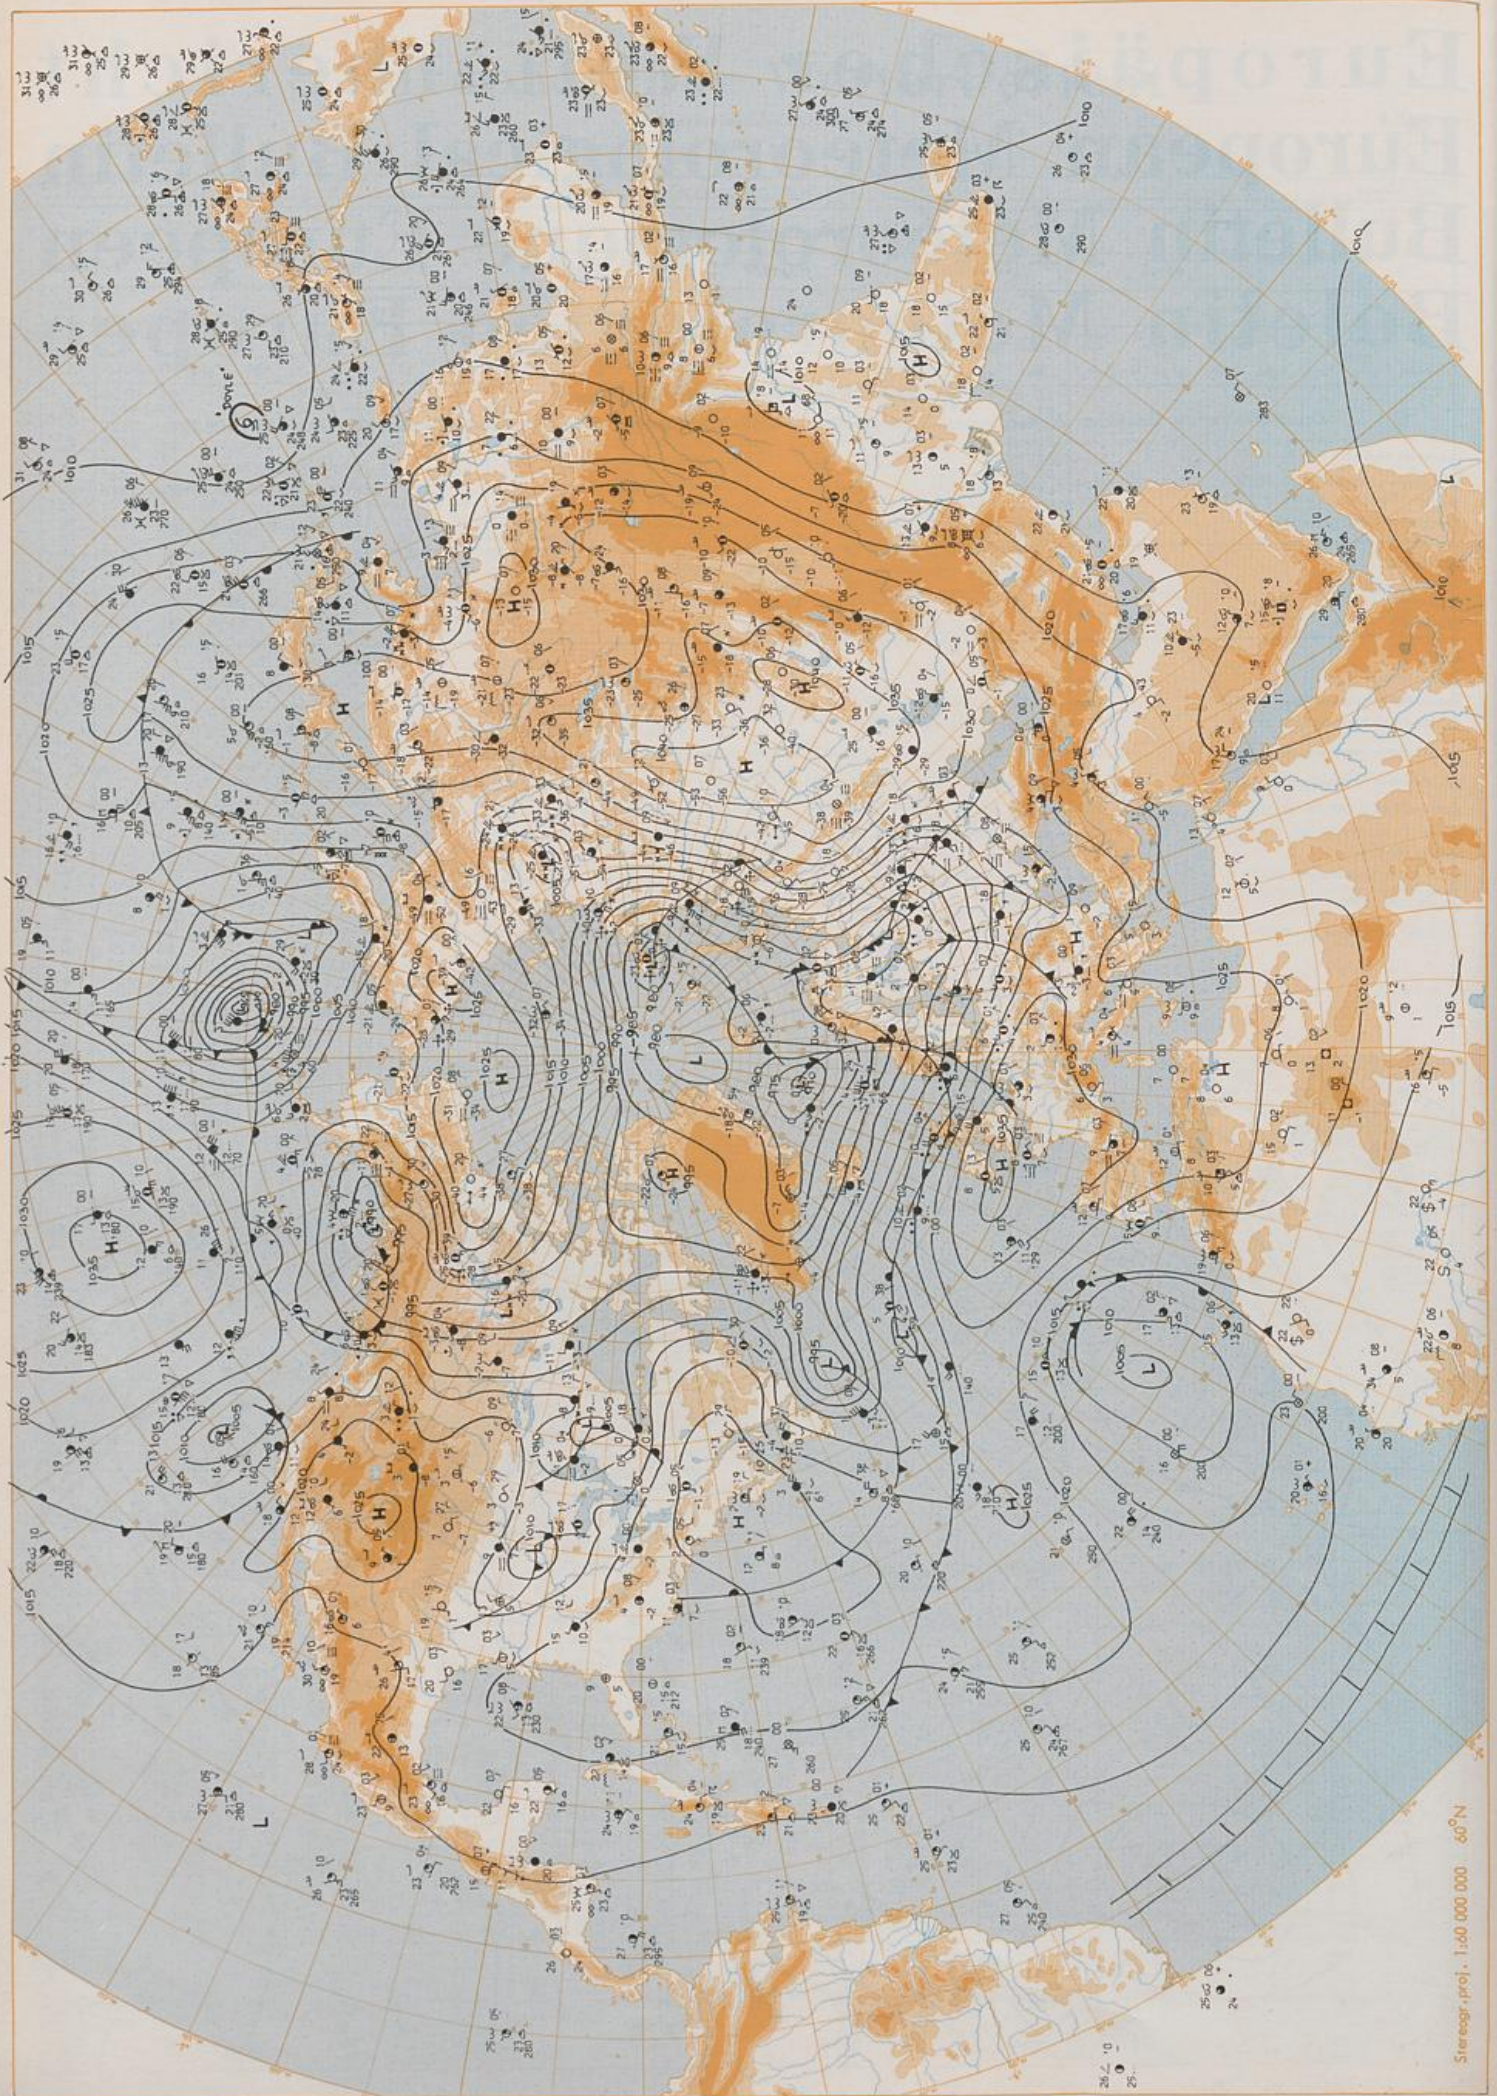

| Inhalt | Content | Contenu | Contenido |
|--|--|--|---|
| Bodenwetterkarte 12 MGZ | Surface chart 12 GMT | Carte de surface à 12 TU | Análisis en superficie a las 12 T.M.G. |
| Bodenwetterkarte Nordhemisphäre 00 MGZ | Surface chart northern hemisphere 00 GMT | Carte de surface sur l'hémisphère nord à 00 TU | Análisis en superficie hemisferio norte a las 00 T.M.G. |
| 500 hPa-Fläche Nordhemisphäre 00 MGZ | 500 hPa surface northern hemisphere 00 GMT | Surface 500 hPa sur l'hémisphère nord à 00 TU | Topografía de la superficie de 500 hPa hemisferio norte a las 00 T.M.G. |
| 200 hPa-Fläche Nordhemisphäre 00 MGZ | 200 hPa surface northern hemisphere 00 GMT | Surface 200 hPa sur l'hémisphère nord à 00 TU | Topografía de la superficie de 200 hPa hemisferio norte a las 00 T.M.G. |
| 100 hPa-Fläche Nordhemisphäre 00 MGZ | 100 hPa surface northern hemisphere 00 GMT | Surface 100 hPa sur l'hémisphère nord à 00 TU | Topografía de la superficie de 100 hPa hemisferio norte a las 00 T.M.G. |
| 850 hPa 00 MGZ, 700 hPa 00 MGZ | 850 hPa 00 GMT, 700 hPa 00 GMT | 850 hPa 00 TU, 700 hPa 00 TU | 850 hPa 00 T.M.G., 700 hPa 00 T.M.G. |
| Relative Topographie 500/1000 hPa 00 MGZ | Thickness chart 500/1000 hPa 00 GMT | Carte d'épaisseur 500/1000 hPa 00 TU | Relative 500/1000 hPa 00 T.M.G. |
| 300 hPa 00 MGZ | 300 hPa 00 GMT | 300 hPa 00 TU | 300 hPa 00 T.M.G. |
| 24stünd. Bodendruckänderung 00 MGZ | 24 hr surface pressure change 00 GMT | Variations de pression en 24 h (niveau mer) en hPa à 00 TU | Variación de la presión del suelo 24 h en hPa a las 00 T.M.G. |
| 24stünd. Änderung relative Topographie 500/1000 hPa 00 MGZ | 24 hr thickness change 500/1000 hPa 00 GMT | Variations d'épaisseur 500/1000 hPa en 24 h 00 TU | Variación de espesor 500/1000 hPa en 24 h 00 T.M.G. |
| Aerologische Diagramme 00 MGZ | Aerological diagrams 00 GMT | Diagrammes aérologiques 00 TU | Diagramas aerológicos 00 T.M.G. |