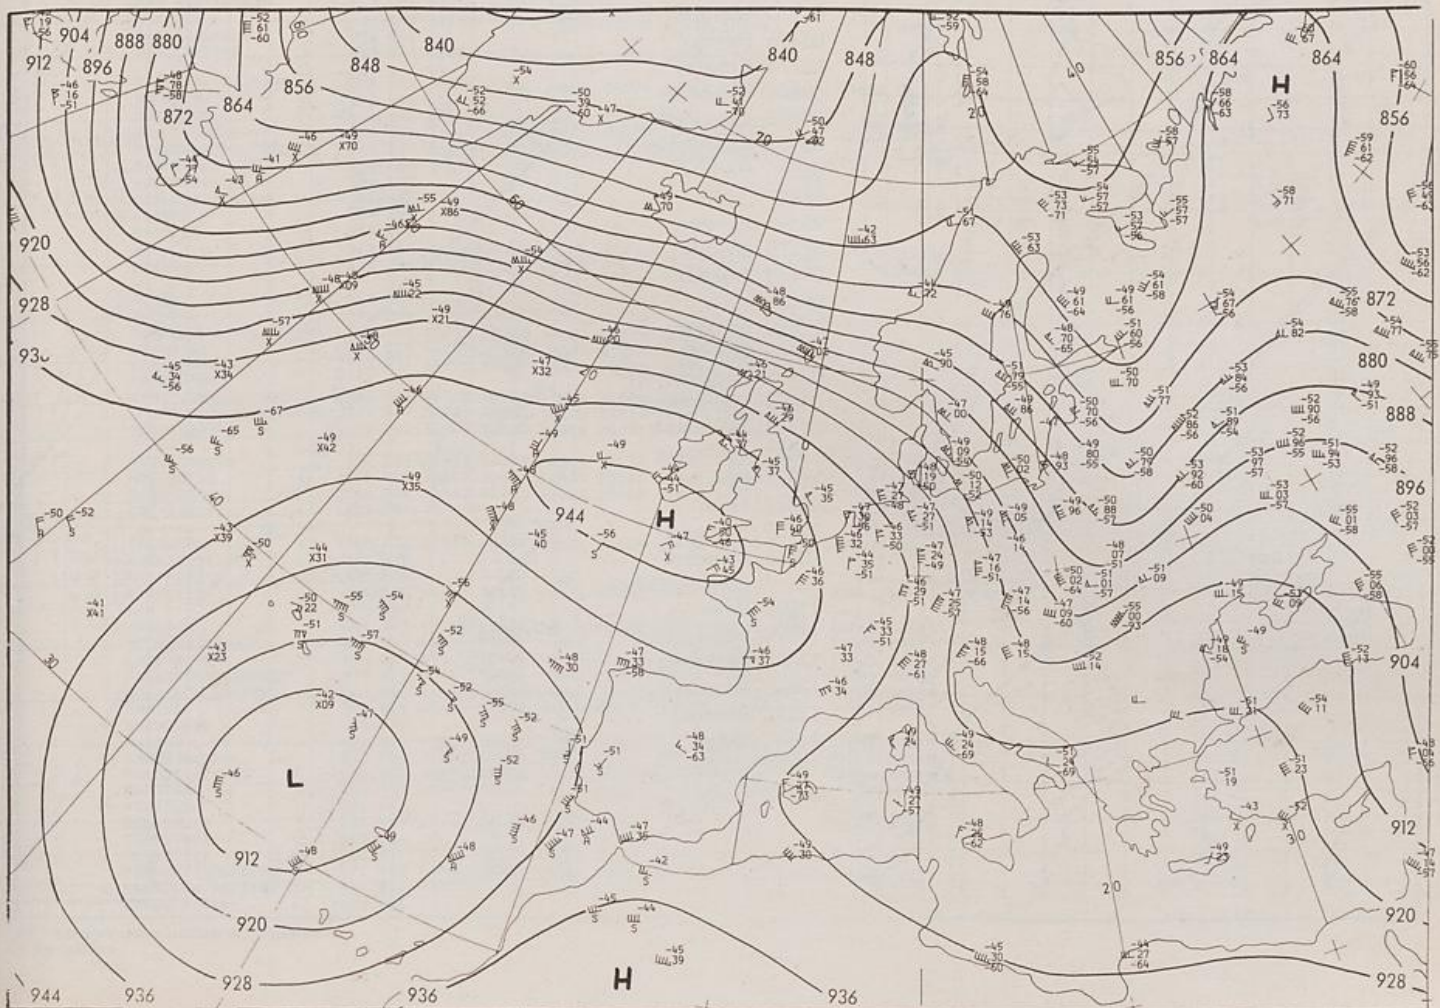

Surface chart OO GMT

Stereogr. proj. 1:60 000 000. 60°N

200 hPa 00 GMT

100 hPa 00 GMT

Stereogr. proj. 1:30 000 000 in 60°N

850 hPa 00 GMT

700 hPa 00 GMT

Stereogr. proj. 1:30 000 000 in 60°N

500/1000 hPa 00 GMT

300 hPa 00 GMT

Stereogr. proj. 1:60 000 000

24 hr surface pressure change OO GMT

24 hr thickness change OO GMT

Aerological Diagrams OO GMT

- 01241 Orland
- 01384 Oslo
- 01415 Stavanger
- 02465 Stockholm
- 02527 Goteborg
- 03005 Lerwick
- 03170 Shanwell
- 03496 Hemsby
- 03774 Crawley
- 03808 Camborne
- 03920 Long Kesh
- 06181 Kobenhavn
- 06260 De Bilt
- 06447 Uccle
- 06610 Payerne
- 07110 Brest
- 07145 Trappes
- 07481 Lyon
- 07510 Bordeaux
- 07645 Nimes
- 09184 Greifswald
- 09393 Lindenberg
- 09548 Meiningen
- 10035 Schleswig
- 10338 Hannover
- 10410 Essen
- 10739 Stuttgart
- 10868 Munchen-Oberschleifheim
- 11035 Wien
- 11520 Praha-Libus
- 12374 Legionowo
- 12843 Budapest
- 13275 Beograd
- 16044 Udine
- 16080 Milano
- 16242 Roma