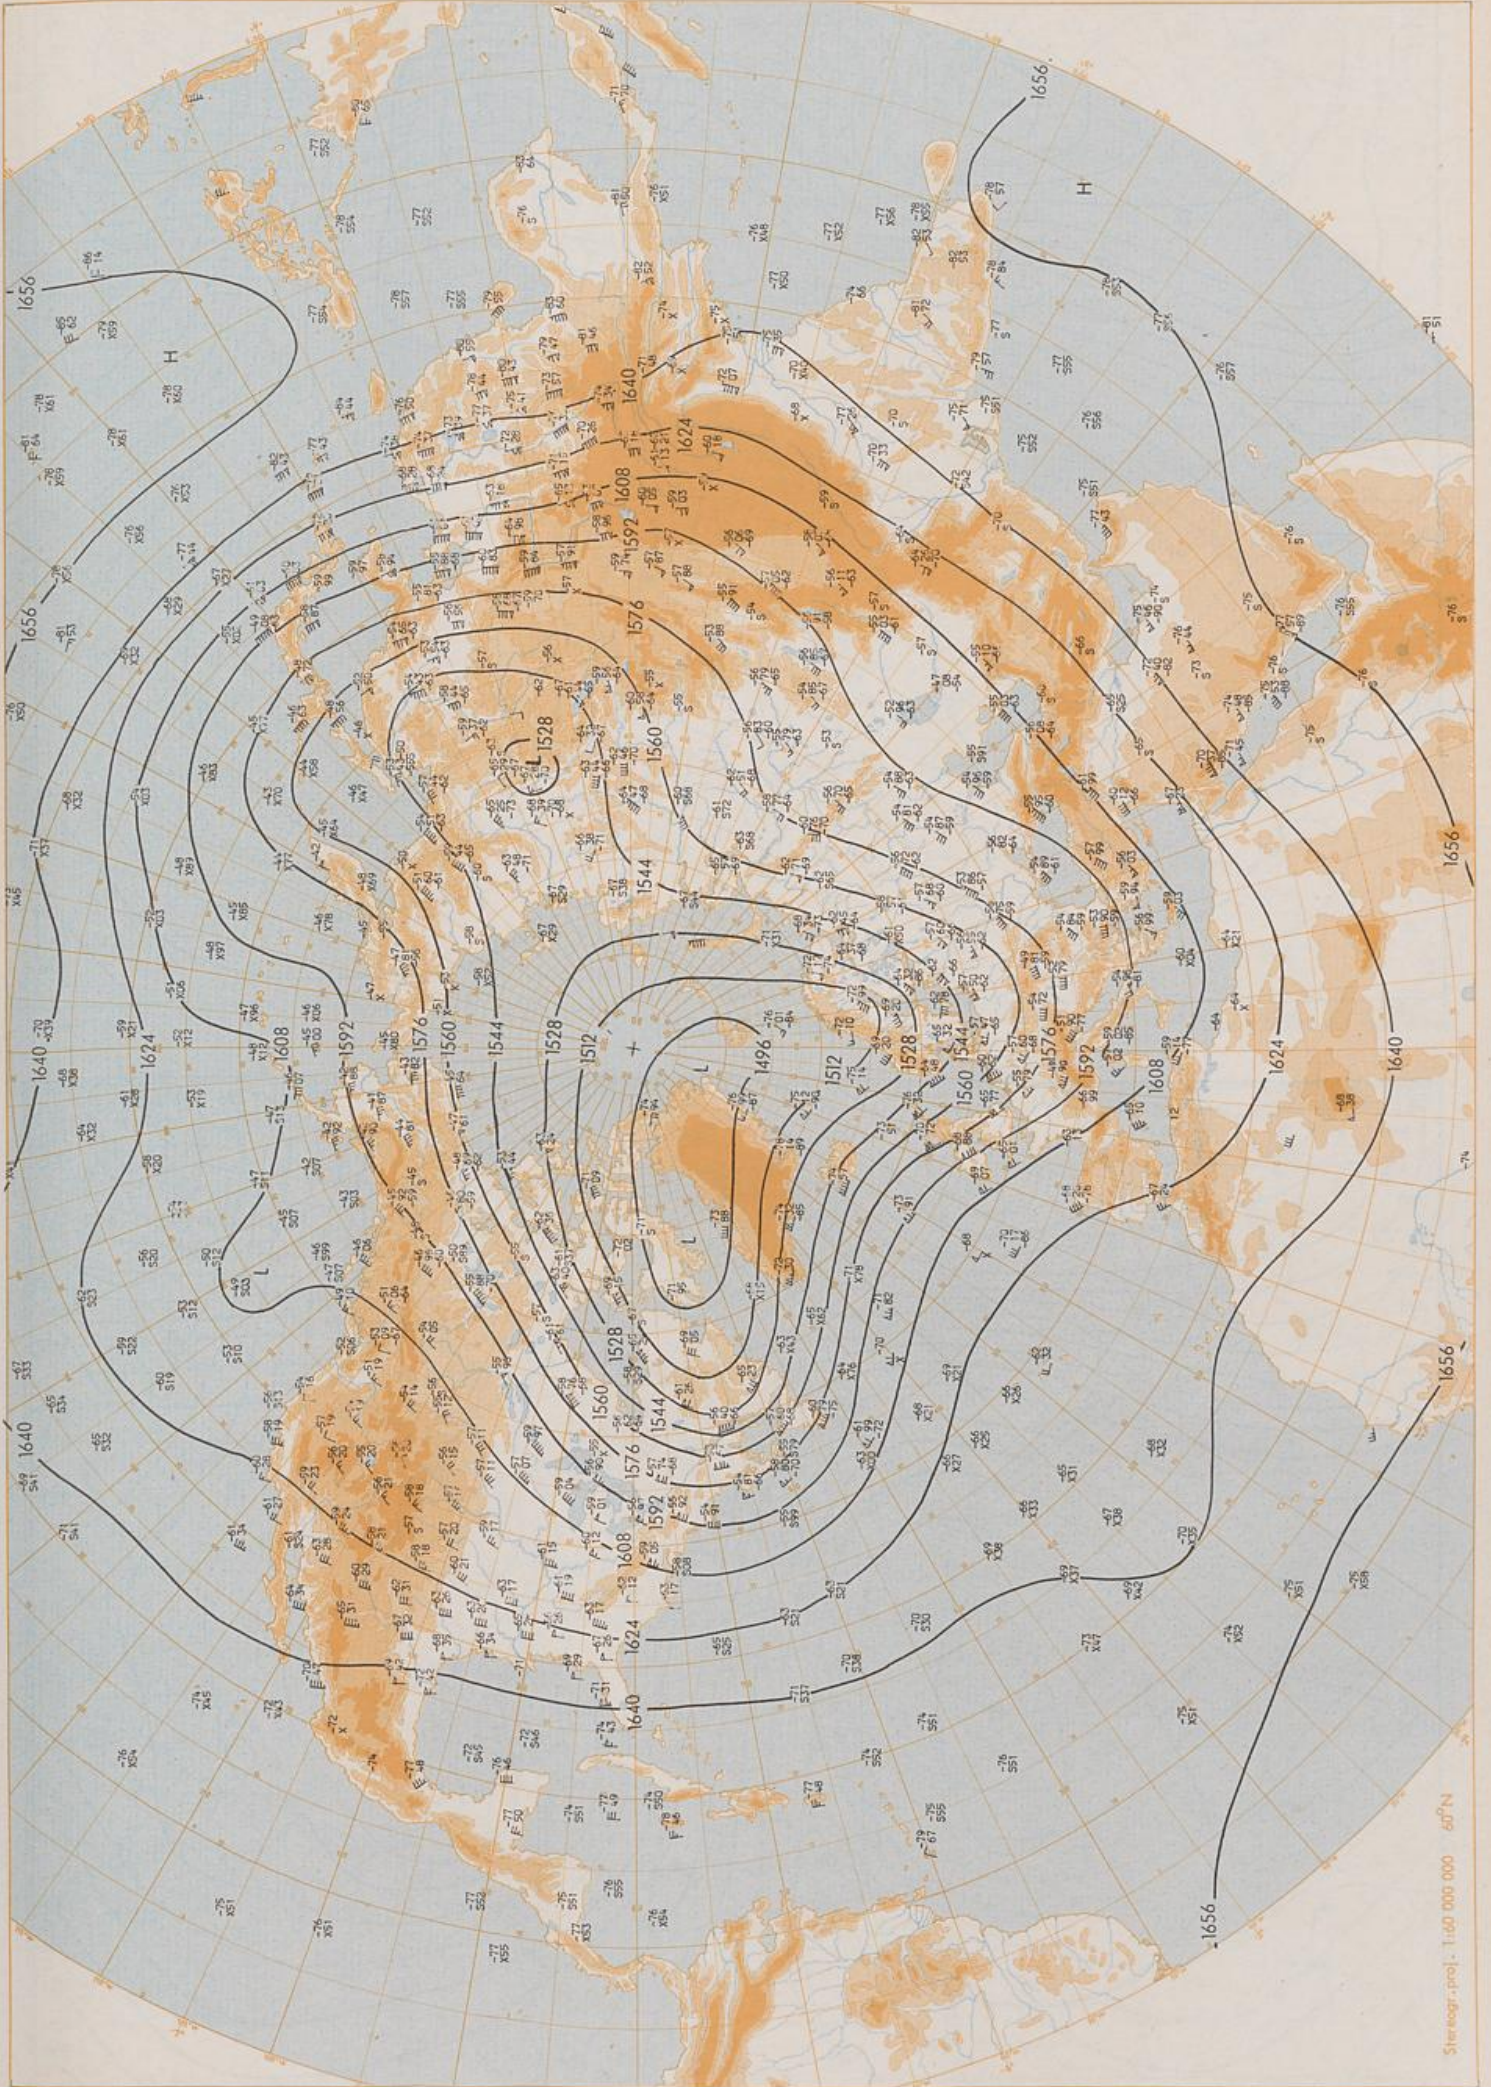

Stereogr. proj. 1:30 000 000 60°N

Surface chart 12 GMT

Surface chart OO GMT

500 hPa 00 GMT

Stereogr. proj.: 1:140 000 000 60°N

Stereogr. proj.: 1:30 000 000 in 60°N

850 hPa 00 GMT

700 hPa 00 GMT

Stereogr. proj. 1:30 000 000 in 60°N

500/1000 hPa 00 GMT

300 hPa 00 GMT

Stereogr. proj. 1:60 000 000

24 hr surface pressure change 00 GMT

24 hr thickness change 00 GMT

Aerological Diagrams 00 GMT

- 01241 Orland
- 01384 Oslo
- 01415 Stavanger
- 02465 Stockholm
- 02527 Goteborg
- 03005 Lerwick
- 03170 Shanwell
- 03496 Hemsby
- 03774 Crawley
- 03808 Camborne
- 03920 Long Kesh
- 06181 Kobenhavn
- 06260 De Bilt
- 06447 Uccle
- 06610 Payeme
- 07110 Brest
- 07145 Trappes
- 07481 Lyon
- 07510 Bordeaux
- 07645 Nimes
- 09184 Greifswald
- 09393 Lindenbergl
- 09548 Meiningen
- 10035 Schleswig
- 10338 Hannover
- 10410 Essen
- 10739 Stuttgart
- 10868 München-Oberschleißheim
- 11035 Wien
- 11520 Praha-Libus
- 12374 Legionowo
- 12843 Budapest
- 13275 Beograd
- 16044 Udine
- 16080 Milano
- 16242 Roma