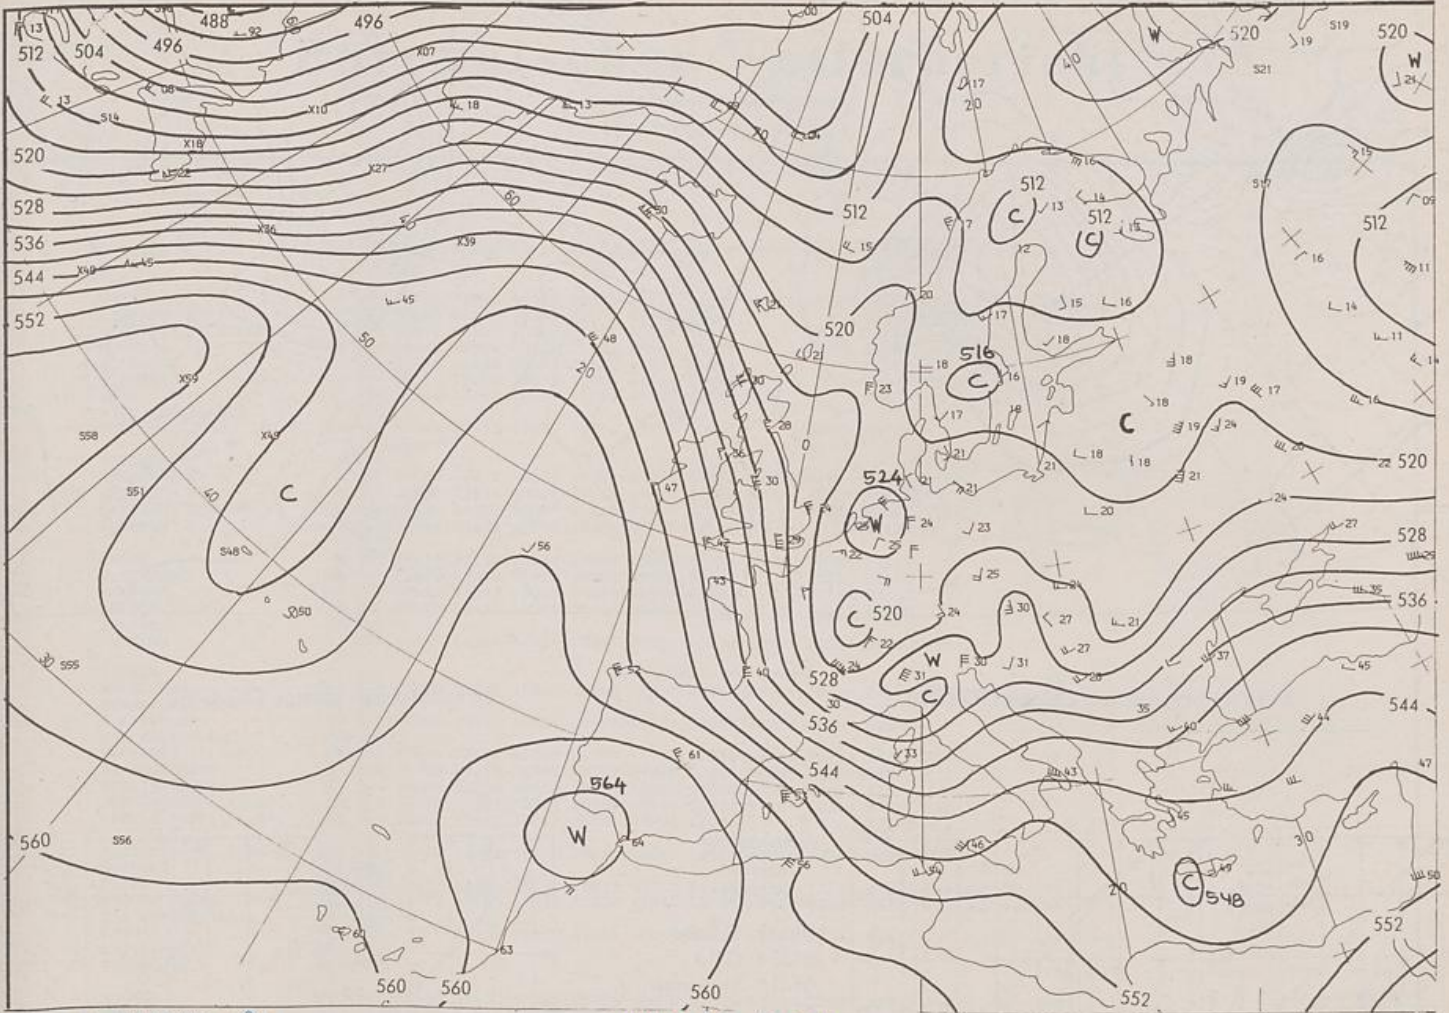

Stereogr. proj. 1:30 000 000 60°N

Surface chart 12 GMT

Surface chart OO GMT

500 hPa 00 GMT

Stereogr. proj.: 1:140 000 000 60°N

Stereogr. proj.: 1:30 000 000 in 60°N

850 hPa 00 GMT

700 hPa 00 GMT

Stereogr. proj. 1:30 000 000 in 60°N

500/1000 hPa 00 GMT

300 hPa 00 GMT

Stereogr. proj. 1:60 000 000

24 hr surface pressure change 00 GMT

24 hr thickness change 00 GMT

Aerological Diagrams 00 GMT

- 01241 Orland
- 01384 Oslo
- 01415 Stavanger
- 02465 Stockholm
- 02527 Goteborg
- 03005 Lerwick
- 03170 Shanwell
- 03496 Hemsby
- 03774 Crawley
- 03808 Camborne
- 03920 Long Kesh
- 06181 Kobenhavn
- 06260 De Bilt
- 06447 Uccle
- 06610 Payeme
- 07110 Brest
- 07145 Trappes
- 07481 Lyon
- 07510 Bordeaux
- 07645 Nimes
- 09184 Greifswald
- 09393 Lindenbergl
- 09548 Meiningen
- 10035 Schleswig
- 10338 Hannover
- 10410 Essen
- 10739 Stuttgart
- 10868 München-Oberschleißheim
- 11035 Wien
- 11520 Praha-Libus
- 12374 Legionowo
- 12843 Budapest
- 13275 Beograd
- 16044 Udine
- 16080 Milano
- 16242 Roma