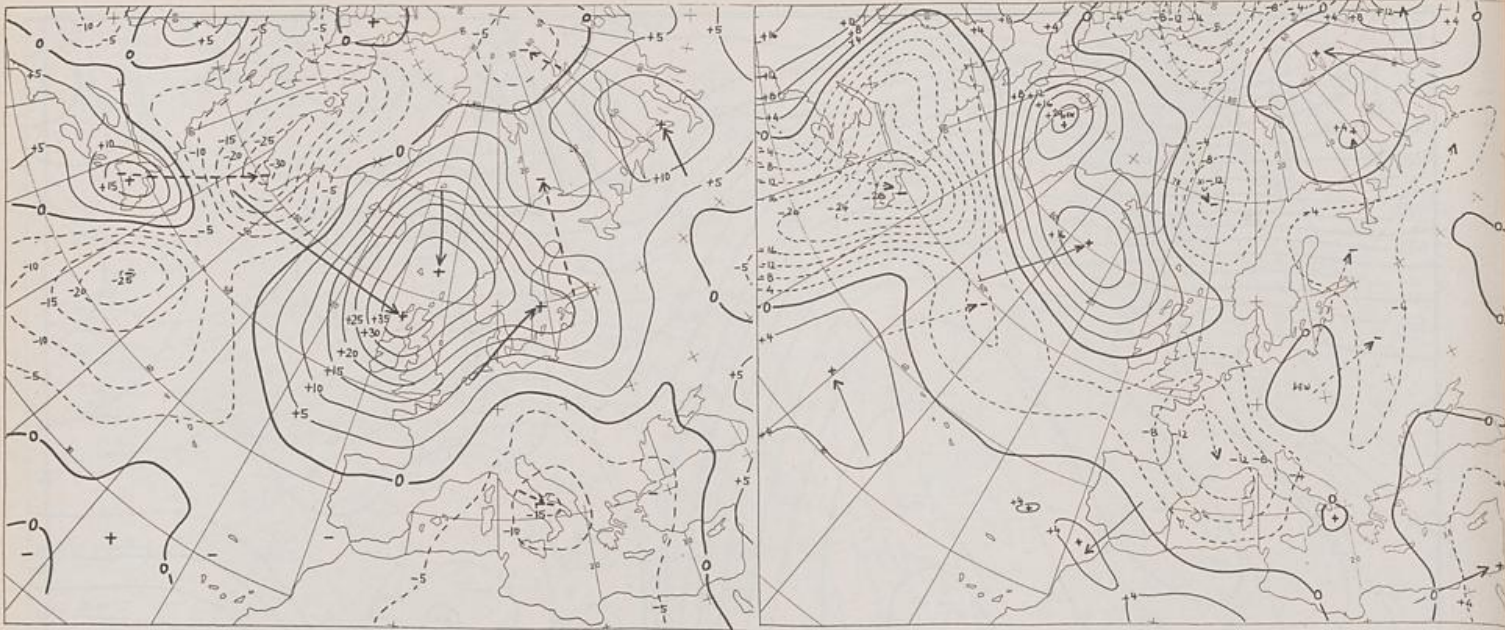

Stereogr. proj. 1:30 000 000 60°N

Surface chart 12 GMT

Surface chart OO GMT

500 hPa 00 GMT

Stereogr. proj.: 1:140 000 000 60°N

Stereogr. proj.: 1:30 000 000 in 60°N

850 hPa 00 GMT

700 hPa 00 GMT

Stereogr. proj. 1:30 000 000 in 60°N

500/1000 hPa 00 GMT

300 hPa 00 GMT

Stereogr. proj. 1:60 000 000

24 hr surface pressure change 00 GMT

24 hr thickness change 00 GMT

Aerological Diagrams 00 GMT

- 01241 Orland
- 01384 Oslo
- 01415 Stavanger
- 02465 Stockholm
- 02527 Goteborg
- 03005 Lerwick
- 03170 Shanwell
- 03496 Hemsby
- 03774 Crawley
- 03808 Camborne
- 03920 Long Kesh
- 06181 Kobenhavn
- 06260 De Bilt
- 06447 Uccle
- 06610 Payeme
- 07110 Brest
- 07145 Trappes
- 07481 Lyon
- 07510 Bordeaux
- 07645 Nimes
- 09184 Greifswald
- 09393 Lindenbergl
- 09548 Meiningen
- 10035 Schleswig
- 10338 Hannover
- 10410 Essen
- 10739 Stuttgart
- 10868 München-Oberschleißheim
- 11035 Wien
- 11520 Praha-Libus
- 12374 Legionowo
- 12843 Budapest
- 13275 Beograd
- 16044 Udine
- 16080 Milano
- 16242 Roma