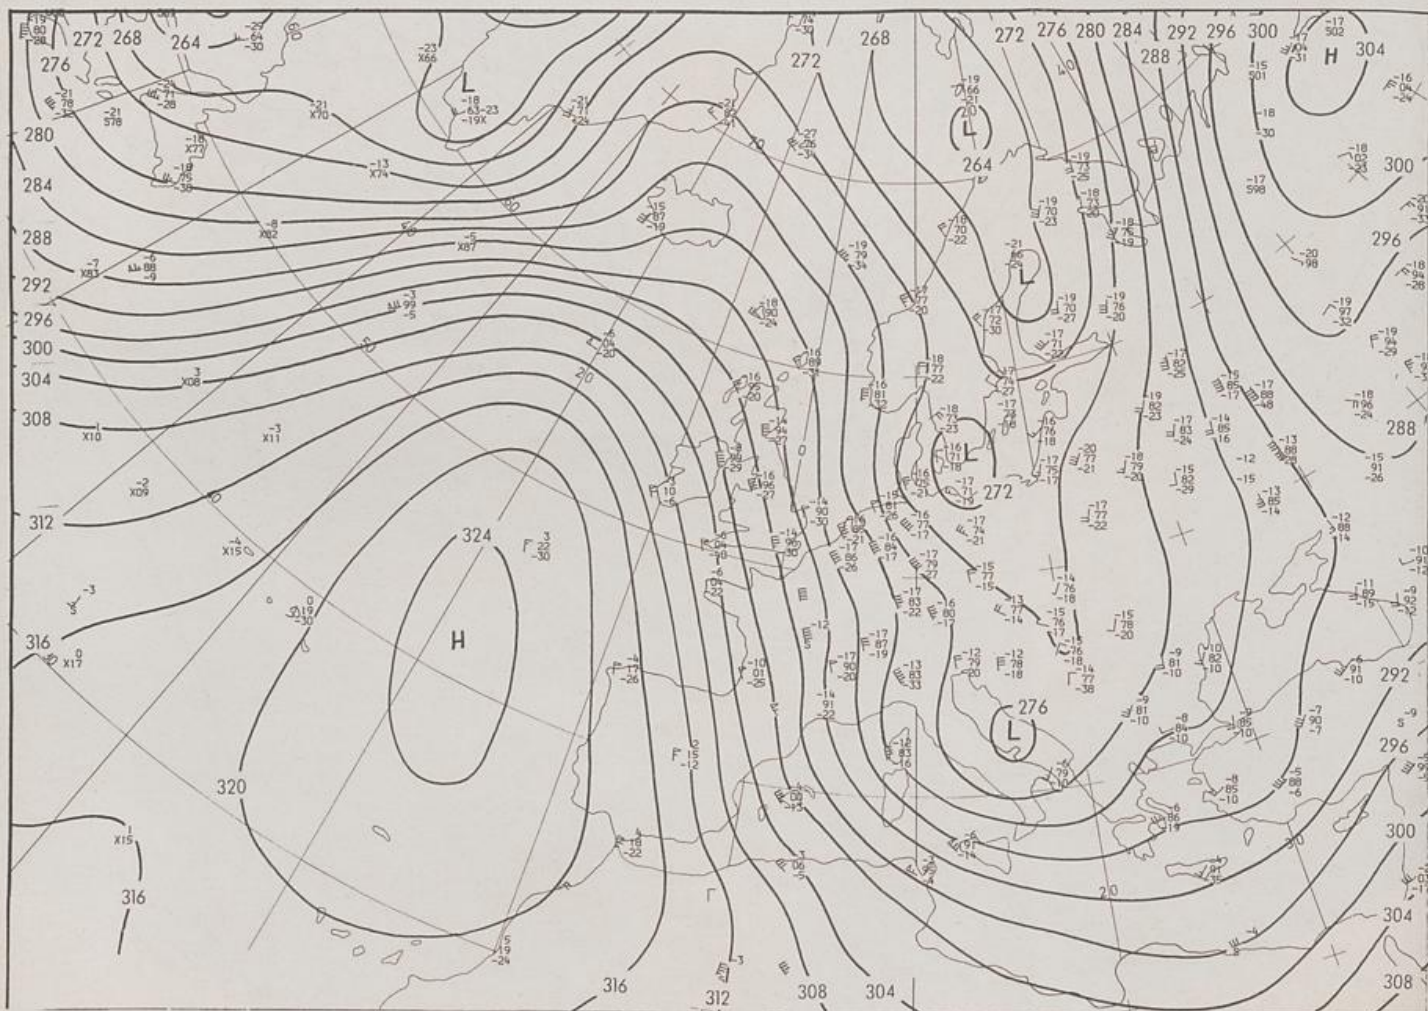

Stereogr. proj. 1:30 000 000 60°N

Surface chart 12 GMT

Surface chart OO GMT

500 hPa 00 GMT

Stereogr. proj.: 1:140 000 000 60°N

Stereogr. proj.: 1:30 000 000 in 60°N

850 hPa 00 GMT

700 hPa 00 GMT

Stereogr. proj. 1:30 000 000 in 60°N

500/1000 hPa 00 GMT

300 hPa 00 GMT

Stereogr. proj. 1:60 000 000

24 hr surface pressure change 00 GMT

24 hr thickness change 00 GMT

Aerological Diagrams 00 GMT

- 01241 Orland
- 01384 Oslo
- 01415 Stavanger
- 02465 Stockholm
- 02527 Goteborg
- 03005 Lerwick
- 03170 Shanwell
- 03496 Hemsby
- 03774 Crawley
- 03808 Camborne
- 03920 Long Kesh
- 06181 Kobenhavn
- 06260 De Bilt
- 06447 Uccle
- 06610 Payeme
- 07110 Brest
- 07145 Trappes
- 07481 Lyon
- 07510 Bordeaux
- 07645 Nimes
- 09184 Greifswald
- 09393 Lindenbergl
- 09548 Meiningen
- 10035 Schleswig
- 10338 Hannover
- 10410 Essen
- 10739 Stuttgart
- 10868 München-Oberschleißheim
- 11035 Wien
- 11520 Praha-Libus
- 12374 Legionowo
- 12843 Budapest
- 13275 Beograd
- 16044 Udine
- 16080 Milano
- 16242 Roma