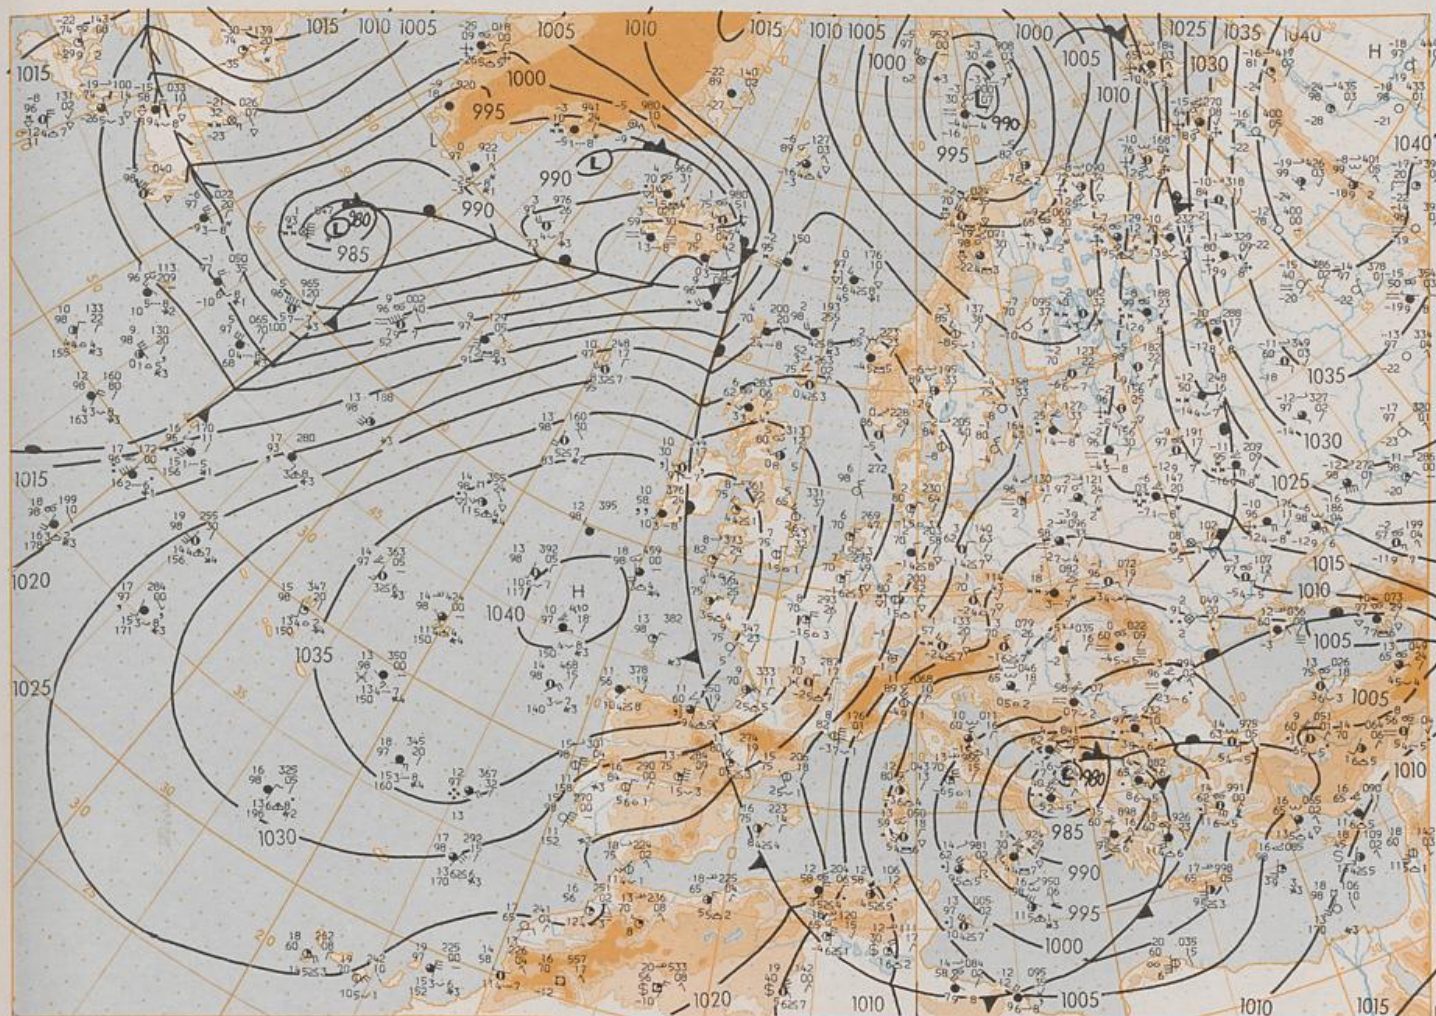

Stereogr. proj. 1:30 000 000 60°N

Surface chart 12 GMT

Surface chart OO GMT

500 hPa 00 GMT

Stereogr. proj.: 1:140 000 000 60°N

Stereogr. proj.: 1:30 000 000 in 60°N

850 hPa 00 GMT

700 hPa 00 GMT