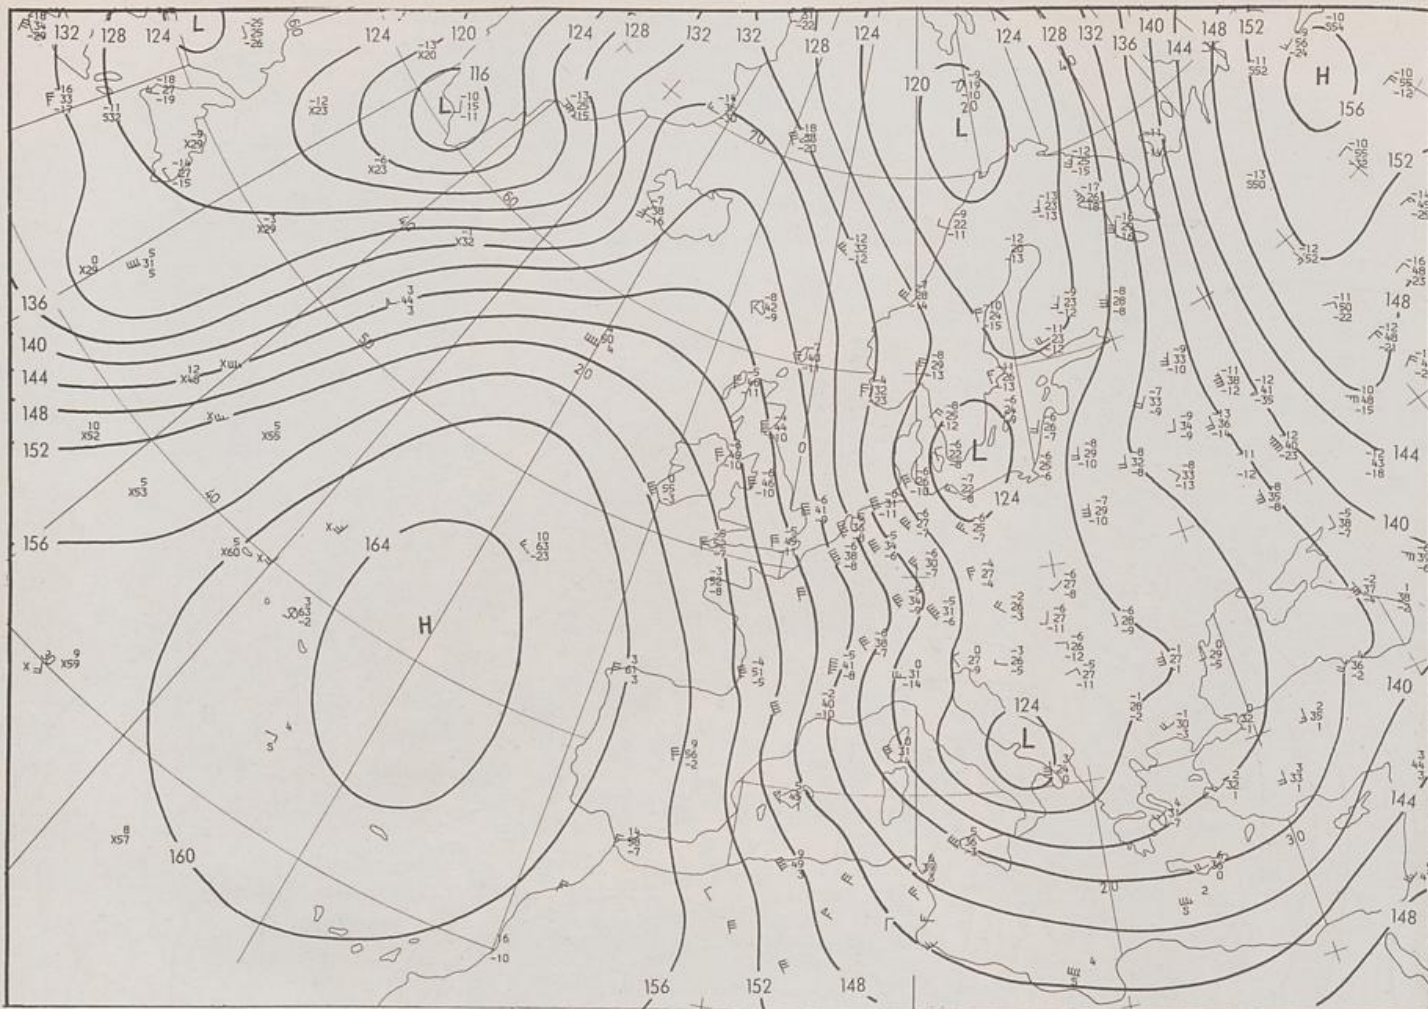

Stereogr. proj. 1:30 000 000 60°N

Surface chart 12 GMT

Surface chart OO GMT

500 hPa 00 GMT

Stereogr. proj.: 1:140 000 000 60°N

Stereogr. proj.: 1:30 000 000 in 60°N

850 hPa 00 GMT

700 hPa 00 GMT

Stereogr. proj. 1:30 000 000 in 60°N

500/1000 hPa 00 GMT

300 hPa 00 GMT

Stereogr. proj. 1:60 000 000

24 hr surface pressure change 00 GMT

24 hr thickness change 00 GMT

Aerological Diagrams 00 GMT

- 01241 Orland
- 01384 Oslo
- 01415 Stavanger
- 02465 Stockholm
- 02527 Goteborg
- 03005 Lerwick
- 03170 Shanwell
- 03496 Hemsby
- 03774 Crawley
- 03808 Camborne
- 03920 Long Kesh
- 06181 Kobenhavn
- 06260 De Bilt
- 06447 Uccle
- 06610 Payeme
- 07110 Brest
- 07145 Trappes
- 07481 Lyon
- 07510 Bordeaux
- 07645 Nimes
- 09184 Greifswald
- 09393 Lindenbergl
- 09548 Meiningen
- 10035 Schleswig
- 10338 Hannover
- 10410 Essen
- 10739 Stuttgart
- 10868 München-Oberschleißheim
- 11035 Wien
- 11520 Praha-Libus
- 12374 Legionowo
- 12843 Budapest
- 13275 Beograd
- 16044 Udine
- 16080 Milano
- 16242 Roma