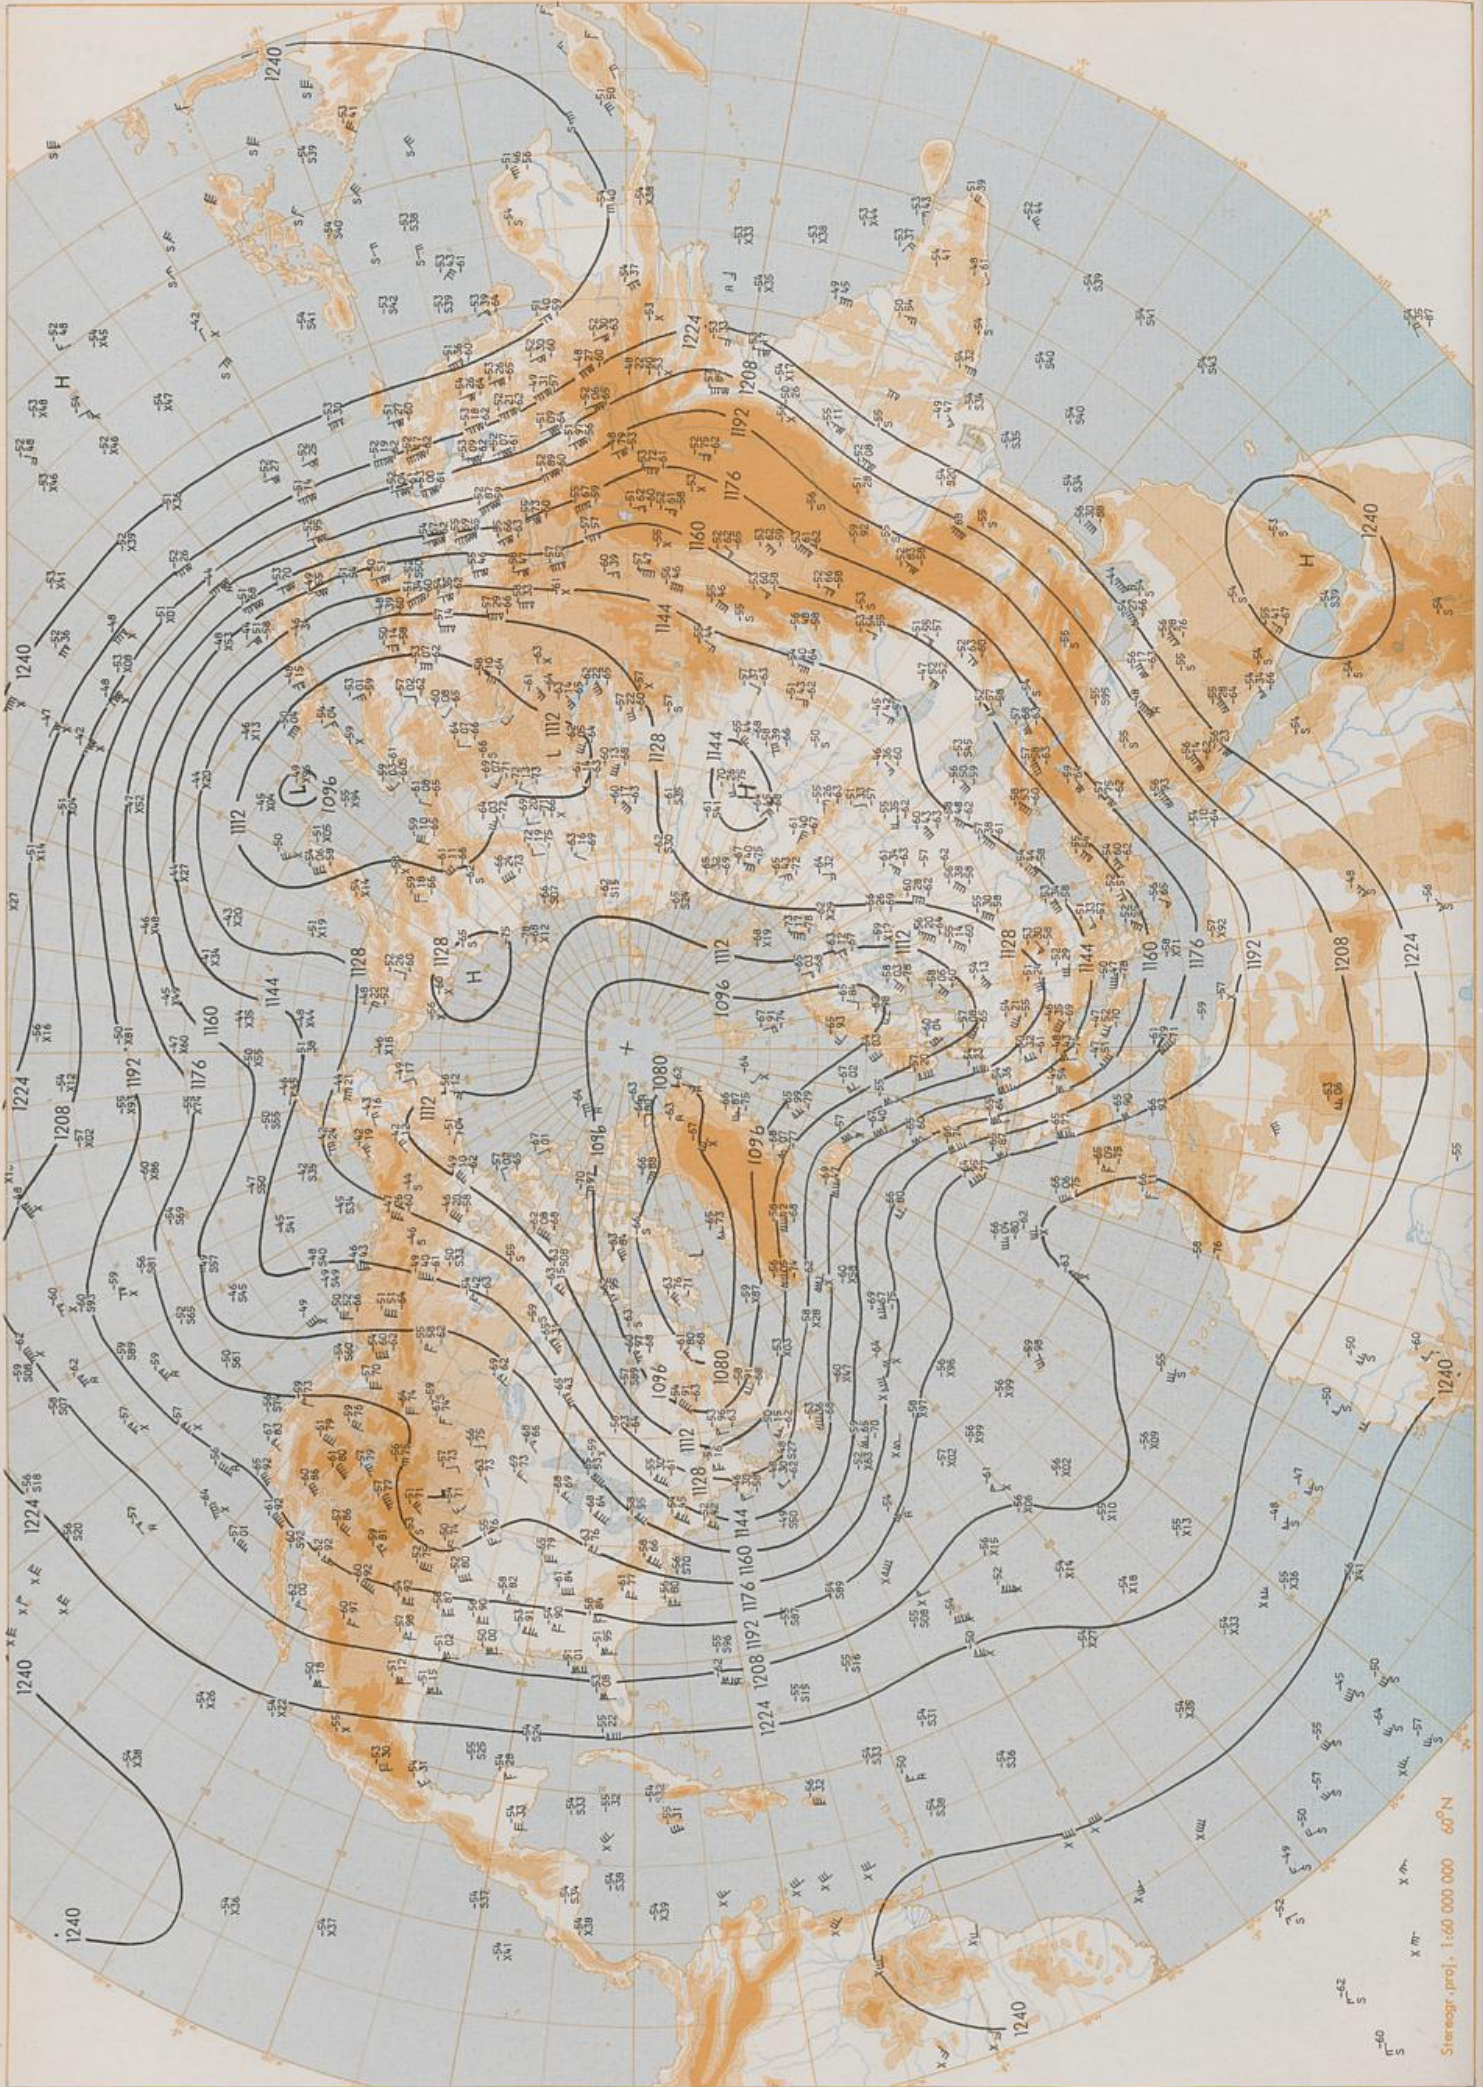

Stereogr. proj. 1:30 000 000 60°N

Surface chart 12 GMT

Surface chart OO GMT

500 hPa 00 GMT

Stereogr. proj.: 1:140 000 000 60°N

Stereogr. proj.: 1:30 000 000 in 60°N

850 hPa 00 GMT

700 hPa 00 GMT