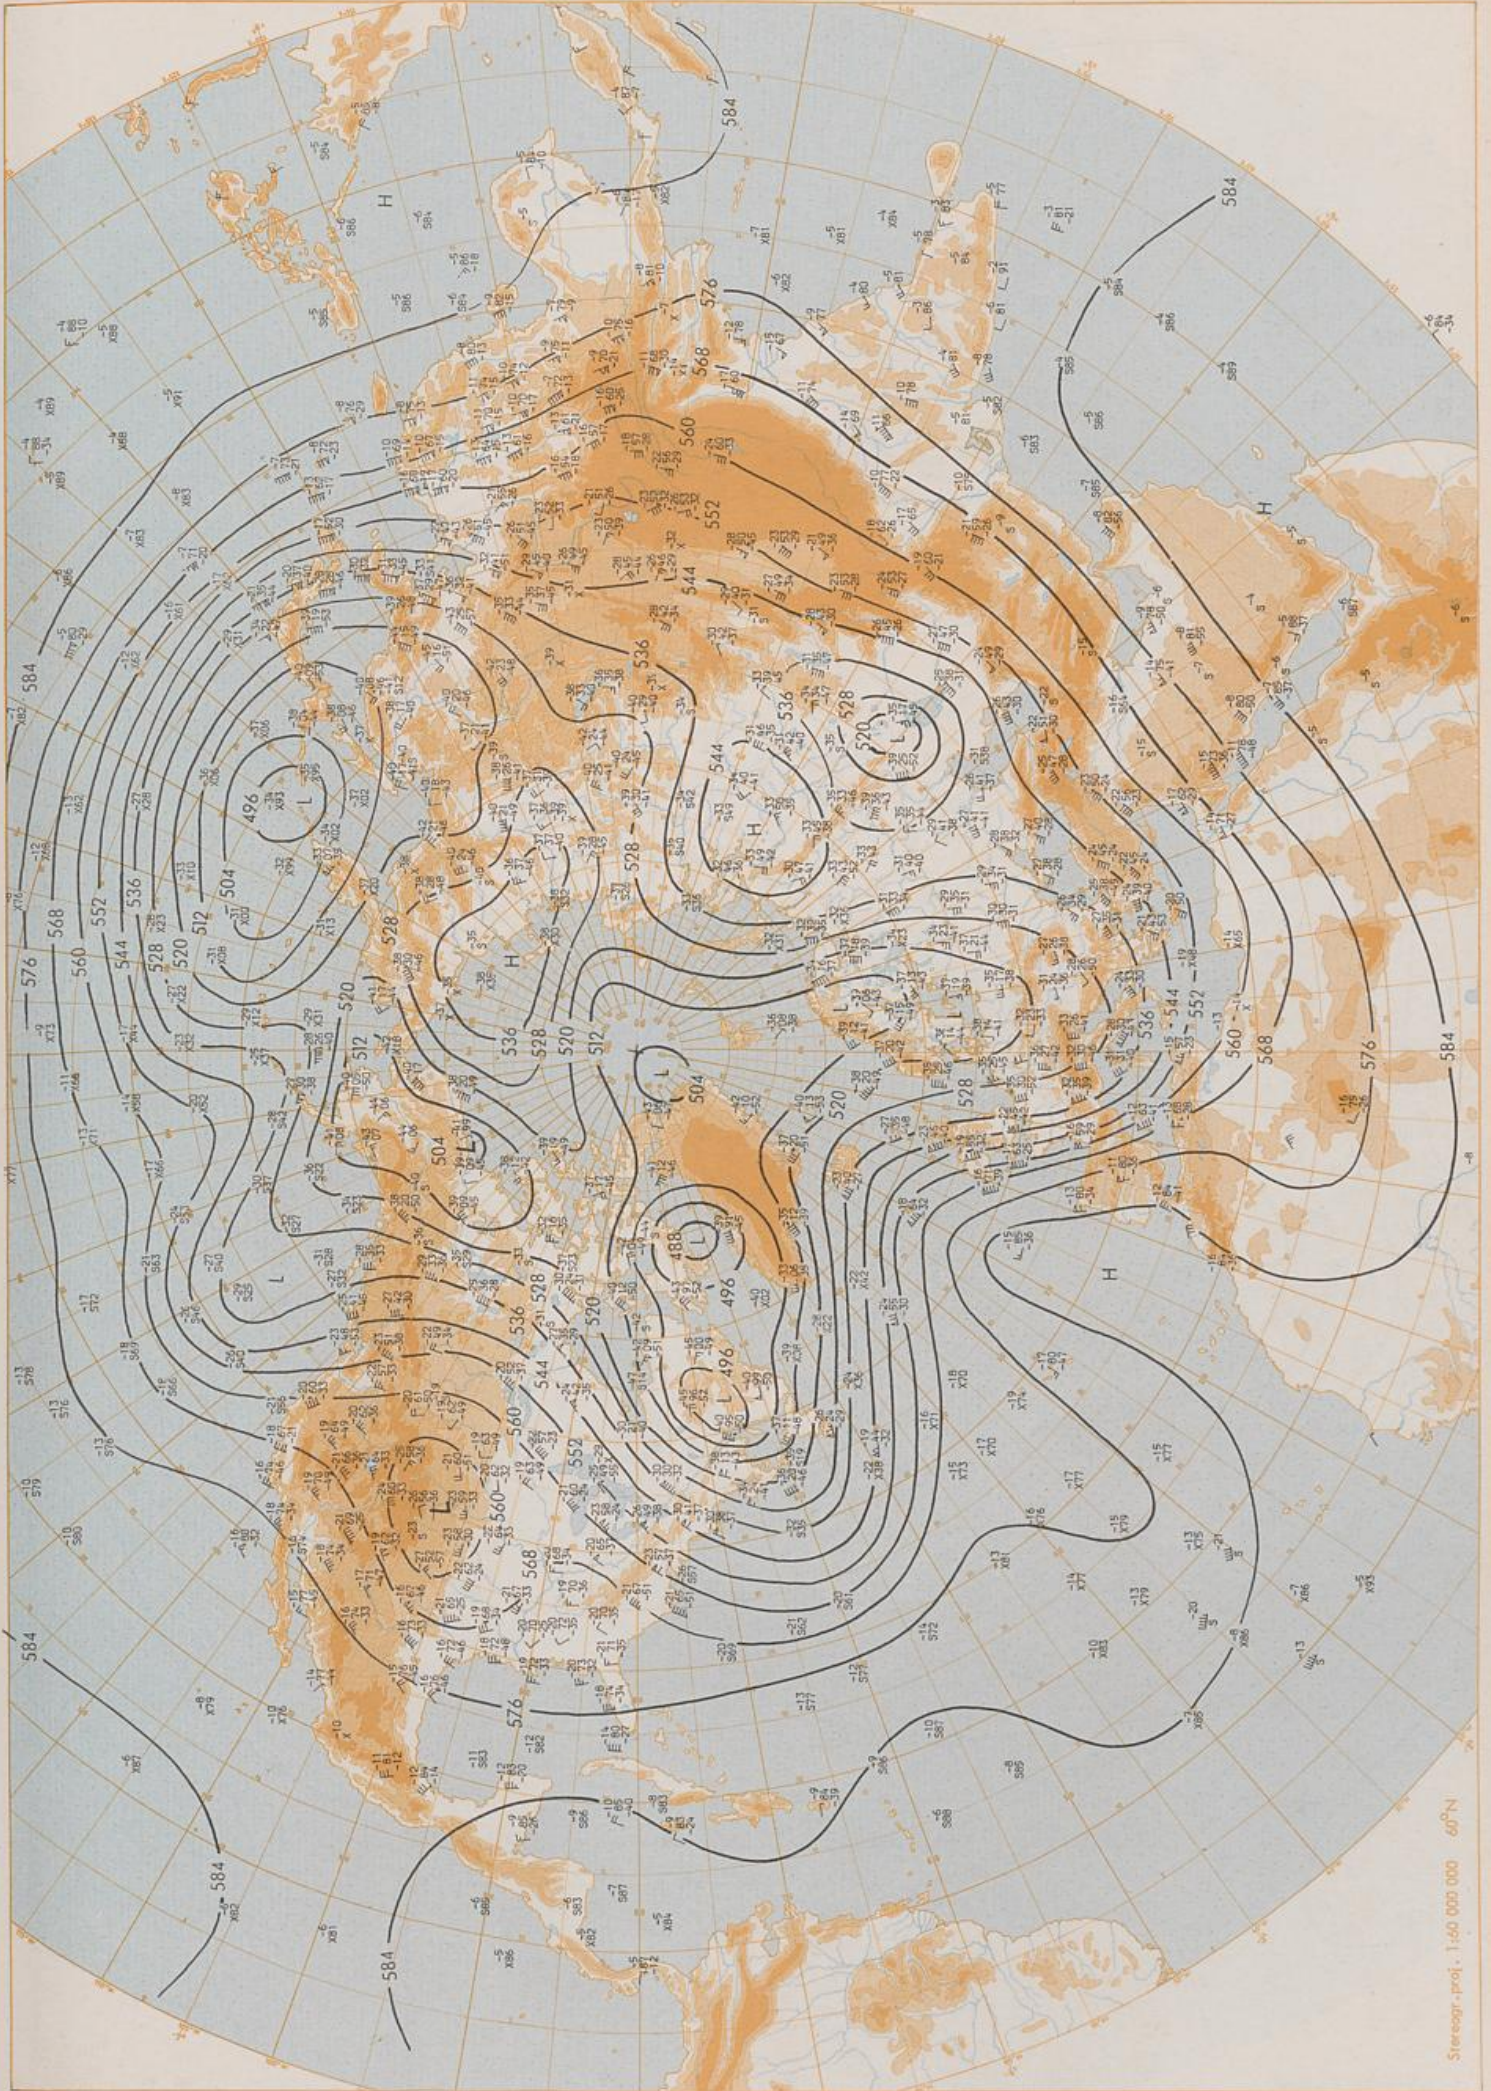

Stereogr. proj. 1:30 000 000 60°N

Surface chart 12 GMT

Surface chart OO GMT

500 hPa 00 GMT

Stereogr. proj.: 1:140 000 000 60°N

Stereogr. proj.: 1:30 000 000 in 60°N

850 hPa 00 GMT

700 hPa 00 GMT