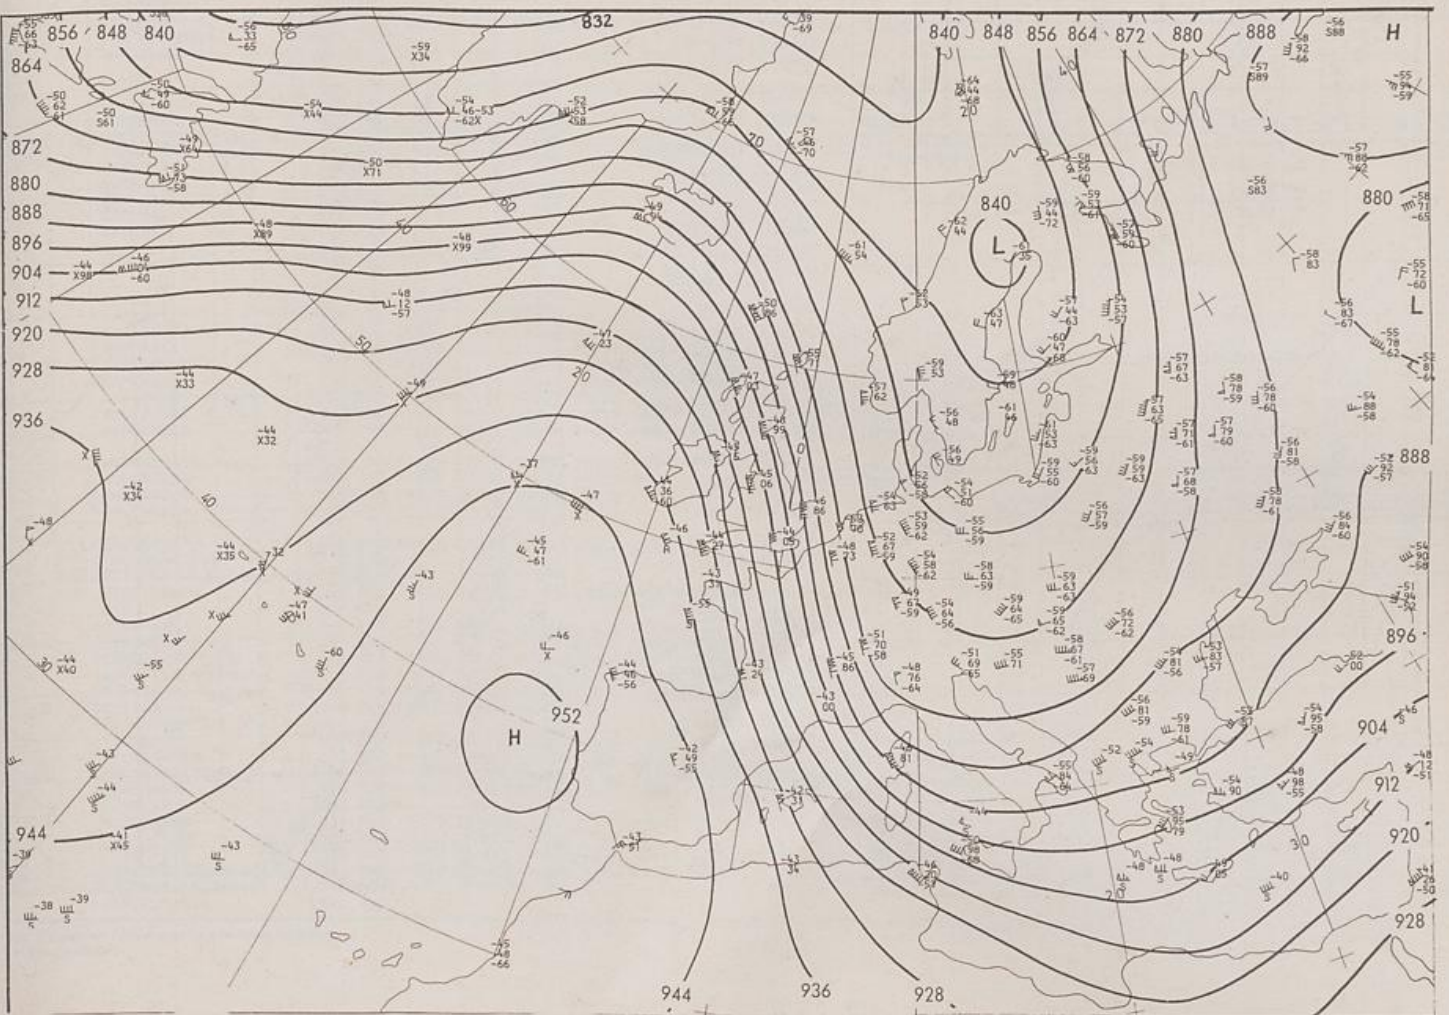

Stereogr. proj. 1:30 000 000 60°N

Surface chart 12 GMT

Surface chart OO GMT

500 hPa 00 GMT

Stereogr. proj.: 1:140 000 000 60°N

Stereogr. proj.: 1:30 000 000 in 60°N

850 hPa 00 GMT

700 hPa 00 GMT

Stereogr. proj. 1:30 000 000 in 60°N

500/1000 hPa 00 GMT

300 hPa 00 GMT

Stereogr. proj. 1:60 000 000

24 hr surface pressure change 00 GMT

24 hr thickness change 00 GMT

Aerological Diagrams 00 GMT

- 01241 Orland
- 01384 Oslo
- 01415 Stavanger
- 02465 Stockholm
- 02527 Goteborg
- 03005 Lerwick
- 03170 Shanwell
- 03496 Hemsby
- 03774 Crawley
- 03808 Camborne
- 03920 Long Kesh
- 06181 Kobenhavn
- 06260 De Bilt
- 06447 Uccle
- 06610 Payeme
- 07110 Brest
- 07145 Trappes
- 07481 Lyon
- 07510 Bordeaux
- 07645 Nimes
- 09184 Greifswald
- 09393 Lindenbergl
- 09548 Meiningen
- 10035 Schleswig
- 10338 Hannover
- 10410 Essen
- 10739 Stuttgart
- 10868 München-Oberschleißheim
- 11035 Wien
- 11520 Praha-Libus
- 12374 Legionowo
- 12843 Budapest
- 13275 Beograd
- 16044 Udine
- 16080 Milano
- 16242 Roma