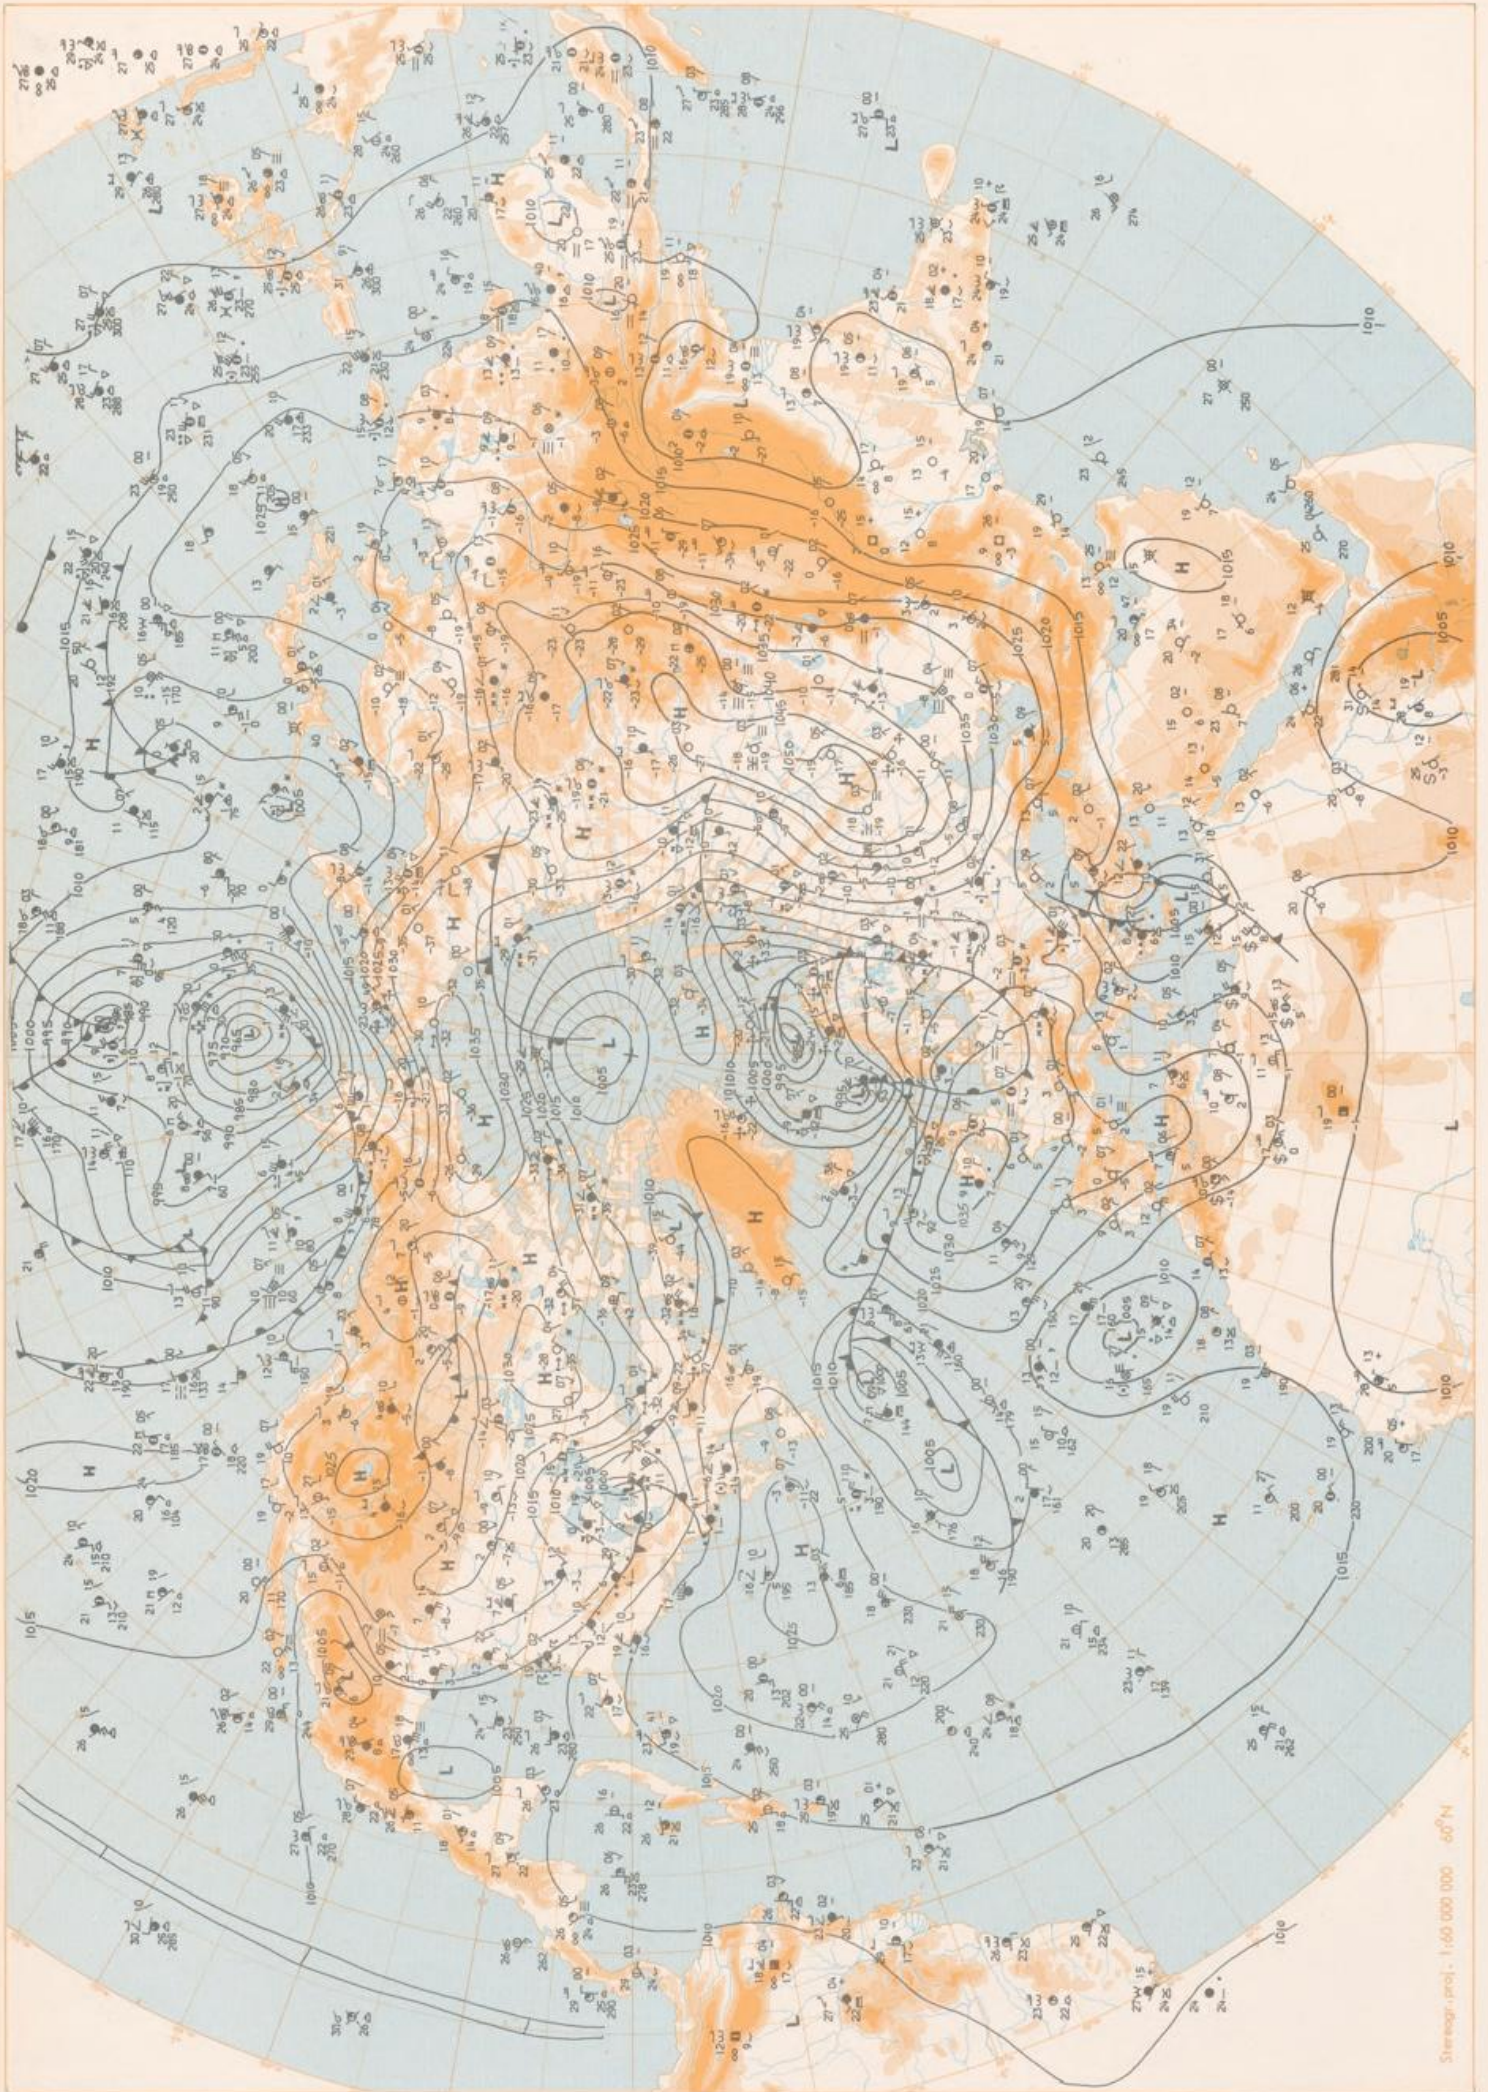

Scale: 1:60 000 000

Surface chart OO GMT

500 hPa 00 GMT

Stereogr. proj. 1:60 000 000 60°N

200 hPa 00 GMT

Shoreproj. 1:40,000,000 40°N

100 hPa 00 GMT

Scale: 1:50 000 000 60°N

Störgr. proj. 1:60 000 000

24 hr surface pressure change OO GMT

24 hr thickness change OO GMT

Aerological Diagrams 00 GMT

- 01241 Orland
- 01384 Oslo
- 01415 Stavanger
- 02465 Stockholm
- 02527 Göteborg
- 03005 Lerwick
- 03170 Shanwell
- 03496 Hemsby
- 03774 Crowley
- 03808 Camborne
- 03920 Long Kesh
- 06181 København
- 06260 De Bilt
- 06447 Uccle
- 06610 Payeme
- 07110 Brest
- 07145 Trappes
- 07481 Lyon
- 07510 Bordeaux
- 07645 Nîmes
- 09184 Greifswald
- 09393 Lindenberg
- 09548 Meiningen
- 10035 Schleswig
- 10338 Hannover
- 10410 Essen
- 10739 Stuttgart
- 10868 München-Oberschleißheim
- 11035 Wien
- 11520 Praha-Libus
- 12374 Legionowo
- 12843 Budapest
- 13275 Beograd
- 16044 Udine
- 16080 Milano
- 16242 Roma