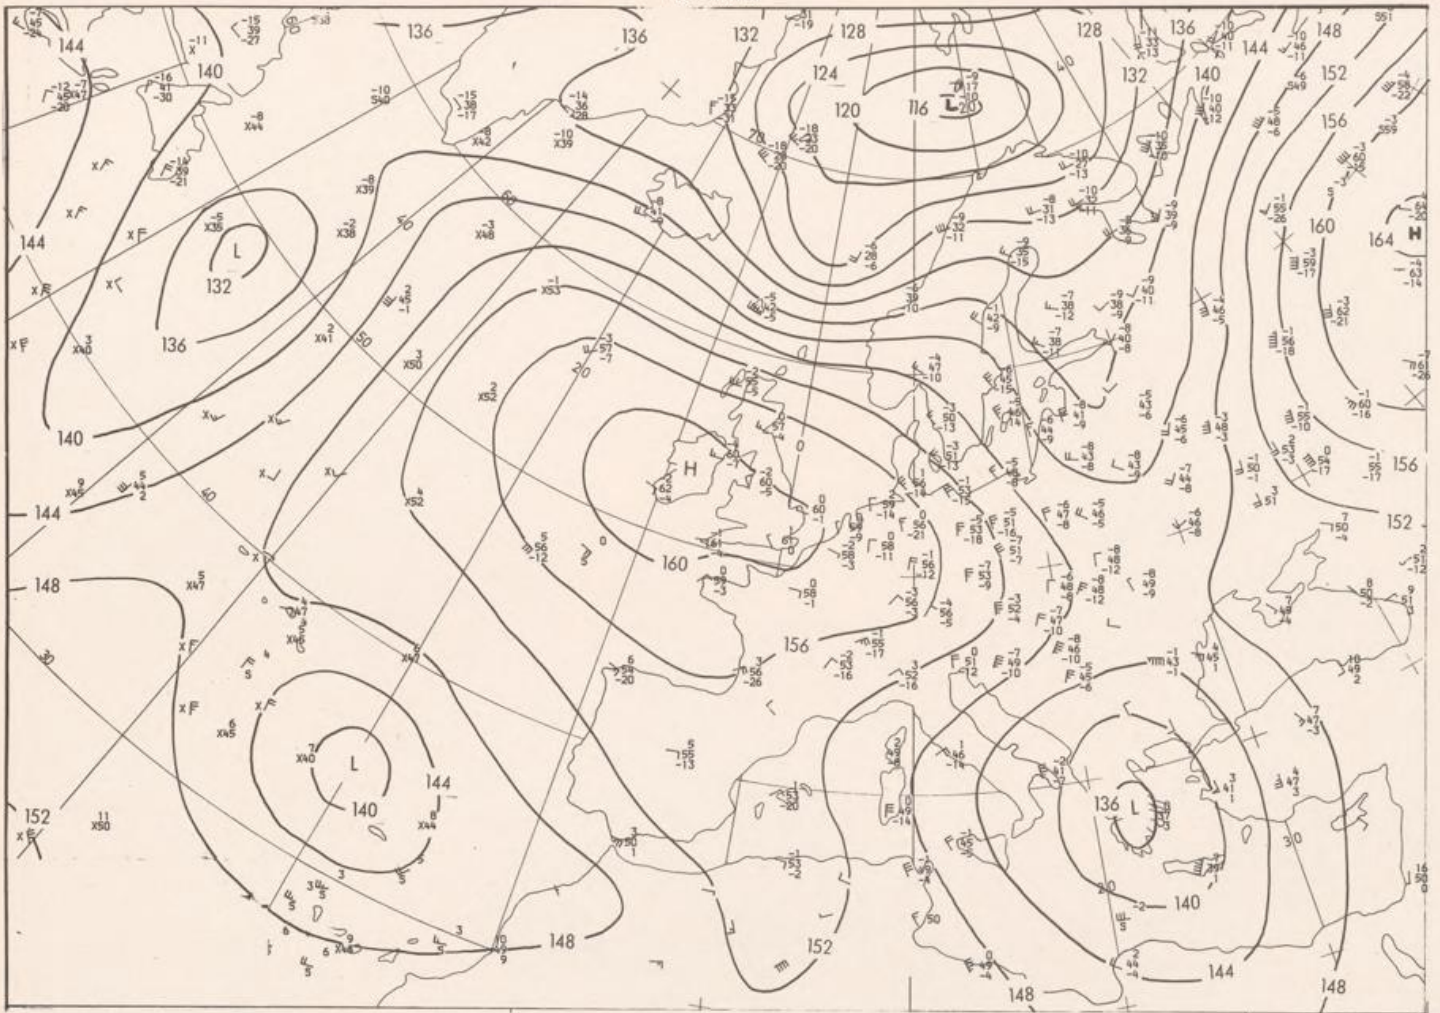

Scale: 1:60 000 000

Surface chart OO GMT

500 hPa 00 GMT

Stereogr. proj. 1:60 000 000 60°N

200 hPa 00 GMT

Shoreproj. 1:40,000,000 40°N

100 hPa 00 GMT

Scale: 1:50 000 000 60°N

6.03.1984

Stereogr. proj. 1:30 000 000 In 60°N

850 hPa 00 GMT

700 hPa 00 GMT

6.03.1984

Stereogr. proj. 1:30 000 000 in 60°N

500/1000 hPa 00 GMT

300 hPa 00 GMT

Störgr. proj. 1:60 000 000

24 hr surface pressure change OO GMT

24 hr thickness change OO GMT

Aerological Diagrams 00 GMT

- 01241 Orland
- 01384 Oslo
- 01415 Stavanger
- 02465 Stockholm
- 02527 Göteborg
- 03005 Lerwick
- 03170 Shanwell
- 03496 Hemsby
- 03774 Crowley
- 03808 Camborne
- 03920 Long Kesh
- 06181 København
- 06260 De Bilt
- 06447 Uccle
- 06610 Payeme
- 07110 Brest
- 07145 Trappes
- 07481 Lyon
- 07510 Bordeaux
- 07645 Nîmes
- 09184 Greifswald
- 09393 Lindenberg
- 09548 Meiningen
- 10035 Schleswig
- 10338 Hannover
- 10410 Essen
- 10739 Stuttgart
- 10868 München-Oberschleißheim
- 11035 Wien
- 11520 Praha-Libus
- 12374 Legionowo
- 12843 Budapest
- 13275 Beograd
- 16044 Udine
- 16080 Milano
- 16242 Roma