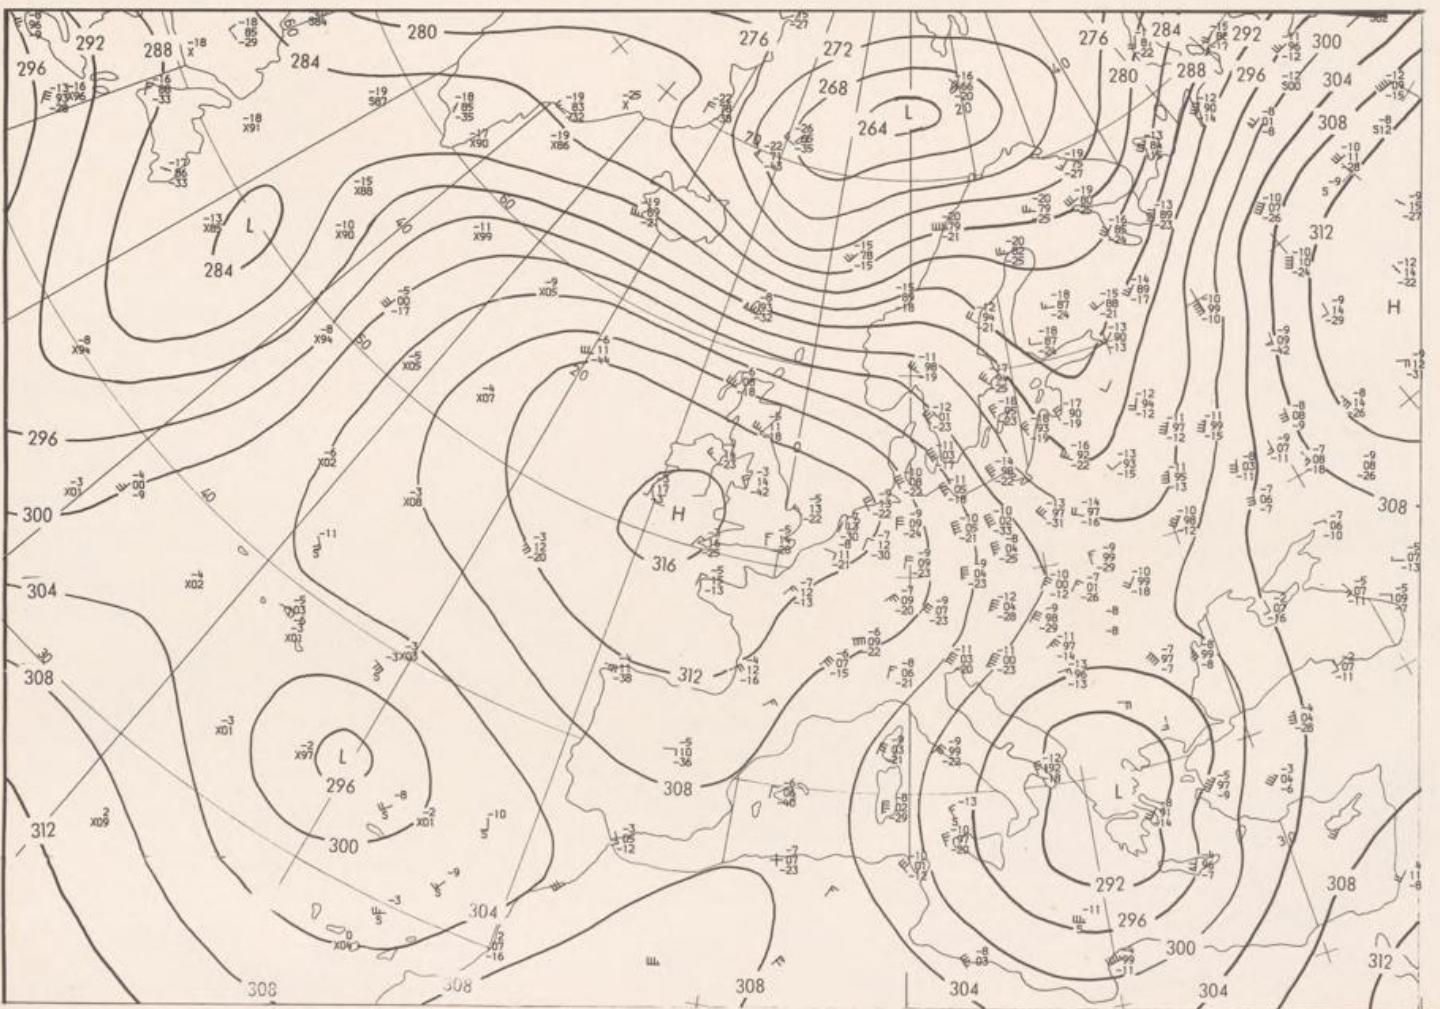

Scale: 1:60 000 000

Surface chart OO GMT

500 hPa 00 GMT

Stereogr. proj. 1:60 000 000 60°N

200 hPa 00 GMT

Shoreproj. 1:40,000,000 40°N

100 hPa 00 GMT

Scale: 1:50 000 000 60°N

6.03.1984

Stereogr. proj. 1:30 000 000 In 60°N

850 hPa 00 GMT

700 hPa 00 GMT

6.03.1984

Stereogr. proj. 1:30 000 000 in 60°N

500/1000 hPa 00 GMT

300 hPa 00 GMT

Störgr. proj. 1:60 000 000

24 hr surface pressure change OO GMT

24 hr thickness change OO GMT

Aerological Diagrams 00 GMT

- 01241 Orland
- 01384 Oslo
- 01415 Stavanger
- 02465 Stockholm
- 02527 Göteborg
- 03005 Lerwick
- 03170 Shanwell
- 03496 Hemsby
- 03774 Crowley
- 03808 Camborne
- 03920 Long Kesh
- 06181 København
- 06260 De Bilt
- 06447 Uccle
- 06610 Payeme
- 07110 Brest
- 07145 Trappes
- 07481 Lyon
- 07510 Bordeaux
- 07645 Nîmes
- 09184 Greifswald
- 09393 Lindenberg
- 09548 Meiningen
- 10035 Schleswig
- 10338 Hannover
- 10410 Essen
- 10739 Stuttgart
- 10868 München-Oberschleißheim
- 11035 Wien
- 11520 Praha-Libus
- 12374 Legionowo
- 12843 Budapest
- 13275 Beograd
- 16044 Udine
- 16080 Milano
- 16242 Roma