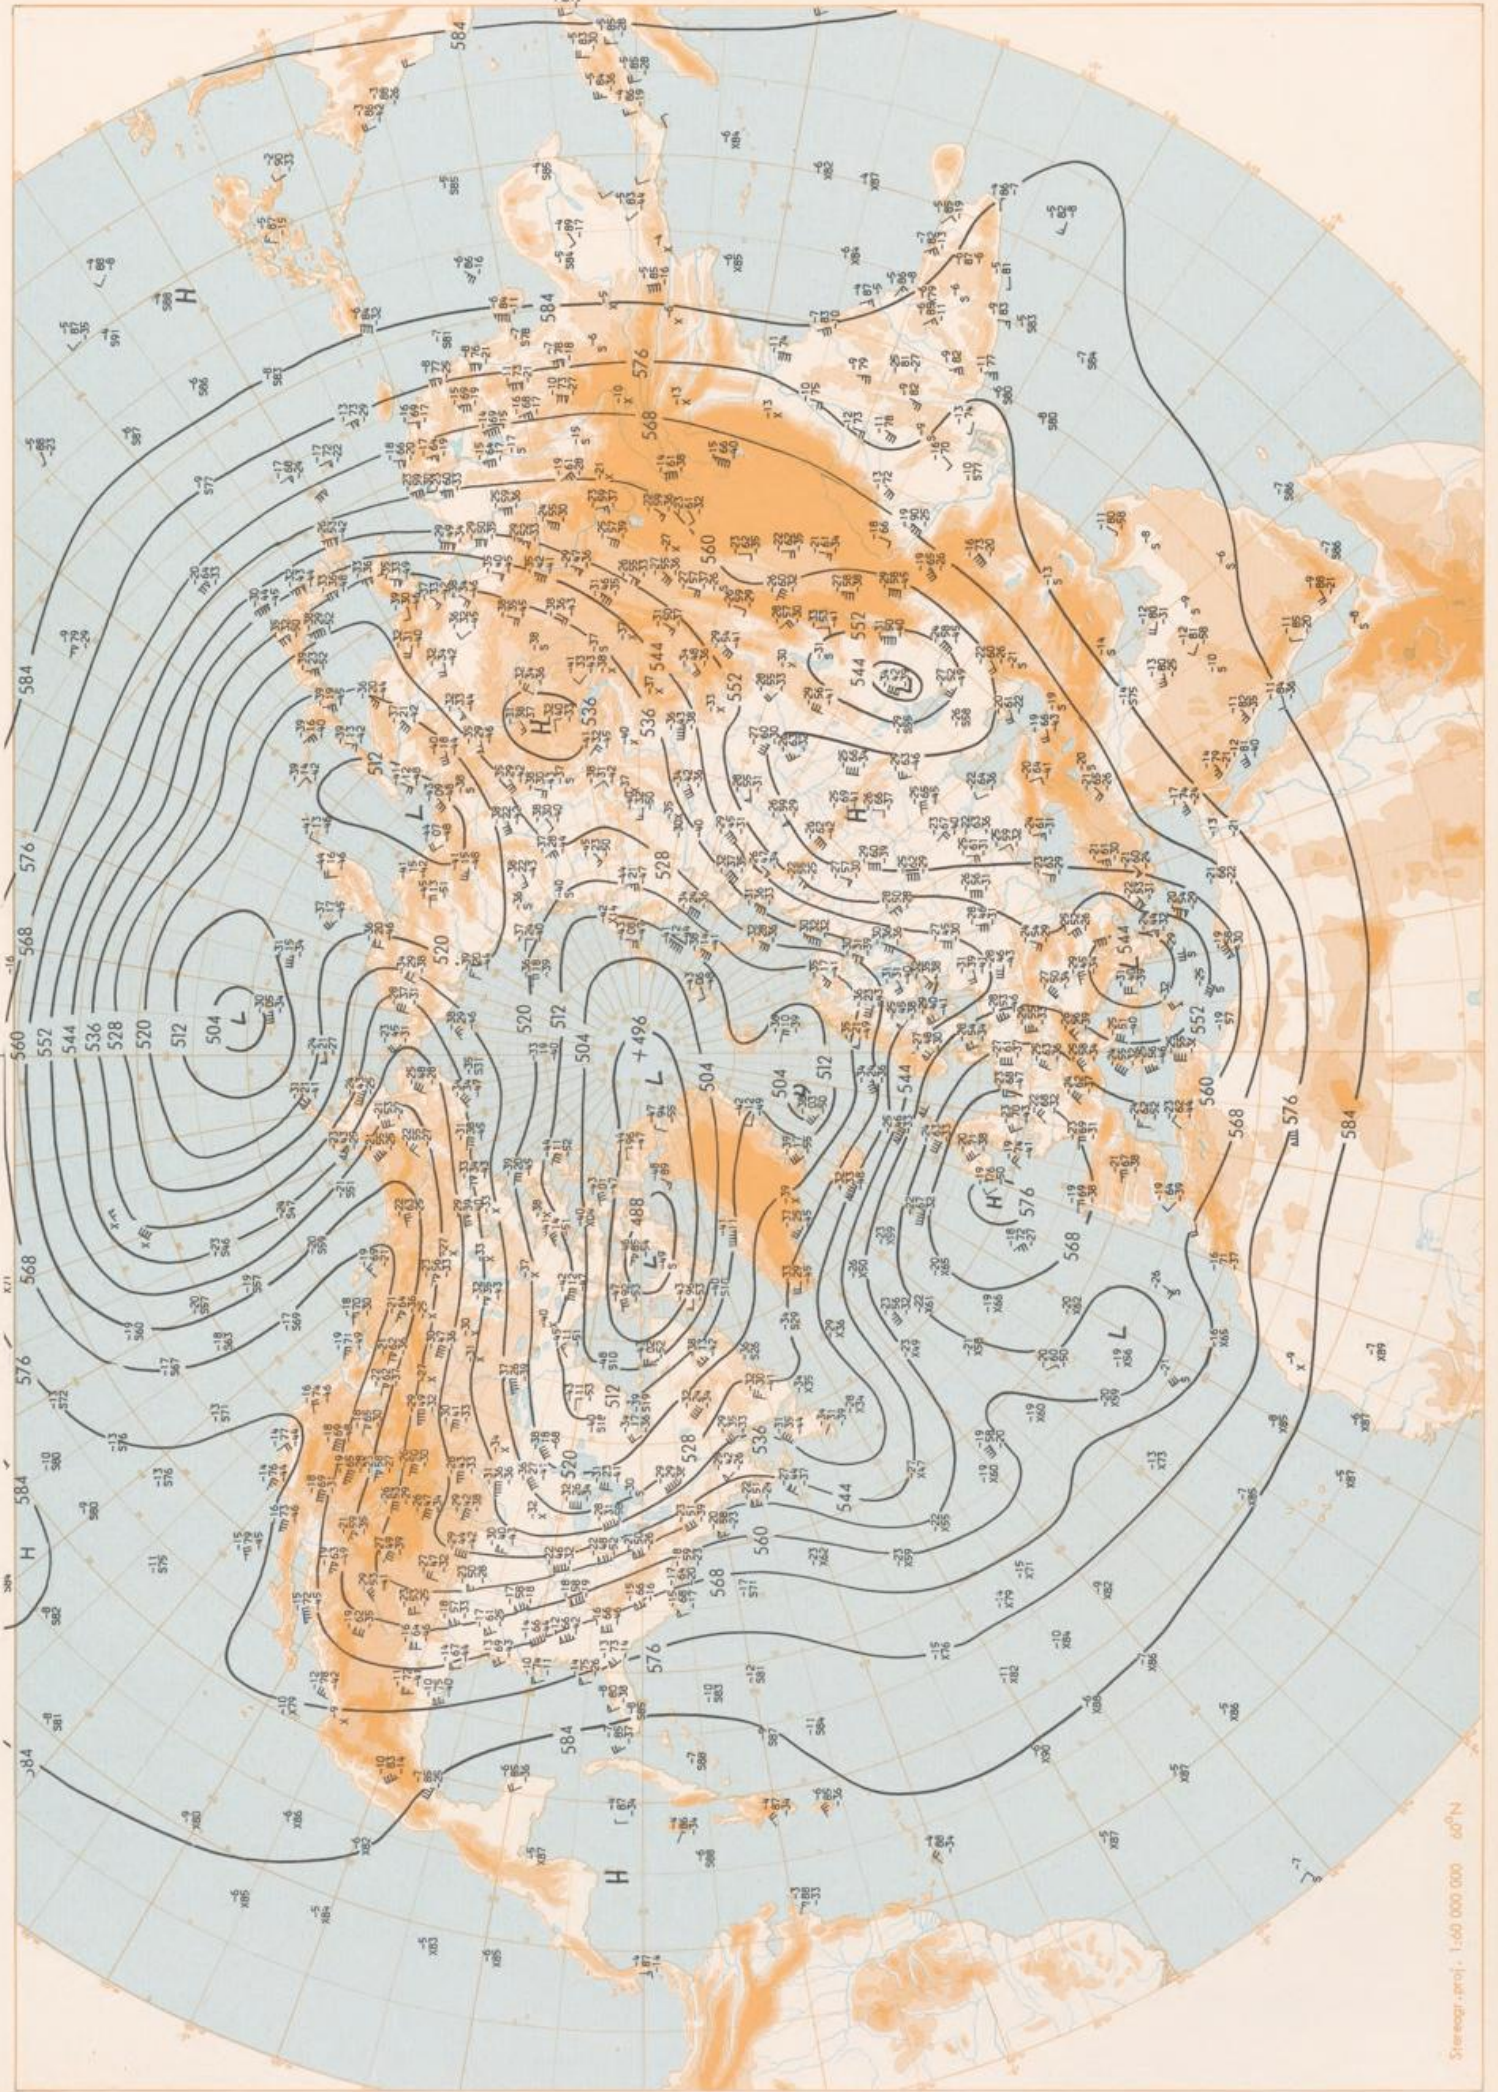

Scale: 1:60 000 000

Surface chart OO GMT

500 hPa 00 GMT

Stereogr. proj. 1:60 000 000 60°N

200 hPa 00 GMT

Shoreproj. 1:40,000,000 40°N

100 hPa 00 GMT

Scale: 1:50 000 000 60°N

Störgr. proj. 1:60 000 000

24 hr surface pressure change OO GMT

24 hr thickness change OO GMT

Aerological Diagrams 00 GMT

- 01241 Orland
- 01384 Oslo
- 01415 Stavanger
- 02465 Stockholm
- 02527 Göteborg
- 03005 Lerwick
- 03170 Shanwell
- 03496 Hemsby
- 03774 Crowley
- 03808 Camborne
- 03920 Long Kesh
- 06181 København
- 06260 De Bilt
- 06447 Uccle
- 06610 Payeme
- 07110 Brest
- 07145 Trappes
- 07481 Lyon
- 07510 Bordeaux
- 07645 Nîmes
- 09184 Greifswald
- 09393 Lindenberg
- 09548 Meiningen
- 10035 Schleswig
- 10338 Hannover
- 10410 Essen
- 10739 Stuttgart
- 10868 München-Oberschleißheim
- 11035 Wien
- 11520 Praha-Libus
- 12374 Legionowo
- 12843 Budapest
- 13275 Beograd
- 16044 Udine
- 16080 Milano
- 16242 Roma