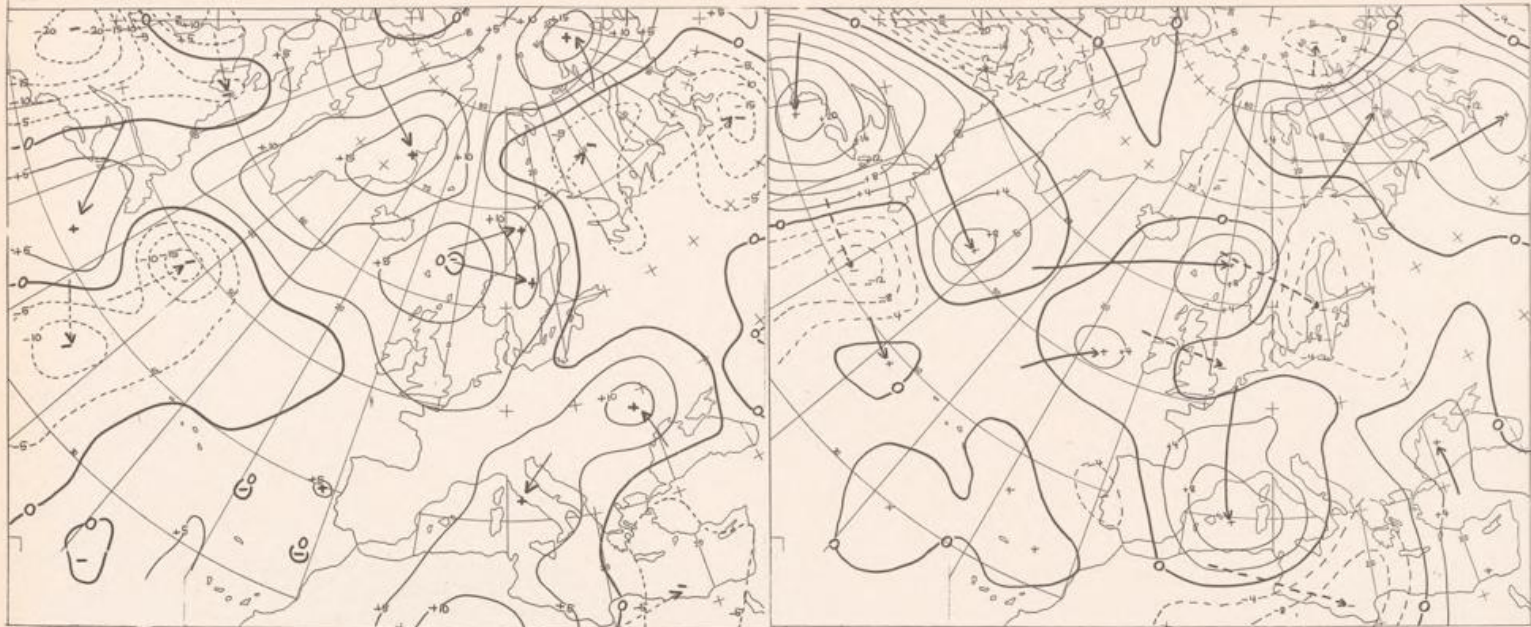

6.03.1984

Stereogr. proj. 1:30 000 000 In 60°N

850 hPa 00 GMT

700 hPa 00 GMT

6.03.1984

Stereogr. proj. 1:30 000 000 in 60°N

500/1000 hPa 00 GMT

300 hPa 00 GMT

Störgr. proj. 1:60 000 000

24 hr surface pressure change OO GMT

24 hr thickness change OO GMT

Aerological Diagrams 00 GMT

- 01241 Orland
- 01384 Oslo
- 01415 Stavanger
- 02465 Stockholm
- 02527 Göteborg
- 03005 Lerwick
- 03170 Shanwell
- 03496 Hemsby
- 03774 Crowley
- 03808 Camborne
- 03920 Long Kesh
- 06181 København
- 06260 De Bilt
- 06447 Uccle
- 06610 Payeme
- 07110 Brest
- 07145 Trappes
- 07481 Lyon
- 07510 Bordeaux
- 07645 Nîmes
- 09184 Greifswald
- 09393 Lindenberg
- 09548 Meiningen
- 10035 Schleswig
- 10338 Hannover
- 10410 Essen
- 10739 Stuttgart
- 10868 München-Oberschleißheim
- 11035 Wien
- 11520 Praha-Libus
- 12374 Legionowo
- 12843 Budapest
- 13275 Beograd
- 16044 Udine
- 16080 Milano
- 16242 Roma