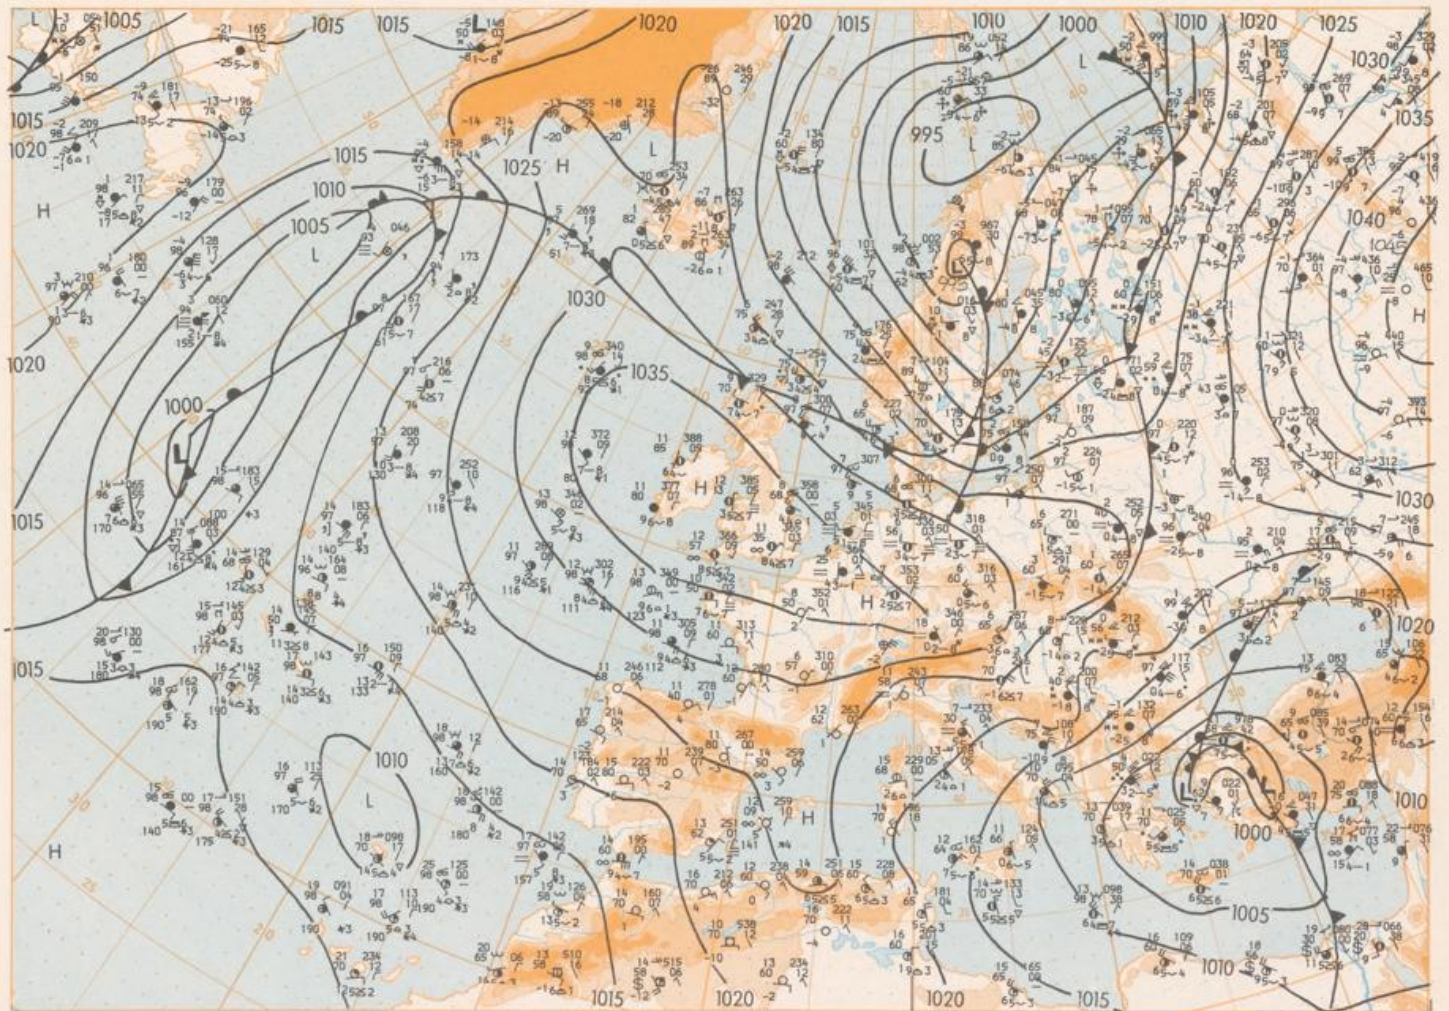

Scale: 1:60 000 000

Surface chart OO GMT

500 hPa 00 GMT

Stereogr. proj. 1:60 000 000 60°N

200 hPa 00 GMT

Shoreproj. 1:40,000,000 40°N

100 hPa 00 GMT

Scale: 1:50 000 000 60°N

6.03.1984

Stereogr. proj. 1:30 000 000 In 60°N

850 hPa 00 GMT

700 hPa 00 GMT

6.03.1984

Stereogr. proj. 1:30 000 000 in 60°N

500/1000 hPa 00 GMT

300 hPa 00 GMT

Störgr. proj. 1:60 000 000

24 hr surface pressure change OO GMT

24 hr thickness change OO GMT

Aerological Diagrams 00 GMT

- 01241 Orland
- 01384 Oslo
- 01415 Stavanger
- 02465 Stockholm
- 02527 Göteborg
- 03005 Lerwick
- 03170 Shanwell
- 03496 Hemsby
- 03774 Crowley
- 03808 Camborne
- 03920 Long Kesh
- 06181 København
- 06260 De Bilt
- 06447 Uccle
- 06610 Payeme
- 07110 Brest
- 07145 Trappes
- 07481 Lyon
- 07510 Bordeaux
- 07645 Nîmes
- 09184 Greifswald
- 09393 Lindenberg
- 09548 Meiningen
- 10035 Schleswig
- 10338 Hannover
- 10410 Essen
- 10739 Stuttgart
- 10868 München-Oberschleißheim
- 11035 Wien
- 11520 Praha-Libus
- 12374 Legionowo
- 12843 Budapest
- 13275 Beograd
- 16044 Udine
- 16080 Milano
- 16242 Roma