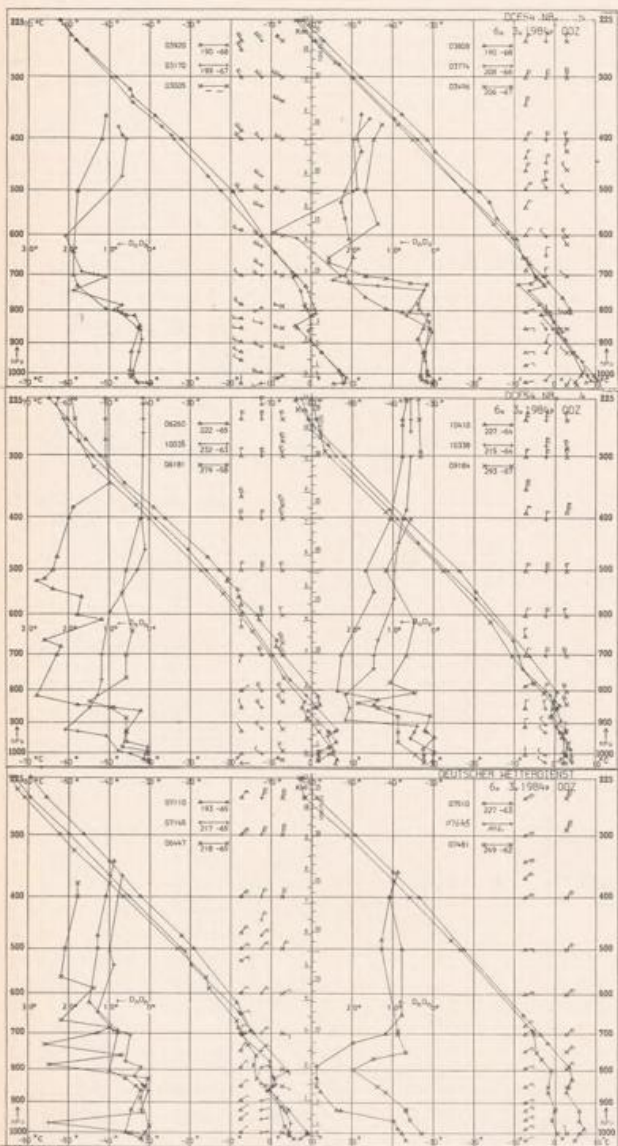

Scale: 1:60 000 000

Surface chart OO GMT

500 hPa 00 GMT

Stereogr. proj. 1:60 000 000 60°N

200 hPa 00 GMT

Shoreproj. 1:40,000,000 40°N

100 hPa 00 GMT

Scale: 1:50 000 000 60°N

6.03.1984

Stereogr. proj. 1:30 000 000 In 60°N

850 hPa 00 GMT

700 hPa 00 GMT

6.03.1984

Stereogr. proj. 1:30 000 000 in 60°N

500/1000 hPa 00 GMT

300 hPa 00 GMT

Störgr. proj. 1:60 000 000

24 hr surface pressure change OO GMT

24 hr thickness change OO GMT

Aerological Diagrams 00 GMT

- 01241 Orland
- 01384 Oslo
- 01415 Stavanger
- 02465 Stockholm
- 02527 Göteborg
- 03005 Lerwick
- 03170 Shanwell
- 03496 Hemsby
- 03774 Crowley
- 03808 Camborne
- 03920 Long Kesh
- 06181 København
- 06260 De Bilt
- 06447 Uccle
- 06610 Payeme
- 07110 Brest
- 07145 Trappes
- 07481 Lyon
- 07510 Bordeaux
- 07645 Nîmes
- 09184 Greifswald
- 09393 Lindenberg
- 09548 Meiningen
- 10035 Schleswig
- 10338 Hannover
- 10410 Essen
- 10739 Stuttgart
- 10868 München-Oberschleißheim
- 11035 Wien
- 11520 Praha-Libus
- 12374 Legionowo
- 12843 Budapest
- 13275 Beograd
- 16044 Udine
- 16080 Milano
- 16242 Roma