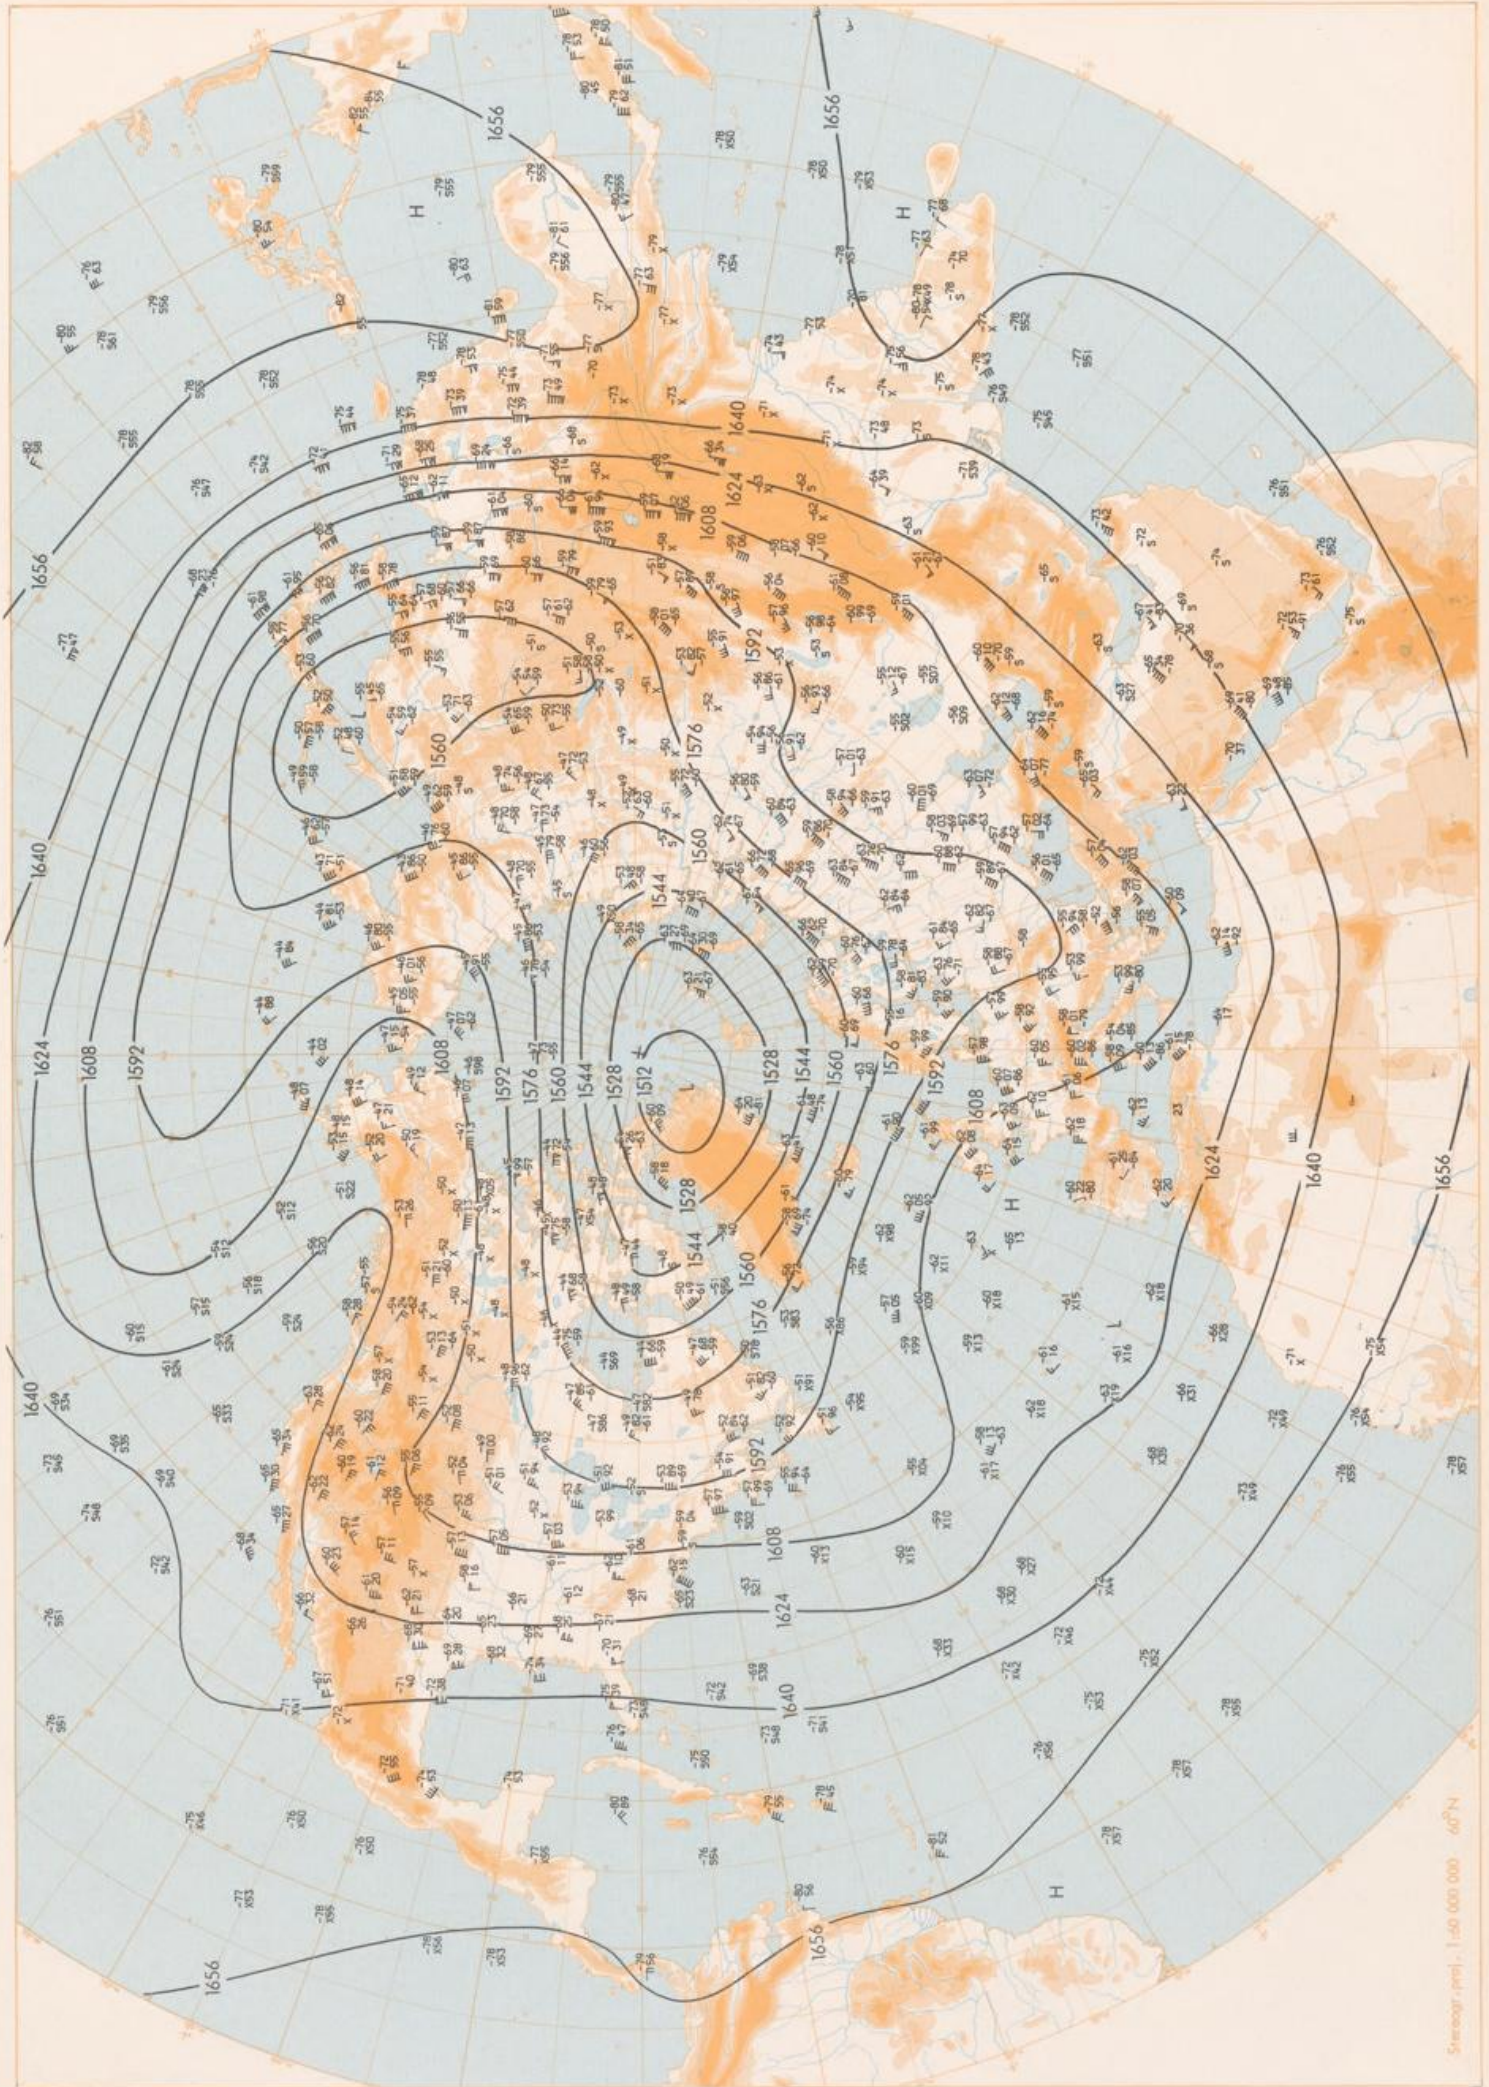

Scale: 1:60 000 000

Surface chart OO GMT

500 hPa 00 GMT

Stereogr. proj. 1:60 000 000 60°N

200 hPa 00 GMT

Shoreproj. 1:40,000,000 40°N

100 hPa 00 GMT

Scale: 1:50 000 000 60°N

6.03.1984

Stereogr. proj. 1:30 000 000 In 60°N

850 hPa 00 GMT

700 hPa 00 GMT

6.03.1984

Stereogr. proj. 1:30 000 000 in 60°N

500/1000 hPa 00 GMT

300 hPa 00 GMT

Störgr. proj. 1:60 000 000

24 hr surface pressure change OO GMT

24 hr thickness change OO GMT

Aerological Diagrams 00 GMT

- 01241 Orland
- 01384 Oslo
- 01415 Stavanger
- 02465 Stockholm
- 02527 Göteborg
- 03005 Lerwick
- 03170 Shanwell
- 03496 Hemsby
- 03774 Crowley
- 03808 Camborne
- 03920 Long Kesh
- 06181 København
- 06260 De Bilt
- 06447 Uccle
- 06610 Payeme
- 07110 Brest
- 07145 Trappes
- 07481 Lyon
- 07510 Bordeaux
- 07645 Nîmes
- 09184 Greifswald
- 09393 Lindenberg
- 09548 Meiningen
- 10035 Schleswig
- 10338 Hannover
- 10410 Essen
- 10739 Stuttgart
- 10868 München-Oberschleißheim
- 11035 Wien
- 11520 Praha-Libus
- 12374 Legionowo
- 12843 Budapest
- 13275 Beograd
- 16044 Udine
- 16080 Milano
- 16242 Roma