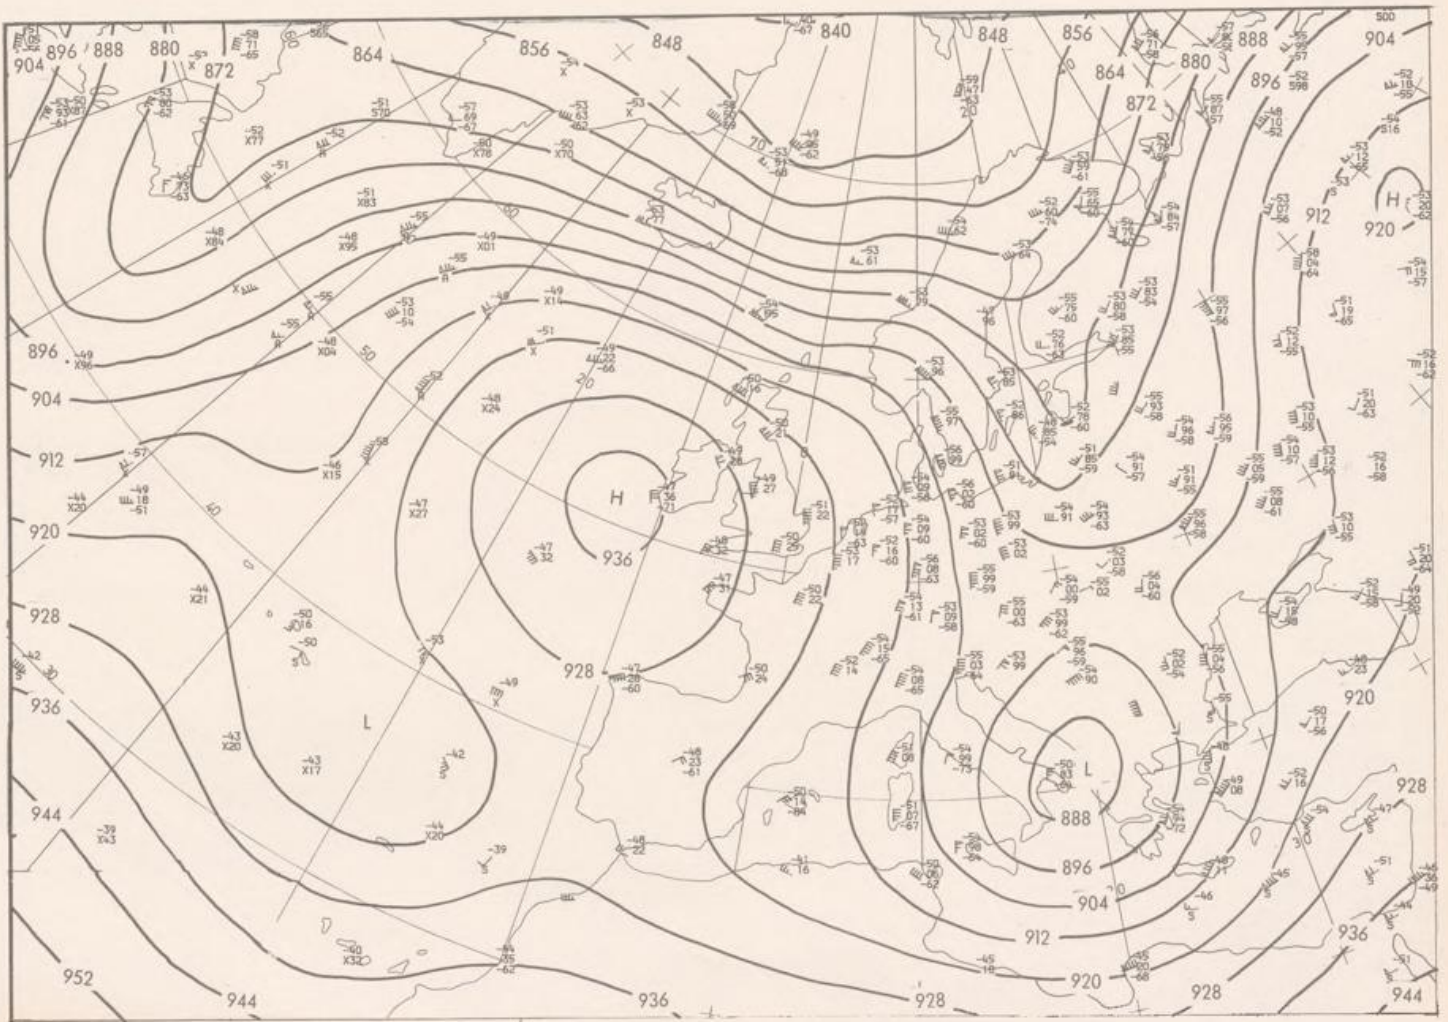

6.03.1984

Stereogr. proj. 1:30 000 000 In 60°N

850 hPa 00 GMT

700 hPa 00 GMT

6.03.1984

Stereogr. proj. 1:30 000 000 in 60°N

500/1000 hPa 00 GMT

300 hPa 00 GMT

Störgr. proj. 1:60 000 000

24 hr surface pressure change OO GMT

24 hr thickness change OO GMT

Aerological Diagrams 00 GMT

- 01241 Orland
- 01384 Oslo
- 01415 Stavanger
- 02465 Stockholm
- 02527 Göteborg
- 03005 Lerwick
- 03170 Shanwell
- 03496 Hemsby
- 03774 Crowley
- 03808 Camborne
- 03920 Long Kesh
- 06181 København
- 06260 De Bilt
- 06447 Uccle
- 06610 Payeme
- 07110 Brest
- 07145 Trappes
- 07481 Lyon
- 07510 Bordeaux
- 07645 Nîmes
- 09184 Greifswald
- 09393 Lindenberg
- 09548 Meiningen
- 10035 Schleswig
- 10338 Hannover
- 10410 Essen
- 10739 Stuttgart
- 10868 München-Oberschleißheim
- 11035 Wien
- 11520 Praha-Libus
- 12374 Legionowo
- 12843 Budapest
- 13275 Beograd
- 16044 Udine
- 16080 Milano
- 16242 Roma