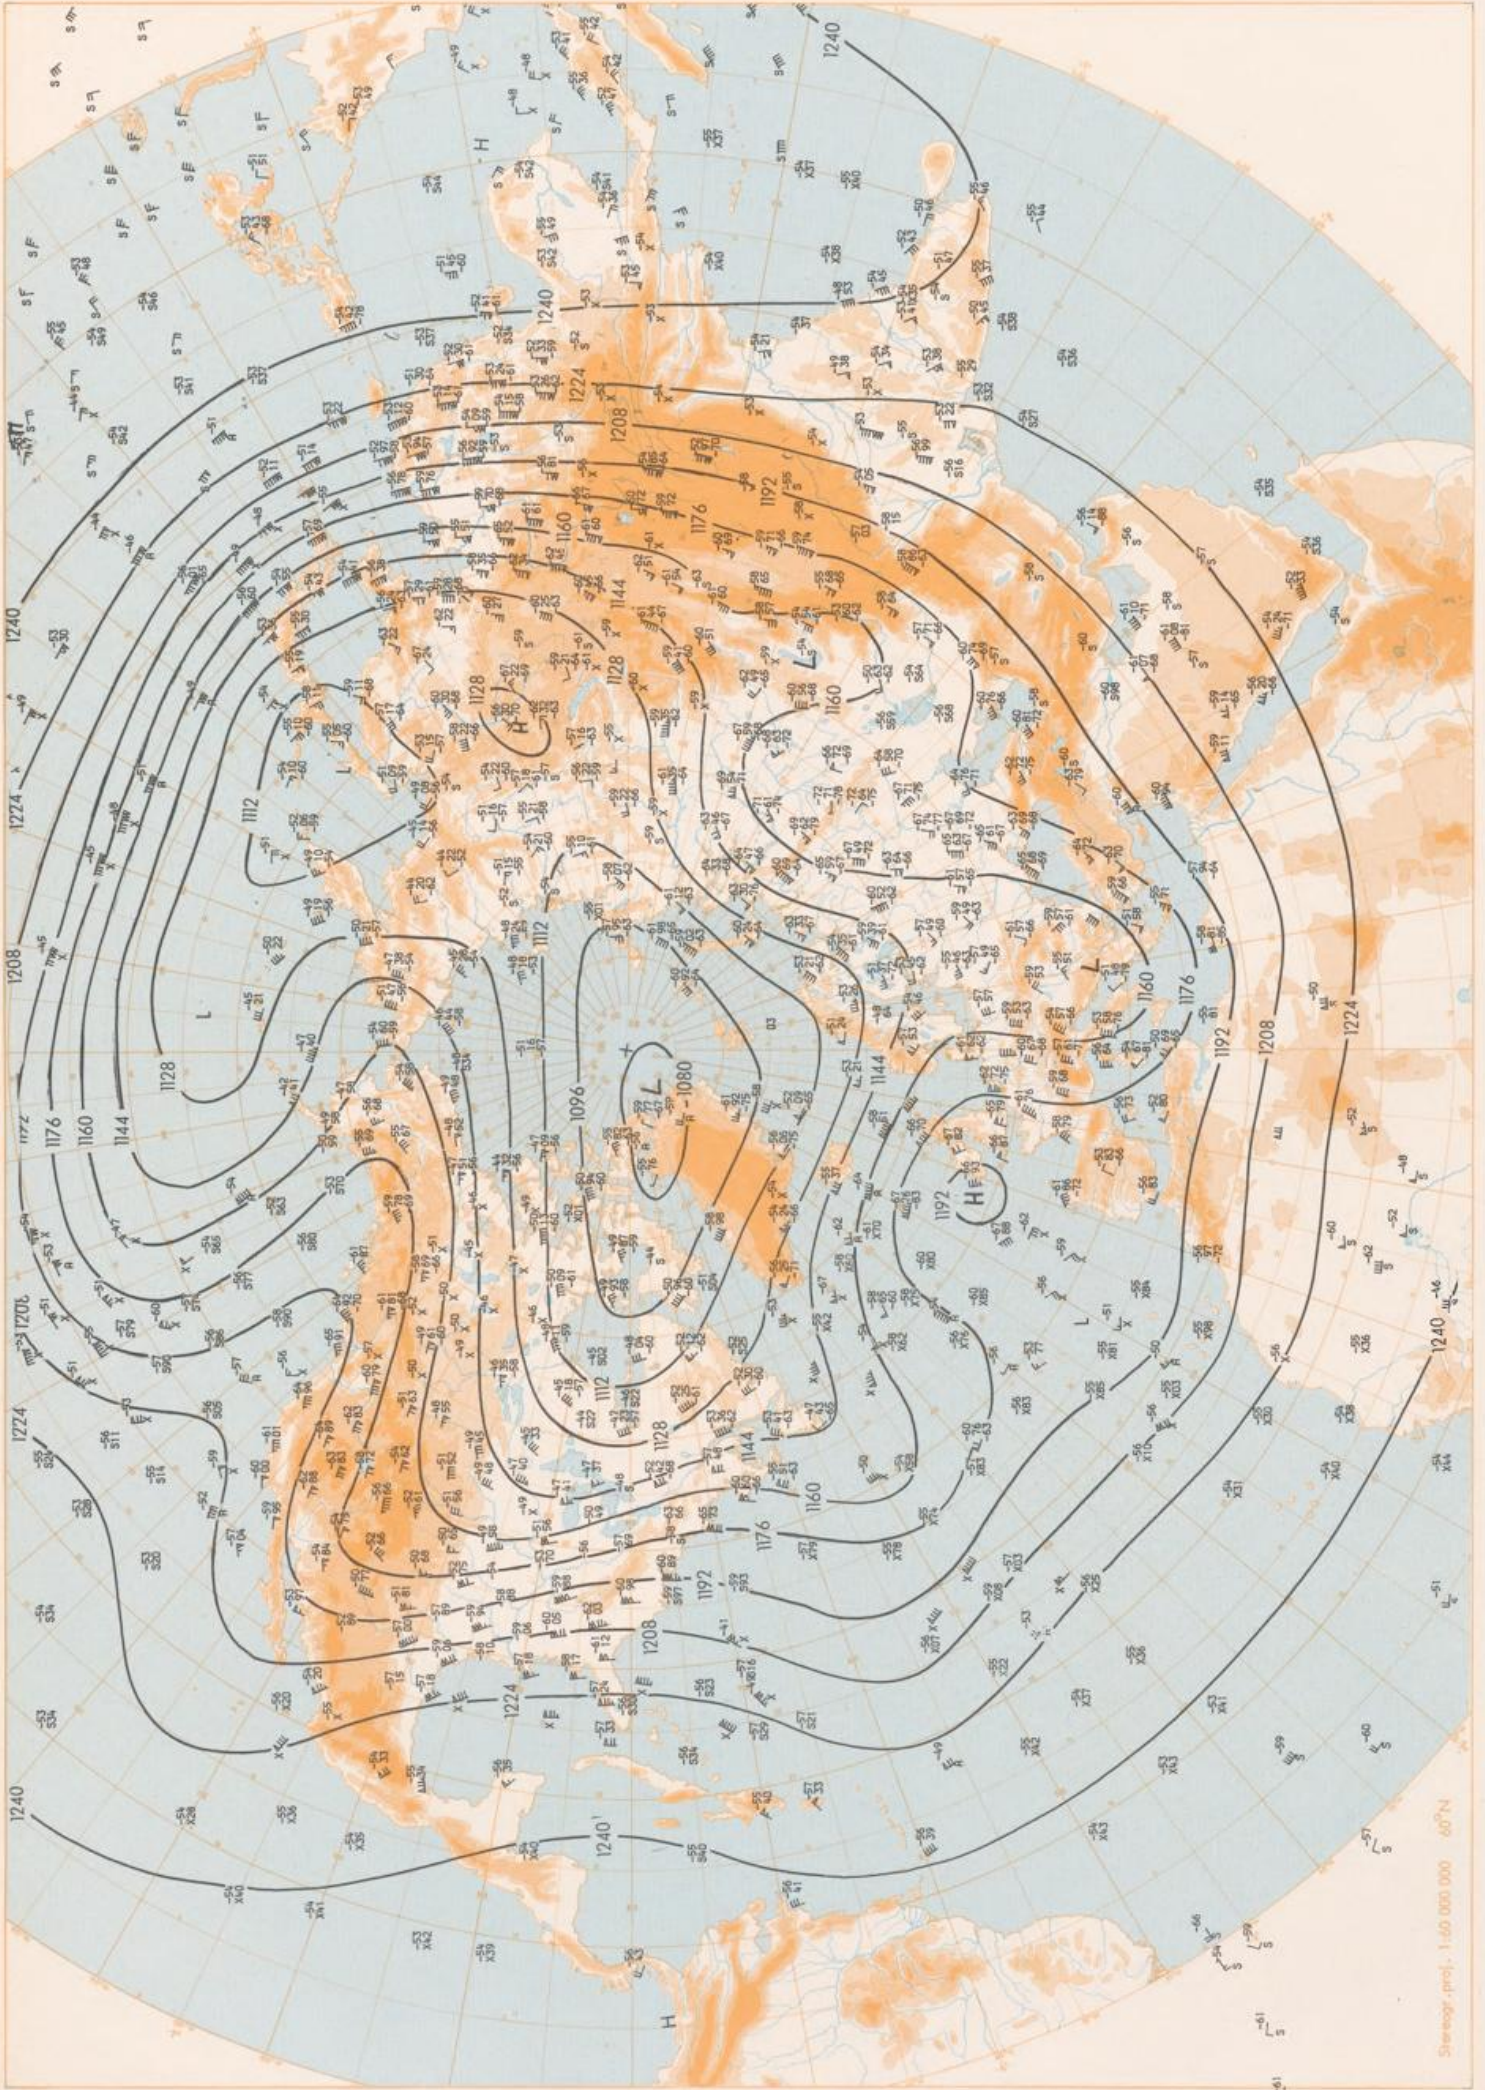

Scale: 1:60 000 000

Surface chart OO GMT

500 hPa 00 GMT

Stereogr. proj. 1:60 000 000 60°N

200 hPa 00 GMT

Shoreproj. 1:40,000,000 40°N

100 hPa 00 GMT

Scale: 1:50 000 000 60°N

Störgr. proj. 1:60 000 000

24 hr surface pressure change OO GMT

24 hr thickness change OO GMT

Aerological Diagrams 00 GMT

- 01241 Orland
- 01384 Oslo
- 01415 Stavanger
- 02465 Stockholm
- 02527 Göteborg
- 03005 Lerwick
- 03170 Shanwell
- 03496 Hemsby
- 03774 Crowley
- 03808 Camborne
- 03920 Long Kesh
- 06181 København
- 06260 De Bilt
- 06447 Uccle
- 06610 Payeme
- 07110 Brest
- 07145 Trappes
- 07481 Lyon
- 07510 Bordeaux
- 07645 Nîmes
- 09184 Greifswald
- 09393 Lindenberg
- 09548 Meiningen
- 10035 Schleswig
- 10338 Hannover
- 10410 Essen
- 10739 Stuttgart
- 10868 München-Oberschleißheim
- 11035 Wien
- 11520 Praha-Libus
- 12374 Legionowo
- 12843 Budapest
- 13275 Beograd
- 16044 Udine
- 16080 Milano
- 16242 Roma