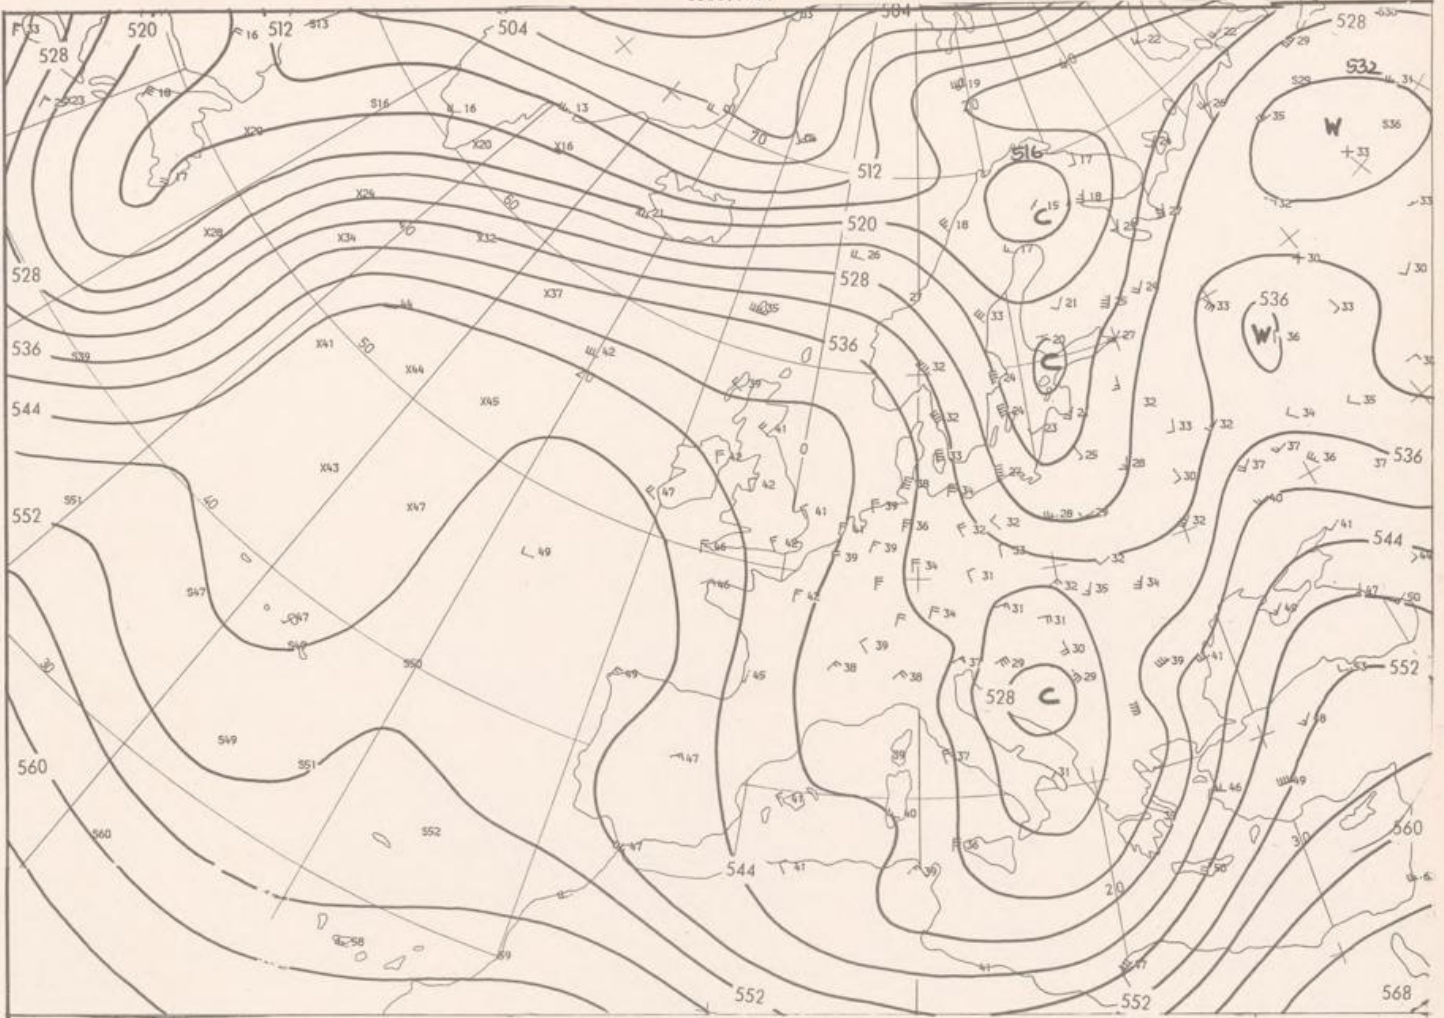

6.03.1984

Stereogr. proj. 1:30 000 000 In 60°N

850 hPa 00 GMT

700 hPa 00 GMT

6.03.1984

Stereogr. proj. 1:30 000 000 in 60°N

500/1000 hPa 00 GMT

300 hPa 00 GMT

Störgr. proj. 1:60 000 000

24 hr surface pressure change OO GMT

24 hr thickness change OO GMT

Aerological Diagrams 00 GMT

- 01241 Orland
- 01384 Oslo
- 01415 Stavanger
- 02465 Stockholm
- 02527 Göteborg
- 03005 Lerwick
- 03170 Shanwell
- 03496 Hemsby
- 03774 Crowley
- 03808 Camborne
- 03920 Long Kesh
- 06181 København
- 06260 De Bilt
- 06447 Uccle
- 06610 Payeme
- 07110 Brest
- 07145 Trappes
- 07481 Lyon
- 07510 Bordeaux
- 07645 Nîmes
- 09184 Greifswald
- 09393 Lindenberg
- 09548 Meiningen
- 10035 Schleswig
- 10338 Hannover
- 10410 Essen
- 10739 Stuttgart
- 10868 München-Oberschleißheim
- 11035 Wien
- 11520 Praha-Libus
- 12374 Legionowo
- 12843 Budapest
- 13275 Beograd
- 16044 Udine
- 16080 Milano
- 16242 Roma