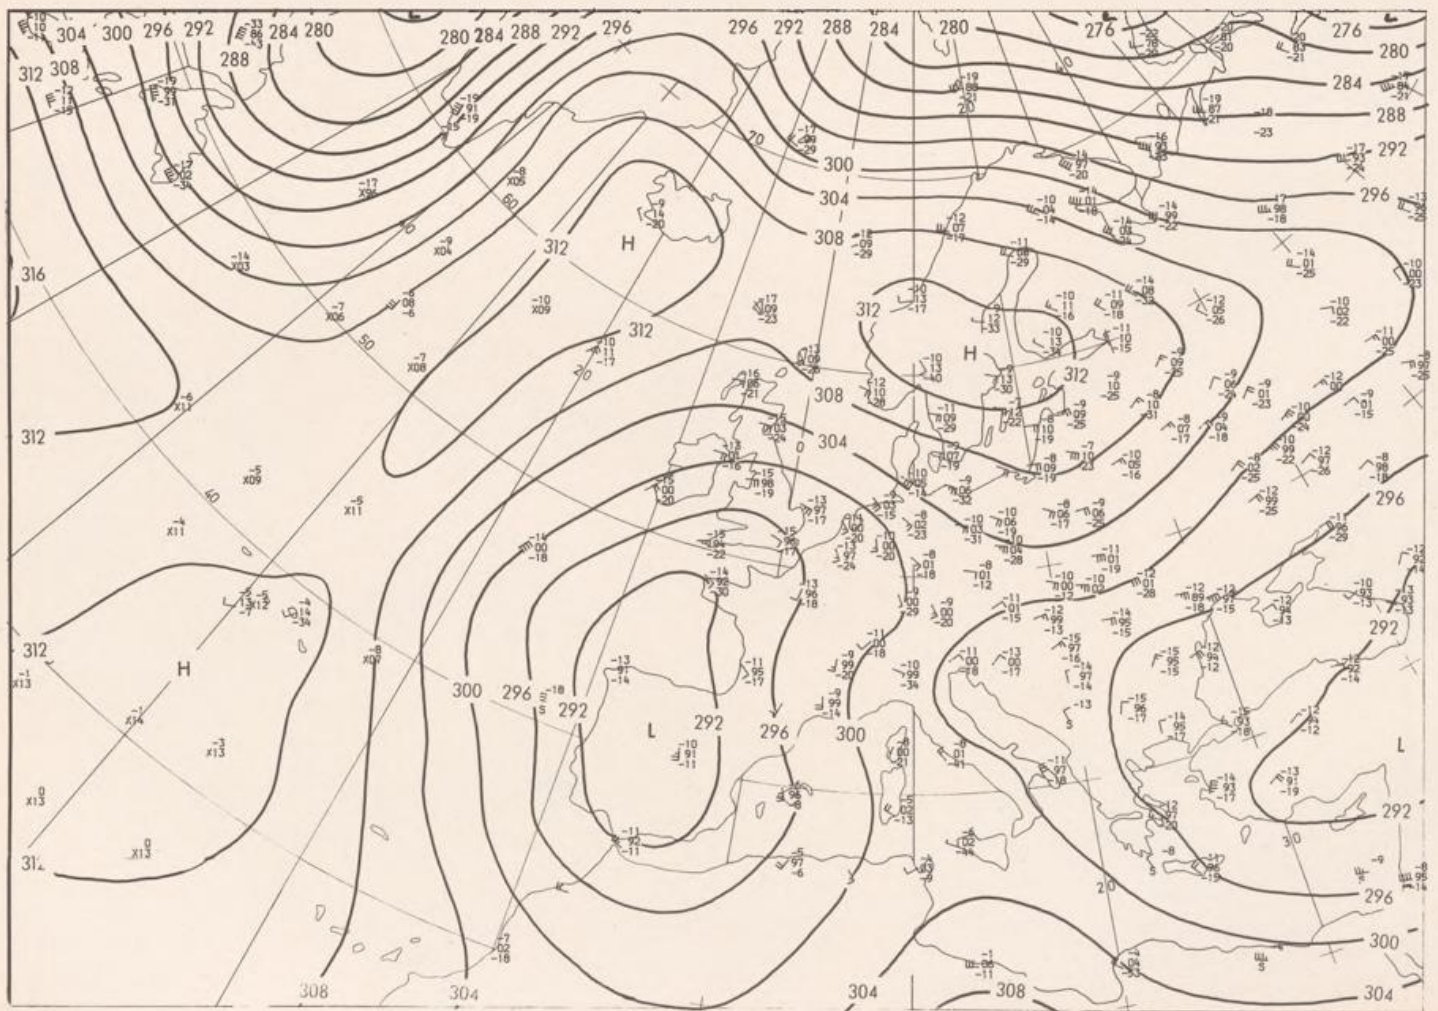

Stereogr. proj. 1:30 000 000 60°N

Surface chart 12 GMT

500 hPa 00 GMT

Stereogr. proj. 1:60 000 000 60°N

Stereogr. proj.: 1:30 000 000 in 60°N

850 hPa 00 GMT

700 hPa 00 GMT

Stereogr. proj. 1:30 000 000 in 60°N

500/1000 hPa 00 GMT

300 hPa 00 GMT

Stereogr. proj. 1:60 000 000

24 hr surface pressure change 00 GMT

24 hr thickness change 00 GMT

Aerological Diagrams 00 GMT

- 01241 Orland
- 01384 Oslo
- 01415 Stavanger
- 02465 Stockholm
- 02527 Goteborg
- 03005 Lerwick
- 03170 Shanwell
- 03496 Hensby
- 03774 Crawley
- 03808 Camborne
- 03920 Long Kesh
- 06181 Kobenhavn
- 06260 De Bilt
- 06447 Uccle
- 06610 Payeme
- 07110 Brest
- 07145 Trappes
- 07481 Lyon
- 07510 Bordeaux
- 07645 Nimes
- 09184 Greifswald
- 09393 Lindenberg
- 09548 Meiningen
- 10035 Schleswig
- 10338 Hannover
- 10410 Essen
- 10739 Stuttgart
- 10868 München-Oberschleißheim
- 11035 Wien
- 11520 Praha-Libus
- 12374 Legionowo
- 12843 Budapest
- 13275 Beograd
- 16044 Udine
- 16080 Milano
- 16242 Roma