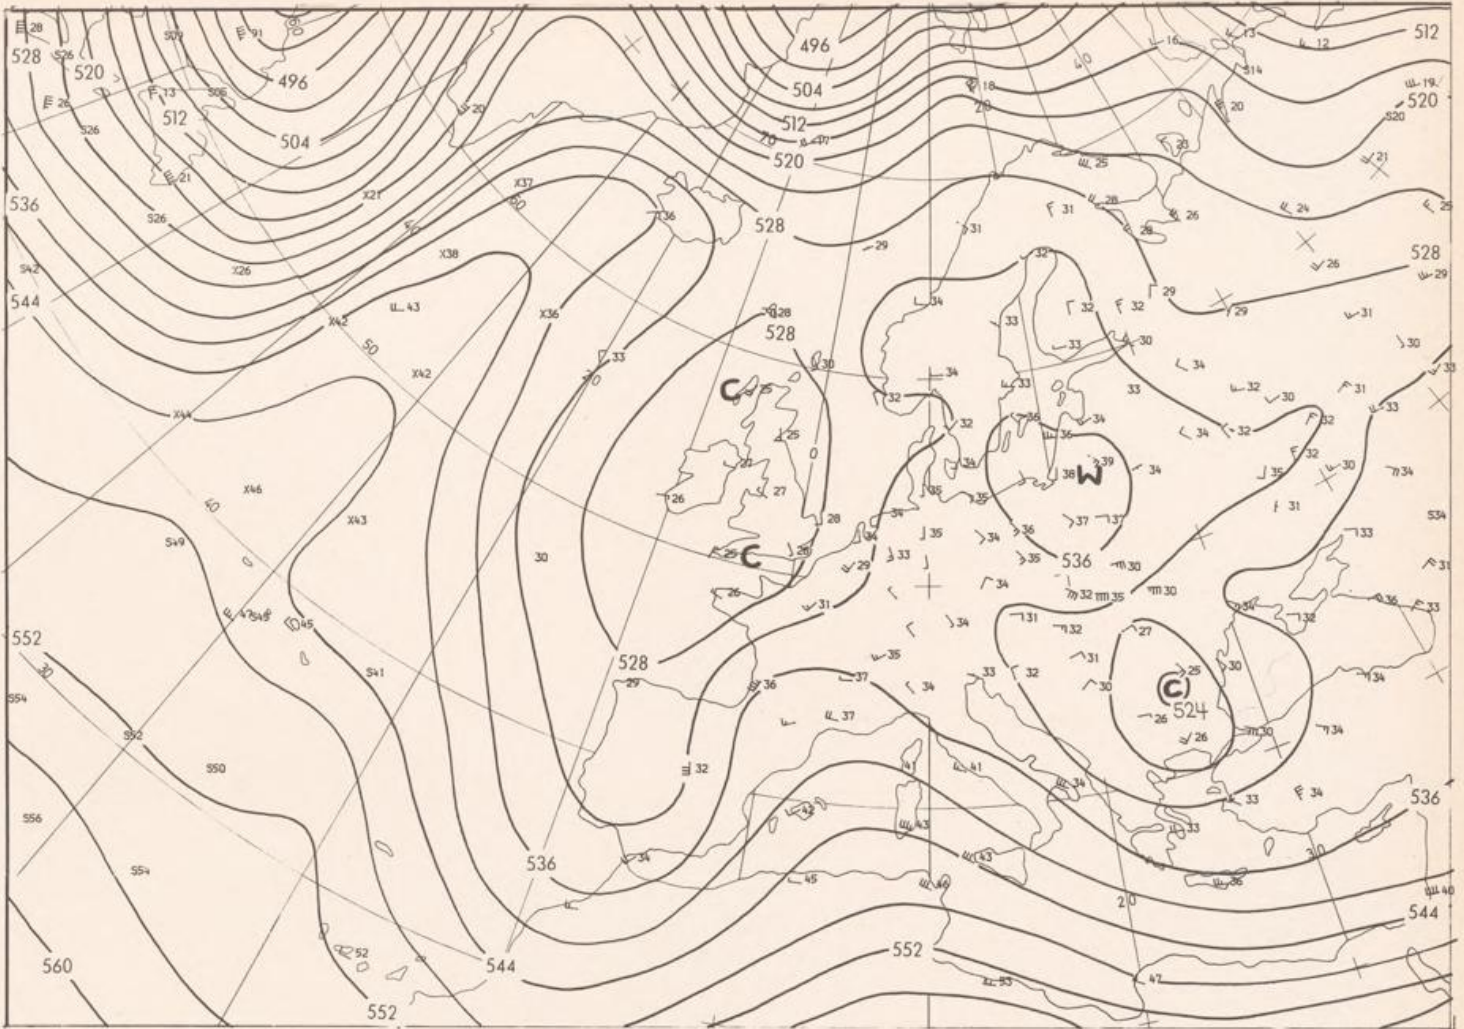

Stereogr. proj. 1:30 000 000 60°N

Surface chart 12 GMT

500 hPa 00 GMT

Stereogr. proj. 1:60 000 000 60°N

Stereogr. proj.: 1:30 000 000 in 60°N

850 hPa 00 GMT

700 hPa 00 GMT

Stereogr. proj. 1:30 000 000 in 60°N

500/1000 hPa 00 GMT

300 hPa 00 GMT

Stereogr. proj. 1:60 000 000

24 hr surface pressure change 00 GMT

24 hr thickness change 00 GMT

Aerological Diagrams 00 GMT

- 01241 Orland
- 01384 Oslo
- 01415 Stavanger
- 02465 Stockholm
- 02527 Goteborg
- 03005 Lerwick
- 03170 Shanwell
- 03496 Hensby
- 03774 Crawley
- 03808 Camborne
- 03920 Long Kesh
- 06181 Kobenhavn
- 06260 De Bilt
- 06447 Uccle
- 06610 Payeme
- 07110 Brest
- 07145 Trappes
- 07481 Lyon
- 07510 Bordeaux
- 07645 Nimes
- 09184 Greifswald
- 09393 Lindenberg
- 09548 Meiningen
- 10035 Schleswig
- 10338 Hannover
- 10410 Essen
- 10739 Stuttgart
- 10868 München-Oberschleißheim
- 11035 Wien
- 11520 Praha-Libus
- 12374 Legionowo
- 12843 Budapest
- 13275 Beograd
- 16044 Udine
- 16080 Milano
- 16242 Roma