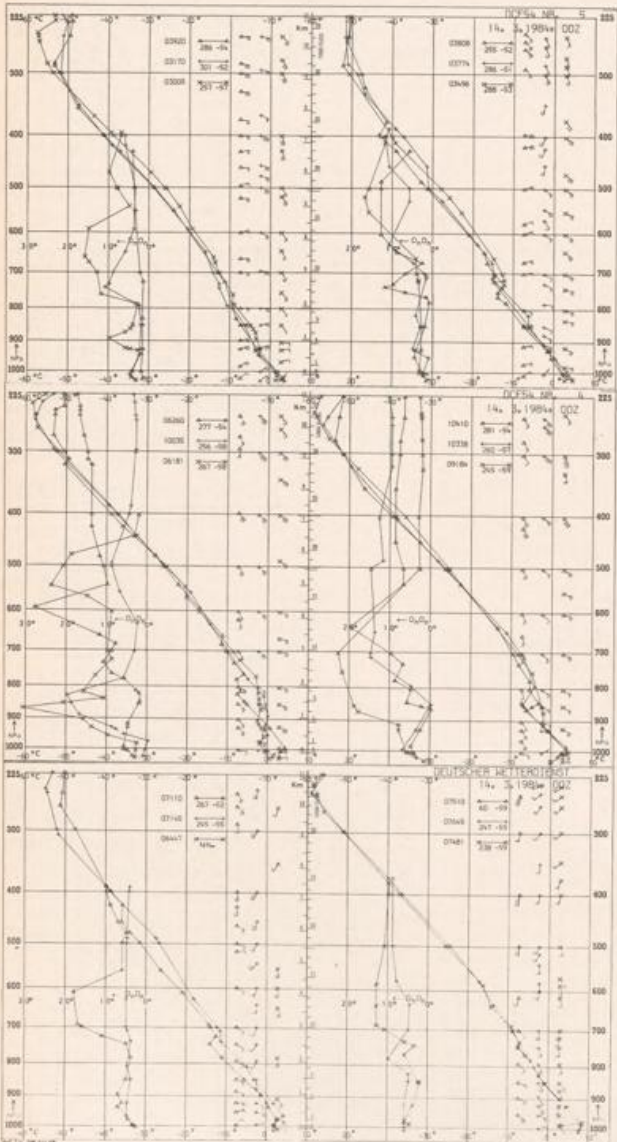

Stereogr. proj. 1:30 000 000 60°N

Surface chart 12 GMT

500 hPa 00 GMT

Stereogr. proj. 1:60 000 000 60°N

Stereogr. proj.: 1:30 000 000 in 60°N

850 hPa 00 GMT

700 hPa 00 GMT

Stereogr. proj. 1:30 000 000 in 60°N

500/1000 hPa 00 GMT

300 hPa 00 GMT

Stereogr. proj. 1:60 000 000

24 hr surface pressure change 00 GMT

24 hr thickness change 00 GMT

Aerological Diagrams 00 GMT

- 01241 Orland
- 01384 Oslo
- 01415 Stavanger
- 02465 Stockholm
- 02527 Goteborg
- 03005 Lerwick
- 03170 Shanwell
- 03496 Hensby
- 03774 Crawley
- 03808 Camborne
- 03920 Long Kesh
- 06181 Kobenhavn
- 06260 De Bilt
- 06447 Uccle
- 06610 Payeme
- 07110 Brest
- 07145 Trappes
- 07481 Lyon
- 07510 Bordeaux
- 07645 Nimes
- 09184 Greifswald
- 09393 Lindenberg
- 09548 Meiningen
- 10035 Schleswig
- 10338 Hannover
- 10410 Essen
- 10739 Stuttgart
- 10868 München-Oberschleißheim
- 11035 Wien
- 11520 Praha-Libus
- 12374 Legionowo
- 12843 Budapest
- 13275 Beograd
- 16044 Udine
- 16080 Milano
- 16242 Roma