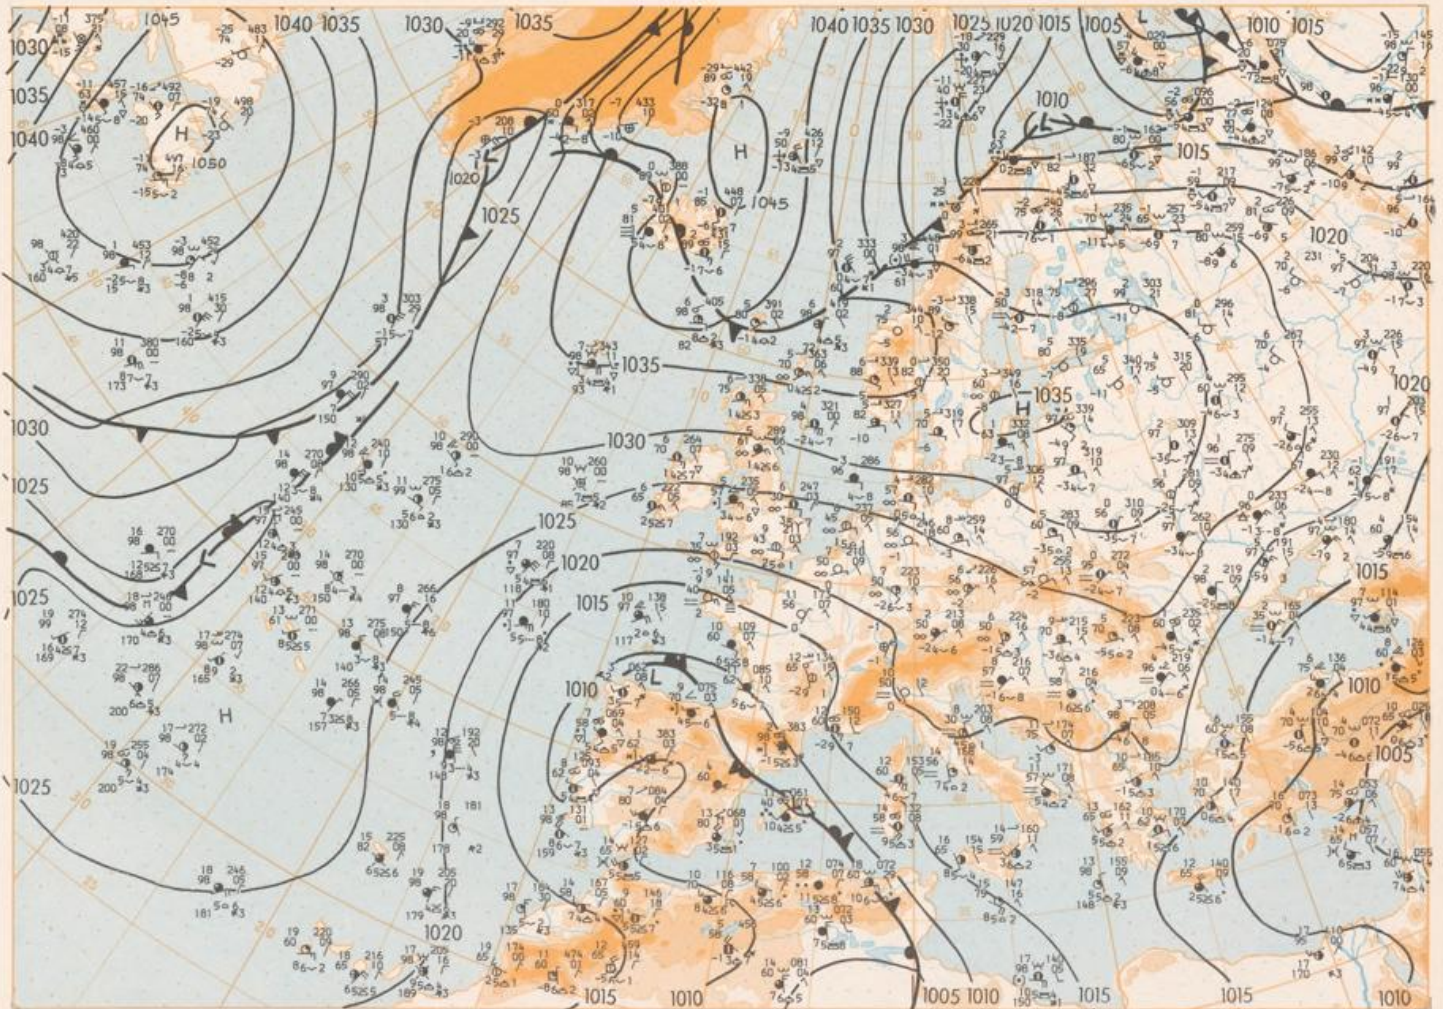

| Inhalt | Content | Contenu | Contenido |
|---|---|--|---|
| Bodenwetterkarte 12 MGZ | Surface chart 12 GMT | Carte de surface à 12 TU | Análisis en superficie a las 12 T.M.G. |
| Bodenwetterkarte Nordhemisphäre 00 MGZ | Surface chart northern hemisphere 00 GMT | Carte de surface sur l'hémisphère nord à 00 TU | Análisis en superficie hemisferio norte a las 00 T.M.G. |
| 500 hPa-Fäche Nordhemisphäre 00 MGZ | 500 hPa surface northern hemisphere 00 GMT | Surface 500 hPa sur l'hémisphère nord à 00 TU | Topografía de la superficie de 500 hPa hemisferio norte a las 00 T.M.G. |
| 200 hPa-Fäche Nordhemisphäre 00 MGZ | 200 hPa surface northern hemisphere 00 GMT | Surface 200 hPa sur l'hémisphère nord à 00 TU | Topografía de la superficie de 200 hPa hemisferio norte a las 00 T.M.G. |
| 100 hPa-Fäche Nordhemisphäre 00 MGZ | 100 hPa surface northern hemisphere 00 GMT | Surface 100 hPa sur l'hémisphère nord à 00 TU | Topografía de la superficie de 100 hPa hemisferio norte a las 00 T.M.G. |
| 850 hPa 00 MGZ, 700 hPa 00 MGZ | 850 hPa 00 GMT, 700 hPa 00 GMT | 850 hPa 00 TU, 700 hPa 00 TU | 850 hPa 00 T.M.G., 700 hPa 00 T.M.G. |
| Relative Topographie 500/1000 hPa 00 MGZ | Thickness chart 500/1000 hPa 00 GMT | Carte d'épaisseur 500/1000 hPa 00 TU | Relativa 500/1000 hPa 00 T.M.G. |
| 300 hPa 00 MGZ | 300 hPa 00 GMT | 300 hPa 00 TU | 300 hPa 00 T.M.G. |
| 24h St. Bodendruckänderung 00 MGZ | 24 hr surface pressure change 00 GMT | Variations de pression en 24 h (niveau mer) en hPa à 00 TU | Variación de la presión del suelo 24 h en hPa a las 00 T.M.G. |
| 24h St. Bodendruckänderung relative Topographie 500/1000 hPa 00 MGZ | 24 hr surface pressure change 500/1000 hPa 00 GMT | Variations d'épaisseur 500/1000 hPa en 24 h à 00 TU | Variación de la presión del suelo 24 h en hPa a las 00 T.M.G. |
| Aerologische Diagramme 00 MGZ | Aerological diagrams 00 GMT | Diagrammes aérologiques 00 TU | Diagramas aerológicos 00 T.M.G. |