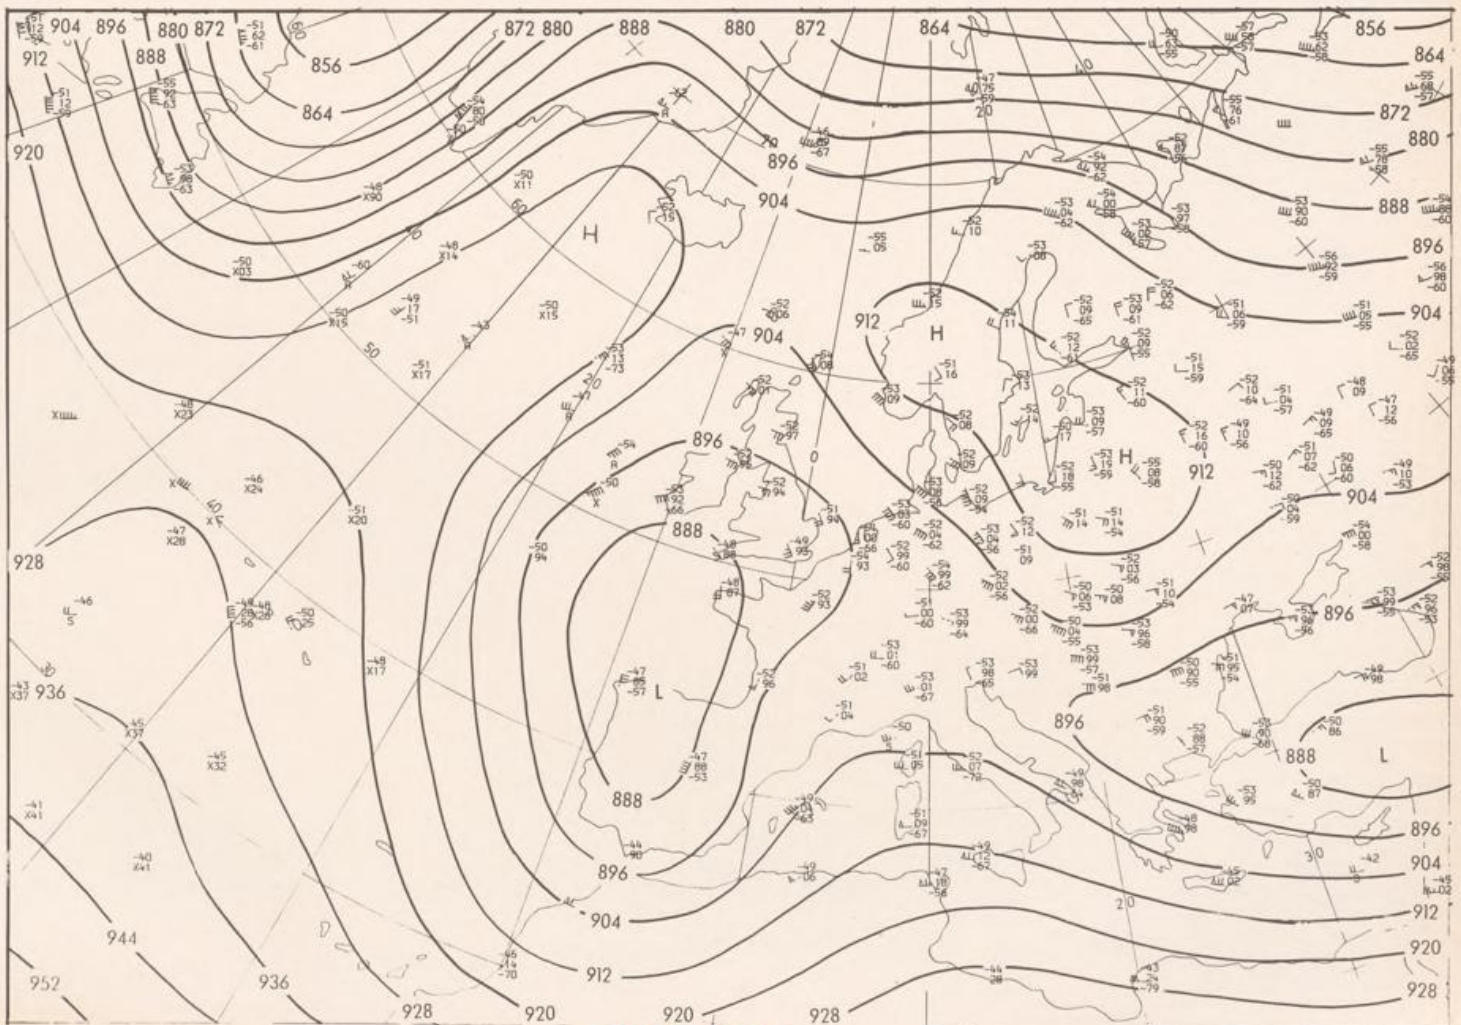

Stereogr. proj. 1:30 000 000 60°N

Surface chart 12 GMT

500 hPa 00 GMT

Stereogr. proj. 1:60 000 000 60°N

Stereogr. proj.: 1:30 000 000 in 60°N

850 hPa 00 GMT

700 hPa 00 GMT

Stereogr. proj. 1:30 000 000 in 60°N

500/1000 hPa 00 GMT

300 hPa 00 GMT

Stereogr. proj. 1:60 000 000

24 hr surface pressure change 00 GMT

24 hr thickness change 00 GMT

Aerological Diagrams 00 GMT

- 01241 Orland
- 01384 Oslo
- 01415 Stavanger
- 02465 Stockholm
- 02527 Goteborg
- 03005 Lerwick
- 03170 Shanwell
- 03496 Hensby
- 03774 Crawley
- 03808 Camborne
- 03920 Long Kesh
- 06181 Kobenhavn
- 06260 De Bilt
- 06447 Uccle
- 06610 Payeme
- 07110 Brest
- 07145 Trappes
- 07481 Lyon
- 07510 Bordeaux
- 07645 Nimes
- 09184 Greifswald
- 09393 Lindenberg
- 09548 Meiningen
- 10035 Schleswig
- 10338 Hannover
- 10410 Essen
- 10739 Stuttgart
- 10868 München-Oberschleißheim
- 11035 Wien
- 11520 Praha-Libus
- 12374 Legionowo
- 12843 Budapest
- 13275 Beograd
- 16044 Udine
- 16080 Milano
- 16242 Roma