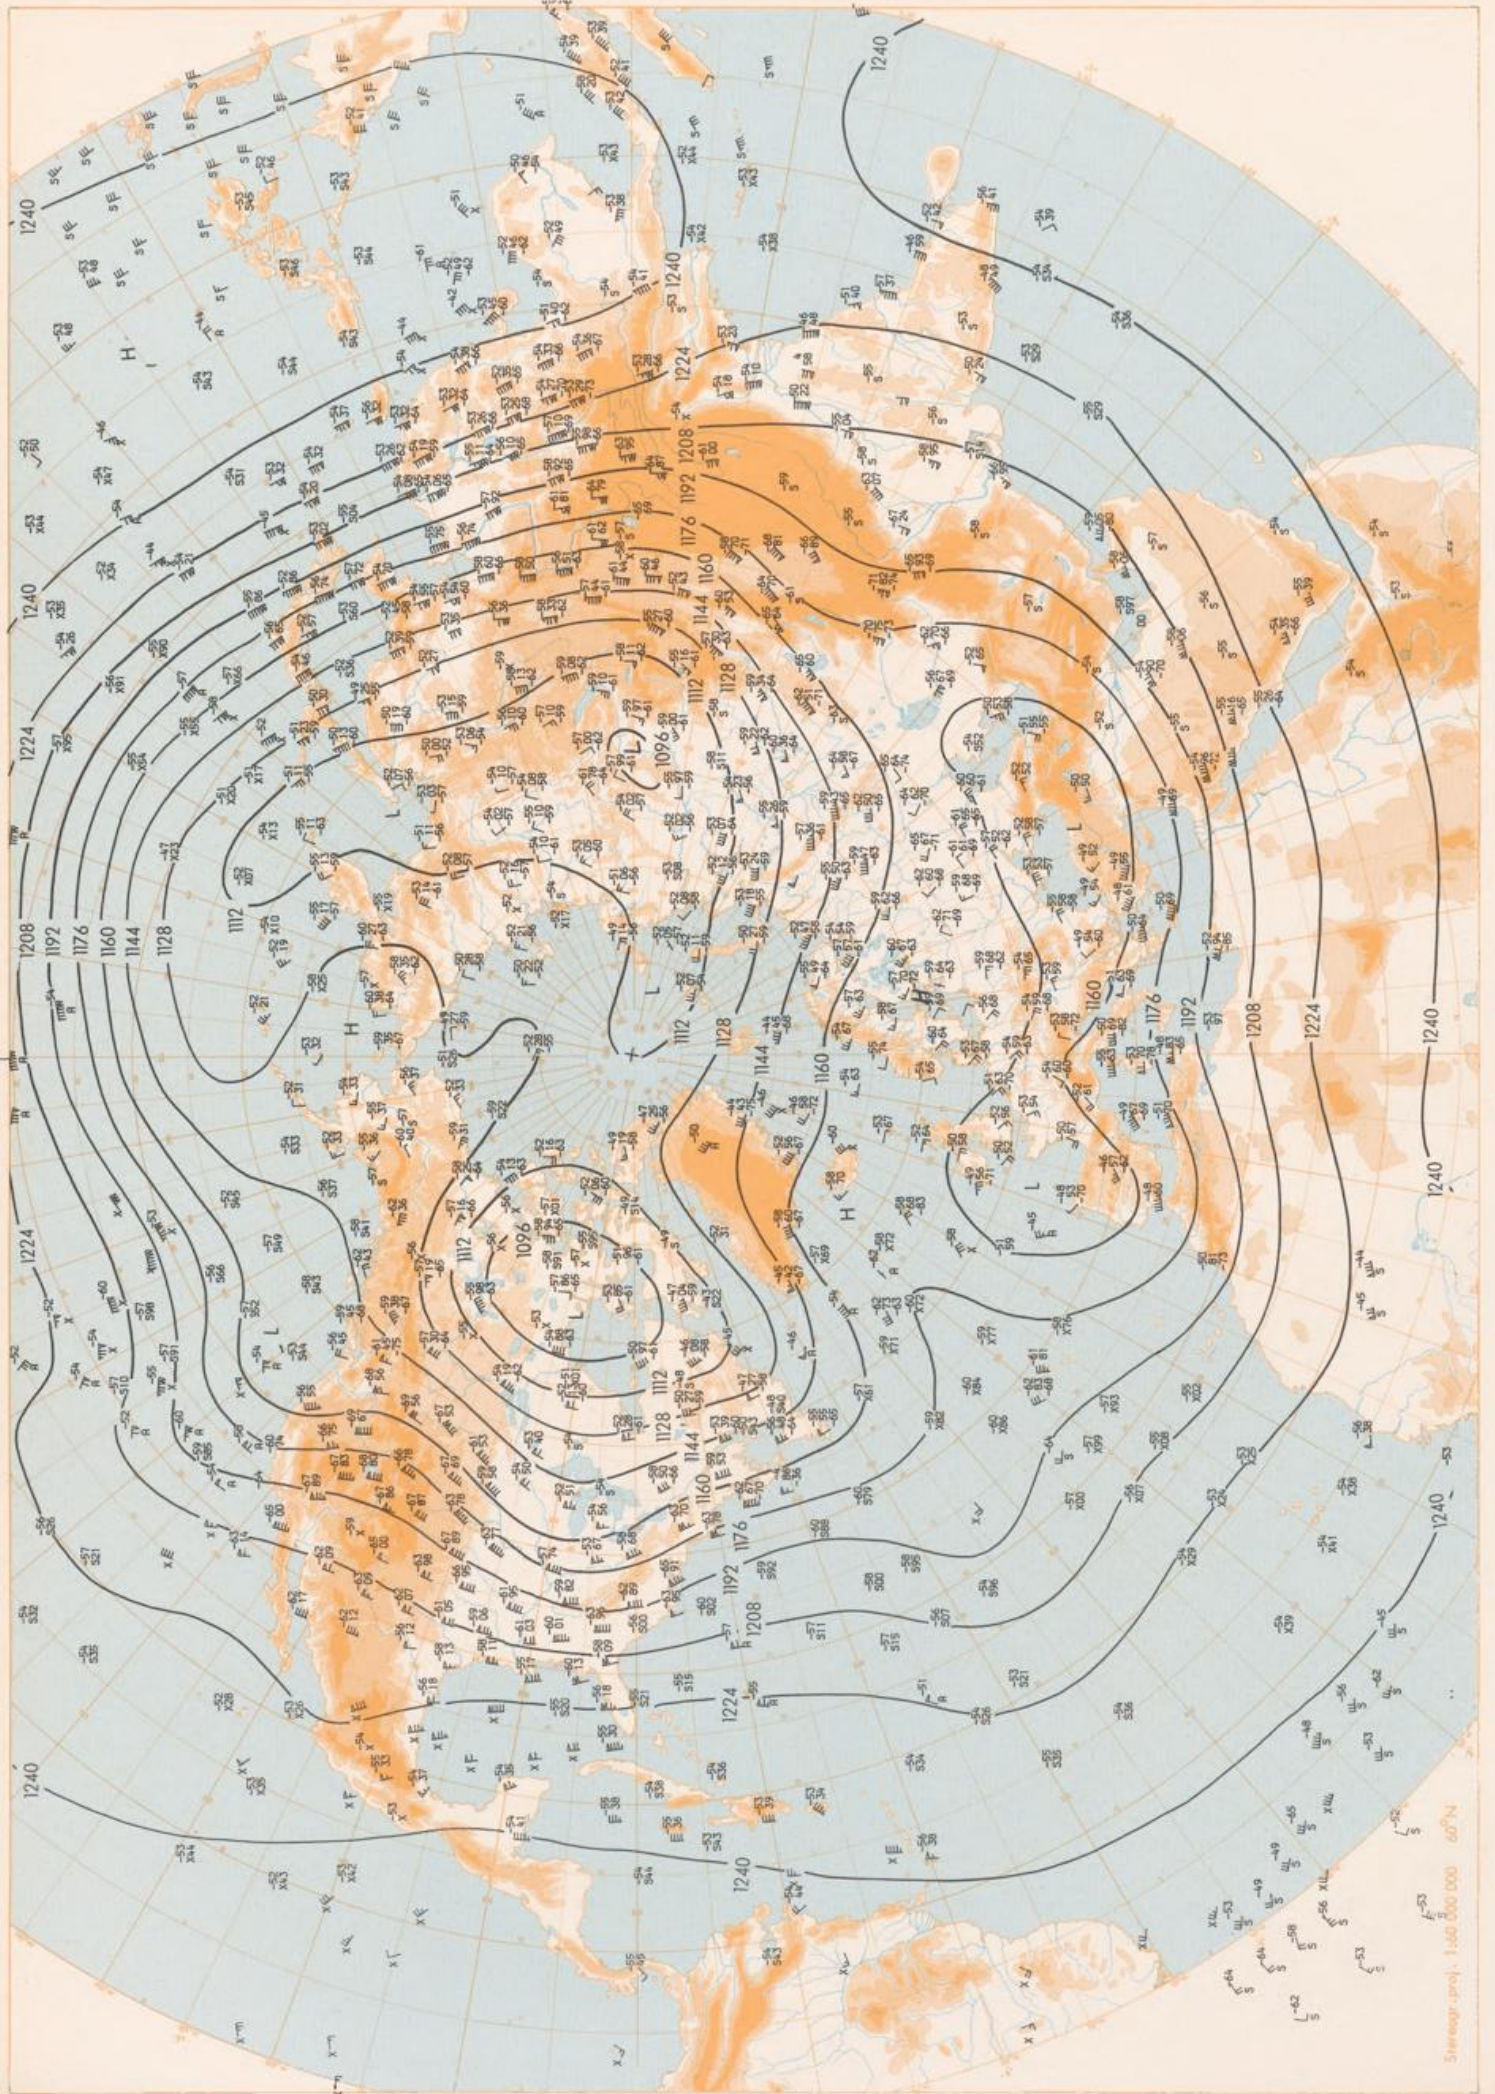

500 hPa 00 GMT

Stereogr. proj. 1:60 000 000 60°N