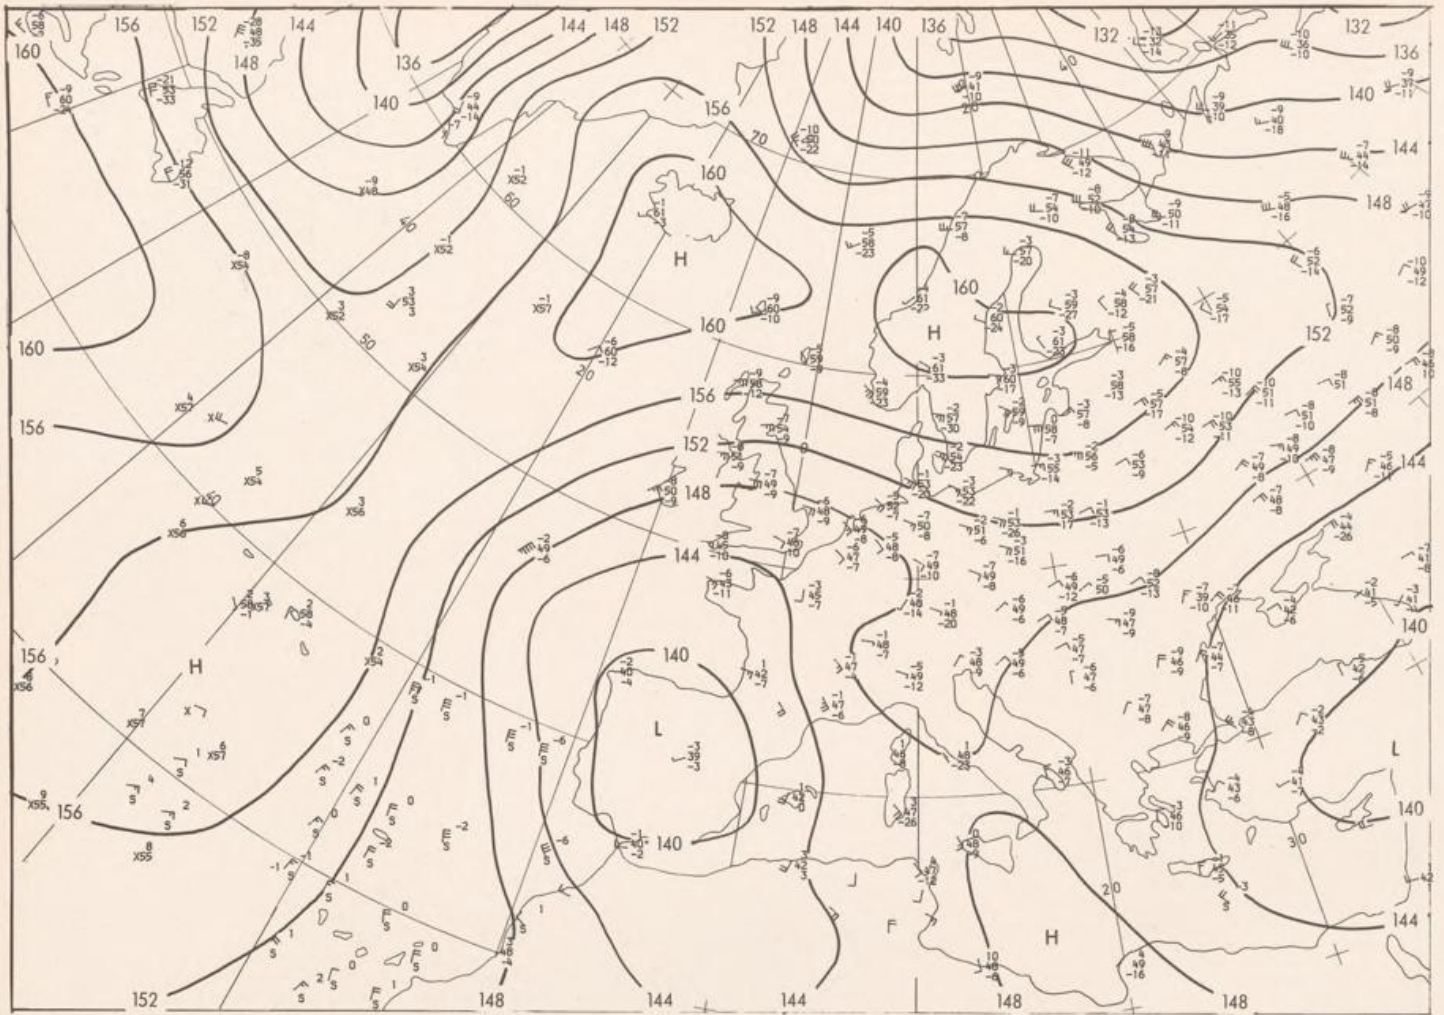

Stereogr. proj. 1:30 000 000 60°N

Surface chart 12 GMT

500 hPa 00 GMT

Stereogr. proj. 1:60 000 000 60°N

Stereogr. proj.: 1:30 000 000 in 60°N

850 hPa 00 GMT

700 hPa 00 GMT

Stereogr. proj. 1:30 000 000 in 60°N

500/1000 hPa 00 GMT

300 hPa 00 GMT

Stereogr. proj. 1:60 000 000

24 hr surface pressure change 00 GMT

24 hr thickness change 00 GMT

Aerological Diagrams 00 GMT

- 01241 Orland
- 01384 Oslo
- 01415 Stavanger
- 02465 Stockholm
- 02527 Goteborg
- 03005 Lerwick
- 03170 Shanwell
- 03496 Hensby
- 03774 Crawley
- 03808 Camborne
- 03920 Long Kesh
- 06181 Kobenhavn
- 06260 De Bilt
- 06447 Uccle
- 06610 Payeme
- 07110 Brest
- 07145 Trappes
- 07481 Lyon
- 07510 Bordeaux
- 07645 Nimes
- 09184 Greifswald
- 09393 Lindenberg
- 09548 Meiningen
- 10035 Schleswig
- 10338 Hannover
- 10410 Essen
- 10739 Stuttgart
- 10868 München-Oberschleißheim
- 11035 Wien
- 11520 Praha-Libus
- 12374 Legionowo
- 12843 Budapest
- 13275 Beograd
- 16044 Udine
- 16080 Milano
- 16242 Roma