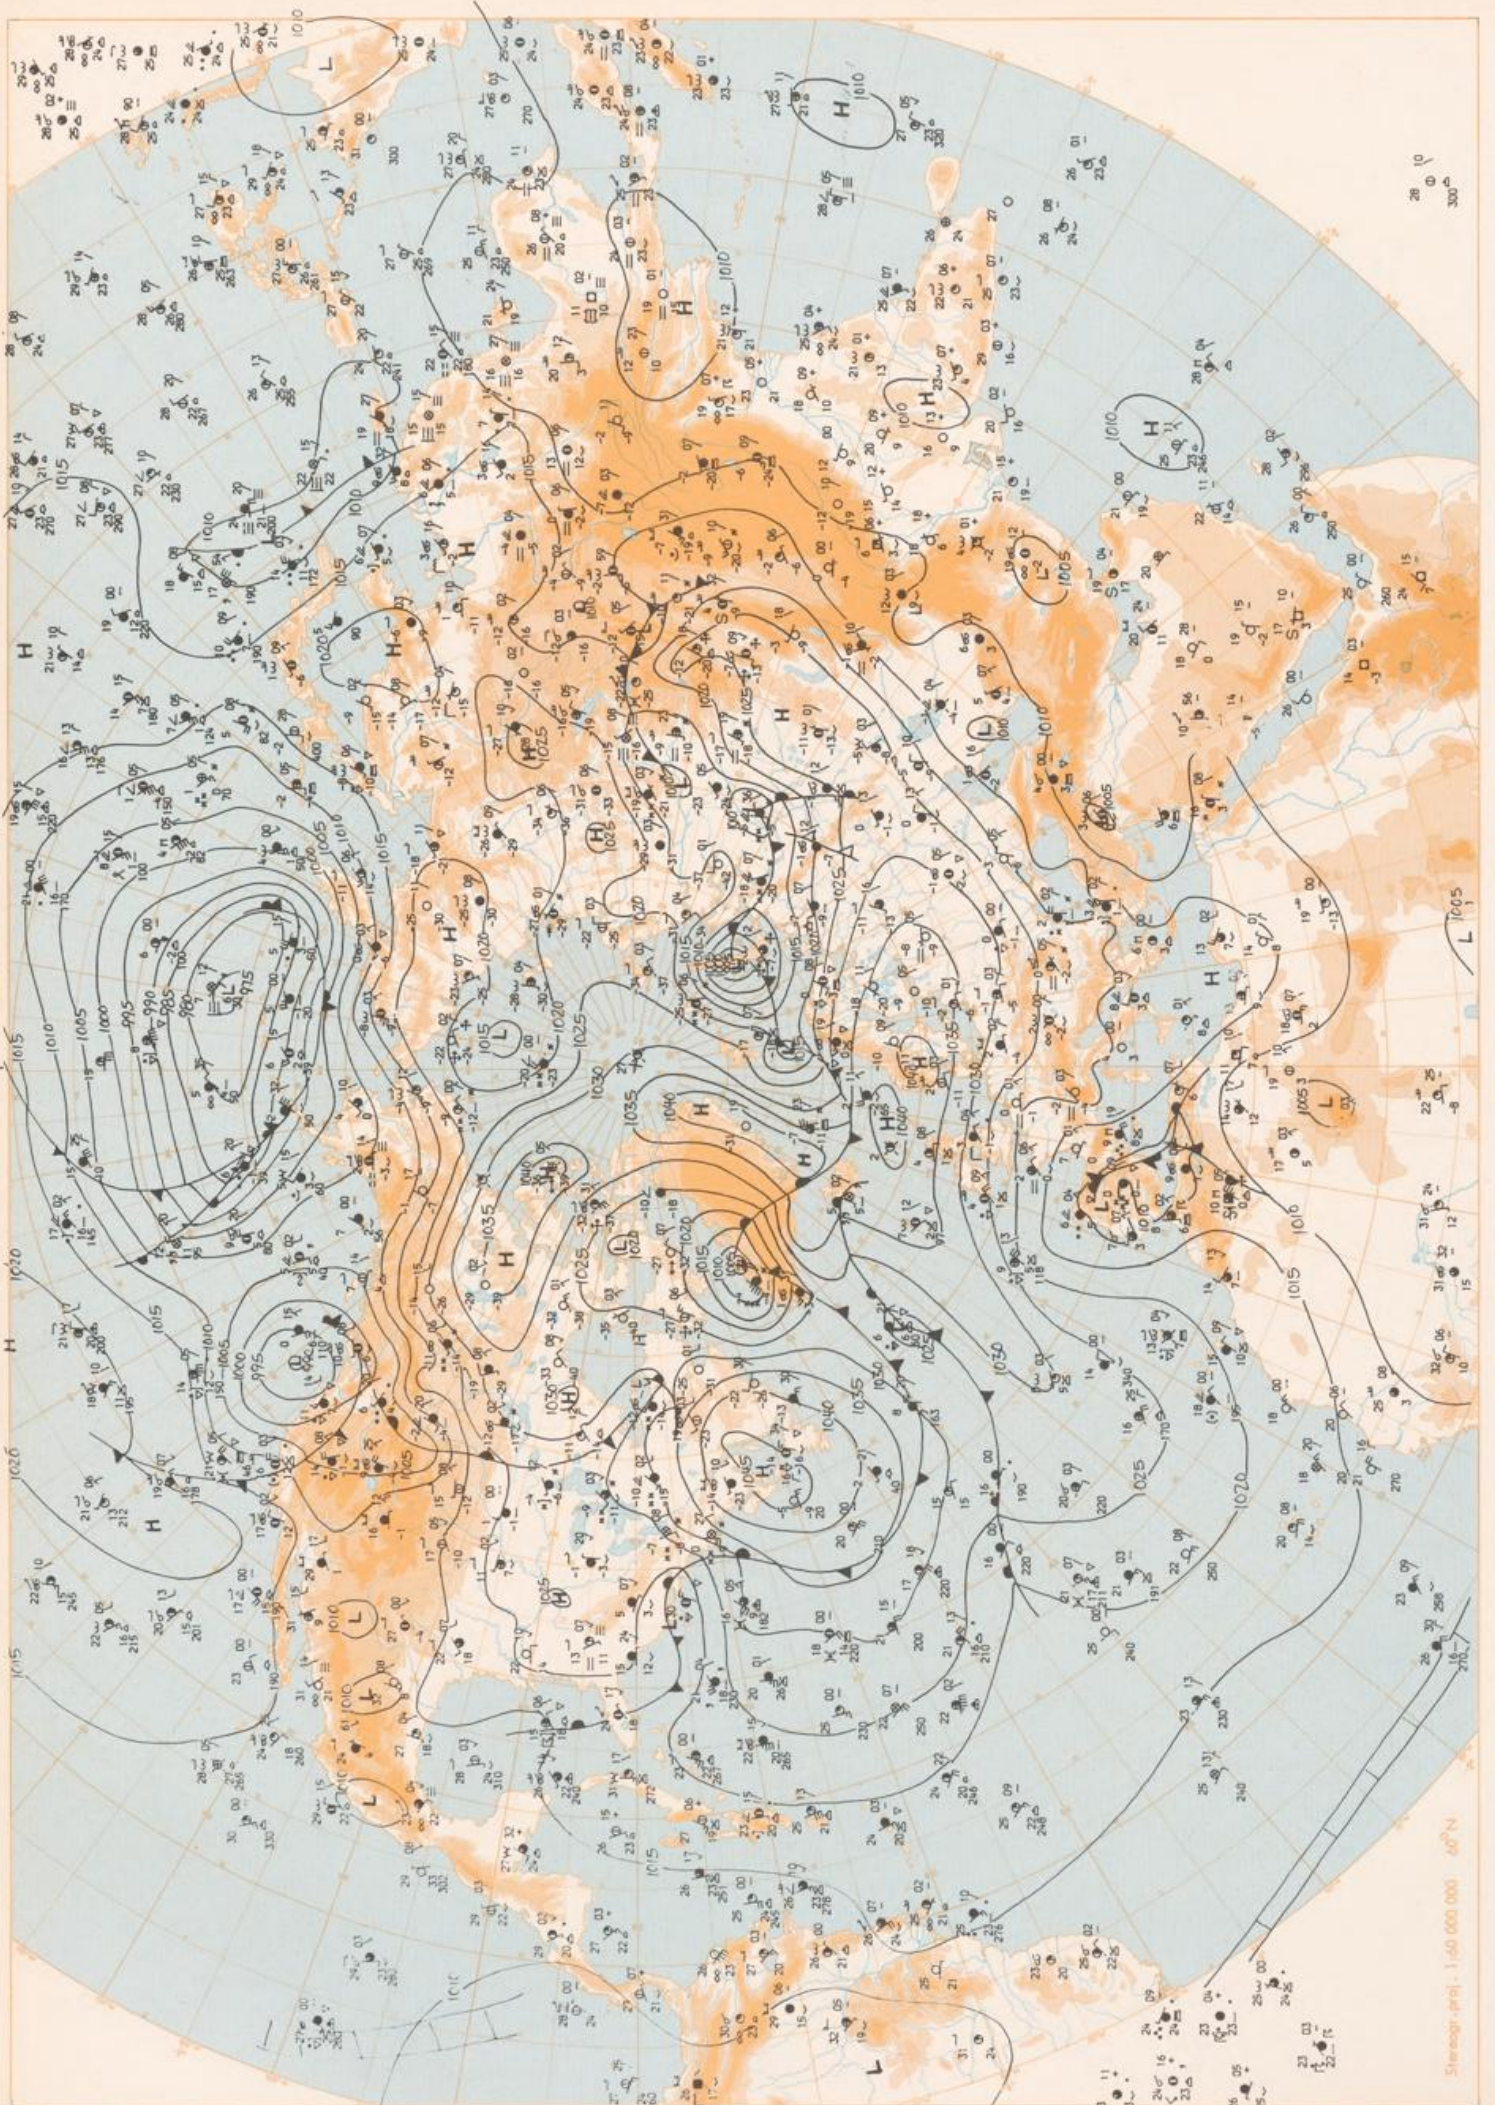

Surface chart 12 GMT