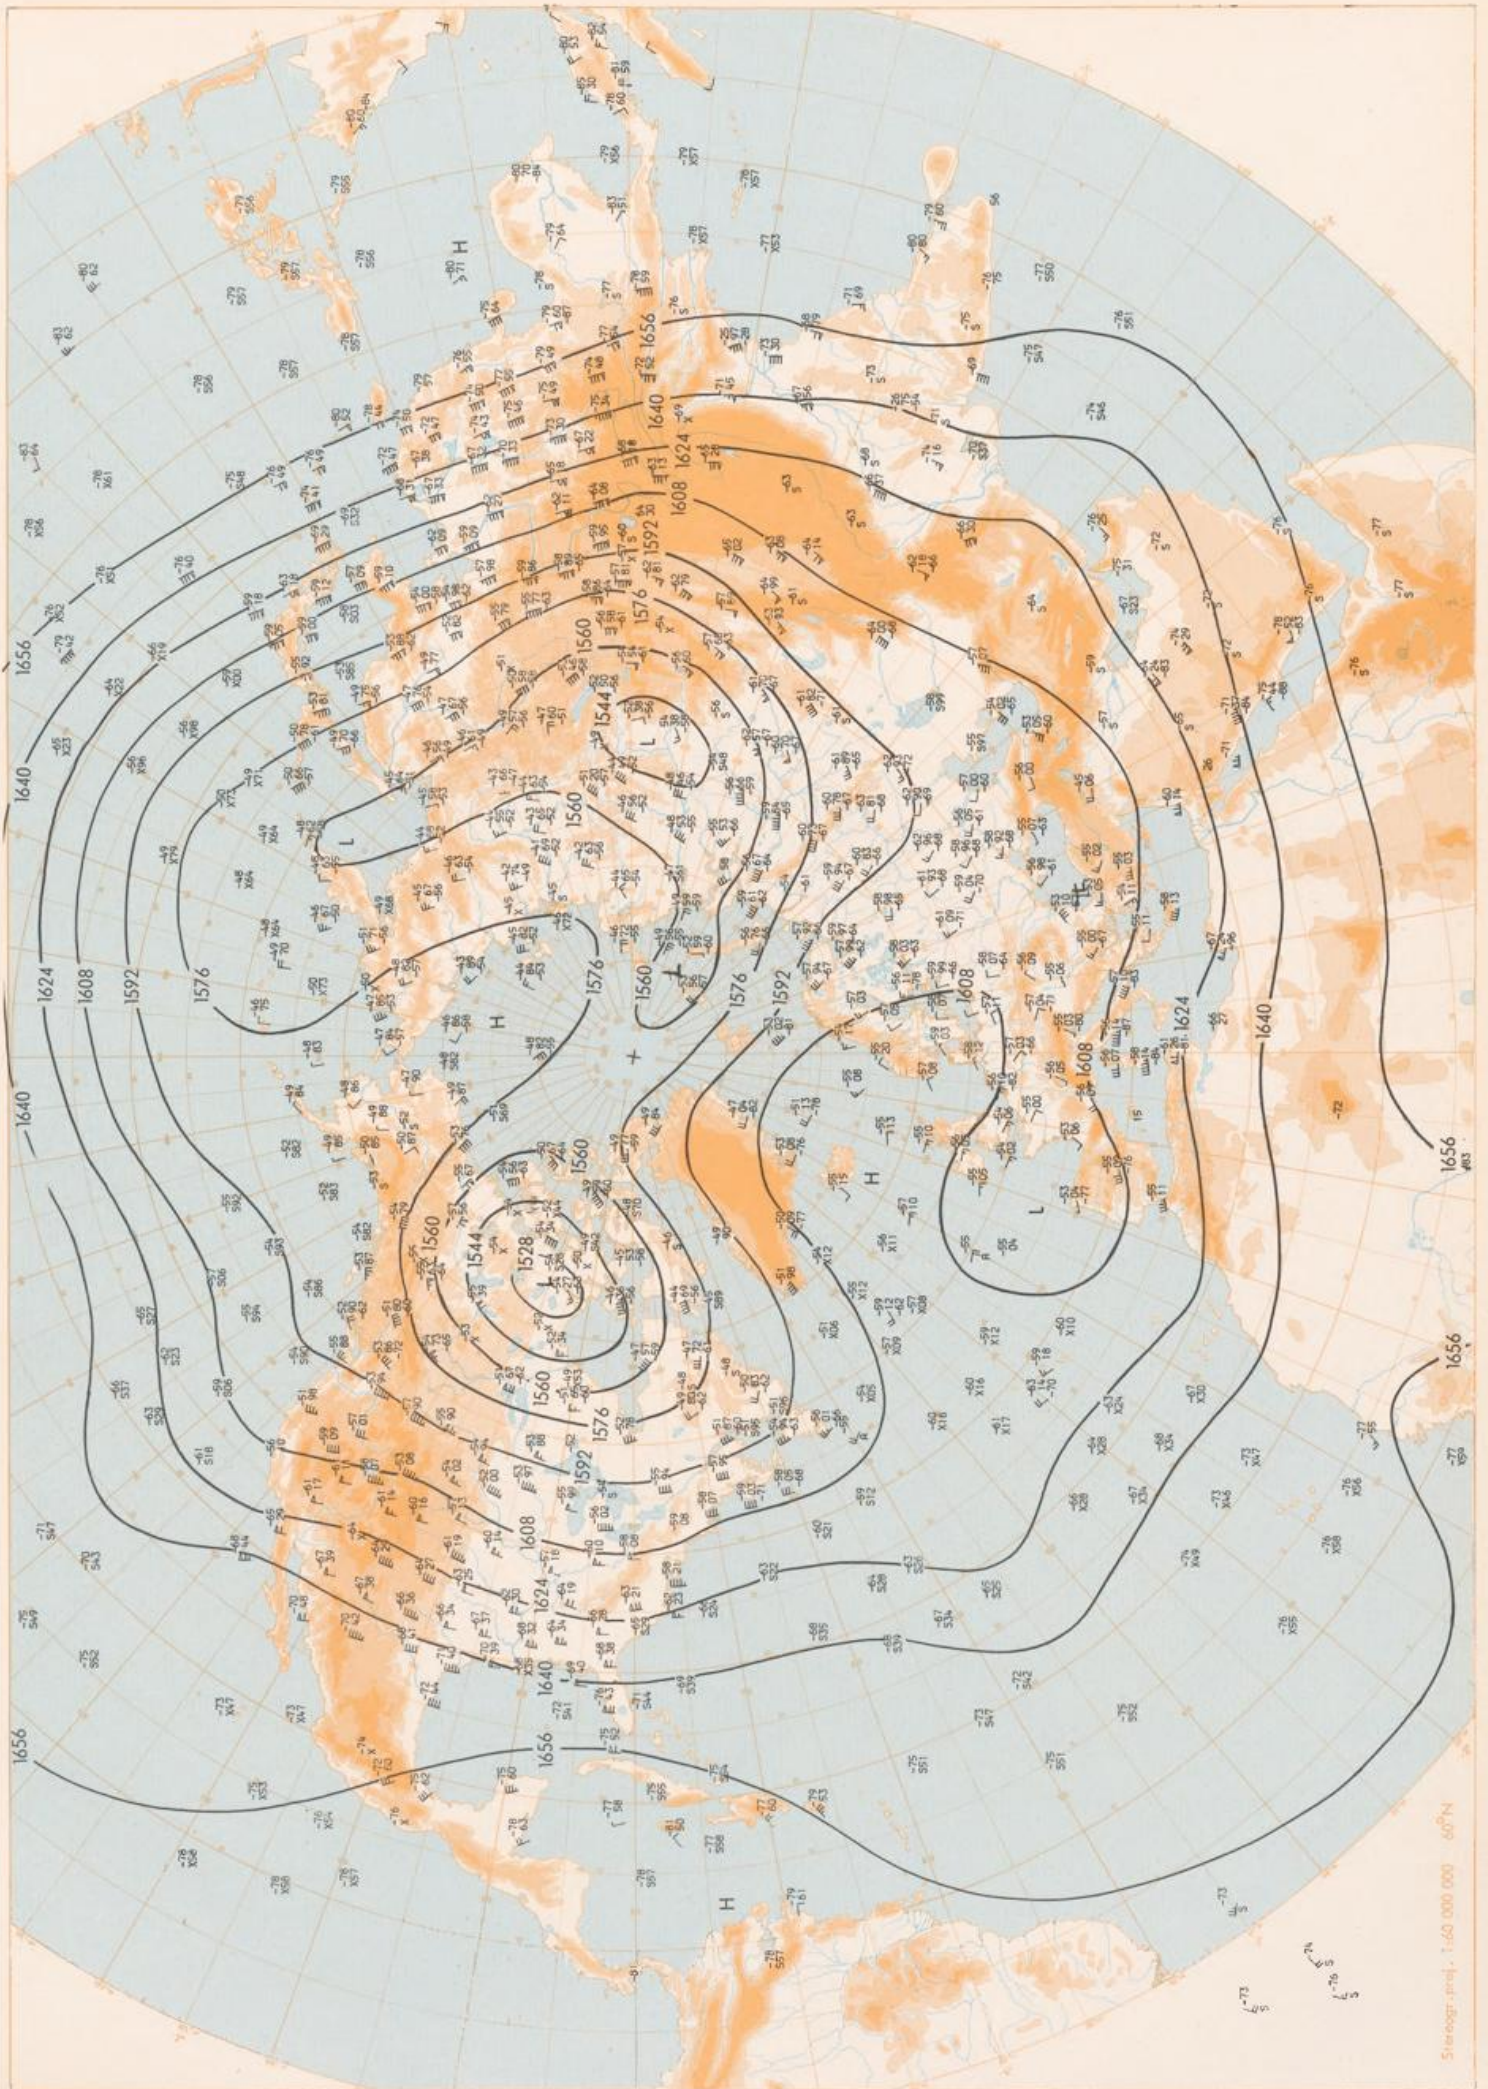

Stereogr. proj. 1:30 000 000 60°N

Surface chart 12 GMT

500 hPa 00 GMT

Stereogr. proj. 1:60 000 000 60°N

Stereogr. proj.: 1:30 000 000 in 60°N

850 hPa 00 GMT

700 hPa 00 GMT

Stereogr. proj. 1:30 000 000 in 60°N