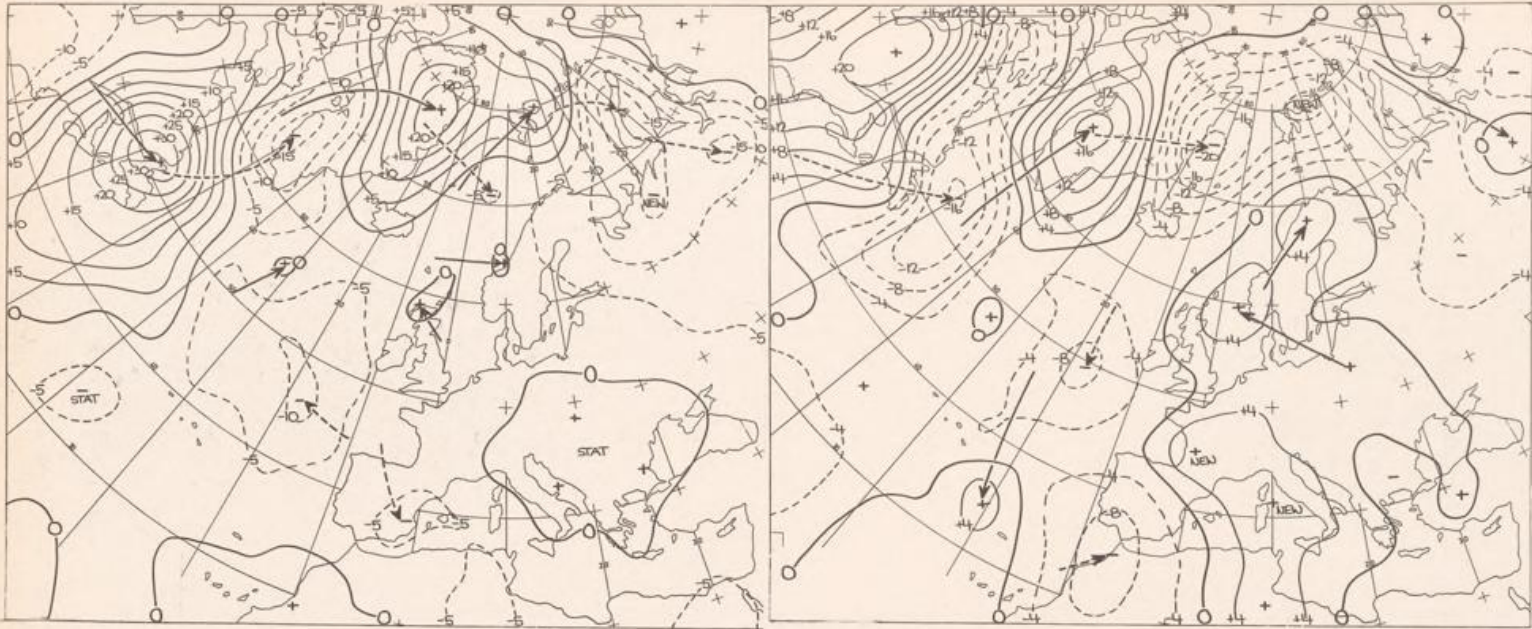

Stereogr. proj. 1:30 000 000 60°N

Surface chart 12 GMT

500 hPa 00 GMT

Stereogr. proj. 1:60 000 000 60°N

Stereogr. proj.: 1:30 000 000 in 60°N

850 hPa 00 GMT

700 hPa 00 GMT

Stereogr. proj. 1:30 000 000 in 60°N

500/1000 hPa 00 GMT

300 hPa 00 GMT

Stereogr. proj. 1:60 000 000

24 hr surface pressure change 00 GMT

24 hr thickness change 00 GMT

Aerological Diagrams 00 GMT

- 01241 Orland
- 01384 Oslo
- 01415 Stavanger
- 02465 Stockholm
- 02527 Goteborg
- 03005 Lerwick
- 03170 Shanwell
- 03496 Hensby
- 03774 Crawley
- 03808 Camborne
- 03920 Long Kesh
- 06181 Kobenhavn
- 06260 De Bilt
- 06447 Uccle
- 06610 Payeme
- 07110 Brest
- 07145 Trappes
- 07481 Lyon
- 07510 Bordeaux
- 07645 Nimes
- 09184 Greifswald
- 09393 Lindenberg
- 09548 Meiningen
- 10035 Schleswig
- 10338 Hannover
- 10410 Essen
- 10739 Stuttgart
- 10868 München-Oberschleißheim
- 11035 Wien
- 11520 Praha-Libus
- 12374 Legionowo
- 12843 Budapest
- 13275 Beograd
- 16044 Udine
- 16080 Milano
- 16242 Roma