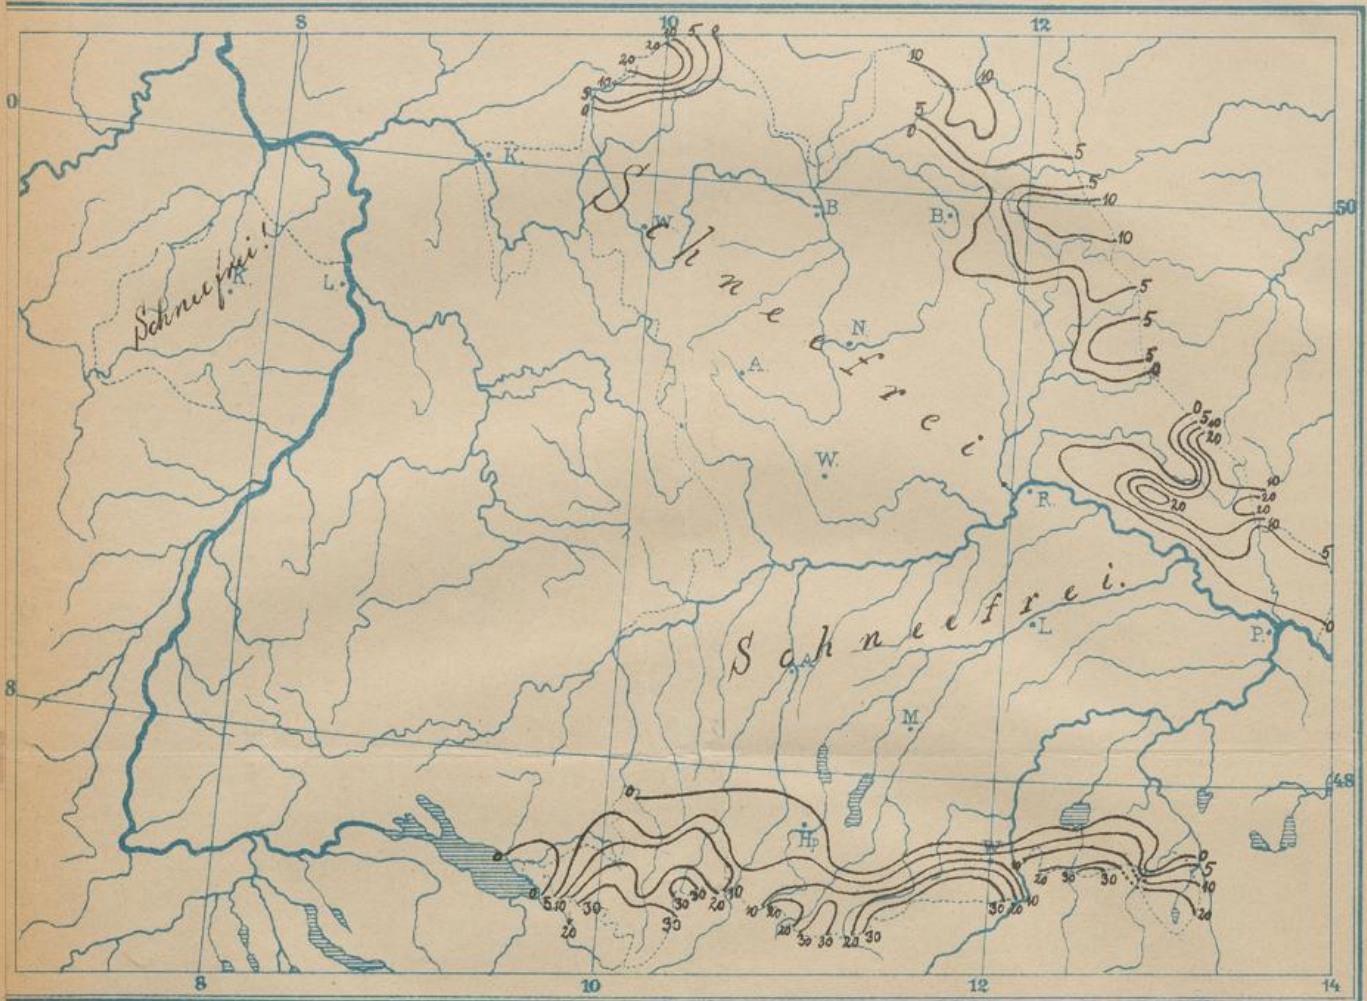

DIE SCHNEEHÖHEN IM KÖNIGREICHE BAYERN

am 8ten Januar ..... 1899.

Die Linien auf dieser Karte begrenzen die Gebiete, welche ungefähr gleich hohe Schneedecke haben.

Die Schneehöhen sind in Centimetern angegeben, also direkt beobachtete Höhen der Schneedecke.

In der Tabelle sind die Stationen nach Flussgebieten geordnet.

Während der ganzen Woche herrschte zumeist ein unbeständiger Witterungscharakter. Im letzten Berichte wurde hervorgehoben, dass zu Beginn des Jahres zwar überall eine Schneedecke vorhanden war, doch hatte diese im Flachlande eine kaum nennenswerte Stärke und verschwand daher alsbald. In den Tagen des 3. und 4., zum Teil auch schon am 2., trat an unsern Schneefall ein, der aber im Flachlande keine Decke bildete, da er theils mit Regen vermischt war, theils nur geringen Niederschlag lieferte. Anders gestaltete sich die Sache für die Gebirgsgegenden. Dort schneite es zumeist ganz bedeutend und herrschten dabei stürmische Stürme. Um die Mitte der Woche wurden vielfach Höhen bis über 60 cm gemessen. Darauf folgte aber wieder Thauwetter, auch Regen stellte sich ein und die Schneedecke erfuhr daher bis zum Schlusse eine merkliche Minderung. Allerdings weist sie noch eine etwas grössere Stärke als vor 8 Tagen auf. Die Höhen steigen bis zu 30 und 40 cm an, der bayerische Wald zeigt gegen die Vorworte wenig Aenderung. Dagegen ist der grösste Teil des Königreiches schneefrei und nur die Mittelgebirge wie das östliche Alpenland haben, wie schon erwähnt, Schnee, doch auch in verhältnissmässig geringen Mengen.

Alpenland	0	Bruck i. F.	0	Feldkirchen	0	Buflings	23	Staben	35	Hirschbichel	50
Samannsguid	0	Karlsfeld	0	Bernau	0	Puching	8	Flintsbach	0	Weissbach	0
Waldorf	0	Obergingzburg	3	Endorf	0	Ettal	20	Niederandorf	16	Rüstfuchthorn	150
Waldmünz	0	Weilheim	0	Altenmarkt	0	Murnau	0	Hintersee	25	Kaltenbrunn	47