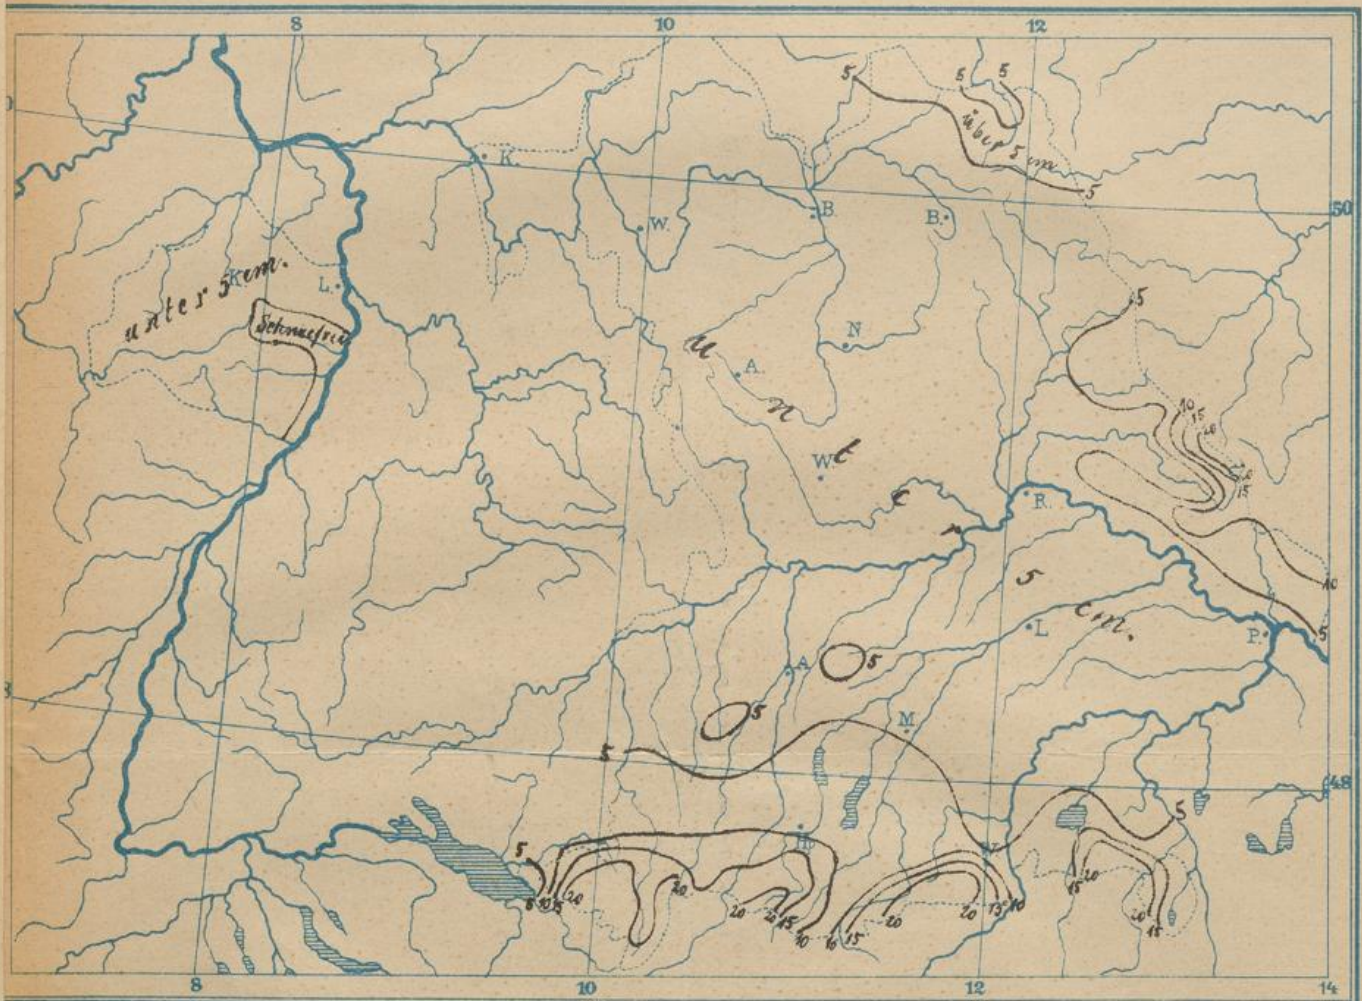

Während der ersten Hälfte der Berichtswoche stand Centralasien unter der Herrschaft eines intensiven barometrischen Maximums. Mehrere im Norden vorüberziehende Depressionen konnten seinen Einfluss nicht brechen, wenn sie es auch nach Osten zurückdrängten. Das Wetter war daher auf unserem Gebiete meist heiter und verhältnismässig warm, so dass die vorhandene dünne Schneedecke langsam abschmolz, vielfach sogar ganz verschwand. Am Donnerstag erfolgte die Wetterlage eine Aenderung; über Norditalien hatte der Luftdruck stark abgenommen und war am Golf von Genua ein sekundäres Minimum zu erkennen, während gleichzeitig von Westen her eine Depression gegen den Kontinent herinrückte. Letztere brachte unsern nördlichen Gebietsteilen bereits trübes Wetter, am folgenden Tage kam es dann dortselbst zu Niederschlägen, die aber bei den relativ hohen Temperaturen meist als Regen auftraten. Erst in der Nacht vom 30. auf 31. stellte sich Schneefall ein, und zwar hauptsächlich im Alpenvorland und im Gebirge selbst. Bis zum Sonntag war ganz Europa unter die Herrschaft eines ausgedehnten Depressionsgebietes gelangt. Nimmere schneite es fast im ganzen Königreiche, allerdings in geringem Maasse. Am Morgen des 1. Januar lag zwar überall eine Schneedecke, doch erreichte dieselbe im Pignitz- und Main-Gebiete kaum eine Stärke von 1 cm und verschwand zumeist schon im Laufe des Tages. Im Donaugebiete hatte der Schnee mit geringen Ausnahmen gleichfalls nur eine Tiefe bis zu höchstens 5 cm. Etwas grössere Höhen wurden nur aus dem bayerischen Walde und vom Alpenvorlande mit dem Gebirge gemeldet. Doch erreichte auch hier die Schneedecke zumeist nicht einmal 30 cm und nur im bayerischen Walde wurden vereinzelt bis zu 40 cm gemessen.