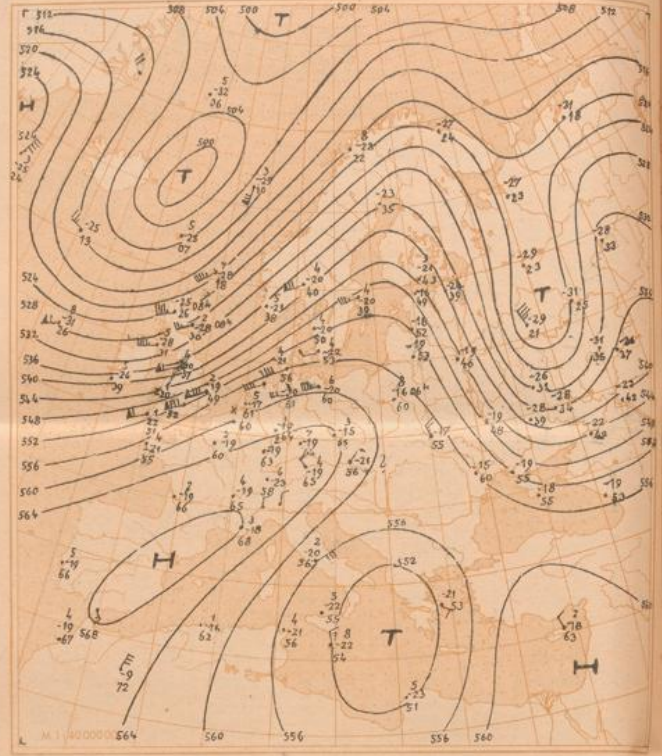

Relative Topographie 500 über 1000 mb (geodyn. Dekameter)

Absolute Topographie 500 m b

in 500 mb -33°C etwa 70% Feuchte  
 in 5 oder 6 km Höhe West 150 km  
 abs. Top. von 536 geod. Dekametern

Weiterlage von gestern 12 Uhr MGZ

Wetterübersicht

Sonnabend, den 20. November 1948

Das gestern südlich Island gelegene Sturmtief zog nach Nordosten. Seine Kaltfront schwenkte mit etwa 50 km/h nach Osten, wo sie heute früh etwa die Rheinlinie erreicht hat. Der Luftmassenwechsel prägt sich in Sichtbesserung und Bewölkungsauflockerung aus. Der Temperaturrückgang beträgt nur wenige Grad. Er wächst über England teilweise bis über 10 Grad an, worin sich der Vorstoß einer Kaltluftzunge von Westen in etwa 55° n.Br. bemerkbar macht. Die lebhafte Westdrift, die über Nordeuropa hinweg geht, hat im skandinavischen Raum starke Temperaturschwankungen zur Folge. So ist über Tromsø 24-stündig Temperaturzunahme bis zu 13 Grad beobachtet worden. Dabei erstreckt sich die Vorderseitenwärmerung auf der Nordseite des Sturmtiefs weit nach Westen bis in den Seeraum bei Jan Mayen. Durch den atlantischen Kaltluftausbruch entstand bei den Azoren eine Frontalzone, in der heute früh über Lagos in 5000 m ein Südwest von 120 km/h herrscht. Mit dieser Strömung zog das mittelatlantische Steiggebiet unter leichter Verstärkung rasch nach

Nordosten. Ihm folgt ein ebenso kräftiges Fallgebiet nach, das mit der kräftigen Zyklone gekoppelt ist, die auf Südostkurs von Neufundland zu den Azoren gezogen ist.

Mitteleuropa liegt am Rande der atlantischen Südwestdrift. Der außergewöhnlich hohe Luftdruck mit Werten um 1030 mb bleibt vorerst erhalten, so daß eine wesentliche Änderung des herrschenden Witterungscharakters vorerst nicht zu erwarten ist. Da über großen Teilen Süddeutschlands auch nachts eine geschlossene Wolkendecke erhalten blieb, liegen die Temperatur-Tagesmittel sehr hoch. In Wisingen wurde gestern mit 9 Grad der langjährige Durchschnitt dieser Mitteltemperatur um 7 Grad überschritten.