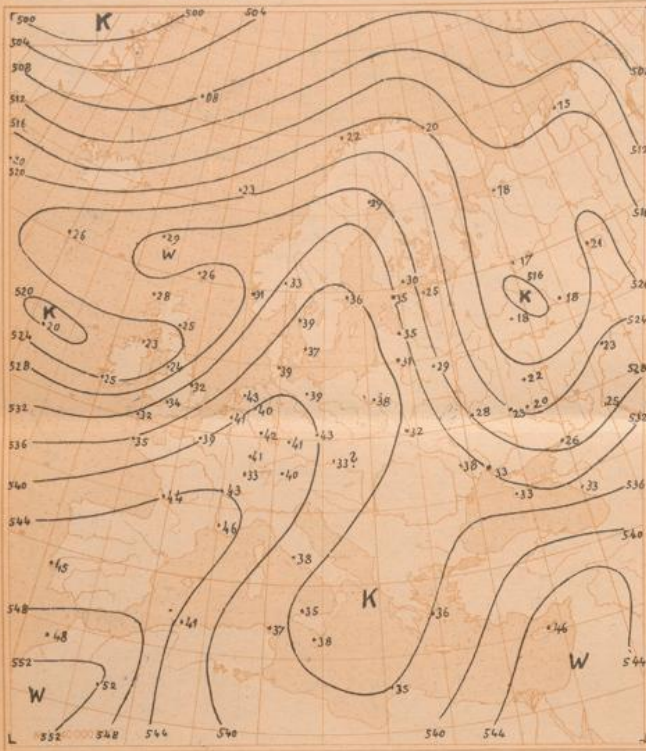

Relative Topographie 500 über 1000 mb (geodyn. Dekameter)

Absolute Topographie 500 m b

in 500 mb -33°C etwa 70% Feuchte  
 in 5 oder 6 km Höhe West 150 km  
 abs. Top. von 536 geod. Dekametern

Weiterlage von gestern 12 Uhr MGZ

Wetterübersicht

Sonnabend, den 20. November 1948

Das gestern südlich Island gelegene Sturmtief zog nach Nordosten. Seine Kaltfront schwenkte mit etwa 50 km/h nach Osten, wo sie heute früh etwa die Rheinlinie erreicht hat. Der Luftmassenwechsel prägt sich in Sichtbesserung und Bewölkungsauflockerung aus. Der Temperaturrückgang beträgt nur wenige Grad. Er wächst über England teilweise bis über 10 Grad an, worin sich der Vorstoß einer Kaltluftzunge von Westen in etwa 55° n.Br. bemerkbar macht. Die lebhafte Westdrift, die über Nordeuropa hinweg geht, hat im skandinavischen Raum starke Temperaturschwankungen zur Folge. So ist über Tromsø 24-stündig Temperaturzunahme bis zu 13 Grad beobachtet worden. Dabei erstreckt sich die Vorderseitenwärmerung auf der Nordseite des Sturmtiefs weit nach Westen bis in den Seeraum bei Jan Mayen. Durch den atlantischen Kaltluftausbruch entstand bei den Azoren eine Frontalzone, in der heute früh über Lagos in 5000 m ein Südwest von 120 km/h herrscht. Mit dieser Strömung zog das mittelatlantische Steiggebiet unter leichter Verstärkung rasch nach