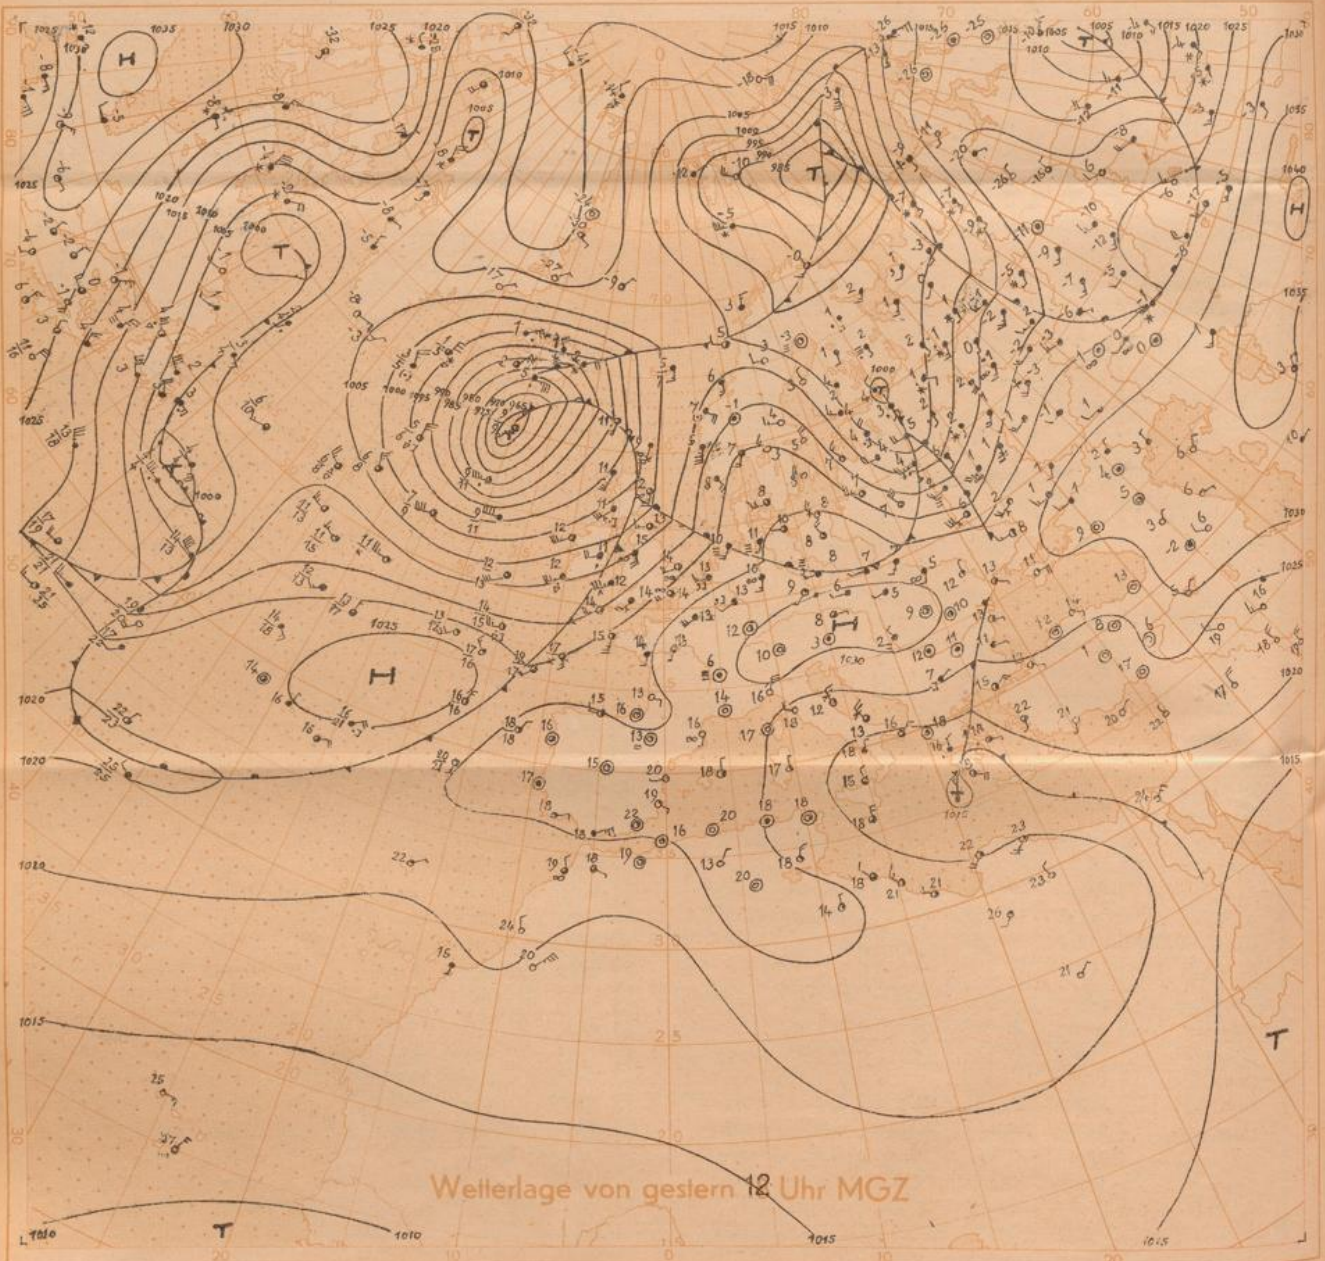

Relative Topographie 500 über 1000 mb (geodyn. Dekameter)

Absolute Topographie 500 m b

in 500 mb -33°C etwa 70% Feuchte  
 in 5 oder 6 km Höhe West 150 km  
 abs. Top. von 536 geod. Dekametern

Weiterlage von gestern 12 Uhr MGZ

Wetterübersicht

Sonnabend, den 20. November 1948

Das gestern südlich Island gelegene Sturmtief zog nach Nordosten. Seine Kaltfront schwenkte mit etwa 50 km/h nach Osten, wo sie heute früh etwa die Rheinlinie erreicht hat. Der Luftmassenwechsel prägt sich in Sichtbesserung und Bewölkungsauflockerung aus. Der Temperaturrückgang beträgt nur wenige Grad. Er wächst über England teilweise bis über 10 Grad an, worin sich der Vorstoß einer Kaltluftzunge von Westen in etwa 55° n.Br. bemerkbar macht. Die lebhafte Westdrift, die über Nordeuropa hinweg geht, hat im skandinavischen Raum starke Temperaturschwankungen zur Folge. So ist über Tromsø 24-stündig Temperaturzunahme bis zu 13 Grad beobachtet worden. Dabei erstreckt sich die Vorderseitenwärmerung auf der Nordseite des Sturmtiefs weit nach Westen bis in den Seeraum bei Jan Mayen. Durch den atlantischen Kaltluftausbruch entstand bei den Azoren eine Frontalzone, in der heute früh über Lagos in 5000 m ein Südwest von 120 km/h herrscht. Mit dieser Strömung zog das mittelatlantische Steiggebiet unter leichter Verstärkung rasch nach

Nordosten. Ihm folgt ein ebenso kräftiges Fallgebiet nach, das mit der kräftigen Zyklone gekoppelt ist, die auf Südostkurs von Neufundland zu den Azoren gezogen ist.

Mitteleuropa liegt am Rande der atlantischen Südwestdrift. Der außergewöhnlich hohe Luftdruck mit Werten um 1030 mb bleibt vorerst erhalten, so daß eine wesentliche Änderung des herrschenden Witterungscharakters vorerst nicht zu erwarten ist. Da über großen Teilen Süddeutschlands auch nachts eine geschlossene Wolkendecke erhalten blieb, liegen die Temperatur-Tagesmittel sehr hoch. In Wisingen wurde gestern mit 9 Grad der langjährige Durchschnitt dieser Mitteltemperatur um 7 Grad überschritten.