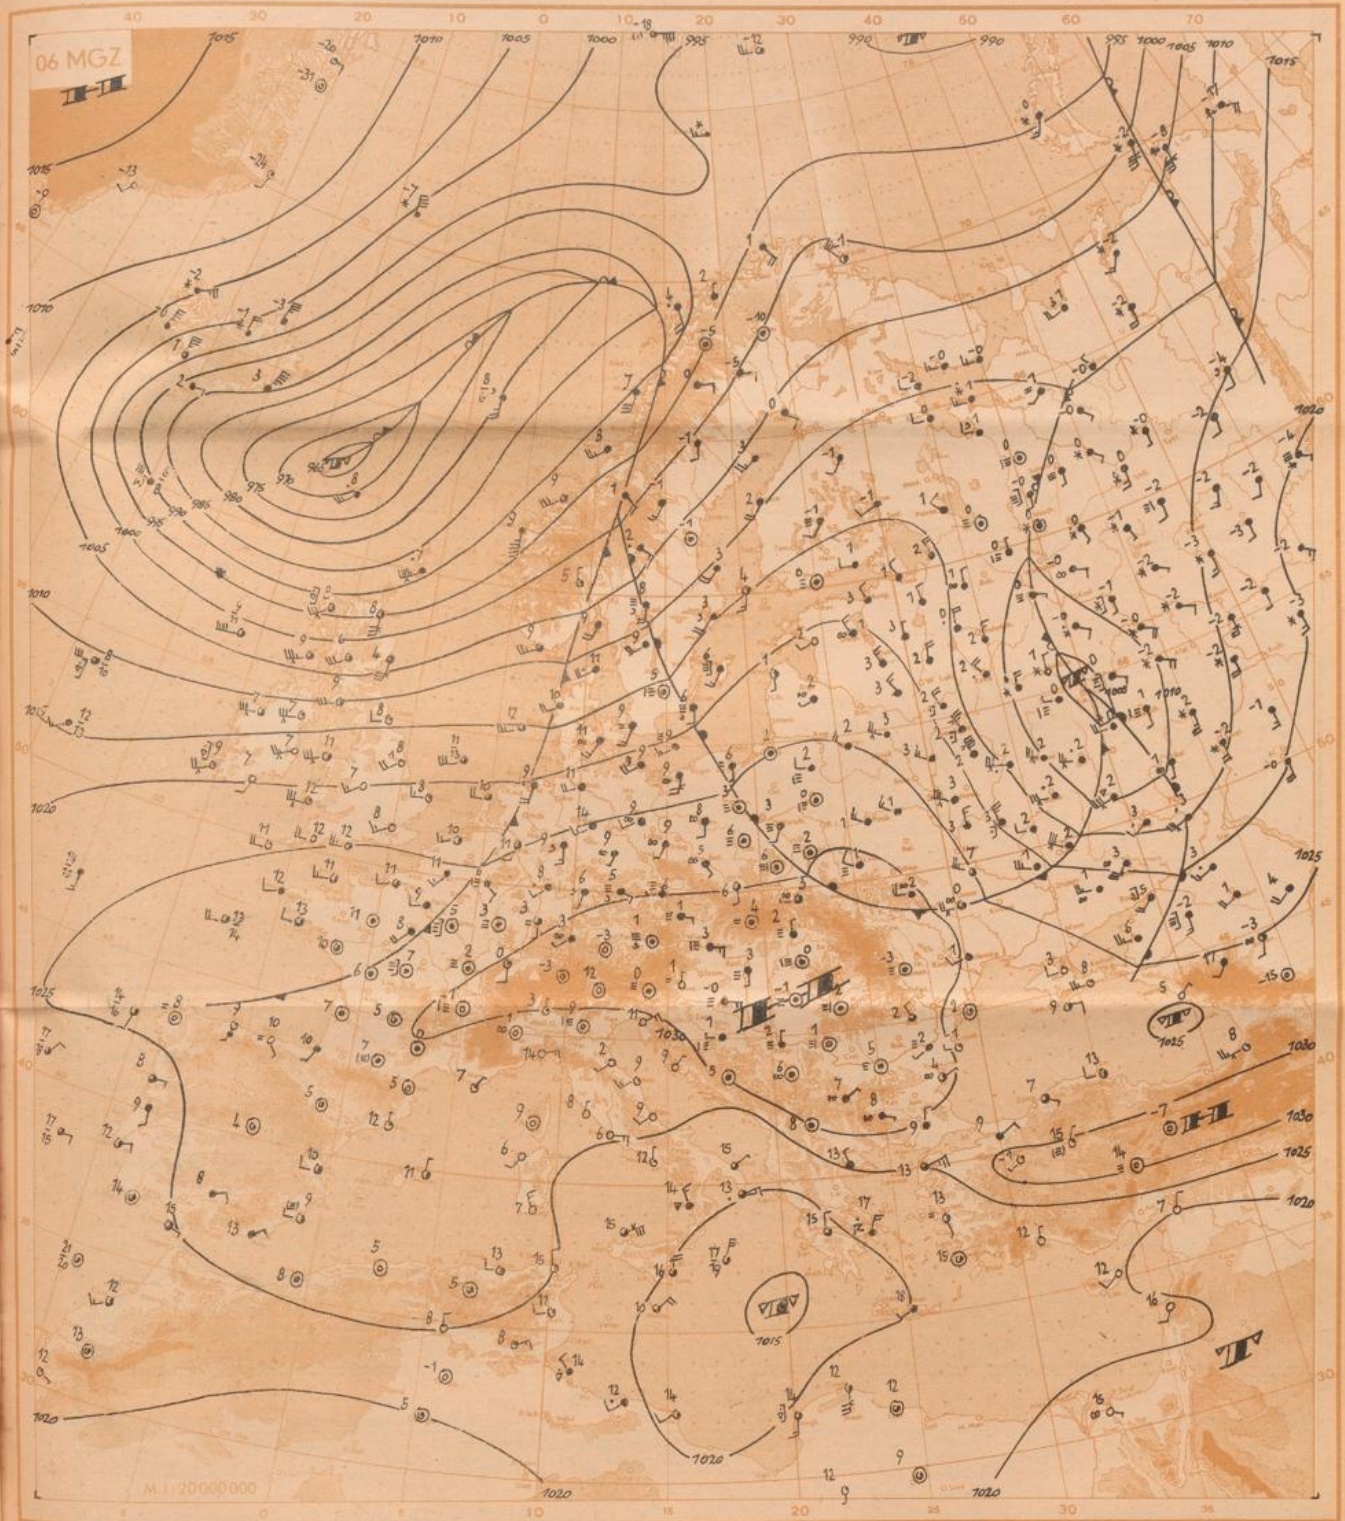

Relative Topographie 500 über 1000 mb (geodyn. Dekameter)

Absolute Topographie 500 m b

in 500 mb -33°C etwa 70% Feuchte  
 in 5 oder 6 km Höhe West 150 km  
 abs. Top. von 536 geod. Dekametern

Weiterlage von gestern 12 Uhr MGZ

Wetterübersicht

Sonnabend, den 20. November 1948

Das gestern südlich Island gelegene Sturmtief zog nach Nordosten. Seine Kaltfront schwenkte mit etwa 50 km/h nach Osten, wo sie heute früh etwa die Rheinlinie erreicht hat. Der Luftmassenwechsel prägt sich in Sichtbesserung und Bewölkungsauflockerung aus. Der Temperaturrückgang beträgt nur wenige Grad. Er wächst über England teilweise bis über 10 Grad an, worin sich der Vorstoß einer Kaltluftzunge von Westen in etwa 55° n.Br. bemerkbar macht. Die lebhafte Westdrift, die über Nordeuropa hinweg geht, hat im skandinavischen Raum starke Temperaturschwankungen zur Folge. So ist über Tromsø 24-stündig Temperaturzunahme bis zu 13 Grad beobachtet worden. Dabei erstreckt sich die Vorderseitenwärmerung auf der Nordseite des Sturmtiefs weit nach Westen bis in den Seeraum bei Jan Mayen. Durch den atlantischen Kaltluftausbruch entstand bei den Azoren eine Frontalzone, in der heute früh über Lagos in 5000 m ein Südwest von 120 km/h herrscht. Mit dieser Strömung zog das mittelatlantische Steiggebiet unter leichter Verstärkung rasch nach

Nordosten. Ihm folgt ein ebenso kräftiges Fallgebiet nach, das mit der kräftigen Zyklone gekoppelt ist, die auf Südostkurs von Neufundland zu den Azoren gezogen ist.

Mitteleuropa liegt am Rande der atlantischen Südwestdrift. Der außergewöhnlich hohe Luftdruck mit Werten um 1030 mb bleibt vorerst erhalten, so daß eine wesentliche Änderung des herrschenden Witterungscharakters vorerst nicht zu erwarten ist. Da über großen Teilen Süddeutschlands auch nachts eine geschlossene Wolkendecke erhalten blieb, liegen die Temperatur-Tagesmittel sehr hoch. In Wisingen wurde gestern mit 9 Grad der langjährige Durchschnitt dieser Mitteltemperatur um 7 Grad überschritten.