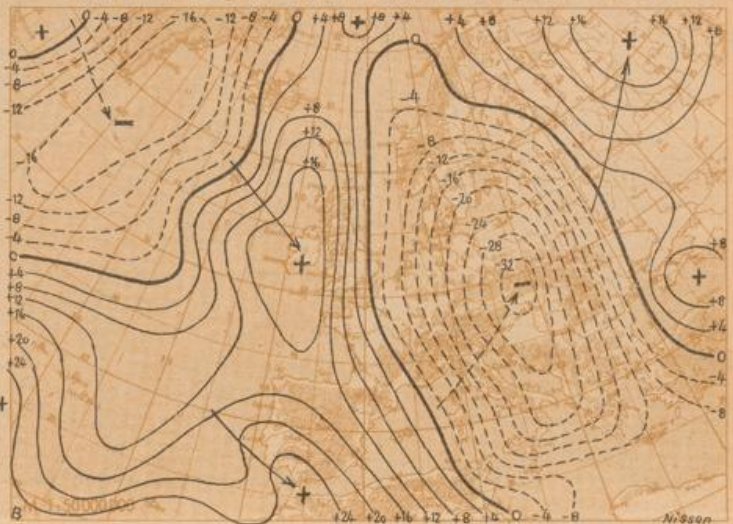

Mittelwerte  
 der rel. Top  
 Berlin  
 im  
 Dezember

534  
534  
538  
534

YY Tag, GG Zeit (MGZ)

dd - Zugrichtung aus GG-teilig, ff (f) - Geschwindigkeit (Knoten)

| Wolkenzug | Ort | YYGG | Wolkenart | Höhe (m) | W | ddff |
|-----------|-----|------|-----------|----------|---|------|
|           |     |      |           |          |   |      |

Absolute Topographie 225 mb 03 Uhr (geopot. Dekameter)

24std. Änderung der 225 mb Fläche seit gestern 03 Uhr

Absolute Topographie 850 mb 03 Uhr (geopot. Dekameter)

24std. Änderung der relat Top 500/1000 mb seit gestern 03 Uhr