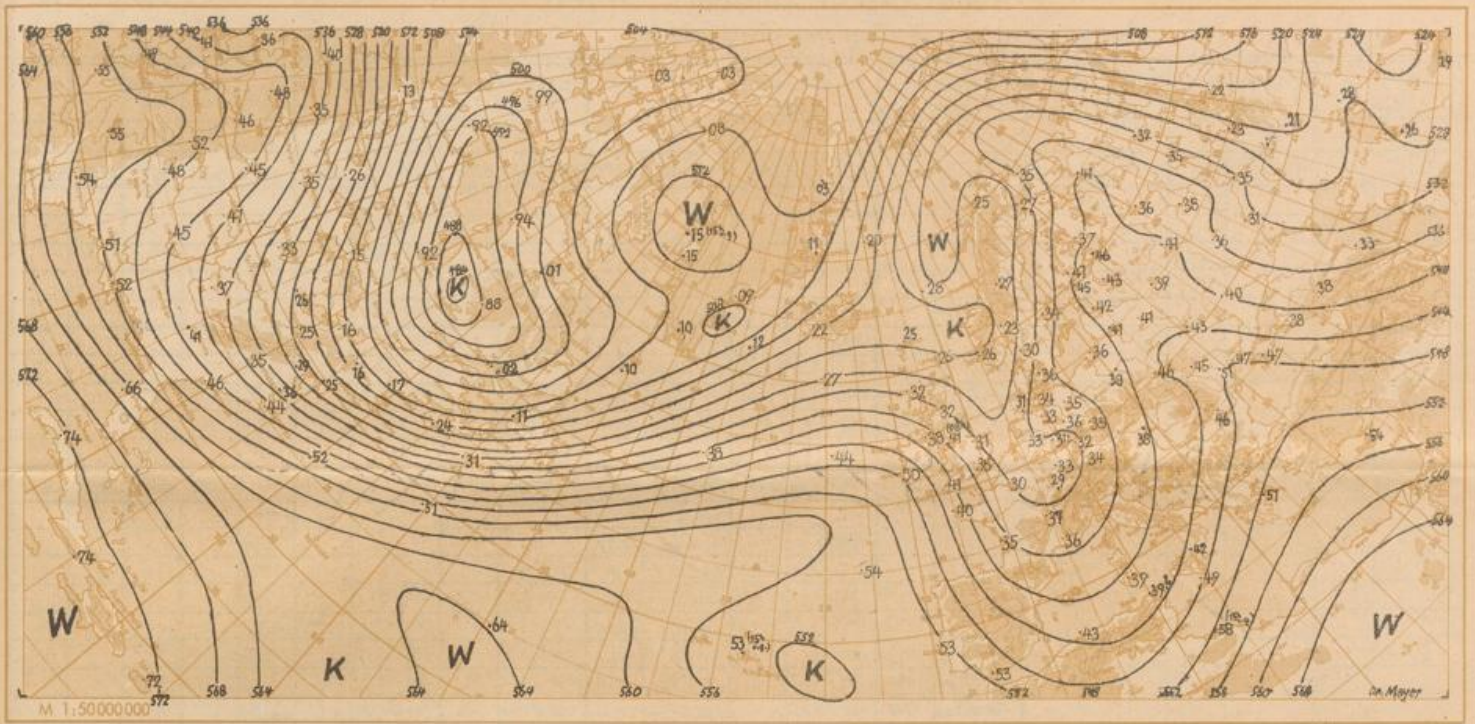

Wetterlage heute 00 Uhr

Absolute Topographie 500 mb heute 03 Uhr (geopot. Dekameter)