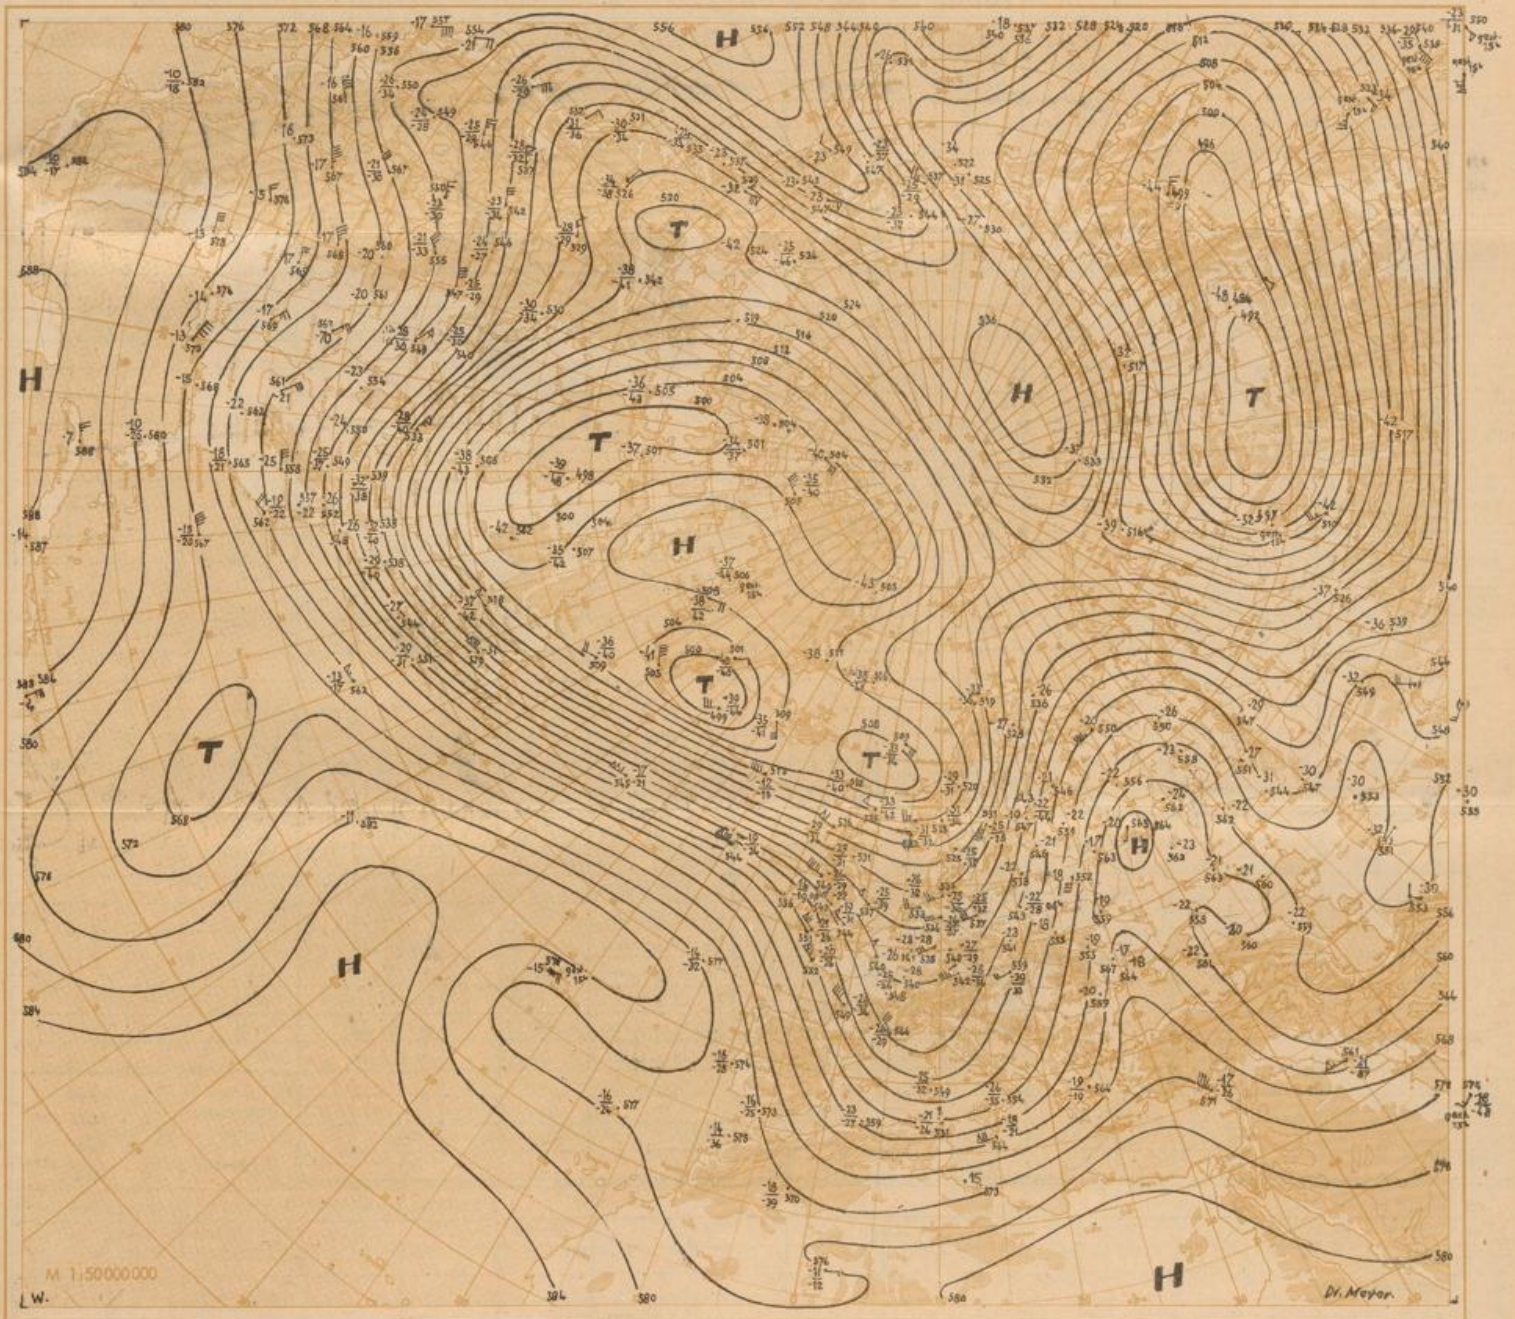

Wetterlage heute 00 Uhr

Absolute Topographie 500 mb heute 03 Uhr (geopot. Dekameter)