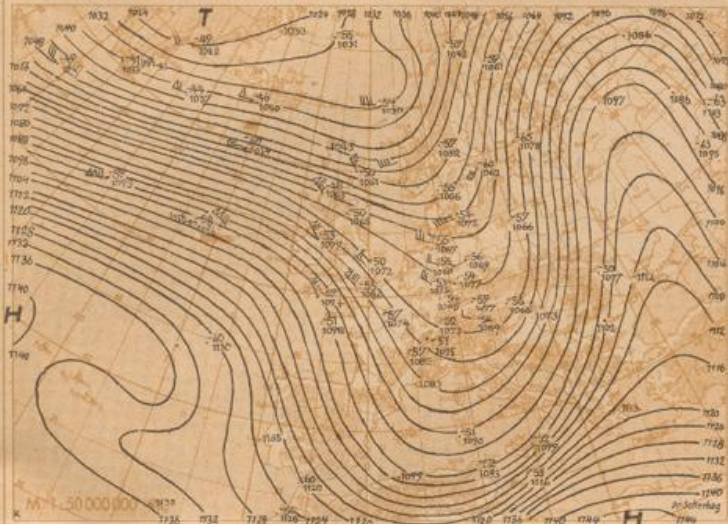

Mittelwerte  
 der rel. Top  
 Berlin  
 im  
 Dezember

534  
534  
538  
534

YY Tag, GG Zeit (MGZ)

dd - Zugrichtung aus GG-teilig, ff (f) - Geschwindigkeit (Knoten)

| Wolkenzug | Ort | YYGG | Wolkenart | Höhe (m) | W | ddff |
|-----------|-----|------|-----------|----------|---|------|
|           |     |      |           |          |   |      |

Absolute Topographie 225 mb 03 Uhr (geopot. Dekameter)

24std. Änderung der 225 mb Fläche seit gestern 03 Uhr

Absolute Topographie 850 mb 03 Uhr (geopot. Dekameter)

24std. Änderung der relat Top 500/1000 mb seit gestern 03 Uhr

Wetterübersicht Freitag den 16. Dezember 1949

Die Ostbewegung des südosteuropäischen Höhenhochkeiles und des vom Atlantik nachfolgenden Troges, dem sich ein aus dem Westmittelmeer stammendes Höhentief angegliedert hat, hält an und erweitert damit den Einflußbereich der Zyklonentätigkeit in den Kontinent hinein. In der auf der Vorderseite des Troges herrschenden Südwestströmung löste sich aus dem Mittelmeertiefdrucksystem eine Störungsfront ab, die sich im Druckbild nördlich der Alpen nur als flacher Tiefausläufer andeutete, aber in der Höhe von großen Temperaturschwankungen begleitet war und im nördlichen Süddeutschland sowie dem angrenzenden Mittelgebirgsraum zu verbreiteten Schneefällen führte. Die Schneedecke beginnt jedoch wieder abzutauen, nachdem jetzt von Westen her eine maskierte atlantische Kaltfront nach Mitteleuropa eingedrungen ist, die die Temperaturen in den bodennahen Schichten wieder über 0 Grad ansteigen ließ, und - inzwischen vom Druckenstieg überlaufen - nunmehr an Wetterwirksamkeit verliert.