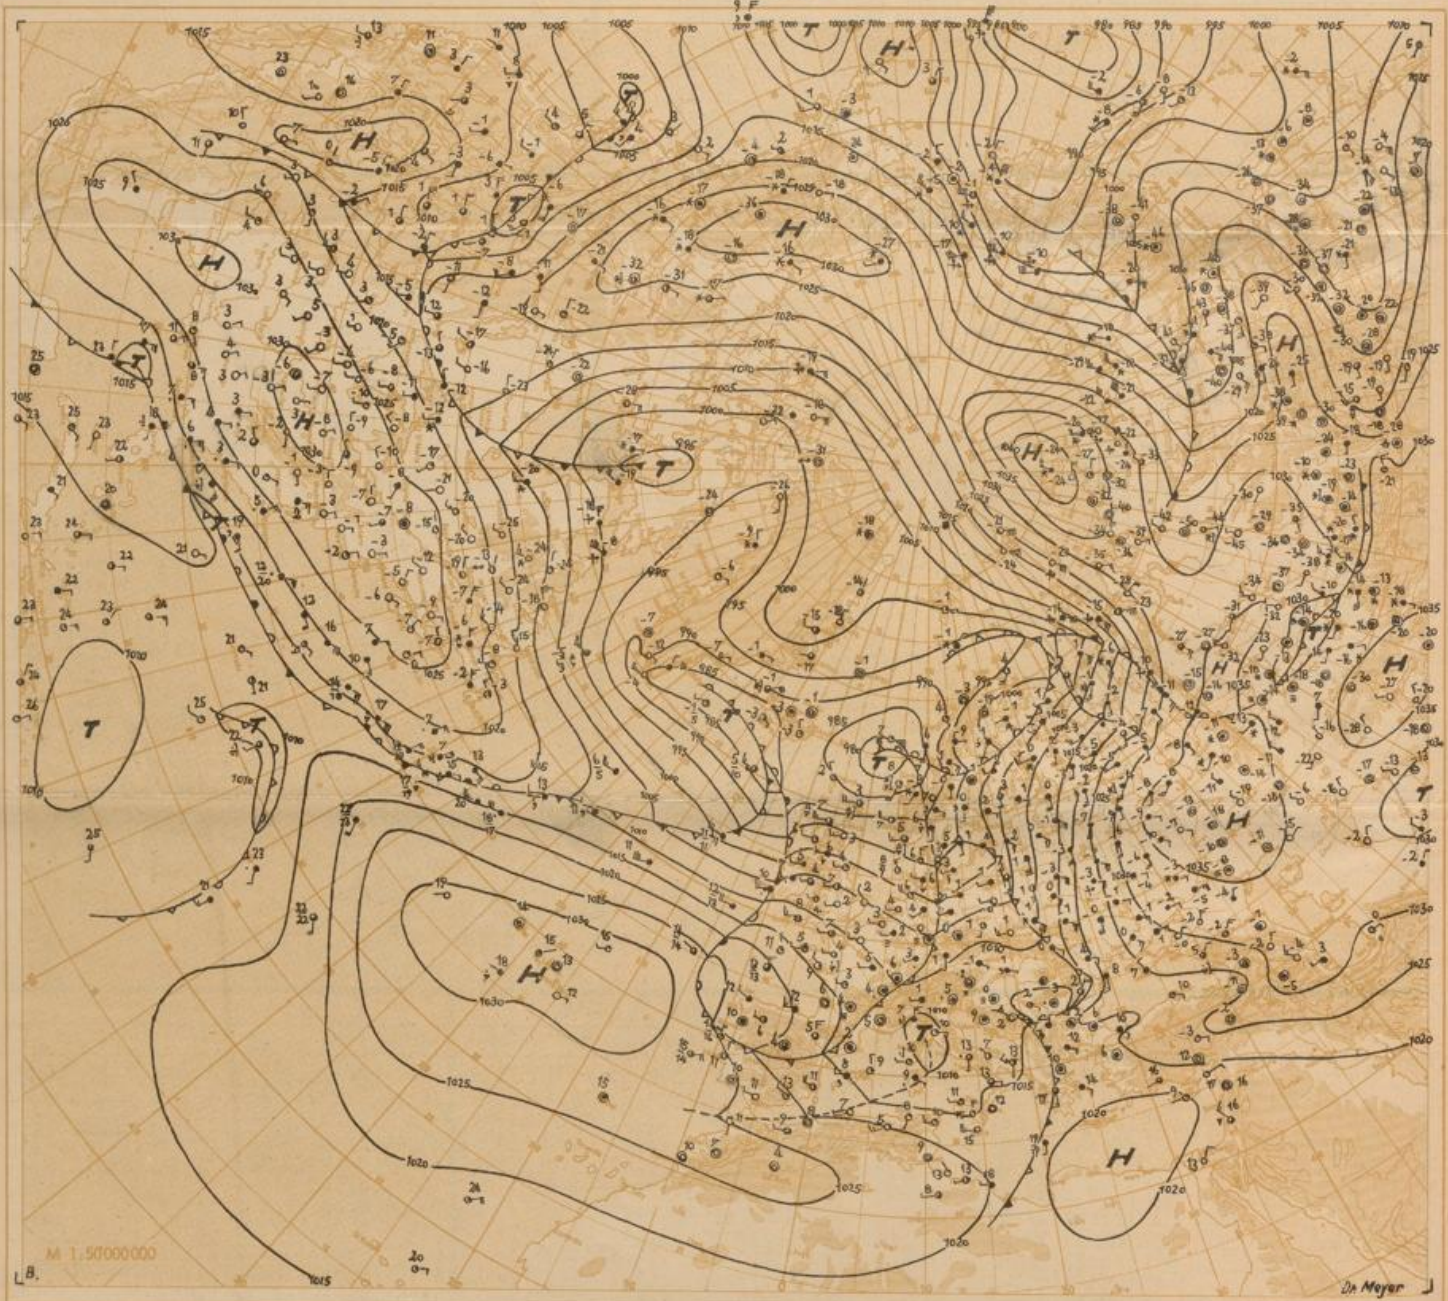

Wetterlage heute 00 Uhr

Absolute Topographie 500 mb heute 03 Uhr (geopot. Dekameter)