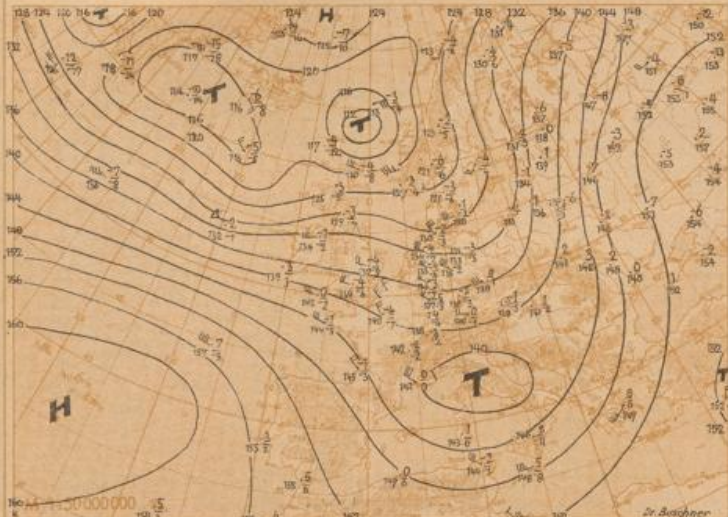

Mittelwerte  
 der rel. Top  
 Berlin  
 im  
 Dezember

534  
534  
538  
534

YY Tag, GG Zeit (MGZ)

dd - Zugrichtung aus GG-teilig, ff (f) - Geschwindigkeit (Knoten)

| Wolkenzug | Ort | YYGG | Wolkenart | Höhe (m) | W | ddff |
|-----------|-----|------|-----------|----------|---|------|
|           |     |      |           |          |   |      |

Absolute Topographie 225 mb 03 Uhr (geopot. Dekameter)

24std. Änderung der 225 mb Fläche seit gestern 03 Uhr

Absolute Topographie 850 mb 03 Uhr (geopot. Dekameter)

24std. Änderung der relat Top 500/1000 mb seit gestern 03 Uhr

Wetterübersicht Freitag den 16. Dezember 1949

Die Ostbewegung des südosteuropäischen Höhenhochkeiles und des vom Atlantik nachfolgenden Troges, dem sich ein aus dem Westmittelmeer stammendes Höhentief angegliedert hat, hält an und erweitert damit den Einflußbereich der Zyklonentätigkeit in den Kontinent hinein. In der auf der Vorderseite des Troges herrschenden Südwestströmung löste sich aus dem Mittelmeertiefdrucksystem eine Störungsfront ab, die sich im Druckbild nördlich der Alpen nur als flacher Tiefausläufer andeutete, aber in der Höhe von großen Temperaturschwankungen begleitet war und im nördlichen Süddeutschland sowie dem angrenzenden Mittelgebirgsraum zu verbreiteten Schneefällen führte. Die Schneedecke beginnt jedoch wieder abzutauen, nachdem jetzt von Westen her eine maskierte atlantische Kaltfront nach Mitteleuropa eingedrungen ist, die die Temperaturen in den bodennahen Schichten wieder über 0 Grad ansteigen ließ, und - inzwischen vom Druckenstieg überlaufen - nunmehr an Wetterwirksamkeit verliert.