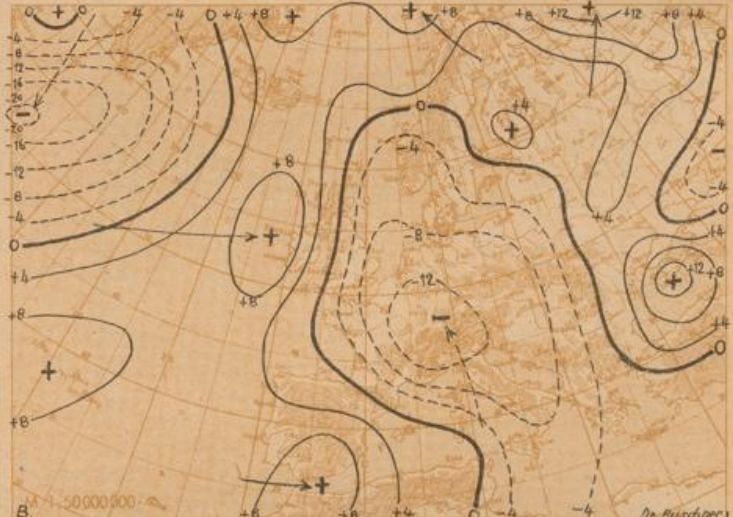

Mittelwerte  
 der rel. Top  
 Berlin  
 im  
 Dezember

534  
534  
538  
534

YY Tag, GG Zeit (MGZ)

dd - Zugrichtung aus GG-teilig, ff (f) - Geschwindigkeit (Knoten)

| Wolkenzug | Ort | YYGG | Wolkenart | Höhe (m) | W | ddff |
|-----------|-----|------|-----------|----------|---|------|
|           |     |      |           |          |   |      |

Absolute Topographie 225 mb 03 Uhr (geopot. Dekameter)

24std. Änderung der 225 mb Fläche seit gestern 03 Uhr

Absolute Topographie 850 mb 03 Uhr (geopot. Dekameter)

24std. Änderung der relat Top 500/1000 mb seit gestern 03 Uhr

Wetterübersicht Freitag den 16. Dezember 1949

Die Ostbewegung des südosteuropäischen Höhenhochkeiles und des vom Atlantik nachfolgenden Troges, dem sich ein aus dem Westmittelmeer stammendes Höhentief angegliedert hat, hält an und erweitert damit den Einflußbereich der Zyklonentätigkeit in den Kontinent hinein. In der auf der Vorderseite des Troges herrschenden Südwestströmung löste sich aus dem Mittelmeertiefdrucksystem eine Störungsfront ab, die sich im Druckbild nördlich der Alpen nur als flacher Tiefausläufer andeutete, aber in der Höhe von großen Temperaturschwankungen begleitet war und im nördlichen Süddeutschland sowie dem angrenzenden Mittelgebirgsraum zu verbreiteten Schneefällen führte. Die Schneedecke beginnt jedoch wieder abzutauen, nachdem jetzt von Westen her eine maskierte atlantische Kaltfront nach Mitteleuropa eingedrungen ist, die die Temperaturen in den bodennahen Schichten wieder über 0 Grad ansteigen ließ, und - inzwischen vom Druckenstieg überlaufen - nunmehr an Wetterwirksamkeit verliert.