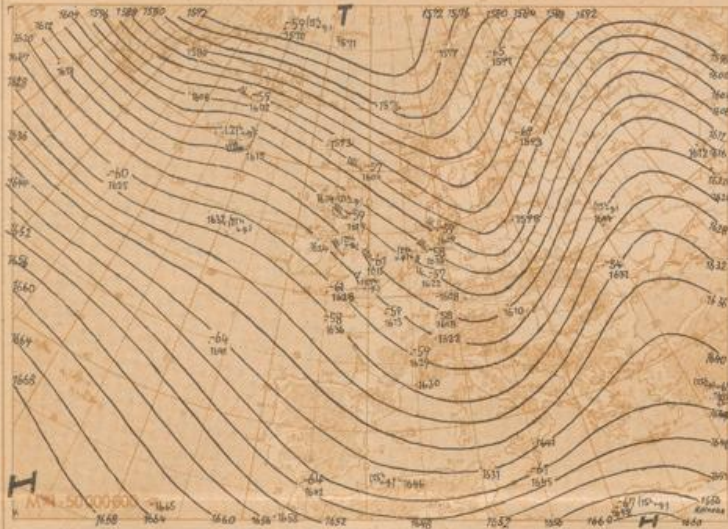

Mittelwerte  
 der rel. Top  
 Berlin  
 im  
 Dezember

534  
534  
538  
534

YY Tag, GG Zeit (MGZ)

dd - Zugrichtung aus GG-teilig, ff (f) - Geschwindigkeit (Knoten)

| Wolkenzug | Ort | YYGG | Wolkenart | Höhe (m) | W | ddff |
|-----------|-----|------|-----------|----------|---|------|
|           |     |      |           |          |   |      |