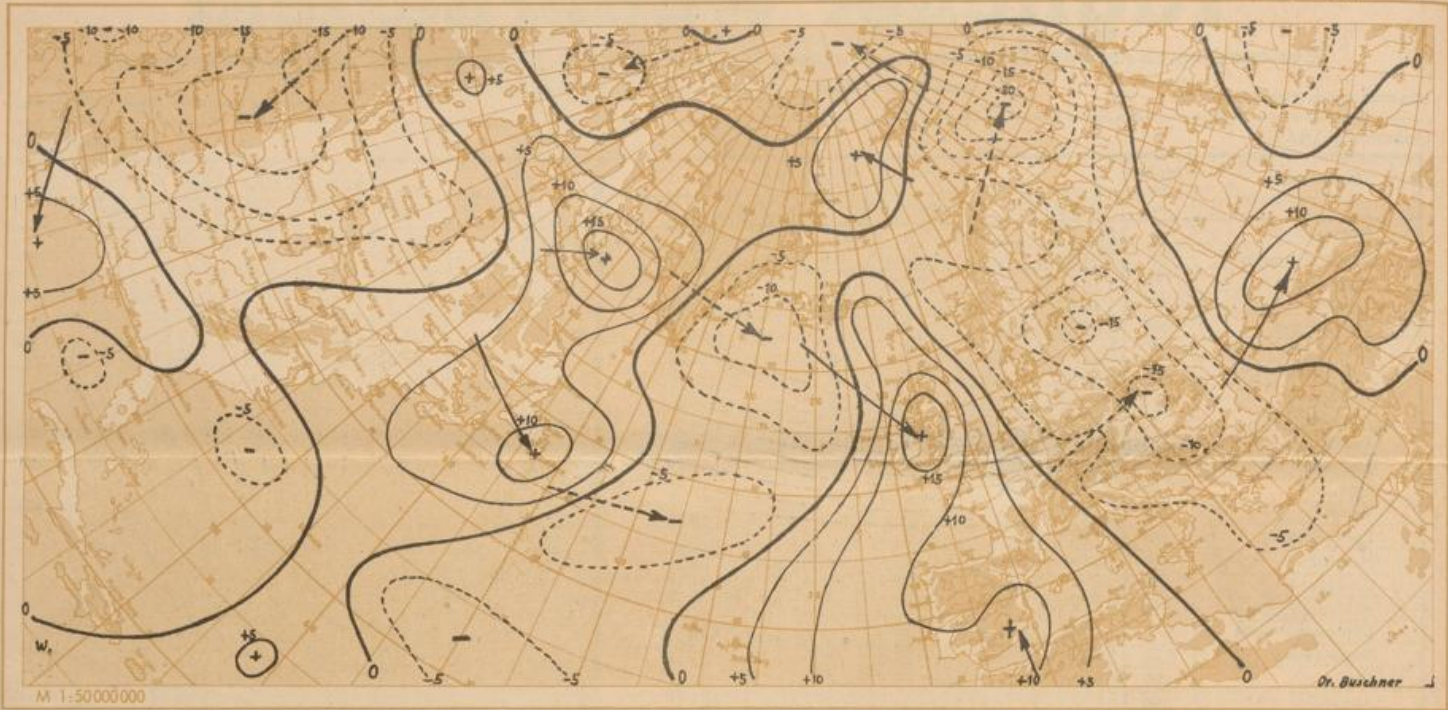

Wetterlage heute 00 Uhr

Absolute Topographie 500 mb heute 03 Uhr (geopot. Dekameter)