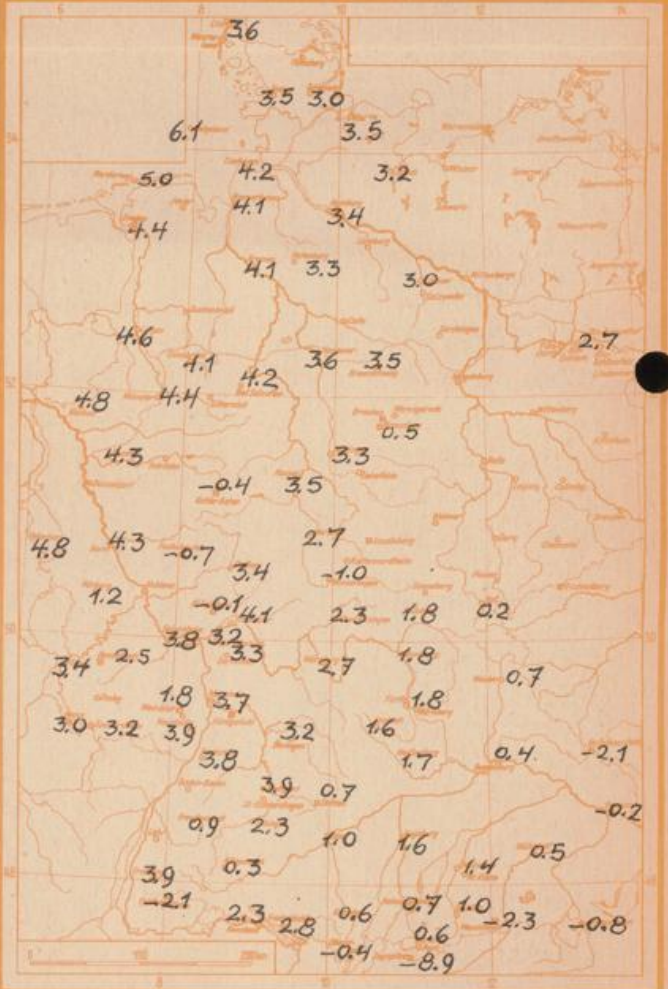

Monatsmittel der Lufttemperatur im Dezember 1958

Auskünfte und Beratungen für Hessen durch das **Wetteramt Frankfurt** in Offenbach (Offenbach, Frankfurter Str. 135, Telefon 80329), außerdem durch Vermittlung der Dienststellen Darmstadt (Telefon 4720), Geisenheim (Telefon Rudesheim 9372), Gießen (Telefon 2119), Kassel (Telefon 15452), Bad Hersfeld (Telefon 2388). Für Rheinland-Pfalz: durch das **Wetteramt Trier/Mosel** (Telefon Trier 2727). - **Automatische Ansagedienste:** Wettervorhersage Rhein-Main-Gebiet (Telefon 1164), Reise- bzw. ...