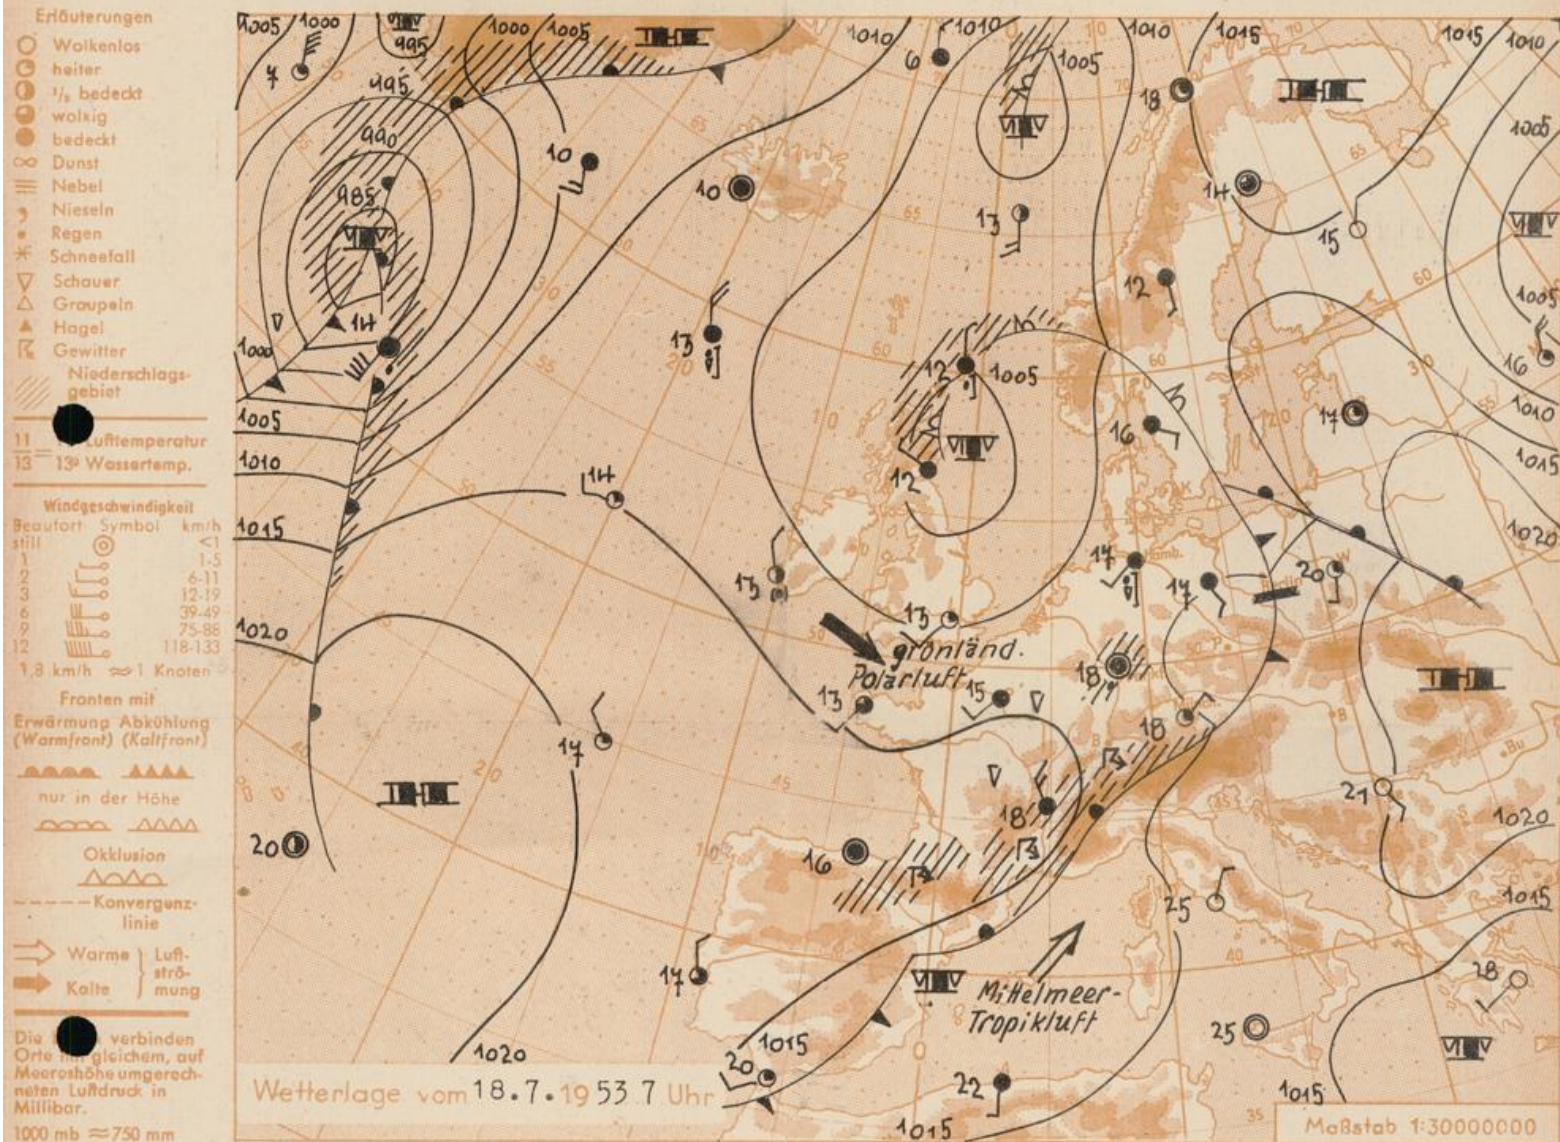

Wetterkarte

des Deutschen Wetterdienstes Wetteramt Frankfurt

Bei unregelmäßiger Lieferung sind Beschwerden immer an das Zustellpostamt zu richten

Verlagsort: Frankfurt/Main

Erscheint täglich, Postbezug monatlich 2,- DM

Feldbergstr. 47, Telefon 72044/45

Postcheckkonto: Frankfurt/M. 8848

Jahrgang 1953

Samstag, den 18. Juli 1953

Nummer 199