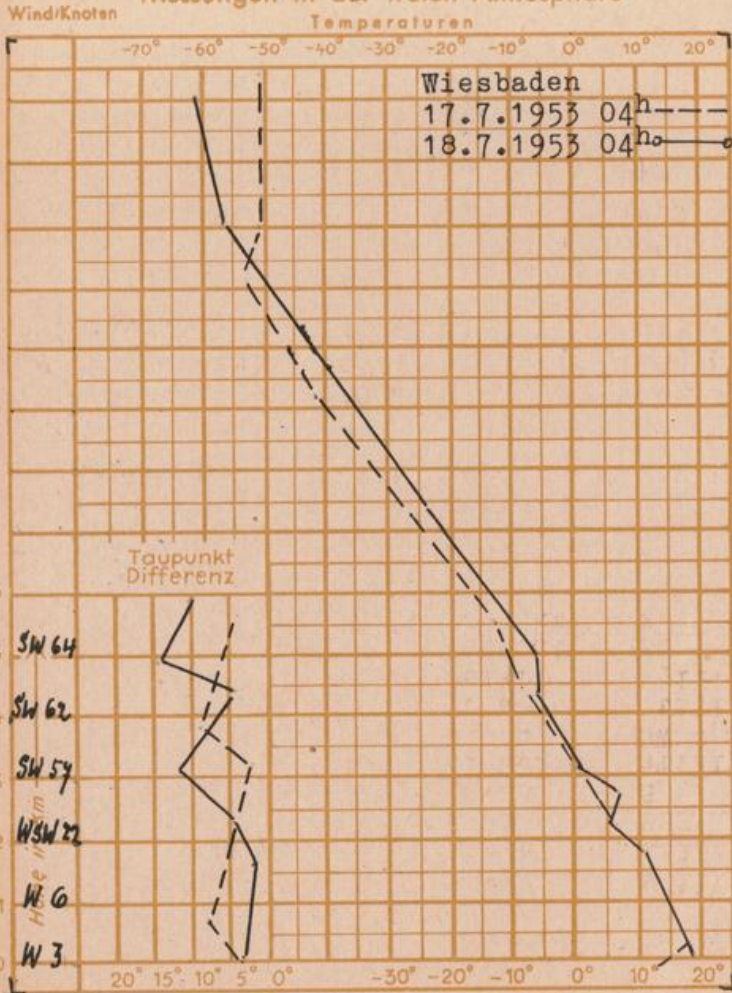

Wettermeldungen von heute morgen 7h

Station	Höhe NN	Wetter	Wind km/h	7 Uhr	Temperatur °C			Niederschlag in 24 Std. mm	Schneehöhe cm
					höchste gestern	Tiefstwert der Nacht in 2m Höhe	am Boden		
Frankfurt-Stadt	103	Regen	still	18	26	17	16	3	-
Flughafen Rhein-Main	110	Regen	still	18	26	16	14	3	-
Darmstadt-Bismarckturm	265	Regen	SSE 4	17	25	17	16	15	-
Mannheim	97	Regen	S 4	18	27	18	17	2	-
Mainz	131	n. Regen	still	18	25	17	14	4	-
Geisenheim	109	Regen	SW 4	18	24	15	15	1	-
Limburg/Lohn	130	n. Nebel	still	15	23	15	11	4	-
Giessen	185	wolkig	still	16	22	15	14	2	-
Schlüchtern	204	bedeckt	SW 4	16	25	14	14	3	-
Bad Hersfeld	216	bedeckt	W 4	16	24	15	15	0.6	-
Bad Wildungen	280	wolkig	still	15	23	13	12	11	-
Kassel	198	wolkig	still	17	24	16	16	4	-
Kleiner Feldberg Ts.	807	n. Regen	SW 2	15	19	14	12	2	-
Wasserkuppe Rhön	921	in Wolken	SSW 10	14	19	13	12	4	-
Karlsruhe	115	Regen	still	18	28	17	15	8	-

Luftdruck 7h	Höhe	mm	auf Meereshöhe umgerechnet mb	
Frankfurt/M.	109	750.6	760.2	1013.5
Giessen	193	743.5	760.7	1014.1
Karlsru.	116	749.9	760.1	1013.4

Erdbodentemperaturen Frankfurt/M.: 7 Uhr

10 cm Tiefe	19.1 °C	-	20 cm Tiefe	19.5 °C
50 cm Tiefe	19.5 °C	-	100 cm Tiefe	18.0 °C
Temperaturtagesmittel in Frankfurt/M. gestern				19.9 °C
Mittelwert d. Jahre 1851-1930				19.7 °C
Sonnenscheindauer gestern in Frankfurt/M.				4.1 Std.
in Giessen	2.9 Std.	-	in Kassel	4.0 Std.
auf den Kleinen Feldberg Ts.				3.8 Std.

Messungen in der freien Atmosphäre

Auskünfte und Beratungen durch das Wetteramt in Frankfurt (Feldbergstr. 47, Tel. 72044, 72045).

durch Vermittlung der Wetterstationen Darmstadt-Bismarckturm (Tel. 748), Geisenheim (Tel. Rudesheim 639), Giessen (Tel. 2119), Limburg (Tel. 847), Schlüchtern (Tel. 224), Kassel-Wilhelmshöhe (Tel. 3540, 5040), Bad Wildungen (Tel. 258), Bad Hersfeld (Tel. 388).