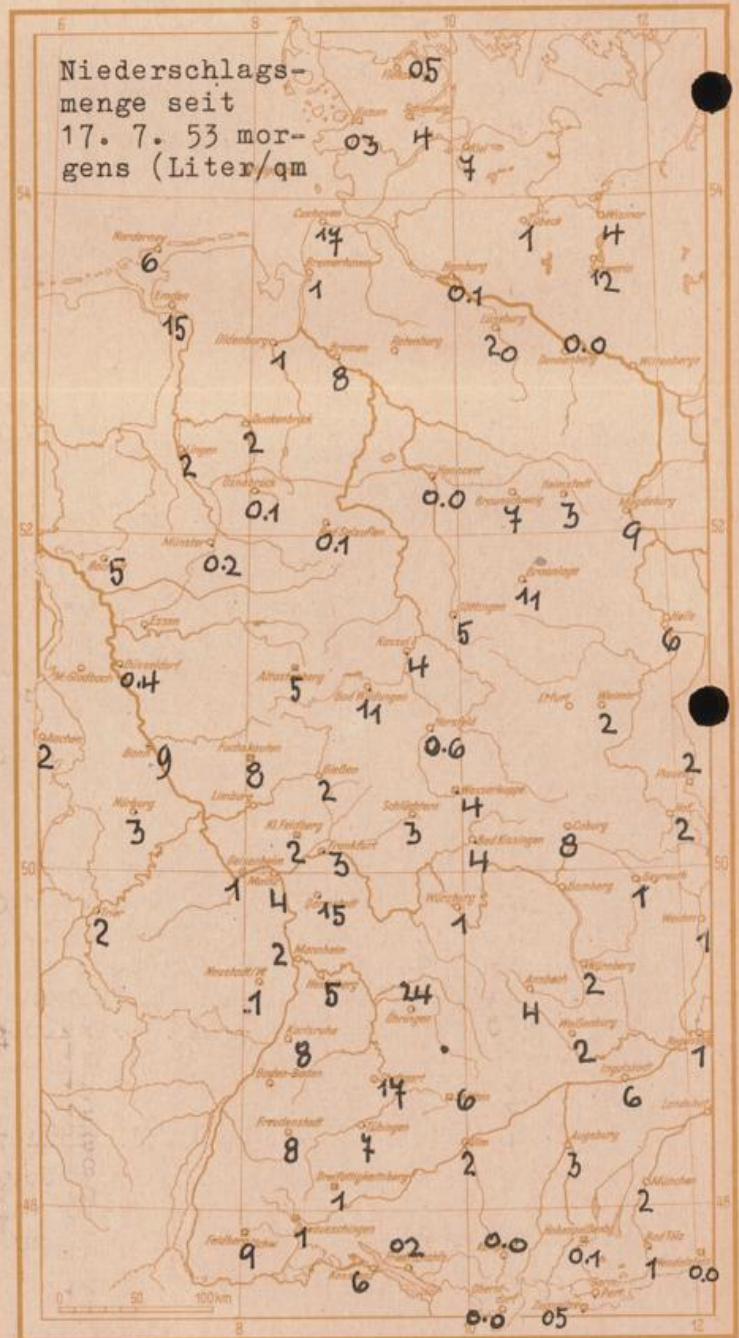

Wettermeldungen von heute morgen 7h

Station	Höhe NN	Wetter	Wind km/h	7 Uhr	Temperatur °C			Niederschlag in 24 Std. mm	Schneehöhe cm
					höchste gestern	Tiefstwert der Nacht in 2m Höhe	am Boden		
Frankfurt-Stadt	103	Regen	still	18	26	17	16	3	-
Flughafen Rhein-Main	110	Regen	still	18	26	16	14	3	-
Darmstadt-Bismarckturm	265	Regen	SSE 4	17	25	17	16	15	-
Mannheim	97	Regen	S 4	18	27	18	17	2	-
Mainz	131	n. Regen	still	18	25	17	14	4	-
Geisenheim	109	Regen	SW 4	18	24	15	15	1	-
Limburg/Lohn	130	n. Nebel	still	15	23	15	11	4	-
Giessen	185	wolkig	still	16	22	15	14	2	-
Schlüchtern	204	bedeckt	SW 4	16	25	14	14	3	-
Bad Hersfeld	216	bedeckt	W 4	16	24	15	15	0.6	-
Bad Wildungen	280	wolkig	still	15	23	13	12	11	-
Kassel	198	wolkig	still	17	24	16	16	4	-
Kleiner Feldberg Ts.	807	n. Regen	SW 2	15	19	14	12	2	-
Wasserkuppe Rhön	921	in Wolken	SSW 10	14	19	13	12	4	-
Karlsruhe	115	Regen	still	18	28	17	15	8	-

Luftdruck 7h	Höhe	mm	auf Meereshöhe umgerechnet mb	
Frankfurt/M.	109	750.6	760.2	1013.5
Giessen	193	743.5	760.7	1014.1
Karlsru.	116	749.9	760.1	1013.4

Erdbodentemperaturen Frankfurt/M.: 7 Uhr

10 cm Tiefe	19.1 °C	-	20 cm Tiefe	19.5 °C
50 cm Tiefe	19.5 °C	-	100 cm Tiefe	18.0 °C
Temperaturtagesmittel in Frankfurt/M. gestern				19.9 °C
Mittelwert d. Jahre 1851-1930				19.7 °C
Sonnenscheindauer gestern in Frankfurt/M.				4.1 Std.
in Giessen	2.9 Std.	-	in Kassel	4.0 Std.
auf den Kleinen Feldberg Ts.				3.8 Std.

Messungen in der freien Atmosphäre

Auskünfte und Beratungen durch das Wetteramt in Frankfurt (Feldbergstr. 47, Tel. 72044, 72045).

durch Vermittlung der Wetterstationen Darmstadt-Bismarckturm (Tel. 748), Geisenheim (Tel. Rudesheim 639), Giessen (Tel. 2119), Limburg (Tel. 847), Schlüchtern (Tel. 224), Kassel-Wilhelmshöhe (Tel. 3540, 5040), Bad Wildungen (Tel. 258), Bad Hersfeld (Tel. 388).