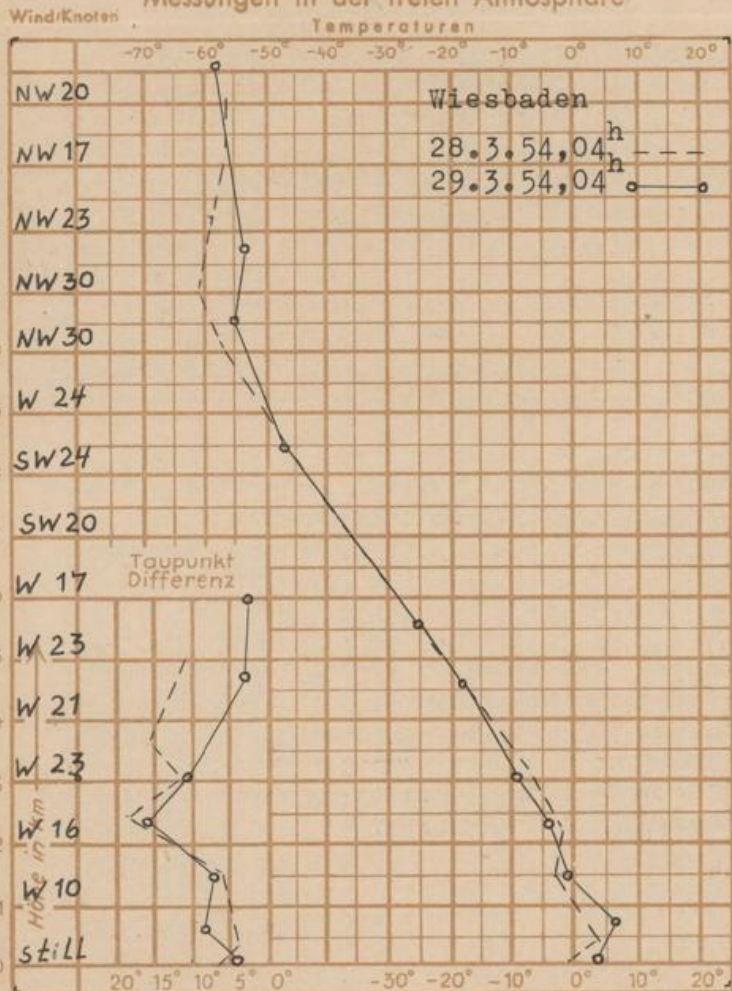

Wettermeldungen von heute morgen 7h

Station	Höhe NN	Wetter	Wind km/h	Temperatur °C				Niederschlag in 24 Stdn. mm	Schneehöhe cm
				7 Uhr	höchste gestern	Tiefwert der Nacht in 2m Höhe | am Boden			
Frankfurt-Stadt	103	wolkig	still	3	11	3	1	-	-
Flughafen Rhein-Main	110	bedeckt	still	3	12	-1	-2	-	-
Mannheim	97	bedeckt	S 5	4	12	3	-1	-	-
Darmstadt-Bismarckturm	265	bedeckt	SW 18	5	11	4	2	-	-
Weinbiet über Neustadt	553	bedeckt	SW 23	5	9	5	3	-	-
Mainz	131	bedeckt	still	3	10	3	0	-	-
Geisenheim	109	bedeckt	WSW 4	4	11	3	1	-	-
Koblenz	97	Regen	SE 4	4	13	3	-	0.0	-
Trier	265	Regen	still	4	12	3	1	0.0	-
Giessen	185	wolkig	still	0	11	0	-2	-	-
Bad Hersfeld	216	wolkig	still	-0.5	12	-1	-2	-	-
Bad Wildungen	280	bedeckt	still	1	11	1	-1	-	-
Kassel	198	bedeckt	S 2	2	13	2	0	-	-
Kleiner Feldberg Ts.	807	wolkig	WNW 13	2	5	2	-1	-	-
Wasserkuppe Rhön	921	bedeckt	WSW 7	0	5	0	-4	-	-

Luftdruck 7h	Höhe	mm	auf Meereshöhe umgerechnet	
			mm	mb
Frankfurt/M.	109	750.8	761.0	1014.6
Giessen	193	742.7	760.9	1014.4
Trier	273	736.4	761.6	1015.4

Erdbodentemperaturen Frankfurt/M. 7 Uhr

10 cm Tiefe	5.1 °C	-	20 cm Tiefe	6.1 °C	
50 cm Tiefe	7.2 °C	-	100 cm Tiefe	7.2 °C	
Temperaturtagesmittel in Frankfurt/M. gestern					5.8 °C
Mittelwert d. Jahre 1851 - 1930					7.1 °C
Sonnenscheindauer gestern in Frankfurt/M.					7.4 Std.
in Giessen		5.2 Std.	in Kassel		4.3 Std.
auf den Kleinen Feldberg Ts.					7.3 Std.

Messungen in der freien Atmosphäre

Auskünfte und Beratungen durch das Wetteramt in Frankfurt (Feldbergstr. 47, Telefon 72044), Wetteramt Neustadt/Weinstraße (Maximilianstr. 20, Telefon 2061, 2706), durch Vermittlung der Dienststellen Darmstadt-Bismarckturm (Telefon 4720), Geisenheim (Telefon Rüdelsheim 639), Giessen (Telefon 2119), Kassel (Telefon 3540, 5040), Bad Wildungen (Tel. 258), Bad Hersfeld (Tel. 388)