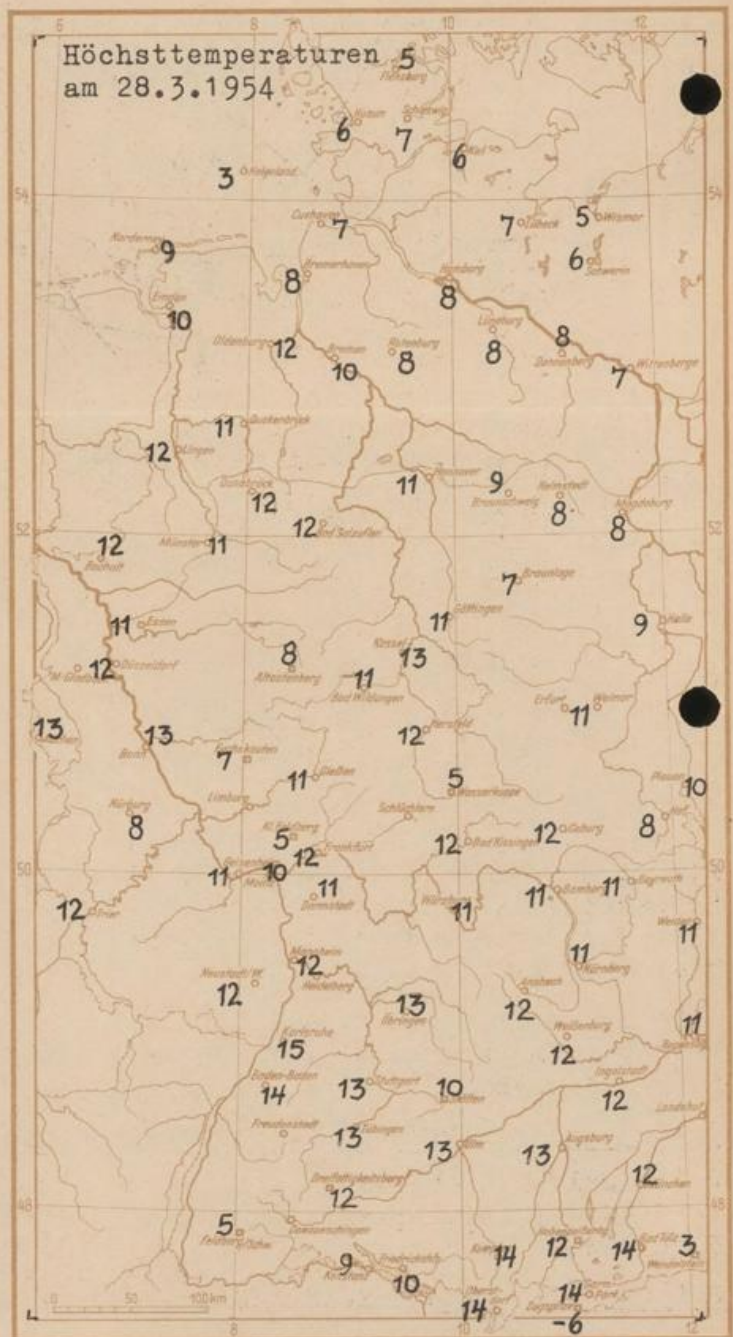

Wettermeldungen von heute morgen 7h

Station	Höhe NN	Wetter	Wind km/h	Temperatur °C				Niederschlag in 24 Stdn. mm	Schneehöhe cm
				7 Uhr	höchste gestern	Tiefwert der Nacht in 2m Höhe | am Boden			
Frankfurt-Stadt	103	wolkig	still	3	11	3	1	-	-
Flughafen Rhein-Main	110	bedeckt	still	3	12	-1	-2	-	-
Mannheim	97	bedeckt	S 5	4	12	3	-1	-	-
Darmstadt-Bismarckturm	265	bedeckt	SW 18	5	11	4	2	-	-
Weinbiet über Neustadt	553	bedeckt	SW 23	5	9	5	3	-	-
Mainz	131	bedeckt	still	3	10	3	0	-	-
Geisenheim	109	bedeckt	WSW 4	4	11	3	1	-	-
Koblenz	97	Regen	SE 4	4	13	3	-	0.0	-
Trier	265	Regen	still	4	12	3	1	0.0	-
Giessen	185	wolkig	still	0	11	0	-2	-	-
Bad Hersfeld	216	wolkig	still	-0.5	12	-1	-2	-	-
Bad Wildungen	280	bedeckt	still	1	11	1	-1	-	-
Kassel	198	bedeckt	S 2	2	13	2	0	-	-
Kleiner Feldberg Ts.	807	wolkig	WNW 13	2	5	2	-1	-	-
Wasserkuppe Rhön	921	bedeckt	WSW 7	0	5	0	-4	-	-

Luftdruck 7h	Höhe	mm	auf Meereshöhe umgerechnet	
			mm	mb
Frankfurt/M.	109	750.8	761.0	1014.6
Giessen	193	742.7	760.9	1014.4
Trier	273	736.4	761.6	1015.4

Erdbodentemperaturen Frankfurt/M. 7 Uhr

10 cm Tiefe	5.1 °C	-	20 cm Tiefe	6.1 °C	
50 cm Tiefe	7.2 °C	-	100 cm Tiefe	7.2 °C	
Temperaturtagesmittel in Frankfurt/M. gestern					5.8 °C
Mittelwert d. Jahre 1851 - 1930					7.1 °C
Sonnenscheindauer gestern in Frankfurt/M.					7.4 Std.
in Giessen		5.2 Std.	in Kassel		4.3 Std.
auf den Kleinen Feldberg Ts.					7.3 Std.

Messungen in der freien Atmosphäre

Auskünfte und Beratungen durch das Wetteramt in Frankfurt (Feldbergstr. 47, Telefon 72044), Wetteramt Neustadt/Weinstraße (Maximilianstr. 20, Telefon 2061, 2706), durch Vermittlung der Dienststellen Darmstadt-Bismarckturm (Telefon 4720), Geisenheim (Telefon Rüdelsheim 639), Giessen (Telefon 2119), Kassel (Telefon 3540, 5040), Bad Wildungen (Tel. 258), Bad Hersfeld (Tel. 388)