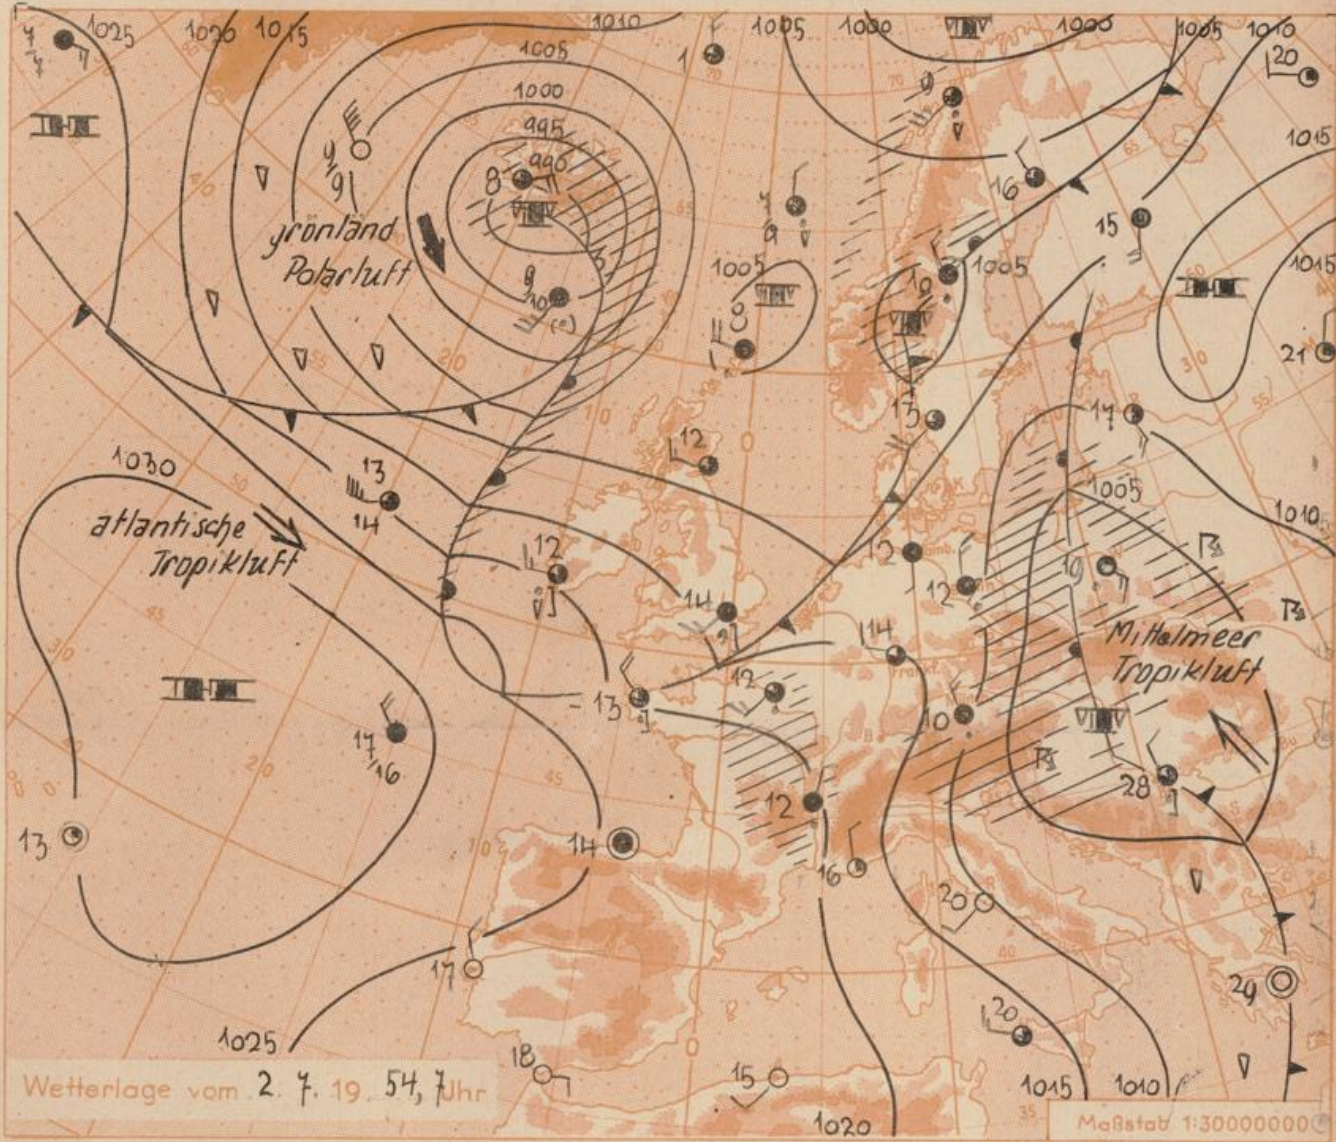

Das gestern über Oberitalien durch das Zusammenwirken extrem temperierter Luftmassen entstandene Tiefdruckzentrum ist in Richtung Ungarn gezogen. Das zugehörige Schlechtwettergebiet reicht noch immer weit nach Westen. Dabei halten die Niederschläge in Süd- und Ostbayern mit unverminderter Heftigkeit an. (Vergl. Niederschlagskarte auf der Rückseite).

Gleichzeitig hält die Tiefdrucktätigkeit über dem nördlichen Atlantik an. Im Seegebiet Island-Grönland immer wieder entstehende Störungsgebilde werden im Bereich der herrschenden Nordwestströmung zum Festland geführt. Der Witterungscharakter bleibt durch die fortgesetzte Zufuhr von Meeresluft wechselhaft, wenn auch die einzelnen Störungslinien beim Übertreten auf den Kontinent meist an Wetterwirksamkeit einbüßen.