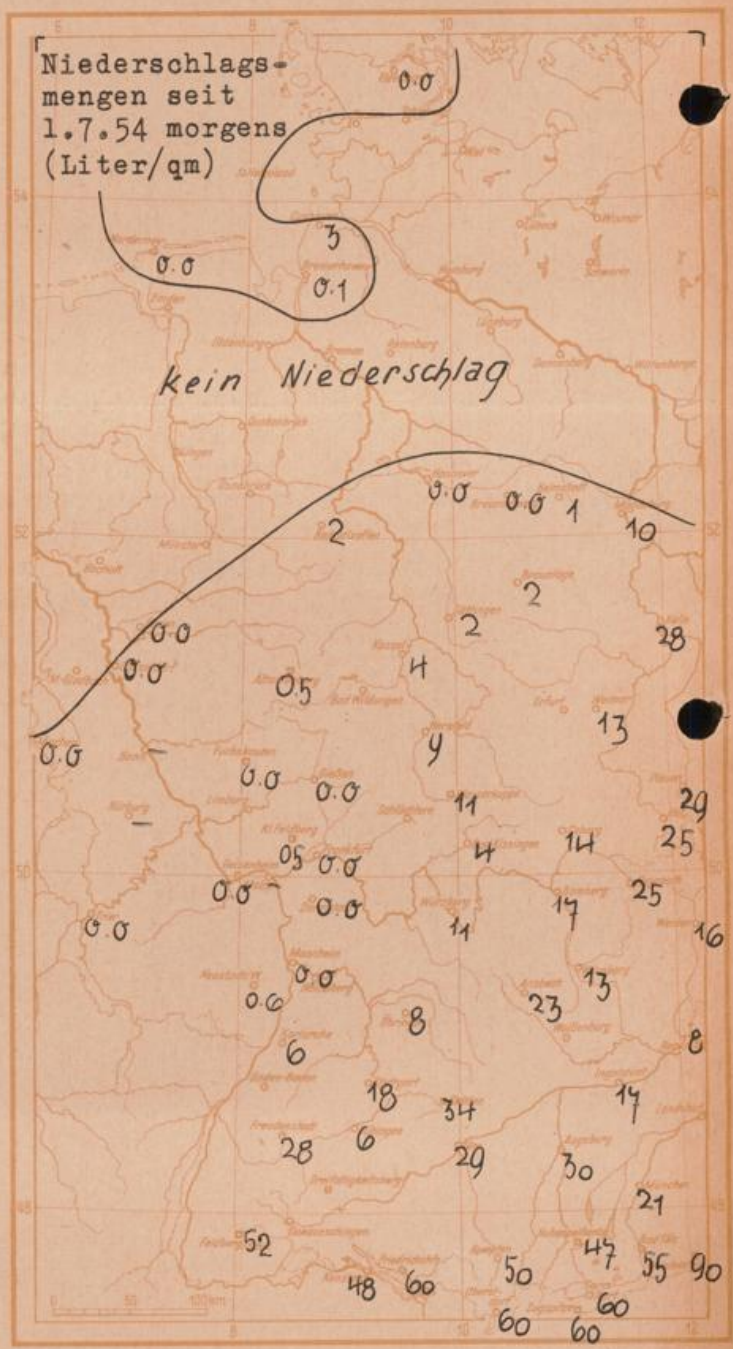

Wettermeldungen von heute morgen 7h

Station	Höhe NN	Wetter	Wind km/h	7 Uhr	Temperatur °C			Niederschlag in 24 Stdn. mm	Schneehöhe cm
					höchste gestern	Tiefwert der Nacht in 2 m Höhe	am Boden		
Frankfurt-Stadt	103	wolkig	W 10	14	18	12	10	0.0	-
Flughafen Rhein-Main	110	wolkig	W 14	14	18	12	10	0.1	-
Mannheim	97	bedeckt	still	13	19	13	11	0.0	-
Darmstadt-Bismarckturm	265	wolkig	WSW 16	12	17	10	9	0.0	-
Weinbiet über Neustadt	553	bedeckt	W 34	13	16	8	8	0.6	-
Mainz	131	wolkig	WNW 4	14	20	13	9	-	-
Geisenheim	109	bedeckt	W 6	14	21	10	8	0.0	-
Koblenz	97	bedeckt	S 4	13	20	13	-	5	-
Trier	265	n.Nieseln	SW 10	11	16	11	8	0.0	-
Giessen	185	wolkig	SSW 4	12	15	9	7	0.0	-
Bad Hersfeld	216	wolkig	still	10	14	9	7	9	-
Neustadt a.d.W.	140	wolkig	NNW 18	13	20	13	12	0.6	-
Kassel	198	bedeckt	WNW 2	11	13	9	8	4	-
Kleiner Feldberg Ts.	807	i.Wolken	NW 25	8	12	6	5	0.5	-
Wasserkuppe Rhön	921	i.Wolken	NW 14	6	10	5	5	11	-

Luftdruck 7h	Höhe	mm	auf Meereshöhe umgerechnet mm	mb
Frankfurt/M.	109	751.6	761.4	1013.9
Giessen	193	743.2	760.6	1014.0
Trier	273	738.6	763.2	1017.5

Erdbodentemperaturen Frankfurt/M. 7 Uhr

10 cm Tiefe	16.2 °C	-	20 cm Tiefe	16.8 °C
50 cm Tiefe	18.4 °C	-	100 cm Tiefe	17.2 °C
Temperaturtagesmittel in Frankfurt/M. gestern	14.8 °C			
Mittelwert d. Jahre 1851-1930	18.2 °C			
Sonnenscheindauer gestern in Frankfurt/M.	0.0 Std.			
in Giessen	0.0 Std.	-	in Kassel	0.0 Std.
auf den Kleinen Feldberg Ts.	2.4 Std.