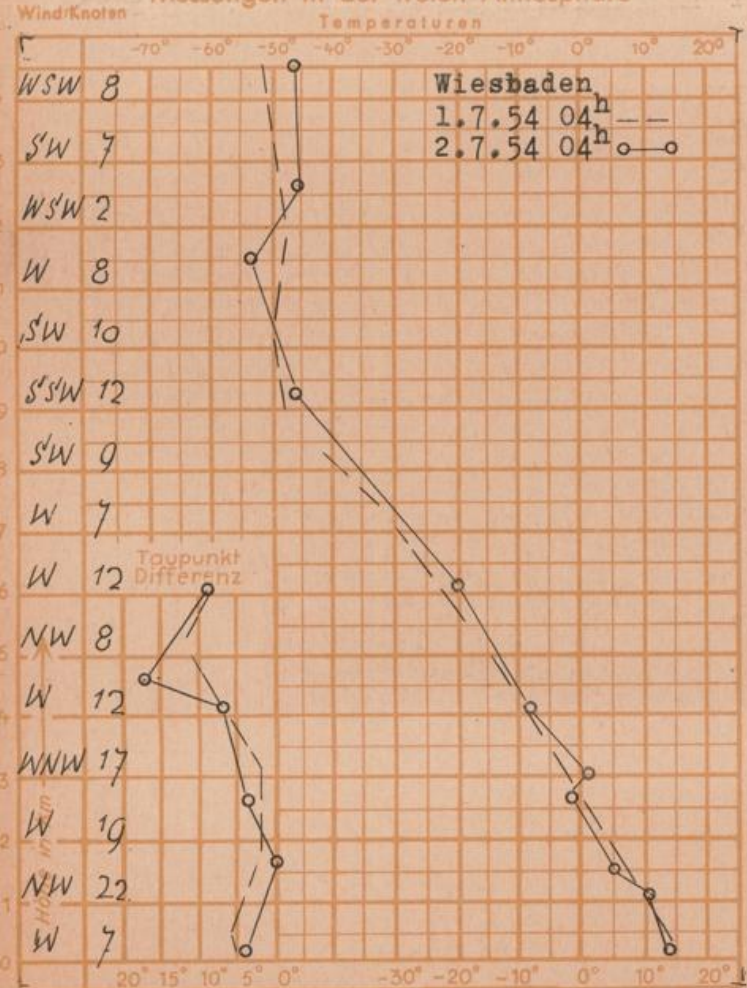

Messungen in der freien Atmosphäre

Auskünfte und Beratungen durch das Wetteramt in Frankfurt (Feldbergstr. 47, Telefon 72044), Wetteramt Neustadt/Weinstraße (Maximilianstr. 20, Telefon 2061 2706) durch Vermittlung der Dienststellen Darmstadt-Bismarckturm (Telefon 4720), Geisenheim (Telefon 2061 2706), Giessen (Telefon 2110), Kassel (Telefon 2510 5040), Bad Hersfeld (Tel. 2881)