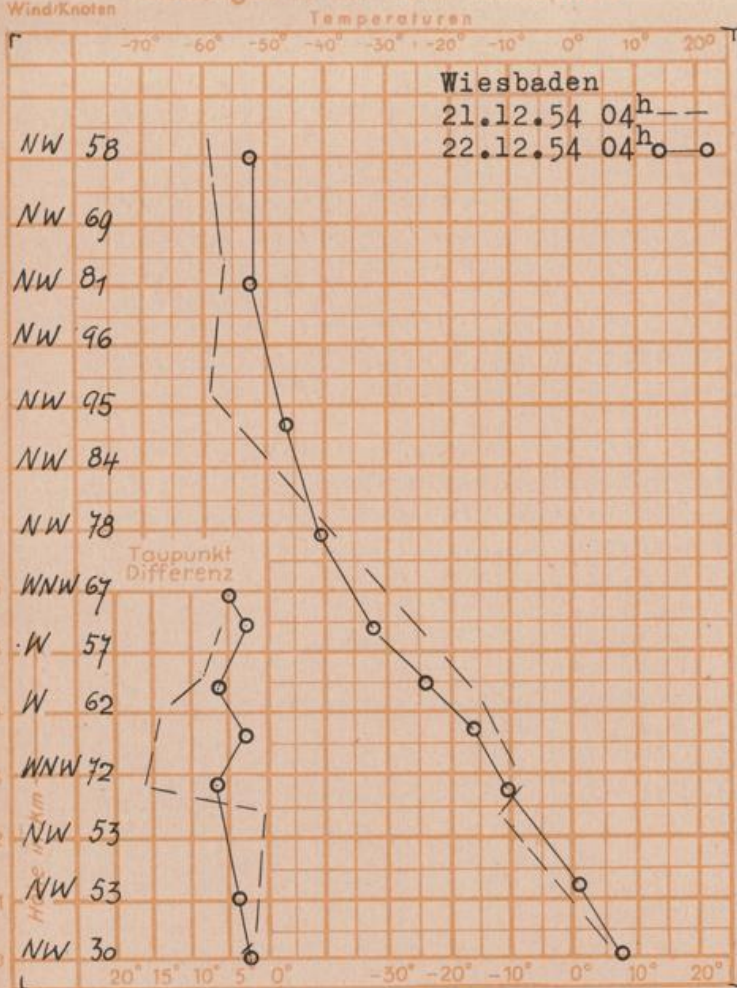

Wettermeldungen von heute morgen 7^h

Station	Höhe NN	Wetter	Wind km/h	7 Uhr	Temperatur °C			Nieder- schlag in 24 Std. mm	Schneehöhe cm
					höchste gestern	Tiefwert der Nacht in 2m Höhe	am Boden		
Frankfurt-Stadt	103	wolkig	NW 22	5	5	5	1	7	-
Flughafen Rhein-Main	110	n.Schauer	W 45	4	6	3	2	7	-
Mannheim	97	Schauer	W 24	5	6	5	3	3	-
Darmstadt-Bismarckturm	265	n.Schauer	SW 30	2	4	2	1	4	-
Weinbiet über Neustadt	553	Regen	WNW 80	1	2	1	0	2	-
Mainz	131	n.Schauer	WSW 24	5	6	4	2	7	-
Geisenheim	109	wolkig	WSW 44	6	6	4	2	6	-
Koblenz	97	Regen	WNW 45	7	7	4	-	4	-
Trier	265	n.Regen	WNW 22	4	5	4	1	9	-
Giessen	185	n.Schauer	W 30	4	5	3	2	9	-
Bad Hersfeld	216	n.Schauer	WSW 5	2	5	2	1	11	-
Neustadt a.d.W.	140	Schauer	WNW 18	6	6	5	3	5	-
Kassel	198	heiter	W 22	4	4	2	1	12	-
Kleiner Feldberg Ts.	807	n.Gewitter	NW 72	-0	0	-1	-0	10	8
Wasserkuppe Rhön	921	i.Wolken	W 22	-2	-2	-2	-2	12	15

Luftdruck 7^h	Höhe	mm	auf Meereshöhe umgerechnet	
			mm	mb
Frankfurt/M.	109	739.0	749.0	998.6
Giessen	193	729.1	746.7	995.5
Trier	273	728.0	752.9	1003.8

Erdbodentemperaturen Frankfurt/M. 7 Uhr

10 cm Tiefe	3.3 °C	20 cm Tiefe	4.1 °C
50 cm Tiefe	4.8 °C	100 cm Tiefe	6.6 °C
Temperaturtagesmittel in Frankfurt/M. gestern		5.2 °C	
Mittelwert d. Jahre 1851 - 1930		0.7 °C	
Sonnenscheindauer gestern in Frankfurt/M.		2.8 Std.	
in Giessen	0.8 Std.	in Kassel	0.1 Std.
auf den Kleinen Feldberg Ts.		0.0 Std.	

Messungen in der freien Atmosphäre

Auskünfte und Beratungen durch das Wetteramt in Frankfurt (Feldbergstr. 47, Telefon 72044), Wetteramt Neustadt/Weinstraße (Maximilianstr. 20, Telefon 2061 2706) durch Vermittlung der Dienststellen Darmstadt-Bismarckturm (Telefon 4720), Geisenheim (Telefon 429), Giessen (Telefon 2119), Kassel (Telefon 3540 5040), Bad Hersfeld (Tel. 388)