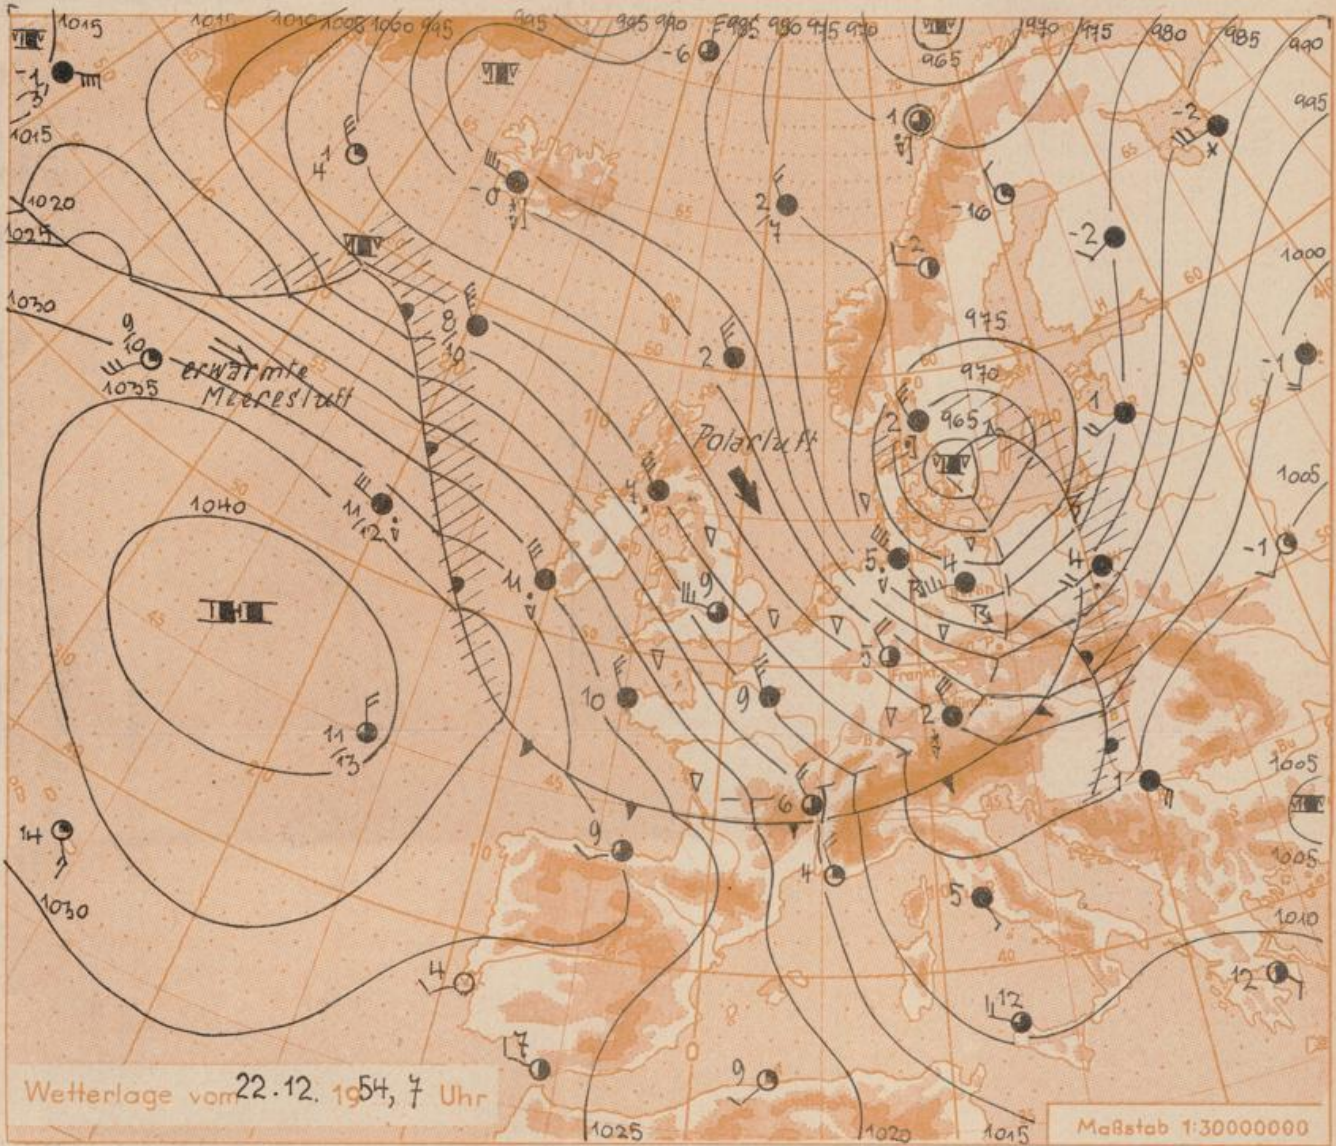

Die gestern noch bei Island gelegene Störung zog unter Entwicklung zum Sturmtief rasch nach Südschweden. Ihre Schlechtwetterfronten überquerten, von heftigen Gewittern und stürmischen Wind begleitet, unseren Vorhersagebezirk. Dabei wurden auch im Rhein-Maingebiet örtlich Windgeschwindigkeiten von 120 km/h oder Windstärke 12 gemessen. Die Niederschläge fielen im Bergland oberhalb 600 m NN als Schnee und erhöhten die Schneedecke ohne wesentliche Besserung der Sportmöglichkeiten.

In der sehr lebhaften Nordwestströmung wandert eine weitere Atlantikstörung heran und setzt die wechselhafte Witterung fort.

Vorhersage für Hessen und Rheinland-Pfalz, gültig bis 23. Dezember 1954, abends: