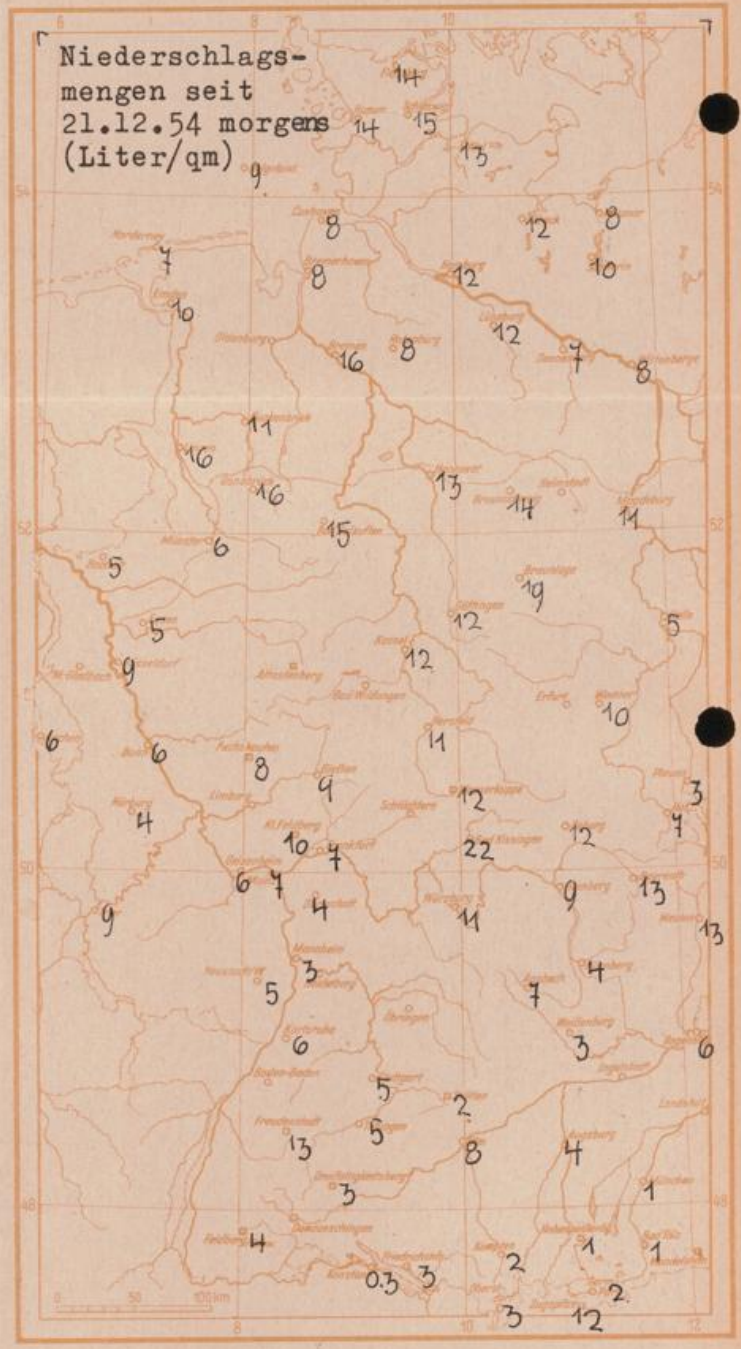

Wettermeldungen von heute morgen 7^h

Station	Höhe NN	Wetter	Wind km/h	7 Uhr	Temperatur °C			Nieder- schlag in 24 Std. mm	Schneehöhe cm
					höchste gestern	Tiefwert der Nacht in 2m Höhe	am Boden		
Frankfurt-Stadt	103	wolkig	NW 22	5	5	5	1	7	-
Flughafen Rhein-Main	110	n.Schauer	W 45	4	6	3	2	7	-
Mannheim	97	Schauer	W 24	5	6	5	3	3	-
Darmstadt-Bismarckturm	265	n.Schauer	SW 30	2	4	2	1	4	-
Weinbiet über Neustadt	553	Regen	WNW 80	1	2	1	0	2	-
Mainz	131	n.Schauer	WSW 24	5	6	4	2	7	-
Geisenheim	109	wolkig	WSW 44	6	6	4	2	6	-
Koblenz	97	Regen	WNW 45	7	7	4	-	4	-
Trier	265	n.Regen	WNW 22	4	5	4	1	9	-
Giessen	185	n.Schauer	W 30	4	5	3	2	9	-
Bad Hersfeld	216	n.Schauer	WSW 5	2	5	2	1	11	-
Neustadt a.d.W.	140	Schauer	WNW 18	6	6	5	3	5	-
Kassel	198	heiter	W 22	4	4	2	1	12	-
Kleiner Feldberg Ts.	807	n.Gewitter	NW 72	-0	0	-1	-0	10	8
Wasserkuppe Rhön	921	i.Wolken	W 22	-2	-2	-2	-2	12	15

Luftdruck 7^h	Höhe	mm	auf Meereshöhe umgerechnet	
			mm	mb
Frankfurt/M.	109	739.0	749.0	998.6
Giessen	193	729.1	746.7	995.5
Trier	273	728.0	752.9	1003.8

Erdbodentemperaturen Frankfurt/M. 7 Uhr

10 cm Tiefe	3.3 °C	20 cm Tiefe	4.1 °C
50 cm Tiefe	4.8 °C	100 cm Tiefe	6.6 °C
Temperaturtagesmittel in Frankfurt/M. gestern		5.2 °C	
Mittelwert d. Jahre 1851 - 1930		0.7 °C	
Sonnenscheindauer gestern in Frankfurt/M.		2.8 Std.	
in Giessen	0.8 Std.	in Kassel	0.1 Std.
auf den Kleinen Feldberg Ts.		0.0 Std.	

Messungen in der freien Atmosphäre

Auskünfte und Beratungen durch das Wetteramt in Frankfurt (Feldbergstr. 47, Telefon 72044), Wetteramt Neustadt/Weinstraße (Maximilianstr. 20, Telefon 2061 2706) durch Vermittlung der Dienststellen Darmstadt-Bismarckturm (Telefon 4720), Geisenheim (Telefon 429), Giessen (Telefon 2119), Kassel (Telefon 3540 5040), Bad Hersfeld (Tel. 388)