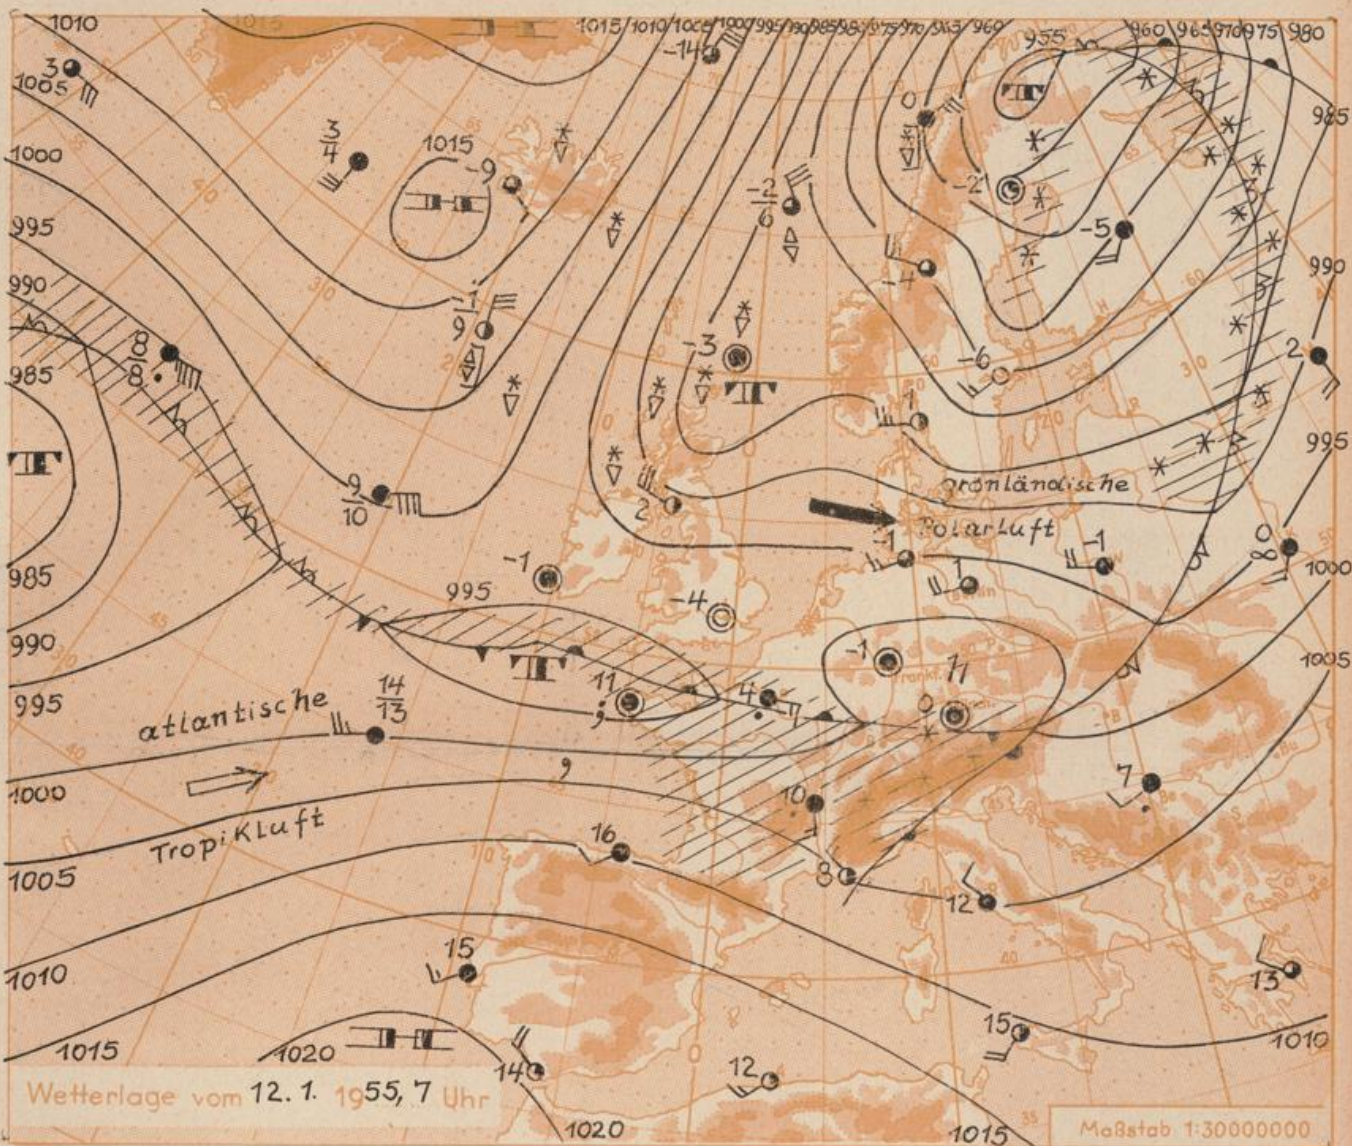

Die gestern nach Mitteleuropa vorgedrungene Meereswarmluft wurde nach nur 12stündiger Wirkungsdauer durch einen von der Nordsee aus erfolgten Polarluftvorstoss wieder nach Süden abgedrängt. Dabei kam es in Südwestdeutschland teilweise zu recht ergiebigen Niederschlägen. Der allgemeine Temperaturrückgang führte in der vergangenen Nacht bereits wieder zu leichten Frösten, während im Voralpengebiet heute früh noch Temperaturen bis zu plus 7 Grad gemessen wurden.

Die ausgedehnte Schlechtwetterzone, die sich an der Luftmassengrenze über Frankreich entwickelte, wird sich ostwärts verlagern und auch unseren Raum erfassen. Dabei verbleiben wir im Bereich der Kaltluft.