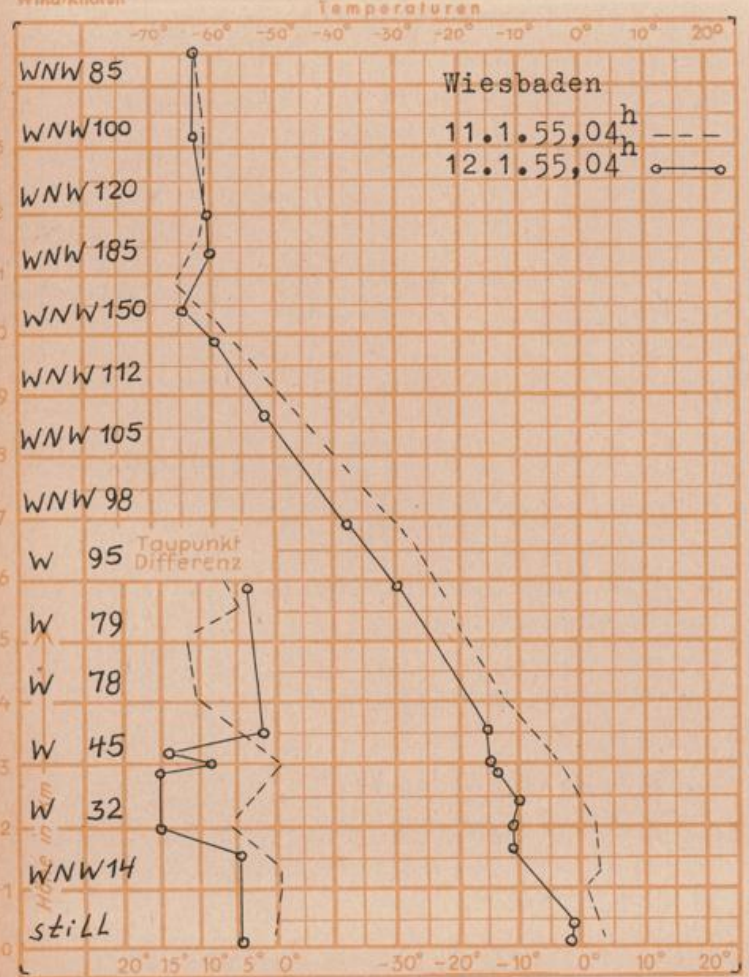

Messungen in der freien Atmosphäre

Auskünfte und Beratungen durch das Wetteramt in Frankfurt (Feldbergstr. 47, Telefon 72044), Wetteramt Neustadt/Weinstraße (Maximilianstr. 20, Telefon 2061/2706) durch Vermittlung der Dienststellen Darmstadt-Bismarckturm (Telefon 4720), Giessen (Telefon 2129), Kassel (Telefon 3540/5040), Bad Hersfeld (Telefon 388).