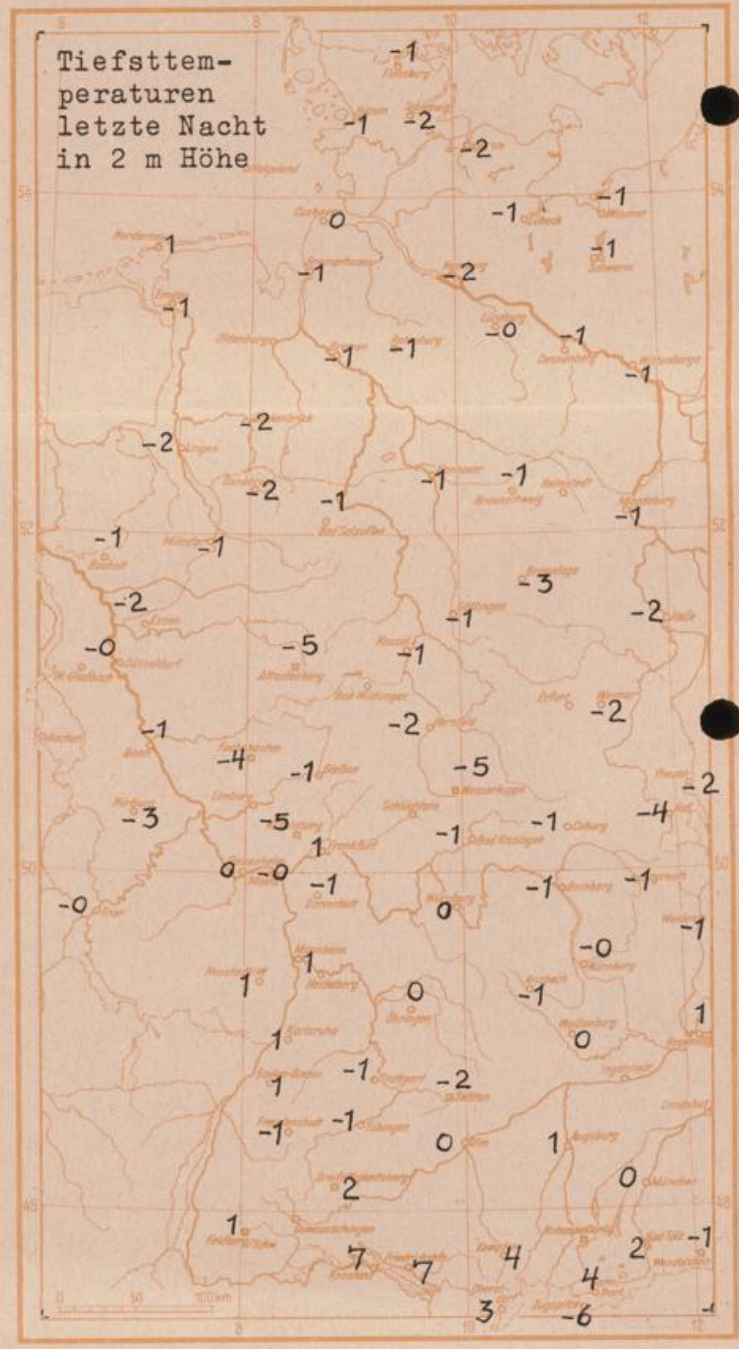

Wettermeldungen von heute morgen 7h

Station	Höhe NN	Wetter	Wind km/h	7 Uhr	Temperatur °C			Niederschlag in 24 Stdn. mm	Schneehöhe cm
					höchste gestern	Tiefstwert in 2 m Höhe	der Nacht am Boden		
Frankfurt-Stadt	103	wolzig	SW 4	1	10	1	-2	2	-
Flughafen Rhein-Main	110	bedeckt	still	-1	9	-2	-5	3	-
Mannheim	97	bedeckt	W 2	1	11	1	-1	3	-
Darmstadt-Bismarckturm	265	wolzig	WSW 11	0	9	-1	-1	5	-
Weinbiet über Neustadt	553	Schnee	WNW 4	-2	7	-2	-2	2	1
Mainz	131	wolzig	still	-0.5	9	-0.5	-3	3	-
Geisenheim	109	bedeckt	still	0	8	0	-2	5	-
Koblenz	97	wolzig	SW 9	0	11	0	-	8	-
Trier	265	bedeckt	still	-0.5	10	-0.5	-2	4	-
Giessen	185	wolzig	WNW 2	-0.5	9	-1	-2	9	Fl.
Bad Hersfeld	216	heiter	SSW 4	-2	8	-2	-5	12	-
Neustadt a.d.W.	140	bedeckt	SSE 7	2	12	1	0	4	-
Kassel	198	n.Schauer	SSW 2	-0.5	5	-1	-2	8	Fl.
Kleiner Feldberg Ts.	807	wolzig	W 22	-4	5	-5	-5	8	4
Wasserkuppe Rhön	921	in Wolken	W 9	-5	5	-5	-5	13	1

Luftdruck 7h	Höhe	mm	auf Meereshöhe umgerechnet mm	umgerechnet mb
Frankfurt/M.	109	741.7	751.9	1002.4
Giessen	193	733.0	751.1	1001.3
Trier	273	726.7	751.9	1002.4

Erdbodentemperaturen Frankfurt/M. 7 Uhr

10 cm Tiefe	0.1 °C	20 cm Tiefe	0.4 °C		
50 cm Tiefe	1.8 °C	100 cm Tiefe	4.8 °C		
Temperaturtagesmittel in Frankfurt/M. gestern				5.0 °C	
Mittelwert d. Jahre 1851-1930				0.7 °C	
Sonnenscheindauer gestern in Frankfurt/M.				0.0 Std.	
in Giessen		0.0 Std.	in Kassel		0.0 Std.
auf den Kleinen Feldberg Ts.				0.0 Std.