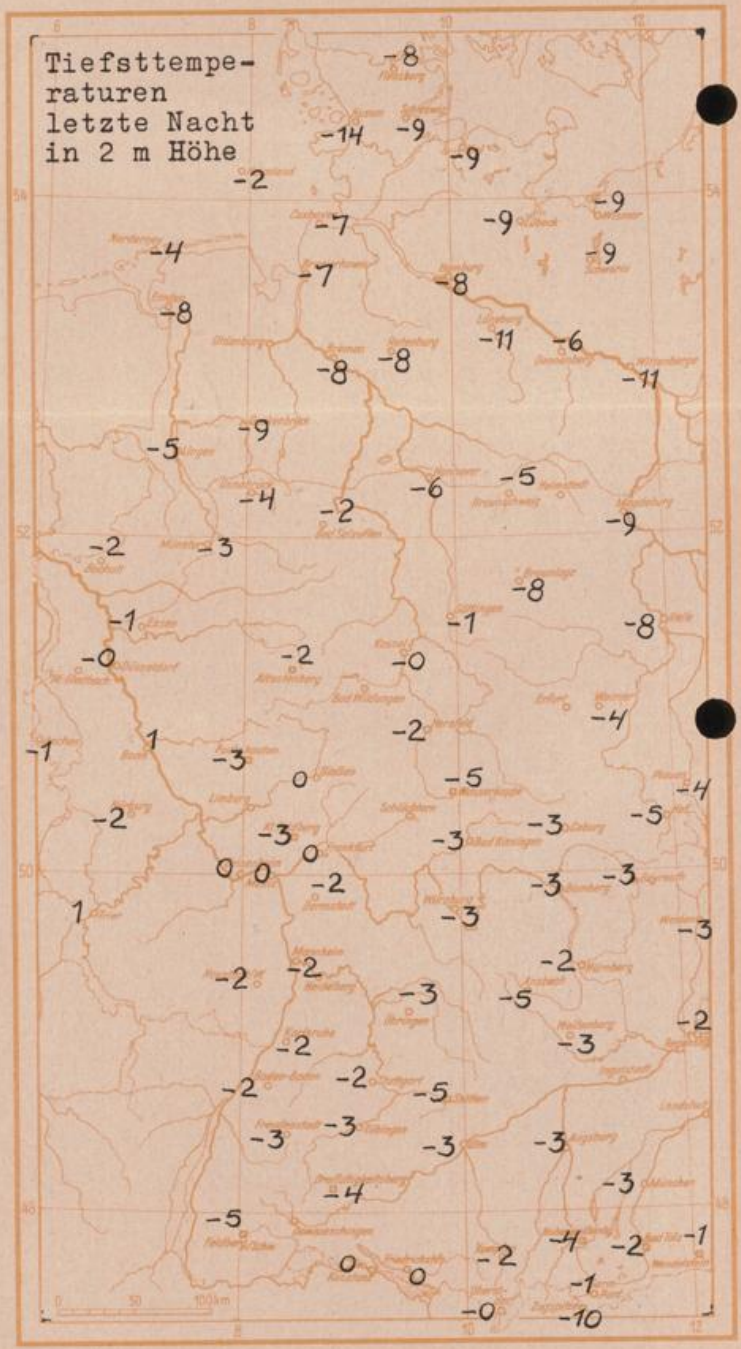

## Wettermeldungen von heute morgen 7h

Station	Höhe NN	Wetter	Wind km/h	7 Uhr	Temperatur °C			Niederschlag in 24 Std. mm	Schneehöhe cm
					höchste gestern	Tiefstwert in 2 m Höhe	Tiefstwert der Nacht am Boden		
Frankfurt-Stadt	103	bedeckt	SE 4	0	3	0	0	0.1	-
Flughafen Rhein-Main	110	bedeckt	still	-0.5	3	-0.5	-1	0.2	-
Mannheim	97	wolkenlos	NE 4	-2	4	-2	-5	0.3	-
Darmstadt-Bismarckturn	265	bedeckt	ESE 13	-2	2	-2	-3	0.0	-
Weinbiet über Neustadt	553	wolkenlos	NE 18	-3	3	-3	-4	-	-
Mainz	131	bedeckt	SE 4	0	3	0	-1	0.1	-
Geisenheim	109	bedeckt	ENE 9	1	2	0	-0.5	0.0	Fl.
Koblenz	97	Nebel	WNW 4	2	3	2	-	1	-
Trier	265	n.Nebel	NE 11	1	5	1	1	0.1	-
Giessen	185	bedeckt	NNW 5	0	2	0	-0.5	0.3	I
Bad Hersfeld	216	bedeckt	W 4	-1	3	-2	-1	0.1	Fl.
Neustadt a.d.W.	140	Nebel	still	-2	3	-2	-4	0.1	-
Kassel	198	bedeckt	W 2	0	2	-0.5	-0.5	0.5	1
Kleiner Feldberg Ts.	807	i.Wolken	ENE 4	-3	4	-3	-3	0.3	Fl.
Wasserkuppe Rhön	921	wolkenlos	NE 2	-2	2	-5	-7	-	Fl.

Luftdruck 7h	Höhe	mm	auf Meereshöhe umgerechnet mm	
Frankfurt/M.	109	760.3	770.7	1027.5
Giessen	193	751.9	770.3	1027.0
Trier	273	744.5	770.3	1027.0

**Erdbodentemperaturen Frankfurt/M. 7 Uhr**

10 cm Tiefe	0.2 °C	20 cm Tiefe	0.5 °C		
50 cm Tiefe	1.5 °C	100 cm Tiefe	4.0 °C		
Temperaturtagesmittel in Frankfurt/M. gestern				2.4 °C	
Mittelwert d. Jahre 1851 - 1930				0.5 °C	
Sonnenscheindauer gestern in Frankfurt/M.				0.0 Std.	
in Giessen		0.0 Std.	in Kassel		0.0 Std.
auf den Kleinen Feldberg Ts.				0.0 Std.	