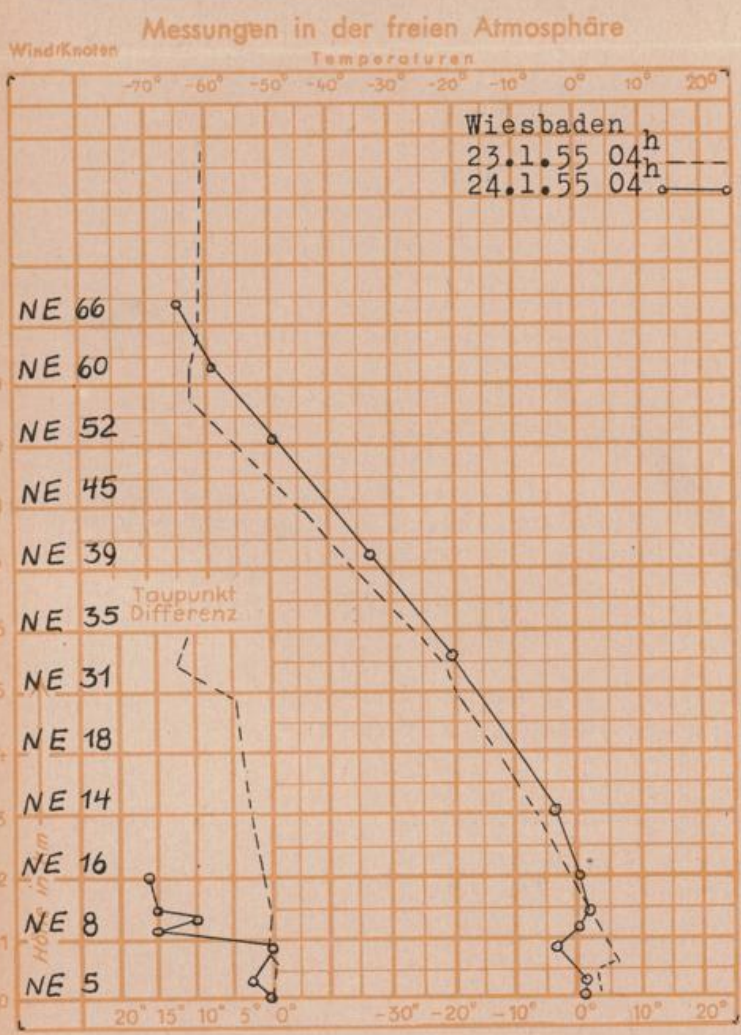

## Wettermeldungen von heute morgen 7h

Station	Höhe NN	Wetter	Wind km/h	7 Uhr	Temperatur °C			Niederschlag in 24 Std. mm	Schneehöhe cm
					höchste gestern	Tiefstwert in 2 m Höhe	Tiefstwert der Nacht am Boden		
Frankfurt-Stadt	103	bedeckt	SE 4	0	3	0	0	0.1	-
Flughafen Rhein-Main	110	bedeckt	still	-0.5	3	-0.5	-1	0.2	-
Mannheim	97	wolkenlos	NE 4	-2	4	-2	-5	0.3	-
Darmstadt-Bismarckturn	265	bedeckt	ESE 13	-2	2	-2	-3	0.0	-
Weinbiet über Neustadt	553	wolkenlos	NE 18	-3	3	-3	-4	-	-
Mainz	131	bedeckt	SE 4	0	3	0	-1	0.1	-
Geisenheim	109	bedeckt	ENE 9	1	2	0	-0.5	0.0	Fl.
Koblenz	97	Nebel	WNW 4	2	3	2	-	1	-
Trier	265	n.Nebel	NE 11	1	5	1	1	0.1	-
Giessen	185	bedeckt	NNW 5	0	2	0	-0.5	0.3	I
Bad Hersfeld	216	bedeckt	W 4	-1	3	-2	-1	0.1	Fl.
Neustadt a.d.W.	140	Nebel	still	-2	3	-2	-4	0.1	-
Kassel	198	bedeckt	W 2	0	2	-0.5	-0.5	0.5	1
Kleiner Feldberg Ts.	807	i.Wolken	ENE 4	-3	4	-3	-3	0.3	Fl.
Wasserkuppe Rhön	921	wolkenlos	NE 2	-2	2	-5	-7	-	Fl.

Luftdruck 7h	Höhe	mm	auf Meereshöhe umgerechnet mm	
Frankfurt/M.	109	760.3	770.7	1027.5
Giessen	193	751.9	770.3	1027.0
Trier	273	744.5	770.3	1027.0

**Erdbodentemperaturen Frankfurt/M. 7 Uhr**

10 cm Tiefe	0.2 °C	20 cm Tiefe	0.5 °C		
50 cm Tiefe	1.5 °C	100 cm Tiefe	4.0 °C		
Temperaturtagesmittel in Frankfurt/M. gestern				2.4 °C	
Mittelwert d. Jahre 1851 - 1930				0.5 °C	
Sonnenscheindauer gestern in Frankfurt/M.				0.0 Std.	
in Giessen		0.0 Std.	in Kassel		0.0 Std.
auf den Kleinen Feldberg Ts.				0.0 Std.	