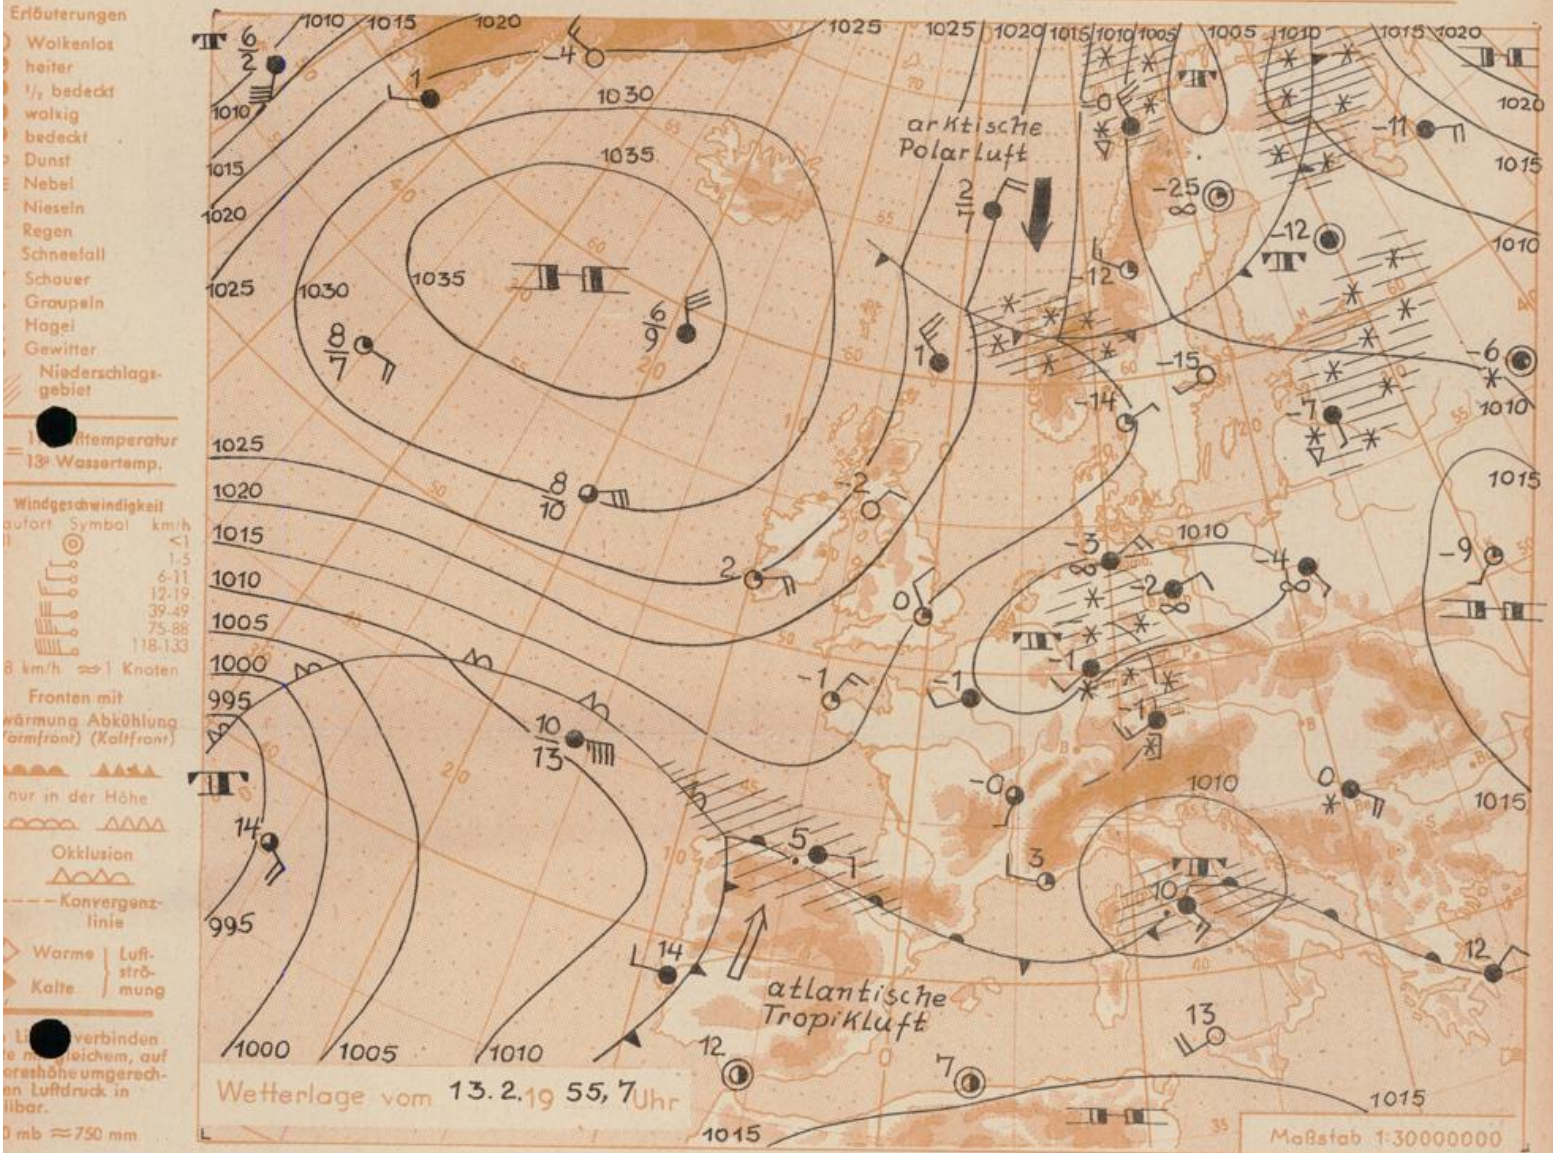

Wetterkarte

des Deutschen Wetterdienstes Wetteramt Frankfurt

Bei unregelmäßiger Lieferung sind Beschwerden immer an das Zustellpostamt zu richten

Verlagsort: Frankfurt/Main

Erscheint täglich, Postbezug monatlich 2,- DM

Feldbergstr. 47, Telefon 720 44/45
Postscheckkonto: Frankfurt/M. 8848

Jahrgang 1955

Sonntag, den 13. Februar 1955

Nummer 44