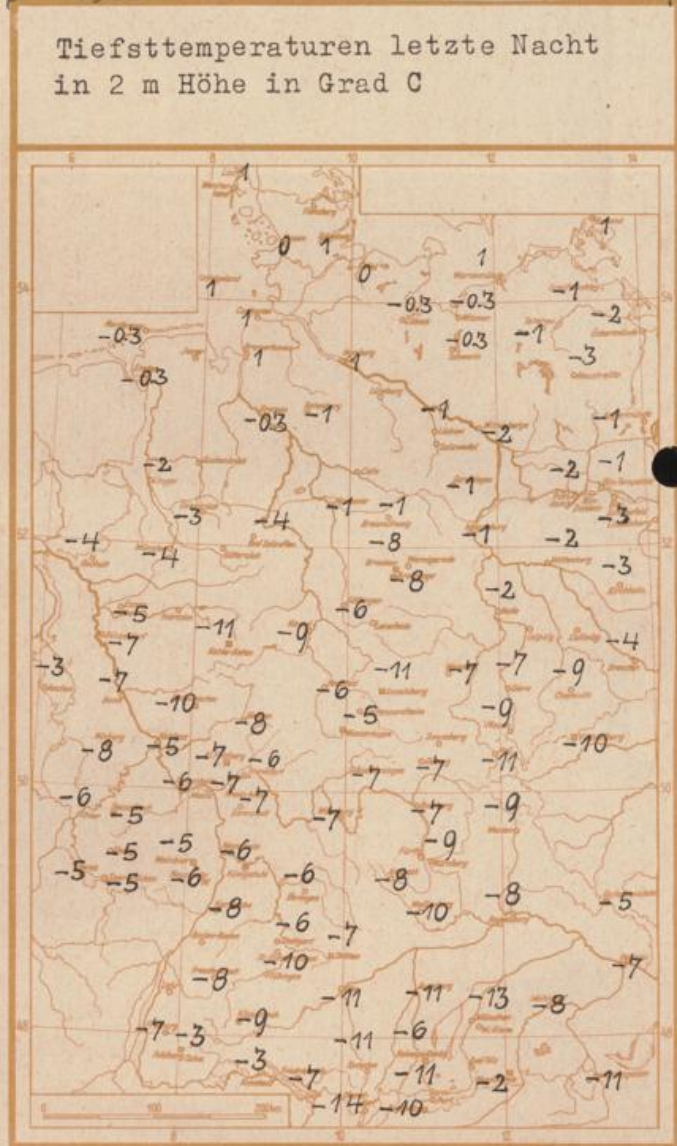

Luftdruck 7h	Höhe	mm	auf Meereshöhe umgerechnet mm	umgerechnet mb
Frankfurt/M.	109	759.7	770.3	1027.0
Offenbach	111	759.3	770.2	1026.9
Gießen	193	751.7	770.4	1027.1
Trier	273	743.0	769.2	1025.5

Erdbodentemperaturen	10 cm Tiefe	20 cm Tiefe	50 cm Tiefe	100 cm Tiefe
Kassel	-0.3	0.3	2.7	4.5 °C
Gießen	-1.0	0.0	1.7	3.6 °C
Offenbach	-0.4	0.6	2.4	5.0 °C
Darmstadt	0.0	0.2	1.9	4.4 °C

Sonnenaufgang am 18.1.61 in Frankfurt/Main
Mondaufgang am 18.1.61 (2 Tage n. Neumond)

0816 Uhr, Untergang 1656 Uhr MEZ
0906 Uhr, Untergang 1922 Uhr MEZ

Langjähriges Temperaturmittel der Jahre 1851-1930 in Frankfurt/M. gestern 0.2 °C

Messungen in der freien Atmosphäre über Stuttgart

Auskünfte und Beratungen für Hessen durch das Wetteramt Frankfurt in Offenbach (Offenbach, Frankfurter Str. 135, Telefon 80329), außerdem durch Vermittlung der Dienststellen Darmstadt (Telefon 74720), Geisenheim (Telefon Rudesheim 8372), Gießen (Telefon 2119), Kassel (Telefon 15452), Bad Hersfeld (Telefon 2388). Für Rheinland-Pfalz: durch das Wetteramt Trier/Mosel (Telefon Trier 2737). Automatische Anzeiger: Wettervorhersage Rhein-Main-Gebiet (Telefon 1164) Reise- bzw.