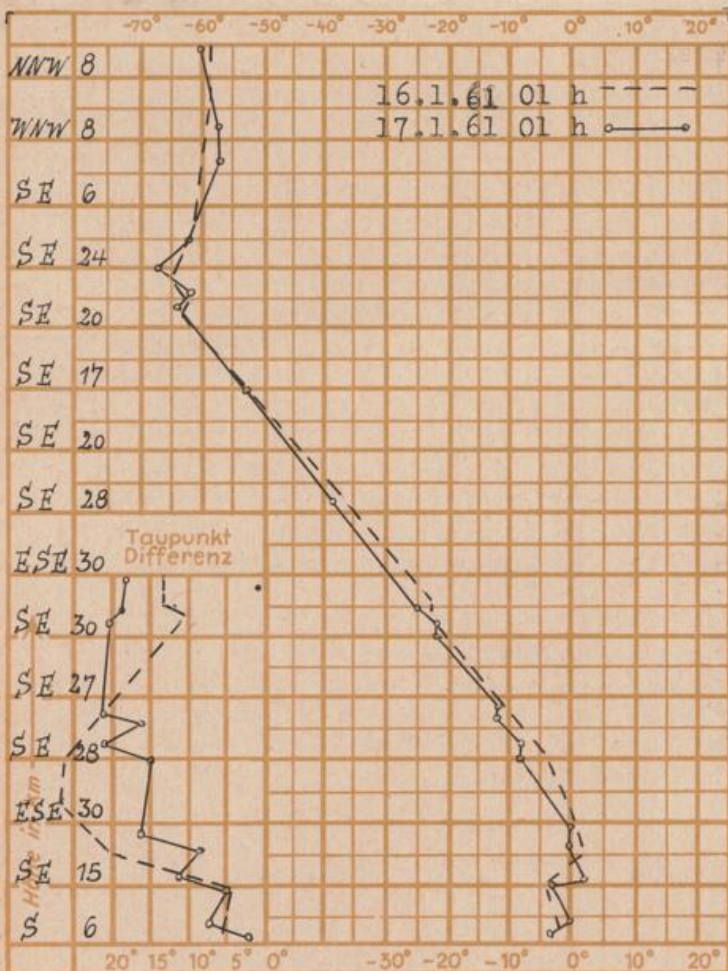

Luftdruck 7h	Höhe	mm	auf Meereshöhe umgerechnet mm	umgerechnet mb
Frankfurt/M.	109	759.7	770.3	1027.0
Offenbach	111	759.3	770.2	1026.9
Gießen	193	751.7	770.4	1027.1
Trier	273	743.0	769.2	1025.5

Erdbodentemperaturen	10 cm Tiefe	20 cm Tiefe	50 cm Tiefe	100 cm Tiefe
Kassel	-0.3	0.3	2.7	4.5 °C
Gießen	-1.0	0.0	1.7	3.6 °C
Offenbach	-0.4	0.6	2.4	5.0 °C
Darmstadt	0.0	0.2	1.9	4.4 °C

Sonnenaufgang am 18.1.61 in Frankfurt/Main
Mondaufgang am 18.1.61 (2 Tage n. Neumond)

0816 Uhr, Untergang 1656 Uhr MEZ
0906 Uhr, Untergang 1922 Uhr MEZ

Langjähriges Temperaturmittel der Jahre 1851-1930 in Frankfurt/M. gestern 0.2 °C

Messungen in der freien Atmosphäre über Stuttgart

Auskünfte und Beratungen für Hessen durch das Wetteramt Frankfurt in Offenbach (Offenbach, Frankfurter Str. 135, Telefon 80329), außerdem durch Vermittlung der Dienststellen Darmstadt (Telefon 74720), Geisenheim (Telefon Rudesheim 8372), Gießen (Telefon 2119), Kassel (Telefon 15452), Bad Hersfeld (Telefon 2388). Für Rheinland-Pfalz: durch das Wetteramt Trier/Mosel (Telefon Trier 2737). Automatische Anzeiger: Wettervorhersage Rhein-Main-Gebiet (Telefon 1164) Reise- bzw.