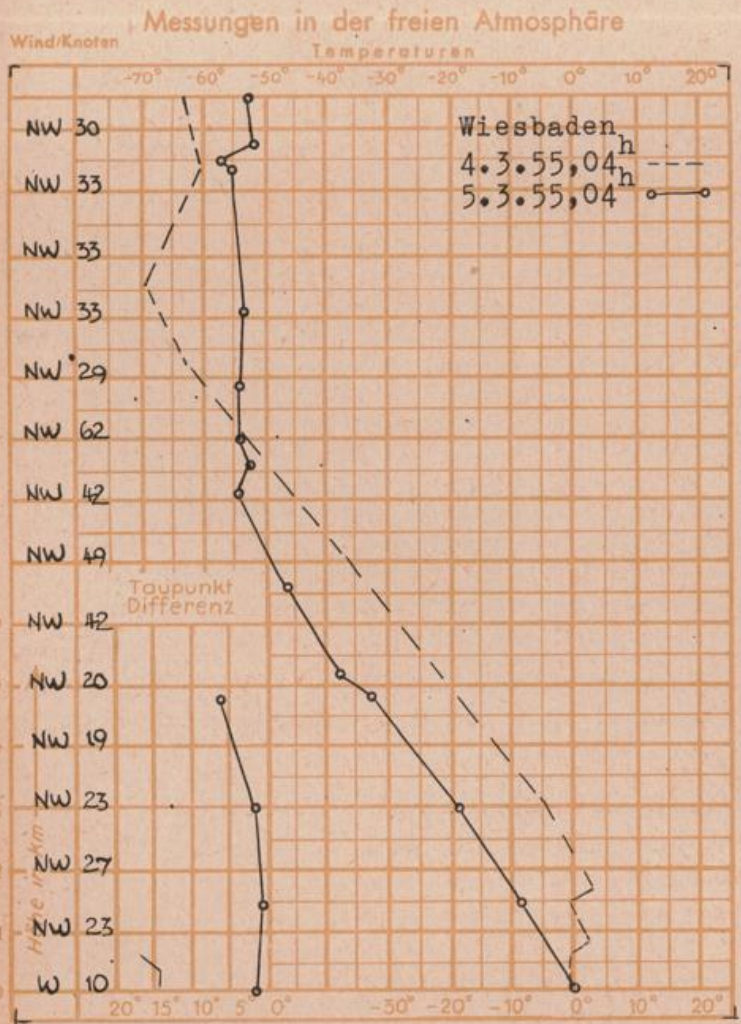

# Wettermeldungen von heute morgen 7<sup>h</sup>

Station	Höhe NN	Wetter	Wind km/h	7 Uhr	Temperatur °C			Niederschlag in 24 Std. mm	Schneehöhe cm
					höchste gestern	Tiefwert der Nacht in 2m Höhe	am Boden		
Frankfurt-Stadt	103	n.Schnee	W 11	0	7	-0	-3	0.0	4
Flughafen Rhein-Main	110	n.Schnee	SW 18	-1	5	-2	-5	0.0	4
Mainheim	97	wolzig	WSW 9	-0	7	-0	-4	.	Fl.
Darmstadt-Bismarckturm	265	wolzig	SW 16	-2	6	-2	-5	.	16
Weinbiet über Neustadt	553	heiter	W 36	-4	5	-4	-6	.	13
Mainz	131	wolzig	W 13	0	7	-1	-3	0.0	x
Geisenheim	109	wolzig	W 12	-0	8	-1	-4	0.7	4
Koblenz	97	Schneefall	WNW 16	2	7	1	-	2.0	1
Trier	265	Schneefall	SW 7	-2	7	-2	-5	2.0	10
Giessen	185	heiter	WSW 16	-2	6	-2	-4	0.2	4
Bad Hersfeld	216	n.Schnee	SW 5	-0	7	-2	-6	0.0	4
Neustadt a.d.W.	140	heiter	WNW 14	0	8	0	-2	.	Fl.
Kassel	198	Schneefall	WNW 9	1	6	-1	-2	0.4	1
Kleiner Feldberg Ts.	807	Schneefall	NNW 40	-5	3	-5	-5	1.0	37
Wasserkuppe Rhön	921	Nebeltr.	W 22	-6	0	-6	-7	0.1	40

Luftdruck 7h	Höhe	mm	auf Meereshöhe umgerechnet	
			mm	mb
Frankfurt/M.	109	751.3	761.6	1015.4
Giessen	193	741.7	760.0	1013.2
Trier	273	738.6	764.4	1019.1

**Erdbodentemperaturen Frankfurt/M. 7 Uhr**

10 cm Tiefe	0.1 °C	20 cm Tiefe	0.6 °C
50 cm Tiefe	1.4 °C	100 cm Tiefe	3.2 °C

**Temperaturtagesmittel in Frankfurt/M. gestern** 1.4 °C  
**Mittelwert d. Jahre 1851-1930** 3.7 °C  
**Sonnenscheindauer gestern in Frankfurt/M.** 7.8 Std.  
**in Giessen** 6.6 Std. **in Kassel** 8.1 Std.  
**auf den Kleinen Feldberg Ts.** 8.2 Std.