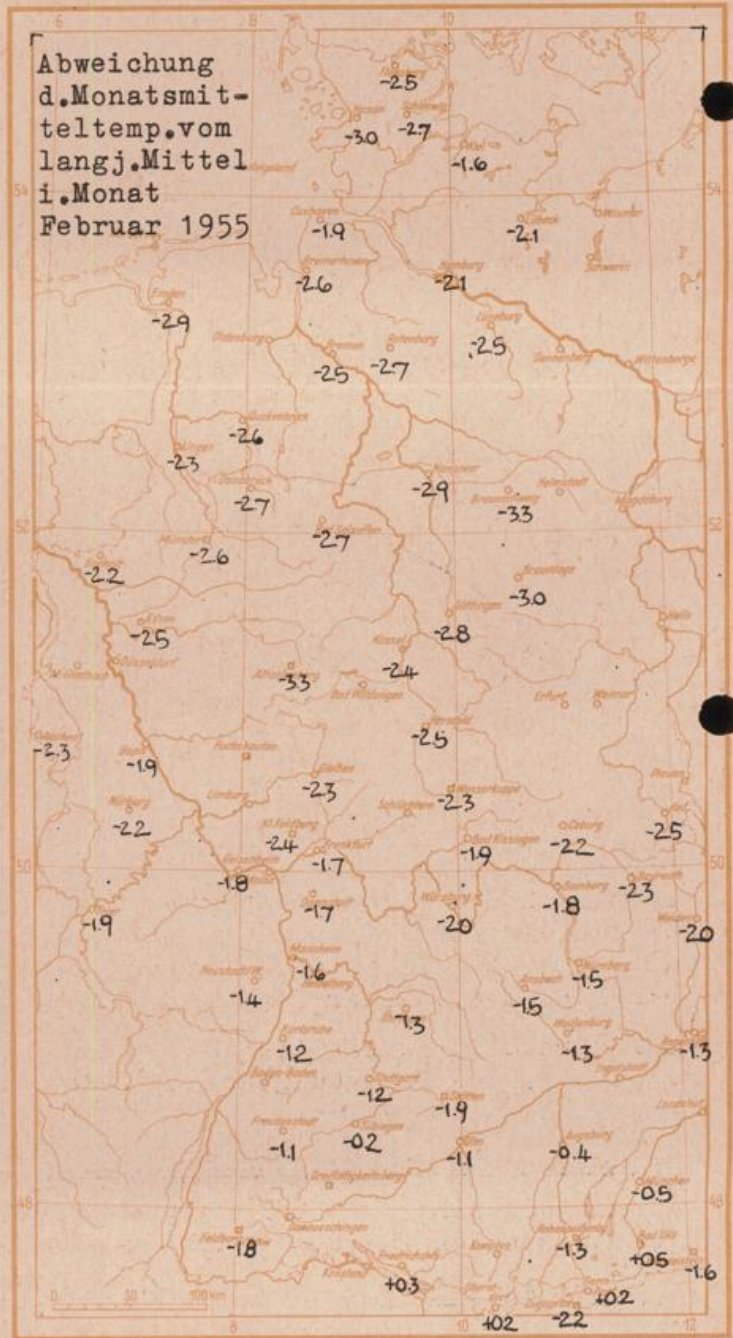

# Wettermeldungen von heute morgen 7<sup>h</sup>

Station	Höhe NN	Wetter	Wind km/h	7 Uhr	Temperatur °C			Niederschlag in 24 Std. mm	Schneehöhe cm
					höchste gestern	Tiefwert der Nacht in 2m Höhe	am Boden		
Frankfurt-Stadt	103	n.Schnee	W 11	0	7	-0	-3	0.0	4
Flughafen Rhein-Main	110	n.Schnee	SW 18	-1	5	-2	-5	0.0	4
Mainheim	97	wolzig	WSW 9	-0	7	-0	-4	.	Fl.
Darmstadt-Bismarckturm	265	wolzig	SW 16	-2	6	-2	-5	.	16
Weinbiet über Neustadt	553	heiter	W 36	-4	5	-4	-6	.	13
Mainz	131	wolzig	W 13	0	7	-1	-3	0.0	x
Geisenheim	109	wolzig	W 12	-0	8	-1	-4	0.7	4
Koblenz	97	Schneefall	WNW 16	2	7	1	-	2.0	1
Trier	265	Schneefall	SW 7	-2	7	-2	-5	2.0	10
Giessen	185	heiter	WSW 16	-2	6	-2	-4	0.2	4
Bad Hersfeld	216	n.Schnee	SW 5	-0	7	-2	-6	0.0	4
Neustadt a.d.W.	140	heiter	WNW 14	0	8	0	-2	.	Fl.
Kassel	198	Schneefall	WNW 9	1	6	-1	-2	0.4	1
Kleiner Feldberg Ts.	807	Schneefall	NNW 40	-5	3	-5	-5	1.0	37
Wasserkuppe Rhön	921	Nebeltr.	W 22	-6	0	-6	-7	0.1	40

Luftdruck 7h	Höhe	mm	auf Meereshöhe umgerechnet	
			mm	mb
Frankfurt/M.	109	751.3	761.6	1015.4
Giessen	193	741.7	760.0	1013.2
Trier	273	738.6	764.4	1019.1

**Erdbodentemperaturen Frankfurt/M. 7 Uhr**

10 cm Tiefe	0.1 °C	20 cm Tiefe	0.6 °C
50 cm Tiefe	1.4 °C	100 cm Tiefe	3.2 °C

**Temperaturtagesmittel in Frankfurt/M. gestern** 1.4 °C  
**Mittelwert d. Jahre 1851-1930** 3.7 °C  
**Sonnenscheindauer gestern in Frankfurt/M.** 7.8 Std.  
**in Giessen** 6.6 Std. **in Kassel** 8.1 Std.  
**auf den Kleinen Feldberg Ts.** 8.2 Std.