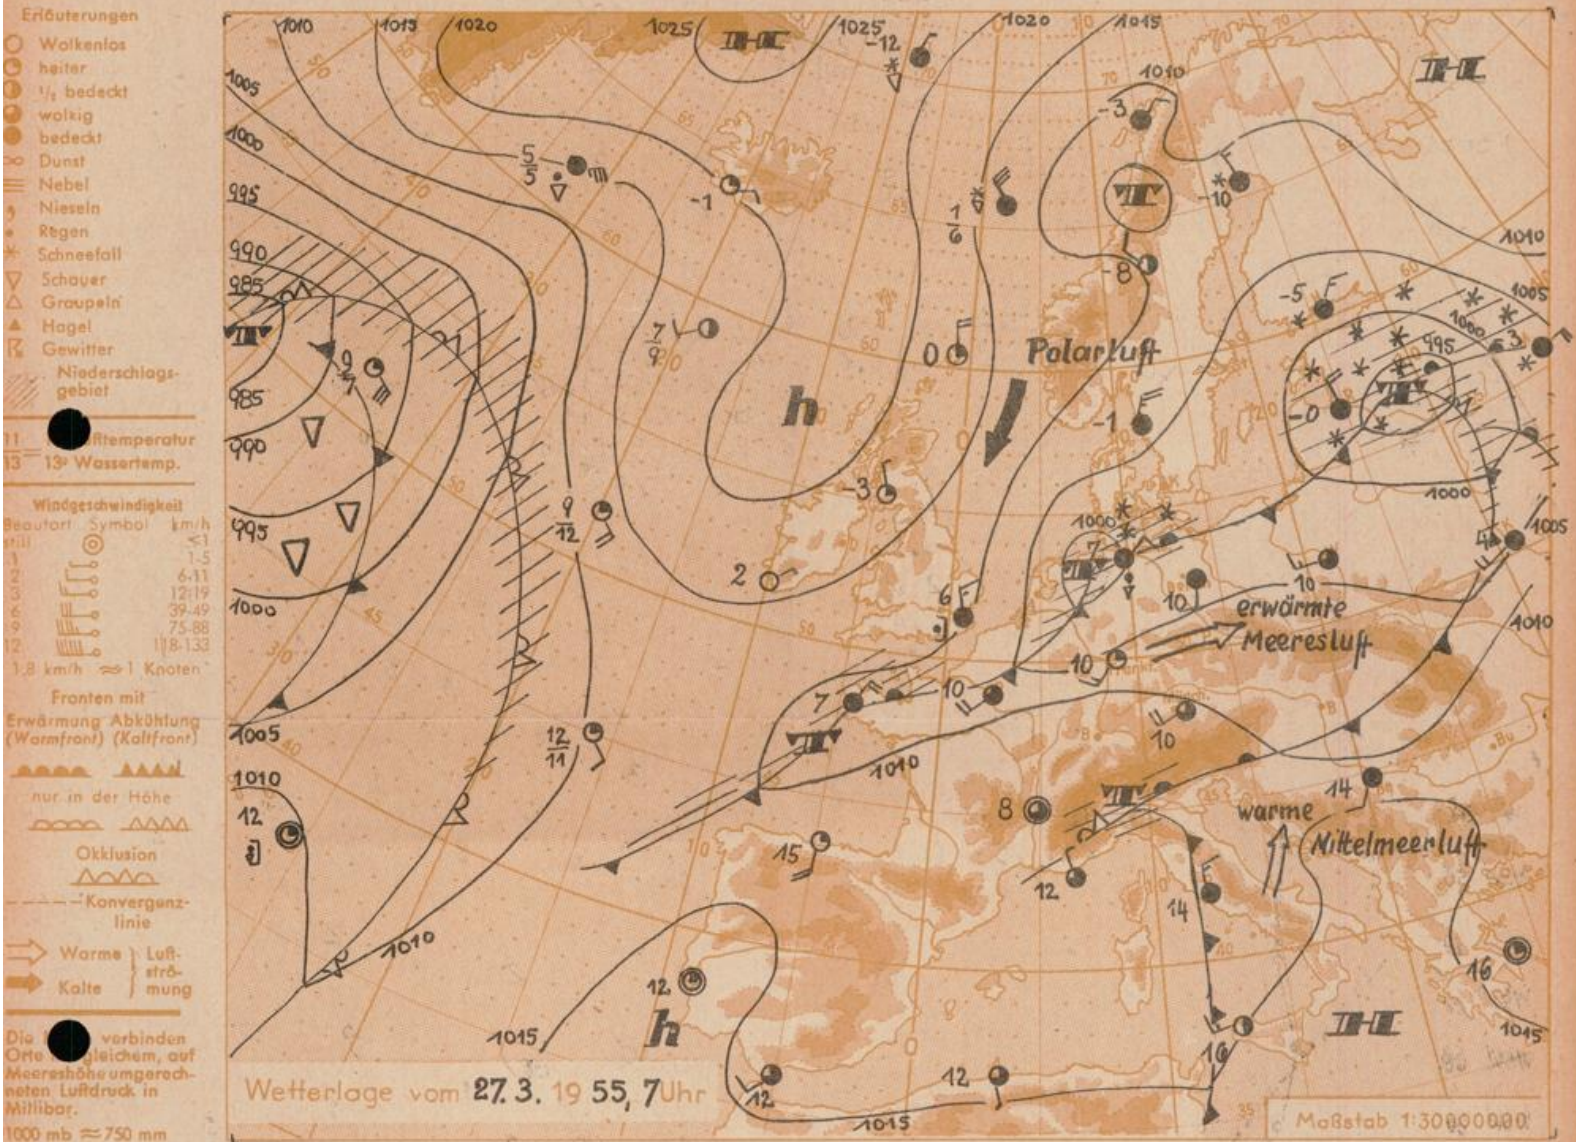

Wetterkarte

154638

24 Wetterkarte
des Deutschen Wetterdienstes Wetteramt Frankfurt
Heckerstr. 24

Bei unregelmäßiger Lieferung sind Beschwerden immer an das Zustellpostamt zu richten

Verlagsort: Frankfurt/Main
Erscheint täglich, Postbezug monatlich 2,- DM

Feldbergstr. 47, Telefon 720 44/45
Postcheckkonto: Frankfurt/M. 88 48

Jahrgang 1955

Sonntag, den 27. März 1955

Nummer 86

Durch einen neuen Vorstoß polarer Kaltluft wird die milde Südwestströmung, die uns in der vergangenen Woche frühlingsmässiges Wetter brachte, abgebrochen. Mit Umstellung auf nördliche Luftzufuhr muss daher in den nächsten Tagen wieder merklich kühlerer Witterung gerechnet werden. Einzelne, zu erwartende Niederschläge gehen dabei als Schnee nieder. Es ist jedoch anzunehmen, dass der Einfluss hohen Luftdruckes im Bereich des sich nach Mitteleuropa vorschübenden Hochausläufers im Witterungsverlauf überwiegen wird.