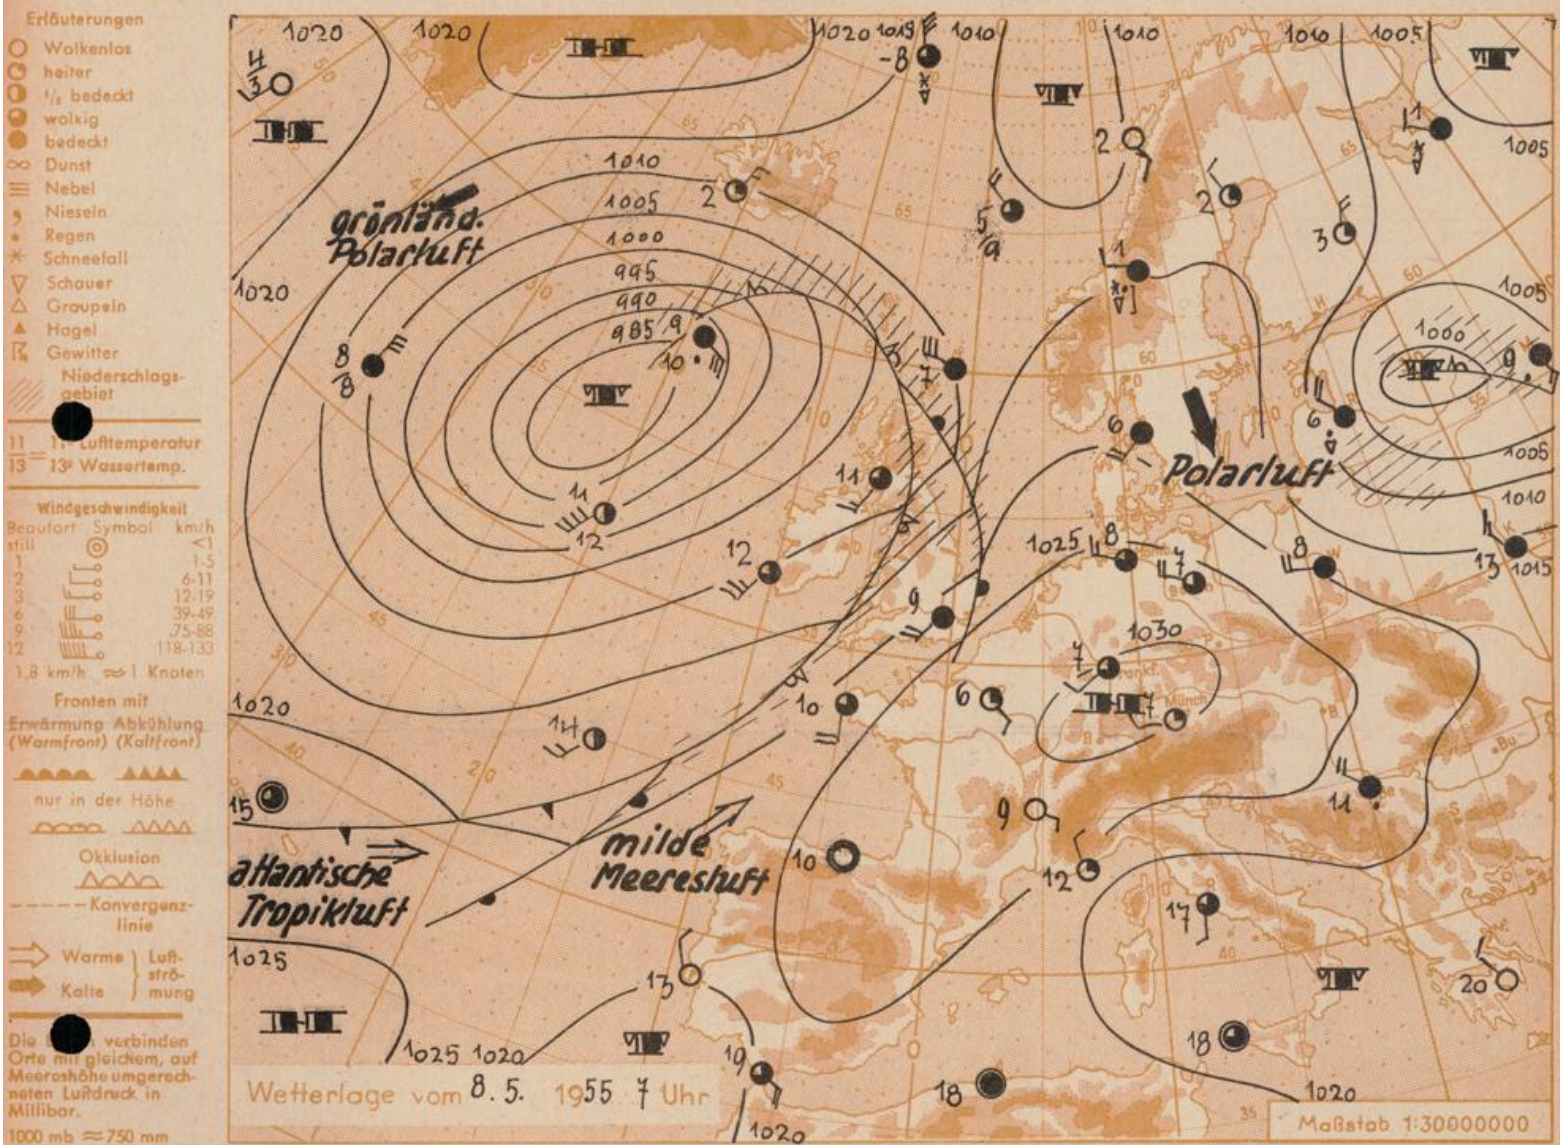

Erscheint täglich, Postbezug monatlich 2,- DM

Jahrgang 1955

Sonntag, den 8. Mai 1955

Nummer 128

Das gestern noch über der Biskaya im Aufbau befindliche Hoch wanderte unter weiterer Verstärkung nach Mitteleuropa und beherrscht zunächst das Wettergeschehen.

Im weiteren Verlauf wird jedoch die über England befindliche Störung zum Festland vorrücken und hier nach vorangegangener Erwärmung wieder gewittrige Schauer auslösen.

HGM

Sonnenaufgang am 9. in Frankfurt/Main 0450 Uhr, Untergang 1954 Uhr MEZ
 Mondaufgang am 9. (3 Tage nach Vollmond) 2245 Uhr, Untergang 0559 Uhr MEZ