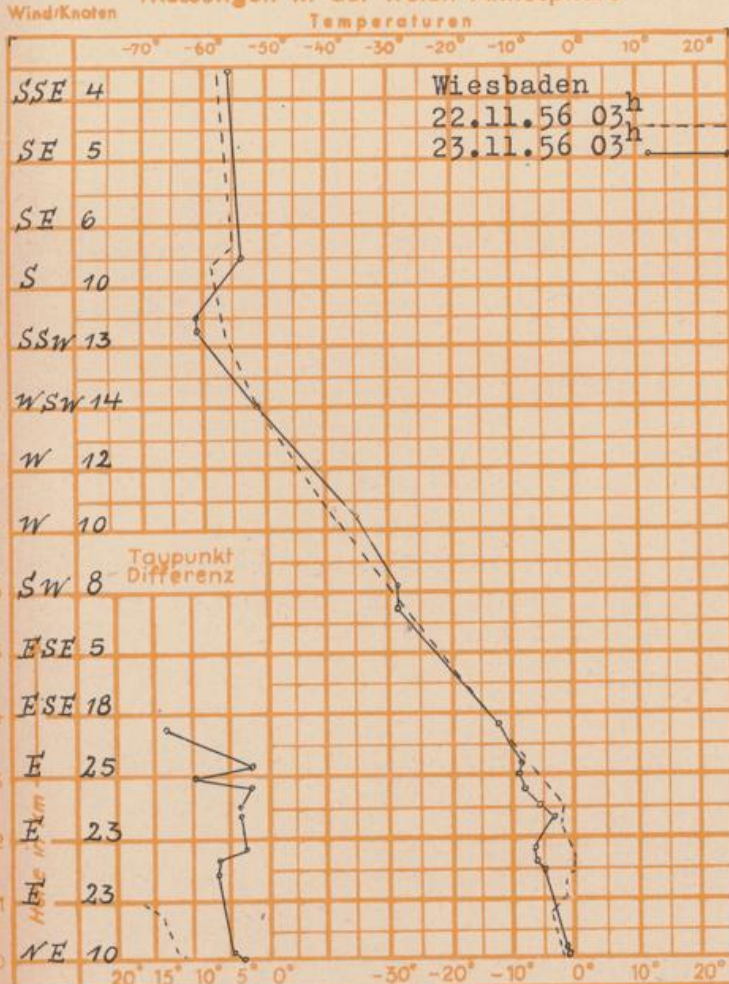

Wettermeldungen von heute morgen 7h

Station	Höhe NN	Wetter	Wind km/h	Temperatur °C				Niederschlag in 24 Stdn. mm	Schneehöhe cm
				7 Uhr	höchste gestern	Tiefstwert der Nacht in 2 m Höhe	am Boden		
Frankfurt-Stadt	103	wolkenlos	NNE 16	-3	2	-3	-5	-	-
Flughafen Rhein-Main	110	wolkenlos	NE 18	-3	2	-4	-6	-	-
Darmstadt-Bismarckturm	265	heiter	ENE 18	-5	1	-5	-7	-	-
Geisenheim	109	wolkig	ENE 3	-3	3	-4	-8	-	-
Giessen	185	wolkenlos	NNE 13	-4	1	-4	-5	-	-
Kassel	198	wolkig	ENE 16	-2	3	-3	-3	-	-
Bad Hersfeld	216	wolkig	NE 16	-3	-0	-3	-3	-	-
Mannheim	97	bedeckt	NNE 5	-5	2	-5	-6	-	-
Neustadt/Weinstr.	140	wolkig	NNE 14	-2	1	-2	-5	-	-
Trier	265	Dunst	N 20	-5	1	-6	-6	-	-
Koblenz	97	wolkenlos	NE 9	-2	2	-3	x	-	-
Weinbiet über Neustadt	553	bedeckt	ENE 22	-5	-3	-6	-8	-	-
Nürnberg	611	Dunst	ESE 14	-7	-3	-7	-8	-	-
Kleiner Feldberg Ts.	807	heiter	NE 36	-8	-3	-8	-9	-	-
Wasserkuppe Rhön	921	wolkenlos	NE 32	-7	-3	-8	-9	-	-

Luftdruck 7h	Höhe	mm	auf Meereshöhe umgerechnet mm	mb
Frankfurt/M.	109	757.2	767.8	1023.7
Giessen	193	749.4	768.0	1023.9
Trier	273	741.5	767.8	1023.7

Erdbodentemperaturen Frankfurt/M. 7 Uhr

10 cm Tiefe	-0.6 °C	-	20 cm Tiefe	0.5 °C
50 cm Tiefe	4.2 °C	-	100 cm Tiefe	7.9 °C
Temperaturtagesmittel in Frankfurt/M. gestern	-1.8 °C			
Mittelwert d. Jahre 1851-1930	3.2 °C			
Sonnenscheindauer gestern in Frankfurt/M.	7.5 Std.			
in Giessen	7.8 Std.	-	in Kassel	7.2 Std.
auf dem Kleinen Feldberg Ts.			7.8 Std.	

Messungen in der freien Atmosphäre

Auskünfte und Beratungen durch das Wetteramt in Frankfurt (Feldbergstr. 47, Telefon 772044), Wetteramt Neustadt/Weinstr. (Maximilianstr. 21, Telefon 2061, 2706), durch Vermittlung der Dienststellen Darmstadt-Bismarckturm (Telefon 4720), Geisenheim (Telefon Rüdeshheim 9372, Giessen (Telefon 2119), Kassel (Telefon 15452), Bad Hersfeld (Telefon 388).