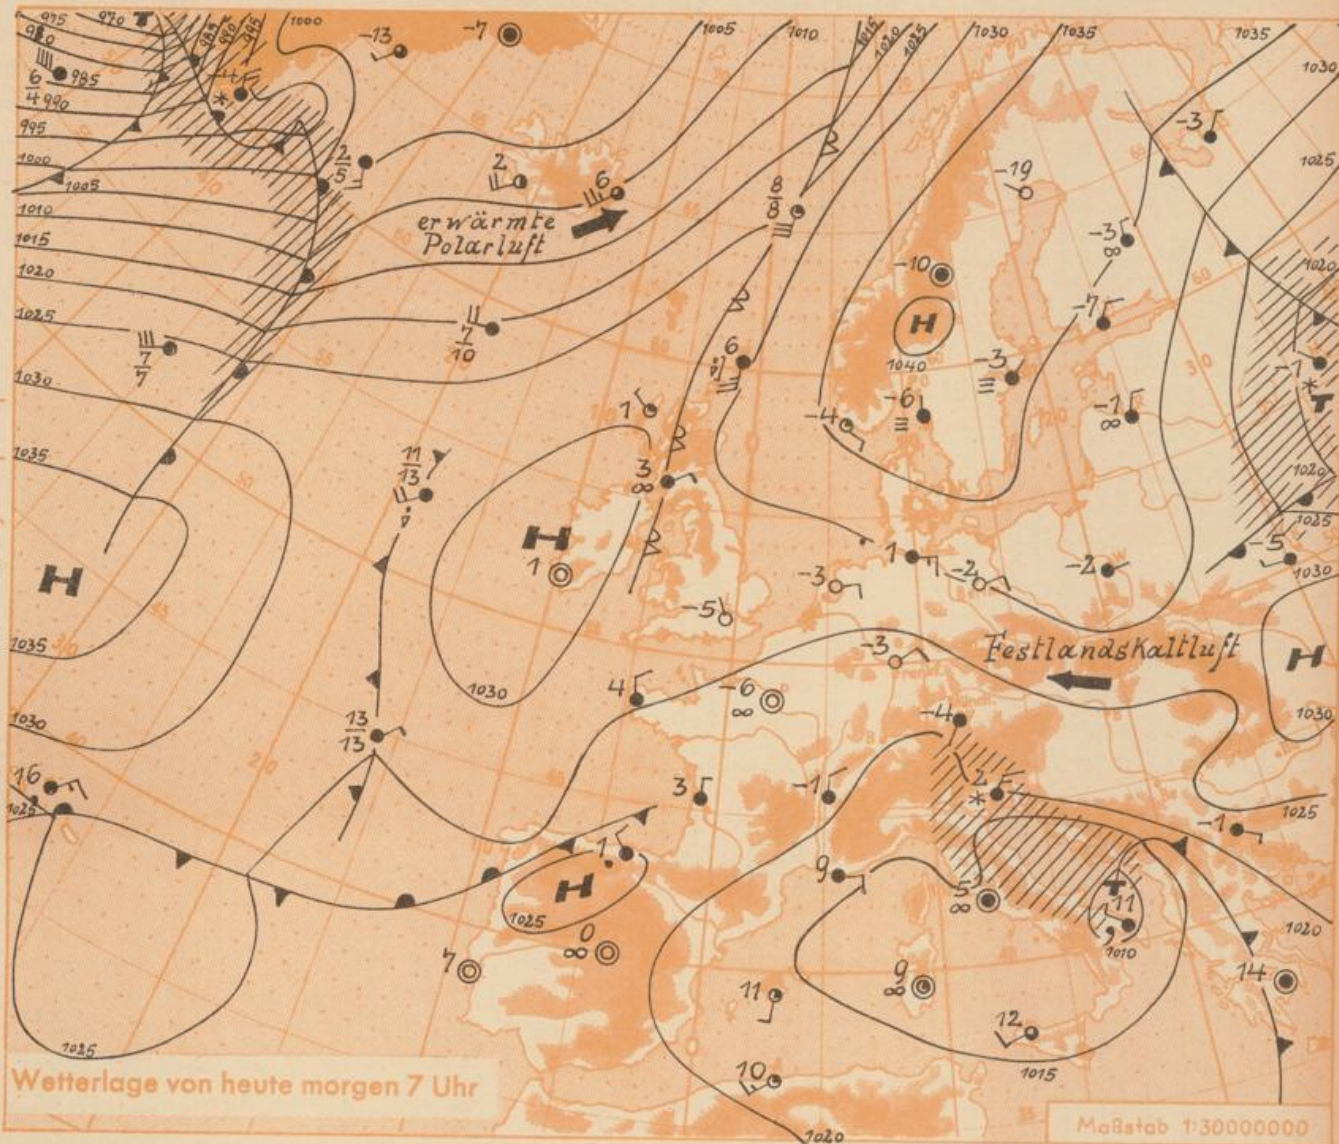

## Erläuterungen

- Wolkenlos
  - heiter
  - 1/2 bedeckt
  - wolkig
  - bedeckt
  - ∞ Dunst
  - ≡ Nebel
  - Niesel
  - Regen
  - \* Schneefall
  - ▽ Schauer
  - △ Graupeln
  - ▲ Hagel
  - ⚡ Gewitter
  - ▨ Niederschlagsgebiet
- 
- 11 ● Lufttemperatur
  - 13 ● Wassertemp.
- 
- Windgeschwindigkeit
- | Symbol | m/sec                  | km/h  |
|--------|------------------------|-------|
| ○      | still oder sehrschwach |       |
| ○      | um 1                   | 1-5   |
| ○      | 2,5                    | 6-13  |
| ○      | 5                      | 14-22 |
| ○      | 7,5                    | 23-31 |
| ○      | 10                     | 32-40 |
| ○      | 22,5                   | 77-85 |
| ○      | 25                     | 86-94 |
- usw.
- 1,8 km/h ≈ 1 Knoten
- 
- Fronten mit Erwärmung Abkühlung (Warmfront) (Kaltfront)
- ☰ nur in der Höhe
  - ☰ Okklusion
  - ☰ Konvergenzlinie
  - Warme Luftströmung
  - Kalte Luftströmung
- 
- Die Linien verbinden Orte mit gleichem, auf Meereshöhe umgerechneten Luftdruck in Millibar.
- 1000 mb ≈ 750 mm