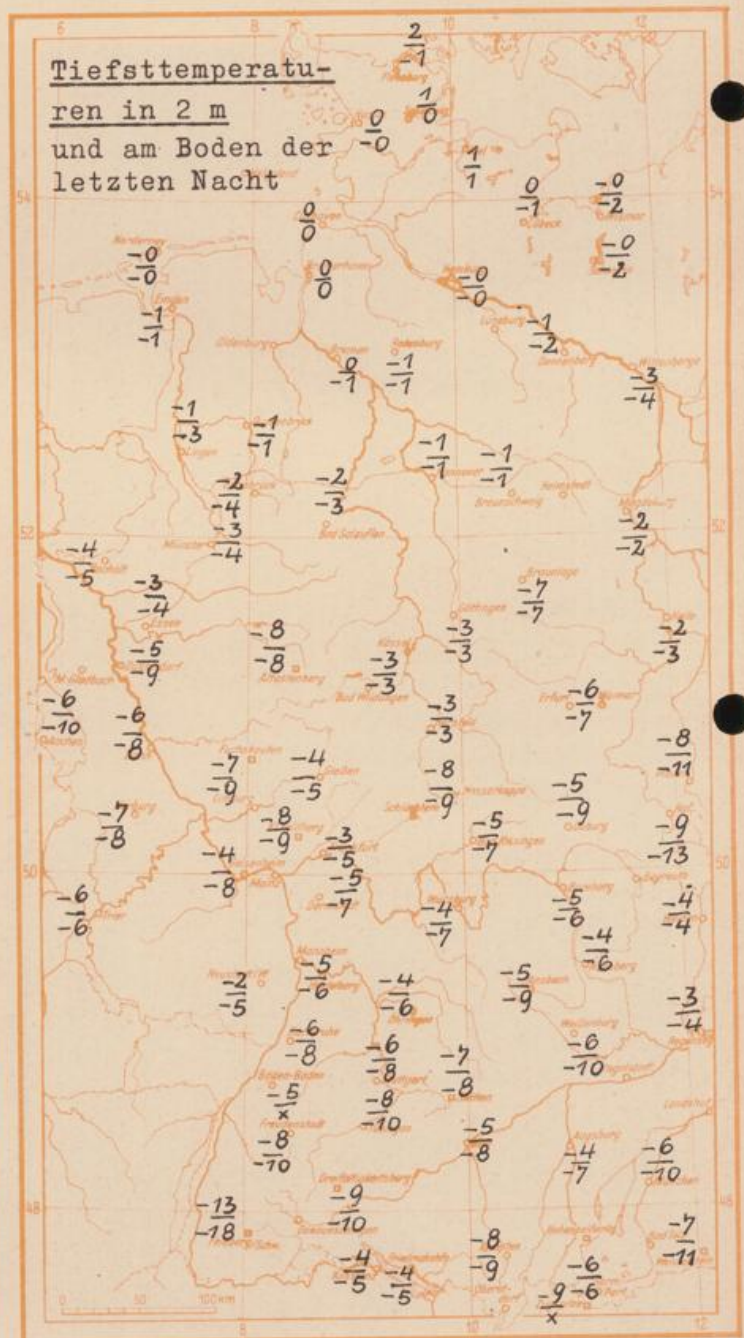

Wettermeldungen von heute morgen 7h

Station	Höhe NN	Wetter	Wind km/h	Temperatur °C				Niederschlag in 24 Stdn. mm	Schneehöhe cm
				7 Uhr	höchste gestern	Tiefstwert der Nacht in 2 m Höhe	am Boden		
Frankfurt-Stadt	103	wolkenlos	NNE 16	-3	2	-3	-5	-	-
Flughafen Rhein-Main	110	wolkenlos	NE 18	-3	2	-4	-6	-	-
Darmstadt-Bismarckturm	265	heiter	ENE 18	-5	1	-5	-7	-	-
Geisenheim	109	wolkig	ENE 3	-3	3	-4	-8	-	-
Giessen	185	wolkenlos	NNE 13	-4	1	-4	-5	-	-
Kassel	198	wolkig	ENE 16	-2	3	-3	-3	-	-
Bad Hersfeld	216	wolkig	NE 16	-3	-0	-3	-3	-	-
Mannheim	97	bedeckt	NNE 5	-5	2	-5	-6	-	-
Neustadt/Weinstr.	140	wolkig	NNE 14	-2	1	-2	-5	-	-
Trier	265	Dunst	N 20	-5	1	-6	-6	-	-
Koblenz	97	wolkenlos	NE 9	-2	2	-3	x	-	-
Weinbiet über Neustadt	553	bedeckt	ENE 22	-5	-3	-6	-8	-	-
Nürnberg	611	Dunst	ESE 14	-7	-3	-7	-8	-	-
Kleiner Feldberg Ts.	807	heiter	NE 36	-8	-3	-8	-9	-	-
Wasserkuppe Rhön	921	wolkenlos	NE 32	-7	-3	-8	-9	-	-

Luftdruck 7h	Höhe	mm	auf Meereshöhe umgerechnet mm	mb
Frankfurt/M.	109	757.2	767.8	1023.7
Giessen	193	749.4	768.0	1023.9
Trier	273	741.5	767.8	1023.7

Erdbodentemperaturen Frankfurt/M. 7 Uhr

10 cm Tiefe	-0.6 °C	-	20 cm Tiefe	0.5 °C
50 cm Tiefe	4.2 °C	-	100 cm Tiefe	7.9 °C
Temperaturtagesmittel in Frankfurt/M. gestern	-1.8 °C			
Mittelwert d. Jahre 1851-1930	3.2 °C			
Sonnenscheindauer gestern in Frankfurt/M.	7.5 Std.			
in Giessen	7.8 Std.	-	in Kassel	7.2 Std.
auf dem Kleinen Feldberg Ts.			7.8 Std.	

Messungen in der freien Atmosphäre

Auskünfte und Beratungen durch das Wetteramt in Frankfurt (Feldbergstr. 47, Telefon 772044), Wetteramt Neustadt/Weinstr. (Maximilianstr. 21, Telefon 2061, 2706), durch Vermittlung der Dienststellen Darmstadt-Bismarckturm (Telefon 4720), Geisenheim (Telefon Rüdeshheim 9372, Giessen (Telefon 2119), Kassel (Telefon 15452), Bad Hersfeld (Telefon 388).