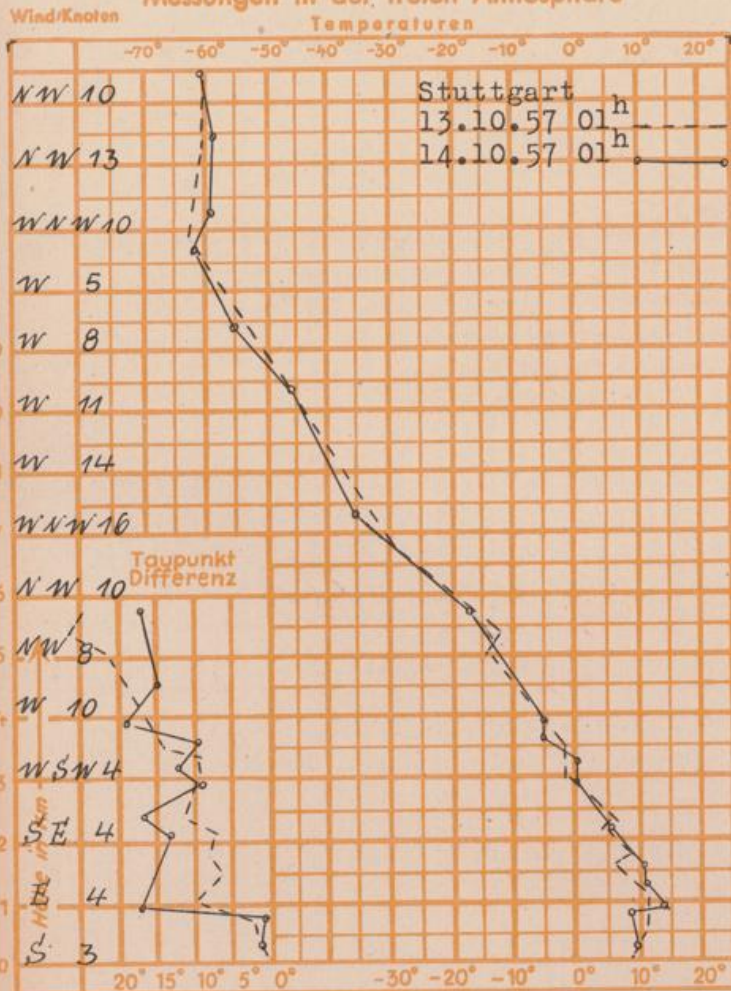

Messungen in der freien Atmosphäre

Auskünfte und Beratungen durch das Wetteramt in Frankfurt (Feldbergstr. 47, Telefon 772044), Wetteramt Neustadt/Weinstraße (Maximilianstr. 20, Telefon 2061, 2706), durch Vermittlung der Dienststellen Darmstadt-Bismarckturm (Telefon 4720), Geisenheim (Telefon Rudesheim 9372, Giessen (Telefon 2119), Kassel (Telefon 15452), Bad Hersfeld (Telefon 388).