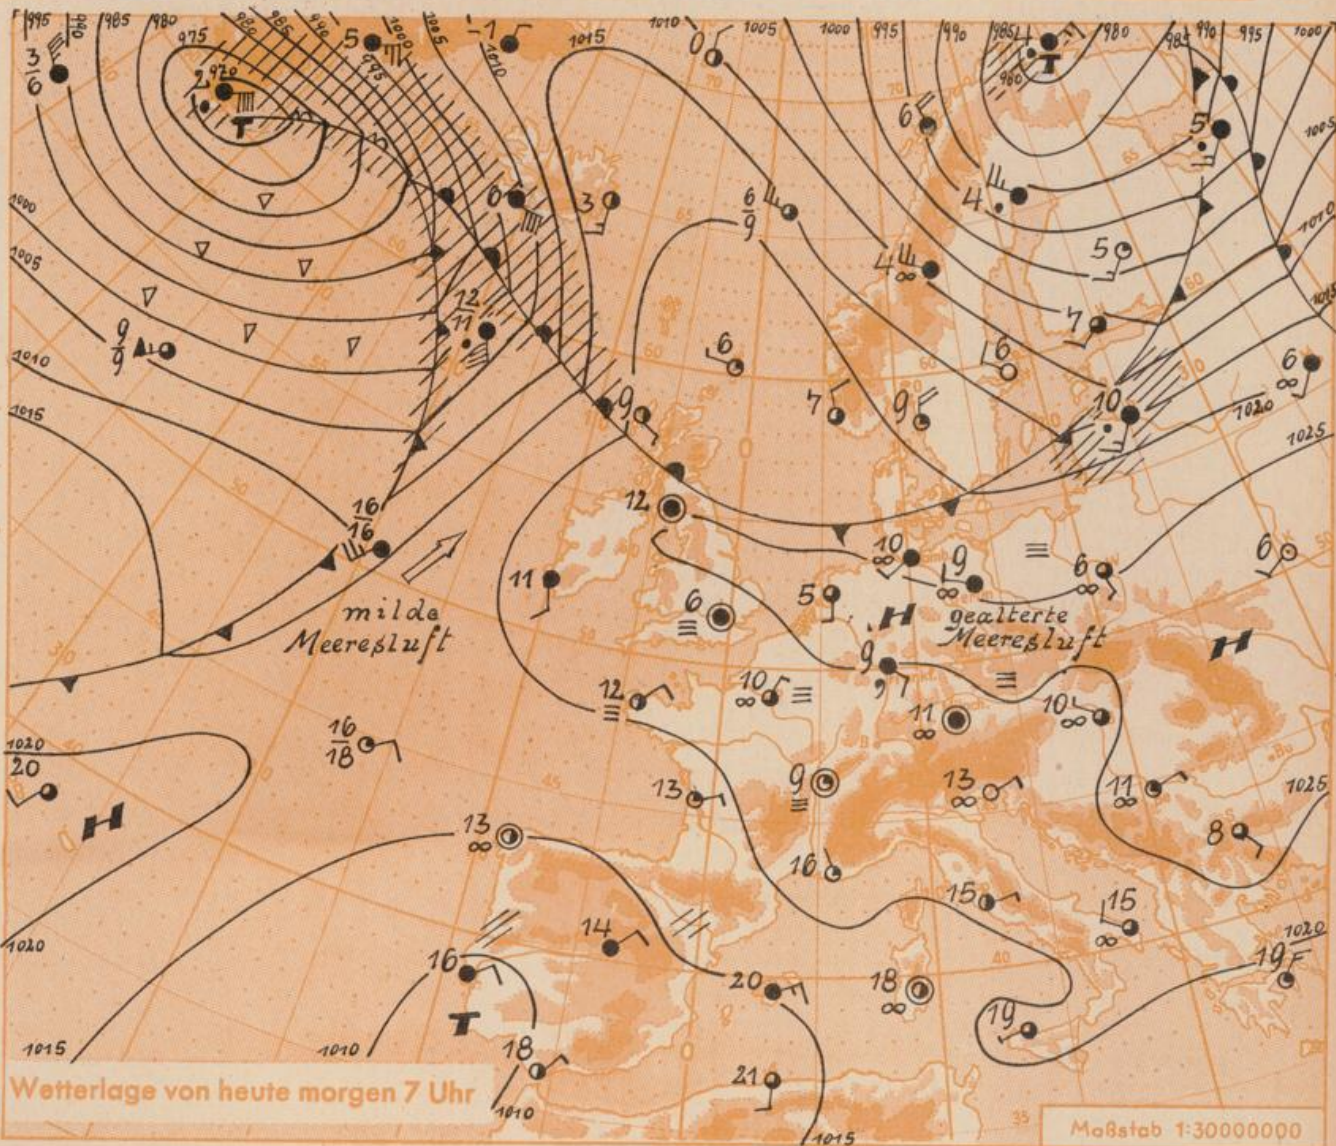

Jahrgang 1957 Montag, den 14. Oktober 1957 12 Uhr

Nummer 287

**Erläuterungen**

- Wolkenlos
  - heiter
  - 1/2 bedeckt
  - wolkig
  - bedeckt
  - ☁ Dunst
  - ☁ Nebel
  - Nieseln
  - Regen
  - ✱ Schneefall
  - ▽ Schauer
  - △ Graupeln
  - △ Hagel
  - ⚡ Gewitter
  - /// Niederschlagsgebiet
- 11 Lufttemperatur  
13 Wassertemp.
- Windgeschwindigkeit**  
Symbol m/sec km/h
- |                           |      |       |
|---------------------------|------|-------|
| ○ still oder sehr schwach | um 1 | 1-5   |
| ○                         | 2,5  | 6-13  |
| ○                         | 5    | 14-22 |
| ○                         | 7,5  | 23-31 |
| ○                         | 10   | 32-40 |
| ○                         | 22,5 | 77-85 |
| ○                         | 25   | 86-94 |
- 1,8 km/h ≈ 1 Knoten
- Fronten mit**  
wärmung Abkühlung  
(Wormfront) (Kaltfront)
- nur in der Höhe
- Okklusion
- Konvergenzlinie
- Warme } Luftströmung  
→ Kalte }
- Die Linien verbinden  
Orte mit gleichem, auf  
Meereshöhe umgerechneten  
Luftdruck in Millibar.
- 1000 mb ≈ 750 mm

Wetterlage von heute morgen 7 Uhr

Maßstab 1:30000000

Über West- und Mitteleuropa liegt weiterhin hoher Luftdruck. Die in diesem Gebiet lagernden feuchtmilden Luftmassen, die ursprünglich aus dem mittleren Atlantik stammen, führen hier verbreitet zu Nebel- und Hochnebelbildungen, die sich tagsüber nicht mehr völlig auflösen. Da eine Wetterentwicklung mit lebhafterer Luftbewegung noch nicht zu erkennen ist, wird die Nebelwetterlage zunächst noch anhalten.