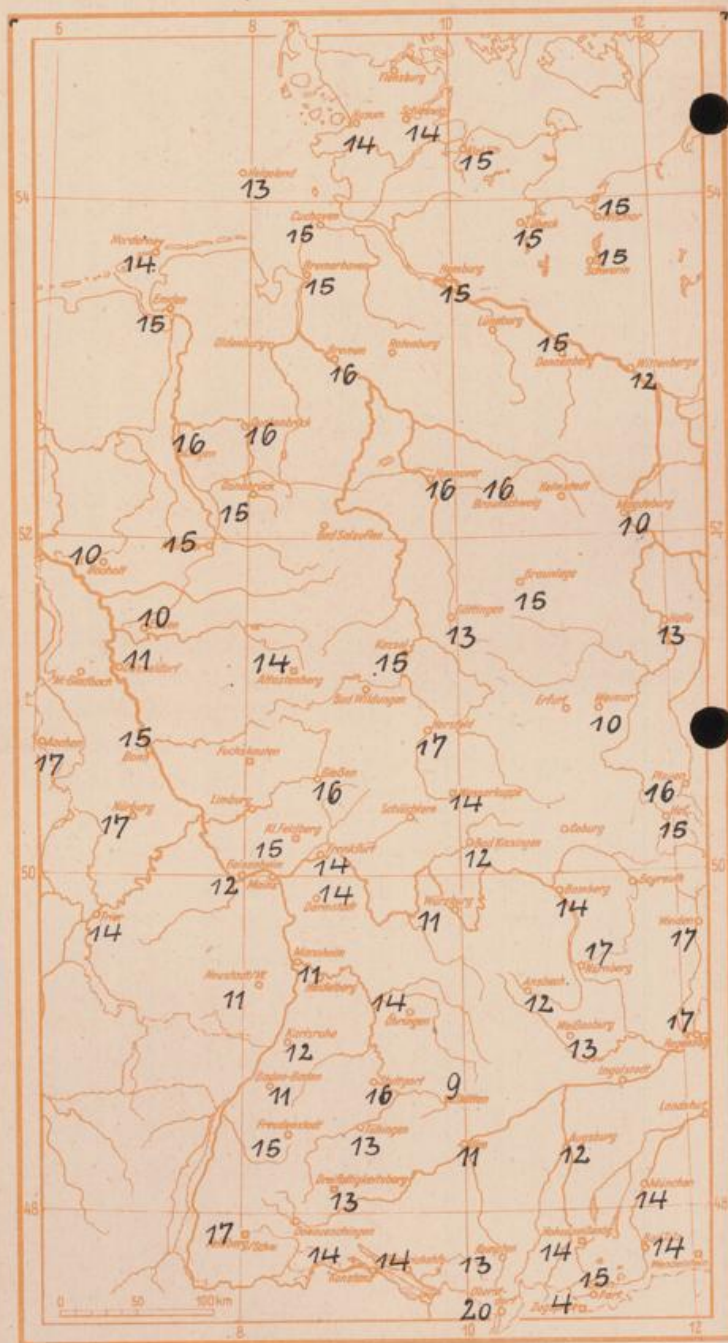

Wettermeldungen von heute morgen 7h

Station	Höhe NN	Wetter	Wind km/h	7 Uhr	Temperatur, °C			Niederschlag in 24 Stdn. mm	Schneehöhe cm
					höchste gestern	Tiefwert der Nacht in 2m Höhe	am Boden		
Frankfurt-Stadt	103	Nieseln	ENE 3	10	14	9	9	0.3	-
Flughafen Rhein-Main	110	Nieseln	ESE 7	9	14	9	5	0.3	-
Darmstadt-Bismarckturm	265	Nebel	still	9	14	9	8	-	-
Geisenheim	109	Nebel	N 3	9	12	9	8	0.2	-
Giessen	185	wolkig	E 7	9	16	9	8	-	-
Kassel	198	Nebel	N 3	9	15	8	5	-	-
Bad Hersfeld	216	Nebel	still	9	17	7	4	-	-
Mannheim	97	Nieseln	still	10	11	10	10	0.5	-
Neustadt/Weinstr.	140	Nieseln	still	11	11	10	10	0.6	-
Trier	265	Nebel	ENE 13	8	14	8	7	0.2	-
Koblenz	97	Nieseln	N 3	10	14	9	x	0.1	-
Weinbiet über Neustadt	553	Nieseln	E 11	9	15	8	8	0.3	-
Nürnberg	611	heiter.	ENE 5	8	17	6	5	-	-
Kleiner Feldberg Ts.	807	heiter	NE 9	9	15	8	1	-	-
Wasserkuppe Rhön	921	Nebel	NNE 11	6	14	6	1	-	-

Luftdruck 7h	Höhe	mm	auf Meereshöhe umgerechnet mb	
Frankfurt/M.	109	758.8	768.8	1025.0
Giessen	193	750.9	768.6	1024.7
Trier	273	743.8	768.7	1024.8

Erdbodentemperaturen Frankfurt/M. 7 Uhr

10 cm Tiefe	10.7 °C	-	20 cm Tiefe	11.2 °C
50 cm Tiefe	11.8 °C	-	100 cm Tiefe	12.3 °C
Temperaturtagesmittel in Frankfurt/M. gestern		10.9 °C		
Mittelwert d. Jahre 1851-1930		"	10.2 °C	
Sonnenscheindauer gestern in Frankfurt/M.		1.4 Std.		
in Giessen		5.9 Std.	in Kassel 3.6 Std.	
auf dem Kleinen Feldberg Ts.		9.8 Std.		

Höchsttemperaturen am 13.10.57