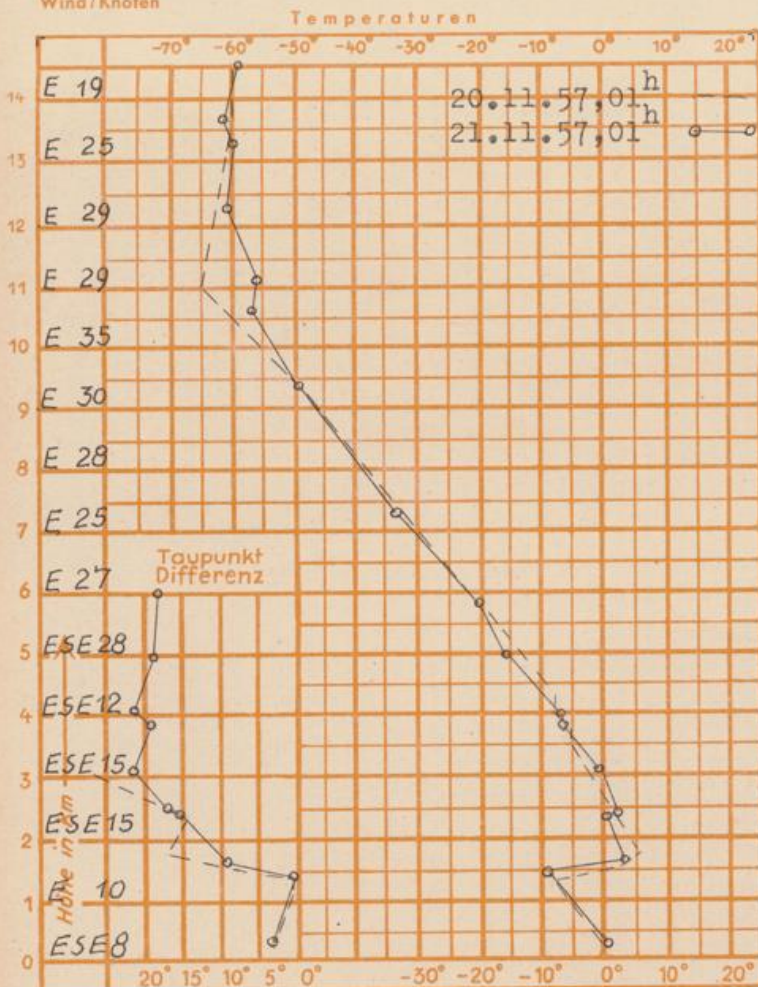

Luftdruck 7h	mm	auf Meereshöhe umgerechnet mm	mb
Offenbach	763.1	773.5	1031.2
Gießen	755.1	773.5	1031.3
Trier	747.9	773.8	1031.6
Frankfurt	763.3	773.7	1031.6

Sonnenaufgang am 22.11.57 in Frankfurt/Main
Mondaufgang am 22.11.57 (1 Tg.n.Neumond)

Sonnenscheindauer gestern in Offenbach 0.4 Std.
in Gießen 0.8 Std. - in Kassel 6.0 Std.
auf dem Kleinen Feldberg Ts. 0.0 Std.
in Frankfurt 0.4

Frankfurt/Stadt

Erdbodentemperaturen Offenbach

10 cm Tiefe	2.2 °C	-	20 cm Tiefe	3.2 °C
50 cm Tiefe	6.2 °C	-	100 cm Tiefe	8.8 °C

07.48	Uhr, Untergang	16.34	Uhr MEZ
08.28	Uhr, Untergang	17.28	Uhr MEZ

Tiefsttemperaturen letzte Nacht in 5 cm über dem Erdboden

Messungen in der freien Atmosphäre über Stuttgart

Temperaturtagesmittel Frankfurt gestern: 3.5°C / Langj. Mittel: 3.3°C
Auskünfte und Beratungen durch das Wetteramt Frankfurt in Offenbach (Offenbach, Frankfurter Straße 135, Telefon 80329).
Automatische Ansagen: Wettervorhersage 2974, Reise- bzw. Wintersportbericht 2978). Wetteramt Neustadt/Weinstraße (Maximilianstraße 20, Telefon 2061, 2706), durch Vermittlung der Dienststellen Darmstadt-Bismarckturm (Telefon 4720), Geisenheim (Telefon Budesheim 9372), Gießen (Telefon 2119), Kassel (Telefon 15452), Bad Hersfeld (Telefon 2388).