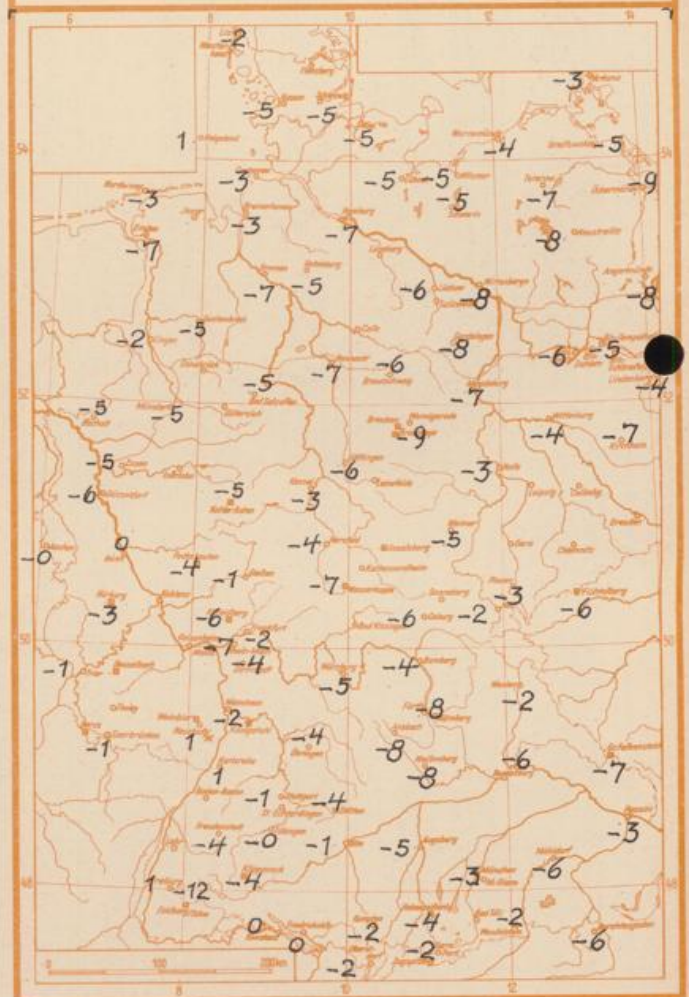

Sonnenscheindauer gestern in Offenbach 0.4 Std.
 in Gießen 0.8 Std. - in Kassel 6.0 Std.
 auf dem Kleinen Feldberg Ts. 0.0 Std.
 in Frankfurt 0.4

Frankfurt/Stadt

Erdbodentemperaturen Offenbach

10 cm Tiefe	2.2 °C	-	20 cm Tiefe	3.2 °C
50 cm Tiefe	6.2 °C	-	100 cm Tiefe	8.8 °C

07.48	Uhr, Untergang	16.34	Uhr MEZ
08.28	Uhr, Untergang	17.28	Uhr MEZ

Tiefsttemperaturen letzte Nacht in 5 cm über dem Erdboden

Messungen in der freien Atmosphäre über Stuttgart

Temperaturtagesmittel Frankfurt gestern: 3.5°C / Langj. Mittel: 3.3°C
 Auskünfte und Beratungen durch das Wetteramt Frankfurt in Offenbach (Offenbach, Frankfurter Straße 135, Telefon 80329).
 Automatische Ansagen: Wettervorhersage 2974, Reise- bzw. Wintersportbericht 2978). Wetteramt Neustadt/Weinstraße (Maximilianstraße 20, Telefon 2061, 2706), durch Vermittlung der Dienststellen Darmstadt-Bismarckturm (Telefon 4720), Geisenheim (Telefon Budesheim 9372), Gießen (Telefon 2119), Kassel (Telefon 15452), Bad Hersfeld (Telefon 2388).