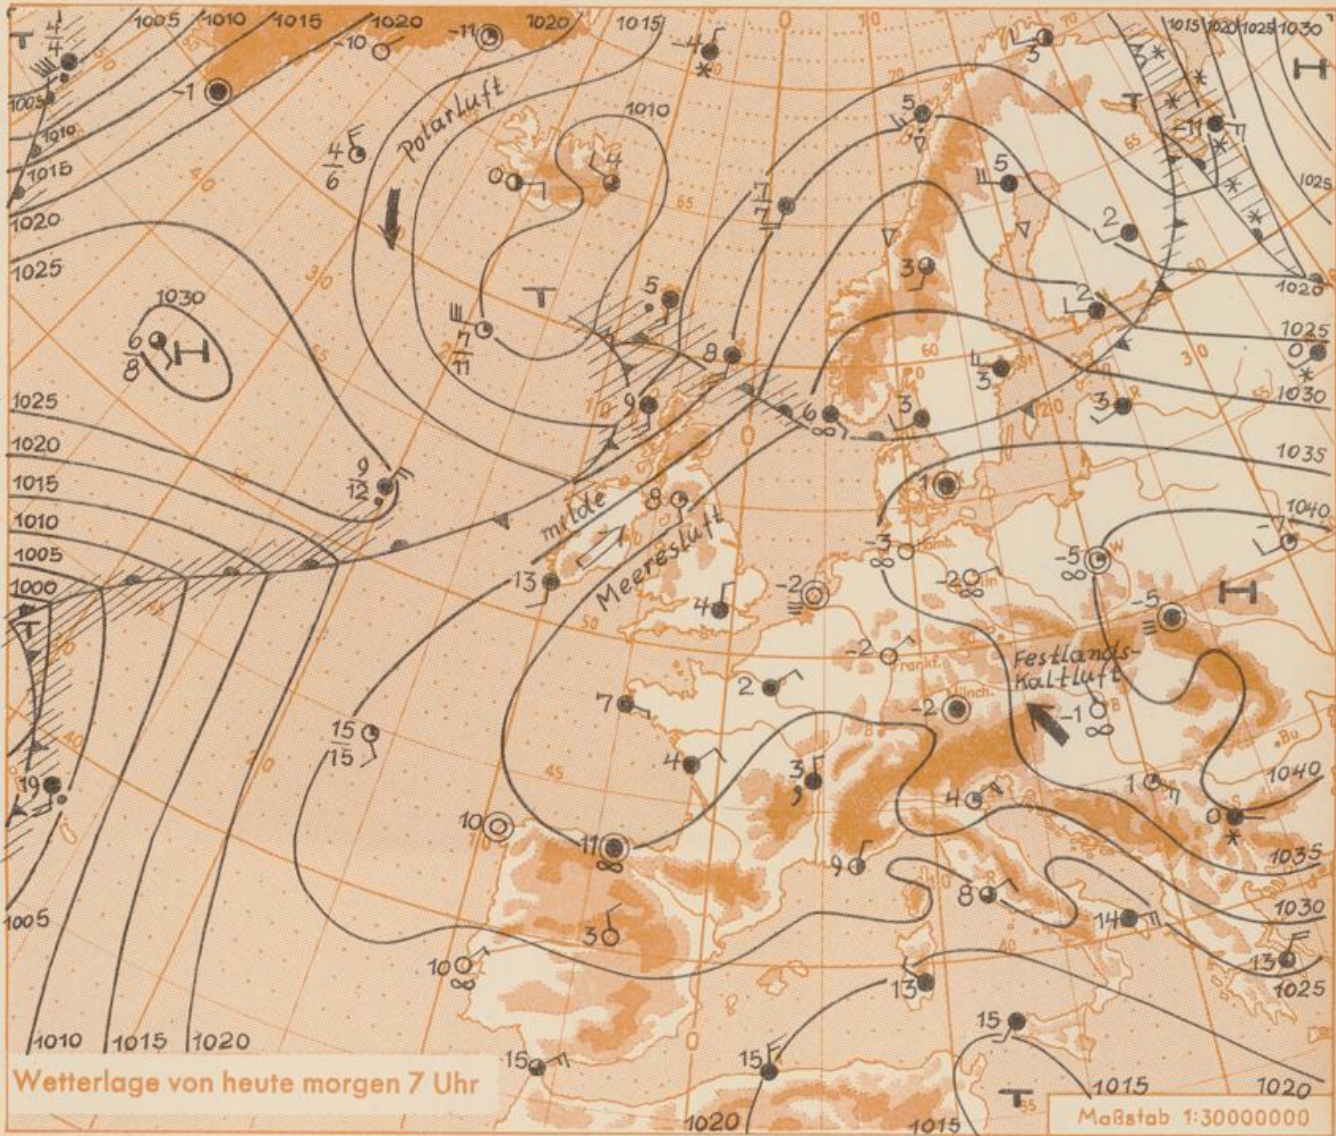

Erscheint täglich, Postbezug monatlich 2,— DM

Jahrgang 1957 Donnerstag, den 21. November 1957 12^h Nummer 325

Erläuterungen

- Wolkenlos
 - heiter
 - 1/2 bedeckt
 - wolkig
 - bedeckt
 - Dunst
 - ≡ Nebel
 - Nieselregen
 - Regen
 - * Schneefall
 - ▽ Schauer
 - △ Graupeln
 - △ Hagel
 - ⚡ Gewitter
 - ▨ Niederschlagsgebiet
- 11 Lufttemperatur
13 Wassertemp.
- Windgeschwindigkeit
Symbol m/sec km/h
- | | |
|---|-------------------------|
| ○ | still oder sehr schwach |
| ○ | um 1 1-5 |
| ○ | 2,5 6-13 |
| ○ | 5 14-22 |
| ○ | 7,5 23-31 |
| ○ | 10 32-40 |
| ○ | 22,5 77-85 |
| ○ | 25 86-94 |
- 1,8 km/h ≈ 1 Knoten
- Fronten mit Erwärmung Abkühlung (Warmfront) (Kaltfront)
- nur in der Höhe
- Okklusion
- Konvergenzlinie
- Warme Luftströmung
→ Kalte Luftströmung
- Die Höhen verbinden Orts- gleichem, auf Meereshöhe umgerechneten Luftdruck in Millibar.
- 1000 mb ≈ 750 mm

Wetterlage von heute morgen 7 Uhr

Maßstab 1:30000000

Die geringen Luftdruckänderungen über dem europäischen Festland lassen noch keine rasche Änderung der derzeitigen Wetterlage erwarten. Wie die Messungen in der freien Atmosphäre über Stuttgart (s.Rücks.) erkennen lassen, erreicht die von Osten eingeflossene Kaltluft eine Höhe von etwa 1500 m. Im Bereich der Temperaturumkehr in dieser Höhe besteht noch immer die Neigung zur Ausbildung einer Wolkendecke. Im allgemeinen wird es jedoch stärker aufklaren als in den vergangenen Tagen.