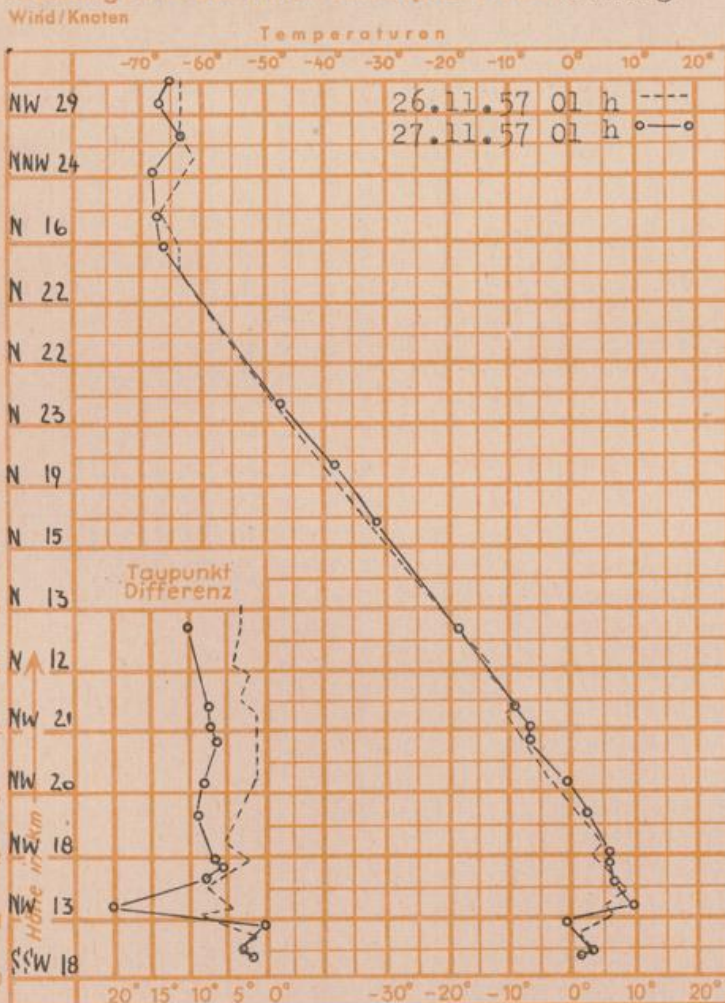

Wettermeldungen von heute morgen 7^h

Station	Höhe NN	Wetter	Wind km/h	Temperatur °C			Niederschlag in 24 Std. mm	Schneehöhe cm
				7 Uhr	höchste gestern	Tiefstwert der Nacht in 2m Höhe | am Boden		
Frankfurt-Flughafen	110	bedeckt	SW 11	5	7	5	5	-
Offenbach/M.	99	bedeckt	SW 7	6	7	6	5	-
Darmstadt-Bismarckturm	265	bedeckt	SW 11	4	6	4	3	-
Geisenheim	109	bedeckt	SW 8	5	8	5	4	-
Gießen	185	bedeckt	SW 5	5	6	5	4	-
Kassel	198	bedeckt	SW 4	6	7	6	5	-
Bad Hersfeld	216	bedeckt	SW 5	5	6	5	4	-
Mannheim	97	bedeckt	W 8	6	7	5	4	-
Neustadt/Weinstr.	140	bedeckt	still	5	7	5	4	-
Trier	265	bedeckt	W 4	4	5	4	3	-
Koblenz	97	bedeckt	SW 11	7	8	6	x	-
Saarbrücken	334	bedeckt	NW 2	3	6	3	2	-
Weinbiet über Neustadt	553	bedeckt	W 9	1	4	1	1	-
Nürnberg	611	bedeckt	W 12	3	2	1	1	-
Kleiner Feldberg Ts.	807	Nebel	NW 22	1	1	0	-0.5	-
Wasserkuppe Rhön	921	Nebel	WNW 23	-0.5	1	-1	-1	-

Luftdruck 7h	mm	auf Meereshöhe umgerechnet mm	mb
Offenbach	761.3	771.7	1028.9
Gießen	752.8	770.8	1027.7
Trier	747.6	773.1	1030.7
Frankfurt	761.5	771.8	1028.9

Sonnenaufgang am 28.11.57 in Frankfurt/Main
Mondaufgang am 28.11.57 (1 Tag v.I.Vtl.)

Sonnenscheindauer gestern in Offenbach 0.0 Std.
in Gießen 0.0 Std. - in Kassel 0.0 Std.
auf dem Kleinen Feldberg Ts. 0.0 Std.

Messungen in der freien Atmosphäre über Stuttgart