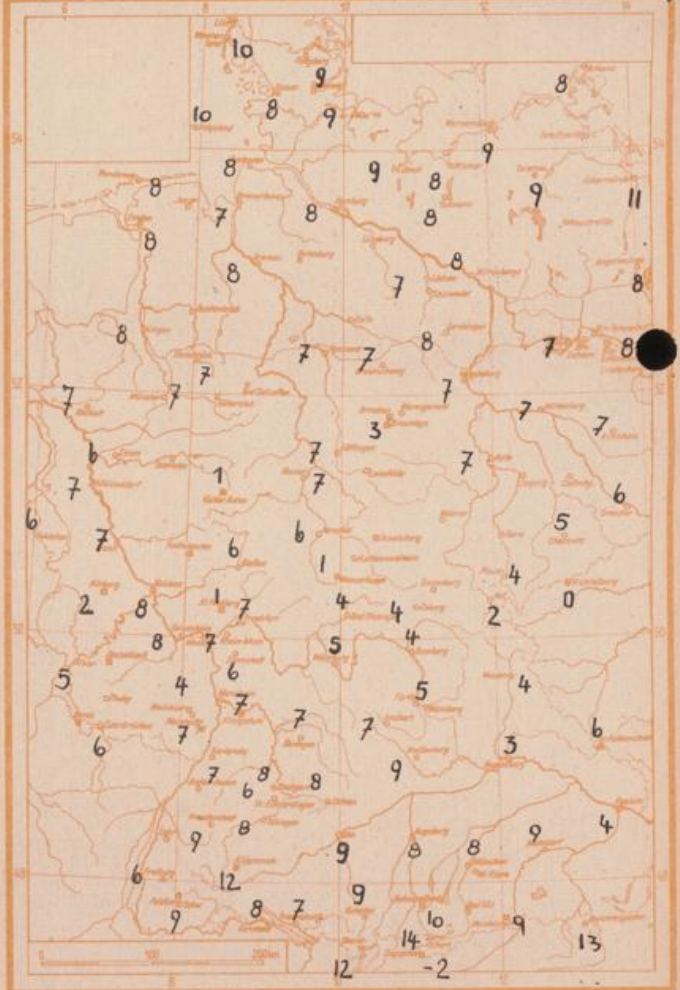

Frankfurt/Stadt
Erdbodentemperaturen Offenbach

10 cm Tiefe 5.0 °C - 20 cm Tiefe 5.4 °C
50 cm Tiefe 6.3 °C - 100 cm Tiefe 8.0 °C

0757 Uhr, Untergang 1629 Uhr MEZ
1226 Uhr, Untergang 2338 Uhr MEZ

Höchsttemperaturen am 26.11.57 in 2 m Höhe