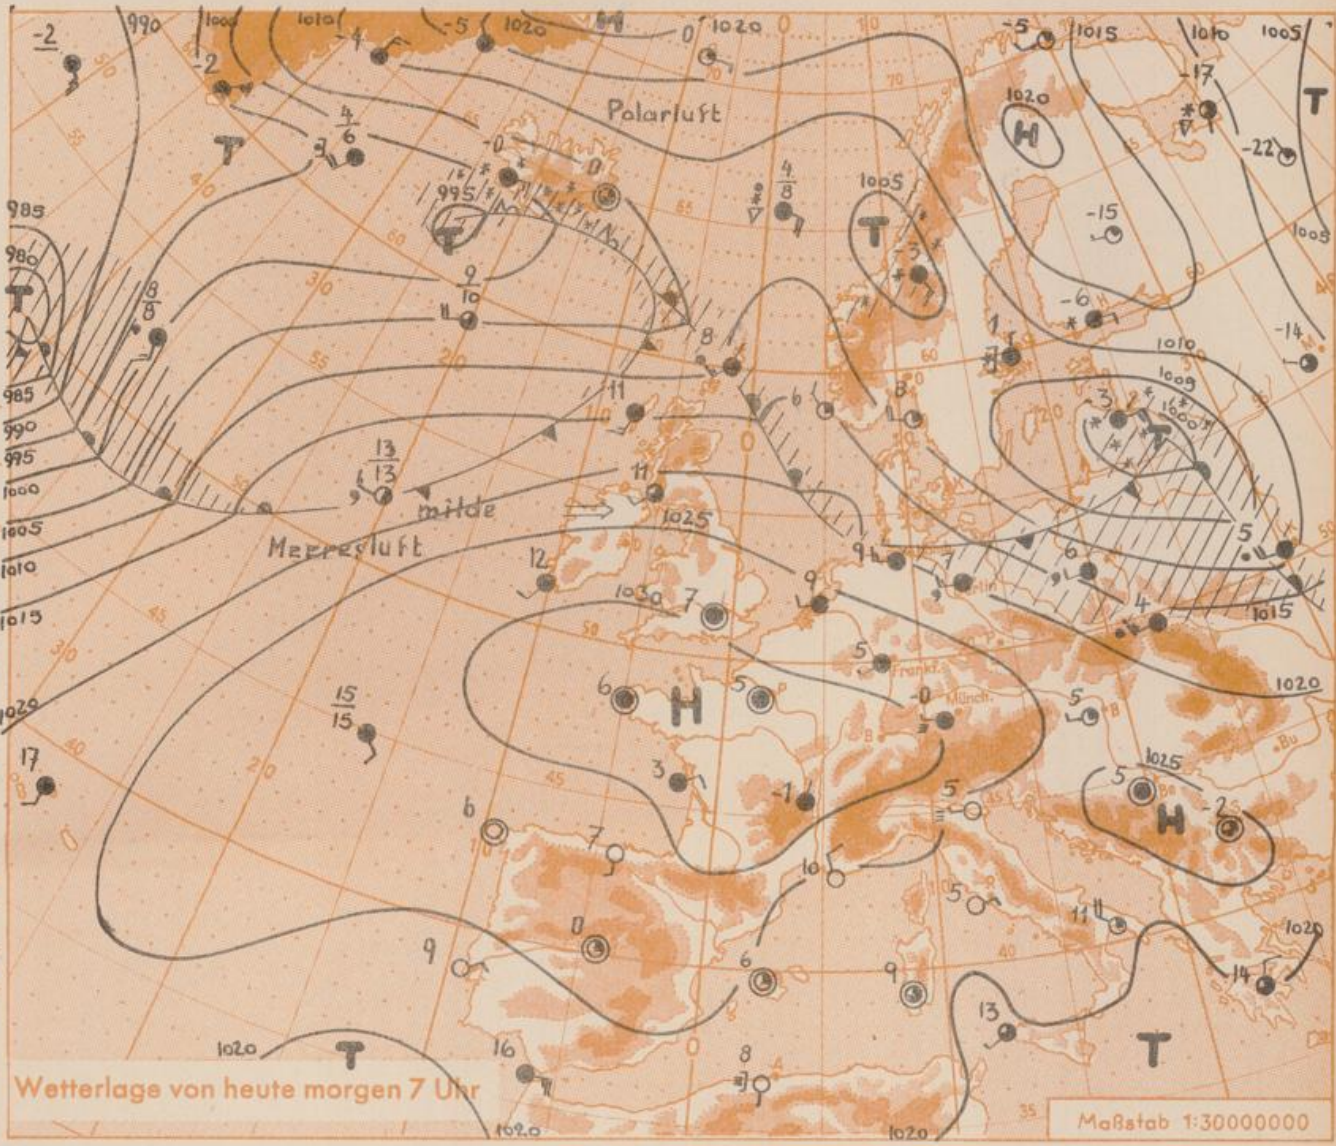

Erscheint täglich, Postbezug monatlich 2,— DM

Jahrgang 1957 Mittwoch, den 27. November 1957 12 Uhr Nummer 330

Erläuterungen

- Wolkenlos
 - heiter
 - 1/2 bedeckt
 - wolkig
 - bedeckt
 - Dunst
 - ≡ Nebel
 - Niesel
 - Regen
 - * Schneefall
 - ▽ Schauer
 - △ Graupeln
 - ▲ Hagel
 - ⚡ Gewitter
 - ▨ Niederschlagsgebiet
- 11 Lufttemperatur
13 Wasser-temp.
- Windgeschwindigkeit**
Symbol m/sec km/h
- still oder sehr schwach um 1 1-5
 - 2,5 6-13
 - 5 14-22
 - 7,5 23-31
 - 10 32-40
 - 12,5 41-49
 - 15 50-58
 - 17,5 59-67
 - 20 68-76
 - 22,5 77-85
 - 25 86-94
 - usw.
- 1,8 km/h ≈ 1 Knoten
- Fronten mit**
Erwärmung Abkühlung
(Warmfront) (Kaltfront)
- ▲ nur in der Höhe
 - Okklusion
 - Konvergenzlinie
 - Warme Luftströmung
 - ← Kalte Luftströmung
- Die Linien verbinden Orte, die gleichem, auf Meereshöhe umgerechneten Luftdruck in Millibar.
- 1000 mb ≈ 750 mm

Wetterlage von heute morgen 7 Uhr

Maßstab 1:30000000

Auch in den letzten 24 Stunden trat keine wesentliche Änderung auf. Das isländische Tief wanderte unter Zurücklassung eines Resttiefs zum Baltikum, wobei seine Kaltfront Norddeutschland streifte und es innerhalb der milden Meeresluft heute morgen in Nordhessen zu geringem Sprühregen kam. Ganz Hessen liegt unter einer geschlossenen und dicken Wolkendecke, die unter einer warmen Sperrschicht in 1000 bis 1500 m Höhe hängt (s. Messung über Stuttgart a.d.Rückseite) und in die die Gipfel des hessischen Berglandes hinein ragen.