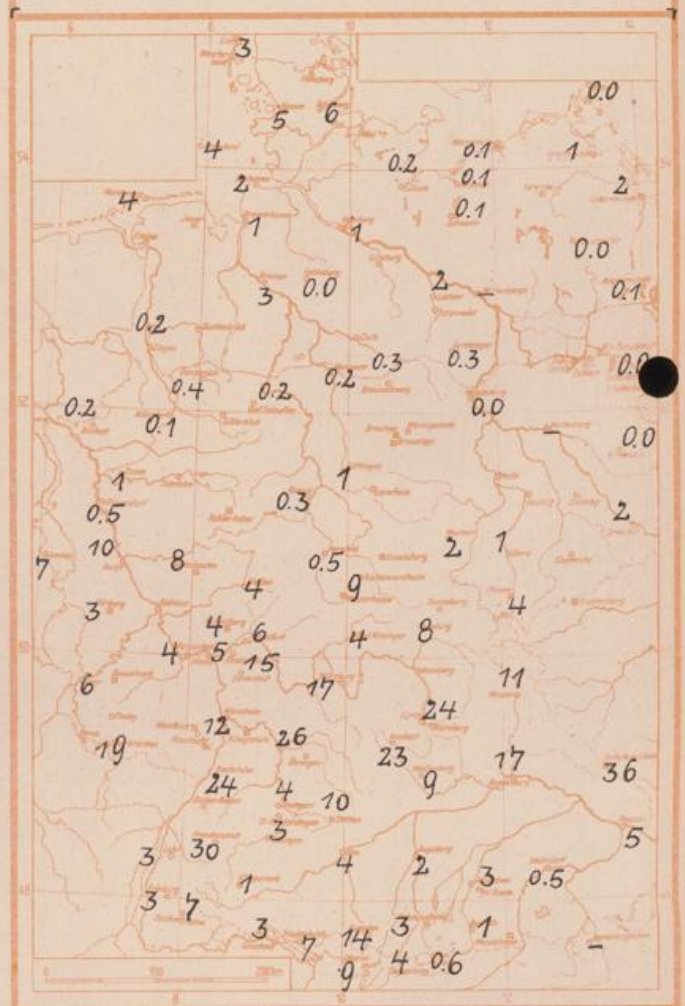

Frankfurt/Stadt 6

Luftdruck 7^h	mm	auf Meereshöhe umgerechnet mm	mb
Offenbach	742.5	752.7	1003.5
Gießen	733.9	751.7	1002.2
Trier	730.1	755.2	1006.9
Frankfurt	744.1	754.2	1005.5

Erdbodentemperaturen Offenbach

10 cm Tiefe	3.2 °C	-	20 cm Tiefe	3.9 °C
50 cm Tiefe	5.2 °C	-	100 cm Tiefe	6.7 °C

Sonnenaufgang am 11.12.57 in Frankfurt/Main
Mondaufgang am 11.12.57 (3 Tag.v.letz.V.)

0813 Uhr, Untergang
2123 Uhr, Untergang
1623 Uhr MEZ
1057 Uhr MEZ

Sonnenscheindauer gestern in Offenbach 0.0 Std.
in Gießen 0.0 Std. - in Kassel 0.0 Std.
auf dem Kleinen Feldberg Ts. 0.0 Std.
in Frankfurt 0.0

Niederschlagsmengen vom 9.12.57 bis 10.12.57 früh in Liter/qm

Messungen in der freien Atmosphäre über Stuttg.

Temperaturtagesmittel Frankfurt gestern: 5.2°C / Langj. Mittel: 1.8°C

Auskünfte und Beratungen durch das Wetteramt Frankfurt in Offenbach (Offenbach, Frankfurter Straße 135, Telefon 80329, Automatische Ansagen: Wettervorhersage 2974, Reise- bzw. Wintersportbericht 2978). Wetteramt Neustadt/Weinstraße (Maximilianstraße 20, Telefon 2061, 2706), durch Vermittlung der Dienststellen Darmstadt-Bismarckturm (Telefon 4720), Geisenheim (Telefon Rudesheim 9372), Gießen (Telefon 2119), Kassel (Telefon 75452), Bad Hersfeld (Telefon 38).