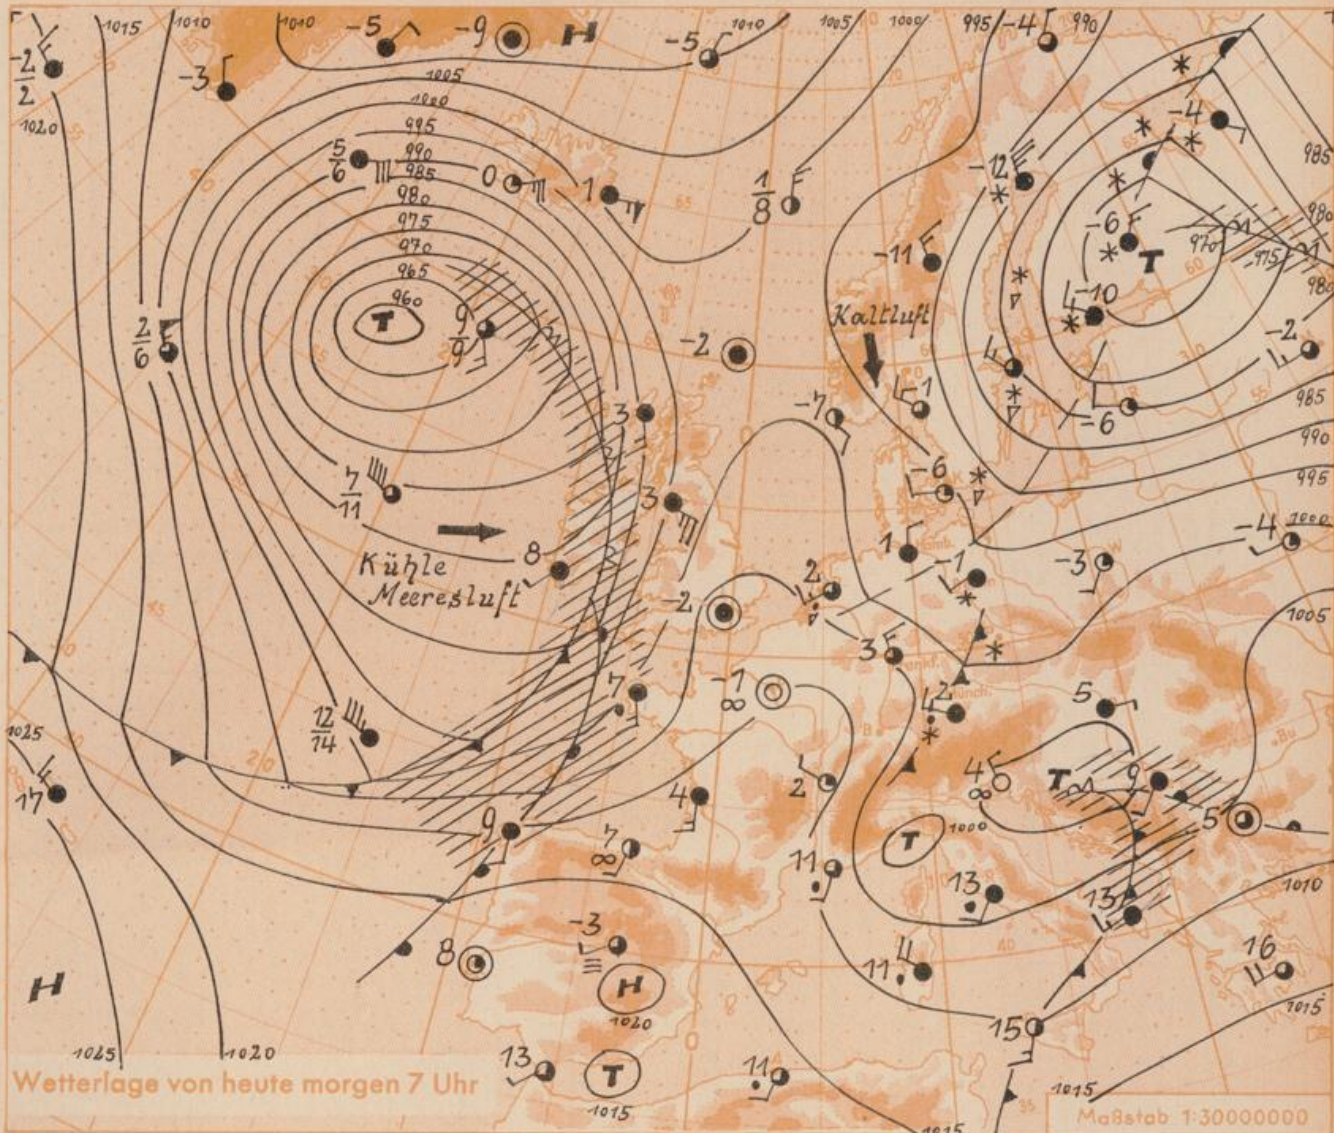

Frankfurter Straße 135 · Telefon 803 29

Jahrgang 1957 D i e n s t a g , den 10. Dezember 1957 12 Uhr Nummer 344

Erläuterungen

- Wolkenlos
 - ☉ heiter
 - ☁ 1/2 bedeckt
 - ☁ wolkig
 - ☁ bedeckt
 - ☁ Dunst
 - ☁ Nebel
 - ☉ Nieselreg.
 - ☉ Regen
 - * Schneefall
 - ☉ Schauer
 - ☉ Graupeln
 - ☉ Hagel
 - ☉ Gewitter
 - ☉ Niederschlagsgebiet
- 11 ● Lufttemperatur
13 ● Wassertemp.
- Windgeschwindigkeit
Symbol m/sec km/h
- | | |
|---|-------------------------|
| ○ | still oder sehr schwach |
| ○ | um 1 1-5 |
| ○ | 2,5 6-13 |
| ○ | 5 14-22 |
| ○ | 7,5 23-31 |
| ○ | 10 32-40 |
| ○ | 22,5 77-85 |
| ○ | 25 86-94 |
- 1,8 km/h ≈ 1 Knoten
- Fronten mit
Erwärmung Abkühlung
(Warmfront) (Kaltfront)
- nur in der Höhe
- Okklusion
- Konvergenzlinie
- Warme Luftströmung
→ Kalte Luftströmung
- Die Linien verbinden
Orte gleichen, auf
Meereshöhe umgerechneten
Luftdruck in
Millibar.
- 1000 mb ≈ 750 mm

Ein Teil der am Montag nach Südosten vorstossenden Kaltluft hat inzwischen Oberitalien und den Balkan erreicht und hier die Niederschlagstätigkeit verstärkt. Die Hauptmasse der über Nordeuropa bereitliegenden Kaltluft wurde jedoch von dem rasch ostwärts ziehenden baltischen Tiefdruckwirbel über die Ostsee hinweg nach Russland geführt. Die neue atlantische Störung hat sich seit gestern wesentlich verstärkt. Ihre Fronten erreichen am Mittwoch das Bundesgebiet.