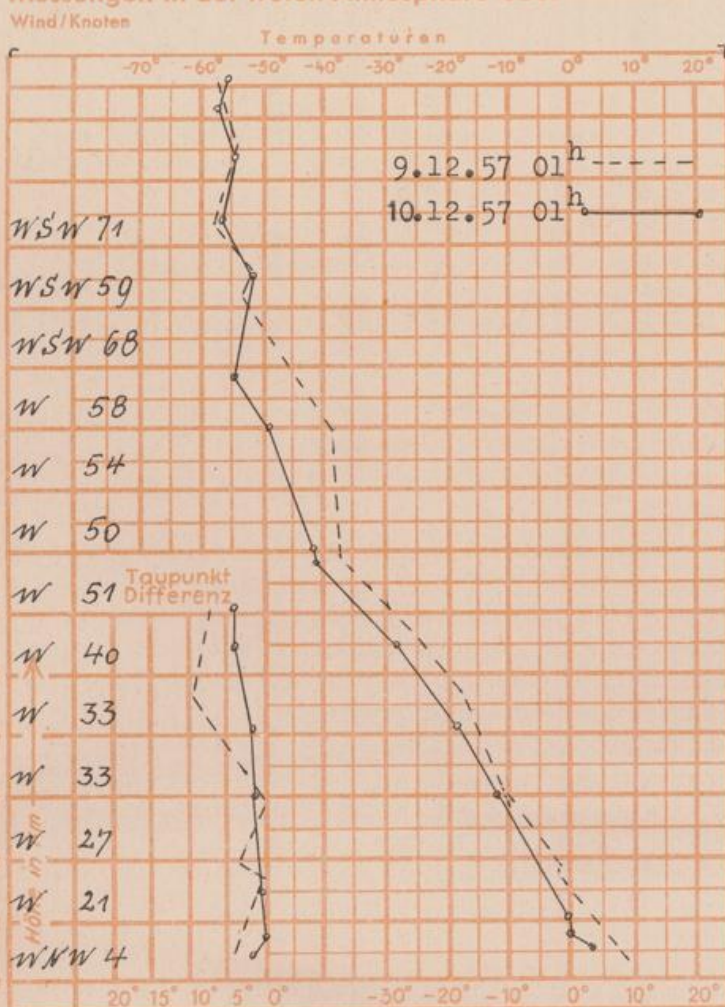

Frankfurt/Stadt 6

Luftdruck 7^h	mm	auf Meereshöhe umgerechnet mm	mb
Offenbach	742.5	752.7	1003.5
Gießen	733.9	751.7	1002.2
Trier	730.1	755.2	1006.9
Frankfurt	744.1	754.2	1005.5

Erdbodentemperaturen Offenbach

10 cm Tiefe	3.2 °C	-	20 cm Tiefe	3.9 °C
50 cm Tiefe	5.2 °C	-	100 cm Tiefe	6.7 °C

Sonnenaufgang am 11.12.57 in Frankfurt/Main
Mondaufgang am 11.12.57 (3 Tag.v.letz.V.)

0813 Uhr, Untergang
2123 Uhr, Untergang
1623 Uhr MEZ
1057 Uhr MEZ

Sonnenscheindauer gestern in Offenbach 0.0 Std.
in Gießen 0.0 Std. - in Kassel 0.0 Std.
auf dem Kleinen Feldberg Ts. 0.0 Std.
in Frankfurt 0.0

Niederschlagsmengen vom 9.12.57 bis 10.12.57 früh in Liter/qm

Messungen in der freien Atmosphäre über Stuttg.

Temperaturtagesmittel Frankfurt gestern: 5.2°C / Langj. Mittel: 1.8°C

Auskünfte und Beratungen durch das Wetteramt Frankfurt in Offenbach (Offenbach, Frankfurter Straße 135, Telefon 80329, Automatische Ansagen: Wettervorhersage 2974, Reise- bzw. Wintersportbericht 2978). Wetteramt Neustadt/Weinstraße (Maximilianstraße 20, Telefon 2061, 2706), durch Vermittlung der Dienststellen Darmstadt-Bismarckturm (Telefon 4720), Geisenheim (Telefon Rudesheim 9372), Gießen (Telefon 2119), Kassel (Telefon 75452), Bad Hersfeld (Telefon 38).