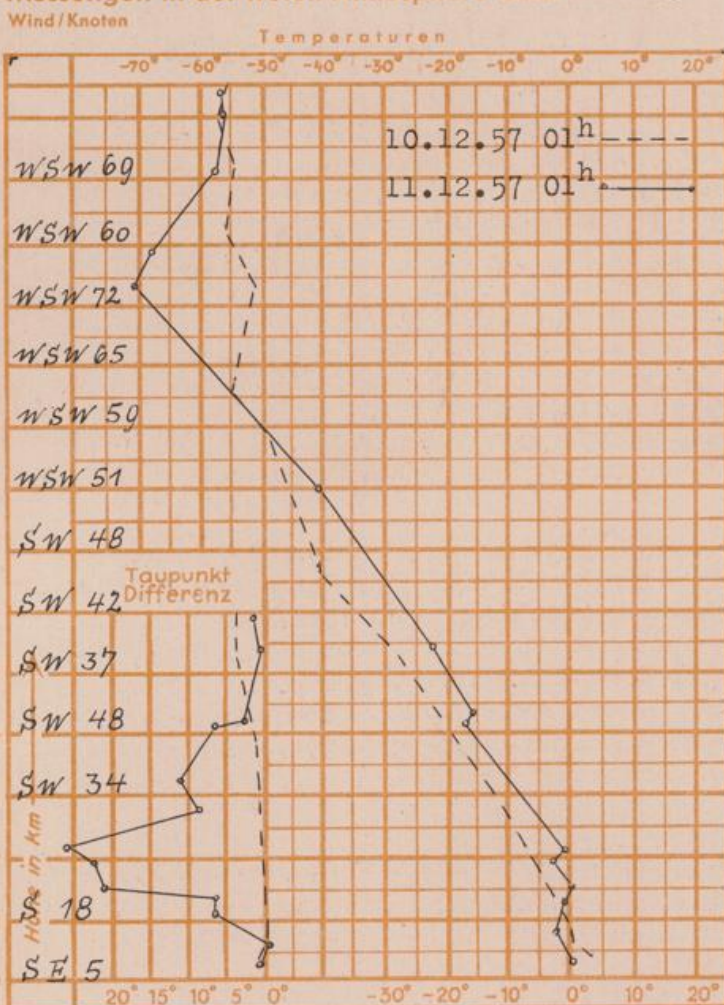

Frankfurt/Stadt -

Luftdruck 7h	mm	auf Meereshöhe umgerechnet mm	mb
Offenbach	738.1	748.4	997.8
Gießen	730.1	748.1	997.3
Trier	721.1	746.6	995.4
Frankfurt	738.3	748.4	997.8

Erdbodentemperaturen Offenbach

10 cm Tiefe	1.2 °C	20 cm Tiefe	2.0 °C
50 cm Tiefe	4.5 °C	100 cm Tiefe	6.8 °C

Sonnenaufgang am 12.12.57 in Frankfurt/Main 0814 Uhr, Untergang 1623 Uhr MEZ
Mondaufgang am 12.12.57 (2 Tag.v.letzt.v. 2248 Uhr, Untergang 1128 Uhr MEZ

Sonnenscheindauer gestern in Offenbach 6.0 Std.
in Gießen 3.3 Std. in Kassel 0.8 Std.
auf dem Kleinen Feldberg Ts. 5.1 Std.
in Frankfurt 5.7

Messungen in der freien Atmosphäre über Stuttg.