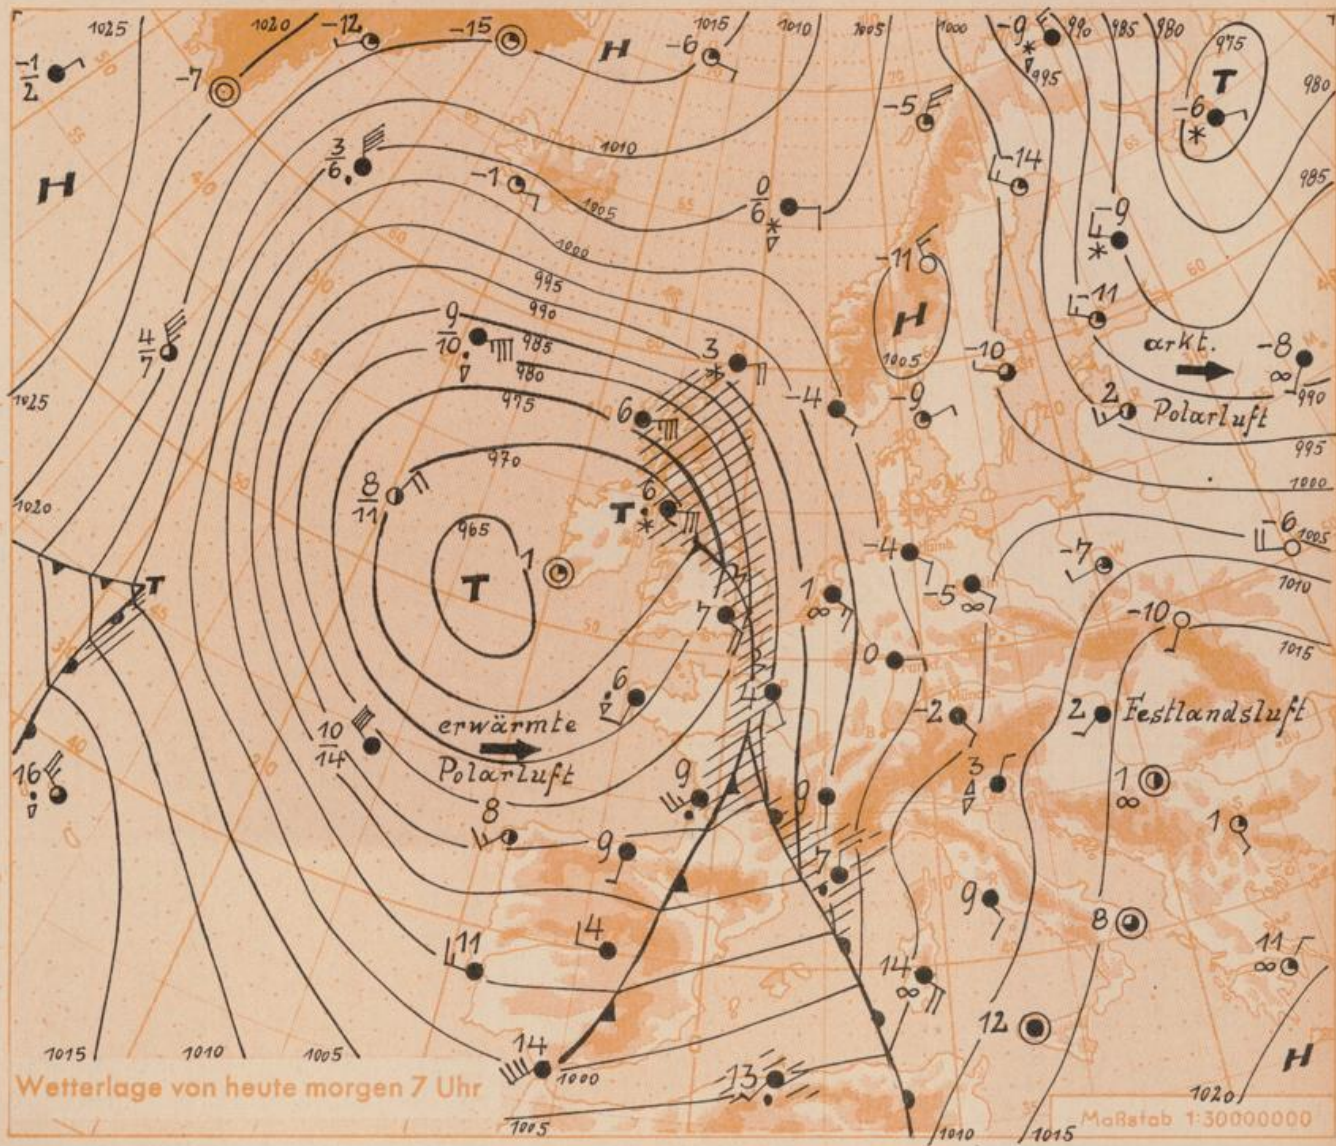

Erscheint täglich, Postbezug monatlich 2,- DM

Jahrgang 1957 M i t t w o c h , den 11. Dezember 1957 12 Uhr Nummer 345

- Erläuterungen
- ☉ Wolkenlos
 - ☁ heiter
 - ☁ 1/2 bedeckt
 - ☁ wolkig
 - ☁ bedeckt
 - ☁ Dunst
 - ☁ Nebel
 - ☁ Niesel
 - ☁ Regen
 - ☁ Schneefall
 - ☁ Schauer
 - ☁ Graupeln
 - ☁ Hagel
 - ☁ Gewitter
 - ☁ Niederschlagsgebiet
- 11 ● Lufttemp.
- 13 ● Wassertemp.
- Windgeschwindigkeit
- | Symbol | m/sec | km/h |
|--------|-------|-------------------------|
| ☉ | 0 | still oder sehr schwach |
| ☁ | 1 | 1-5 |
| ☁ | 2,5 | 6-13 |
| ☁ | 5 | 14-22 |
| ☁ | 7,5 | 23-31 |
| ☁ | 10 | 32-40 |
| ☁ | 22,5 | 77-85 |
| ☁ | 25 | 86-94 |
- usw.
- 1,8 km/h ≈ 1 Knoten
- Fronten mit Erwärmung (Warmfront) / Abkühlung (Kaltfront)
- ☁ nur in der Höhe
 - ☁ Okklusion
 - ☁ Konvergenzlinie
 - ☁ Warme Luftströmung
 - ☁ Kalte Luftströmung
- Die Linien verbinden Orte, die gleichem auf Meereshöhe umgerechneten Luftdruck in Millibar.
- 1000 mb ≈ 750 mm

Das ausgedehnte ostatlantische Tiefdruckgebiet verlagert sich nur wenig in östlicher Richtung. Auch seine Ausläufer über Westfrankreich kommen wegen der über Mitteleuropa eingetretenen Drehung der Strömung auf südliche Richtung nur langsam weiter nach Osten voran. Sie dürften sich erst im Laufe des Donnerstag unserem Raum nähern. Wenn auch bis dahin ihre Wetterwirksamkeit geringer wird und deshalb stärkere Niederschläge nicht erwartet werden, so kann doch angenommen werden, dass die damit zusammenhängende Wolkendecke im wesentlichen erhalten bleibt und einen stärkeren nächtlichen Temperaturrückgang zunächst noch verhindert.