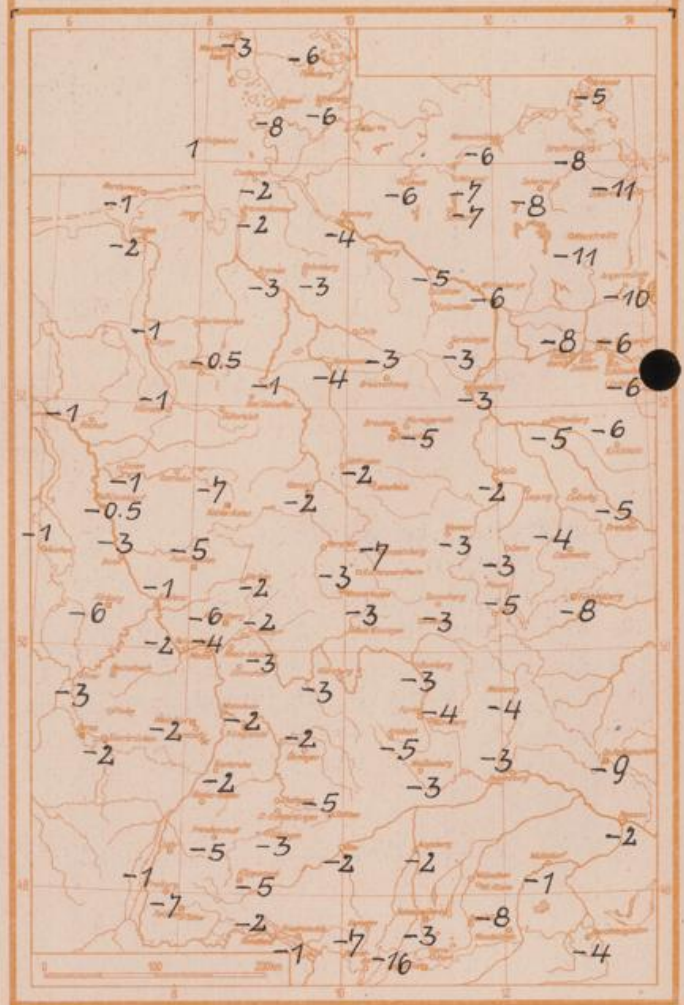

Tiefsttemperaturen der letzten Nacht in 2 m Höhe

Temperaturtagesmittel Frankfurt gestern: 1.8°C / Lang. Mittel: 1.6°C

Auskünfte und Beratungen durch das Wetteramt Frankfurt in Offenbach (Offenbach, Frankfurter Straße 135, Telefon 80329. Automatische Ansagen: Wettervorhersage 2974, Reise- bzw. Wintersportbericht 2978). Wetteramt Neustadt/Weinstraße (Maximilianstraße 20, Telefon 2061, 2706), durch Vermittlung der Dienststellen Darmstadt-Bismarckturm (Telefon 4720), Geisenheim (Telefon Budesheim 9372), Gießen (Telefon 2119), Kassel (Telefon 15452), Bad Hersfeld (Telefon 2388).