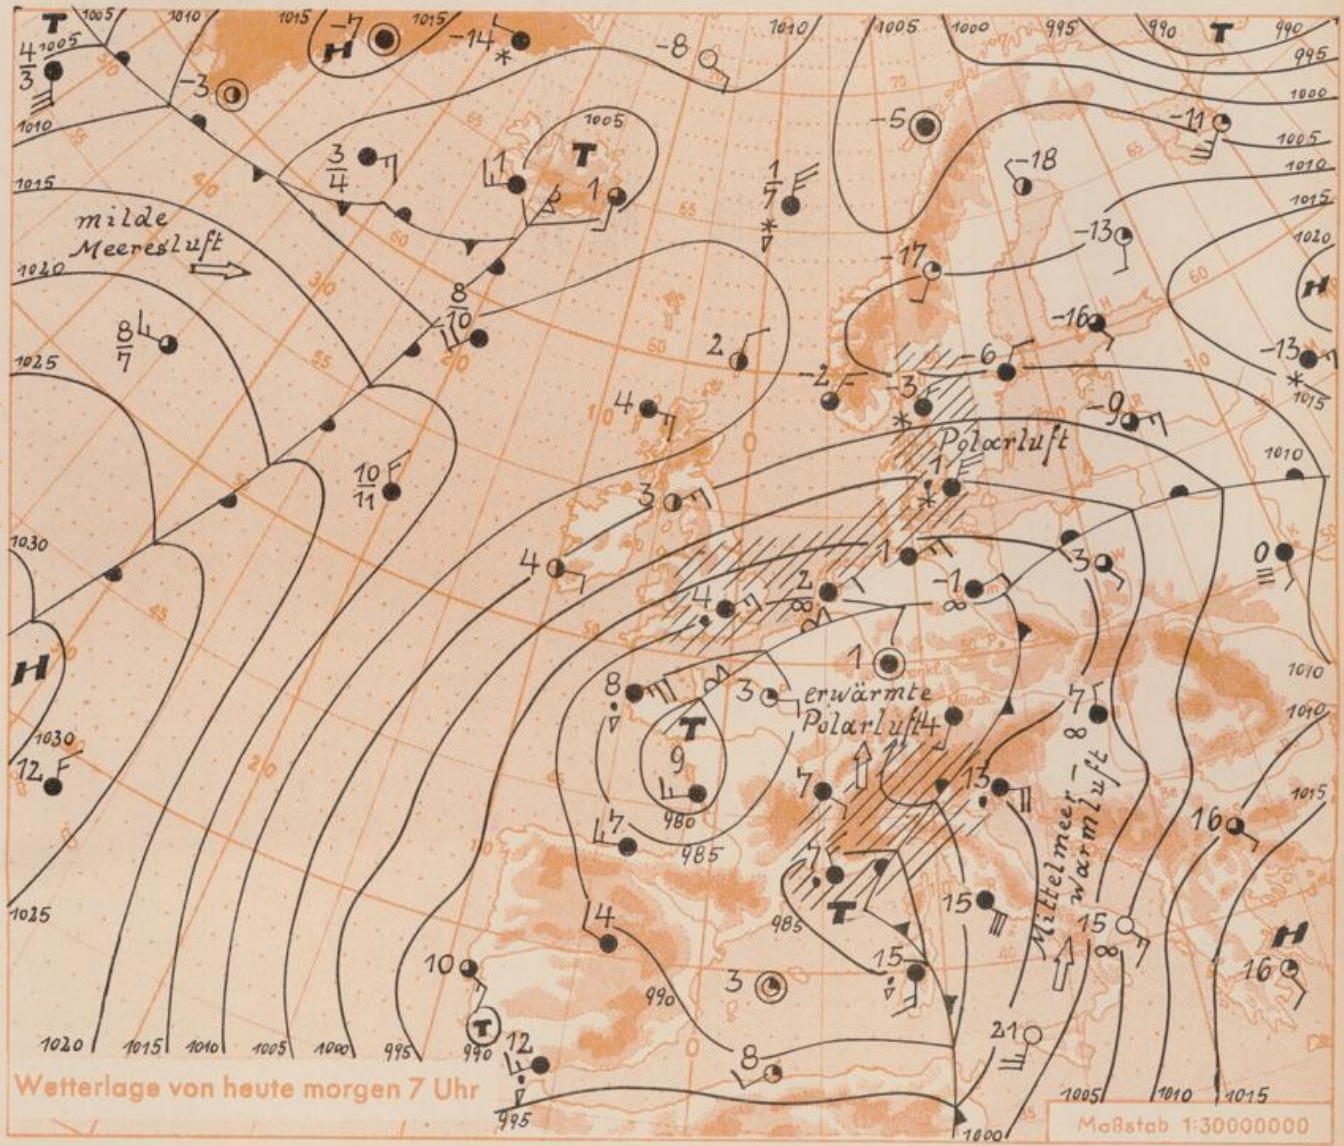

nur in der Höhe

Okklusion

Konvergenzlinie

Warme Luftströmung
Kaltluftströmung

Die Linien verbinden Orte, die gleichem auf Meereshöhe umgerechneten Luftdruck in Millibar.

1000 mb = 750 mm

Wetterlage von heute morgen 7 Uhr

Maßstab 1:30000000

Das westeuropäische Tief, dessen Kern heute früh über Westfrankreich liegt, hat sich nach Osten ausgedehnt. An seiner Kaltfront ist es im Mittelmeerraum zur Ausbildung eines selbständigen Tiefdruckgebietes gekommen. Von dort aus werden einzelne Störungsausläufer über die Alpen nordostwärts ziehen und vor allem Süd- und Ostdeutschland beeinflussen, während Hessen am Rande ihres Einflussbereiches liegen wird. Da über dem Festland die Luftdruckgegensätze allmählich geringer werden, nimmt im weiteren Verlauf die Neigung zu Nebel- und Hochnebelbildung zu. Ein rasches Vordringen der über Skandinavien vorhandenen sehr kalten Luft nach Südwesten ist bei dieser Lage noch nicht zu befürchten.