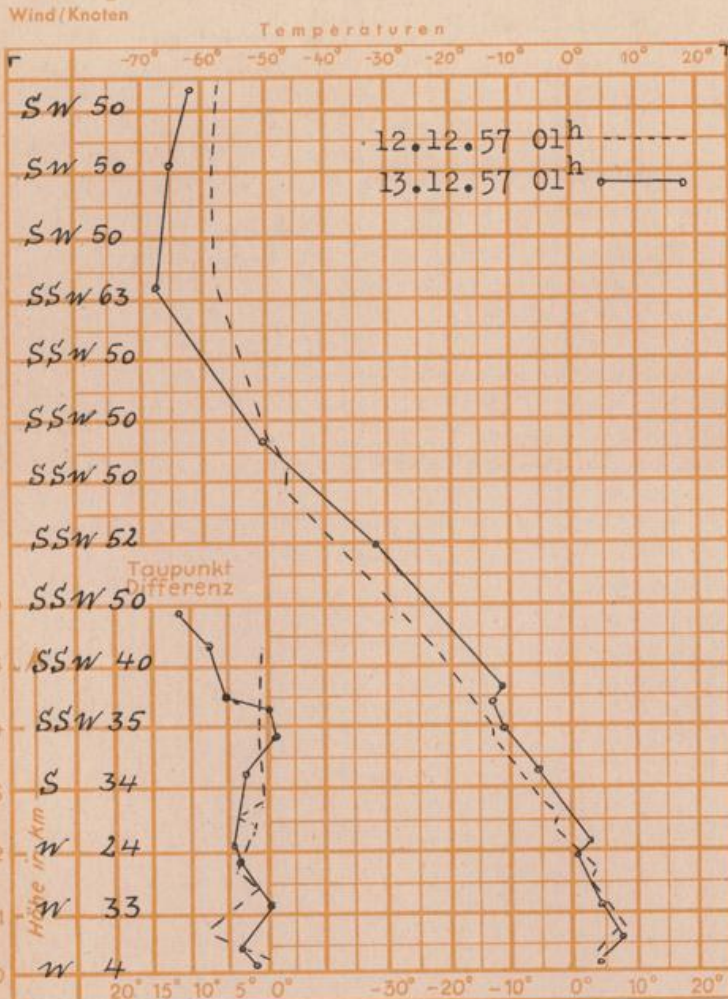

Station	Höhe NN	Wetter	Wind km/h	7 Uhr	Temperatur °C			Niederschlag in 24 Std. mm	Schneehöhe cm
					höchste gestern	Tiefstwert in 2m Höhe	am Boden		
Frankfurt-Flughafen	110	bedeckt	still	1	5	-1	-4	0.0	-
Offenbach/M.	99	bedeckt	still	3	6	1	-1	0.1	-
Darmstadt-Bismarckturm	265	bedeckt	NE 11	2	5	2	0	0.0	-
Geisenheim	109	wolkig	still	3	6	2	-0.5	-	-
Gießen	185	bedeckt	still	1	4	1	-1	-	-
Kassel	198	wolkig	WNW 3	2	5	2	-1	-	-
Bad Hersfeld	216	wolkig	WNW 3	1	4	0	-2	-	-
Mannheim	97	bedeckt	NE 5	3	4	1	-1	0.1	-
Neustadt/Weinstr.	140	bedeckt	still	4	6	2	1	0.0	-
Trier	265	bedeckt	NE 9	3	5	3	2	0.5	-
Koblenz	97	bedeckt	S 11	3	6	3	x	0.0	-
Saarbrücken	334	bedeckt	E 9	5	4	2	2	1	-
Weinbiet über Neustadt	553	bedeckt	SW 16	5	5	4	2	-	-
Nürnberg	611	bedeckt	SW 13	4	8	1	1	0.5	-
Kleiner Feldberg Ts.	807	bedeckt	SSW 14	4	4	2	-0.5	-	Fleck.
Wasserkuppe Rhön	921	bedeckt	W 12	4	4	2	0	-	-

Frankfurt/Stadt 0.1

Luftdruck 7h	mm	auf Meereshöhe umgerechnet	
		mm	mb
Offenbach	732.4	742.6	990.0
Gießen	725.0	742.7	990.1
Trier	717.2	741.7	988.8
Frankfurt	733.1	743.0	990.6

Erdbodentemperaturen Offenbach

10 cm Tiefe	1.4 °C	-	20 cm Tiefe	1.8 °C
50 cm Tiefe	3.9 °C	-	100 cm Tiefe	6.6 °C

Sonnenaufgang am 14.12.57 in Frankfurt/Main
Mondaufgang am 14.12.57 (Letztes Viertel)

0816 Uhr, Untergang 1623 Uhr MEZ
0003 Uhr, Untergang 1223 Uhr MEZ

Sonnenscheindauer gestern in Offenbach 0.6 Std.
in Gießen 0.2 Std. - in Kassel 1.8 Std.
auf dem Kleinen Feldberg Ts. 0.3 Std.

Messungen in der freien Atmosphäre über Stuttg.