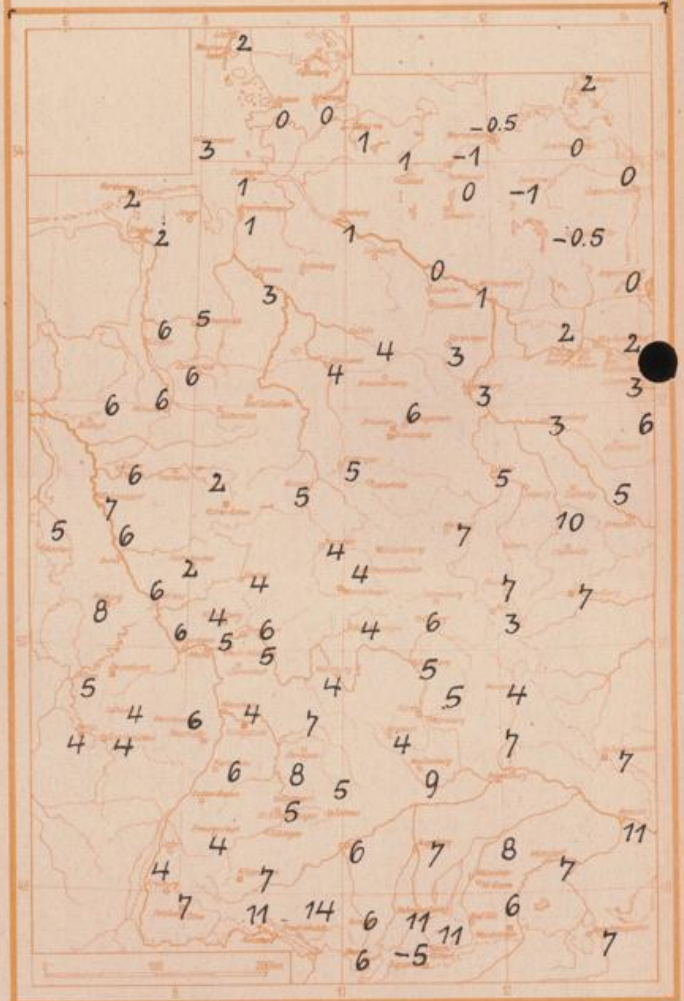

Höchsttemperaturen am 12.12.1957

Temperaturtagesmittel Frankfurt gestern: 3.2°C / Langj. Mittel: 1.7°C

Auskünfte und Beratungen durch das Wetteramt Frankfurt in Offenbach (Offenbach, Frankfurter Straße 135, Telefon 80329).
Automatisch Ansagen: Wettervorhersage 2974, Reise- bzw. Wintersportbericht 2978). Wetteramt Neustadt/Weinstraße (Maximilianstraße 20, Telefon 20 61, 27 06), durch Vermittlung der Dienststellen Darmstadt-Bismarckturm (Telefon 47 20), Geisenheim (Telefon Rüderheim 9372), Gießen (Telefon 21 19), Kassel (Telefon 1 54 52), Bad Hersfeld (Telefon 23 88).