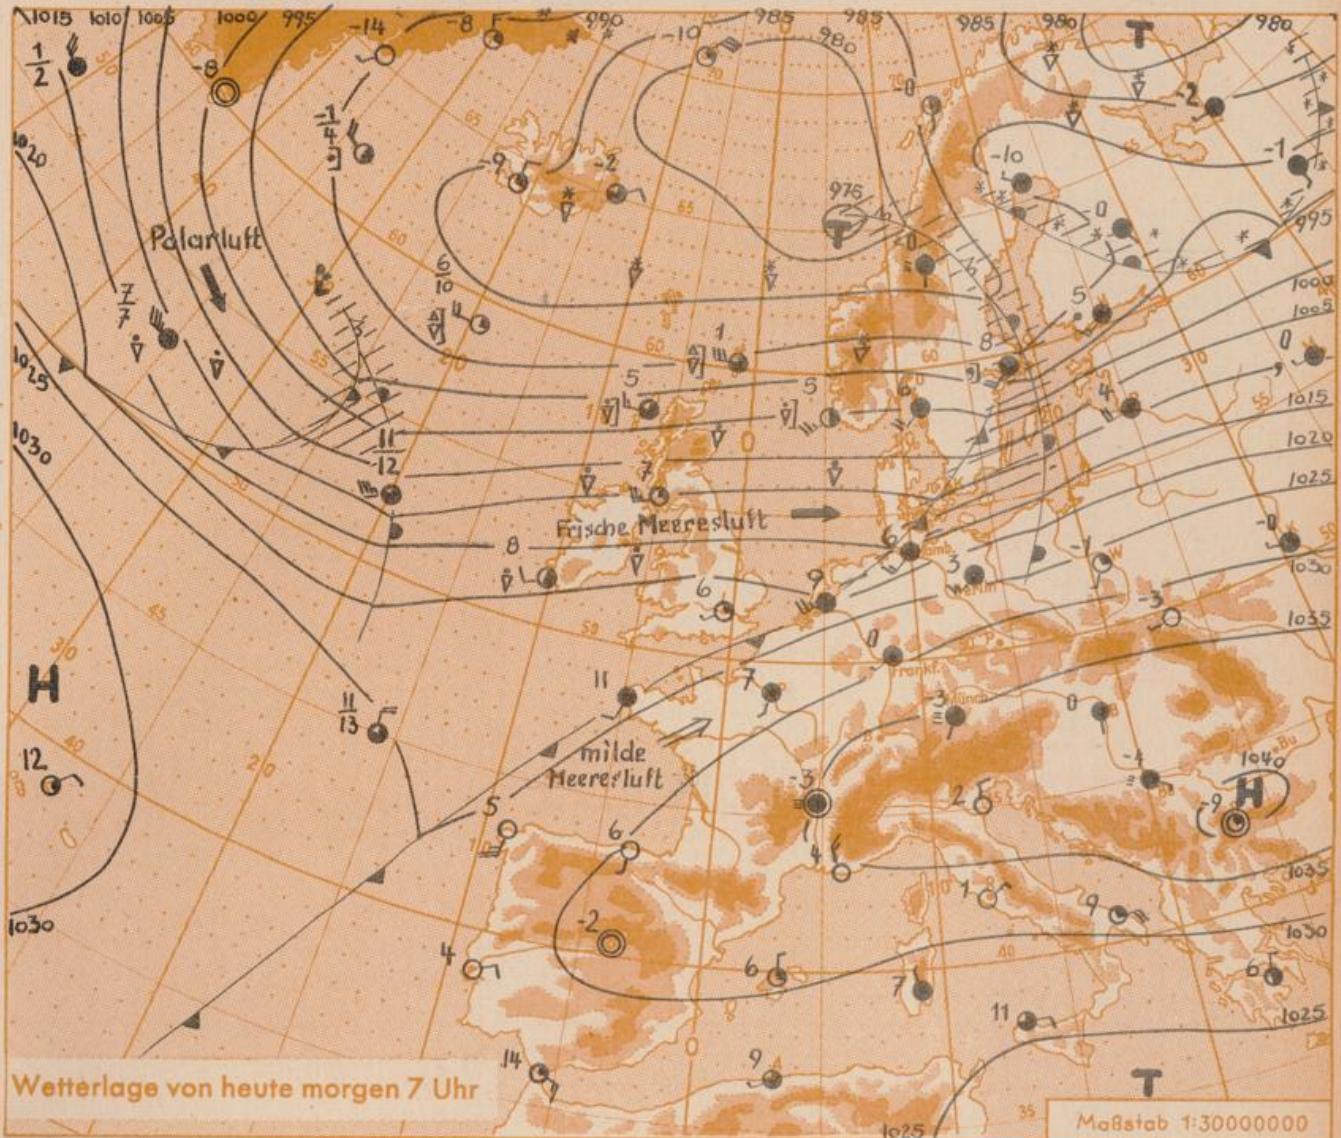

11 ● Temperatur
13 ● Wassertemp.

Windgeschwindigkeit

- | Symbol | m/sec | km/h |
|--------|-------------------------|-------|
| ○ | still oder sehr schwach | um 1 |
| ○ | 1 | 1-5 |
| ○ | 2,5 | 6-13 |
| ○ | 5 | 14-22 |
| ○ | 7,5 | 23-31 |
| ○ | 10 | 32-40 |
| ○ | 22,5 | 77-85 |
| ○ | 25 | 86-94 |
- 1,8 km/h ≈ 1 Knoten

Fronten mit Erwärmung Abkühlung (Warmfront) (Kaltfront)

- ▲ nur in der Höhe
- ▲ Okklusion
- Konvergenzlinie
- Warme Luftströmung
- Kalte Luftströmung

Die Linien verbinden Orte, die gleichem, auf Meereshöhe umgerechneten Luftdruck in Millibar.

1000 mb ≈ 750 mm

Im großräumigen Wetterablauf zeichnet sich über Sonntag noch keine durchgreifende Änderung der Strömungsverhältnisse ab. Auf der Südseite des langgestreckten nordatlantischen Tiefdrucksystems dringen weiterhin ozeanische Luftmassen zum Festland vor. Hierbei kann sich die grönländische Kaltluft erst später nach Süden durchsetzen. Die mit der Westdrift in Richtung Nordeuropa gesteuerten Fronten bringen nur in Norddeutschland veränderliches Wetter, während im Süden des Bundesgebietes bei hohem Luftdruck das verhältnismässig ruhige Wetter andauert.