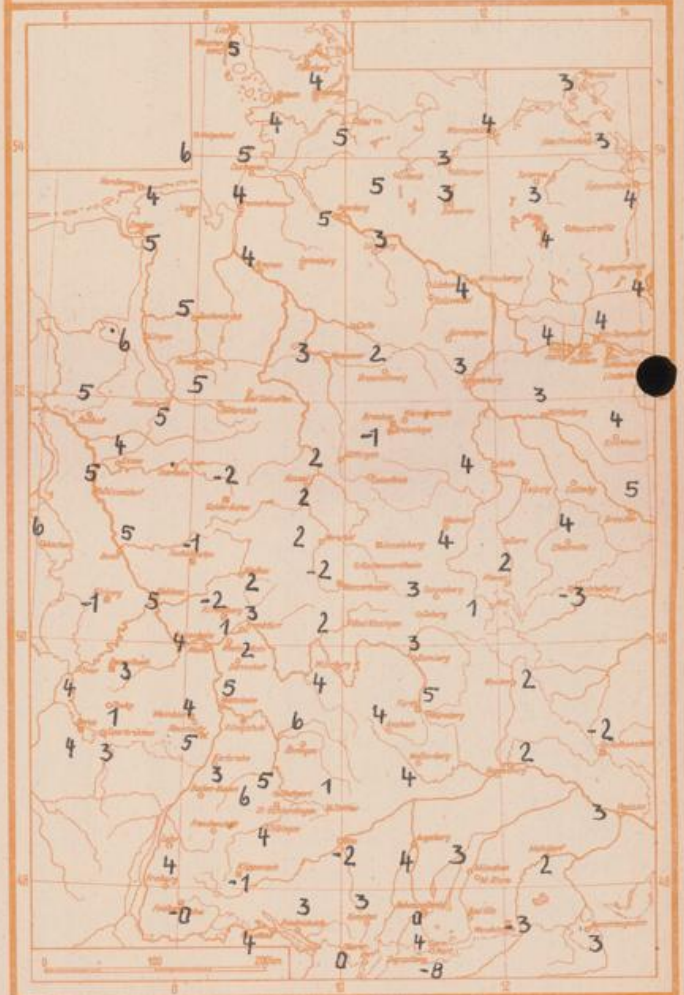

Höchsttemperatur gestern in 2 m Höhe

Temperaturtagesmittel Frankfurt gestern: +0.8°C /Langj. Mittel: 1.0 °C

Auskünfte und Beratungen durch das Wetteramt Frankfurt in Offenbach (Offenbach, Frankfurter Straße 135, Telefon 80329. Automatisch Ansagen: Wettervorhersage 2974, Reise- bzw. Wintersportbericht 2978). Wetteramt Neustadt/Weinstraße (Maximilianstraße 20, Telefon 2061, 2706), durch Vermittlung der Dienststellen Darmstadt-Bismarckturm (Telefon 4720), Geisenheim (Telefon Rüdelsheim 9372) Gießen (Telefon 2119), Kassel (Telefon 15452), Bad Hersfeld (Telefon 388).