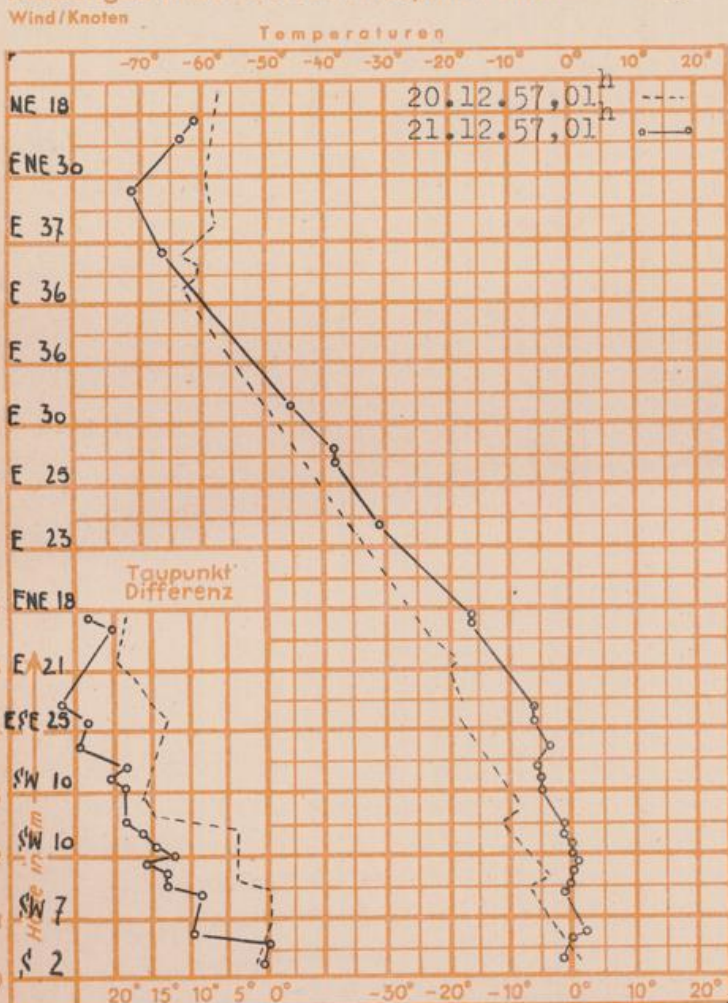

Station	Höhe NN	Wetter	Wind km/h	Temperatur °C			Niederschlag in 24 Std. mm	Schneehöhe cm
				7 Uhr	höchste gestern	Tiefstwert der Nacht in 2m Höhe am Boden		
Frankfurt-Flughafen	110	bedeckt	SW 13	0	1	-2	-	-
Offenbach/M.	99	bedeckt	SW 9	1	3	-2	-	-
Darmstadt-Bismarckturm	265	Nieseln	SW 18	0	2	0	0.0	-
Geisenheim	109	bedeckt	SSW 3	1	4	-1	-	-
Gießen	185	bedeckt	SE 13	0	2	-0.5	-	-
Kassel	198	wolkig	SSW 22	2	2	1	0.0	2
Bad Hersfeld	216	bedeckt	SW 18	2	2	-1	-	3
Mannheim	97	bedeckt	SSE 14	0	5	-1	-	-
Neustadt/Weinstr.	140	wolkig	SW 4	1	5	-2	-	-
Trier	265	bedeckt	WSW 20	1	4	1	0.0	-
Koblenz	97	bedeckt	S 7	5	5	2	0.2	-
Saarbrücken	334	Nieseln	SW 11	-0	3	-1	1	-
Weinbiet über Neustadt	553	bedeckt	W 27	0	4	-1	-	-
Nürnberg	611	Nebel	SW 34	-0.5	-1	-1	-	1
Kleiner Feldberg Ts.	807	Nebel	SSW 22	-2	-2	-3	-	4
Wasserkuppe Rhön	921	Nebel	SW 40	-1	-2	-5	0.2	10

Frankfurt/Stadt

Luftdruck 7h	mm	auf Meereshöhe umgerechnet mm	mb
Offenbach	763.3	773.7	1031.5
Gießen	754.0	772.8	1029.8
Trier	747.8	773.4	1031.2
Frankfurt	763.2	773.7	1031.5

Erdbodentemperaturen Offenbach

10 cm Tiefe	0.4 °C	-	20 cm Tiefe	1.0 °C
50 cm Tiefe	2.7 °C	-	100 cm Tiefe	5.6 °C

Sonnenaufgang am 22.12.57 in Frankfurt/Main
Mondaufgang am 22.12.57 (1 Tag n.Neum.)

08.21 Uhr, Untergang 16.26 Uhr MEZ
08.52 Uhr, Untergang 18.10 Uhr MEZ

Sonnenscheindauer gestern in Offenbach 1.3 Std.
in Gießen 3.3 Std. - in Kassel 0.7 Std.
auf dem Kleinen Feldberg Ts. 0 Std.
in Frankfurt 0.0

Messungen in der freien Atmosphäre über...Stuttg.