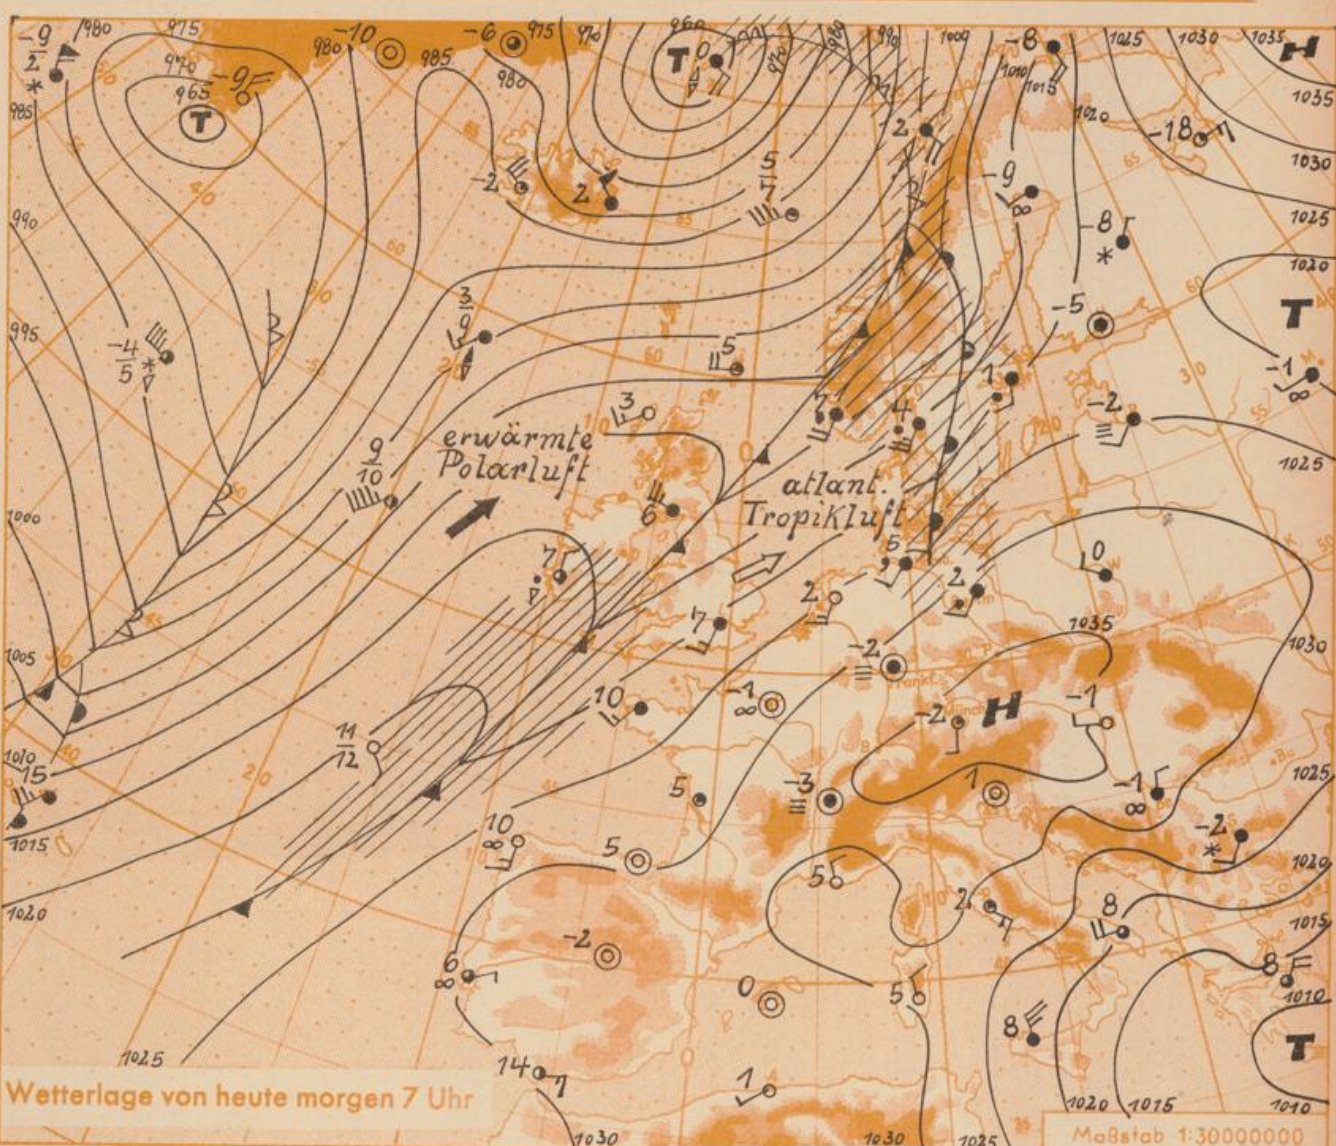

Jahrgang 1957 Dienstag, den 29. Januar 1957 12 Uhr

Nummer 29

**Erläuterungen**

- Wolkelos
  - heiter
  - 1/2 bedeckt
  - wolkig
  - bedeckt
  - ☁ Dunst
  - ☁ Nebel
  - Nieselreg
  - Regen
  - \* Schneefall
  - △ Schauer
  - △ Graupeln
  - ▲ Hagel
  - ⚡ Gewitter
  - /// Niederschlagsgebiet
- 11 Lufttemperatur  
13 Wassertemp.
- Windgeschwindigkeit**
- | Symbol | m/sec                   | km/h  |
|--------|-------------------------|-------|
| ○      | still oder sehr schwach | 1-5   |
| ○      | um 1                    | 1-5   |
| ○      | 2,5                     | 6-13  |
| ○      | 5                       | 14-22 |
| ○      | 7,5                     | 23-31 |
| ○      | 10                      | 32-40 |
| ○      | 22,5                    | 77-85 |
| ○      | 25                      | 86-94 |
- 1,8 km/h ≈ 1 Knoten
- Fronten mit Erwärmung Abkühlung (Warmfront) (Kaltfront)**
- ▲▲▲▲▲ nur in der Höhe
  - ▲▲▲▲▲ Okklusion
  - Konvergenzlinie
  - Warme Luftströmung
  - Kalte Luftströmung
- Die Linien verbinden Orte mit gleichem, auf Meereshöhe umgerechneten Luftdruck in Millibar.
- 1000 mb ≈ 750 mm

Das gestern über Frankreich gelegene Tief wanderte nach Süddeutschland und wurde auch in Hessen mit Aufheiterung wetterwirksam. Die nächtliche Ausstrahlung liess einerseits die Temperaturen auf Werte um den Gefrierpunkt zurückgehen, andererseits begünstigte sie die Bildung von Nebel, der sich der Jahreszeit entsprechend tagsüber nur recht langsam auflöst.