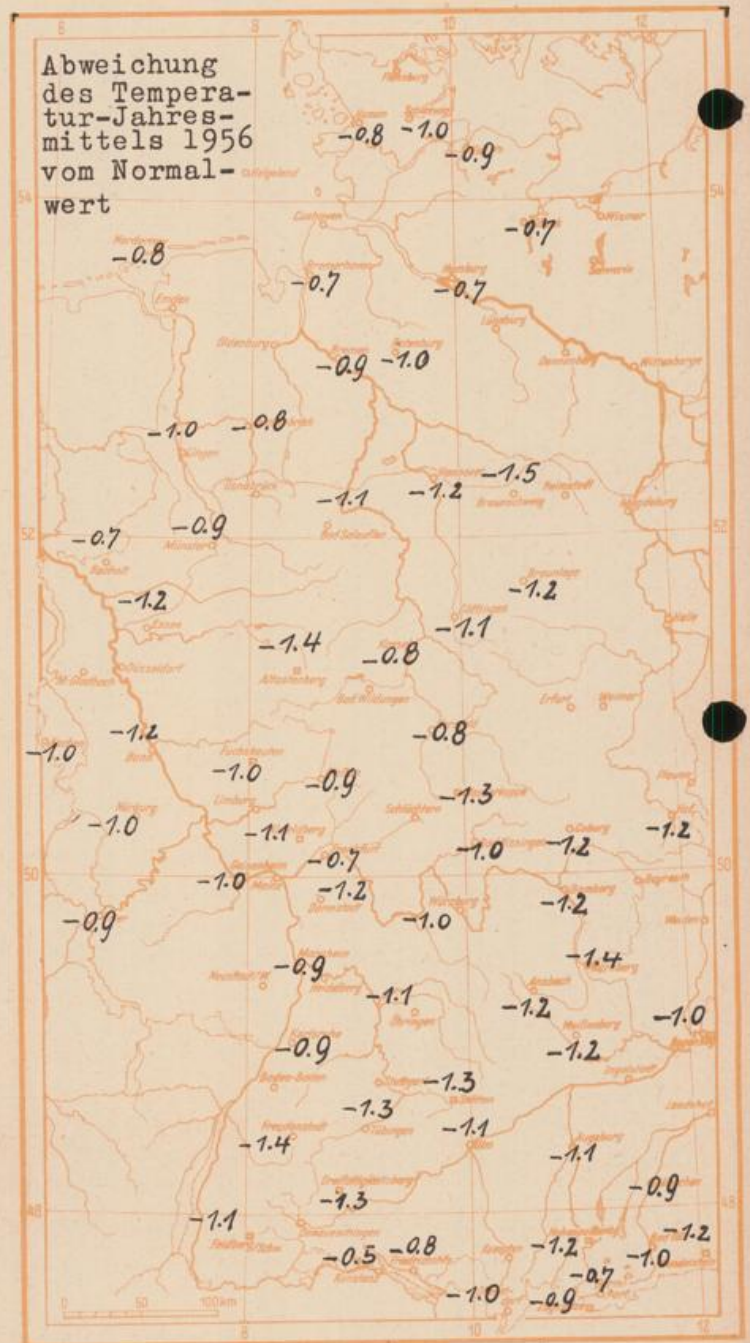

Wettermeldungen von heute morgen 7h

Station	Höhe NN	Wetter	Wind km/h	7 Uhr	Temperatur, °C			Nieder- schlag in 24 Std. mm	Schneehöhe cm
					höchste gestern	Tiefwert der Nacht in 2m Höhe	am Boden		
Frankfurt-Stadt	103	Nebel	still	1	7	1	-1	-	-
Flughafen Rhein-Main	110	Nebel	still	-2	5	-2	-4	-	-
Darmstadt-Bismarckturm	265	Nebel	SSW 14	-1	4	-1	-2	-	Fleck.
Geisenheim	109	Nebel	E 6	0	7	0	-0.5	0.1	-
Giessen	185	bedeckt	still	1	5	0	-1	-	-
Kassel	198	wolkig	S 11	2	6	2	-1	-	-
Bad Hersfeld	216	wolkig	SW 1	1	4	0	-2	-	-
Mannheim	97	wolkenlos	still	-0.5	6	-1	-3	-	-
Neustadt/Weinstr.	140	wolkenlos	still	-3	6	-3	-4	-	-
Trier	265	Nebel	still	-2	3	-2	-2	0.0	-
Koblenz	97	Nebel	S 13	-0.5	5	-1	x	-	-
Weinbiet über Neustadt	553	heiter	W 18	2	1	0	-3	-	-
Nürburg	611	wolkenlos	SSW 27	0	0	-1	-2	-	2
Kleiner Feldberg Ts.	807	heiter	SW 18	-1	-0.5	-2	-3	-	13
Wasserkuppe Rhön	921	heiter	WSW 29	-2	0	-3	-4	-	5

Luftdruck 7h	Höhe	mm	auf Meereshöhe umgerechnet	
			mm	mb
Frankfurt/M.	109	763.9	774.4	1032.4
Giessen	193	754.8	773.2	1030.9
Trier	273	748.3	774.5	1032.6

Erdbodentemperaturen Frankfurt/M. 7 Uhr			
10 cm Tiefe	0.1 °C	-	20 cm Tiefe 0.3 °C
50 cm Tiefe	1.0 °C	-	100 cm Tiefe 3.4 °C
Temperaturtagesmittel in Frankfurt/M. gestern 3.2 °C			
Mittelwert d. Jahre 1851-1930 1.0 °C			
Sonnenscheindauer gestern in Frankfurt/M. 4.2 Std.			
in Giessen 4.2 Std.		-	in Kassel 4.1 Std.
auf dem Kleinen Feldberg Ts. 4.0 Std.			

Auskünfte und Beratungen durch das Wetteramt in Frankfurt (Feldbergstr. 47, Telefon 772044), Wetteramt Neustadt/Weinstr. (Maximilianstr. 20, Telefon 2051, 2706), durch Vermittlung der Dienststellen Darmstadt-Bismarckturm (Telefon 4720), Geisenheim (Telefon 82722), Giessen (Telefon 2119), Kassel (Telefon 15452), Bad Hersfeld (Telefon 388).