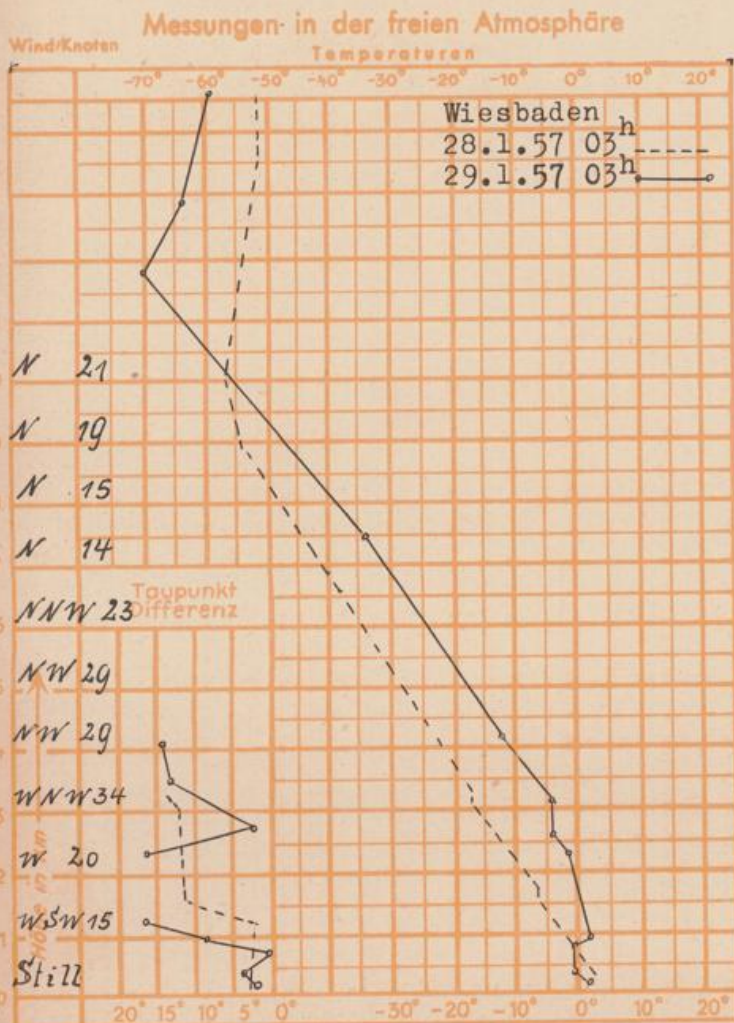

Wettermeldungen von heute morgen 7h

Station	Höhe NN	Wetter	Wind km/h	7 Uhr	Temperatur, °C			Nieder- schlag in 24 Std. mm	Schneehöhe cm
					höchste gestern	Tiefwert der Nacht in 2m Höhe	am Boden		
Frankfurt-Stadt	103	Nebel	still	1	7	1	-1	-	-
Flughafen Rhein-Main	110	Nebel	still	-2	5	-2	-4	-	-
Darmstadt-Bismarckturm	265	Nebel	SSW 14	-1	4	-1	-2	-	Fleck.
Geisenheim	109	Nebel	E 6	0	7	0	-0.5	0.1	-
Giessen	185	bedeckt	still	1	5	0	-1	-	-
Kassel	198	wolkig	S 11	2	6	2	-1	-	-
Bad Hersfeld	216	wolkig	SW 1	1	4	0	-2	-	-
Mannheim	97	wolkenlos	still	-0.5	6	-1	-3	-	-
Neustadt/Weinstr.	140	wolkenlos	still	-3	6	-3	-4	-	-
Trier	265	Nebel	still	-2	3	-2	-2	0.0	-
Koblenz	97	Nebel	S 13	-0.5	5	-1	x	-	-
Weinbiet über Neustadt	553	heiter	W 18	2	1	0	-3	-	-
Nürburg	611	wolkenlos	SSW 27	0	0	-1	-2	-	2
Kleiner Feldberg Ts.	807	heiter	SW 18	-1	-0.5	-2	-3	-	13
Wasserkuppe Rhön	921	heiter	WSW 29	-2	0	-3	-4	-	5

Luftdruck 7h	Höhe	mm	auf Meereshöhe umgerechnet	
			mm	mb
Frankfurt/M.	109	763.9	774.4	1032.4
Giessen	193	754.8	773.2	1030.9
Trier	273	748.3	774.5	1032.6

Erdbodentemperaturen Frankfurt/M. 7 Uhr			
10 cm Tiefe	0.1 °C	-	20 cm Tiefe 0.3 °C
50 cm Tiefe	1.0 °C	-	100 cm Tiefe 3.4 °C
Temperaturtagesmittel in Frankfurt/M. gestern 3.2 °C			
Mittelwert d. Jahre 1851-1930 1.0 °C			
Sonnenscheindauer gestern in Frankfurt/M. 4.2 Std.			
in Giessen 4.2 Std.		-	in Kassel 4.1 Std.
auf dem Kleinen Feldberg Ts. 4.0 Std.			

Auskünfte und Beratungen durch das Wetteramt in Frankfurt (Feldbergstr. 47, Telefon 772044), Wetteramt Neustadt/Weinstr. (Maximilianstr. 20, Telefon 2051, 2706), durch Vermittlung der Dienststellen Darmstadt-Bismarckturm (Telefon 4720), Geisenheim (Telefon 82722), Giessen (Telefon 2119), Kassel (Telefon 15452), Bad Hersfeld (Telefon 388).