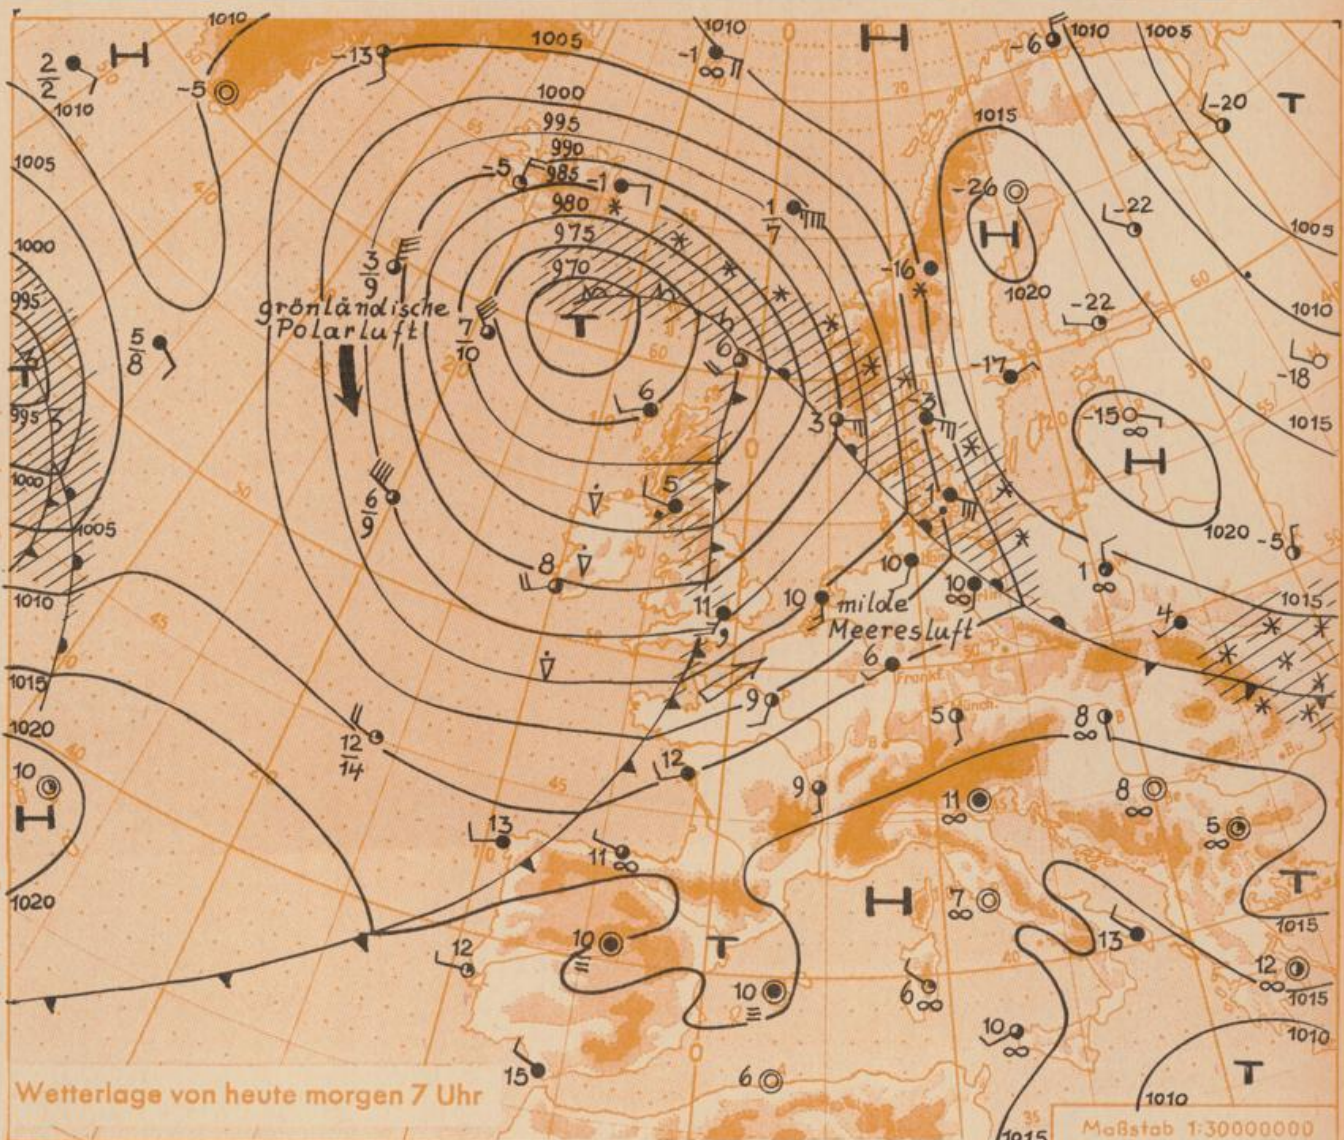

Jahrgang 1957

Mittwoch, den 20. März 1957 12 Uhr

Nummer 79

Erläuterungen

- Wolkenlos
- heiter
- 1/2 bedeckt
- wolkig
- bedeckt
- ☁ Dunst
- ≡ Nebel
- ⊙ Niesel
- Regen
- * Schneefall
- ▽ Schauer
- △ Graupeln
- ▲ Hagel
- ⚡ Gewitter
- ▨ Niederschlagsgebiet

- 11 ● Lufttemperatur
- 13 ● Wassertemp.

- Windgeschwindigkeit
- | Symbol | m/sec | km/h |
|--------|-------------------------|-------|
| ○ | still oder sehr schwach | um 1 |
| ○ | 1 | 1-5 |
| ○ | 2,5 | 6-13 |
| ○ | 5 | 14-22 |
| ○ | 7,5 | 23-31 |
| ○ | 10 | 32-40 |
| ○ | 22,5 | 77-85 |
| ○ | 25 | 86-94 |
| ○ | usw. | |
- 1,8 km/h ≈ 1-Knoten

Wetterlage von heute morgen 7 Uhr

Maßstab 1:30000000

Durch Einbeziehung polarer Luftmassen erfuhren die Luftdruckgegensätze über dem Atlantik eine neue Verschärfung. Das Zentrum des Tiefdruckgebietes blieb nahezu ortsfest und die von Nord nach Süd verlaufende Kaltfront kam nur langsam ostwärts voran. Dabei hielt die Störungstätigkeit über den Britischen Inseln unvermindert an, während sich über dem Festland trotz weiteren Luftdruckfalls Wetterberuhigung einstellte.