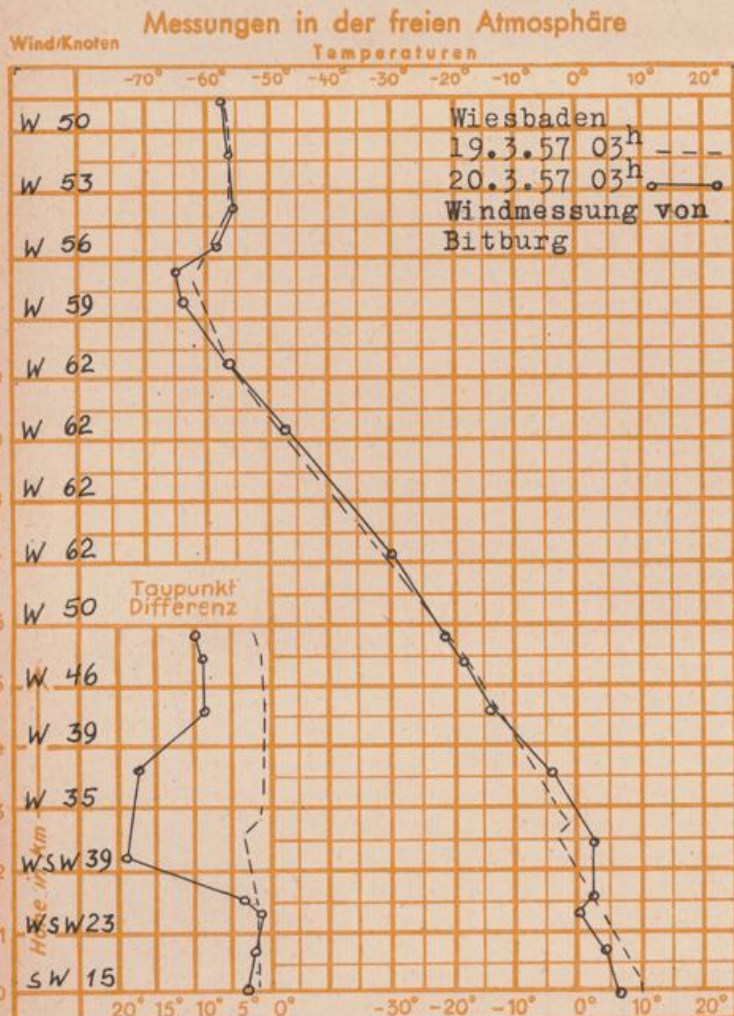

Wettermeldungen von heute morgen 7h

Station	Höhe NN	Wetter	Wind km/h	7 Uhr	Temperatur, °C			Niederschlag in 24 Stdn. mm	Schneehöhe cm
					höchste gestern	Tiefstwert der Nacht in 2m Höhe	am Boden		
Frankfurt-Stadt	103	bedeckt	SW 4	7	16	7	5	0.0	-
Flughafen Rhein-Main	110	bedeckt	SW 4	6	17	5	2	0.0	-
Darmstadt-Bismarckturm	265	bedeckt	S 16	8	14	7	4	0.1	-
Geisenheim	109	wolkig	still	7	17	6	4	-	-
Giessen	185	bedeckt	SE 5	8	15	8	7	0.1	-
Kassel	198	bedeckt	S 4	9	13	9	8	2	-
Bad Hersfeld	216	bedeckt	SSW 9	8	14	8	5	2	-
Mannheim	97	wolkig	S 9	6	15	6	3	0.0	-
Neustadt/Weinstr.	140	bedeckt	WSW 5	4	14	4	2	0.0	-
Trier	265	bedeckt	SW 11	8	12	8	7	0.0	-
Koblenz	97	bedeckt	S 14	10	16	10	x	0.0	-
Weinbiet über Neustadt	553	bedeckt	SSW 9	7	11	5	2	0.0	-
Nürnberg	611	bedeckt	SSW 32	6	11	6	5	0.1	-
Kleiner Feldberg Ts.	807	bedeckt	SW 29	4	8	3	2	1	-
Wasserkuppe Rhön	921	bedeckt	SW 16	2	7	2	2	2	-

Luftdruck 7h	Höhe	mm	auf Meereshöhe umgerechnet mb	
Frankfurt/M.	109	748.6	758.6	1011.4
Giessen	193	739.3	756.9	1009.1
Trier	273	732.8	757.6	1010.0

Erdbodentemperaturen Frankfurt/M. 7 Uhr.

10 cm Tiefe	8.0 °C	-	20 cm Tiefe	8.7 °C
50 cm Tiefe	9.0 °C	-	100 cm Tiefe	7.6 °C
Temperaturtagesmittel in Frankfurt/M. gestern		12.3 °C		
Mittelwert d. Jahre 1851-1930		" 5.4 °C		
Sonnenscheindauer gestern in Frankfurt/M.		1.1 Std.		
in Giessen		0.4 Std.		
in Kassel		0.0 Std.		
auf dem Kleinen Feldberg Ts.		0.0 Std.		

Auskünfte und Beratungen durch das Wetteramt in Frankfurt (Feldbergstr. 47, Telefon 772044), Wetteramt Neustadt/Weinstraße (Maximilianstr. 20, Telefon 2061, 2706), durch Vermittlung der Dienststellen Darmstadt-Bismarckturm (Telefon 4720), Geisenheim (Telefon Rüdeshheim 9372, Giessen (Telefon 2119), Kassel (Telefon 15452), Bad Hersfeld (Telefon 388).