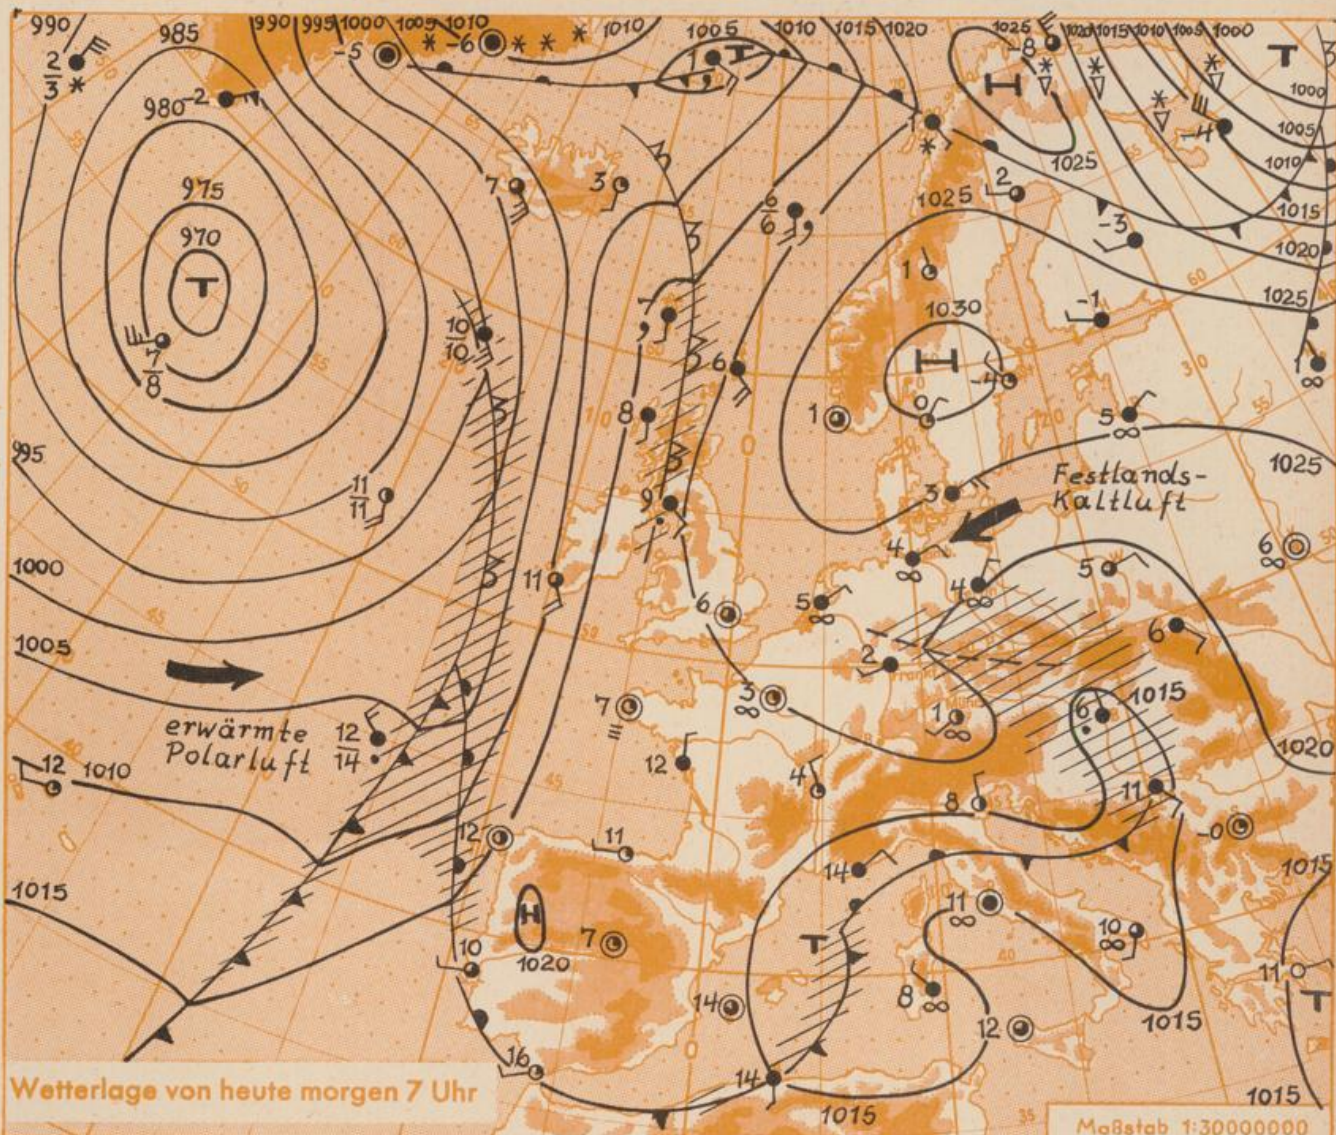

Jahrgang 1957 Samstag, den 30. März 1957 12 Uhr

Nummer 89

Erläuterungen

- Wolkenlos
- heiter
- 1/2 bedeckt
- wolkig
- bedeckt
- ∞ Dunst
- ≡ Nebel
- Niesel
- Regen
- * Schneefall
- ▽ Schauer
- △ Graupeln
- ▲ Hagel
- ⚡ Gewitter
- ▨ Niederschlagsgebiet

- 11 ● Lufttemperatur
- 13 ● Wassertemp.

- Windgeschwindigkeit
- | Symbol | m/sec | km/h |
|--------|-------------------------|-------|
| ○ | still oder sehr schwach | um 1 |
| ○ | 1 | 1-5 |
| ○ | 2,5 | 6-13 |
| ○ | 5 | 14-22 |
| ○ | 7,5 | 23-31 |
| ○ | 10 | 32-40 |
| ○ | 22,5 | 77-85 |
| ○ | 25 | 86-94 |
- 1,8 km/h ≈ 1 Knoten

Wetterlage von heute morgen 7 Uhr

Maßstab 1:30000000

Im Bereich der nach Deutschland eingeflossenen Kaltluft sanken vor allem in Südwest- und Süddeutschland die Temperaturen in der Nacht zu Samstag stark ab. Es kam verbreitet zu Bodenfrösten.