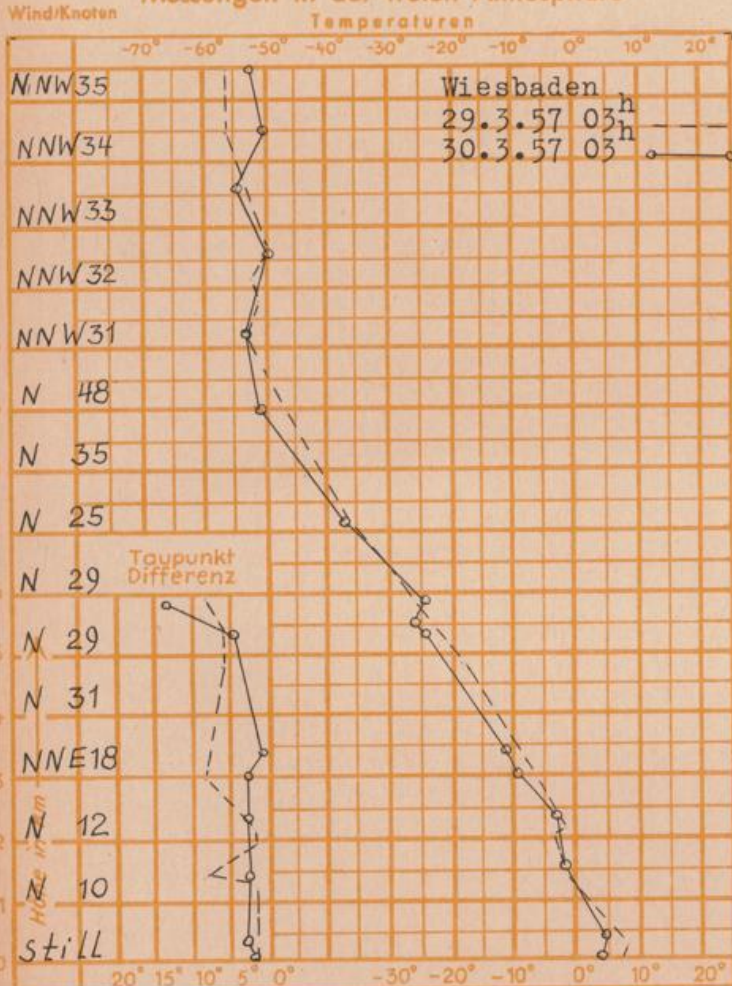

Messungen in der freien Atmosphäre

Auskünfte und Beratungen durch das Wetteramt in Frankfurt (Feldbergstr. 47, Telefon 772044), Wetteramt Neustadt/Weirstraße (Maximilianstr. 20, Telefon 2061, 2706), durch Vermittlung der Dienststellen Darmstadt-Bismarckturm (Telefon 4720), Geisenheim (Telefon Rudesheim 9372, Giessen (Telefon 2119), Kassel (Telefon 15452), Bad Hersfeld (Telefon 388).