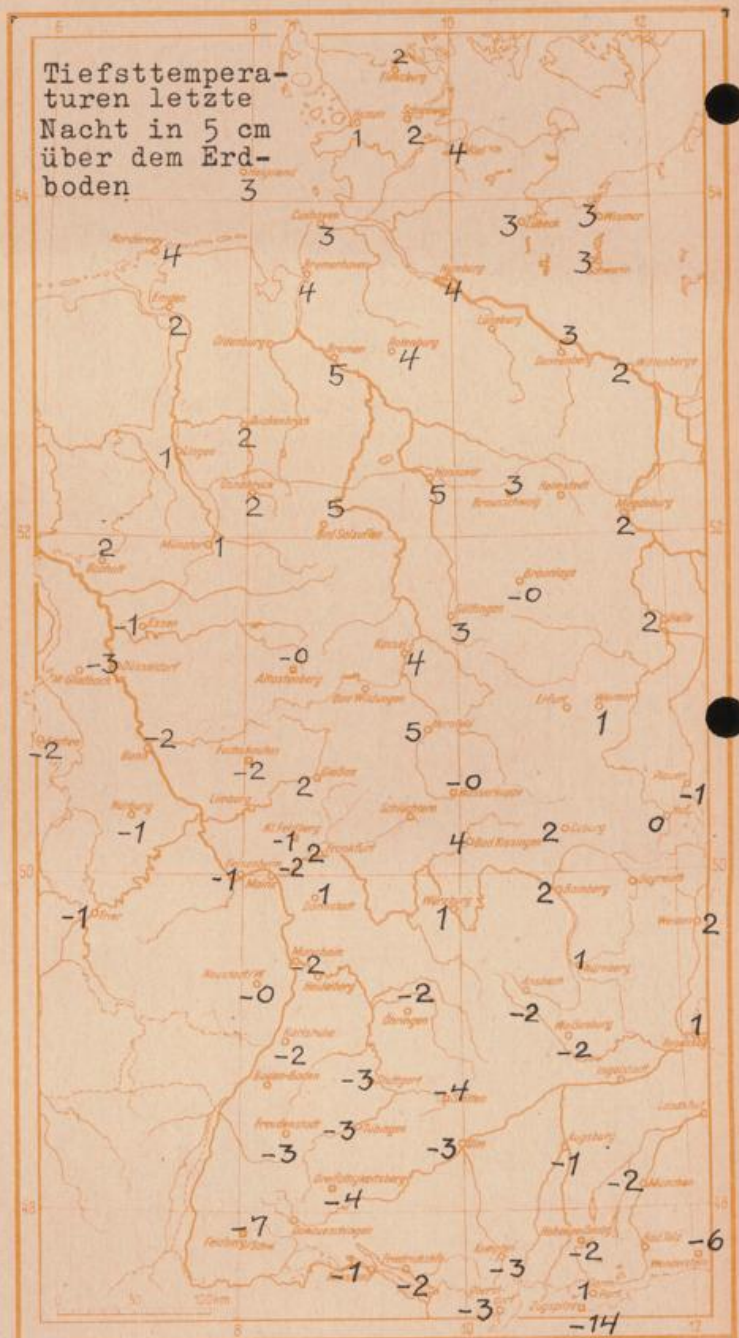

Wettermeldungen von heute morgen 7h

Station	Höhe NN	Wetter	Wind km/h	7 Uhr	Temperatur, °C			Niederschlag in 24 Std. mm	Schneehöhe cm
					höchste gestern	Tiefstwert der Nacht in 2m Höhe	am Boden		
Frankfurt-Stadt	103	bedeckt	W 2	5	10	4	2	0.0	-
Flughafen Rhein-Main	110	bedeckt	WSW 5	2	10	-0.5	-2	0.0	-
Darmstadt-Bismarckturm	265	wolzig	NW 5	3	9	3	1	0.0	-
Geisenheim	109	wolzig	WNW 6	5	9	3	-1	-	-
Giessen	185	bedeckt	W 5	5	9	3	2	0.3	-
Kassel	198	Regen	NNW 14	5	8	5	4	1	-
Bad Hersfeld	216	bedeckt	NE 9	5	8	5	5	1	-
Mannheim	97	wolzig	NNE 4	1	11	1	-2	-	-
Neustadt/Weinstr.	140	heiter	WSW 5	1	11	0	-0.5	-	-
Trier	265	Nebel	NNE 7	1	12	0	-1	-	-
Koblenz	97	Nebel	S 4	1	10	1	x	-	-
Weinbiet über Neustadt	553	heiter	NE 9	1	7	1	-2	-	-
Nürnberg	611	i. Wolken	W 5	0	5	0	-1	-	-
Kleiner Feldberg Ts.	807	wolzig	N 22	0	3	-1	-1	0.6	-
Wasserkuppe Rhön	921	i. Wolken	N 11	0	0	-0.5	-0.5	7	Fleck.

Luftdruck 7h	Höhe	mm	auf Meereshöhe umgerechnet mm	mb
Frankfurt/M.	109	755.2	765.4	1020.4
Giessen	193	747.1	765.0	1019.9
Trier	273	741.4	767.1	1022.7

Erdbodentemperaturen Frankfurt/M. 7 Uhr			
10 cm Tiefe	6.5 °C	-	20 cm Tiefe 7.1 °C
50 cm Tiefe	9.4 °C	-	100 cm Tiefe 8.8 °C
Temperaturtagesmittel in Frankfurt/M. gestern 8.0 °C			
Mittelwert d. Jahre 1851-1930 " 7.4 °C			
Sonnenscheindauer gestern in Frankfurt/M. 2.3 Std.			
in Giessen 4.0 Std.		in Kassel 1.3 Std.	
auf dem Kleinen Feldberg Ts. 1.5 Std.